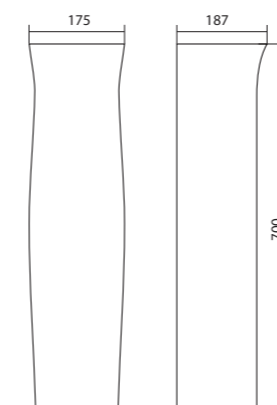

Умывальник Нео

1.WH30.2.183	Умывальник Нео-40	400x340x172	с отверстием	
1.WH30.2.184	Умывальник Нео-50	500x430x172	с отверстием	1.WH30.2.182 Постамент Нео
1.WH30.2.185	Умывальник Нео-55	550x450x172	с отверстием	1.WH30.2.182 Постамент Нео
1.WH30.2.186	Умывальник Нео-60	600x450x172	с отверстием	1.WH30.2.182 Постамент Нео
1.WH30.2.182	Постамент Нео			

Умывальник Лонги

1.WH50.1.753	Умывальник Лонги-45	455x420x200	с отверстием	1.WH11.0.587 Постамент Анимо
1.WH50.1.754	Умывальник Лонги-50	500x420x195	с отверстием	1.WH11.0.587 Постамент Анимо
1.WH50.1.755	Умывальник Лонги-55	550x420x195	с отверстием	1.WH11.0.587 Постамент Анимо
1.WH11.0.587	Постамент Анимо			
1.WH50.1.771	Комплект кронштейнов 250 мм