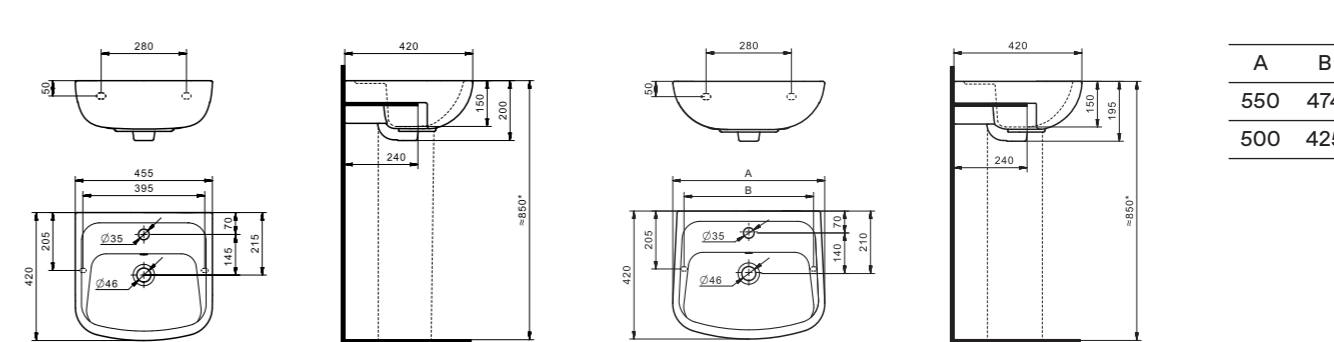

1.WH50.1.753	Умывальник Лонги-45	455x420x200	с отверстием	1.WH11.0.587 Постамент Анимо
1.WH50.1.754	Умывальник Лонги-50	500x420x195	с отверстием	1.WH11.0.587 Постамент Анимо
1.WH50.1.755	Умывальник Лонги-55	550x420x195	с отверстием	1.WH11.0.587 Постамент Анимо
1.WH11.0.587	Постамент Анимо			
1.WH50.1.771	Комплект кронштейнов 250 мм			

Чертеж умывальника Лонги-45

Чертеж умывальников Лонги-50, Лонги-55