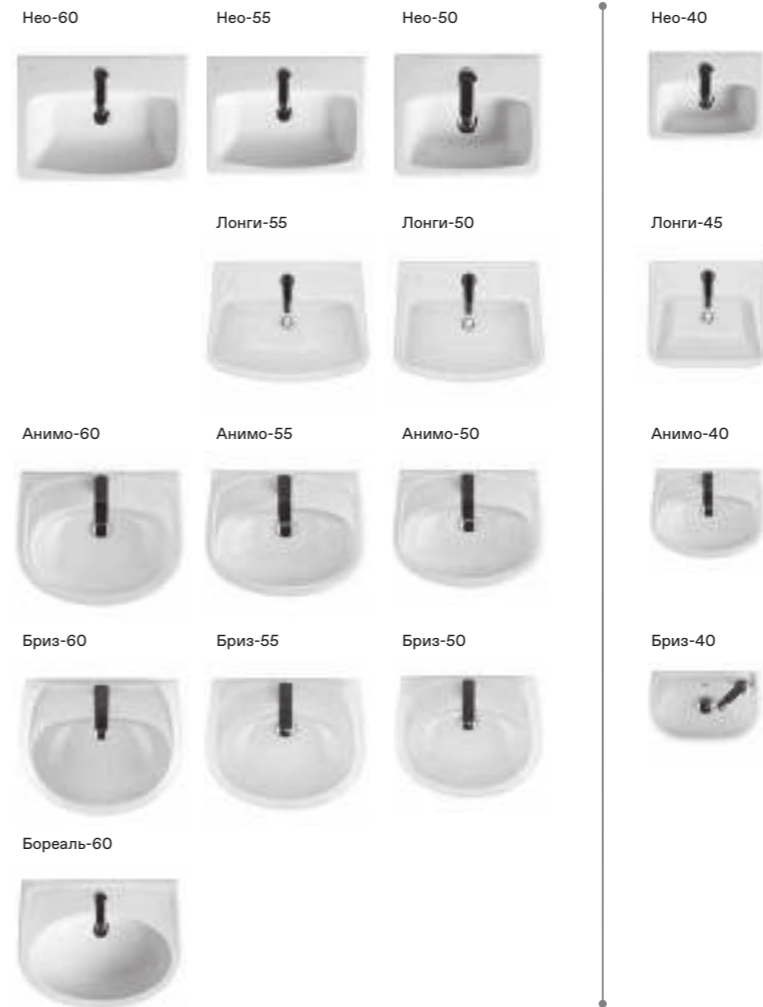

Комфорт и эстетика

Если габариты помещения не позволяют установить мебельную тумбу под умывальник, то скрыть коммуникации позволит раковина с постаментом. Постамент выполняет не только функцию опоры, но и является декоративным элементом в интерьере. Мы предлагаем современные коллекционные решения для типовых размеров ванных комнат. В коллекциях представлены умывальники с шириной от 60 до 40 см.

Маленькие умывальники с шириной 40 см не рекомендуем устанавливать на постамент.