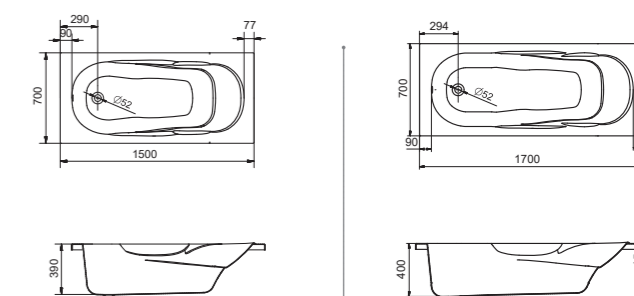

Прямоугольная ванна Касабланка М 150x70 / 170x70

Артикул	Название	Глубина, мм	Объем, л	Комплектация
1.WN50.1.530	Касабланка М 150x70	390	150	1.WN50.1.541 Упрощенный монтажный комплект (без слива-перелива) 1.WN50.1.532 Фронтальная панель
1.WN50.1.531	Касабланка М 170x70	400	175	1.WN50.1.541 Упрощенный монтажный комплект (без слива-перелива) 1.WN50.1.533 Фронтальная панель