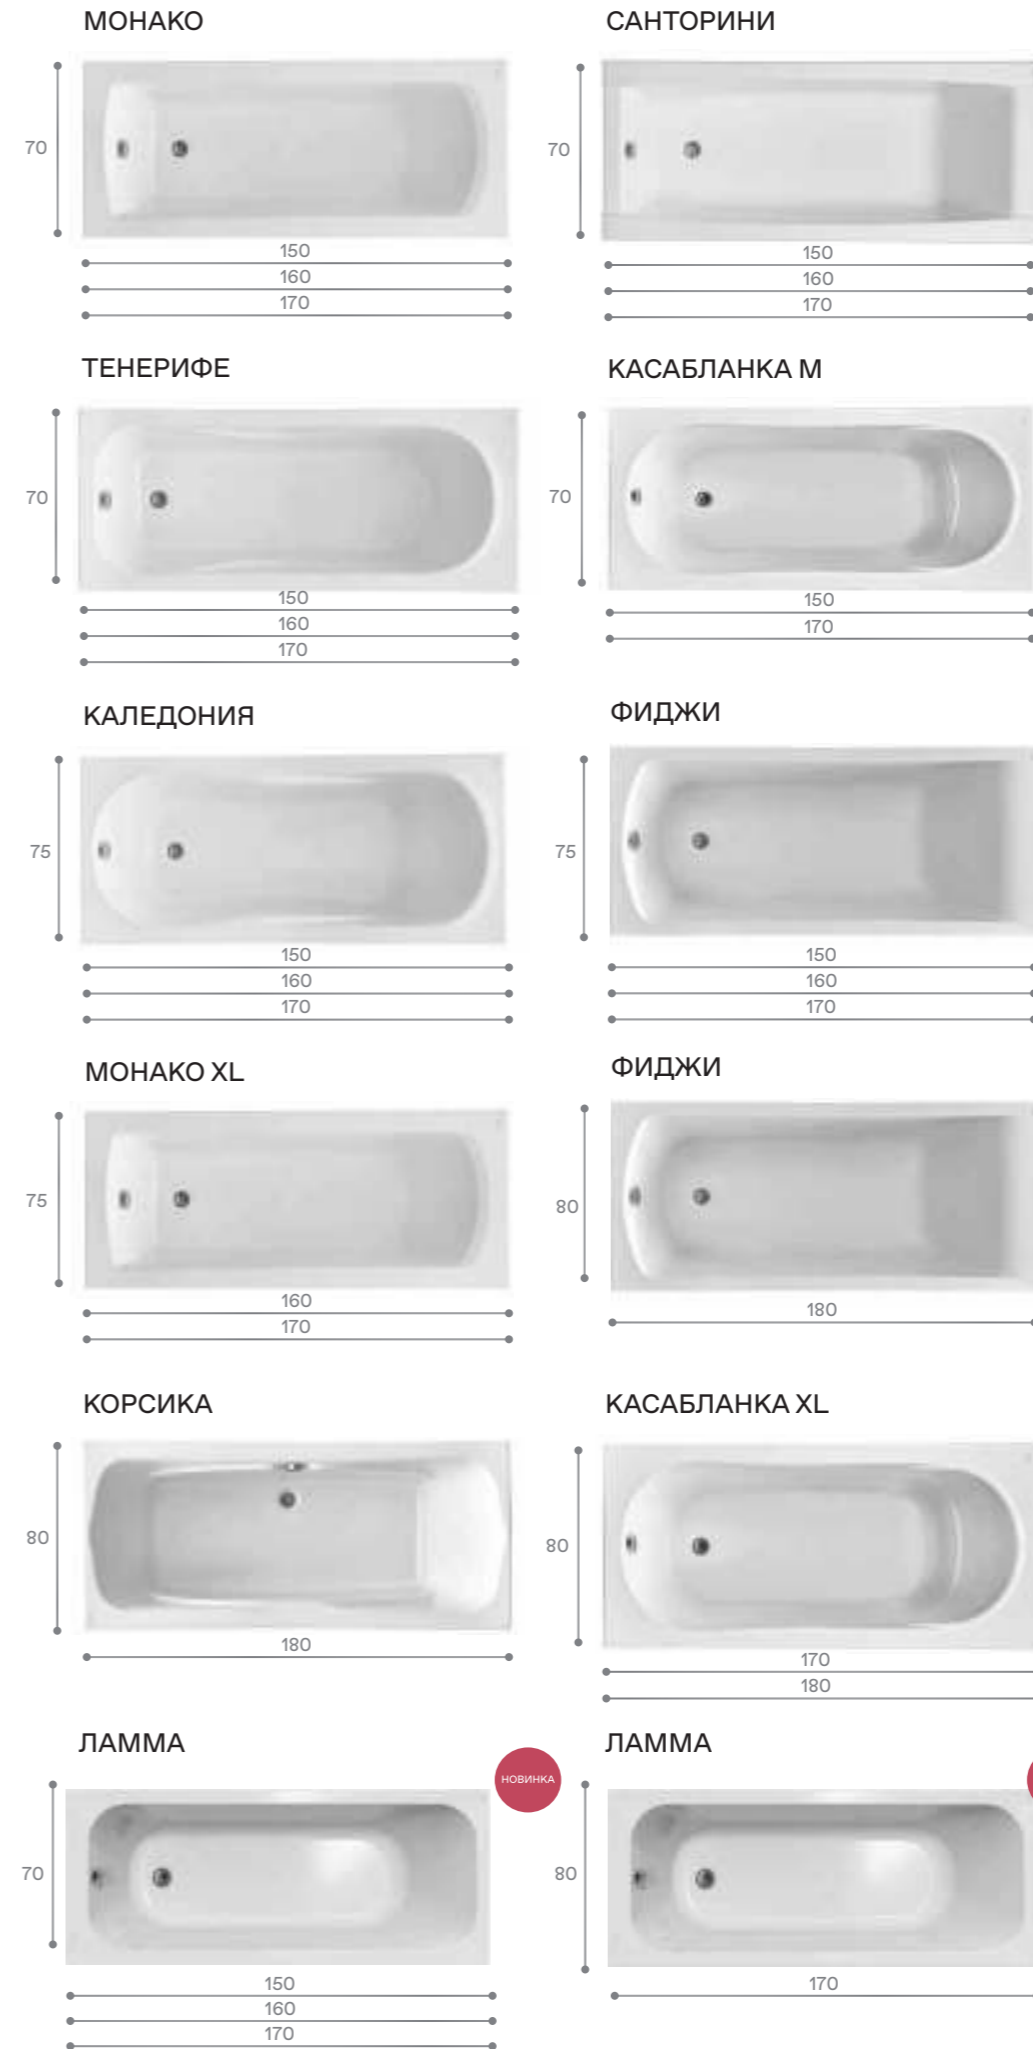

Каркас для симметричной ванны

Упрощенный каркас для прямоугольной ванны

Прямоугольные ванны

Элегантность и функциональность

Дизайн ванн Santek создается на основе изучения потребительских предпочтений и пожеланий.