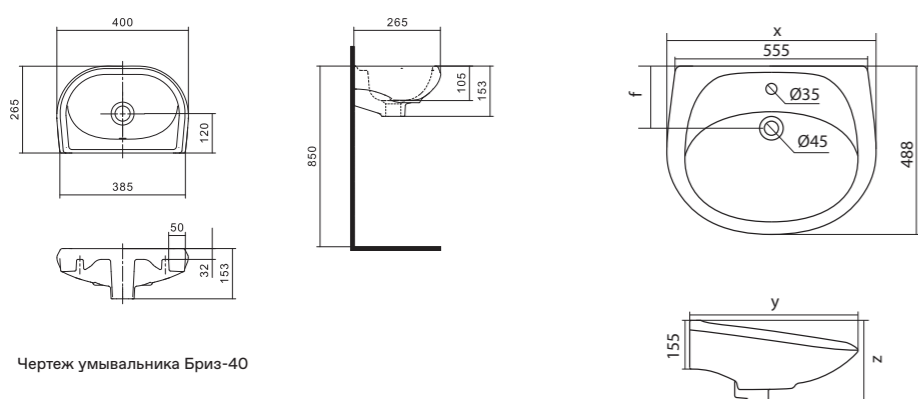

Чертеж умывальника Анимо-40

Чертеж умывальников Анимо-50, Анимо-55, Анимо-60

x	y	z	f
500	392	190	170
550	440	205	200
585	475	202	200

Умывальник Бриз

1.WH11.0.442	Умывальник Бриз-40	400x265x153	левое отверстие	
1.WH11.0.445	Умывальник Бриз-40	400x265x153	правое отверстие	
1.WH11.0.439	Умывальник Бриз-40	400x265x153	без отверстия	
1.WH11.0.451	Умывальник Бриз-50	500x360x170	с отверстием	1.WH11.0.595 Постамент БИЦ
1.WH11.0.448	Умывальник Бриз-50	500x360x170	без отверстия	1.WH11.0.595 Постамент БИЦ
1.WH11.0.460	Умывальник Бриз-55	552x451x198	с отверстием	1.WH11.0.595 Постамент БИЦ
1.WH11.0.457	Умывальник Бриз-55	552x451x198	без отверстия	1.WH11.0.595 Постамент БИЦ
1.WH11.0.466	Умывальник Бриз-60	595x488x212	с отверстием	1.WH11.0.595 Постамент БИЦ
1.WH11.0.463	Умывальник Бриз-60	595x488x212	без отверстия	1.WH11.0.595 Постамент БИЦ
1.WH11.0.595	Постамент БИЦ			