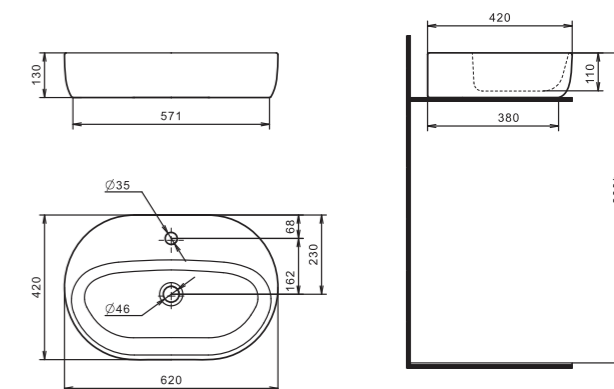

Умывальник Одри 620x420

1.WH50.1.710 Умывальник Одри-62 620x420x130