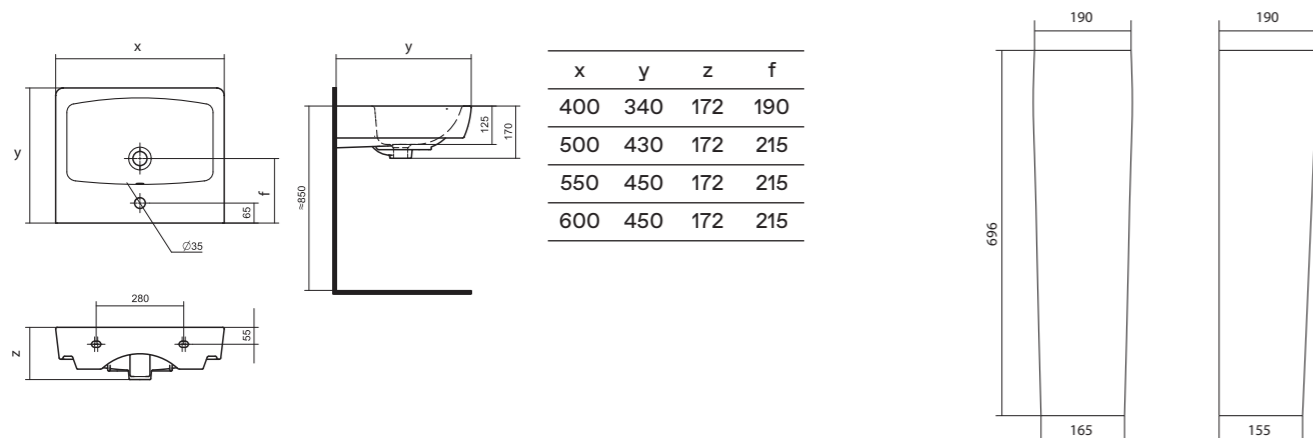

Умывальник Нео

1.WH30.2.183	Умывальник Нео-40	400x340x172	с отверстием	
1.WH30.2.184	Умывальник Нео-50	500x430x172	с отверстием	1.WH30.2.182 Постамент Нео
1.WH30.2.185	Умывальник Нео-55	550x450x172	с отверстием	1.WH30.2.182 Постамент Нео
1.WH30.2.186	Умывальник Нео-60	600x450x172	с отверстием	1.WH30.2.182 Постамент Нео
1.WH30.2.182	Постамент Нео			

Унитаз-компакт безободковый Нео rimless

	габариты, мм			тип монтажа
	длина	высота	ширина	
Унитаз-компакт безободковый Нео rimless	652	776	365	скрытый

Артикул	Комплектация
1.WH30.2.418	1.WH50.1.604 чаша безободкового унитаза Нео rimless 1.WH30.2.189 бачок Нео 1.WH30.1.852 комплект крепления к полу
	1.WH30.2.299 двухрежимная арматура 1.WH30.2.450 тонкое дюропластовое сиденье с функцией мягкого закрывания и быстрого снятия