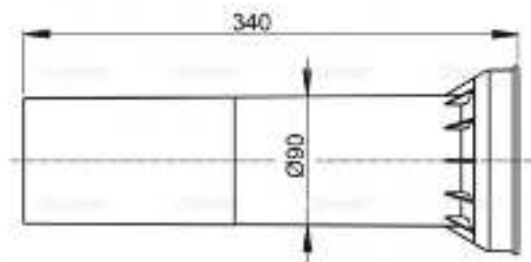

Alcaplast Удлинительная часть для стока воды к унитазу для людей с ограниченной физической активностью M148

Характеристики

Комплектация

- Патрубок сливной для подключения подвесного унитаза к стокам, ПП Ø90 мм
- Уплотнение