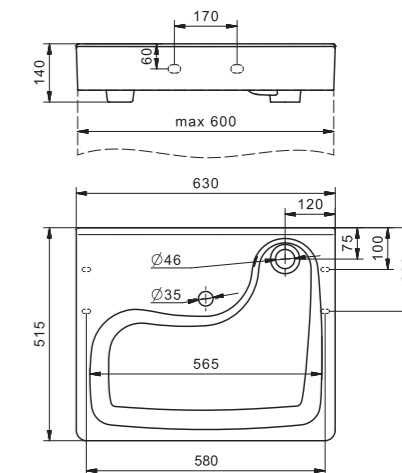

1.WH50.1.709 Умывальник Одри-42 420x420x130

Умывальник Одри 620x420

1.WH50.1.710 Умывальник Одри-62 620x420x130

Специальные умывальники

Умывальник Клио-50

НОВИНКА

1.WH50.1769

Умывальник Клио-50