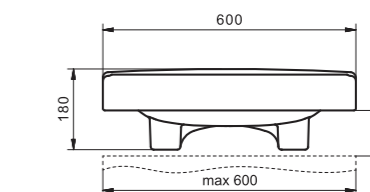

1.WH11.0.545

Умывальник Форум-45

455x287x170

правое отверстие

1.WH11.0.591 Постамент БСК

Умывальник Пилот-60

1.WH30.1.971

Умывальник Пилот-60