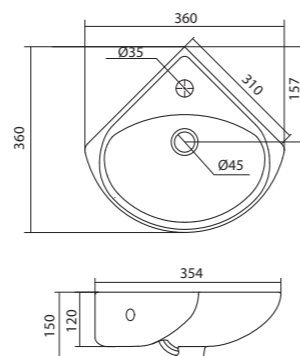

630x515x140

1.WH50.1770

Умывальник Клио-50

630x515x140

с кронштейном

Умывальник Ирис-36

1.WH11.0.514

Умывальник Ирис-36