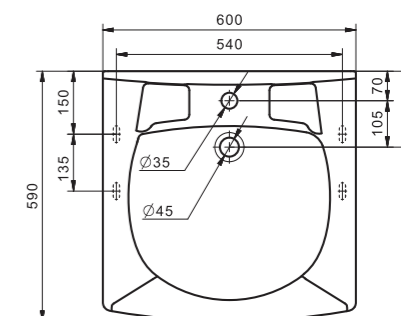

1.WH11.0.545

Умывальник Форум-45

455x287x170

правое отверстие

1.WH11.0.591 Постамент БСК

Умывальник Пилот-60

1.WH30.1.971

Умывальник Пилот-60