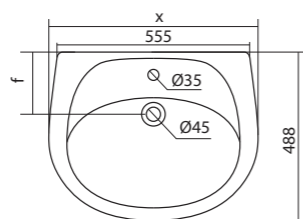

Чертеж умывальника Анимо-40

Чертеж умывальников Анимо-50, Анимо-55, Анимо-60

x	y	z	f
500	392	190	170
550	440	205	200
585	475	202	200

Умывальник Бриз

1.WH11.0.442	Умывальник Бриз-40	400x265x153	левое отверстие	
1.WH11.0.445	Умывальник Бриз-40	400x265x153	правое отверстие	
1.WH11.0.439	Умывальник Бриз-40	400x265x153	без отверстия	
1.WH11.0.451	Умывальник Бриз-50	500x360x170	с отверстием	1.WH11.0.595 Постамент БИЦ
1.WH11.0.448	Умывальник Бриз-50	500x360x170	без отверстия	1.WH11.0.595 Постамент БИЦ
1.WH11.0.460	Умывальник Бриз-55	552x451x198	с отверстием	1.WH11.0.595 Постамент БИЦ
1.WH11.0.457	Умывальник Бриз-55	552x451x198	без отверстия	1.WH11.0.595 Постамент БИЦ
1.WH11.0.466	Умывальник Бриз-60	595x488x212	с отверстием	1.WH11.0.595 Постамент БИЦ
1.WH11.0.463	Умывальник Бриз-60	595x488x212	без отверстия	1.WH11.0.595 Постамент БИЦ
1.WH11.0.595	Постамент БИЦ			