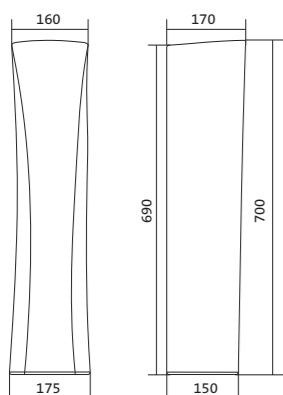

x	y	z	f
500	360	170	148
552	451	198	165
595	488	212	212

Чертеж умывальника Бриз-40