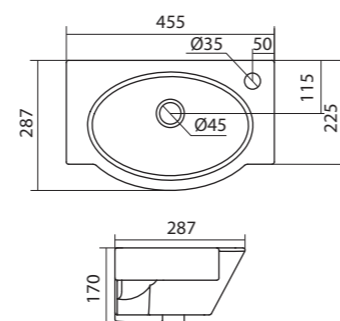

Умывальник Форум-45

1.WH11.0.542

Умывальник Форум-45

455x287x170

левое отверстие

1.WH11.0.591 Постамент БСК

1.WH11.0.545

Умывальник Форум-45

455x287x170

правое отверстие

1.WH11.0.591 Постамент БСК