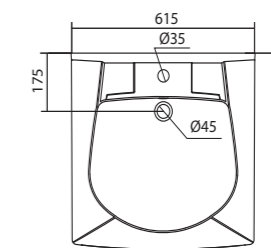

Умывальник Пилот-50

1.WH11.0.569

Умывальник Пилот-50

615x500x175

1.WH30.1.970

Умывальник Пилот-50

615x500x175

с кронштейном, крепежом и сифоном