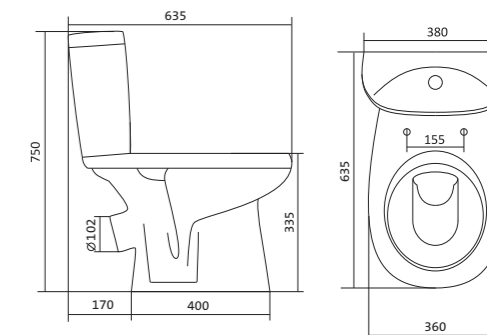

Коллекция АНИМО

Умывальник Анимо

1.WH11.0.490	Умывальник Анимо-40	397x305x160	с отверстием	
1.WH11.0.487	Умывальник Анимо-40	397x305x160	без отверстия	
1.WH11.0.496	Умывальник Анимо-50	500x392x190	с отверстием	1.WH11.0.587 Постамент Анимо
1.WH11.0.493	Умывальник Анимо-50	500x392x190	без отверстия	1.WH11.0.587 Постамент Анимо
1.WH11.0.502	Умывальник Анимо-55	550x440x205	с отверстием	1.WH11.0.587 Постамент Анимо
1.WH11.0.499	Умывальник Анимо-55	550x440x205	без отверстия	1.WH11.0.587 Постамент Анимо
1.WH11.0.508	Умывальник Анимо-60	585x475x202	с отверстием	1.WH11.0.587 Постамент Анимо
1.WH11.0.505	Умывальник Анимо-60	585x475x202	без отверстия	1.WH11.0.587 Постамент Анимо
1.WH11.0.587	Постамент Анимо			

Чертеж умывальника Анимо-40

Чертеж умывальников Анимо-50, Анимо-55, Анимо-60

x	y	z	f
500	392	190	170
550	440	205	200
585	475	202	200

Унитаз-компакт Анимо

	габариты, мм			тип монтажа
	длина	высота	ширина	
Унитаз-компакт Анимо с диагональным выпуском	635	750	380	открытый