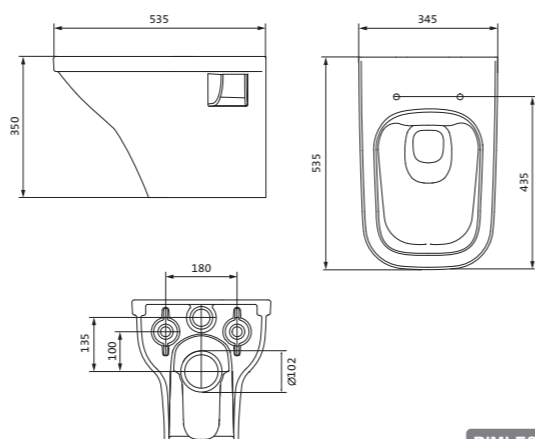

Писсуар Гала

Унитаз подвесной безободковый Лайн rimless

габариты, мм

	длина	высота	ширина
Унитаз подвесной безободковый Лайн rimless	535	350	345

Артикул	Комплектация		
1.WH50.1.574	1.WH50.1.608	чаша подвесного унитаза Лайн rimless	1.WH50.1.575 тонкое дюропластовое сиденье Лайн

Унитаз подвесной безободковый Neo rimless

габариты, мм

	длина	высота	ширина
Унитаз подвесной безободковый Neo rimless	497	380	350

Артикул	Комплектация		
1.WH30.2.411	1.WH30.2.429	чаша унитаза подвесного безободкового Neo rimless	1.WH30.2.450 дюропластовое сиденье с функцией мягкого закрывания и быстрого СНЯТИЯ