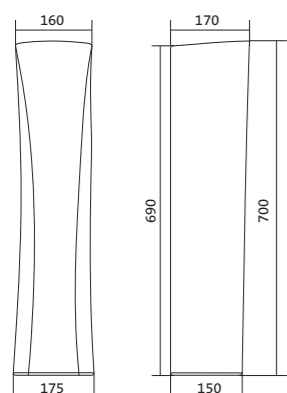

x	y	z	f
500	360	170	148
552	451	198	165
595	488	212	212

Чертеж умывальника Бриз-40

Чертеж умывальников Бриз-50, Бриз-55, Бриз-60

Унитаз-компакт Бриз

	габариты, мм			тип монтажа
	длина	высота	ширина	
Унитаз-компакт Бриз	671	706	390	открытый