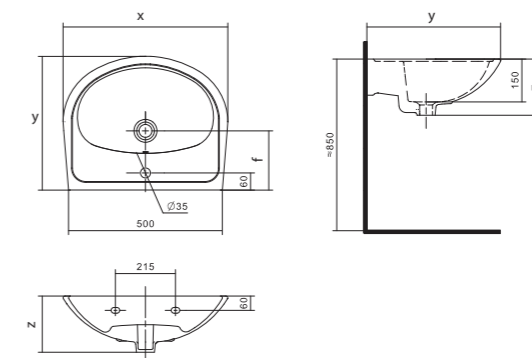

Чертеж умывальников Анимо-50, Анимо-55, Анимо-60

x	y	z	f
500	392	190	170
550	440	205	200
585	475	202	200