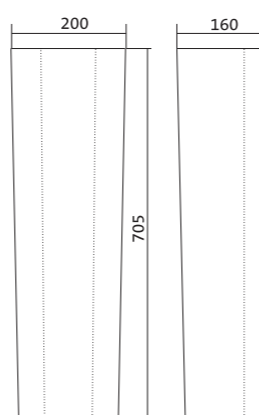

Чертеж умывальника Лонги-45

Чертеж умывальников Лонги-50, Лонги-55

Умывальник Бореаль

1.WH11.0.484	Умывальник Бореаль-60	585x475x205	с отверстием	1.WH11.0.591 Постамент БСК
1.WH11.0.481	Умывальник Бореаль-60	585x475x205	без отверстия	1.WH11.0.591 Постамент БСК
1.WH11.0.591	Постамент БСК			