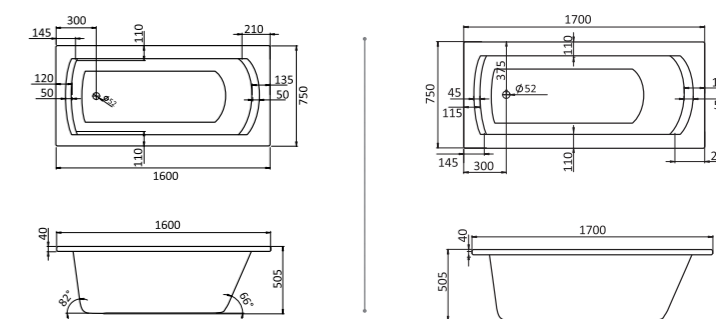

Прямоугольная ванна Монако XL 160x75 / 170x75

Артикул	Название	Глубина, мм	Объем, л	Комплектация
1.WH11.1.978	Монако XL 160x75	505	210	1.WH11.2.422 Монтажный комплект 1.WH50.1.567 Фронтальная панель 1.WH20.7.789 Боковая панель, левая 1.WH20.7.790 Боковая панель, правая
1.WH11.1.980	Монако XL 170x75	505	230	1.WH11.2.423 Монтажный комплект 1.WH50.1.568 Фронтальная панель 1.WH20.7.789 Боковая панель, левая 1.WH20.7.790 Боковая панель, правая

Прямоугольная ванна Тенерифе 150x70 / 160x70 / 170x70