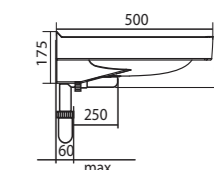

Умывальник Пилот-50

1.WH11.0.569

Умывальник Пилот-50

615x500x175

1.WH30.1.970

Умывальник Пилот-50

615x500x175

с кронштейном, крепежом и сифоном