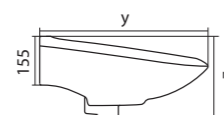

Умывальник Бриз

1.WH11.0.442	Умывальник Бриз-40	400x265x153	левое отверстие	
1.WH11.0.445	Умывальник Бриз-40	400x265x153	правое отверстие	
1.WH11.0.439	Умывальник Бриз-40	400x265x153	без отверстия	
1.WH11.0.451	Умывальник Бриз-50	500x360x170	с отверстием	1.WH11.0.595 Постамент БИЦ
1.WH11.0.448	Умывальник Бриз-50	500x360x170	без отверстия	1.WH11.0.595 Постамент БИЦ
1.WH11.0.460	Умывальник Бриз-55	552x451x198	с отверстием	1.WH11.0.595 Постамент БИЦ
1.WH11.0.457	Умывальник Бриз-55	552x451x198	без отверстия	1.WH11.0.595 Постамент БИЦ
1.WH11.0.466	Умывальник Бриз-60	595x488x212	с отверстием	1.WH11.0.595 Постамент БИЦ
1.WH11.0.463	Умывальник Бриз-60	595x488x212	без отверстия	1.WH11.0.595 Постамент БИЦ
1.WH11.0.595	Постамент БИЦ			

x	y	z	f
500	360	170	148
552	451	198	165
595	488	212	212