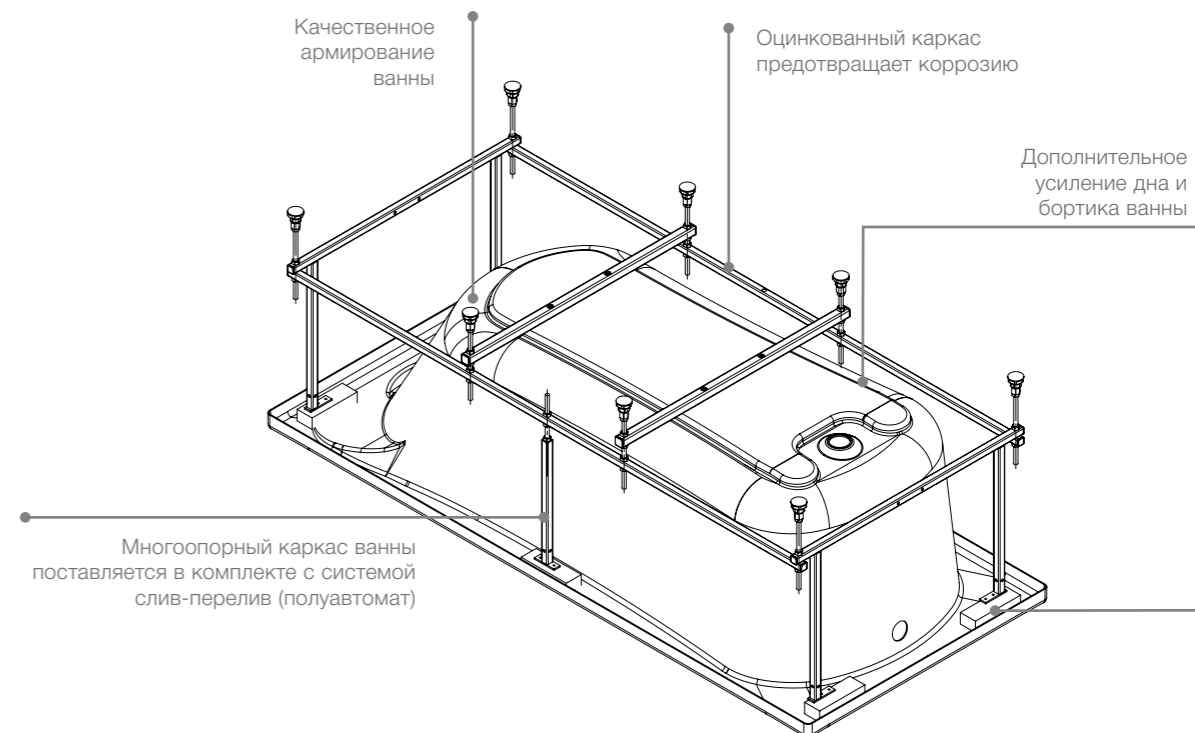

Характеристики и преимущества

Рекомендуемая высота установки для акриловых ванн составляет 62-64 см от уровня пола до верхней точки бортика ванны, за исключением ванны Уло. За счет своей глубины данную ванну рекомендовано выставлять на высоту 66 см.