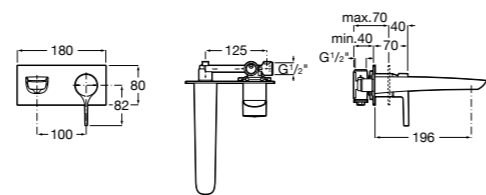

Смесители для раковин / монтаж на бортик / высокий излив / двухвентильные

5A346EC00 Смеситель для раковины с высоким изливом, гладкий корпус, с гибкой подводкой. Cold start.

5A3043C00 Смеситель для раковины с высоким поворотным изливом, донным клапаном и гибкой подводкой.

5A3C09C00 Смеситель для раковины с высоким изливом, донным клапаном и гибкой подводкой. Cold start.

5A3H09C00 Смеситель для раковины с высоким изливом, гладкий корпус, с гибкой подводкой.

5A384BC00 Смеситель для раковины с высоким поворотным изливом, донным клапаном click-clack и гибкой подводкой.

Смесители для раковин / встраиваемые / однорычажные

5A4009C00 Смеситель со средней высотой излива, гибкой подводкой. Cold start.

5A353AC00 Встраиваемый смеситель для раковины. Для установки вместе с арт. 525220603.

5A353A..0 Встраиваемый смеситель для раковины. Покрытие Everlux. Для установки вместе с арт. 5252206...

525220603 Универсальный монтажный блок для встраиваемого смесителя для раковины.

5252206.. Универсальный монтажный блок для встраиваемого смесителя для раковины. Покрытие Everlux.

5A3L20C00 Встраиваемый смеситель для раковины. Для установки вместе с арт. 525220603.

525220603 Универсальный монтажный блок для встраиваемого смесителя для раковины.

5A356DC00 Встраиваемый смеситель для раковины.

525220603 Универсальный монтажный блок для встраиваемого смесителя для раковины.

5A3596C00 Встраиваемый смеситель для раковины. Для установки вместе с арт. 525220603.

5A3596..0 Встраиваемый смеситель для раковины. Покрытие Everlux. Для установки вместе с арт. 5252206...

525220603 Универсальный монтажный блок для встраиваемого смесителя для раковины.