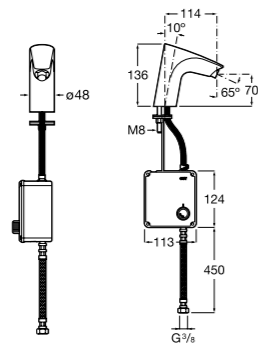

Atlas-E

1. **5A5690C00** Электронный кран для раковины с высоким изливом для подвода одной воды. Сенсор приближения. Питание от четырех щелочных батареек 1,5V LRG (AA). Батарейки не включены в комплект.
2. **5A5790C00** Электронный кран для раковины с высоким изливом для подвода одной воды. Сенсор приближения. Питание от сети 230 V. Источник питания включен в комплект.