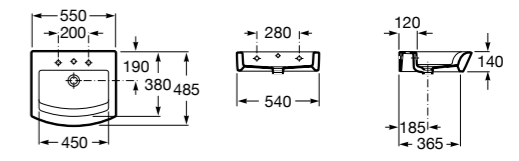

Meridian

325242000 Настенная керамическая раковина. Смеситель не входит в комплект.

335240000 Пьедестал для керамической раковины.

337241000 Полупьедестал для керамической раковины.

The Gap

3270M1000 Настенная или накладная керамическая раковина. Смеситель не входит в комплект.

Prisma

327546000 Настенная или накладная керамическая раковина. Смеситель не входит в комплект.

Dama

327850000 Настенная керамическая раковина. Смеситель не входит в комплект.

337820000 Полупьедестал для керамической раковины компакт.

Meridian

32724T000 Настенная керамическая раковина. Смеситель не входит в комплект.

32724X000 Настенная керамическая раковина. Смеситель не входит в комплект.

337242000 Полупьедестал для керамической раковины компакт.

Размеры в мм

Victoria

32739300Y Настенная керамическая раковина. Смеситель не входит в комплект.

337390000 Пьедестал для керамической раковины.

33739200Y Полупьедестал для керамической раковины.

Hall

327881000 Настенная или накладная керамическая раковина. Смеситель не входит в комплект.

337621000 Полупьедестал для керамической раковины.

The Gap Original

327475000 Настенная или накладная керамическая раковина. Смеситель не входит в комплект.

337470000 Пьедестал для керамической раковины.

337471000 Полупьедестал для керамической раковины.

Dama

327786000 Настенная керамическая раковина. Смеситель не входит в комплект.

337470000 Пьедестал для керамической раковины.

337471000 Полупьедестал для керамической раковины.

Meridian

325243000 Настенная керамическая раковина. Смеситель не входит в комплект.

335240000 Пьедестал для керамической раковины.

337241000 Полупьедестал для керамической раковины.

Размеры в мм