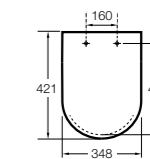

Victoria

1. **801B60..B** Сиденье и крышка с креплениями из нержавеющей стали для унитаза. Материал SUPRALIT®.
2. **801B66..B** Сиденье и крышка с креплениями из пластика. Материал SUPRALIT®.
3. **801B62..B** Сиденье и крышка с механизмом «мягкое закрытие» для унитаза. Материал SUPRALIT®.
4. **801398004** Сиденье и крышка для унитаза, пластик.

Сиденье на ножках