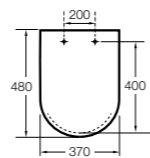

Inspira Round compacto

1. **80152C..B** ROUND - Сиденье и крышка с механизмом «мягкое закрытие» для унитаза-компакт. Материал SUPRALIT®.