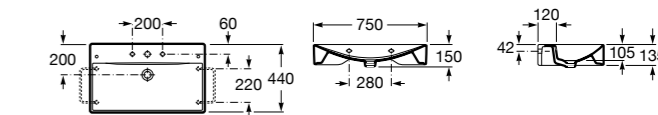

**Diverta**

**327110000** Настенная или накладная керамическая раковина. Смеситель не входит в комплект.

Размеры в мм

**Dama Retro**

**320321001** Настенная керамическая раковина. Пьедестал и смеситель не входят в комплект.