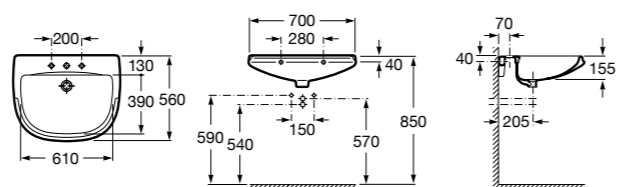

**Diverta**

**327110000** Настенная или накладная керамическая раковина. Смеситель не входит в комплект.

Размеры в мм

**Dama Retro**

**320321001** Настенная керамическая раковина. Пьедестал и смеситель не входят в комплект.