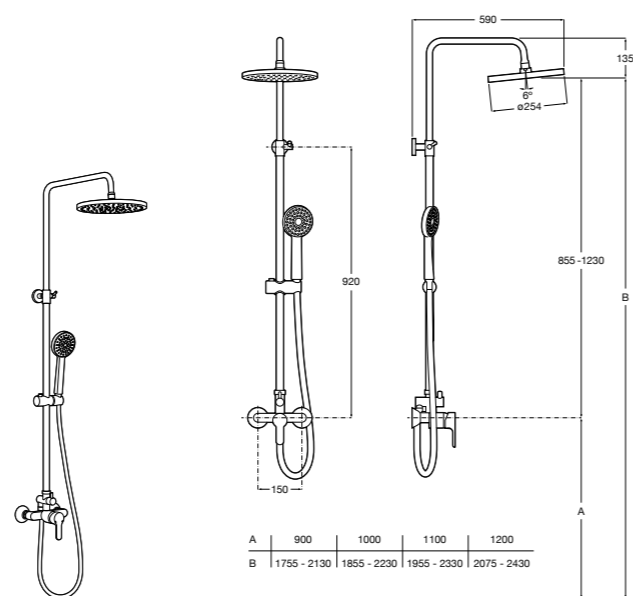

L20 ©

5A9709C00 Душевая стойка с однорычажным управлением, высота стойки регулируется от 855 до 1230 мм. Включает: верхний душ диаметром 254 мм, ручной душ диаметром 100 мм, с 1 режимом потока, гибкий металлический шланг 1,5 м и держатель с возможностью регулировки наклона.