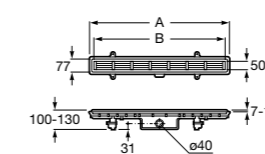

Plate X2

PLATE X2 - Крышка с решёткой для сливного отверстия, совместима с In-Drain Channel.

	A	B
276098000	950 x 50	990
276154000	850 x 50	890
276097000	750 x 50	790
276096000	650 x 50	690