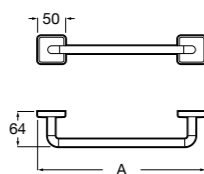

	A
816710001	600
816709001	400

**Superinox**  
817310002 Полотенцедержатель настенный.

**Victoria**  
Полотенцедержатель. Крепление на болты или клей.

	A
816656001	600
816655001	500
816654001	400
816653001	300