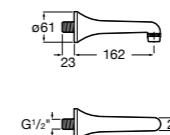

Instant Foot

505326900 Излив настенный.