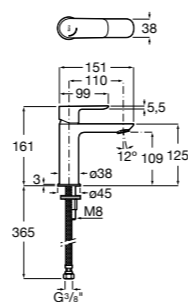

Cala ®

5A326EC00 Смеситель для раковины, гладкий корпус, с гибкой подводкой. Cold start.