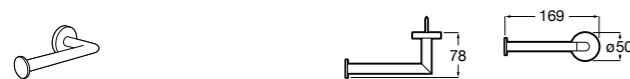

Compas
817443001 Держатель для туалетной бумаги без крышки.