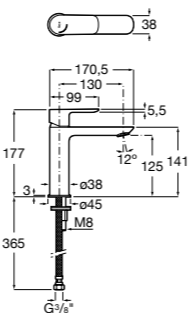

Cala ®

5A336EC00 Смеситель для раковины, гладкий корпус, Mezzo, с гибкой подводкой. Cold start.