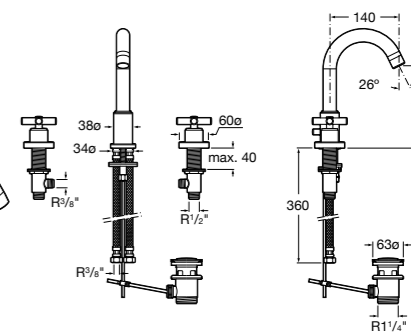

Loft

5A443C00 Монтируемый на раковину смеситель с центральным поворотным изливом, донным клапаном и гибкой подводкой.