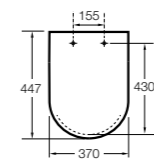

Access

801232004 Сиденье и крышка с механизмом «мягкое закрытие» для унитаза.
801230004 Крышка и не цельное сиденье с креплениями из нержавеющей стали.
80123A004 Крышка и не цельное сиденье креплениями из нержавеющей стали.
80123D004 Не цельное сиденье с креплениями из нержавеющей стали.