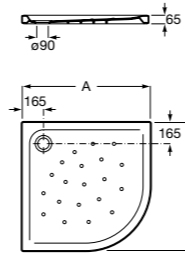

Italia

Прямоугольный керамический душевой поддон.

	A	B	C	D
3740HP000	1200	800	80	170
3740HS000	1000	800	80	170
3740HG000	1400	700	80	170
3740HR000	1200	700	80	170
3740HT000	1000	700	80	170
3740HU000	900	720	80	170