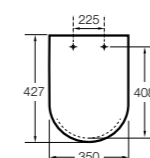

**The Gap Square compacto**

- 801730..4** Сиденье и крышка для укороченного унитаза.
- 801732..4** Сиденье и крышка с механизмом «мягкое закрытие».

**Access Comfort**

- 801B60001** Детские сиденья для унитаза и сиденье на ножках.