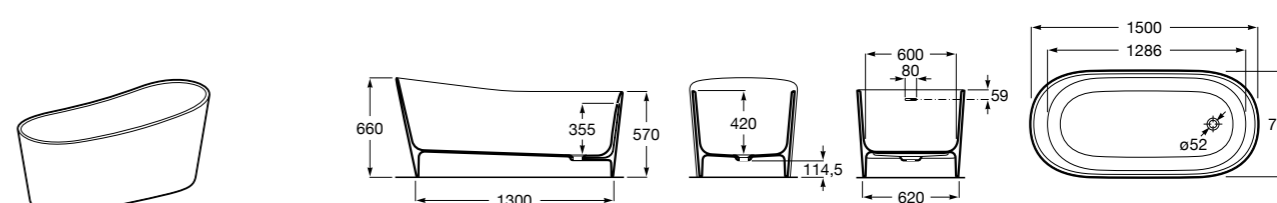

Maui Round ©

248499000 Овальная ванна STONEX®, интегрированный слив-перелив, донный клапан с системой click-clack.