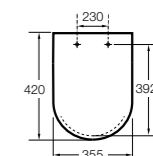

Dama compacto

80178B..4 Сиденье и крышка для укороченного унитаза.
80178C..4 Сиденье и крышка с механизмом «мягкое закрытие».