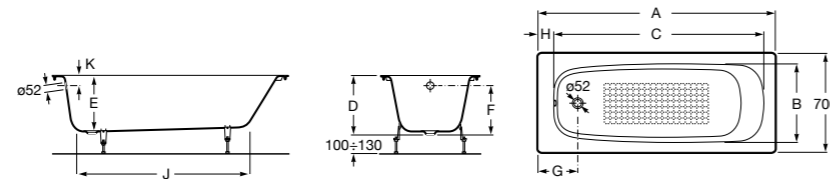

Continental

Прямоугольная чугунная эмалированная ванна.

	A	B	C	D	E	F	G	H	K	J	Объем, л
21291100R	1700	570	1530	420	400	350	285	100	70	1235	182
21291200R	1600	570	1430	420	400	350	285	100	70	1180	170
21291300R	1500	570	1330	420	400	350	285	100	70	1120	161
212914001	1400	560	1230	420	400	350	285	100	70	1020	144
211506001	1200	550	1050	390	370	330	260	75	60	900	117
211507001	1000	550	850	390	370	330	260	75	60	730	95
21290100R	1700	700	1530	420	400	350	285	100	70	1235	182
21290200R	1600	700	1430	420	400	350	285	100	70	1180	170
21290300R	1500	700	1330	420	400	350	285	100	70	1120	161
212904001	1400	700	1230	420	400	350	285	100	70	1020	144