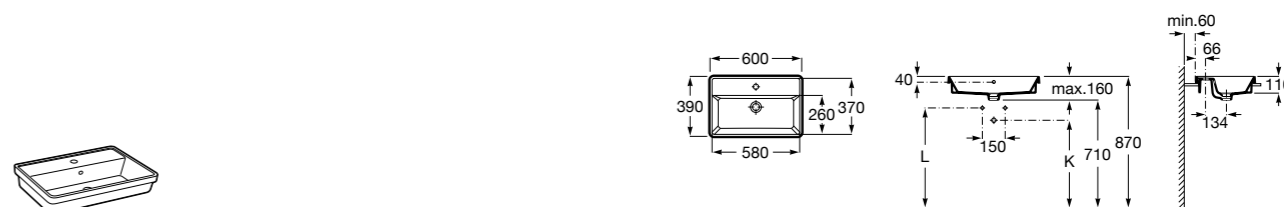

The Gap Square

3270YA000 Раковина керамическая врезная. Смеситель не входит в комплект.