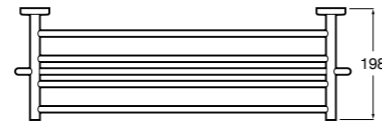

Victoria

1. 816660001 Решетка для полотенец, Крепление на болты или клей.