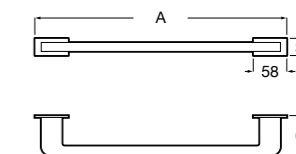

Record ®

Полотенцедержатель.

	A
817664001	400
817663001	300