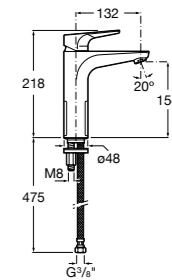

Atlas

5A3D90C00 Смеситель для раковины, гладкий корпус, Mezzo Plus, с гибкой подводкой. Cold start.