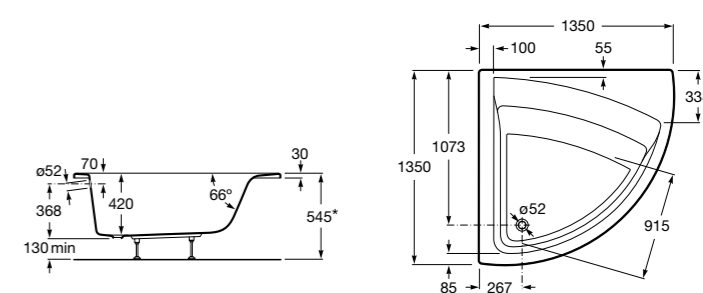

**Easy Угловая**

**248188001** Симметричная угловая акриловая ванна с гидромассажем Tonis.

**248189000** Симметричная угловая акриловая ванна.

**259861000** Панель для акриловой ванны.

Размеры в мм

**Genova-N**