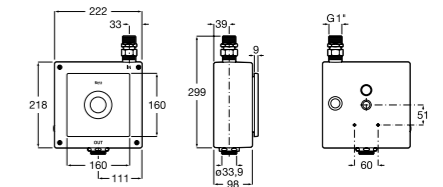

Краны для унитазов / встраиваемые краны / электронные

Sentronic-R

5A9102C00 Электронный смывной кран для унитаза. Слив с регулировкой 6 л или 3 л.