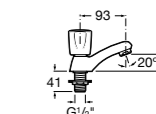

Brava

5A4230C00 Кран для раковины (синий указатель).

5A4330C00 Кран для раковины (красный указатель).