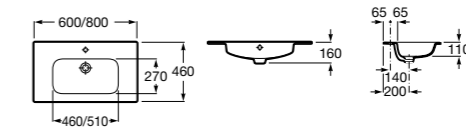

### Раковина

Арт. 32799E000 60 x 46 см

Арт. 32799C000 80 x 46 см