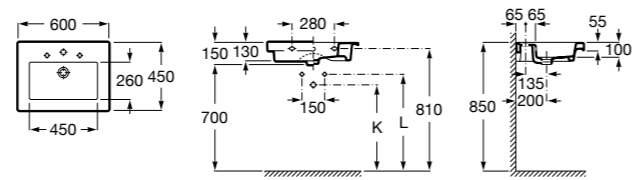

The Gap

3270M1000 Настенная или накладная керамическая раковина. Смеситель не входит в комплект.