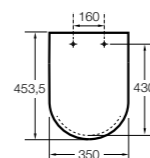

The Gap Square

1. **801470..4** Сиденье и крышка для унитаза.
2. **801472..4** Сиденье и крышка с механизмом «мягкое закрытие» для унитаза.