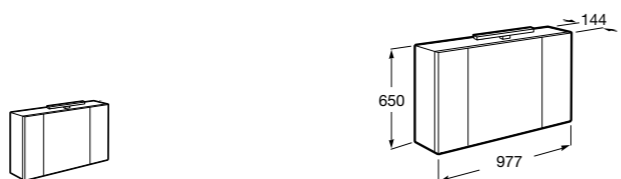

## Etna

Зеркальный шкаф с LED-светильником и регулируемые по высоте стеклянными полочками.

<b>857304806</b>	Белый глянец.
<b>857304445</b>	Дуб верона.