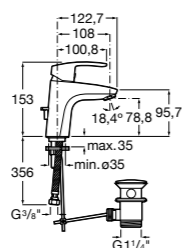

Monodin-N

5A3A98C0M Смеситель для раковины с донным клапаном и гибкой подводкой.

5A3098C00 Смеситель для раковины с донным клапаном и гибкой подводкой. Cold start.