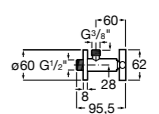

#### Запорный кран

- 525168100** Керамический угловой запорный кран 1/2" x 3/8".  
**525170900** Керамический угловой запорный кран 1/2" x 1/2".