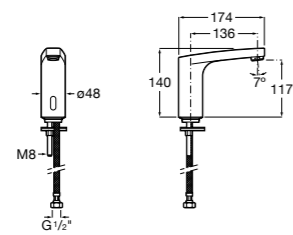

L70-E

1. **5A5C09C00** Электронный кран для раковины для подвода одной воды. Ограничитель потока воды 5 л/мин, гибкая подводка. Питание от четырех щелочных батареек 1,5V LRG (AA). Батарейки не включены в комплект.
2. **5A5D09C00** Электронный кран для раковины для подвода одной воды. Ограничитель потока воды 5 л/мин, гибкая подводка. Питание от сети 230 V. Источник питания включен в комплект.