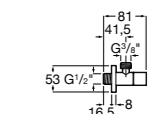

Запорный кран Square

525167900 Керамический угловой запорный кран 1/2" x 3/8".

5251679.. Керамический угловой запорный кран 1/2" x 3/8". Покрытие Everlux.

525170700 Керамический угловой запорный кран 1/2" x 1/2".

5251707.. Керамический угловой запорный кран 1/2" x 1/2". Покрытие Everlux.