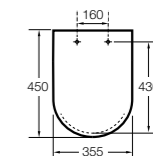

#### Dama

**801782..4** Сиденье и крышка с механизмом «мягкое закрытие» для унитаза.  
**801780..4** Сиденье и крышка для унитаза.