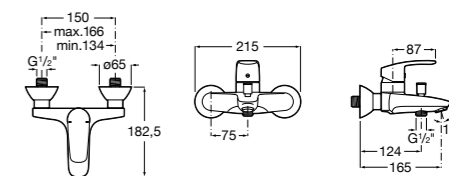

Размеры в мм

**Malva**

**5A023BC0M** Монтируемый на стену смеситель для ванны-душа с автоматическим переключателем потока.

**Monodin-N**

**5A0298C0M** Монтируемый на стену смеситель для ванны-душа с автоматическим переключателем потока.