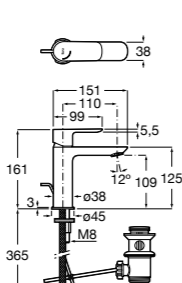

Cala ®

5A306EC00 Смеситель для раковины с донным клапаном и гибкой подводкой. Cold start.

L20

5A3B98C0M Смеситель для раковины, гладкий корпус, с гибкой подводкой.

5A3K09C00 Смеситель для раковины, гладкий корпус, с гибкой подводкой. Cold start.

L20

5A3B09C00 Смеситель для раковины, гладкий корпус, Mezzo, с гибкой подводкой. Cold start.

5A3F09C00 Смеситель для раковины, Mezzo, с донным клапаном и гибкой подводкой.