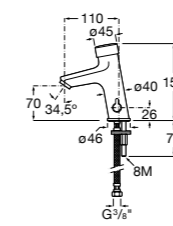

Fluent

1. **5A3B24C00** Смеситель для раковины с аэратором и гибкой подводкой. Ограничитель расхода 2 л/мин.