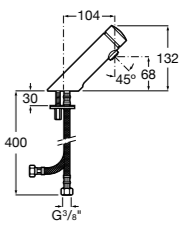

Avant

1. **5A3279C00** Смеситель для раковины, с аэратором и гибкой подводкой. Встроенный регулятор температуры воды.