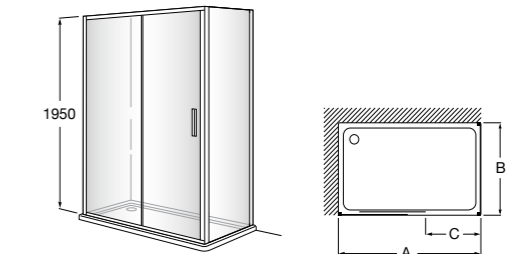

Naray Standard L2-E + LF

L2-E - Фронтальное расположение. 1 раздвижной элемент + 1 фиксированный элемент для установки между стенами или 1 боковым фиксированным элементом LF. Прозрачное стекло, цвет профиля: блестящее серебро. Предел до стены в открытом виде 100 мм. Включает обработку Maxiclean.

LF - Фиксированный боковой элемент, совместим с перегородкой.

	Ширина (A)	Открытие (C)
L2-E	A	
AM14510012M	1000	360
AM14511012M	1100	410
AM14512012M	1200	460
AM14513012M	1300	510
AM14514012M	1400	560
AM14515012M	1500	610
AM14516012M	1600	660
AM14517012M ©	1700	710
AM14518012M ©	1800	760
LF (B)	B	
AM14707012M	700	
AM14708012M	800	
AM14709012M	900	

Размеры в мм