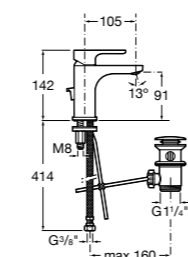

L20

5A3A09C0M Смеситель для раковины с донным клапаном и гибкой подводкой.

5A3I09C00 Смеситель для раковины с донным клапаном и гибкой подводкой. Cold start.