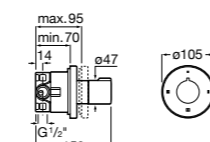

### Aqualine Square

**5A094AC00** SQUARE - Встраиваемый запорный клапан. Установка с Арт. 525166703.

**525166703** Скрытый монтажный блок для запорного клапана на 1 выход 3/4".