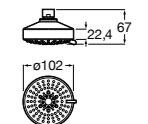

Stella

5B103C00 Душевая насадка с тремя функциями (Rain, Soft и Pulse).

5B103C00 Душевая насадка с одной функцией (Rain).