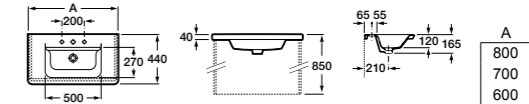

### Раковина The Gap Original

Стр. 126

Арт. 327470000 80 см  
Арт. 327471000 70 см  
Арт. 327472000 60 см