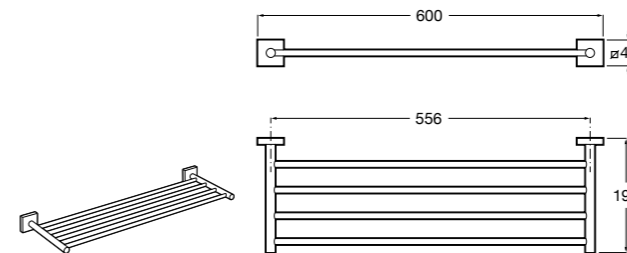

Cubica

1. 816825001 Решетка для полотенец.