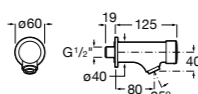

**5A5743C00** Встраиваемый электронный смеситель для раковины с сенсором приближения. Питание от сети 230 V. Включает источник питания. Подвод одной воды.

**Fluent**

**5A7A24C00** Монтируемый на стену кран для раковины.