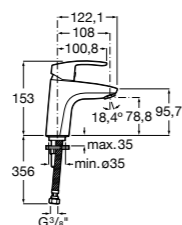

Monodin-N

5A3B98C0M Смеситель для раковины, гладкий корпус, с гибкой подводкой.

5A3298C00 Смеситель для раковины, гладкий корпус, с гибкой подводкой. Cold start.