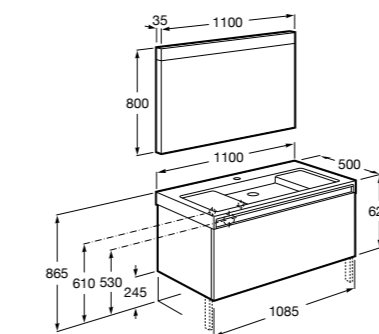

Мебельные модули для одной раковины 1200 мм

Мебельные модули для одной раковины 1100 мм

Stratum

851068XXX UNIK - Комплект мебели и раковины. Встроенные динамики Bluetooth®, внутреннее освещение (фиксированное или активируемое при открытии ящика). Встроенная розетка. Компактный сифон. Ножки и смеситель не входят в комплект.

851072XXX PACK - Комплект мебели, раковины и зеркала Prisma Comfort с подсветкой и системой антизапотевания, активируемой датчиками движения. Встроенные динамики Bluetooth®, внутреннее освещение (фиксированное или активируемое при открытии ящика). Встроенная розетка. Компактный сифон. Ножки и смеситель не входят в комплект.

816811336 Комплект из 2-х ножек.