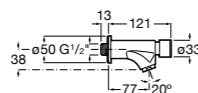

Краны для раковины / монтируемые на стену / порционно-нажимные

Instant

5A7877C00 Монтируемый на стену кран для раковины. С аэратором.

Смесители для раковины / встраиваемые / электронные