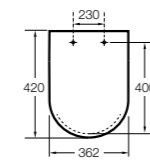

Meridian-N Comfort ©

1. **8012AC..B** Сиденье и крышка с креплениями из нержавеющей стали и механизмом «мягкое закрытие» для укороченного унитаза.
2. **8012AB..B** Сиденье и крышка с креплениями из нержавеющей стали для укороченного унитаза. Материал SUPRALIT®.