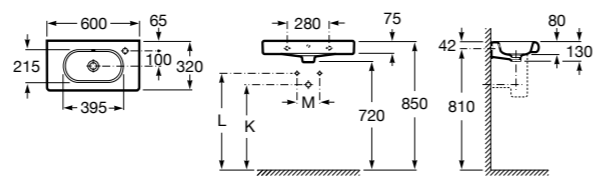

### Dama

**327850000** Настенная керамическая раковина. Смеситель не входит в комплект.

**337820000** Полупьедестал для керамической раковины компакт.