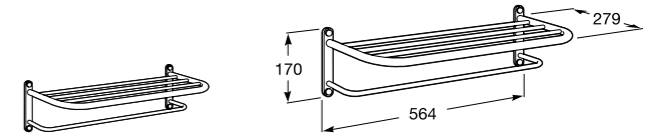

Cubica

1. 817416002 Решетка для полотенец с полотенцедержателем.