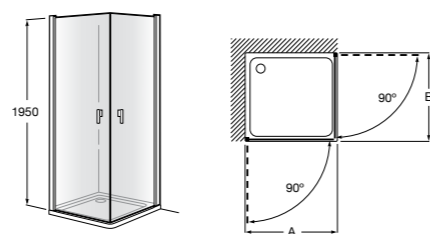

Easy 2PL

Угловой душ с 2 распашными элементами.

2PL (A и B)	От 600 до 800
	От 801 до 1000