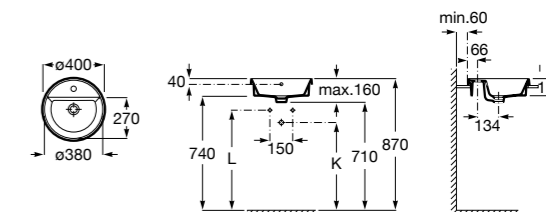

**The Gap Square**

**3270Y9000** Раковина керамическая врезная. Смеситель не входит в комплект.

Размеры в мм

**The Gap Round**

**3270Y4000** Раковина керамическая врезная. Смеситель не входит в комплект.

**Foro**