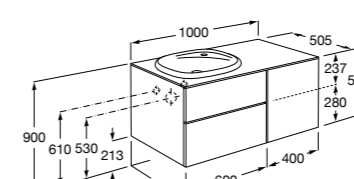

Beyond раковина слева

851389XXX UNIK - Комплект мебели с двумя ящиками и модулем с дверцей, раковина из материала SURFEX®. Ножки и смеситель не входят в комплект.