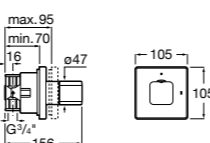

### Aqualine Square

**5A094AC00** SQUARE - Встраиваемый запорный клапан. Установка с Арт. 525166703.

**525166703** Скрытый монтажный блок для запорного клапана на 1 выход 3/4".