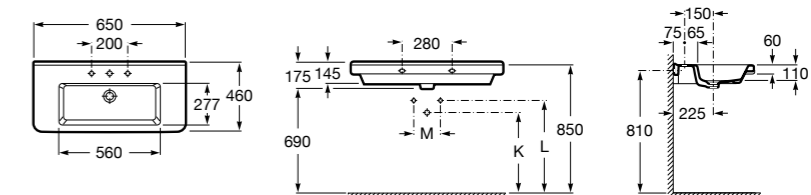

The Gap Original

327473000 Настенная керамическая раковина. Смеситель не входит в комплект.

337470000 Пьедестал для керамической раковины.

337471000 Полупьедестал для керамической раковины.