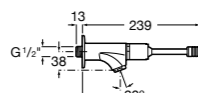

Loft-E

5A3543C00 Встраиваемый электронный смеситель для раковины с сенсором приближения. Питание от четырех щелочных батареек 1,5 V LRG (AA). С блоком предварительного смешивания горячей и холодной воды.

5A3643C00 Встраиваемый электронный смеситель для раковины с сенсором приближения. Питание от сети 230 V. Включает источник питания. С блоком предварительного смешивания горячей и холодной воды.

5A5643C00 Встраиваемый электронный смеситель для раковины с сенсором приближения. Питание от четырех щелочных батареек 1,5 V LRG (AA). Подвод одной воды.

5A5743C00 Встраиваемый электронный смеситель для раковины с сенсором приближения. Питание от сети 230 V. Включает источник питания. Подвод одной воды.