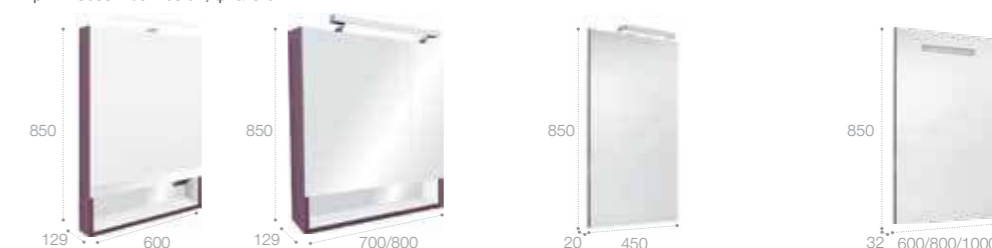

### Зеркальный шкаф

LED-светильник, блок с розеткой, включение от общего выключателя  
 Стр. 252

Арт. ZRU9302748 60 см, белый матовый  
 Арт. ZRU9302885 60 см, белый глянец  
 Арт. ZRU9302751 60 см, фиолетовый  
 Арт. ZRU9302749 70 см, белый матовый  
 Арт. ZRU9302886 70 см, белый глянец  
 Арт. ZRU9302752 70 см, фиолетовый  
 Арт. ZRU9302750 80 см, белый матовый  
 Арт. ZRU9302887 80 см, белый глянец  
 Арт. ZRU9302753 80 см, фиолетовый