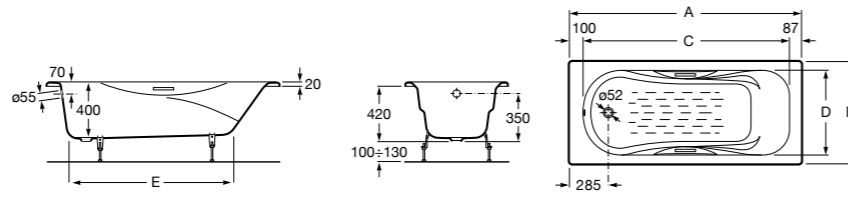

Malibu

Прямоугольная чугунная эмалированная ванна с противоскользящим покрытием дна и отверстиями для ручек.

	A	B	C	D	E	Объем, л
2309G000R	1700	750	1513	630	1175	185
2310G000R	1600	750	1413	630	1075	171
2315G000R	1500	750	1313	630	1040	165
2333G0000	1700	700	1513	580	1175	178
2334G0000	1600	700	1413	580	1075	162

Прямоугольная чугунная эмалированная ванна с противоскользящим покрытием дна.

	A	B	C	D	E	Объем, л
230960000	1700	750	1513	630	1175	185
231060000	1600	750	1413	630	1075	171
231560000	1500	750	1313	630	1040	165
233360000	1700	700	1513	580	1175	178
233460000	1600	700	1413	580	1075	162

291053100	Подголовник (черный).
526803010	Ручки для ванны Malibu, хром.
52680301P	Ручки для ванны Malibu, золото.