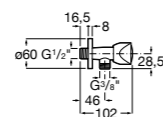

#### Запорный кран

- 525168100** Керамический угловой запорный кран 1/2" x 3/8".  
**525170900** Керамический угловой запорный кран 1/2" x 1/2".