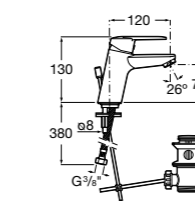

**5A3J25C0M** Смеситель для раковины, с донным клапаном и гибкой подводкой.

**Victoria**

**5A3H25C0M** Смеситель для раковины, гладкий корпус, с гибкой подводкой.

**Brava**

**5A4230C00** Кран для раковины (синий указатель).