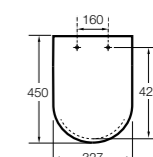

Dama Retro

801327..4 Сиденье и крышка со съемными креплениями.