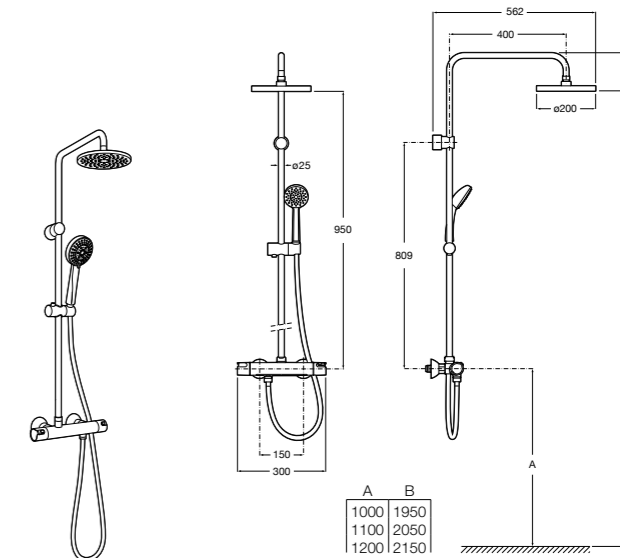

Victoria-T Basic

5A9718C00* Душевая стойка со смесителем-термостатом. Включает: верхний душ диаметром 200 мм, ручной душ диаметром 100 мм с одним режимом напора воды, гибкий металлический шланг 1,7 м и держатель с возможностью регулировки наклона и высоты.