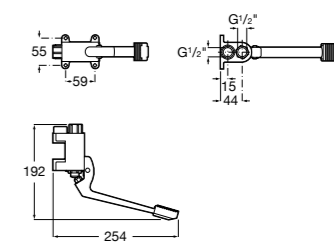

Instant Foot

505127900 Педальный кран. Установка на стене. Подвод одной воды.