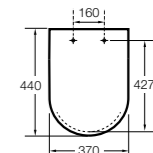

#### Dama

**801782..4** Сиденье и крышка с механизмом «мягкое закрытие» для унитаза.  
**801780..4** Сиденье и крышка для унитаза.