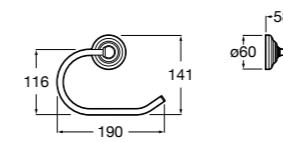

Carmen

817004001 Держатель для туалетной бумаги без крышки.