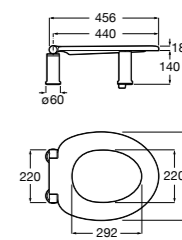

Access Comfort

1. **801B60001** Детские сиденья для унитаза и сиденье на ножках.