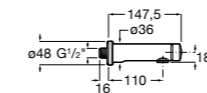

Avant

5A7879C00 Кран для раковины, встраиваемый в стену, с длинным изливом, 150 мм. С аэратором.

Смесители для раковины / встраиваемые / электронные