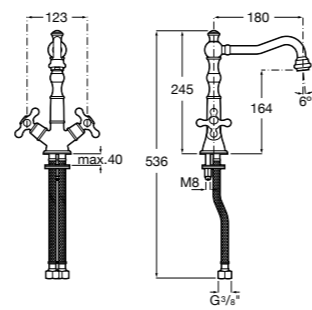

5A384BC00 Смеситель для раковины с высоким поворотным изливом, донным клапаном click-clack и гибкой подводкой.