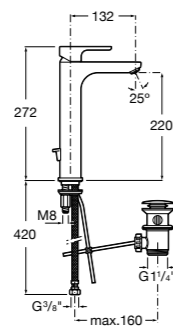

5A3C09C00 Смеситель для раковины с высоким изливом, донным клапаном и гибкой подводкой. Cold start.

5A3H09C00 Смеситель для раковины с высоким изливом, гладкий корпус, с гибкой подводкой.