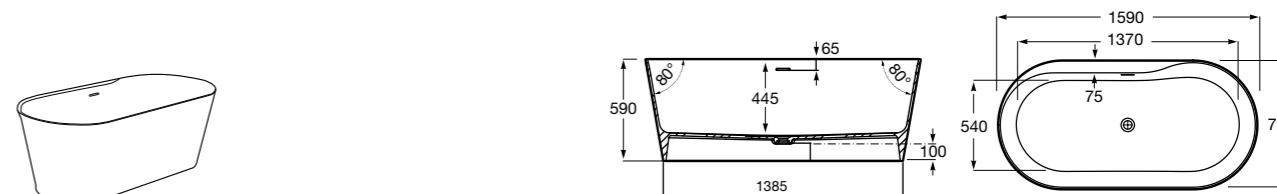

Raina

248466000 Свободнстоящая ванна STONEX®, объем 318 л. Интегрированный слив-перелив, донный клапан с системой click-clack.