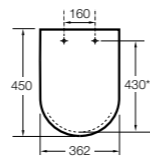

**The Gap Square compacto**

- 801730..4** Сиденье и крышка для укороченного унитаза.
- 801732..4** Сиденье и крышка с механизмом «мягкое закрытие».

**Access Comfort**

- 801B60001** Детские сиденья для унитаза и сиденье на ножках.