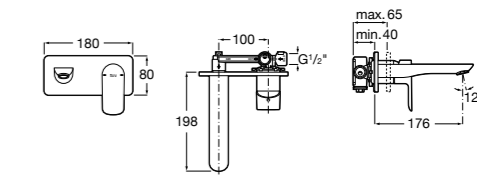

5A356EC00 Встраиваемый смеситель для раковины.

525220603 Универсальный монтажный блок для встраиваемого смесителя для раковины.