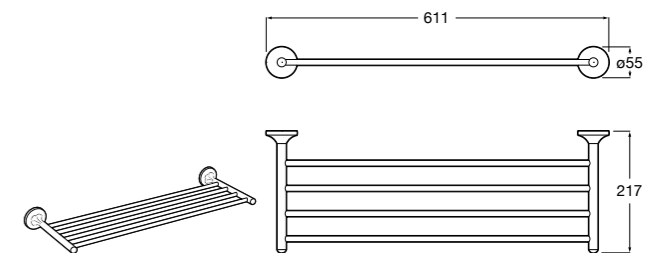

Classica

1. 816814001 Решетка для полотенец.

Размеры в мм