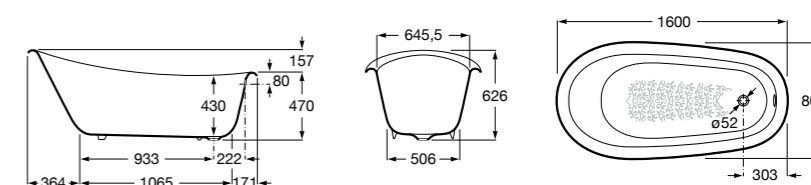

Luna

Акриловая ванна асимметричная, глубина 48 см. Монтажный комплект заказывается отдельно.

	A	B	Объем, л	
7248640000	Левая	1700	1150	350
7248641000	Правая	1700	1150	350

724F185000	Монтажный комплект (каркас, комплект креплений к стене, система слив-перелив полуавтомат).
7259132000	Фронтальная панель левая.
7259133000	Фронтальная панель правая.

Welna

Акриловая ванна асимметричная, глубина 48 см. Монтажный комплект заказывается отдельно.

	A	B	Объем, л	
7248642000	Левая	1600	1000	280
7248643000	Правая	1600	1000	280

724F186000	Монтажный комплект.
7259137000	Фронтальная панель левая.
7259138000	Фронтальная панель правая.

Чугунные ванны

Newcast

233650007	Овальная чугунная эмалированная ванна с противоскользящим покрытием дна, внешнее покрытие белого цвета. Ножки и слив не включены.
233650002	Овальная чугунная эмалированная ванна с противоскользящим покрытием дна, внешнее покрытие черного цвета. Ножки и слив не включены.
233650003	Овальная чугунная эмалированная ванна с противоскользящим покрытием дна, внешнее покрытие бордового цвета. Ножки и слив не включены.
233650004	Овальная чугунная эмалированная ванна с противоскользящим покрытием дна, внешнее покрытие синего цвета. Ножки и слив не включены.
233650000	Овальная чугунная эмалированная ванна с противоскользящим покрытием дна, внешнее покрытие серого цвета. Ножки и слив не включены.
233650008	Овальная чугунная эмалированная ванна с противоскользящим покрытием дна, внешнее покрытие медного цвета. Ножки и слив не включены.

Carmen