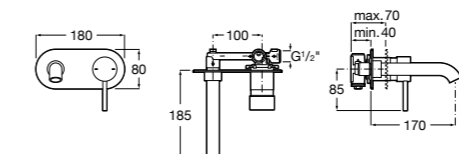

5A3511C00 Встраиваемый смеситель для раковины. Для установки вместе с арт. 525220603.

525220603 Универсальный монтажный блок для встраиваемого смесителя для раковины.