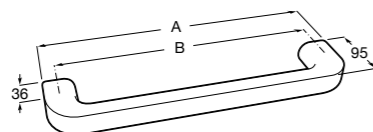

A
816710001	600
816709001	400

	A
816656001	600
816655001	500
816654001	400
816653001	300

	A	B
3870ZH000	600	560
3870ZG000	450	420
3870ZJ000	300	260

Аксессуары / Настенные полотенцедержатели

Аксессуары / полотенцедержатели в форме кольца