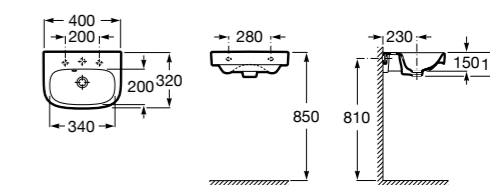

Debba

325998000 Настенная керамическая раковина. Смеситель не входит в комплект.