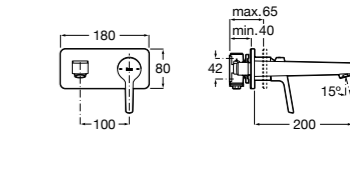

5A3L3BC00 Встраиваемый смеситель для раковины.

525220603 Универсальный монтажный блок для встраиваемого смесителя для раковины.