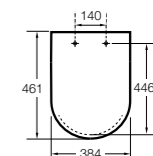

Beyond

801B82..B Сиденье и крышка с механизмом «мягкое закрытие» для унитаза. Материал SUPRALIT®