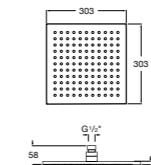

Rainsense

5B4050.0 Квадратная душевая насадка. Покрытие Everflux. Кронштейн покупается отдельно.