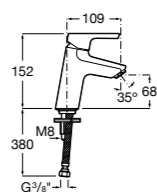

Malva

5A323BC0M Смеситель для раковины, гладкий корпус, с гибкой подводкой.

5A323BC00 Смеситель для раковины, гладкий корпус, с гибкой подводкой. Cold start.