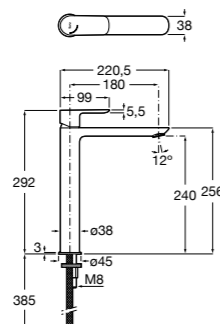

5A346EC00 Смеситель для раковины с высоким изливом, гладкий корпус, с гибкой подводкой. Cold start.

Loft