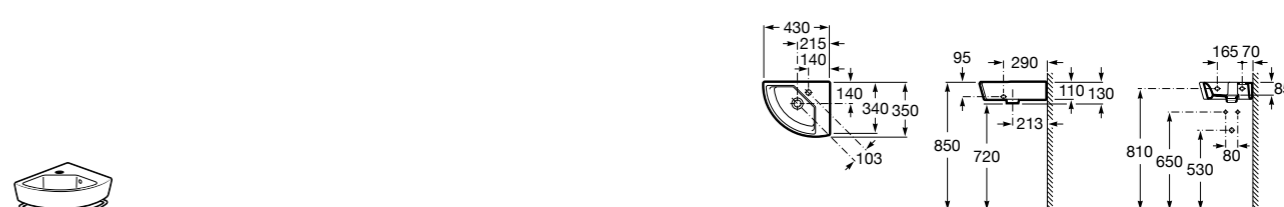

Hall

327622000 Настенная керамическая раковина. Смеситель не входит в комплект.