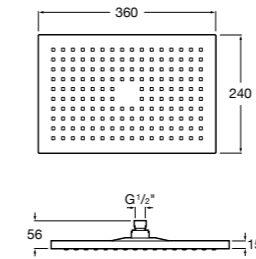

Rainsense

5B3050C00 Прямоугольная душевая насадка. Хромированный ABS-пластик. Кронштейн покупается отдельно.