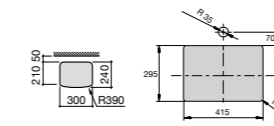

Diverta

327114000 Раковина керамическая врезная или встраиваемая снизу. Смеситель не входит в комплект.

Inspira

327536..0 Раковина из материала FINECERAMIC®, встраиваемая снизу, с монтажным креплением.