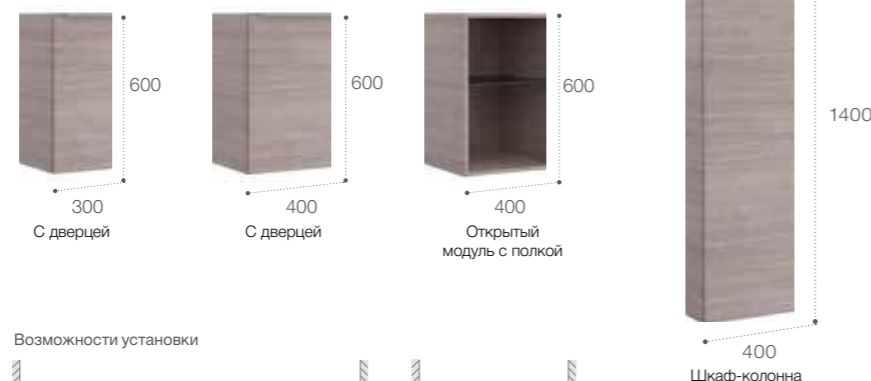

Возможности установки