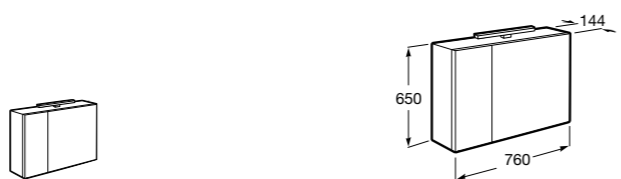

## Etna

Зеркальный шкаф с LED-светильником и регулируемые по высоте стеклянными полочками.

<b>857304806</b>	Белый глянец.
<b>857304445</b>	Дуб верона.