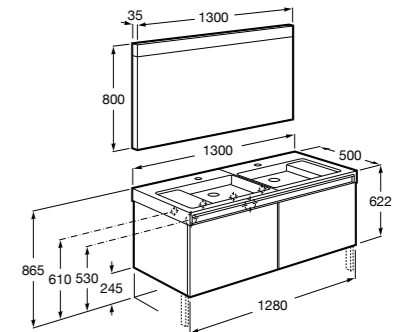

Stratum

851069XXX UNIK - Комплект из мебельного модуля и раковины с двумя чашами. В мебельный модуль встроены колонки Bluetooth®, розетка и освещение. Освещение активируется во время открытия ящика. Включает: компактный сифон. Ножки и смесители не входят в комплект.

851073XXX PASC - Комплект из мебельного модуля и раковины с двумя чашами, зеркала Prisma Comfort с подсветкой и функцией антизапотевания. Система антизапотевания работает от сенсора движения. В мебельный модуль встроены колонки Bluetooth®, розетка и внутренняя подсветка. Внутреннее освещение активируется во время открытия ящика. Включает: компактный сифон. Ножки и смесители не входят в комплект.

816811336 Комплект из 2-х ножек.