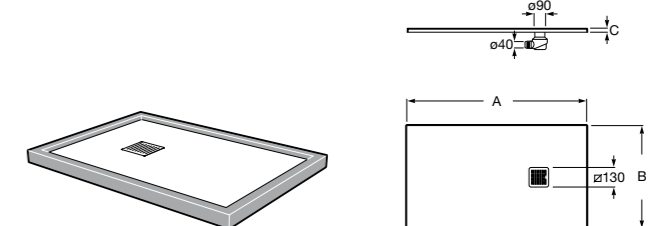

Terran (с рамкой)

Ультралюсший душевой поддон, материал STONEX®, с рамкой.

	A	B	C
До 1800 x 900 x 41	1800	900	41
До 1600 x 900 x 41	1600	900	41
До 1400 x 900 x 41	1400	900	41
До 1200 x 900 x 38	1200	900	38
До 1000 x 900 x 36	1000	900	36
До 1800 x 800 x 41	1800	800	41
До 1600 x 800 x 41	1600	800	41
До 1400 x 800 x 41	1400	800	41
До 1200 x 800 x 38	1200	800	38
До 1000 x 800 x 36	1000	800	36
До 1800 x 750 x 41	1800	750	41
До 1600 x 750 x 41	1600	750	41
До 1400 x 750 x 41	1400	750	41
До 1200 x 750 x 38	1200	750	38
До 1000 x 750 x 36	1000	750	36
До 1800 x 700 x 41	1800	700	41
До 1600 x 700 x 41	1600	700	41
До 1400 x 700 x 41	1400	700	41
До 1200 x 700 x 38	1200	700	38
До 1000 x 700 x 36	1000	700	36

Размеры в мм