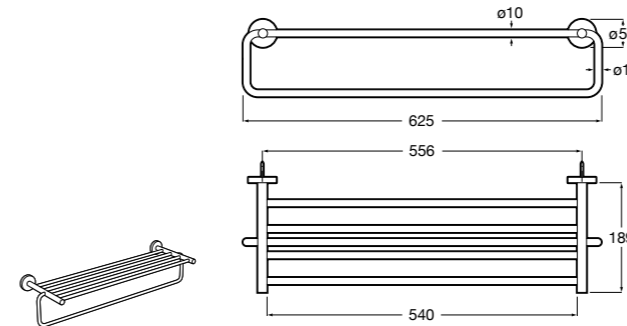

Compas

1. 817438001 Решетка для полотенец.