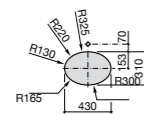

Neo Selene

322307000 Раковина керамическая врезная или встраиваемая снизу. Смеситель не входит в комплект.

Размеры в мм