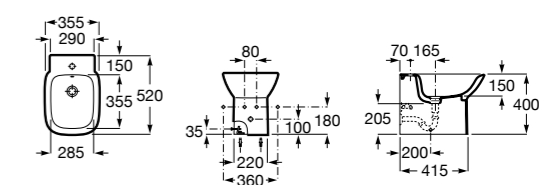

#### Debba Square

**355997000** Биде укороченное приставное к стене, без крышки. Смеситель не входит в комплект.