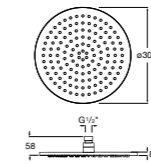

Rainsense

5B3950.0 Круглая душевая насадка. Покрытие Everflux. Кронштейн покупается отдельно.