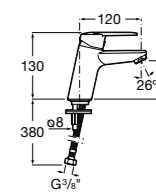

**5A3J25C0M** Смеситель для раковины, с донным клапаном и гибкой подводкой.

**Victoria**

**5A3H25C0M** Смеситель для раковины, гладкий корпус, с гибкой подводкой.

**Brava**

**5A4230C00** Кран для раковины (синий указатель).