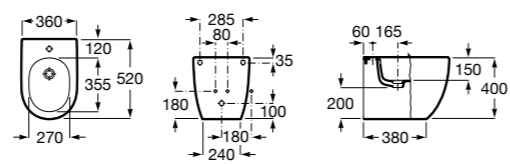

Hall

357624000 Биде укороченное приставное без крышки. Включает: установочный комплект. Смеситель не входит в комплект.
806620004 Крышка для укороченного биде с металлическими креплениями.

Meridian

357247000 Биде укороченное приставное без крышки. Включает: установочный комплект. Смеситель не входит в комплект.
8062AC..B Крышка для укороченного биде с механизмом «мягкое закрывание». Материал SUPRALIT®. ©
8062AB..B Крышка для биде с креплениями из нержавеющей стали. Материал SUPRALIT®. ©

Размеры в мм