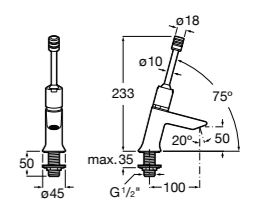

Instant Care

1. **5A4377C00** Кран для раковины с аэратором. Подвод одной воды.