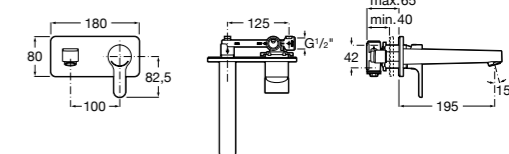

5A3L09C00 Встраиваемый смеситель для раковины. Для установки вместе с арт. 525220603.

525220603 Универсальный монтажный блок для встраиваемого смесителя для раковины.