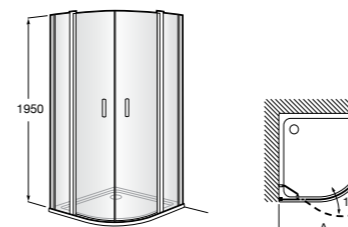

Easy MRF

Угловой душ с 2 распашными элементами + 2 фиксированных элемента.

		Минимальное открытие (C)
MRF (A)	От 750 до 900	650
	От 901 до 1100	650