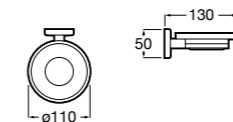

	A
<b>817027022</b>	600
<b>817040022</b>	300

**Victoria**

**816683001** Настенная мыльница. Крепление на болты или клей.

**Onda ©**

**3870Z4000** Настенная мыльница.

**Nuova**

**816524001** Полочка.

Размеры в мм