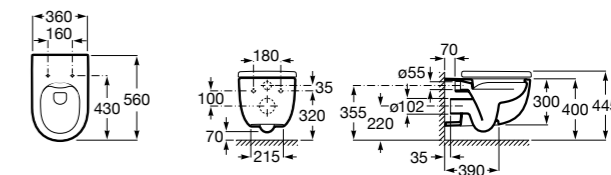

Meridian

34624L000 Подвесная чаша Rimless со скрытым креплением. Включает: крепежный комплект. Для установки выберите систему инсталляции Rosa для подвесных унитазов.

8012A2..B Сиденье и крышка с механизмом «мягкое закрытие» для унитаза. Материал SUPRALIT®.

8012A0..B Сиденье и крышка с креплениями из нержавеющей стали для унитаза. Материал SUPRALIT®.

801D12003 Сиденье и крышка для унитаза.