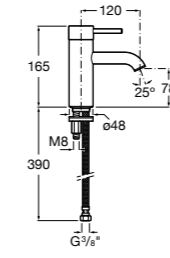

Lanta

5A3A11C00 Смеситель для раковины с аэратором, гладкий корпус, с донным клапаном с системой click-clack и гибкой подводкой. Cold start.