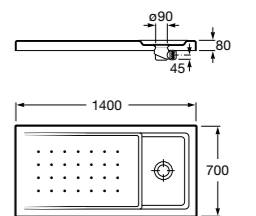

**Керамические душевые поддоны**

**Malta Walk-In**

Керамический душевой поддон с противоскользящим покрытием и с платформой венге.

373524000