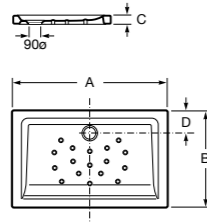

Malta

Керамический душевой поддон.

	A	B	C	D
373516000	1200	800	65	180
373517000	1000	800	65	180
373505000	1200	750	65	175
373506000	1000	750	65	170
37450C000 ①	1200	700	65	175
37450D000 ①	1000	700	65	170
37450E000 ①	900	700	65	170
373513000	1200	700	80	175
373512000	1000	700	80	170
373519000	900	700	80	170

Malta

Угловой керамический душевой поддон.

	A	B	Rad
37450A000	1000	1000	504
37450B000	900	900	504