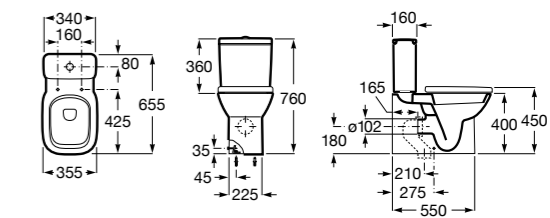

The Gap Square

342479000	Чаша унитаза Rimless с двойным выпуском.
341471000	Бачок с механизмом двойного смыва 4,5/3 литра с боковым подводом воды. Включен установочный комплект, механизм для подвода воды и механизм смыва.
34147000Y	Бачок с механизмом двойного смыва 4,5/3 литра с нижним подводом воды. Включен установочный комплект, механизм для подвода воды и механизм смыва.
801472004	Сиденье и крышка с механизмом «мягкое закрывание» для унитаза.
801470004	Сиденье и крышка для унитаза.
801472003	Сиденье и крышка для унитаза.
801472001	Сиденье и крышка тонкие с механизмом «мягкое закрывание» и быстрое снятие для унитаза.

The Gap Square

342477000	Чаша унитаза с горизонтальным выпуском.
342478000	Чаша унитаза с вертикальным выпуском.
341471000	Бачок с механизмом двойного смыва 4,5/3 литра с боковым подводом воды. Включен установочный комплект, механизм для подвода воды и механизм смыва.
34147000Y	Бачок с механизмом двойного смыва 4,5/3 литра с нижним подводом воды. Включен установочный комплект, механизм для подвода воды и механизм смыва.
801472004	Сиденье и крышка с механизмом «мягкое закрывание» для унитаза.
801470004	Сиденье и крышка для унитаза.
801472003	Сиденье и крышка для унитаза.
801472001	Сиденье и крышка тонкие с механизмом «мягкое закрывание» и быстрое снятие для унитаза.

The Gap Round

3420N8000	Чаша унитаза Rimless с двойным выпуском.
3410N1000	Бачок с механизмом двойного смыва 4,5/3 литра с боковым подводом воды и механизмом для двойного смыва.
3410N0000	Бачок с механизмом двойного смыва 4,5/3 литра с нижним подводом воды и механизмом для двойного смыва.
801D12001	Сиденье и крышка с механизмом «мягкое закрывание» для унитаза.
801D10001	Сиденье и крышка для унитаза.
801D12003	Сиденье и крышка для унитаза.