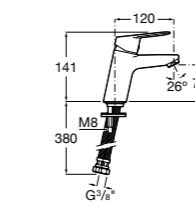

Alfa ®

5A3L25C00 Смеситель для раковины, гладкий корпус, с гибкой подводкой. Cold start.