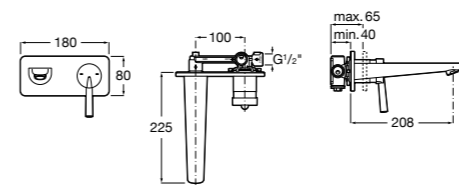

5A356DC00 Встраиваемый смеситель для раковины.

525220603 Универсальный монтажный блок для встраиваемого смесителя для раковины.