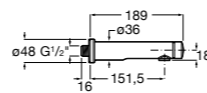

Avant

5A7979C00 Кран для раковины, встраиваемый в стену, с длинным изливом, 190 мм. С аэратором.

Fluent

5A4B24C00 Кран для раковины с аэратором. Подвод одной воды. Ограничитель расхода 5 л/мин.