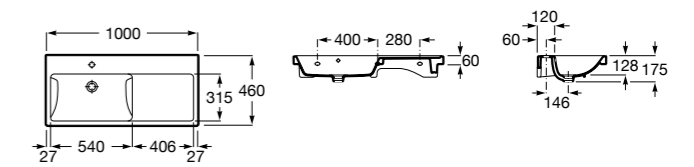

Размеры в мм

**The Gap**

**3270ME000** Настенная или накладная керамическая раковина. Смеситель не входит в комплект.

**The Gap**

**3270MB000** Настенная или накладная керамическая раковина. Смеситель не входит в комплект.