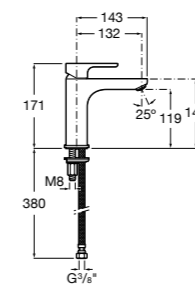

Malva

5A323BC0M Смеситель для раковины, гладкий корпус, с гибкой подводкой.

5A323BC00 Смеситель для раковины, гладкий корпус, с гибкой подводкой. Cold start.

Cala ®

5A326EC00 Смеситель для раковины, гладкий корпус, с гибкой подводкой. Cold start.

Monodin-N

5A3A98C0M Смеситель для раковины с донным клапаном и гибкой подводкой.

5A3098C00 Смеситель для раковины с донным клапаном и гибкой подводкой. Cold start.

Cala ®

5A336EC00 Смеситель для раковины, гладкий корпус, Mezzo, с гибкой подводкой. Cold start.

Monodin-N

5A3B98C0M Смеситель для раковины, гладкий корпус, с гибкой подводкой.

5A3298C00 Смеситель для раковины, гладкий корпус, с гибкой подводкой. Cold start.

L20

5A3A09C0M Смеситель для раковины с донным клапаном и гибкой подводкой.

5A3I09C00 Смеситель для раковины с донным клапаном и гибкой подводкой. Cold start.

Cala ®

5A306EC00 Смеситель для раковины с донным клапаном и гибкой подводкой. Cold start.

L20

5A3B98C0M Смеситель для раковины, гладкий корпус, с гибкой подводкой.

5A3K09C00 Смеситель для раковины, гладкий корпус, с гибкой подводкой. Cold start.

L20

5A3B09C00 Смеситель для раковины, гладкий корпус, Mezzo, с гибкой подводкой. Cold start.

5A3F09C00 Смеситель для раковины, Mezzo, с донным клапаном и гибкой подводкой.

Alfa ®

5A3P25C00 Смеситель для раковины с донным клапаном и гибкой подводкой. Cold start.

Alfa ®

5A3L25C00 Смеситель для раковины, гладкий корпус, с гибкой подводкой. Cold start.

Victoria

5A3J25C0M Смеситель для раковины, с донным клапаном и гибкой подводкой.

Victoria

5A3H25C0M Смеситель для раковины, гладкий корпус, с гибкой подводкой.

Brava

5A4230C00 Кран для раковины (синий указатель).

5A4330C00 Кран для раковины (красный указатель).

Смесители для раковин / монтаж на бортик / двухвентильные