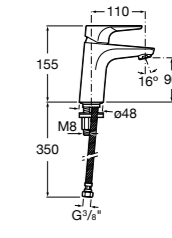

Pals ©

5A306DC00 Смеситель для раковины с ручкой-джойстиком, донным клапаном и гибкой подводкой.

Naia

5A3296C00 Смеситель для раковины, гладкий корпус, с донным клапаном с системой click-clack и гибкой подводкой. Cold start.

5A3A96.0 Смеситель для раковины, гладкий корпус, с гибкой подводкой. Cold start. Покрытие Everlux.

Pals ©

5A326DC00 Смеситель для раковины с ручкой-джойстиком, гладкий корпус, с донным клапаном системы click-clack и гибкой подводкой.

Naia

5A3996C00 Смеситель для раковины, гладкий корпус, Mezzo, с донным клапаном с системой click-clack и гибкой подводкой. Cold start.

Carmen

5A304BC00 Смеситель для раковины, гладкий корпус, с донным клапаном с системой click-clack и гибкой подводкой.

5A314BC00 Смеситель для раковины, гладкий корпус, без донного клапана и с гибкой подводкой.

Naia

5A3D96C00 Смеситель для раковины с аэратором, гладкий корпус, Mezzo Plus, с донным клапаном с системой click-clack и гибкой подводкой. Cold start.

Naia

5A3096C00 Смеситель для раковины с донным клапаном с системой click-clack и гибкой подводкой, Cold start.

Lanta

5A3011C00 Смеситель для раковины с аэратором, с донным клапаном и гибкой подводкой. Cold start.

Lanta

5A3111C00 Смеситель для раковины с аэратором, цепочкой и гибкой подводкой. Cold start.

Atlas

5A3290C0M Смеситель для раковины, гладкий корпус, с аэратором, гибкой подводкой.

5A3290C00 Смеситель для раковины, гладкий корпус, с аэратором, гибкой подводкой. Cold start.

Lanta

5A3A11C00 Смеситель для раковины с аэратором, гладкий корпус, с донным клапаном с системой click-clack и гибкой подводкой. Cold start.

Atlas

5A3990C00 Смеситель для раковины, гладкий корпус, Mezzo, с аэратором и гибкой подводкой. Cold start.

Lanta