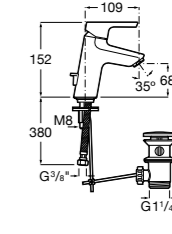

Pals ©

5A306DC00 Смеситель для раковины с ручкой-джойстиком, донным клапаном и гибкой подводкой.

Naia

5A3296C00 Смеситель для раковины, гладкий корпус, с донным клапаном с системой click-clack и гибкой подводкой. Cold start.

5A3A96.0 Смеситель для раковины, гладкий корпус, с гибкой подводкой. Cold start. Покрытие Everlux.

Pals ©

5A326DC00 Смеситель для раковины с ручкой-джойстиком, гладкий корпус, с донным клапаном системы click-clack и гибкой подводкой.

Naia

5A3996C00 Смеситель для раковины, гладкий корпус, Mezzo, с донным клапаном с системой click-clack и гибкой подводкой. Cold start.

Carmen

5A304BC00 Смеситель для раковины, гладкий корпус, с донным клапаном с системой click-clack и гибкой подводкой.

5A314BC00 Смеситель для раковины, гладкий корпус, без донного клапана и с гибкой подводкой.

Naia

5A3D96C00 Смеситель для раковины с аэратором, гладкий корпус, Mezzo Plus, с донным клапаном с системой click-clack и гибкой подводкой. Cold start.

Naia

5A3096C00 Смеситель для раковины с донным клапаном с системой click-clack и гибкой подводкой, Cold start.

Lanta

5A3011C00 Смеситель для раковины с аэратором, с донным клапаном и гибкой подводкой. Cold start.

Lanta

5A3111C00 Смеситель для раковины с аэратором, цепочкой и гибкой подводкой. Cold start.

Atlas

5A3290C0M Смеситель для раковины, гладкий корпус, с аэратором, гибкой подводкой.

5A3290C00 Смеситель для раковины, гладкий корпус, с аэратором, гибкой подводкой. Cold start.

Lanta

5A3A11C00 Смеситель для раковины с аэратором, гладкий корпус, с донным клапаном с системой click-clack и гибкой подводкой. Cold start.

Atlas

5A3990C00 Смеситель для раковины, гладкий корпус, Mezzo, с аэратором и гибкой подводкой. Cold start.

Lanta