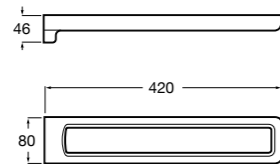

**Victoria**  
816658001 Двойной вращающийся полотенцедержатель.

**Аксессуары / Настенные полотенцедержатели**

**Аксессуары / полотенцедержатели в форме кольца**

**Tempo**  
817031001 Полотенцедержатель двойной. Хром.  
817031022 Полотенцедержатель двойной. Покрытие Everlux титановый черный. ®