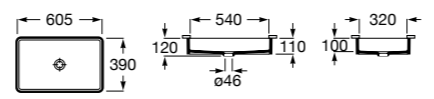

Inspira Round

32752R..0 ROUND - Полувстраиваемая раковина из материала FINECERAMIC® с фиксированным открытым керамическим выпуском. Смеситель не входит в комплект.

Foro

327880000 Раковина керамическая врезная. Смеситель не входит в комплект.

Раковины, встраиваемые снизу

Grand Berna

327899000 Раковина керамическая, встраиваемая снизу. Смеситель не входит в комплект.

Inspira

327535..0 Раковина из материала FINECERAMIC®, встраиваемая снизу с монтажным креплением.

Berna

327871001 Раковина керамическая, встраиваемая снизу. Смеситель не входит в комплект.

Neo Selene

322307000 Раковина керамическая врезная или встраиваемая снизу. Смеситель не входит в комплект.

Размеры в мм

Diverta

327114000 Раковина керамическая врезная или встраиваемая снизу. Смеситель не входит в комплект.

Inspira

327536..0 Раковина из материала FINECERAMIC®, встраиваемая снизу, с монтажным креплением.

Foro

327884000 Раковина керамическая, встраиваемая снизу. Смеситель не входит в комплект.

Раковины полувстраиваемые

Senso Square

32751S000 Раковина керамическая, полувстраиваемая. Смеситель не входит в комплект.

Inspira

32753S..0 Полувстраиваемая раковина из материала FINECERAMIC®. Смеситель не входит в комплект.

The Gap Original

32747S000 Раковина керамическая, полувстраиваемая. Смеситель не входит в комплект.

Размеры в мм