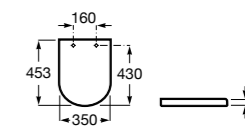

The Gap Round compacto

1. **801D22..1** Сиденье и крышка с механизмом «мягкое закрытие» для унитаза.
2. **801D20..1** Сиденье и крышка для унитаза.