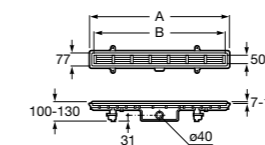

Malta

Керамический душевой поддон.

	A	B	C	D
373516000	1200	800	65	180
373517000	1000	800	65	180
373505000	1200	750	65	175
373506000	1000	750	65	170
37450C000 ①	1200	700	65	175
37450D000 ①	1000	700	65	170
37450E000 ①	900	700	65	170
373513000	1200	700	80	175
373512000	1000	700	80	170
373519000	900	700	80	170

Malta

Угловой керамический душевой поддон.

	A	B	Rad
37450A000	1000	1000	504
37450B000	900	900	504

Italia

Прямоугольный керамический душевой поддон.

	A	B	C	D
3740HP000	1200	800	80	170
3740HS000	1000	800	80	170
3740HG000	1400	700	80	170
3740HR000	1200	700	80	170
3740HT000	1000	700	80	170
3740HU000	900	720	80	170

Italia

Угловой керамический душевой поддон.

	A	B	C	D	Rad
3740HL000	900	900	80	625	550
3740HM000	800	800	80	525	550

Italia

Квадратный керамический душевой поддон.

	A	B
3740NH000	900	900
3740NJ000	800	800
3740NK000	700	700

Сливы для керамических душевых поддонов

Сливы ультраплоские

27L026000	высота: 60 мм ①
27L018000	высота: 80 мм

Сливы

506404400	Слив Ø 90 для душевых поддонов.
P0005900R	Слив Ø 65 для душевых поддонов.
506404500	Слив Ø 52 для душевых поддонов.

Сливные системы In-Drain

In-Drain Channel

IN-DRAIN CHANNEL - Сливной комплект с прокладкой из геотекстиля.

	A	B
276091000	950 x 50	990
276153000	850 x 50	890
276090000	750 x 50	790
276089000	650 x 50	690

In-Drain X3

IN-DRAIN X3 - Сливной комплект с прокладкой из геотекстиля. Реверсивная керамическая панель (не входит в комплект).

	A	B
276131000	950 x 50	990
276130000	850 x 50	890
276129000	750 x 50	790
276128000	650 x 50	690

Plate X1

PLATE X1 - Крышка сливного отверстия, совместима с In-Drain Channel.

	A	B
276095000	950 x 50	990
276155000	850 x 50	890
276094000	750 x 50	790
276093000	650 x 50	690

Plate X2

PLATE X2 - Крышка с решёткой для сливного отверстия, совместима с In-Drain Channel.