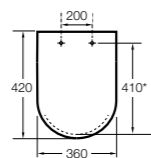

Hall

1. **801620..4** Сиденье и крышка с креплениями из нержавеющей стали для укороченного унитаза.
2. **801622..4** Сиденье и крышка с механизмом «мягкое закрытие».