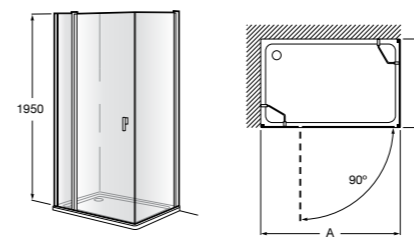

Easy PLF + LF

Фронтальное расположение. 1 распашной элемент + 1 фиксированный элемент + 1 фиксированный элемент сбоку.

		Минимальное открытие (С)
PLF (A)	От 970 до 1100	615
	От 1101 до 1200	640
	От 1201 до 1400	645
LF (B)	От 670 до 800	-
	От 801 до 900	-
	От 901 до 1000	-