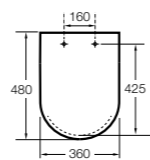

Inspira Square

1. **801532..B** SQUARE - Сиденье и крышка с механизмом «мягкое закрытие» для унитаза. Материал SUPRALIT®.