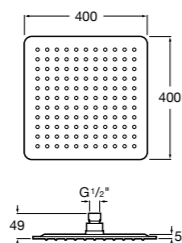

Raindream

5B2850C00 Квадратная душевая насадка. Хромированная нержавеющая сталь. Кронштейн покупается отдельно.