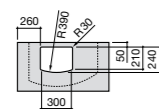

### Hall Asimetrico

- 327620000** Настенная или накладная керамическая раковина. Смеситель не входит в комплект.  
**337621000** Полупьедестал для керамической раковины.