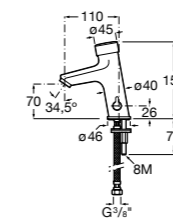

Краны для раковины / монтируемые на край раковины / порционно-нажимные

Fluent

1. **5A3A24C00** Смеситель для раковины с аэратором и гибкой подводкой. Ограничитель расхода 5 л/мин