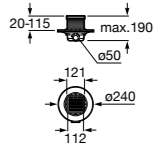

In-Drain Shower SQ

IN-DRAIN SHOWER SQ - Сливной комплект с прокладкой из геотекстиля и крышкой.

276092000	113 x 113

In-Drain Basic

IN-DRAIN BASIC - сливной комплект с прокладкой и с крышкой.

	A
276308000	950 x 60
276307000	850 x 60
276306000	750 x 60
276305000	650 x 60