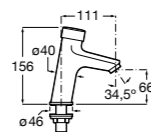

Fluent

5A4B24C00 Кран для раковины с аэратором. Подвод одной воды. Ограничитель расхода 5 л/мин.