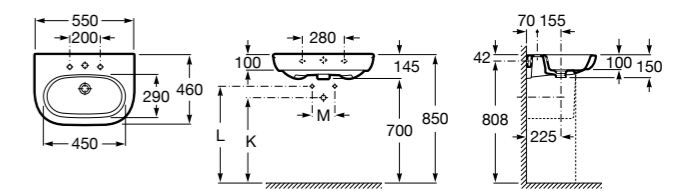

### Meridian

**325243000** Настенная керамическая раковина. Смеситель не входит в комплект.

**335240000** Пьедестал для керамической раковины.

**337241000** Полупьедестал для керамической раковины.

Размеры в мм