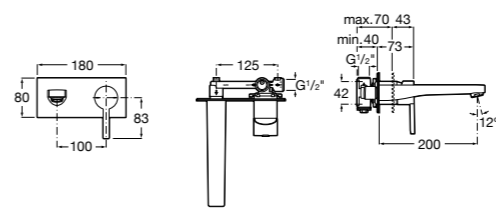

5A3596C00 Встраиваемый смеситель для раковины. Для установки вместе с арт. 525220603.

5A3596..0 Встраиваемый смеситель для раковины. Покрытие Everlux. Для установки вместе с арт. 5252206...

525220603 Универсальный монтажный блок для встраиваемого смесителя для раковины.

5252206.. Универсальный монтажный блок для встраиваемого смесителя для раковины. Покрытие Everlux.