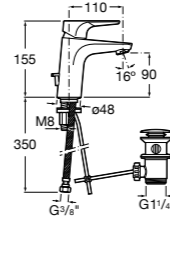

Atlas

5A3090C0M Смеситель для раковины с аэратором, донным клапаном и гибкой подводкой.

5A3090C00 Смеситель для раковины с аэратором, донным клапаном и гибкой подводкой. Cold start.

Malva

5A303BC0M Смеситель для раковины с донным клапаном и гибкой подводкой.

5A303BC00 Смеситель для раковины с донным клапаном и гибкой подводкой. Cold start.