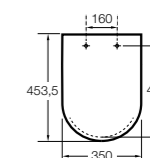

The Gap Comfort

1. **801472..4** Сиденье и крышка с механизмом «мягкое закрытие» для унитаза.
2. **801470..4** Сиденье и крышка для унитаза.