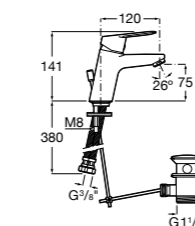

Alfa ®

5A3P25C00 Смеситель для раковины с донным клапаном и гибкой подводкой. Cold start.