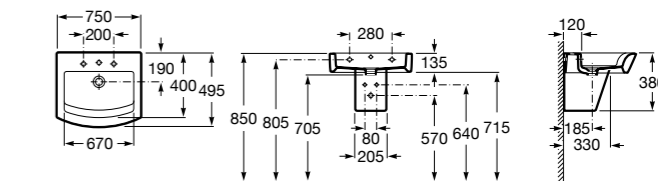

**Diverta**

**327110000** Настенная или накладная керамическая раковина. Смеситель не входит в комплект.

Размеры в мм

**Dama Retro**

**320321001** Настенная керамическая раковина. Пьедестал и смеситель не входят в комплект.