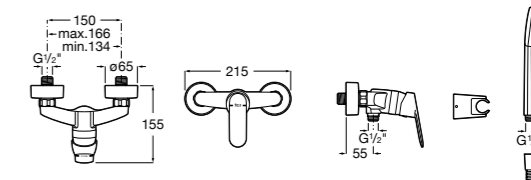

Размеры в мм  
\*до окончания складских запасов

**Victoria**

**5A2025C0M\*** Монтируемый на стену смеситель для душа, душевой лейкой Natura, гибким шлангом 1,50 м и поворотным настенным держателем.

**5A2125C0M** Монтируемый на стену смеситель для душа.