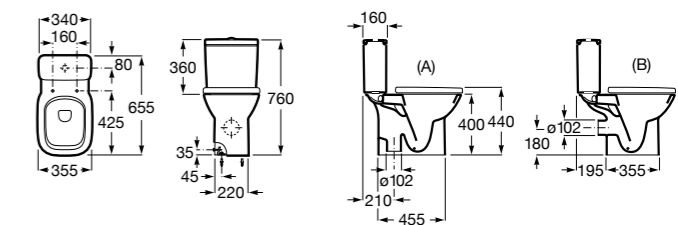

Debba Square

34299B00U	Чаша унитаза приставная с двойным выпуском.
341992000	Бачок с механизмом двойного смыва 4,5/3 литра с боковым подводом воды. Включен установочный комплект, механизм для подвода воды и механизм смыва.
341993000	Бачок с механизмом двойного смыва 4,5/3 литра с нижним подводом воды. Включен установочный комплект, механизм для подвода воды и механизм смыва.
8019D200B	Сиденье и крышка с механизмом «мягкое закрывание» для унитаза.
8019D000B	Сиденье и крышка с креплениями из нержавеющей стали для унитаза.
8019D0004	Сиденье и крышка с креплениями из нержавеющей стали для унитаза.