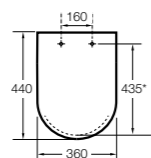

Hall

1. **80162B..4** Сиденье и крышка с креплениями из нержавеющей стали для унитаза.
2. **80162C..4** Сиденье и крышка с механизмом «мягкое закрытие» для унитаза.