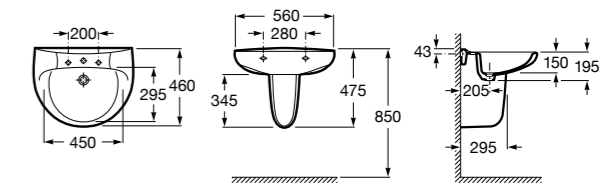

Victoria

32739300Y Настенная керамическая раковина. Смеситель не входит в комплект.

337390000 Пьедестал для керамической раковины.

33739200Y Полупьедестал для керамической раковины.