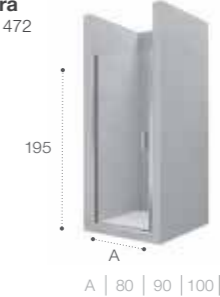

Душевые ограждения

ОБЗОР ПРОДУКЦИИ

PE
Ura
□ 472

Угловые душевые ограждения (2 стены)