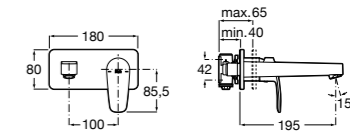

5A3L98C00 Встраиваемый смеситель для раковины.

525220603 Универсальный монтажный блок для встраиваемого смесителя для раковины.