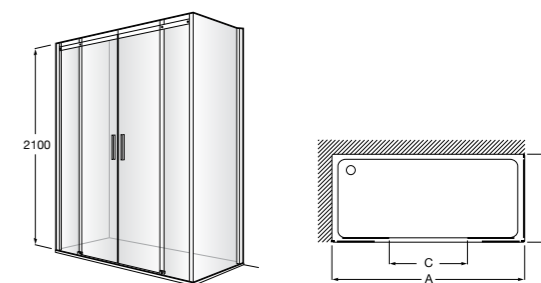

**Душевые ограждения / 3 стены / фронтальное расположение / складные двери**

**Easy PP-E**

Фронтальное расположение с 2 складными элементами.

<b>PP-E (A)</b>	
	От 600 до 800
	От 801 до 1000

**Душевые ограждения / 2 стены / раздвижные двери**