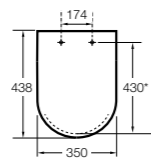

Debba Square ©

1. **8019D200B** SQUARE - Сиденье и крышка с механизмом «мягкое закрытие» для унитаза. Материал SUPRALIT®.
2. **8019D000B** SQUARE - Сиденье и крышка с креплениями из нержавеющей стали для унитаза. Материал SUPRALIT®.