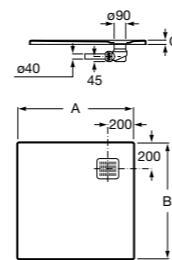

Terran

Ультралоский душевой поддон, материал STONEX®. Противоскользящая поверхность с текстурой под камень. Включает слив gran saudal. Сифон и решетка в комплекте.

	A	B	C
AP1017D057801..0	2000	1400	33,5
AP10164057801..0	1600	1400	31,6
AP1017D03E801..0	2000	1000	31
AP1017083E801..0	1800	1000	31
AP1016403E801..0	1600	1000	31
AP1015783E801..0	1400	1000	31
AP1014B03E801..0	1200	1000	31
AP10170838401..0	1800	900	31
AP10164038401..0	1600	900	31
AP10157838401..0	1400	900	31
AP1014B038401..0	1200	900	28
AP1013E838401..0	1000	900	26
AP10170832001..0	1800	800	31
AP10164032001..0	1600	800	31
AP10157832001..0	1400	800	31
AP1014B032001..0	1200	800	28
AP1013E832001..0	1000	800	26
AP1017082EE01..0	1800	750	31
AP1016402EE01..0	1600	750	31
AP1015782EE01..0	1400	750	31
AP1014B02EE01..0	1200	750	28
AP1013E82EE01..0	1000	750	26
AP1017082BC01..0	1800	700	31
AP1016402BC01..0	1600	700	31
AP1015782BC01..0	1400	700	31
AP1014B02BC01..0	1200	700	28
P013E82BC01..0	1000	700	26

Terran (с рамкой)

Ультралоский душевой поддон, материал STONEX®, с рамкой.

	A	B	C
P10270838441..0	1800	900	41
P10264038441..0	1600	900	41
P10257838441..0	1400	900	41
P1024B038441..0	1200	900	38
P1023E838441..0	1000	900	36
P10270832041..0	1800	800	41
P10264032041..0	1600	800	41
P10257832041..0	1400	800	41
P1024B032041..0	1200	800	38
P1023E832041..0	1000	800	36
P1027082EE41..0	1800	750	41
P1026402EE41..0	1600	750	41
P1025782EE41..0	1400	750	41
P1024B02EE41..0	1200	750	38
P1023E82EE41..0	1000	750	36
P1027082BC41..0	1800	700	41
P1026402BC41..0	1600	700	41
P1025782BC41..0	1400	700	41
P1024B02BC41..0	1200	700	38
P1023E82BC41..0	1000	700	36

Terran

Ультралоский душевой поддон, материал STONEX®. Противоскользящая поверхность с текстурой под камень. Включает слив gran saudal.