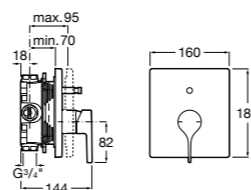

Смесители для ванны и душа / встраиваемые (установка с RocaBox)