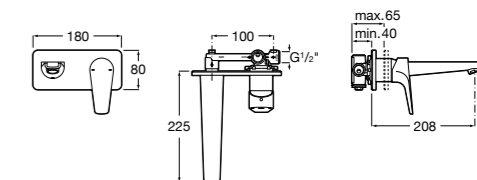

5A3590C00 Встраиваемый смеситель для раковины. Для установки вместе с арт. 525220603.

525220603 Универсальный монтажный блок для встраиваемого смесителя для раковины.