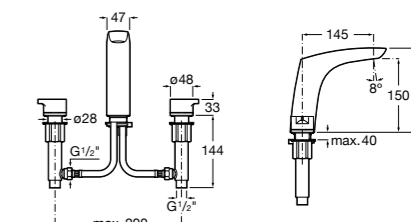

Смесители для раковин / монтаж на бортик / двухвентильные

Insignia

5A443AC00 Монтируемый на раковину смеситель с центральным изливом, донным клапаном и гибкой подводкой.