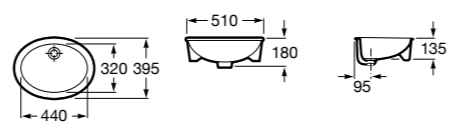

Neo Selene

322307000 Раковина керамическая врезная или встраиваемая снизу. Смеситель не входит в комплект.