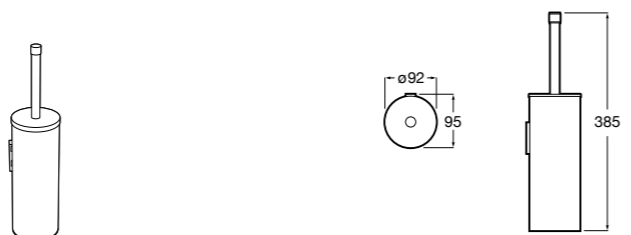

Superinox
817305002 Настенный держатель для щетки.