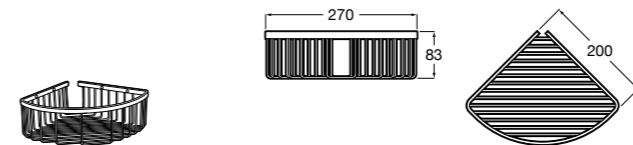

Hotel's
816731001 Угловой контейнер решетчатый.