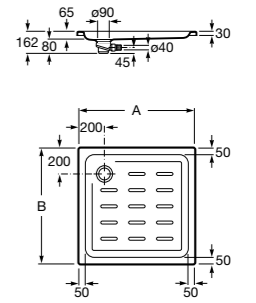

**Керамические душевые поддоны**

**Malta Walk-In**

Керамический душевой поддон с противоскользящим покрытием и с платформой венге.

373524000