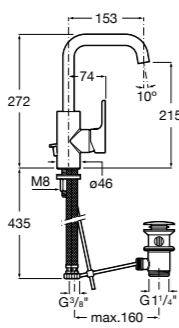

Смесители для раковин / встраиваемые / однорычажные

5A4009C00 Смеситель со средней высотой излива, гибкой подводкой. Cold start.

5A353AC00 Встраиваемый смеситель для раковины. Для установки вместе с арт. 525220603.

5A353A..0 Встраиваемый смеситель для раковины. Покрытие Everlux. Для установки вместе с арт. 5252206...

525220603 Универсальный монтажный блок для встраиваемого смесителя для раковины.

5252206.. Универсальный монтажный блок для встраиваемого смесителя для раковины. Покрытие Everlux.