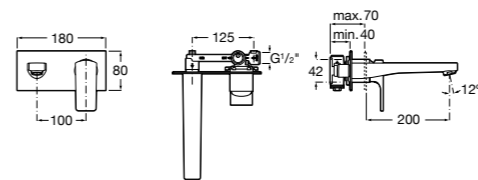

5A3L20C00 Встраиваемый смеситель для раковины. Для установки вместе с арт. 525220603.

525220603 Универсальный монтажный блок для встраиваемого смесителя для раковины.