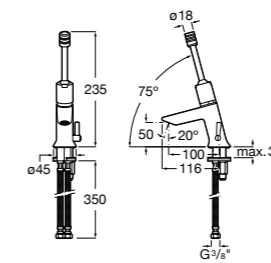

Instant Care

1. **5A3277C00** CARE - Смеситель для раковины с аэратором.