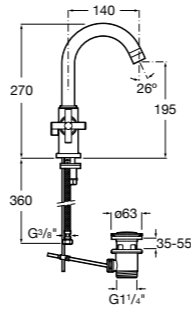

5A3043C00 Смеситель для раковины с высоким поворотным изливом, донным клапаном и гибкой подводкой.