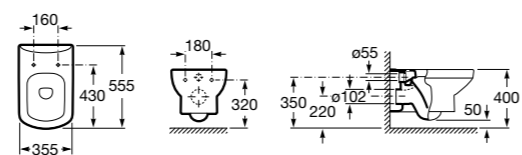

**801780004** Сиденье и крышка для унитаза.

Размеры в мм