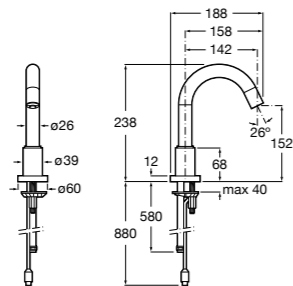

Смесители для раковины / монтируемые на край раковины / порционно-нажимные

Loft-E

1. **5A4243C00** Электронный кран для раковины с высоким изливом для подвода одной воды. Сенсор приближения. Питание от четырех щелочных батареек 1,5V LRG (AA). Батарейки не включены в комплект.
2. **5A4343C00** Электронный кран для раковины с высоким изливом для подвода одной воды. Сенсор приближения. Питание от сети 230 V. Источник питания включен в комплект.