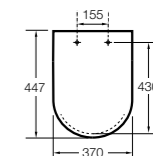

Access

80123C004 Не цельное сиденье и крышка с креплениями из нержавеющей стали.