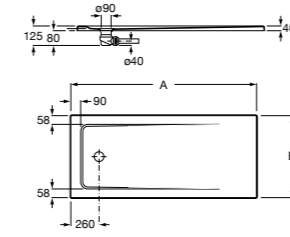

Easy STA

Акриловый душевой поддон с противоскользящим покрытием. Включает сливной комплект.

	A	B
276088000	1000	700
276087000	900	750

Easy STA

Акриловый душевой поддон с противоскользящим покрытием. Включает сливной комплект.

	A	B
276081000	900	900
276080000	800	800
276079000	750	750

Easy STA

Угловой акриловый душевой поддон с противоскользящим покрытием. Включает сливной комплект.

	A	B	R
276085000	900	900	504
276084000	800	800	504
276083000	750	750	373

Керамические душевые поддоны

Malta Walk-In

Керамический душевой поддон с противоскользящим покрытием и с платформой венге.

373524000