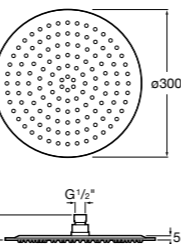

Raindream

5B2550C00 Круглая душевая насадка. Хромированная нержавеющая сталь. Кронштейн покупается отдельно.