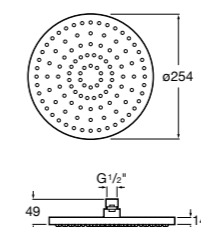

Rainsense

5B2250C00 Круглая душевая насадка. Хромированный ABS-пластик. Кронштейн покупается отдельно.