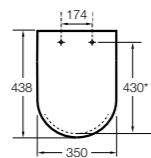

Debba Round ©

1. **801B2200B** Сиденье и крышка с механизмом «мягкое закрытие» для унитаза. Материал SUPRALIT®.
2. **801B2000B** Сиденье и крышка с креплениями из нержавеющей стали для унитаза. Материал SUPRALIT®.