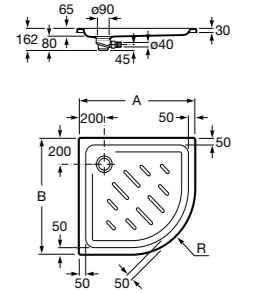

**Керамические душевые поддоны**

**Malta Walk-In**

Керамический душевой поддон с противоскользящим покрытием и с платформой венге.

373524000