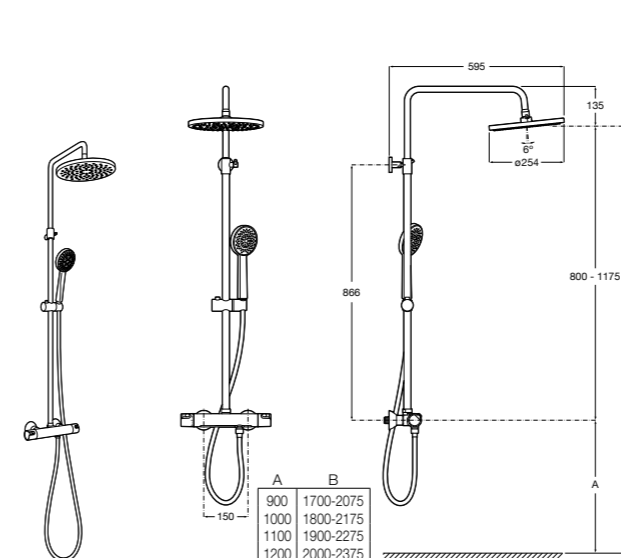

Victoria-T Plus

5A2C18C00* Душевая стойка со смесителем-термостатом, регулируемая высота (800-1200). Включает: верхний душ диаметром 254 мм, ручной душ диаметром 100 мм с одним режимом напора воды, гибкий металлический шланг 1,7 м и держатель с возможностью регулировки наклона и высоты.