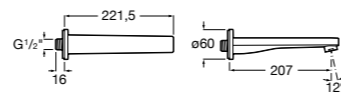

Square

525308900 Излив, монтируемый на стену.

5253089.. Излив, монтируемый на стену. Покрытие Everlux.