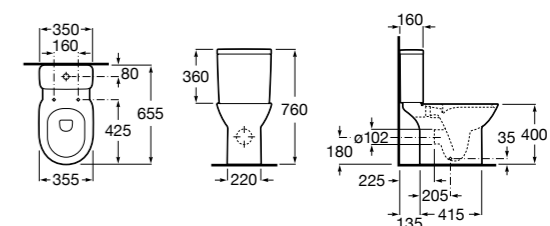

Debba Square

342998000	Чаша унитаза с вертикальным выпуском. Включен установочный комплект (A).
34299700Y	Чаша унитаза с горизонтальным выпуском. Включен установочный комплект (B).
341990000	Бачок с механизмом двойного смыва 4,5/3 литра с боковым подводом воды. Включен установочный комплект, механизм для подвода воды и механизм смыва.
34199100Y	Бачок с механизмом двойного смыва 4,5/3 литра с нижним подводом воды. Включен установочный комплект, механизм для подвода воды и механизм смыва.
8019D0004	Сиденье и крышка с креплениями из нержавеющей стали для унитаза.
8019D0004	Сиденье и крышка с креплениями из нержавеющей стали для унитаза.
8019D2003	Сиденье и крышка тонкие с механизмом «мягкое закрывание» и быстрое снятие для унитаза.
ZRU930282B	Сиденье и крышка с механизмом «мягкое закрывание» и быстрое снятие для унитаза.
8019D2005	Сиденье и крышка для унитаза.