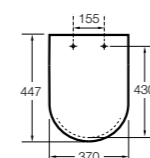

Meridian-N ограниченная подвижность

1. **801230..4** Крышка и не цельное сиденье с креплениями из нержавеющей стали.
2. **80123D..4** Не цельное сиденье с креплениями из нержавеющей стали.