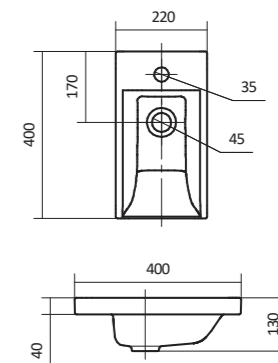

Умывальник Миранда-40

1.WH30.2.500

Умывальник Миранда-40

400x220x130