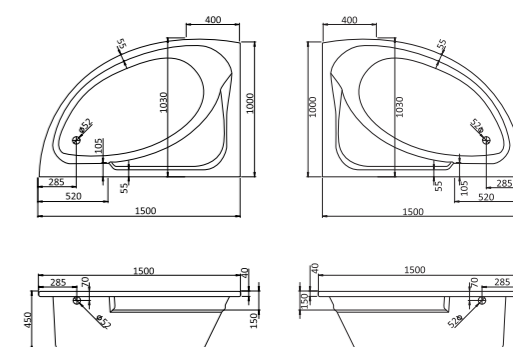

Артикул	Название	Глубина, мм	Объем, л	Комплектация
1.WH11.2.033	Гоа 150x100 левосторонняя	450	240	1.WH11.2.428 Монтажный комплект 1.WH50.1.651 Фронтальная панель
1.WH11.2.032	Гоа 150x100 правосторонняя	450	240	1.WH11.2.428 Монтажный комплект 1.WH50.1.652 Фронтальная панель