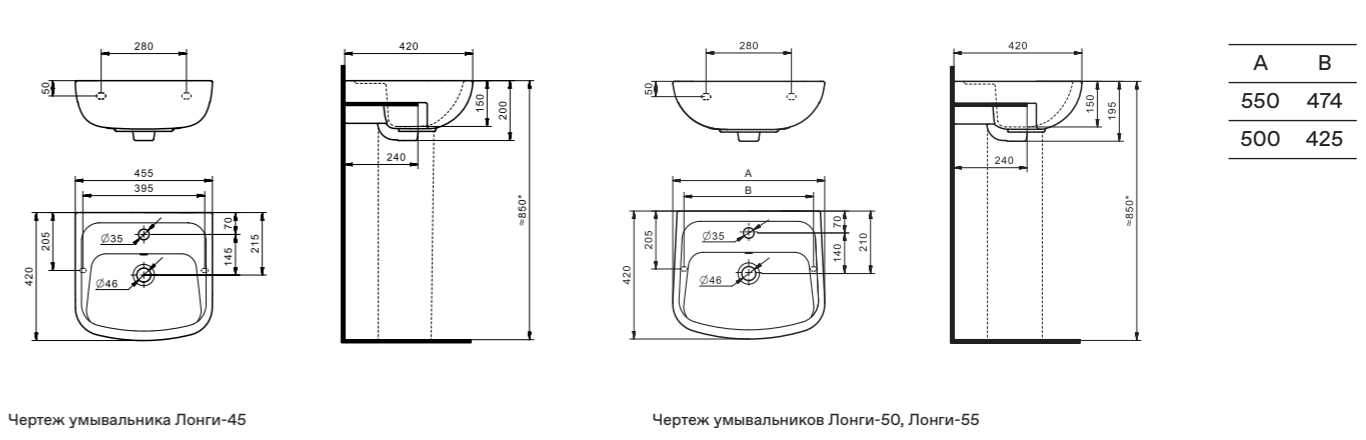

1.WH50.1.753	Умывальник Лонги-45	455x420x200	с отверстием	1.WH11.0.587 Постамент Анимо
1.WH50.1.754	Умывальник Лонги-50	500x420x195	с отверстием	1.WH11.0.587 Постамент Анимо
1.WH50.1.755	Умывальник Лонги-55	550x420x195	с отверстием	1.WH11.0.587 Постамент Анимо
1.WH11.0.587	Постамент Анимо			
1.WH50.1.771	Комплект кронштейнов 250 мм