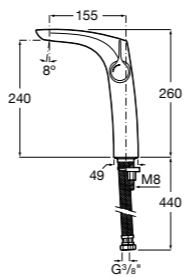

Смесители для раковин / монтаж на бортик / высокий излив / однорычажные

Carmen

5A444BC00 Монтируемый на раковину смеситель с центральным поворотным изливом, донным клапаном и гибкой подводкой.

Insignia

5A343AC00 Смеситель для раковины с высоким изливом, с донным клапаном и гибкой подводкой. Cold start.

Carmen

5A3A4BC00 Смеситель для раковины, гладкий корпус, с донным клапаном click-clack и гибкой подводкой.

5A3B4BC00 Смеситель для раковины, гладкий корпус, с гибкой подводкой.

Insignia

5A3A3AC00 Смеситель для раковины с высоким изливом, гладкий корпус, с донным клапаном с системой click-clack и гибкой подводкой. Cold start.

5A3C3A..0 Смеситель для раковины с высоким изливом, гладкий корпус, с гибкой подводкой. Cold start. Покрытие Everlux.

Brava

5A3130C00 Смеситель для раковины с держателем для цепочки и гибкой подводкой.

L90

5A3G01C00 Смеситель для раковины с высоким изливом, донным клапаном и гибкой подводкой, Cold start.

Размеры в мм

Pals ©

5A376DC00 Смеситель для раковины с высоким изливом, с ручкой-джойстиком, гладкий корпус, с донным клапаном с системой click-clack и гибкой подводкой.

Lanta

5A3411C00 Смеситель для раковины с высоким изливом, гладкий корпус, с донным клапаном с системой click-clack и гибкой подводкой. Cold start.

Naia

5A3496C00 Смеситель для раковины с высоким изливом, с донным клапаном и гибкой подводкой. Cold start.

Atlas

5A3790COM Смеситель для раковины с высоким изливом, гладкий корпус, с гибкой подводкой.

5A3790C00 Смеситель для раковины с высоким изливом, гладкий корпус, с гибкой подводкой. Cold start.

Naia

5A3796C00 Смеситель для раковины, гладкий корпус, с высоким изливом, с донным клапаном с системой click-clack, гибкой подводкой. Cold start.