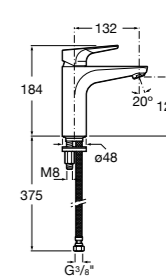

Atlas

5A3990C00 Смеситель для раковины, гладкий корпус, Mezzo, с аэратором и гибкой подводкой. Cold start.