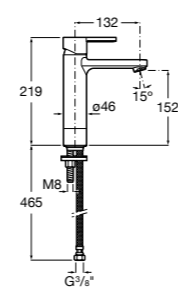

Naia

5A3D96C00 Смеситель для раковины с аэратором, гладкий корпус, Mezzo Plus, с донным клапаном с системой click-clack и гибкой подводкой. Cold start.