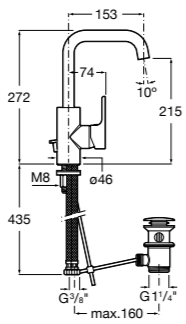

Смесители для раковин / встраиваемые / однорычажные

L20

5A4009C00 Смеситель со средней высотой излива, гибкой подводкой. Cold start.

Insignia

5A353AC00 Встраиваемый смеситель для раковины. Для установки вместе с арт. 525220603.

5A353A..0 Встраиваемый смеситель для раковины. Покрытие Everlux. Для установки вместе с арт. 5252206...

525220603 Универсальный монтажный блок для встраиваемого смесителя для раковины.

5252206.. Универсальный монтажный блок для встраиваемого смесителя для раковины. Покрытие Everlux.