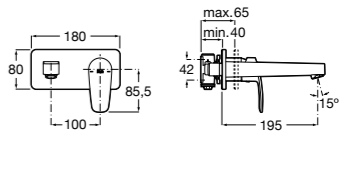

Monodin ®

5A3L98C00 Встраиваемый смеситель для раковины.

525220603 Универсальный монтажный блок для встраиваемого смесителя для раковины.