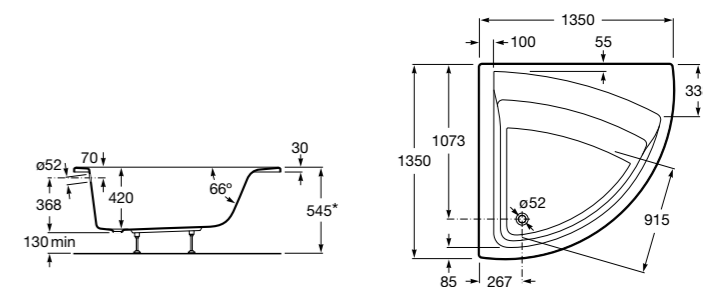

**Easy Угловая**

**248188001** Симметричная угловая акриловая ванна с гидромассажем Tonis.

**248189000** Симметричная угловая акриловая ванна.

**259861000** Панель для акриловой ванны.

Размеры в мм

**Genova-N**