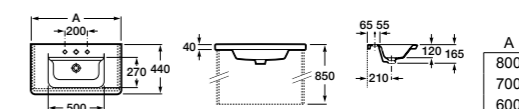

Раковина The Gap Original

Стр. 126

Арт. 327470000 80 см
Арт. 327471000 70 см
Арт. 327472000 60 см