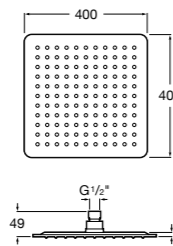

Душевые насадки / крепление к потолочному или настенному держателю

Raindream

5B2850C00 Квадратная душевая насадка. Хромированная нержавеющая сталь. Кронштейн покупается отдельно.

Raindream

5B2450C00 Квадратная душевая насадка. Хромированная нержавеющая сталь. Кронштейн покупается отдельно.