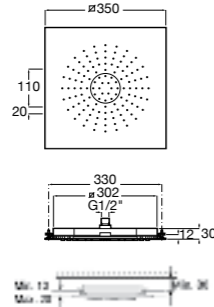

Raindream

5B3250C00 Квадратная душевая насадка. Хромированная нержавеющая сталь. Крепится к потолку.