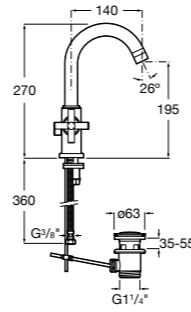

Loft

5A3043C00 Смеситель для раковины с высоким поворотным изливом, донным клапаном и гибкой подводкой.