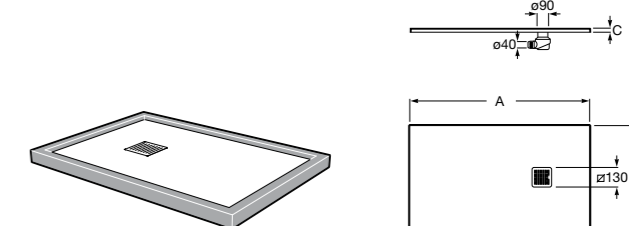

Terran (с рамкой)

Ультралюсший душевой поддон, материал STONEX®, с рамкой.

	A	B	C
До 1800 x 900 x 41	1800	900	41
До 1600 x 900 x 41	1600	900	41
До 1400 x 900 x 41	1400	900	41
До 1200 x 900 x 38	1200	900	38
До 1000 x 900 x 36	1000	900	36
До 1800 x 800 x 41	1800	800	41
До 1600 x 800 x 41	1600	800	41
До 1400 x 800 x 41	1400	800	41
До 1200 x 800 x 38	1200	800	38
До 1000 x 800 x 36	1000	800	36
До 1800 x 750 x 41	1800	750	41
До 1600 x 750 x 41	1600	750	41
До 1400 x 750 x 41	1400	750	41
До 1200 x 750 x 38	1200	750	38
До 1000 x 750 x 36	1000	750	36
До 1800 x 700 x 41	1800	700	41
До 1600 x 700 x 41	1600	700	41
До 1400 x 700 x 41	1400	700	41
До 1200 x 700 x 38	1200	700	38
До 1000 x 700 x 36	1000	700	36

Размеры в мм