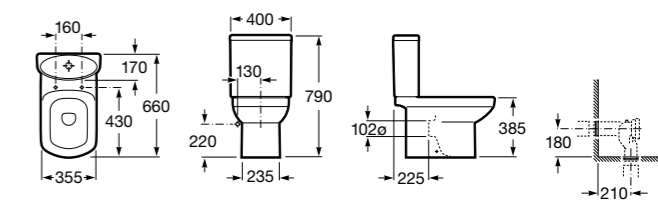

Dama Senso

342517000	Чаша SD.
341517000	Бачок AI.
ZRU9000040	Сиденье с крышкой.
ZRU9000041	Сиденье с крышкой.
ZRU9302820	Сиденье с крышкой.
ZRU9302991	Сиденье с крышкой тонкое.