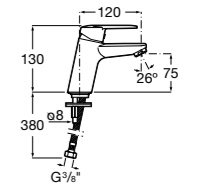

- 5A3J25C0M** Смеситель для раковины, с донным клапаном и гибкой подводкой.

**Victoria**

- 5A3H25C0M** Смеситель для раковины, гладкий корпус, с гибкой подводкой.

**Brava**

- 5A4230C00** Кран для раковины (синий указатель).
- 5A4330C00** Кран для раковины (красный указатель).