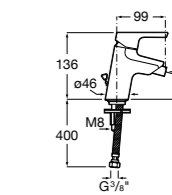

Malva

5A613BC00 Смеситель для биде с регулятором направления потока, цепочкой и гибкой подводкой.