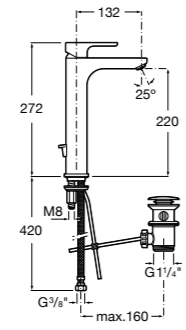

L20

5A3C09C00 Смеситель для раковины с высоким изливом, донным клапаном и гибкой подводкой. Cold start.

5A3H09C00 Смеситель для раковины с высоким изливом, гладкий корпус, с гибкой подводкой.

Carmen

5A384BC00 Смеситель для раковины с высоким поворотным изливом, донным клапаном click-clack и гибкой подводкой.