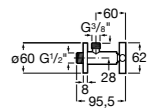

#### Запорный кран

- 525168100** Керамический угловой запорный кран 1/2" x 3/8".  
**525170900** Керамический угловой запорный кран 1/2" x 1/2".