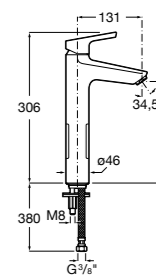

Malva

5A373BC0M Смеситель для раковины с высоким изливом, гладкий корпус, с гибкой подводкой.

5A373BC00 Смеситель для раковины, гладкий корпус, с высоким изливом, с гибкой подводкой. Cold start.