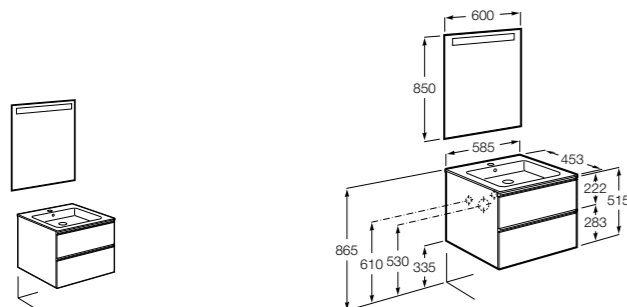

The Gap ®

857550806	Мебельный модуль.
3279A8000	Раковина The Gap 600.
ZRU9302688	Зеркало The Gap Original 600.
ZRU9302885	Зеркальный шкаф The Gap Original 600.
Также возможна комплектация раковинами	
3270M1004	Раковина мебельная The Gap Plus 600x460.
32799E000	Victoria Unik 600.
851476XXX	Комплект. Включает в себя: мебельный модуль и раковину.
851509XXX	Готовое решение. Включает в себя: мебельный модуль, раковину и зеркало Eidos.
Дополнительно:	
816826339	Ножки (2 шт.) Алюминий.
816826458	Ножки (2 шт.) Никель.

The Gap Original

ZRU9302734	Мебельный модуль белый матовый.
ZRU9302879	Мебельный модуль белый глянцевый.
ZRU9302742	Мебельный модуль фиолетовый.
327472000	Раковина The Gap Original 600.

Aneto

857429806	Мебельный модуль белый глянец/черный матовый.
32799E000	Раковина Victoria Unik 600.

Lago

857295806	Мебельный модуль белый глянец.
857295444	Мебельный модуль светлый дуб.
32799E000	Раковина Victoria Unik 600.

Victoria Nord Ice Edition

ZRU9302730	Мебельный модуль белый глянец.
32799E000	Раковина Victoria Unik 600.

Victoria Ice Edition 3 ящика

ZRU9302834	Мебельный модуль белый глянец.
32799E000	Раковина Victoria Unik 600.

Victoria Nord

ZRU9000028	Мебельный модуль белый глянец.
ZRU9000027	Мебельный модуль венге.
32799E000	Раковина Victoria Unik 600.

Ronda

ZRU9303002	Мебельный модуль бетон/белый матовый.
ZRU9302963	Мебельный модуль белый глянец/антрацит.
327472000	Раковина The Gap Original 600.

Up

ZRU9303010	Мебельный модуль белый глянец.
327472000	Раковина The Gap Original 600.