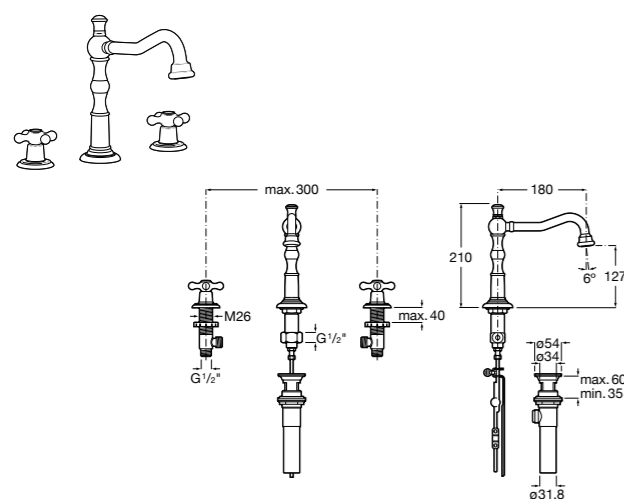

Смесители для раковин / монтаж на бортик / высокий излив / однорычажные

Carmen

5A444BC00 Монтируемый на раковину смеситель с центральным поворотным изливом, донным клапаном и гибкой подводкой.

Insignia

5A343AC00 Смеситель для раковины с высоким изливом, с донным клапаном и гибкой подводкой. Cold start.

Carmen

5A3A4BC00 Смеситель для раковины, гладкий корпус, с донным клапаном click-clack и гибкой подводкой.

5A3B4BC00 Смеситель для раковины, гладкий корпус, с гибкой подводкой.

Insignia

5A3A3AC00 Смеситель для раковины с высоким изливом, гладкий корпус, с донным клапаном с системой click-clack и гибкой подводкой. Cold start.

5A3C3A..0 Смеситель для раковины с высоким изливом, гладкий корпус, с гибкой подводкой. Cold start. Покрытие Everlux.

Brava

5A3130C00 Смеситель для раковины с держателем для цепочки и гибкой подводкой.

L90

5A3G01C00 Смеситель для раковины с высоким изливом, донным клапаном и гибкой подводкой, Cold start.

Размеры в мм

Pals ©

5A376DC00 Смеситель для раковины с высоким изливом, с ручкой-джойстиком, гладкий корпус, с донным клапаном с системой click-clack и гибкой подводкой.

Lanta

5A3411C00 Смеситель для раковины с высоким изливом, гладкий корпус, с донным клапаном с системой click-clack и гибкой подводкой. Cold start.

Naia

5A3496C00 Смеситель для раковины с высоким изливом, с донным клапаном и гибкой подводкой. Cold start.

Atlas

5A3790COM Смеситель для раковины с высоким изливом, гладкий корпус, с гибкой подводкой.

5A3790C00 Смеситель для раковины с высоким изливом, гладкий корпус, с гибкой подводкой. Cold start.

Naia

5A3796C00 Смеситель для раковины, гладкий корпус, с высоким изливом, с донным клапаном с системой click-clack, гибкой подводкой. Cold start.

5A3B96..0 Смеситель для раковины, гладкий корпус, с высоким изливом, с гибкой подводкой. Cold start. Покрытие Everlux.

Malva

5A373BC0M Смеситель для раковины с высоким изливом, гладкий корпус, с гибкой подводкой.

5A373BC00 Смеситель для раковины, гладкий корпус, с высоким изливом, с гибкой подводкой. Cold start.

Размеры в мм