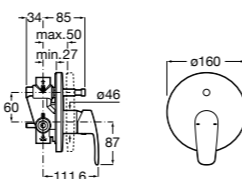

Monodin-N

1. **5A0698C00** Встраиваемый смеситель для ванны-душа с переключателем потока.