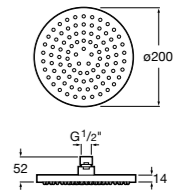

Rainsense

5B2950C00 Круглая душевая насадка. Хромированная нержавеющая сталь. Кронштейн покупается отдельно.