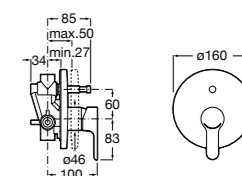

**Alfa**

- 5A0A25C00** Встраиваемый смеситель для ванны-душа с переключателем потока.

**Victoria**

- 5A0625C00** Встраиваемый смеситель для ванны-душа с переключателем потока.

**Смесители для ванны и душа / монтаж на бортик****Insignia**