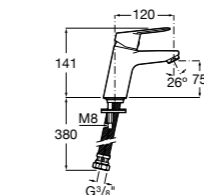

Alfa ®

- **5A3L25C00** Смеситель для раковины, гладкий корпус, с гибкой подводкой. Cold start.