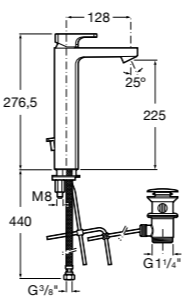

L90

5A3G01C00 Смеситель для раковины с высоким изливом, донным клапаном и гибкой подводкой, Cold start.