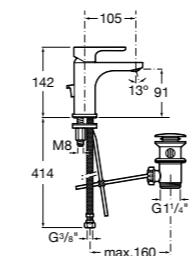

L20

- **5A3A09C0M** Смеситель для раковины с донным клапаном и гибкой подводкой.
- **5A3I09C00** Смеситель для раковины с донным клапаном и гибкой подводкой. Cold start.