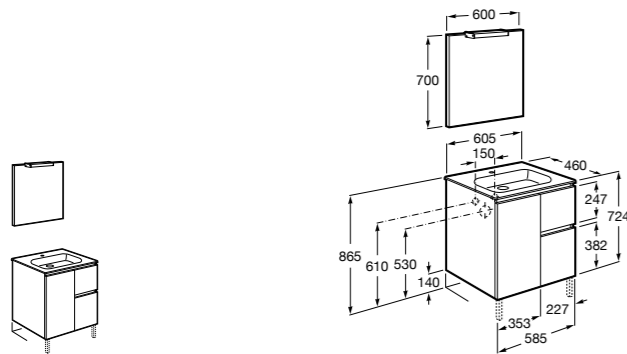

Anima

851029XXX	UNIK - Комплект мебели и раковины. Компактный сифон. Ножки и смеситель не входят в комплект.
851033XXX	РАСК - Комплект мебели, раковины, зеркала и настенного LED-светильника. Сифон не включен в комплект. Ножки и смеситель не входят в комплект.
816757339	Комплект из 2-х ножек.