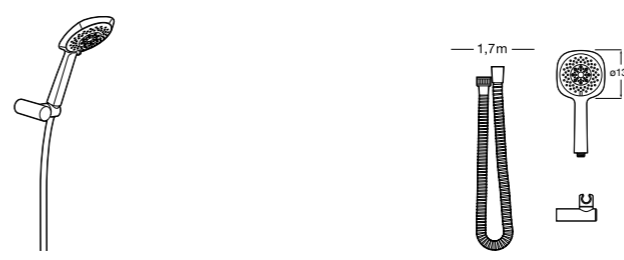

**Душевые комплекты****Sensum Square 130/4**

**5B1308C00** SQUARE - Душевой комплект. Включает в себя: ручной душ 130 мм с 4 функциями, настенный держатель для ручного душа и гибкий шланг 1,70 м.

**Stella 80/3**