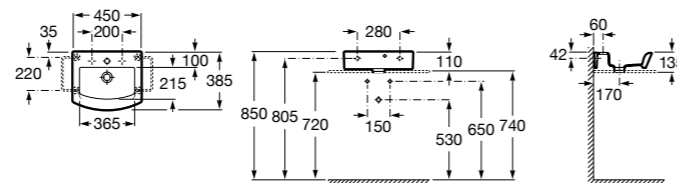

Beyond

3270B9..0 Накладная раковина из материала FINECERAMIC®. Универсальный выпуск с керамической крышкой Ø 72 мм. Смеситель не входит в комплект.

Hall

327624000 Настенная или накладная керамическая раковина. Смеситель не входит в комплект.

337471000 Полуьедестал