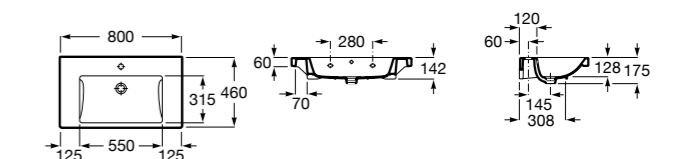

The Gap

3270M0000 Настенная или накладная керамическая раковина. Смеситель не входит в комплект.