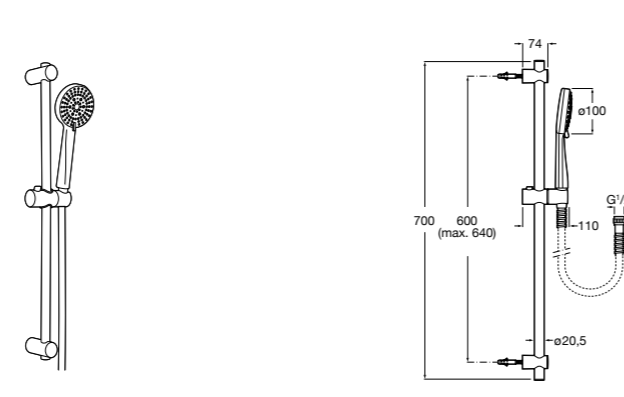

Stella 100/1

5B9D03C00 Душевой комплект. Включает в себя: ручной душ 100 мм с 1 функцией, штангу 700 мм, регулируемый держатель для ручного душа и гибкий шланг 1,70 м.