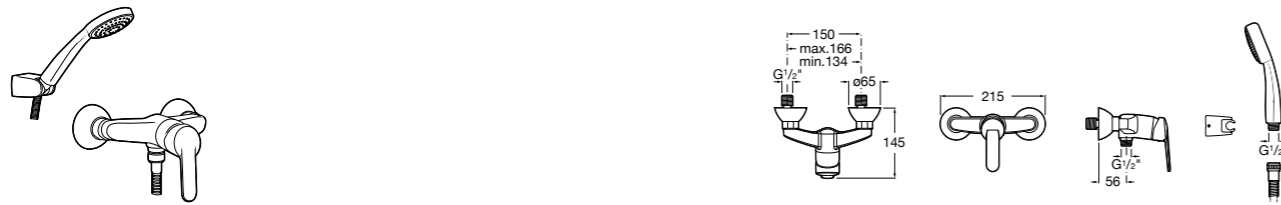

Размеры в мм  
\*до окончания складских запасов

**Victoria**

**5A2025C0M\*** Монтируемый на стену смеситель для душа, душевой лейкой Natura, гибким шлангом 1,50 м и поворотным настенным держателем.

**5A2125C0M** Монтируемый на стену смеситель для душа.