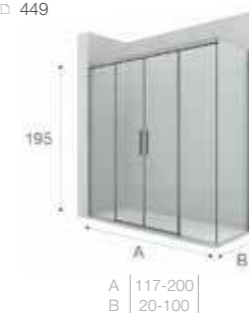

L4+LF-F
Fusion-N
□ 449