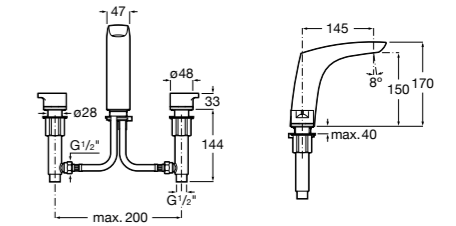

Смесители для раковин / монтаж на бортик / двухвентильные

Insignia

- **5A443AC00** Монтируемый на раковину смеситель с центральным изливом, донным клапаном и гибкой подводкой.