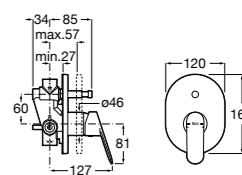

Alfa

1. **5A0A25C00** Встраиваемый смеситель для ванны-душа с переключателем потока.