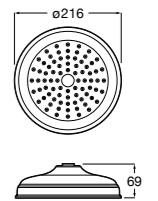

Rainsense

5B3350C00 Круглая душевая насадка. Хромированный ABS-пластик.