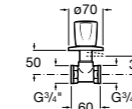

Brava

5A1630C00 Встраиваемый вентиль. 3/4". Синий указатель (холодная).

5A0630C00 Встраиваемый вентиль. 3/4". Красный указатель (горячая).