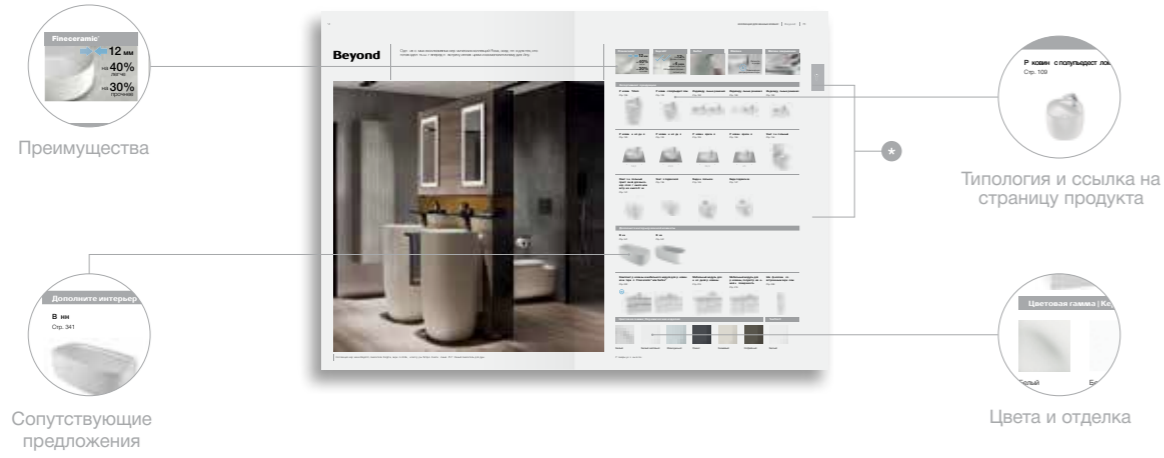

Путеводитель

ПРЕДСТАВЛЕНИЕ ПРОДУКТОВ ПО КОЛЛЕКЦИЯМ

Краткое описание характеристик каждой коллекции, оттенков и текстур.