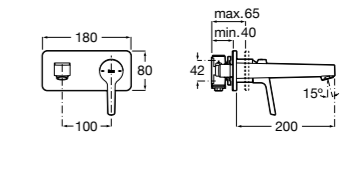

Malva ®

5A3L3BC00 Встраиваемый смеситель для раковины.

525220603 Универсальный монтажный блок для встраиваемого смесителя для раковины.