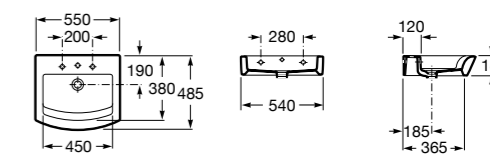

Meridian

325242000 Настенная керамическая раковина. Смеситель не входит в комплект.

335240000 Пьедестал для керамической раковины.

337241000 Полупьедестал для керамической раковины.

The Gap

3270M1000 Настенная или накладная керамическая раковина. Смеситель не входит в комплект.

Prisma

327546000 Настенная или накладная керамическая раковина. Смеситель не входит в комплект.

Dama

327850000 Настенная керамическая раковина. Смеситель не входит в комплект.

337820000 Полупьедестал для керамической раковины компакт.

Meridian

32724T000 Настенная керамическая раковина. Смеситель не входит в комплект.

32724X000 Настенная керамическая раковина. Смеситель не входит в комплект.

337242000 Полупьедестал для керамической раковины компакт.

Размеры в мм

Victoria

32739300Y Настенная керамическая раковина. Смеситель не входит в комплект.

337390000 Пьедестал для керамической раковины.

33739200Y Полупьедестал для керамической раковины.

Hall

327881000 Настенная или накладная керамическая раковина. Смеситель не входит в комплект.

337621000 Полупьедестал для керамической раковины.

The Gap Original

327475000 Настенная или накладная керамическая раковина. Смеситель не входит в комплект.

337470000 Пьедестал для керамической раковины.

337471000 Полупьедестал для керамической раковины.

Dama

327786000 Настенная керамическая раковина. Смеситель не входит в комплект.

337470000 Пьедестал для керамической раковины.

337471000 Полупьедестал для керамической раковины.

Meridian

325243000 Настенная керамическая раковина. Смеситель не входит в комплект.

335240000 Пьедестал для керамической раковины.

337241000 Полупьедестал для керамической раковины.

Размеры в мм