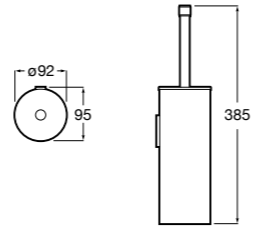

Superinox

817305002 Настенный держатель для щетки.