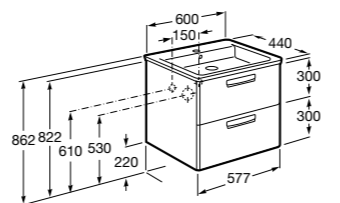

The Gap Original

ZRU9302734	Мебельный модуль белый матовый.
ZRU9302879	Мебельный модуль белый глянцевый.
ZRU9302742	Мебельный модуль фиолетовый.
327472000	Раковина The Gap Original 600.