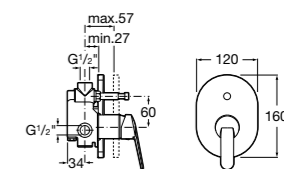

**Alfa**

- 5A0A25C00** Встраиваемый смеситель для ванны-душа с переключателем потока.

**Victoria**

- 5A0625C00** Встраиваемый смеситель для ванны-душа с переключателем потока.

**Смесители для ванны и душа / монтаж на бортик****Insignia**