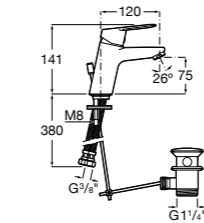

Alfa ®

- **5A3P25C00** Смеситель для раковины с донным клапаном и гибкой подводкой. Cold start.