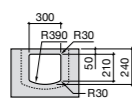

Мини-раковины

Hall

325883000 Настенная или накладная керамическая раковина. Смеситель не входит в комплект.

Meridian

325245000 Настенная керамическая раковина. Смеситель не входит в комплект.

335240000 Пьедестал для керамической раковины.

337241000 Полуьпедестал для керамической раковины.

The Gap Original

327477000 Настенная или накладная керамическая раковина. Смеситель не входит в комплект.

Hall

327624000 Настенная или накладная керамическая раковина. Смеситель не входит в комплект.

Meridian

327248000 Настенная керамическая раковина. Смеситель не входит в комплект.

Размеры в мм

Ibis

320841001 Настенная керамическая раковина. Смеситель не входит в комплект.

The Gap Original

327478000 Настенная керамическая раковина. Смеситель не входит в комплект.

337472000 Полуьпедестал для керамической раковины компакт.

Debba

325998000 Настенная керамическая раковина. Смеситель не входит в комплект.

Meridian

327249000 Настенная керамическая раковина. Смеситель не входит в комплект.

337242000 Полуьпедестал для керамической раковины компакт.

The Gap Original

327479000 Настенная керамическая раковина. Смеситель не входит в комплект.

337472000 Полуьпедестал для керамической раковины компакт.

Размеры в мм