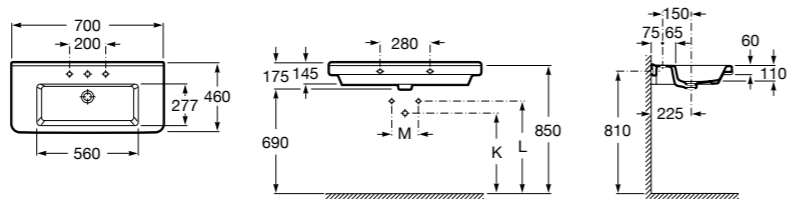

Размеры в мм

**Dama Retro**

**320321001** Настенная керамическая раковина. Пьедестал и смеситель не входят в комплект.

**331325001** Пьедестал для керамической раковины.

**Dama**

**327782000** Настенная керамическая раковина. Смеситель не входит в комплект.