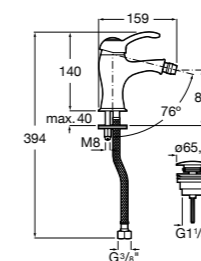

#### Carmen

**5A604BC00** Смеситель для биде с регулятором направления потока, гладким корпусом, донным клапаном click-clack и гибкой подводкой.