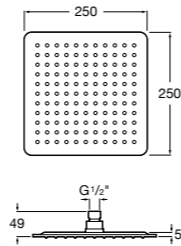

Душевые насадки / встраиваемые

Raindream

5B2650C00 Круглая душевая насадка. Хромированная нержавеющая сталь. Кронштейн покупается отдельно.

Raindream

5B3150C00 Круглая душевая насадка. Хромированная нержавеющая сталь. Крепится к потолку.

Raindream

5B2750C00 Квадратная душевая насадка. Хромированная нержавеющая сталь. Кронштейн покупается отдельно.

Raindream

5B3250C00 Квадратная душевая насадка. Хромированная нержавеющая сталь. Крепится к потолку.

Raindream

5B2550C00 Круглая душевая насадка. Хромированная нержавеющая сталь. Кронштейн покупается отдельно.

Душевые насадки / крепление к потолочному или настенному держателю

Raindream

5B2850C00 Квадратная душевая насадка. Хромированная нержавеющая сталь. Кронштейн покупается отдельно.

Raindream

5B2450C00 Квадратная душевая насадка. Хромированная нержавеющая сталь. Кронштейн покупается отдельно.

Rainsense

5B3950.0 Круглая душевая насадка. Покрытие Everflux. Кронштейн покупается отдельно.

Rainsense

5B2350C00 Квадратная душевая насадка. Хромированный ABS-пластик. Кронштейн покупается отдельно.

Rainsense

5B4050.0 Квадратная душевая насадка. Покрытие Everflux. Кронштейн покупается отдельно.

Rainsense

5B2950C00 Круглая душевая насадка. Хромированная нержавеющая сталь. Кронштейн покупается отдельно.

5B2150C00 Круглая душевая насадка. Хромированный ABS-пластик. Кронштейн покупается отдельно.

Rainsense

5B3050C00 Прямоугольная душевая насадка. Хромированный ABS-пластик. Кронштейн покупается отдельно.

Rainsense

5B3350C00 Круглая душевая насадка. Хромированный ABS-пластик.

Rainsense

5B2250C00 Круглая душевая насадка. Хромированный ABS-пластик. Кронштейн покупается отдельно.

Stella