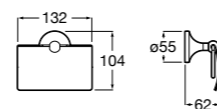

**816811001** Держатель для туалетной бумаги с крышкой.

Размеры в мм

**Record**

**817665001** Держатель для туалетной бумаги с крышкой.

**Hotel's**

**816383001** Держатель для туалетной бумаги без крышки.