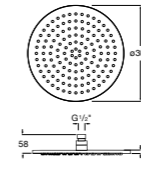

Rainsense

5B3950.0 Круглая душевая насадка. Покрытие Everflux. Кронштейн покупается отдельно.