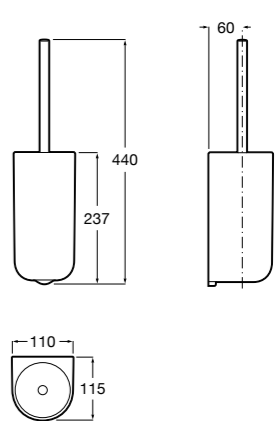

Onda ®

3870ZE000 Настенный держатель для щетки.