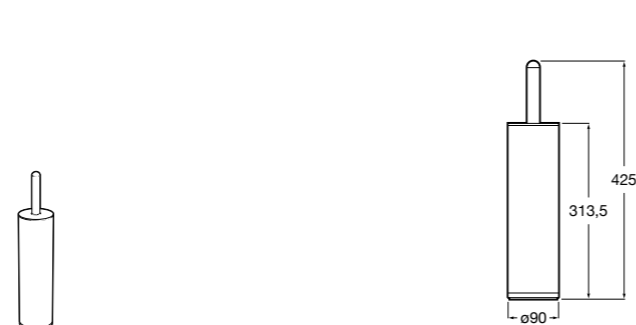

Hotel's

816369001 Напольный держатель для щеток.