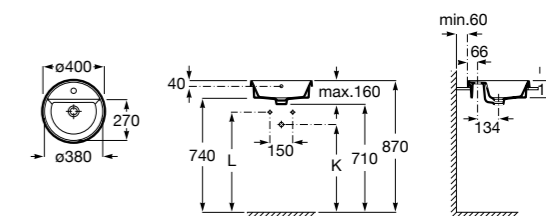

The Gap Round ©

3270Y4000 Раковина керамическая врезная. Смеситель не входит в комплект.