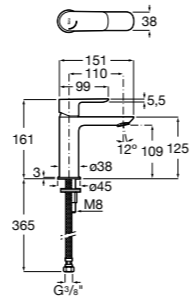

Cala ®

- **5A326EC00** Смеситель для раковины, гладкий корпус, с гибкой подводкой. Cold start.