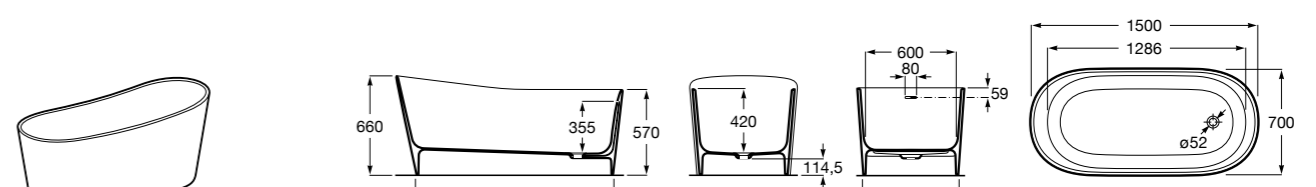

Maui Round ©

248499000 Овальная ванна STONEX®, интегрированный слив-перелив, донный клапан с системой click-clack.