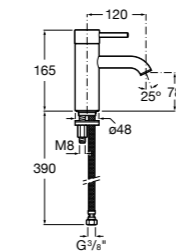

Lanta

5A3A11C00 Смеситель для раковины с аэратором, гладкий корпус, с донным клапаном с системой click-clack и гибкой подводкой. Cold start.