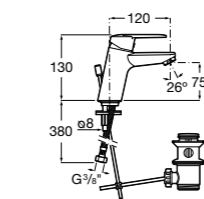

- 5A3J25C0M** Смеситель для раковины, с донным клапаном и гибкой подводкой.

**Victoria**

- 5A3H25C0M** Смеситель для раковины, гладкий корпус, с гибкой подводкой.

**Brava**

- 5A4230C00** Кран для раковины (синий указатель).
- 5A4330C00** Кран для раковины (красный указатель).