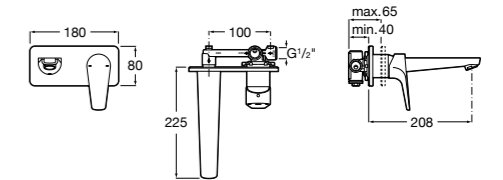

Atlas

5A3590C00 Встраиваемый смеситель для раковины. Для установки вместе с арт. 525220603.

525220603 Универсальный монтажный блок для встраиваемого смесителя для раковины.