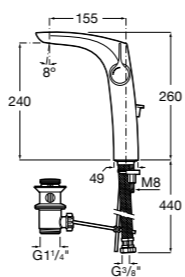

Insignia

5A343AC00 Смеситель для раковины с высоким изливом, с донным клапаном и гибкой подводкой. Cold start.