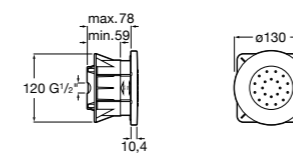

Форсунка Round

5B3878C00 ROUND - Душевая форсунка с изменяемым углом потока. Хром.

Аксессуары для душа / Штанги

Sensum

5B0405C00 Штанга 800 мм с регулируемым держателем для душа.

5B0405..0 Штанга 800 мм с регулируемым держателем для душа. Покрытие Everlux. ☉

Stella

Душевая штанга с регулируемым держателем для ручного душа.

	A	B
5B0305C00	900	846
5B0205C00	700	646