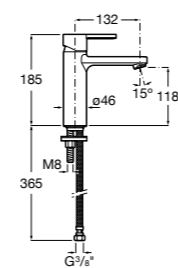

Naia

5A3996C00 Смеситель для раковины, гладкий корпус, Mezzo, с донным клапаном с системой click-clack и гибкой подводкой. Cold start.