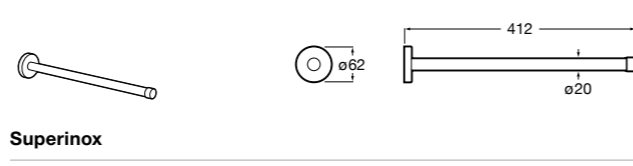

Superinox

817310002 Полотенцедержатель настенный.

Hotel's

816378001 Полотенцедержатель двойной.

Victoria

Полотенцедержатель. Крепление на болты или клей.

	A
816656001	600
816655001	500
816654001	400
816653001	300