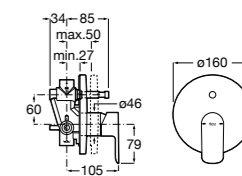

Cala

1. **5A066EC00** Встраиваемый смеситель для ванны-душа с переключателем потока.