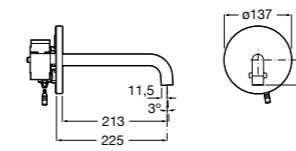

Fluent

5A4A24C00 Кран для раковины с аэратором. Подвод одной воды. Ограничитель расхода 5 л/мин.

Avant

5A7979C00 Кран для раковины, встраиваемый в стену, с длинным изливом, 190 мм. С аэратором.

Fluent

5A4B24C00 Кран для раковины с аэратором. Подвод одной воды. Ограничитель расхода 5 л/мин.

Avant

5A7879C00 Кран для раковины, встраиваемый в стену, с длинным изливом, 150 мм. С аэратором.

Смесители для раковины / встраиваемые / электронные

Avant

5A4279C00 Кран для раковины с аэратором. Подвод одной воды.

Sentronic-E

5A4602C00 Электронный смеситель для раковины, монтируемый на стену. Питание от сети 230 V. Включает источник питания. Необходимо укомплектовать 525874603.

525874603 Внутренняя часть электронного смесителя для раковины, монтируемого в стену. Питание от сети 230 V.

Краны для раковины / монтируемые на стену / порционно-нажимные

Instant

5A7877C00 Монтируемый на стену кран для раковины. С аэратором.

Смесители для раковины / встраиваемые / электронные

Instant Care

5A7977C00 CARE - Монтируемый на стену кран для раковины. С аэратором.

Loft-E

5A3543C00 Встраиваемый электронный смеситель для раковины с сенсором приближения. Питание от четырех щелочных батареек 1,5 V LRG (AA). С блоком предварительного смешивания горячей и холодной воды.

5A3643C00 Встраиваемый электронный смеситель для раковины с сенсором приближения. Питание от сети 230 V. Включает источник питания. С блоком предварительного смешивания горячей и холодной воды.

5A5643C00 Встраиваемый электронный смеситель для раковины с сенсором приближения. Питание от четырех щелочных батареек 1,5 V LRG (AA). Подвод одной воды.