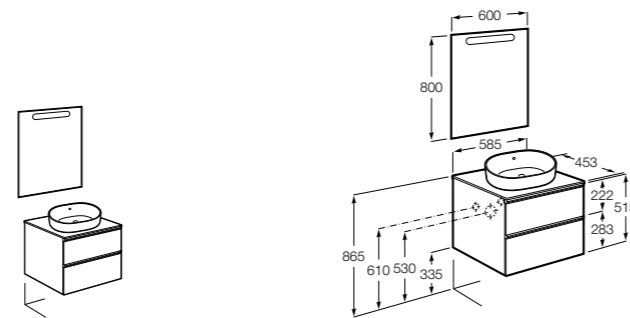

The Gap ®

851500XXX	UNIK - Мебельный модуль для раковины с рабочей поверхностью. Раковина и смеситель не входят в комплект. Столешница дополнительно обработана защитой от влаги.
851531XXX	РАСК - Мебельный модуль для раковины с рабочей поверхностью и зеркалом Eidos. Раковина и смеситель не входят в комплект. Столешница дополнительно обработана защитой от влаги.
816829339	Набор из 2 ножек 275 мм для мебели со столешницей.
816829458	Набор из 2 ножек 275 мм для мебели со столешницей.