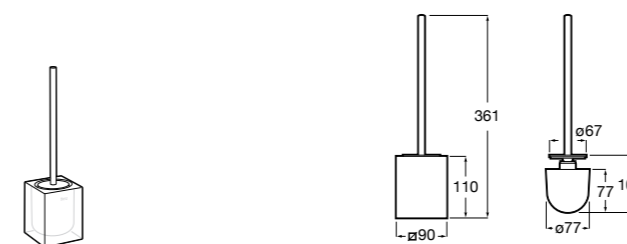

816668001 Напольный держатель для щеток.

Размеры в мм

**Onda**

3870ZF000 Напольный держатель для щеток.

**Hotel's**

816390001 Диспенсер на столешницу.

**Ice**816863012 Напольный держатель для щеток. Черный цвет.  
816863009 Напольный держатель для щеток. Белый цвет.  
816863013 Напольный держатель для щеток. Синий цвет.**Rubik**816841001 Диспенсер на столешницу. Хром.  
816841024 Диспенсер на столешницу. Черный цвет. ®**Аксессуары / диспенсеры на столешницу****Tempo**817026001 Диспенсер на столешницу. Хром.  
817026022 Диспенсер на столешницу. Покрытие Everlux титановый черный.**Twin**