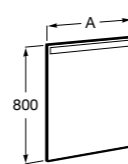

Prisma Comfort

COMFORT - Зеркало с верхней LED-подсветкой, встроенной снизу функцией рассеянного света и системой антизапотевания. Бесконтактное включение с помощью датчика движения.

	A
812277000	1300
812268000	1200
812267000	1100
812266000	1000
812265000	900
812264000	800
812263000	600