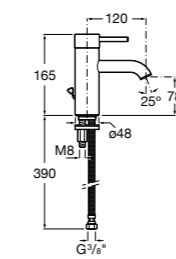

Lanta

5A3111C00 Смеситель для раковины с аэратором, цепочкой и гибкой подводкой. Cold start.

Atlas

5A3290C0M Смеситель для раковины, гладкий корпус, с аэратором, гибкой подводкой.

5A3290C00 Смеситель для раковины, гладкий корпус, с аэратором, гибкой подводкой. Cold start.