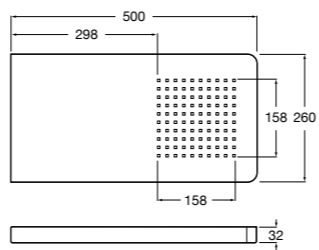

Puzzle

5A9878C00 Монтируемая к стене душевая насадка из нержавеющей стали.