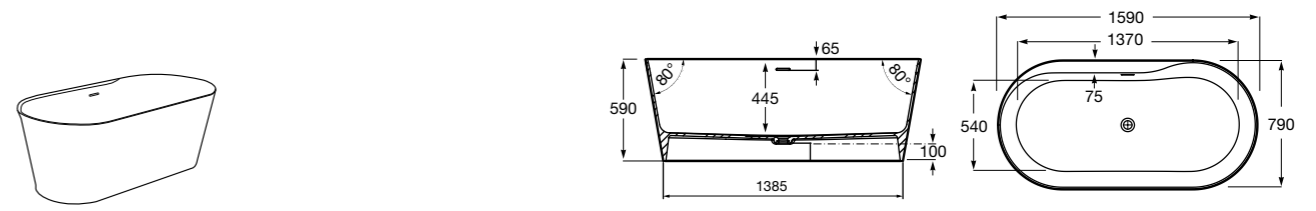

Raina

248466000 Свободстоящая ванна STONEX®, объем 318 л. Интегрированный слив-перелив, донный клапан с системой click-clack.