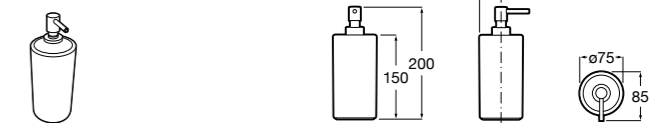

Onda

3870ZD000 Диспенсер на столешницу.