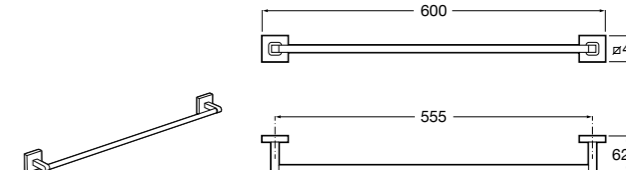

Hotel's

816386001 Полотенцедержатель двойной.