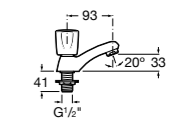

- 5A3J25C0M** Смеситель для раковины, с донным клапаном и гибкой подводкой.

**Victoria**

- 5A3H25C0M** Смеситель для раковины, гладкий корпус, с гибкой подводкой.

**Brava**

- 5A4230C00** Кран для раковины (синий указатель).
- 5A4330C00** Кран для раковины (красный указатель).