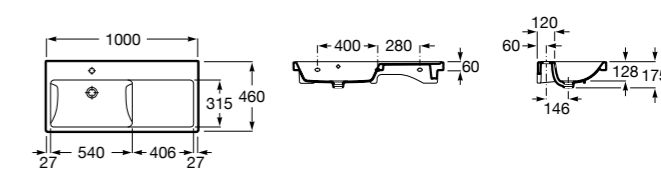

The Gap

3270ME000 Настенная или накладная керамическая раковина. Смеситель не входит в комплект.