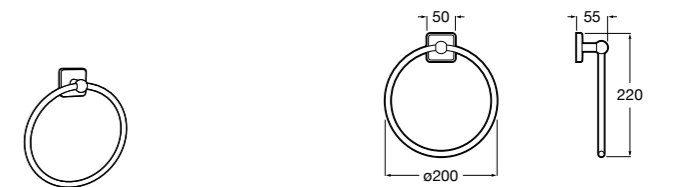

Victoria

816659001 Полотенцедержатель в форме кольца. Крепление на болты или клей.