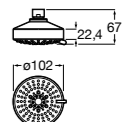

Stella

5B103C00 Душевая насадка с тремя функциями (Rain, Soft и Pulse).
5B103C00 Душевая насадка с одной функцией (Rain).