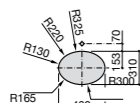

Rodeo

327866000 Раковина керамическая врезная. Смеситель не входит в комплект.