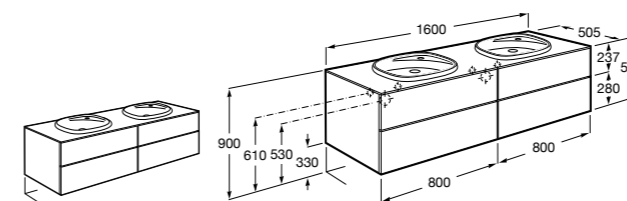

Beyond

851419XXX Мебельный модуль для двух встраиваемых раковин 585 мм. Раковины и смесители не входят в комплект.

Размеры в мм