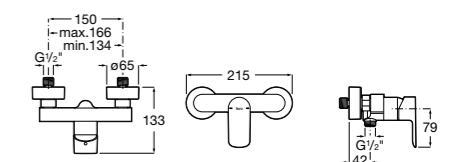

Cala ©

5A216EC00 Монтируемый на стену смеситель для душа.

L20

5A2009C0M* Монтируемый на стену смеситель для душа с гибким душевым шлангом 1,50 м, душевой лейкой Stella 80/1 и поворотным настенным держателем.

5A2109C0M Монтируемый на стену смеситель для душа.