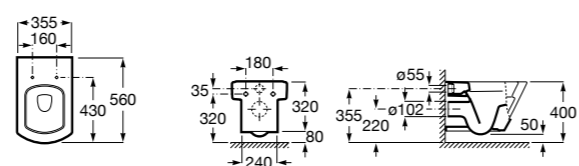

Beyond

3460B7..0 Подвесная чаша Rimless с горизонтальным выпуском, со скрытым креплением. Включает: крепежный комплект. Для установки выберите систему инсталляции Rosa для подвесных унитазов.

801B82..B Сиденье и крышка с механизмом «мягкое закрытие» для унитаза. Материал SUPRALIT®.