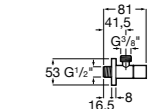

Запорный кран Square

525167900 Керамический угловой запорный кран 1/2" x 3/8".

5251679.. Керамический угловой запорный кран 1/2" x 3/8". Покрытие Everlux. ®

525170700 Керамический угловой запорный кран 1/2" x 1/2".

5251707.. Керамический угловой запорный кран 1/2" x 1/2". Покрытие Everlux. ®