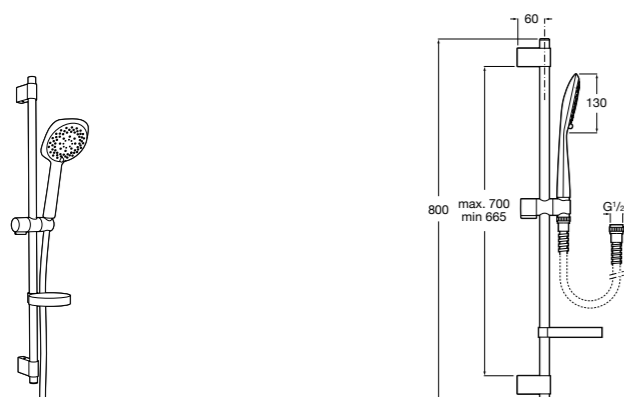

**Stella 100/3**

**5B1D03C00** Душевой комплект. Включает в себя: ручной душ 100 мм с 3 функциями, штангу 700 мм, регулируемый держатель для ручного душа и гибкий шланг 1,70 м.

**Sensum Square 130/4**

**5B1408C00** SQUARE - Душевой комплект. Включает в себя: ручной душ 130 мм с 4 функциями, штангу 800 мм, регулируемый держатель для ручного душа, мыльницу и гибкий шланг 1,70 м.