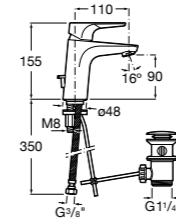

Atlas

5A3090C0M Смеситель для раковины с аэратором, донным клапаном и гибкой подводкой.

5A3090C00 Смеситель для раковины с аэратором, донным клапаном и гибкой подводкой. Cold start.