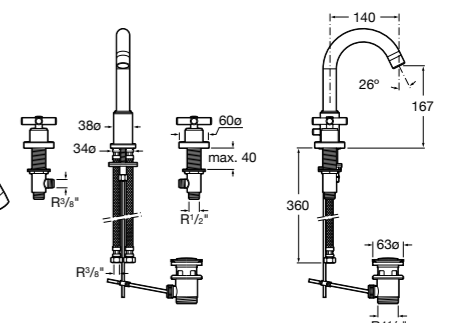

Loft

- **5A443C00** Монтируемый на раковину смеситель с центральным поворотным изливом, донным клапаном и гибкой подводкой.