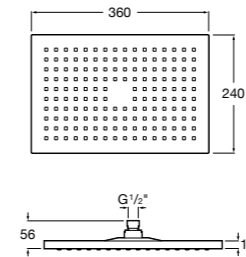

Душевые насадки / встраиваемые

Raindream

5B2650C00 Круглая душевая насадка. Хромированная нержавеющая сталь. Кронштейн покупается отдельно.

Raindream

5B3150C00 Круглая душевая насадка. Хромированная нержавеющая сталь. Крепится к потолку.

Raindream

5B2750C00 Квадратная душевая насадка. Хромированная нержавеющая сталь. Кронштейн покупается отдельно.

Raindream

5B3250C00 Квадратная душевая насадка. Хромированная нержавеющая сталь. Крепится к потолку.

Raindream

5B2550C00 Круглая душевая насадка. Хромированная нержавеющая сталь. Кронштейн покупается отдельно.

Душевые насадки / крепление к потолочному или настенному держателю

Raindream

5B2850C00 Квадратная душевая насадка. Хромированная нержавеющая сталь. Кронштейн покупается отдельно.

Raindream

5B2450C00 Квадратная душевая насадка. Хромированная нержавеющая сталь. Кронштейн покупается отдельно.

Rainsense

5B3950.0 Круглая душевая насадка. Покрытие Everflux. Кронштейн покупается отдельно.

Rainsense

5B2350C00 Квадратная душевая насадка. Хромированный ABS-пластик. Кронштейн покупается отдельно.

Rainsense

5B4050.0 Квадратная душевая насадка. Покрытие Everflux. Кронштейн покупается отдельно.

Rainsense

5B2950C00 Круглая душевая насадка. Хромированная нержавеющая сталь. Кронштейн покупается отдельно.

5B2150C00 Круглая душевая насадка. Хромированный ABS-пластик. Кронштейн покупается отдельно.

Rainsense

5B3050C00 Прямоугольная душевая насадка. Хромированный ABS-пластик. Кронштейн покупается отдельно.

Rainsense

5B3350C00 Круглая душевая насадка. Хромированный ABS-пластик.

Rainsense

5B2250C00 Круглая душевая насадка. Хромированный ABS-пластик. Кронштейн покупается отдельно.

Stella