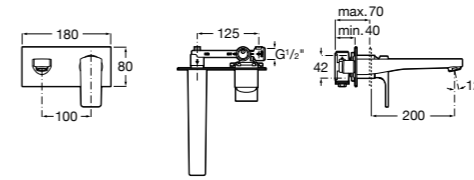

L90

5A3L20C00 Встраиваемый смеситель для раковины. Для установки вместе с арт. 525220603.

525220603 Универсальный монтажный блок для встраиваемого смесителя для раковины.