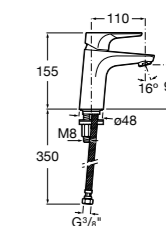

Pals ©

5A306DC00 Смеситель для раковины с ручкой-джойстиком, донным клапаном и гибкой подводкой.

Naia

5A3296C00 Смеситель для раковины, гладкий корпус, с донным клапаном с системой click-clack и гибкой подводкой. Cold start.

5A3A96.0 Смеситель для раковины, гладкий корпус, с гибкой подводкой. Cold start. Покрытие Everlux.

Pals ©

5A326DC00 Смеситель для раковины с ручкой-джойстиком, гладкий корпус, с донным клапаном системы click-clack и гибкой подводкой.

Naia

5A3996C00 Смеситель для раковины, гладкий корпус, Mezzo, с донным клапаном с системой click-clack и гибкой подводкой. Cold start.

Carmen

5A304BC00 Смеситель для раковины, гладкий корпус, с донным клапаном с системой click-clack и гибкой подводкой.

5A314BC00 Смеситель для раковины, гладкий корпус, без донного клапана и с гибкой подводкой.

Naia

5A3D96C00 Смеситель для раковины с аэратором, гладкий корпус, Mezzo Plus, с донным клапаном с системой click-clack и гибкой подводкой. Cold start.

Naia

5A3096C00 Смеситель для раковины с донным клапаном с системой click-clack и гибкой подводкой, Cold start.

Lanta

5A3011C00 Смеситель для раковины с аэратором, с донным клапаном и гибкой подводкой. Cold start.

Lanta

5A3111C00 Смеситель для раковины с аэратором, цепочкой и гибкой подводкой. Cold start.

Atlas

5A3290C0M Смеситель для раковины, гладкий корпус, с аэратором, гибкой подводкой.

5A3290C00 Смеситель для раковины, гладкий корпус, с аэратором, гибкой подводкой. Cold start.

Lanta

5A3A11C00 Смеситель для раковины с аэратором, гладкий корпус, с донным клапаном с системой click-clack и гибкой подводкой. Cold start.

Atlas

5A3990C00 Смеситель для раковины, гладкий корпус, Mezzo, с аэратором и гибкой подводкой. Cold start.

Lanta