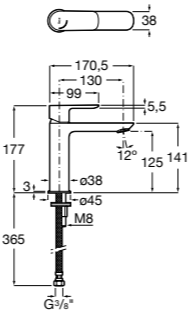

Cala ®

- **5A336EC00** Смеситель для раковины, гладкий корпус, Mezzo, с гибкой подводкой. Cold start.