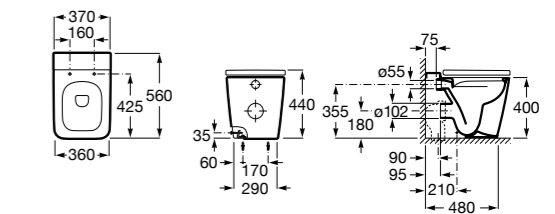

## Inspira Square

**347537..0** Чаша унитаза Rimless с двойным выпуском. Включает: крепежный комплект.

**801532..B** SQUARE - Сиденье и крышка с механизмом «мягкое закрывание» для унитаза. Материал SUPRALIT®.