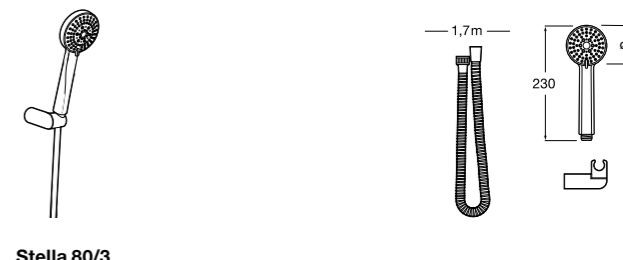

**Душевые комплекты****Sensum Square 130/4**

**5B1308C00** SQUARE - Душевой комплект. Включает в себя: ручной душ 130 мм с 4 функциями, настенный держатель для ручного душа и гибкий шланг 1,70 м.

**Stella 80/3**