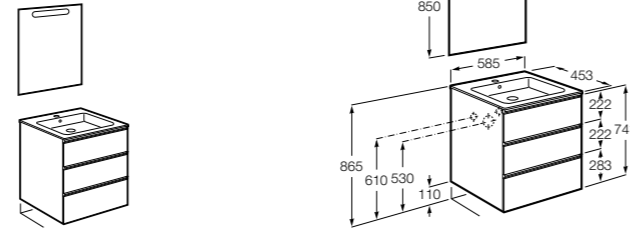

The Gap ®

857552806	Мебельный модуль.
3279A8000	Раковина The Gap 600.
ZRU9302688	Зеркало The Gap Original 600.
ZRU9302885	Зеркальный шкаф The Gap Original 600.
Также возможна комплектация раковинами	
3270M1004	Раковина мебельная The Gap Plus 600x460.
32799E000	Victoria Unik 600.
851484XXX	Комплект. Включает в себя: мебельный модуль и раковину.
851517XXX	Готовое решение. Включает в себя: мебельный модуль, раковину и зеркало Eidos.
Дополнительно:	
816827339	Ножки (4 шт.) Алюминий.
816827458	Ножки (4 шт.) Никель.