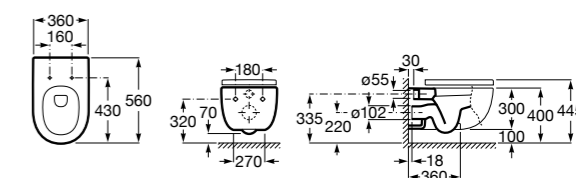

Meridian

346247000 Подвесная чаша с горизонтальным выпуском. Для установки выберите систему инсталляции Rosa для подвесных унитазов.

8012A2..B Сиденье и крышка с механизмом «мягкое закрытие» для унитаза. Материал SUPRALIT®.

8012A0..B Сиденье и крышка с креплениями из нержавеющей стали для унитаза. Материал SUPRALIT®.

801D12003 Сиденье и крышка для унитаза.