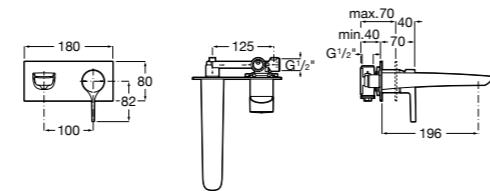

Cala ®

5A346EC00 Смеситель для раковины с высоким изливом, гладкий корпус, с гибкой подводкой. Cold start.

Loft

5A3043C00 Смеситель для раковины с высоким поворотным изливом, донным клапаном и гибкой подводкой.

L20

5A3C09C00 Смеситель для раковины с высоким изливом, донным клапаном и гибкой подводкой. Cold start.

5A3H09C00 Смеситель для раковины с высоким изливом, гладкий корпус, с гибкой подводкой.

Carmen

5A384BC00 Смеситель для раковины с высоким поворотным изливом, донным клапаном click-clack и гибкой подводкой.

Смесители для раковин / встраиваемые / однорычажные

L20

5A4009C00 Смеситель со средней высотой излива, гибкой подводкой. Cold start.

Insignia

5A353AC00 Встраиваемый смеситель для раковины. Для установки вместе с арт. 525220603.

5A353A..0 Встраиваемый смеситель для раковины. Покрытие Everlux. Для установки вместе с арт. 5252206...

525220603 Универсальный монтажный блок для встраиваемого смесителя для раковины.

5252206.. Универсальный монтажный блок для встраиваемого смесителя для раковины. Покрытие Everlux.

L90

5A3L20C00 Встраиваемый смеситель для раковины. Для установки вместе с арт. 525220603.

525220603 Универсальный монтажный блок для встраиваемого смесителя для раковины.

Atlas

5A3590C00 Встраиваемый смеситель для раковины. Для установки вместе с арт. 525220603.

525220603 Универсальный монтажный блок для встраиваемого смесителя для раковины.

Pals ®

5A356DC00 Встраиваемый смеситель для раковины.

525220603 Универсальный монтажный блок для встраиваемого смесителя для раковины.

Malva ®

5A3L3BC00 Встраиваемый смеситель для раковины.

525220603 Универсальный монтажный блок для встраиваемого смесителя для раковины.

Naia