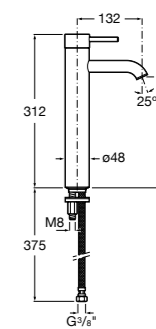

Lanta

5A3411C00 Смеситель для раковины с высоким изливом, гладкий корпус, с донным клапаном с системой click-clack и гибкой подводкой. Cold start.