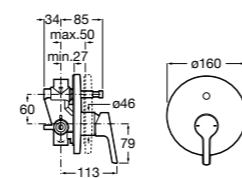

Malva

1. **5A063BC00** Встраиваемый смеситель для ванны-душа с переключателем потока.