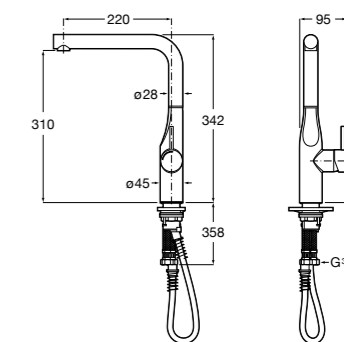

Glera ®

5A834DC00 Смеситель для кухни с прямым поворотным изливом, аэратором и гибкой подводкой. Cold start.