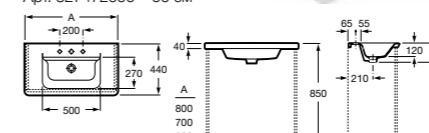

Раковина The Gap Original

Стр. 126	
Арт. 327470000	80 см
Арт. 327471000	70 см
Арт. 327472000	60 см