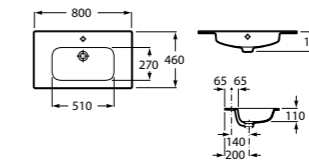

Victoria Nord Black Edition

Коллекция мебели Victoria Nord Black Edition является прекрасным образцом сочетания дизайна и функциональности. Насыщенный черный глянцевый цвет идеально подойдет для создания контрастного цветового решения в ванной комнате.

В зеркальный шкафчик для удобства интегрирована LED-подсветка.

Два вместительных ящика в модуле под раковину оснащены механизмом плавного закрывания.

Фасады тумбы и шкафа-колонны дополнены элегантной врезной ручкой.

Подвесная шкаф-колонна реверсивна, что дает возможность выбрать удобный способ открывания фасадов (фасады могут открываться как в правую, так и в левую сторону).

Ассортимент

Модуль для раковины

Стр. 237

Арт. ZRU9000097 80 см, черный глянец

Раковина

Арт. 32799C000 80 x 46 см

Арт. 327826000 80 x 45 см, овал

Шкаф-колонна

Стр. 248

Арт. ZRU9000095 черный глянец

Общая ширина шкафчика в открытом положении составит 32 см.

Зеркальный шкаф

LED-подсветка сверху, включение от общего выключателя

Арт. ZRU9000100 80 см, черный глянец

Общая ширина зеркального шкафчика в открытом положении составит 105 см.

Цветовая гамма отделки:

Черный глянец

Размеры в описаниях указаны в см, на чертежах – в мм.