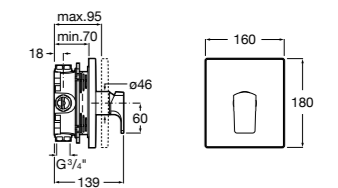

L90

5A2B01C00 Встраиваемый смеситель 1/2" для ванны или душа. Установка с RocaBox Арт. 525869403.