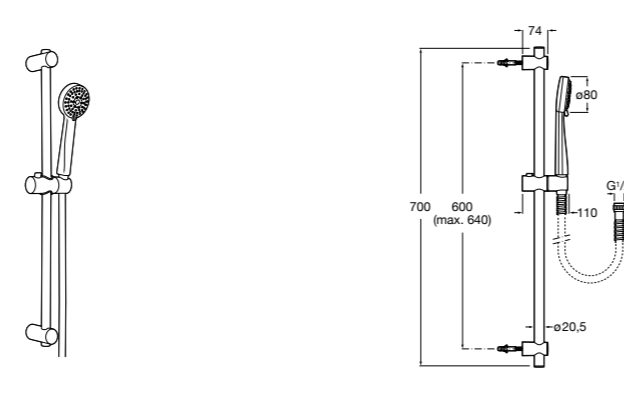

Stella 80/3

5B1403C00 Душевой комплект. Включает в себя: ручной душ 80 мм с 3 функциями, штангу 700 мм, регулируемый держатель для ручного душа и гибкий шланг 1,70 м.