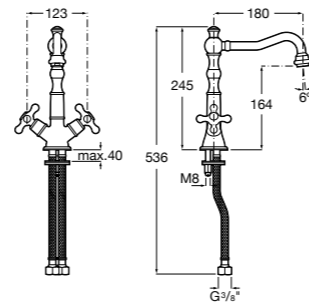

Cala ®

5A346EC00 Смеситель для раковины с высоким изливом, гладкий корпус, с гибкой подводкой. Cold start.

Loft

5A3043C00 Смеситель для раковины с высоким поворотным изливом, донным клапаном и гибкой подводкой.

L20

5A3C09C00 Смеситель для раковины с высоким изливом, донным клапаном и гибкой подводкой. Cold start.

5A3H09C00 Смеситель для раковины с высоким изливом, гладкий корпус, с гибкой подводкой.

Carmen

5A384BC00 Смеситель для раковины с высоким поворотным изливом, донным клапаном click-clack и гибкой подводкой.

Смесители для раковин / встраиваемые / однорычажные

L20

5A4009C00 Смеситель со средней высотой излива, гибкой подводкой. Cold start.

Insignia

5A353AC00 Встраиваемый смеситель для раковины. Для установки вместе с арт. 525220603.

5A353A..0 Встраиваемый смеситель для раковины. Покрытие Everlux. Для установки вместе с арт. 5252206...

525220603 Универсальный монтажный блок для встраиваемого смесителя для раковины.

5252206.. Универсальный монтажный блок для встраиваемого смесителя для раковины. Покрытие Everlux.

L90

5A3L20C00 Встраиваемый смеситель для раковины. Для установки вместе с арт. 525220603.

525220603 Универсальный монтажный блок для встраиваемого смесителя для раковины.

Atlas

5A3590C00 Встраиваемый смеситель для раковины. Для установки вместе с арт. 525220603.

525220603 Универсальный монтажный блок для встраиваемого смесителя для раковины.

Pals ®

5A356DC00 Встраиваемый смеситель для раковины.

525220603 Универсальный монтажный блок для встраиваемого смесителя для раковины.

Malva ®

5A3L3BC00 Встраиваемый смеситель для раковины.

525220603 Универсальный монтажный блок для встраиваемого смесителя для раковины.

Naia