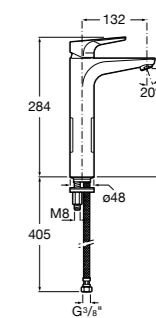

Atlas

5A3790COM Смеситель для раковины с высоким изливом, гладкий корпус, с гибкой подводкой.

5A3790C00 Смеситель для раковины с высоким изливом, гладкий корпус, с гибкой подводкой. Cold start.