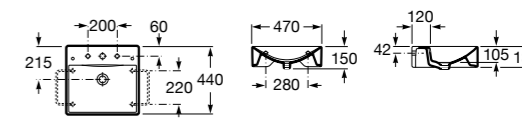

**Diverta**

**327111000** Настенная или накладная керамическая раковина. Смеситель не входит в комплект.

Размеры в мм

**Sofia**

**32720000** Накладная керамическая раковина. Смеситель не входит в комплект.