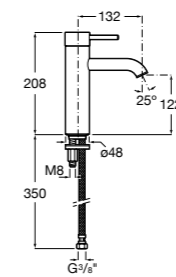

Lanta

5A3C11C00 Смеситель для раковины с аэратором, гладкий корпус, Mezzo, с донным клапаном с системой click-clack и гибкой подводкой. Cold start.