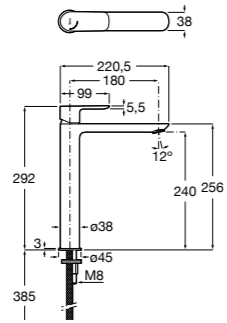

Cala ®

5A346EC00 Смеситель для раковины с высоким изливом, гладкий корпус, с гибкой подводкой. Cold start.