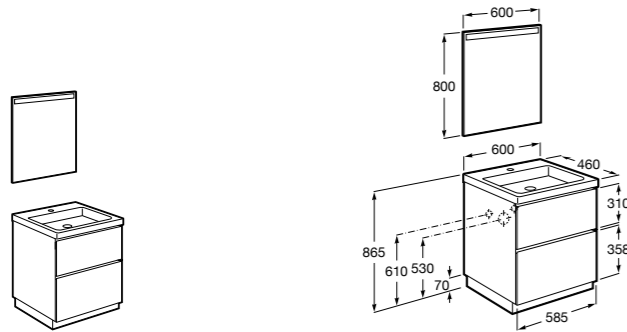

Lander

851424XXX	UNIK - Комплект мебели и раковины. Ножки и смеситель не входят в комплект. Встроенная розетка. Модуль дополнительно обработан защитой от влаги.
851429XXX	РАСК - Комплект мебели, раковины и зеркала Eidos. Ножки и смеситель не входят в комплект. Встроенная розетка. Модуль дополнительно обработан защитой от влаги.
816824339	Комплект из 2-х ножек.