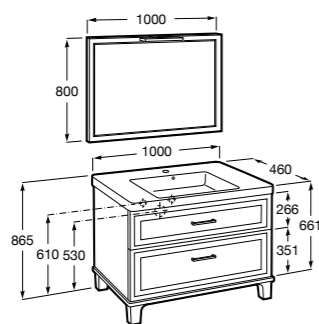

Romea ®

1. **851583XXX** UNIK – Комплект мебели с двумя ящиками и раковины.
   851591XXX PACK – Комплект мебели с двумя ящиками, раковины и зеркала.