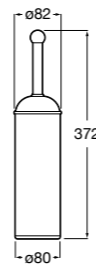

Аксессуары / настенные держатели для щеток

Victoria

816665001 Резервный держатель для туалетной бумаги. Крепление на болты или клей.

Compas

817357001 Держатель для туалетной бумаги без крышки.

Compas

817443001 Держатель для туалетной бумаги без крышки.

Compas

817437001 Держатель для туалетной бумаги без крышки.

Compas

817366001 Держатель для туалетной бумаги без крышки.

Cubica

817417002 Двойной держатель для туалетной бумаги без крышки.

Record ®

817666001 Держатель для туалетной бумаги без крышки.

Tempo

817036001 Настенный держатель для щетки. Хром.
817036022 Настенный держатель для щетки. Покрытие Everlux титановый черный.

Carmen

817008001 Настенный держатель для щетки.

Superinox

817305002 Настенный держатель для щетки.

Nuova

816530001 Настенный держатель для щетки.

Hotel's

816726001 Настенный держатель для щетки.

Hotel's Classic

815480001 Настенный держатель для щетки.

Rubik

816851001 Настенный держатель для щетки. Хром.
816851024 Настенный держатель для щетки. Черный цвет. ®

Twin

816715001 Настенный держатель для щетки. Крепление на болты или клей.

Victoria

816666001 Настенный держатель для щетки. Крепление на болты или клей.

Victoria

816667001 Настенный держатель для щетки. Крепление на болты или клей.

Onda ®

3870ZE000 Настенный держатель для щетки.

Compas

817434001 Настенный держатель для щетки.