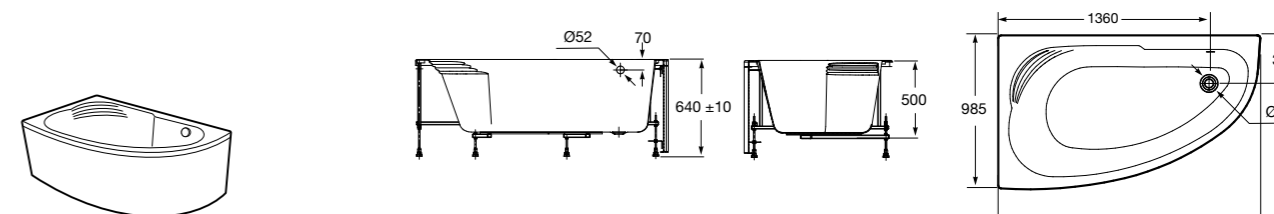

**Merida**

Акриловая ванна асимметричная, глубина 48 см. Монтажный комплект заказывается отдельно.

		A	B	Объем, л
248644000	Левая	1360	985	310
248645000	Правая	1360	985	310

24F187000	Монтажный комплект (каркас, комплект креплений к стене, система слив-перелив полуавтомат).
259135000	Фронтальная панель левая.