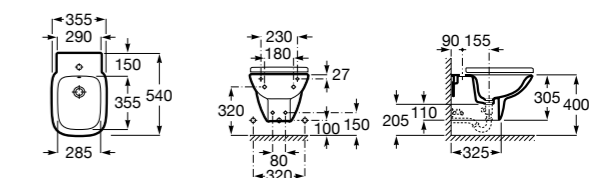

### Debba Square

**355995000** Подвесное биде без крышки. Смеситель не входит в комплект.

**8069D2004** Крышка для биде с механизмом «мягкое закрывание».

**8069D0004** Крышка для биде.

**8069D200B** Крышка для биде с механизмом «мягкое закрывание».