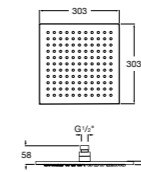

Rainsense

5B4050.0 Квадратная душевая насадка. Покрытие Everflux. Кронштейн покупается отдельно.