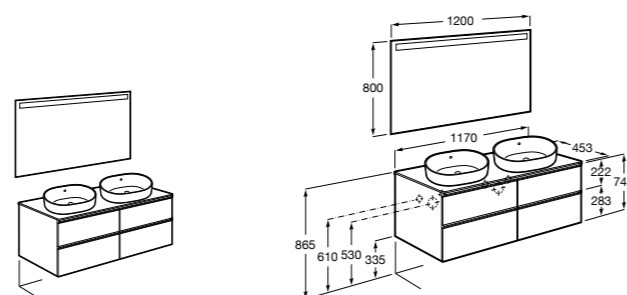

The Gap ®

851506XXX UNIK - Мебельный модуль для двух накладных или встраиваемых раковин. Базовый набор с 4 ящиками и столешницей, обработанной от влаги.

851537XXX PASC - Мебельный модуль для двух накладных или встраиваемых раковин. Базовый набор с 4 ящиками и столешницей, обработанной от влаги, зеркало Eidos.

816829339 Набор из 2 ножек 275 мм для мебели со столешницей.

816829458 Набор из 2 ножек 275 мм для мебели со столешницей.