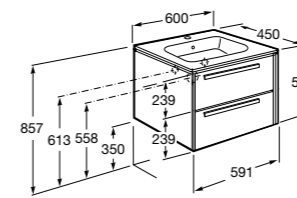

Lander

851424XXX	UNIK - Комплект мебели и раковины. Ножки и смеситель не входят в комплект. Встроенная розетка. Модуль дополнительно обработан защитой от влаги.
851429XXX	РАСК - Комплект мебели, раковины и зеркала Eidos. Ножки и смеситель не входят в комплект. Встроенная розетка. Модуль дополнительно обработан защитой от влаги.
816824339	Комплект из 2-х ножек.

The Gap ®

857552806	Мебельный модуль.
3279A8000	Раковина The Gap 600.
ZRU9302688	Зеркало The Gap Original 600.
ZRU9302885	Зеркальный шкаф The Gap Original 600.
Также возможна комплектация раковинами	
3270M1004	Раковина мебельная The Gap Plus 600x460.
32799E000	Victoria Unik 600.
851484XXX	Комплект. Включает в себя: мебельный модуль и раковину.
851517XXX	Готовое решение. Включает в себя: мебельный модуль, раковину и зеркало Eidos.
Дополнительно:	
816827339	Ножки (4 шт.) Алюминий.
816827458	Ножки (4 шт.) Никель.

Anima

851029XXX	UNIK - Комплект мебели и раковины. Компактный сифон. Ножки и смеситель не входят в комплект.
851033XXX	РАСК - Комплект мебели, раковины, зеркала и настенного LED-светильника. Сифон не включен в комплект. Ножки и смеситель не входят в комплект.
816757339	Комплект из 2-х ножек.

The Gap ®

851500XXX	UNIK - Мебельный модуль для раковины с рабочей поверхностью. Раковина и смеситель не входят в комплект. Столешница дополнительно обработана защитой от влаги.
851531XXX	РАСК - Мебельный модуль для раковины с рабочей поверхностью и зеркалом Eidos. Раковина и смеситель не входят в комплект. Столешница дополнительно обработана защитой от влаги.
816829339	Набор из 2 ножек 275 мм для мебели со столешницей.
816829458	Набор из 2 ножек 275 мм для мебели со столешницей.

The Gap ®