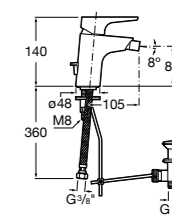

Atlas

5A6090C00 Смеситель для биде с регулятором направления потока, донным клапаном и гибкой подводкой.