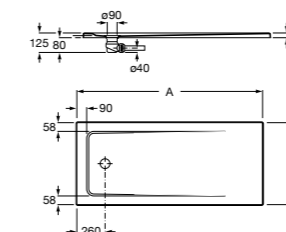

Terran

Ультратонкий душевой поддон, материал STONEX®. Противоскользящая поверхность с текстурой под камень. Включает слив gran saudal. Сифон и решетка в комплекте.

	A	B	C
AP1017D057801..0	2000	1400	33,5
AP10164057801..0	1600	1400	31,6
AP1017D03E801..0	2000	1000	31
AP1017083E801..0	1800	1000	31
AP1016403E801..0	1600	1000	31
AP1015783E801..0	1400	1000	31
AP1014B03E801..0	1200	1000	31
AP10170838401..0	1800	900	31
AP10164038401..0	1600	900	31
AP10157838401..0	1400	900	31
AP1014B038401..0	1200	900	28
AP1013E838401..0	1000	900	26
AP10170832001..0	1800	800	31
AP10164032001..0	1600	800	31
AP10157832001..0	1400	800	31
AP1014B032001..0	1200	800	28
AP1013E832001..0	1000	800	26
AP1017082EE01..0	1800	750	31
AP1016402EE01..0	1600	750	31
AP1015782EE01..0	1400	750	31
AP1014B02EE01..0	1200	750	28
AP1013E82EE01..0	1000	750	26
AP1017082BC01..0	1800	700	31
AP1016402BC01..0	1600	700	31
AP1015782BC01..0	1400	700	31
AP1014B02BC01..0	1200	700	28
PO13E82BC01..0	1000	700	26

Terran (с рамкой)

Ультратонкий душевой поддон, материал STONEX®, с рамкой.

	A	B	C
P10270838441..0	1800	900	41
P10264038441..0	1600	900	41
P10257838441..0	1400	900	41
P1024B038441..0	1200	900	38
P1023E838441..0	1000	900	36
P10270832041..0	1800	800	41
P10264032041..0	1600	800	41
P10257832041..0	1400	800	41
P1024B032041..0	1200	800	38
P1023E832041..0	1000	800	36
P1027082EE41..0	1800	750	41
P1026402EE41..0	1600	750	41
P1025782EE41..0	1400	750	41
P1024B02EE41..0	1200	750	38
P1023E82EE41..0	1000	750	36
P1027082BC41..0	1800	700	41
P1026402BC41..0	1600	700	41
P1025782BC41..0	1400	700	41
P1024B02BC41..0	1200	700	38
P1023E82BC41..0	1000	700	36

Terran

Ультратонкий душевой поддон, материал STONEX®. Противоскользящая поверхность с текстурой под камень. Включает слив gran saudal.