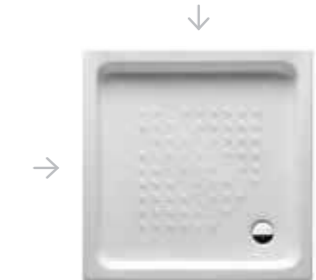

КЕРАМИКА

Italia
762

00

3740HN000 900 x 900 x 80
3740HJ000 800 x 800 x 80
3740HK000 700 x 700 x 80