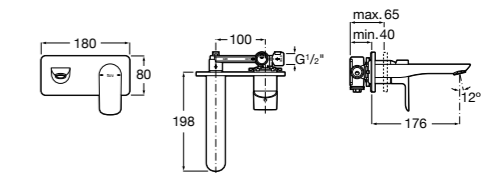

Cala ®

5A356EC00 Встраиваемый смеситель для раковины.

525220603 Универсальный монтажный блок для встраиваемого смесителя для раковины.