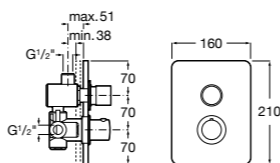

Смывные краны для унитазов / дополнения для кранов

Дополнения для смывных кранов

1. **AG0094703R** Дополнительная сливная труба. Прямой сливной кран.
   505521600 Изогнутая труба.
   525936100 Обратный клапан для смывного крана.
   V0016200R Вставка смывного крана для подвесного унитаза.

Смывные краны для унитазов / встраиваемые краны

Aqua

1. **5A9779C00** Встраиваемый смывной кран 3/4" для унитаза. Механизм двойного слива 6/3 литра.

Aqualine

1. **5A9777C00** Встраиваемый смывной кран. Механизм двойного слива 6/3 литра.

Aqualine

1. **5A9677C00** Встраиваемый смывной кран. Механизм слива 6 литров.

Смесители для душа / настенные / порционно-нажимные

Instant

1. **5A2777C00** Наружный угловой кран для душа.

Смесители для душа/ встраиваемые / порционно-нажимные

Instant

1. **5A2677C00** Встраиваемый кран для душа.

Avant

1. **5A2217C00** Встраиваемый смеситель для душа.

Avant

1. **5A0679C00** Встраиваемый смеситель-термостат для душа.