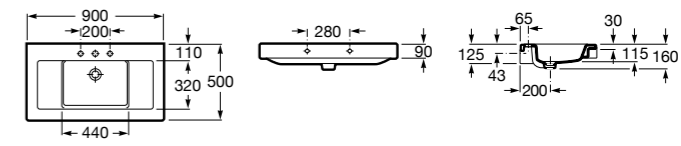

Stratum

327632000 Настенная или накладная керамическая раковина. Смеситель не входит в комплект.

Размеры в мм