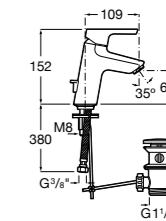

Malva

5A303BC0M Смеситель для раковины с донным клапаном и гибкой подводкой.

5A303BC00 Смеситель для раковины с донным клапаном и гибкой подводкой. Cold start.