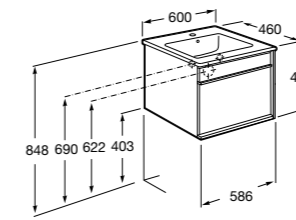

Aneto

857429806	Мебельный модуль белый глянец/черный матовый.
32799E000	Раковина Victoria Unik 600.