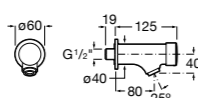

Fluent

5A7A24C00 Монтируемый на стену кран для раковины.

Sentronic-E

5A4702C00 Электронный смеситель для раковины, монтируемый на стену. Питание от сети 230 V. Включает источник питания. Необходимо укомплектовать с 525874603. Подвод одной воды.