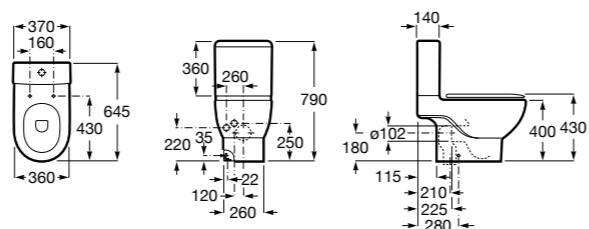

Meridian

34224C00U	Чаша унитаза «комфортная высота» приставная с двойным выпуском. В комплект включен выпускной патрубок и установочный комплект.
341242000	Бачок с механизмом двойного смыва 4,5/3 литра с нижним подводом воды для укороченного унитаза. Включен установочный комплект, механизм для подвода воды и механизм смыва.
8012AC..B	Сиденье и крышка с креплениями из нержавеющей стали и механизмом «мягкое закрытие» для укороченного унитаза. Материал SUPRALIT®. ©
8012AB..B	Сиденье и крышка с креплениями из нержавеющей стали для укороченного унитаза. Материал SUPRALIT®. ©
8012B2002	Сиденье и крышка с креплениями из нержавеющей стали для укороченного унитаза.