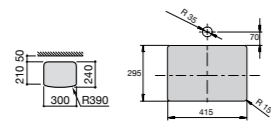

Neo Selene

322307000 Раковина керамическая врезная или встраиваемая снизу. Смеситель не входит в комплект.