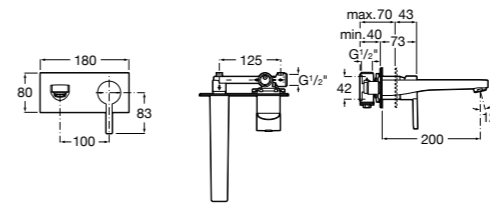

Naia

5A3596C00 Встраиваемый смеситель для раковины. Для установки вместе с арт. 525220603.

5A3596..0 Встраиваемый смеситель для раковины. Покрытие Everlux. Для установки вместе с арт. 5252206...

525220603 Универсальный монтажный блок для встраиваемого смесителя для раковины.

5252206.. Универсальный монтажный блок для встраиваемого смесителя для раковины. Покрытие Everlux.