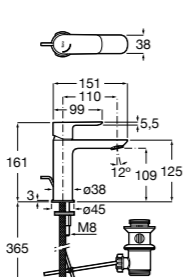

Cala ®

- **5A306EC00** Смеситель для раковины с донным клапаном и гибкой подводкой. Cold start.