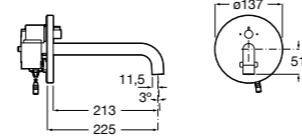

Sentronic-E

5A4602C00 Электронный смеситель для раковины, монтируемый на стену. Питание от сети 230 V. Включает источник питания. Необходимо укомплектовать 525874603.