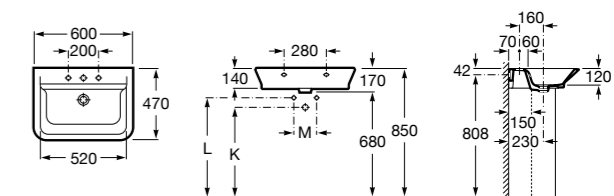

**Dama**

- 327784000** Настенная керамическая раковина. Смеситель не входит в комплект.  
**337470000** Пьедестал для керамической раковины.  
**337471000** Полупьедестал для керамической раковины.

Размеры в мм