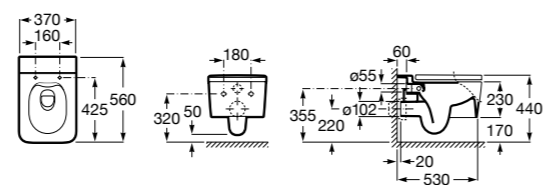

Hall

34662E000 Подвесная чаша с горизонтальным выпуском. Для установки выберите систему инсталляции Rosa для подвесных унитазов.

80162C004 Сиденье и крышка с механизмом «мягкое закрытие» для унитаза.

80162B004 Сиденье и крышка с креплениями из нержавеющей стали для унитаза.