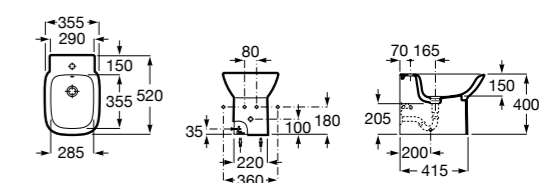

#### Debba Square

**355997000** Биде укороченное приставное к стене, без крышки. Смеситель не входит в комплект.