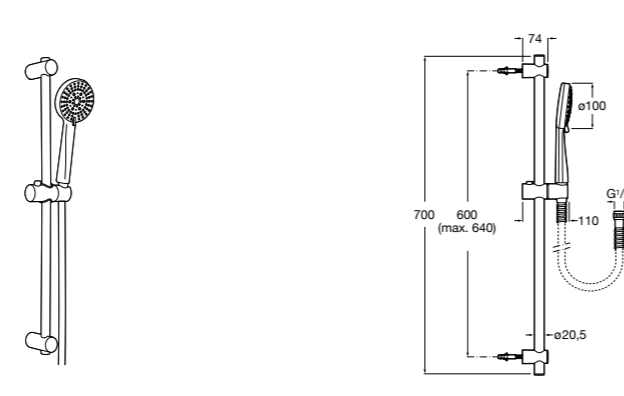

Stella 100/3

5B1D03C00 Душевой комплект. Включает в себя: ручной душ 100 мм с 3 функциями, штангу 700 мм, регулируемый держатель для ручного душа и гибкий шланг 1,70 м.