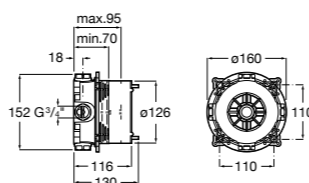

RocaBox Universal

1. **525869403** RocaBox - Универсальный монтажный блок для встраиваемых смесителей. Установка с монтируемым на стену термостатом или смесителем для ванны или душа. Смеситель не входит в комплект.
2. **525564303** Набор для удлинения на 20 мм. Подходит для удлинения встраиваемого механизма с максимальной глубиной 95 мм, с последующим удлинением до 115 мм.
3. **525564600** ROUND - Набор круглой формы для внешнего удлинения встраиваемого механизма на 20 мм. Подходит для встраиваемого механизма с максимальной глубиной 50 мм, с последующим удлинением до 70 мм.
4. **525564700** SQUARE - Набор для внешнего удлинения встраиваемого механизма на 20 мм. Подходит для встраиваемого механизма с максимальной глубиной 50 мм, с последующим удлинением до 70 мм.