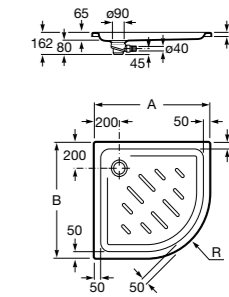

**Керамические душевые поддоны****Malta Walk-In**

Керамический душевой поддон с противоскользящим покрытием и с платформой венге.

373524000