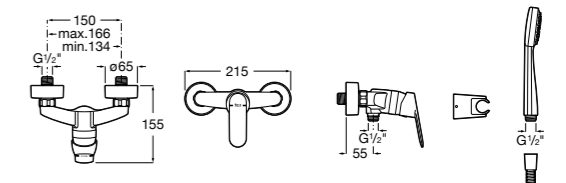

Размеры в мм  
\*до окончания складских запасов

**Victoria**

**5A2025C0M\*** Монтируемый на стену смеситель для душа, душевой лейкой Natura, гибким шлангом 1,50 м и поворотным настенным держателем.

**5A2125C0M** Монтируемый на стену смеситель для душа.