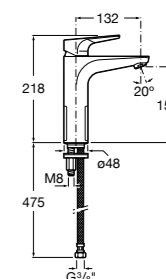

Atlas

5A3D90C00 Смеситель для раковины, гладкий корпус, Mezzo Plus, с гибкой подводкой. Cold start.