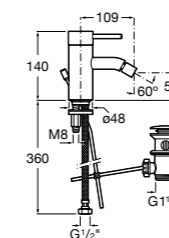

Lanta

5A6011C00 Смеситель для биде с регулятором направления потока, донным клапаном и гибкой подводкой.