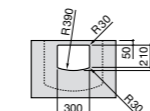

Prisma

327543000 Настенная или накладная керамическая раковина. Смеситель не входит в комплект.

Prisma

327544000 Настенная или накладная керамическая раковина. Смеситель не входит в комплект.

Dama

32781000 Настенная керамическая раковина. Смеситель не входит в комплект.

337470000 Пьедестал для керамической раковины.

337471000 Полупьедестал для керамической раковины.

Meridian

32724D000 Настенная керамическая раковина. Смеситель не входит в комплект.

335240000 Пьедестал для керамической раковины.

337241000 Полупьедестал для керамической раковины.

Carmen

3270A0..0 Настенная керамическая раковина под пьедестал с установочным комплектом и одним отверстием под смеситель. Смеситель и пьедестал не входят в комплект.

3270A0..3 Настенная керамическая раковина под пьедестал с установочным комплектом и тремя отверстиями под смеситель. Смеситель и пьедестал не входят в комплект.

3370A0..0 Керамический пьедестал для раковины. Монтажный комплект не входит.

Размеры в мм

Inspira

32752B..0 Настенная или накладная керамическая раковина из материала FINECERAMIC®. Смеситель не входит в комплект.

Kalahari

32787800H Настенная или накладная керамическая раковина. Смеситель не входит в комплект.

327878000 Настенная или накладная керамическая раковина без отверстия под смеситель.

The Gap

3270M0000 Настенная или накладная керамическая раковина. Смеситель не входит в комплект.

Prisma

327545000 Настенная или накладная керамическая раковина. Смеситель не входит в комплект.

Hall

32762G000 Настенная или накладная керамическая раковина. Смеситель не входит в комплект.

337621000 Полупьедестал для керамической раковины.

Diverta

327110000 Настенная или накладная керамическая раковина. Смеситель не входит в комплект.