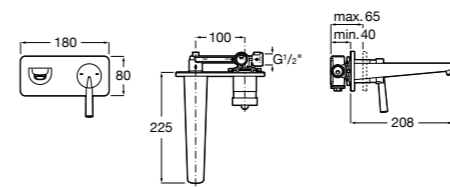

Pals ®

5A356DC00 Встраиваемый смеситель для раковины.

525220603 Универсальный монтажный блок для встраиваемого смесителя для раковины.