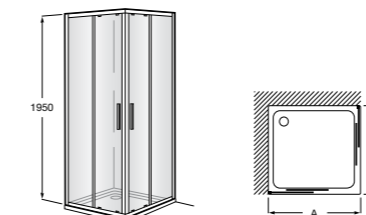

Victoria Standard 2L2

L2 - Боковой душ с 1 раздвижным элементом + 1 фиксируемая панель.

	Ширина (A и B)
AM18807012	700
AM18807512	750
AM18808012	800
AM18809012	900
AM18810012	1000
AM18812012	1200

Размеры в мм