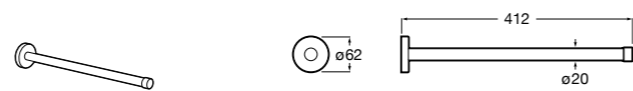

	A
816710001	600
816709001	400

Superinox
817310002 Полотенцедержатель настенный.

Hotel's
816378001 Полотенцедержатель двойной.

Victoria
Полотенцедержатель. Крепление на болты или клей.

	A
816656001	600
816655001	500
816654001	400
816653001	300