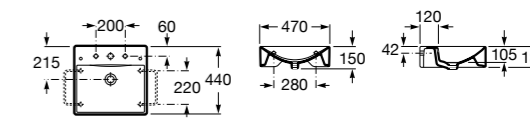

**Diverta**

327111000 Настенная или накладная керамическая раковина. Смеситель не входит в комплект.

Размеры в мм

**Sofia**

32720000 Накладная керамическая раковина. Смеситель не входит в комплект.

**Beyond**