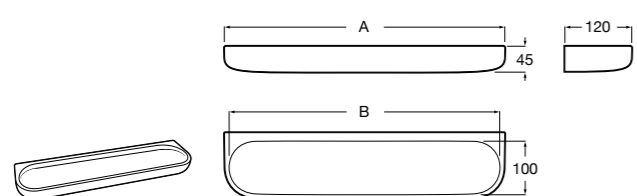

Размеры в мм

Hotel's
816372001 Полочка. Крепления в комплекте.

Twin
816708001 Полочка. Крепления в комплекте.

Victoria
816661001 Полочка. Крепление на болты или клей в комплекте.

Onda ©
Полочка.

	A	B
3870Z0000	500	485
3870Z1000	350	285