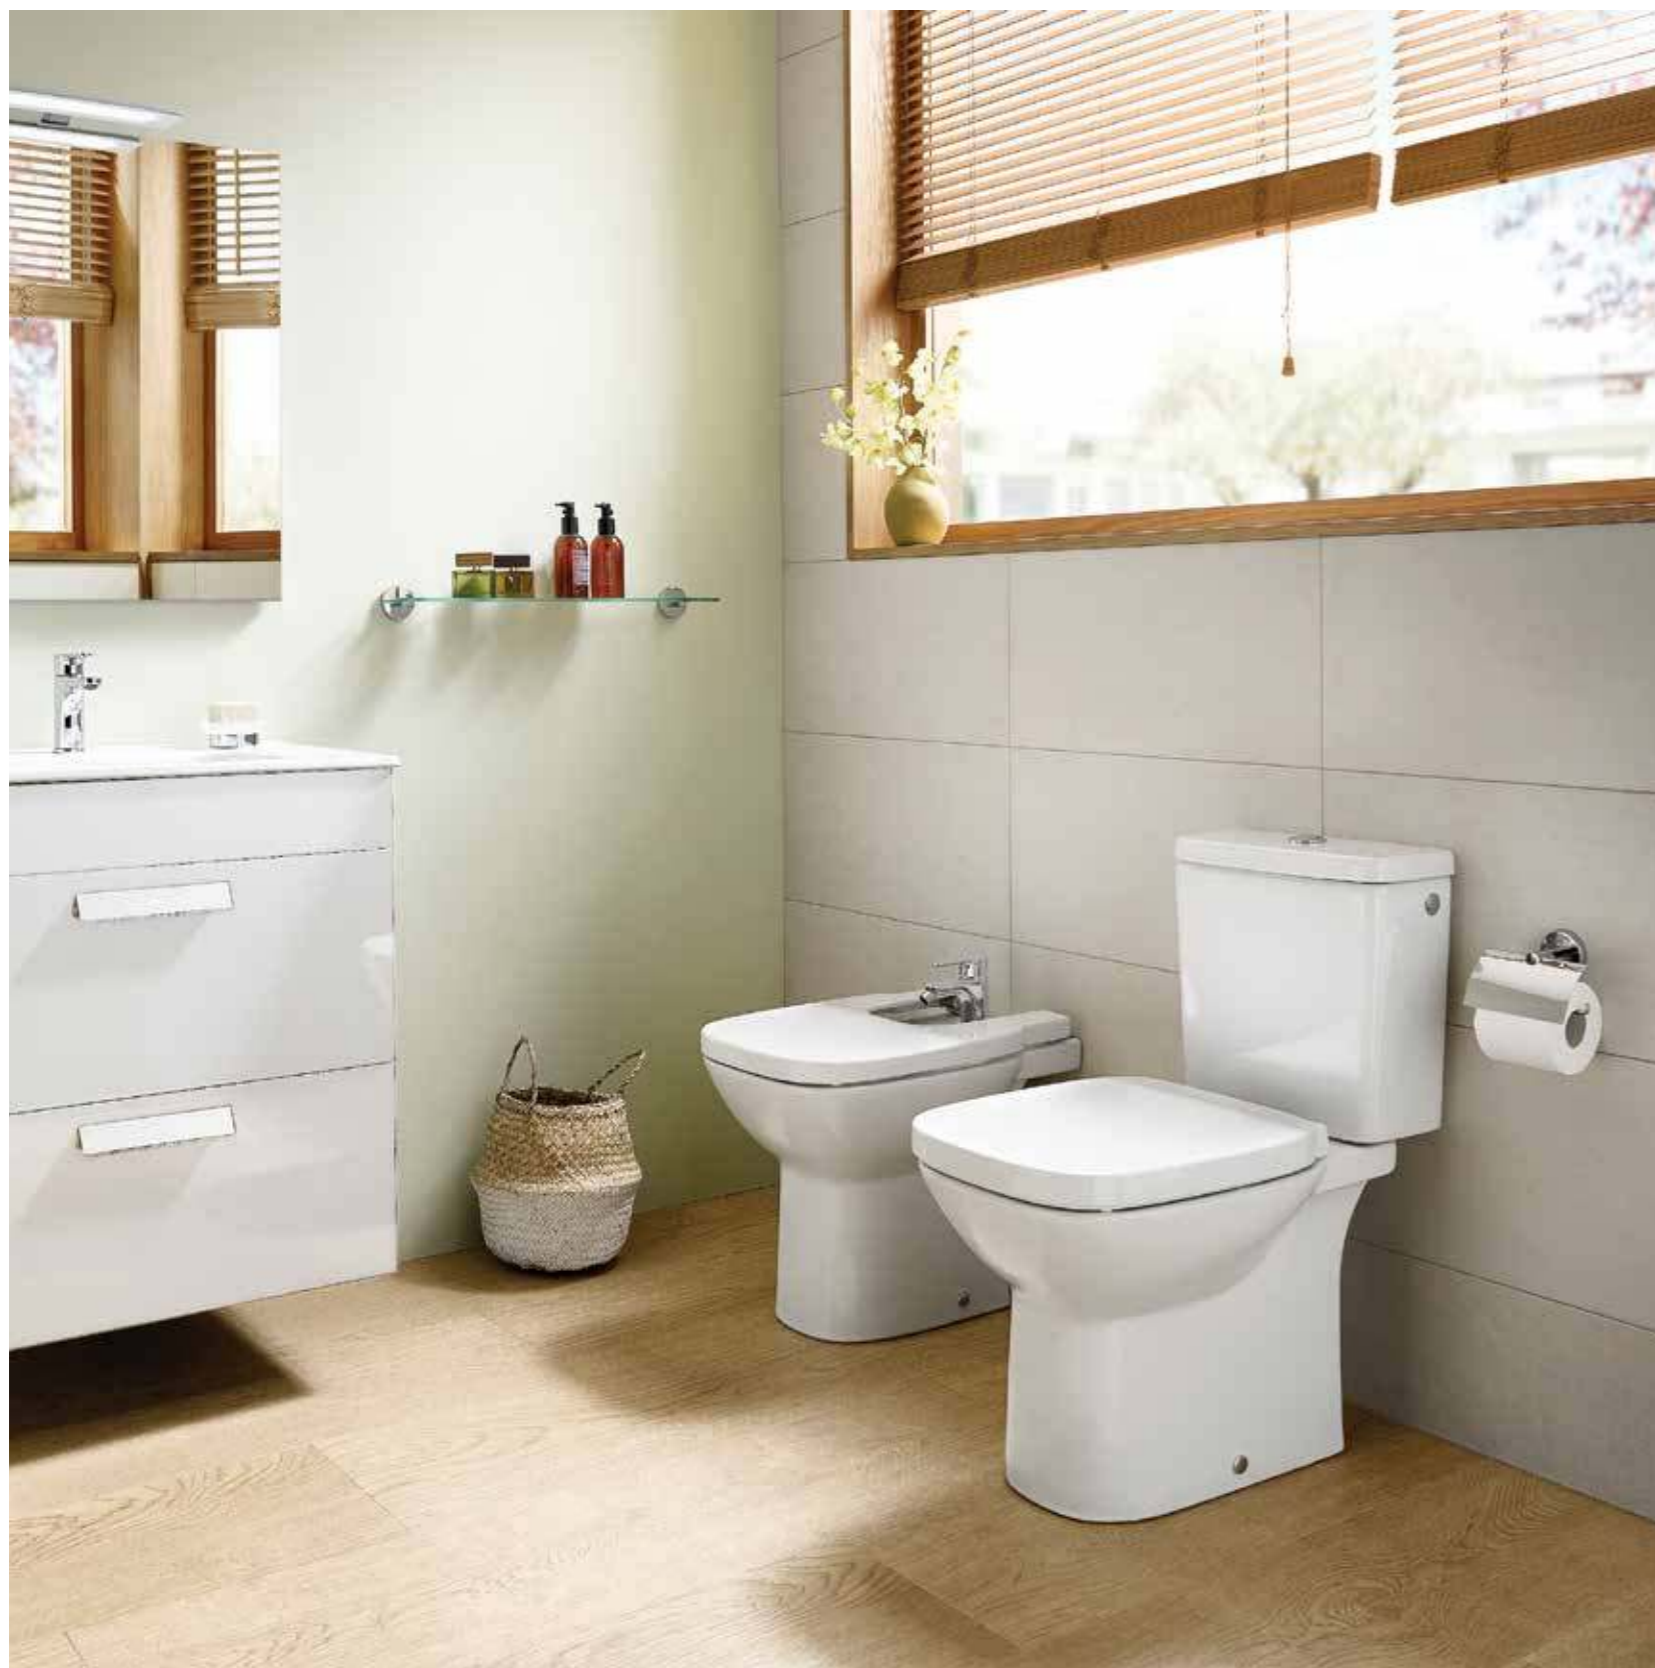

Цветовая гамма | Керамические изделия

Белый

Размеры указаны в см.

Унитаз и биде Gap Square, раковина The Gap Original, смеситель Atlas, зеркало Luna и аксессуары Twin.

Debba

Ставка на простые формы и четкие линии, не лишенные характера. Дизайн на службе функциональности в коллекции компактных объемов, которая легко адаптируется к любому окружению.