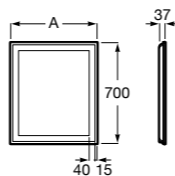

Зеркала

The Gap Original

Прямоугольное зеркало с LED-подсветкой, системой антизапотевания и сенсорным выключателем.

	A
ZRU9302809	1000
ZRU9302689	800
ZRU9302688	600

Eidos

Прямоугольное зеркало с LED-подсветкой для прямого подключения к общему выключателю ванной комнаты.

	A
812358000	1200
812361000 ©	1100
812357000	1000
812360000 ©	900
812356000	800
812359000	700
812355000	600
812354000	500

The Gap Original

Прямоугольное зеркало с LED-светильником.

	A
ZRU9000090	450

Iridia

Прямоугольное зеркало с LED-подсветкой по периметру зеркала и системой антизапотевания. Интенсивность подсветки регулируется; система антизапотевания работает от сенсорного выключателя.

	A
812347000	1400
812346000	1200
812342000	1000
812341000	800
812340000	600
812339000	400

Aneto

Прямоугольное зеркало с LED-подсветкой по периметру (кроме верхней стороны), системой антизапотевания и сенсорным выключателем.

	A
812363000	800
812362000	600

Iridia

Круглое зеркало с LED-подсветкой по периметру зеркала и покрытием, предотвращающим запотевание. Интенсивность подсветки регулируется; система антизапотевания работает от сенсорного выключателя.

	A
812338000	Ø 1000
812337000	Ø 800

Prisma Comfort

COMFORT - Зеркало с верхней LED-подсветкой, встроенной снизу функцией рассеянного света и системой антизапотевания. Бесконтактное включение с помощью датчика движения.

	A
812277000	1300
812268000	1200
812267000	1100
812266000	1000
812265000	900
812264000	800
812263000	600

Victoria Basic

Зеркало.

	A
812330406	1200
812329406	1000
812328406	800
812327406	700
812326406	600

Luna

Зеркало прямоугольное.

	A
812192000	1300
812191000	1200
812190000	1100
812189000	1000
812188000	900
812117000	800
812184000	700
812182000	600

Prisma Basic