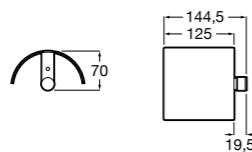

Superinox

1. **817304002** Держатель для туалетной бумаги с крышкой.