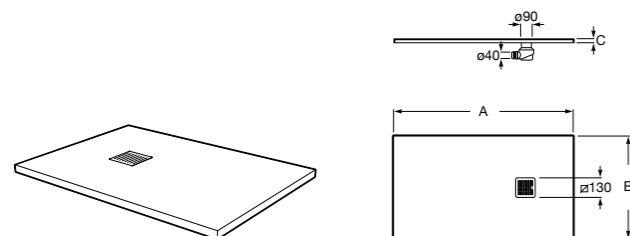

Размеры в мм

**Terran**

Ультратолстый душевой поддон, материал STONEX®. Противоскользящая поверхность с текстурой под камень. Включает слив gran saudal. Сифон и решетка в комплекте.

	A	B	C
AP1017D057801..0	2000	1400	33,5
AP10164057801..0	1600	1400	31,6
AP1017D03E801..0	2000	1000	31
AP1017083E801..0	1800	1000	31
AP1016403E801..0	1600	1000	31
AP1015783E801..0	1400	1000	31
AP1014B03E801..0	1200	1000	31
AP10170838401..0	1800	900	31
AP10164038401..0	1600	900	31
AP10157838401..0	1400	900	31
AP1014B038401..0	1200	900	28
AP1013E838401..0	1000	900	26
AP10170832001..0	1800	800	31
AP10164032001..0	1600	800	31
AP10157832001..0	1400	800	31
AP1014B032001..0	1200	800	28
AP1013E832001..0	1000	800	26
AP1017082EE01..0	1800	750	31
AP1016402EE01..0	1600	750	31
AP1015782EE01..0	1400	750	31
AP1014B02EE01..0	1200	750	28
AP1013E82EE01..0	1000	750	26
AP1017082BC01..0	1800	700	31
AP1016402BC01..0	1600	700	31
AP1015782BC01..0	1400	700	31
AP1014B02BC01..0	1200	700	28
P013E82BC01..0	1000	700	26