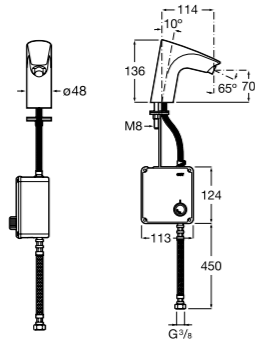

Atlas-E

- **5A5690C00** Электронный кран для раковины с высоким изливом для подвода одной воды. Сенсор приближения. Питание от четырех щелочных батареек 1,5V LRG (AA). Батарейки не включены в комплект.
- **5A5790C00** Электронный кран для раковины с высоким изливом для подвода одной воды. Сенсор приближения. Питание от сети 230 V. Источник питания включен в комплект.