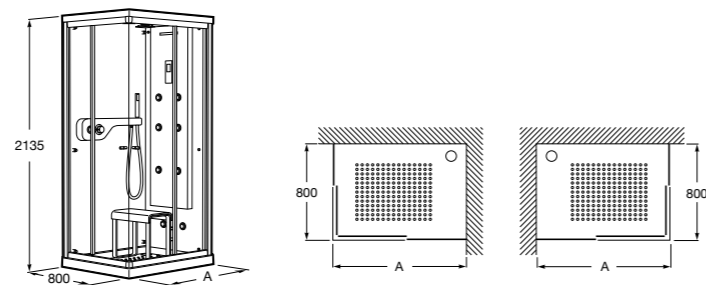

506403400	Комплект слива с донным клапаном, цепочкой и металлическим сифоном.
248213001	Сифон для двухместных ванн.

Душевые ограждения

Кабины с гидромассажем

Zen Club

- 2H0429000** CLUB - Кабина с гидромассажем, правая (панель с форсунками справа).
2H0428000 CLUB - Кабина с гидромассажем, левая (панель с форсунками слева).
2H0425000 CLUB - Кабина с гидромассажем, правая (панель с форсунками справа).
2H0424000 CLUB - Кабина с гидромассажем, левая (панель с форсунками слева).
2H0432000 Сиденье.