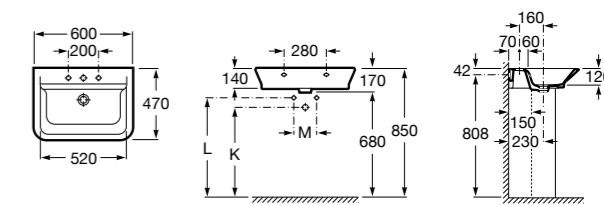

Dama

- 327784000** Настенная керамическая раковина. Смеситель не входит в комплект.
337470000 Пьедестал для керамической раковины.
337471000 Полупьедестал для керамической раковины.

Размеры в мм

Meridian