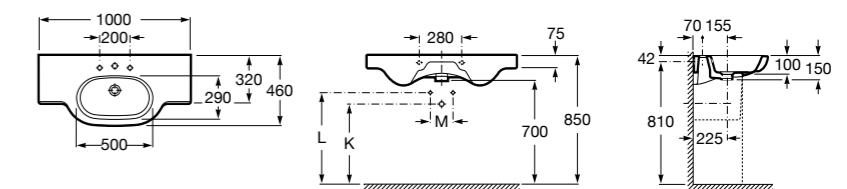

Dama

327780000 Настенная керамическая раковина. Смеситель не входит в комплект.

337470000 Пьедестал для керамической раковины.

337471000 Полупьедестал для керамической раковины.

Meridian

32724B000 Настенная керамическая раковина. Смеситель не входит в комплект.

335240000 Пьедестал для керамической раковины.

337241000 Полупьедестал для керамической раковины.