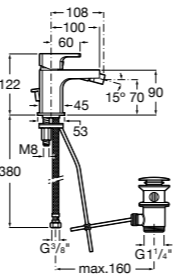

L90C

5A6A01C00 Смеситель для биде с регулятором направления потока, донным клапаном и гибкой подводкой. Cold start.