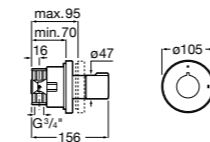

Aqualine Round

5A084AC00 ROUND - Встраиваемый запорный клапан. Установка с Арт. 525166703.
525166703 Скрытый монтажный блок для запорного клапана на 1 выход 3/4".