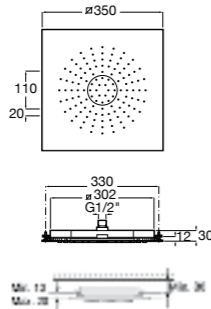

Raindream

5B3250C00 Квадратная душевая насадка. Хромированная нержавеющая сталь. Крепится к потолку.