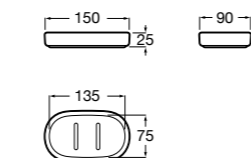

Rubik

816843001 Настенный стакан. Хром. Крепление на болты или клей.
816843024 Настенный стакан. Черный цвет. Крепление на болты или клей. ©

Classica

816810001 Настенный стакан.

Аксессуары / мыльницы на столешницу

Twin

816705001 Настенный стакан. Крепление на болты или клей.

Tempo

817024001 Мыльница на столешницу. Хром.
817024022 Мыльница на столешницу. Покрытие Everlux титановый черный.

Victoria

816681001 Настенный стакан. Крепление на болты или клей.

Twin

816702001 Мыльница на столешницу.

Onda ©

3870ZL000 Настенный держатель для щетки.

Onda ©

3870Z5000 Мыльница на столешницу.

Аксессуары / настенные мыльницы

Compas

817435001 Настенный стакан.

Tempo

817023001 Настенная мыльница. Хром.
817023022 Настенная мыльница. Покрытие Everlux титановый черный.

Cubica

816821001 Настенный стакан.

Carmen

817005001 Настенная мыльница.

Размеры в мм

Nuova

816521001 Настенная мыльница.

Compas

817432001 Настенная мыльница.

Hotel's

816371001 Настенная мыльница.

Cubica

816820001 Настенная мыльница.

Hotel's Classic

815410001 Настенная мыльница.

Classica

816809001 Настенная мыльница.

Twin

816701001 Настенная мыльница. Крепление на болты или клей.

Аксессуары / полочки

Tempo

Полочка. Хром.

	A
817027001	600
817040001	300

Полочка. Покрытие Everlux титановый черный.

	A
817027022	600
817040022	300

Victoria

816683001 Настенная мыльница. Крепление на болты или клей.

Onda ©

3870Z4000 Настенная мыльница.

Nuova

816524001 Полочка.

Размеры в мм