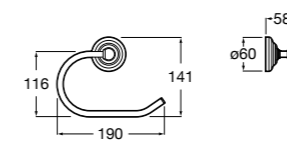

Carmen

1. **817004001** Держатель для туалетной бумаги без крышки.

Rubik

1. **816850001** Держатель для туалетной бумаги без крышки. Хром. Крепление на болты или клей.
2. **816850024** Держатель для туалетной бумаги без крышки. Черный цвет. Крепление на болты или клей. ©