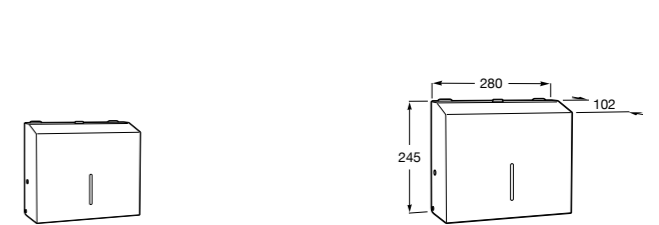

Public

817410001 Диспенсер для бумажных полотенец. 200 шт. Глянцевая отделка. ☉

817410002 Диспенсер для бумажных полотенец. 200 шт. Отделка сталь-сатин.

817411001 Диспенсер для бумажных полотенец. 400-600 шт. Глянцевая отделка. ☉

817411002 Диспенсер для бумажных полотенец. 400-600 шт. Отделка сталь-сатин.