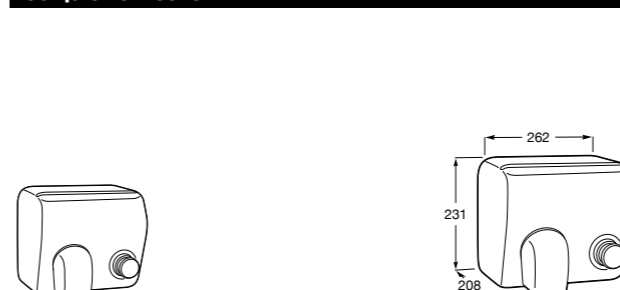

Общественные пространства / аксессуары для зон общего пользования

Public

817400001 Сушилка для рук с насадкой. Глянцевая отделка. ☉

817400002 Сушилка для рук с насадкой. Отделка сталь-сатин.