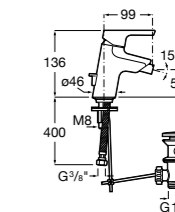

Malva

5A603BC00 Смеситель для биде с регулятором направления потока, донным клапаном и гибкой подводкой.