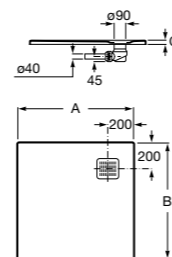

**Terran 1/4 круга**

Ультратолстый душевой поддон, материал STONEX®. Противоскользящая поверхность с текстурой под камень. Включает слив gran saudal.

	A	B	C
AP10538438401..0	900	900	28

**Акриловые душевые поддоны****Neo Daiquiri**