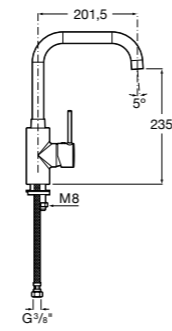

Targa

5A8360C0M Смеситель для кухни с высоким поворотным изливом, аэратором и гибкой подводкой.