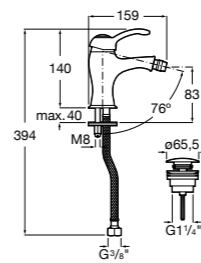

Carmen

5A604BC00 Смеситель для биде с регулятором направления потока, гладким корпусом, донным клапаном click-clack и гибкой подводкой.

Naia

5A6096C00 Смеситель для биде с регулятором направления потока, донным клапаном и гибкой подводкой.