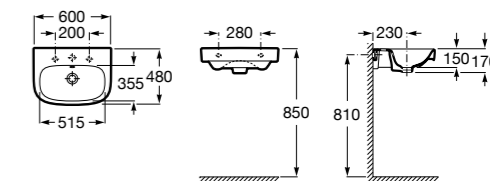

Debba

1. **32799400Y** Настенная керамическая раковина. Смеситель не входит в комплект.
   33799000Y Пьедестал для керамической раковины.
   33799100Y Полупьедестал для керамической раковины.