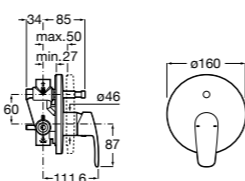

Monodin-N

1. **5A0698C00** Встраиваемый смеситель для ванны-душа с переключателем потока.