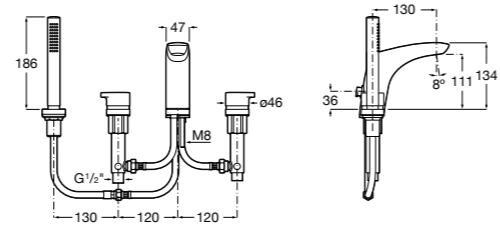

Insignia

5A183AC00 Монтируемый на край ванны двухвентильный смеситель для ванны-душа с изливом 130 мм, с душевой лейкой и гибким шлангом.

L90

5A9801C00 Монтируемый на край ванны двухвентильный смеситель для ванны-душа с изливом 197 мм, с душевой лейкой и гибким шлангом.

L90

5A9901C00 Монтируемый на край ванны двухвентильный смеситель для ванны-душа с изливом 130 мм, с душевой лейкой и гибким шлангом.

L90

5A0901C00 Монтируемый на край ванны однорычажный смеситель для ванны-душа, гибкая душевая лейка L90 1,75 м. Излив 197 мм.

Размеры в мм

L90

5A1801C00 Монтируемый на край ванны двухвентильный смеситель для ванны-душа с изливом 130 мм, с душевой лейкой и гибким шлангом.

Pals

5A986DC00 Монтируемый на край ванны смеситель для ванны-душа с центральным изливом, с переключателем и душевой лейкой.

Loft

5A0943C00 Монтируемый на край ванны смеситель с высоким изливом для ванны и душа с переключателем, душевой лейкой и гибким душевым шлангом 1,75 м.

Carmen

5A094BC00 Встраиваемый смеситель для ванны-душа с переключателем потока.

Размеры в мм