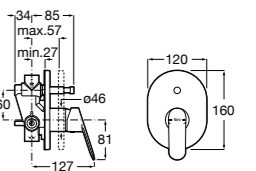

Alfa

- 5A0A25C00** Встраиваемый смеситель для ванны-душа с переключателем потока.

Victoria

- 5A0625C00** Встраиваемый смеситель для ванны-душа с переключателем потока.

Смесители для ванны и душа / монтаж на бортик