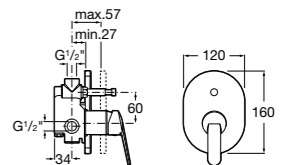

Alfa

- 5A0A25C00** Встраиваемый смеситель для ванны-душа с переключателем потока.

Victoria

- 5A0625C00** Встраиваемый смеситель для ванны-душа с переключателем потока.

Смесители для ванны и душа / монтаж на бортик