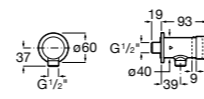

Instant Foot

505127800 Педальный кран. Установка на полу. Подвод одной воды.

Fluent

5A9B24C00 Наружный смывной кран для писсуара.

Fluent

5A9D24C00 Наружный смывной кран для писсуара. Есо.

Смесители для раковин / термостаты Micro-T

Avant

5A0279C00 Термостат Micro-T для смесителя (холодная вода + предварительно смешанная).

Sprint

5A9124C00 Наружный смывной кран для писсуара.

5A9317C00 Внешняя трубка для писсуара.

Avant

5A0179C00 Термостат Micro-T для смесителя с одним подводом воды.

Avant

5A9279C00 Наружный смывной кран для писсуара.

5A9317C00 Внешняя трубка для писсуара.

Avant

505326203 Установочный комплект для Micro-T. Гибкий шланг и подсоединения.

Смывные краны для писсуаров / встраиваемые / электронные

Sentronic-S

5A8102C00 Электронный смывной кран для писсуара. Наружная панель. Хром.

5A8102CM0 Электронный смывной кран для писсуара. Наружная панель. Матовый.

5A8102B00 Электронный смывной кран для писсуара. Наружная панель. Белый.

525165203 Питание от четырех щелочных батареек 1,5 В. Батарейки не включены в комплект. Встраиваемый блок.

525165303 Питание от сети 230 В. Встраиваемый блок.

Instant

5A9277C00 Наружный смывной кран для писсуара.

5A9317C00 Внешняя трубка для писсуара.

Смывные краны для писсуаров / встраиваемые / порционно-нажимные

Instant

5A9077C00 Встраиваемый смывной кран для писсуара.

Fluent

5A9C24C00 Встраиваемый смывной кран для писсуара.

Avant

5A9079C00 Встраиваемый смывной кран для писсуара.

Смывные краны для писсуаров / настенные краны

Sentronic-V

5A9A79C00 Электронный смывной клапан для писсуара. Питание от одной щелочной батареи 9 В.

525081207 Дистанционный пульт управления для регулировки чувствительной зоны и времени слива сливного клапана Sentronic-V.

Aqualine Confort