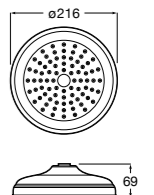

Rainsense

5B3050C00 Прямоугольная душевая насадка. Хромированный ABS-пластик. Кронштейн покупается отдельно.