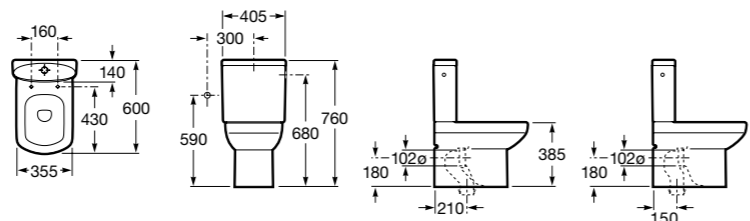

ZRU9302991 Сиденье и крышка тонкие с механизмом «мягкое закрывание» и быстрого снятия для унитаза.

**The Gap Square**

342472000 Чаша унитаза укороченная приставная с двойным выпуском.

341471000 Бачок с механизмом двойного смыва 4,5/3 литра с боковым подводом воды. Включен установочный комплект, механизм для подвода воды и механизм смыва.