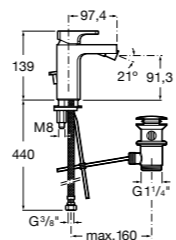

L90

5A6001C00 Смеситель для биде с регулятором направления потока, донным клапаном и гибкой подводкой.