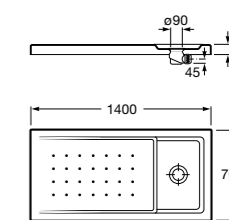

Керамические душевые поддоны**Malta Walk-In**

Керамический душевой поддон с противоскользящим покрытием и с платформой венге.

373524000

Malta

Керамический душевой поддон.

	A	B	C	D
373516000	1200	800	65	180
373517000	1000	800	65	180
373505000	1200	750	65	175
373506000	1000	750	65	170
37450C000	1200	700	65	175
37450D000	1000	700	65	170
37450E000	900	700	65	170
373513000	1200	700	80	175
373512000	1000	700	80	170
373519000	900	700	80	170