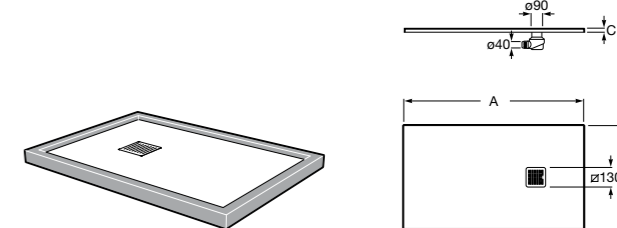

Terran (с рамкой)

Ультралпоский душевой поддон, материал STONEX®, с рамкой.

	A	B	C
До 1800 x 900 x 41	1800	900	41
До 1600 x 900 x 41	1600	900	41
До 1400 x 900 x 41	1400	900	41
До 1200 x 900 x 38	1200	900	38
До 1000 x 900 x 36	1000	900	36
До 1800 x 800 x 41	1800	800	41
До 1600 x 800 x 41	1600	800	41
До 1400 x 800 x 41	1400	800	41
До 1200 x 800 x 38	1200	800	38
До 1000 x 800 x 36	1000	800	36
До 1800 x 750 x 41	1800	750	41
До 1600 x 750 x 41	1600	750	41
До 1400 x 750 x 41	1400	750	41
До 1200 x 750 x 38	1200	750	38
До 1000 x 750 x 36	1000	750	36
До 1800 x 700 x 41	1800	700	41
До 1600 x 700 x 41	1600	700	41
До 1400 x 700 x 41	1400	700	41
До 1200 x 700 x 38	1200	700	38
До 1000 x 700 x 36	1000	700	36

Размеры в мм