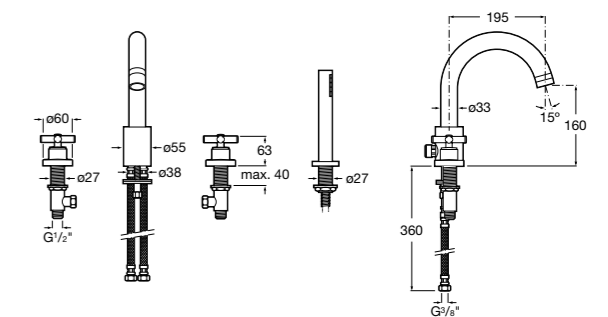

Pals

5A986DC00 Монтируемый на край ванны смеситель для ванны-душа с центральным изливом, с переключателем и душевой лейкой.