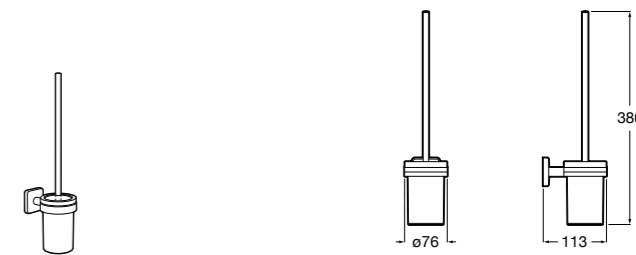

Victoria
816667001 Настенный держатель для щетки. Крепление на болты или клей.