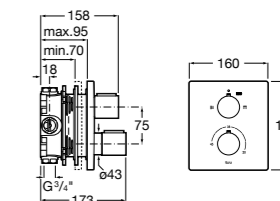

Размеры в мм

5A0C88C00 Встраиваемый термостат для ванны и душа с переключателем потока. Установка с RocaBox Арт. 525869403.