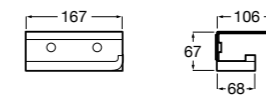

Classica

- 816811001** Держатель для туалетной бумаги с крышкой.

Размеры в мм

Record ®

- 817665001** Держатель для туалетной бумаги с крышкой.

Hotel's

- 816383001** Держатель для туалетной бумаги без крышки.