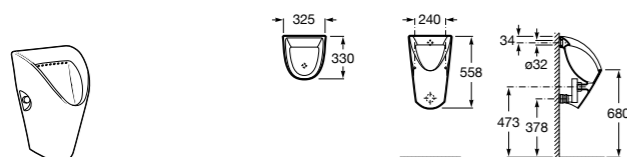

Pack Chic + Fluent

35T45L000 Готовое решение, состоящее из писсуара Chic, крана Fluent, внешней трубки, комплекта для фиксации писсуара и сифона.