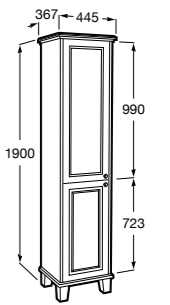

Carmen

857137XXX Шкаф-колонна на ножках с верхней стеклянной дверцей и внутренней подсветкой.