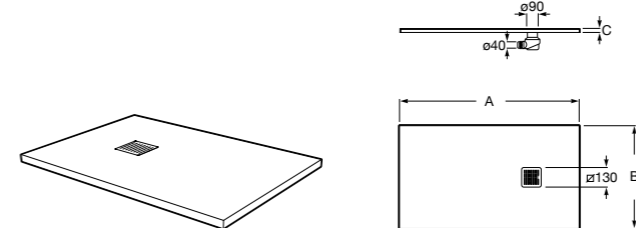

Terran

Ультралпоский душевой поддон, материал STONEX®. Противоскользящая поверхность с текстурой под камень. Включает слив gran caudal.

	A	B	C
До 2000 x 1400 x 33,5 Extra King size	2000	1400	33,5
До 1600 x 1400 x 31,6 Extra King size	1600	1400	31,6
До 2000 x 1000 x 31 King size	2000	1000	31
До 1800 x 1000 x 31	1800	1000	31
До 1600 x 1000 x 31	1600	1000	31
До 1400 x 1000 x 31	1400	1000	31
До 1200 x 1000 x 31	1200	1000	31
До 1800 x 900 x 31	1800	900	31
До 1600 x 900 x 31	1600	900	31
До 1400 x 900 x 31	1400	900	31
До 1200 x 900 x 28	1200	900	28
До 1000 x 900 x 26	1000	900	26
До 1800 x 800 x 31	1800	800	31
До 1600 x 800 x 31	1600	800	31
До 1400 x 800 x 31	1400	800	31
До 1200 x 800 x 28	1200	800	28
До 1000 x 800 x 26	1000	800	26
До 1800 x 750 x 31	1800	750	31
До 1600 x 750 x 31	1600	750	31
До 1400 x 750 x 31	1400	750	31
До 1200 x 750 x 28	1200	750	28
До 1000 x 750 x 26	1000	750	26
До 1800 x 700 x 31	1800	700	31
До 1600 x 700 x 31	1600	700	31
До 1400 x 700 x 31	1400	700	31
До 1200 x 700 x 28	1200	700	28
До 1000 x 700 x 26	1000	700	26

Размеры в мм