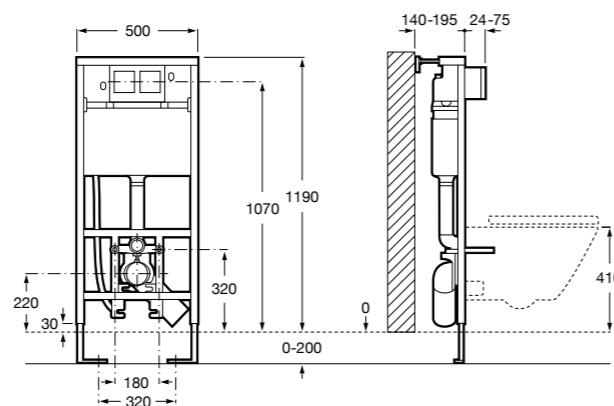

Duplo WC Smart

890090800 Встраиваемый каркас с бачком двойного смыва, гибкой подводкой для Smart-унитазов, гибким шлангом и установочным комплектом. Минимальная глубина 140 мм, высота 1190 мм. Межосевое расстояние 180 мм. Патрубок Ø 90 и 110. Рекомендуется для установки подвесного унитаза In-Wash® Inspira. Может быть укомплектован совместимой панелью смыва Roca (в комплект не входит).