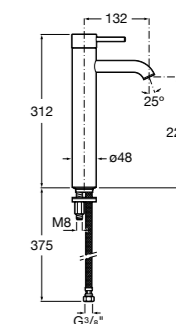

Lanta

5A3411C00 Смеситель для раковины с высоким изливом, гладкий корпус, с донным клапаном с системой click-clack и гибкой подводкой. Cold start.