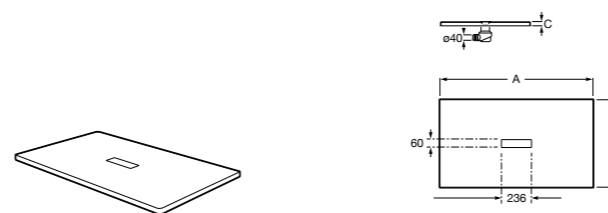

Helios

Ультралпоский душевой поддон, материал STONEX®. Противоскользящая поверхность с текстурой под дерево. Включает слив.

	A	B	C
AP20164038401..0	1600	900	30
AP20157838401..0	1000	900	25
AP2014B038401..0	1200	800	27
AP2013E838401..0	1400	700	30
AP20164032001..0	1400	900	30
AP20157832001..0	1600	800	30
AP2014B032001..0	1000	800	25
AP2013E832001..0	1200	700	27
AP2016402BC01..0	1200	900	27
AP2015782BC01..0	1400	800	30
AP2014B02BC01..0	1600	700	30
AP2013E82BC01..0	1000	700	25

Размеры в мм