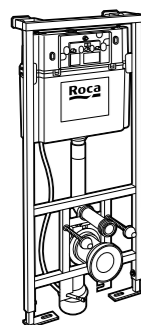

Duplo WC Fluxor Single Flush

890092300 DUPLO WC Fluxor Single Flush - Каркас со встроенным бачком, клапаном смыва и установочными крепежами. Минимальная глубина 140 мм. Осовое расстояние 180 мм. Металлический профиль с сопротивлением 400 кг. 0-200 мм регулируемые ножки. Патрубок Ø 90 / Ø 110.