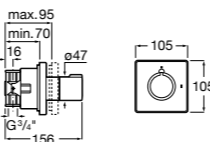

Aqualine Soft

5A0A4AC00 SOFT - Встраиваемый запорный клапан. Установка с Арт. 525166703.
525166703 Скрытый монтажный блок для запорного клапана на 1 выход 3/4".