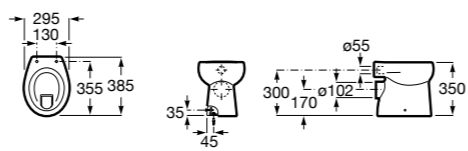

Happening

347115000	Чаша детского унитаза с двойным выпуском для высокорасполагаемого бачка. В комплект включен патрубок для вертикального выпуска и установочный комплект.
801116..4	Сиденье для детского унитаза с высокорасполагаемым бачком.