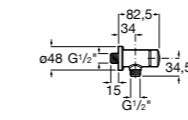

Avant

5A9279C00 Наружный смывной кран для писсуара.

5A9317C00 Внешняя трубка для писсуара.