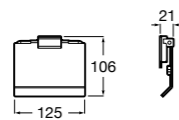

Hotel's Classic

- 815437001** Держатель для туалетной бумаги с крышкой.

Cubica

- 816822001** Держатель для туалетной бумаги с крышкой.

Rubik

- 816849001** Держатель для туалетной бумаги с крышкой. Хром. Крепление на болты или клей.
- 816849024** Держатель для туалетной бумаги с крышкой. Черный цвет. Крепление на болты или клей. ©