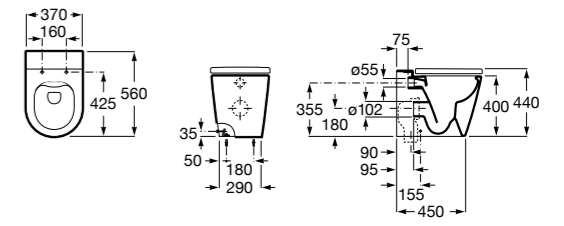

Inspira Square

347537..0 Чаша унитаза Rimless с двойным выпуском. Включает: крепежный комплект.

801532..B SQUARE - Сиденье и крышка с механизмом «мягкое закрывание» для унитаза. Материал SUPRALIT®.

Inspira Round