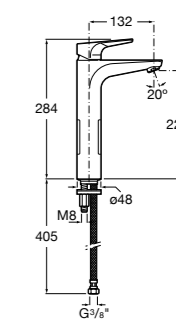

Atlas

5A3790COM Смеситель для раковины с высоким изливом, гладкий корпус, с гибкой подводкой.

5A3790C00 Смеситель для раковины с высоким изливом, гладкий корпус, с гибкой подводкой. Cold start.