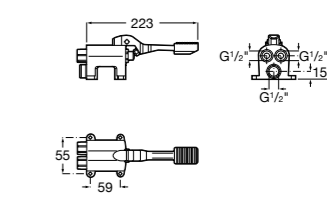

Instant Foot

505128800 Педальный смеситель с прогрессивным смешиванием. Установка на полу.