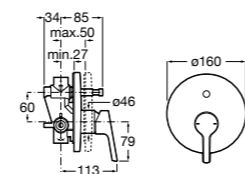

Malva

1. **5A063BC00** Встраиваемый смеситель для ванны-душа с переключателем потока.