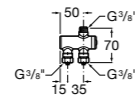

Avant

5A0179C00 Термостат Micro-T для смесителя с одним подводом воды.