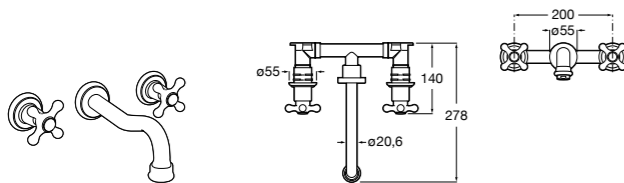

Insignia

5A453AC00 Встраиваемый смеситель для раковины.

Loft

5A4743C00 Встраиваемый в стену смеситель для раковины с изливом 190 мм.

Carmen

5A474BC00 Встраиваемый в стену смеситель для раковины.

Смесители для биде / монтаж на бортик / однорычажные