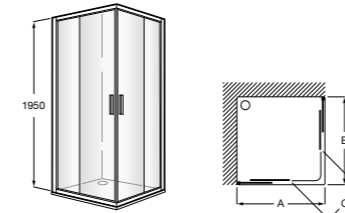

Ura Standard 2L2

L2 - Боковой душ с 1 раздвижным элементом + 1 фиксируемая панель. Для установки еще одного элемента L2, создавая прямой угол 2L2. Прозрачное стекло, профиль цвета – блестящий хром. Предел до стены в открытом виде 25 мм.

Для создания угла Ura 2L2 необходимо заказать 2 элемента Ura L2. Элементы возможно комбинировать между собой или другими совместимыми с Naray L2.

	Ширина (A и B)
AM16507012M	700
AM16507512M	750
AM16508012M	800
AM16509012M	900
AM16510012M	1000
AM16512012M	1200