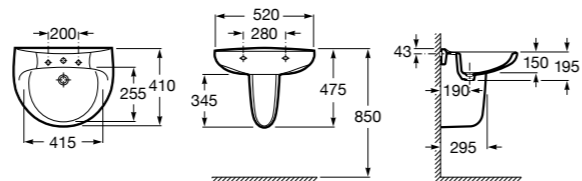

Meridian

325244000 Настенная керамическая раковина. Смеситель не входит в комплект.

335240000 Пьедестал для керамической раковины.

337241000 Полупьедестал для керамической раковины.

Размеры в мм

The Gap Original