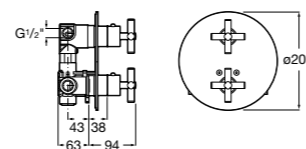

5A0643C00 Встраиваемый термостат для ванны и душа с переключателем потока. Установка с RocaBox Арт. 525869403.