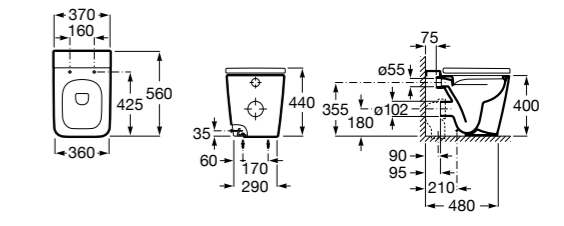

Inspira Square

347537..0 Чаша унитаза Rimless с двойным выпуском. Включает: крепежный комплект.

801532..B SQUARE - Сиденье и крышка с механизмом «мягкое закрывание» для унитаза. Материал SUPRALIT®.

Inspira Round