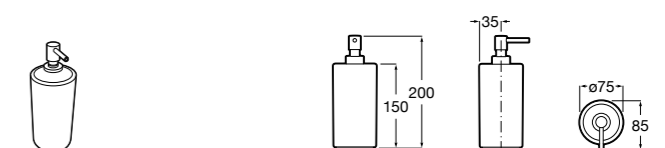

Onda

3870ZD000 Диспенсер на столешницу.