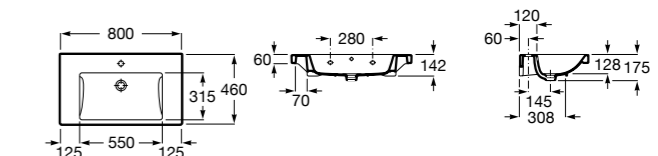

Kalaria

32787800H Настенная или накладная керамическая раковина. Смеситель не входит в комплект.

327878000 Настенная или накладная керамическая раковина без отверстия под смеситель.