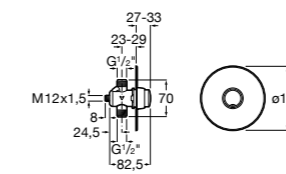

Avant

5A9079C00 Встраиваемый смывной кран для писсуара.