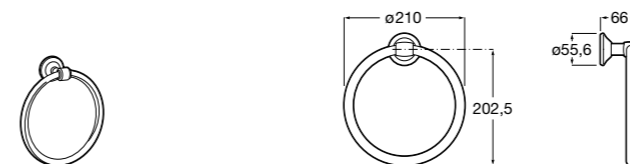

Hotel's Classic
815425001 Полотенцедержатель в форме кольца.

Cubica
816824001 Полотенцедержатель в форме кольца.

Rubik
816847001 Полотенцедержатель в форме кольца. Хром. Крепление на болты или клей.
816847024 Полотенцедержатель в форме кольца. Черный. Крепление на болты или клей. ®