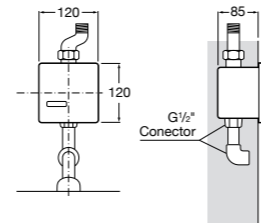

Instant Foot

505127800 Педальный кран. Установка на полу. Подвод одной воды.

Fluent

5A9B24C00 Наружный смывной кран для писсуара.

Fluent

5A9D24C00 Наружный смывной кран для писсуара. Есо.

Смесители для раковин / термостаты Micro-T

Avant

5A0279C00 Термостат Micro-T для смесителя (холодная вода + предварительно смешанная).

Sprint

5A9124C00 Наружный смывной кран для писсуара.

5A9317C00 Внешняя трубка для писсуара.

Avant

5A0179C00 Термостат Micro-T для смесителя с одним подводом воды.

Avant

5A9279C00 Наружный смывной кран для писсуара.

5A9317C00 Внешняя трубка для писсуара.

Avant

505326203 Установочный комплект для Micro-T. Гибкий шланг и подсоединения.

Смывные краны для писсуаров / встраиваемые / электронные

Sentronic-S

5A8102C00 Электронный смывной кран для писсуара. Наружная панель. Хром.

5A8102CM0 Электронный смывной кран для писсуара. Наружная панель. Матовый.

5A8102B00 Электронный смывной кран для писсуара. Наружная панель. Белый.

525165203 Питание от четырех щелочных батареек 1,5 В. Батарейки не включены в комплект. Встраиваемый блок.

525165303 Питание от сети 230 В. Встраиваемый блок.

Instant

5A9277C00 Наружный смывной кран для писсуара.

5A9317C00 Внешняя трубка для писсуара.

Смывные краны для писсуаров / встраиваемые / порционно-нажимные

Instant

5A9077C00 Встраиваемый смывной кран для писсуара.

Fluent

5A9C24C00 Встраиваемый смывной кран для писсуара.

Avant

5A9079C00 Встраиваемый смывной кран для писсуара.

Смывные краны для писсуаров / настенные краны

Sentronic-V

5A9A79C00 Электронный смывной клапан для писсуара. Питание от одной щелочной батареи 9 В.

525081207 Дистанционный пульт управления для регулировки чувствительной зоны и времени слива сливного клапана Sentronic-V.

Aqualine Confort