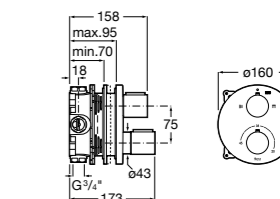

5A0C09C00 Встраиваемый термостат для ванны и душа с переключателем потока. Установка с RocaBox Арт. 525869403.

5A0C09CNO Встраиваемый термостат для ванны и душа с переключателем потока. Покрытие Everlux титановый черный. Для установки с RocaBox Арт. 525869403