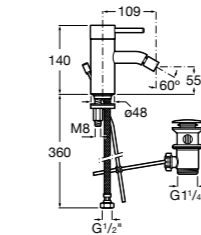

Lanta

5A6011C00 Смеситель для биде с регулятором направления потока, донным клапаном и гибкой подводкой.