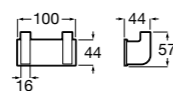

Superinox

Полотенцедержатель.

	A
817308002	600
817307002	400

Record ®

A817661001 Двойной крючок.