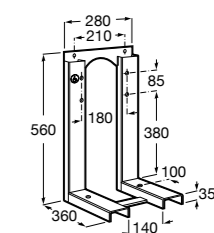

Каркас

822091001 Каркасная рама для подвесных унитазов и биде с межосевым расстоянием 180 мм. Стальной профиль с максимальной нагрузкой 400 кг.