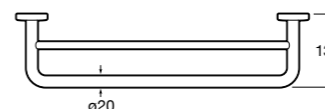

Cubica

816823001 Полотенцедержатель.