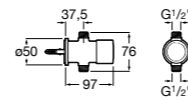

Sprint

5A9124C00 Наружный смывной кран для писсуара.

5A9317C00 Внешняя трубка для писсуара.