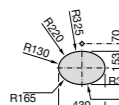

Rodeo

327866000 Раковина керамическая врезная. Смеситель не входит в комплект.

Neo Selene

322307000 Раковина керамическая врезная или встраиваемая снизу. Смеситель не входит в комплект.