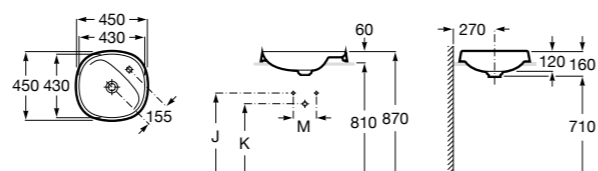

Debba

32799M000 Раковина керамическая врезная. Смеситель не входит в комплект.