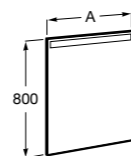

Зеркала

The Gap Original

Прямоугольное зеркало с LED-подсветкой, системой антизапотевания и сенсорным выключателем.

	A
ZRU9302809	1000
ZRU9302689	800
ZRU9302688	600

Eidos

Прямоугольное зеркало с LED-подсветкой для прямого подключения к общему выключателю ванной комнаты.

	A
812358000	1200
812361000 ©	1100
812357000	1000
812360000 ©	900
812356000	800
812359000	700
812355000	600
812354000	500

The Gap Original

Прямоугольное зеркало с LED-светильником.

	A
ZRU9000090	450

Iridia

Прямоугольное зеркало с LED-подсветкой по периметру зеркала и системой антизапотевания. Интенсивность подсветки регулируется; система антизапотевания работает от сенсорного выключателя.

	A
812347000	1400
812346000	1200
812342000	1000
812341000	800
812340000	600
812339000	400

Aneto

Прямоугольное зеркало с LED-подсветкой по периметру (кроме верхней стороны), системой антизапотевания и сенсорным выключателем.

	A
812363000	800
812362000	600

Iridia

Круглое зеркало с LED-подсветкой по периметру зеркала и покрытием, предотвращающим запотевание. Интенсивность подсветки регулируется; система антизапотевания работает от сенсорного выключателя.

	A
812338000	Ø 1000
812337000	Ø 800

Prisma Comfort

COMFORT - Зеркало с верхней LED-подсветкой, встроенной снизу функцией рассеянного света и системой антизапотевания. Бесконтактное включение с помощью датчика движения.

	A
812277000	1300
812268000	1200
812267000	1100
812266000	1000
812265000	900
812264000	800
812263000	600

Victoria Basic

Зеркало.

	A
812330406	1200
812329406	1000
812328406	800
812327406	700
812326406	600

Luna

Зеркало прямоугольное.

	A
812192000	1300
812191000	1200
812190000	1100
812189000	1000
812188000	900
812117000	800
812184000	700
812182000	600

Prisma Basic