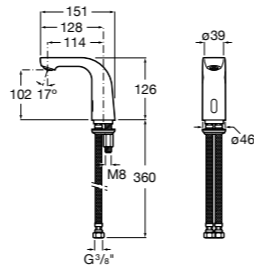

L20-E

- **5A5609C00** Электронный кран для раковины для подвода одной воды. Ограничитель потока воды 5,7 л/мин, гибкая подводка. Питание от четырех щелочных батареек 1,5V LRG (AA). Батарейки не включены в комплект.
- **5A5709C00** Электронный кран для раковины для подвода одной воды. Ограничитель потока воды 5,7 л/мин, гибкая подводка. Питание от сети 230 V. Источник питания включен в комплект.