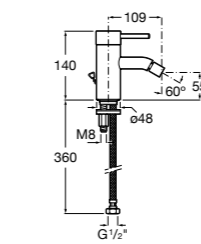

Lanta

5A6111C00 Смеситель для биде с регулятором направления потока, цепочкой и гибкой подводкой.