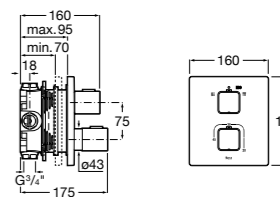

5A0C1AC00 Встраиваемый термостат для ванны и душа с переключателем потока. Установка с RocaBox Арт. 525869403.