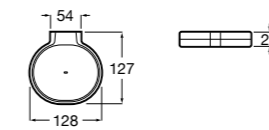

Hotel's

816371001 Настенная мыльница.

Cubica

816820001 Настенная мыльница.