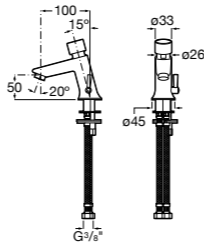

Instant Care

- **5A3377C00** Смеситель для раковины с аэратором и гибкой подводкой. Ограничитель расхода 2 л/мин. Автоматическое закрытие через 15 секунд.