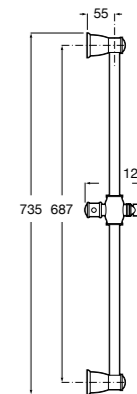

Мыльница

5B5150TP0 Прозрачная мыльница для душа.

5B0250C00 Хромированная мыльница для душа.

Аксессуары для душа / шланги

Neo-Flex

5B2016C00	Пластиковый гибкий душевой шланг 2 м. Сатин. Система против закручивания шланга Antitwist.
5B2116C00	Пластиковый гибкий душевой шланг 1,75 м. Сатин. Система против закручивания шланга Antitwist.
5B2216C00	Пластиковый гибкий душевой шланг 1,50 м. Сатин. Система против закручивания шланга Antitwist.