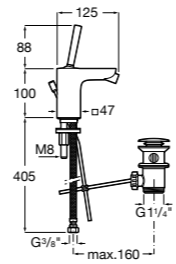

Pais

5A606DC00 Смеситель для биде с ручкой-джойстиком, регулятором направления потока, донным клапаном и гибкой подводкой.