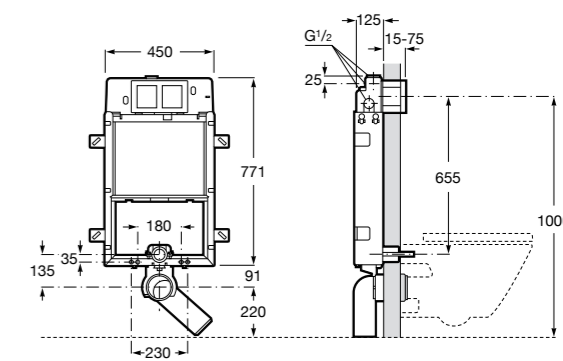

Duplo WC Fluxor Single Flush

890092300 DUPLO WC Fluxor Single Flush - Каркас со встроенным бачком, клапаном смыва и установочными крепежами. Минимальная глубина 140 мм. Осовое расстояние 180 мм. Металлический профиль с сопротивлением 400 кг. 0-200 мм регулируемые ножки. Патрубок Ø 90 / Ø 110.

Duplo WC Smart

890090800 Встраиваемый каркас с бачком двойного смыва, гибкой подводкой для Smart-унитазов, гибким шлангом и установочным комплектом. Минимальная глубина 140 мм, высота 1190 мм. Межосевое расстояние 180 мм. Патрубок Ø 90 и 110. Рекомендуется для установки подвесного унитаза In-Wash® Inspira. Может быть укомплектован совместимой панелью смыва Roca (в комплект не входит).

Duplo WC под окно

890121010 Каркас со встроенным бачком двойного смыва для подвесного унитаза. Минимальная глубина 160 мм. Боковое гидравлическое соединение. Позволяет установить панель смыва фронтально или сбоку. Патрубок Ø 90 и 110. Межосевое расстояние 180 мм или 230 мм. Металлический профиль с максимальной нагрузкой 400 кг, регулируемые ножки 0-200 мм. Может быть укомплектован совместимой панелью смыва Roca (в комплект не входит).

Basic WC

890090120 Каркас со встроенным бачком двойного смыва для подвесного унитаза. Минимальная глубина 140 мм. Патрубок Ø 90 и 110. Межосевое расстояние 180 мм. или 230 мм. Верхнее или заднее гидравлическое соединение. Может быть укомплектован совместимой панелью смыва Roca (в комплект не входит).

Basic WC Compact

890080120 Каркас со встроенным бачком двойного смыва для подвесного унитаза. Патрубок Ø 90 и 110. Межосевое расстояние 180 мм или 230 мм. Верхнее гидравлическое соединение. Может быть укомплектован совместимой панелью смыва Roca (в комплект не входит).

Каркас