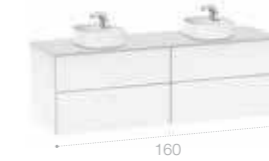

Модуль для двух накладных раковин
Стр. 225