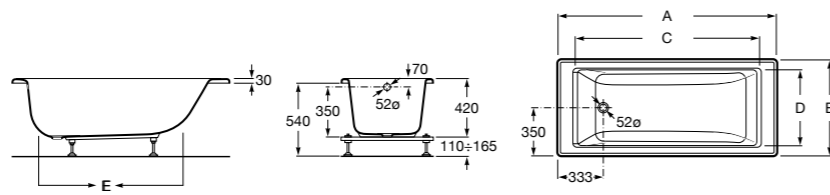

Vythos

Прямоугольная акриловая ванна с гидромассажем Total и набором для слива.

	A	B	C	D	E	Объем, л
248059001	1700	700	1450	560	1185	185
248058001	1600	700	1350	560	1085	170

Прямоугольная акриловая ванна с гидромассажем Tonis и набором для слива.

	A	B	C	D	E	Объем, л
248056001	1700	700	1450	560	1185	185
248055001	1600	700	1350	560	1085	170

Прямоугольная акриловая ванна.

	A	B	C	D	E	Объем, л
247844000	1700	700	1450	560	1185	185
247942000	1600	700	1350	560	1085	170

Подголовник (белый).

291066000