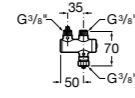

Смесители для раковин / термостаты Micro-T

Avant

5A0279C00 Термостат Micro-T для смесителя (холодная вода + предварительно смешанная).