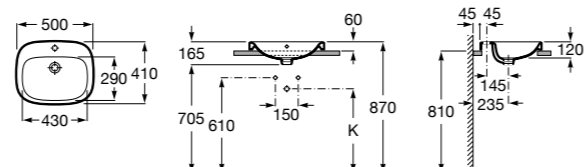

Rodeo

327866000 Раковина керамическая врезная. Смеситель не входит в комплект.

Neo Selene

322307000 Раковина керамическая врезная или встраиваемая снизу. Смеситель не входит в комплект.

Diverta

327114000 Раковина керамическая врезная или встраиваемая снизу. Смеситель не входит в комплект.