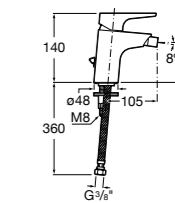

Atlas

5A6190C00 Смеситель для биде с регулятором направления потока, цепочкой и гибкой подводкой.