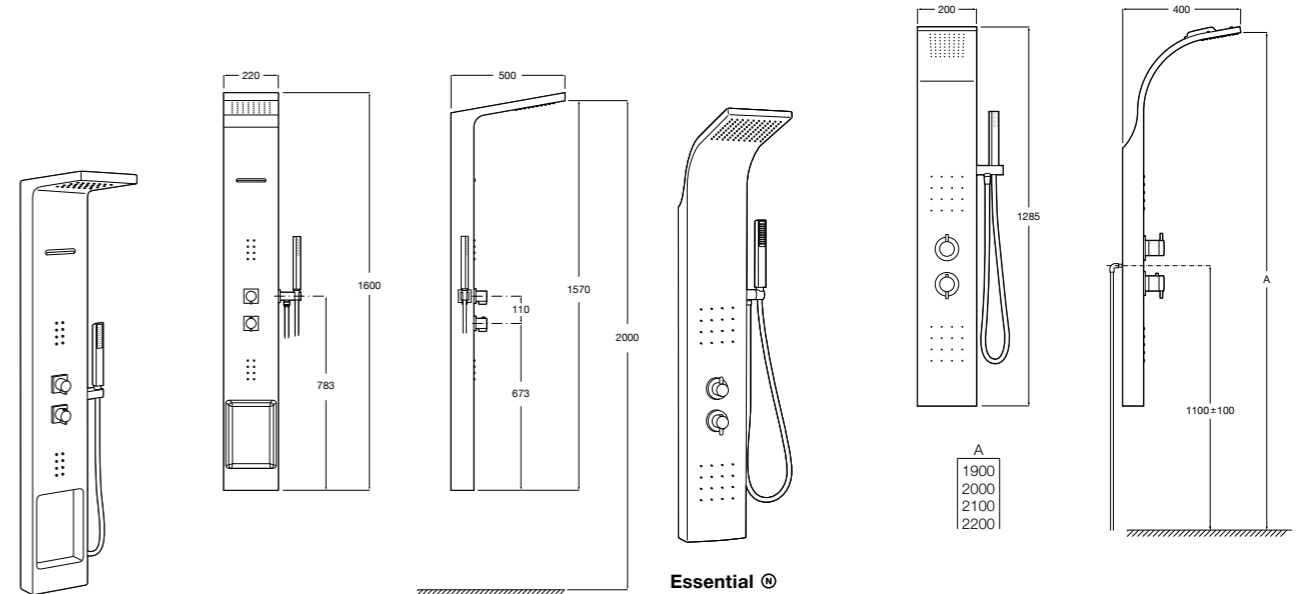

Aqualine Round 2 положения

5A154AC00 ROUND - Встраиваемый переключатель (2 положения) для ванны или душа. Установка с Арт. 525166803.
525166803 Скрытый монтажный блок для дивертора на 2 выхода 1/2".

Aqualine Square 3 положения

5A194AC00 SQUARE - Встраиваемый переключатель (3 положения) для ванны или душа. Установка с Арт. 525166803.
525166903 Скрытый монтажный блок для дивертора на 3 выхода 1/2".

Aqualine Soft 3 положения

5A1B4AC00 SOFT - Встраиваемый переключатель (3 положения) для ванны или душа. Установка с Арт. 525166803.
525166903 Скрытый монтажный блок для дивертора на 3 выхода 1/2".

Aqualine Round 3 положения

5A184AC00 ROUND - Встраиваемый переключатель (3 положения) для ванны или душа. Установка с Арт. 525166803.
525166903 Скрытый монтажный блок для дивертора на 3 выхода 1/2".

Aqualine Square

5A094AC00 SQUARE - Встраиваемый запорный клапан. Установка с Арт. 525166703.
525166703 Скрытый монтажный блок для запорного клапана на 1 выход 3/4".

Aqualine Soft

5A0A4AC00 SOFT - Встраиваемый запорный клапан. Установка с Арт. 525166703.
525166703 Скрытый монтажный блок для запорного клапана на 1 выход 3/4".

Aqualine Round

5A084AC00 ROUND - Встраиваемый запорный клапан. Установка с Арт. 525166703.
525166703 Скрытый монтажный блок для запорного клапана на 1 выход 3/4".

Настенная душевая панель с гидромассажем

Eternal

5A978BC00 Гидромассажная панель из материала SURFEX®.

Essential

5A9A8BC00 Гидромассажная панель.
525994103 Дополнительный монтажный комплект для угловой установки панели Essential.
5B4863TP0 Полочка. Для установки с гидромассажной душевой панелью Essential или Evolution.