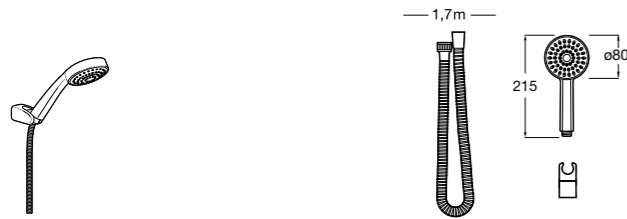

Natura 80/1

5B9302C00 Душевой комплект. Включает в себя: ручной душ 80 мм с 1 функцией, настенный держатель для ручного душа и гибкий шланг 1,70 м.