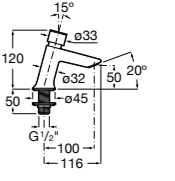

Instant

- **5A4477C00** Кран для раковины с аэратором. Подвод одной воды. Ограничитель расхода 2 л/мин. Автоматическое закрытие через 15 секунд.