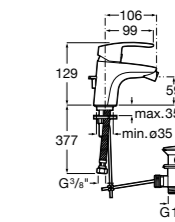

5A613BC00 Смеситель для биде с регулятором направления потока, цепочкой и гибкой подводкой.

Monodin-N

5A6098C00 Смеситель для биде с регулятором направления потока, донным клапаном и гибкой подводкой.

Размеры в мм