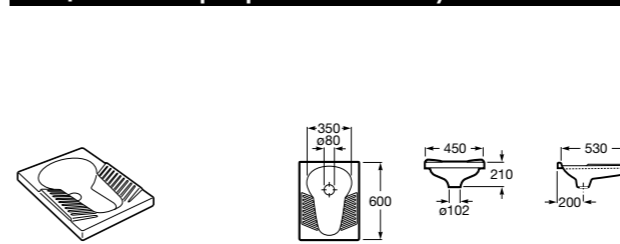

Общественные пространства / чаша Генуя

Oriental

345090001 Чаша Генуя.