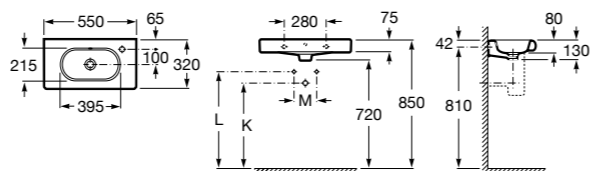

Meridian

32724Y000 Настенная керамическая раковина. Смеситель не входит в комплект.

32724Z000 Настенная керамическая раковина. Смеситель не входит в комплект.

337242000 Полупьедестал для керамической раковины компакт.