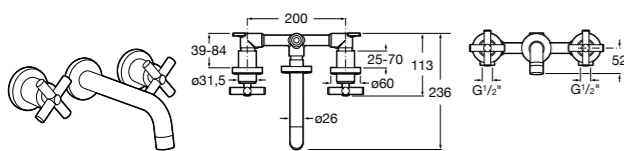

Insignia

5A453AC00 Встраиваемый смеситель для раковины.

Loft

5A4743C00 Встраиваемый в стену смеситель для раковины с изливом 190 мм.

Carmen

5A474BC00 Встраиваемый в стену смеситель для раковины.

Смесители для биде / монтаж на бортик / однорычажные