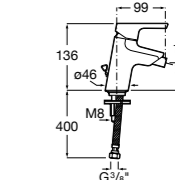

5A613BC00 Смеситель для биде с регулятором направления потока, цепочкой и гибкой подводкой.

Monodin-N

5A6098C00 Смеситель для биде с регулятором направления потока, донным клапаном и гибкой подводкой.

Размеры в мм