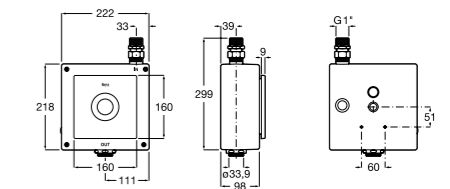

Краны для унитазов / встраиваемые краны / электронные

Sentronic-R

5A9102C00 Электронный смывной кран для унитаза. Слив с регулировкой 6 л или 3 л.