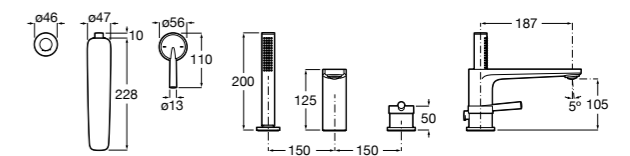

L90

5A1801C00 Монтируемый на край ванны двухвентильный смеситель для ванны-душа с изливом 130 мм, с душевой лейкой и гибким шлангом.