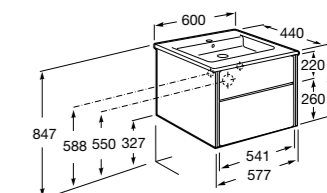

Ronda

ZRU9303002	Мебельный модуль бетон/белый матовый.
ZRU9302963	Мебельный модуль белый глянец/антрацит.
327472000	Раковина The Gap Original 600.