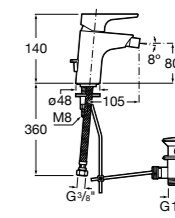

Lanta

5A6111C00 Смеситель для биде с регулятором направления потока, цепочкой и гибкой подводкой.

Размеры в мм

Atlas

5A6090C00 Смеситель для биде с регулятором направления потока, донным клапаном и гибкой подводкой.