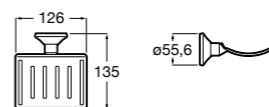

815410001 Настенная мыльница.

**Classica**

816809001 Настенная мыльница.

**Twin**

816701001 Настенная мыльница. Крепление на болты или клей.

**Аксессуары / полочки****Tempo**

Полочка. Хром.

	A
817027001	600
817040001	300