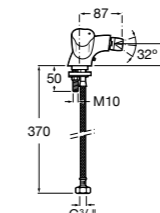

Brava

5A6130C00 Смеситель для биде с регулятором направления потока и гибкой подводкой.

Brava

5A6530C00 Встраиваемый вентиль для биде, синий указатель (холодный).
5A6630C00 Встраиваемый вентиль для биде, красный указатель (горячий).