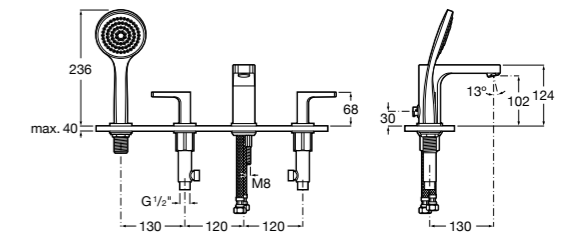

Insignia

5A183AC00 Монтируемый на край ванны двухвентильный смеситель для ванны-душа с изливом 130 мм, с душевой лейкой и гибким шлангом.

L90

5A9801C00 Монтируемый на край ванны двухвентильный смеситель для ванны-душа с изливом 197 мм, с душевой лейкой и гибким шлангом.

L90

5A9901C00 Монтируемый на край ванны двухвентильный смеситель для ванны-душа с изливом 130 мм, с душевой лейкой и гибким шлангом.

L90

5A0901C00 Монтируемый на край ванны однорычажный смеситель для ванны-душа, гибкая душевая лейка L90 1,75 м. Излив 197 мм.

Размеры в мм

L90

5A1801C00 Монтируемый на край ванны двухвентильный смеситель для ванны-душа с изливом 130 мм, с душевой лейкой и гибким шлангом.

Pals

5A986DC00 Монтируемый на край ванны смеситель для ванны-душа с центральным изливом, с переключателем и душевой лейкой.

Loft

5A0943C00 Монтируемый на край ванны смеситель с высоким изливом для ванны и душа с переключателем, душевой лейкой и гибким душевым шлангом 1,75 м.

Carmen

5A094BC00 Встраиваемый смеситель для ванны-душа с переключателем потока.

Размеры в мм