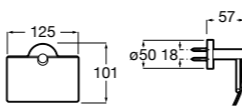

Nuova

- 816529001** Держатель для туалетной бумаги с крышкой.

Onda ©

- 3870ZB000** Держатель для туалетной бумаги с крышкой.

Hotel's

- 816720001** Держатель для туалетной бумаги с крышкой.

Compas

- 817358001** Держатель для туалетной бумаги с крышкой.