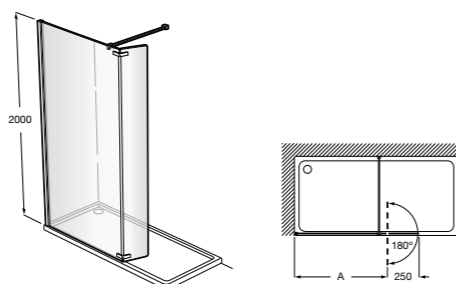

Душевые панели / 1 фиксированная панель

Line D1HF Walk-in

Фиксированная панель + 1 распашной элемент.

D1HF (A)	От 700 до 900 + 250
	От 901 до 1200 + 250