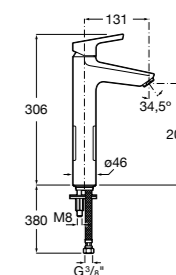

Malva

5A373BC0M Смеситель для раковины с высоким изливом, гладкий корпус, с гибкой подводкой.

5A373BC00 Смеситель для раковины, гладкий корпус, с высоким изливом, с гибкой подводкой. Cold start.