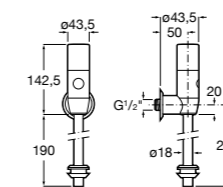

Aqualine Confort

5A9177C00 Нажимной смывной кран для писсуара

Смывные краны для унитазов / настенные краны

Gem

526900610 Смывной кран для унитаза. Изогнутая сливная труба 1".

Aqualine Plus

5A9577C00 Смывной кран 3/4" для унитаза. Механизм двойного слива 6/3 литра.