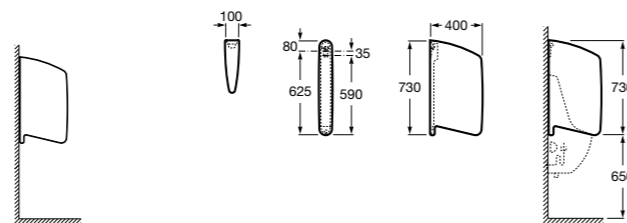

Wing

387090000 Разделитель для писсуаров.