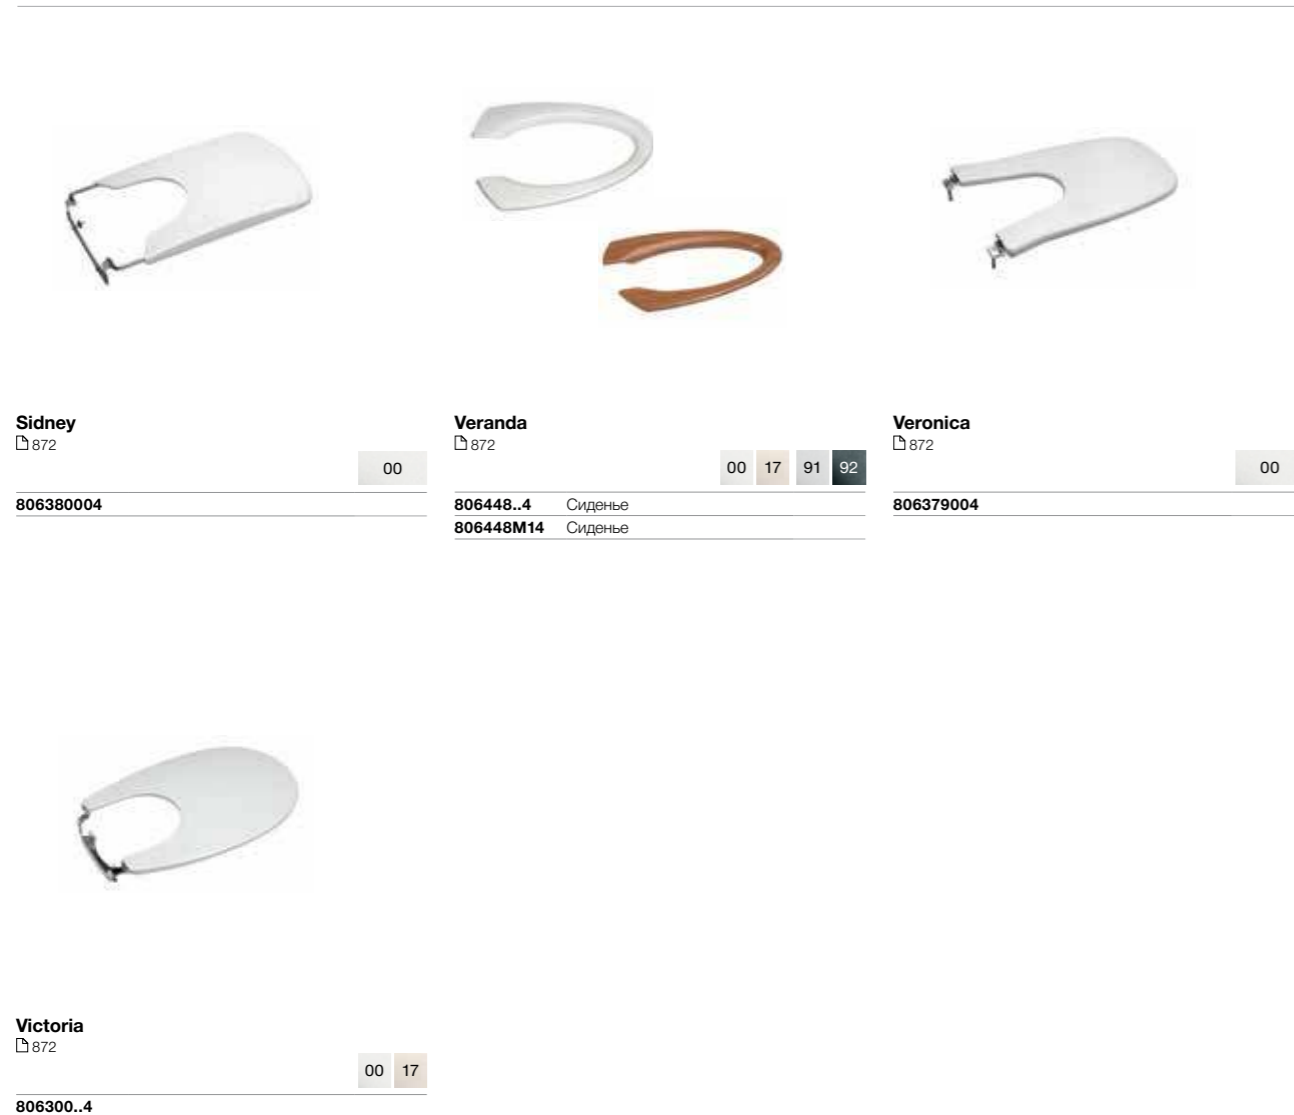

📄 Более подробную информацию см. на указанной странице / В артикуле продукта замените .. на код выбранного цвета

Виды креплений крышек и сидений на унитаз

Комплект петель			
Тип	Для унитаза/биде		
Для сиденья	Механизм «мягкое закрывание»	America, Happening, Hall, Sidney, Meridian, Dama Senso, Dama Senso Compact, Giralda	I0001200R
		Frontalis, Element	I0001300R
		Khroma	I0003800R
		Veranda	I0003100R
		Meridian-N, Dama	I0012400R
		Комплект креплений для механизма «мягкое закрывание»	I0001100R
Сталь	Gondola		I0006700R
	Access		I0009600R
	Meridian		I0006300R
	Meridian-N / Dama		I0012500R
	America, Georgia, Giralda, Hall, Sidney		I0006500R
	Veranda		I0006600R
Ацетал	Magnum		I0006800R
	Victoria		I0002900R
Ацетал съемный	Dama Retro	Белый	I0005800R
		Светлый кремовый	I0005900R
		Норка	I0006000R
		Серый	I0006100R
Съемный	Dama Senso, Giralda		I0002100R
Пластик	Happening Baby		I0003400R

Комплект петель и креплений			
Тип	Для унитаза/биде		
Для сиденья	Механизм «мягкое закрывание»	Veranda	I0003700R
		Frontalis, Element, Khroma, America, Happening, Veronica, Hall, Sidney, Meridian, Meridian-N, Dama, Dama Senso, Dama Senso Compact, Dama Retro, The Gap, Giralda и Victoria	I0000400R
Ацетал съемный	Dama Retro белый		I0001800R
Съемный	Dama Senso, Giralda		I0002500R
Общие	Meridian, Hall, Georgia, Sidney, Giralda, America, Veranda, Veronica		I0002400R

Пластиковые заглушки			
Тип	Для унитаза/биде		
Сиденья и крышки	Сиденье	Для остальных серий (4 шт.)	I0009100R
	Сиденье и крышка	Для остальных серий	I0009000R

📄 Более подробную информацию см. на указанной странице / Размеры в мм