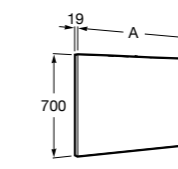

Victoria-N

Зеркало.

	A
812336406	1200
812335406	1000
812334406	900
812333406	800
812332406	700
812331406	600
812345406	500