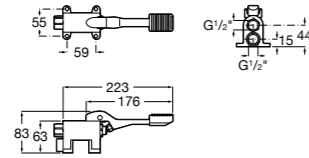

Instant Foot

505127800 Педальный кран. Установка на полу. Подвод одной воды.

Fluent

5A9B24C00 Наружный смывной кран для писсуара.