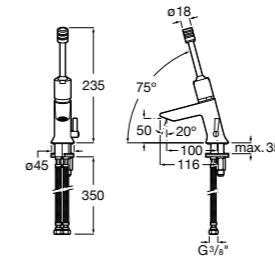

Instant Care

- **5A3277C00** CARE - Смеситель для раковины с аэратором.