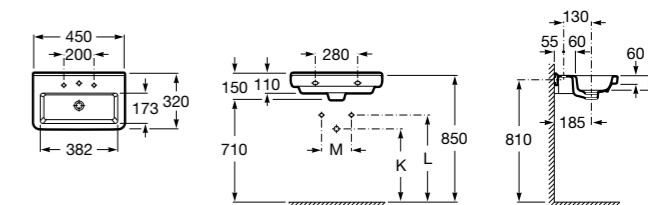

Размеры в мм

Мини-раковины

Hall

325883000 Настенная или накладная керамическая раковина. Смеситель не входит в комплект.

Meridian

325245000 Настенная керамическая раковина. Смеситель не входит в комплект.

335240000 Пьедестал для керамической раковины.