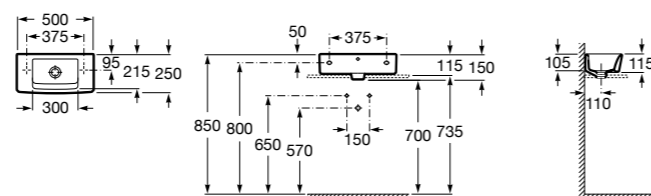

Размеры в мм

Мини-раковины

Hall

325883000 Настенная или накладная керамическая раковина. Смеситель не входит в комплект.

Meridian

325245000 Настенная керамическая раковина. Смеситель не входит в комплект.

335240000 Пьедестал для керамической раковины.