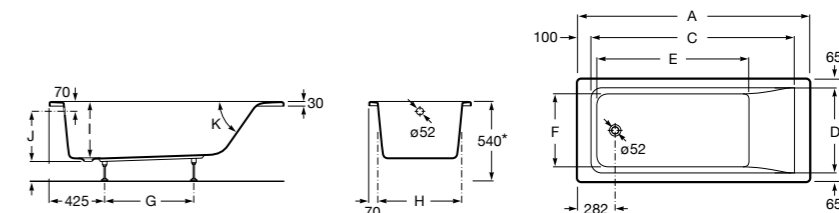

Размеры в мм

Easy

Прямоугольная акриловая ванна с гидромассажем Tonis.

	A	B	C	D	E	F	G	H	I	J	K	Объем, л
248155001	1700	750	1418	618	1110	540	650	309	420	341	55°	197
248156001	1700	700	1418	568	1110	490	490	284	420	341	55°	180
248171001	1600	750	1318	618	1010	540	650	309	420	341	55°	183
248157001	1600	700	1318	568	1010	490	490	284	420	341	55°	167
248172001	1500	700	1218	568	910	490	470	284	400	341	62°	161
248173001	1400	700	1118	568	810	490	470	284	400	341	62°	146