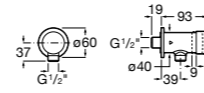

Fluent

5A9D24C00 Наружный смывной кран для писсуара. Есо.