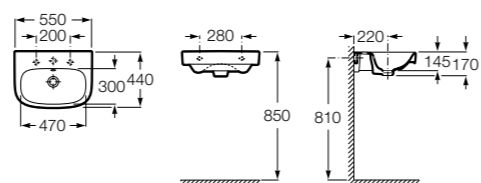

Debba

32799500Y Настенная керамическая раковина 550. Смеситель не входит в комплект.

33799000Y Пьедестал для керамической раковины.

33799100Y Полупьедестал для керамической раковины.