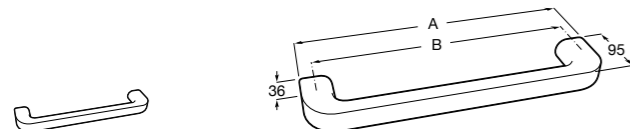

Onda ®
Полотенцедержатель.

	A	B
3870ZH000	600	560
3870ZG000	450	420
3870ZJ000	300	260