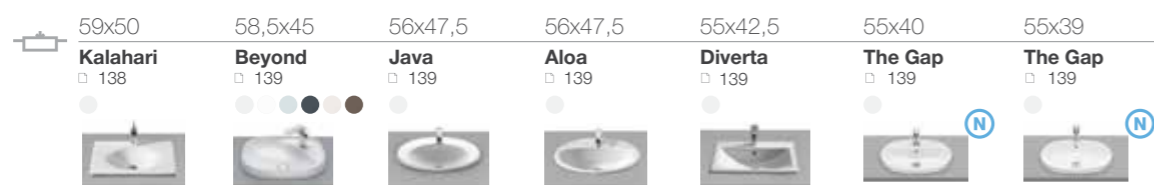

ОБЗОР ПРОДУКЦИИ

длина x ширина

Раковины для установки на столешницу

65-75

60-64

55-59

55-59

50-54