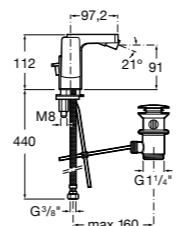

L90

5A6301C00 Смеситель для биде с рычагом сбоку, регулятором направления потока, донным клапаном и гибкой подводкой. Cold start.