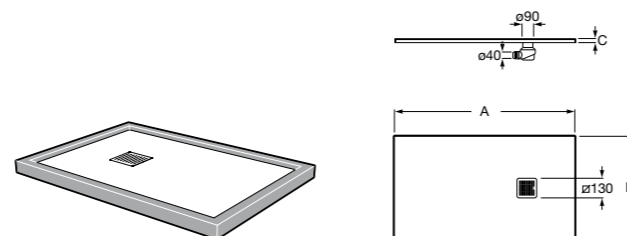

Terran (с рамкой)

Ультратолстый душевой поддон, материал STONEX®, с рамкой.

	A	B	C
P10270838441..0	1800	900	41
P10264038441..0	1600	900	41
P10257838441..0	1400	900	41
P1024B038441..0	1200	900	38
P1023E838441..0	1000	900	36
P10270832041..0	1800	800	41
P10264032041..0	1600	800	41
P10257832041..0	1400	800	41
P1024B032041..0	1200	800	38
P1023E832041..0	1000	800	36
P1027082EE41..0	1800	750	41
P1026402EE41..0	1600	750	41
P1025782EE41..0	1400	750	41
P1024B02EE41..0	1200	750	38
P1023E82EE41..0	1000	750	36
P1027082BC41..0	1800	700	41
P1026402BC41..0	1600	700	41
P1025782BC41..0	1400	700	41
P1024B02BC41..0	1200	700	38
P1023E82BC41..0	1000	700	36

Terran

Ультратолстый душевой поддон, материал STONEX®. Противоскользящая поверхность с текстурой под камень. Включает слив gran saudal.

	A	B	C
AP1033E83E801..0	1000	1000	31
AP10338438401..0	900	900	28
AP10332032001..0	800	800	26

Terran 1/4 круга

Ультратолстый душевой поддон, материал STONEX®. Противоскользящая поверхность с текстурой под камень. Включает слив gran saudal.

	A	B	C
AP10538438401..0	900	900	28

Акриловые душевые поддоны

Neo Daiquiri

Сверхтонкий акриловый душевой поддон, включает слив диаметром 90 с крышкой того же цвета, что и поддон.

	A	B	C
276167..0	1800	800	40
276323..0	1400	800	40
276183..0	1200	800	40
276187..0	1000	800	40
276169..0	1700	750	40
276173..0	1600	750	40
276177..0	1500	750	40
276209..0	1200	750	40
276191..0	900	750	40
276171..0	1700	700	40
276175..0	1600	700	40
276179..0	1500	700	40
276181..0	1400	700	40
276185..0	1200	700	40
276189..0	1000	700	40
276193..0	900	700	40

Easy STA

Акриловый душевой поддон с противоскользящим покрытием. Включает сливной комплект.

	A	B
276088000	1000	700
276087000	900	750