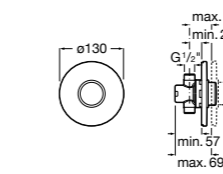

Fluent

5A9C24C00 Встраиваемый смывной кран для писсуара.