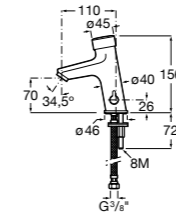

Fluent

- 5A3A24C00** Смеситель для раковины с аэратором и гибкой подводкой. Ограничитель расхода 5 л/мин

Fluent

- 5A3B24C00** Смеситель для раковины с аэратором и гибкой подводкой. Ограничитель расхода 2 л/мин.