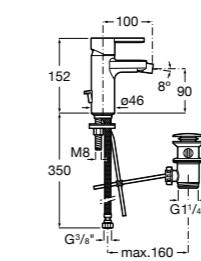

Naia

5A6096C00 Смеситель для биде с регулятором направления потока, донным клапаном и гибкой подводкой.

5A6A96..0 Смеситель для биде с регулятором направления потока и гибкой подводкой. Не включает донный клапан. Покрытие Everlux.