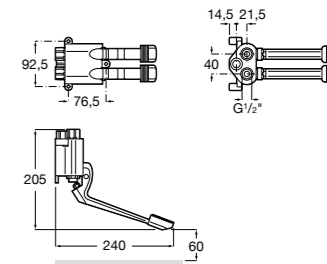

Instant Foot

505128700 Педальный смеситель. Установка на стене.