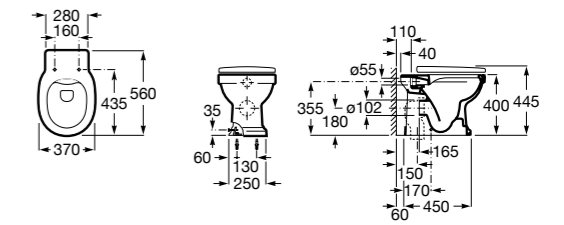

Beyond

3470B7..0 Чаша унитаза Rimless с двойным выпуском. Включает: крепежный комплект.

801B82..B Сиденье и крышка с механизмом «мягкое закрывание» для унитаза. Материал SUPRALIT®.