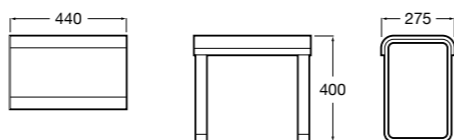

Zen Basic

1. **2H0431000** BASIC - Кабина с гидромассажем, правая (панель с форсунками справа).
   2H0430000 BASIC - Кабина с гидромассажем, левая (панель с форсунками слева).
   2H0427000 BASIC - Кабина с гидромассажем, правая (панель с форсунками справа).
   2H0426000 BASIC - Кабина с гидромассажем, левая (панель с форсунками слева).
   2H0432000 Сиденье.

Сиденье Zen

1. **2H0432000** Сиденье.