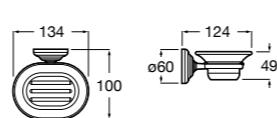

Carmen

817005001 Настенная мыльница.