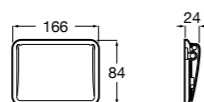

Nuova

- 816529001** Держатель для туалетной бумаги с крышкой.

Onda ©

- 3870ZB000** Держатель для туалетной бумаги с крышкой.

Hotel's

- 816720001** Держатель для туалетной бумаги с крышкой.

Compas

- 817358001** Держатель для туалетной бумаги с крышкой.