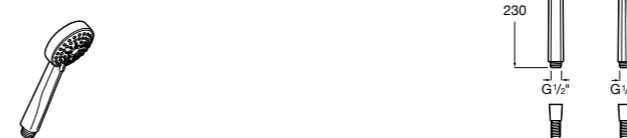

Stella 80/3

5B1103C00 Душевая лейка с 3 функциями.

5B1103C07* Душевая лейка с 3 функциями. Упаковка блистер.