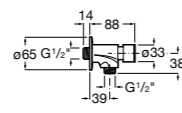

Instant

5A9277C00 Наружный смывной кран для писсуара.

5A9317C00 Внешняя трубка для писсуара.