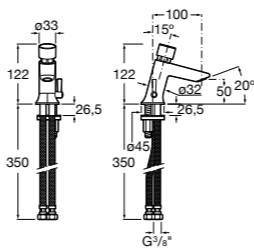

Instant

- **5A3177C00** Смеситель для раковины с аэратором и гибкой подводкой. Ограничитель расхода 6 л/мин. Автоматическое закрытие через 15 секунд.