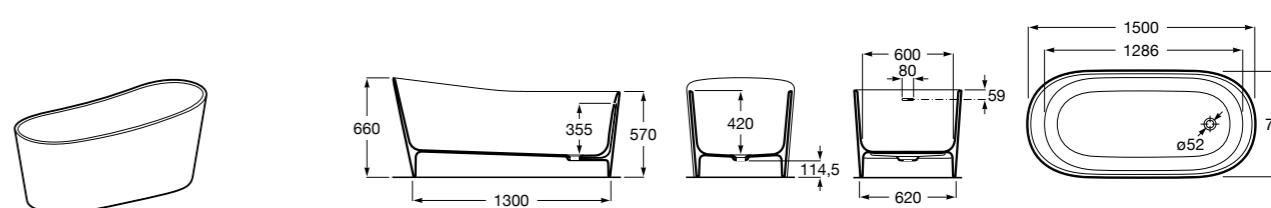

Maui Round ©

248499000 Овальная ванна STONEX®, интегрированный слив-перелив, донный клапан с системой click-clack.