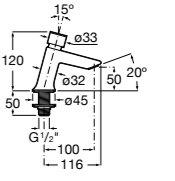

Instant

- **5A4277C00** Смеситель для раковины с аэратором. Подвод одной воды. Ограничитель расхода 6 л/мин. Автоматическое закрытие через 15 секунд.
- **5A4577C00** Смеситель для раковины с аэратором. Подвод одной воды. Ограничитель расхода 6 л/мин. Автоматическое закрытие через 15 секунд. С антиблокировочной системой.