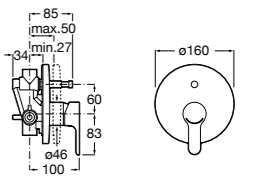

Alfa

- 5A0A25C00** Встраиваемый смеситель для ванны-душа с переключателем потока.

Victoria

- 5A0625C00** Встраиваемый смеситель для ванны-душа с переключателем потока.

Смесители для ванны и душа / монтаж на бортик