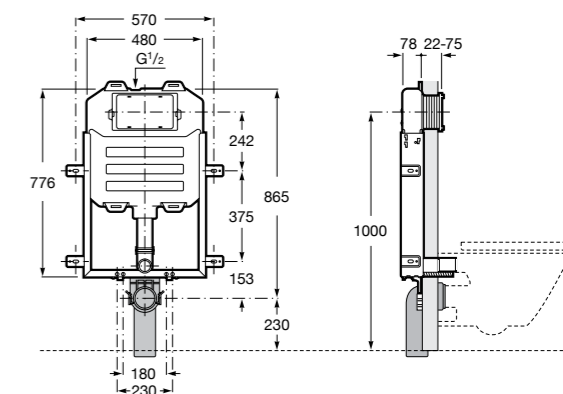

Basic WC

890090120 Каркас со встроенным бачком двойного смыва для подвесного унитаза. Минимальная глубина 140 мм. Патрубок Ø 90 и 110. Межосевое расстояние 180 мм. или 230 мм. Верхнее или заднее гидравлическое соединение. Может быть укомплектован совместимой панелью смыва Roca (в комплект не входит).