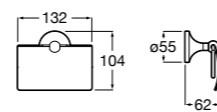

Classica

1. **816811001** Держатель для туалетной бумаги с крышкой.