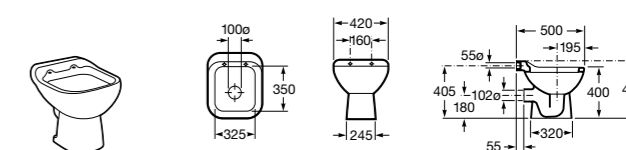

Смывные краны для унитазов / дополнения для кранов

Дополнения для смывных кранов

1. **AG0094703R** Дополнительная сливная труба. Прямой сливной кран.
   505521600 Изогнутая труба.
   525936100 Обратный клапан для смывного крана.
   V0016200R Вставка смывного крана для подвесного унитаза.

Смывные краны для унитазов / встраиваемые краны

Aqua

1. **5A9779C00** Встраиваемый смывной кран 3/4" для унитаза. Механизм двойного слива 6/3 литра.

Aqualine

1. **5A9777C00** Встраиваемый смывной кран. Механизм двойного слива 6/3 литра.

Aqualine

1. **5A9677C00** Встраиваемый смывной кран. Механизм слива 6 литров.

Смесители для душа / настенные / порционно-нажимные

Instant

1. **5A2777C00** Наружный угловой кран для душа.

Смесители для душа/ встраиваемые / порционно-нажимные

Instant

1. **5A2677C00** Встраиваемый кран для душа.

Avant

1. **5A2217C00** Встраиваемый смеситель для душа.

Смесители для душа/ встраиваемые / с термостатом

Avant

1. **5A0679C00** Встраиваемый смеситель-термостат для душа.

Профессионал / аксессуары для кухонных смесителей

Instant Pro

1. **5A8564C00** Промышленный излив 1200 мм с 1 выходом.

Instant Pro

1. **5A8664C00** Промышленный излив 1200 мм с 2 выходами.

Instant Pro

1. **5A8764C00** Адаптер для установки промышленного спирального излива 1200 мм (см. информацию о совместимости).

Instant Pro

Instant Pro

1. **5A8064C00** PRO - Однорычажный кухонный смеситель для промышленного излива 1200 мм. Излив в комплект не входит (см. информацию о совместимости).

Слив

Garda

1. **371055000** Слив. Включает в комплект: керамическую решетку, резиновое выпускное соединение и установочный комплект.
   526005510 Решетка из нержавеющей стали с резиновой вставкой.

Хозяйственные мойки

Unik Henares

1. **851028806** Тумба под мойку.

Henares

1. **368951001** Хозяйственная мойка.

Henares

1. **856897806** Шкафчик.