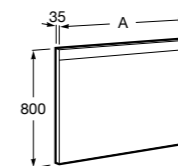

Prisma Comfort

COMFORT - Зеркало с верхней LED-подсветкой, встроенной снизу функцией рассеянного света и системой антизапотевания. Бесконтактное включение с помощью датчика движения.

	A
812277000	1300
812268000	1200
812267000	1100
812266000	1000
812265000	900
812264000	800
812263000	600