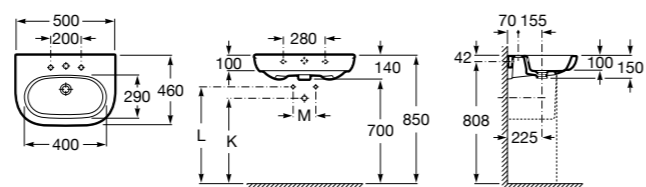

Meridian

325244000 Настенная керамическая раковина. Смеситель не входит в комплект.

335240000 Пьедестал для керамической раковины.

337241000 Полупьедестал для керамической раковины.

Размеры в мм

The Gap Original