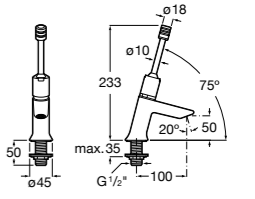

Instant Care

- **5A4377C00** Кран для раковины с аэратором. Подвод одной воды.