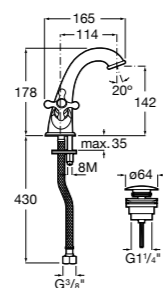

Carmen

5A3A4BC00 Смеситель для раковины, гладкий корпус, с донным клапаном click-clack и гибкой подводкой.

5A3B4BC00 Смеситель для раковины, гладкий корпус, с гибкой подводкой.

Insignia

5A3A3AC00 Смеситель для раковины с высоким изливом, гладкий корпус, с донным клапаном с системой click-clack и гибкой подводкой. Cold start.

5A3C3A..0 Смеситель для раковины с высоким изливом, гладкий корпус, с гибкой подводкой. Cold start. Покрытие Everlux.