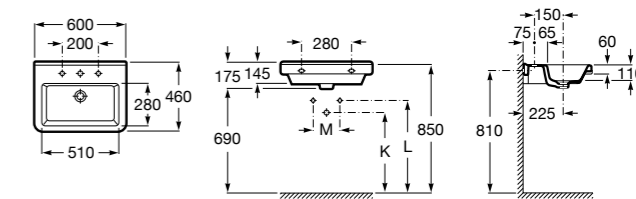

Dama

- 327784000** Настенная керамическая раковина. Смеситель не входит в комплект.
337470000 Пьедестал для керамической раковины.
337471000 Полупьедестал для керамической раковины.

Размеры в мм

Meridian