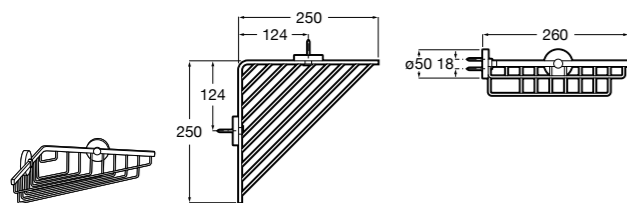

Compas
817441001 Контейнер решетчатый.