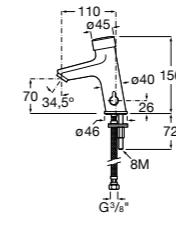

Fluent

- **5A3B24C00** Смеситель для раковины с аэратором и гибкой подводкой. Ограничитель расхода 2 л/мин.