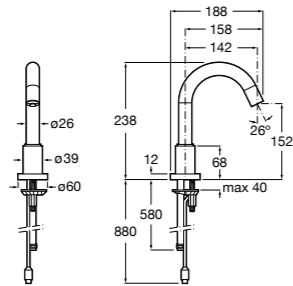

Смесители для раковины / монтируемые на край раковины / порционно-нажимные

Loft-E

- **5A4243C00** Электронный кран для раковины с высоким изливом для подвода одной воды. Сенсор приближения. Питание от четырех щелочных батареек 1,5V LRG (AA). Батарейки не включены в комплект.
- **5A4343C00** Электронный кран для раковины с высоким изливом для подвода одной воды. Сенсор приближения. Питание от сети 230 V. Источник питания включен в комплект.