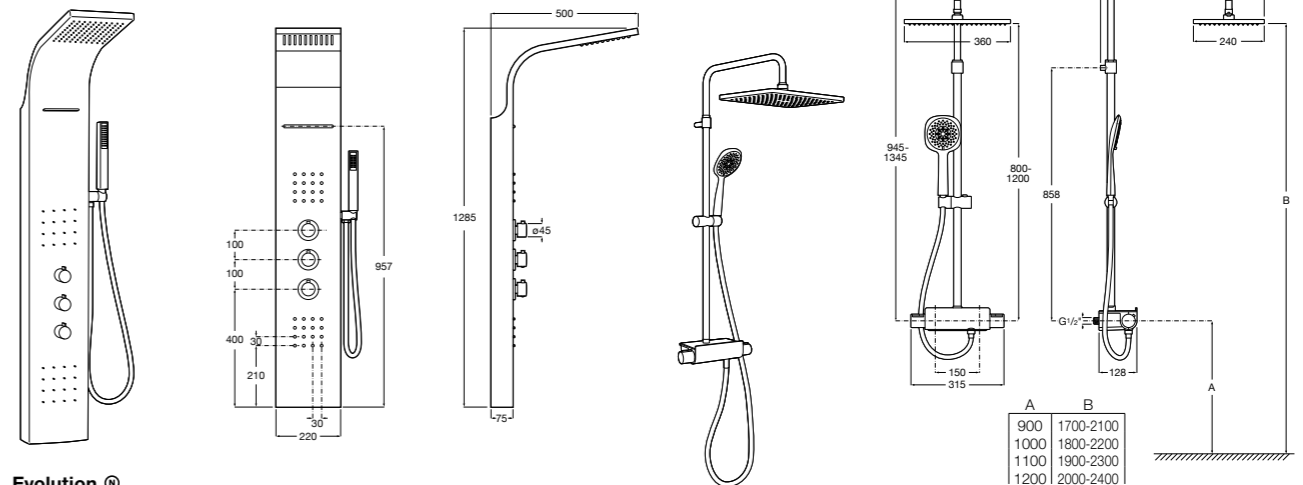

Душевые стойки / смеситель-термостат

Evolution

5A9B8BC00 Гидромассажная панель с каскадным режимом.
525994103 Дополнительный монтажный комплект для угловой установки панели Evolution.
5B4863TP0 Полочка. Для установки с гидромассажной душевой панелью Essential или Evolution.

Deck-T Square

5A9C88C00 SQUARE - Душевая стойка со смесителем-термостатом и полочкой. Включает: верхний душ размером 360x240 мм, ручной душ диаметром 130 мм с 4 режимами потока, гибкий шланг 1,75 м и держатель с возможностью регулировки наклона.