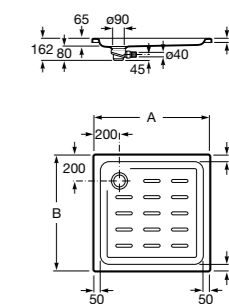

Керамические душевые поддоны**Malta Walk-In**

Керамический душевой поддон с противоскользящим покрытием и с платформой венге.

373524000

Malta

Керамический душевой поддон.

	A	B	C	D
373516000	1200	800	65	180
373517000	1000	800	65	180
373505000	1200	750	65	175
373506000	1000	750	65	170
37450C000	1200	700	65	175
37450D000	1000	700	65	170
37450E000	900	700	65	170
373513000	1200	700	80	175
373512000	1000	700	80	170
373519000	900	700	80	170