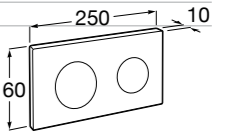

PL7 Dual

8900883.. PL7 DUAL - Двойной смыв. Глянцевая отделка.

PL10 Dual

8900890.. PL10 DUAL - Двойной смыв.

8900892.. PL10 DUAL - Двойной смыв. Матовая отделка.

8900893.. PL10 DUAL - Двойной смыв. Глянцевая отделка.

890089304 PL10 antivandalica - PL10 Антивандальный - Двойной смыв. Отделка из нержавеющей стали.