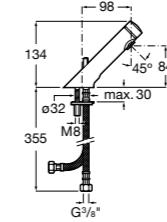

Avant

- **5A3179C00** Смеситель для раковины, с аэратором и гибкой подводкой. Боковая ручка для регулировки температуры воды.