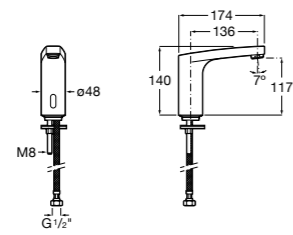

L70-E

- **5A5C09C00** Электронный кран для раковины для подвода одной воды. Ограничитель потока воды 5 л/мин, гибкая подводка. Питание от четырех щелочных батареек 1,5V LRG (AA). Батарейки не включены в комплект.
- **5A5D09C00** Электронный кран для раковины для подвода одной воды. Ограничитель потока воды 5 л/мин, гибкая подводка. Питание от сети 230 V. Источник питания включен в комплект.