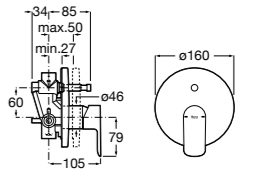

Cala

1. **5A066EC00** Встраиваемый смеситель для ванны-душа с переключателем потока.