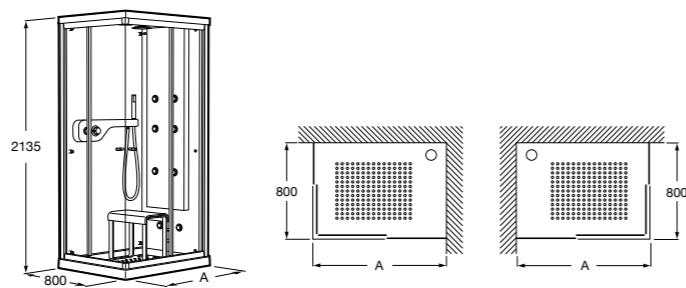

506403400	Комплект слива с донным клапаном, цепочкой и металлическим сифоном.
248213001	Сифон для двухместных ванн.

Душевые ограждения

Кабины с гидромассажем

Zen Club

- 2H0429000** CLUB - Кабина с гидромассажем, правая (панель с форсунками справа).
2H0428000 CLUB - Кабина с гидромассажем, левая (панель с форсунками слева).
2H0425000 CLUB - Кабина с гидромассажем, правая (панель с форсунками справа).
2H0424000 CLUB - Кабина с гидромассажем, левая (панель с форсунками слева).
2H0432000 Сиденье.