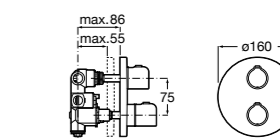

5A2A18C00 Встраиваемый термостат для ванны и душа с переключателем потока.