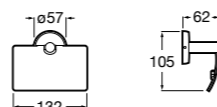

Twin

1. **816713001** Держатель для туалетной бумаги с крышкой. Крепление на болты или клей.