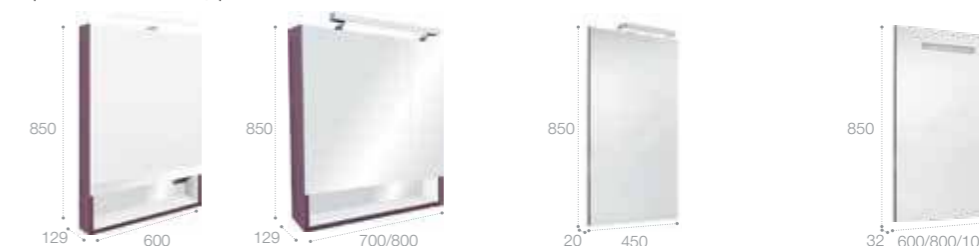

Арт. ZRU9302688 60 см
 Арт. ZRU9302689 80 см
 Арт. ZRU9302809 100 см

Цветовая гамма отделки:

Размеры в описаниях указаны в см, на чертежах – в мм.

Victoria Nord Black Edition

Коллекция мебели Victoria Nord Black Edition является прекрасным образцом сочетания дизайна и функциональности. Насыщенный черный глянцевый цвет идеально подойдет для создания контрастного цветового решения в ванной комнате.