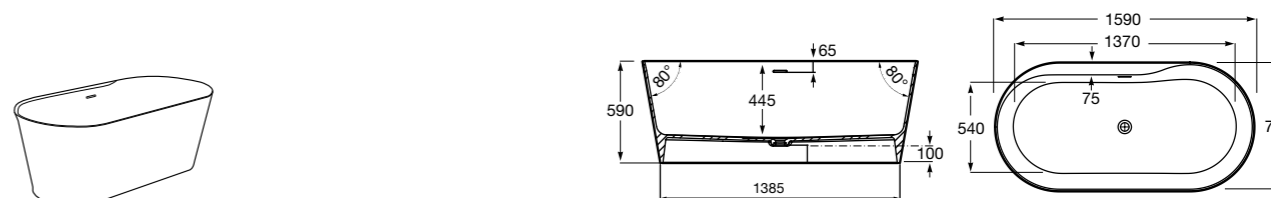

Raina

248466000 Свободностоящая ванна STONEX®, объем 318 л. Интегрированный слив-перелив, донный клапан с системой click-clack.