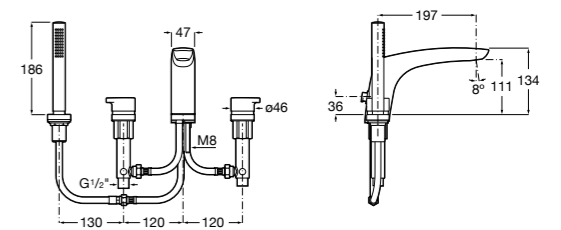

Смесители для ванны и душа / монтаж на бортик

Insignia

1. **5A093AC00** Монтируемый на край ванны двухвентильный смеситель для ванны-душа с изливом 197 мм, с душевой лейкой и гибким шлангом.