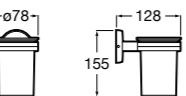

Twin

816705001 Настенный стакан. Крепление на болты или клей.