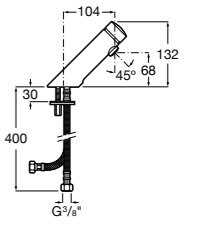

Avant

- **5A3279C00** Смеситель для раковины, с аэратором и гибкой подводкой. Встроенный регулятор температуры воды.