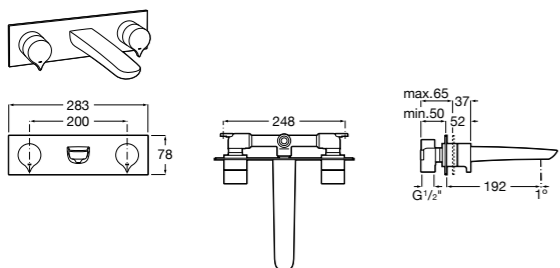

Смесители для раковин / встраиваемые / двухвентильные

Insignia

5A453AC00 Встраиваемый смеситель для раковины.