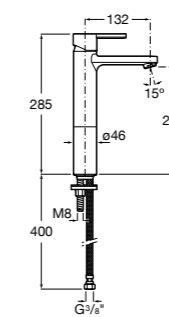

Naia

5A3796C00 Смеситель для раковины, гладкий корпус, с высоким изливом, с донным клапаном с системой click-clack, гибкой подводкой. Cold start.

5A3B96..0 Смеситель для раковины, гладкий корпус, с высоким изливом, с гибкой подводкой. Cold start. Покрытие Everlux.