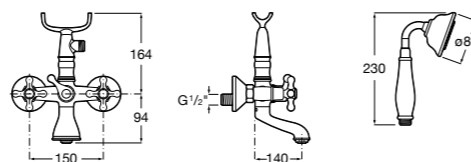

Carmen

5A014BC00 Монтируемый на стену смеситель для ванны и душа с ручным переключателем, гибким душевым шлангом 1,50 м, душевой лейкой и поворотным держателем.