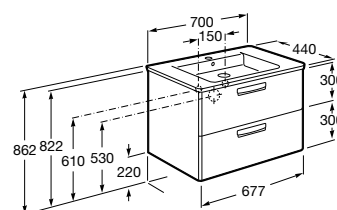

Domi ©

1. **857536806** Мебельный модуль.
   3270M0004 Раковина мебельная The Gap Plus 800x460.
   ZRU9302689 Зеркало The Gap Original 800.

Также возможна комплектация раковинами

1. **32799C000** Victoria Unik 800
   3279A4000 Раковина The Gap 800.
   851546XXX Комплект. Включает в себя: мебельный модуль и раковину.
   851539XXX Готовое решение. Включает в себя: мебельный модуль, раковину и зеркало Eidos.

Дополнительно:

1. **816830485** Каркас без полотенцедержателя (1 шт.).
   816831485 Каркас с полотенцедержателем (1 шт.).

Romea ©

1. **851582XXX** UNIK - Модуль для раковины с 2 ящиками и раковина.
   851589XXX Готовое решение - модуль для раковины с двумя ящиками, раковина, зеркало.

The Gap Original

1. **ZRU9302733** Мебельный модуль белый матовый.
   ZRU9302878 Мебельный модуль белый глянцевый.
   ZRU9302741 Мебельный модуль фиолетовый.
   327471000 Раковина The Gap Original 700.

Ronda

1. **ZRU9303003** Мебельный модуль бетон/белый матовый.
   ZRU9302964 Мебельный модуль белый глянцевый/антрацит.
   327471000 Раковина The Gap Original 700.

The Gap ©

1. **851477XXX** UNIK - Комплект мебели с 2 ящиками и раковины.
   851510XXX PACK - Комплект мебели с 2 ящиками, раковины и зеркала Eidos.
   816826339 Набор из 2 ножек 335 мм для мебели UNIK с 2 ящиками.
   816826458 Набор из 2 ножек 335 мм для мебели UNIK с 2 ящиками.

The Gap ©

1. **851485XXX** UNIK - Комплект мебели с 3 ящиками и раковины.
   851518XXX PACK - Комплект мебели с 3 ящиками, раковины и зеркала Eidos.
   816827339 Набор из 4 ножек 110 мм для мебели UNIK с 3 ящиками.
   816827458 Набор из 4 ножек 110 мм для мебели UNIK с 3 ящиками.

Up

1. **ZRU9303011** Мебельный модуль белый глянцевый.
   327471000 Раковина The Gap Original 700.

Размеры в мм

Мебельные модули для одной раковины 600 мм

Beyond ©

1. **851452XXX** UNIK - Комплект мебели с двумя ящиками с ручками и раковиной из материала FINECERAMIC®.

Beyond