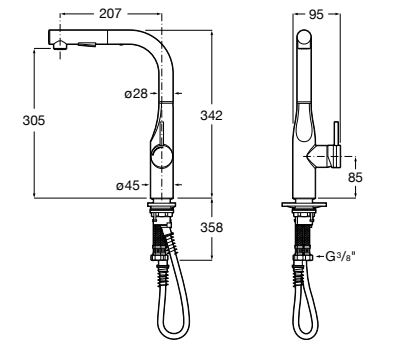

Glera ®

5A854DC00 Смеситель для кухни с поворотным изливом с выдвижным душем с 2 функциями и гибкой подводкой. Cold start.