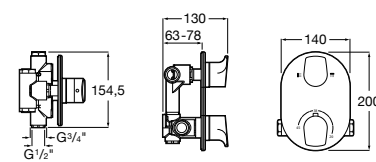

5A0190C00 Встраиваемый термостат для ванны и душа с переключателем потока.