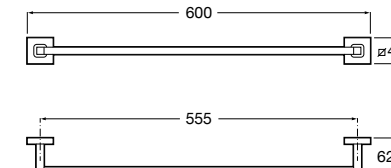

Cubica

816823001 Полотенцедержатель.