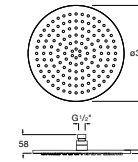

Rainsense

5B3950.0 Круглая душевая насадка. Покрытие Everflux. Кронштейн покупается отдельно.