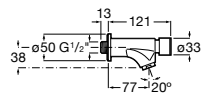

Краны для раковины / монтируемые на стену / порционно-нажимные

Instant

5A7877C00 Монтируемый на стену кран для раковины. С аэратором.

Смесители для раковины / встраиваемые / электронные