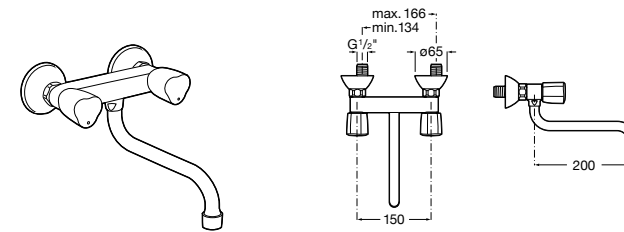

Brava

5A7630C00 Монтируемый на стену смеситель для кухни с нижним поворотным изливом и аэратором.