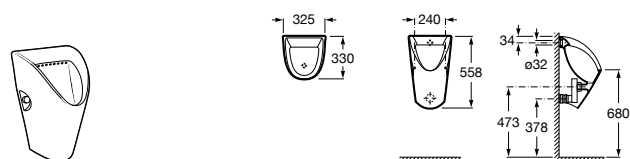

Pack Chic + Fluent

35T45L000 Готовое решение, состоящее из писсуара Chic, крана Fluent, внешней трубки, комплекта для фиксации писсуара и сифона.