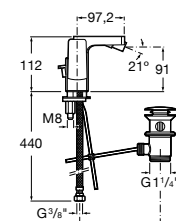

L90

5A6301C00 Смеситель для биде с рычагом сбоку, регулятором направления потока, донным клапаном и гибкой подводкой. Cold start.