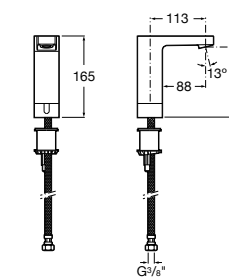

L90-E

1. **5A5601C00** Электронный кран для раковины для подвода одной воды. Ограничитель потока воды 5,7 л/мин, гибкая подводка. Питание от четырех щелочных батареек 1,5V LRG (AA). Батарейки не включены в комплект.
2. **5A5701C00** Электронный кран для раковины для подвода одной воды. Ограничитель потока воды 5,7 л/мин, гибкая подводка. Питание от сети 230 V. Источник питания включен в комплект.