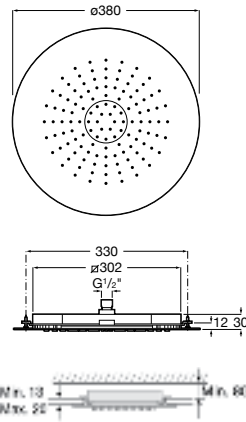

Душевые насадки / встраиваемые

Raindream

5B2650C00 Круглая душевая насадка. Хромированная нержавеющая сталь. Кронштейн покупается отдельно.