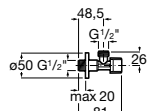

Запорный кран

525165800 Угловой запорный кран 1/2" - 3/8" (шаровый механизм, пластиковая ручка).

525165900 Угловой запорный кран 1/2" - 1/2" (шаровый механизм, пластиковая ручка).