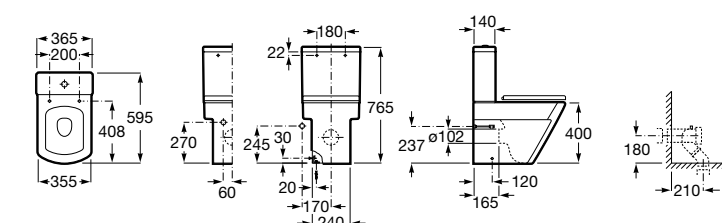

Leon

1. **342649000** Чаша унитаза с универсальным выпуском. Включен установочный комплект.
   341649000 Бачок с механизмом двойного смыва 6/3 литра с нижним подводом воды.
   ZRU9302943 Сиденье с крышкой тонкое.

Giralda

1. **342466000** Чаша SH.
   341469000 Бачок AI.
   ZRU9000046 Сиденье с крышкой.
   ZRU9000047 Сиденье с крышкой.

Унитазы напольные укороченные

Victoria

1. **342394..0** Чаша унитаза с вертикальным выпуском. Включен установочный комплект (B).
   34239U000 Чаша унитаза с косым выпуском. Включен установочный комплект (A).
   342399000 Чаша унитаза с горизонтальным выпуском. Включен установочный комплект (A).
   34139H..0 Бачок с механизмом двойного смыва 6/3 литра с боковым подводом воды. Включен установочный комплект, механизм для подвода воды и механизм смыва.
   34139Z000 Бачок с механизмом двойного смыва 6/3 литра с нижним подводом воды. Включен установочный комплект, механизм для подвода воды и механизм смыва.
   801B62..B Сиденье и крышка с механизмом «мягкое закрывание» для унитаза. Материал SUPRALIT®.
   801B60..B Сиденье и крышка с креплениями из нержавеющей стали для унитаза. Материал SUPRALIT®.
   801B66..B Сиденье и крышка с креплениями из пластика. Материал SUPRALIT®.
   ZRU8013900 Сиденье и крышка с креплениями из нержавеющей стали для унитаза.
   ZRU8013920 Сиденье и крышка с механизмом «мягкое закрывание» быстрого снятия для унитаза.

Hall