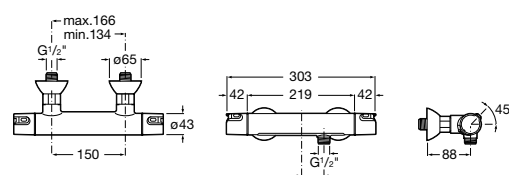

5A1318C00* Монтируемый на стену термостат для душа.