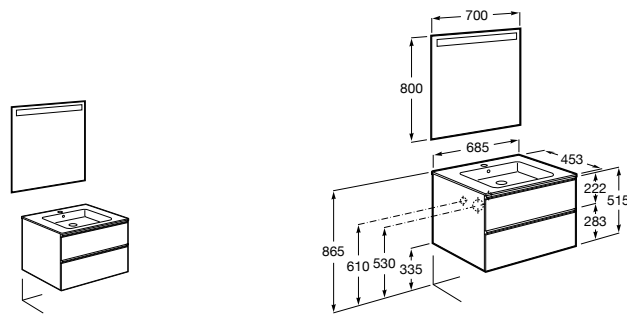

Ronda

1. **ZRU9303003** Мебельный модуль бетон/белый матовый.
   ZRU9302964 Мебельный модуль белый глянцевый/антрацит.
   327471000 Раковина The Gap Original 700.

The Gap ©

1. **851477XXX** UNIK - Комплект мебели с 2 ящиками и раковины.
   851510XXX PACK - Комплект мебели с 2 ящиками, раковины и зеркала Eidos.
   816826339 Набор из 2 ножек 335 мм для мебели UNIK с 2 ящиками.
   816826458 Набор из 2 ножек 335 мм для мебели UNIK с 2 ящиками.