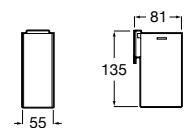

Rubik

816843001 Настенный стакан. Хром. Крепление на болты или клей.
816843024 Настенный стакан. Черный цвет. Крепление на болты или клей. ©

Classica

816810001 Настенный стакан.