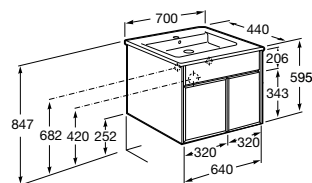

Ronda

1. **ZRU9303003** Мебельный модуль бетон/белый матовый.
   ZRU9302964 Мебельный модуль белый глянцевый/антрацит.
   327471000 Раковина The Gap Original 700.

The Gap ©

1. **851477XXX** UNIK - Комплект мебели с 2 ящиками и раковины.
   851510XXX PACK - Комплект мебели с 2 ящиками, раковины и зеркала Eidos.
   816826339 Набор из 2 ножек 335 мм для мебели UNIK с 2 ящиками.
   816826458 Набор из 2 ножек 335 мм для мебели UNIK с 2 ящиками.