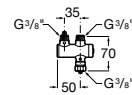

Смесители для раковин / термостаты Micro-T

Avant

5A0279C00 Термостат Micro-T для смесителя (холодная вода + предварительно смешанная).