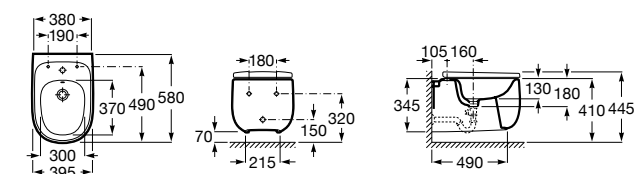

Биде подвесные