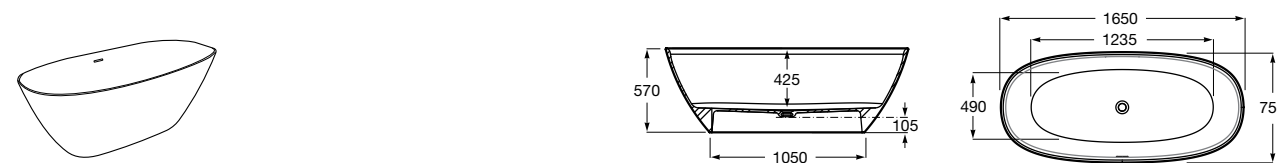

Ванны из материала Stonex®

Ariane

248470000 Свободностоящая ванна STONEX®, объем 240 л. Интегрированный слив-перелив, донный клапан с системой click-clack.