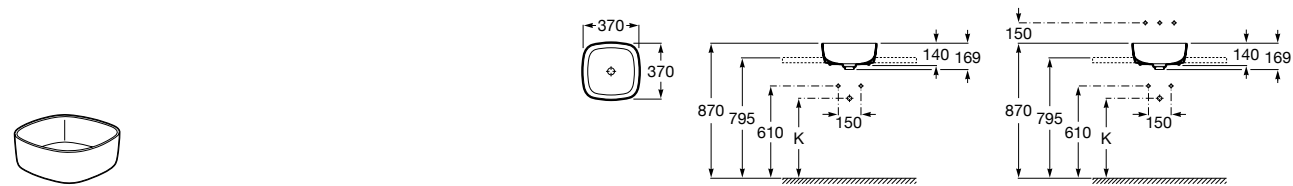

Inspira Soft

327502..0 SOFT - Накладная раковина из материала FINECERAMIC® с фиксированным открытым керамическим выпуском. Смеситель не входит в комплект.