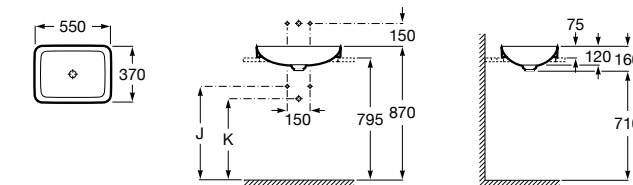

Inspira Square

327534..0 SQUARE - Полуистраиваемая раковина из материала FINECERAMIC® с фиксированным открытым керамическим выпуском и монтажным креплением. Смеситель не входит в комплект.