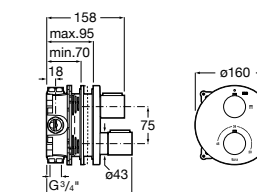

5A2C09C00* Встраиваемый термостат для душа. Установка с RocaBox Арт. 525869403.

5A2C09CN0* Встраиваемый термостат для душа. Покрытие Everlux титановый черный. Установка с RocaBox Арт. 525869403.