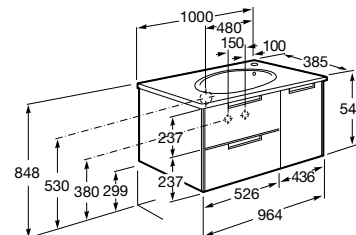

Дополнительно:

1. **816830485** Каркас без полотенцедержателя (1 шт.).
   816831485 Каркас с полотенцедержателем (1 шт.).

Etna

1. **857302806** Мебельный модуль белый глянец.
   857302445 Мебельный модуль дуб верона.
   327009000 Раковина Etna 1000.