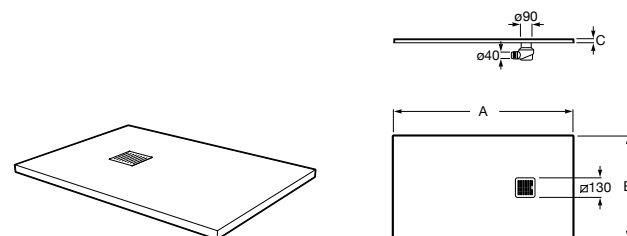

Размеры в мм

**Terran**

Ультратонкий душевой поддон, материал STONEX®. Противоскользящая поверхность с текстурой под камень. Включает слив gran saudal. Сифон и решетка в комплекте.

	A	B	C
AP1017D057801..0	2000	1400	33,5
AP10164057801..0	1600	1400	31,6
AP1017D03E801..0	2000	1000	31
AP1017083E801..0	1800	1000	31
AP1016403E801..0	1600	1000	31
AP1015783E801..0	1400	1000	31
AP1014B03E801..0	1200	1000	31
AP10170838401..0	1800	900	31
AP10164038401..0	1600	900	31
AP10157838401..0	1400	900	31
AP1014B038401..0	1200	900	28
AP1013E838401..0	1000	900	26
AP10170832001..0	1800	800	31
AP10164032001..0	1600	800	31
AP10157832001..0	1400	800	31
AP1014B032001..0	1200	800	28
AP1013E832001..0	1000	800	26
AP1017082EE01..0	1800	750	31
AP1016402EE01..0	1600	750	31
AP1015782EE01..0	1400	750	31
AP1014B02EE01..0	1200	750	28
AP1013E82EE01..0	1000	750	26
AP1017082BC01..0	1800	700	31
AP1016402BC01..0	1600	700	31
AP1015782BC01..0	1400	700	31
AP1014B02BC01..0	1200	700	28
P013E82BC01..0	1000	700	26