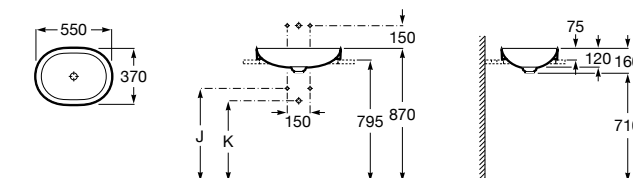

Inspira Round

327527..0 ROUND - Полуистраиваемая раковина из материала FINECERAMIC® с фиксированным открытым керамическим выпуском и монтажным креплением. Смеситель не входит в комплект.