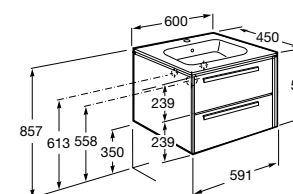

Lander

851424XXX	UNIK - Комплект мебели и раковины. Ножки и смеситель не входят в комплект. Встроенная розетка. Модуль дополнительно обработан защитой от влаги.
851429XXX	РАСК - Комплект мебели, раковины и зеркала Eidos. Ножки и смеситель не входят в комплект. Встроенная розетка. Модуль дополнительно обработан защитой от влаги.
816824339	Комплект из 2-х ножек.

The Gap ®

857552806	Мебельный модуль.
3279A8000	Раковина The Gap 600.
ZRU9302688	Зеркало The Gap Original 600.
ZRU9302885	Зеркальный шкаф The Gap Original 600.
Также возможна комплектация раковинами	
3270M1004	Раковина мебельная The Gap Plus 600x460.
32799E000	Victoria Unik 600.
851484XXX	Комплект. Включает в себя: мебельный модуль и раковину.
851517XXX	Готовое решение. Включает в себя: мебельный модуль, раковину и зеркало Eidos.
Дополнительно:	
816827339	Ножки (4 шт.) Алюминий.
816827458	Ножки (4 шт.) Никель.

Anima

851029XXX	UNIK - Комплект мебели и раковины. Компактный сифон. Ножки и смеситель не входят в комплект.
851033XXX	РАСК - Комплект мебели, раковины, зеркала и настенного LED-светильника. Сифон не включен в комплект. Ножки и смеситель не входят в комплект.
816757339	Комплект из 2-х ножек.

The Gap ®

851500XXX	UNIK - Мебельный модуль для раковины с рабочей поверхностью. Раковина и смеситель не входят в комплект. Столешница дополнительно обработана защитой от влаги.
851531XXX	РАСК - Мебельный модуль для раковины с рабочей поверхностью и зеркалом Eidos. Раковина и смеситель не входят в комплект. Столешница дополнительно обработана защитой от влаги.
816829339	Набор из 2 ножек 275 мм для мебели со столешницей.
816829458	Набор из 2 ножек 275 мм для мебели со столешницей.

The Gap ®