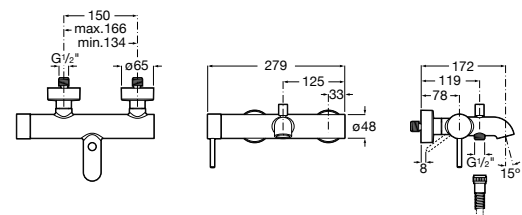

Naia

5A0296C00 Монтируемый на стену смеситель для ванны-душа с автоматическим переключателем потока.

5A0296..0 Монтируемый на стену смеситель для ванны-душа с автоматическим переключателем потока. Покрытие Everlux