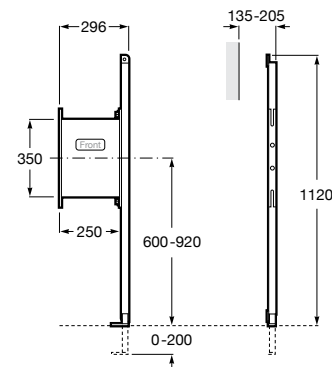

Duplo Handicapped

890090600 DUPLO HANDICAPPED - Встраиваемый каркас для установки поручня. Подходит для установки сбоку систем Duplo. Металлический профиль с максимальной нагрузкой 100 кг, регулируемые ножки 0-200 мм.

Системы инсталляции / аксессуары

Silent in wall

890063000 SILENT IN WALL - звукоизоляционная прокладка для подвесного унитаза или подвесного биде. Предназначена для поглощения звука во время смыва.

Патрубок

892027000 Патрубок-адаптер для подвесного унитаза с выпуском в пол.

Панели смыва / одинарные

PL1 Single

890095100 PL1 SINGLE - Одинарный смыв.

PL2 Single

890096100 PL2 SINGLE - Одинарный смыв.

PL3 Single

890097100 PL3 SINGLE - Антивандальная панель смыва из нержавеющей стали, одинарный смыв.