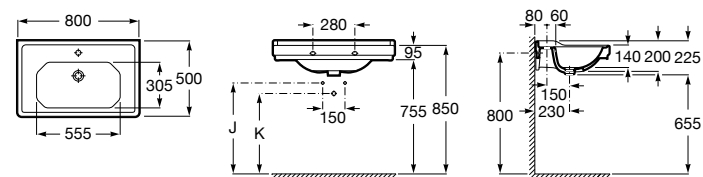

Meridian

32724D000 Настенная керамическая раковина. Смеситель не входит в комплект.

335240000 Пьедестал для керамической раковины.

337241000 Полупьедестал для керамической раковины.

Carmen

3270A0..0 Настенная керамическая раковина под пьедестал с установочным комплектом и одним отверстием под смеситель. Смеситель и пьедестал не входят в комплект.

3270A0..3 Настенная керамическая раковина под пьедестал с установочным комплектом и тремя отверстиями под смеситель. Смеситель и пьедестал не входят в комплект.

3370A0..0 Керамический пьедестал для раковины. Монтажный комплект не входит.

Размеры в мм