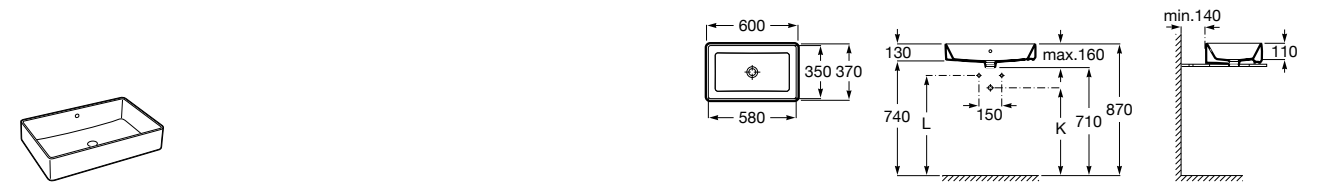

The Gap Square ©

3270Y2000 Накладная керамическая раковина. Смеситель не входит в комплект.