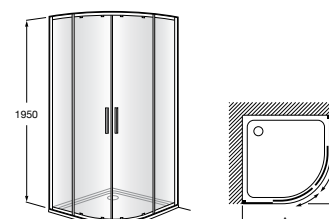

Victoria Standard MR

MR - Угловой душ с 2 раздвижными элементами + 2 фиксируемых элемента. Прозрачное стекло, профиль цвета – блестящий хром. Предел до стены в открытом виде 25 мм.

	Ширина (A)	Открытие (C)
AM18907512	750 (R380)	390
AM18908012	800 (R500)	420
AM19008012	800 (R550)	395
AM18909012	900 (R500)	525
AM19009012	900 (R550)	540
AM18910012	1000 (R500)	540