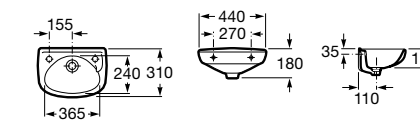

Meridian

327248000 Настенная керамическая раковина. Смеситель не входит в комплект.

Размеры в мм

Ibis

320841001 Настенная керамическая раковина. Смеситель не входит в комплект.

The Gap Original

327478000 Настенная керамическая раковина. Смеситель не входит в комплект.