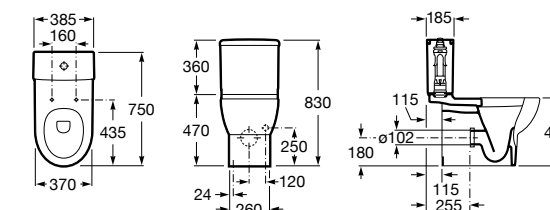

Специальные изделия

Доступность / унитазы

Meridian

34224H000	Чаша унитаза с горизонтальным выпуском для комплектации с низким бачком для людей с ограниченными возможностями. Включен установочный комплект.
34124H000	Бачок с механизмом двойного смыва 4,5/3 литра с нижним подводом воды. Включен установочный комплект, механизм для подвода воды и механизм смыва.
801230004	Крышка и не цельное сиденье с креплениями из нержавеющей стали.
80123D004	Не цельное сиденье с креплениями из нержавеющей стали.