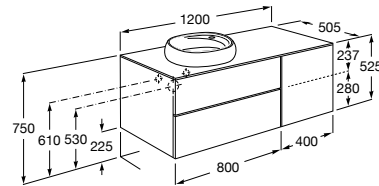

Beyond раковина слева

851398XXX Мебельный модуль для размещения накладной раковины 455 мм слева. Раковины и смесители не входят в комплект.