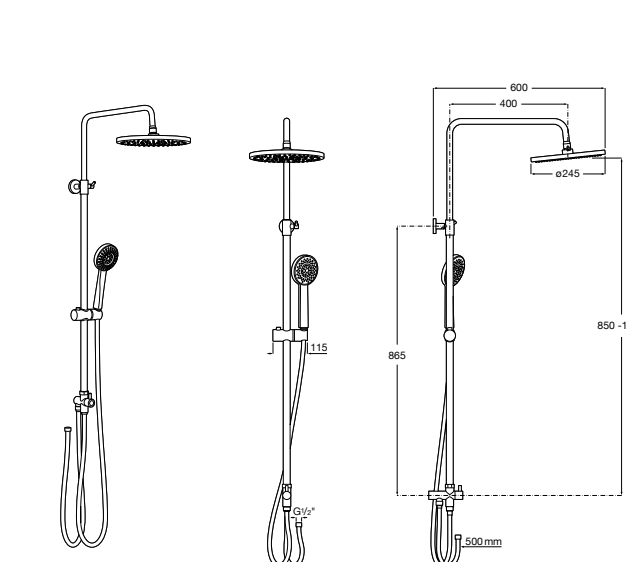

Victoria Connect Plus

5B9M61C00 Душевая стойка без смесителя. Включает: верхний душ диаметром 250 мм, ручной душ диаметром 100 мм, с 1 режимом потока, гибкий металлический шланг 1,5 м, держатель с возможностью регулировки наклона и высоты.