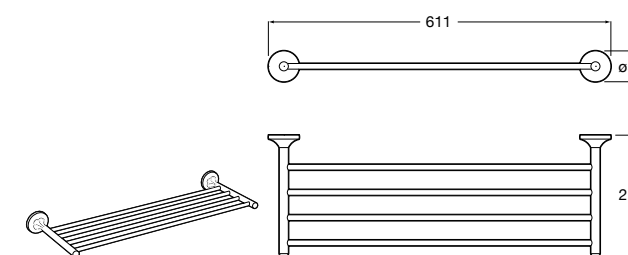

**Cubica**

- 816825001 Решетка для полотенец.

**Classica**

- 816814001 Решетка для полотенец.

Размеры в мм

Аксессуары / держатель для туалетной бумаги с крышкой

**Tempo**

817033001 Держатель для туалетной бумаги с крышкой. Хром.
817033022 Держатель для туалетной бумаги с крышкой. Покрытие Everlux титановый черный.