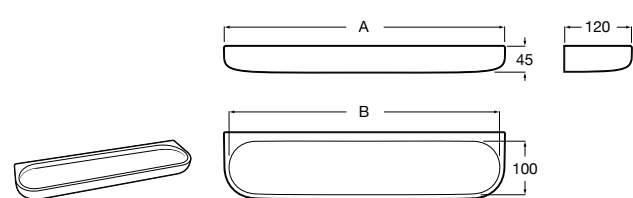

Размеры в мм

Hotel's
816372001 Полочка. Крепления в комплекте.

Twin
816708001 Полочка. Крепления в комплекте.

Victoria
816661001 Полочка. Крепление на болты или клей в комплекте.

Onda ©
Полочка.

	A	B
3870Z0000	500	485
3870Z1000	350	285