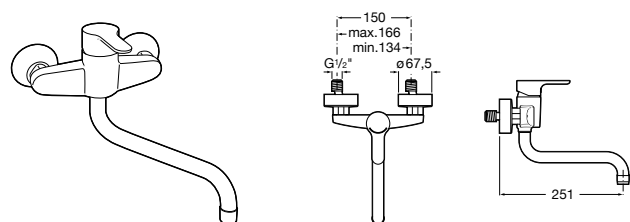

Смесители для кухни / монтируемые на стену / однорычажные

L20

5A7609C00 Монтируемый на стену смеситель для кухни с поворотным изливом и аэратором.