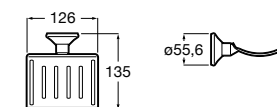

Cubica

816820001 Настенная мыльница.

Hotel's Classic

815410001 Настенная мыльница.