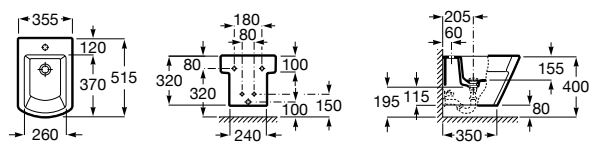

Биде подвесные укороченные