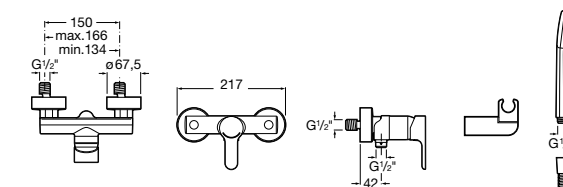

L20

5A2009C0M* Монтируемый на стену смеситель для душа с гибким душевым шлангом 1,50 м, душевой лейкой Stella 80/1 и поворотным настенным держателем.

5A2109C0M Монтируемый на стену смеситель для душа.