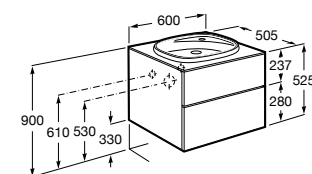

Domi ©

1. **857536806** Мебельный модуль.
   3270M0004 Раковина мебельная The Gap Plus 800x460.
   ZRU9302689 Зеркало The Gap Original 800.

Также возможна комплектация раковинами

1. **32799C000** Victoria Unik 800
   3279A4000 Раковина The Gap 800.
   851546XXX Комплект. Включает в себя: мебельный модуль и раковину.
   851539XXX Готовое решение. Включает в себя: мебельный модуль, раковину и зеркало Eidos.

Дополнительно:

1. **816830485** Каркас без полотенцедержателя (1 шт.).
   816831485 Каркас с полотенцедержателем (1 шт.).

Romea ©

1. **851582XXX** UNIK - Модуль для раковины с 2 ящиками и раковина.
   851589XXX Готовое решение - модуль для раковины с двумя ящиками, раковина, зеркало.

The Gap Original

1. **ZRU9302733** Мебельный модуль белый матовый.
   ZRU9302878 Мебельный модуль белый глянцевый.
   ZRU9302741 Мебельный модуль фиолетовый.
   327471000 Раковина The Gap Original 700.

Ronda

1. **ZRU9303003** Мебельный модуль бетон/белый матовый.
   ZRU9302964 Мебельный модуль белый глянцевый/антрацит.
   327471000 Раковина The Gap Original 700.

The Gap ©

1. **851477XXX** UNIK - Комплект мебели с 2 ящиками и раковины.
   851510XXX PACK - Комплект мебели с 2 ящиками, раковины и зеркала Eidos.
   816826339 Набор из 2 ножек 335 мм для мебели UNIK с 2 ящиками.
   816826458 Набор из 2 ножек 335 мм для мебели UNIK с 2 ящиками.

The Gap ©

1. **851485XXX** UNIK - Комплект мебели с 3 ящиками и раковины.
   851518XXX PACK - Комплект мебели с 3 ящиками, раковины и зеркала Eidos.
   816827339 Набор из 4 ножек 110 мм для мебели UNIK с 3 ящиками.
   816827458 Набор из 4 ножек 110 мм для мебели UNIK с 3 ящиками.

Up

1. **ZRU9303011** Мебельный модуль белый глянцевый.
   327471000 Раковина The Gap Original 700.

Размеры в мм

Мебельные модули для одной раковины 600 мм

Beyond ©

1. **851452XXX** UNIK - Комплект мебели с двумя ящиками с ручками и раковиной из материала FINECERAMIC®.

Beyond