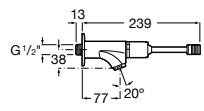

Instant Care

5A7977C00 CARE - Монтируемый на стену кран для раковины. С аэратором.

Loft-E

5A3543C00 Встраиваемый электронный смеситель для раковины с сенсором приближения. Питание от четырех щелочных батареек 1,5 V LRG (AA). С блоком предварительного смешивания горячей и холодной воды.

5A3643C00 Встраиваемый электронный смеситель для раковины с сенсором приближения. Питание от сети 230 V. Включает источник питания. С блоком предварительного смешивания горячей и холодной воды.

5A5643C00 Встраиваемый электронный смеситель для раковины с сенсором приближения. Питание от четырех щелочных батареек 1,5 V LRG (AA). Подвод одной воды.

5A5743C00 Встраиваемый электронный смеситель для раковины с сенсором приближения. Питание от сети 230 V. Включает источник питания. Подвод одной воды.