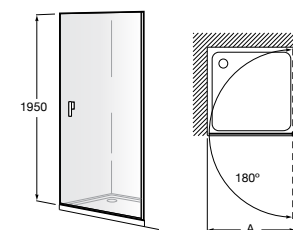

Easy PE

Фронтальное расположение. 1 распашной элемент.

PE (A)	
От 670 до 800	
От 801 до 1000