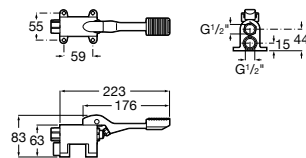

Instant Foot

505127800 Педальный кран. Установка на полу. Подвод одной воды.