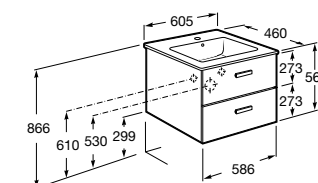

Victoria Nord

ZRU9000028	Мебельный модуль белый глянец.
ZRU9000027	Мебельный модуль венге.
32799E000	Раковина Victoria Unik 600.