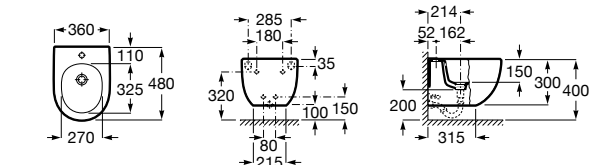

Hall

357625000 Подвесное укороченное биде без крышки. Смеситель не входит в комплект.

806620004 Крышка для укороченного биде с металлическими креплениями.