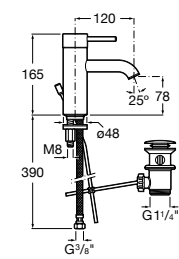

Lanta

5A3011C00 Смеситель для раковины с аэратором, с донным клапаном и гибкой подводкой. Cold start.