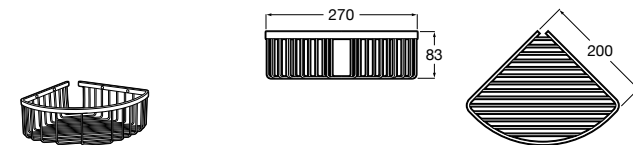

Hotel's
816731001 Угловой контейнер решетчатый.