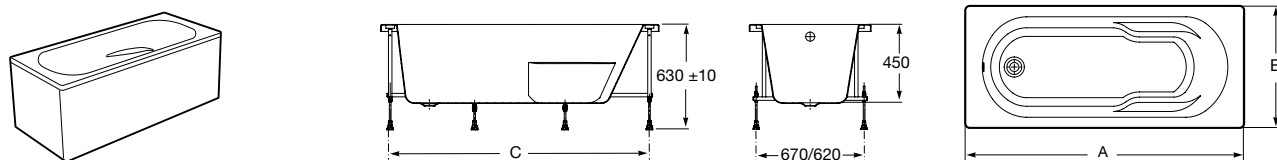

Genova, Genova-N

Акриловая ванна прямоугольная, глубина 45 см. Монтажный комплект заказывается отдельно.

	A	B	C	Объем, л
ZRU9302894	1500	750	1390	235
ZRU9302973	1600	700	1490	230

ZRU9302895	Монтажный комплект 1500 (каркас, комплект креплений к стене, система слив-перелив полуавтомат).
ZRU9302974	Монтажный комплект 1600 (каркас, комплект креплений к стене, система слив-перелив полуавтомат).
ZRU9302896	Фронтальная панель 1500.
ZRU9302975	Фронтальная панель 1600.
ZRU9302897	Боковая панель 750, левая.
ZRU9302898	Боковая панель 750, правая.
ZRU9302976	Боковая панель 700, левая.
ZRU9302977	Боковая панель 700, правая.