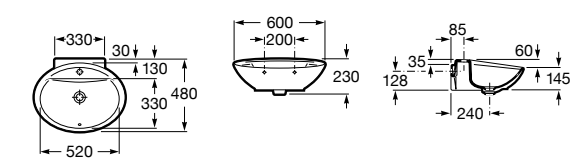

Fontana

1. **327877000** Настенная или накладная керамическая раковина. Смеситель не входит в комплект.