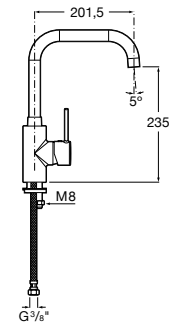

Targa

5A8360C0M Смеситель для кухни с высоким поворотным изливом, аэратором и гибкой подводкой.