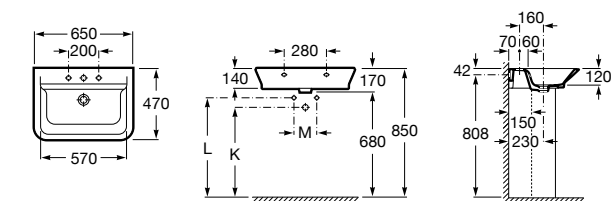

Debba

325993000 Настенная керамическая раковина. Смеситель не входит в комплект.

33799000Y Пьедестал для керамической раковины.

33799100Y Полупьедестал для керамической раковины.