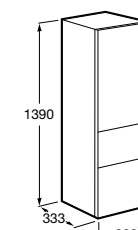

**Крючки для полотенец для мебели**

816761001 Набор из 2 крючков для полотенец для мебели.

**Etna**

857303806 Шкаф-колонна белый глянец.
857303445 Шкаф-колонна дуб верона.

**Полотенцедержатель для мебели**