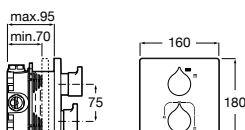

Смесители для душа / термостатические / встраиваемые

5A2C3AC00 Встраиваемый термостат для душа. Установка с RocaBox Арт. 525869403.

5A2C3A..0 Встраиваемый термостат для душа. Покрытие Everlux. Установка с RocaBox Арт. 525869403.