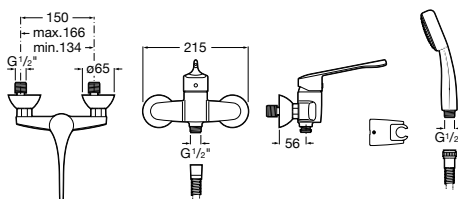

Victoria Pro

5A2023C02 PRO - Однорычажный смеситель для душа с ручным душем, гибкий шланг 1,50 м, регулируемый держатель для душа. Специальный рычаг управления для людей с ограниченными возможностями.