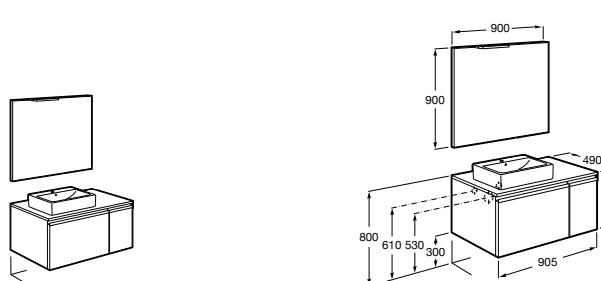

**Heima раковина слева**

- 851004XXX** Мебельный модуль для раковины с рабочей поверхностью. Раковина и смеситель не входят в комплект. Модуль дополнительно обработан защитой от влаги.
851042XXX PACK - Комплект мебели, раковины и зеркала с подсветкой LED Smartlight. Компактный сифон. Раковина, ножки и смеситель не входят в комплект. Модуль дополнительно обработан защитой от влаги.
856925331 Комплект из 2-х ножек.