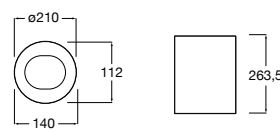

**Public**

- 817413002** Урна для мусора с крышкой, отделка сталь-сатин. 3 литра.
- 817414002** Урна для мусора с крышкой, отделка сталь-сатин. 5 литров.

**Public**

- 817415002** Урна для мусора без крышки, отделка сталь-сатин. 6 литров.