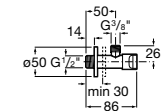

Угловые запорные краны для смесителей

Запорный кран

525164400 Угловой запорный кран 1/2" - 3/8" (керамический механизм, металлическая ручка).

525164500 Угловой запорный кран 1/2" - 1/2" (керамический механизм, металлическая ручка).