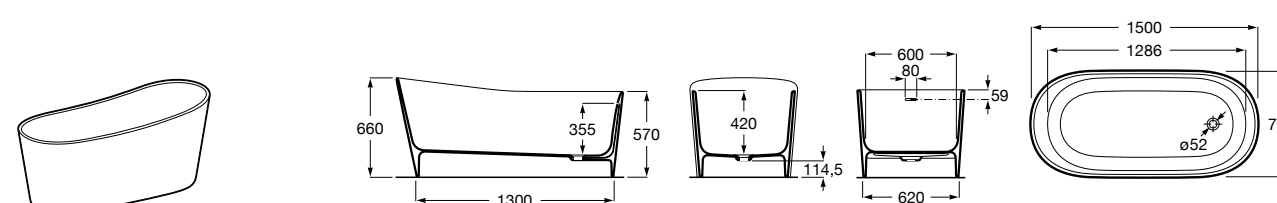

Maui Round ©

248499000 Овальная ванна STONEX®, интегрированный слив-перелив, донный клапан с системой click-clack.