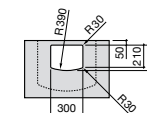

Prisma

327545000 Настенная или накладная керамическая раковина. Смеситель не входит в комплект.