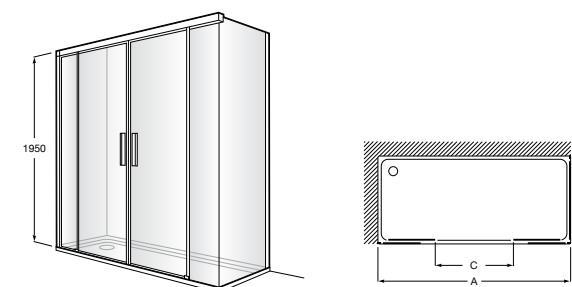

Fusion-N L4 + LF

Фронтальное расположение. 2 раздвижных элемента + 2 фиксированных элемента + 1 фиксированный элемент сбоку.

		Минимальное открытие (C)
L4 (A)	От 1170 до 1400	420
	От 1401 до 1800	519
	От 1801 до 2000	719
LF (B)	От 200 до 500	-
	От 501 до 800	-
	От 801 до 1000	-