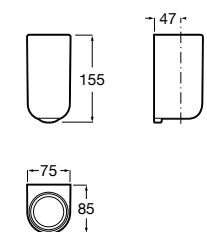

Twin

816702001 Мыльница на столешницу.

Onda ©

3870ZL000 Настенный держатель для щетки.

Onda ©

3870Z5000 Мыльница на столешницу.