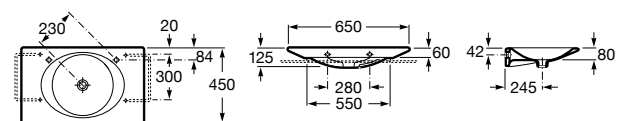

Kalahari

1. **32787400H** Настенная или накладная керамическая раковина. Смеситель не входит в комплект.
   327874000 Настенная или накладная керамическая раковина без отверстия под смеситель.