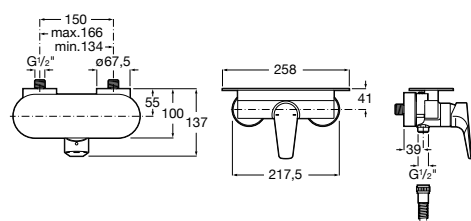

**Atlas**

5A2190C0M Монтируемый на стену смеситель для душа.

5B4961TP0 Опционально полочка-мыльница.

Размеры в мм

**Malva**

5A213BC0M Монтируемый на стену смеситель для душа.

**Monodin-N**

5A2198C0M Монтируемый на стену смеситель для душа.