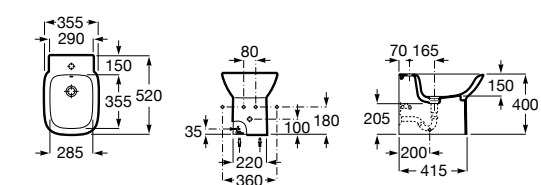

Dama

357787000 Биде укороченное приставное к стене, без крышки. Смеситель не входит в комплект.
80678C004 Крышка для укороченного биде с механизмом «мягкое закрывание».
80678B004 Крышка для укороченного биде.

Debba Square

355997000 Биде укороченное приставное к стене, без крышки. Смеситель не входит в комплект.