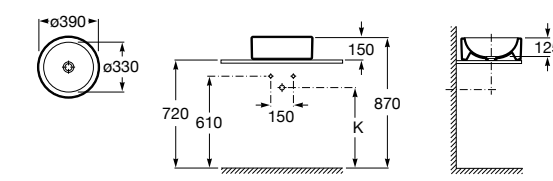

**The Gap Square**

3270ML000 Накладная керамическая раковина. Смеситель не входит в комплект.

**The Gap Round**

3270MJ000 Накладная керамическая раковина. Смеситель не входит в комплект.

**Terra**

32722D000 Накладная керамическая раковина. Смеситель не входит в комплект.