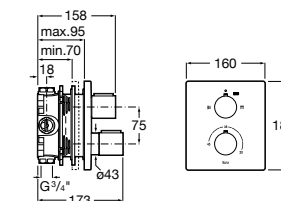

Размеры в мм

5A0C88C00 Встраиваемый термостат для ванны и душа с переключателем потока. Установка с RocaBox Арт. 525869403.