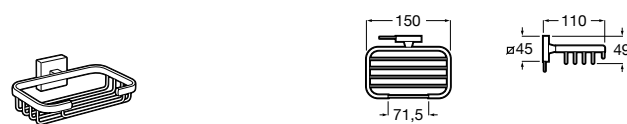

Cubica
816826001 Контейнер решетчатый.