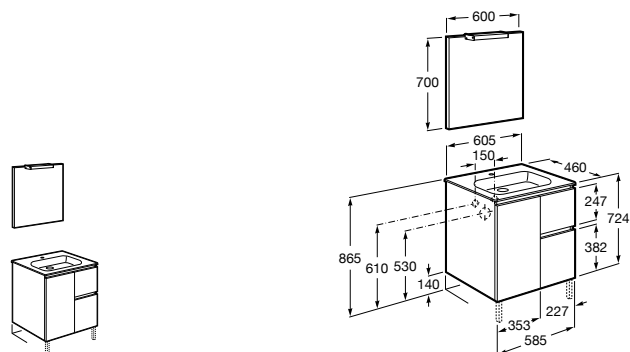

Anima

851029XXX	UNIK - Комплект мебели и раковины. Компактный сифон. Ножки и смеситель не входят в комплект.
851033XXX	РАСК - Комплект мебели, раковины, зеркала и настенного LED-светильника. Сифон не включен в комплект. Ножки и смеситель не входят в комплект.
816757339	Комплект из 2-х ножек.