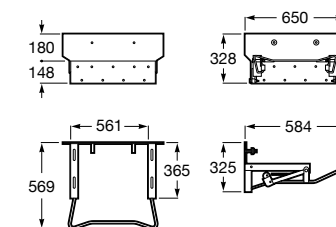

Access

1. **816323000** Регулируемый каркас для настенной раковины.