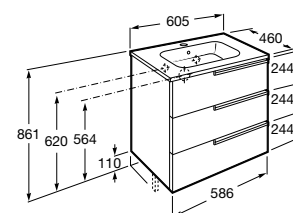

Victoria Ice Edition 3 ящика

ZRU9302834	Мебельный модуль белый глянец.
32799E000	Раковина Victoria Unik 600.