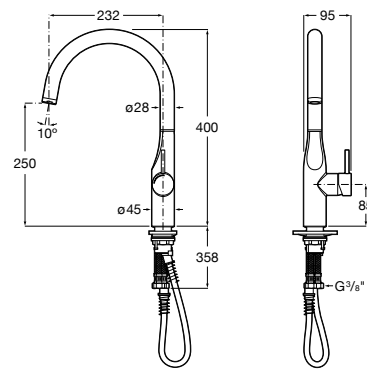

Glera ®

5A844DC00 Смеситель для кухни с поворотным изливом, аэратором и гибкой подводкой. Cold start.