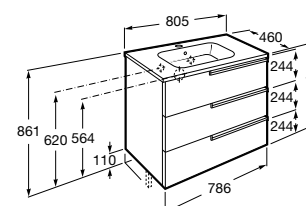

**Ronda**

ZRU9303004	Мебельный модуль бетон/белый матовый.
ZRU9302965	Мебельный модуль белый глянцев/антрацит.
327470000	Раковина The Gap Original 800.

**Victoria Ice Edition 3 ящика**

ZRU9302835	Мебельный модуль белый глянцев.
32799C000	Раковина Victoria Unik 800.