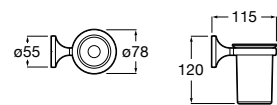

Rubik

816843001 Настенный стакан. Хром. Крепление на болты или клей.
816843024 Настенный стакан. Черный цвет. Крепление на болты или клей. ©

Classica

816810001 Настенный стакан.