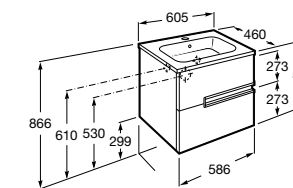

Lago

857295806	Мебельный модуль белый глянец.
857295444	Мебельный модуль светлый дуб.
32799E000	Раковина Victoria Unik 600.

Victoria Nord Ice Edition

ZRU9302730	Мебельный модуль белый глянец.
32799E000	Раковина Victoria Unik 600.