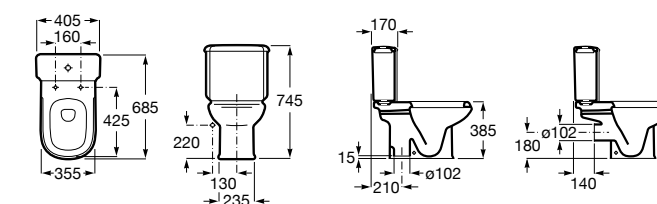

Размеры в мм

Dama Retro

342321001	Чаша унитаза с вертикальным выпуском. Включен установочный комплект.
342320001	Чаша унитаза с горизонтальным выпуском. Включен установочный комплект.
341325000	Бачок с механизмом двойного смыва 6/3 литра с нижним подводом воды. Включен установочный комплект, механизм для подвода воды и механизм смыва.
801327004	Сиденье и крышка со съемными креплениями.
V0007800R	Манжет прямой.