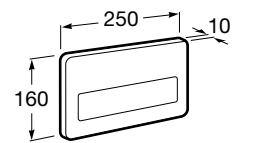

PL3 Single

890097100 PL3 SINGLE - Антивандальная панель смыва из нержавеющей стали, одинарный смыв.