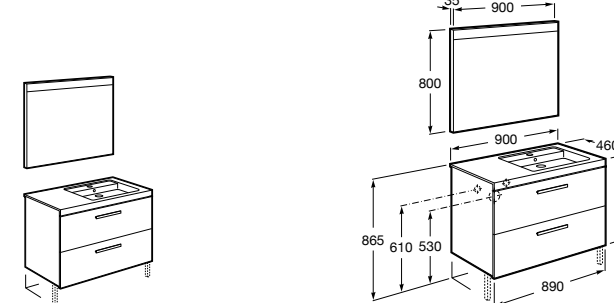

Prisma раковина слева

1. **855954XXX** UNIK - Комплект мебели и раковины. Компактный сифон. Ножки и смеситель не входят в комплект.
   855938XXX PACK - Комплект мебели, раковины и зеркала Prisma Basic со встроенной LED-подсветкой. Компактный сифон. Ножки и смеситель не входят в комплект.
   816764339 Комплект из 2-х ножек.