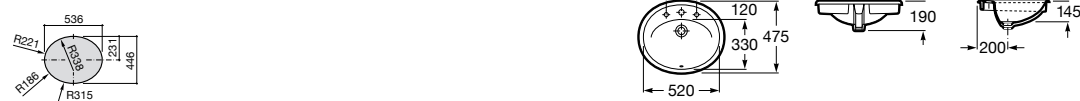

Java

327863000 Раковина керамическая врезная. Смеситель не входит в комплект.