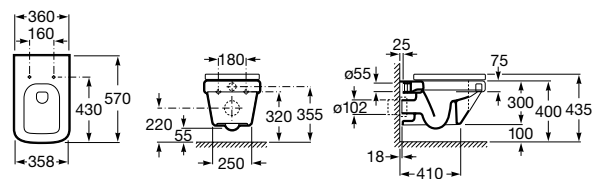

Dama

357785000 Подвесное биде без крышки. Смеситель не входит в комплект. Для установки подвесных биде необходима совместимая система инсталляции Rosa.

806782004 Крышка для биде с механизмом «мягкое закрывание».

806780004 Крышка для биде.

Размеры в мм