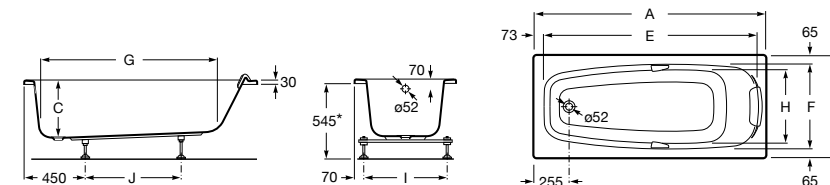

Sureste-N

Прямоугольная акриловая ванна с гидромассажем Total и набором для слива.

	A	B	C	E	F	G	H	I	J	Объем, л
248044001	1700	750	420	1540	620	1155	530	610	700	218
248042001	1700	700	420	1540	570	1155	465	560	700	198
248043001	1600	750	420	1440	620	1055	530	610	600	202
248041001	1600	700	420	1440	570	1055	465	560	600	183

Прямоугольная акриловая ванна с гидромассажем Tonis и набором для слива.

	A	B	C	E	F	G	H	I	J	Объем, л
248040001	1700	750	420	1540	620	1155	530	610	700	218
248038001	1700	700	420	1540	570	1155	465	560	700	198
248039001	1600	750	420	1440	620	1055	530	610	600	202
248037001	1600	700	420	1440	570	1055	465	560	600	183
248036001	1500	700	400	1340	570	965	465	560	500	160
248035001	1400	700	400	1240	570	865	465	560	400	145

Прямоугольная акриловая ванна с ручками.

	A	B	C	E	F	G	H	I	J	Объем, л
248001001	1700	750	420	1540	620	1155	530	610	700	218
248002001	1600	750	420	1440	620	1055	530	610	600	202
248006001	1400	700	400	1240	570	865	465	560	400	145

Размеры в мм