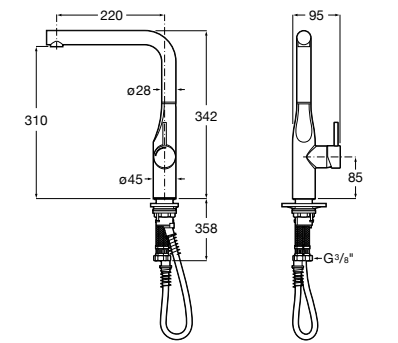

Glera ®

5A834DC00 Смеситель для кухни с прямым поворотным изливом, аэратором и гибкой подводкой. Cold start.