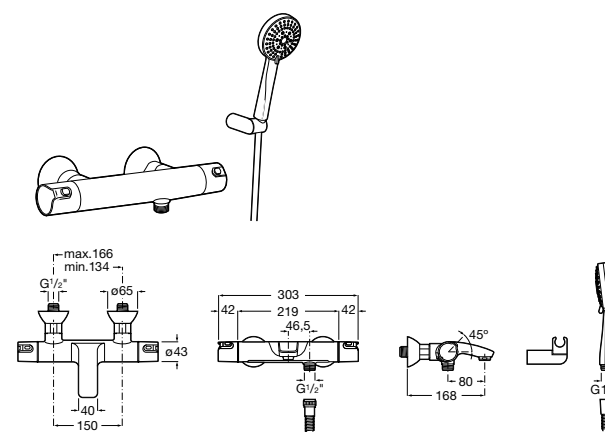

T-500

5D1118C00 Комплект состоит из внешнего термостатического смесителя для душа и набора для душа с ручным душем 100 мм с 3 режимами потока, держателя для ручного душа и гибкого шланга 1,70 м.

Смесители для ванны и душа / встраиваемые комплекты

T-500

5D0618C00 Комплект встраиваемый с термостатическим смесителем.

Monodin-N

5D0518C00 Комплект встраиваемый с однорычажным смесителем.

T-1000 Round

5D1009C00 Комплект встраиваемый с термостатическим смесителем.

T-2000

5D1088C00 Комплект встраиваемый с термостатическим смесителем.

Душевые комплекты

Plenum Square 140/3

5B1A10C00 SQUARE - Душевой комплект. Включает в себя: ручной душ 140 мм с 3 функциями, штангу 800 мм, регулируемый держатель для ручного душа, мыльницу и гибкий шланг 1,70 м. Хром.

5B1A10CB0 SQUARE - Душевой комплект. Включает в себя: ручной душ 140 мм с 3 функциями, штангу 800 мм, регулируемый держатель для ручного душа, мыльницу и гибкий шланг 1,70 м. Хром, белый.

Plenum Round 140/3

5B1411C00 ROUND - Душевой комплект. Включает в себя: ручной душ 140 мм с 3 функциями, штангу 800 мм, регулируемый держатель для ручного душа, мыльницу и гибкий шланг 1,70 м. Хром.

5B1411CB0 ROUND - Душевой комплект. Включает в себя: ручной душ 140 мм с 3 функциями, штангу 800 мм, регулируемый держатель для ручного душа, мыльницу и гибкий шланг 1,70 м. Хром, белый.