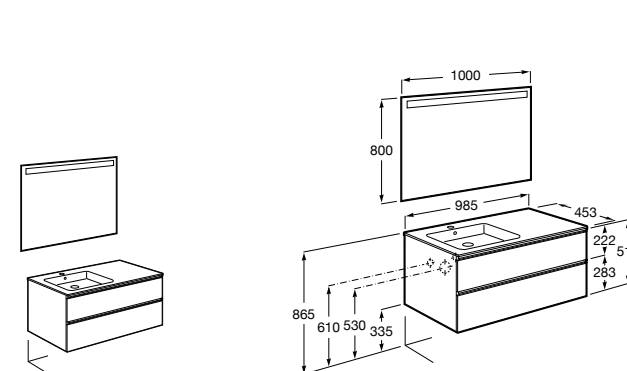

The Gap раковина слева

851481XXX UNIK - Комплект мебели с 2 ящиками и раковины.

851514XXX PASC - Комплект мебели с 2 ящиками, раковины и зеркала Eidos.

816826339 Набор из 2 ножек 335 мм для мебели UNIK с 2 ящиками.

816826458 Набор из 2 ножек 335 мм для мебели UNIK с 2 ящиками.