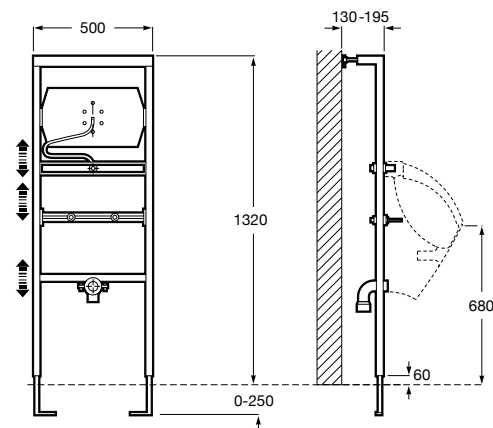

Каркас

822091001 Каркасная рама для подвесных унитазов и биде с межосевым расстоянием 180 мм. Стальной профиль с максимальной нагрузкой 400 кг.

Системы инсталляции / писсуары

Duplo Urinario Universal

890094100 DUPLO URINAL UNIVERSAL - Инсталляционная система для писсуаров. Минимальная глубина 130 мм. Металлический профиль с максимальной нагрузкой 130 кг, регулируемые ножки 0-200 мм. Регулируемое по высоте гидравлическое соединение.

Системы инсталляции / поручни