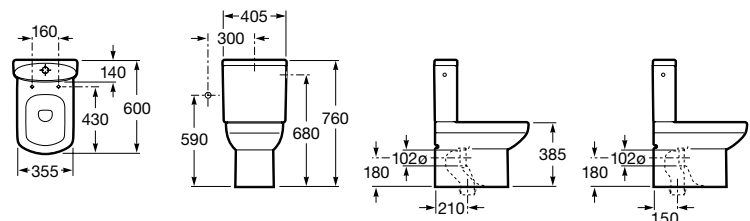

ZRU9302991 Сиденье и крышка тонкие с механизмом «мягкое закрывание» и быстрого снятия для унитаза.

The Gap Square

342472000 Чаша унитаза укороченная приставная с двойным выпуском.

341471000 Бачок с механизмом двойного смыва 4,5/3 литра с боковым подводом воды. Включен установочный комплект, механизм для подвода воды и механизм смыва.