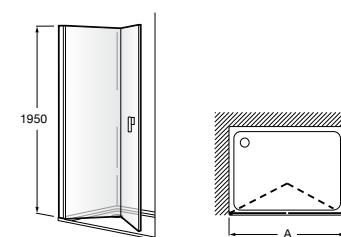

Душевые ограждения / 3 стены / фронтальное расположение / складные двери**Easy PP-E**

Фронтальное расположение с 2 складными элементами.

PP-E (A)	
От 600 до 800	
От 801 до 1000	

Душевые ограждения / 2 стены / раздвижные двери**Aerea L4 + LF**