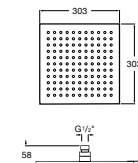

Rainsense

5B4050.0 Квадратная душевая насадка. Покрытие Everflux. Кронштейн покупается отдельно.