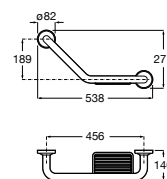

Access Comfort

1. **816934001** COMFORT - Поручень откидной с держателем для туалетной бумаги. Поверхность из полированной нержавеющей стали.
2. **816935001** COMFORT - Поручень откидной с держателем для туалетной бумаги. Поверхность из полированной нержавеющей стали.
3. **816934002** COMFORT - Поручень откидной с держателем для туалетной бумаги. Поверхность из нержавеющей стали, сатин.
4. **816935002** COMFORT - Поручень откидной с держателем для туалетной бумаги. Поверхность из нержавеющей стали, сатин.
5. **816916009** COMFORT - Поручень откидной с держателем для туалетной бумаги. Цвет: белый винил.
6. **816935009** COMFORT - Поручень откидной с держателем для туалетной бумаги. Цвет: белый винил.

Access Comfort

1. **816936001** Угловой поручень для ванны с мыльницей, нержавеющая сталь.