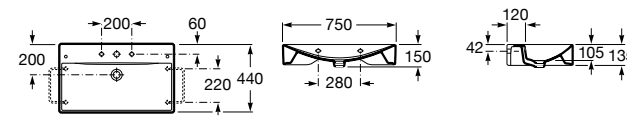

**Diverta**

327110000 Настенная или накладная керамическая раковина. Смеситель не входит в комплект.

Размеры в мм

**Dama Retro**

320321001 Настенная керамическая раковина. Пьедестал и смеситель не входят в комплект.