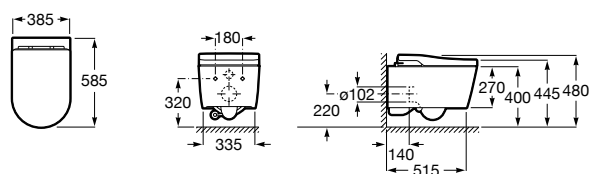

Inspira In-Wash® In-Tank приставной ©

803095001 In-Wash® - Smart-унитаз приставной Rimless, с интегрированным в корпус бачком. Включает: крышку и сиденье с функцией мытья и сушки. Требуется подключение к сети.