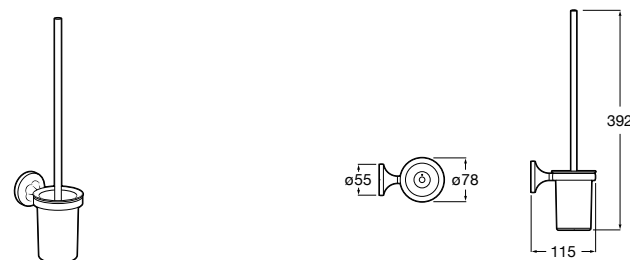

Onda
3870ZE000 Настенный держатель для щетки.

Compas
817434001 Настенный держатель для щетки.

**Cubica**

816829001 Настенный держатель для щетки.

**Superinox**

817306002 Напольный держатель для щеток.

**Classica**