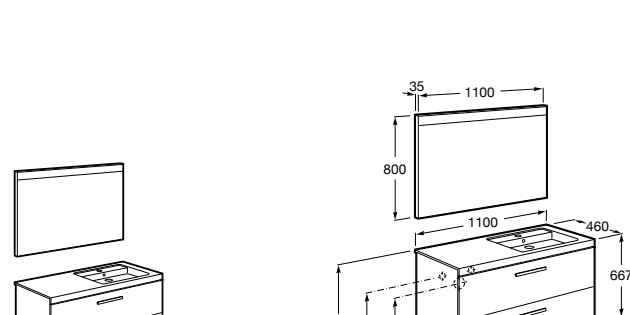

Prisma раковина справа

855956XXX UNIK - Комплект мебели и раковины. Компактный сифон. Ножки и смеситель не входят в комплект.

855940XXX PASC - Комплект мебели, раковины и зеркала Prisma Basic со встроенной LED-подсветкой. Компактный сифон. Ножки и смеситель не входят в комплект.

816764339 Комплект из 2-х ножек.