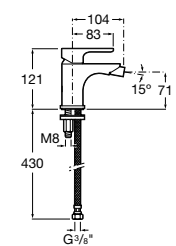

Смесители для биде / монтаж на бортик / двухвентильные

L20

5A6B09C00 Смеситель для биде с регулятором направления потока, держателем для цепочки и гибкой подводкой.

Loft

5A6043C00 Смеситель для биде с регулятором направления потока, донным клапаном и гибкой подводкой.