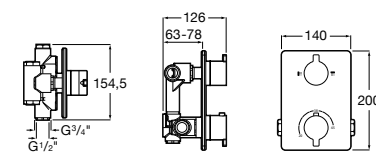

5A0196C00 Встраиваемый термостат для ванны и душа с переключателем потока.