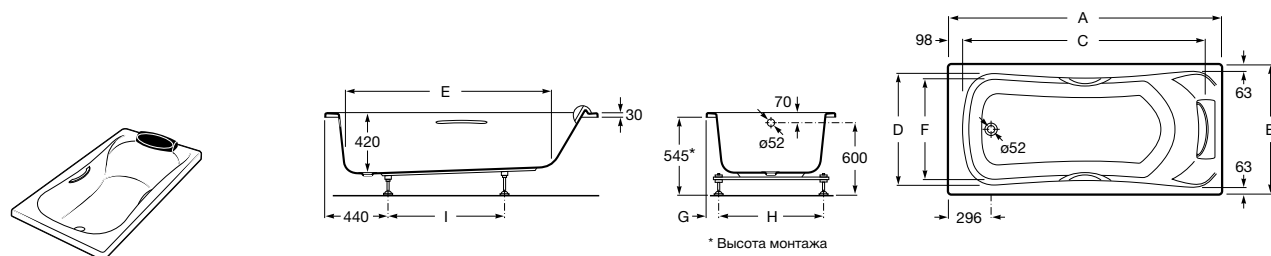

BeCool

Прямоугольная акриловая ванна с гидромассажем Total и набором для слива.

	A	B	C	D	E	F	G	H	I	Объем, л
248046001	1900	900	1695	774	1435	695	85	730	810	300
248048001	1800	800	1595	674	1335	590	80	640	810	240
248050001	1700	800	1495	674	1235	590	80	640	700	255
248342001	1700	700	1495	574	1235	485	70	560	700	200

Прямоугольная акриловая ванна с ручками.

	A	B	C	D	E	F	G	H	I	Объем, л
248340001	1700	700	1495	574	1235	485	70	560	700	200