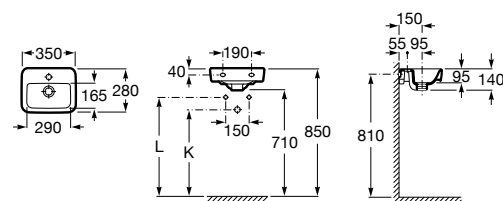

Размеры в мм

Senso Square

32751D000 Настенная или накладная керамическая раковина. Смеситель не входит в комплект.

Раковины подвесные угловые

The Gap Original

32747R000 Настенная керамическая раковина. Смеситель не входит в комплект.