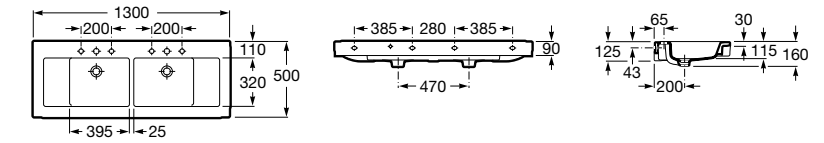

Раковины подвесные двойные

Stratum

327630000 Настенная или накладная керамическая раковина. Смеситель не входит в комплект.