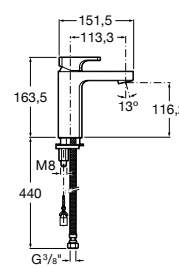

L90

5A3F01C00 Смеситель для раковины с донным клапаном с системой click-clack и гибкой подводкой, Cold start.