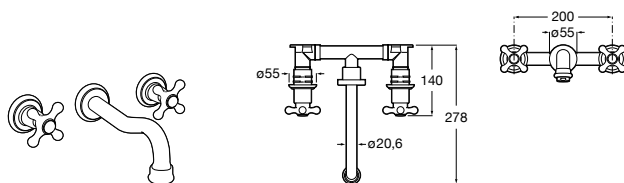

5A303BC00 Смеситель для раковины с донным клапаном и гибкой подводкой. Cold start.

Смесители для раковин / встраиваемые / двухвентильные

Insignia

5A453AC00 Встраиваемый смеситель для раковины.

Loft

5A4743C00 Встраиваемый в стену смеситель для раковины с изливом 190 мм.