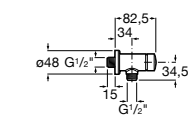

Avant

5A9279C00 Наружный смывной кран для писсуара.

5A9317C00 Внешняя трубка для писсуара.

Avant

505326203 Установочный комплект для Micro-T. Гибкий шланг и подсоединения.

Смывные краны для писсуаров / встраиваемые / электронные

Sentronic-S

5A8102C00 Электронный смывной кран для писсуара. Наружная панель. Хром.

5A8102CM0 Электронный смывной кран для писсуара. Наружная панель. Матовый.

5A8102B00 Электронный смывной кран для писсуара. Наружная панель. Белый.

525165203 Питание от четырех щелочных батареек 1,5 В. Батарейки не включены в комплект. Встраиваемый блок.

525165303 Питание от сети 230 V. Встраиваемый блок.