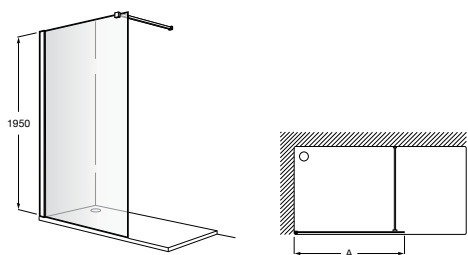

Ura Standard DF

DF - Фиксированное стеклянное ограждение для душа. Прозрачное стекло, профиль цвета – блестящий хром. Предел до стены 25 мм. Включает обработку Maxiclean.

	Ширина (A)
AM16910012M	1000
AM16912012M	1200
AM16914012M	1400