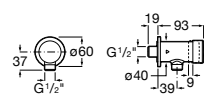

Fluent

5A9B24C00 Наружный смывной кран для писсуара.