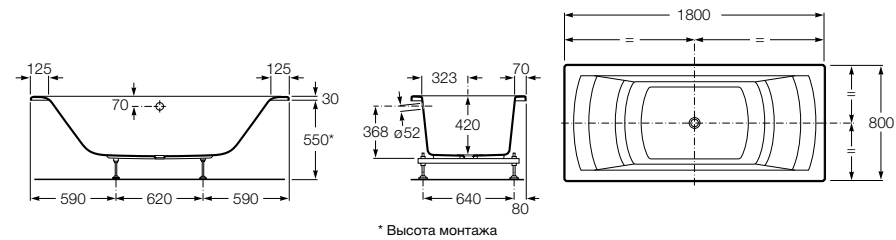

BeCool

Прямоугольная акриловая ванна с гидромассажем Total и набором для слива.

	A	B	C	D	E	F	G	H	I	Объем, л
248046001	1900	900	1695	774	1435	695	85	730	810	300
248048001	1800	800	1595	674	1335	590	80	640	810	240
248050001	1700	800	1495	674	1235	590	80	640	700	255
248342001	1700	700	1495	574	1235	485	70	560	700	200

Прямоугольная акриловая ванна с ручками.

	A	B	C	D	E	F	G	H	I	Объем, л
248340001	1700	700	1495	574	1235	485	70	560	700	200

Hall Biplaza

248170001 Прямоугольная акриловая ванна с гидромассажем Total и набором для слива.

248163000 Прямоугольная акриловая ванна.

Hall

248168001 Прямоугольная акриловая ванна с гидромассажем Total и набором для слива.

Размеры в мм

Hall

248186001 Левая асимметричная угловая акриловая ванна с гидромассажем Total и набором для слива.

248187001 Правая асимметричная угловая акриловая ванна с гидромассажем Total и набором для слива.

259852000 Панель для левой акриловой ванны.

259853000 Панель для правой акриловой ванны.

Vythos

Прямоугольная акриловая ванна с гидромассажем Total и набором для слива.

	A	B	C	D	E	Объем, л
248062001	1800	900	1520	760	1100	250
248060001	1700	800	1430	660	1002	216

Прямоугольная акриловая ванна с гидромассажем Topic и набором для слива.

	A	B	C	D	E	Объем, л
248061001	1800	900	1520	760	1100	250
248057001	1700	800	1430	660	1002	216

Прямоугольная акриловая ванна.

	A	B	C	D	E	Объем, л
247592000	1800	900	1520	760	1100	250
247701000	1700	800	1430	660	1002	216

Подголовник (белый).

291066000

Размеры в мм