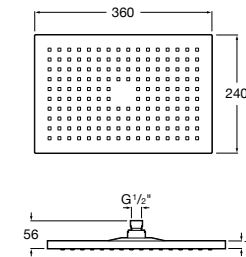

Rainsense

5B3050C00 Прямоугольная душевая насадка. Хромированный ABS-пластик. Кронштейн покупается отдельно.