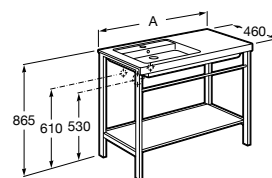

Столешницы для раковин

Каркасы для раковин

Prisma

Каркас под раковину с полотенцедержателем и полочкой под раковиной. Раковина и смеситель не входят в комплект.

	A
856749001	1100
856748001	900
856747001	800
856746001	600

Savana

Влагостойкая столешница из древесных материалов. В комплект входят кронштейны для крепления к стене.

	A
857322XXX	1400
857321XXX	1205
857320XXX	1004
857319XXX	804
857318XXX	604