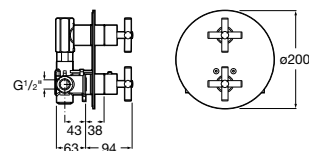

5A0743C00 Встраиваемый термостат для душа.