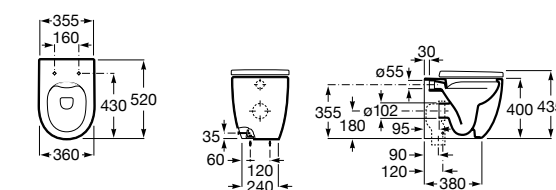

Meridian

347246000	Чаша унитаза укороченная с двойным выпуском. Включает: крепежный комплект.
8012A2..B	Сиденье и крышка с механизмом «мягкое закрывание» для унитаза. Материал SUPRALIT®. ©
8012A0..B	Сиденье и крышка с креплениями из нержавеющей стали для унитаза. Материал SUPRALIT®. ©
801D12003	Сиденье и крышка для унитаза.
V0007900R	Патрубок для вертикального выпуска. Расстояние до стены в собранном виде 120 мм.
V0007700R	Патрубок для вертикального выпуска. Расстояние до стены 150 мм.
V0013100R	Настенный установочный комплект для патрубка.