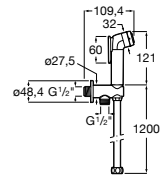

Be Fresh One

5B9D30C00 Комплект гигиенического душа. Включает: душевую лейку, настенный держатель с предохранительным клапаном и металлический гибкий шланг.