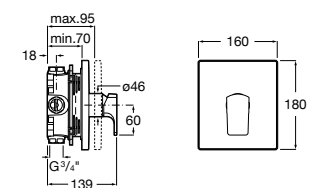

L90

5A2B01C00 Встраиваемый смеситель 1/2" для ванны или душа. Установка с RocaBox Арт. 525869403.