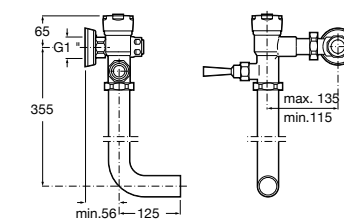

**Aqualine Confort**

5A9177C00 Нажимной смывной кран для писсуара

**Смывные краны для унитазов / настенные краны****Gem**

526900610 Смывной кран для унитаза. Изогнутая сливная труба 1".

**Aqualine Plus**

5A9577C00 Смывной кран 3/4" для унитаза. Механизм двойного слива 6/3 литра.