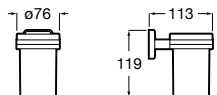

Tempo

817024001 Мыльница на столешницу. Хром.
817024022 Мыльница на столешницу. Покрытие Everlux титановый черный.

Victoria

816681001 Настенный стакан. Крепление на болты или клей.

Twin

816702001 Мыльница на столешницу.