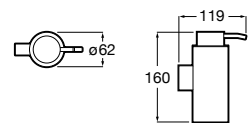

Superinox

817301002 Настенный диспенсер.