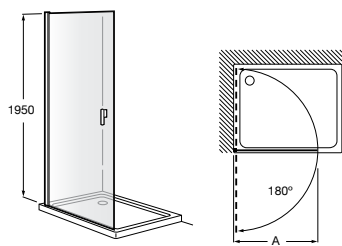

Easy D1HF

Фиксированная панель + 1 распашной элемент.

D1HF (A)	От 800 до 880
	От 881 до 1200
	От 1201 до 1400

**Easy D1H**

Панель распашная.

D1H (A)	От 600 до 800
	От 801 до 1000

Душевые панели / 2 фиксированные панели**Line D1HF + LF**