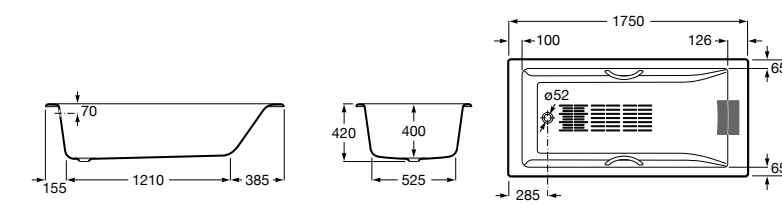

Carmen

234250007	Овальная чугунная эмалированная ванна с противоскользящим покрытием дна, внешнее покрытие белого цвета. Ножки и слив не включены.
234250002	Овальная чугунная эмалированная ванна с противоскользящим покрытием дна, внешнее покрытие черного цвета. Ножки и слив не включены.
234250003	Овальная чугунная эмалированная ванна с противоскользящим покрытием дна, внешнее покрытие бордового цвета. Ножки и слив не включены.
234250004	Овальная чугунная эмалированная ванна с противоскользящим покрытием дна, внешнее покрытие синего цвета. Ножки и слив не включены.
234250000	Овальная чугунная эмалированная ванна с противоскользящим покрытием дна, внешнее покрытие серого цвета. Ножки и слив не включены.
234250008	Овальная чугунная эмалированная ванна с противоскользящим покрытием дна, внешнее покрытие медного цвета. Ножки и слив не включены.