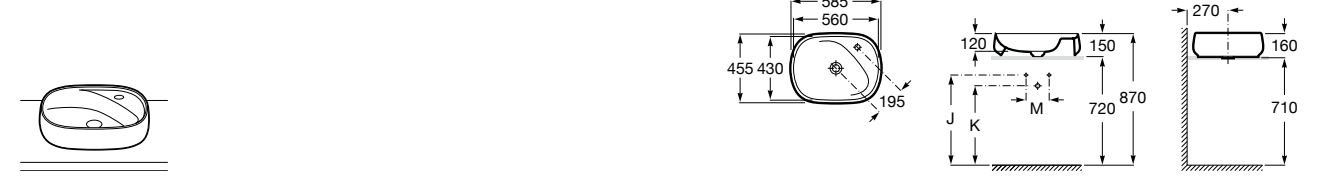

Beyond

3270B8..0 Накладная раковина из материала FINECERAMIC®. Универсальный выпуск с керамической крышкой Ø 72 мм. Смеситель не входит в комплект.