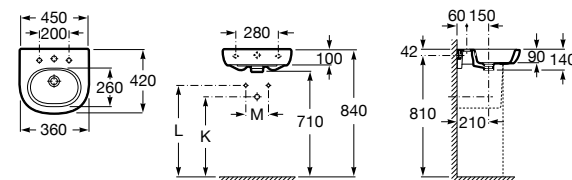

Meridian

325245000 Настенная керамическая раковина. Смеситель не входит в комплект.

335240000 Пьедестал для керамической раковины.

337241000 Полуьпедестал для керамической раковины.