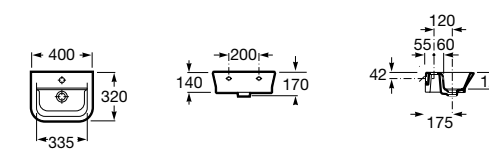

The Gap Original

327478000 Настенная керамическая раковина. Смеситель не входит в комплект.

337472000 Полуьпедестал для керамической раковины компакт.