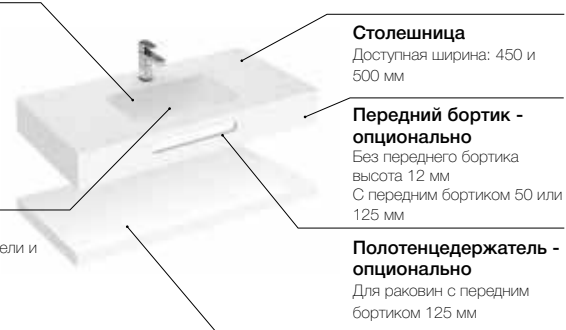

Раковины индивидуального размера Modo и Beyond

Возможные модификации

Форма чаши
Modo Round ø 370 мм
Modo Soft 450 и 550 мм
Modo Square 450 и 550 мм
Beyond 500 мм

Возможность размещения до 4 чаш на одной столешнице

Возможны различные варианты расположения отверстий под смесители и слива-перелива

Доступна в белом цвете

Столешница
Доступная ширина: 450 и 500 мм

Передний бортик - опционально
Без переднего бортика высота 12 мм
С передним бортиком 50 или 125 мм

Полотенцедержатель - опционально
Для раковин с передним бортиком 125 мм

Дополнительная полочка
Доступна шириной 385 мм и высотой 50 мм

Модели чаш

	B
Мин	315
Макс	2485

Комбинируемость чаш по высоте столешницы

Размер чаши (мм)	Ширина столешницы (мм)		Минимальная длина столешницы (мм)			
	450	500	1 чаша	2 чаши	3 чаши	4 чаши
ø 370	НЕТ	ДА	○	○	○	○
Modo	450 x 260	ДА	ДА	○	○	○
	550 x 310	ДА	ДА	○	○	○
Beyond	500 x 420	НЕТ	ДА	○	○	○