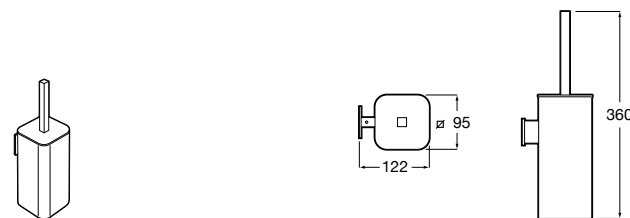

Record

817667001 Настенный держатель для щетки.