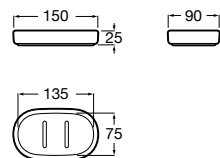

Twin

816702001 Мыльница на столешницу.

Onda ©

3870ZL000 Настенный держатель для щетки.

Onda ©

3870Z5000 Мыльница на столешницу.