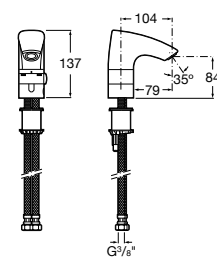

M3-E

1. **5A5302C00** Электронный смеситель для раковины с гибкой подводкой, ограничитель потока воды 5,7 л/мин. Питание от четырех щелочных батареек 1,5V LRG (AA). Батарейки не включены в комплект.
2. **5A5502C00** Электронный смеситель для раковины с гибкой подводкой, ограничитель потока воды 5,7 л/мин. Питание от сети 230 V. Источник питания включен в комплект.