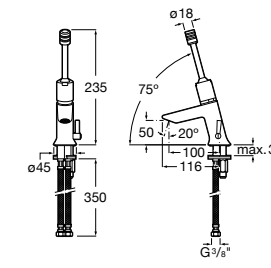

Instant Care

1. **5A3277C00** CARE - Смеситель для раковины с аэратором.