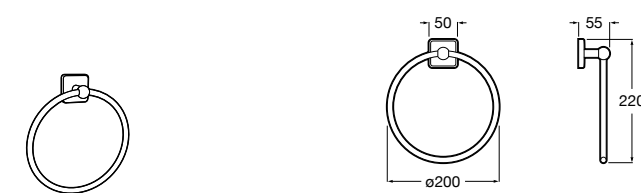

Victoria

816659001 Полотенцедержатель в форме кольца. Крепление на болты или клей.