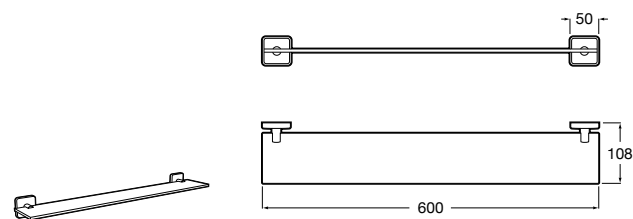

Размеры в мм

Hotel's
816372001 Полочка. Крепления в комплекте.

Twin
816708001 Полочка. Крепления в комплекте.

Victoria
816661001 Полочка. Крепление на болты или клей в комплекте.

Onda ©
Полочка.

	A	B
3870Z0000	500	485
3870Z1000	350	285