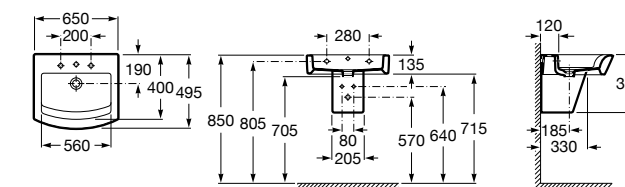

Hall

327621000 Настенная или накладная керамическая раковина. Смеситель не входит в комплект.