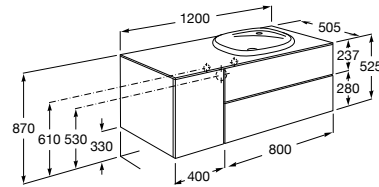

Beyond раковина справа

851413XXX Мебельный модуль для размещения встраиваемой раковины 585 мм справа. Раковины и смесители не входят в комплект.