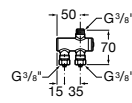

Avant

5A0179C00 Термостат Micro-T для смесителя с одним подводом воды.