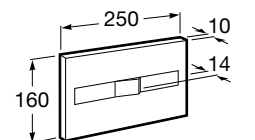

PL3 Single

890097100 PL3 SINGLE - Антивандальная панель смыва из нержавеющей стали, одинарный смыв.