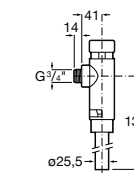

Aqualine Plus

5A9577C00 Смывной кран 3/4" для унитаза. Механизм двойного слива 6/3 литра.