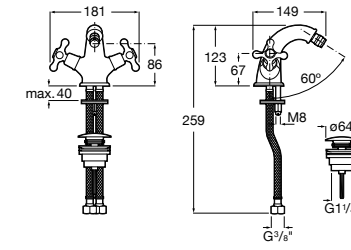

**Carmen**

5A6A4BC00 Смеситель для биде с регулятором направления потока, донным клапаном click-clack и гибкой подводкой воды.

**Brava**

5A6130C00 Смеситель для биде с регулятором направления потока и гибкой подводкой.