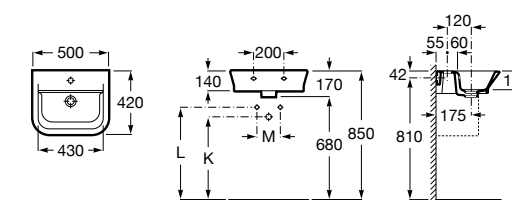

The Gap Original

327476000 Настенная или накладная керамическая раковина. Смеситель не входит в комплект.

337470000 Пьедестал для керамической раковины.

337471000 Полуьедестал для керамической раковины.