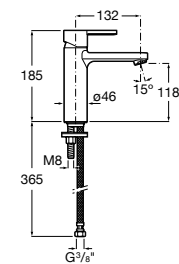

Naia

5A3996C00 Смеситель для раковины, гладкий корпус, Mezzo, с донным клапаном с системой click-clack и гибкой подводкой. Cold start.