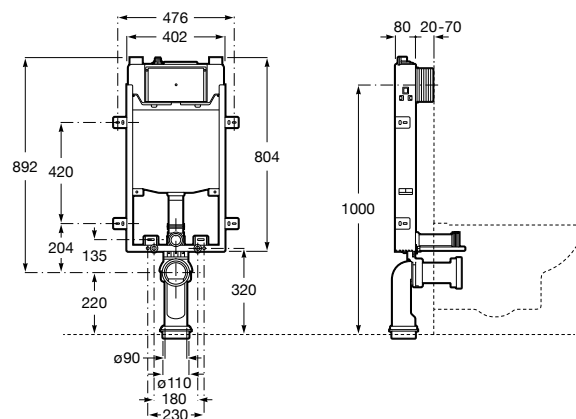

Размеры в мм

Duplo WC One Smart ©

890078020 Каркас с компактным бачком с двойной системой смыва, шланг подачи воды для Smart-унитазов, гофрированная труба и монтажные принадлежности. Минимальная глубина 107 мм, высота 1190 мм, патрубок 90/110 ø. Осевое расстояние 180 и 230 мм. Рекомендуется для установки с подвесным унитазом In-Wash* Inspira. Регулируемые ножки 0-200 мм с тормозной системой. Верхнее гидравлическое соединение. Может быть укомплектован совместимой панелью смыва Roca (в комплект не входит).