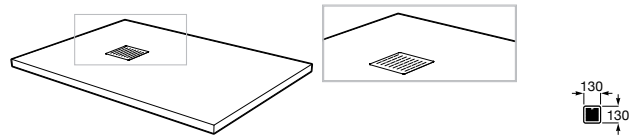

Аксессуары для душевых поддонов

Решетка Terran

P0006100R Решетка-сток Terran.

Аксессуары для ванн

Дополнительные подголовники

291051100 Подголовник (черный).

291053100 Подголовник (черный).

291066000 Подголовник (белый).

247518000 Подголовник для ванны Georgia.

Ручки для ванн

24F023000 Набор ручек BeCool (biplaza).

24F040000 Набор ручек BeCool (одноместная).

526804210 Haiti 2 ручки, хром.

526803010 Malibu 2 ручки, хром.

52680421P Haiti 2 ручки, золото.

52680301P Malibu 2 ручки, золото.

526804310 Набор ручек Princess-N.

24F038001 Набор ручек Sureste-N.