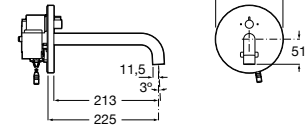

Fluent

5A4A24C00 Кран для раковины с аэратором. Подвод одной воды. Ограничитель расхода 5 л/мин.

Avant

5A7979C00 Кран для раковины, встраиваемый в стену, с длинным изливом, 190 мм. С аэратором.

Fluent

5A4B24C00 Кран для раковины с аэратором. Подвод одной воды. Ограничитель расхода 5 л/мин.

Avant

5A7879C00 Кран для раковины, встраиваемый в стену, с длинным изливом, 150 мм. С аэратором.

Смесители для раковины / встраиваемые / электронные

Avant

5A4279C00 Кран для раковины с аэратором. Подвод одной воды.

Sentronic-E

5A4602C00 Электронный смеситель для раковины, монтируемый на стену. Питание от сети 230 V. Включает источник питания. Необходимо укомплектовать 525874603.

525874603 Внутренняя часть электронного смесителя для раковины, монтируемого в стену. Питание от сети 230 V.

Краны для раковины / монтируемые на стену / порционно-нажимные

Instant

5A7877C00 Монтируемый на стену кран для раковины. С аэратором.

Смесители для раковины / встраиваемые / электронные

Instant Care

5A7977C00 CARE - Монтируемый на стену кран для раковины. С аэратором.

Loft-E

5A3543C00 Встраиваемый электронный смеситель для раковины с сенсором приближения. Питание от четырех щелочных батареек 1,5 V LRG (AA). С блоком предварительного смешивания горячей и холодной воды.

5A3643C00 Встраиваемый электронный смеситель для раковины с сенсором приближения. Питание от сети 230 V. Включает источник питания. С блоком предварительного смешивания горячей и холодной воды.

5A5643C00 Встраиваемый электронный смеситель для раковины с сенсором приближения. Питание от четырех щелочных батареек 1,5 V LRG (AA). Подвод одной воды.