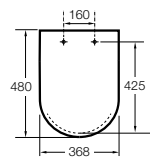

Meridian-N ограниченная подвижность

1. **801230..4** Крышка и не цельное сиденье с креплениями из нержавеющей стали.
2. **80123D..4** Не цельное сиденье с креплениями из нержавеющей стали.