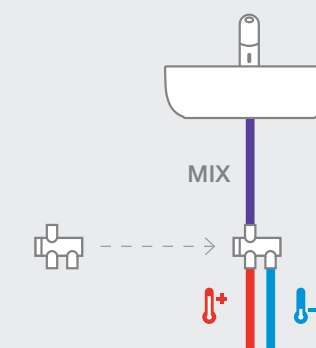

**Краны для писсуаров /
монтируемые на стену /
порционно-нажимные**

Avant
856

505326203

Instant
856

5A9277C00

5A9317C00 Внешняя смывная трубка

☐ Более подробную информацию см. на указанной странице / Размеры в мм.