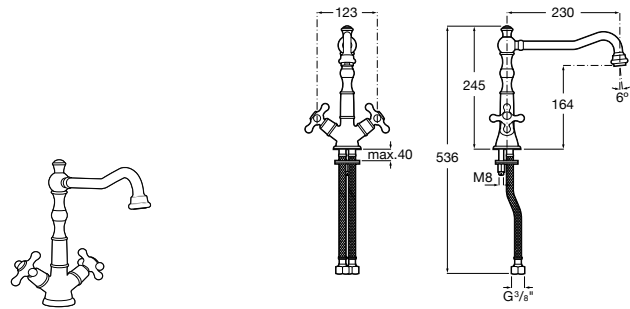

Смесители для кухни / монтируемые на край раковины / двухвентильные

Carmen

5A844BC00 Смеситель для кухни с поворотным изливом, аэратором и гибкой подводкой.