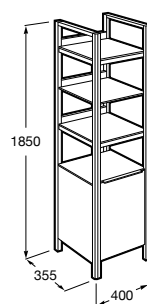

Lander

857269XXX Реверсивная шкаф-колонна с регулируемыми по высоте полочками. По центру колонны открытый модуль для хранения, который облегчает открытие дверей.

Natura

851074392 Колонна из натурального дерева с открытыми полочками и дверцей.

Anima

856931XXX Реверсивная шкаф-колонна с регулируемыми по высоте полочками.

Aneto

857431806 Шкаф-колонна левая.
857467806 Шкаф-колонна правая.

The Gap ©

857554XXX Шкаф-колонна.

Lago

857297806 Шкаф-колонна белый глянец.
857297444 Шкаф-колонна светлый дуб.

The Gap Original

ZRU9302739 Шкаф-колонна левая с металлическими полочками, белый матовый.
ZRU9302738 Шкаф-колонна правая с металлическими полочками, белый матовый.
ZRU9302884 Шкаф-колонна левая с металлическими полочками, белый глянец.
ZRU9302883 Шкаф-колонна правая с металлическими полочками, белый глянец.
ZRU9302747 Шкаф-колонна левая с металлическими полочками, фиолетовый.
ZRU9302746 Шкаф-колонна правая с металлическими полочками, фиолетовый.

Victoria Ice/Black Edition

ZRU9302729 Шкаф-колонна реверсивная белый глянец.
ZRU9000095 Шкаф-колонна реверсивная черный глянец.

Victoria Nord

ZRU9000026 Шкаф-колонна реверсивная белый глянец.
ZRU9000025 Шкаф-колонна реверсивная венге.

Up

ZRU9303013 Шкаф-колонна левая.
ZRU9303014 Шкаф-колонна правая.

Luna

856842XXX Открытый шкафчик.

Мебельная фурнитура

Органайзеры

Органайзеры.

816819409 90 x 90
816820409 100 x 208

Ronda

ZRU9303005 Шкаф-колонна левая, бетон/белый матовый.
ZRU9303006 Шкаф-колонна правая, бетон/белый матовый.
ZRU9302966 Шкаф-колонна левая, белый глянец/антрацит.
ZRU9302967 Шкаф-колонна правая, белый глянец/антрацит.

Крючки для полотенец для мебели

816761001 Набор из 2 крючков для полотенец для мебели.

Etna