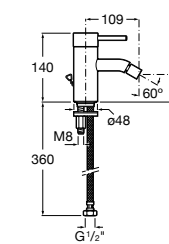

Lanta

5A6111C00 Смеситель для биде с регулятором направления потока, цепочкой и гибкой подводкой.