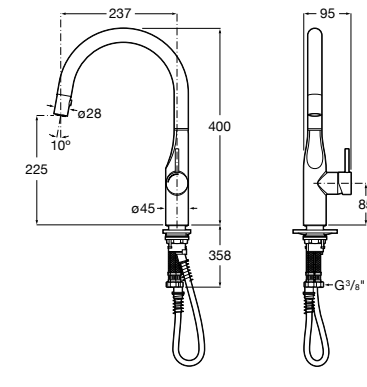

Glera ®

5A814DC00 Смеситель для кухни с поворотным изливом с выдвижным душем с 2 функциями и гибкой подводкой. Cold start.