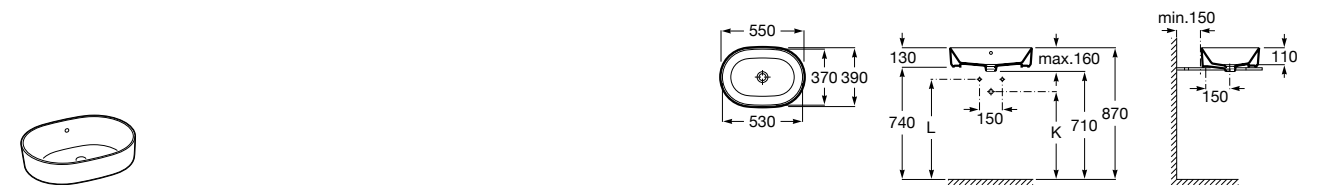

The Gap Round ©

3270Y1000 Накладная керамическая раковина. Смеситель не входит в комплект.

Размеры в мм