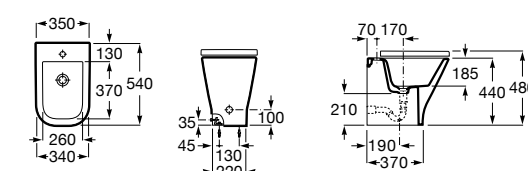

The Gap Square

35747C000 Биде приставное к стене, без крышки. Смеситель не входит в комплект.

806472004 Крышка для биде с механизмом «мягкое закрывание».

806470004 Крышка для биде.