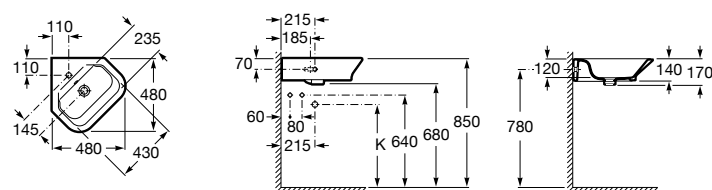

Размеры в мм

Senso Square

32751D000 Настенная или накладная керамическая раковина. Смеситель не входит в комплект.

Раковины подвесные угловые

The Gap Original

32747R000 Настенная керамическая раковина. Смеситель не входит в комплект.