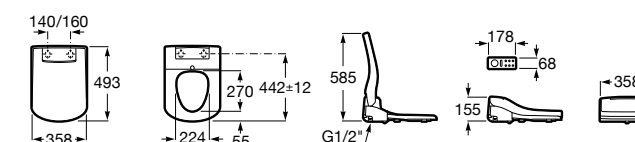

Premium Square

804007001 Сиденье для унитаза с функцией мытья и сушки, совместим с унитазами Роса квадратной формы. Для установки и работы необходимо подключение к сети электропитания и подачи воды.

Premium Soft