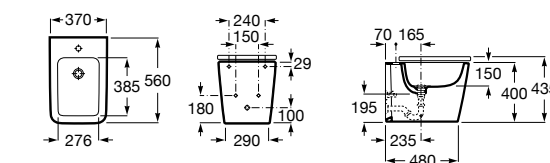

Carmen

3570A4..0 Биде без крышки с одним отверстием под смеситель. Включает: установочный комплект. Смеситель не входит в комплект.

3570A4..3 Биде без крышки с одним отверстием под смеситель. Включает: установочный комплект. Смеситель не входит в комплект.

806B50..B Крышка для биде с креплениями из нержавеющей стали. Материал SUPRALIT®.