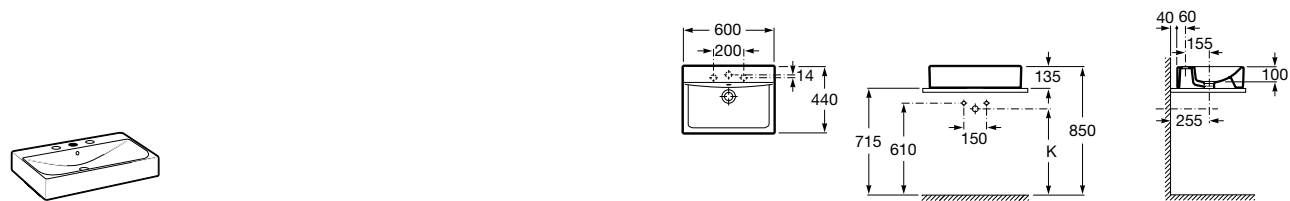

Diverta

32711G000 Накладная керамическая раковина. Смеситель не входит в комплект.