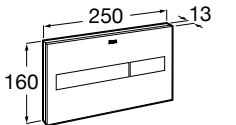

PL7 Dual

8900882.. PL7 DUAL - Двойной смыв.