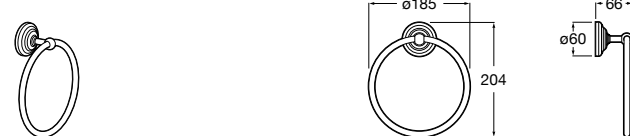

Victoria

816658001 Двойной вращающийся полотенцедержатель.

Аксессуары / Настенные полотенцедержатели

Аксессуары / полотенцедержатели в форме кольца

Tempo

817031001 Полотенцедержатель двойной. Хром.
817031022 Полотенцедержатель двойной. Покрытие Everlux титановый черный. ©