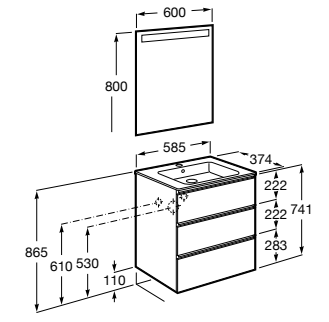

The Gap Compact ®

1. **851498XXX** UNIK - Комплект мебели с 3 ящиками и раковиной (смеситель располагается по центру).
   851529XXX PACK - Комплект мебели с 3 ящиками и раковиной (смеситель располагается по центру) и зеркала Eidos.
   816827339 Набор из 4 ножек 110 мм для мебели UNIK с 3 ящиками.
   816827458 Набор из 4 ножек 110 мм для мебели UNIK с 3 ящиками.