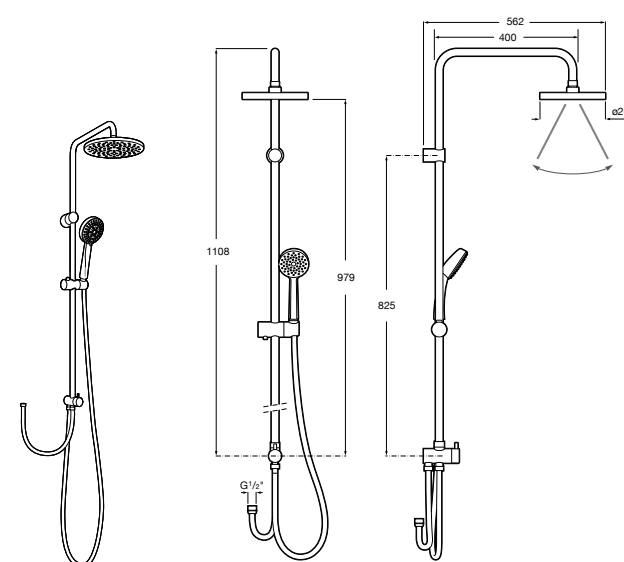

Victoria Connect

5B9961C00* Душевая стойка. Включает: верхний душ диаметром 200 мм, ручной душ диаметром 100 мм, с 1 режимом потока, гибкий металлический шланг 1,5 м, держатель с возможностью регулировки наклона и высоты.