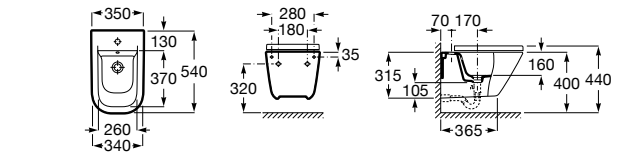

806782004 Крышка для биде с механизмом «мягкое закрывание».

806780004 Крышка для биде.

Размеры в мм

The Gap Square

357476000 Подвесное биде без крышки. Включает: комплект скрытого крепления. Смеситель не входит в комплект.