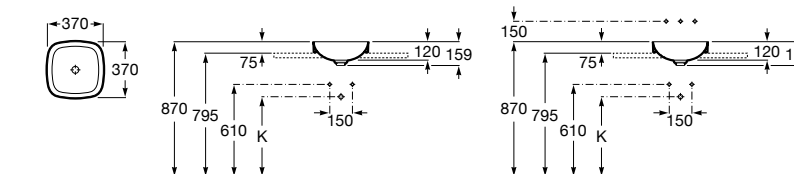

Inspira Square

32753R.0 SQUARE - Полувстраиваемая раковина из материала FINECERAMIC® с фиксированным открытым керамическим выпуском. Смеситель не входит в комплект.