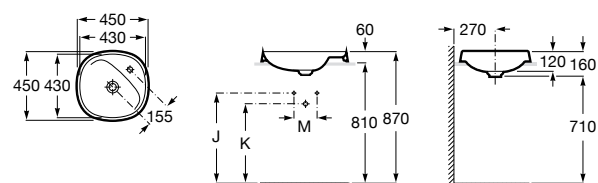

Debba

32799M000 Раковина керамическая врезная. Смеситель не входит в комплект.