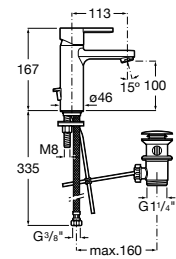

Naia

5A3096C00 Смеситель для раковины с донным клапаном с системой click-clack и гибкой подводкой, Cold start.