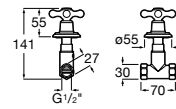

Carmen

5A154BC00 Встраиваемый вентиль.