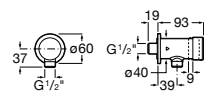

Fluent

5A9D24C00 Наружный смывной кран для писсуара. Есо.