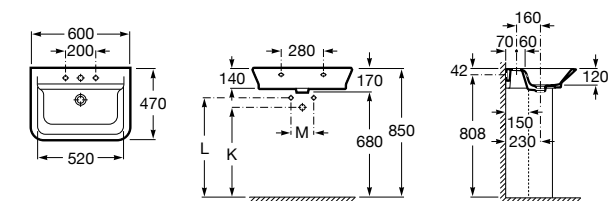

Dama

- 327784000** Настенная керамическая раковина. Смеситель не входит в комплект.
337470000 Пьедестал для керамической раковины.
337471000 Полупьедестал для керамической раковины.

Размеры в мм

Meridian