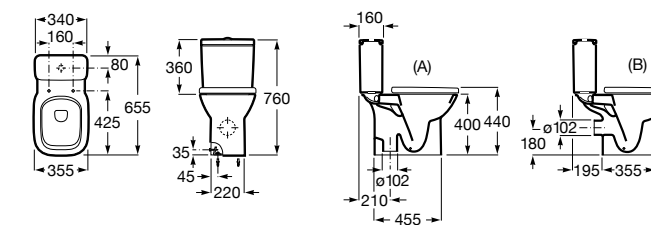

Размеры в мм

Debba Square

34299B00U	Чаша унитаза приставная с двойным выпуском.
341992000	Бачок с механизмом двойного смыва 4,5/3 литра с боковым подводом воды. Включен установочный комплект, механизм для подвода воды и механизм смыва.
341993000	Бачок с механизмом двойного смыва 4,5/3 литра с нижним подводом воды. Включен установочный комплект, механизм для подвода воды и механизм смыва.
8019D200B	Сиденье и крышка с механизмом «мягкое закрывание» для унитаза.
8019D000B	Сиденье и крышка с креплениями из нержавеющей стали для унитаза.
8019D0004	Сиденье и крышка с креплениями из нержавеющей стали для унитаза.