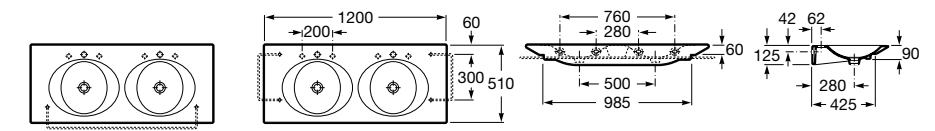

Kalahari

327896000 Настенная или накладная керамическая раковина. Смеситель не входит в комплект.