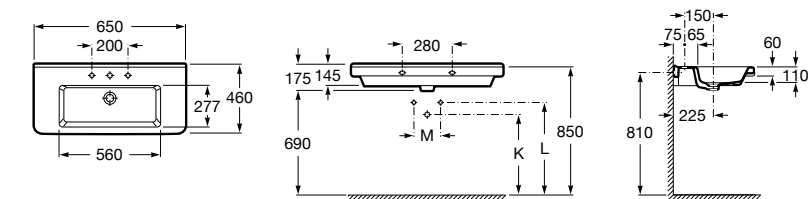

**Dama**

327783000 Настенная керамическая раковина. Смеситель не входит в комплект.

337470000 Пьедестал для керамической раковины.

337471000 Полупьедестал для керамической раковины.

Размеры в мм

Meridian

- 325241000** Настенная керамическая раковина. Смеситель не входит в комплект.
335240000 Пьедестал для керамической раковины.
337241000 Полупьедестал для керамической раковины.