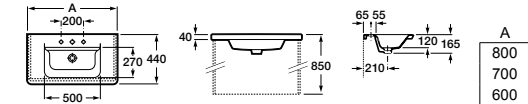

Раковина The Gap Original

Стр. 126

Арт. 327470000 80 см
Арт. 327471000 70 см
Арт. 327472000 60 см