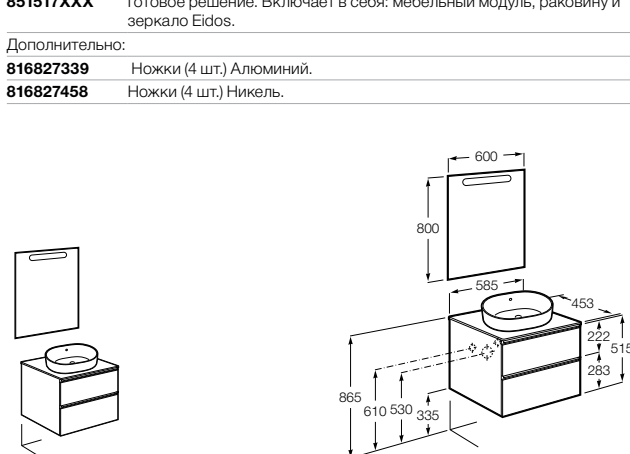

The Gap ®

851500XXX	UNIK - Мебельный модуль для раковины с рабочей поверхностью. Раковина и смеситель не входят в комплект. Столешница дополнительно обработана защитой от влаги.
851531XXX	РАСК - Мебельный модуль для раковины с рабочей поверхностью и зеркалом Eidos. Раковина и смеситель не входят в комплект. Столешница дополнительно обработана защитой от влаги.
816829339	Набор из 2 ножек 275 мм для мебели со столешницей.
816829458	Набор из 2 ножек 275 мм для мебели со столешницей.