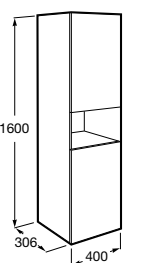

Heima

856913XXX Реверсивная шкаф-колонна с регулируемыми по высоте полочками. По центру колонны открытый модуль для хранения, который облегчает открытие дверей.