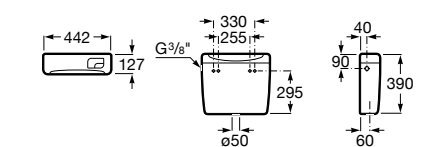

Universal

890200000	Высокий / средней высоты пластиковый бачок, механизм слива на 6/3 л.
890200001	Трубка для пластикового бачка.

Размеры в мм