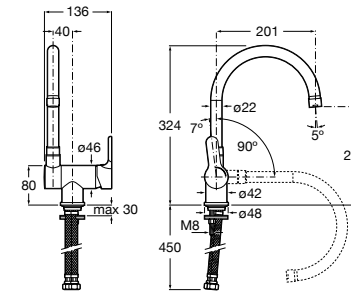

Victoria

5A8E25C00 Смеситель для кухни с высоким поворотным изливом, аэратором и гибкой подводкой.