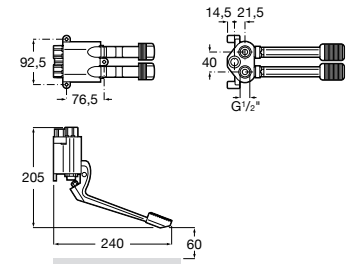

Instant Foot

505128700 Педальный смеситель. Установка на стене.