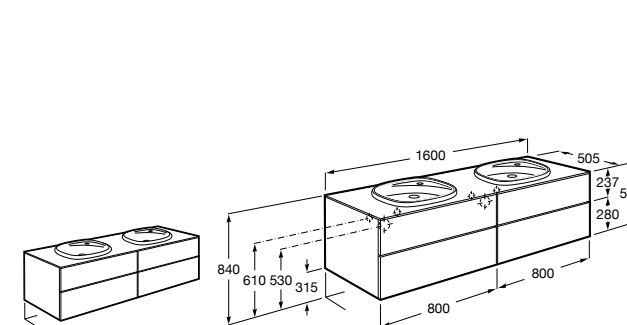

**Dama**

357786000 Подвесное укороченное биде без крышки. Смеситель не входит в комплект.

Мебель для ванных комнат, зеркала и светильники**Мебельные модули для двух раковин****Beyond**

851395XXX UNIK - Комплект из мебельного модуля с 4 ящиками и двойной раковины из материала Surfex®. Ножки и смеситель не входят в комплект.