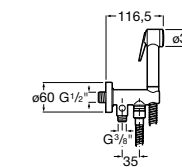

Be Fresh

5B9261C00	Комплект гигиенического душа. Включает: душевую лейку, настенный держатель с предохранительным клапаном и металлический гибкий шланг. Дополнительный выход воды.