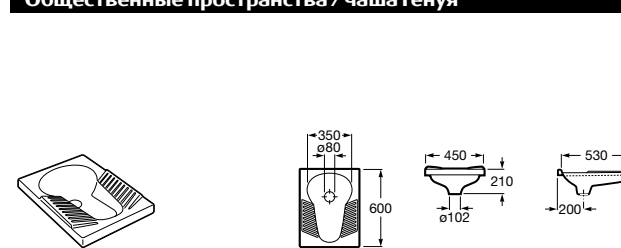

Общественные пространства / чаша Генуя

Oriental

345090001 Чаша Генуя.