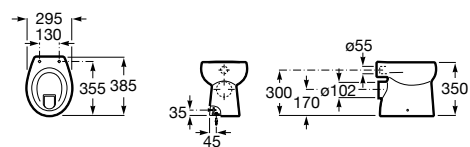

Happening

347115000	Чаша детского унитаза с двойным выпуском для высокорасполагаемого бачка. В комплект включен патрубок для вертикального выпуска и установочный комплект.
801116..4	Сиденье для детского унитаза с высокорасполагаемым бачком.