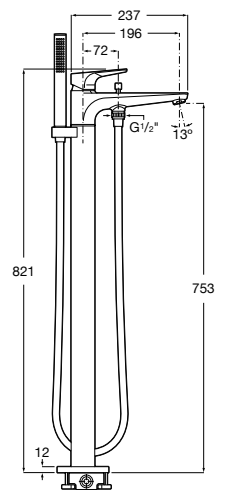

5A2790C00 Напольный однорычажный смеситель с автоматическим переключателем, душевой лейкой, встроенным держателем для душа и гибким шлангом.