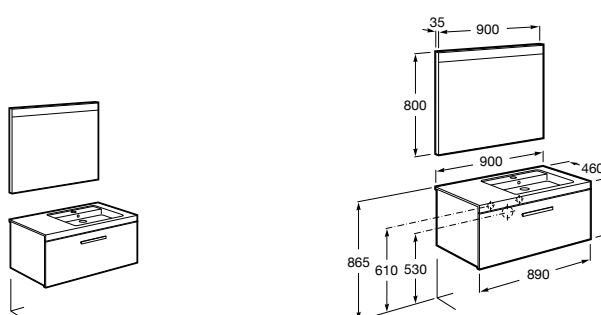

Prisma раковина справа

1. **855947XXX** UNIK - Комплект мебели и раковины. Компактный сифон. Ножки и смеситель не входят в комплект.
   855931XXX PACK - Комплект мебели, раковины и зеркала Prisma Basic со встроенной LED-подсветкой. Компактный сифон. Ножки и смеситель не входят в комплект.