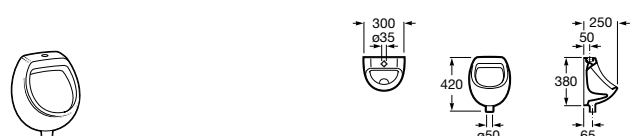

Mini

353145000 Писсуар с верхним подводом воды. Включает в комплект: разъем электропитания.