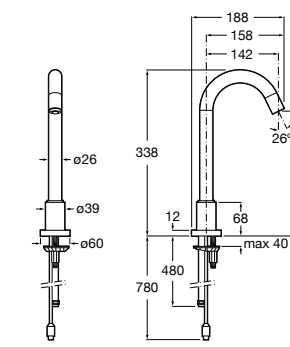

Loft-E

1. **5A3143C00** Электронный смеситель для раковины с высоким изливом для подвода одной воды. Ограничитель потока воды 5,7 л/мин. Сенсор приближения. Питание от четырех щелочных батареек 1,5V LRG (AA). Батарейки не включены в комплект.
2. **5A3943C00** Электронный смеситель для раковины с высоким изливом для подвода одной воды. Ограничитель потока воды 5,7 л/мин. Сенсор приближения. Питание от сети 230 V. Источник питания включен в комплект.