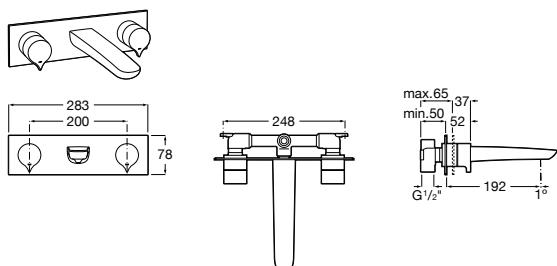

Смесители для раковин / встраиваемые / двухвентильные

Insignia

5A453AC00 Встраиваемый смеситель для раковины.