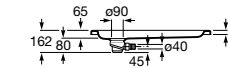

Керамические душевые поддоны**Malta Walk-In**

Керамический душевой поддон с противоскользящим покрытием и с платформой венге.

373524000

Malta

Керамический душевой поддон.

	A	B	C	D
373516000	1200	800	65	180
373517000	1000	800	65	180
373505000	1200	750	65	175
373506000	1000	750	65	170
37450C000	1200	700	65	175
37450D000	1000	700	65	170
37450E000	900	700	65	170
373513000	1200	700	80	175
373512000	1000	700	80	170
373519000	900	700	80	170