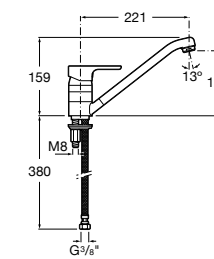

L20

5A8909C00 Смеситель для кухни с поворотным изливом, аэратором и гибкой подводкой. Cold start.