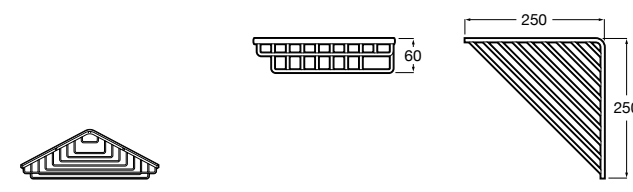

Nuova
816534001 Угловой контейнер решетчатый.