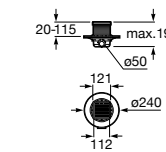

In-Drain Shower SQ

IN-DRAIN SHOWER SQ - Сливной комплект с прокладкой из геотекстиля и крышкой.

276092000	113 x 113

In-Drain Basic

IN-DRAIN BASIC - сливной комплект с прокладкой и с крышкой.

	A
276308000	950 x 60
276307000	850 x 60
276306000	750 x 60
276305000	650 x 60