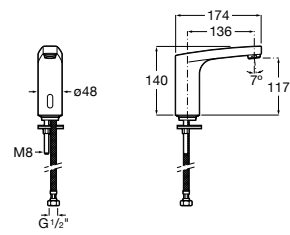

L70-E

1. **5A5C09C00** Электронный кран для раковины для подвода одной воды. Ограничитель потока воды 5 л/мин, гибкая подводка. Питание от четырех щелочных батареек 1,5V LRG (AA). Батарейки не включены в комплект.
2. **5A5D09C00** Электронный кран для раковины для подвода одной воды. Ограничитель потока воды 5 л/мин, гибкая подводка. Питание от сети 230 V. Источник питания включен в комплект.