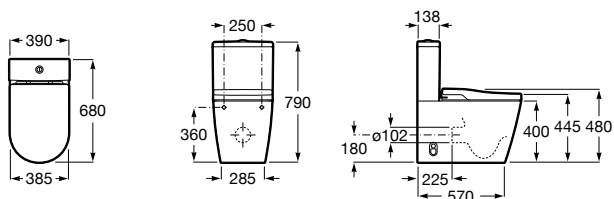

Inspira In-Wash® In-Tank подвесной ©

803094001 In-Wash® - Smart-унитаз подвесной Rimless, с интегрированным в корпус бачком. Включает: крышку и сиденье с функцией мытья и сушки. Требуется подключение к сети. Для установки рекомендуется использовать инсталляцию (822091001).