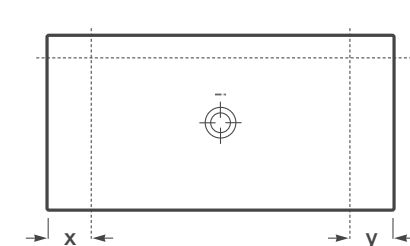

$$z \leq 100 \text{ мм}$$

$$x + y \leq 200 \text{ мм}$$