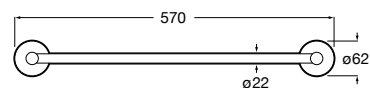

Twin

1. 816707001 Решетка для полотенец, Крепление на болты или клей.

Superinox

1. 817302002 Решетка для полотенец.