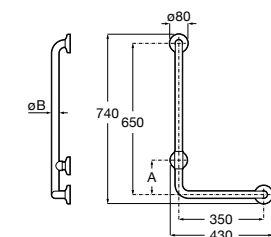

Доступность / смесители, монтируемые на край раковины

Victoria Pro

5A3123C00 PRO - Однорычажный смеситель для раковины с локтевым рычагом управления для людей с ограниченными возможностями, крючком для цепочки и гибкой подводкой.

Доступность / смесители, монтируемые на край / порционно-нажимные

Instant Care

5A3277C00 CARE - Самозакрывающийся смеситель, монтируемый на край, с длинным рычагом управления.

Instant Care

5A4377C00 Самозакрывающийся кран, монтируемый на край, для раковины с длинным рычагом управления.

Доступность / настенные смесители / порционно-нажимные

Instant Care

5A7977C00 CARE - Самозакрывающийся смеситель для раковины.

Доступность / смесители для ванны-душа / монтируемые на стену

Victoria Pro

5A0123C02 PRO - Однорычажный смеситель для ванны и душа с автоматическим переключателем, ручной душ, гибкий шланг 1,70 м, регулируемый держатель для душа. Специальный рычаг для людей с ограниченными возможностями.

Victoria Pro

5A2023C02 PRO - Однорычажный смеситель для душа с ручным душем, гибкий шланг 1,50 м, регулируемый держатель для душа. Специальный рычаг управления для людей с ограниченными возможностями.

Доступность / смесители для кухни / на край мойки

Victoria Pro

5A8423C00 PRO - Однорычажный кухонный смеситель с поворотным изливом, ручкой для людей ограниченными возможностями.

Доступность / смесители для раковины / настенные

Victoria Pro

5A7623C00 PRO - Однорычажный смеситель с вращающимся изливом для раковины. Специальный рычаг управления для людей с ограниченными возможностями.

Доступность / аксессуары / прямые поручни

Access Pro

PRO - Прямой поручень для ванны для людей с ограниченными возможностями, крепления входят в комплект. Цвет: белый винил.