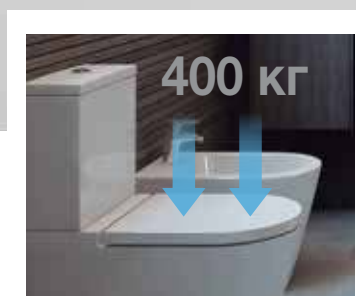

Керамика Rosa

Легко чистить

Инновационный дизайн Rimless (безободковый) с гладкой и полностью доступной внутренней поверхностью значительно упрощает ее очистку.

Максимальная гигиена

Поверхность с нулевой пористостью препятствует впитыванию воды и, следовательно, накоплению влаги и бактерий.

Стойкий блеск

Эксклюзивная эмаль, которая позволяет поддерживать яркость и состояние нового изделия независимо от срока использования.

Прочность

Необычайная прочность, доказанная испытаниями при нагрузке весом до 400 кг.

Надежность

Детали обладают невероятной прочностью и надежностью благодаря эксклюзивному составу минералов и контролю обжига.

Износостойкость

Свойства глазури гарантируют устойчивость лицевых поверхностей к абразивам, высоким температурам и ультрафиолету.

Материал

Fineceramic®

Невероятная легкость

Толщина стенок всего 5 мм, что делает раковины на 40% более легкими.

Невероятная прочность

Инновационная формула позволяет создавать раковины на 30% прочнее, чем традиционные керамические изделия.