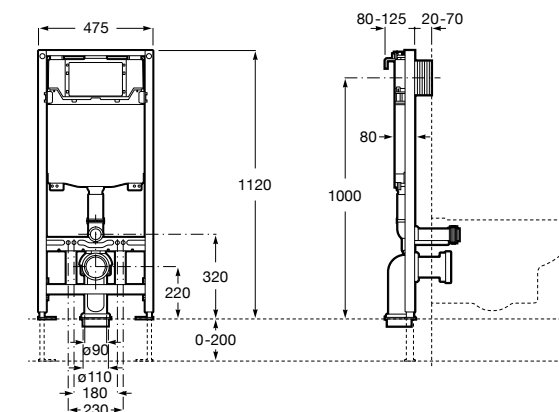

Системы инсталляции

Системы инсталляции Duplo One / подвесной унитаз

Duplo WC One ®

890070020 Каркас с компактным бачком с двойной системой смыва для подвесного унитаза, минимальная глубина 107 мм. Осевое расстояние 180 и 230 мм. Патрубок 90 ø / 110 ø. Максимальная нагрузка 400 кг. Регулируемые ножки 0-200 мм с тормозной системой. Верхнее гидравлическое соединение. Может быть укомплектован совместимой панелью смыва Roca (в комплект не входит).