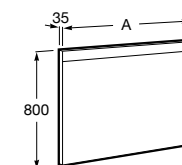

Romea ©

Зеркало.

	A
812384XXX	1000
812383XXX	800
812382XXX	600

Victoria-N

Зеркало.

	A
812336406	1200
812335406	1000
812334406	900
812333406	800
812332406	700
812331406	600
812345406	500