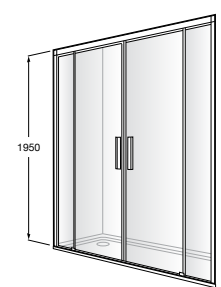

Aerea L4-E

Фронтальное расположение. Два раздвижных элемента + 2 фиксированных элемента.

	Минимальное открытие (С)	
L4-E (A)	От 1570 а 1800	556
	От 1801 а 2000	671