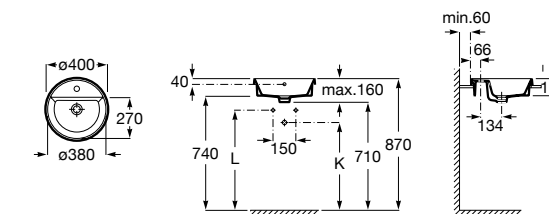

**The Gap Square ©**

3270Y9000 Раковина керамическая врезная. Смеситель не входит в комплект.

Размеры в мм

**The Gap Round ©**

3270Y4000 Раковина керамическая врезная. Смеситель не входит в комплект.

**Foro**