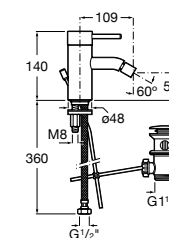

Lanta

5A6011C00 Смеситель для биде с регулятором направления потока, донным клапаном и гибкой подводкой.