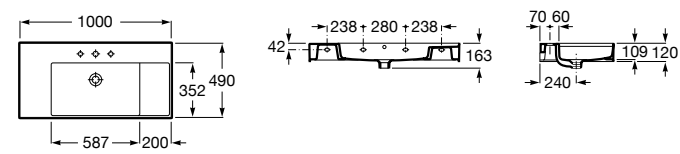

Kalahari

327897000 Настенная или накладная керамическая раковина. Смеситель не входит в комплект.