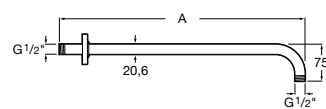

Держатели для душевых насадок

Потолочный держатель

Потолочный держатель для душевой насадки. Совместим с RainDream и RainSense.

	A	
5B0650C00	300	
5B0550C00	200	
5B0450C00	100	
5B0550..0 ☉	200	Покрытие Everlux.

Потолочный держатель

Потолочный держатель для душевой насадки 100 мм. Совместим с RainDream и RainSense.

5B1050C00	

Настенный держатель

Настенный держатель для душевой насадки. Совместим с RainDream и RainSense.

	A	
5B0350C00	500	
5B0250C00	400	
5B0150C00	300	
5B0250..0	400	Покрытие Everlux.