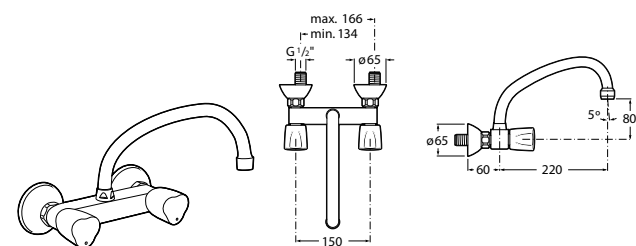

Brava

5A7730C00 Монтируемый на стену смеситель для кухни с верхним поворотным изливом и аэратором.