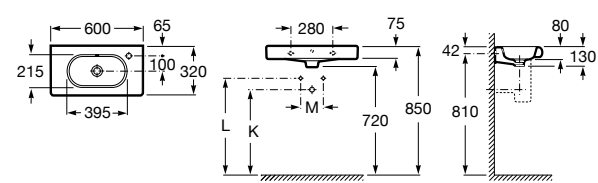

Meridian

1. **32724T000** Настенная керамическая раковина. Смеситель не входит в комплект.
   32724X000 Настенная керамическая раковина. Смеситель не входит в комплект.
   337242000 Полупьедестал для керамической раковины компакт.