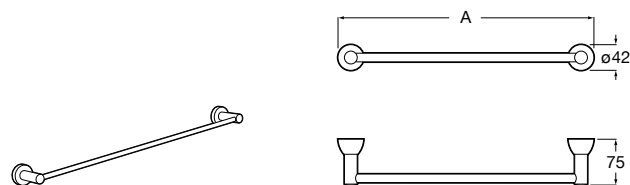

Carmen

817003001 Полотенцедержатель.