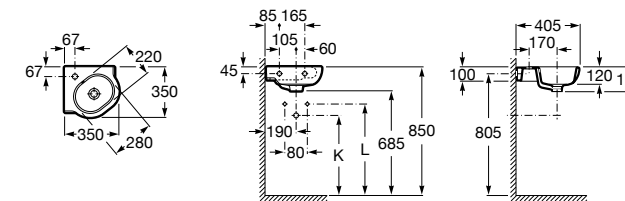

Размеры в мм

Meridian

32724C000 Настенная керамическая раковина. Смеситель не входит в комплект.

Раковины накладные

Hall

32762G000 Настенная или накладная керамическая раковина. Смеситель не входит в комплект.