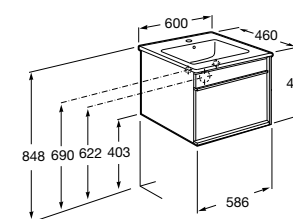

Aneto

857429806	Мебельный модуль белый глянец/черный матовый.
32799E000	Раковина Victoria Unik 600.