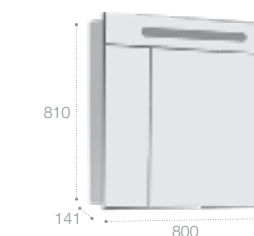

Зеркальный шкаф

Светодиодная подсветка
Стр. 252
Арт. ZRU9000033 80 см, белый глянец