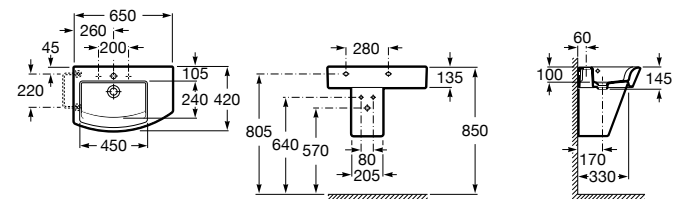

Hall Asimetrico

1. **327620000** Настенная или накладная керамическая раковина. Смеситель не входит в комплект.
   337621000 Полупьедестал для керамической раковины.