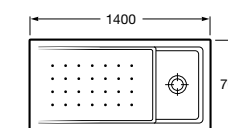

Керамические душевые поддоны**Malta Walk-In**

Керамический душевой поддон с противоскользящим покрытием и с платформой венге.

373524000

Malta

Керамический душевой поддон.

	A	B	C	D
373516000	1200	800	65	180
373517000	1000	800	65	180
373505000	1200	750	65	175
373506000	1000	750	65	170
37450C000	1200	700	65	175
37450D000	1000	700	65	170
37450E000	900	700	65	170
373513000	1200	700	80	175
373512000	1000	700	80	170
373519000	900	700	80	170