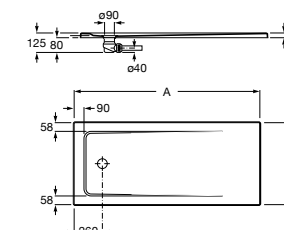

Terran

Ультратонкий душевой поддон, материал STONEX®. Противоскользящая поверхность с текстурой под камень. Включает слив gran saudal. Сифон и решетка в комплекте.

	A	B	C
AP1017D057801..0	2000	1400	33,5
AP10164057801..0	1600	1400	31,6
AP1017D03E801..0	2000	1000	31
AP1017083E801..0	1800	1000	31
AP1016403E801..0	1600	1000	31
AP1015783E801..0	1400	1000	31
AP1014B03E801..0	1200	1000	31
AP10170838401..0	1800	900	31
AP10164038401..0	1600	900	31
AP10157838401..0	1400	900	31
AP1014B038401..0	1200	900	28
AP1013E838401..0	1000	900	26
AP10170832001..0	1800	800	31
AP10164032001..0	1600	800	31
AP10157832001..0	1400	800	31
AP1014B032001..0	1200	800	28
AP1013E832001..0	1000	800	26
AP1017082EE01..0	1800	750	31
AP1016402EE01..0	1600	750	31
AP1015782EE01..0	1400	750	31
AP1014B02EE01..0	1200	750	28
AP1013E82EE01..0	1000	750	26
AP1017082BC01..0	1800	700	31
AP1016402BC01..0	1600	700	31
AP1015782BC01..0	1400	700	31
AP1014B02BC01..0	1200	700	28
P013E82BC01..0	1000	700	26

Terran (с рамкой)

Ультратонкий душевой поддон, материал STONEX®, с рамкой.

	A	B	C
P10270838441..0	1800	900	41
P10264038441..0	1600	900	41
P10257838441..0	1400	900	41
P1024B038441..0	1200	900	38
P1023E838441..0	1000	900	36
P10270832041..0	1800	800	41
P10264032041..0	1600	800	41
P10257832041..0	1400	800	41
P1024B032041..0	1200	800	38
P1023E832041..0	1000	800	36
P1027082EE41..0	1800	750	41
P1026402EE41..0	1600	750	41
P1025782EE41..0	1400	750	41
P1024B02EE41..0	1200	750	38
P1023E82EE41..0	1000	750	36
P1027082BC41..0	1800	700	41
P1026402BC41..0	1600	700	41
P1025782BC41..0	1400	700	41
P1024B02BC41..0	1200	700	38
P1023E82BC41..0	1000	700	36

Terran

Ультратонкий душевой поддон, материал STONEX®. Противоскользящая поверхность с текстурой под камень. Включает слив gran saudal.