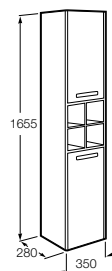

Lander

857269XXX Реверсивная шкаф-колонна с регулируемыми по высоте полочками. По центру колонны открытый модуль для хранения, который облегчает открытие дверей.

Natura

851074392 Колонна из натурального дерева с открытыми полочками и дверцей.

Anima

856931XXX Реверсивная шкаф-колонна с регулируемыми по высоте полочками.

Aneto

857431806 Шкаф-колонна левая.
857467806 Шкаф-колонна правая.

The Gap ©

857554XXX Шкаф-колонна.

Lago

857297806 Шкаф-колонна белый глянец.
857297444 Шкаф-колонна светлый дуб.

The Gap Original

ZRU9302739 Шкаф-колонна левая с металлическими полочками, белый матовый.
ZRU9302738 Шкаф-колонна правая с металлическими полочками, белый матовый.
ZRU9302884 Шкаф-колонна левая с металлическими полочками, белый глянец.
ZRU9302883 Шкаф-колонна правая с металлическими полочками, белый глянец.
ZRU9302747 Шкаф-колонна левая с металлическими полочками, фиолетовый.
ZRU9302746 Шкаф-колонна правая с металлическими полочками, фиолетовый.

Victoria Ice/Black Edition

ZRU9302729 Шкаф-колонна реверсивная белый глянец.
ZRU9000095 Шкаф-колонна реверсивная черный глянец.

Victoria Nord

ZRU9000026 Шкаф-колонна реверсивная белый глянец.
ZRU9000025 Шкаф-колонна реверсивная венге.

Up

ZRU9303013 Шкаф-колонна левая.
ZRU9303014 Шкаф-колонна правая.

Luna

856842XXX Открытый шкафчик.

Мебельная фурнитура

Органайзеры

Органайзеры.

816819409 90 x 90
816820409 100 x 208

Ronda

ZRU9303005 Шкаф-колонна левая, бетон/белый матовый.
ZRU9303006 Шкаф-колонна правая, бетон/белый матовый.
ZRU9302966 Шкаф-колонна левая, белый глянец/антрацит.
ZRU9302967 Шкаф-колонна правая, белый глянец/антрацит.

Крючки для полотенец для мебели

816761001 Набор из 2 крючков для полотенец для мебели.

Etna