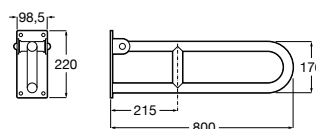

Доступность / аксессуары / поручни откидные

Access Comfort / Pro

1. **816933001** COMFORT - Поручень откидной для людей с ограниченными возможностями. Цвет: нержавеющая сталь.
2. **816909009** COMFORT - Поручень откидной для людей с ограниченными возможностями. Цвет: белый винил.
3. **816933002** COMFORT - Поручень откидной для людей с ограниченными возможностями. Цвет: нержавеющая сталь, сатин.
4. **816961009** PRO - Поручень откидной для людей с ограниченными возможностями. Цвет: белый винил.
5. **816986009** PRO - Поручень откидной для людей с ограниченными возможностями, антибактериальное покрытие.