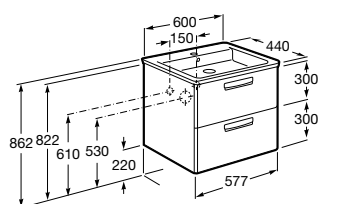

The Gap Original

ZRU9302734	Мебельный модуль белый матовый.
ZRU9302879	Мебельный модуль белый глянцевый.
ZRU9302742	Мебельный модуль фиолетовый.
327472000	Раковина The Gap Original 600.