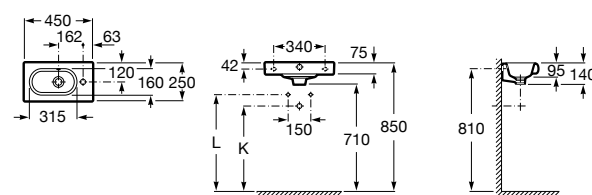

Meridian

327248000 Настенная керамическая раковина. Смеситель не входит в комплект.