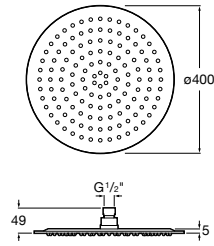

Душевые насадки / встраиваемые

Raindream

5B2650C00 Круглая душевая насадка. Хромированная нержавеющая сталь. Кронштейн покупается отдельно.

Raindream

5B3150C00 Круглая душевая насадка. Хромированная нержавеющая сталь. Крепится к потолку.

Raindream

5B2750C00 Квадратная душевая насадка. Хромированная нержавеющая сталь. Кронштейн покупается отдельно.

Raindream

5B3250C00 Квадратная душевая насадка. Хромированная нержавеющая сталь. Крепится к потолку.

Raindream

5B2550C00 Круглая душевая насадка. Хромированная нержавеющая сталь. Кронштейн покупается отдельно.

Душевые насадки / крепление к потолочному или настенному держателю

Raindream

5B2850C00 Квадратная душевая насадка. Хромированная нержавеющая сталь. Кронштейн покупается отдельно.

Raindream

5B2450C00 Квадратная душевая насадка. Хромированная нержавеющая сталь. Кронштейн покупается отдельно.

Rainsense

5B3950.0 Круглая душевая насадка. Покрытие Everflux. Кронштейн покупается отдельно.

Rainsense

5B4050.0 Квадратная душевая насадка. Покрытие Everflux. Кронштейн покупается отдельно.

Rainsense

5B2350C00 Квадратная душевая насадка. Хромированный ABS-пластик. Кронштейн покупается отдельно.

Rainsense

5B2950C00 Круглая душевая насадка. Хромированная нержавеющая сталь. Кронштейн покупается отдельно.

Rainsense

5B3350C00 Круглая душевая насадка. Хромированный ABS-пластик.

Rainsense

5B3050C00 Прямоугольная душевая насадка. Хромированный ABS-пластик. Кронштейн покупается отдельно.

Rainsense

5B2250C00 Круглая душевая насадка. Хромированный ABS-пластик. Кронштейн покупается отдельно.

Stella

5B103C00 Душевая насадка с тремя функциями (Rain, Soft и Pulse).
5B103C00 Душевая насадка с одной функцией (Rain).