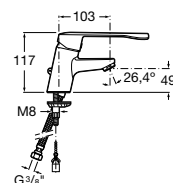

Доступность / смесители, монтируемые на край раковины

Victoria Pro

5A3123C00 PRO - Однорычажный смеситель для раковины с локтевым рычагом управления для людей с ограниченными возможностями, крючком для цепочки и гибкой подводкой.