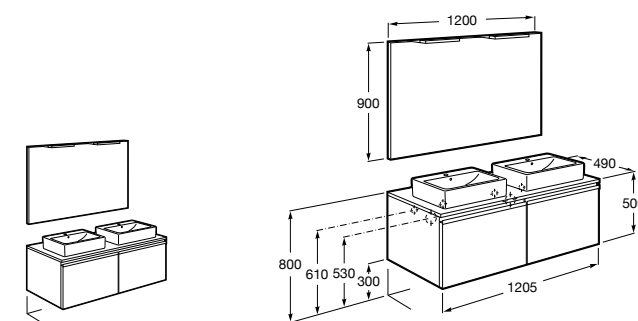

Heima

851007XXX Мебельный модуль для двух накладных или встраиваемых раковин. Раковины и смесители не входят в комплект.

851045XXX PASC - Комплект из мебельного модуля, раковины с двумя чашами и зеркала со светодиодной подсветкой для двоих с регулируемой интенсивностью света и индикатором температуры. Включает: пульт управления и компактный сифон. Раковины, смеситель и ножки не входят в комплект.

856925331 Комплект из 2-х ножек.