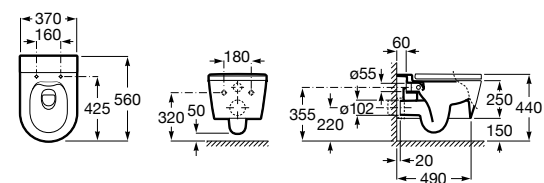

Inspira Square

346537..0 SQUARE - Подвесная чаша Rimless с горизонтальным выпуском. Включает: крепежный комплект. Для установки выберите систему инсталляции Rosa для подвесных унитазов.

801532..B SQUARE - Сиденье и крышка с механизмом «мягкое закрывание» для унитаза. Материал SUPRALIT®.

Inspira Round

346527..0 ROUND - Подвесная чаша Rimless с горизонтальным выпуском. Включает: крепежный комплект. Для установки выберите систему инсталляции Rosa для подвесных унитазов.

801522..B ROUND - Сиденье и крышка с механизмом «мягкое закрывание» для унитаза. Материал SUPRALIT®.

Размеры в мм