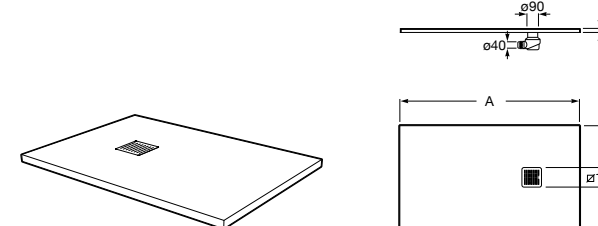

Terran

Ультралпоский душевой поддон, материал STONEX®. Противоскользящая поверхность с текстурой под камень. Включает слив gran caudal.

	A	B	C
До 2000 x 1400 x 33,5 Extra King size	2000	1400	33,5
До 1600 x 1400 x 31,6 Extra King size	1600	1400	31,6
До 2000 x 1000 x 31 King size	2000	1000	31
До 1800 x 1000 x 31	1800	1000	31
До 1600 x 1000 x 31	1600	1000	31
До 1400 x 1000 x 31	1400	1000	31
До 1200 x 1000 x 31	1200	1000	31
До 1800 x 900 x 31	1800	900	31
До 1600 x 900 x 31	1600	900	31
До 1400 x 900 x 31	1400	900	31
До 1200 x 900 x 28	1200	900	28
До 1000 x 900 x 26	1000	900	26
До 1800 x 800 x 31	1800	800	31
До 1600 x 800 x 31	1600	800	31
До 1400 x 800 x 31	1400	800	31
До 1200 x 800 x 28	1200	800	28
До 1000 x 800 x 26	1000	800	26
До 1800 x 750 x 31	1800	750	31
До 1600 x 750 x 31	1600	750	31
До 1400 x 750 x 31	1400	750	31
До 1200 x 750 x 28	1200	750	28
До 1000 x 750 x 26	1000	750	26
До 1800 x 700 x 31	1800	700	31
До 1600 x 700 x 31	1600	700	31
До 1400 x 700 x 31	1400	700	31
До 1200 x 700 x 28	1200	700	28
До 1000 x 700 x 26	1000	700	26

Размеры в мм