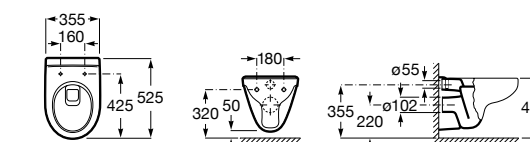

Debba Round ®

346998000 Подвесная чаша Rimless с горизонтальным выпуском. Для установки выберите систему инсталляции Роса для подвесных унитазов.

801B2200B Сиденье и крышка с механизмом «мягкое закрывание» для унитаза. Материал SUPRALIT®.

801B2000B Сиденье и крышка с креплениями из нержавеющей стали для унитаза. Материал SUPRALIT®.