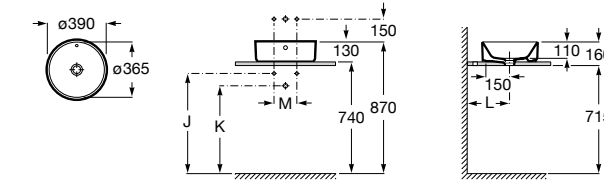

The Gap Round

3270MJ000 Накладная керамическая раковина. Смеситель не входит в комплект.