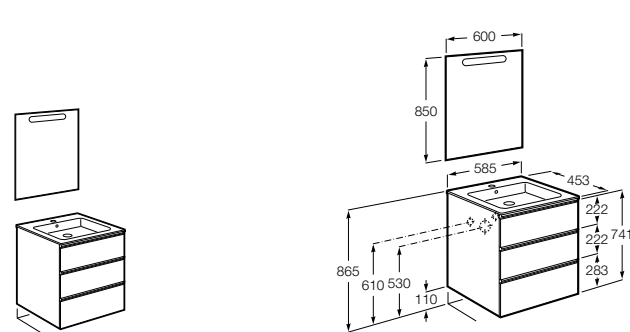

The Gap ®

857552806	Мебельный модуль.
3279A8000	Раковина The Gap 600.
ZRU9302688	Зеркало The Gap Original 600.
ZRU9302885	Зеркальный шкаф The Gap Original 600.
Также возможна комплектация раковинами	
3270M1004	Раковина мебельная The Gap Plus 600x460.
32799E000	Victoria Unik 600.
851484XXX	Комплект. Включает в себя: мебельный модуль и раковину.
851517XXX	Готовое решение. Включает в себя: мебельный модуль, раковину и зеркало Eidos.
Дополнительно:	
816827339	Ножки (4 шт.) Алюминий.
816827458	Ножки (4 шт.) Никель.