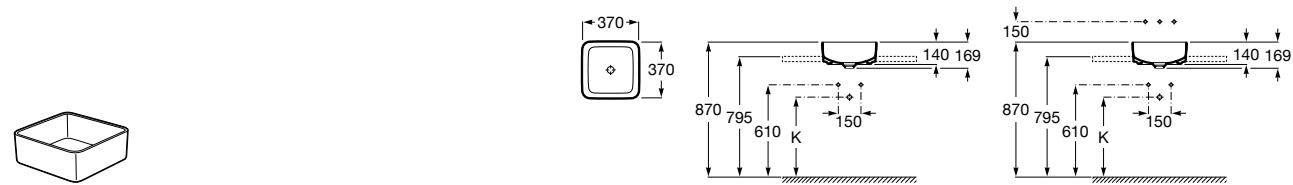

Ohtake ®

327A15..0 Накладная керамическая раковина. Смеситель не входит в комплект.

Inspira Square

327532..0 SQUARE - Накладная раковина из материала FINECERAMIC® с фиксированным открытым керамическим выпуском. Смеситель не входит в комплект.