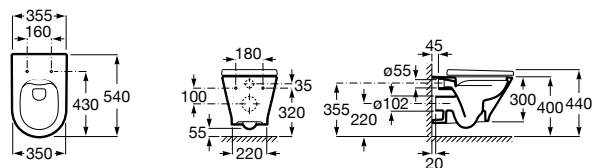

The Gap Round

3460NL000 Подвесная чаша Rimless со скрытым креплением. Включает: крепежный комплект. Для установки выберите систему инсталляции Роса для подвесных унитазов.

801D12001 Сиденье и крышка с механизмом «мягкое закрывание» для унитаза.

801D10001 Сиденье и крышка для унитаза.

801D12003 Сиденье и крышка для унитаза.

801D12007 Сиденье и крышка для унитаза.

Размеры в мм