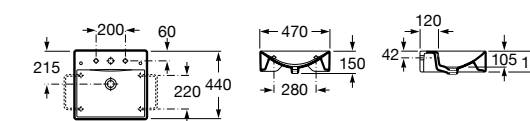

Diverta

327111000 Настенная или накладная керамическая раковина. Смеситель не входит в комплект.