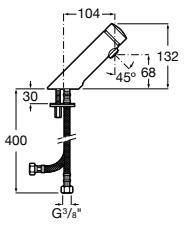

Avant

1. **5A3279C00** Смеситель для раковины, с аэратором и гибкой подводкой. Встроенный регулятор температуры воды.