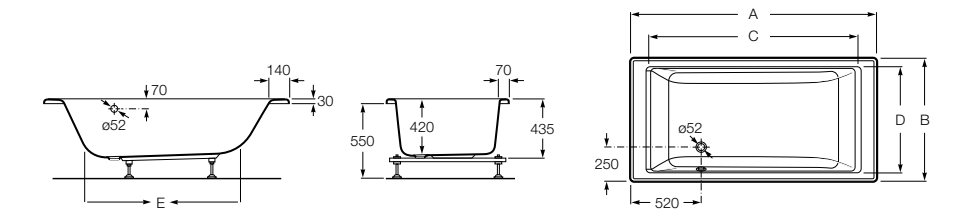

Hall

248186001 Левая асимметричная угловая акриловая ванна с гидромассажем Total и набором для слива.

248187001 Правая асимметричная угловая акриловая ванна с гидромассажем Total и набором для слива.

259852000 Панель для левой акриловой ванны.

259853000 Панель для правой акриловой ванны.