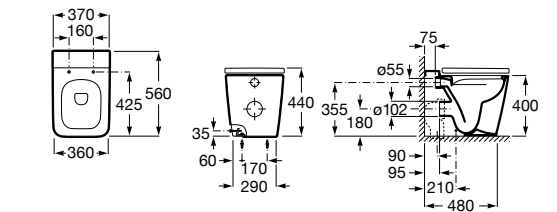

Inspira Square

347537..0 Чаша унитаза Rimless с двойным выпуском. Включает: крепежный комплект.

801532..B SQUARE - Сиденье и крышка с механизмом «мягкое закрывание» для унитаза. Материал SUPRALIT®.

Inspira Round