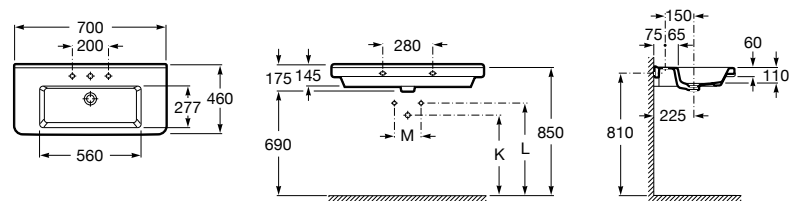

Dama Retro

320321001 Настенная керамическая раковина. Пьедестал и смеситель не входят в комплект.

331325001 Пьедестал для керамической раковины.