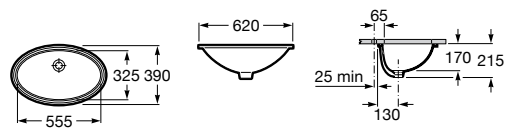

Раковины, встраиваемые снизу

Grand Berna

327899000 Раковина керамическая, встраиваемая снизу. Смеситель не входит в комплект.