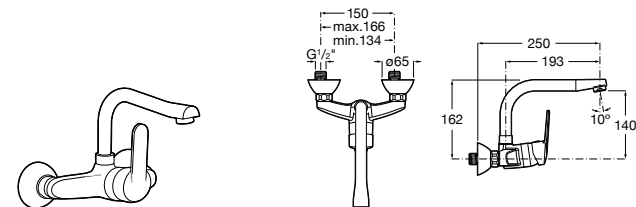

Victoria

5A7725C00 Монтируемый в стену смеситель для кухни с верхним поворотным изливом и аэратором.