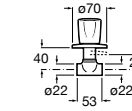

Brava

5A1930C00 Встраиваемый вентиль для сварки 22 мм. Синий указатель (холодная).

5A0930C00 Встраиваемый вентиль для сварки 22 мм. Красный указатель (горячая).