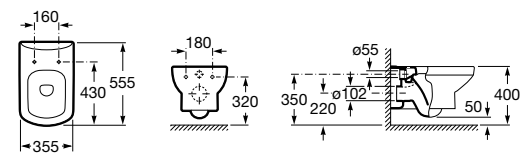

801782004 Сиденье и крышка с механизмом «мягкое закрывание» для унитаза.

801780004 Сиденье и крышка для унитаза.

Размеры в мм

Dama Senso

346517000 Подвесная чаша с горизонтальным выпуском.

ZRU9000040 Сиденье и крышка с механизмом «мягкое закрывание» и быстрого снятия для унитаза.