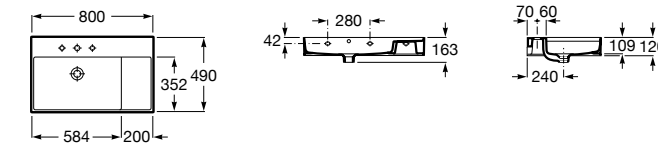

Prisma

327543000 Настенная или накладная керамическая раковина. Смеситель не входит в комплект.

Prisma

327544000 Настенная или накладная керамическая раковина. Смеситель не входит в комплект.

Dama

32781000 Настенная керамическая раковина. Смеситель не входит в комплект.

337470000 Пьедестал для керамической раковины.

337471000 Полупьедестал для керамической раковины.

Meridian

32724D000 Настенная керамическая раковина. Смеситель не входит в комплект.

335240000 Пьедестал для керамической раковины.

337241000 Полупьедестал для керамической раковины.

Carmen

3270A0..0 Настенная керамическая раковина под пьедестал с установочным комплектом и одним отверстием под смеситель. Смеситель и пьедестал не входят в комплект.

3270A0..3 Настенная керамическая раковина под пьедестал с установочным комплектом и тремя отверстиями под смеситель. Смеситель и пьедестал не входят в комплект.

3370A0..0 Керамический пьедестал для раковины. Монтажный комплект не входит.

Размеры в мм

Inspira

32752B..0 Настенная или накладная керамическая раковина из материала FINECERAMIC®. Смеситель не входит в комплект.

Kalahari

32787800H Настенная или накладная керамическая раковина. Смеситель не входит в комплект.

327878000 Настенная или накладная керамическая раковина без отверстия под смеситель.

The Gap

3270M0000 Настенная или накладная керамическая раковина. Смеситель не входит в комплект.

Prisma

327545000 Настенная или накладная керамическая раковина. Смеситель не входит в комплект.

Hall

32762G000 Настенная или накладная керамическая раковина. Смеситель не входит в комплект.

337621000 Полупьедестал для керамической раковины.

Diverta

327110000 Настенная или накладная керамическая раковина. Смеситель не входит в комплект.