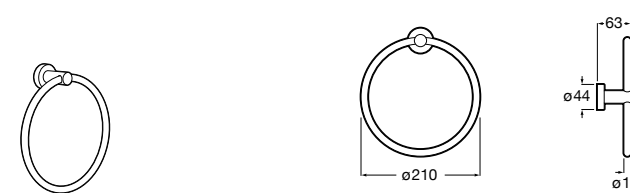

Superinox

817309002 Полотенцедержатель в форме кольца.