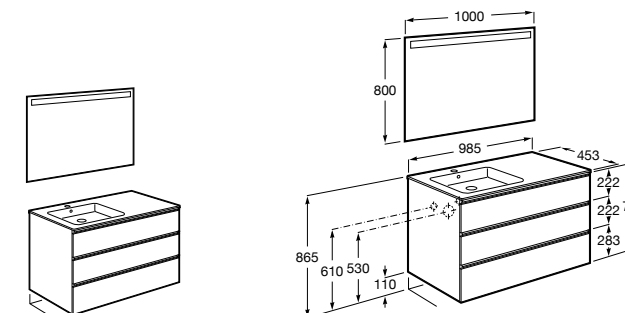

The Gap раковина слева

851491XXX UNIK - Комплект мебели с 3 ящиками и раковины.

851522XXX PASC - Комплект мебели и раковины. Сифон в комплекте. Ножки и смеситель не входят в комплект.

816827339 Набор из 4 ножек 110 мм для мебели UNIK с 3 ящиками.

816827458 Набор из 4 ножек 110 мм для мебели UNIK с 3 ящиками.