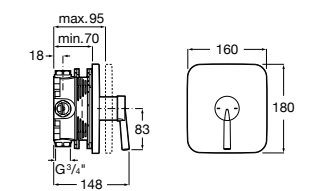

Pals

5A2B6DC00 Встраиваемый смеситель для ванны или душа. Установка с RocaBox Арт. 525869403.