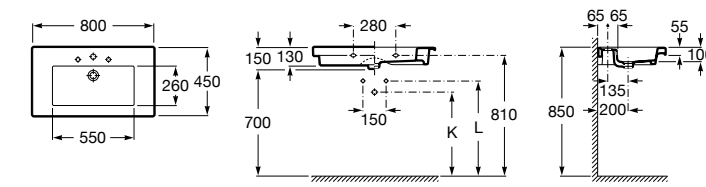

The Gap

3270M0000 Настенная или накладная керамическая раковина. Смеситель не входит в комплект.