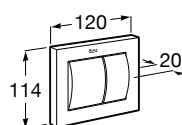

Панели смыва Duplo / двойной смыв / ограниченная подвижность

PL-N1 Dual

890066000	PL-N1 - Вспомогательная панель, двойной смыв, пневматическое управление для людей с ограниченной подвижностью. Устанавливается вместе с любой механической панелью управления Роса. Максимальное расстояние 1500 мм.