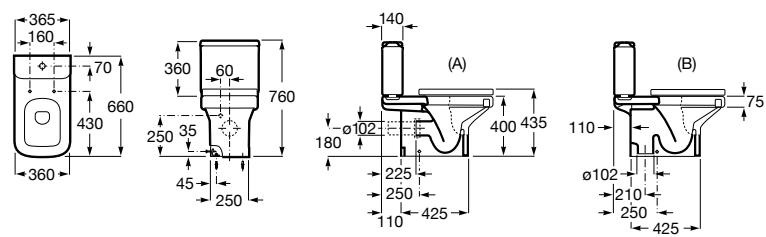

Meridian

342247000	Чаша унитаза с двойным выпуском для унитаза с низким бачком. Включен установочный комплект.
341241000	Бачок с механизмом двойного смыва 4,5/3 литра с нижним подводом воды. Включен установочный комплект, механизм для подвода воды и механизм смыва.
8012A2..B	Сиденье и крышка с механизмом «мягкое закрытие» для унитаза. Материал SUPRALIT®. ©
8012A0..B	Сиденье и крышка с креплениями из нержавеющей стали для унитаза. Материал SUPRALIT®. ©
801D12003	Сиденье и крышка с креплениями из нержавеющей стали для унитаза.
V0007900R	Патрубок для вертикального выпуска. Расстояние до стены в собранном виде 120 мм.

Dama

342787000	Чаша унитаза с горизонтальным выпуском. Включен установочный комплект (A).
342788000	Чаша унитаза с вертикальным выпуском. Включен установочный комплект (B).
341782000	Бачок с механизмом двойного смыва 4,5/3 литра с боковым подводом воды. Включен установочный комплект, механизм для подвода воды и механизм смыва.
341786000	Бачок с механизмом двойного смыва 4,5/3 литра с нижним подводом воды. Включен установочный комплект, механизм для подвода воды и механизм смыва.
341784000	Бачок-моноблок (без крышки) с механизмом двойного смыва 4,5/3 литра с нижним подводом воды для укороченного унитаза. Включен установочный комплект, механизмы для подвода воды и смыва.
801782004	Сиденье и крышка с механизмом «мягкое закрытие» для унитаза.
801780004	Сиденье и крышка для унитаза.

Размеры в мм