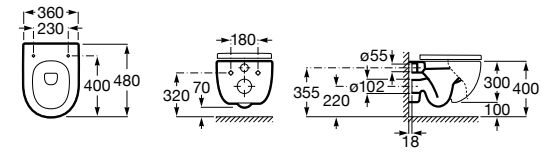

Inspira Round

346528..0 ROUND - Подвесная укороченная чаша Rimless с горизонтальным выпуском. Включает: крепежный комплект. Для установки выберите систему инсталляции Rosa для подвесных унитазов.

80152C..B ROUND - Сиденье и крышка с механизмом «мягкое закрывание» для укороченного унитаза. Материал SUPRALIT®.

Meridian

346248000 Подвесная чаша укороченная с горизонтальным выпуском. Для установки выберите систему инсталляции Rosa для подвесных унитазов.

8012AC..B Сиденье и крышка с креплениями из нержавеющей стали и механизмом «мягкое закрывание» для укороченного унитаза. Материал SUPRALIT®. ©

8012AB..B Сиденье и крышка с креплениями из нержавеющей стали для укороченного унитаза. Материал SUPRALIT®. ©

8012B2002 Сиденье и крышка для унитаза.