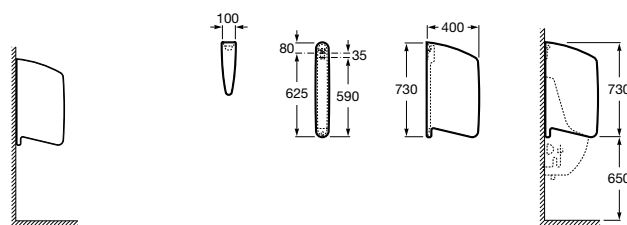

Wing

387090000 Разделитель для писсуаров.