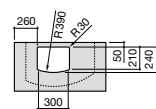

Hall Asimetrico

1. **327620000** Настенная или накладная керамическая раковина. Смеситель не входит в комплект.
   337621000 Полупьедестал для керамической раковины.