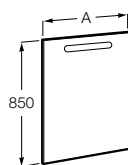

Зеркала

The Gap Original

Прямоугольное зеркало с LED-подсветкой, системой антизапотевания и сенсорным выключателем.

	A
ZRU9302809	1000
ZRU9302689	800
ZRU9302688	600

Eidos

Прямоугольное зеркало с LED-подсветкой для прямого подключения к общему выключателю ванной комнаты.

	A
812358000	1200
812361000 ©	1100
812357000	1000
812360000 ©	900
812356000	800
812359000	700
812355000	600
812354000	500