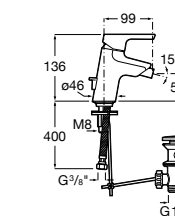

Malva

5A603BC00 Смеситель для биде с регулятором направления потока, донным клапаном и гибкой подводкой.