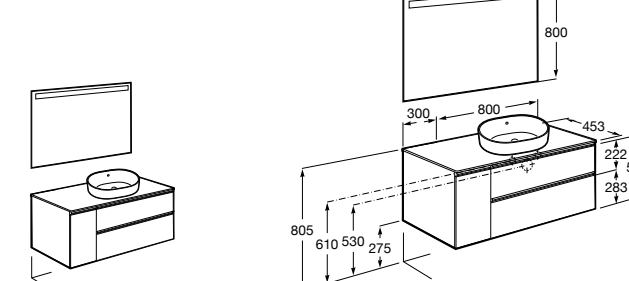

The Gap раковина слева ®

1. **851503XXX** UNIK - мебельный модуль для раковины слева. Базовый набор включает 2 ящика, 1 дверцу и столешницу, обработанную защитой от влаги.
   851534XXX PACK - мебельный модуль для раковины слева. Базовый набор включает 2 ящика, 1 дверцу и столешницу, обработанную защитой от влаги и зеркало Eidos.
   816829339 Набор из 2 ножек 275 мм для мебели со столешницей.
   816829458 Набор из 2 ножек 275 мм для мебели со столешницей.