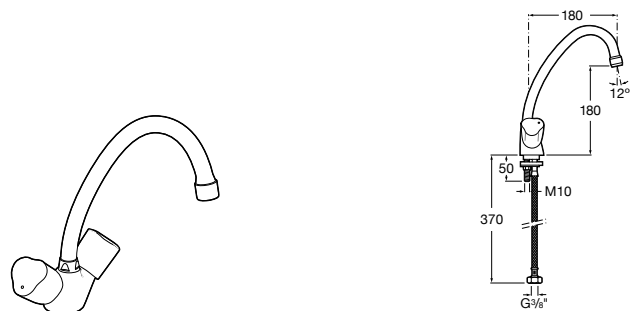

Brava

5A8430C00 Смеситель для кухни с высоким поворотным изливом, аэратором и гибкой подводкой.