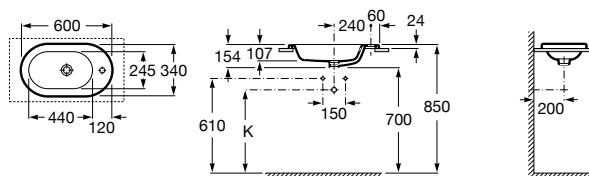

Meridian

32724E000 Раковина керамическая врезная. Смеситель не входит в комплект.