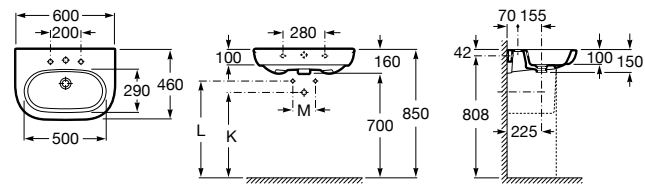

Meridian

1. **325242000** Настенная керамическая раковина. Смеситель не входит в комплект.
   335240000 Пьедестал для керамической раковины.
   337241000 Полупьедестал для керамической раковины.