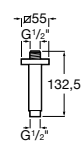

Настенный держатель

Настенный держатель для душевой насадки. Совместим с RainDream и RainSense.

	A	
5B0350C00	500	
5B0250C00	400	
5B0150C00	300	
5B0250..0	400	Покрытие Everlux.