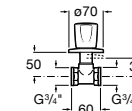

Brava

5A1630C00 Встраиваемый вентиль. 3/4". Синий указатель (холодная).

5A0630C00 Встраиваемый вентиль. 3/4". Красный указатель (горячая).