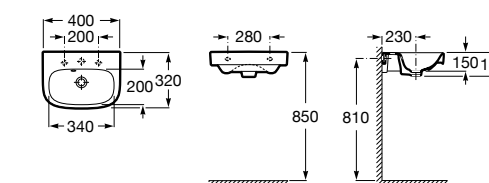

Debba

325998000 Настенная керамическая раковина. Смеситель не входит в комплект.