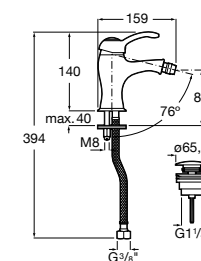

Carmen

5A604BC00 Смеситель для биде с регулятором направления потока, гладким корпусом, донным клапаном click-clack и гибкой подводкой.