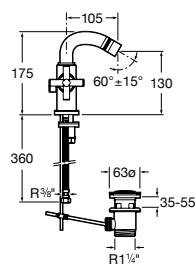

Monodin-N

5A6198C00 Смеситель для биде с цепочкой, регулятором направления потока и гибкой подводкой.

Alfa

5A6F25C00 Смеситель для биде с регулятором направления потока, донным клапаном и гибкой подводкой.

Cala

5A606EC00 Смеситель для биде с регулятором направления потока, донным клапаном и гибкой подводкой.

Victoria

5A6N25C0M Смеситель для биде с регулятором направления потока, донным клапаном и гибкой подводкой.

L20

5A6A09C0M Смеситель для биде с регулятором направления потока, донным клапаном и гибкой подводкой.

Victoria

5A6125C0M Смеситель для биде с регулятором направления потока, держателем для цепочки и гибкой подводкой.

Смесители для биде / монтаж на бортик / двухвентильные

L20

5A6B09C00 Смеситель для биде с регулятором направления потока, держателем для цепочки и гибкой подводкой.

Loft

5A6043C00 Смеситель для биде с регулятором направления потока, донным клапаном и гибкой подводкой.

Carmen

5A6A4BC00 Смеситель для биде с регулятором направления потока, донным клапаном click-clack и гибкой подводкой воды.

Brava

5A6130C00 Смеситель для биде с регулятором направления потока и гибкой подводкой.

Brava

5A6530C00 Встраиваемый вентиль для биде, синий указатель (холодный).
5A6630C00 Встраиваемый вентиль для биде, красный указатель (горячий).