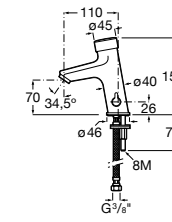

Fluent

1. **5A3A24C00** Смеситель для раковины с аэратором и гибкой подводкой. Ограничитель расхода 5 л/мин