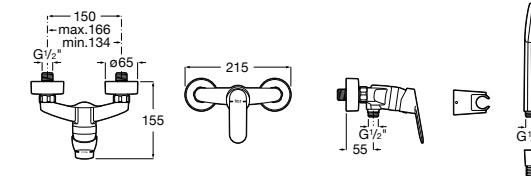

Alfa ©

5A2325C00 Монтируемый на стену смеситель для душа с гибким душевым шлангом 1,50 м, душевой лейкой и поворотным настенным держателем.