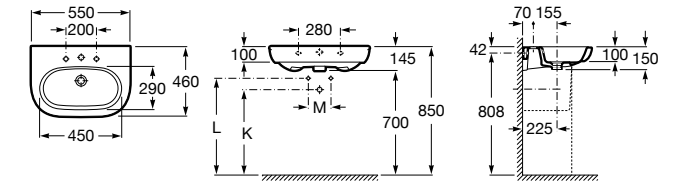

Meridian

1. **325243000** Настенная керамическая раковина. Смеситель не входит в комплект.
   335240000 Пьедестал для керамической раковины.
   337241000 Полупьедестал для керамической раковины.