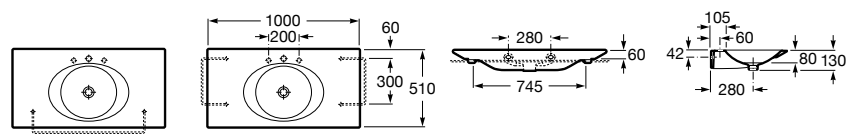

Prisma

327542000 Настенная или накладная керамическая раковина. Смеситель не входит в комплект.