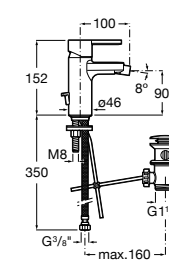

Naia

5A6096C00 Смеситель для биде с регулятором направления потока, донным клапаном и гибкой подводкой.

5A6A96..0 Смеситель для биде с регулятором направления потока и гибкой подводкой. Не включает донный клапан. Покрытие Everlux.