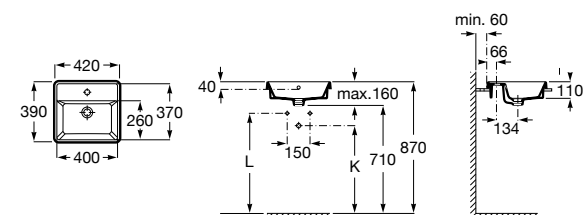

**The Gap Square ©**

3270Y9000 Раковина керамическая врезная. Смеситель не входит в комплект.

Размеры в мм

**The Gap Round ©**

3270Y4000 Раковина керамическая врезная. Смеситель не входит в комплект.

**Foro**