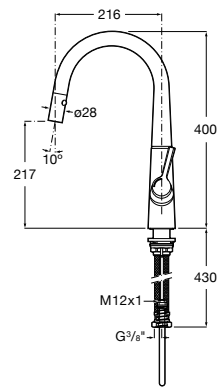

Смесители для кухни

Смесители для кухни / монтируемые на край раковины / однорычажные

Syra

5A812AC00 Смеситель для кухни с поворотным изливом, выдвижным душем, аэратором и гибкой подводкой. Cold start.

Syra

5A832AC00 Смеситель для кухни с высоким поворотным изливом, аэратором и гибкой подводкой. Cold start.