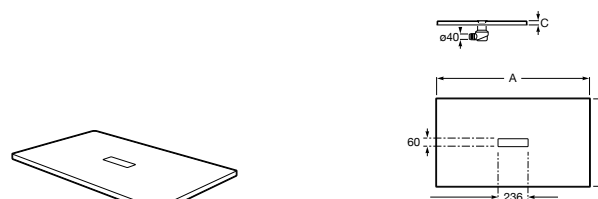

Решетка металлическая для сливного отверстия для душевого поддона Aquos (см. информацию о совместимости).

	Ширина поддона
276362000	1000
276361000	900
276360000	800
276359000	700

Размеры в мм

Helios

Ультралпоский душевой поддон, материал STONEX®. Противоскользящая поверхность с текстурой под дерево. Включает слив.