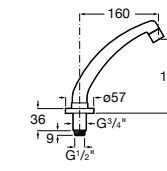

Fluent

5A4A24C00 Кран для раковины с аэратором. Подвод одной воды. Ограничитель расхода 5 л/мин.

Avant

5A7979C00 Кран для раковины, встраиваемый в стену, с длинным изливом, 190 мм. С аэратором.

Fluent

5A4B24C00 Кран для раковины с аэратором. Подвод одной воды. Ограничитель расхода 5 л/мин.

Avant

5A7879C00 Кран для раковины, встраиваемый в стену, с длинным изливом, 150 мм. С аэратором.

Смесители для раковины / встраиваемые / электронные

Avant

5A4279C00 Кран для раковины с аэратором. Подвод одной воды.

Sentronic-E

5A4602C00 Электронный смеситель для раковины, монтируемый на стену. Питание от сети 230 V. Включает источник питания. Необходимо укомплектовать 525874603.

525874603 Внутренняя часть электронного смесителя для раковины, монтируемого в стену. Питание от сети 230 V.

Краны для раковины / монтируемые на стену / порционно-нажимные

Instant

5A7877C00 Монтируемый на стену кран для раковины. С аэратором.

Смесители для раковины / встраиваемые / электронные

Instant Care

5A7977C00 CARE - Монтируемый на стену кран для раковины. С аэратором.

Loft-E

5A3543C00 Встраиваемый электронный смеситель для раковины с сенсором приближения. Питание от четырех щелочных батареек 1,5 V LRG (AA). С блоком предварительного смешивания горячей и холодной воды.

5A3643C00 Встраиваемый электронный смеситель для раковины с сенсором приближения. Питание от сети 230 V. Включает источник питания. С блоком предварительного смешивания горячей и холодной воды.

5A5643C00 Встраиваемый электронный смеситель для раковины с сенсором приближения. Питание от четырех щелочных батареек 1,5 V LRG (AA). Подвод одной воды.