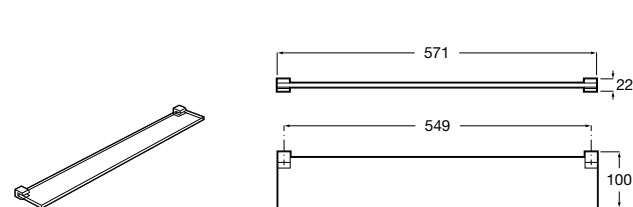

Cubica
816835001 Полочка.