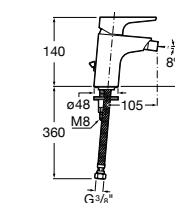

Atlas

5A6190C00 Смеситель для биде с регулятором направления потока, цепочкой и гибкой подводкой.