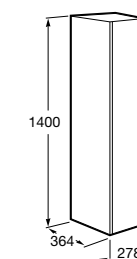

Lander

857269XXX Реверсивная шкаф-колонна с регулируемыми по высоте полочками. По центру колонны открытый модуль для хранения, который облегчает открытие дверей.

Natura

851074392 Колонна из натурального дерева с открытыми полочками и дверцей.

Anima

856931XXX Реверсивная шкаф-колонна с регулируемыми по высоте полочками.

Aneto

857431806 Шкаф-колонна левая.
857467806 Шкаф-колонна правая.

The Gap ©

857554XXX Шкаф-колонна.

Lago

857297806 Шкаф-колонна белый глянец.
857297444 Шкаф-колонна светлый дуб.

The Gap Original

ZRU9302739 Шкаф-колонна левая с металлическими полочками, белый матовый.
ZRU9302738 Шкаф-колонна правая с металлическими полочками, белый матовый.
ZRU9302884 Шкаф-колонна левая с металлическими полочками, белый глянец.
ZRU9302883 Шкаф-колонна правая с металлическими полочками, белый глянец.
ZRU9302747 Шкаф-колонна левая с металлическими полочками, фиолетовый.
ZRU9302746 Шкаф-колонна правая с металлическими полочками, фиолетовый.

Victoria Ice/Black Edition

ZRU9302729 Шкаф-колонна реверсивная белый глянец.
ZRU9000095 Шкаф-колонна реверсивная черный глянец.

Victoria Nord

ZRU9000026 Шкаф-колонна реверсивная белый глянец.
ZRU9000025 Шкаф-колонна реверсивная венге.

Up

ZRU9303013 Шкаф-колонна левая.
ZRU9303014 Шкаф-колонна правая.

Luna

856842XXX Открытый шкафчик.

Мебельная фурнитура

Органайзеры

Органайзеры.

816819409 90 x 90
816820409 100 x 208

Ronda

ZRU9303005 Шкаф-колонна левая, бетон/белый матовый.
ZRU9303006 Шкаф-колонна правая, бетон/белый матовый.
ZRU9302966 Шкаф-колонна левая, белый глянец/антрацит.
ZRU9302967 Шкаф-колонна правая, белый глянец/антрацит.

Крючки для полотенец для мебели

816761001 Набор из 2 крючков для полотенец для мебели.

Etna