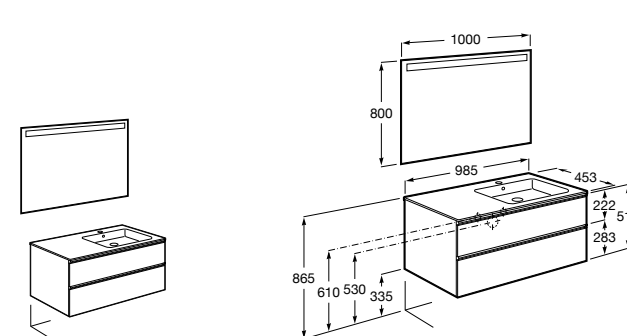

The Gap раковина справа

851482XXX UNIK - Комплект мебели с 2 ящиками и раковины.

851515XXX PASC - Комплект мебели с 2 ящиками, раковины и зеркала Eidos.

816826339 Набор из 2 ножек 335 мм для мебели UNIK с 2 ящиками.

816826458 Набор из 2 ножек 335 мм для мебели UNIK с 2 ящиками.