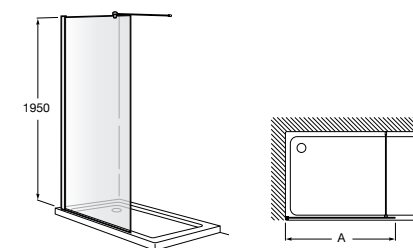

Easy DF

Фиксированная панель.

DF (A)	От 600 до 800
	От 801 до 1000
	От 1001 до 1200