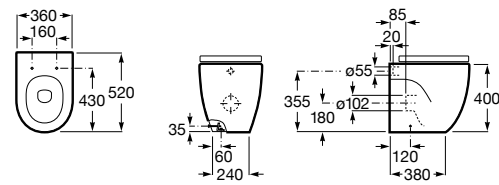

Meridian

347247000	Чаша унитаза укороченная с двойным выпуском. В комплект включен выпускной патрубок, крепление для патрубков и установочный комплект.
8012A2..B	Сиденье и крышка с механизмом «мягкое закрывание» для унитаза. Материал SUPRALIT®. ©
8012A0..B	Сиденье и крышка с креплениями из нержавеющей стали для унитаза. Материал SUPRALIT®. ©
801D12003	Сиденье и крышка для унитаза.
V0007900R	Патрубок для вертикального выпуска. Расстояние до стены в собранном виде 120 мм.
V0007700R	Патрубок для вертикального выпуска. Расстояние до стены 150 мм.
V0013100R	Настенный установочный комплект для патрубка.

Dama

347787000	Чаша унитаза укороченная с двойным выпуском. В комплект включен установочный комплект.
801782004	Сиденье и крышка с механизмом «мягкое закрывание» для унитаза.
801780004	Сиденье и крышка для унитаза.
V0007900R	Патрубок для вертикального выпуска. Расстояние до стены в собранном виде 120 мм.

Детские унитазы

Happening

347115000	Чаша детского унитаза с двойным выпуском для высокорасполагаемого бачка. В комплект включен патрубок для вертикального выпуска и установочный комплект.
801116..4	Сиденье для детского унитаза с высокорасполагаемым бачком.

Baby

344PB7000	Чаша детского унитаза с горизонтальным выпуском для высокорасполагаемого бачка. В комплект включен установочный комплект.
801PB6004	Сиденье для детского унитаза.

Размеры в мм

Baby

344PB8000	Чаша детского унитаза с вертикальным выпуском для высокорасполагаемого бачка. В комплект включен установочный комплект.
801PB6004	Сиденье для детского унитаза.

Санитарные измельчители

D-Trit