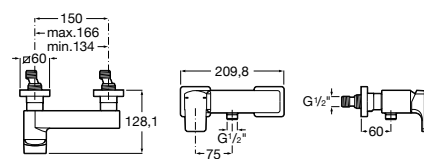

L90

5A2D01C00 Монтируемый на стену смеситель для душа.