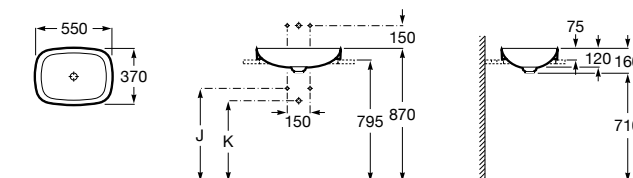

Inspira Soft

327504..0 SOFT - Полуистраиваемая раковина из материала FINECERAMIC® с фиксированным открытым керамическим выпуском и монтажным креплением. Смеситель не входит в комплект.