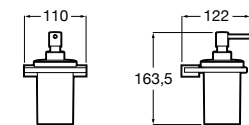

Nuova

816522001 Настенный диспенсер.