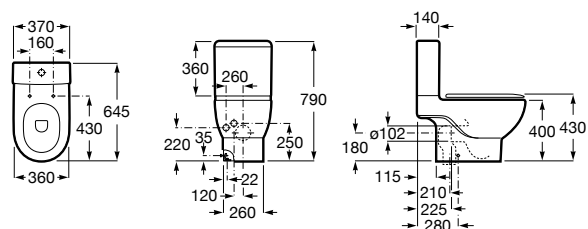

Meridian

34224C00U	Чаша унитаза «комфортная высота» приставная с двойным выпуском. В комплект включен выпускной патрубок и установочный комплект.
341242000	Бачок с механизмом двойного смыва 4,5/3 литра с нижним подводом воды для укороченного унитаза. Включен установочный комплект, механизм для подвода воды и механизм смыва.
8012AC..B	Сиденье и крышка с креплениями из нержавеющей стали и механизмом «мягкое закрытие» для укороченного унитаза. Материал SUPRALIT®. ©
8012AB..B	Сиденье и крышка с креплениями из нержавеющей стали для укороченного унитаза. Материал SUPRALIT®. ©
8012B2002	Сиденье и крышка с креплениями из нержавеющей стали для укороченного унитаза.