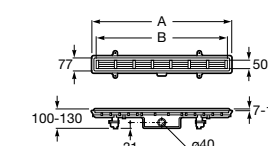

Plate X1

PLATE X1 - Крышка сливного отверстия, совместима с In-Drain Channel.

	A	B
276095000	950 x 50	990
276155000	850 x 50	890
276094000	750 x 50	790
276093000	650 x 50	690