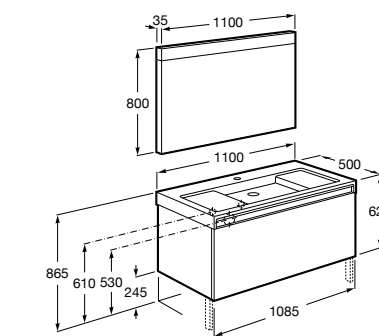

Stratum

851068XXX UNIK - Комплект мебели и раковины. Встроенные динамики Bluetooth®, внутреннее освещение (фиксированное или активируемое при открытии ящика). Встроенная розетка. Компактный сифон. Ножки и смеситель не входят в комплект.

851072XXX PASC - Комплект мебели, раковины и зеркала Prisma Comfort с подсветкой и системой антизапотевания, активируемой датчиками движения. Встроенные динамики Bluetooth®, внутреннее освещение (фиксированное или активируемое при открытии ящика). Встроенная розетка. Компактный сифон. Ножки и смеситель не входят в комплект.

816811336 Комплект из 2-х ножек.

Размеры в мм