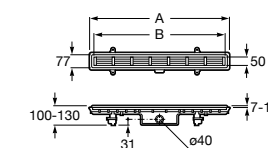

In-Drain X3

IN-DRAIN X3 - Сливной комплект с прокладкой из геотекстиля. Реверсивная керамическая панель (не входит в комплект).

	A	B
276131000	950 x 50	990
276130000	850 x 50	890
276129000	750 x 50	790
276128000	650 x 50	690