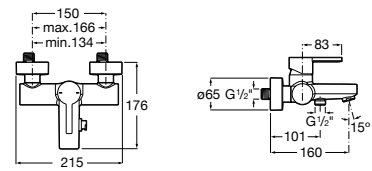

Pals ©

5A026DC00 Монтируемый на стену смеситель для ванны-душа с автоматическим переключателем потока.