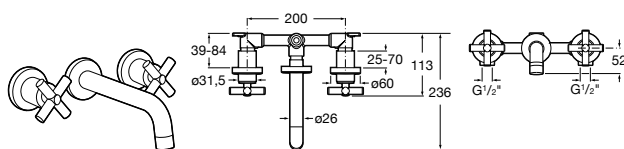

5A303BC00 Смеситель для раковины с донным клапаном и гибкой подводкой. Cold start.

Смесители для раковин / встраиваемые / двухвентильные

Insignia

5A453AC00 Встраиваемый смеситель для раковины.

Loft

5A4743C00 Встраиваемый в стену смеситель для раковины с изливом 190 мм.