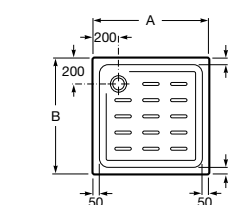

Керамические душевые поддоны**Malta Walk-In**

Керамический душевой поддон с противоскользящим покрытием и с платформой венге.

373524000

Malta

Керамический душевой поддон.

	A	B	C	D
373516000	1200	800	65	180
373517000	1000	800	65	180
373505000	1200	750	65	175
373506000	1000	750	65	170
37450C000	1200	700	65	175
37450D000	1000	700	65	170
37450E000	900	700	65	170
373513000	1200	700	80	175
373512000	1000	700	80	170
373519000	900	700	80	170