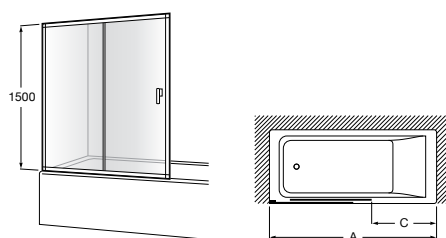

Easy BL2-E

Фронтальное ограждение для ванны. 1 раздвижная створка + 1 фиксированная.

		Минимальное открытие (C)
BL2-E (A)	От 970 до 1400	355
	От 1401 до 1500	565
	От 1501 до 1800	615
	От 1801 до 2000	765