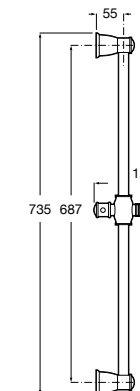

Мыльница

5B5150TP0 Прозрачная мыльница для душа.

5B5150C00 Хромированная мыльница для душа.

Аксессуары для душа / шланги

Neo-Flex

5B2016C00	Пластиковый гибкий душевой шланг 2 м. Сатин. Система против закручивания шланга Antitwist.
5B2116C00	Пластиковый гибкий душевой шланг 1,75 м. Сатин. Система против закручивания шланга Antitwist.
5B2216C00	Пластиковый гибкий душевой шланг 1,50 м. Сатин. Система против закручивания шланга Antitwist.