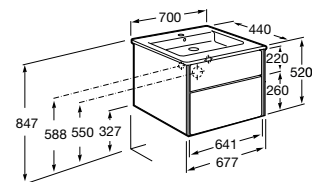

The Gap Original

1. **ZRU9302733** Мебельный модуль белый матовый.
   ZRU9302878 Мебельный модуль белый глянцевый.
   ZRU9302741 Мебельный модуль фиолетовый.
   327471000 Раковина The Gap Original 700.