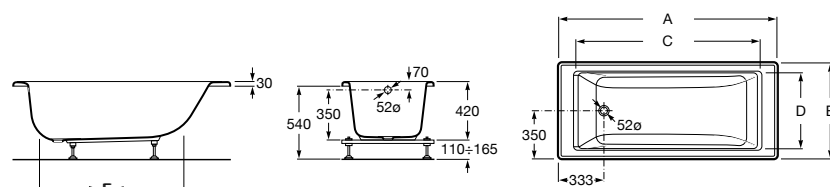

Vythos

Прямоугольная акриловая ванна с гидромассажем Total и набором для слива.

	A	B	C	D	E	Объем, л
248059001	1700	700	1450	560	1185	185
248058001	1600	700	1350	560	1085	170

Прямоугольная акриловая ванна с гидромассажем Tonis и набором для слива.

	A	B	C	D	E	Объем, л
248056001	1700	700	1450	560	1185	185
248055001	1600	700	1350	560	1085	170

Прямоугольная акриловая ванна.

	A	B	C	D	E	Объем, л
247844000	1700	700	1450	560	1185	185
247942000	1600	700	1350	560	1085	170

Подголовник (белый).

291066000