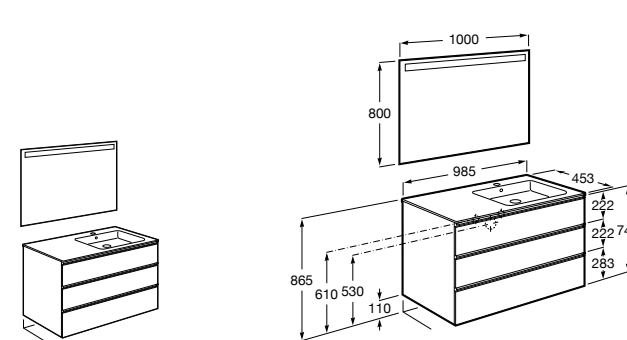

851543XXX Готовое решение. Включает в себя: мебельный модуль, раковину и зеркало Eidos.

Дополнительно:

816830485 Каркас без полотенцедержателя (1 шт.).

816831485 Каркас с полотенцедержателем (1 шт.).

**The Gap раковина справа**