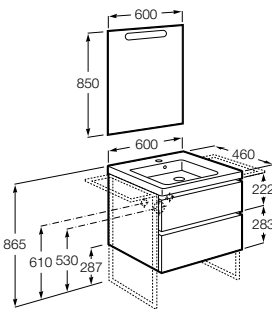

Дополнительно:

1. **816830485** Каркас без полотенцедержателя (1 шт.).
   816831485 Каркас с полотенцедержателем (1 шт.).

Etna

1. **857302806** Мебельный модуль белый глянец.
   857302445 Мебельный модуль дуб верона.
   327009000 Раковина Etna 1000.