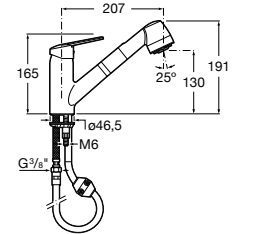

Victoria

5A8125C00 Смеситель для кухни с поворотным изливом, выдвижным душем и гибкой подводкой.