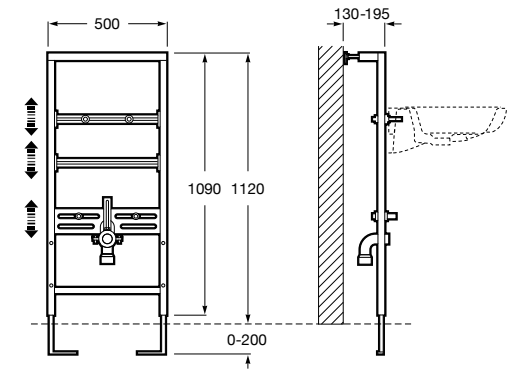

Системы инсталляции / раковины

Duplo раковина

890093000 DUPLO Раковина - Инсталляционная система для настенной раковины. Металлический каркас с максимальной нагрузкой 150 кг. Минимальная глубина 130 мм. Регулируемые ножки 0-200 мм. Верхнее гидравлическое соединение.