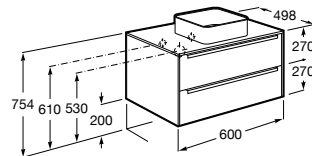

Domi ©

1. **857536806** Мебельный модуль.
   3270M0004 Раковина мебельная The Gap Plus 800x460.
   ZRU9302689 Зеркало The Gap Original 800.

Также возможна комплектация раковинами

1. **32799C000** Victoria Unik 800
   3279A4000 Раковина The Gap 800.
   851546XXX Комплект. Включает в себя: мебельный модуль и раковину.
   851539XXX Готовое решение. Включает в себя: мебельный модуль, раковину и зеркало Eidos.

Дополнительно:

1. **816830485** Каркас без полотенцедержателя (1 шт.).
   816831485 Каркас с полотенцедержателем (1 шт.).

Romea ©

1. **851582XXX** UNIK - Модуль для раковины с 2 ящиками и раковина.
   851589XXX Готовое решение - модуль для раковины с двумя ящиками, раковина, зеркало.

The Gap Original

1. **ZRU9302733** Мебельный модуль белый матовый.
   ZRU9302878 Мебельный модуль белый глянцевый.
   ZRU9302741 Мебельный модуль фиолетовый.
   327471000 Раковина The Gap Original 700.

Ronda

1. **ZRU9303003** Мебельный модуль бетон/белый матовый.
   ZRU9302964 Мебельный модуль белый глянцевый/антрацит.
   327471000 Раковина The Gap Original 700.

The Gap ©

1. **851477XXX** UNIK - Комплект мебели с 2 ящиками и раковины.
   851510XXX PACK - Комплект мебели с 2 ящиками, раковины и зеркала Eidos.
   816826339 Набор из 2 ножек 335 мм для мебели UNIK с 2 ящиками.
   816826458 Набор из 2 ножек 335 мм для мебели UNIK с 2 ящиками.

The Gap ©

1. **851485XXX** UNIK - Комплект мебели с 3 ящиками и раковины.
   851518XXX PACK - Комплект мебели с 3 ящиками, раковины и зеркала Eidos.
   816827339 Набор из 4 ножек 110 мм для мебели UNIK с 3 ящиками.
   816827458 Набор из 4 ножек 110 мм для мебели UNIK с 3 ящиками.

Up

1. **ZRU9303011** Мебельный модуль белый глянцевый.
   327471000 Раковина The Gap Original 700.

Размеры в мм

Мебельные модули для одной раковины 600 мм

Beyond ©

1. **851452XXX** UNIK - Комплект мебели с двумя ящиками с ручками и раковиной из материала FINECERAMIC®.

Beyond