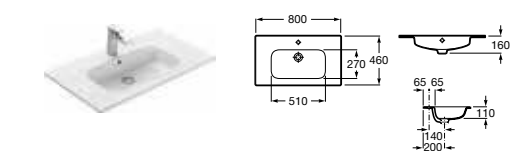

Раковина

Арт. 32799C000 Victoria-N Unik, 80 см