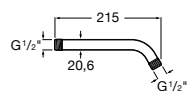

Настенный держатель

5B0750C00 Настенный держатель для душевой насадки. Совместим с Stella.