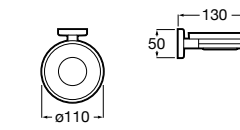

Rubik

816843001 Настенный стакан. Хром. Крепление на болты или клей.
816843024 Настенный стакан. Черный цвет. Крепление на болты или клей. ©

Classica

816810001 Настенный стакан.

Аксессуары / мыльницы на столешницу

Twin

816705001 Настенный стакан. Крепление на болты или клей.

Tempo

817024001 Мыльница на столешницу. Хром.
817024022 Мыльница на столешницу. Покрытие Everlux титановый черный.

Victoria

816681001 Настенный стакан. Крепление на болты или клей.

Twin

816702001 Мыльница на столешницу.

Onda ©

3870ZL000 Настенный держатель для щетки.

Onda ©

3870Z5000 Мыльница на столешницу.

Аксессуары / настенные мыльницы

Compas

817435001 Настенный стакан.

Tempo

817023001 Настенная мыльница. Хром.
817023022 Настенная мыльница. Покрытие Everlux титановый черный.

Cubica

816821001 Настенный стакан.

Carmen

817005001 Настенная мыльница.

Размеры в мм

Nuova

816521001 Настенная мыльница.

Compas

817432001 Настенная мыльница.

Hotel's

816371001 Настенная мыльница.

Cubica

816820001 Настенная мыльница.

Hotel's Classic

815410001 Настенная мыльница.

Classica

816809001 Настенная мыльница.

Twin

816701001 Настенная мыльница. Крепление на болты или клей.

Аксессуары / полочки

Tempo

Полочка. Хром.

	A
817027001	600
817040001	300

Полочка. Покрытие Everlux титановый черный.

	A
817027022	600
817040022	300

Victoria

816683001 Настенная мыльница. Крепление на болты или клей.

Onda ©

3870Z4000 Настенная мыльница.

Nuova

816524001 Полочка.

Размеры в мм