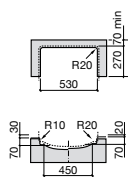

Inspira

32753S..0 Полувстраиваемая раковина из материала FINECERAMIC®. Смеситель не входит в комплект.