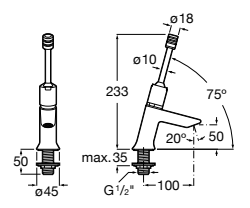

Instant Care

1. **5A4377C00** Кран для раковины с аэратором. Подвод одной воды.