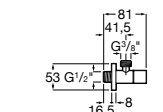

Запорный кран

525168000 Керамический угловой запорный кран 1/2" x 3/8".

525170800 Керамический угловой запорный кран 1/2" x 1/2".

Запорный кран

- 525168100** Керамический угловой запорный кран 1/2" x 3/8".
525170900 Керамический угловой запорный кран 1/2" x 1/2".