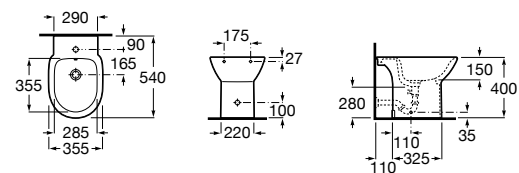

8069D200B Крышка для биде с механизмом «мягкое закрывание». ©

8069D000B Крышка для биде. ©

8069D2004 Крышка для биде с механизмом «мягкое закрывание».

8069D0004 Крышка для биде.

Размеры в мм

**Debba Round** ©