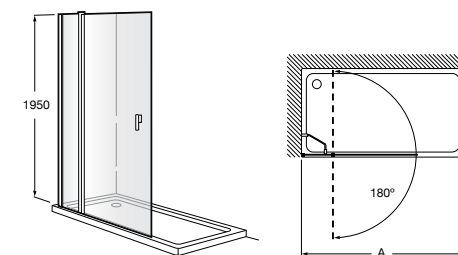

Easy D1HF

Фиксированная панель + 1 распашной элемент.

D1HF (A)	От 800 до 880
	От 881 до 1200
	От 1201 до 1400

**Easy D1H**

Панель распашная.

D1H (A)	От 600 до 800
	От 801 до 1000

Душевые панели / 2 фиксированные панели**Line D1HF + LF**