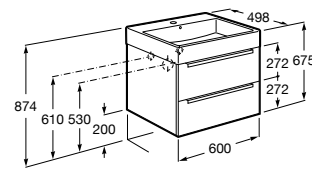

Domi ©

1. **857536806** Мебельный модуль.
   3270M0004 Раковина мебельная The Gap Plus 800x460.
   ZRU9302689 Зеркало The Gap Original 800.

Также возможна комплектация раковинами

1. **32799C000** Victoria Unik 800
   3279A4000 Раковина The Gap 800.
   851546XXX Комплект. Включает в себя: мебельный модуль и раковину.
   851539XXX Готовое решение. Включает в себя: мебельный модуль, раковину и зеркало Eidos.

Дополнительно:

1. **816830485** Каркас без полотенцедержателя (1 шт.).
   816831485 Каркас с полотенцедержателем (1 шт.).

Romea ©

1. **851582XXX** UNIK - Модуль для раковины с 2 ящиками и раковина.
   851589XXX Готовое решение - модуль для раковины с двумя ящиками, раковина, зеркало.

The Gap Original

1. **ZRU9302733** Мебельный модуль белый матовый.
   ZRU9302878 Мебельный модуль белый глянцевый.
   ZRU9302741 Мебельный модуль фиолетовый.
   327471000 Раковина The Gap Original 700.

Ronda

1. **ZRU9303003** Мебельный модуль бетон/белый матовый.
   ZRU9302964 Мебельный модуль белый глянцевый/антрацит.
   327471000 Раковина The Gap Original 700.

The Gap ©

1. **851477XXX** UNIK - Комплект мебели с 2 ящиками и раковины.
   851510XXX PACK - Комплект мебели с 2 ящиками, раковины и зеркала Eidos.
   816826339 Набор из 2 ножек 335 мм для мебели UNIK с 2 ящиками.
   816826458 Набор из 2 ножек 335 мм для мебели UNIK с 2 ящиками.

The Gap ©

1. **851485XXX** UNIK - Комплект мебели с 3 ящиками и раковины.
   851518XXX PACK - Комплект мебели с 3 ящиками, раковины и зеркала Eidos.
   816827339 Набор из 4 ножек 110 мм для мебели UNIK с 3 ящиками.
   816827458 Набор из 4 ножек 110 мм для мебели UNIK с 3 ящиками.

Up

1. **ZRU9303011** Мебельный модуль белый глянцевый.
   327471000 Раковина The Gap Original 700.

Размеры в мм

Мебельные модули для одной раковины 600 мм

Beyond ©

1. **851452XXX** UNIK - Комплект мебели с двумя ящиками с ручками и раковиной из материала FINECERAMIC®.

Beyond