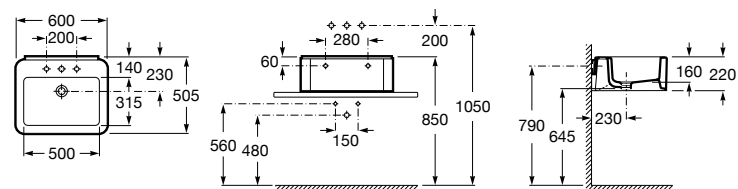

Element

1. **327570000** Настенная или накладная керамическая раковина. Смеситель не входит в комплект.