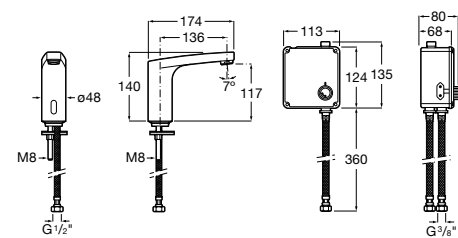

L70-E

1. **5A5A09C00** Электронный смеситель для раковины, ограничитель потока воды 5 л/мин. С блоком предварительного смешивания горячей и холодной воды. Питание от четырех щелочных батареек 1,5V LRG (AA). Батарейки не включены в комплект.
2. **5A5B09C00** Электронный смеситель для раковины, ограничитель потока воды 5 л/мин. С блоком предварительного смешивания горячей и холодной воды. Питание от сети 230 V. Источник питания включен в комплект.