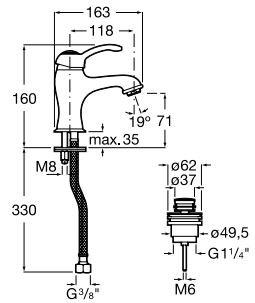

Carmen

5A304BC00 Смеситель для раковины, гладкий корпус, с донным клапаном с системой click-clack и гибкой подводкой.

5A314BC00 Смеситель для раковины, гладкий корпус, без донного клапана и с гибкой подводкой.