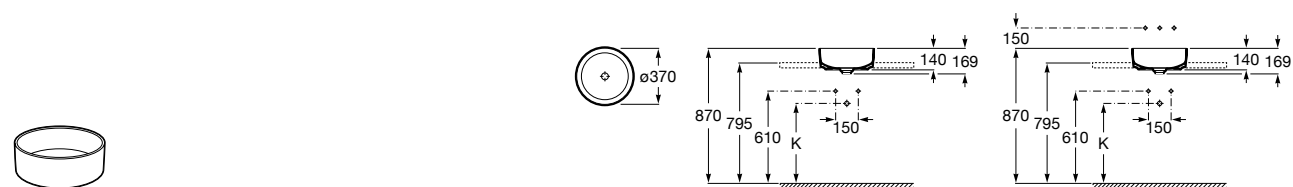

Inspira Round

327523..0 ROUND - Накладная раковина из материала FINECERAMIC® с фиксированным открытым керамическим выпуском. Смеситель не входит в комплект.

Размеры в мм