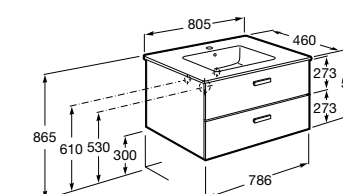

Victoria Nord

ZRU9000032	Мебельный модуль белый глянцев.
ZRU9000031	Мебельный модуль венге.
32799C000	Раковина Victoria Unik 800.