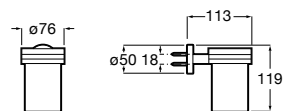

Аксессуары / настенные мыльницы