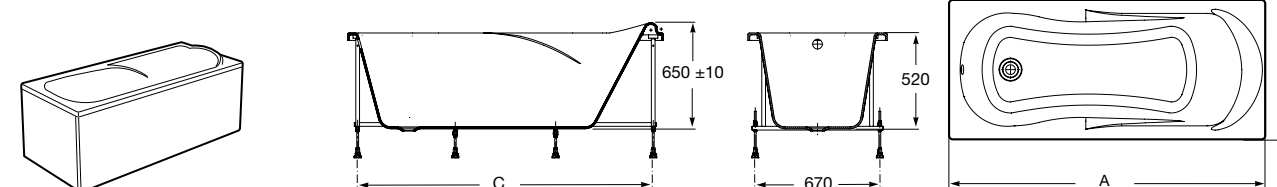

Uno

Акриловая ванна прямоугольная, глубина 50,5 см. Монтажный комплект заказывается отдельно.

	A	B	C	Объем, л
ZRU9302869	1600	750	1490	240
ZRU9302870	1700	750	1590	280

ZRU9302875	Монтажный комплект 1600 (каркас, комплект креплений к стене, система слив-перелив полуавтомат).			
ZRU9302876	Монтажный комплект 1700 (каркас, комплект креплений к стене, система слив-перелив полуавтомат).			
ZRU9303038	Фронтальная панель 1600.			
ZRU9303039	Фронтальная панель 1700.			
ZRU9303040	Боковая панель 750, левая.			
ZRU9303041	Боковая панель 750, правая.