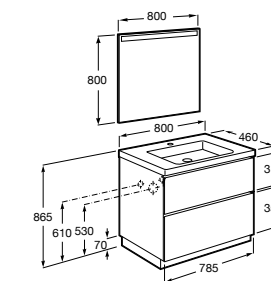

Beyond

851357XXX UNIK - Комплект мебели с двумя ящиками и раковиной из материала FINECERAMIC®. Ножки и смеситель не входят в комплект.

Inspira

851088XXX Мебельный модуль, совместим с полустраиваемыми раковинами формы ROUND / SOFT. Раковина и смеситель не входят в комплект. Влагостойкая столешница.

851096XXX Мебельный модуль, совместим с полустраиваемыми раковинами формы SQUARE. Раковина и смеситель не входят в комплект. Влагостойкая столешница.

816815339 Комплект из 2-х ножек.

Carmen

857135XXX Модуль для раковины.

3270A0000 Раковина с одним отверстием для смесителя.

3270A0003 Раковина с тремя отверстиями под смеситель.

Heima

851002XXX Мебельный модуль для раковины с рабочей поверхностью. Раковина и смеситель не входят в комплект. Модуль дополнительно обработан защитой от влаги.

851040XXX PACK - Комплект мебели, раковины и зеркала с подсветкой LED Smartlight. Компактный сифон. Раковина, ножки и смеситель не входят в комплект. Модуль дополнительно обработан защитой от влаги.

856925331 Комплект из 2-х ножек.

Inspira

851076XXX UNIK - Комплект мебели и раковины. Компактный сифон. Ножки и смеситель не входят в комплект.

816815339 Комплект из 2-х ножек.

Inspira

851080XXX Мебельный модуль для накладной раковины. Раковина и смеситель не входят в комплект. Влагостойкая столешница.

816815339 Комплект из 2-х ножек.

Prisma

855945XXX UNIK - Комплект мебели и раковины. Компактный сифон. Ножки и смеситель не входят в комплект.

855929XXX PACK - Комплект мебели, раковины и зеркала Prisma Basic со встроенной LED-подсветкой. Компактный сифон. Ножки и смеситель не входят в комплект.

Prisma

855952XXX UNIK - Комплект мебели и раковины. Компактный сифон. Ножки и смеситель не входят в комплект.