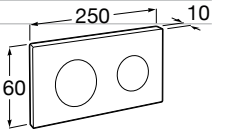

PL7 Dual

8900883.. PL7 DUAL - Двойной смыв. Глянцевая отделка.

PL10 Dual

8900890.. PL10 DUAL - Двойной смыв.

8900892.. PL10 DUAL - Двойной смыв. Матовая отделка.

8900893.. PL10 DUAL - Двойной смыв. Глянцевая отделка.

890089304 PL10 antivandalica - PL10 Антивандальный - Двойной смыв. Отделка из нержавеющей стали.