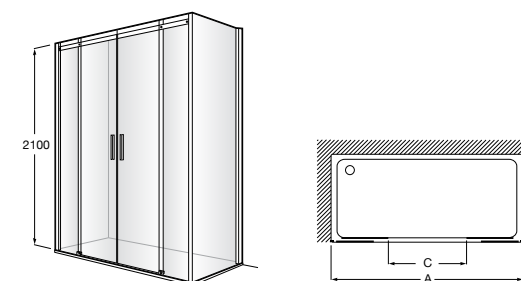

Душевые ограждения / 3 стены / фронтальное расположение / складные двери**Easy PP-E**

Фронтальное расположение с 2 складными элементами.

PP-E (A)	
От 600 до 800	
От 801 до 1000	

Душевые ограждения / 2 стены / раздвижные двери**Aerea L4 + LF**