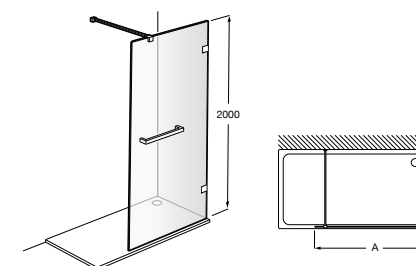

Душевые ограждения / 2 стены / Walk-in

Mistral Standard DF

Фиксированное стеклянное ограждение для душа с держателем для полотенца из нержавеющей стали. Включает обработку Maxiclean.

	Ширина (A)
AM25910012M	1000
AM25912012M	1200
AM25914012M	1400

Размеры в мм