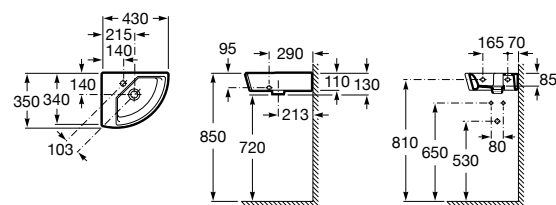

Размеры в мм

Meridian

32724C000 Настенная керамическая раковина. Смеситель не входит в комплект.

Раковины накладные

Hall

32762G000 Настенная или накладная керамическая раковина. Смеситель не входит в комплект.