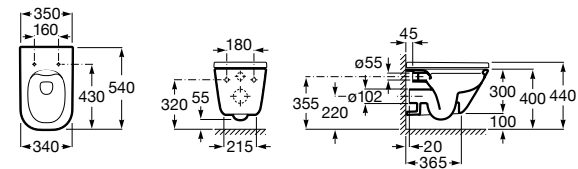

The Gap Square

346477000 Подвесная чаша с горизонтальным выпуском. Для установки выберите систему инсталляции Роса для подвесных унитазов.

801472004 Сиденье и крышка с механизмом «мягкое закрывание» для унитаза.

801470004 Сиденье и крышка для унитаза.

801472001 Сиденье и крышка тонкие с механизмом «мягкое закрывание» и быстрого снятия для унитаза.

The Gap Square

34647L000 Подвесная чаша Rimless со скрытым креплением. Включает: крепежный комплект. Для установки выберите систему инсталляции Роса для подвесных унитазов.

801472004 Сиденье и крышка с механизмом «мягкое закрывание» для унитаза.

801470004 Сиденье и крышка для унитаза.

801472001 Сиденье и крышка тонкие с механизмом «мягкое закрывание» и быстрого снятия для унитаза.

801472003 Сиденье и крышка для унитаза.