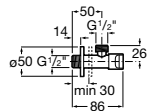

Угловые запорные краны для смесителей

Запорный кран

525164400 Угловой запорный кран 1/2" - 3/8" (керамический механизм, металлическая ручка).

525164500 Угловой запорный кран 1/2" - 1/2" (керамический механизм, металлическая ручка).