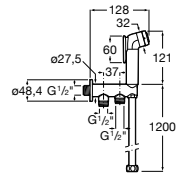

Be Fresh One

5B9N30C00 Комплект гигиенического душа (2 выхода). Включает: душевую лейку, настенный держатель с предохранительным клапаном и металлический гибкий шланг.