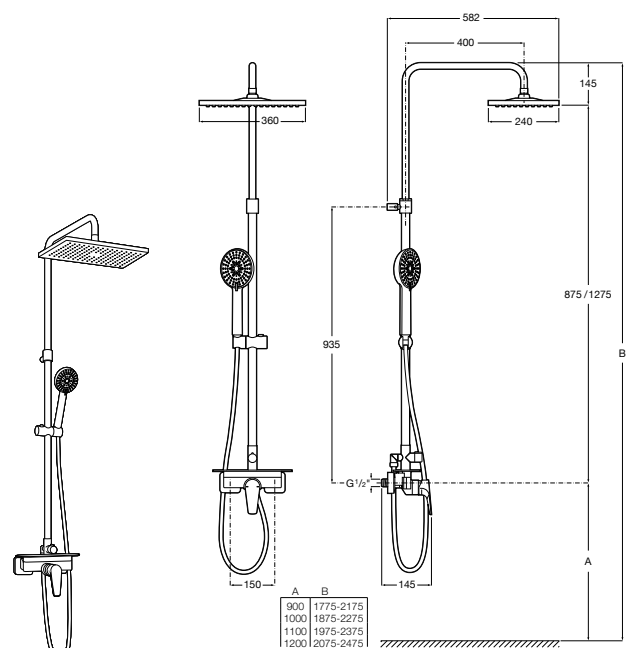

Even-M Square

5A9B90C00 Душевая стойка с полочкой с однорычажным управлением. Высота стойки регулируется от 875 мм до 1275 мм. Включает: ручной душ и держатель с возможностью регулировки наклона.