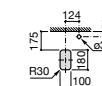

The Gap Round

3270MK000 Накладная или встраиваемая керамическая раковина с отверстием под смеситель. Смеситель не входит в комплект.