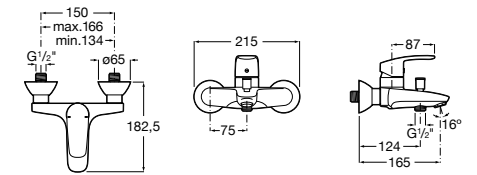

Размеры в мм

**Malva**

5A023BC0M Монтируемый на стену смеситель для ванны-душа с автоматическим переключателем потока.

**Monodin-N**

5A0298C0M Монтируемый на стену смеситель для ванны-душа с автоматическим переключателем потока.