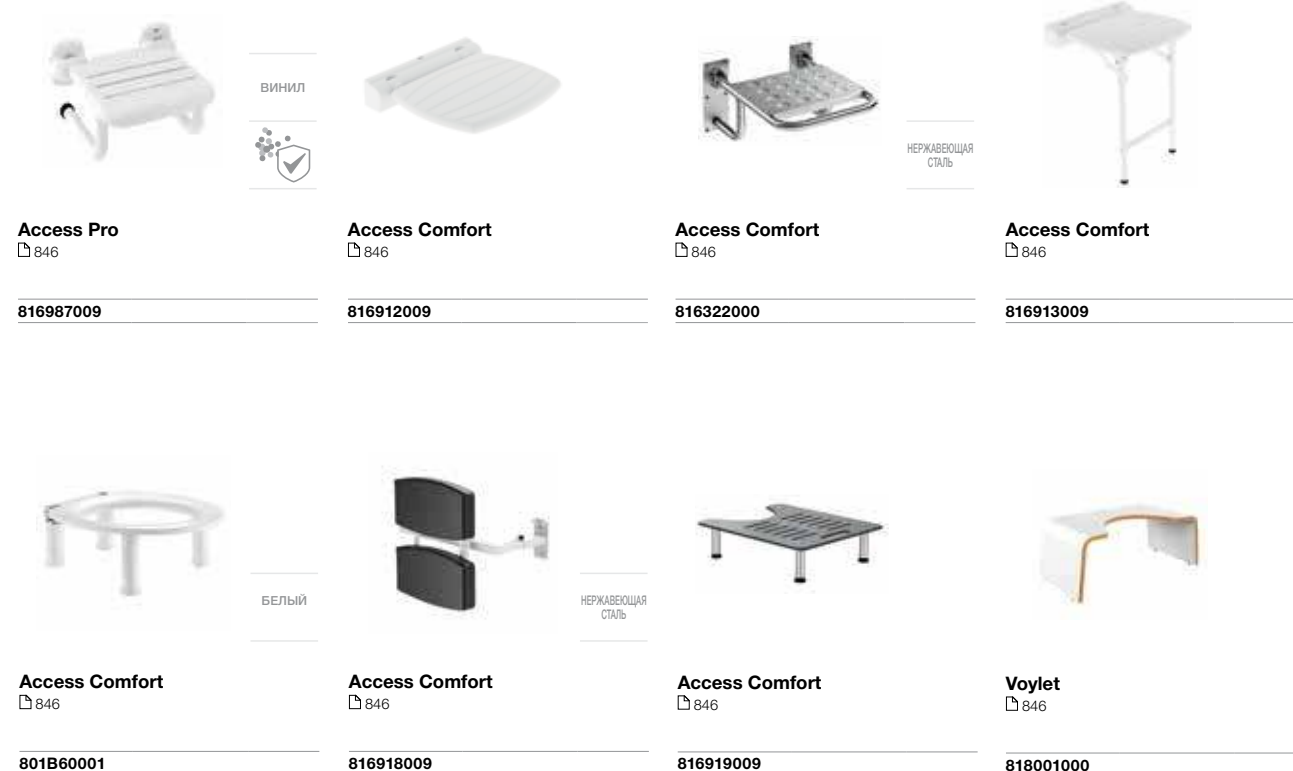

816914009	
------------------	--

Zen
846

2H0432000	
------------------	--

ВИНИЛ

Access Pro
846

816962009	
------------------	--

☐ Более подробную информацию см. на указанной странице / Размеры в мм.

Общественные пространства