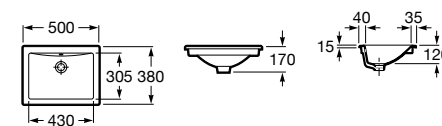

Diverta

327114000 Раковина керамическая врезная или встраиваемая снизу. Смеситель не входит в комплект.