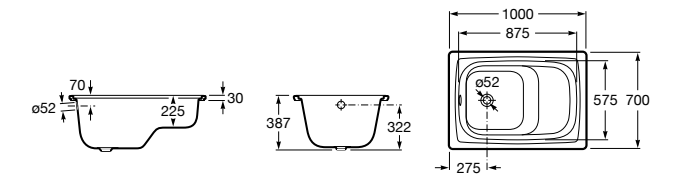

Contesa

Прямоугольная стальная ванна.

	A	B	C	D	E	F	G	Объем, л
7235860000	1700	1525	400	300	310	1255	500	195
7235960000	1600	1425	400	300	310	1157	500	180
7236060000	1500	1325	400	300	310	1057	500	165
7236160000	1400	1225	400	300	310	1000	500	150
7212D06001	1200	1045	415	345	290	825	500	130
7212D07001	1000	875	372	300	275	800	500	90