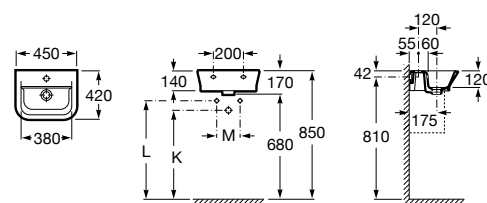

The Gap Original

327477000 Настенная или накладная керамическая раковина. Смеситель не входит в комплект.