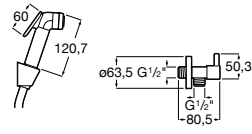

Be Fresh One

5B9M30C00 Комплект гигиенического душа (1 режим). Включает: душевую лейку, настенный держатель с предохранительным клапаном, угловой запорный кран и металлический гибкий шланг.