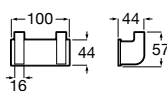

Record ®

A817661001 Двойной крючок.

Superinox

Полотенцедержатель.

	A
817308002	600
817307002	400