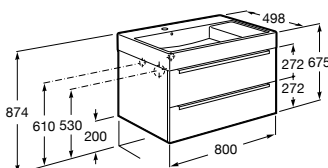

Inspira

851076XXX UNIK - Комплект мебели и раковины. Компактный сифон. Ножки и смеситель не входят в комплект.

816815339 Комплект из 2-х ножек.