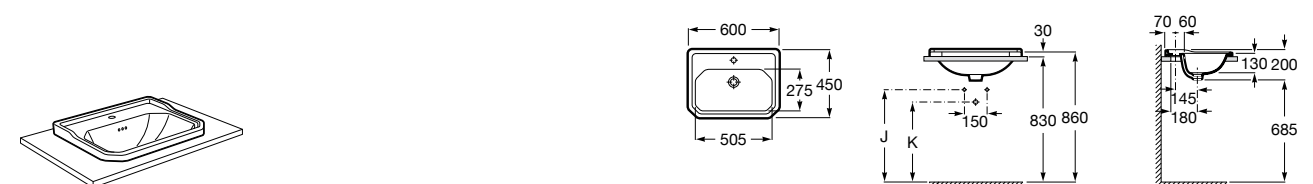

Раковины врезные

Carmen

3270A5..0 Раковина керамическая врезная, 1 отверстие под смеситель. Смеситель не входит в комплект.

3270A5..3 Раковина керамическая врезная, 3 отверстия под смеситель. Смеситель не входит в комплект.