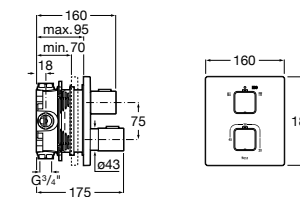

5A0C1AC00 Встраиваемый термостат для ванны и душа с переключателем потока. Установка с RocaBox Арт. 525869403.