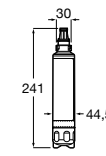

Картридж

525898107 Сменный картридж для фильтра (рекомендуется менять каждые 6 месяцев).