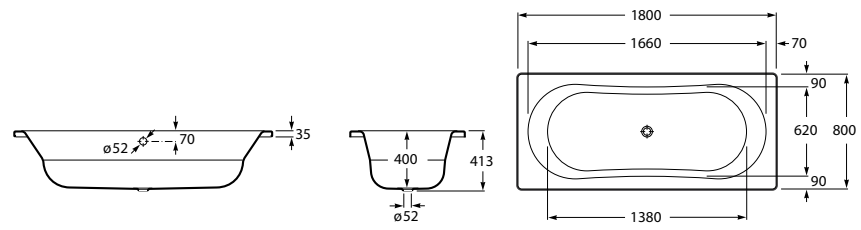

Duo Plus

221670000 Прямоугольная стальная ванна с противоскользящим покрытием дна (стальной лист 3 мм).

Contesa Plus

Прямоугольная стальная ванна с противоскользящим покрытием дна (стальной лист 3,5 мм).

	A	B
237760000	1700	1255
237360000	1600	1157

Princess-N

Прямоугольная стальная ванна с противоскользящим покрытием дна и отверстиями для ручек.

	A	B	C	D	E	F	G	Объем, л
2202E0000	1700	750	1517	620	415	1180	500	215
2203E0000	1600	750	1417	620	415	1135	500	205
2204E0000	1500	750	1317	620	415	1035	500	190
2209E0000	1700	700	1517	575	430	1180	450	190

291053100	Подголовник (черный).
291110000	Хромированные ручки.

Contesa

Прямоугольная стальная ванна.

	A	B	C	D	E	F	G	Объем, л
7235860000	1700	1525	400	300	310	1255	500	195
7235960000	1600	1425	400	300	310	1157	500	180
7236060000	1500	1325	400	300	310	1057	500	165
7236160000	1400	1225	400	300	310	1000	500	150
7212D06001	1200	1045	415	345	290	825	500	130
7212D07001	1000	875	372	300	275	800	500	90

Contesa-Banaseo

213100001 Прямоугольная стальная ванна.