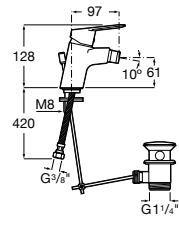

Monodin-N

5A6198C00 Смеситель для биде с цепочкой, регулятором направления потока и гибкой подводкой.

Alfa

5A6F25C00 Смеситель для биде с регулятором направления потока, донным клапаном и гибкой подводкой.

Cala

5A606EC00 Смеситель для биде с регулятором направления потока, донным клапаном и гибкой подводкой.

Victoria

5A6N25C0M Смеситель для биде с регулятором направления потока, донным клапаном и гибкой подводкой.

L20

5A6A09C0M Смеситель для биде с регулятором направления потока, донным клапаном и гибкой подводкой.

Victoria

5A6125C0M Смеситель для биде с регулятором направления потока, держателем для цепочки и гибкой подводкой.

Смесители для биде / монтаж на бортик / двухвентильные

L20

5A6B09C00 Смеситель для биде с регулятором направления потока, держателем для цепочки и гибкой подводкой.

Loft

5A6043C00 Смеситель для биде с регулятором направления потока, донным клапаном и гибкой подводкой.

Carmen

5A6A4BC00 Смеситель для биде с регулятором направления потока, донным клапаном click-clack и гибкой подводкой воды.

Brava

5A6130C00 Смеситель для биде с регулятором направления потока и гибкой подводкой.

Brava

5A6530C00 Встраиваемый вентиль для биде, синий указатель (холодный).
5A6630C00 Встраиваемый вентиль для биде, красный указатель (горячий).