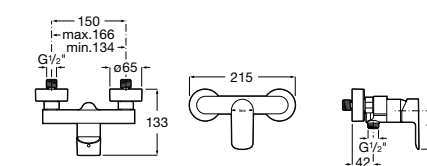

Cala ©

5A216EC00 Монтируемый на стену смеситель для душа.

L20

5A2009C0M* Монтируемый на стену смеситель для душа с гибким душевым шлангом 1,50 м, душевой лейкой Stella 80/1 и поворотным настенным держателем.

5A2109C0M Монтируемый на стену смеситель для душа.