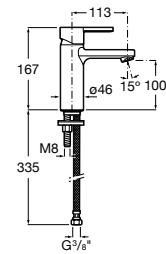

Pais ©

5A306DC00 Смеситель для раковины с ручкой-джойстиком, донным клапаном и гибкой подводкой.

Naia

5A3296C00 Смеситель для раковины, гладкий корпус, с донным клапаном с системой click-clack и гибкой подводкой. Cold start.

5A3A96.0 Смеситель для раковины, гладкий корпус, с гибкой подводкой. Cold start. Покрытие Everlux.

Pais ©

5A326DC00 Смеситель для раковины с ручкой-джойстиком, гладкий корпус, с донным клапаном системы click-clack и гибкой подводкой.

Naia

5A3996C00 Смеситель для раковины, гладкий корпус, Mezzo, с донным клапаном с системой click-clack и гибкой подводкой. Cold start.

Carmen

5A304BC00 Смеситель для раковины, гладкий корпус, с донным клапаном с системой click-clack и гибкой подводкой.

5A314BC00 Смеситель для раковины, гладкий корпус, без донного клапана и с гибкой подводкой.

Naia

5A3D96C00 Смеситель для раковины с аэратором, гладкий корпус, Mezzo Plus, с донным клапаном с системой click-clack и гибкой подводкой. Cold start.

Naia

5A3096C00 Смеситель для раковины с донным клапаном с системой click-clack и гибкой подводкой, Cold start.

Lanta

5A3011C00 Смеситель для раковины с аэратором, с донным клапаном и гибкой подводкой. Cold start.

Lanta

5A3111C00 Смеситель для раковины с аэратором, цепочкой и гибкой подводкой. Cold start.

Atlas

5A3290C0M Смеситель для раковины, гладкий корпус, с аэратором, гибкой подводкой.

5A3290C00 Смеситель для раковины, гладкий корпус, с аэратором, гибкой подводкой. Cold start.

Lanta

5A3A11C00 Смеситель для раковины с аэратором, гладкий корпус, с донным клапаном с системой click-clack и гибкой подводкой. Cold start.

Atlas

5A3990C00 Смеситель для раковины, гладкий корпус, Mezzo, с аэратором и гибкой подводкой. Cold start.

Lanta