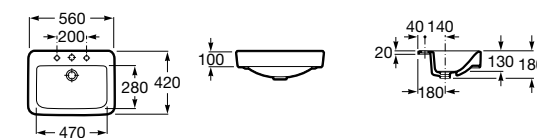

Раковины полувстраиваемые

Senso Square

32751S000 Раковина керамическая, полувстраиваемая. Смеситель не входит в комплект.