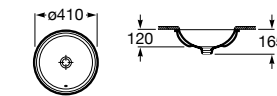

Foro

327884000 Раковина керамическая, встраиваемая снизу. Смеситель не входит в комплект.