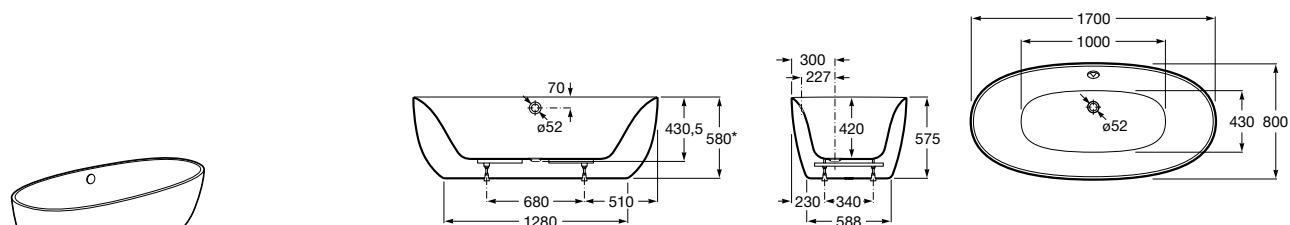

Georgia

- 248159001** Целая овальная акриловая ванна на едином каркасе, со встроенной панелью и донным клапаном.

Georgia

- 248069001** Овальная акриловая ванна с системой гидромассажа Total с донным клапаном.
247566000 Овальная акриловая ванна.
259641000 Панель для акриловой ванны.