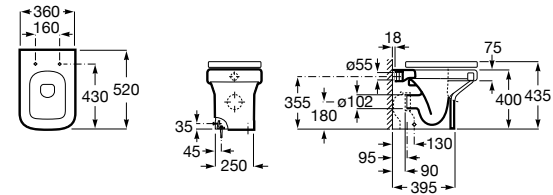

Meridian

347247000	Чаша унитаза укороченная с двойным выпуском. В комплект включен выпускной патрубок, крепление для патрубков и установочный комплект.
8012A2..B	Сиденье и крышка с механизмом «мягкое закрывание» для унитаза. Материал SUPRALIT®. ©
8012A0..B	Сиденье и крышка с креплениями из нержавеющей стали для унитаза. Материал SUPRALIT®. ©
801D12003	Сиденье и крышка для унитаза.
V0007900R	Патрубок для вертикального выпуска. Расстояние до стены в собранном виде 120 мм.
V0007700R	Патрубок для вертикального выпуска. Расстояние до стены 150 мм.
V0013100R	Настенный установочный комплект для патрубка.

Dama

347787000	Чаша унитаза укороченная с двойным выпуском. В комплект включен установочный комплект.
801782004	Сиденье и крышка с механизмом «мягкое закрывание» для унитаза.
801780004	Сиденье и крышка для унитаза.
V0007900R	Патрубок для вертикального выпуска. Расстояние до стены в собранном виде 120 мм.