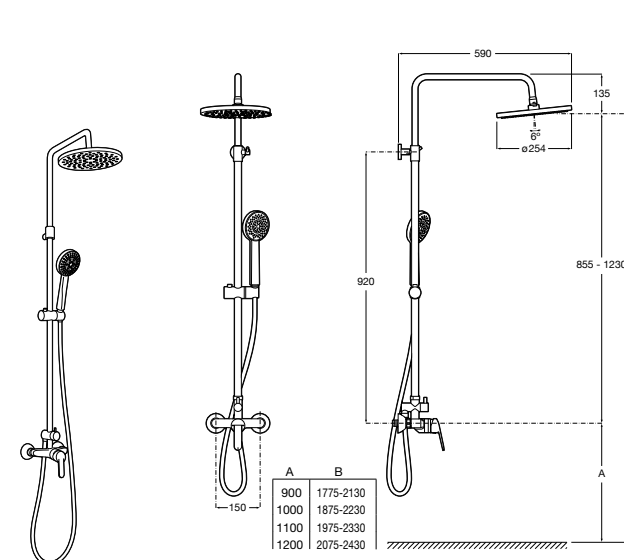

Victoria Plus

5A9A25C00 Душевая стойка с однорычажным управлением. Включает: верхний душ диаметром 250 мм, ручной душ диаметром 100 мм с 1 режимом потока, гибкий металлический шланг 1,5 м и держатель с возможностью регулировки наклона и высоты. Высота стойки регулируется от 855 до 1230 мм.