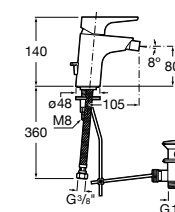

Atlas

5A6090C00 Смеситель для биде с регулятором направления потока, донным клапаном и гибкой подводкой.