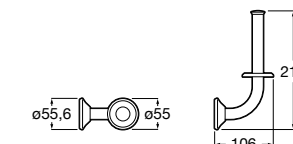

Hotel's Classic

815436001 Резервный держатель для туалетной бумаги.