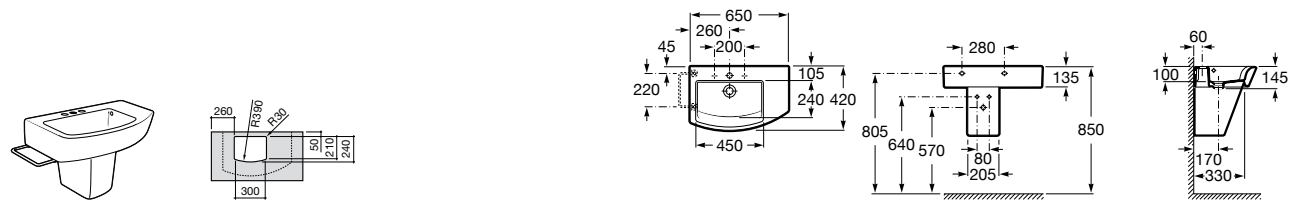

Hall

327620000 Настенная или накладная керамическая раковина. Смеситель не входит в комплект.