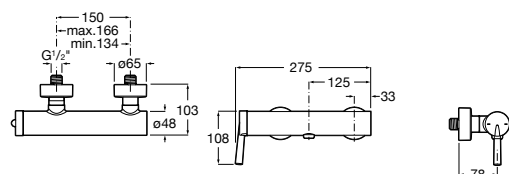

Pals ©

5A216DC00 Монтируемый на стену смеситель для душа.