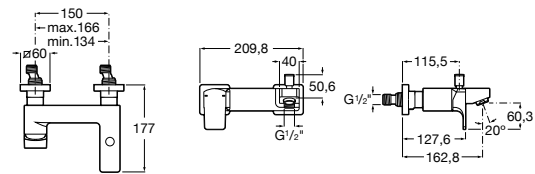

Смесители для ванны и душа / настенные / однорычажные