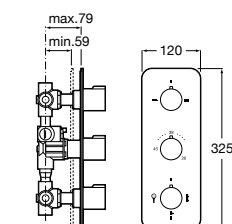

Смесители для душа / термостатические / встраиваемые / 5-поточный переключатель

5A2978C00 Встраиваемый термостат для душа. 5-поточный переключатель.