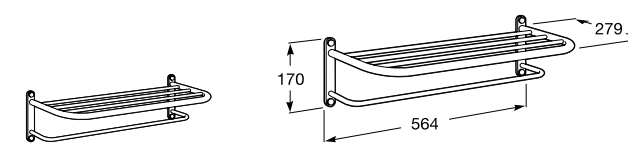

Cubica

1. 817416002 Решетка для полотенец с полотенцедержателем.