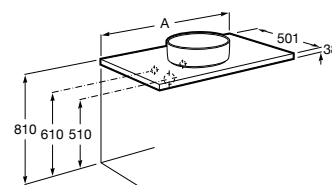

Debba Compact

ZRU9302710 Мебельный модуль белый глянец.
32799J00Y Раковина Debba Unik 500.

Natura

UNIK - Каркас под раковину из натурального дерева с полочкой, раковиной и полотенцедержателем. Сифон не входит в комплект.

	A
851056392	850
851055392	650

Mini

855873XXX Комплект мебели с раковиной. Сифон в комплекте.
855866XXX ПАСК - Комплект мебели с раковиной и зеркального шкафа. Сифон в комплекте.
855865XXX ПАСК - Комплект мебели с раковиной и зеркала. Сифон в комплекте.

Carmen

851370425 UNIK - Каркас с полочкой и встроенным полотенцедержателем, раковина с одним отверстием под смеситель. Смеситель не входит в комплект.
851372425 UNIK - Каркас с полочкой и встроенным полотенцедержателем, раковина с тремя отверстиями под смеситель. Смеситель не входит в комплект.

Столешницы для раковин

Каркасы для раковин

Prisma

Каркас под раковину с полотенцедержателем и полочкой под раковиной. Раковина и смеситель не входят в комплект.

	A
856749001	1100
856748001	900
856747001	800
856746001	600

Savana

Влагостойкая столешница из древесных материалов. В комплект входят кронштейны для крепления к стене.

	A
857322XXX	1400
857321XXX	1205
857320XXX	1004
857319XXX	804
857318XXX	604

Тумбы

Suma

Тумба с возможностью крепления к стене, с ножками/колесами. В комплект входит система крепления к стене и набор ножек. Колеса не входят в комплект.

	A
857077XXX	800
857076XXX	600

4 колеса - опционально.

816821000

Carmen

857137XXX Шкаф-колонна на ножках с верхней стеклянной дверцей и внутренней подсветкой.

Inspira

857004XXX Шкаф-колонна левая, с зеркалом и подсветкой внутри (активируется при открытии дверцы). Регулируемые по высоте стеклянные полочки в комплекте.