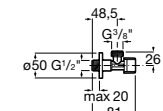

Запорный кран

525165800 Угловой запорный кран 1/2" - 3/8" (шаровый механизм, пластиковая ручка).

525165900 Угловой запорный кран 1/2" - 1/2" (шаровый механизм, пластиковая ручка).