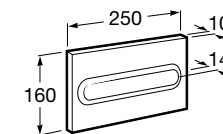

Панели смыва для систем Duplo One / одинарные

PL1 Single ©

890195100 PL1 SINGLE - Одинарный смыв.