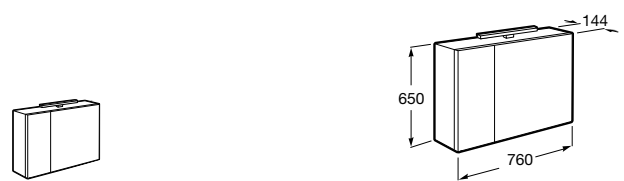

Etna

Зеркальный шкаф с LED-светильником и регулируемыми по высоте стеклянными полочками.

857304806	Белый глянец.
857304445	Дуб верона.

Etna

Зеркальный шкаф с LED-светильником и регулируемыми по высоте стеклянными полочками.