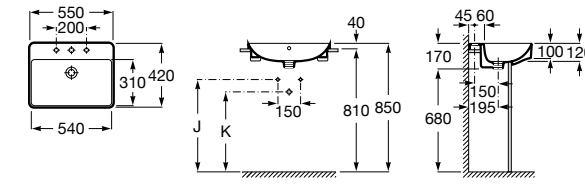

Inspira

32753S..0 Полувстраиваемая раковина из материала FINECERAMIC®. Смеситель не входит в комплект.