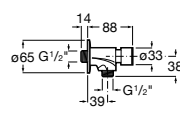

Смывные краны для писсуаров / монтируемые на стену / порционно-нажимные

Instant

5A9277C00 Наружный смывной кран для писсуара.

5A9317C00 Внешняя трубка для писсуара.