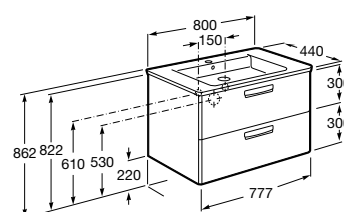

The Gap Original

ZRU9302732	Мебельный модуль белый матовый.
ZRU9302877	Мебельный модуль белый глянцевый.
ZRU9302740	Мебельный модуль фиолетовый.
327470000	Раковина The Gap Original 800.