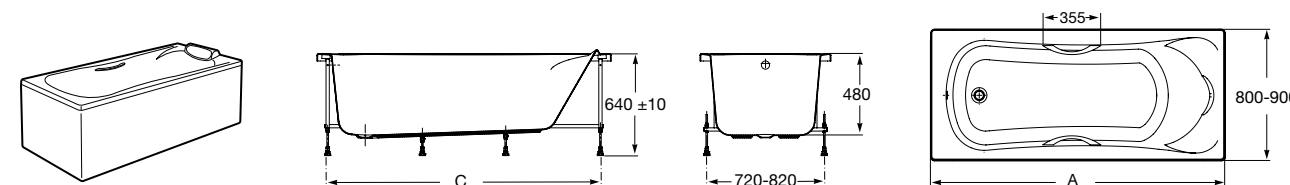

BeCool

Акриловая ванна прямоугольная, глубина 50 см. Монтажный комплект заказывается отдельно.

	A	B	C	Объем, л
ZRU9302852	1700	800	1590	300
ZRU9302782	1800	800	1670	330
ZRU9303020	1900	900	1790	390

ZRU9302853	Монтажный комплект 1700 (ручки хромированные, каркас, комплект креплений к стене, система слив-перелив).			
ZRU9302786	Монтажный комплект 1800 (ручки хромированные, каркас, комплект креплений к стене, система слив-перелив).			
ZRU9303021	Монтажный комплект 1900 (ручки хромированные, каркас, комплект креплений к стене, система слив-перелив).			
ZRU9302854	Фронтальная панель 1700.			
ZRU9302783	Фронтальная панель 1800.			
ZRU9303022	Фронтальная панель 1900.			
ZRU9302784	Боковая панель 800, левая.			
ZRU9302785	Боковая панель 800, правая.			
ZRU9303023	Боковая панель 900, левая.			
ZRU9303024	Боковая панель 900, правая.			
247997000	Полиуретановый подголовник для BeCool 1700x800, BeCool 1800x800, BeCool 1900x900.