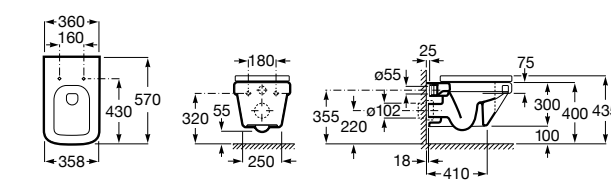

Dama

346787000 Подвесная чаша с горизонтальным выпуском. Для установки выберите систему инсталляции Rosa для подвесных унитазов.

801782004 Сиденье и крышка с механизмом «мягкое закрывание» для унитаза.

801780004 Сиденье и крышка для унитаза.

Размеры в мм