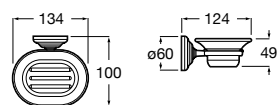

Tempo

817023001 Настенная мыльница. Хром.
817023022 Настенная мыльница. Покрытие Everlux титановый черный.

**Cubica**

816821001 Настенный стакан.

Carmen

817005001 Настенная мыльница.

Размеры в мм

**Nuova**