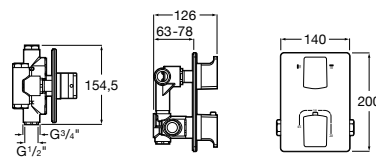

5A0101C00 Встраиваемый термостат для ванны и душа с переключателем потока.