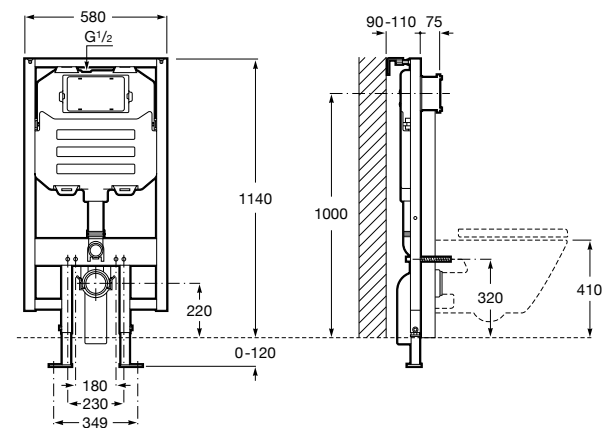

Duplo WC Compact

890080020 Каркас со встроенным бачком и системой двойного смыва для подвесного унитаза. Осевое расстояние 180 и 230 мм. Патрубок Ø 90 и 110. Максимальная нагрузка 400 кг, регулируемые ножки 0-200 мм. Верхнее гидравлическое соединение. Может быть укомплектован совместимой панелью смыва Roca (в комплект не входит).