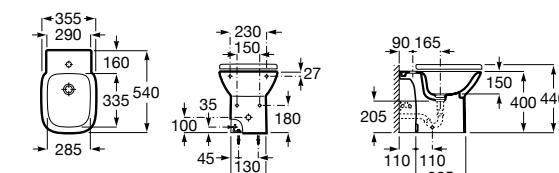

Debba Square

357994000 Биде без крышки. Включает: установочный комплект. Смеситель не входит в комплект.

8069D200B Крышка для биде с механизмом «мягкое закрывание». ©

8069D000B Крышка для биде. ©

8069D2004 Крышка для биде с механизмом «мягкое закрывание».

8069D0004 Крышка для биде.

Размеры в мм