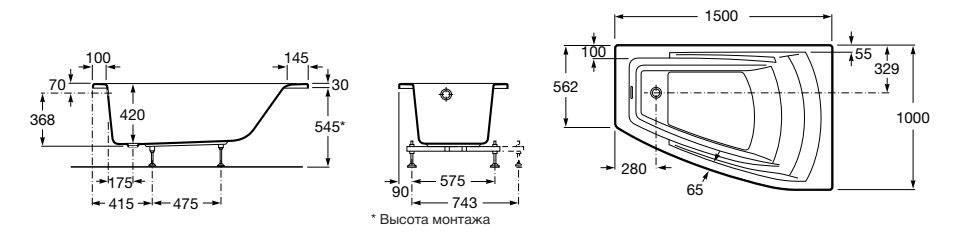

248163000 Прямоугольная акриловая ванна.

**Hall**

248168001 Прямоугольная акриловая ванна с гидромассажем Total и набором для слива.

Размеры в мм

**Hall**

248186001 Левая асимметричная угловая акриловая ванна с гидромассажем Total и набором для слива.