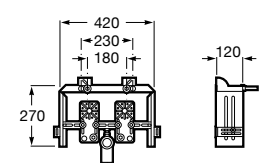

Duplo Bide

890091200 DUPLO BIDE - Встраиваемый каркас для подвесного биде. Металлический профиль с максимальной нагрузкой 400 кг. Минимальная глубина 80 мм. Межосевое расстояние 180 мм или 230 мм. Регулируемые ножки 0-200 мм. Верхнее гидравлическое соединение.