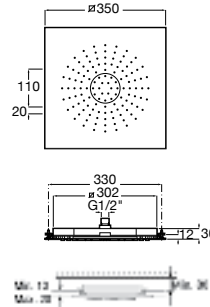

Raindream

5B2750C00 Квадратная душевая насадка. Хромированная нержавеющая сталь. Кронштейн покупается отдельно.

Raindream

5B3250C00 Квадратная душевая насадка. Хромированная нержавеющая сталь. Крепится к потолку.