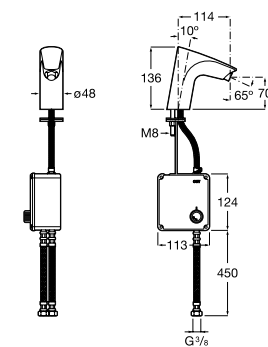

Atlas-E

1. **5A5390C00** Электронный смеситель для раковины, ограничитель потока воды 5 л/мин. С блоком предварительного смешивания горячей и холодной воды. Питание от четырех щелочных батареек 1,5V LRG (AA). Батарейки не включены в комплект.
2. **5A5590C00** Электронный смеситель для раковины, ограничитель потока воды 5 л/мин. С блоком предварительного смешивания горячей и холодной воды. Питание от сети 230 V. Источник питания включен в комплект.