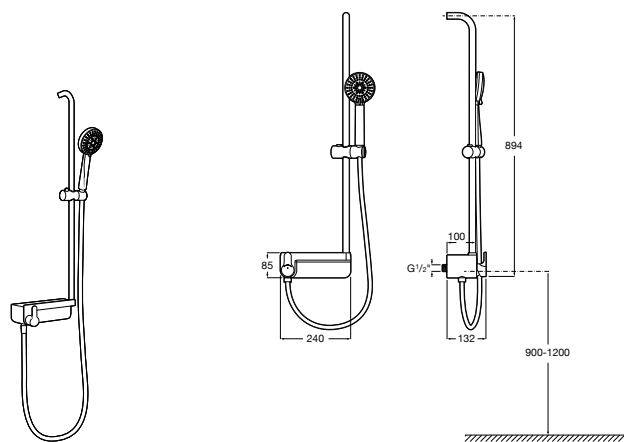

Deck-M

5A9A88C00 Смеситель для душа с интегрированной стойкой, полочкой и однорычажным управлением. Включает: ручной душ диаметром 100 мм, с 3 режимами потока, гибкий пластиковый шланг 1,75 м и держатель с возможностью регулировки наклона и высоты.