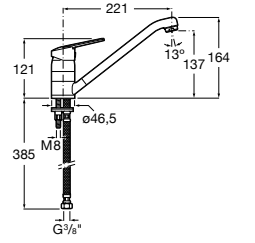

Victoria

5A8925C00 Смеситель для кухни с поворотным изливом, аэратором и гибкой подводкой.