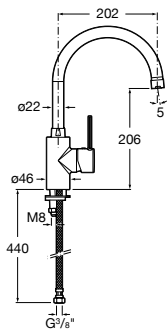

Targa

5A8460C0M Смеситель для кухни с поворотным изливом, аэратором и гибкой подводкой.