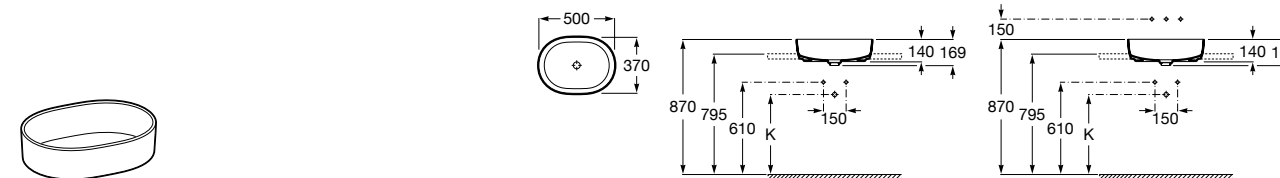

Inspira Round

327520..0 ROUND - Накладная раковина из материала FINECERAMIC® с фиксированным открытым керамическим выпуском. Смеситель не входит в комплект.