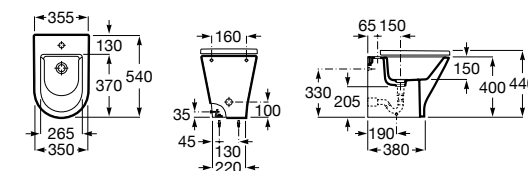

The Gap Round

3570N7000 Биде керамическое без крышки.

806D12001 Крышка для биде с механизмом «мягкое закрывание».

806D10001 Крышка для биде.