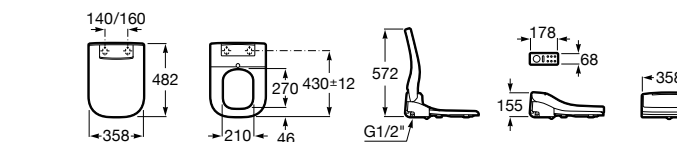

Premium Square

804007001 Сиденье для унитаза с функцией мытья и сушки, совместим с унитазами Роса квадратной формы. Для установки и работы необходимо подключение к сети электропитания и подачи воды.