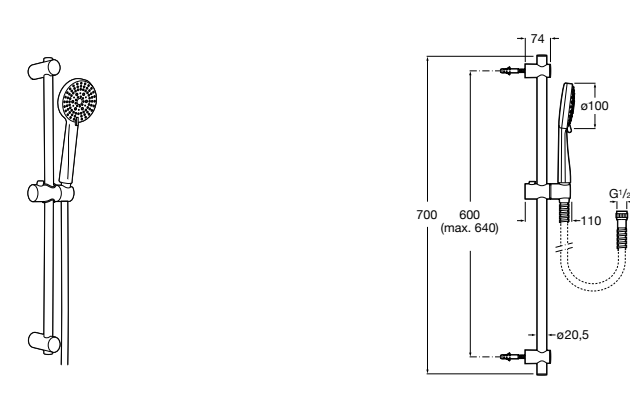

Stella 100/3

5B1D03C00 Душевой комплект. Включает в себя: ручной душ 100 мм с 3 функциями, штангу 700 мм, регулируемый держатель для ручного душа и гибкий шланг 1,70 м.