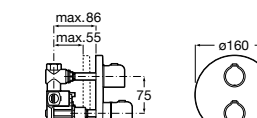

5A2A88C00 Монтируемый на стену термостат для душа с полочкой из закаленного стекла.

5A141AC00 Монтируемый на стену термостат для душа.

5A1409C00* Монтируемый на стену термостат для душа.

5A1409CN0* Монтируемый на стену термостат для душа. Покрытие Everlux титановый черный.

5A1318C00* Монтируемый на стену термостат для душа.

Смесители для душа / термостатические / встраиваемые

5A2C3AC00 Встраиваемый термостат для душа. Установка с RocaBox Арт. 525869403.

5A2C3A..0 Встраиваемый термостат для душа. Покрытие Everlux. Установка с RocaBox Арт. 525869403.

5A0743C00 Встраиваемый термостат для душа.

Размеры в мм
*до окончания складских запасов

5A2C88C00 Встраиваемый термостат для душа. Установка с RocaBox Арт. 525869403.

5A2C1AC00 Встраиваемый термостат для душа. Установка с RocaBox Арт. 525869403.

5A2C09C00* Встраиваемый термостат для душа. Установка с RocaBox Арт. 525869403.

5A2C09CN0* Встраиваемый термостат для душа. Покрытие Everlux титановый черный. Установка с RocaBox Арт. 525869403.

5A2B18C00* Встраиваемый термостат для душа.

Смесители для душа / термостатические / встраиваемые / 3-поточный переключатель

Размеры в мм
5A2B05C00 Встраиваемый термостат для душа. 3-поточный переключатель, душевая лейка и фиксированный держатель.