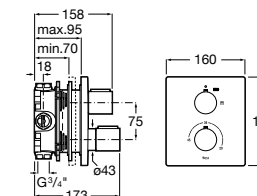

Размеры в мм
*до окончания складских запасов

5A2C88C00 Встраиваемый термостат для душа. Установка с RocaBox Арт. 525869403.