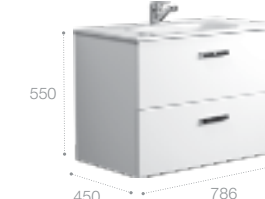

Модуль для раковины

Стр. 237

Арт. ZRU9000031 80 см, подвесной, венге

Арт. ZRU9000032 80 см, подвесной, белый глянец