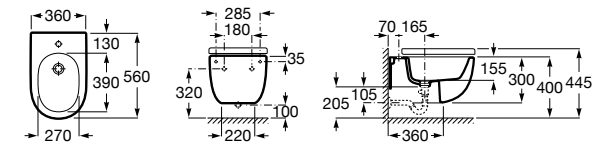

Inspira Round

357525..0 ROUND - Подвесное биде без крышки. Включает: комплект для крепления. Смеситель не входит в комплект.

806522..B ROUND - Крышка для биде с механизмом «мягкое закрывание». Материал SUPRALIT®.