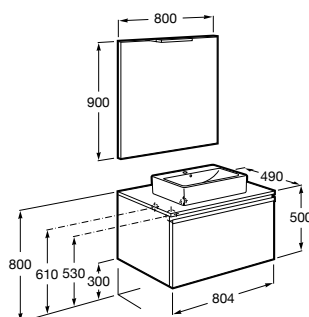

Heima

851002XXX Мебельный модуль для раковины с рабочей поверхностью. Раковина и смеситель не входят в комплект. Модуль дополнительно обработан защитой от влаги.

851040XXX PACK - Комплект мебели, раковины и зеркала с подсветкой LED Smartlight. Компактный сифон. Раковина, ножки и смеситель не входят в комплект. Модуль дополнительно обработан защитой от влаги.

856925331 Комплект из 2-х ножек.