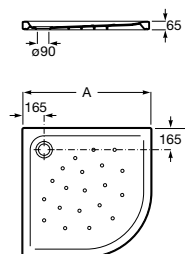

Italia

Прямоугольный керамический душевой поддон.

	A	B	C	D
3740HP000	1200	800	80	170
3740HS000	1000	800	80	170
3740HG000	1400	700	80	170
3740HR000	1200	700	80	170
3740HT000	1000	700	80	170
3740HU000	900	720	80	170