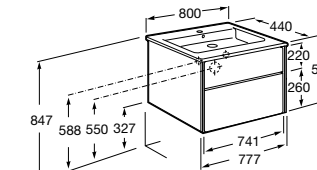

Ronda

ZRU9303004	Мебельный модуль бетон/белый матовый.
ZRU9302965	Мебельный модуль белый глянцев/антрацит.
327470000	Раковина The Gap Original 800.