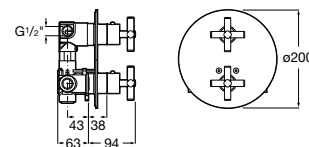

5A0643C00 Встраиваемый термостат для ванны и душа с переключателем потока. Установка с RocaBox Арт. 525869403.