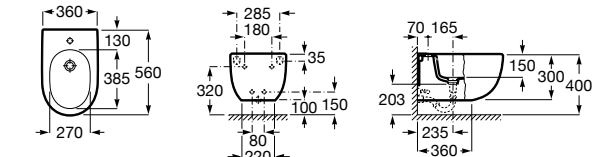

Meridian

357248000 Подвесное биде без крышки. Включает: комплект скрытого крепления. Смеситель не входит в комплект.

8062A2..B Крышка для биде с механизмом «мягкое закрывание». Материал SUPRALIT®. ©

8062A0..B Крышка для биде с креплениями из нержавеющей стали. Материал SUPRALIT®. ©