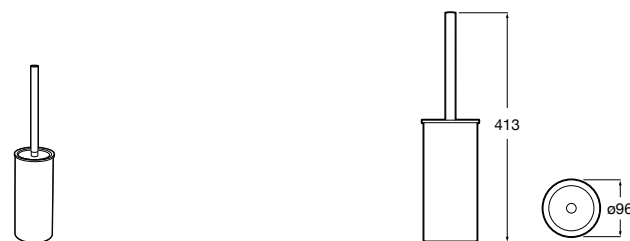

Аксессуары / напольные держатели для щеток

Tempo

817038001 Напольный держатель для щеток. Хром.
817038022 Напольный держатель для щеток. Покрытие Everlux титановый черный.