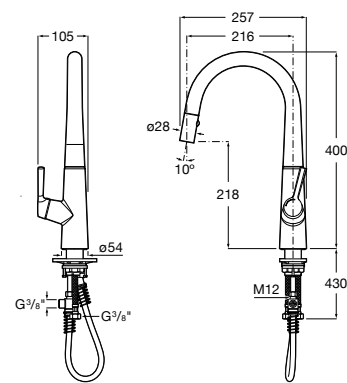

Смесители для кухни

Смесители для кухни / монтируемые на край раковины / однорычажные

Syra

5A812AC00 Смеситель для кухни с поворотным изливом, выдвижным душем, аэратором и гибкой подводкой. Cold start.

Syra

5A832AC00 Смеситель для кухни с высоким поворотным изливом, аэратором и гибкой подводкой. Cold start.

Syra

5A842AC00 Смеситель для кухни с высоким поворотным изливом, аэратором и гибкой подводкой. Cold start.

Syra-E ®

5A82AC00 Электронный смеситель для кухни с поворотным изливом, выдвижным душем, аэратором и гибкой подводкой. Питание от сети 230 V. Включает источник питания. Cold start.

Syra

5A852AC00 Смеситель для кухни с поворотным изливом, выдвижным душем, аэратором и гибкой подводкой. Cold start.

Syra-F ®

5A8C2AC00 Смеситель для кухни с поворотным изливом, функцией подключения к фильтру питьевой воды и гибкой подводкой. В комплекте фильтр с картриджем. Cold start.

5A8B2AC00

Смеситель для кухни с поворотным изливом, функцией подключения к фильтру питьевой воды и гибкой подводкой. Cold start.

Картридж

525898107 Сменный картридж для фильтра (рекомендуется менять каждые 6 месяцев).

Glera ®

5A854DC00 Смеситель для кухни с поворотным изливом с выдвижным душем с 2 функциями и гибкой подводкой. Cold start.

Glera ®

5A814DC00 Смеситель для кухни с поворотным изливом с выдвижным душем с 2 функциями и гибкой подводкой. Cold start.

Glera ®

5A834DC00 Смеситель для кухни с прямым поворотным изливом, аэратором и гибкой подводкой. Cold start.

Glera ®

5A844DC00 Смеситель для кухни с поворотным изливом, аэратором и гибкой подводкой. Cold start.

L90

5A8301C00 Смеситель для кухни с поворотным изливом, аэратором и гибкой подводкой. Cold start.