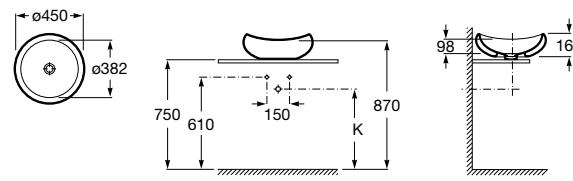

Urbi 1

327225000 Накладная керамическая раковина. Смеситель не входит в комплект.