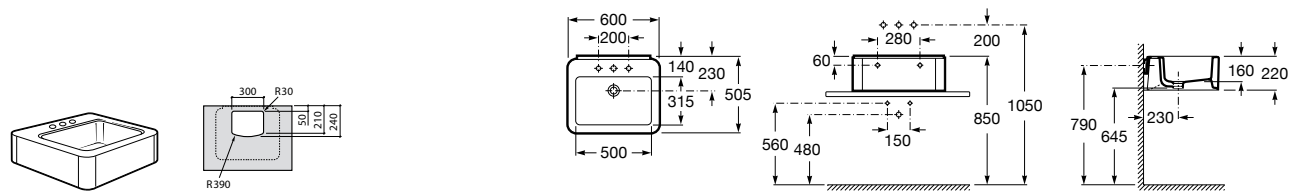

Element

327570000 Настенная или накладная керамическая раковина. Смеситель не входит в комплект.