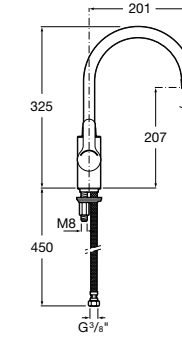

L20

5A8409C0M Смеситель для кухни с высоким поворотным изливом, аэратором и гибкой подводкой.