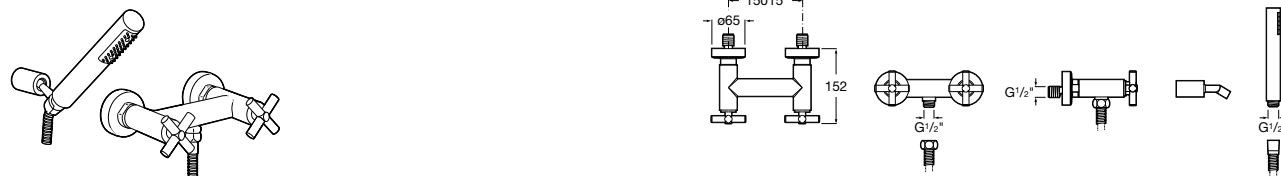

**Victoria**

5A2025C0M* Монтируемый на стену смеситель для душа, душевой лейкой Natura, гибким шлангом 1,50 м и поворотным настенным держателем.

5A2125C0M Монтируемый на стену смеситель для душа.

Смесители для душа / настенные / двухвентильные**Loft**