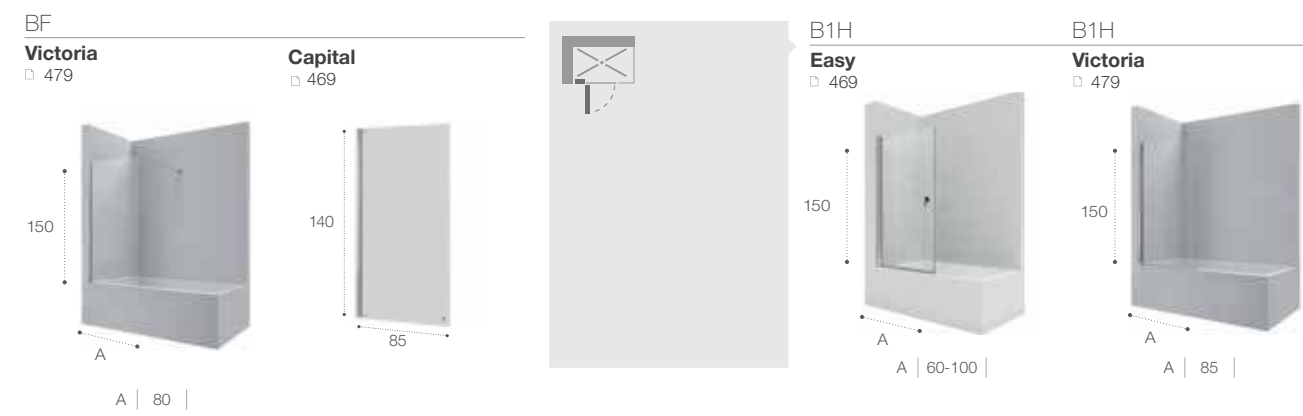

Ограждения для ванны