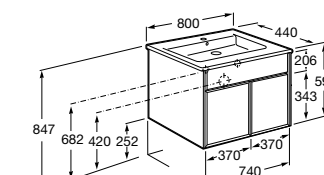

Up

ZRU9303012	Мебельный модуль белый глянцев.
327470000	Раковина The Gap Original 800.