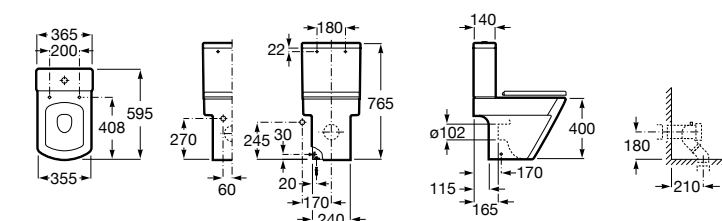

Hall

1. **342628000** Чаша унитаза укороченная приставная с двойным выпуском. Включен патрубок с крепежом к стене и установочный комплект.
   342629000 Чаша унитаза укороченная приставная с двойным выпуском.
   341620000 Бачок с механизмом двойного смыва 6/3 литра с нижним подводом воды. Включен установочный комплект, механизм для подвода воды и механизм смыва.
   801622004 Сиденье и крышка с механизмом «мягкое закрывание».
   801620004 Сиденье и крышка с креплениями из нержавеющей стали для укороченного унитаза.

Hall

1. **342627000** Чаша унитаза укороченная с двойным выпуском. Включен патрубок и установочный комплект.
   341620000 Бачок с механизмом двойного смыва 6/3 литра с нижним подводом воды. Включен установочный комплект, механизм для подвода воды и механизм смыва.
   801622004 Сиденье и крышка с механизмом «мягкое закрывание».
   801620004 Сиденье и крышка с креплениями из нержавеющей стали для укороченного унитаза.