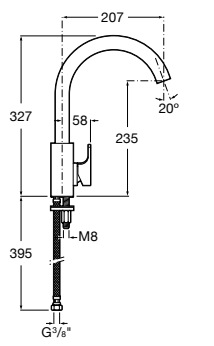

L90

5A8301C00 Смеситель для кухни с поворотным изливом, аэратором и гибкой подводкой. Cold start.