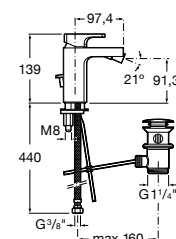

L90

5A6001C00 Смеситель для биде с регулятором направления потока, донным клапаном и гибкой подводкой.