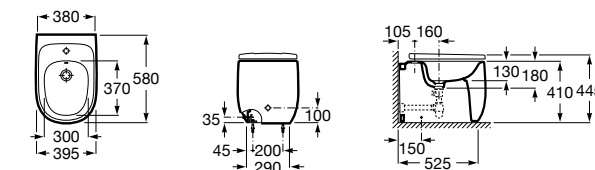

Размеры в мм

Гофра для унитазов и систем инсталляции Duplo

Tubo flexible

890068000 Гофра для унитазов и систем инсталляции Duplo.

Биде напольные

Beyond

3570B8..0 Керамическое биде. Включает: крышку, сифон и установочный комплект.