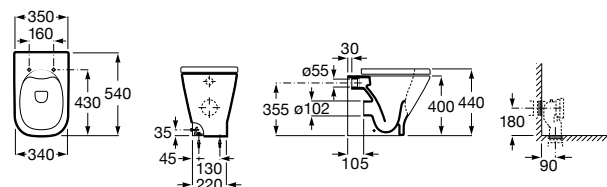

The Gap Square

347737000	Чаша унитаза Rimless.
801472004	Сиденье и крышка с механизмом «мягкое закрывание» для унитаза.
801470004	Сиденье и крышка для унитаза.
801472001	Сиденье и крышка тонкие с механизмом «мягкое закрывание» и быстрого снятия для унитаза.
801472003	Сиденье и крышка для унитаза.