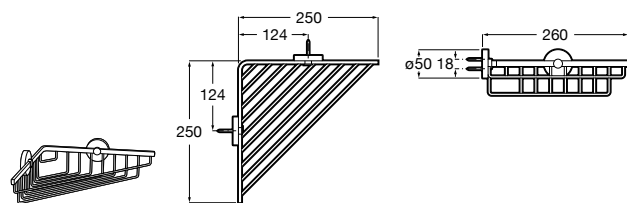

Compas
817441001 Контейнер решетчатый.