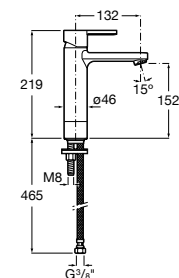

Naia

5A3D96C00 Смеситель для раковины с аэратором, гладкий корпус, Mezzo Plus, с донным клапаном с системой click-clack и гибкой подводкой. Cold start.