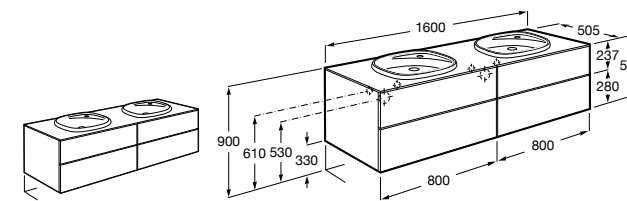

Beyond

851419XXX Мебельный модуль для двух встраиваемых раковин 585 мм. Раковины и смесители не входят в комплект.