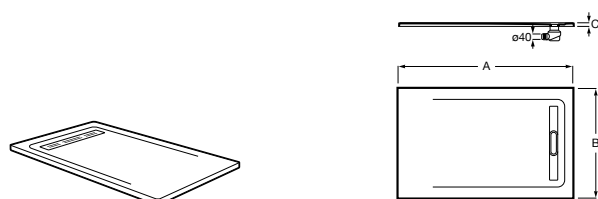

Aquos

Ультралпоский душевой поддон, материал STONEX®. Противоскользящая поверхность с текстурой под камень. Включает слив с высокой пропускной способностью. Возможен заказ с крышкой для сливного отверстия из материала Stonex® или с металлической решеткой.

	A	B	C
AP6017D03E801..0	2000	1000	35
AP6017083E801..0	1800	1000	33
AP6016403E801..0	1600	1000	31
AP6015783E801..0	1400	1000	31
AP6014B03E801..0	1200	1000	28
AP6017D038401..0	2000	900	35
AP60170838401..0	1800	900	33
AP60164038401..0	1600	900	31
AP60157838401..0	1400	900	31
AP6014B038401..0	1200	900	28
AP6013E838401..0	1000	900	28
AP6017D032001..0	2000	800	35
AP60170832001..0	1800	800	33
AP60164032001..0	1600	800	31
AP60157832001..0	1400	800	31
AP6014B032001..0	1200	800	28
AP6013E832001..0	1000	800	28
AP6017D02BC01..0	2000	700	35
AP6017082BC01..0	1800	700	33
AP6016402BC01..0	1600	700	31
AP6015782BC01..0	1400	700	31
AP6014B02BC01..0	1200	700	28
AP6013E82BC01..0	1000	700	28

Крышка Aquos

Крышка для сливного отверстия из материала STONEX® для душевого поддона Aquos (см. информацию о совместимости).

	Ширина поддона
276358..0	1000
276357..0	900
276356..0	800
276355..0	700

Решетка Aquos

Решетка металлическая для сливного отверстия для душевого поддона Aquos (см. информацию о совместимости).

	Ширина поддона
276362000	1000
276361000	900
276360000	800
276359000	700

Размеры в мм