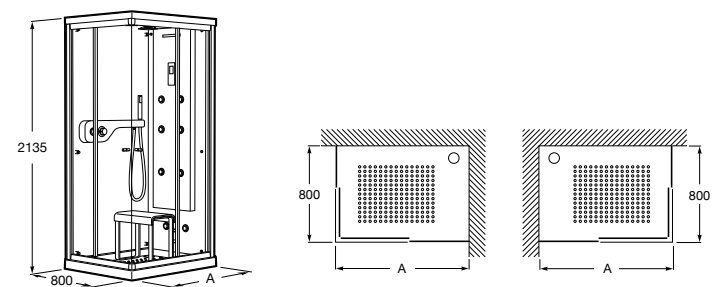

Душевые ограждения

Кабины с гидромассажем

Zen Club

- 2H0429000** CLUB - Кабина с гидромассажем, правая (панель с форсунками справа).
- 2H0428000** CLUB - Кабина с гидромассажем, левая (панель с форсунками слева).
- 2H0425000** CLUB - Кабина с гидромассажем, правая (панель с форсунками справа).
- 2H0424000** CLUB - Кабина с гидромассажем, левая (панель с форсунками слева).
- 2H0432000** Сиденье.