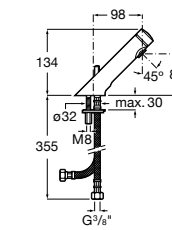

Avant

1. **5A3179C00** Смеситель для раковины, с аэратором и гибкой подводкой. Боковая ручка для регулировки температуры воды.