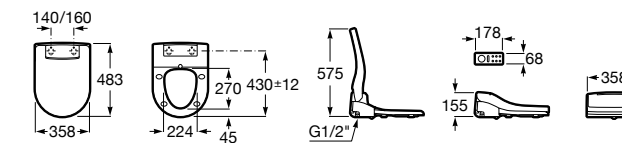

Multiclean® Premium