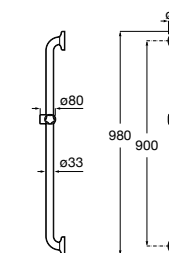

Доступность / аксессуары / поручни для душа

Access Pro

1. **816956009** PRO - вертикальный поручень с креплением для душевой лейки. Комплект включает крепления.
2. **816981009** PRO - вертикальный поручень с креплением для душевой лейки. Комплект включает крепления. Антибактериальное покрытие.