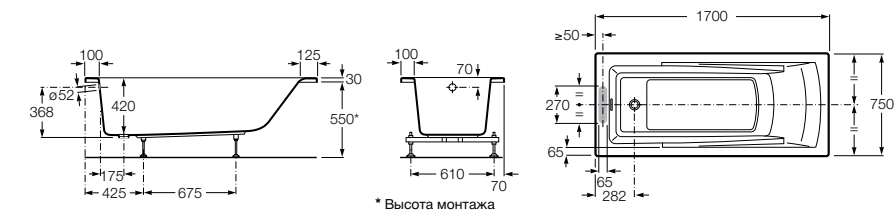

248163000 Прямоугольная акриловая ванна.

**Hall**

248168001 Прямоугольная акриловая ванна с гидромассажем Total и набором для слива.

Размеры в мм

**Hall**

248186001 Левая асимметричная угловая акриловая ванна с гидромассажем Total и набором для слива.