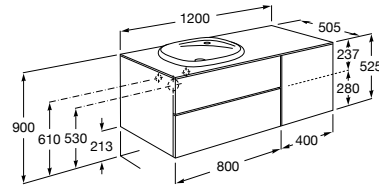

Beyond раковина слева

851412XXX Мебельный модуль для размещения накладной раковины 585 мм слева. Раковины и смесители не входят в комплект.