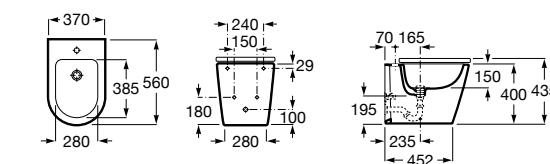

Inspira Square

357537..0 SQUARE - Биде без крышки приставное к стене. Включает: установочный комплект. Смеситель не входит в комплект.

806532..B SQUARE - Крышка для биде с механизмом «мягкое закрытие». Материал SUPRALIT®.