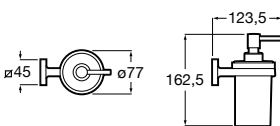

**Cubica**

816828001 Настенный диспенсер.

**Classica**

816817001 Настенный диспенсер.

**Onda ©**

3870ZK000 Стакан на столешницу.

Аксессуары / стаканы на столешницу

**Tempo**