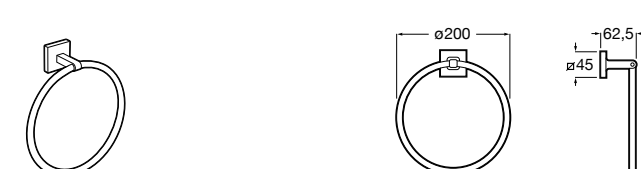

Cubica

816824001 Полотенцедержатель в форме кольца.