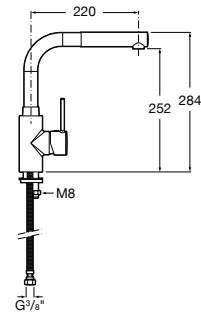

Targa

5A8560C00 Смеситель для кухни с поворотным изливом, с выдвижным душем, аэратором и гибкой подводкой.