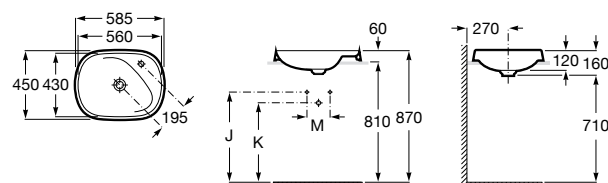

Beyond

3270B6..0 Полуистраиваемая раковина из материала FINECERAMIC®. Универсальный выпуск с керамической крышкой Ø 72мм. Смеситель не входит в комплект.