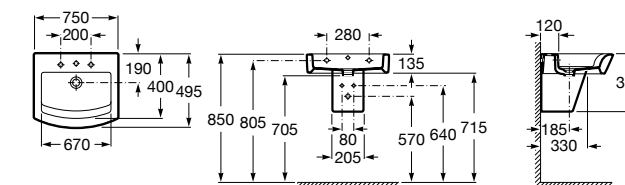

Размеры в мм

Meridian

32724C000 Настенная керамическая раковина. Смеситель не входит в комплект.

Раковины накладные

Hall

32762G000 Настенная или накладная керамическая раковина. Смеситель не входит в комплект.