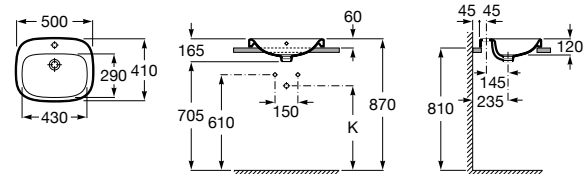

Rodeo

327866000 Раковина керамическая врезная. Смеситель не входит в комплект.

Neo Selene

322307000 Раковина керамическая врезная или встраиваемая снизу. Смеситель не входит в комплект.

Diverta

327114000 Раковина керамическая врезная или встраиваемая снизу. Смеситель не входит в комплект.