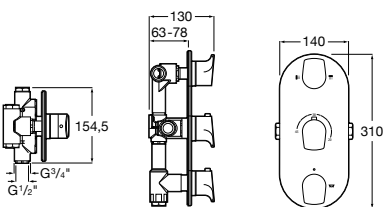

5A2190C00 Встраиваемый термостат для душа. 3-поточный переключатель.

Смесители для душа / термостатические / встраиваемые / 4-поточный переключатель

5A2878C00 Встраиваемый термостат для душа. 4-поточный переключатель.