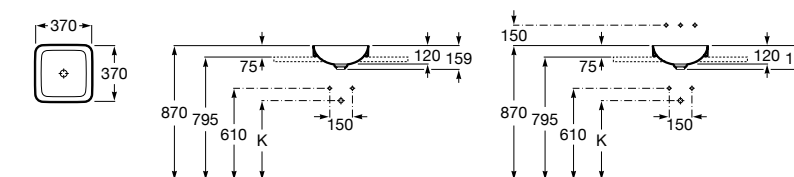

The Gap Round ©

3270Y3000 Раковина керамическая врезная. Смеситель не входит в комплект.