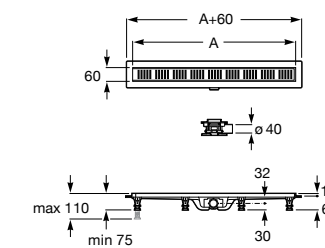

Malta

Керамический душевой поддон.

	A	B	C	D
373516000	1200	800	65	180
373517000	1000	800	65	180
373505000	1200	750	65	175
373506000	1000	750	65	170
37450C000	1200	700	65	175
37450D000	1000	700	65	170
37450E000	900	700	65	170
373513000	1200	700	80	175
373512000	1000	700	80	170
373519000	900	700	80	170

Malta

Угловой керамический душевой поддон.

	A	B	Rad
37450A000	1000	1000	504
37450B000	900	900	504

Italia

Прямоугольный керамический душевой поддон.

	A	B	C	D
3740HP000	1200	800	80	170
3740HS000	1000	800	80	170
3740HG000	1400	700	80	170
3740HR000	1200	700	80	170
3740HT000	1000	700	80	170
3740HU000	900	720	80	170

Italia

Угловой керамический душевой поддон.

	A	B	C	D	Rad
3740HL000	900	900	80	625	550
3740HM000	800	800	80	525	550

Сливы для керамических душевых поддонов

Сливы ультраплоские

27L026000	высота: 60 мм
27L018000	высота: 80 мм

Сливы

506404400	Слив Ø 90 для душевых поддонов.
P0005900R	Слив Ø 65 для душевых поддонов.
506404500	Слив Ø 52 для душевых поддонов.

Italia

Квадратный керамический душевой поддон.

	A	B
3740NH000	900	900
3740NJ000	800	800
3740NK000	700	700

Сливные системы In-Drain

In-Drain Channel

IN-DRAIN CHANNEL - Сливной комплект с прокладкой из геотекстиля.

	A	B
276091000	950 x 50	990
276153000	850 x 50	890
276090000	750 x 50	790
276089000	650 x 50	690

In-Drain X3

IN-DRAIN X3 - Сливной комплект с прокладкой из геотекстиля. Реверсивная керамическая панель (не входит в комплект).

	A	B
276131000	950 x 50	990
276130000	850 x 50	890
276129000	750 x 50	790
276128000	650 x 50	690

Plate X1

PLATE X1 - Крышка сливного отверстия, совместима с In-Drain Channel.

	A	B
276095000	950 x 50	990
276155000	850 x 50	890
276094000	750 x 50	790
276093000	650 x 50	690

Plate X2

PLATE X2 - Крышка с решёткой для сливного отверстия, совместима с In-Drain Channel.