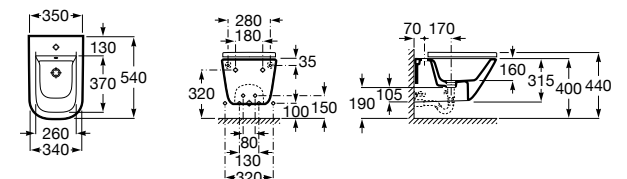

The Gap Square

357475000 Подвесное биде без крышки. Смеситель не входит в комплект. Для установки подвесных биде необходима совместимая система инсталляции Rosa.

806472004 Крышка для биде с механизмом «мягкое закрывание».

806470004 Крышка для биде.