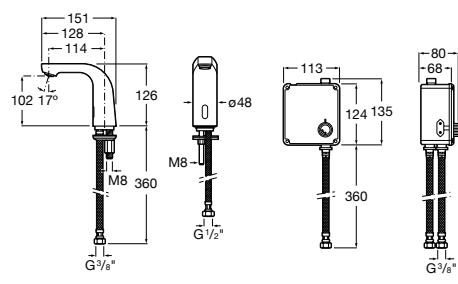

L20-E

1. **5A5309C00** Электронный смеситель для раковины с гибкой подводкой. С блоком предварительного смешивания горячей и холодной воды. Питание от четырех щелочных батареек 1,5V LRG (AA). Батарейки не включены в комплект.
2. **5A5509C00** Электронный смеситель для раковины с гибкой подводкой. С блоком предварительного смешивания горячей и холодной воды. Питание от сети 230 V. Источник питания включен в комплект.