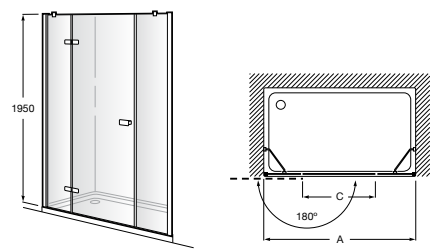

Vela P2F

Фронтальное расположение. Один открывающийся элемент + 2 фиксированных элемента.

		Минимальное открытие (C)
P2F (A)	От 1160 до 1300	600
	От 1301 до 1500	700
	От 1501 до 1800	700
	От 1801 до 2000	700