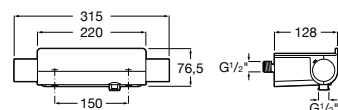

5A2A88C00 Монтируемый на стену термостат для душа с полочкой из закаленного стекла.