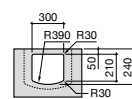

Мини-раковины

Hall

325883000 Настенная или накладная керамическая раковина. Смеситель не входит в комплект.

Meridian

325245000 Настенная керамическая раковина. Смеситель не входит в комплект.

335240000 Пьедестал для керамической раковины.

337241000 Полуьпедестал для керамической раковины.

The Gap Original

327477000 Настенная или накладная керамическая раковина. Смеситель не входит в комплект.

Hall

327624000 Настенная или накладная керамическая раковина. Смеситель не входит в комплект.

Meridian

327248000 Настенная керамическая раковина. Смеситель не входит в комплект.

Размеры в мм

Ibis

320841001 Настенная керамическая раковина. Смеситель не входит в комплект.

The Gap Original

327478000 Настенная керамическая раковина. Смеситель не входит в комплект.

337472000 Полуьпедестал для керамической раковины компакт.

Debba

325998000 Настенная керамическая раковина. Смеситель не входит в комплект.

Meridian

327249000 Настенная керамическая раковина. Смеситель не входит в комплект.

337242000 Полуьпедестал для керамической раковины компакт.

The Gap Original

327479000 Настенная керамическая раковина. Смеситель не входит в комплект.

337472000 Полуьпедестал для керамической раковины компакт.

Размеры в мм