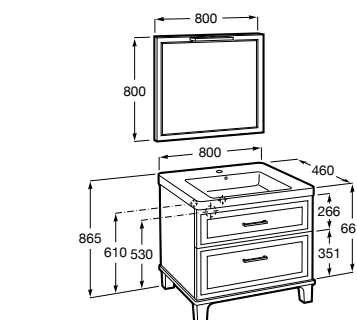

Domi ©

1. **857536806** Мебельный модуль.
   3270M0004 Раковина мебельная The Gap Plus 800x460.
   ZRU9302689 Зеркало The Gap Original 800.

Также возможна комплектация раковинами

1. **32799C000** Victoria Unik 800
   3279A4000 Раковина The Gap 800.
   851546XXX Комплект. Включает в себя: мебельный модуль и раковину.
   851539XXX Готовое решение. Включает в себя: мебельный модуль, раковину и зеркало Eidos.

Дополнительно:

1. **816830485** Каркас без полотенцедержателя (1 шт.).
   816831485 Каркас с полотенцедержателем (1 шт.).

Romea ©

1. **851582XXX** UNIK - Модуль для раковины с 2 ящиками и раковина.
   851589XXX Готовое решение - модуль для раковины с двумя ящиками, раковина, зеркало.

The Gap Original

1. **ZRU9302733** Мебельный модуль белый матовый.
   ZRU9302878 Мебельный модуль белый глянцевый.
   ZRU9302741 Мебельный модуль фиолетовый.
   327471000 Раковина The Gap Original 700.

Ronda

1. **ZRU9303003** Мебельный модуль бетон/белый матовый.
   ZRU9302964 Мебельный модуль белый глянцевый/антрацит.
   327471000 Раковина The Gap Original 700.

The Gap ©

1. **851477XXX** UNIK - Комплект мебели с 2 ящиками и раковины.
   851510XXX PACK - Комплект мебели с 2 ящиками, раковины и зеркала Eidos.
   816826339 Набор из 2 ножек 335 мм для мебели UNIK с 2 ящиками.
   816826458 Набор из 2 ножек 335 мм для мебели UNIK с 2 ящиками.

The Gap ©

1. **851485XXX** UNIK - Комплект мебели с 3 ящиками и раковины.
   851518XXX PACK - Комплект мебели с 3 ящиками, раковины и зеркала Eidos.
   816827339 Набор из 4 ножек 110 мм для мебели UNIK с 3 ящиками.
   816827458 Набор из 4 ножек 110 мм для мебели UNIK с 3 ящиками.

Up

1. **ZRU9303011** Мебельный модуль белый глянцевый.
   327471000 Раковина The Gap Original 700.

Размеры в мм

Мебельные модули для одной раковины 600 мм

Beyond ©

1. **851452XXX** UNIK - Комплект мебели с двумя ящиками с ручками и раковиной из материала FINECERAMIC®.

Beyond