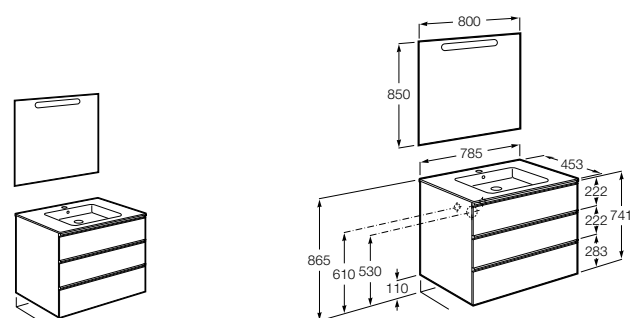

The Gap ®

857553806	Мебельный модуль.
3279A4000	Раковина The Gap 800.
ZRU9302689	Зеркало The Gap Original 800.
ZRU9302887	Зеркальный шкаф The Gap Original 800.
Также возможна комплектация раковинами	
3270M0004	Раковина мебельная The Gap Plus 800.
32799C000	Victoria Unik 800.
851486XXX	Комплект: раковина в центре. Включает в себя: мебельный модуль с раковиной в центре.
851519XXX	Готовое решение: раковина в центре. Включает в себя: мебельный модуль, раковину и зеркало Eidos.
Дополнительно:	
816827339	Ножки (4 шт.) Алюминий.
816827458	Ножки (4 шт.) Никель.