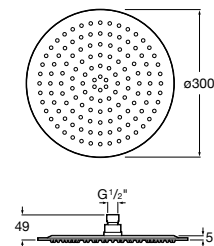

Душевые насадки / встраиваемые

Raindream

5B2650C00 Круглая душевая насадка. Хромированная нержавеющая сталь. Кронштейн покупается отдельно.

Raindream

5B3150C00 Круглая душевая насадка. Хромированная нержавеющая сталь. Крепится к потолку.

Raindream

5B2750C00 Квадратная душевая насадка. Хромированная нержавеющая сталь. Кронштейн покупается отдельно.

Raindream

5B3250C00 Квадратная душевая насадка. Хромированная нержавеющая сталь. Крепится к потолку.

Raindream

5B2550C00 Круглая душевая насадка. Хромированная нержавеющая сталь. Кронштейн покупается отдельно.

Душевые насадки / крепление к потолочному или настенному держателю

Raindream

5B2850C00 Квадратная душевая насадка. Хромированная нержавеющая сталь. Кронштейн покупается отдельно.

Raindream

5B2450C00 Квадратная душевая насадка. Хромированная нержавеющая сталь. Кронштейн покупается отдельно.

Rainsense

5B3950.0 Круглая душевая насадка. Покрытие Everflux. Кронштейн покупается отдельно.

Rainsense

5B4050.0 Квадратная душевая насадка. Покрытие Everflux. Кронштейн покупается отдельно.

Rainsense

5B2350C00 Квадратная душевая насадка. Хромированный ABS-пластик. Кронштейн покупается отдельно.

Rainsense

5B2950C00 Круглая душевая насадка. Хромированная нержавеющая сталь. Кронштейн покупается отдельно.

Rainsense

5B3350C00 Круглая душевая насадка. Хромированный ABS-пластик.

Rainsense

5B3050C00 Прямоугольная душевая насадка. Хромированный ABS-пластик. Кронштейн покупается отдельно.

Rainsense

5B2250C00 Круглая душевая насадка. Хромированный ABS-пластик. Кронштейн покупается отдельно.

Stella

5B103C00 Душевая насадка с тремя функциями (Rain, Soft и Pulse).
5B103C00 Душевая насадка с одной функцией (Rain).