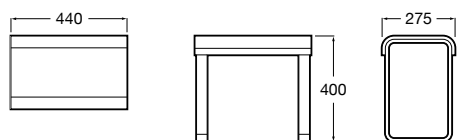

Zen Basic

- **2H0431000** BASIC - Кабина с гидромассажем, правая (панель с форсунками справа).
- **2H0430000** BASIC - Кабина с гидромассажем, левая (панель с форсунками слева).
- **2H0427000** BASIC - Кабина с гидромассажем, правая (панель с форсунками справа).
- **2H0426000** BASIC - Кабина с гидромассажем, левая (панель с форсунками слева).
- **2H0432000** Сиденье.

Сиденье Zen

- **2H0432000** Сиденье.