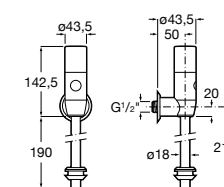

Instant Foot

505127800 Педальный кран. Установка на полу. Подвод одной воды.

Fluent

5A9B24C00 Наружный смывной кран для писсуара.

Fluent

5A9D24C00 Наружный смывной кран для писсуара. Есо.

Смесители для раковин / термостаты Micro-T

Avant

5A0279C00 Термостат Micro-T для смесителя (холодная вода + предварительно смешанная).

Sprint

5A9124C00 Наружный смывной кран для писсуара.

5A9317C00 Внешняя трубка для писсуара.

Avant

5A0179C00 Термостат Micro-T для смесителя с одним подводом воды.

Avant

5A9279C00 Наружный смывной кран для писсуара.

5A9317C00 Внешняя трубка для писсуара.

Avant

505326203 Установочный комплект для Micro-T. Гибкий шланг и подсоединения.

Смывные краны для писсуаров / встраиваемые / электронные

Sentronic-S

5A8102C00 Электронный смывной кран для писсуара. Наружная панель. Хром.

5A8102CM0 Электронный смывной кран для писсуара. Наружная панель. Матовый.

5A8102B00 Электронный смывной кран для писсуара. Наружная панель. Белый.

525165203 Питание от четырех щелочных батареек 1,5 В. Батарейки не включены в комплект. Встраиваемый блок.

525165303 Питание от сети 230 V. Встраиваемый блок.

Смывные краны для писсуаров / монтируемые на стену / порционно-нажимные

Instant

5A9277C00 Наружный смывной кран для писсуара.

5A9317C00 Внешняя трубка для писсуара.

Смывные краны для писсуаров / встраиваемые / порционно-нажимные

Instant

5A9077C00 Встраиваемый смывной кран для писсуара.

Fluent

5A9C24C00 Встраиваемый смывной кран для писсуара.

Avant

5A9079C00 Встраиваемый смывной кран для писсуара.

Смывные краны для писсуаров / настенные краны

Sentronic-V

5A9A79C00 Электронный смывной клапан для писсуара. Питание от одной щелочной батареи 9 V.