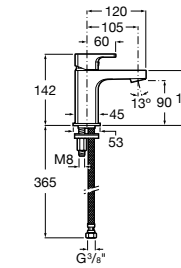

L90C

5A3B01C00 Смеситель для раковины компактный, гладкий корпус, с донным клапаном системы click-clack и гибкой подводкой. Cold start.