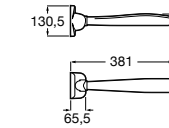

Access Comfort / Pro

1. **816931001** COMFORT - Угловой поручень для ванны 135° для людей с ограниченными возможностями. Крепления входят в комплект. Цвет: нержавеющая сталь.
2. **816931002** COMFORT - Угловой поручень для ванны 135° для людей с ограниченными возможностями. Крепления входят в комплект. Цвет: нержавеющая сталь, сатин.
3. **816905009** COMFORT - Угловой поручень для ванны 135° для людей с ограниченными возможностями. Крепления входят в комплект. Цвет: белый винил.
4. **816982009** PRO - Угловой поручень для ванны 135° с антибактериальным покрытием для людей с ограниченными возможностями. Крепления входят в комплект. Цвет: нержавеющая сталь.
5. **816957009** PRO - Угловой поручень для ванны 135° с антибактериальным покрытием для людей с ограниченными возможностями. Крепления входят в комплект. Цвет: белый винил.

Access Comfort / Pro

1. **816906009** COMFORT - Левый угловой поручень для ванны 90° для людей с ограниченными возможностями. Крепления входят в комплект. Цвет: белый винил.
2. **816907009** COMFORT - Правый угловой поручень для ванны 90° для людей с ограниченными возможностями. Крепления входят в комплект. Цвет: белый винил.
3. **816958009** PRO - Левый угловой поручень для ванны 90° для людей с ограниченными возможностями. Крепления входят в комплект.
4. **816959009** PRO - Правый угловой поручень для ванны 90° для людей с ограниченными возможностями. Крепления входят в комплект.

Доступность / аксессуары / поручни откидные

Access Comfort / Pro