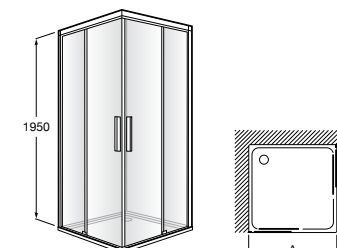

Fusion-N 2L2

Угловой душ с 2 раздвижными элементами + 2 фиксированных элемента.

2L2 (A и B)	От 670 до 1000
	От 1001 до 1200
	От 1201 до 1400