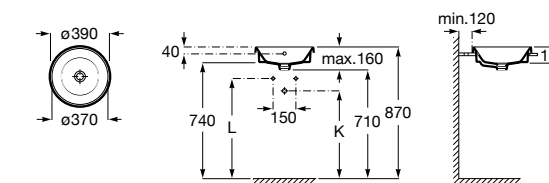

The Gap Square ©

3270Y7000 Раковина керамическая врезная. Смеситель не входит в комплект.