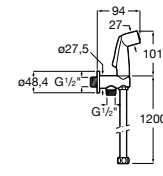

Be Fresh Go

5B9230C00 Комплект гигиенического душа. Включает: душевую лейку, настенный держатель с предохранительным клапаном и металлический гибкий шланг.