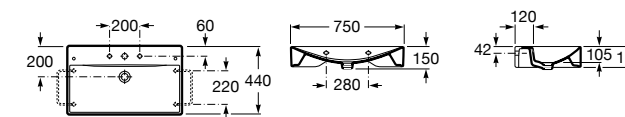

Diverta

327110000 Настенная или накладная керамическая раковина. Смеситель не входит в комплект.