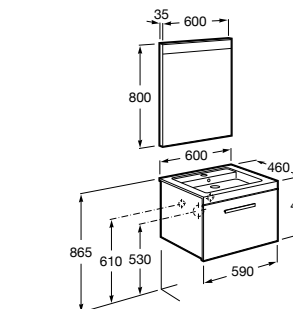

Prisma

1. **855951XXX** UNIK - Комплект мебели и раковины. Компактный сифон. Ножки и смеситель не входят в комплект.
   855935XXX PACK - Комплект мебели, раковины и зеркала Prisma Basic со встроенной LED-подсветкой. Компактный сифон. Ножки и смеситель не входят в комплект.
   816764339 Комплект из 2-х ножек.