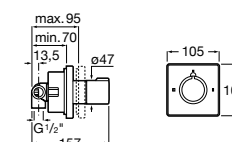

5A1A4AC00 SOFT - Встраиваемый переключатель (2 положения) для ванны или душа. Установка с Арт. 525166803.

525166803 Скрытый монтажный блок для дивертора на 2 выхода 1/2\"/>