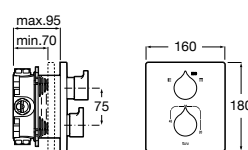

Смесители для ванны и душа / термостатические / встраиваемые

5A0C3AC00 Встраиваемый термостат для ванны и душа с переключателем потока. Установка с RocaBox Арт. 525869403.

5A0C3A..0 Встраиваемый термостат для ванны и душа с переключателем потока. Покрытие Everlux. Установка с RocaBox Арт. 525869403.