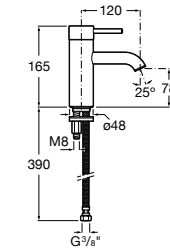

Lanta

5A3A11C00 Смеситель для раковины с аэратором, гладкий корпус, с донным клапаном с системой click-clack и гибкой подводкой. Cold start.