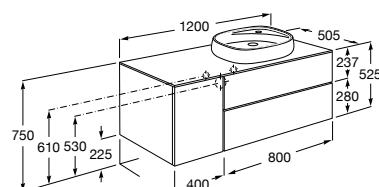

Beyond раковина справа

851401XXX Мебельный модуль для размещения накладной раковины 585 мм справа. Раковина и смесители не входят в комплект.