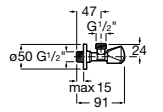

Запорный кран

525166000 Угловой запорный кран 1/2" - 3/8" (шаровый механизм, металлическая ручка).

525166100 Угловой запорный кран 1/2" - 1/2" (шаровый механизм, металлическая ручка).