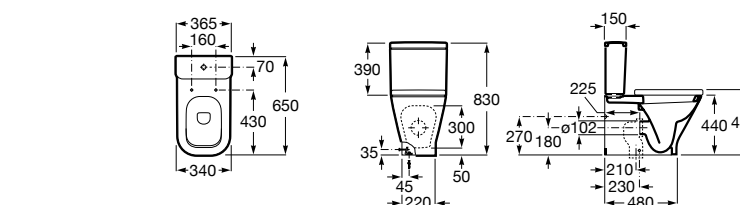

The Gap Comfort

34247C00U	Чаша унитаза «комфортная высота» приставная с двойным выпуском.
34147000Y	Бачок с механизмом двойного смыва 4,5/3 литра с нижним подводом воды. Включен установочный комплект, механизм для подвода воды и механизм смыва.
341471000	Бачок с механизмом двойного смыва 4,5/3 литра с боковым подводом воды. Включен установочный комплект, механизм для подвода воды и механизм смыва.
801472004	Сиденье и крышка с механизмом «мягкое закрытие» для унитаза.
801470004	Сиденье и крышка для унитаза.
801472003	Сиденье и крышка для унитаза.
801472001	Сиденье и крышка тонкие с механизмом «мягкое закрытие» и быстрое снятие для унитаза.

Размеры в мм