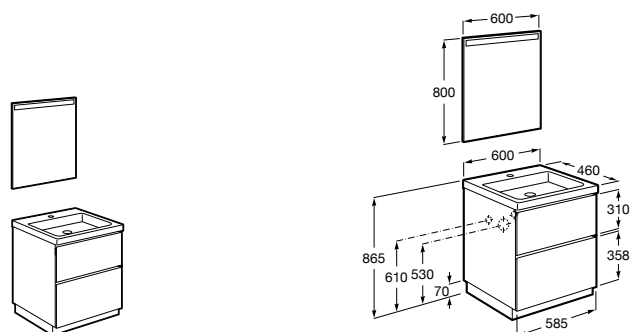

Lander

851424XXX	UNIK - Комплект мебели и раковины. Ножки и смеситель не входят в комплект. Встроенная розетка. Модуль дополнительно обработан защитой от влаги.
851429XXX	РАСК - Комплект мебели, раковины и зеркала Eidos. Ножки и смеситель не входят в комплект. Встроенная розетка. Модуль дополнительно обработан защитой от влаги.
816824339	Комплект из 2-х ножек.