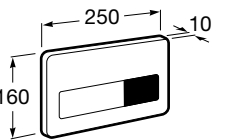

Панели смыва Duplo / двойной смыв, электронные