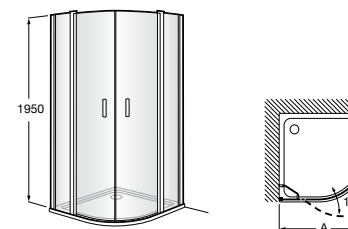

Easy MRF

Угловой душ с 2 распашными элементами + 2 фиксированных элемента.

		Минимальное открытие (C)
MRF (A)	От 750 до 900	650
	От 901 до 1100	650