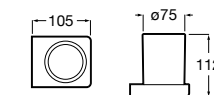

Tempo

817021001 Настенный стакан. Хром.
817021022 Настенный стакан. Покрытие Everlux титановый черный.