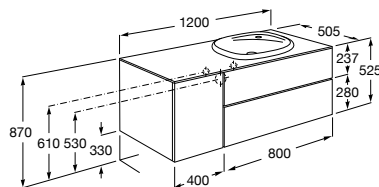

Beyond раковина справа

851392XXX UNIK - Комплект мебели из двух ящиков и шкафа с одной дверцей и раковины справа. Материал раковины Surfex®. Смеситель и ножки не входят в комплект.