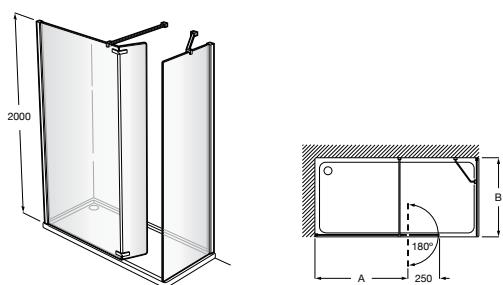

Easy D1HF

Фиксированная панель + 1 распашной элемент.

D1HF (A)	От 800 до 880
	От 881 до 1200
	От 1201 до 1400

**Easy D1H**

Панель распашная.

D1H (A)	От 600 до 800
	От 801 до 1000

Душевые панели / 2 фиксированные панели**Line D1HF + LF**