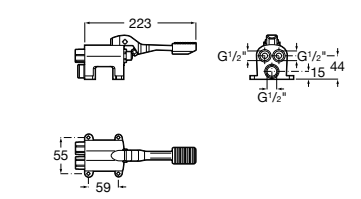

Instant Foot

505128800 Педальный смеситель с прогрессивным смешиванием. Установка на полу.