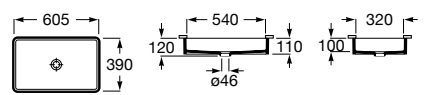

Inspira Round

32752R..0 ROUND - Полувстраиваемая раковина из материала FINECERAMIC® с фиксированным открытым керамическим выпуском. Смеситель не входит в комплект.

Foro

327880000 Раковина керамическая врезная. Смеситель не входит в комплект.

Раковины, встраиваемые снизу

Grand Berna

327899000 Раковина керамическая, встраиваемая снизу. Смеситель не входит в комплект.

Inspira

327535..0 Раковина из материала FINECERAMIC®, встраиваемая снизу с монтажным креплением.

Berna

327871001 Раковина керамическая, встраиваемая снизу. Смеситель не входит в комплект.

Neo Selene

322307000 Раковина керамическая врезная или встраиваемая снизу. Смеситель не входит в комплект.

Размеры в мм

Diverta

327114000 Раковина керамическая врезная или встраиваемая снизу. Смеситель не входит в комплект.

Inspira

327536..0 Раковина из материала FINECERAMIC®, встраиваемая снизу, с монтажным креплением.

Foro

327884000 Раковина керамическая, встраиваемая снизу. Смеситель не входит в комплект.

Раковины полувстраиваемые

Senso Square

32751S000 Раковина керамическая, полувстраиваемая. Смеситель не входит в комплект.

Inspira

32753S..0 Полувстраиваемая раковина из материала FINECERAMIC®. Смеситель не входит в комплект.

The Gap Original

32747S000 Раковина керамическая, полувстраиваемая. Смеситель не входит в комплект.

Размеры в мм