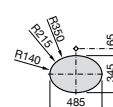

Grand Berna

327899000 Раковина керамическая, встраиваемая снизу. Смеситель не входит в комплект.

Inspira

327535..0 Раковина из материала FINECERAMIC®, встраиваемая снизу с монтажным креплением.