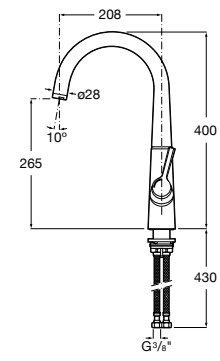

Syra

5A842AC00 Смеситель для кухни с высоким поворотным изливом, аэратором и гибкой подводкой. Cold start.