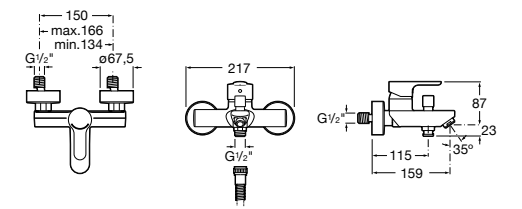

Cala

5A026EC00 Монтируемый на стену смеситель для ванны-душа с автоматическим переключателем потока.