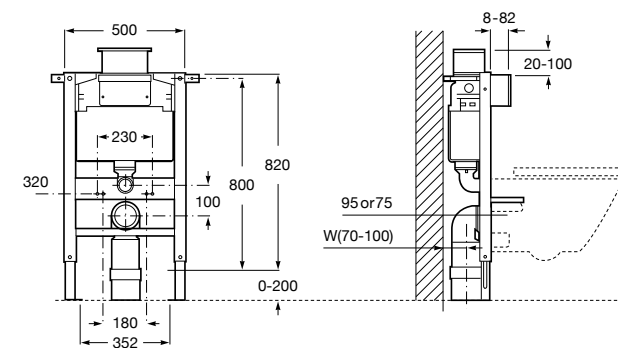

Duplo WC Smart

890090800 Встраиваемый каркас с бачком двойного смыва, гибкой подводкой для Smart-унитазов, гибким шлангом и установочным комплектом. Минимальная глубина 140 мм, высота 1190 мм. Межосевое расстояние 180 мм. Патрубок Ø 90 и 110. Рекомендуется для установки подвесного унитаза In-Wash® Inspira. Может быть укомплектован совместимой панелью смыва Roca (в комплект не входит).