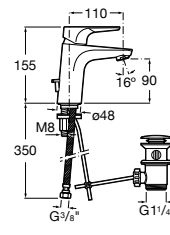

Atlas

5A3090C0M Смеситель для раковины с аэратором, донным клапаном и гибкой подводкой.

5A3090C00 Смеситель для раковины с аэратором, донным клапаном и гибкой подводкой. Cold start.