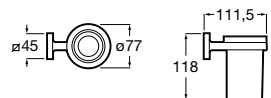

Tempo

817023001 Настенная мыльница. Хром.
817023022 Настенная мыльница. Покрытие Everlux титановый черный.

**Cubica**

816821001 Настенный стакан.

Carmen

817005001 Настенная мыльница.

Размеры в мм

**Nuova**