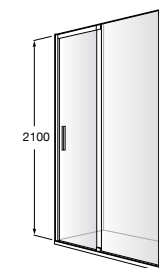

Aerea L2-E

Фронтальное расположение. Один раздвижной элемент + 1 фиксированный элемент.

	Минимальное открытие (С)	
L2-E (A)	От 1170 до 1400	448
	От 1401 до 1700	563
	От 1701 до 2000	713