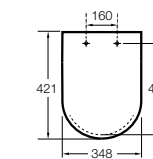

Сиденье на ножках