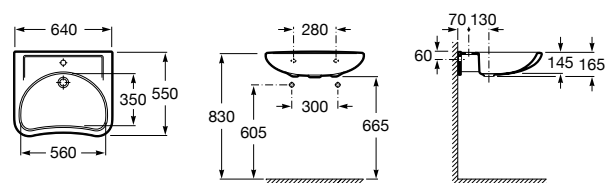

Доступность / раковины и регулируемый каркас для раковин

Access

1. **327230000** Настенная керамическая раковина. Смеситель не входит в комплект.
2. **506403207** Выпуск с внутренним переливом и встроенным сифоном.
3. **892814000** Выпуск со встроенным гибким сифоном.