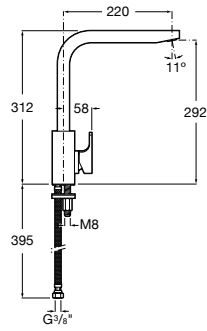

L90

5A8501C00 Смеситель для кухни с поворотным изливом, аэратором и гибкой подводкой. Cold start.