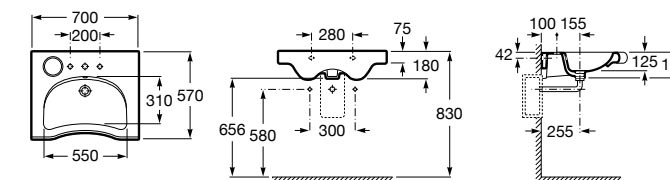

Meridian

1. **32724H000** Настенная керамическая раковина. Смеситель не входит в комплект.
2. **506403207** Выпуск с внутренним переливом и встроенным сифоном.
3. **892814000** Выпуск со встроенным гибким сифоном.