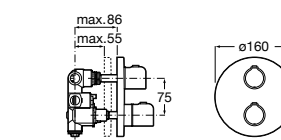

5A2A18C00 Встраиваемый термостат для ванны и душа с переключателем потока.