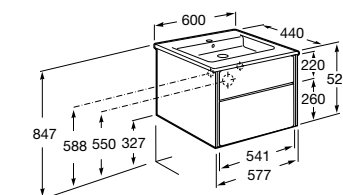

Ronda

ZRU9303002	Мебельный модуль бетон/белый матовый.
ZRU9302963	Мебельный модуль белый глянец/антрацит.
327472000	Раковина The Gap Original 600.