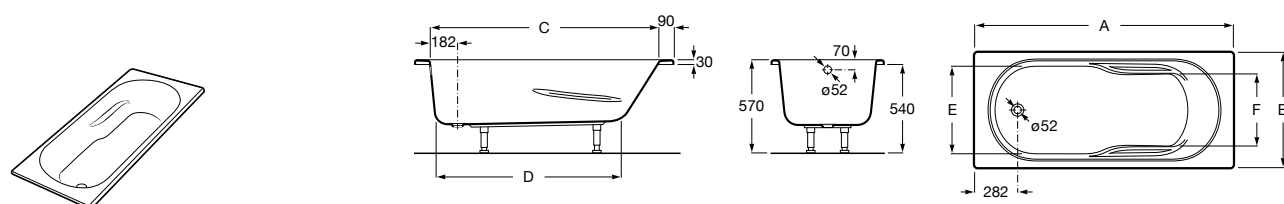

Easy Угловая

248188001 Симметричная угловая акриловая ванна с гидромассажем Tonis.

248189000 Симметричная угловая акриловая ванна.

259861000 Панель для акриловой ванны.

Размеры в мм

**Genova-N**

Прямоугольная акриловая ванна с гидромассажем Basic.