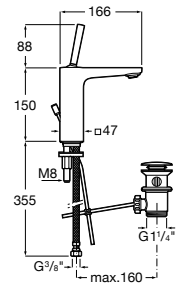

Pais ©

5A306DC00 Смеситель для раковины с ручкой-джойстиком, донным клапаном и гибкой подводкой.

Naia

5A3296C00 Смеситель для раковины, гладкий корпус, с донным клапаном с системой click-clack и гибкой подводкой. Cold start.

5A3A96.0 Смеситель для раковины, гладкий корпус, с гибкой подводкой. Cold start. Покрытие Everlux.