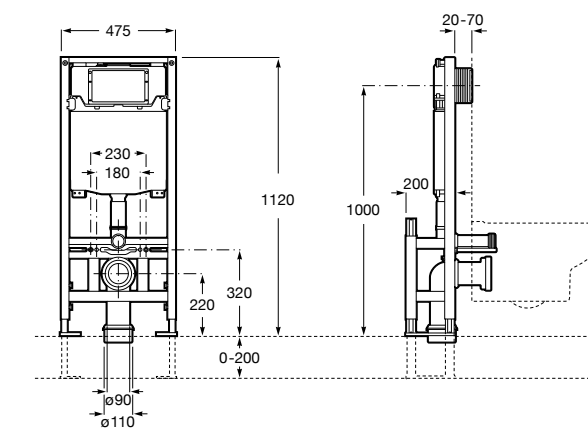

Duplo WC One Freestanding ®

890077020 Каркас с компактным бачком с двойной системой смыва для подвесного унитаза. Осевое расстояние 180 и 230 мм. Для свободной установки. Патрубок 90 ø / 110 ø. Максимальная нагрузка 400 кг. Регулируемые ножки 0-200 мм с тормозной системой. Верхнее гидравлическое соединение. Может быть укомплектован совместимой панелью смыва Roca (в комплект не входит).