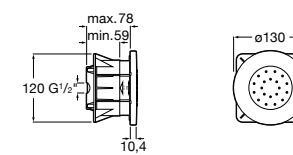

Fit

5B6661C00 Антивандальная душевая насадка.

Душевые форсунки

Форсунка Square

5B3778C00 SQUARE - Душевая форсунка с изменяемым углом потока. Хром.

Форсунка Round

5B3878C00 ROUND - Душевая форсунка с изменяемым углом потока. Хром.