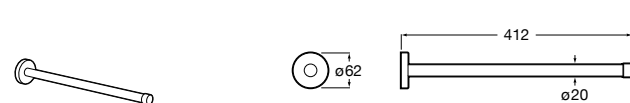

Superinox

817310002 Полотенцедержатель настенный.

Hotel's

816378001 Полотенцедержатель двойной.

Victoria

Полотенцедержатель. Крепление на болты или клей.

	A
816656001	600
816655001	500
816654001	400
816653001	300