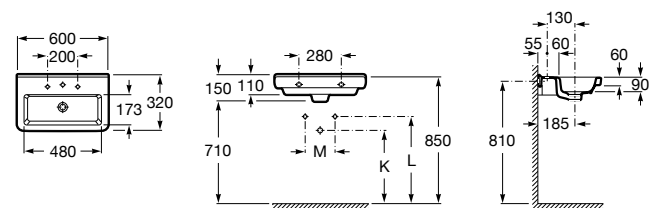

Dama

1. **327785000** Настенная керамическая раковина. Смеситель не входит в комплект.
   337782000 Полупьедестал для керамической раковины компакт.