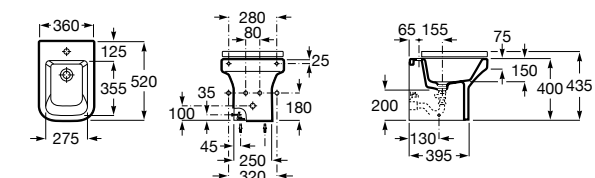

Debba Round ©

355998000 Биде без крышки. Включает: установочный комплект. Смеситель не входит в комплект.
806B2000B Крышка для биде с креплениями из нержавеющей стали. Материал SUPRALIT®.

Victoria

355394..0 Биде без крышки. Включает: установочный комплект. Смеситель не входит в комплект.
806390..4 Крышка для биде с креплениями из нержавеющей стали.

Биде напольные укороченные

Hall

357624000 Биде укороченное приставное без крышки. Включает: установочный комплект. Смеситель не входит в комплект.
806620004 Крышка для укороченного биде с металлическими креплениями.

Meridian

357247000 Биде укороченное приставное без крышки. Включает: установочный комплект. Смеситель не входит в комплект.
8062AC..B Крышка для укороченного биде с механизмом «мягкое закрывание». Материал SUPRALIT®. ©
8062AB..B Крышка для биде с креплениями из нержавеющей стали. Материал SUPRALIT®. ©

Размеры в мм

Dama

357787000 Биде укороченное приставное к стене, без крышки. Смеситель не входит в комплект.
80678C004 Крышка для укороченного биде с механизмом «мягкое закрывание».
80678B004 Крышка для укороченного биде.

Debba Square

355997000 Биде укороченное приставное к стене, без крышки. Смеситель не входит в комплект.

Биде подвесные

Beyond

3570B6..0 Подвесное биде без крышки. Включает: установочный комплект.
806B82..B Крышка для биде с механизмом «мягкое закрывание». Материал SUPRALIT®.

Hall

35762K000 Подвесное биде без крышки. Смеситель не входит в комплект. Для установки подвесных биде необходима совместимая система инсталляции Rosa.
80662B004 Крышка для биде с металлическими креплениями.

Inspira Square