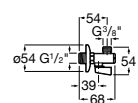

Запорный кран

525168000 Керамический угловой запорный кран 1/2" x 3/8".

525170800 Керамический угловой запорный кран 1/2" x 1/2".

Запорный кран

- 525168100** Керамический угловой запорный кран 1/2" x 3/8".
525170900 Керамический угловой запорный кран 1/2" x 1/2".