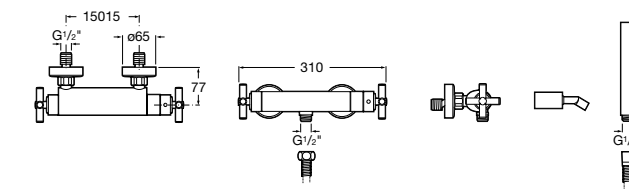

5A1343C00 Монтируемый на стену термостат для душа с гибким душевым шлангом 1,50 м, душевой лейкой и поворотным держателем.