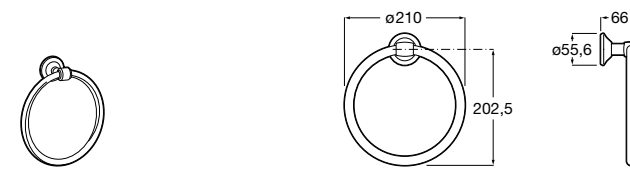

Hotel's Classic

815425001 Полотенцедержатель в форме кольца.