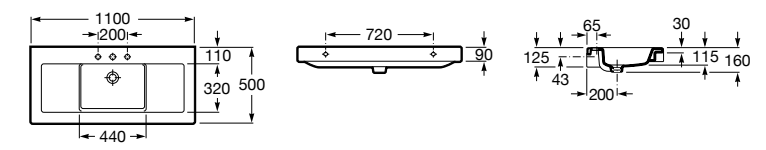

Раковины подвесные

Stratum

327631000 Настенная или накладная керамическая раковина. Смеситель не входит в комплект.