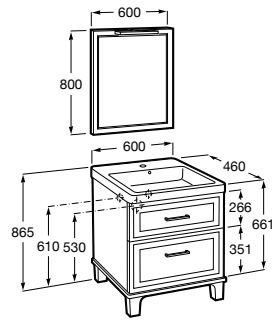

Мебельные модули с уменьшенной глубиной

Romea ®

1. **851581XXX** UNIK - Модуль для раковины с двумя ящиками и раковина.
   851587XXX Готовое решение - модуль для раковины с двумя ящиками, раковина, зеркало.