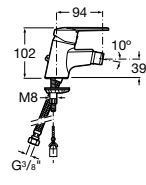

Monodin-N

5A6198C00 Смеситель для биде с цепочкой, регулятором направления потока и гибкой подводкой.

Alfa

5A6F25C00 Смеситель для биде с регулятором направления потока, донным клапаном и гибкой подводкой.

Cala

5A606EC00 Смеситель для биде с регулятором направления потока, донным клапаном и гибкой подводкой.

Victoria

5A6N25C0M Смеситель для биде с регулятором направления потока, донным клапаном и гибкой подводкой.

L20

5A6A09C0M Смеситель для биде с регулятором направления потока, донным клапаном и гибкой подводкой.

Victoria

5A6125C0M Смеситель для биде с регулятором направления потока, держателем для цепочки и гибкой подводкой.

Смесители для биде / монтаж на бортик / двухвентильные

L20

5A6B09C00 Смеситель для биде с регулятором направления потока, держателем для цепочки и гибкой подводкой.

Loft

5A6043C00 Смеситель для биде с регулятором направления потока, донным клапаном и гибкой подводкой.

Carmen

5A6A4BC00 Смеситель для биде с регулятором направления потока, донным клапаном click-clack и гибкой подводкой воды.

Brava

5A6130C00 Смеситель для биде с регулятором направления потока и гибкой подводкой.

Brava

5A6530C00 Встраиваемый вентиль для биде, синий указатель (холодный).
5A6630C00 Встраиваемый вентиль для биде, красный указатель (горячий).