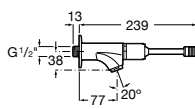

Instant Care

5A7977C00 CARE - Самозакрывающийся смеситель для раковины.