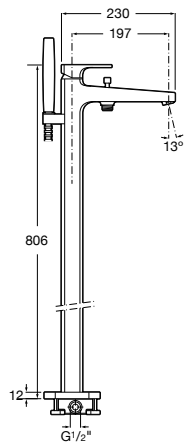

Pals ®

5A276DC00 Напольный однорычажный смеситель с автоматическим переключателем, душевой лейкой, встроенным держателем для душа и гибким шлангом.