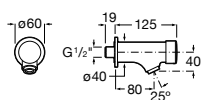

Fluent

5A7A24C00 Монтируемый на стену кран для раковины.

Sentronic-E

5A4702C00 Электронный смеситель для раковины, монтируемый на стену. Питание от сети 230 V. Включает источник питания. Необходимо укомплектовать с 525874603. Подвод одной воды.

525874603 Внутренняя часть электронного смесителя для раковины, монтируемого в стену. Питание от сети 230 V.