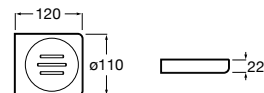

Аксессуары / настенные мыльницы