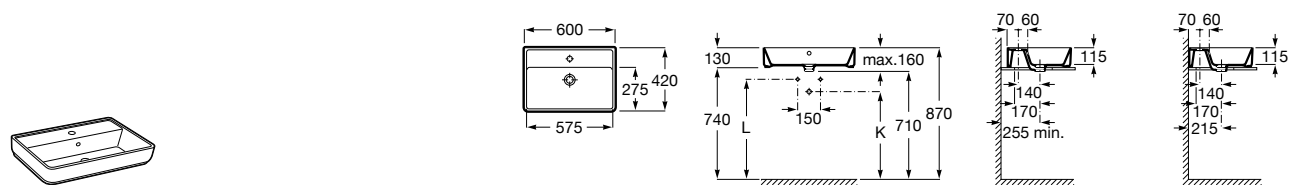

The Gap Square ©

3270MN000 Накладная керамическая раковина. Смеситель не входит в комплект.

Размеры в мм