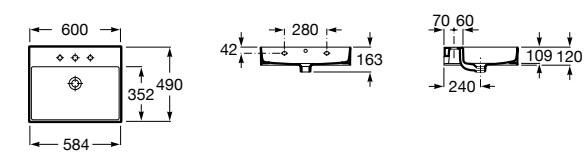

Inspira

1. **32752C..0** Настенная или накладная керамическая раковина из материала FINECERAMIC®. Смеситель не входит в комплект.