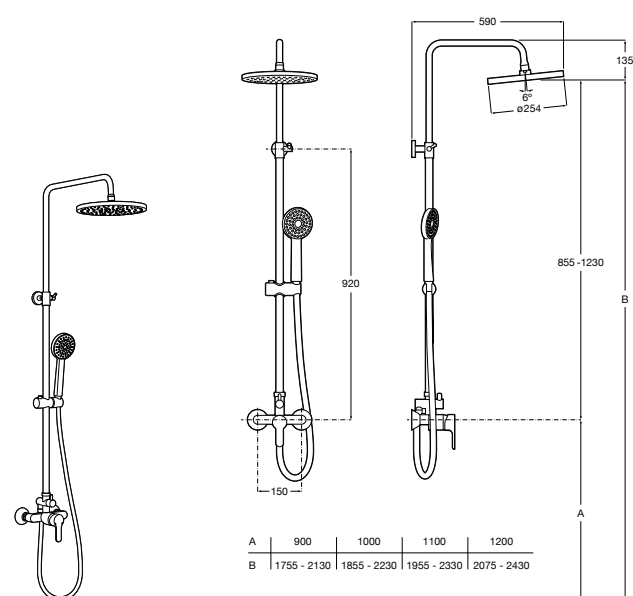

L20

5A9709C00 Душевая стойка с однорычажным управлением, высота стойки регулируется от 855 до 1230 мм. Включает: верхний душ диаметром 254 мм, ручной душ диаметром 100 мм, с 1 режимом потока, гибкий металлический шланг 1,5 м и держатель с возможностью регулировки наклона.