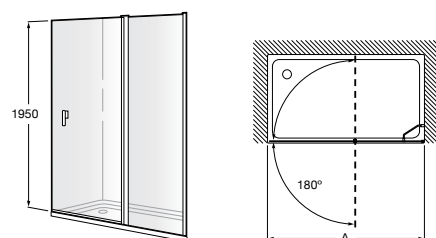

Easy PEF

Фронтальное расположение. 1 распашной элемент + 1 фиксированный элемент.

		Минимальное открытие (C)
PEF (A)	От 770 до 1200	510
	От 1201 до 1600	610
	От 1601 до 2000	810