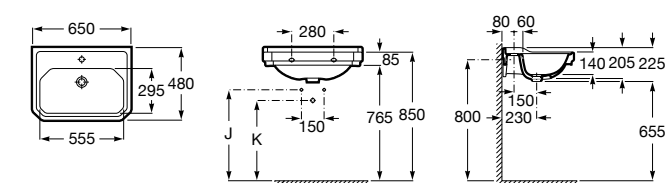

Dama Retro

320321001 Настенная керамическая раковина. Пьедестал и смеситель не входят в комплект.

331325001 Пьедестал для керамической раковины.

Dama

327782000 Настенная керамическая раковина. Смеситель не входит в комплект.

337470000 Пьедестал для керамической раковины.

337471000 Полупьедестал для керамической раковины.

Meridian

327240000 Настенная керамическая раковина. Смеситель не входит в комплект.

335240000 Пьедестал для керамической раковины.

337241000 Полупьедестал для керамической раковины.

Victoria

325391.0 Настенная керамическая раковина. Смеситель не входит в комплект.

337390000 Пьедестал для керамической раковины.

33739200Y Полупьедестал для керамической раковины.

Hall

327621000 Настенная или накладная керамическая раковина. Смеситель не входит в комплект.

337621000 Полупьедестал для керамической раковины.

Размеры в мм

Carmen

3270A1.0 Настенная керамическая раковина под пьедестал с установочным комплектом и одним отверстием под смеситель. Смеситель и пьедестал не входят в комплект.

3270A1.3 Настенная керамическая раковина под пьедестал с установочным комплектом и тремя отверстиями под смеситель. Смеситель и пьедестал не входят в комплект.

3370A0.0 Керамический пьедестал для раковины. Монтажный комплект не входит.

Debba

325993000 Настенная керамическая раковина. Смеситель не входит в комплект.

33799000Y Пьедестал для керамической раковины.

33799100Y Полупьедестал для керамической раковины.

The Gap Original

327473000 Настенная керамическая раковина. Смеситель не входит в комплект.

337470000 Пьедестал для керамической раковины.

337471000 Полупьедестал для керамической раковины.

Dama

327783000 Настенная керамическая раковина. Смеситель не входит в комплект.