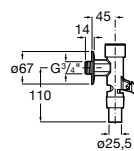

Aqualine Basic

5A9477C00 Смывной кран 3/4" для унитаза.