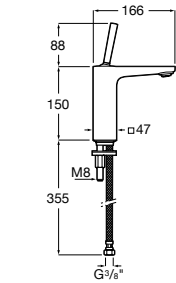

Pais ©

5A326DC00 Смеситель для раковины с ручкой-джойстиком, гладкий корпус, с донным клапаном системы click-clack и гибкой подводкой.