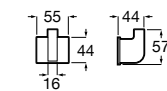

Record ®

817660001 Крючок.

Nuova

Полотенцедержатель.

	A
816527001	600
816526001	400
816525001	300