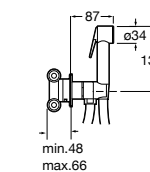

Be Fresh

5B9361C00	Комплект гигиенического душа со смесителем, встраиваемый. Включает: душевую лейку и гибкий шланг.