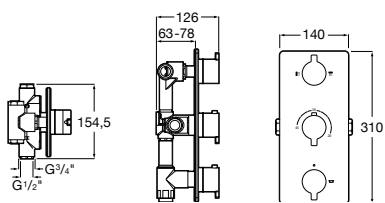

5A2196C00 Встраиваемый термостат для душа. 3-поточный переключатель.