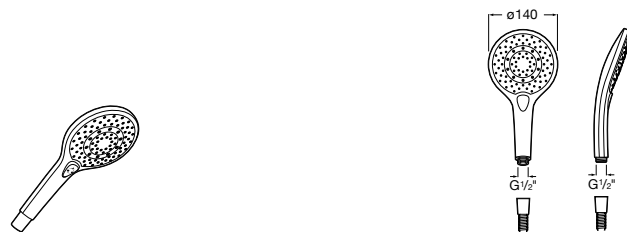

Plenum Round 140/3

5B1111C00 ROUND - Душевая лейка с 3 функциями. Хром.

5B1111CB0 ROUND - Душевая лейка с 3 функциями. Хром, белый.