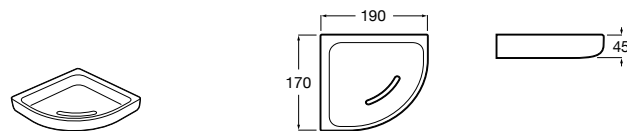

Onda ®
3870Z3000 Контейнер.