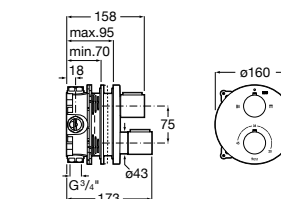

5A0C09C00 Встраиваемый термостат для ванны и душа с переключателем потока. Установка с RocaBox Арт. 525869403.

5A0C09CNO Встраиваемый термостат для ванны и душа с переключателем потока. Покрытие Everlux титановый черный. Для установки с RocaBox Арт. 525869403