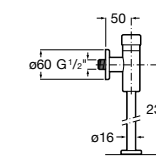

**Aqualine Confort**

5A9177C00 Нажимной смывной кран для писсуара

**Смывные краны для унитазов / настенные краны****Gem**

526900610 Смывной кран для унитаза. Изогнутая сливная труба 1".

**Aqualine Plus**

5A9577C00 Смывной кран 3/4" для унитаза. Механизм двойного слива 6/3 литра.