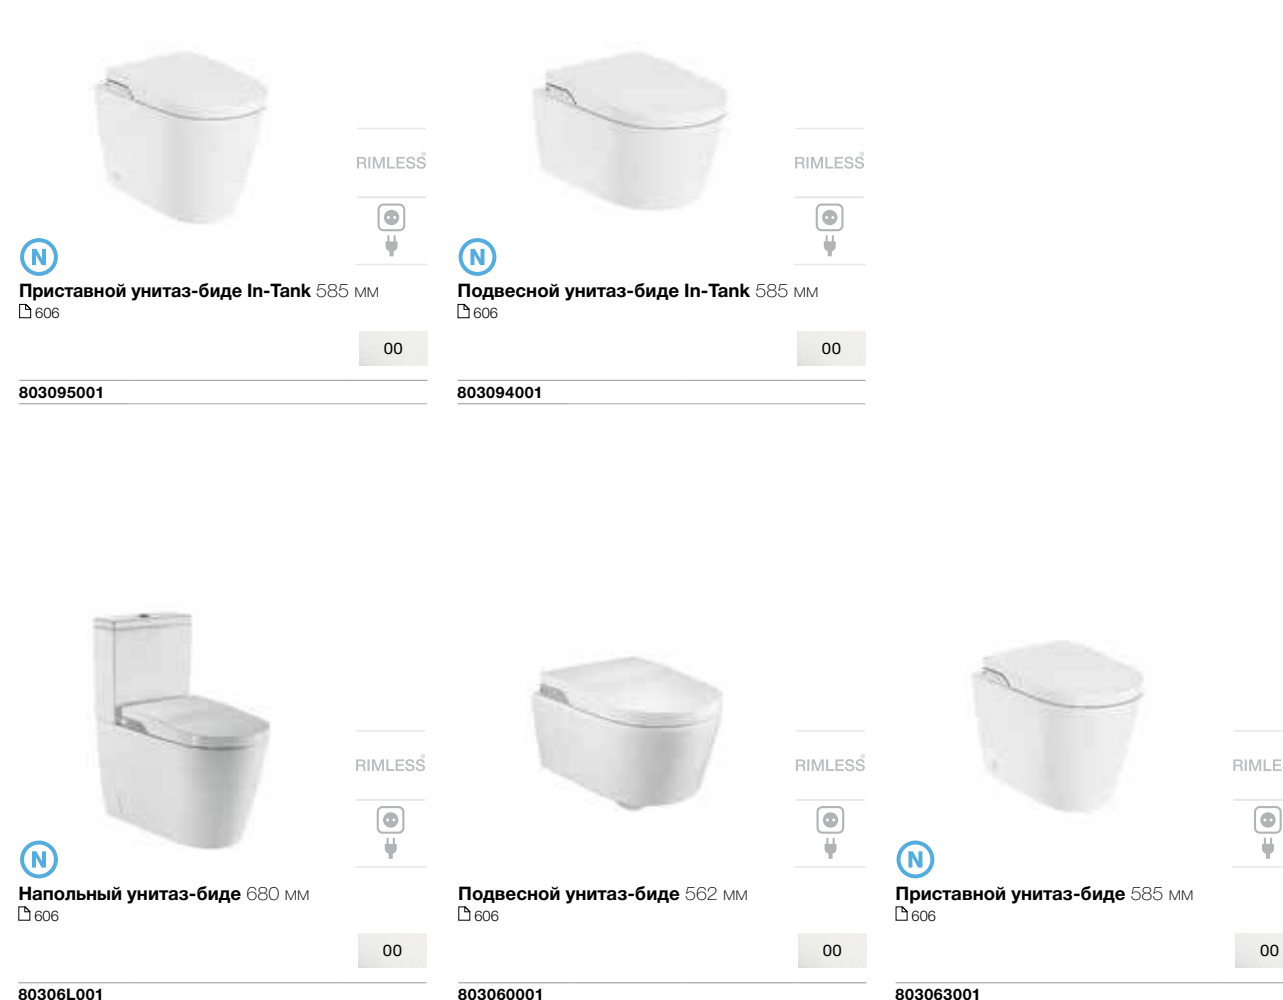

Занимает меньше места и дает большую свободу в дизайне пространства ванной комнаты.

Ночной свет

Программируемая LED-подсветка может быть включена всю ночь.

N

Приставной унитаз-биде In-Tank 585 мм
□ 606

RIMLESS