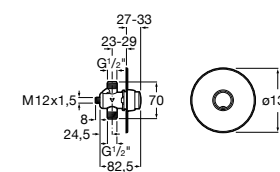

Fluent

5A9C24C00 Встраиваемый смывной кран для писсуара.