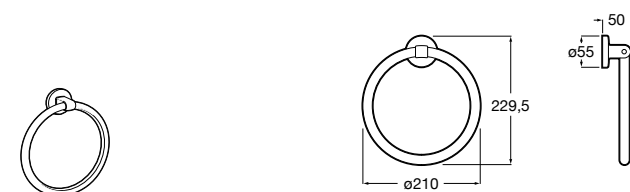

Hotel's

816724001 Полотенцедержатель в форме кольца.