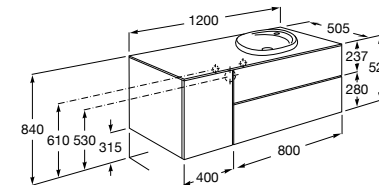

Beyond раковина справа

851411XXX Мебельный модуль для размещения накладной раковины 450 мм справа. Раковины и смесители не входят в комплект.