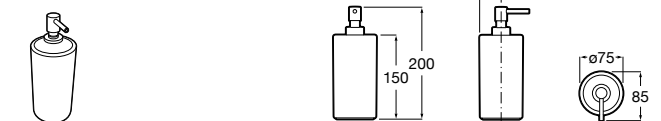

Onda

3870ZD000 Диспенсер на столешницу.