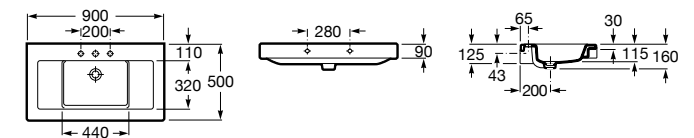

Stratum

327632000 Настенная или накладная керамическая раковина. Смеситель не входит в комплект.

Размеры в мм