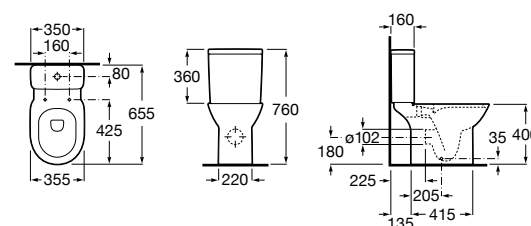

Debba Square

342998000	Чаша унитаза с вертикальным выпуском. Включен установочный комплект (A).
34299700Y	Чаша унитаза с горизонтальным выпуском. Включен установочный комплект (B).
341990000	Бачок с механизмом двойного смыва 4,5/3 литра с боковым подводом воды. Включен установочный комплект, механизм для подвода воды и механизм смыва.
34199100Y	Бачок с механизмом двойного смыва 4,5/3 литра с нижним подводом воды. Включен установочный комплект, механизм для подвода воды и механизм смыва.
8019D0004	Сиденье и крышка с креплениями из нержавеющей стали для унитаза.
8019D0004	Сиденье и крышка с креплениями из нержавеющей стали для унитаза.
8019D2003	Сиденье и крышка тонкие с механизмом «мягкое закрывание» и быстрое снятие для унитаза.
ZRU930282B	Сиденье и крышка с механизмом «мягкое закрывание» и быстрое снятие для унитаза.
8019D2005	Сиденье и крышка для унитаза.