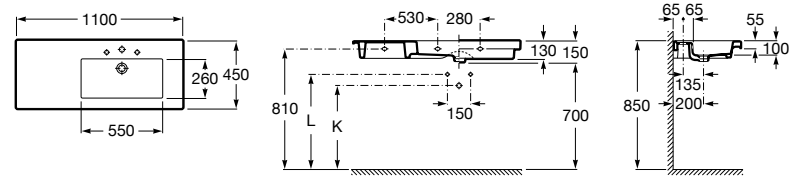

Prisma

327541000 Настенная или накладная керамическая раковина. Смеситель не входит в комплект.

Prisma

327542000 Настенная или накладная керамическая раковина. Смеситель не входит в комплект.

Kalahari

327897000 Настенная или накладная керамическая раковина. Смеситель не входит в комплект.

Inspira

32752A.0 Настенная или накладная керамическая раковина из материала FINECERAMIC®. Смеситель не входит в комплект.

The Gap

3270MA000 Настенная или накладная керамическая раковина. Смеситель не входит в комплект.

Размеры в мм

The Gap

3270ME000 Настенная или накладная керамическая раковина. Смеситель не входит в комплект.

The Gap

3270MB000 Настенная или накладная керамическая раковина. Смеситель не входит в комплект.

Dama

327780000 Настенная керамическая раковина. Смеситель не входит в комплект.

337470000 Пьедестал для керамической раковины.

337471000 Полупьедестал для керамической раковины.

Meridian

32724B000 Настенная керамическая раковина. Смеситель не входит в комплект.

335240000 Пьедестал для керамической раковины.

337241000 Полупьедестал для керамической раковины.

Stratum

327632000 Настенная или накладная керамическая раковина. Смеситель не входит в комплект.

Размеры в мм