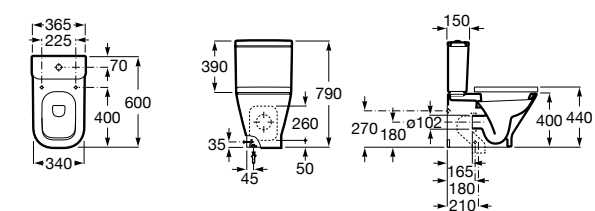

The Gap Square

342472000 Чаша унитаза укороченная приставная с двойным выпуском.

341471000 Бачок с механизмом двойного смыва 4,5/3 литра с боковым подводом воды. Включен установочный комплект, механизм для подвода воды и механизм смыва.

34147000Y Бачок с механизмом двойного смыва 4,5/3 литра с нижним подводом воды. Включен установочный комплект, механизм для подвода воды и механизм смыва.

801732004 Сиденье и крышка с механизмом «мягкое закрывание».

801730004 Сиденье и крышка для укороченного унитаза.

801732001 Сиденье и крышка для унитаза.