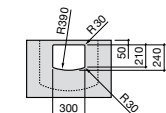

Hall

327621000 Настенная или накладная керамическая раковина. Смеситель не входит в комплект.