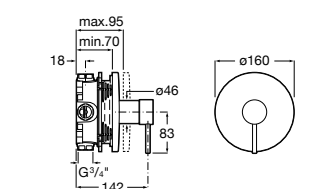

Lanta

5A2B11C00 Встраиваемый смеситель для ванны или душа. Установка с RocaBox Арт. 525869403.