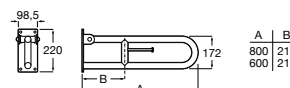

Доступность / аксессуары / поручни откидные / с держателем для бумаги

Access Comfort

1. **816934001** COMFORT - Поручень откидной с держателем для туалетной бумаги. Поверхность из полированной нержавеющей стали.
2. **816935001** COMFORT - Поручень откидной с держателем для туалетной бумаги. Поверхность из полированной нержавеющей стали.
3. **816934002** COMFORT - Поручень откидной с держателем для туалетной бумаги. Поверхность из нержавеющей стали, сатин.
4. **816935002** COMFORT - Поручень откидной с держателем для туалетной бумаги. Поверхность из нержавеющей стали, сатин.
5. **816916009** COMFORT - Поручень откидной с держателем для туалетной бумаги. Цвет: белый винил.
6. **816935009** COMFORT - Поручень откидной с держателем для туалетной бумаги. Цвет: белый винил.