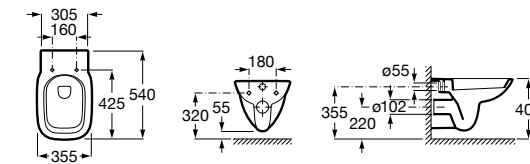

Debba Square

34699L00Y Подвесная чаша Rimless с горизонтальным выпуском.

8019D2003 Сиденье и крышка тонкие с механизмом «мягкое закрывание» и быстрого снятия для унитаза.

ZRU9302826 Сиденье и крышка с механизмом «мягкое закрывание» и быстрого снятия для унитаза.

Debba Square

346997000 Подвесная чаша с горизонтальным выпуском. Для установки выберите систему инсталляции Роса для подвесных унитазов.

8019D0004 Сиденье и крышка с креплениями из нержавеющей стали для унитаза.

8019D0004 Сиденье и крышка с креплениями из нержавеющей стали для унитаза.

8019D2003 Сиденье и крышка тонкие с механизмом «мягкое закрывание» и быстрого снятия для унитаза.

ZRU9302826 Сиденье и крышка с механизмом «мягкое закрывание» и быстрого снятия для унитаза.

8019D2005 Сиденье и крышка для унитаза.