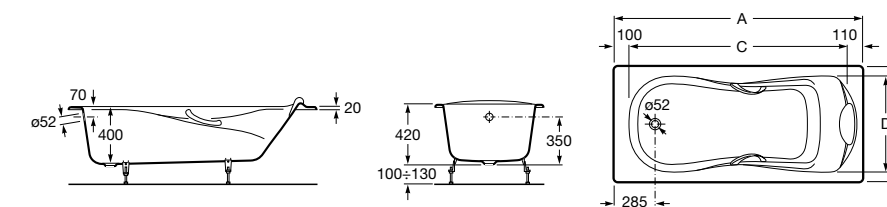

Belice

Прямоугольная чугунная эмалированная ванна с противоскользящим покрытием дна, с ручками и подголовником.