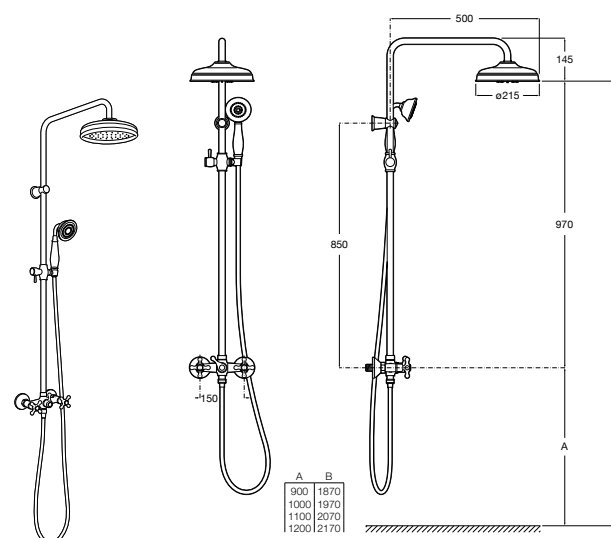

Carmen

5A974BC00 Душевая стойка с двухвентильным управлением. Включает: верхний душ диаметром 200 мм, ручной душ, гибкий металлический шланг 1,5 м и регулируемый держатель для ручного душа.

Смесители для ванны и душа / комплекты с внешним термостатом