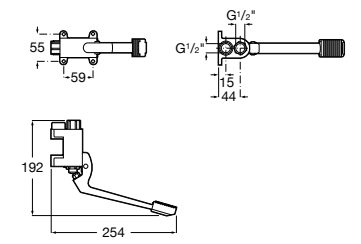

Instant Foot

505127900 Педальный кран. Установка на стене. Подвод одной воды.