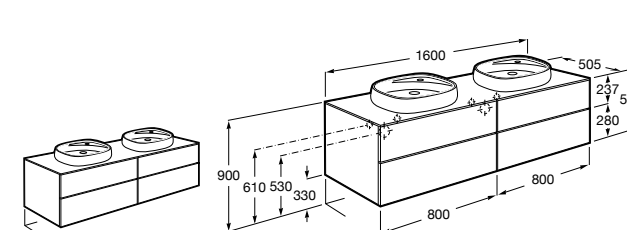

Beyond

851407XXX Мебельный модуль для двух накладных раковин 585 мм (необходимо уточнить совместимость). Раковины и смесители не входят в комплект.