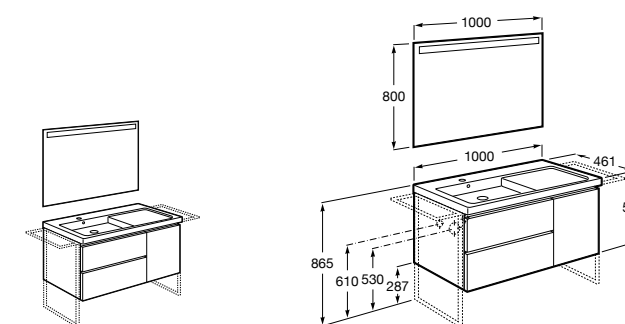

Domi раковина слева

В цвете белый глянец модуль и раковина заказываются отдельно.

857626806 Модуль для раковины слева.

3270MB004 Раковина The Gap Plus левая.

ZRU9302809 Зеркало The Gap Original 1000.

851547XXX Комплект. Включает в себя: мебельный модуль и раковину.

851543XXX Готовое решение. Включает в себя: мебельный модуль, раковину и зеркало Eidos.

Дополнительно:

816830485 Каркас без полотенцедержателя (1 шт.).

816831485 Каркас с полотенцедержателем (1 шт.).