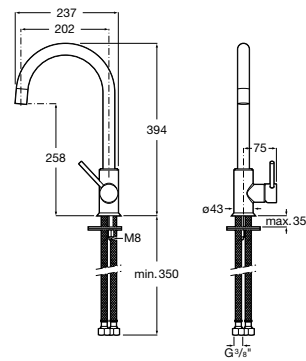

L20

5A8209C00 Смеситель для кухни со складывающимся изливом, аэратором и гибкой подводкой. Cold start.