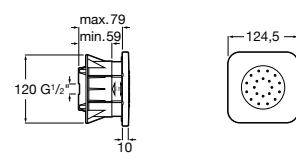

Fit

5B6661C00 Антивандальная душевая насадка.

Душевые форсунки

Форсунка Square

5B3778C00 SQUARE - Душевая форсунка с изменяемым углом потока. Хром.

Форсунка Round

5B3878C00 ROUND - Душевая форсунка с изменяемым углом потока. Хром.