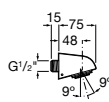

Держатели для душевых насадок

Потолочный держатель

Потолочный держатель для душевой насадки. Совместим с RainDream и RainSense.

	A	
5B0650C00	300	
5B0550C00	200	
5B0450C00	100	
5B0550..0 ☉	200	Покрытие Everlux.

Потолочный держатель

Потолочный держатель для душевой насадки 100 мм. Совместим с RainDream и RainSense.

5B1050C00	

Настенный держатель

Настенный держатель для душевой насадки. Совместим с RainDream и RainSense.

	A	
5B0350C00	500	
5B0250C00	400	
5B0150C00	300	
5B0250..0	400	Покрытие Everlux.

Настенный держатель

5B0750C00 Настенный держатель для душевой насадки. Совместим с Stella.

Настенный держатель

5B0950C00 Настенный держатель для душевой насадки 400 мм. Совместим с RainDream и RainSense.

Душевые насадки, монтаж к стене

Puzzle

5A9978C00 Монтируемая к стене душевая насадка из нержавеющей стали с функцией каскадного потока.

Puzzle

5A9878C00 Монтируемая к стене душевая насадка из нержавеющей стали.

Fit

5B6661C00 Антивандальная душевая насадка.

Душевые форсунки

Форсунка Square

5B3778C00 SQUARE - Душевая форсунка с изменяемым углом потока. Хром.

Форсунка Round

5B3878C00 ROUND - Душевая форсунка с изменяемым углом потока. Хром.

Аксессуары для душа / Штанги

Sensum

5B0405C00 Штанга 800 мм с регулируемым держателем для душа.

5B0405..0 Штанга 800 мм с регулируемым держателем для душа. Покрытие Everlux. ☉

Stella

Душевая штанга с регулируемым держателем для ручного душа.

	A	B
5B0305C00	900	846
5B0205C00	700	646

Minimal

Душевая штанга с регулируемым держателем для ручного душа.

	A
5B0605C00	900
5B0505C00	700

Clasica

5B3450C00 Классическая душевая штанга 700 мм с регулируемым держателем для ручного душа. Хром.

Мыльница

5B5150TP0 Прозрачная мыльница для душа.

5B5150C00 Хромированная мыльница для душа.