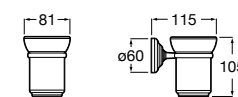

Carmen

817007001 Настенный стакан.

Rubik

816844001 Стакан на столешницу. Хром.
816844024 Стакан на столешницу. Черный цвет. ©