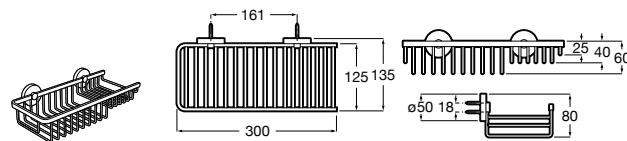

Compas
817365001 Контейнер решетчатый.