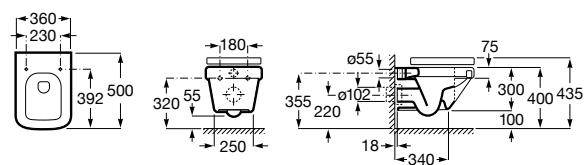

Dama

346788000 Подвесная чаша укороченная с горизонтальным выпуском. Для установки выберите систему инсталляции Rosa для подвесных унитазов.

80178C004 Сиденье и крышка с механизмом «мягкое закрывание».

80178B004 Сиденье и крышка для укороченного унитаза.

Размеры в мм