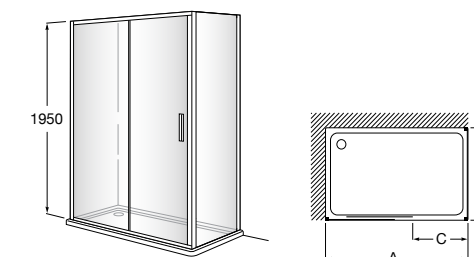

Naray Standard L2-E + LF

L2-E - Фронтальное расположение. 1 раздвижной элемент + 1 фиксированный элемент для установки между стенами или 1 боковым фиксированным элементом LF. Прозрачное стекло, цвет профиля: блестящее серебро. Предел до стены в открытом виде 100 мм. Включает обработку Maxiclean.

LF - Фиксированный боковой элемент, совместим с перегородкой.

	Ширина (A)	Открытие (C)
L2-E	A	
AM14510012M	1000	360
AM14511012M	1100	410
AM14512012M	1200	460
AM14513012M	1300	510
AM14514012M	1400	560
AM14515012M	1500	610
AM14516012M	1600	660
AM14517012M ©	1700	710
AM14518012M ©	1800	760
LF (B)	B	
AM14707012M	700	
AM14708012M	800	
AM14709012M	900	

Размеры в мм