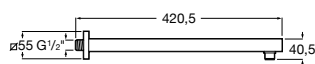

Настенный держатель

5B0950C00 Настенный держатель для душевой насадки 400 мм. Совместим с RainDream и RainSense.