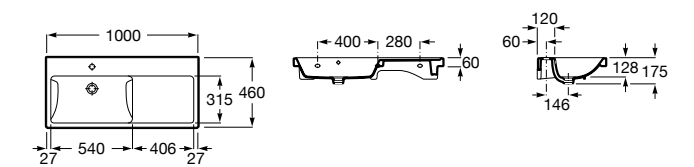

The Gap

3270ME000 Настенная или накладная керамическая раковина. Смеситель не входит в комплект.