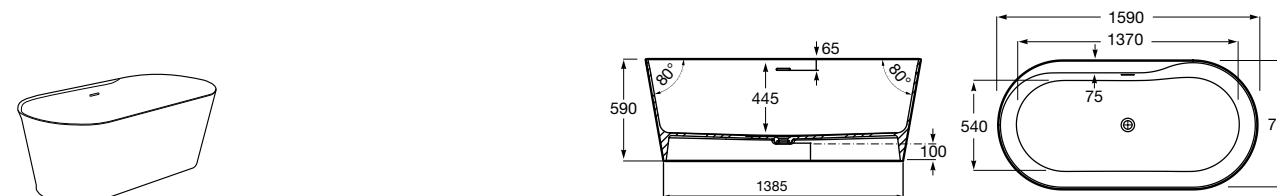

Raina

248466000 Свободностоящая ванна STONEX®, объем 318 л. Интегрированный слив-перелив, донный клапан с системой click-clack.