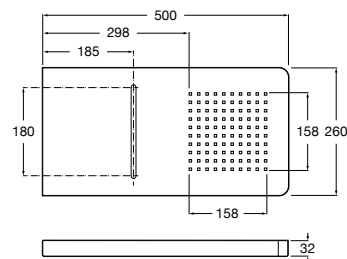

Держатели для душевых насадок

Потолочный держатель

Потолочный держатель для душевой насадки. Совместим с RainDream и RainSense.

	A	
5B0650C00	300	
5B0550C00	200	
5B0450C00	100	
5B0550..0 ☉	200	Покрытие Everlux.

Потолочный держатель

Потолочный держатель для душевой насадки 100 мм. Совместим с RainDream и RainSense.

5B1050C00	

Настенный держатель

Настенный держатель для душевой насадки. Совместим с RainDream и RainSense.

	A	
5B0350C00	500	
5B0250C00	400	
5B0150C00	300	
5B0250..0	400	Покрытие Everlux.

Настенный держатель

5B0750C00 Настенный держатель для душевой насадки. Совместим с Stella.

Настенный держатель

5B0950C00 Настенный держатель для душевой насадки 400 мм. Совместим с RainDream и RainSense.

Душевые насадки, монтаж к стене

Puzzle

5A9978C00 Монтируемая к стене душевая насадка из нержавеющей стали с функцией каскадного потока.