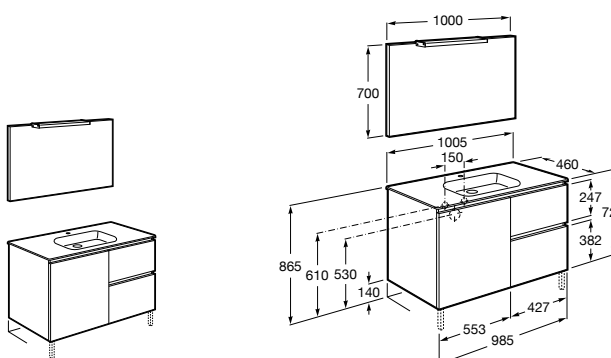

Anima

851031XXX UNIK - Комплект мебели и раковины. Компактный сифон. Ножки и смеситель не входят в комплект.

851035XXX PASC - Комплект мебели, раковины, зеркала и LED-светильника. Компактный сифон. Ножки и смеситель не входят в комплект.

816757339 Комплект из 2-х ножек.