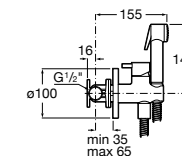

Be Fresh

5B9361C00	Комплект гигиенического душа со смесителем, встраиваемый. Включает: душевую лейку и гибкий шланг.