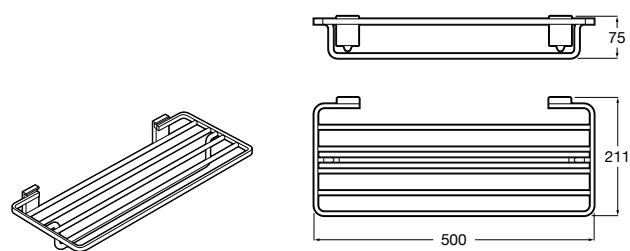

Rubik

1. 816848001 Решетка для полотенец, Хром. Крепление на болты или клей.
   816848024 Решетка для полотенец, Черный цвет. Крепление на болты или клей.