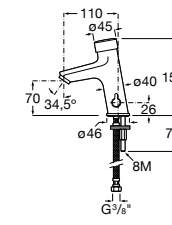

Fluent

1. **5A3B24C00** Смеситель для раковины с аэратором и гибкой подводкой. Ограничитель расхода 2 л/мин.