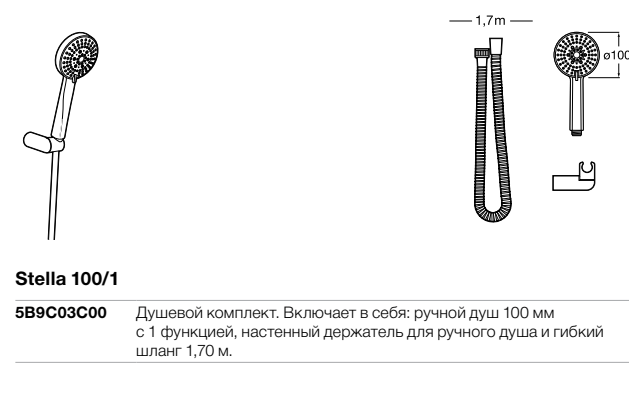

Stella 100/1

5B9C03C00 Душевой комплект. Включает в себя: ручной душ 100 мм с 1 функцией, настенный держатель для ручного душа и гибкий шланг 1,70 м.