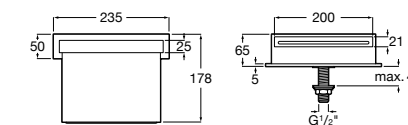

**Victoria**

5A2225C00 Встраиваемый смеситель для ванны или душа.

**Изливы для ванн / монтаж на бортик****Flowdream**

5A0503C00 Излив, монтируемый на край ванны.

Размеры в мм

Изливы для ванн / настенный

Flowdream