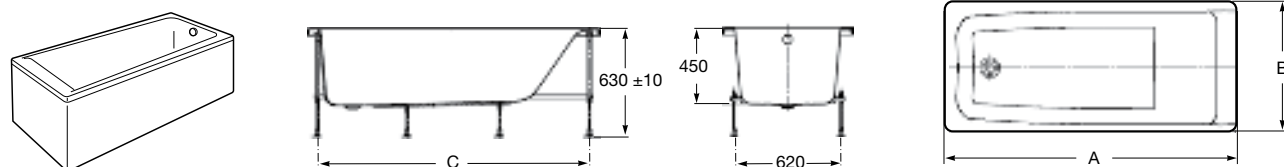

Elba

Акриловая ванна прямоугольная, глубина 45 см. Монтажный комплект заказывается отдельно.

	A	B	C	Объем, л
7248509000	1500	750	1390	220
7248619000	1600	750	1490	230
7248507000	1700	750	1590	250

7248514000	Монтажный комплект 1500 (каркас, комплект креплений к стене, система слив-перелив полуавтомат).			
725P029000	Монтажный комплект 1600 (каркас, комплект креплений к стене, система слив-перелив полуавтомат).			
7248513000	Монтажный комплект 1700 (каркас, комплект креплений к стене, система слив-перелив полуавтомат).			
7248510000	Фронтальная панель 1500.			
7259124000	Фронтальная панель 1600.			
7248508000	Фронтальная панель 1700.			
7248511000	Боковая панель 750, левая.			
7248512000	Боковая панель 750, правая.