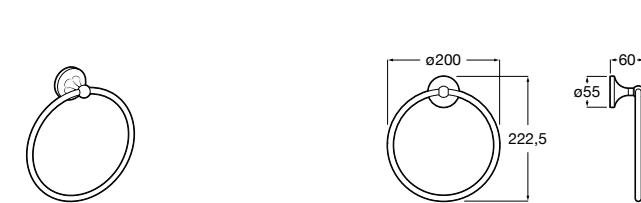

Classica

816813001 Полотенцедержатель в форме кольца.