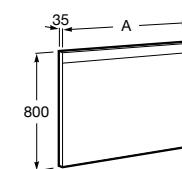

Prisma Comfort

COMFORT - Зеркало с верхней LED-подсветкой, встроенной снизу функцией рассеянного света и системой антизапотевания. Бесконтактное включение с помощью датчика движения.

	A
812277000	1300
812268000	1200
812267000	1100
812266000	1000
812265000	900
812264000	800
812263000	600

Victoria Basic

Зеркало.

	A
812330406	1200
812329406	1000
812328406	800
812327406	700
812326406	600

Luna

Зеркало прямоугольное.

	A
812192000	1300
812191000	1200
812190000	1100
812189000	1000
812188000	900
812117000	800
812184000	700
812182000	600

Prisma Basic

BASIC - Зеркало с LED-подсветкой для прямого подключения к общему выключателю ванной комнаты. Система антизапотевания не входит в комплект.

	A
812262000	1200
812261000	1100
812260000	1000
812259000	900
812258000	800
812257000	600