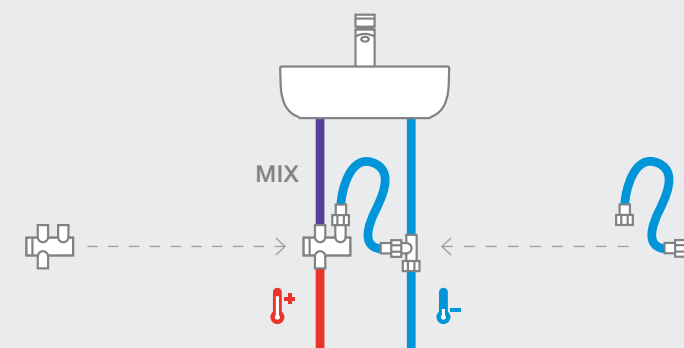

**Смесители для раковин /
педаль, монтируемая
к стене**

505128900

505128700

505127900

один
подвод
воды

**Смесители для раковин /
педаль, монтируемая
в пол**

Instant Foot
855

505128800

Instant Foot
855

505128600

Instant Foot
856

505127800

один
подвод
воды

☐ Более подробную информацию см. на указанной странице / Размеры в мм.

**Смесители для раковин /
термостаты Micro-T**

5A0279C00

Avant
856

5A0179C00

ПРЕДВАРИТЕЛЬНО
СМЕШАНИЕ

**Установка термостата-смесителя для подачи холодной воды + предварительно
смешанной**