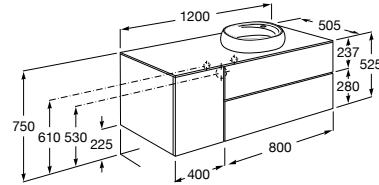

Beyond раковина справа

851399XXX Мебельный модуль для размещения накладной раковины 455 мм справа. Раковины и смесители не входят в комплект.