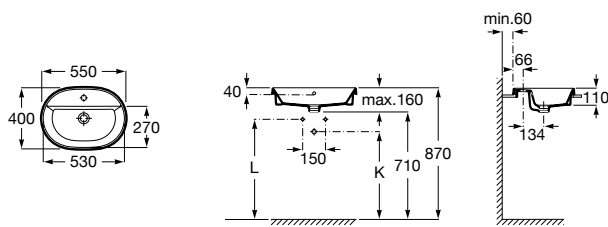

The Gap Round ®

3270Y6000 Раковина керамическая врезная. Смеситель не входит в комплект.