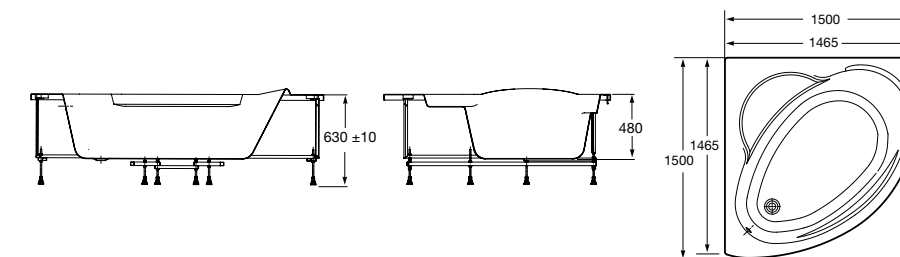

Genova, Genova-N

Акриловая ванна прямоугольная, глубина 45 см. Монтажный комплект заказывается отдельно.

	A	B	C	Объем, л
ZRU9302894	1500	750	1390	235
ZRU9302973	1600	700	1490	230

ZRU9302895	Монтажный комплект 1500 (каркас, комплект креплений к стене, система слив-перелив полуавтомат).
ZRU9302974	Монтажный комплект 1600 (каркас, комплект креплений к стене, система слив-перелив полуавтомат).
ZRU9302896	Фронтальная панель 1500.
ZRU9302975	Фронтальная панель 1600.
ZRU9302897	Боковая панель 750, левая.
ZRU9302898	Боковая панель 750, правая.
ZRU9302976	Боковая панель 700, левая.
ZRU9302977	Боковая панель 700, правая.

Easy

Акриловая ванна прямоугольная, глубина 45 см. Монтажный комплект заказывается отдельно.

	A	B	C	D	Объем, л
ZRU9302904	1500	700	1390	620	190
ZRU9302905	1700	700	1590	620	250
ZRU9302899	1700	750	1590	670	260
248618000	1800	800	1690	690	275

ZRU9302906	Монтажный комплект 1500 (каркас, комплект креплений к стене, система слив-перелив полуавтомат).
ZRU9302907	Монтажный комплект 1700x700 (каркас, комплект креплений к стене, система слив-перелив полуавтомат).
ZRU9302900	Монтажный комплект 1700x750 (каркас, комплект креплений к стене, система слив-перелив полуавтомат).
25P028000	Монтажный комплект 1800x750 (каркас, комплект креплений к стене, система слив-перелив полуавтомат).
ZRU9302908	Фронтальная панель 1500.
ZRU9302901	Фронтальная панель 1700.
259121000	Фронтальная панель 1800.
ZRU9302909	Боковая панель 700, левая.
ZRU9302910	Боковая панель 700, правая.
ZRU9302902	Боковая панель 750, левая.
ZRU9302903	Боковая панель 750, правая.
259123000	Боковая панель 800, левая.
259122000	Боковая панель 800, правая.

Bali