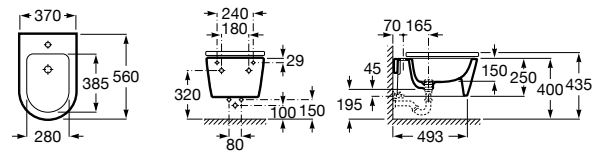

Inspira Round

357525..0 ROUND - Подвесное биде без крышки. Включает: комплект для крепления. Смеситель не входит в комплект.

806522..B ROUND - Крышка для биде с механизмом «мягкое закрывание». Материал SUPRALIT®.

Meridian

357248000 Подвесное биде без крышки. Включает: комплект скрытого крепления. Смеситель не входит в комплект.

8062A2..B Крышка для биде с механизмом «мягкое закрывание». Материал SUPRALIT®. ©

8062A0..B Крышка для биде с креплениями из нержавеющей стали. Материал SUPRALIT®. ©

Meridian

357245000 Подвесное биде без крышки. Смеситель не входит в комплект.

8062A2..B Крышка для биде с механизмом «мягкое закрывание». Материал SUPRALIT®. ©

8062A0..B Крышка для биде с креплениями из нержавеющей стали. Материал SUPRALIT®. ©

Dama

357788000 Подвесное биде со скрытым креплением.

806782004 Крышка для биде с механизмом «мягкое закрывание».

806780004 Крышка для биде.

Dama

357785000 Подвесное биде без крышки. Смеситель не входит в комплект. Для установки подвесных биде необходима совместимая система инсталляции Rosa.

806782004 Крышка для биде с механизмом «мягкое закрывание».

806780004 Крышка для биде.

Размеры в мм

The Gap Square

357476000 Подвесное биде без крышки. Включает: комплект скрытого крепления. Смеситель не входит в комплект.

806472004 Крышка для биде с механизмом «мягкое закрывание».

806470004 Крышка для биде.

The Gap Square

357475000 Подвесное биде без крышки. Смеситель не входит в комплект. Для установки подвесных биде необходима совместимая система инсталляции Rosa.

806472004 Крышка для биде с механизмом «мягкое закрывание».

806470004 Крышка для биде.

The Gap Round

3570N6000 Подвесное биде без крышки. Включает: комплект скрытого крепления. Смеситель не входит в комплект.