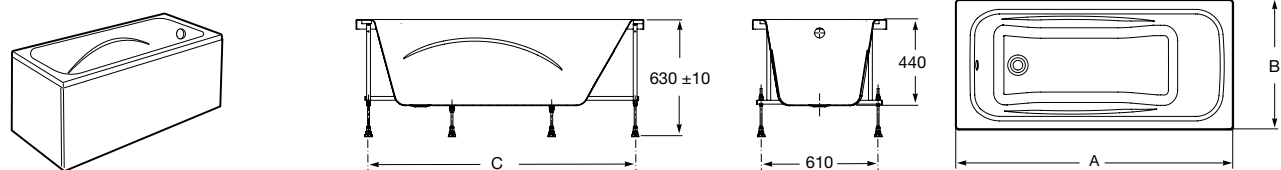

Line

Акриловая ванна прямоугольная, глубина 44 см. Монтажный комплект заказывается отдельно.

	A	B	C	Объем, л
ZRU9302982	1500	700	1390	200
ZRU9302985	1600	700	1490	210
ZRU9302924	1700	700	1590	220

ZRU9302983	Монтажный комплект 1500 (каркас, комплект креплений к стене, система слив-перелив полуавтомат).			
ZRU9302986	Монтажный комплект 1600 (каркас, комплект креплений к стене, система слив-перелив полуавтомат).			
ZRU9302925	Монтажный комплект 1700 (каркас, комплект креплений к стене, система слив-перелив полуавтомат).			
ZRU9302984	Фронтальная панель 1500.			
ZRU9302987	Фронтальная панель 1600.			
ZRU9302926	Фронтальная панель 1700.			
ZRU9302927	Боковая панель 700, левая.			
ZRU9302928	Боковая панель 700, правая.