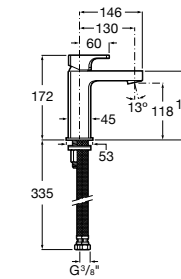

L90C

5A3C01C00 Смеситель для раковины компактный, гладкий корпус, с донным клапаном системы click-clack и гибкой подводкой. Cold start.