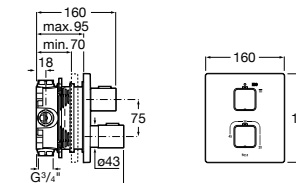

5A2C1AC00 Встраиваемый термостат для душа. Установка с RocaBox Арт. 525869403.