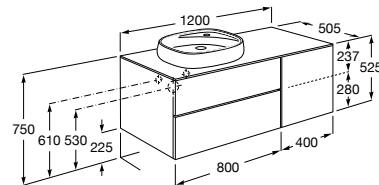

Beyond раковина слева

851400XXX Мебельный модуль для размещения накладной раковины 585 мм слева. Раковины и смесители не входят в комплект.