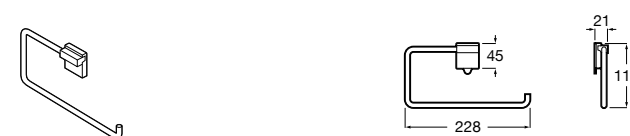

Rubik

816847001 Полотенцедержатель в форме кольца. Хром. Крепление на болты или клей.
816847024 Полотенцедержатель в форме кольца. Черный. Крепление на болты или клей. ©