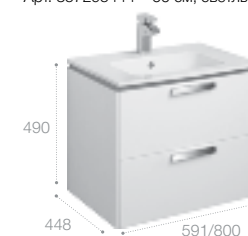

Ассортимент

Модуль для раковины

Стр. 240
Арт. 857295806 60 см, белый глянец
Арт. 857295444 60 см, светлый дуб