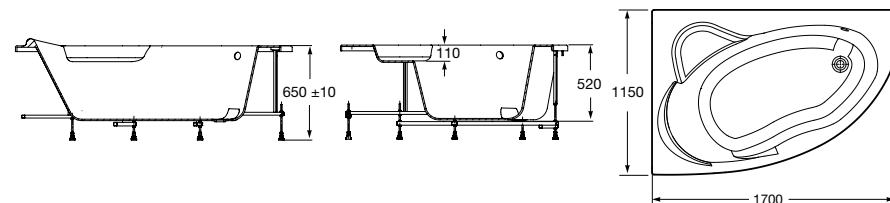

Luna

Акриловая ванна асимметричная, глубина 48 см. Монтажный комплект заказывается отдельно.

	A	B	Объем, л	
7248640000	Левая	1700	1150	350
7248641000	Правая	1700	1150	350

724F185000	Монтажный комплект (каркас, комплект креплений к стене, система слив-перелив полуавтомат).
7259132000	Фронтальная панель левая.
7259133000	Фронтальная панель правая.

Welna

Акриловая ванна асимметричная, глубина 48 см. Монтажный комплект заказывается отдельно.

	A	B	Объем, л	
7248642000	Левая	1600	1000	280
7248643000	Правая	1600	1000	280

724F186000	Монтажный комплект.
7259137000	Фронтальная панель левая.
7259138000	Фронтальная панель правая.

Чугунные ванны

Newcast

233650007	Овальная чугунная эмалированная ванна с противоскользящим покрытием дна, внешнее покрытие белого цвета. Ножки и слив не включены.
233650002	Овальная чугунная эмалированная ванна с противоскользящим покрытием дна, внешнее покрытие черного цвета. Ножки и слив не включены.
233650003	Овальная чугунная эмалированная ванна с противоскользящим покрытием дна, внешнее покрытие бордового цвета. Ножки и слив не включены.
233650004	Овальная чугунная эмалированная ванна с противоскользящим покрытием дна, внешнее покрытие синего цвета. Ножки и слив не включены.
233650000	Овальная чугунная эмалированная ванна с противоскользящим покрытием дна, внешнее покрытие серого цвета. Ножки и слив не включены.
233650008	Овальная чугунная эмалированная ванна с противоскользящим покрытием дна, внешнее покрытие медного цвета. Ножки и слив не включены.

Carmen