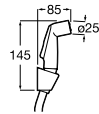

Be Fresh One

5B9D30C00 Комплект гигиенического душа. Включает: душевую лейку, настенный держатель с предохранительным клапаном и металлический гибкий шланг.

Be Fresh Go

5B9230C00 Комплект гигиенического душа. Включает: душевую лейку, настенный держатель с предохранительным клапаном и металлический гибкий шланг.

Be Fresh One

5B9M30C00 Комплект гигиенического душа (1 режим). Включает: душевую лейку, настенный держатель с предохранительным клапаном, угловой запорный кран и металлический гибкий шланг.

Be Fresh One

5B9N30C00 Комплект гигиенического душа (2 выхода). Включает: душевую лейку, настенный держатель с предохранительным клапаном и металлический гибкий шланг.

Be Fresh Go

5B9130C00 Комплект гигиенического душа. Включает: душевую лейку, настенный пластиковый держатель и металлический гибкий шланг.

5B9130B00 Комплект гигиенического душа. Включает: душевую лейку, настенный пластиковый держатель и пластиковый гибкий шланг. Белый.

5B9130..0 Комплект гигиенического душа. Включает: душевую лейку, настенный пластиковый держатель и металлический гибкий шланг. Покрытие Everlux.

Вентили

Brava

5A8030C00 Угловой вентиль для стиральной и посудомоечной машин.

Carmen

5A154BC00 Встраиваемый вентиль.

Loft

5A1543C00 Встраиваемый вентиль. 1/2". F-указатель (холодная).

5A1843C00 Встраиваемый вентиль. 1/2". C-указатель (горячая).

Loft

5A1643C00 Встраиваемый вентиль. 3/4". F-указатель (холодная).

5A1943C00 Встраиваемый вентиль. 3/4". C-указатель (горячая).

Brava

5A1530C00 Встраиваемый вентиль. 1/2". Синий указатель (холодная).

5A0530C00 Встраиваемый вентиль. 1/2". Красный указатель (горячая).

Brava

5A1630C00 Встраиваемый вентиль. 3/4". Синий указатель (холодная).