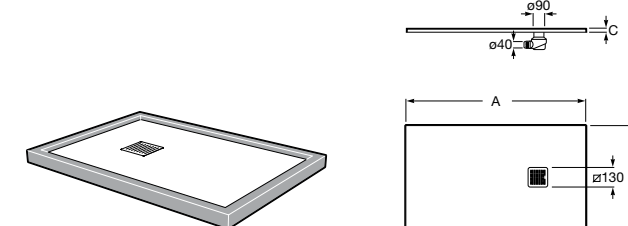

Terran (с рамкой)

Ультралпоский душевой поддон, материал STONEX®, с рамкой.

	A	B	C
До 1800 x 900 x 41	1800	900	41
До 1600 x 900 x 41	1600	900	41
До 1400 x 900 x 41	1400	900	41
До 1200 x 900 x 38	1200	900	38
До 1000 x 900 x 36	1000	900	36
До 1800 x 800 x 41	1800	800	41
До 1600 x 800 x 41	1600	800	41
До 1400 x 800 x 41	1400	800	41
До 1200 x 800 x 38	1200	800	38
До 1000 x 800 x 36	1000	800	36
До 1800 x 750 x 41	1800	750	41
До 1600 x 750 x 41	1600	750	41
До 1400 x 750 x 41	1400	750	41
До 1200 x 750 x 38	1200	750	38
До 1000 x 750 x 36	1000	750	36
До 1800 x 700 x 41	1800	700	41
До 1600 x 700 x 41	1600	700	41
До 1400 x 700 x 41	1400	700	41
До 1200 x 700 x 38	1200	700	38
До 1000 x 700 x 36	1000	700	36

Размеры в мм