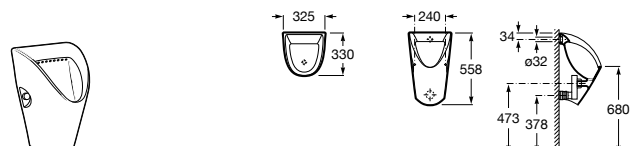

Общественные пространства / писсуары / разделители

Chic

35945J000 Писсуар с задним подводом воды. Включает в комплект: систему крепления, сифон и сливную крышку.

35945L000 Писсуар с верхним подводом воды. Включает в комплект: систему крепления, сифон и сливную крышку.