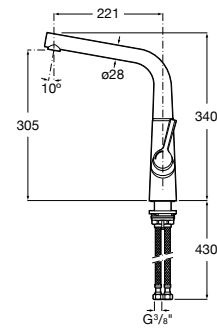

Syra

5A832AC00 Смеситель для кухни с высоким поворотным изливом, аэратором и гибкой подводкой. Cold start.