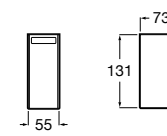

Nuova

816523001 Настенный стакан.