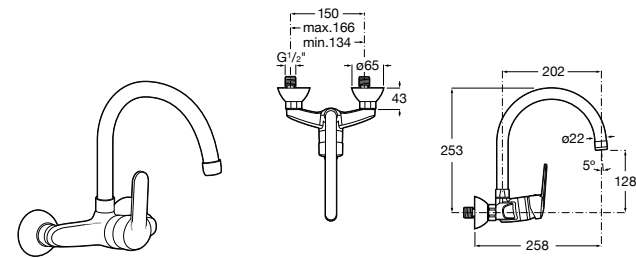

Victoria

5A7G25C00 Монтируемый в стену смеситель для кухни с верхним поворотным изливом и аэратором.