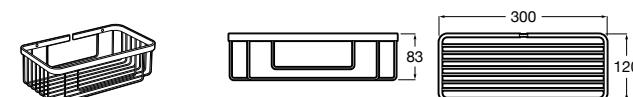

Hotel's
816730001 Контейнер решетчатый.