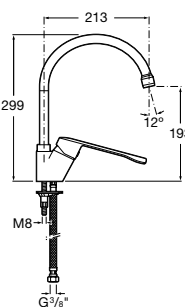

Доступность / смесители для кухни / на край мойки

Victoria Pro

5A8423C00 PRO - Однорычажный кухонный смеситель с поворотным изливом, ручкой для людей ограниченными возможностями.