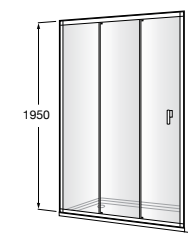

Easy L3-E

Фронтальное расположение. Два раздвижных элемента + 1 фиксированный элемент.

	Минимальное открытие (С)	
L3-E (A)	От 770 до 1000	380
	От 1001 до 1150	480
	От 1151 до 1300	580
	От 1301 до 1600	680