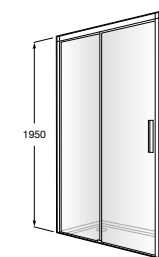

Fusion-N L2-E

Фронтальное расположение. Один раздвижной элемент + 1 фиксированный элемент.

	Минимальное открытие (С)	
L2-E (A)	От 970 до 1300	408
	От 1301 до 1600	533
	От 1601 до 2000	783