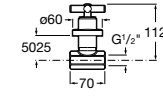

Loft

5A1543C00 Встраиваемый вентиль. 1/2". F-указатель (холодная).

5A1843C00 Встраиваемый вентиль. 1/2". C-указатель (горячая).