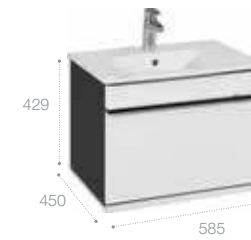

Aneto, 80 см.

Ассортимент

Модуль для раковины

Стр. 240

Арт. 857429806 60 см, белый глянец/черный матовый

Модуль для раковины

Стр. 237

Арт. 857430806 80 см, белый глянец/черный матовый