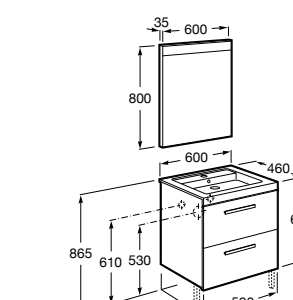

Prisma

1. **855951XXX** UNIK - Комплект мебели и раковины. Компактный сифон. Ножки и смеситель не входят в комплект.
   855935XXX PACK - Комплект мебели, раковины и зеркала Prisma Basic со встроенной LED-подсветкой. Компактный сифон. Ножки и смеситель не входят в комплект.
   816764339 Комплект из 2-х ножек.