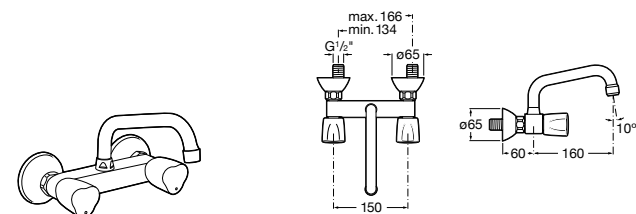

Смесители для кухни / монтируемые на стену / двухвентильные

Brava

5A7430C00 Монтируемый в стену смеситель для кухни с верхним поворотным изливом и аэратором.