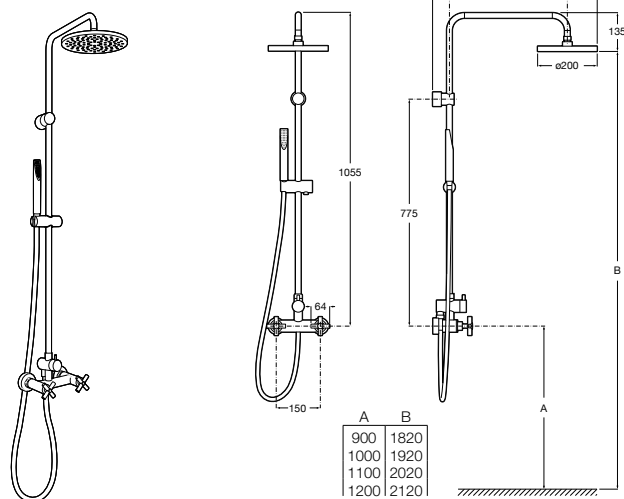

Loft

5A9743C00 Душевая стойка с двухвентильным управлением. Включает: верхний душ диаметром 200 мм, ручной душ 22x180 мм, гибкий металлический шланг 1,7 м и держатель с возможностью регулировки наклона и высоты.