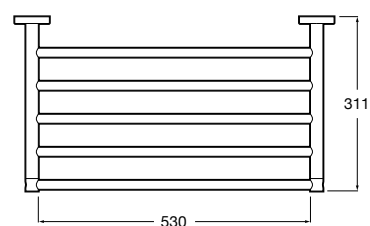

Superinox

1. 817302002 Решетка для полотенец.