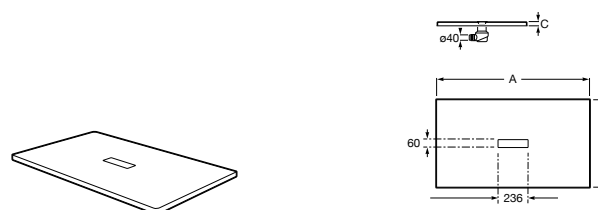

Helios

Ультралпоский душевой поддон, материал STONEX®. Противоскользящая поверхность с текстурой под дерево. Включает слив.

	A	B	C
AP20164038401..0	1600	900	30
AP20157838401..0	1000	900	25
AP2014B038401..0	1200	800	27
AP2013E838401..0	1400	700	30
AP20164032001..0	1400	900	30
AP20157832001..0	1600	800	30
AP2014B032001..0	1000	800	25
AP2013E832001..0	1200	700	27
AP2016402BC01..0	1200	900	27
AP2015782BC01..0	1400	800	30
AP2014B02BC01..0	1600	700	30
AP2013E82BC01..0	1000	700	25

Размеры в мм