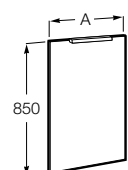

The Gap Original

Прямоугольное зеркало с LED-светильником.

	A
ZRU9000090	450

Iridia

Прямоугольное зеркало с LED-подсветкой по периметру зеркала и системой антизапотевания. Интенсивность подсветки регулируется; система антизапотевания работает от сенсорного выключателя.

	A
812347000	1400
812346000	1200
812342000	1000
812341000	800
812340000	600
812339000	400

Aneto

Прямоугольное зеркало с LED-подсветкой по периметру (кроме верхней стороны), системой антизапотевания и сенсорным выключателем.

	A
812363000	800
812362000	600