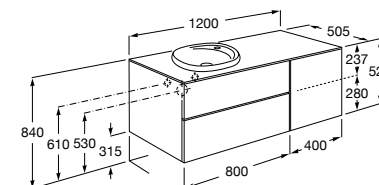

Beyond раковина слева

851410XXX Мебельный модуль для размещения накладной раковины 450 мм слева. Раковины и смесители не входят в комплект.