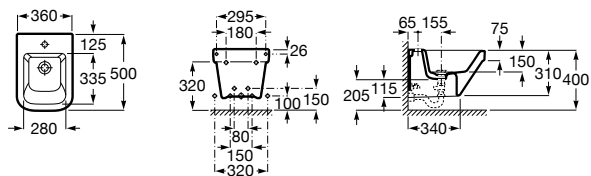

Meridian

357246000 Подвесное укороченное биде без крышки. Смеситель не входит в комплект.

Dama

357786000 Подвесное укороченное биде без крышки. Смеситель не входит в комплект.