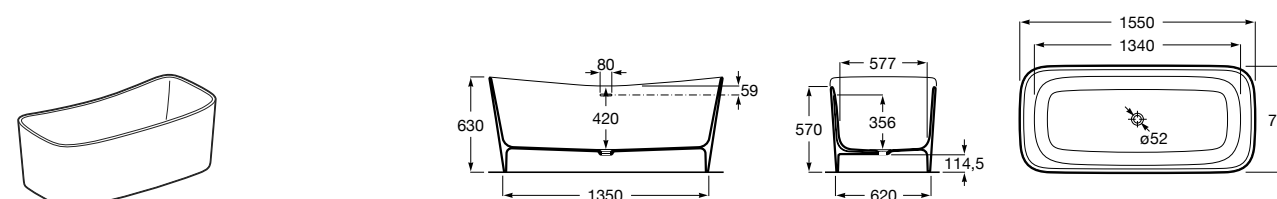

Maui Square ©

248502000 Прямоугольная ванна STONEX®, интегрированный слив-перелив, донный клапан с системой click-clack.