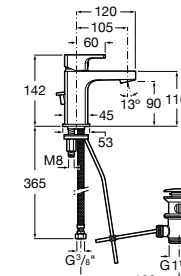

L90C

5A3A01C00 Смеситель для раковины компактный, с донным клапаном и гибкой подводкой. Cold start.