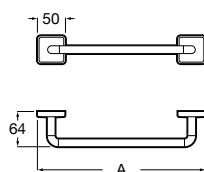

Victoria

Полотенцедержатель. Крепление на болты или клей.

	A
816656001	600
816655001	500
816654001	400
816653001	300

Hotel's Classic

815429001 Полотенцедержатель настенный.

Onda

Полотенцедержатель.

	A	B
3870ZH000	600	560
3870ZG000	450	420
3870ZJ000	300	260