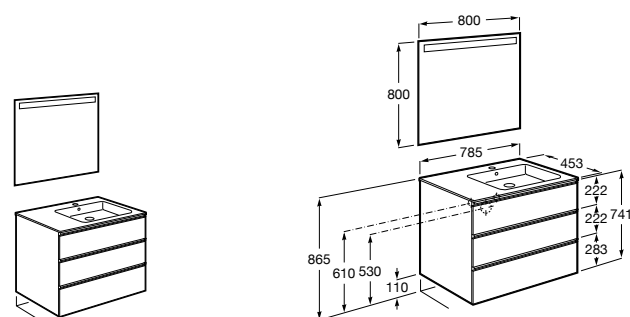

The Gap раковина справа ®

851489XXX	UNIK - Комплект мебели с 3 ящиками и раковины.
851521XXX	РАСК - Комплект мебели с 3 ящиками, раковины и зеркала Eidos.
816827339	Набор из 4 ножек 110 мм для мебели UNIK с 3 ящиками.
816827458	Набор из 4 ножек 110 мм для мебели UNIK с 3 ящиками.

The Gap Original

ZRU9302732	Мебельный модуль белый матовый.
ZRU9302877	Мебельный модуль белый глянцевый.
ZRU9302740	Мебельный модуль фиолетовый.
327470000	Раковина The Gap Original 800.