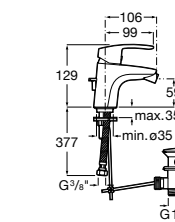

Monodin-N

5A6098C00 Смеситель для биде с регулятором направления потока, донным клапаном и гибкой подводкой.