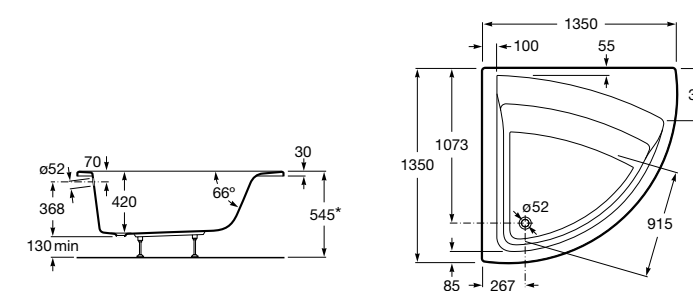

Easy

Прямоугольная акриловая ванна с гидромассажем Tonis.

	A	B	C	D	E	F	G	H	I	J	K	Объем, л
248155001	1700	750	1418	618	1110	540	650	309	420	341	55°	197
248156001	1700	700	1418	568	1110	490	490	284	420	341	55°	180
248171001	1600	750	1318	618	1010	540	650	309	420	341	55°	183
248157001	1600	700	1318	568	1010	490	490	284	420	341	55°	167
248172001	1500	700	1218	568	910	490	470	284	400	341	62°	161
248173001	1400	700	1118	568	810	490	470	284	400	341	62°	146

Прямоугольная акриловая ванна с гидромассажем Basic.

	A	B	C	D	E	F	G	H	I	J	K	Объем, л
248519001 ©	1700	750	1418	618	1110	540	650	309	420	341	55°	197
248520001 ©	1700	700	1418	568	1110	490	470	284	420	341	55°	180
248521001 ©	1600	750	1318	618	1010	540	650	309	420	341	55°	183
248522001 ©	1600	700	1318	568	1010	490	490	284	420	341	55°	167
248523001 ©	1500	700	1218	568	910	490	470	284	400	341	62°	161
248524001 ©	1400	700	1118	568	810	490	470	284	400	341	62°	146

Прямоугольная акриловая ванна.

	A	B	C	D	E	F	G	H	I	J	K	Объем, л
248178000	1600	750	1318	618	1010	540	650	309	420	341	55°	183
248151000	1600	700	1318	568	1010	490	490	284	420	341	55°	167
248180000	1400	700	1118	568	810	490	410	284	400	341	62°	146