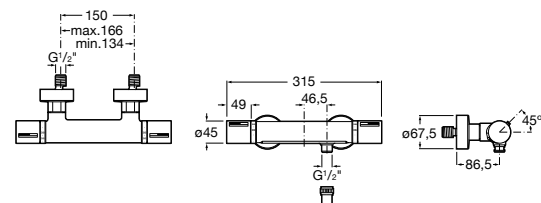

5A1409C00* Монтируемый на стену термостат для душа.

5A1409CN0* Монтируемый на стену термостат для душа. Покрытие Everlux титановый черный.