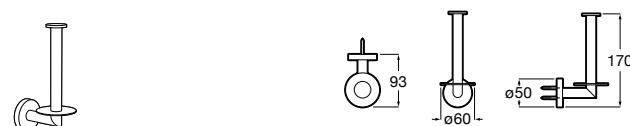

Compas
817366001 Держатель для туалетной бумаги без крышки.