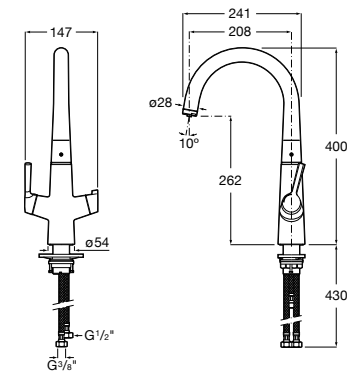

Syra-F ®

5A8C2AC00 Смеситель для кухни с поворотным изливом, функцией подключения к фильтру питьевой воды и гибкой подводкой. В комплекте фильтр с картриджем. Cold start.