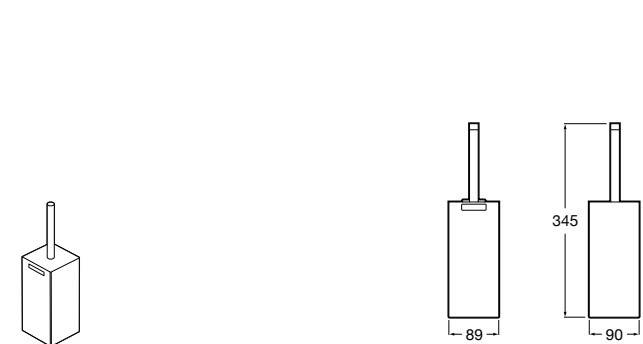

Rubik

816852001 Напольный держатель для щеток. Хром.
816852024 Напольный держатель для щеток. Черный цвет. ®