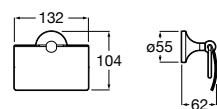

**Classica**

816811001 Держатель для туалетной бумаги с крышкой.

Размеры в мм

**Record**

817665001 Держатель для туалетной бумаги с крышкой.

**Hotel's**

816383001 Держатель для туалетной бумаги без крышки.

Аксессуары / держатели для туалетной бумаги без крышки и резервные