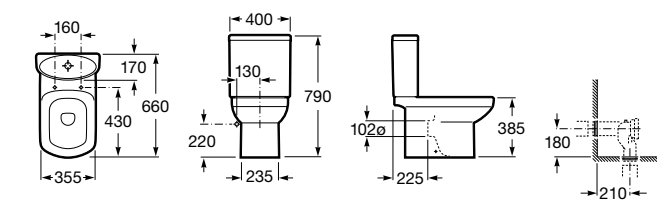

Размеры в мм

Dama Retro

342321001	Чаша унитаза с вертикальным выпуском. Включен установочный комплект.
342320001	Чаша унитаза с горизонтальным выпуском. Включен установочный комплект.
341325000	Бачок с механизмом двойного смыва 6/3 литра с нижним подводом воды. Включен установочный комплект, механизм для подвода воды и механизм смыва.
801327004	Сиденье и крышка со съемными креплениями.
V0007800R	Манжет прямой.