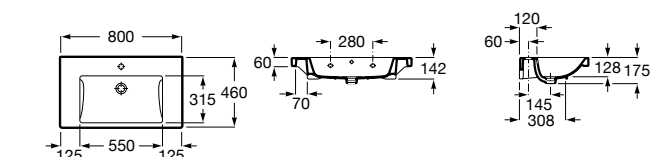

Kalahari

32787800H Настенная или накладная керамическая раковина. Смеситель не входит в комплект.

327878000 Настенная или накладная керамическая раковина без отверстия под смеситель.