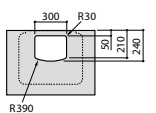

Element

1. **327570000** Настенная или накладная керамическая раковина. Смеситель не входит в комплект.

Размеры в мм