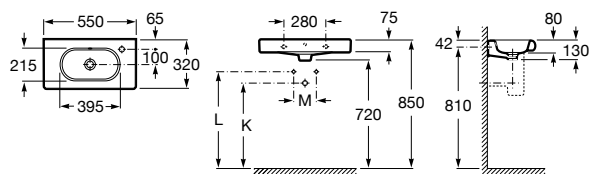

Meridian

32724Y000 Настенная керамическая раковина. Смеситель не входит в комплект.

32724Z000 Настенная керамическая раковина. Смеситель не входит в комплект.

337242000 Полуьедестал для керамической раковины компакт.