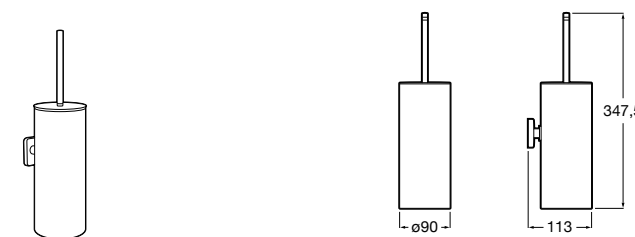

Victoria
816666001 Настенный держатель для щетки. Крепление на болты или клей.