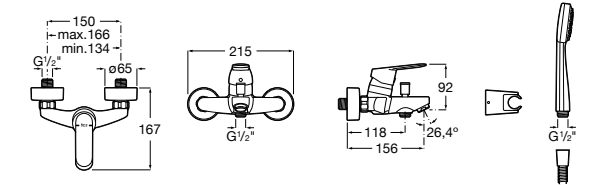

L20

5A0209C0M Монтируемый на стену смеситель для ванны и душа с автоматическим переключателем потока.