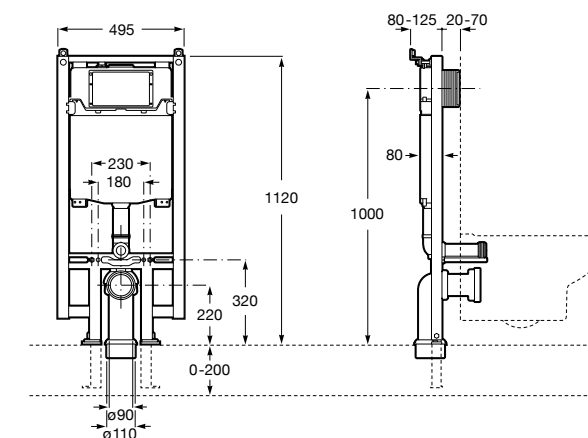

Duplo WC One Compact ®

890073020 Каркас с компактным бачком с двойной системой смыва для подвесного унитаза, минимальная глубина 90 мм. Осевое расстояние 180 и 230 мм. Патрубок 90 ø / 110 ø. Максимальная нагрузка 400 кг. Регулируемые ножки 0-200 мм с тормозной системой. Верхнее гидравлическое соединение. Может быть укомплектован совместимой панелью смыва Roca (в комплект не входит).