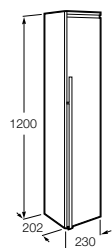

Lander

857269XXX Реверсивная шкаф-колонна с регулируемыми по высоте полочками. По центру колонны открытый модуль для хранения, который облегчает открытие дверей.

Natura

851074392 Колонна из натурального дерева с открытыми полочками и дверцей.

Anima

856931XXX Реверсивная шкаф-колонна с регулируемыми по высоте полочками.

Aneto

857431806 Шкаф-колонна левая.
857467806 Шкаф-колонна правая.

The Gap ©

857554XXX Шкаф-колонна.

Lago

857297806 Шкаф-колонна белый глянец.
857297444 Шкаф-колонна светлый дуб.

The Gap Original

ZRU9302739 Шкаф-колонна левая с металлическими полочками, белый матовый.
ZRU9302738 Шкаф-колонна правая с металлическими полочками, белый матовый.
ZRU9302884 Шкаф-колонна левая с металлическими полочками, белый глянец.
ZRU9302883 Шкаф-колонна правая с металлическими полочками, белый глянец.
ZRU9302747 Шкаф-колонна левая с металлическими полочками, фиолетовый.
ZRU9302746 Шкаф-колонна правая с металлическими полочками, фиолетовый.

Victoria Ice/Black Edition

ZRU9302729 Шкаф-колонна реверсивная белый глянец.
ZRU9000095 Шкаф-колонна реверсивная черный глянец.

Victoria Nord

ZRU9000026 Шкаф-колонна реверсивная белый глянец.
ZRU9000025 Шкаф-колонна реверсивная венге.

Up

ZRU9303013 Шкаф-колонна левая.
ZRU9303014 Шкаф-колонна правая.

Luna

856842XXX Открытый шкафчик.

Мебельная фурнитура

Органайзеры

Органайзеры.

816819409 90 x 90
816820409 100 x 208

Ronda

ZRU9303005 Шкаф-колонна левая, бетон/белый матовый.
ZRU9303006 Шкаф-колонна правая, бетон/белый матовый.
ZRU9302966 Шкаф-колонна левая, белый глянец/антрацит.
ZRU9302967 Шкаф-колонна правая, белый глянец/антрацит.

Крючки для полотенец для мебели

816761001 Набор из 2 крючков для полотенец для мебели.

Etna