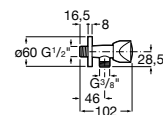

Запорный кран

525168000 Керамический угловой запорный кран 1/2" x 3/8".

525170800 Керамический угловой запорный кран 1/2" x 1/2".

Запорный кран

- 525168100** Керамический угловой запорный кран 1/2" x 3/8".
525170900 Керамический угловой запорный кран 1/2" x 1/2".