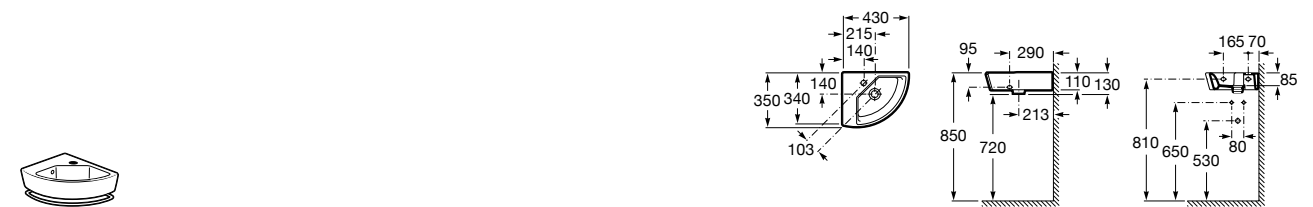

Раковины накладные угловые

Hall

327623000 Настенная керамическая раковина. Смеситель не входит в комплект.

Hall

327622000 Настенная керамическая раковина. Смеситель не входит в комплект.