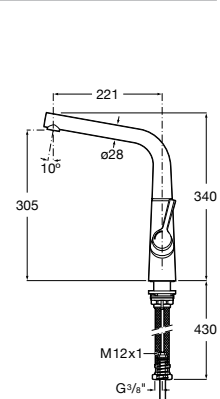

Syra

5A852AC00 Смеситель для кухни с поворотным изливом, выдвижным душем, аэратором и гибкой подводкой. Cold start.