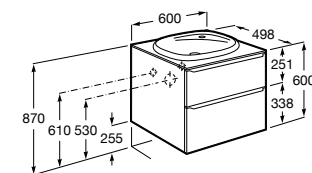

Domi ©

1. **857536806** Мебельный модуль.
   3270M0004 Раковина мебельная The Gap Plus 800x460.
   ZRU9302689 Зеркало The Gap Original 800.

Также возможна комплектация раковинами

1. **32799C000** Victoria Unik 800
   3279A4000 Раковина The Gap 800.
   851546XXX Комплект. Включает в себя: мебельный модуль и раковину.
   851539XXX Готовое решение. Включает в себя: мебельный модуль, раковину и зеркало Eidos.

Дополнительно:

1. **816830485** Каркас без полотенцедержателя (1 шт.).
   816831485 Каркас с полотенцедержателем (1 шт.).

Romea ©

1. **851582XXX** UNIK - Модуль для раковины с 2 ящиками и раковина.
   851589XXX Готовое решение - модуль для раковины с двумя ящиками, раковина, зеркало.

The Gap Original

1. **ZRU9302733** Мебельный модуль белый матовый.
   ZRU9302878 Мебельный модуль белый глянцевый.
   ZRU9302741 Мебельный модуль фиолетовый.
   327471000 Раковина The Gap Original 700.

Ronda

1. **ZRU9303003** Мебельный модуль бетон/белый матовый.
   ZRU9302964 Мебельный модуль белый глянцевый/антрацит.
   327471000 Раковина The Gap Original 700.

The Gap ©

1. **851477XXX** UNIK - Комплект мебели с 2 ящиками и раковины.
   851510XXX PACK - Комплект мебели с 2 ящиками, раковины и зеркала Eidos.
   816826339 Набор из 2 ножек 335 мм для мебели UNIK с 2 ящиками.
   816826458 Набор из 2 ножек 335 мм для мебели UNIK с 2 ящиками.

The Gap ©

1. **851485XXX** UNIK - Комплект мебели с 3 ящиками и раковины.
   851518XXX PACK - Комплект мебели с 3 ящиками, раковины и зеркала Eidos.
   816827339 Набор из 4 ножек 110 мм для мебели UNIK с 3 ящиками.
   816827458 Набор из 4 ножек 110 мм для мебели UNIK с 3 ящиками.

Up

1. **ZRU9303011** Мебельный модуль белый глянцевый.
   327471000 Раковина The Gap Original 700.

Размеры в мм

Мебельные модули для одной раковины 600 мм

Beyond ©

1. **851452XXX** UNIK - Комплект мебели с двумя ящиками с ручками и раковиной из материала FINECERAMIC®.

Beyond