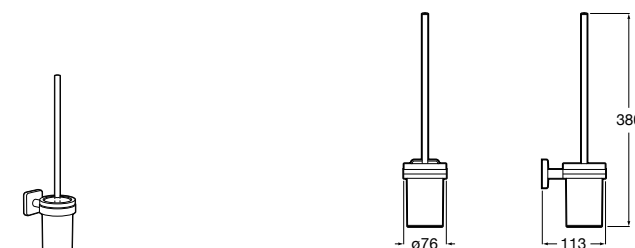

Victoria
816667001 Настенный держатель для щетки. Крепление на болты или клей.