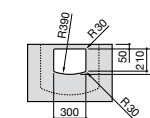

Размеры в мм

Meridian

32724C000 Настенная керамическая раковина. Смеситель не входит в комплект.

Раковины накладные

Hall

32762G000 Настенная или накладная керамическая раковина. Смеситель не входит в комплект.