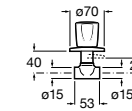

Brava

5A1330C00 Встраиваемый вентиль для сварки 15 мм. Синий указатель (холодная).

5A2330C00 Встраиваемый вентиль для сварки 15 мм. Красный указатель (горячая).