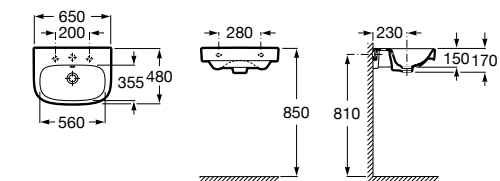

Carmen

3270A1.0 Настенная керамическая раковина под пьедестал с установочным комплектом и одним отверстием под смеситель. Смеситель и пьедестал не входят в комплект.

3270A1.3 Настенная керамическая раковина под пьедестал с установочным комплектом и тремя отверстиями под смеситель. Смеситель и пьедестал не входят в комплект.

3370A0.0 Керамический пьедестал для раковины. Монтажный комплект не входит.