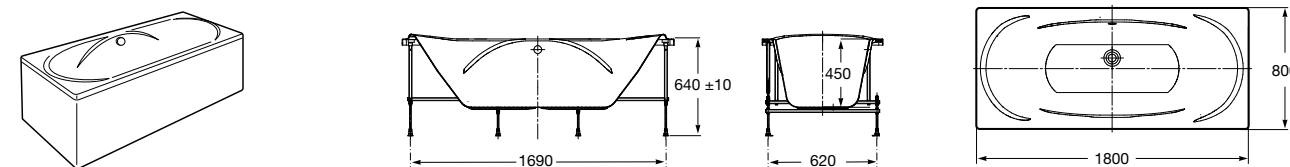

Madeira

Акриловая ванна прямоугольная, глубина 45 см. Монтажный комплект заказывается отдельно.

	A	B	C	Объем, л
248525000	1800	800	1690	210
24F177000	Монтажный комплект (каркас, комплект креплений к стене, система слив-перелив полуавтомат).			
259971000	Фронтальная панель.			
259972000	Боковая панель 800, левая.			
259973000	Боковая панель 800, правая.