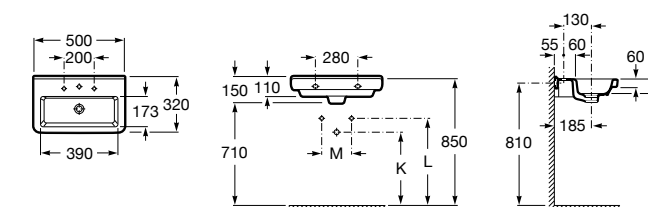

Dama

327788000 Настенная керамическая раковина. Смеситель не входит в комплект.

337782000 Полуьедестал для керамической раковины компакт.