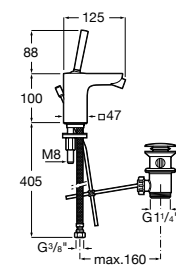

Pais

5A606DC00 Смеситель для биде с ручкой-джойстиком, регулятором направления потока, донным клапаном и гибкой подводкой.