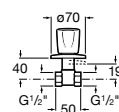

Brava

5A1530C00 Встраиваемый вентиль. 1/2". Синий указатель (холодная).

5A0530C00 Встраиваемый вентиль. 1/2". Красный указатель (горячая).