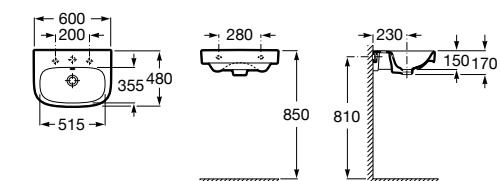

Debba

1. **32799400Y** Настенная керамическая раковина. Смеситель не входит в комплект.
   33799000Y Пьедестал для керамической раковины.
   33799100Y Полупьедестал для керамической раковины.