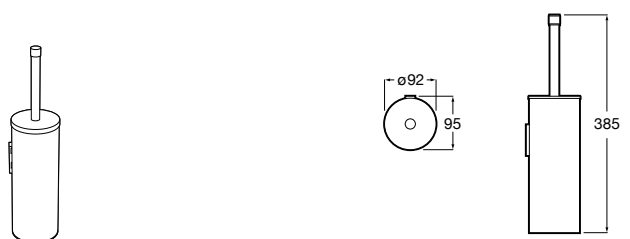

Superinox
817305002 Настенный держатель для щетки.