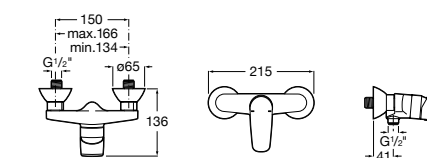

Monodin-N

5A2198C0M Монтируемый на стену смеситель для душа.