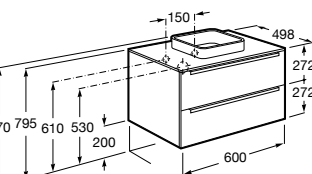

Domi ©

1. **857536806** Мебельный модуль.
   3270M0004 Раковина мебельная The Gap Plus 800x460.
   ZRU9302689 Зеркало The Gap Original 800.

Также возможна комплектация раковинами

1. **32799C000** Victoria Unik 800
   3279A4000 Раковина The Gap 800.
   851546XXX Комплект. Включает в себя: мебельный модуль и раковину.
   851539XXX Готовое решение. Включает в себя: мебельный модуль, раковину и зеркало Eidos.

Дополнительно:

1. **816830485** Каркас без полотенцедержателя (1 шт.).
   816831485 Каркас с полотенцедержателем (1 шт.).

Romea ©

1. **851582XXX** UNIK - Модуль для раковины с 2 ящиками и раковина.
   851589XXX Готовое решение - модуль для раковины с двумя ящиками, раковина, зеркало.

The Gap Original

1. **ZRU9302733** Мебельный модуль белый матовый.
   ZRU9302878 Мебельный модуль белый глянцевый.
   ZRU9302741 Мебельный модуль фиолетовый.
   327471000 Раковина The Gap Original 700.

Ronda

1. **ZRU9303003** Мебельный модуль бетон/белый матовый.
   ZRU9302964 Мебельный модуль белый глянцевый/антрацит.
   327471000 Раковина The Gap Original 700.

The Gap ©

1. **851477XXX** UNIK - Комплект мебели с 2 ящиками и раковины.
   851510XXX PACK - Комплект мебели с 2 ящиками, раковины и зеркала Eidos.
   816826339 Набор из 2 ножек 335 мм для мебели UNIK с 2 ящиками.
   816826458 Набор из 2 ножек 335 мм для мебели UNIK с 2 ящиками.

The Gap ©

1. **851485XXX** UNIK - Комплект мебели с 3 ящиками и раковины.
   851518XXX PACK - Комплект мебели с 3 ящиками, раковины и зеркала Eidos.
   816827339 Набор из 4 ножек 110 мм для мебели UNIK с 3 ящиками.
   816827458 Набор из 4 ножек 110 мм для мебели UNIK с 3 ящиками.

Up

1. **ZRU9303011** Мебельный модуль белый глянцевый.
   327471000 Раковина The Gap Original 700.

Размеры в мм

Мебельные модули для одной раковины 600 мм

Beyond ©

1. **851452XXX** UNIK - Комплект мебели с двумя ящиками с ручками и раковиной из материала FINECERAMIC®.

Beyond