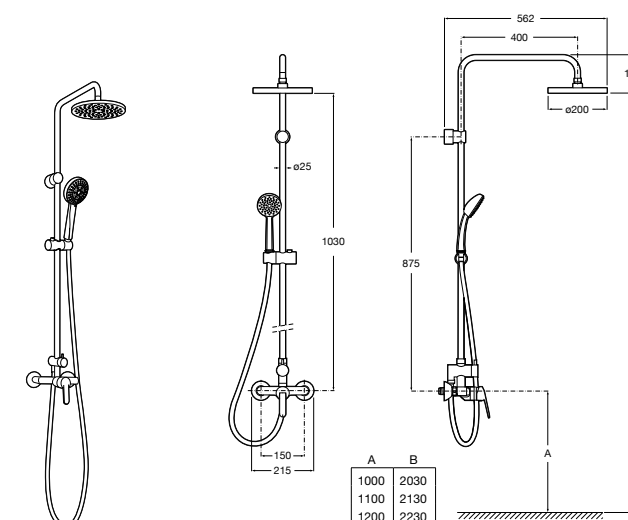

Victoria Basic

5A9725C00 Душевая стойка без смесителя. Включает: верхний душ диаметром 200 мм, ручной душ диаметром 100 мм с 1 режимом потока, гибкий металлический шланг 1,5 м.