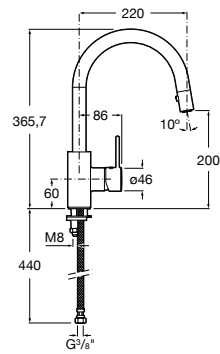

Targa

5A8160C00 Смеситель для кухни с поворотным изливом, аэратором, выдвижной душевой насадкой и гибкой подводкой.

Etna

5A7B09C00 Смеситель для кухни с высоким поворотным изливом, аэратором и гибкой подводкой. Хром.

5A7B09B00 Смеситель для кухни с высоким поворотным изливом, аэратором и гибкой подводкой. Белый.

5A7B09CM0 Смеситель для кухни с высоким поворотным изливом, аэратором и гибкой подводкой. Титан PVD.

5A7B09CN0 Смеситель для кухни с высоким поворотным изливом, аэратором и гибкой подводкой. Черный.