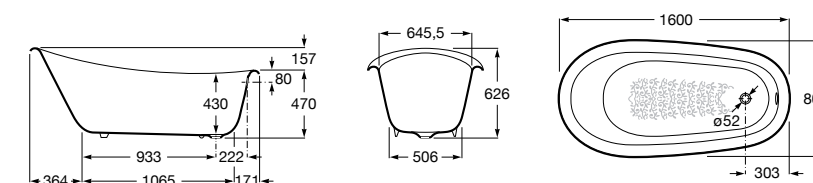

Luna

Акриловая ванна асимметричная, глубина 48 см. Монтажный комплект заказывается отдельно.

	A	B	Объем, л	
7248640000	Левая	1700	1150	350
7248641000	Правая	1700	1150	350

724F185000	Монтажный комплект (каркас, комплект креплений к стене, система слив-перелив полуавтомат).
7259132000	Фронтальная панель левая.
7259133000	Фронтальная панель правая.

Welna

Акриловая ванна асимметричная, глубина 48 см. Монтажный комплект заказывается отдельно.

	A	B	Объем, л	
7248642000	Левая	1600	1000	280
7248643000	Правая	1600	1000	280

724F186000	Монтажный комплект.
7259137000	Фронтальная панель левая.
7259138000	Фронтальная панель правая.

Чугунные ванны

Newcast

233650007	Овальная чугунная эмалированная ванна с противоскользящим покрытием дна, внешнее покрытие белого цвета. Ножки и слив не включены.
233650002	Овальная чугунная эмалированная ванна с противоскользящим покрытием дна, внешнее покрытие черного цвета. Ножки и слив не включены.
233650003	Овальная чугунная эмалированная ванна с противоскользящим покрытием дна, внешнее покрытие бордового цвета. Ножки и слив не включены.
233650004	Овальная чугунная эмалированная ванна с противоскользящим покрытием дна, внешнее покрытие синего цвета. Ножки и слив не включены.
233650000	Овальная чугунная эмалированная ванна с противоскользящим покрытием дна, внешнее покрытие серого цвета. Ножки и слив не включены.
233650008	Овальная чугунная эмалированная ванна с противоскользящим покрытием дна, внешнее покрытие медного цвета. Ножки и слив не включены.

Carmen