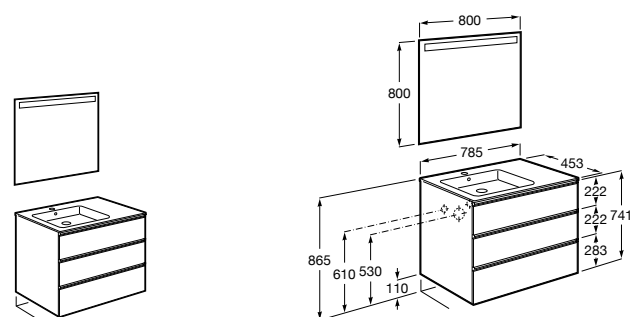

The Gap раковина слева ®

851487XXX	UNIK - Комплект мебели с 3 ящиками и раковины.
851520XXX	РАСК - Комплект мебели с 3 ящиками, раковины и зеркала Eidos.
816827339	Набор из 4 ножек 110 мм для мебели UNIK с 3 ящиками.
816827458	Набор из 4 ножек 110 мм для мебели UNIK с 3 ящиками.

Aneto

857430806	Мебельный модуль белый глянцевый/черный матовый.
32799C000	Раковина Victoria Unik 800.

Lago

857296806	Мебельный модуль белый глянцев.
857296444	Мебельный модуль светлый дуб.
32799C000	Раковина Victoria Unik 800.

Victoria Nord

ZRU9000032	Мебельный модуль белый глянцев.
ZRU9000031	Мебельный модуль венге.
32799C000	Раковина Victoria Unik 800.

Victoria Ice/Black Edition 2 ящика

ZRU9302731	Мебельный модуль белый глянцев.
ZRU9000097	Мебельный модуль черный глянцев.
32799C000	Раковина Victoria Unik 800.

Ronda

ZRU9303004	Мебельный модуль бетон/белый матовый.
ZRU9302965	Мебельный модуль белый глянцев/антрацит.
327470000	Раковина The Gap Original 800.

Victoria Ice Edition 3 ящика

ZRU9302835	Мебельный модуль белый глянцев.
32799C000	Раковина Victoria Unik 800.

Up

ZRU9303012	Мебельный модуль белый глянцев.
327470000	Раковина The Gap Original 800.