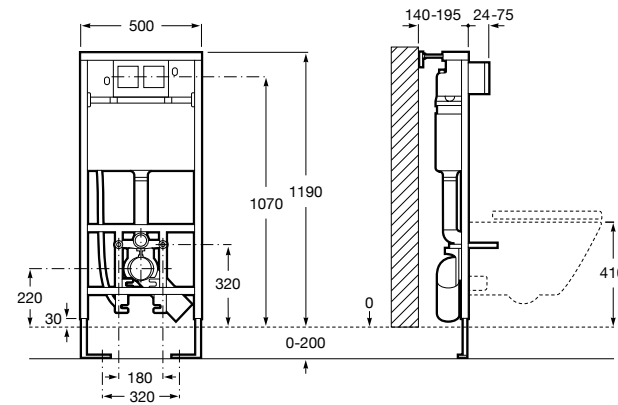

Duplo WC Smart

890090800 Встраиваемый каркас с бачком двойного смыва, гибкой подводкой для Smart-унитазов, гибким шлангом и установочным комплектом. Минимальная глубина 140 мм, высота 1190 мм. Межосевое расстояние 180 мм. Патрубок Ø 90 и 110. Рекомендуется для установки подвесного унитаза In-Wash® Inspira. Может быть укомплектован совместимой панелью смыва Roca (в комплект не входит).