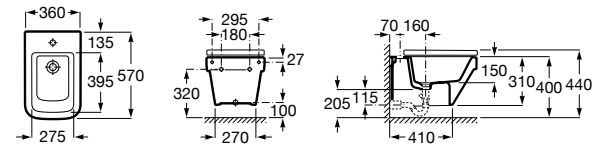

Meridian

357245000 Подвесное биде без крышки. Смеситель не входит в комплект.

8062A2..B Крышка для биде с механизмом «мягкое закрывание». Материал SUPRALIT®. ©

8062A0..B Крышка для биде с креплениями из нержавеющей стали. Материал SUPRALIT®. ©

Dama

357788000 Подвесное биде со скрытым креплением.

806782004 Крышка для биде с механизмом «мягкое закрывание».

806780004 Крышка для биде.