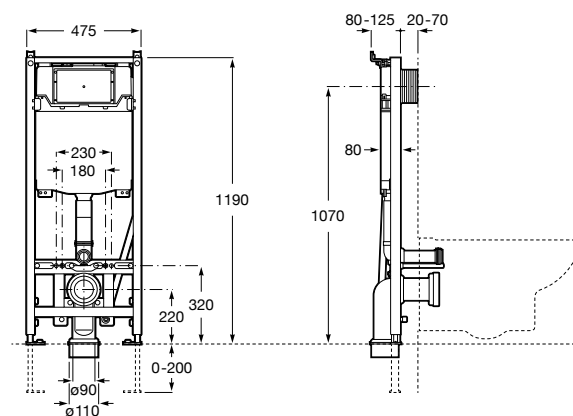

Duplo WC One Smart ©

890078020 Каркас с компактным бачком с двойной системой смыва, шланг подачи воды для Smart-унитазов, гофрированная труба и монтажные принадлежности. Минимальная глубина 107 мм, высота 1190 мм, патрубок 90/110 ø. Осевое расстояние 180 и 230 мм. Рекомендуется для установки с подвесным унитазом In-Wash* Inspira. Регулируемые ножки 0-200 мм с тормозной системой. Верхнее гидравлическое соединение. Может быть укомплектован совместимой панелью смыва Roca (в комплект не входит).

Basic WC One Compact ©

890070120 Каркас с компактным бачком для скрытого монтажа с двойной системой смыва для подвесного унитаза, минимальная глубина 90 мм. Патрубок 90 ø / 110 ø. Осевое расстояние 180 и 230 мм. Верхнее и боковое гидравлическое соединение. Может быть укомплектован совместимой панелью смыва Roca (в комплект не входит).

Системы инсталляции Duplo One / для высокорасполагаемых бачков

Basic Tank One Compact ©

890070200 Встроенный компактный бачок с системой двойного смыва для унитаза с высокорасполагаемым бачком, минимальная глубина 80 мм. Патрубок 90 ø / 110 ø. Верхнее и боковое гидравлическое соединение. Может быть укомплектован совместимой панелью смыва Roca (в комплект не входит).

Размеры в мм

Панели смыва для систем Duplo One / одинарные

PL1 Single ©

890195100 PL1 SINGLE - Одинарный смыв.

PL2 Single ©

890196100 PL2 SINGLE - Одинарный смыв.

PL3 Single ©

890197104 PL3 SINGLE - Антивандальная панель смыва. Одинарный смыв.

Панели смыва для систем Duplo One / двойной смыв

PL1 Dual ©

8901950.. PL1 DUAL - Двойной смыв.

PL2 Dual ©

8901960.. PL2 DUAL - Двойной смыв.

PL3 Dual ©

890197004 PL3 DUAL - Антивандальная панель смыва. Двойной смыв.

Размеры в мм