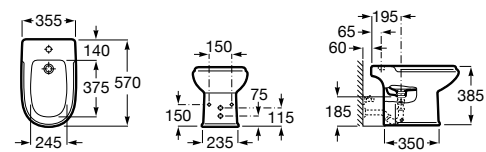

Meridian

355244000 Биде без крышки. Включает: установочный комплект. Смеситель не входит в комплект.

8062A2..B Крышка для биде с механизмом «мягкое закрывание». Материал SUPRALIT®. ©

8062A0..B Крышка для биде с креплениями из нержавеющей стали. Материал SUPRALIT®. ©

Dama

357784000 Биде без крышки. Смеситель не входит в комплект.

806782004 Крышка для биде с механизмом «мягкое закрывание».

806780004 Крышка для биде.

Dama Retro

351324001 Биде без крышки. Включает: установочный комплект. Смеситель не входит в комплект.

806320004 Крышка для биде с креплениями из нержавеющей стали.

The Gap Square

357474000 Биде керамическое без крышки.

806472004 Крышка для биде с механизмом «мягкое закрывание».

806470004 Крышка для биде.

The Gap Round ©

3570N4000 Биде керамическое без крышки.

806D12001 Крышка для биде с механизмом «мягкое закрывание».

806D10001 Крышка для биде.

Размеры в мм

The Gap Square

357477000 Биде приставное к стене, без крышки. Смеситель не входит в комплект.

806472004 Крышка для биде с механизмом «мягкое закрывание».

806470004 Крышка для биде.

The Gap Square

35747C000 Биде приставное к стене, без крышки. Смеситель не входит в комплект.

806472004 Крышка для биде с механизмом «мягкое закрывание».

806470004 Крышка для биде.

The Gap Round

3570N7000 Биде керамическое без крышки.

806D12001 Крышка для биде с механизмом «мягкое закрывание».

806D10001 Крышка для биде.

Debba Square

357994000 Биде без крышки. Включает: установочный комплект. Смеситель не входит в комплект.

8069D200B Крышка для биде с механизмом «мягкое закрывание». ©

8069D000B Крышка для биде. ©

8069D2004 Крышка для биде с механизмом «мягкое закрывание».

8069D0004 Крышка для биде.

Размеры в мм