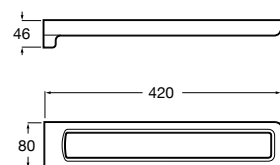

Victoria

816658001 Двойной вращающийся полотенцедержатель.

Аксессуары / Настенные полотенцедержатели

Аксессуары / полотенцедержатели в форме кольца

Tempo

817031001 Полотенцедержатель двойной. Хром.
817031022 Полотенцедержатель двойной. Покрытие Everlux титановый черный. ©