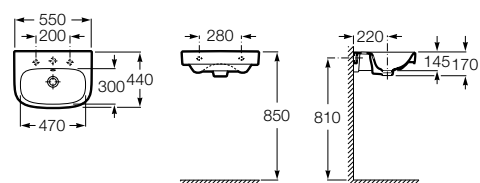

Debba

32799500Y Настенная керамическая раковина 550. Смеситель не входит в комплект.

33799000Y Пьедестал для керамической раковины.

33799100Y Полуьедестал для керамической раковины.