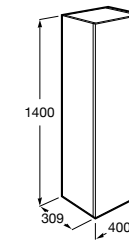

Beyond

857237XXX Шкаф-колонна со встроенным зеркалом и регулируемыми по высоте полочками.