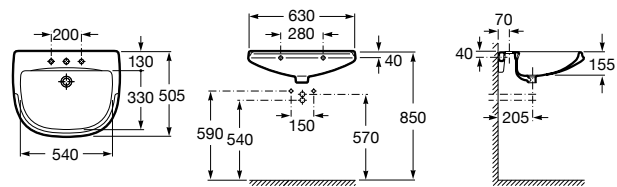

Dama Retro

1. **320322001** Настенная керамическая раковина. Пьедестал и смеситель не входят в комплект.
   331325001 Пьедестал для керамической раковины.