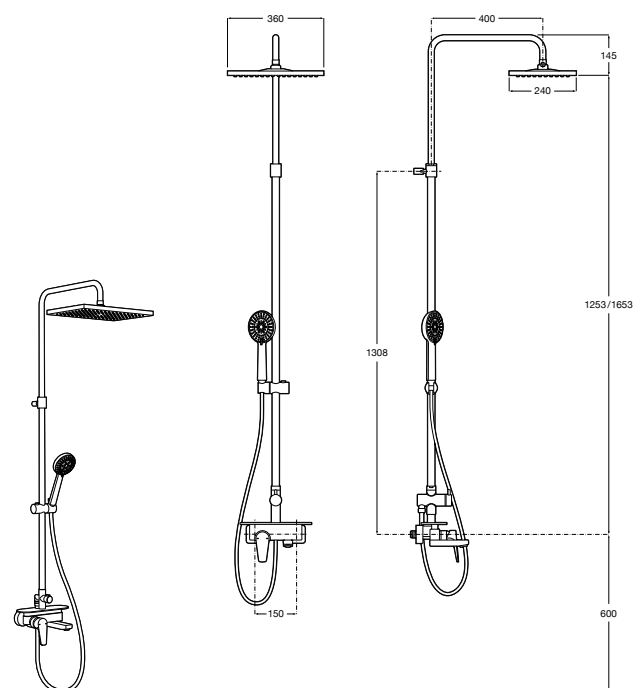

Душевые стойки / однорычажные и двухвентильные смесители

Even-M

5A9C90C00 Душевая стойка для ванны и душа с полочкой с однорычажным управлением. Высота стойки регулируется от 1253 до 1653 мм. Включает: ручной душ и держатель с возможностью регулировки наклона.