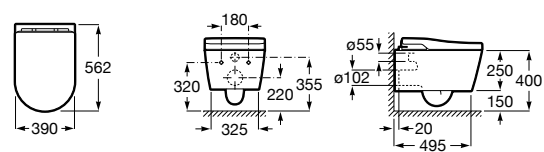

In-Wash® Inspira напольный ©

80306L001 In-Wash® - Smart-унитаз напольный Rimless, двойной выпуск. Включает: бачок, крышку и сиденье с функцией мытья и сушки. Требуется подключение к сети.