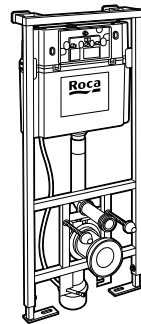

Duplo WC Fluxor Single Flush

890092300 DUPLO WC Fluxor Single Flush - Каркас со встроенным бачком, клапаном смыва и установочными крепежами. Минимальная глубина 140 мм. Осевое расстояние 180 мм. Металлический профиль с сопротивлением 400 кг. 0-200 мм регулируемые ножки. Патрубок Ø 90 / Ø 110.