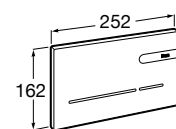

EP-2 Dual Electronica

890102009	EP2 - Двойной смыв, электронная, отделка стекло. Автоматический или ручной смыв. Настраиваемая цветная подсветка. Бесконтактный смыв с помощью датчика присутствия.
890103009	EP2 (для версий компакт) - Двойной смыв, электронная, отделка стекло. Автоматический или ручной смыв. Настраиваемая цветная подсветка. Бесконтактный смыв с помощью датчика присутствия.