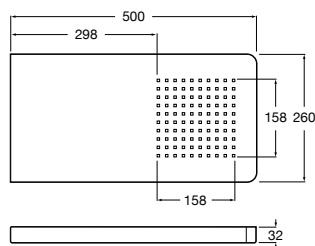

Fit

5B6661C00 Антивандальная душевая насадка.

Душевые форсунки

Форсунка Square

5B3778C00 SQUARE - Душевая форсунка с изменяемым углом потока. Хром.

Форсунка Round

5B3878C00 ROUND - Душевая форсунка с изменяемым углом потока. Хром.