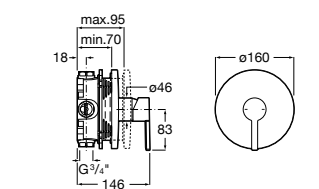

Naia

5A2B96C00 Встраиваемый смеситель для ванны или душа. Установка с RocaBox Арт. 525869403.

5A2B96..0 Встраиваемый смеситель для ванны или душа. Покрытие Everlux. Установка с RocaBox Арт. 525869403.