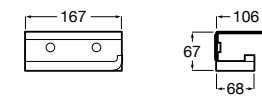

**Classica**

816811001 Держатель для туалетной бумаги с крышкой.

Размеры в мм

**Record**

817665001 Держатель для туалетной бумаги с крышкой.

**Hotel's**

816383001 Держатель для туалетной бумаги без крышки.

Аксессуары / держатели для туалетной бумаги без крышки и резервные