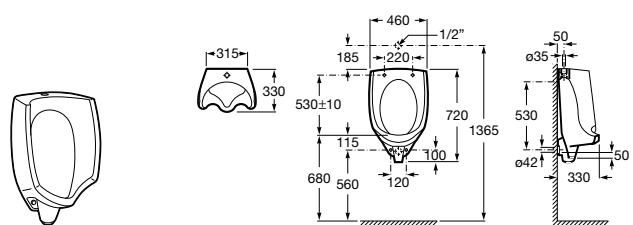

Аксессуары для писсуаров

Mural

353330001 Писсуар настенный с манжетой, пробкой для очистки и крепежным комплектом.

526505114 Связующий локоть Mural. Необходим для сборки писсуара Mural.

526505214 Сливной локоть Mural. Необходим для сборки писсуара Mural.

Аксессуары для слива

Garda

526005510 Решетка из нержавеющей стали с резиновой вставкой.