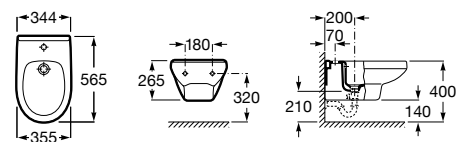

Victoria

355305..S Подвесное биде без крышки. Смеситель не входит в комплект. Для установки подвесных биде необходима совместимая система инсталляции Rosa.