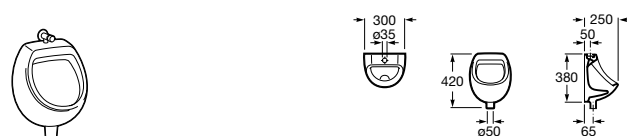

Pack Mini + Instant

35T145000 Готовое решение, состоящее из писсуара Mini, сливного клапана Instant, внешней трубки, комплекта для фиксации писсуара и сифона.