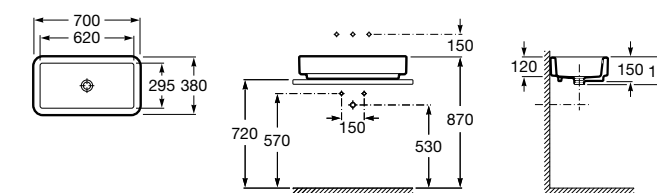

Element

327572000 Накладная керамическая раковина. Смеситель не входит в комплект.