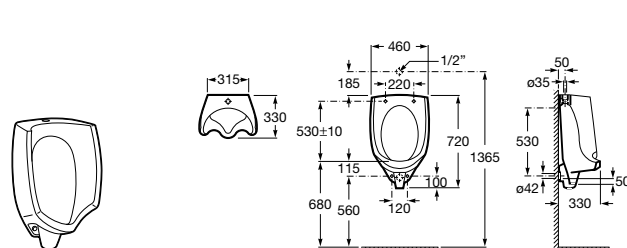

Euret

353330001 Писсуар настенный с манжетой, пробкой для очистки и крепежным комплектом.

526505114 Связующий локоть Mural. Необходим для сборки писсуара Mural.

526505214 Сливной локоть Mural. Необходим для сборки писсуара Mural.