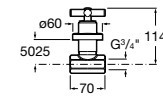

Loft

5A1643C00 Встраиваемый вентиль. 3/4". F-указатель (холодная).

5A1943C00 Встраиваемый вентиль. 3/4". C-указатель (горячая).