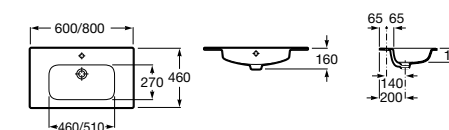

Раковина

Арт. 32799E000 60 x 46 см

Арт. 32799C000 80 x 46 см