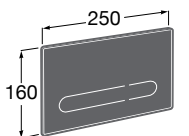

EP-1 Dual Electronica ©

890104008 EP1 - Двойной смыв, электронная, отделка стекло. Автоматический или ручной смыв. Настраиваемая цветная подсветка. Совместима со всеми системами инсталляций Роса. Бесконтактный смыв с помощью датчика присутствия. Подходит для установки в частных и общественных местах.