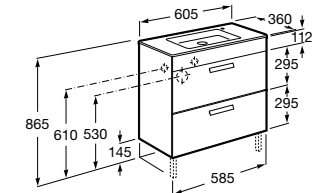

Debba Compact

1. **ZRU9302708** Мебельный модуль белый глянец.
   32799H00Y Раковина Debba Unik 600.