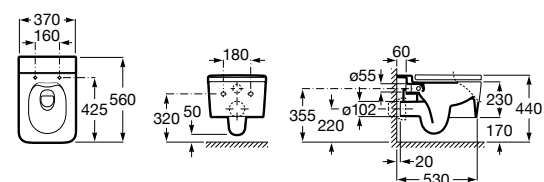

80162C004 Сиденье и крышка с механизмом «мягкое закрывание» для унитаза.

80162B004 Сиденье и крышка с креплениями из нержавеющей стали для унитаза.

Inspira Square

346537..0 SQUARE - Подвесная чаша Rimless с горизонтальным выпуском. Включает: крепежный комплект. Для установки выберите систему инсталляции Rosa для подвесных унитазов.