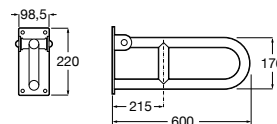

Access Comfort / Pro

1. **816932001** COMFORT - Поручень откидной для людей с ограниченными возможностями. Цвет: нержавеющая сталь.
2. **816908009** COMFORT - Поручень откидной для людей с ограниченными возможностями. Цвет: белый винил.
3. **816932002** COMFORT - Поручень откидной для людей с ограниченными возможностями. Цвет: нержавеющая сталь, сатин.
4. **816960009** PRO - Поручень откидной для людей с ограниченными возможностями. Цвет: белый винил.
5. **816985009** PRO - Поручень откидной для людей с ограниченными возможностями, антибактериальное покрытие.