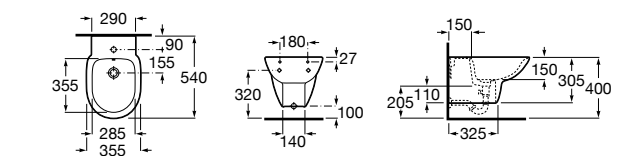

Debba Round ©

357999000 Подвесное биде без крышки. Смеситель не входит в комплект. Для установки подвесных биде необходима совместимая система инсталляции Rosa.

806B2000B Крышка для биде с креплениями из нержавеющей стали. Материал SUPRALIT®.

Размеры в мм