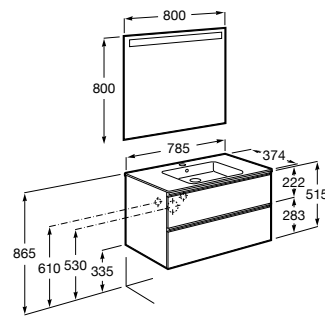

The Gap Compact ®

1. **851497XXX** UNIK - Комплект мебели с 2 ящиками и раковиной (смеситель располагается по центру).
   851528XXX PACK - Комплект мебели с 2 ящиками и раковиной (смеситель располагается по центру) и зеркала Eidos.
   816826339 Набор из 2 ножек 335 мм для мебели UNIK с 2 ящиками.
   816826458 Набор из 2 ножек 335 мм для мебели UNIK с 2 ящиками.