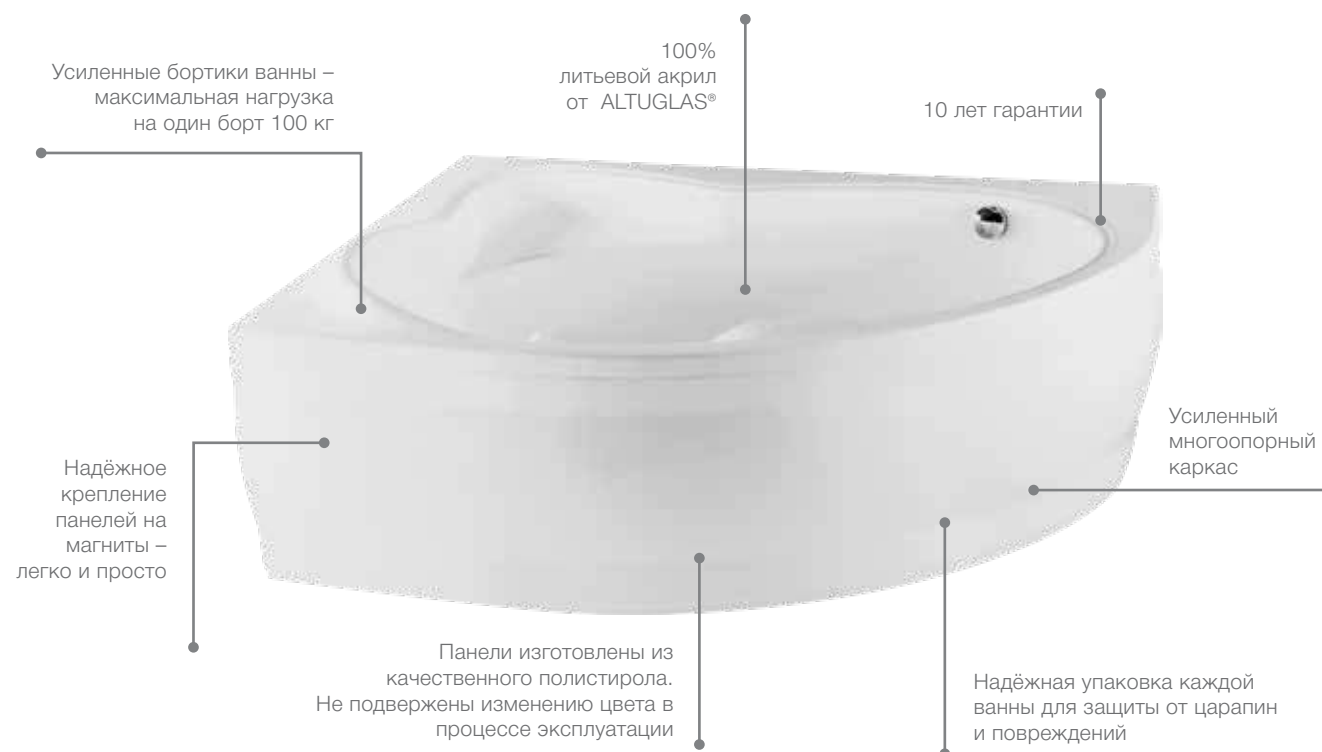

Характеристики и преимущества

Рекомендуемая высота установки для акриловых ванн составляет 62-64 см от уровня пола до верхней точки бортика ванны, за исключением ванны Уло. За счет своей глубины данную ванну рекомендовано выставлять на высоту 66 см.