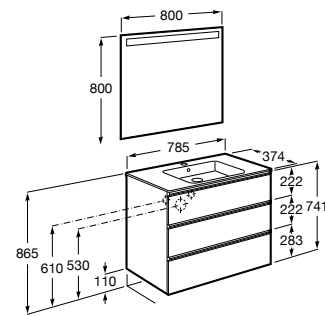

The Gap Compact ®

1. **851499XXX** UNIK - Комплект мебели с 3 ящиками и раковиной (смеситель располагается по центру).
   851530XXX PACK - Комплект мебели с 3 ящиками и раковиной (смеситель располагается по центру) и зеркала Eidos.
   816827339 Набор из 4 ножек 110 мм для мебели UNIK с 3 ящиками.
   816827458 Набор из 4 ножек 110 мм для мебели UNIK с 3 ящиками.