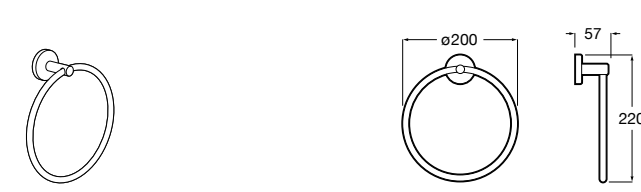

Compas

817362001 Полотенцедержатель в форме кольца.