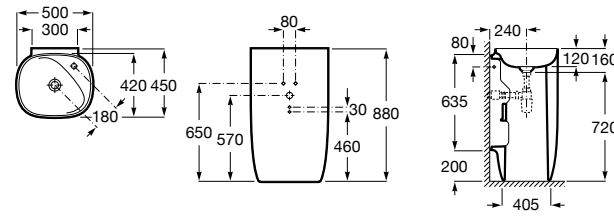

Раковины, унитазы и биде

Раковины Totem

Beyond

3270B0..0 Раковина напольная из материала FINECERAMIC®. Универсальный выпуск с керамической крышкой Ø 72мм. Смеситель не входит в комплект.