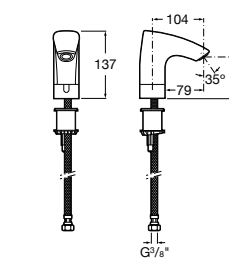

M3-E

1. **5A5602C00** Электронный кран для раковины для подвода одной воды. Ограничитель потока воды 5,7 л/мин, гибкая подводка. Питание от четырех щелочных батареек 1,5V LRG (AA). Батарейки не включены в комплект.
2. **5A5702C00** Электронный кран для раковины для подвода одной воды. Гибкая подводка. Питание от сети 230 V. Источник питания включен в комплект.