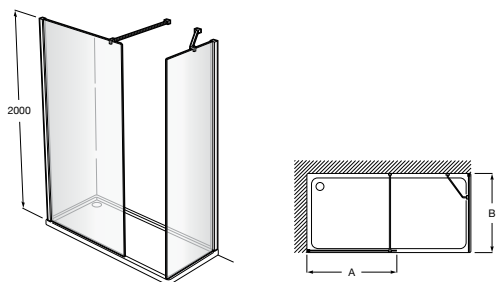

Line DF + LF

Фиксированная панель + 1 фиксированная сторона.

D1HF (A)	От 700 до 900
	От 901 до 1200
LF (B)	От 700 до 900
	От 901 до 1000