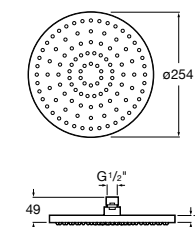

Rainsense

5B2250C00 Круглая душевая насадка. Хромированный ABS-пластик. Кронштейн покупается отдельно.