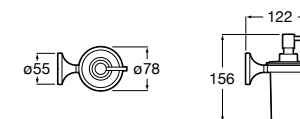

**Cubica**

816828001 Настенный диспенсер.

**Classica**

816817001 Настенный диспенсер.

**Onda ©**

3870ZK000 Стакан на столешницу.

Аксессуары / стаканы на столешницу

**Tempo**