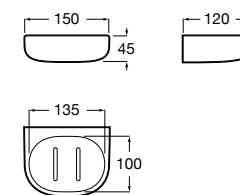

Victoria

816683001 Настенная мыльница. Крепление на болты или клей.

Onda ©

3870Z4000 Настенная мыльница.