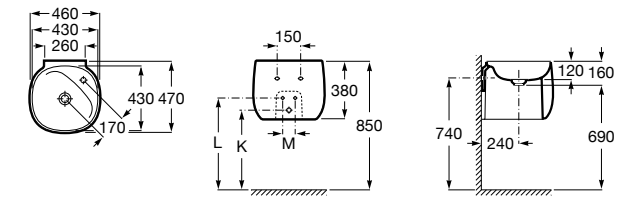

Раковины со встроенным полупьедесталом

Beyond

3270B1..0 Настенная раковина из материала FINECERAMIC® с универсальным выпуском с керамической крышкой Ø 72мм. Смеситель не входит в комплект.