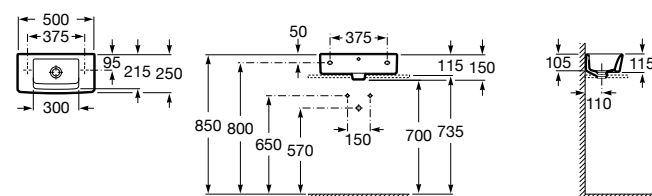

Мини-раковины

Hall

325883000 Настенная или накладная керамическая раковина. Смеситель не входит в комплект.