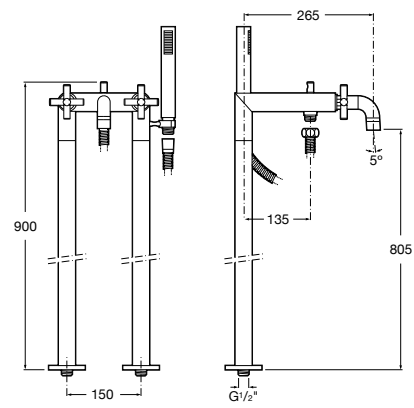

**Loft**

5A2743C00 Напольный смеситель для ванны и душа с автоматическим переключателем, гибким душевым шлангом 1,75 м, душевой лейкой, встроенным держателем и вертикальными колонками подвода воды.

Размеры в мм