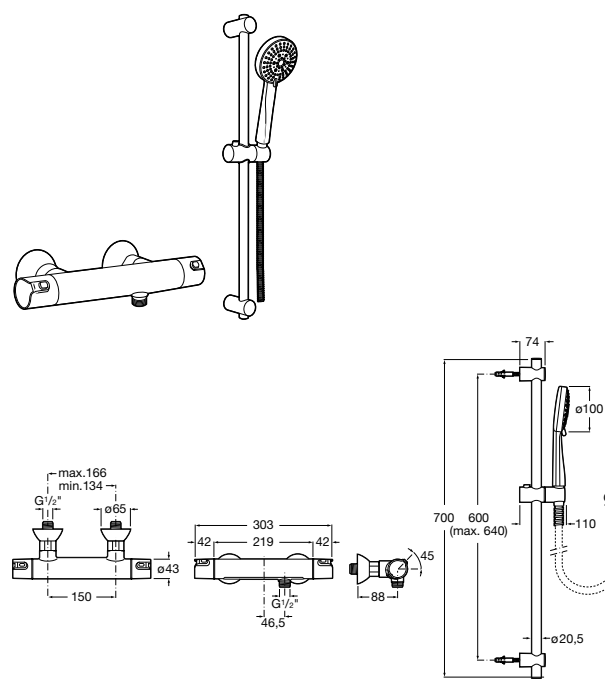

T-500

5D0418C00 Комплект состоит из внешнего термостатического смесителя для душа и набора для душа с ручным душем 100 мм с 3 режимами потока, штанги 700 мм, регулируемого держателя для ручного душа и гибкого шланга 1,70 м.