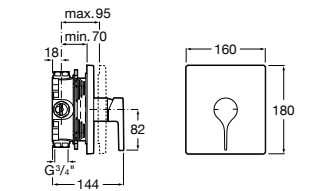

Victoria

5A2025C0M* Монтируемый на стену смеситель для душа, душевой лейкой Natura, гибким шлангом 1,50 м и поворотным настенным держателем.

5A2125C0M Монтируемый на стену смеситель для душа.

Смесители для душа / настенные / двухвентильные

Loft

5A2043C00 Монтируемый на стену смеситель для душа с гибким душевым шлангом 1,50 м, душевой лейкой и поворотным держателем.

Carmen

5A204BC00 Монтируемый на стену смеситель для душа с гибким душевым шлангом 1,50 м, душевой лейкой и поворотным держателем.

Brava

5A2030C02 Монтируемый на стену смеситель для ванны и душа с автоматическим переключателем с фиксатором, гибким душевым шлангом 1,50 м, душевой лейкой и поворотным держателем.

Размеры в мм
*до окончания складских запасов

Смесители для душа / встраиваемые (установка с RocaBox)

Insignia

5A2B3AC00 Встраиваемый смеситель для ванны или душа. Установка с RocaBox Арт. 525869403.

5A2B3A..0 Встраиваемый смеситель для ванны или душа. Покрытие Everlux. Установка с RocaBox Арт. 525869403.

L90

5A2B01C00 Встраиваемый смеситель 1/2" для ванны или душа. Установка с RocaBox Арт. 525869403.

Pals

5A2B6DC00 Встраиваемый смеситель для ванны или душа. Установка с RocaBox Арт. 525869403.

Naia

5A2B96C00 Встраиваемый смеситель для ванны или душа. Установка с RocaBox Арт. 525869403.

5A2B96..0 Встраиваемый смеситель для ванны или душа. Покрытие Everlux. Установка с RocaBox Арт. 525869403.

Lanta

5A2B11C00 Встраиваемый смеситель для ванны или душа. Установка с RocaBox Арт. 525869403.

Размеры в мм