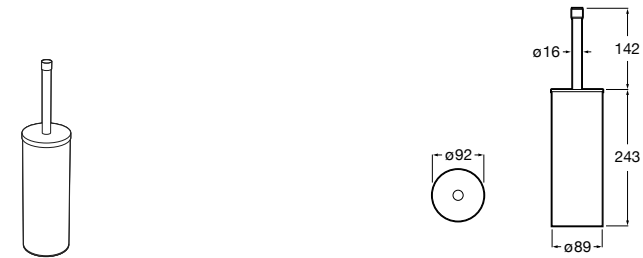

Superinox

817306002 Напольный держатель для щеток.