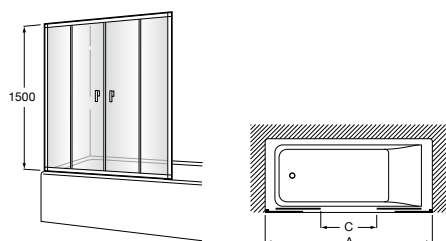

Душевое ограждение для ванны / 3 стены / фронтальное / раздвижные двери

Easy BL4-E

Фронтальное ограждение для ванны. 2 раздвижные створки + 2 фиксированные.

		Минимальное открытие (C)
BL4-E (A)	От 1170 до 1400	390
	От 1401 до 1600	490
	От 1601 до 2000	590