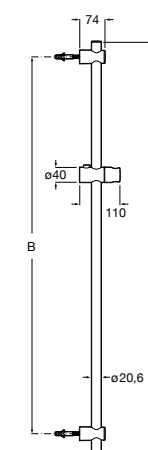

Stella

Душевая штанга с регулируемым держателем для ручного душа.

	A	B
5B0305C00	900	846
5B0205C00	700	646