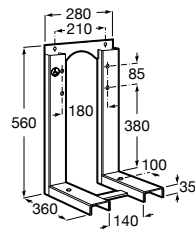

Каркас

822091001 Каркасная рама для подвесных унитазов и биде с межосевым расстоянием 180 мм. Стальной профиль с максимальной нагрузкой 400 кг.

Системы инсталляции / писсуары

Duplo Urinario Universal

890094100 DUPLO URINAL UNIVERSAL - Инсталляционная система для писсуаров. Минимальная глубина 130 мм. Металлический профиль с максимальной нагрузкой 130 кг, регулируемые ножки 0-200 мм. Регулируемое по высоте гидравлическое соединение.

Системы инсталляции / поручни

Duplo Handicapped

890090600 DUPLO HANDICAPPED - Встраиваемый каркас для установки поручня. Подходит для установки сбоку систем Duplo. Металлический профиль с максимальной нагрузкой 100 кг, регулируемые ножки 0-200 мм.

Системы инсталляции / аксессуары

Silent in wall

890063000 SILENT IN WALL - звукоизоляционная прокладка для подвесного унитаза или подвесного биде. Предназначена для поглощения звука во время смыва.

Патрубок

892027000 Патрубок-адаптер для подвесного унитаза с выпуском в пол.

Панели смыва / одинарные

PL1 Single

890095100 PL1 SINGLE - Одинарный смыв.

PL2 Single

890096100 PL2 SINGLE - Одинарный смыв.

PL3 Single

890097100 PL3 SINGLE - Антивандальная панель смыва из нержавеющей стали, одинарный смыв.