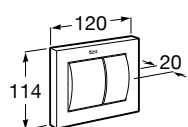

Доступность / панель смыва

PL-N1 Dual

1. **890066000** PL-N1 - Вспомогательная панель, двойной смыв, пневматическое управление для людей с ограниченной подвижностью. Устанавливается вместе с любой механической панелью управления Роса. Максимальное расстояние 1500 мм.