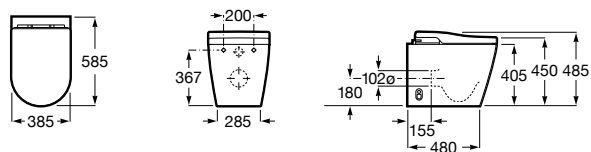

Smart-унитазы

In-Wash®