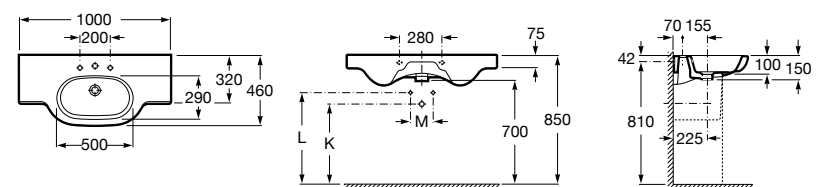

Dama

327780000 Настенная керамическая раковина. Смеситель не входит в комплект.

337470000 Пьедестал для керамической раковины.

337471000 Полупьедестал для керамической раковины.

Meridian

32724B000 Настенная керамическая раковина. Смеситель не входит в комплект.

335240000 Пьедестал для керамической раковины.

337241000 Полупьедестал для керамической раковины.