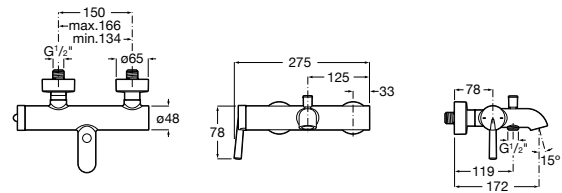

L90

5A0D01C00 Монтируемый на стену смеситель для ванны-душа с автоматическим переключателем потока.