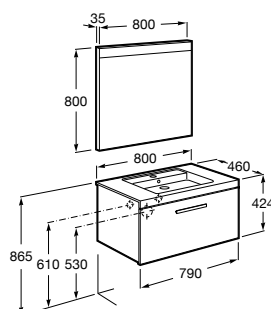

Beyond

851357XXX UNIK - Комплект мебели с двумя ящиками и раковиной из материала FINECERAMIC®. Ножки и смеситель не входят в комплект.

Inspira

851088XXX Мебельный модуль, совместим с полустраиваемыми раковинами формы ROUND / SOFT. Раковина и смеситель не входят в комплект. Влагостойкая столешница.

851096XXX Мебельный модуль, совместим с полустраиваемыми раковинами формы SQUARE. Раковина и смеситель не входят в комплект. Влагостойкая столешница.

816815339 Комплект из 2-х ножек.

Carmen

857135XXX Модуль для раковины.

3270A0000 Раковина с одним отверстием для смесителя.

3270A0003 Раковина с тремя отверстиями под смеситель.

Heima

851002XXX Мебельный модуль для раковины с рабочей поверхностью. Раковина и смеситель не входят в комплект. Модуль дополнительно обработан защитой от влаги.

851040XXX PACK - Комплект мебели, раковины и зеркала с подсветкой LED Smartlight. Компактный сифон. Раковина, ножки и смеситель не входят в комплект. Модуль дополнительно обработан защитой от влаги.

856925331 Комплект из 2-х ножек.

Inspira

851076XXX UNIK - Комплект мебели и раковины. Компактный сифон. Ножки и смеситель не входят в комплект.

816815339 Комплект из 2-х ножек.

Inspira

851080XXX Мебельный модуль для накладной раковины. Раковина и смеситель не входят в комплект. Влагостойкая столешница.

816815339 Комплект из 2-х ножек.

Prisma

855945XXX UNIK - Комплект мебели и раковины. Компактный сифон. Ножки и смеситель не входят в комплект.

855929XXX PACK - Комплект мебели, раковины и зеркала Prisma Basic со встроенной LED-подсветкой. Компактный сифон. Ножки и смеситель не входят в комплект.

Prisma

855952XXX UNIK - Комплект мебели и раковины. Компактный сифон. Ножки и смеситель не входят в комплект.