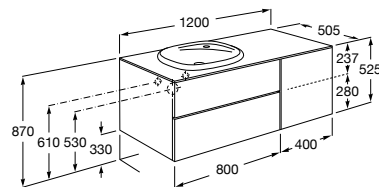

Beyond раковина слева

851391XXX UNIK - Комплект мебели из двух ящиков и шкафа с одной дверцей и раковины слева. Материал раковины Surfex®. Смеситель и ножки не входят в комплект.