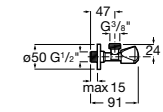

Запорный кран

525166000 Угловой запорный кран 1/2" - 3/8" (шаровый механизм, металлическая ручка).

525166100 Угловой запорный кран 1/2" - 1/2" (шаровый механизм, металлическая ручка).