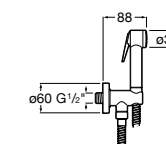

Be Fresh

5B9161C00	Комплект гигиенического душа. Включает: душевую лейку, настенный держатель с предохранительным клапаном и металлический гибкий шланг.