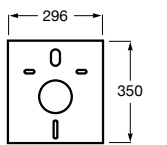

Silent in wall

890063000 SILENT IN WALL - звукоизоляционная прокладка для подвесного унитаза или подвесного биде. Предназначена для поглощения звука во время смыва.