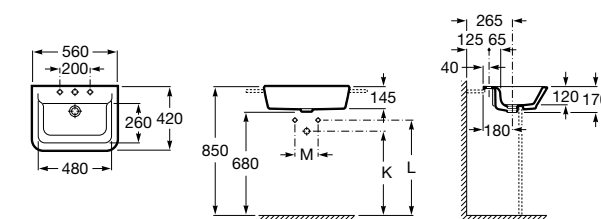

The Gap Original

32747S000 Раковина керамическая, полувстраиваемая. Смеситель не входит в комплект.