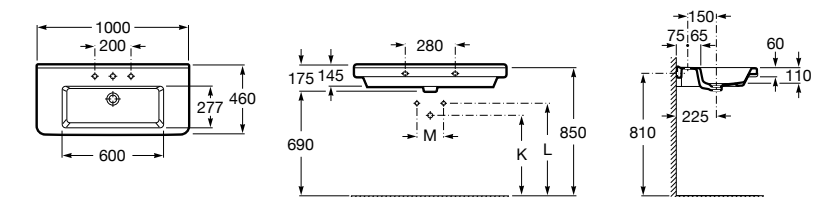

The Gap

3270MB000 Настенная или накладная керамическая раковина. Смеситель не входит в комплект.