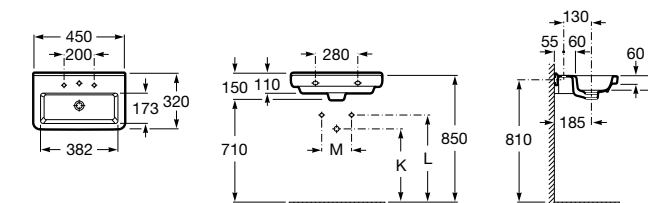

Dama

327789000 Настенная керамическая раковина. Смеситель не входит в комплект.

337782000 Полуьедестал для керамической раковины компакт.