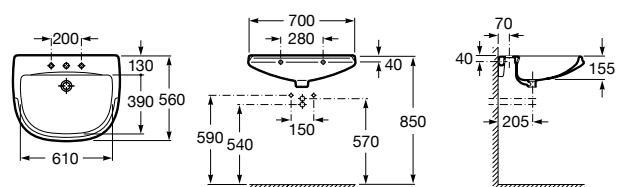

**Diverta**

327110000 Настенная или накладная керамическая раковина. Смеситель не входит в комплект.

Размеры в мм

**Dama Retro**

320321001 Настенная керамическая раковина. Пьедестал и смеситель не входят в комплект.