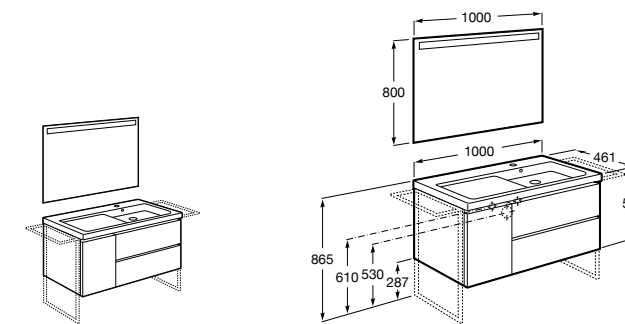

Domi раковина справа

В цвете белый глянец модуль и раковина заказываются отдельно.

857627806 Модуль для раковины справа.

3270ME004 Раковина The Gap Plus правая.

ZRU9302809 Зеркало The Gap Original 1000.

851548XXX Комплект. Включает в себя: мебельный модуль и раковину.

851541XXX Готовое решение. Включает в себя: мебельный модуль, раковину и зеркало Eidos.

Дополнительно:

816830485 Каркас без полотенцедержателя (1 шт.).

816831485 Каркас с полотенцедержателем (1 шт.).