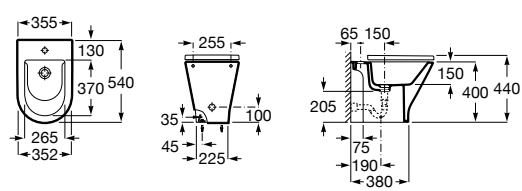

The Gap Round ©

3570N4000 Биде керамическое без крышки.

806D12001 Крышка для биде с механизмом «мягкое закрывание».

806D10001 Крышка для биде.

Размеры в мм