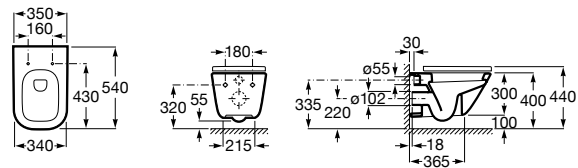

Dama Senso

346517000 Подвесная чаша с горизонтальным выпуском.

ZRU9000040 Сиденье и крышка с механизмом «мягкое закрывание» и быстрого снятия для унитаза.

ZRU9302991 Сиденье и крышка тонкие с механизмом «мягкое закрывание» и быстрого снятия для унитаза.