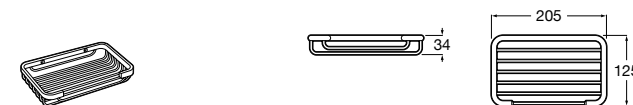

Hotel's Classic
815413001 Контейнер решетчатый.