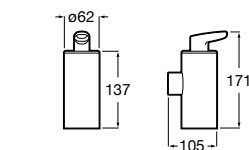

Hotel's

816722001 Настенный диспенсер.