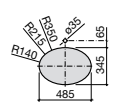

Berna

327871001 Раковина керамическая, встраиваемая снизу. Смеситель не входит в комплект.