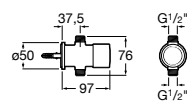

Sprint

5A9124C00 Наружный смывной кран для писсуара.

5A9317C00 Внешняя трубка для писсуара.