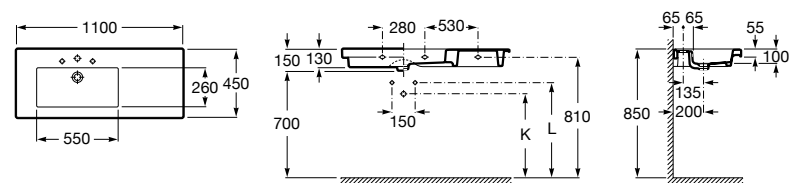

Prisma

327541000 Настенная или накладная керамическая раковина. Смеситель не входит в комплект.