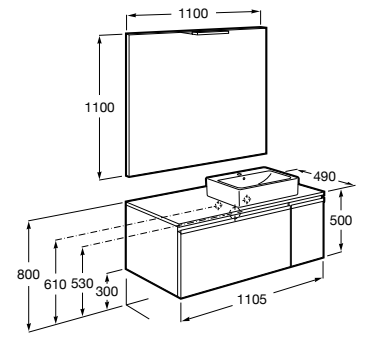

816811336 Комплект из 2-х ножек.

Размеры в мм

Neima раковина справа

851005XXX Мебельный модуль для раковины с рабочей поверхностью. Раковина и смеситель не входят в комплект. Модуль дополнительно обработан защитой от влаги.