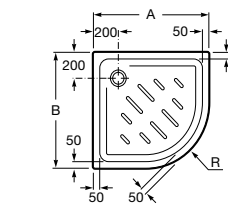

Керамические душевые поддоны**Malta Walk-In**

Керамический душевой поддон с противоскользящим покрытием и с платформой венге.

373524000

Malta

Керамический душевой поддон.

	A	B	C	D
373516000	1200	800	65	180
373517000	1000	800	65	180
373505000	1200	750	65	175
373506000	1000	750	65	170
37450C000	1200	700	65	175
37450D000	1000	700	65	170
37450E000	900	700	65	170
373513000	1200	700	80	175
373512000	1000	700	80	170
373519000	900	700	80	170