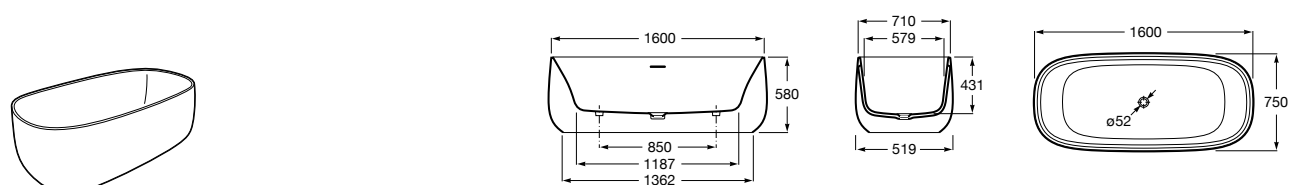

Beyond

248465000 Овальная ванна SURFEX®. Интегрированный слив-перелив, донный клапан с системой click-clack, с крышкой Surfex®.