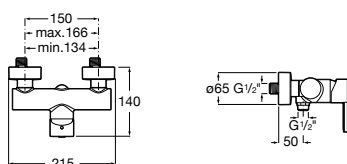

Naia

5A2196C00 Монтируемый на стену смеситель для душа.

5A2196..0 Монтируемый на стену смеситель для душа. Покрытие Everlux.

Lanta

5A2111C00 Монтируемый на стену смеситель для душа.