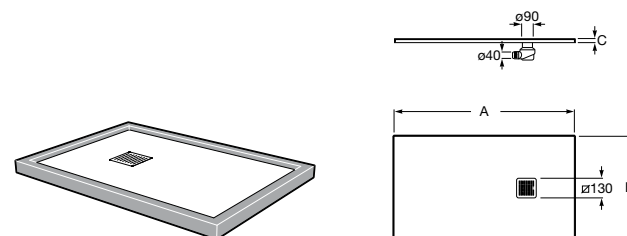

Terran (с рамкой)

Ультратонкий душевой поддон, материал STONEX®, с рамкой.

	A	B	C
P10270838441..0	1800	900	41
P10264038441..0	1600	900	41
P10257838441..0	1400	900	41
P1024B038441..0	1200	900	38
P1023E838441..0	1000	900	36
P10270832041..0	1800	800	41
P10264032041..0	1600	800	41
P10257832041..0	1400	800	41
P1024B032041..0	1200	800	38
P1023E832041..0	1000	800	36
P1027082EE41..0	1800	750	41
P1026402EE41..0	1600	750	41
P1025782EE41..0	1400	750	41
P1024B02EE41..0	1200	750	38
P1023E82EE41..0	1000	750	36
P1027082BC41..0	1800	700	41
P1026402BC41..0	1600	700	41
P1025782BC41..0	1400	700	41
P1024B02BC41..0	1200	700	38
P1023E82BC41..0	1000	700	36

Terran

Ультратонкий душевой поддон, материал STONEX®. Противоскользящая поверхность с текстурой под камень. Включает слив gran saudal.

	A	B	C
AP1033E83E801..0	1000	1000	31
AP10338438401..0	900	900	28
AP10332032001..0	800	800	26

Terran 1/4 круга

Ультратонкий душевой поддон, материал STONEX®. Противоскользящая поверхность с текстурой под камень. Включает слив gran saudal.

	A	B	C
AP10538438401..0	900	900	28

Акриловые душевые поддоны

Neo Daiquiri

Сверхтонкий акриловый душевой поддон, включает слив диаметром 90 с крышкой того же цвета, что и поддон.

	A	B	C
276167..0	1800	800	40
276323..0	1400	800	40
276183..0	1200	800	40
276187..0	1000	800	40
276169..0	1700	750	40
276173..0	1600	750	40
276177..0	1500	750	40
276209..0	1200	750	40
276191..0	900	750	40
276171..0	1700	700	40
276175..0	1600	700	40
276179..0	1500	700	40
276181..0	1400	700	40
276185..0	1200	700	40
276189..0	1000	700	40
276193..0	900	700	40

Easy STA

Акриловый душевой поддон с противоскользящим покрытием. Включает сливной комплект.

	A	B
276088000	1000	700
276087000	900	750