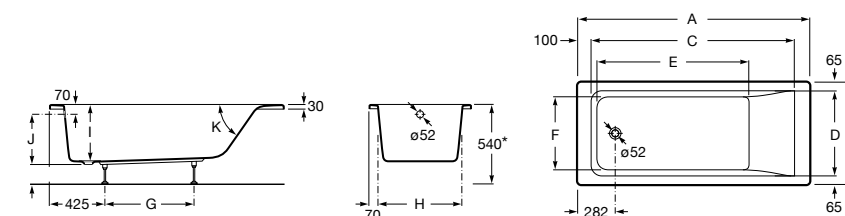

Размеры в мм

Easy

Прямоугольная акриловая ванна с гидромассажем Tonis.

	A	B	C	D	E	F	G	H	I	J	K	Объем, л
248155001	1700	750	1418	618	1110	540	650	309	420	341	55°	197
248156001	1700	700	1418	568	1110	490	490	284	420	341	55°	180
248171001	1600	750	1318	618	1010	540	650	309	420	341	55°	183
248157001	1600	700	1318	568	1010	490	490	284	420	341	55°	167
248172001	1500	700	1218	568	910	490	470	284	400	341	62°	161
248173001	1400	700	1118	568	810	490	470	284	400	341	62°	146