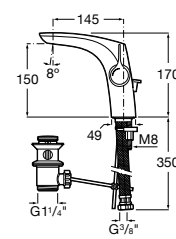

Смесители для раковин / монтаж на бортик / однорычажные

Insignia

5A333AC00 Смеситель для раковины с донным клапаном с системой click-clack и гибкой подводкой, Cold start.