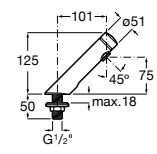

Sentronic-E

5A4602C00 Электронный смеситель для раковины, монтируемый на стену. Питание от сети 230 V. Включает источник питания. Необходимо укомплектовать 525874603.

525874603 Внутренняя часть электронного смесителя для раковины, монтируемого в стену. Питание от сети 230 V.