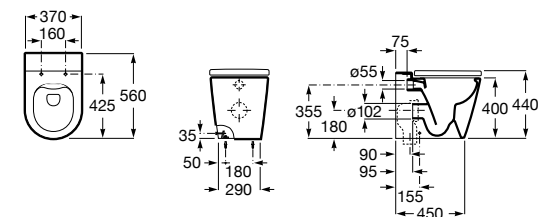

Inspira Square

347537..0 Чаша унитаза Rimless с двойным выпуском. Включает: крепежный комплект.

801532..B SQUARE - Сиденье и крышка с механизмом «мягкое закрывание» для унитаза. Материал SUPRALIT®.

Inspira Round