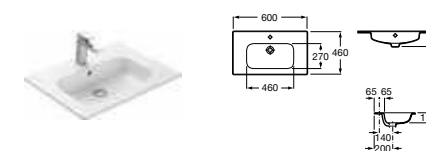

Раковина

Арт. 32799E000 Victoria-N Unik, 60 см