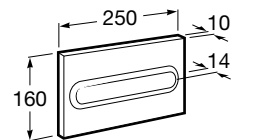

PL2 Single

890096100 PL2 SINGLE - Одинарный смыв.