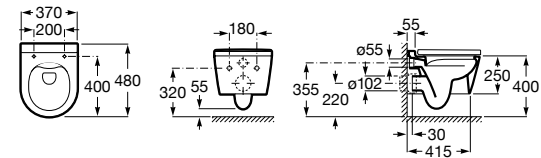

Hall

346627000 Подвесная укороченная чаша с горизонтальным выпуском. Включает: крепежный комплект. Для установки выберите систему инсталляции Rosa для подвесных унитазов.

801622004 Сиденье и крышка с механизмом «мягкое закрывание».

801620004 Сиденье и крышка с креплениями из нержавеющей стали для укороченного унитаза.