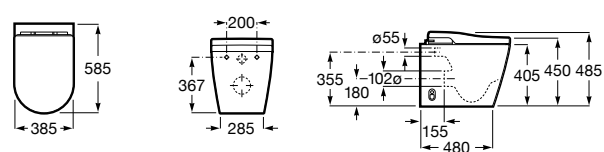

In-Wash® Inspira подвесной

803060001 In-Wash® - Smart-унитаз Rimless подвесной с выпуском в стену. Включает: крышку и сиденье с функцией мытья и сушки. Требуется подключение к сети. Для установки рекомендуется использовать систему Duplo WC Smart (890090800), оснащенную механизмом двойного смыва и шлангом для подвода воды в Smart-унитазов.

Inspira In-Wash® In-Tank приставной для высокорасполагаемого бачка ©

803063001 In-Wash® - Smart-унитаз приставной Rimless, для высокорасполагаемого бачка. Включает: крышку и сиденье с функцией мытья и сушки. Требуется подключение к сети. Для установки рекомендуются системы инсталляции Basic Tank.

Размеры в мм