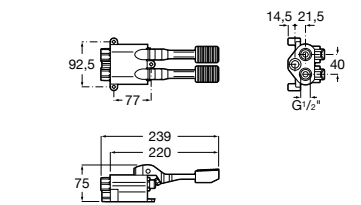

Смесители для раковин / педаль монтируемая в пол

Instant Foot

505128600 Педальный смеситель. Установка на полу.