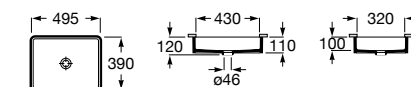

Inspira Round

32752R..0 ROUND - Полувстраиваемая раковина из материала FINECERAMIC® с фиксированным открытым керамическим выпуском. Смеситель не входит в комплект.

Foro

327880000 Раковина керамическая врезная. Смеситель не входит в комплект.

Раковины, встраиваемые снизу

Grand Berna

327899000 Раковина керамическая, встраиваемая снизу. Смеситель не входит в комплект.

Inspira

327535..0 Раковина из материала FINECERAMIC®, встраиваемая снизу с монтажным креплением.

Berna

327871001 Раковина керамическая, встраиваемая снизу. Смеситель не входит в комплект.

Neo Selene

322307000 Раковина керамическая врезная или встраиваемая снизу. Смеситель не входит в комплект.

Размеры в мм

Diverta

327114000 Раковина керамическая врезная или встраиваемая снизу. Смеситель не входит в комплект.

Inspira

327536..0 Раковина из материала FINECERAMIC®, встраиваемая снизу, с монтажным креплением.

Foro

327884000 Раковина керамическая, встраиваемая снизу. Смеситель не входит в комплект.

Раковины полувстраиваемые

Senso Square

32751S000 Раковина керамическая, полувстраиваемая. Смеситель не входит в комплект.

Inspira

32753S..0 Полувстраиваемая раковина из материала FINECERAMIC®. Смеситель не входит в комплект.

The Gap Original

32747S000 Раковина керамическая, полувстраиваемая. Смеситель не входит в комплект.

Размеры в мм