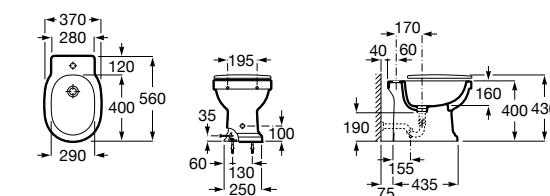

Beyond

3570B8..0 Керамическое биде. Включает: крышку, сифон и установочный комплект.

806B82..B Крышка для биде с механизмом «мягкое закрытие». Материал SUPRALIT®.