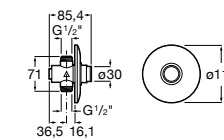

Смывные краны для писсуаров / встраиваемые / порционно-нажимные

Instant

5A9077C00 Встраиваемый смывной кран для писсуара.