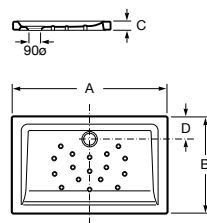

Керамические душевые поддоны**Malta Walk-In**

Керамический душевой поддон с противоскользящим покрытием и с платформой венге.

373524000

Malta

Керамический душевой поддон.

	A	B	C	D
373516000	1200	800	65	180
373517000	1000	800	65	180
373505000	1200	750	65	175
373506000	1000	750	65	170
37450C000	1200	700	65	175
37450D000	1000	700	65	170
37450E000	900	700	65	170
373513000	1200	700	80	175
373512000	1000	700	80	170
373519000	900	700	80	170