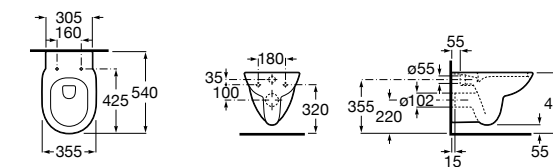

Dama Senso

346517000 Подвесная чаша с горизонтальным выпуском.

ZRU9000040 Сиденье и крышка с механизмом «мягкое закрывание» и быстрого снятия для унитаза.

ZRU9302991 Сиденье и крышка тонкие с механизмом «мягкое закрывание» и быстрого снятия для унитаза.

The Gap Square

346477000 Подвесная чаша с горизонтальным выпуском. Для установки выберите систему инсталляции Роса для подвесных унитазов.

801472004 Сиденье и крышка с механизмом «мягкое закрывание» для унитаза.

801470004 Сиденье и крышка для унитаза.

801472001 Сиденье и крышка тонкие с механизмом «мягкое закрывание» и быстрого снятия для унитаза.

The Gap Square

34647L000 Подвесная чаша Rimless со скрытым креплением. Включает: крепежный комплект. Для установки выберите систему инсталляции Роса для подвесных унитазов.

801472004 Сиденье и крышка с механизмом «мягкое закрывание» для унитаза.

801470004 Сиденье и крышка для унитаза.

801472001 Сиденье и крышка тонкие с механизмом «мягкое закрывание» и быстрого снятия для унитаза.

801472003 Сиденье и крышка для унитаза.

The Gap Round

3460NL000 Подвесная чаша Rimless со скрытым креплением. Включает: крепежный комплект. Для установки выберите систему инсталляции Роса для подвесных унитазов.

801D12001 Сиденье и крышка с механизмом «мягкое закрывание» для унитаза.

801D10001 Сиденье и крышка для унитаза.

801D12003 Сиденье и крышка для унитаза.

801D12007 Сиденье и крышка для унитаза.

Размеры в мм

Debba Square

34699L00Y Подвесная чаша Rimless с горизонтальным выпуском.

8019D2003 Сиденье и крышка тонкие с механизмом «мягкое закрывание» и быстрого снятия для унитаза.

ZRU9302826 Сиденье и крышка с механизмом «мягкое закрывание» и быстрого снятия для унитаза.

Debba Square