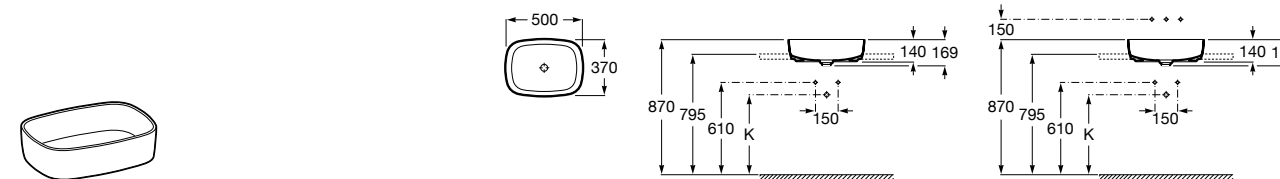

Inspira Soft

327500..0 SOFT - Накладная раковина из материала FINECERAMIC® с фиксированным открытым керамическим выпуском. Смеситель не входит в комплект.