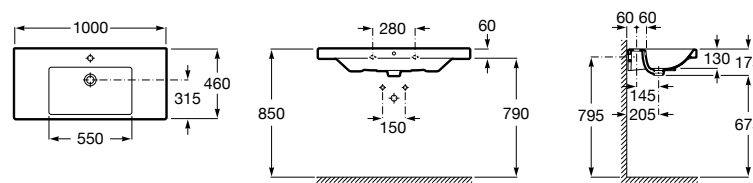

**The Gap**

3270MA000 Настенная или накладная керамическая раковина. Смеситель не входит в комплект.

Размеры в мм

**The Gap**

3270ME000 Настенная или накладная керамическая раковина. Смеситель не входит в комплект.