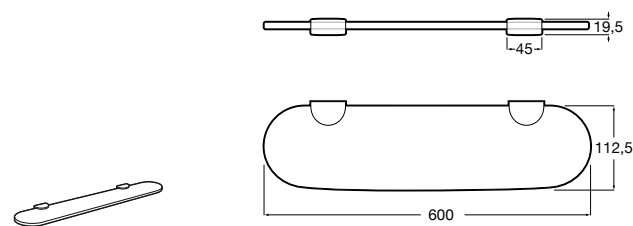

Размеры в мм

Hotel's
816372001 Полочка. Крепления в комплекте.

Twin
816708001 Полочка. Крепления в комплекте.

Victoria
816661001 Полочка. Крепление на болты или клей в комплекте.

Onda ©
Полочка.

	A	B
3870Z0000	500	485
3870Z1000	350	285