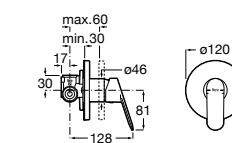

Alfa

5A2A25C00 Встраиваемый смеситель для ванны или душа.