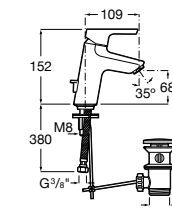

Malva

5A303BC0M Смеситель для раковины с донным клапаном и гибкой подводкой.

5A303BC00 Смеситель для раковины с донным клапаном и гибкой подводкой. Cold start.