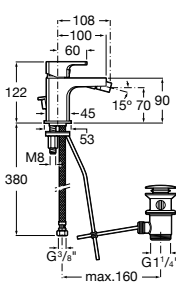

L90C

5A6A01C00 Смеситель для биде с регулятором направления потока, донным клапаном и гибкой подводкой. Cold start.