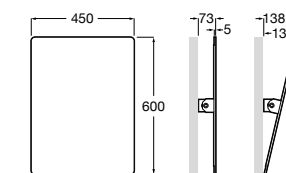

Доступность / аксессуары / откидные зеркала

Access Pro

1. **816965009** PRO - Регулируемое зеркало под наклоном.