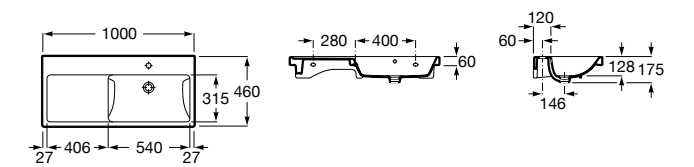

**The Gap**

3270MA000 Настенная или накладная керамическая раковина. Смеситель не входит в комплект.

Размеры в мм

**The Gap**

3270ME000 Настенная или накладная керамическая раковина. Смеситель не входит в комплект.