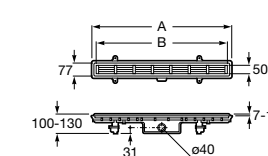

Plate X2

PLATE X2 - Крышка с решёткой для сливного отверстия, совместима с In-Drain Channel.

	A	B
276098000	950 x 50	990
276154000	850 x 50	890
276097000	750 x 50	790
276096000	650 x 50	690