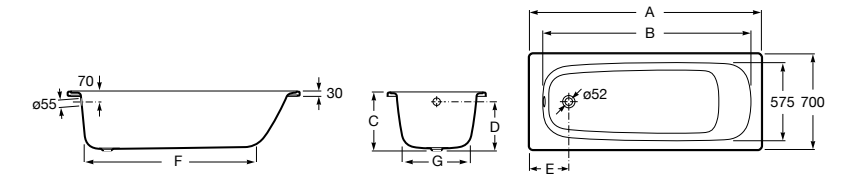

Duo Plus

221670000 Прямоугольная стальная ванна с противоскользящим покрытием дна (стальной лист 3 мм).

Contesa Plus

Прямоугольная стальная ванна с противоскользящим покрытием дна (стальной лист 3,5 мм).

	A	B
237760000	1700	1255
237360000	1600	1157

Princess-N

Прямоугольная стальная ванна с противоскользящим покрытием дна и отверстиями для ручек.

	A	B	C	D	E	F	G	Объем, л
2202E0000	1700	750	1517	620	415	1180	500	215
2203E0000	1600	750	1417	620	415	1135	500	205
2204E0000	1500	750	1317	620	415	1035	500	190
2209E0000	1700	700	1517	575	430	1180	450	190

291053100	Подголовник (черный).
291110000	Хромированные ручки.

Contesa

Прямоугольная стальная ванна.

	A	B	C	D	E	F	G	Объем, л
7235860000	1700	1525	400	300	310	1255	500	195
7235960000	1600	1425	400	300	310	1157	500	180
7236060000	1500	1325	400	300	310	1057	500	165
7236160000	1400	1225	400	300	310	1000	500	150
7212D06001	1200	1045	415	345	290	825	500	130
7212D07001	1000	875	372	300	275	800	500	90

Contesa-Banaseo

213100001 Прямоугольная стальная ванна.