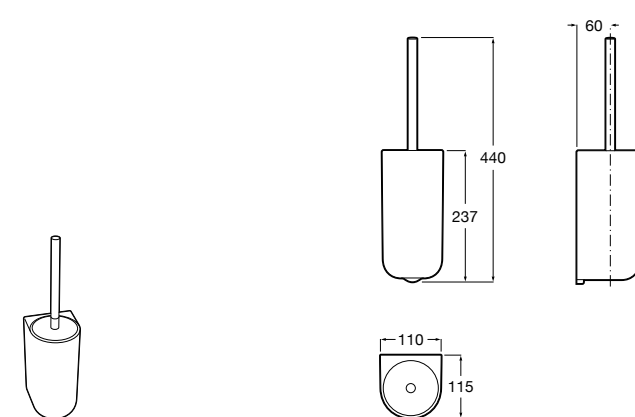

Onda
3870ZE000 Настенный держатель для щетки.