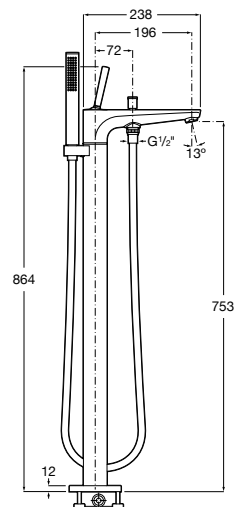

**Loft**

5A2743C00 Напольный смеситель для ванны и душа с автоматическим переключателем, гибким душевым шлангом 1,75 м, душевой лейкой, встроенным держателем и вертикальными колонками подвода воды.

Размеры в мм