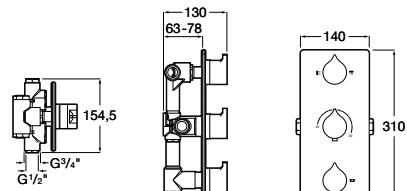

5A213AC00 Встраиваемый термостат для душа. 3-поточный переключатель.