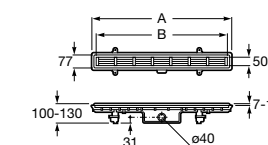

Malta

Керамический душевой поддон.

	A	B	C	D
373516000	1200	800	65	180
373517000	1000	800	65	180
373505000	1200	750	65	175
373506000	1000	750	65	170
37450C000	1200	700	65	175
37450D000	1000	700	65	170
37450E000	900	700	65	170
373513000	1200	700	80	175
373512000	1000	700	80	170
373519000	900	700	80	170

Malta

Угловой керамический душевой поддон.

	A	B	Rad
37450A000	1000	1000	504
37450B000	900	900	504

Italia

Прямоугольный керамический душевой поддон.

	A	B	C	D
3740HP000	1200	800	80	170
3740HS000	1000	800	80	170
3740HG000	1400	700	80	170
3740HR000	1200	700	80	170
3740HT000	1000	700	80	170
3740HU000	900	720	80	170

Italia

Угловой керамический душевой поддон.

	A	B	C	D	Rad
3740HL000	900	900	80	625	550
3740HM000	800	800	80	525	550

Сливы для керамических душевых поддонов

Сливы ультраплоские

27L026000	высота: 60 мм
27L018000	высота: 80 мм

Сливы

506404400	Слив Ø 90 для душевых поддонов.
P0005900R	Слив Ø 65 для душевых поддонов.
506404500	Слив Ø 52 для душевых поддонов.

Italia

Квадратный керамический душевой поддон.

	A	B
3740NH000	900	900
3740NJ000	800	800
3740NK000	700	700

Сливные системы In-Drain

In-Drain Channel

IN-DRAIN CHANNEL - Сливной комплект с прокладкой из геотекстиля.

	A	B
276091000	950 x 50	990
276153000	850 x 50	890
276090000	750 x 50	790
276089000	650 x 50	690

In-Drain X3

IN-DRAIN X3 - Сливной комплект с прокладкой из геотекстиля. Реверсивная керамическая панель (не входит в комплект).

	A	B
276131000	950 x 50	990
276130000	850 x 50	890
276129000	750 x 50	790
276128000	650 x 50	690

Plate X1

PLATE X1 - Крышка сливного отверстия, совместима с In-Drain Channel.

	A	B
276095000	950 x 50	990
276155000	850 x 50	890
276094000	750 x 50	790
276093000	650 x 50	690

Plate X2

PLATE X2 - Крышка с решёткой для сливного отверстия, совместима с In-Drain Channel.