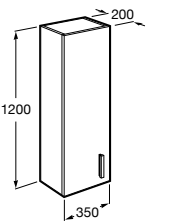

Prisma

856887XXX Реверсивная шкаф-колонна с регулируемыми по высоте металлическими полочками.