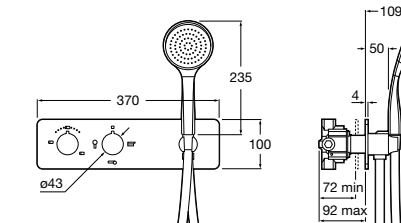

Размеры в мм
5A2B05C00 Встраиваемый термостат для душа. 3-поточный переключатель, душевая лейка и фиксированный держатель.