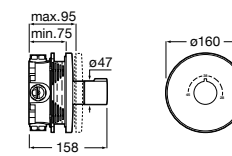

5A9A4AC00 Встраиваемый центральный термостат для душа высокой пропускной способности. Для установки с RosaBox Арт. 525869403