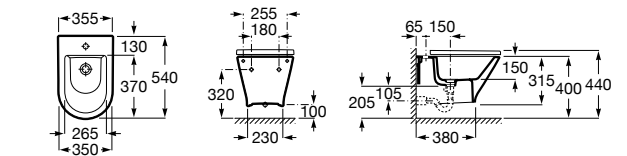

The Gap Round

3570N6000 Подвесное биде без крышки. Включает: комплект скрытого крепления. Смеситель не входит в комплект.

806D12001 Крышка для биде с механизмом «мягкое закрывание».

806D10001 Крышка для биде.