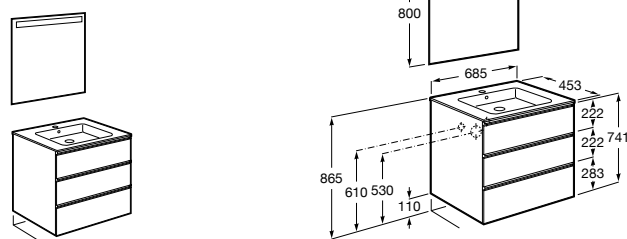

The Gap ©

1. **851485XXX** UNIK - Комплект мебели с 3 ящиками и раковины.
   851518XXX PACK - Комплект мебели с 3 ящиками, раковины и зеркала Eidos.
   816827339 Набор из 4 ножек 110 мм для мебели UNIK с 3 ящиками.
   816827458 Набор из 4 ножек 110 мм для мебели UNIK с 3 ящиками.

Up

1. **ZRU9303011** Мебельный модуль белый глянцевый.
   327471000 Раковина The Gap Original 700.

Размеры в мм

Мебельные модули для одной раковины 600 мм

Beyond ©

1. **851452XXX** UNIK - Комплект мебели с двумя ящиками с ручками и раковиной из материала FINECERAMIC®.

Beyond

1. **851356XXX** UNIK - Комплект мебели с двумя ящиками и раковиной из материала FINECERAMIC®. Ножки и смеситель не входят в комплект.

Inspira

1. **851075XXX** UNIK - Комплект мебели и раковины. Компактный сифон. Ножки и смеситель не входят в комплект.
   816815339 Комплект из 2-х ножек.

Inspira

1. **851079XXX** Мебельный модуль для накладной раковины. Раковина и смеситель не входят в комплект. Влагостойкая столешница.
   816815339 Комплект из 2-х ножек.

Inspira

1. **851087XXX** Мебельный модуль, совместим с полустраиваемыми раковинами формы ROUND / SOFT. Раковина и смеситель не входят в комплект. Влагостойкая столешница.
   851095XXX Мебельный модуль, совместим с полустраиваемыми раковинами формы SQUARE. Раковина и смеситель не входят в комплект. Влагостойкая столешница.
   816815339 Комплект из 2-х ножек.

Размеры в мм

Heima

1. **856925331** Комплект из 2-х ножек.

Prisma

1. **855944XXX** UNIK - Комплект мебели и раковины. Компактный сифон. Ножки и смеситель не входят в комплект.
   855928XXX PACK - Комплект мебели, раковины и зеркала Prisma Basic со встроенной LED-подсветкой. Компактный сифон. Ножки и смеситель не входят в комплект.

Prisma

1. **855951XXX** UNIK - Комплект мебели и раковины. Компактный сифон. Ножки и смеситель не входят в комплект.
   855935XXX PACK - Комплект мебели, раковины и зеркала Prisma Basic со встроенной LED-подсветкой. Компактный сифон. Ножки и смеситель не входят в комплект.
   816764339 Комплект из 2-х ножек.