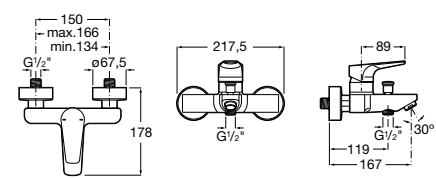

Lanta

5A0211C00 Монтируемый на стену смеситель для ванны-душа с автоматическим переключателем потока.

Atlas

5A0290C0M Монтируемый на стену смеситель для ванны-душа с автоматическим переключателем потока.

Размеры в мм