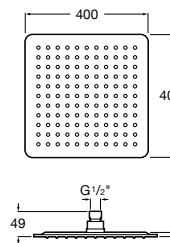

Душевые насадки / крепление к потолочному или настенному держателю

Raindream

5B2850C00 Квадратная душевая насадка. Хромированная нержавеющая сталь. Кронштейн покупается отдельно.