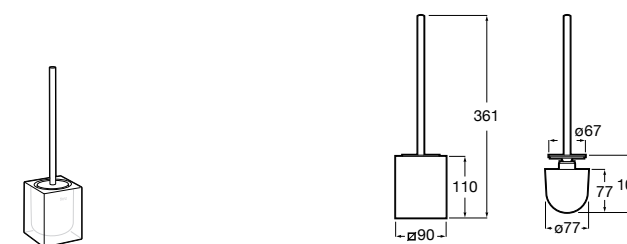

816668001 Напольный держатель для щеток.

Размеры в мм

**Onda**

3870ZF000 Напольный держатель для щеток.

**Hotel's**

816390001 Диспенсер на столешницу.

**Ice**816863012 Напольный держатель для щеток. Черный цвет.
816863009 Напольный держатель для щеток. Белый цвет.
816863013 Напольный держатель для щеток. Синий цвет.**Rubik**816841001 Диспенсер на столешницу. Хром.
816841024 Диспенсер на столешницу. Черный цвет. ®**Аксессуары / диспенсеры на столешницу****Tempo**817026001 Диспенсер на столешницу. Хром.
817026022 Диспенсер на столешницу. Покрытие Everlux титановый черный.**Twin**