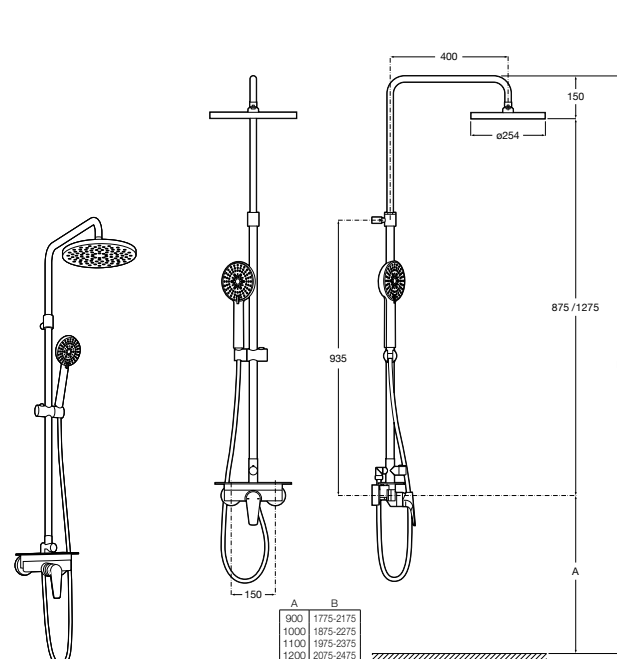

**Even-M Round**

5A9790C00 Душевая стойка с однорычажным управлением и полочкой. Высота стойки регулируется от 875 мм до 1275 мм. Включает: ручной душ и держатель с возможностью регулировки наклона и высоты.