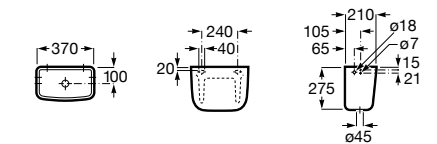

Высокорасполагаемые бачки

Universal

343900001	Бачок унитаза без крышки.