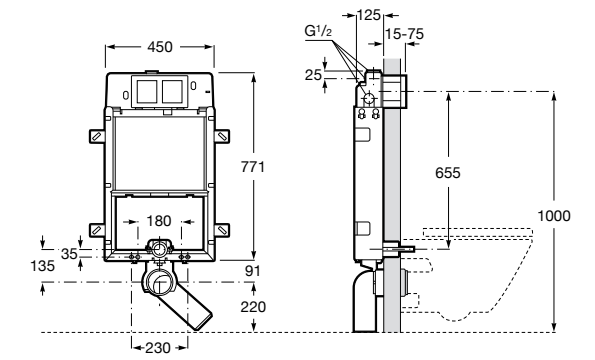

Duplo WC Fluxor Single Flush

890092300 DUPLO WC Fluxor Single Flush - Каркас со встроенным бачком, клапаном смыва и установочными крепежами. Минимальная глубина 140 мм. Осевое расстояние 180 мм. Металлический профиль с сопротивлением 400 кг. 0-200 мм регулируемые ножки. Патрубок Ø 90 / Ø 110.

Duplo WC Smart

890090800 Встраиваемый каркас с бачком двойного смыва, гибкой подводкой для Smart-унитазов, гибким шлангом и установочным комплектом. Минимальная глубина 140 мм, высота 1190 мм. Межосевое расстояние 180 мм. Патрубок Ø 90 и 110. Рекомендуется для установки подвесного унитаза In-Wash® Inspira. Может быть укомплектован совместимой панелью смыва Roca (в комплект не входит).

Duplo WC под окно

890121010 Каркас со встроенным бачком двойного смыва для подвесного унитаза. Минимальная глубина 160 мм. Боковое гидравлическое соединение. Позволяет установить панель смыва фронтально или сбоку. Патрубок Ø 90 и 110. Межосевое расстояние 180 мм или 230 мм. Металлический профиль с максимальной нагрузкой 400 кг, регулируемые ножки 0-200 мм. Может быть укомплектован совместимой панелью смыва Roca (в комплект не входит).

Basic WC

890090120 Каркас со встроенным бачком двойного смыва для подвесного унитаза. Минимальная глубина 140 мм. Патрубок Ø 90 и 110. Межосевое расстояние 180 мм. или 230 мм. Верхнее или заднее гидравлическое соединение. Может быть укомплектован совместимой панелью смыва Roca (в комплект не входит).

Basic WC Compact

890080120 Каркас со встроенным бачком двойного смыва для подвесного унитаза. Патрубок Ø 90 и 110. Межосевое расстояние 180 мм или 230 мм. Верхнее гидравлическое соединение. Может быть укомплектован совместимой панелью смыва Roca (в комплект не входит).

Каркас