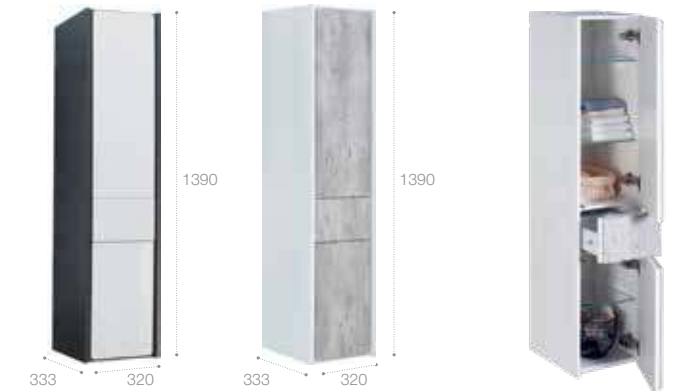

Раковина The Gap Original

Стр. 126

Арт. 327470000 80 см
Арт. 327471000 70 см
Арт. 327472000 60 см

Шкаф-колонна

Стр. 248

Арт. ZRU9302967 правая, белый глянец/антрацит
Арт. ZRU9302966 левая, белый глянец/антрацит
Арт. ZRU9303006 правая, бетон/белый матовый
Арт. ZRU9303005 левая, бетон/белый матовый