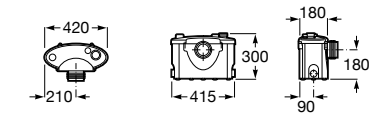

D-Trit

869000000	Санитарный измельчитель с барабанным фильтром и вращающимися лопастями из нержавеющей стали. Высокая производительность и низкий уровень шума. Совместим с трубами 22, 28, 32 и 40 мм. Подходит для сточных вод с органическими остатками.