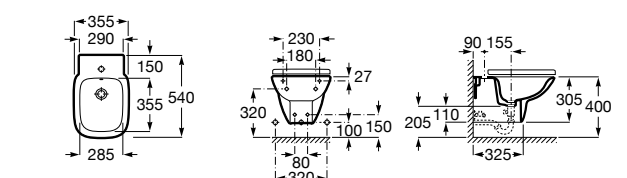

Debba Square

355995000 Подвесное биде без крышки. Смеситель не входит в комплект.

8069D2004 Крышка для биде с механизмом «мягкое закрывание».

8069D0004 Крышка для биде.

8069D200B Крышка для биде с механизмом «мягкое закрывание».

8069D000B Крышка для биде.