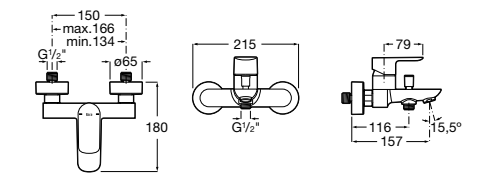

Monodin-N

5A0298C0M Монтируемый на стену смеситель для ванны-душа с автоматическим переключателем потока.