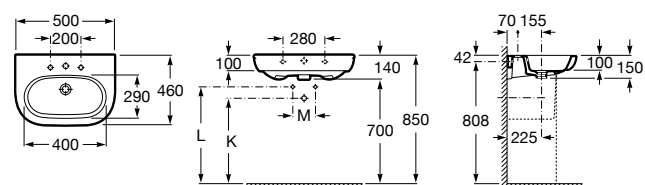

Meridian

325244000 Настенная керамическая раковина. Смеситель не входит в комплект.

335240000 Пьедестал для керамической раковины.

337241000 Полуьедестал для керамической раковины.

Размеры в мм

The Gap Original