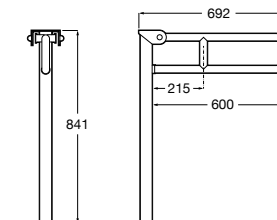

Доступность / аксессуары / поручень и держатель для бумаги

Access Pro

1. **816911009** Держатель для туалетной бумаги, с антибактериальным покрытием. Поручень не входит в комплект.

Access Comfort

1. **816910009** COMFORT - Поручень напольный, складной.