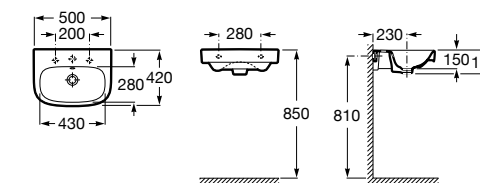

Debba

32799600Y Настенная керамическая раковина. Смеситель не входит в комплект.

33799000Y Пьедестал для керамической раковины.

33799100Y Полуьедестал для керамической раковины.