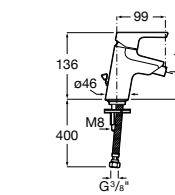

Malva

5A613BC00 Смеситель для биде с регулятором направления потока, цепочкой и гибкой подводкой.