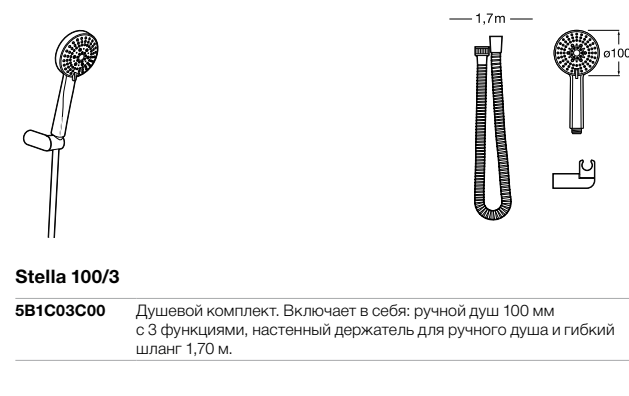

Stella 100/3

5B1C03C00 Душевой комплект. Включает в себя: ручной душ 100 мм с 3 функциями, настенный держатель для ручного душа и гибкий шланг 1,70 м.