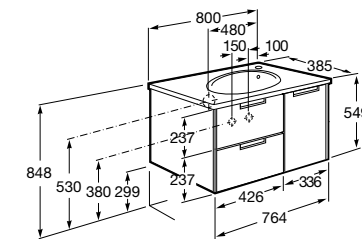

Мебельные модули с уменьшенной глубиной

Romea ®

1. **851581XXX** UNIK - Модуль для раковины с двумя ящиками и раковина.
   851587XXX Готовое решение - модуль для раковины с двумя ящиками, раковина, зеркало.

The Gap Compact ®

1. **851497XXX** UNIK - Комплект мебели с 2 ящиками и раковиной (смеситель располагается по центру).
   851528XXX PACK - Комплект мебели с 2 ящиками и раковиной (смеситель располагается по центру) и зеркала Eidos.
   816826339 Набор из 2 ножек 335 мм для мебели UNIK с 2 ящиками.
   816826458 Набор из 2 ножек 335 мм для мебели UNIK с 2 ящиками.

The Gap Compact ®

1. **851499XXX** UNIK - Комплект мебели с 3 ящиками и раковиной (смеситель располагается по центру).
   851530XXX PACK - Комплект мебели с 3 ящиками и раковиной (смеситель располагается по центру) и зеркала Eidos.
   816827339 Набор из 4 ножек 110 мм для мебели UNIK с 3 ящиками.
   816827458 Набор из 4 ножек 110 мм для мебели UNIK с 3 ящиками.

Domi ®

1. **857532806** Мебельный модуль.
   3270M1004 Раковина мебельная The Gap Plus 600x460.
   ZRU9302688 Зеркало The Gap Original 600.
   851545XXX Комплект. Включает в себя: мебельный модуль и раковину.
   851538XXX Готовое решение. Включает в себя: мебельный модуль, раковину и зеркало Eidos.

Дополнительно:

1. **816830485** Каркас без полотенцедержателя (1 шт.).
   816831485 Каркас с полотенцедержателем (1 шт.).

Etna

1. **857302806** Мебельный модуль белый глянец.
   857302445 Мебельный модуль дуб верона.
   327009000 Раковина Etna 1000.

Etna

1. **857301806** Мебельный модуль белый глянец.
   857301445 Мебельный модуль дуб верона.
   32700A000 Раковина Etna 800.

The Gap Compact ®