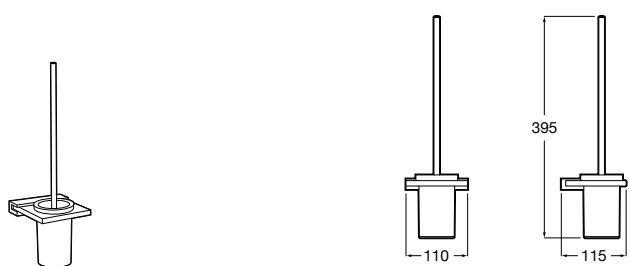

Nuova
816530001 Настенный держатель для щетки.

Размеры в мм