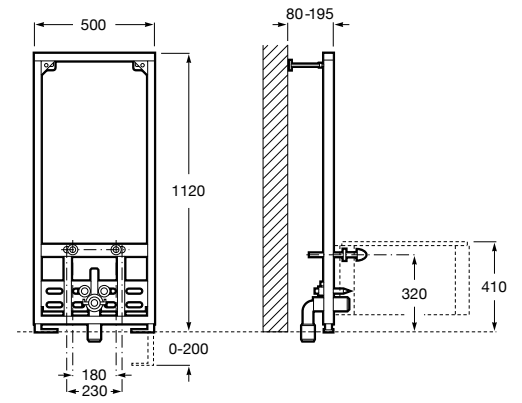

Системы инсталляции / подвесное биде

Duplo Bide

890091200 DUPLO BIDE - Встраиваемый каркас для подвесного биде. Металлический профиль с максимальной нагрузкой 400 кг. Минимальная глубина 80 мм. Межосевое расстояние 180 мм или 230 мм. Регулируемые ножки 0-200 мм. Верхнее гидравлическое соединение.

Basic Bide

890091100 BASIC BIDE - Встраиваемый каркас для подвесного биде. Максимальная нагрузка 400 кг. Минимальная глубина 120 мм. Межосевое расстояние 180 мм или 230 мм. Верхнее гидравлическое соединение.