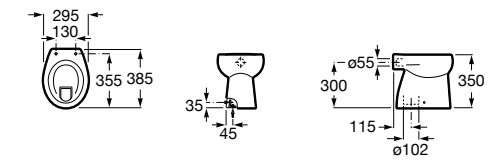

Baby

344PB8000	Чаша детского унитаза с вертикальным выпуском для высокорасполагаемого бачка. В комплект включен установочный комплект.
801PB6004	Сиденье для детского унитаза.

Санитарные измельчители