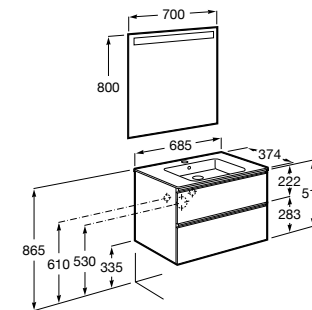

The Gap Compact ®

1. **851496XXX** UNIK - Комплект мебели с 2 ящиками и раковиной (смеситель располагается по центру).
   851527XXX PACK - Комплект мебели с 2 ящиками и раковиной (смеситель располагается по центру) и зеркала Eidos.
   816826339 Набор из 2 ножек 335 мм для мебели UNIK с 2 ящиками.
   816826458 Набор из 2 ножек 335 мм для мебели UNIK с 2 ящиками.