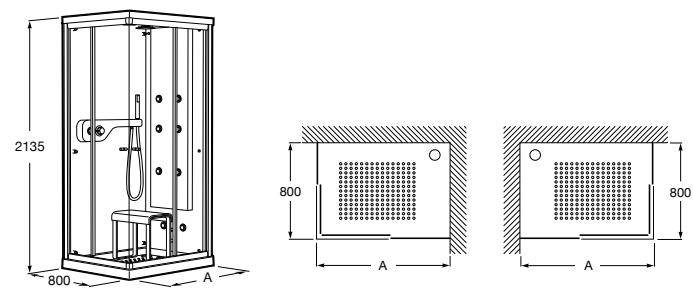

Душевые ограждения

Кабины с гидромассажем

Zen Club

- 2H0429000** CLUB - Кабина с гидромассажем, правая (панель с форсунками справа).
- 2H0428000** CLUB - Кабина с гидромассажем, левая (панель с форсунками слева).
- 2H0425000** CLUB - Кабина с гидромассажем, правая (панель с форсунками справа).
- 2H0424000** CLUB - Кабина с гидромассажем, левая (панель с форсунками слева).
- 2H0432000** Сиденье.