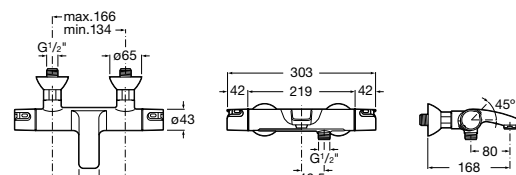

5A1118C00 Монтируемый на стену термостат для ванны и душа с переключателем потока.