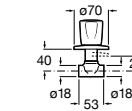

Brava

5A1830C00 Встраиваемый вентиль для сварки 18 мм. Синий указатель (холодная).

5A0830C00 Встраиваемый вентиль для сварки 18 мм. Красный указатель (горячая).