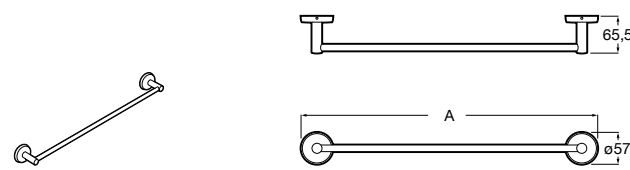

Twin

Полотенцедержатель. Крепление на болты или клей.

	A
816710001	600
816709001	400