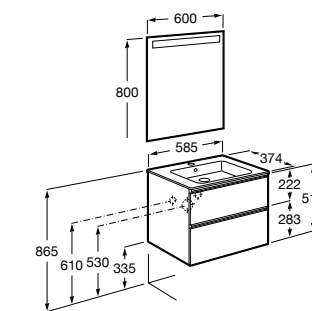

The Gap Compact ®

1. **851495XXX** UNIK - Комплект мебели с 2 ящиками и раковиной (смеситель располагается по центру).
   851526XXX PACK - Комплект мебели с 2 ящиками и раковиной (смеситель располагается по центру) и зеркала Eidos.
   816826339 Набор из 2 ножек 335 мм для мебели UNIK с 2 ящиками.
   816826458 Набор из 2 ножек 335 мм для мебели UNIK с 2 ящиками.