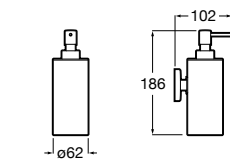

Victoria

816677001 Настенный диспенсер. Крепление на болты или клей.