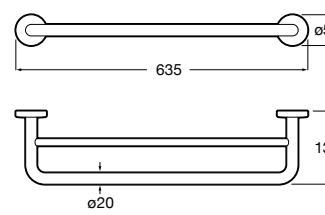

Hotel's

816386001 Полотенцедержатель двойной.