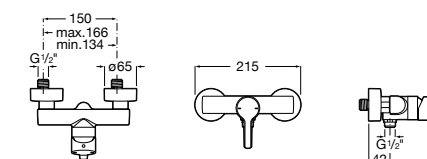

**Atlas**

5A2190C0M Монтируемый на стену смеситель для душа.

5B4961TP0 Опционально полочка-мыльница.

Размеры в мм

**Malva**

5A213BC0M Монтируемый на стену смеситель для душа.

**Monodin-N**

5A2198C0M Монтируемый на стену смеситель для душа.