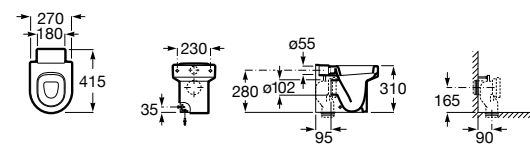

Детские унитазы