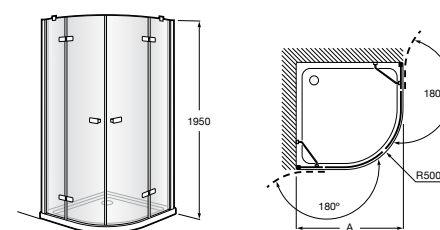

Душевые ограждения / 2 стены / угловое / распашные двери

Vela MRF

Угловой душ с 2 распашными элементами + 2 фиксированных элемента.

		Минимальное открытие (C)
MRF (A)	От 750 до 900	760
	От 901 до 1100	760