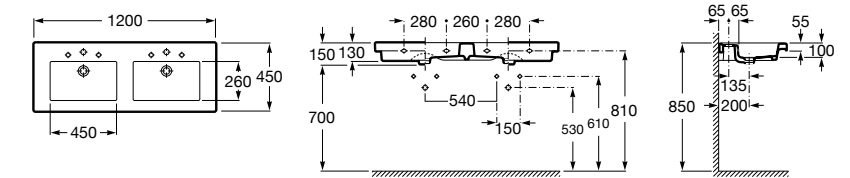

Prisma

327540000 Настенная или накладная керамическая раковина. Смеситель не входит в комплект.