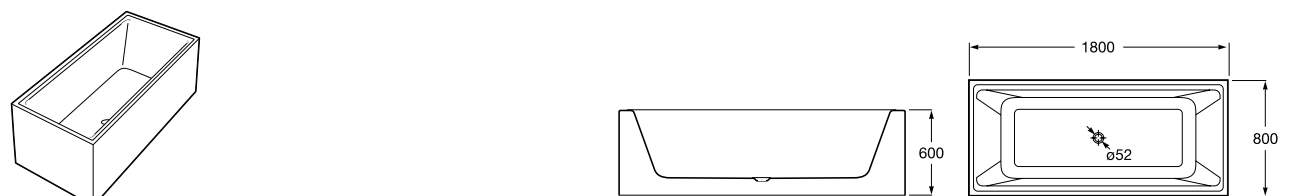

Modo

AB10070832000000 Прямоугольная ванна SURFEX®, интегрированный слив-перелив, донный клапан с системой click-clack, с крышкой Surfex®.