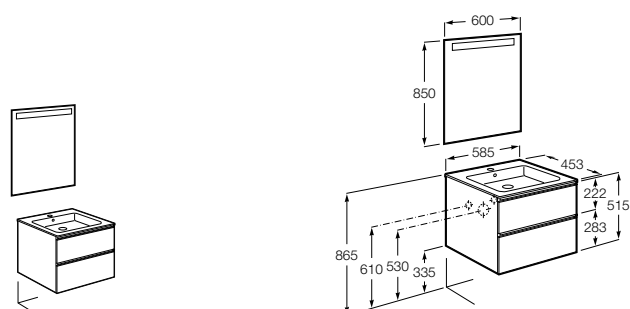

The Gap ®

857550806	Мебельный модуль.
3279A8000	Раковина The Gap 600.
ZRU9302688	Зеркало The Gap Original 600.
ZRU9302885	Зеркальный шкаф The Gap Original 600.
Также возможна комплектация раковинами	
3270M1004	Раковина мебельная The Gap Plus 600x460.
32799E000	Victoria Unik 600.
851476XXX	Комплект. Включает в себя: мебельный модуль и раковину.
851509XXX	Готовое решение. Включает в себя: мебельный модуль, раковину и зеркало Eidos.
Дополнительно:	
816826339	Ножки (2 шт.) Алюминий.
816826458	Ножки (2 шт.) Никель.

The Gap Original

ZRU9302734	Мебельный модуль белый матовый.
ZRU9302879	Мебельный модуль белый глянцевый.
ZRU9302742	Мебельный модуль фиолетовый.
327472000	Раковина The Gap Original 600.

Aneto

857429806	Мебельный модуль белый глянец/черный матовый.
32799E000	Раковина Victoria Unik 600.

Lago

857295806	Мебельный модуль белый глянец.
857295444	Мебельный модуль светлый дуб.
32799E000	Раковина Victoria Unik 600.

Victoria Nord Ice Edition

ZRU9302730	Мебельный модуль белый глянец.
32799E000	Раковина Victoria Unik 600.

Victoria Ice Edition 3 ящика

ZRU9302834	Мебельный модуль белый глянец.
32799E000	Раковина Victoria Unik 600.

Victoria Nord

ZRU9000028	Мебельный модуль белый глянец.
ZRU9000027	Мебельный модуль венге.
32799E000	Раковина Victoria Unik 600.

Ronda

ZRU9303002	Мебельный модуль бетон/белый матовый.
ZRU9302963	Мебельный модуль белый глянец/антрацит.
327472000	Раковина The Gap Original 600.

Up

ZRU9303010	Мебельный модуль белый глянец.
327472000	Раковина The Gap Original 600.