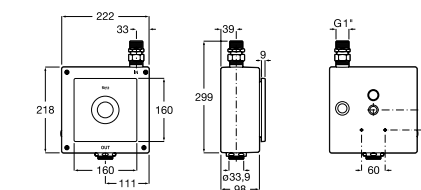

Краны для унитазов / встраиваемые краны / электронные

Sentronic-R

5A9102C00 Электронный смывной кран для унитаза. Слив с регулировкой 6 л или 3 л.