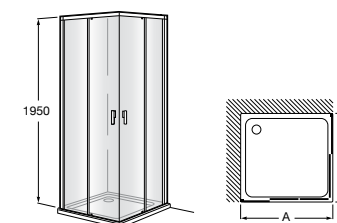

Easy 2L2

Угловой душ с 2 раздвижными элементами + 2 фиксированных элемента.

2L2 (A и B)	От 650 до 1000
	От 1001 до 1179
	От 1180 до 1200
	От 1201 до 1400