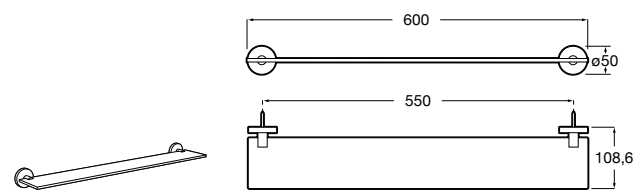

Compas
817436001 Полочка.