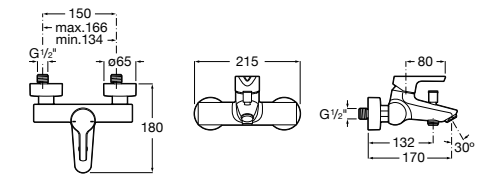

Размеры в мм

**Malva**

5A023BC0M Монтируемый на стену смеситель для ванны-душа с автоматическим переключателем потока.

**Monodin-N**

5A0298C0M Монтируемый на стену смеситель для ванны-душа с автоматическим переключателем потока.