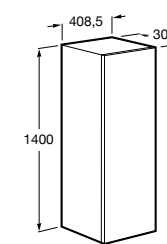

Stratum

856989XXX Реверсивная шкаф-колонна со встроенным зеркалом и с регулируемыми по высоте полочками.