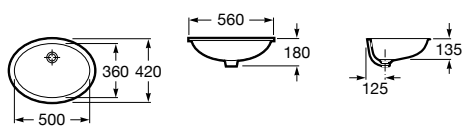

Berna

327871001 Раковина керамическая, встраиваемая снизу. Смеситель не входит в комплект.