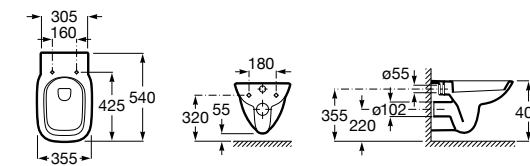

Dama Senso

346517000 Подвесная чаша с горизонтальным выпуском.

ZRU9000040 Сиденье и крышка с механизмом «мягкое закрывание» и быстрого снятия для унитаза.

ZRU9302991 Сиденье и крышка тонкие с механизмом «мягкое закрывание» и быстрого снятия для унитаза.

The Gap Square

346477000 Подвесная чаша с горизонтальным выпуском. Для установки выберите систему инсталляции Роса для подвесных унитазов.

801472004 Сиденье и крышка с механизмом «мягкое закрывание» для унитаза.

801470004 Сиденье и крышка для унитаза.

801472001 Сиденье и крышка тонкие с механизмом «мягкое закрывание» и быстрого снятия для унитаза.

The Gap Square

34647L000 Подвесная чаша Rimless со скрытым креплением. Включает: крепежный комплект. Для установки выберите систему инсталляции Роса для подвесных унитазов.

801472004 Сиденье и крышка с механизмом «мягкое закрывание» для унитаза.

801470004 Сиденье и крышка для унитаза.

801472001 Сиденье и крышка тонкие с механизмом «мягкое закрывание» и быстрого снятия для унитаза.

801472003 Сиденье и крышка для унитаза.

The Gap Round

3460NL000 Подвесная чаша Rimless со скрытым креплением. Включает: крепежный комплект. Для установки выберите систему инсталляции Роса для подвесных унитазов.

801D12001 Сиденье и крышка с механизмом «мягкое закрывание» для унитаза.

801D10001 Сиденье и крышка для унитаза.

801D12003 Сиденье и крышка для унитаза.

801D12007 Сиденье и крышка для унитаза.

Размеры в мм

Debba Square

34699L00Y Подвесная чаша Rimless с горизонтальным выпуском.

8019D2003 Сиденье и крышка тонкие с механизмом «мягкое закрывание» и быстрого снятия для унитаза.

ZRU9302826 Сиденье и крышка с механизмом «мягкое закрывание» и быстрого снятия для унитаза.

Debba Square