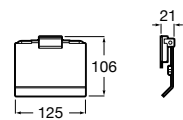

**Classica**

816811001 Держатель для туалетной бумаги с крышкой.

Размеры в мм

**Record**

817665001 Держатель для туалетной бумаги с крышкой.

**Hotel's**

816383001 Держатель для туалетной бумаги без крышки.

Аксессуары / держатели для туалетной бумаги без крышки и резервные