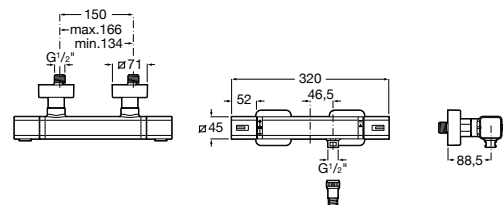

5A2A88C00 Монтируемый на стену термостат для душа с полочкой из закаленного стекла.

5A141AC00 Монтируемый на стену термостат для душа.