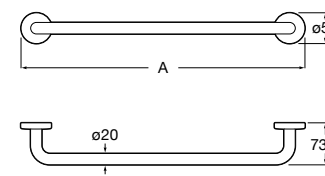

Hotel's

Полотенцедержатель.

	A
816376001	750
816729001	600
816728001	450
816727001	300