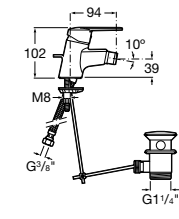

Monodin-N

5A6198C00 Смеситель для биде с цепочкой, регулятором направления потока и гибкой подводкой.

Alfa

5A6F25C00 Смеситель для биде с регулятором направления потока, донным клапаном и гибкой подводкой.

Cala

5A606EC00 Смеситель для биде с регулятором направления потока, донным клапаном и гибкой подводкой.

Victoria

5A6N25C0M Смеситель для биде с регулятором направления потока, донным клапаном и гибкой подводкой.

L20

5A6A09C0M Смеситель для биде с регулятором направления потока, донным клапаном и гибкой подводкой.

Victoria

5A6125C0M Смеситель для биде с регулятором направления потока, держателем для цепочки и гибкой подводкой.

Смесители для биде / монтаж на бортик / двухвентильные

L20

5A6B09C00 Смеситель для биде с регулятором направления потока, держателем для цепочки и гибкой подводкой.

Loft

5A6043C00 Смеситель для биде с регулятором направления потока, донным клапаном и гибкой подводкой.

Carmen

5A6A4BC00 Смеситель для биде с регулятором направления потока, донным клапаном click-clack и гибкой подводкой воды.

Brava

5A6130C00 Смеситель для биде с регулятором направления потока и гибкой подводкой.

Brava

5A6530C00 Встраиваемый вентиль для биде, синий указатель (холодный).
5A6630C00 Встраиваемый вентиль для биде, красный указатель (горячий).