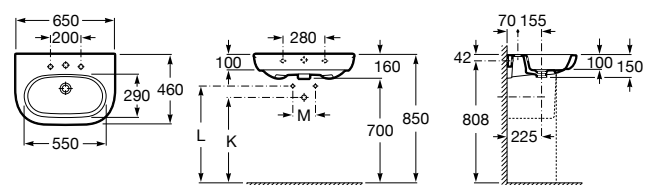

**Dama**

327783000 Настенная керамическая раковина. Смеситель не входит в комплект.

337470000 Пьедестал для керамической раковины.

337471000 Полупьедестал для керамической раковины.

Размеры в мм

Meridian

- 325241000** Настенная керамическая раковина. Смеситель не входит в комплект.
335240000 Пьедестал для керамической раковины.
337241000 Полупьедестал для керамической раковины.