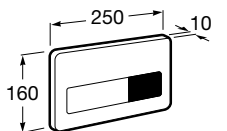

PL3 Dual Electronica ©

890097500 PL3-E - Двойной смыв, электронная, из нержавеющей стали. Автоматический или ручной смыв.