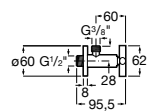

Запорный кран

525168000 Керамический угловой запорный кран 1/2" x 3/8".

525170800 Керамический угловой запорный кран 1/2" x 1/2".

Запорный кран

- 525168100** Керамический угловой запорный кран 1/2" x 3/8".
525170900 Керамический угловой запорный кран 1/2" x 1/2".