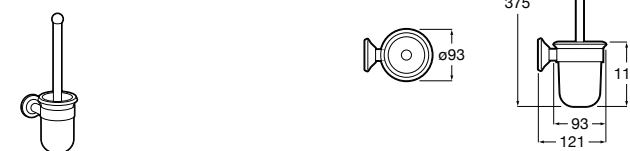

Nuova
816530001 Настенный держатель для щетки.

Размеры в мм

Hotel's
816726001 Настенный держатель для щетки.

Hotel's Classic
815480001 Настенный держатель для щетки.

Rubik
816851001 Настенный держатель для щетки. Хром.
816851024 Настенный держатель для щетки. Черный цвет.