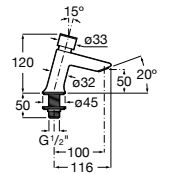

Instant

1. **5A4477C00** Кран для раковины с аэратором. Подвод одной воды. Ограничитель расхода 2 л/мин. Автоматическое закрытие через 15 секунд.