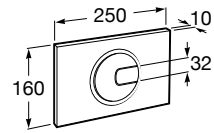

PL4 Dual ©

8901980.. PL4 DUAL - Двойной смыв.