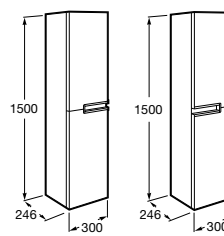

Lander

857269XXX Реверсивная шкаф-колонна с регулируемыми по высоте полочками. По центру колонны открытый модуль для хранения, который облегчает открытие дверей.

Natura

851074392 Колонна из натурального дерева с открытыми полочками и дверцей.

Anima

856931XXX Реверсивная шкаф-колонна с регулируемыми по высоте полочками.

Aneto

857431806 Шкаф-колонна левая.
857467806 Шкаф-колонна правая.

The Gap ©

857554XXX Шкаф-колонна.

Lago

857297806 Шкаф-колонна белый глянец.
857297444 Шкаф-колонна светлый дуб.

The Gap Original

ZRU9302739 Шкаф-колонна левая с металлическими полочками, белый матовый.
ZRU9302738 Шкаф-колонна правая с металлическими полочками, белый матовый.
ZRU9302884 Шкаф-колонна левая с металлическими полочками, белый глянец.
ZRU9302883 Шкаф-колонна правая с металлическими полочками, белый глянец.
ZRU9302747 Шкаф-колонна левая с металлическими полочками, фиолетовый.
ZRU9302746 Шкаф-колонна правая с металлическими полочками, фиолетовый.

Victoria Ice/Black Edition

ZRU9302729 Шкаф-колонна реверсивная белый глянец.
ZRU9000095 Шкаф-колонна реверсивная черный глянец.

Victoria Nord

ZRU9000026 Шкаф-колонна реверсивная белый глянец.
ZRU9000025 Шкаф-колонна реверсивная венге.

Up

ZRU9303013 Шкаф-колонна левая.
ZRU9303014 Шкаф-колонна правая.

Luna

856842XXX Открытый шкафчик.

Мебельная фурнитура

Органайзеры

Органайзеры.

816819409 90 x 90
816820409 100 x 208

Ronda

ZRU9303005 Шкаф-колонна левая, бетон/белый матовый.
ZRU9303006 Шкаф-колонна правая, бетон/белый матовый.
ZRU9302966 Шкаф-колонна левая, белый глянец/антрацит.
ZRU9302967 Шкаф-колонна правая, белый глянец/антрацит.

Крючки для полотенец для мебели

816761001 Набор из 2 крючков для полотенец для мебели.

Etna