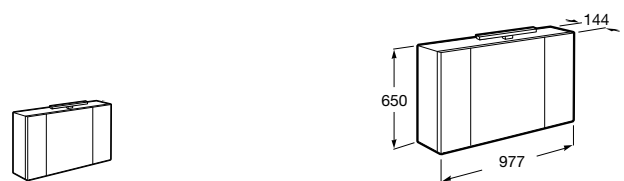

Etna

Зеркальный шкаф с LED-светильником и регулируемыми по высоте стеклянными полочками.

857304806	Белый глянец.
857304445	Дуб верона.

Etna

Зеркальный шкаф с LED-светильником и регулируемыми по высоте стеклянными полочками.