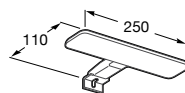

Starlight

813082000 LED-подсветка 6 Вт.