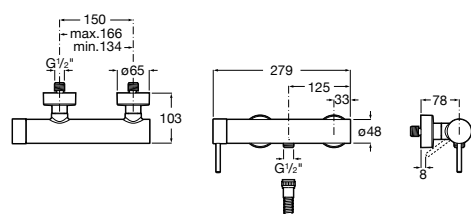

**Atlas**

5A2190C0M Монтируемый на стену смеситель для душа.

5B4961TP0 Опционально полочка-мыльница.

Размеры в мм

**Malva**

5A213BC0M Монтируемый на стену смеситель для душа.

**Monodin-N**

5A2198C0M Монтируемый на стену смеситель для душа.