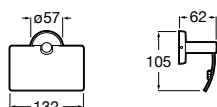

Аксессуары / держатель для туалетной бумаги с крышкой

Tempo

817033001 Держатель для туалетной бумаги с крышкой. Хром.
817033022 Держатель для туалетной бумаги с крышкой. Покрытие Everlux титановый черный.

Twin

816713001 Держатель для туалетной бумаги с крышкой. Крепление на болты или клей.

Superinox

817304002 Держатель для туалетной бумаги с крышкой.

Victoria

816662001 Держатель для туалетной бумаги с крышкой. Крепление на болты или клей.

Nuova

816529001 Держатель для туалетной бумаги с крышкой.

Onda

3870ZB000 Держатель для туалетной бумаги с крышкой.

Hotel's

816720001 Держатель для туалетной бумаги с крышкой.

Compas

817358001 Держатель для туалетной бумаги с крышкой.

Hotel's Classic

815437001 Держатель для туалетной бумаги с крышкой.

Cubica

816822001 Держатель для туалетной бумаги с крышкой.

Rubik

816849001 Держатель для туалетной бумаги с крышкой. Хром. Крепление на болты или клей.
816849024 Держатель для туалетной бумаги с крышкой. Черный цвет. Крепление на болты или клей. Ⓜ

Classica

816811001 Держатель для туалетной бумаги с крышкой.

Размеры в мм

Record

817665001 Держатель для туалетной бумаги с крышкой.

Hotel's

816383001 Держатель для туалетной бумаги без крышки.

Аксессуары / держатели для туалетной бумаги без крышки и резервные

Tempo

817034001 Держатель для туалетной бумаги без крышки. Хром.
817034022 Держатель для туалетной бумаги без крышки. Покрытие Everlux титановый черный.

Tempo

817035001 Резервный держатель для туалетной бумаги. Хром.
817035022 Резервный держатель для туалетной бумаги. Покрытие Everlux титановый черный.

Carmen

817004001 Держатель для туалетной бумаги без крышки.

Superinox

817303002 Резервный держатель для туалетной бумаги.

Nuova