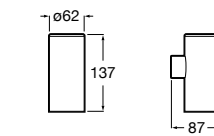

**Rubik**

816843001 Настенный стакан. Хром. Крепление на болты или клей.
816843024 Настенный стакан. Черный цвет. Крепление на болты или клей. ©

Classica

816810001 Настенный стакан.

Аксессуары / мыльницы на столешницу**Twin**