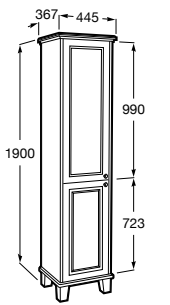

Carmen

857137XXX Шкаф-колонна на ножках с верхней стеклянной дверцей и внутренней подсветкой.