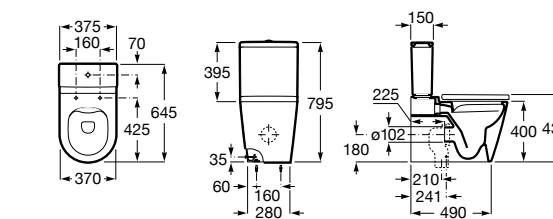

Inspira Round

342526..0 ROUND - Чаша унитаза приставная с двойным выпуском. В комплект включен выпускной патрубок и установочный комплект.

341520..0 Бачок с механизмом двойного смыва 4,5/3 литра с нижним подводом воды. Включен установочный комплект, механизм для подвода воды и механизм смыва.

801522..B ROUND - Сиденье и крышка с механизмом «мягкое закрывание» для унитаза. Материал SUPRALIT®.