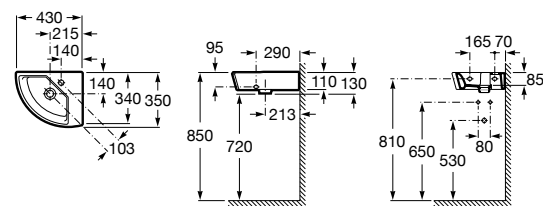

Hall

327622000 Настенная керамическая раковина. Смеситель не входит в комплект.