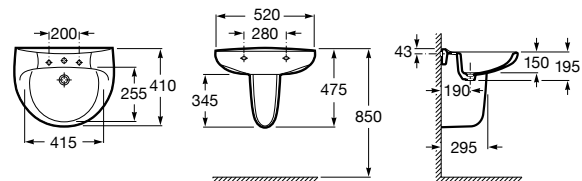

Meridian

325244000 Настенная керамическая раковина. Смеситель не входит в комплект.

335240000 Пьедестал для керамической раковины.

337241000 Полуьедестал для керамической раковины.

Размеры в мм

The Gap Original