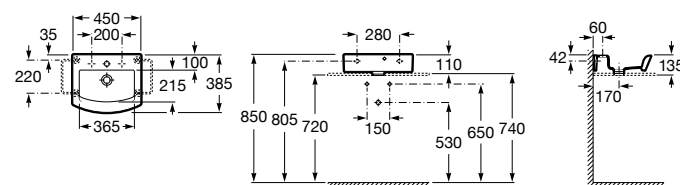

Hall

327624000 Настенная или накладная керамическая раковина. Смеситель не входит в комплект.