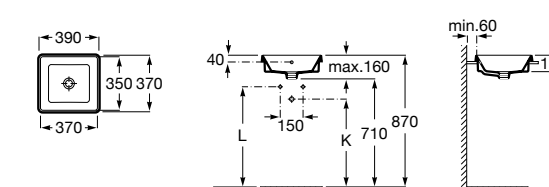

Foro

327872000 Раковина керамическая врезная. Смеситель не входит в комплект.