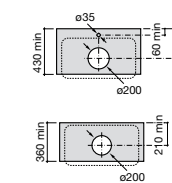

Element

327572000 Накладная керамическая раковина. Смеситель не входит в комплект.