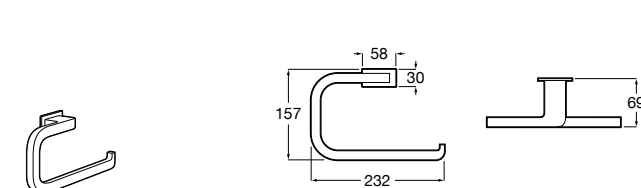

Record

817662001 Полотенцедержатель.