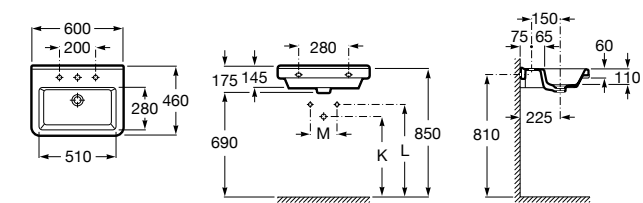

Dama

- 327784000** Настенная керамическая раковина. Смеситель не входит в комплект.
337470000 Пьедестал для керамической раковины.
337471000 Полупьедестал для керамической раковины.

Размеры в мм

Meridian