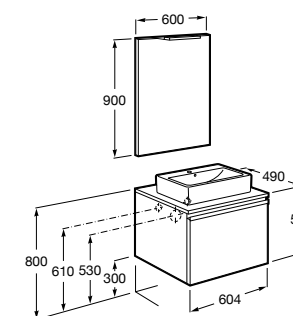

Prisma

1. **855951XXX** UNIK - Комплект мебели и раковины. Компактный сифон. Ножки и смеситель не входят в комплект.
   855935XXX PACK - Комплект мебели, раковины и зеркала Prisma Basic со встроенной LED-подсветкой. Компактный сифон. Ножки и смеситель не входят в комплект.
   816764339 Комплект из 2-х ножек.