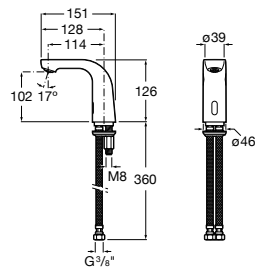

Atlas-E

1. **5A5690C00** Электронный кран для раковины с высоким изливом для подвода одной воды. Сенсор приближения. Питание от четырех щелочных батареек 1,5V LRG (AA). Батарейки не включены в комплект.
2. **5A5790C00** Электронный кран для раковины с высоким изливом для подвода одной воды. Сенсор приближения. Питание от сети 230 V. Источник питания включен в комплект.

L20-E

1. **5A5609C00** Электронный кран для раковины для подвода одной воды. Ограничитель потока воды 5,7 л/мин, гибкая подводка. Питание от четырех щелочных батареек 1,5V LRG (AA). Батарейки не включены в комплект.
2. **5A5709C00** Электронный кран для раковины для подвода одной воды. Ограничитель потока воды 5,7 л/мин, гибкая подводка. Питание от сети 230 V. Источник питания включен в комплект.

Смесители для раковины / монтируемые на край раковины / порционно-нажимные

Loft-E

1. **5A4243C00** Электронный кран для раковины с высоким изливом для подвода одной воды. Сенсор приближения. Питание от четырех щелочных батареек 1,5V LRG (AA). Батарейки не включены в комплект.
2. **5A4343C00** Электронный кран для раковины с высоким изливом для подвода одной воды. Сенсор приближения. Питание от сети 230 V. Источник питания включен в комплект.

Instant

1. **5A3177C00** Смеситель для раковины с аэратором и гибкой подводкой. Ограничитель расхода 6 л/мин. Автоматическое закрытие через 15 секунд.

L70-E

1. **5A5C09C00** Электронный кран для раковины для подвода одной воды. Ограничитель потока воды 5 л/мин, гибкая подводка. Питание от четырех щелочных батареек 1,5V LRG (AA). Батарейки не включены в комплект.
2. **5A5D09C00** Электронный кран для раковины для подвода одной воды. Ограничитель потока воды 5 л/мин, гибкая подводка. Питание от сети 230 V. Источник питания включен в комплект.

Instant