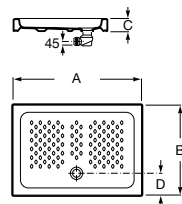

Italia

Угловой керамический душевой поддон.

	A	B	C	D	Rad
3740HL000	900	900	80	625	550
3740HM000	800	800	80	525	550