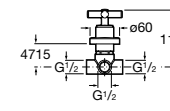

Встраиваемые переключатели

Loft

5A9043C00 1/2" встраиваемый переключатель (2 положения) для ванны или душа.

5A9143C00 1/2" встраиваемый переключатель (3 положения) для ванны или душа.