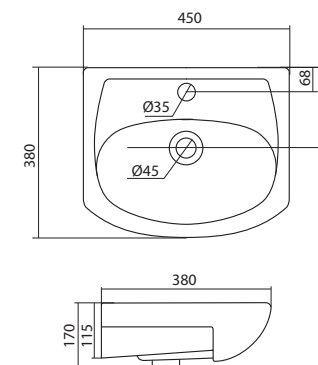

Умывальник Азов-45

1.WH11.2.449

Умывальник Азов-45

450x380x170