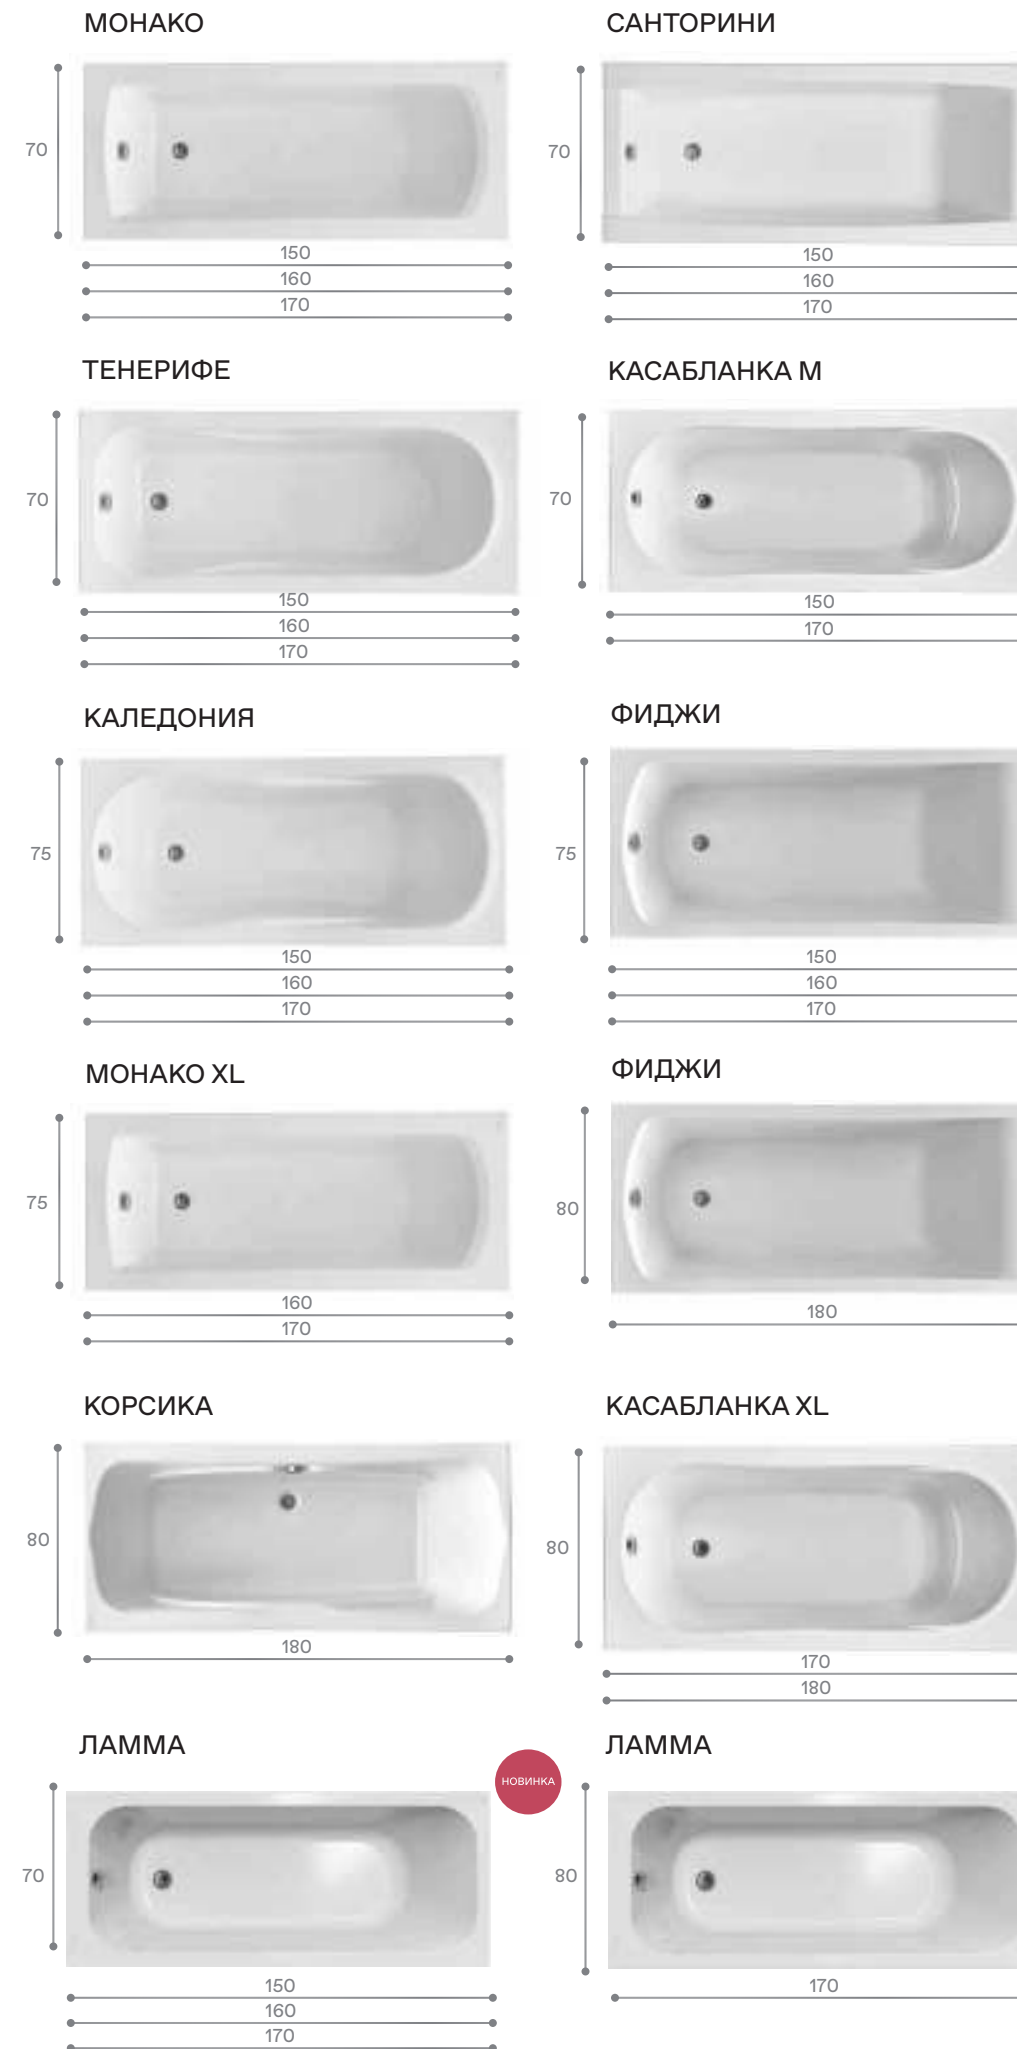

Каркас для прямоугольной ванны

Каркас для асимметричной ванны

Каркас для симметричной ванны

Элегантность и функциональность

Дизайн ванн Santek создается на основе изучения потребительских предпочтений и пожеланий. Для помещения любого размера легко выбрать классическую прямоугольную ванну, которая впишется в любой интерьер ванной комнаты и создаст атмосферу уравновешенности и спокойствия. Все модели ванн Santek отличаются своей функциональностью, практичностью и прослужат вам долгие годы.