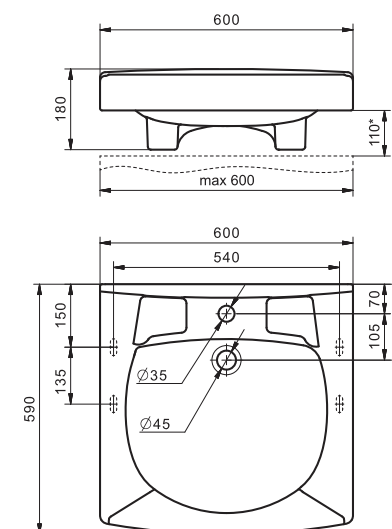

Умывальник Пилот-60

1.WH30.1.971	Умывальник Пилот-60	600x590x180	с кронштейном, крепежом и сифоном
1.WH11.0.572	Умывальник Пилот-60	600x590x180