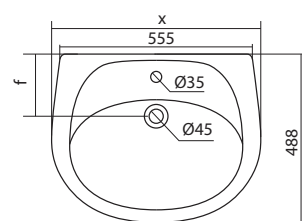

Чертеж умывальника Анимо-40

Чертеж умывальников Анимо-50, Анимо-55, Анимо-60

x	y	z	f
500	392	190	170
550	440	205	200
585	475	202	200

Умывальник Бриз

1.WH11.0.442	Умывальник Бриз-40	400x265x153	левое отверстие	
1.WH11.0.445	Умывальник Бриз-40	400x265x153	правое отверстие	
1.WH11.0.439	Умывальник Бриз-40	400x265x153	без отверстия	
1.WH11.0.451	Умывальник Бриз-50	500x360x170	с отверстием	1.WH11.0.595 Постамент БИЦ
1.WH11.0.448	Умывальник Бриз-50	500x360x170	без отверстия	1.WH11.0.595 Постамент БИЦ
1.WH11.0.460	Умывальник Бриз-55	552x451x198	с отверстием	1.WH11.0.595 Постамент БИЦ
1.WH11.0.457	Умывальник Бриз-55	552x451x198	без отверстия	1.WH11.0.595 Постамент БИЦ
1.WH11.0.466	Умывальник Бриз-60	595x488x212	с отверстием	1.WH11.0.595 Постамент БИЦ
1.WH11.0.463	Умывальник Бриз-60	595x488x212	без отверстия	1.WH11.0.595 Постамент БИЦ
1.WH11.0.595	Постамент БИЦ			