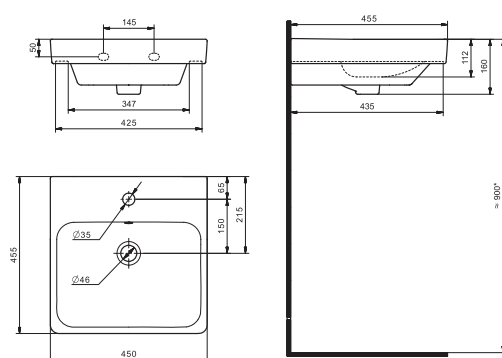

Умывальник Миранда-40

400x220x130

Умывальник Нео-40

1.WH30.2.183

Умывальник Нео-40

400x345x170

Умывальник Адриана-45

1.WH50.1.630