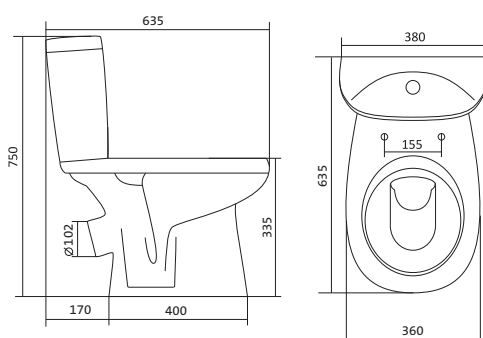

Унитаз-компакт Римини

	габариты, мм			тип монтажа
	длина	высота	ширина	
Унитаз-компакт Римини	577	723	333	открытый

Артикул	Комплектация
1.WH11.1.758	1.WH11.0.427 чаша унитаза Римини
	1.WH11.0.673 бачок Римини
	1.WH10.8.693 комплект креплений к полу
1.WH50.1.523	1.WH11.0.427 чаша унитаза Римини
	1.WH11.0.673 бачок Римини
	1.WH10.8.693 комплект креплений к полу
1.WH30.2.130	1.WH11.0.427 чаша унитаза Римини
	1.WH11.0.673 бачок Римини
	1.WH10.8.693 комплект креплений к полу
	1.WH10.7.275 однорежимная арматура
	1.WH30.1.948 полипропиленовое сиденье
	1.WH30.1.957 двухрежимная арматура
	1.WH30.1.948 полипропиленовое сиденье
	1.WH30.2.451 двухрежимная арматура
	1.WH10.6.924 дюропластовое сиденье

Унитаз-компакт Анимо

	габариты, мм			тип монтажа
	длина	высота	ширина	
Унитаз-компакт Анимо с диагональным выпуском	635	750	380	открытый

Артикул	Комплектация		
1.WH11.0.032	1.WH11.0.393	чаша унитаза Анимо диагональная	1.WH10.7.275 однорежимная арматура
	1.WH11.0.645	бачок Анимо	1.WH30.1.834 полипропиленовое сиденье
	1.WH10.8.693	комплект крепления к полу	
1.WH30.2.134	1.WH11.0.393	чаша унитаза Анимо диагональная	1.WH50.1.712 двухрежимная арматура
	1.WH11.0.645	бачок Анимо	1.WH10.6.914 дюропластовое сиденье
	1.WH10.8.693	комплект крепления к полу	
1.WH30.2.137	1.WH11.0.393	чаша унитаза Анимо диагональная	1.WH50.1.712 двухрежимная арматура
	1.WH11.0.645	бачок Анимо	1.WH10.6.897 дюропластовое сиденье с функцией мягкого закрывания и быстрого снятия
	1.WH10.8.693	комплект крепления к полу	