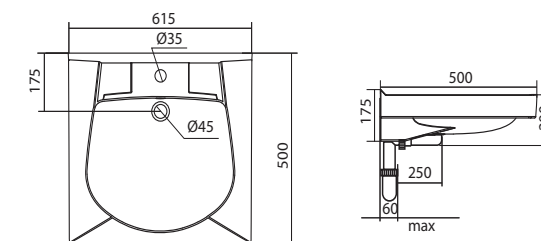

Умывальник Ирис-36

1.WH11.0.514	Умывальник Ирис-36	360x354x150	угловой, с отверстием под смеситель
--------------	--------------------	-------------	-------------------------------------

Умывальник Пилот-50