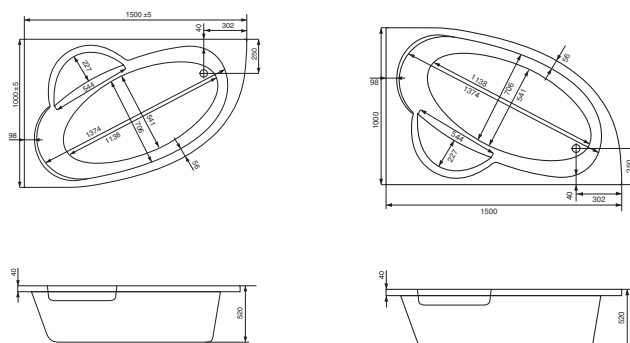

Асимметричная ванна Шри-Ланка 150x100

Артикул	Название	Глубина, мм	Объем, л	Комплектация
1.WH30.2.394	Шри-Ланка 150x100 левосторонняя	520	280	1.WH30.2.396 Монтажный комплект 1.WH50.1.655 Фронтальная панель
1.WH30.2.395	Шри-Ланка 150x100 правосторонняя	520	280	1.WH30.2.396 Монтажный комплект 1.WH50.1.656 Фронтальная панель