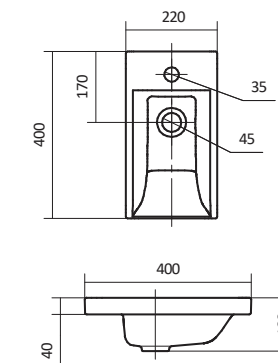

Умывальник Миранда-40

1.WH30.2.500

Умывальник Миранда-40

400x220x130