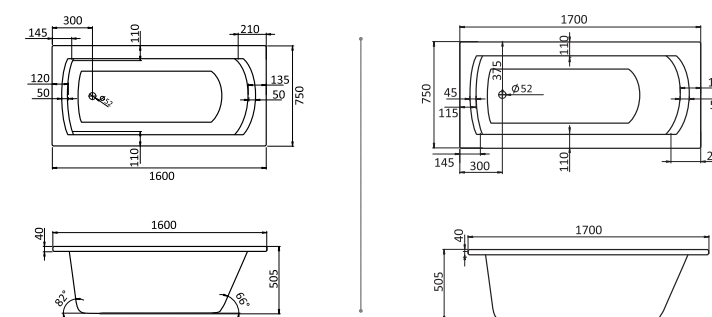

Прямоугольная ванна Монако XL 160x75 / 170x75

Артикул	Название	Глубина, мм	Объем, л	Комплектация
1.WH11.1.978	Монако XL 160x75	505	210	1.WH11.2.422 Монтажный комплект 1.WH50.1.567 Фронтальная панель 1.WH20.7.789 Боковая панель, левая 1.WH20.7.790 Боковая панель, правая
1.WH11.1.980	Монако XL 170x75	505	230	1.WH11.2.423 Монтажный комплект 1.WH50.1.568 Фронтальная панель 1.WH20.7.789 Боковая панель, левая 1.WH20.7.790 Боковая панель, правая

Прямоугольная ванна Тенерифе 150x70 / 160x70 / 170x70