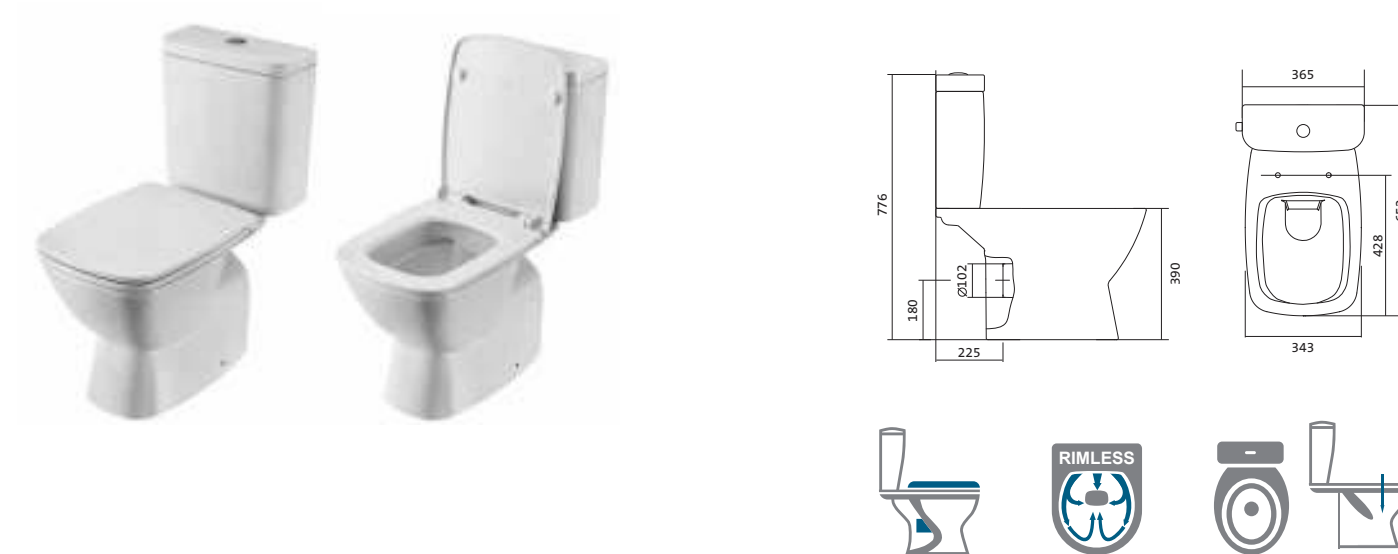

Артикул	Комплектация
1.WH30.2.418	1.WH50.1.604 чаша безободкового унитаза Нео rimless 1.WH30.2.189 бачок Нео 1.WH30.1.852 комплект крепления к полу
	1.WH30.2.299 двухрежимная арматура 1.WH30.2.450 тонкое дюропластовое сиденье с функцией мягкого закрывания и быстрого снятия