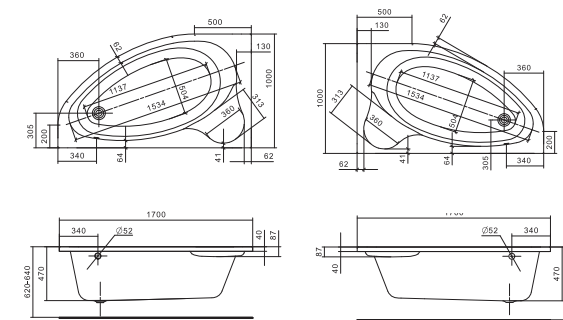

Асимметричная ванна Эдера 170x100

Артикул	Название	Глубина, мм	Объем, л	Комплектация
1.WH50.1.662	Эдера 170x100 левосторонняя	470	255	1.WH50.1.666 Монтажный комплект 1.WH50.1.664 Фронтальная панель
1.WH50.1.663	Эдера 170x100 правосторонняя	470	255	1.WH50.1.666 Монтажный комплект 1.WH50.1.664 Фронтальная панель