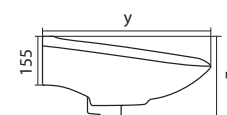

Умывальник Бриз

1.WH11.0.442	Умывальник Бриз-40	400x265x153	левое отверстие	
1.WH11.0.445	Умывальник Бриз-40	400x265x153	правое отверстие	
1.WH11.0.439	Умывальник Бриз-40	400x265x153	без отверстия	
1.WH11.0.451	Умывальник Бриз-50	500x360x170	с отверстием	1.WH11.0.595 Постамент БИЦ
1.WH11.0.448	Умывальник Бриз-50	500x360x170	без отверстия	1.WH11.0.595 Постамент БИЦ
1.WH11.0.460	Умывальник Бриз-55	552x451x198	с отверстием	1.WH11.0.595 Постамент БИЦ
1.WH11.0.457	Умывальник Бриз-55	552x451x198	без отверстия	1.WH11.0.595 Постамент БИЦ
1.WH11.0.466	Умывальник Бриз-60	595x488x212	с отверстием	1.WH11.0.595 Постамент БИЦ
1.WH11.0.463	Умывальник Бриз-60	595x488x212	без отверстия	1.WH11.0.595 Постамент БИЦ
1.WH11.0.595	Постамент БИЦ			

x	y	z	f
500	360	170	148
552	451	198	165
595	488	212	212