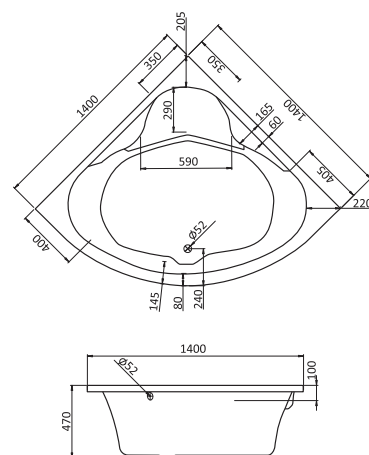

КАРИБЫ

МЕЛВИЛЛ

КАННЫ

САН-ПАУЛУ

Симметричная ванна Карибы 140x140

Артикул	Название	Глубина, мм	Объем, л	Комплектация
1.WH11.1.982	Карибы 140x140	470	320	1.WH11.2.430 Монтажный комплект 1.WH11.2.082 Фронтальная панель