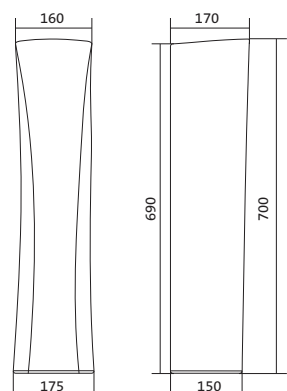

x	y	z	f
500	360	170	148
552	451	198	165
595	488	212	212

Чертеж умывальников Бриз-50, Бриз-55, Бриз-60

Чертеж умывальника Бриз-40

Унитаз-компакт Бриз

	габариты, мм			тип монтажа
	длина	высота	ширина	
Унитаз-компакт Бриз	671	706	390	открытый