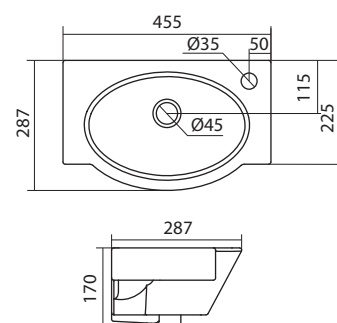

Умывальник Форум-45

1.WH11.0.542	Умывальник Форум-45	455x287x170	левое отверстие	1.WH11.0.591 Постамент БСК
1.WH11.0.545	Умывальник Форум-45	455x287x170	правое отверстие	1.WH11.0.591 Постамент БСК