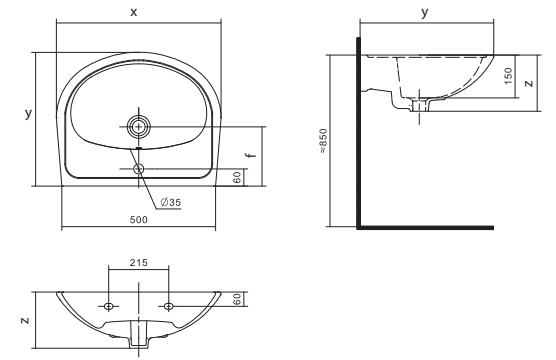

Чертеж умывальников Анимо-50, Анимо-55, Анимо-60

x	y	z	f
500	392	190	170
550	440	205	200
585	475	202	200