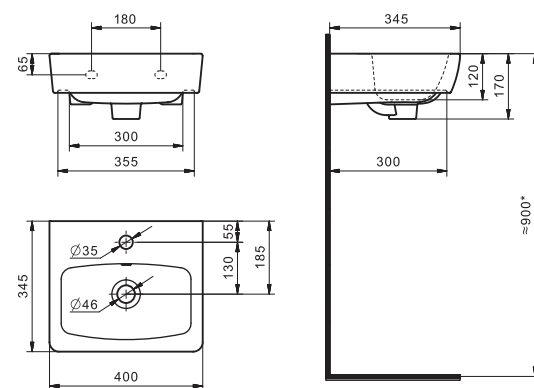

Умывальник Нео-40

1.WH30.2.183

Умывальник Нео-40

400x345x170