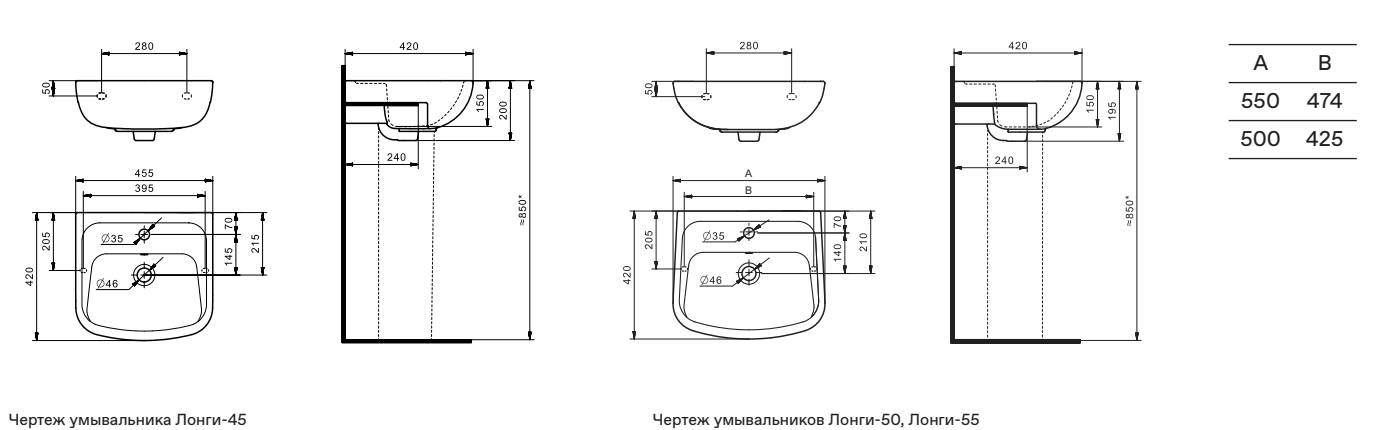

1.WH50.1.753	Умывальник Лонги-45	455x420x200	с отверстием	1.WH11.0.587 Постамент Анимо
1.WH50.1.754	Умывальник Лонги-50	500x420x195	с отверстием	1.WH11.0.587 Постамент Анимо
1.WH50.1.755	Умывальник Лонги-55	550x420x195	с отверстием	1.WH11.0.587 Постамент Анимо
1.WH11.0.587	Постамент Анимо			
1.WH50.1.771	Комплект кронштейнов 250 мм			

Чертеж умывальника Лонги-45

Чертеж умывальников Лонги-50, Лонги-55