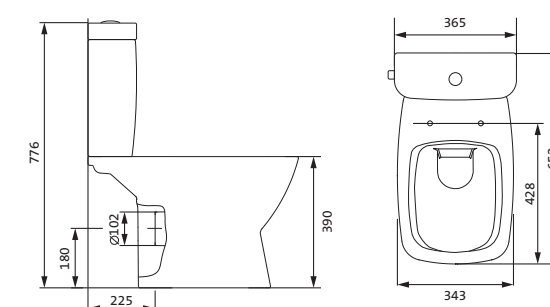

Артикул	Комплектация		
1.WH30.2.418	1.WH50.1.604	чаша безободкового унитаза Нео rimless	1.WH30.2.299 двухрежимная арматура
	1.WH30.2.189	бачок Нео	1.WH30.2.450 тонкое дюропластовое сиденье с функцией мягкого закрывания и быстрого снятия
	1.WH30.1.852	комплект крепления к полу