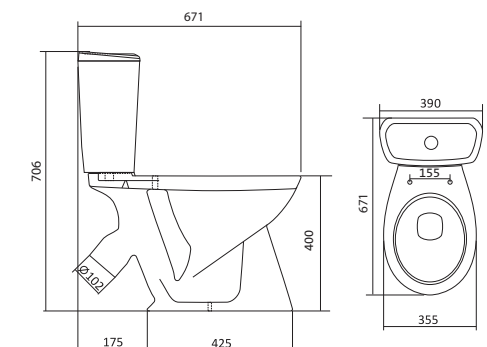

x	y	z	f
500	360	170	148
552	451	198	165
595	488	212	212

Чертеж умывальников Бриз-50, Бриз-55, Бриз-60

Чертеж умывальника Бриз-40

Унитаз-компакт Бриз

	габариты, мм			тип монтажа
	длина	высота	ширина	
Унитаз-компакт Бриз	671	706	390	открытый