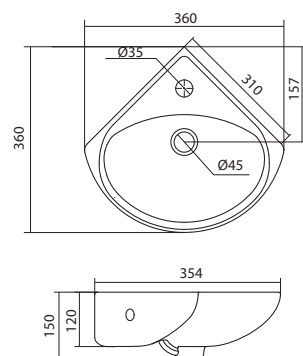

Умывальник Ирис-36

1.WH11.0.514	Умывальник Ирис-36	360x354x150	угловой, с отверстием под смеситель