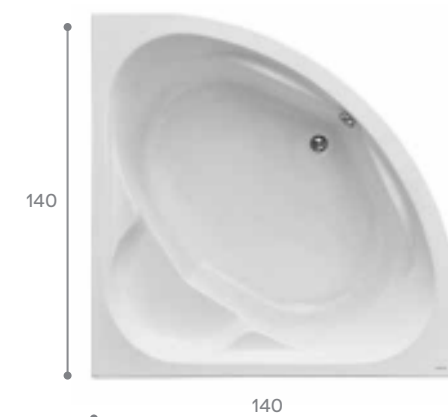

Симметричные ванны

Индивидуальность

Угловая ванна поможет придать вашей ванной комнате индивидуальность. Симметричные модели подойдут для просторных помещений. Такие размеры позволяют чувствовать себя очень комфортно, даже если вы принимаете ее вдвоем. Элегантность и эргономичность ванн Santek позволяют говорить о процессе принятия ванны, как об истинном удовольствии, доступном широкому кругу потребителей.

КАРИБЫ