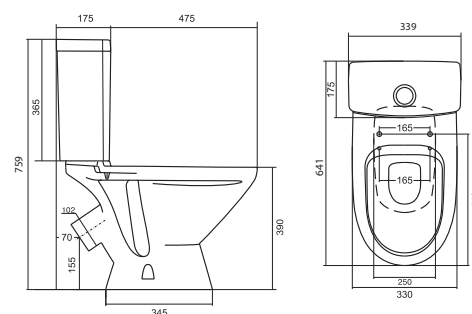

Унитаз-компакт Бриз

	габариты, мм			тип монтажа
	длина	высота	ширина	
Унитаз-компакт Бриз	671	706	390	открытый

Артикул	Комплектация		
1.WH20.2.569	1.WH11.0.384	чаша унитаза Бриз	1.WH10.6.823 однорежимная арматура
	1.WH11.0.639	бачок Бриз	1.WH30.1.947 полипропиленовое сиденье
	1.WH10.8.693	комплект крепления к полу	
1.WH30.2.138	1.WH11.0.384	чаша унитаза Бриз	1.WH30.2.105 двухрежимная арматура
	1.WH11.0.639	бачок Бриз	1.WH10.6.901 дюропластовое сиденье
	1.WH10.8.693	комплект крепления к полу	

Унитаз-компакт Лига

	габариты, мм			тип монтажа
	длина	высота	ширина	
Унитаз-компакт Лига	641	759	339	открытый

Артикул	Комплектация		
1.WH30.2.141	1.WH30.1.855	чаша Лига	1.WH30.2.104 двухрежимная арматура
	1.WH30.1.856	бачок Лига	1.WH10.6.906 дюропластовое сиденье
	1.WH10.8.693	комплект крепления к полу	
1.WH30.2.197	1.WH30.1.855	чаша Лига	1.WH30.2.104 двухрежимная арматура
	1.WH30.1.856	бачок Лига	1.WH30.2.199 полипропиленовое сиденье
	1.WH10.8.693	комплект крепления к полу	