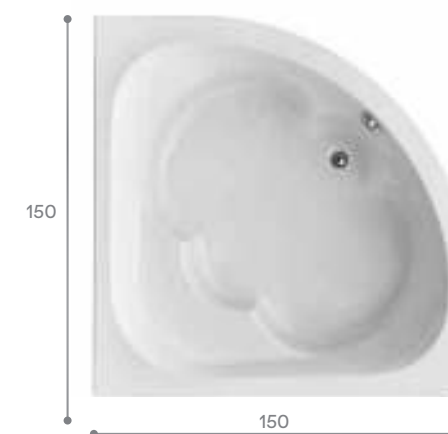

Симметричные ванны

Индивидуальность

Угловая ванна поможет придать вашей ванной комнате индивидуальность. Симметричные модели подойдут для просторных помещений. Такие размеры позволяют чувствовать себя очень комфортно, даже если вы принимаете ее вдвоем. Элегантность и эргономичность ванн Santek позволяют говорить о процессе принятия ванны, как об истинном удовольствии, доступном широкому кругу потребителей.

КАННЫ