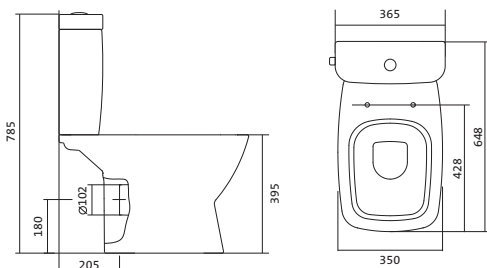

Артикул	Комплектация	
1.WH30.2.187	1.WH30.2.188 чаша унитаза Нео	1.WH30.2.299 двухрежимная арматура
	1.WH30.2.189 бачок Нео	1.WH30.2.192 дюропластовое сиденье
	1.WH30.1.852 комплект крепления к полу	
1.WH30.2.194	1.WH30.2.188 чаша унитаза Нео	1.WH30.2.299 двухрежимная арматура
	1.WH30.2.189 бачок Нео	1.WH30.2.193 дюропластовое сиденье с функцией мягкого закрывания и быстрого снятия
	1.WH30.1.852 комплект крепления к полу	
1.WH30.2.470	1.WH30.2.188 чаша унитаза Нео	1.WH30.2.299 двухрежимная арматура
	1.WH30.2.189 бачок Нео	1.WH30.2.450 тонкое дюропластовое сиденье с функцией мягкого закрывания и быстрого снятия
	1.WH30.1.852 комплект крепления к полу