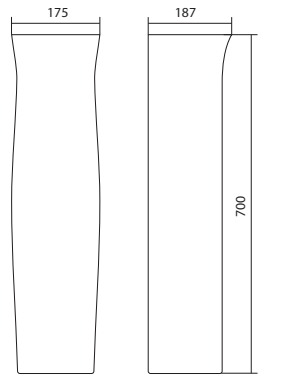

Чертеж умывальника Анимо-40

Чертеж умывальников Анимо-50, Анимо-55, Анимо-60

x	y	z	f
500	392	190	170
550	440	205	200
585	475	202	200

Умывальник Бриз

1.WH11.0.442	Умывальник Бриз-40	400x265x153	левое отверстие	
1.WH11.0.445	Умывальник Бриз-40	400x265x153	правое отверстие	
1.WH11.0.439	Умывальник Бриз-40	400x265x153	без отверстия	
1.WH11.0.451	Умывальник Бриз-50	500x360x170	с отверстием	1.WH11.0.595 Постамент БИЦ
1.WH11.0.448	Умывальник Бриз-50	500x360x170	без отверстия	1.WH11.0.595 Постамент БИЦ
1.WH11.0.460	Умывальник Бриз-55	552x451x198	с отверстием	1.WH11.0.595 Постамент БИЦ
1.WH11.0.457	Умывальник Бриз-55	552x451x198	без отверстия	1.WH11.0.595 Постамент БИЦ
1.WH11.0.466	Умывальник Бриз-60	595x488x212	с отверстием	1.WH11.0.595 Постамент БИЦ
1.WH11.0.463	Умывальник Бриз-60	595x488x212	без отверстия	1.WH11.0.595 Постамент БИЦ
1.WH11.0.595	Постамент БИЦ			