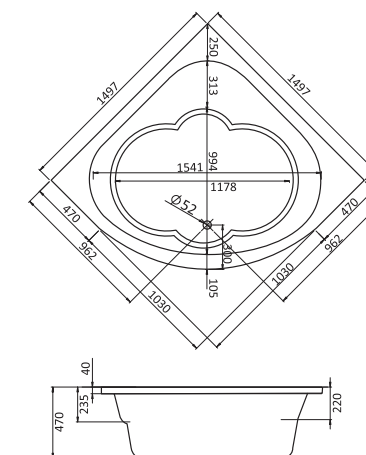

Симметричная ванна Канны 150x150

Артикул	Название	Глубина, мм	Объем, л	Комплектация
1.WH11.1.983	Канны 150x150	470	360	1.WH11.2.432 Монтажный комплект 1.WH11.2.083 Фронтальная панель