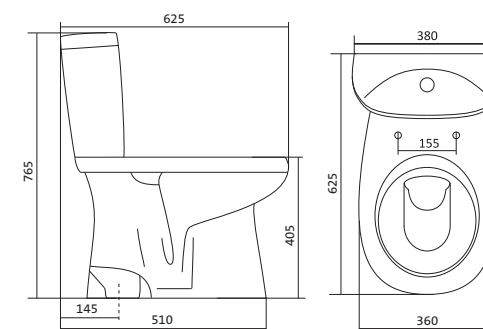

Унитаз-компакт Анимо

	габариты, мм			тип монтажа
	длина	высота	ширина	
Унитаз-компакт Анимо с диагональным выпуском	635	750	380	открытый

Артикул	Комплектация		
1.WH11.0.032	1.WH11.0.393	чаша унитаза Анимо диагональная	1.WH10.7.275 однорежимная арматура
	1.WH11.0.645	бачок Анимо	1.WH30.1.834 полипропиленовое сиденье
	1.WH10.8.693	комплект крепления к полу	
1.WH30.2.134	1.WH11.0.393	чаша унитаза Анимо диагональная	1.WH50.1.712 двухрежимная арматура
	1.WH11.0.645	бачок Анимо	1.WH10.6.914 дюропластовое сиденье
	1.WH10.8.693	комплект крепления к полу	
1.WH30.2.137	1.WH11.0.393	чаша унитаза Анимо диагональная	1.WH50.1.712 двухрежимная арматура
	1.WH11.0.645	бачок Анимо	1.WH10.6.897 дюропластовое сиденье с функцией мягкого закрывания и быстрого снятия
	1.WH10.8.693	комплект крепления к полу	

Унитаз-компакт Анимо

	габариты, мм			тип монтажа
	длина	высота	ширина	
Унитаз-компакт Анимо с вертикальным выпуском	625	765	380	открытый

Артикул	Комплектация		
1.WH11.0.038	1.WH11.0.396	чаша унитаза Анимо вертикальная	1.WH10.7.275 однорежимная арматура
	1.WH11.0.645	бачок Анимо	1.WH30.1.834 полипропиленовое сиденье
	1.WH10.8.693	комплект крепления к полу	
1.WH30.2.133	1.WH11.0.396	чаша унитаза Анимо вертикальная	1.WH50.1.712 двухрежимная арматура
	1.WH11.0.645	бачок Анимо	1.WH10.6.914 дюропластовое сиденье
	1.WH10.8.693	комплект крепления к полу	
1.WH30.2.136	1.WH11.0.396	чаша унитаза Анимо вертикальная	1.WH50.1.712 двухрежимная арматура
	1.WH11.0.645	бачок Анимо	1.WH10.6.897 дюропластовое сиденье с функцией мягкого закрывания и быстрого снятия
	1.WH10.8.693	комплект крепления к полу	