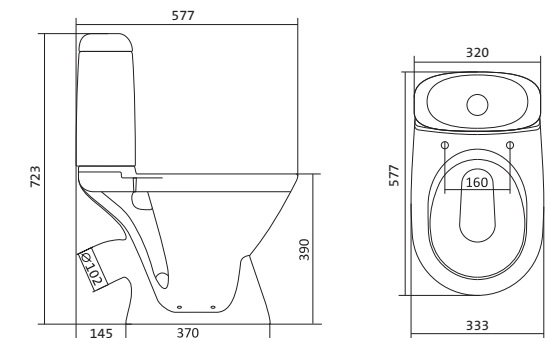

Унитаз-компакт Остин

	габариты, мм			тип монтажа
	длина	высота	ширина	
Унитаз-компакт Остин	650	790	350	скрытый

Артикул	Комплектация		
1.WH30.2.419	1.WH30.2.427	чаша унитаза Остин	1.WH30.2.486 двухрежимная арматура
	1.WH30.2.428	бачок Остин	1.WH30.2.485 тонкое дюропластовое сиденье с функцией мягкого закрывания и быстрого снятия
	1.WH30.1.852	комплект крепления к полу	

Унитаз-компакт Бореаль

	габариты, мм			тип монтажа
	длина	высота	ширина	
Унитаз-компакт Бореаль с диагональным выпуском «Антивсплеск»	653	780	370	открытый

Артикул	Комплектация
1.WH30.1.704	1.WH11.1.553 чаша унитаза Бореаль антивсплеск
	1.WH11.0.642 бачок Бореаль
	1.WH10.8.693 комплект крепления к полу
1.WH30.2.143	1.WH11.1.553 чаша унитаза Бореаль антивсплеск
	1.WH11.0.642 бачок Бореаль
	1.WH10.8.693 комплект крепления к полу
1.WH30.2.146	1.WH11.1.553 чаша унитаза Бореаль антивсплеск
	1.WH11.0.642 бачок Бореаль
	1.WH10.8.693 комплект крепления к полу
	1.WH10.7.275 однорежимная арматура
	1.WH30.1.949 полипропиленовое сиденье
	1.WH50.1.711 двухрежимная арматура
	1.WH10.6.915 дюропластовое сиденье
	1.WH50.1.711 двухрежимная арматура
	1.WH30.2.050 дюропластовое сиденье с функцией мягкого закрывания и быстрого снятия

Унитаз-компакт Римини

	габариты, мм			тип монтажа
	длина	высота	ширина	
Унитаз-компакт Римини	577	723	333	открытый

Артикул	Комплектация
1.WH11.1.758	1.WH11.0.427 чаша унитаза Римини
	1.WH11.0.673 бачок Римини
	1.WH10.8.693 комплект креплений к полу
1.WH50.1.523	1.WH11.0.427 чаша унитаза Римини
	1.WH11.0.673 бачок Римини
	1.WH10.8.693 комплект креплений к полу
1.WH30.2.130	1.WH11.0.427 чаша унитаза Римини
	1.WH11.0.673 бачок Римини
	1.WH10.8.693 комплект креплений к полу
	1.WH10.7.275 однорежимная арматура
	1.WH30.1.948 полипропиленовое сиденье
	1.WH30.1.957 двухрежимная арматура
	1.WH30.1.948 полипропиленовое сиденье
	1.WH30.2.451 двухрежимная арматура
	1.WH10.6.924 дюропластовое сиденье