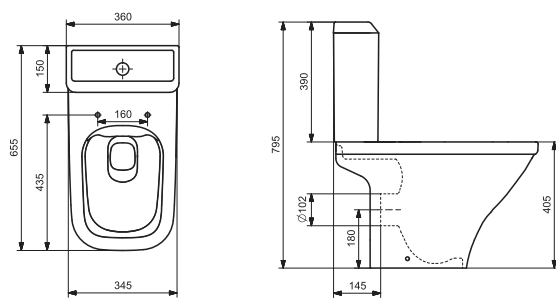

Унитаз-компакт безободковый Лайн rimless

	габариты, мм			тип монтажа
	длина	высота	ширина	
Унитаз-компакт безободковый Лайн rimless	650	795	360	скрытый

Артикул	Комплектация		
1.WH50.1.573	1.WH50.1.579	чаша безободкового унитаза Лайн rimless	1.WH30.2.299 двухрежимная арматура
	1.WH50.1.580	бачок Лайн	1.WH50.1.622 тонкое дюропластовое сиденье с функцией мягкого закрывания и быстрого снятия
	1.WH30.1.852	комплект крепления к полу	