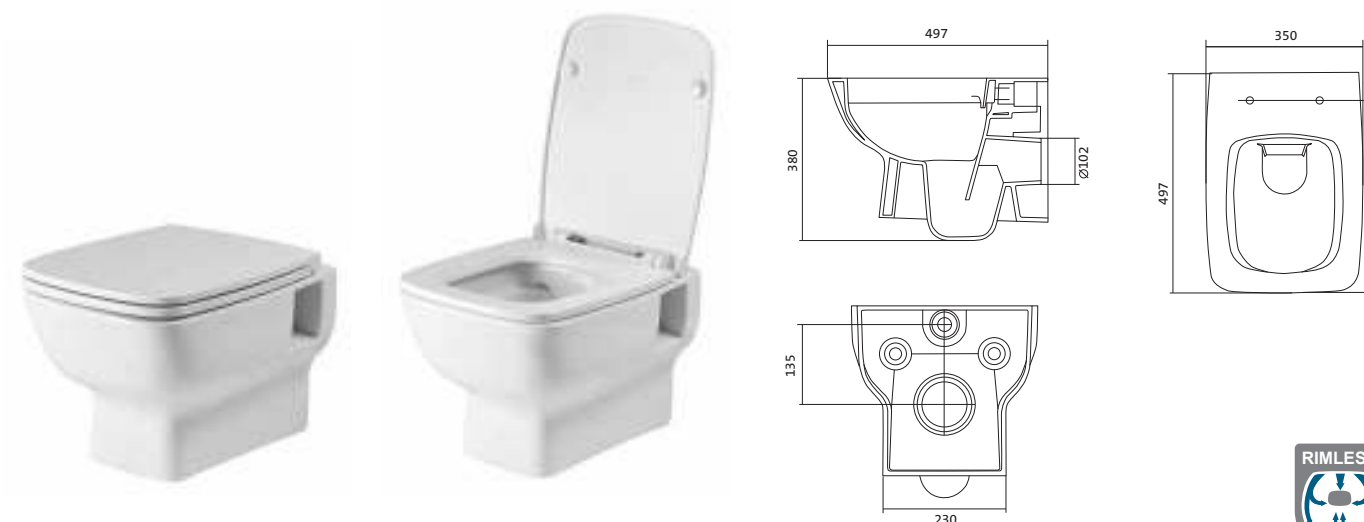

Унитаз подвесной безободковый Neo rimless

габариты, мм

	длина	высота	ширина
Унитаз подвесной безободковый Neo rimless	497	380	350

Артикул	Комплектация		
1.WH30.2.411	1.WH30.2.429	чаша унитаза подвесного безободкового Neo rimless	1.WH30.2.450 дюропластовое сиденье с функцией мягкого закрывания и быстрого СНЯТИЯ