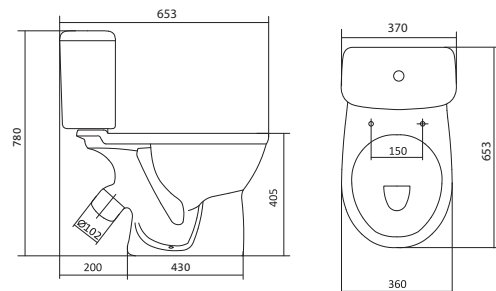

Унитаз-компакт Юнион

	габариты, мм			тип монтажа
	длина	высота	ширина	
Унитаз-компакт Юнион	680	780	359	скрытый

Артикул	Комплектация		
1.WH30.2.420	1.WH30.2.425	чаша унитаза Юнион	1.WH30.2.492 двухрежимная арматура
	1.WH30.2.426	бачок Юнион	1.WH50.1.634 тонкое дюропластовое сиденье с функцией мягкого закрывания и быстрого снятия
	1.WH30.1.852	комплект крепления к полу	

Унитаз-компакт Остин

	габариты, мм			тип монтажа
	длина	высота	ширина	
Унитаз-компакт Остин	650	790	350	скрытый

Артикул	Комплектация		
1.WH30.2.419	1.WH30.2.427	чаша унитаза Остин	1.WH30.2.486 двухрежимная арматура
	1.WH30.2.428	бачок Остин	1.WH30.2.485 тонкое дюропластовое сиденье с функцией мягкого закрывания и быстрого снятия
	1.WH30.1.852	комплект крепления к полу	

Унитаз-компакт Бореаль

	габариты, мм			тип монтажа
	длина	высота	ширина	
Унитаз-компакт Бореаль с диагональным выпуском «Антивсплеск»	653	780	370	открытый

Артикул	Комплектация
1.WH30.1.704	1.WH11.1.553 чаша унитаза Бореаль антивсплеск
	1.WH11.0.642 бачок Бореаль
	1.WH10.8.693 комплект крепления к полу
1.WH30.2.143	1.WH11.1.553 чаша унитаза Бореаль антивсплеск
	1.WH11.0.642 бачок Бореаль
	1.WH10.8.693 комплект крепления к полу
1.WH30.2.146	1.WH11.1.553 чаша унитаза Бореаль антивсплеск
	1.WH11.0.642 бачок Бореаль
	1.WH10.8.693 комплект крепления к полу
	1.WH10.7.275 однорежимная арматура
	1.WH30.1.949 полипропиленовое сиденье
	1.WH50.1.711 двухрежимная арматура
	1.WH10.6.915 дюропластовое сиденье
	1.WH50.1.711 двухрежимная арматура
	1.WH30.2.050 дюропластовое сиденье с функцией мягкого закрывания и быстрого снятия