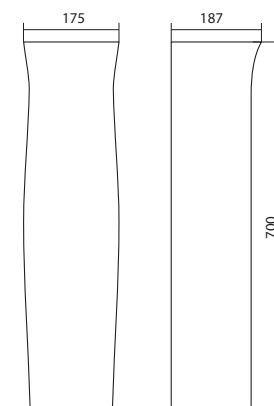

Умывальник Нео

1.WH30.2.183	Умывальник Нео-40	400x340x172	с отверстием	
1.WH30.2.184	Умывальник Нео-50	500x430x172	с отверстием	1.WH30.2.182 Постамент Нео
1.WH30.2.185	Умывальник Нео-55	550x450x172	с отверстием	1.WH30.2.182 Постамент Нео
1.WH30.2.186	Умывальник Нео-60	600x450x172	с отверстием	1.WH30.2.182 Постамент Нео
1.WH30.2.182	Постамент Нео			

Умывальник Лонги

1.WH50.1.753	Умывальник Лонги-45	455x420x200	с отверстием	1.WH11.0.587 Постамент Анимо
1.WH50.1.754	Умывальник Лонги-50	500x420x195	с отверстием	1.WH11.0.587 Постамент Анимо
1.WH50.1.755	Умывальник Лонги-55	550x420x195	с отверстием	1.WH11.0.587 Постамент Анимо
1.WH11.0.587	Постамент Анимо			
1.WH50.1.771	Комплект кронштейнов 250 мм