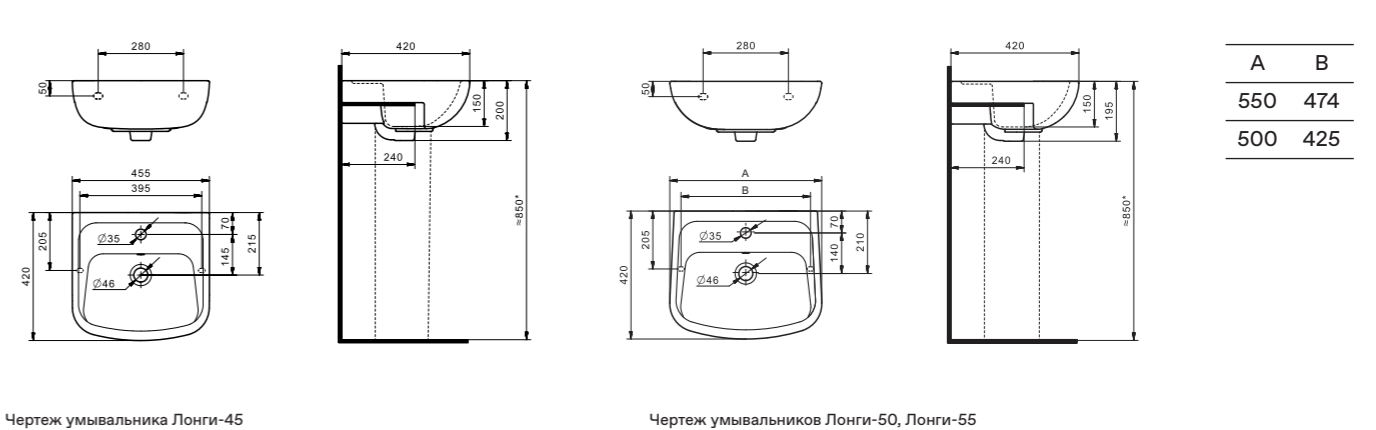

1.WH50.1.753	Умывальник Лонги-45	455x420x200	с отверстием	1.WH11.0.587 Постамент Анимо
1.WH50.1.754	Умывальник Лонги-50	500x420x195	с отверстием	1.WH11.0.587 Постамент Анимо
1.WH50.1.755	Умывальник Лонги-55	550x420x195	с отверстием	1.WH11.0.587 Постамент Анимо
1.WH11.0.587	Постамент Анимо			
1.WH50.1.771	Комплект кронштейнов 250 мм			

Чертеж умывальника Лонги-45

Чертеж умывальников Лонги-50, Лонги-55