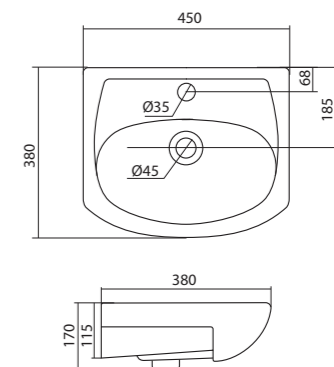

Умывальник Азов-45

1.WH11.2.449 Умывальник Азов-45 450x380x170