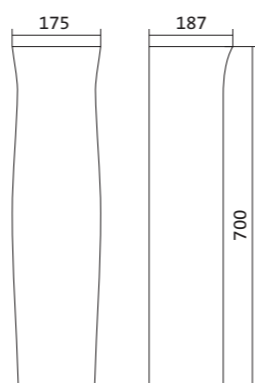

Коллекция АНИМО

Умывальник Анимо

1.WH11.0.490	Умывальник Анимо-40	397x305x160	с отверстием	
1.WH11.0.487	Умывальник Анимо-40	397x305x160	без отверстия	
1.WH11.0.496	Умывальник Анимо-50	500x392x190	с отверстием	1.WH11.0.587 Постамент Анимо
1.WH11.0.493	Умывальник Анимо-50	500x392x190	без отверстия	1.WH11.0.587 Постамент Анимо
1.WH11.0.502	Умывальник Анимо-55	550x440x205	с отверстием	1.WH11.0.587 Постамент Анимо
1.WH11.0.499	Умывальник Анимо-55	550x440x205	без отверстия	1.WH11.0.587 Постамент Анимо
1.WH11.0.508	Умывальник Анимо-60	585x475x202	с отверстием	1.WH11.0.587 Постамент Анимо
1.WH11.0.505	Умывальник Анимо-60	585x475x202	без отверстия	1.WH11.0.587 Постамент Анимо
1.WH11.0.587	Постамент Анимо			

Чертеж умывальника Анимо-40

Чертеж умывальников Анимо-50, Анимо-55, Анимо-60

x	y	z	f
500	392	190	170
550	440	205	200
585	475	202	200

Унитаз-компакт Анимо

	габариты, мм			тип монтажа
	длина	высота	ширина	
Унитаз-компакт Анимо с диагональным выпуском	635	750	380	открытый