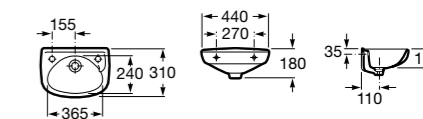

Ibis

320841001 Настенная керамическая раковина. Смеситель не входит в комплект.