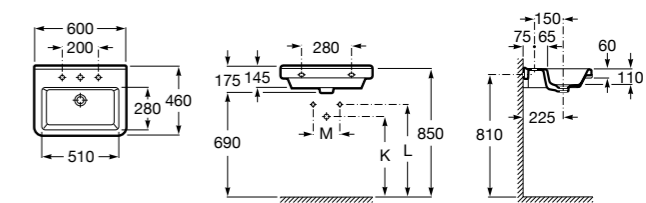

### Dama

- 327784000** Настенная керамическая раковина. Смеситель не входит в комплект.  
**337470000** Пьедестал для керамической раковины.  
**337471000** Полупьедестал для керамической раковины.

Размеры в мм