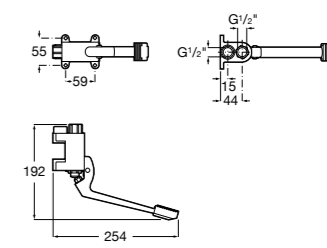

Instant Foot

505127900 Педальный кран. Установка на стене. Подвод одной воды.