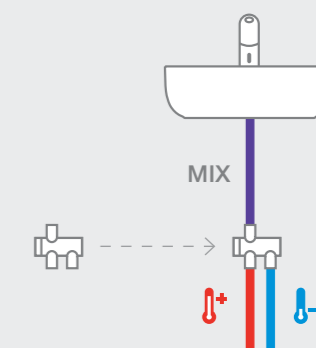

**Установка термостата для подвода
смешанной воды в смеситель
(холодная + горячая вода)**