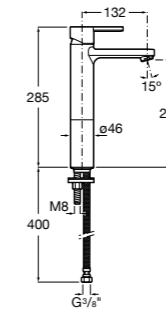

Naia
5A3796C00 Смеситель для раковины, гладкий корпус, с высоким изливом, с донным клапаном с системой click-clack, гибкой подводкой. Cold start.
5A3B96..0 Смеситель для раковины, гладкий корпус, с высоким изливом, с гибкой подводкой. Cold start. Покрытие Everlux.