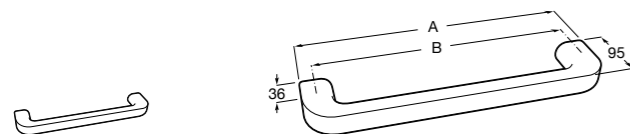

Onda

Полотенцедержатель.

	A	B
3870ZH000	600	560
3870ZG000	450	420
3870ZJ000	300	260