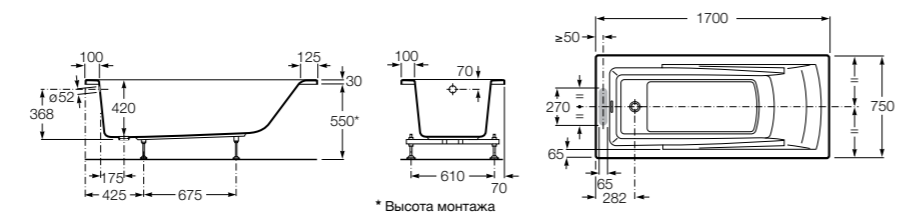

Hall Biplaza

248170001 Прямоугольная акриловая ванна с гидромассажем Total и набором для слива.

248163000 Прямоугольная акриловая ванна.

Hall

248168001 Прямоугольная акриловая ванна с гидромассажем Total и набором для слива.