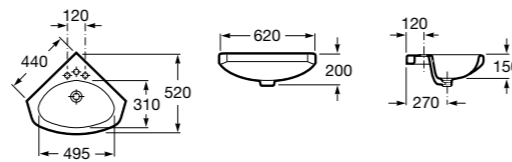

Estudio Angular

325200001 Настенная керамическая раковина. Смеситель не входит в комплект.