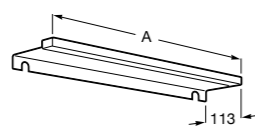

Delight

LED-подсветка 12 Вт.

		A
813055001	12W	800
813054001	8,6W	500
813053001	7,2W	280
813052001	4W	150