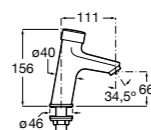

Fluent

5A4B24C00 Кран для раковины с аэратором. Подвод одной воды. Ограничитель расхода 5 л/мин.