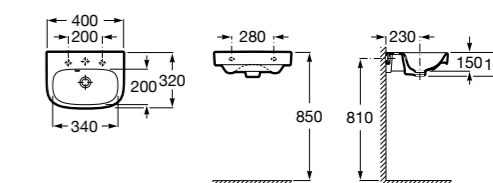

Debba

325998000 Настенная керамическая раковина. Смеситель не входит в комплект.