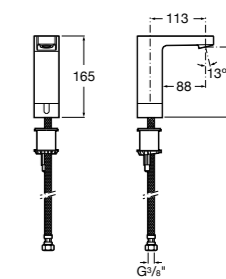

Краны для раковины / монтируемые на край раковины / электронные

L90-E

1. **5A5601C00** Электронный кран для раковины для подвода одной воды. Ограничитель потока воды 5,7 л/мин, гибкая подводка. Питание от четырех щелочных батареек 1,5V LRG (AA). Батарейки не включены в комплект.
2. **5A5701C00** Электронный кран для раковины для подвода одной воды. Ограничитель потока воды 5,7 л/мин, гибкая подводка. Питание от сети 230 V. Источник питания включен в комплект.