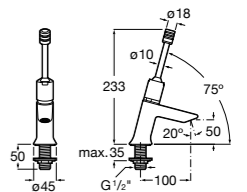

Instant Care

1. **5A4377C00** Кран для раковины с аэратором. Подвод одной воды.