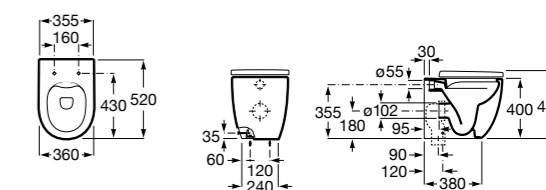

Размеры в мм

**Meridian**

**347247000** Чаша унитаза укороченная с двойным выпуском. В комплект включен выпускной патрубок, крепление для патрубков и установочный комплект.

**8012A2..B** Сиденье и крышка с механизмом «мягкое закрытие» для унитаза. Материал SUPRALIT®. ©