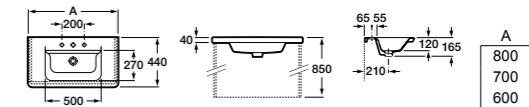

### Раковина The Gap Original

Стр. 126

Арт. 327470000 80 см  
Арт. 327471000 70 см  
Арт. 327472000 60 см