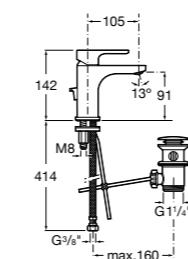

L20

1. **5A3A09C0M** Смеситель для раковины с донным клапаном и гибкой подводкой.
   5A3I09C00 Смеситель для раковины с донным клапаном и гибкой подводкой. Cold start.