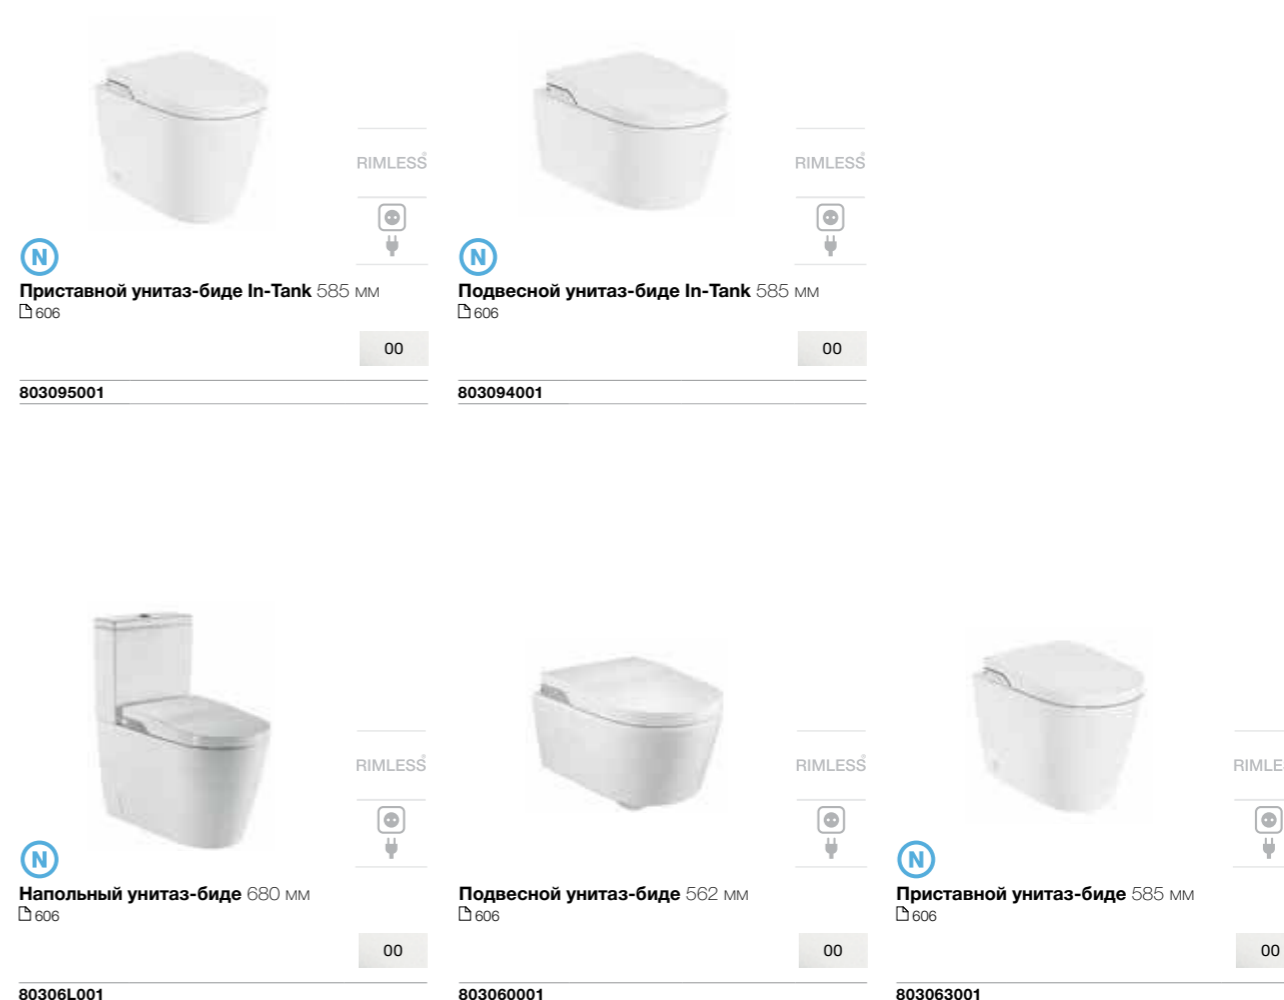

N

Приставной унитаз-биде In-Tank 585 мм
□ 606

RIMLESS

00

803095001

N

Подвесной унитаз-биде In-Tank 585 мм
□ 606

RIMLESS

00

803094001

N

Напольный унитаз-биде 680 мм
□ 606

RIMLESS

00

80306L001

N

Подвесной унитаз-биде 562 мм
□ 606

RIMLESS

00

803060001

N

Приставной унитаз-биде 585 мм
□ 606

RIMLESS

00

803063001

Категория	Функция	Возможность	Единица измерения	
Омывание	Анальная зона	ДА		
	Дамский душ	ДА		
	Колебательное	ДА		
	Подогрев воды	ДА		
	Регулировка температуры воды	3 уровня		
	Регулировка интенсивности (давления) воды	3 уровня		
	Регулировка положения форсунки	5 позиций		
	Съемная форсунка	ДА		
Сушка	Количество форсунок	1		
	Регулировка температуры	3 уровня		
Сиденье	Обнаружение пользователя	ДА		
	Система «Мягкое закрывание»	ДА		
	Цветовая гамма	Белый		
	Подсветка	ДА		
Энергосбережение	Антибактериальный материал	ДА		
	Широкая и комфортная поверхность	ДА		
	Функция энергосбережения	ДА		
Пульт управления	Дистанционный	ДА		
	Прямой доступ к функциям	ДА		
	Боковая вспомогательная панель	ДА		
	Разрядка	ТОЛЬКО для модели IN-TANK	Бачок интегрирован в чашу Объем смыва Смыв без электричества	ДА 4,5/3 л 2/3 использования
Гигиена	Съемное сиденье и крышка	ДА		
	Самоочищающийся распылитель	ДА		
	Съемный распылитель	ДА		
	Технология Rimless	ДА		
Энергосбережение	Скрытые крепления	ДА		
	Кнопка ON/OFF	ДА		

□ См. указанную страницу для получения дополнительной информации. Размеры указаны в мм.