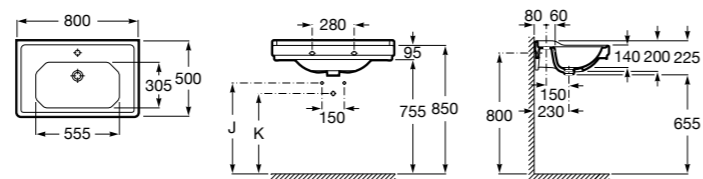

Meridian

32724D000 Настенная керамическая раковина. Смеситель не входит в комплект.

335240000 Пьедестал для керамической раковины.

337241000 Полупьедестал для керамической раковины.

Carmen

3270A0..0 Настенная керамическая раковина под пьедестал с установочным комплектом и одним отверстием под смеситель. Смеситель и пьедестал не входят в комплект.

3270A0..3 Настенная керамическая раковина под пьедестал с установочным комплектом и тремя отверстиями под смеситель. Смеситель и пьедестал не входят в комплект.

3370A0..0 Керамический пьедестал для раковины. Монтажный комплект не входит.

Размеры в мм