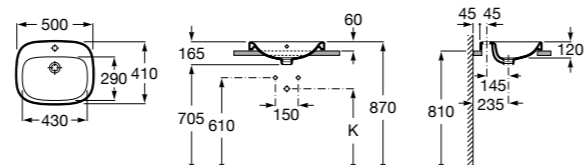

Rodeo

327866000 Раковина керамическая врезная. Смеситель не входит в комплект.

Neo Selene

322307000 Раковина керамическая врезная или встраиваемая снизу. Смеситель не входит в комплект.

Diverta

327114000 Раковина керамическая врезная или встраиваемая снизу. Смеситель не входит в комплект.