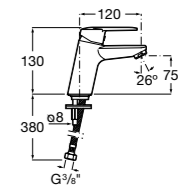

Victoria

1. **5A3H25C0M** Смеситель для раковины, гладкий корпус, с гибкой подводкой.