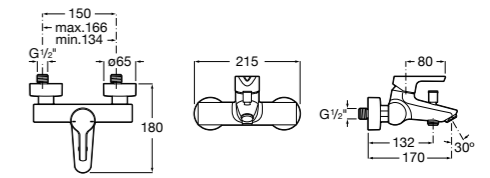

Размеры в мм

**Malva**

**5A023BC0M** Монтируемый на стену смеситель для ванны-душа с автоматическим переключателем потока.

**Monodin-N**

**5A0298C0M** Монтируемый на стену смеситель для ванны-душа с автоматическим переключателем потока.