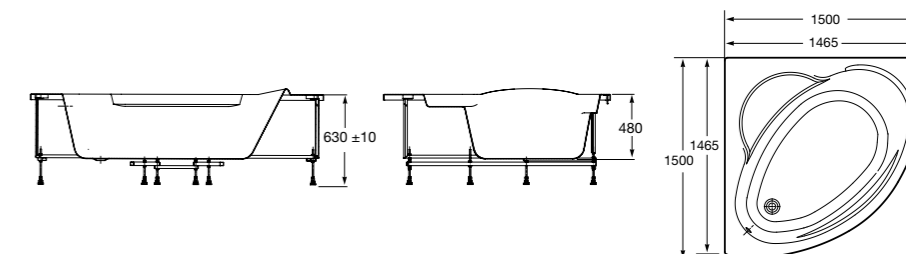

Genova, Genova-N

Акриловая ванна прямоугольная, глубина 45 см. Монтажный комплект заказывается отдельно.

	A	B	C	Объем, л
ZRU9302894	1500	750	1390	235
ZRU9302973	1600	700	1490	230

ZRU9302895	Монтажный комплект 1500 (каркас, комплект креплений к стене, система слив-перелив полуавтомат).
ZRU9302974	Монтажный комплект 1600 (каркас, комплект креплений к стене, система слив-перелив полуавтомат).
ZRU9302896	Фронтальная панель 1500.
ZRU9302975	Фронтальная панель 1600.
ZRU9302897	Боковая панель 750, левая.
ZRU9302898	Боковая панель 750, правая.
ZRU9302976	Боковая панель 700, левая.
ZRU9302977	Боковая панель 700, правая.

Easy

Акриловая ванна прямоугольная, глубина 45 см. Монтажный комплект заказывается отдельно.

	A	B	C	D	Объем, л
ZRU9302904	1500	700	1390	620	190
ZRU9302905	1700	700	1590	620	250
ZRU9302899	1700	750	1590	670	260
248618000	1800	800	1690	690	275

ZRU9302906	Монтажный комплект 1500 (каркас, комплект креплений к стене, система слив-перелив полуавтомат).
ZRU9302907	Монтажный комплект 1700x700 (каркас, комплект креплений к стене, система слив-перелив полуавтомат).
ZRU9302900	Монтажный комплект 1700x750 (каркас, комплект креплений к стене, система слив-перелив полуавтомат).
25P028000	Монтажный комплект 1800x750 (каркас, комплект креплений к стене, система слив-перелив полуавтомат).
ZRU9302908	Фронтальная панель 1500.
ZRU9302901	Фронтальная панель 1700.
259121000	Фронтальная панель 1800.
ZRU9302909	Боковая панель 700, левая.
ZRU9302910	Боковая панель 700, правая.
ZRU9302902	Боковая панель 750, левая.
ZRU9302903	Боковая панель 750, правая.
259123000	Боковая панель 800, левая.
259122000	Боковая панель 800, правая.

Размеры в мм

Bali