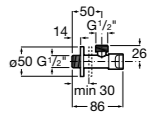

Угловые запорные краны для смесителей

Запорный кран

525164400 Угловой запорный кран 1/2" - 3/8" (керамический механизм, металлическая ручка).

525164500 Угловой запорный кран 1/2" - 1/2" (керамический механизм, металлическая ручка).