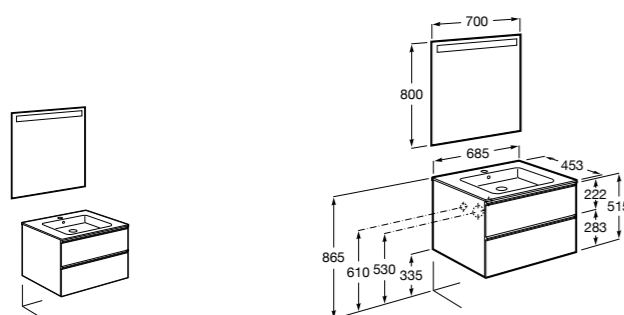

Мебельные модули для одной раковины 700 мм

The Gap ©

1. **851477XXX** UNIK - Комплект мебели с 2 ящиками и раковины.
   851510XXX PACK - Комплект мебели с 2 ящиками, раковины и зеркала Eidos.
   816826339 Набор из 2 ножек 335 мм для мебели UNIK с 2 ящиками.
   816826458 Набор из 2 ножек 335 мм для мебели UNIK с 2 ящиками.