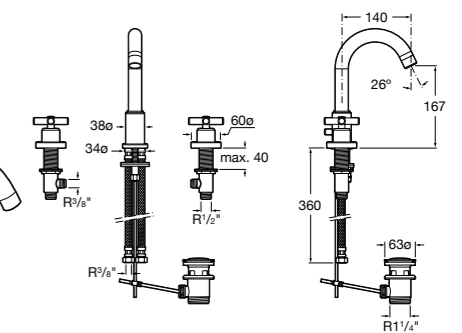

Loft

1. **5A443C00** Монтируемый на раковину смеситель с центральным поворотным изливом, донным клапаном и гибкой подводкой.