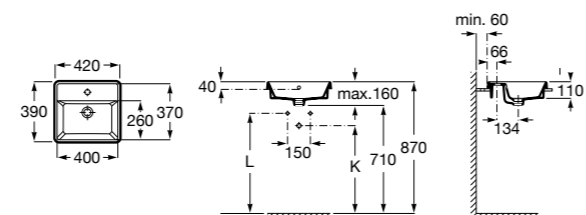

**The Gap Square**

**3270Y9000** Раковина керамическая врезная. Смеситель не входит в комплект.

Размеры в мм

**The Gap Round**

**3270Y4000** Раковина керамическая врезная. Смеситель не входит в комплект.

**Foro**