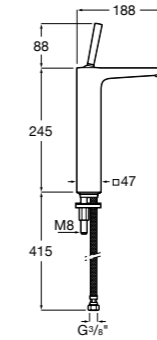

Pals ©
5A376DC00 Смеситель для раковины с высоким изливом, с ручкой-джойстиком, гладкий корпус, с донным клапаном с системой click-clack и гибкой подводкой.