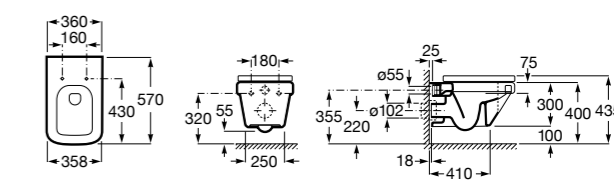

Dama

346787000 Подвесная чаша с горизонтальным выпуском. Для установки выберите систему инсталляции Rosa для подвесных унитазов.

801782004 Сиденье и крышка с механизмом «мягкое закрывание» для унитаза.

801780004 Сиденье и крышка для унитаза.

Размеры в мм