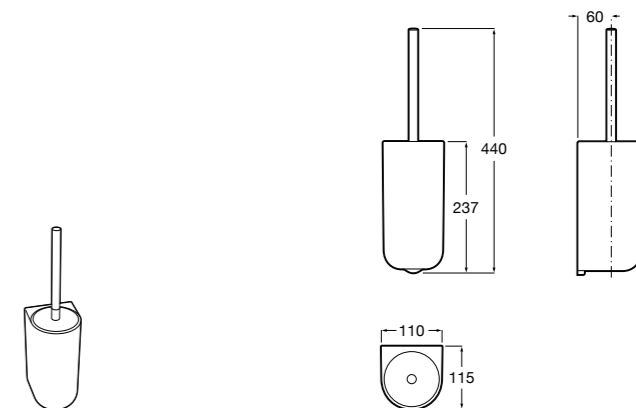

Размеры в мм

**Victoria**  
**816666001** Настенный держатель для щетки. Крепление на болты или клей.

**Victoria**  
**816667001** Настенный держатель для щетки. Крепление на болты или клей.

**Onda**  
**3870ZE000** Настенный держатель для щетки.