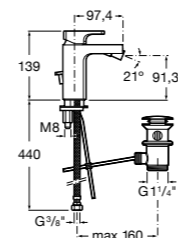

L90

5A6001C00 Смеситель для биде с регулятором направления потока, донным клапаном и гибкой подводкой.