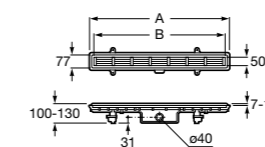

Malta

Керамический душевой поддон.

	A	B	C	D
373516000	1200	800	65	180
373517000	1000	800	65	180
373505000	1200	750	65	175
373506000	1000	750	65	170
37450C000	1200	700	65	175
37450D000	1000	700	65	170
37450E000	900	700	65	170
373513000	1200	700	80	175
373512000	1000	700	80	170
373519000	900	700	80	170

Malta

Угловой керамический душевой поддон.

	A	B	Rad
37450A000	1000	1000	504
37450B000	900	900	504

Italia

Прямоугольный керамический душевой поддон.

	A	B	C	D
3740HP000	1200	800	80	170
3740HS000	1000	800	80	170
3740HG000	1400	700	80	170
3740HR000	1200	700	80	170
3740HT000	1000	700	80	170
3740HU000	900	720	80	170

Italia

Угловой керамический душевой поддон.

	A	B	C	D	Rad
3740HL000	900	900	80	625	550
3740HM000	800	800	80	525	550

Сливы для керамических душевых поддонов

Сливы ультраплоские

27L026000	высота: 60 мм
27L018000	высота: 80 мм

Сливы

506404400	Слив Ø 90 для душевых поддонов.
P0005900R	Слив Ø 65 для душевых поддонов.
506404500	Слив Ø 52 для душевых поддонов.

Italia

Квадратный керамический душевой поддон.

	A	B
3740NH000	900	900
3740NJ000	800	800
3740NK000	700	700

Сливные системы In-Drain

In-Drain Channel

IN-DRAIN CHANNEL - Сливной комплект с прокладкой из геотекстиля.

	A	B
276091000	950 x 50	990
276153000	850 x 50	890
276090000	750 x 50	790
276089000	650 x 50	690

In-Drain X3

IN-DRAIN X3 - Сливной комплект с прокладкой из геотекстиля. Реверсивная керамическая панель (не входит в комплект).

	A	B
276131000	950 x 50	990
276130000	850 x 50	890
276129000	750 x 50	790
276128000	650 x 50	690

Plate X1

PLATE X1 - Крышка сливного отверстия, совместима с In-Drain Channel.

	A	B
276095000	950 x 50	990
276155000	850 x 50	890
276094000	750 x 50	790
276093000	650 x 50	690

Plate X2

PLATE X2 - Крышка с решёткой для сливного отверстия, совместима с In-Drain Channel.