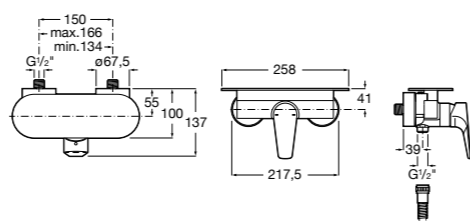

Atlas

5A2190C0M Монтируемый на стену смеситель для душа.

5B4961TP0 Опционально полочка-мыльница.

Размеры в мм