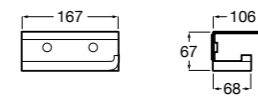

**816811001** Держатель для туалетной бумаги с крышкой.

Размеры в мм

**Record**

**817665001** Держатель для туалетной бумаги с крышкой.

**Hotel's**

**816383001** Держатель для туалетной бумаги без крышки.