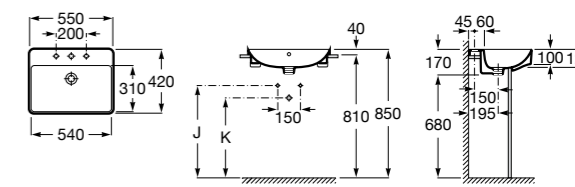

### The Gap Original

**32747S000** Раковина керамическая, полувстраиваемая. Смеситель не входит в комплект.

Размеры в мм

**Diverta**

**32711S000** Раковина керамическая, полувстраиваемая. Смеситель не входит в комплект.