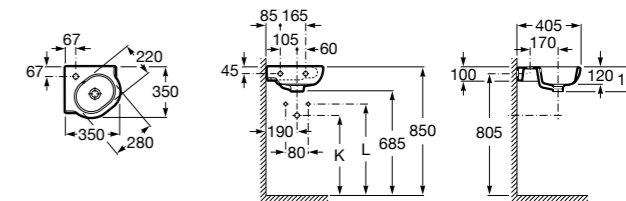

Meridian

32724C000 Настенная керамическая раковина. Смеситель не входит в комплект.