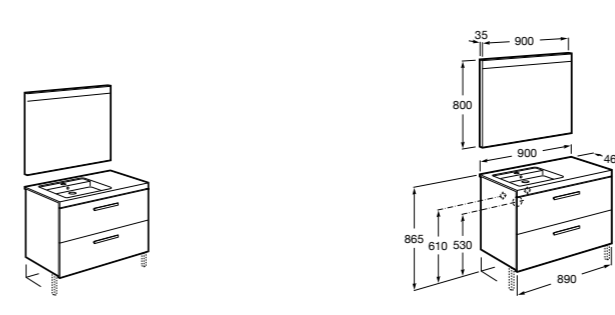

Prisma раковина слева

1. **855953XXX** UNIK - Комплект мебели и раковины. Компактный сифон. Ножки и смеситель не входят в комплект.
   855937XXX PACK - Комплект мебели, раковины и зеркала Prisma Basic со встроенной LED-подсветкой. Компактный сифон. Ножки и смеситель не входят в комплект.
   816764339 Комплект из 2-х ножек.