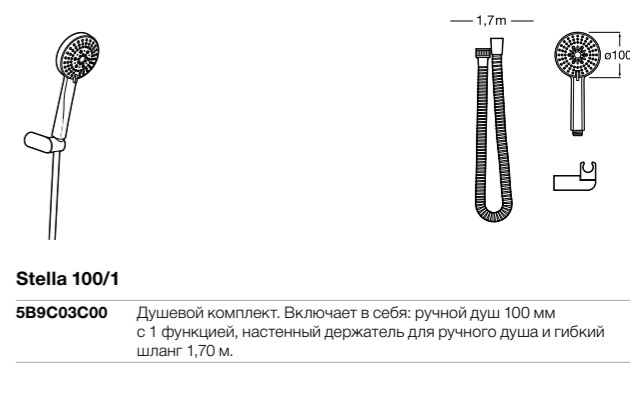

**Stella 100/1**

**5B9C03C00** Душевой комплект. Включает в себя: ручной душ 100 мм с 1 функцией, настенный держатель для ручного душа и гибкий шланг 1,70 м.

**Душевые комплекты****Sensum Square 130/4**