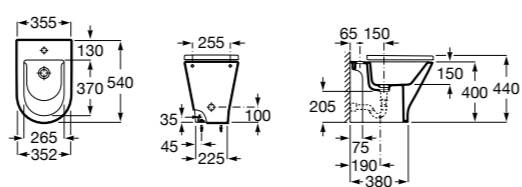

### The Gap Square

**357474000** Биде керамическое без крышки.

**806472004** Крышка для биде с механизмом «мягкое закрывание».

**806470004** Крышка для биде.