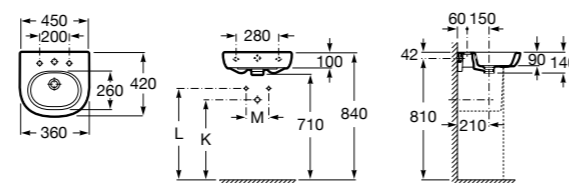

Meridian

325245000 Настенная керамическая раковина. Смеситель не входит в комплект.

335240000 Пьедестал для керамической раковины.

337241000 Полуьпедестал для керамической раковины.