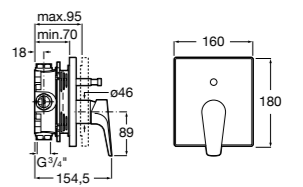

Atlas

5A0B90C00 Встраиваемый смеситель для ванны-душа с переключателем потока. Установка с RocaBox Арт. 525869403.