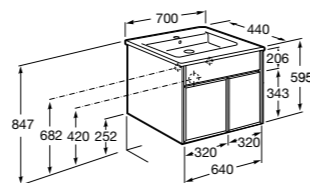

Up

1. **ZRU9303011** Мебельный модуль белый глянцевый.
   327471000 Раковина The Gap Original 700.