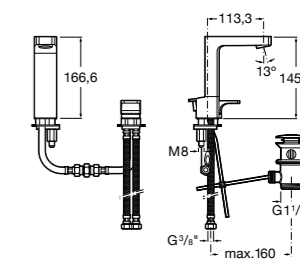

L90

5A3801C00 Смеситель для раковины на два отверстия, с донным клапаном и гибкой подводкой.