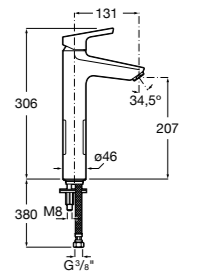

Malva
5A373BC0M Смеситель для раковины с высоким изливом, гладкий корпус, с гибкой подводкой.
5A373BC00 Смеситель для раковины, гладкий корпус, с высоким изливом, с гибкой подводкой. Cold start.