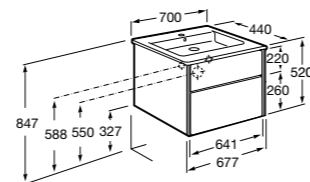

Ronda

1. **ZRU9303003** Мебельный модуль бетон/белый матовый.
   ZRU9302964 Мебельный модуль белый глянцевый/антрацит.
   327471000 Раковина The Gap Original 700.