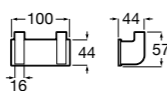

Record ®

A817661001 Двойной крючок.