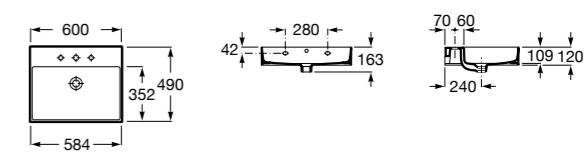

Inspira

1. **32752C..0** Настенная или накладная керамическая раковина из материала FINECERAMIC®. Смеситель не входит в комплект.