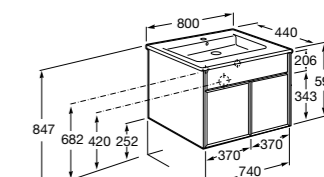

Up

ZRU9303012	Мебельный модуль белый глянцев.
327470000	Раковина The Gap Original 800.