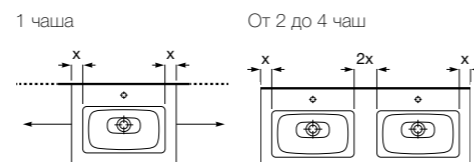

x минимум (мм)
Round	105
Soft / Square	75
Beyond	70

По умолчанию раковина поставляется без сифона. Опционально могут поставляться указанные сливы. Артикулы и цены предоставляются по запросу. Раковины и полки включают соответствующие кронштейны для установки. Важно: не принимается возврат раковин и полок индивидуального размера.

Выберите столешницу

Длина, мм	Столешница	
	Ширина 450 мм	Ширина 500 мм
580 - 800	○	○
801 - 1000	○	○
1001 - 1100	○	○
1101 - 1200	○	○
1201 - 1400	○	○
1401 - 1600	○	○
1601 - 1800	○	○
1801 - 2000	○	○
2001 - 2200	○	○
2201 - 2400	○	○
2401 - 2600	○	○
2601 - 2800	○	○

Выберите чашу

Укажите количество чаш.

Чаша	Модель	
	Modo	Beyond
Без перелива, без слива. Не включает крышку.	○	○
Без перелива, фиксированный открытый сток. Включает крышку Surfex®.	○	○
Со скрытым переливом, без слива. Включает крышку Surfex®.	○	○
Со скрытым переливом, донный клапан с системой click-clack. Включает крышку Surfex®.	○	○
Со скрытым переливом, фиксированный открытый слив. Включает крышку Surfex®.	○	○

Передний бортик - опционально

Без переднего бортика высота столешницы составляет 12 мм.

Для раковин с передним бортиком 125 мм возможно исполнение с полотенцедержателем или без него.

Длина, мм	Передний бортик	
	Высота 50 мм	Высота 125 мм
580 - 800	○	○
801 - 1000	○	○
1001 - 1100	○	○
1101 - 1200	○	○
1201 - 1400	○	○
1401 - 1600	○	○
1601 - 1800	○	○
1801 - 2000	○	○
2001 - 2200	○	○
2201 - 2400	○	○
2401 - 2600	○	○
2601 - 2800	○	○

Модификация со скрытым сливом-переливом – это альтернатива обычному сливу-переливу. Данная система незаметна снаружи и позволяет обходиться без заметных отверстий слива-перелива, улучшая эстетические и гигиенические характеристики изделия.

Функциональность: вода поднимается по встроенному каналу в раковину параллельно уровню воды в чаше и, достигнув максимального уровня, переливается в слив.

Добавьте полку

Полка
Ширина 385 мм - Высота 50 мм
Длина мм
580 - 800
801 - 1000
1001 - 1100
1101 - 1200
1201 - 1400
1401 - 1600
1601 - 1800
1801 - 2000
2001 - 2200
2201 - 2400
2401 - 2600
2601 - 2800