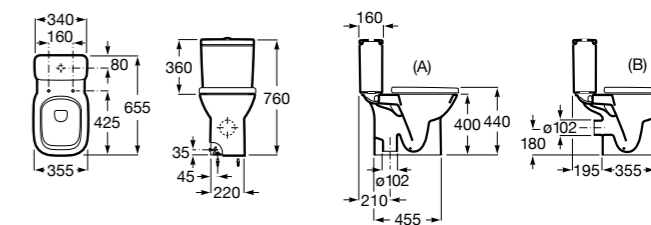

Debba Square

34299B00U	Чаша унитаза приставная с двойным выпуском.
341992000	Бачок с механизмом двойного смыва 4,5/3 литра с боковым подводом воды. Включен установочный комплект, механизм для подвода воды и механизм смыва.
341993000	Бачок с механизмом двойного смыва 4,5/3 литра с нижним подводом воды. Включен установочный комплект, механизм для подвода воды и механизм смыва.
8019D200B	Сиденье и крышка с механизмом «мягкое закрывание» для унитаза. Ⓢ
8019D000B	Сиденье и крышка с креплениями из нержавеющей стали для унитаза. Ⓢ
8019D0004	Сиденье и крышка с креплениями из нержавеющей стали для унитаза.