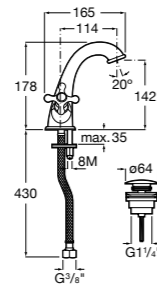

Carmen
5A3A4BC00 Смеситель для раковины, гладкий корпус, с донным клапаном click-clack и гибкой подводкой.
5A3B4BC00 Смеситель для раковины, гладкий корпус, с гибкой подводкой.