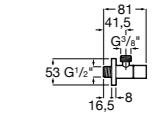

Запорный кран Square

525167900 Керамический угловой запорный кран 1/2" x 3/8".

5251679.. Керамический угловой запорный кран 1/2" x 3/8". Покрытие Everlux.

525170700 Керамический угловой запорный кран 1/2" x 1/2".

5251707.. Керамический угловой запорный кран 1/2" x 1/2". Покрытие Everlux.