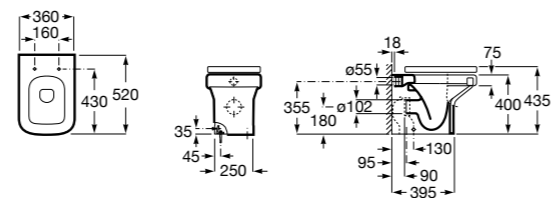

Dama

347787000 Чаша унитаза укороченная с двойным выпуском. В комплект включен установочный комплект.

801782004 Сиденье и крышка с механизмом «мягкое закрытие» для унитаза.

801780004 Сиденье и крышка для унитаза.

V0007900R Патрубок для вертикального выпуска. Расстояние до стены в собранном виде 120 мм.