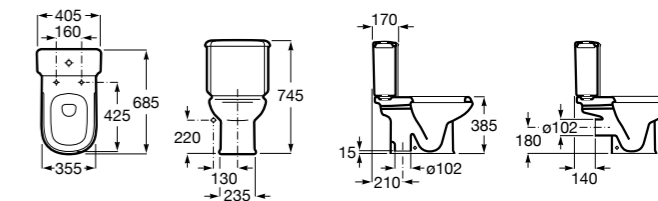

Dama Retro

342321001	Чаша унитаза с вертикальным выпуском. Включен установочный комплект.
342320001	Чаша унитаза с горизонтальным выпуском. Включен установочный комплект.
341325000	Бачок с механизмом двойного смыва 6/3 литра с нижним подводом воды. Включен установочный комплект, механизм для подвода воды и механизм смыва.
801327004	Сиденье и крышка со съемными креплениями.
V0007800R	Манжет прямой.