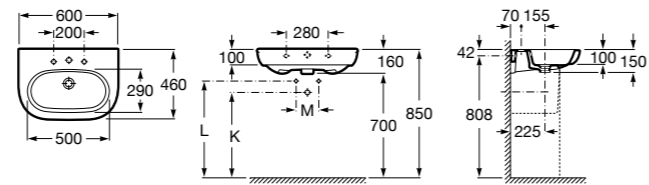

### Dama

- 327784000** Настенная керамическая раковина. Смеситель не входит в комплект.  
**337470000** Пьедестал для керамической раковины.  
**337471000** Полупьедестал для керамической раковины.

Размеры в мм