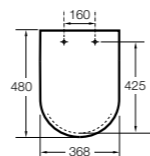

Hall

1. **801620..4** Сиденье и крышка с креплениями из нержавеющей стали для укороченного унитаза.
2. **801622..4** Сиденье и крышка с механизмом «мягкое закрытие».