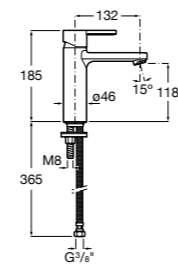

Naia

5A3996C00 Смеситель для раковины, гладкий корпус, Mezzo, с донным клапаном с системой click-clack и гибкой подводкой. Cold start.