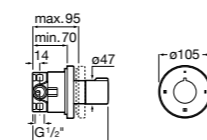

### Aqualine Square

**5A094AC00** SQUARE - Встраиваемый запорный клапан. Установка с Арт. 525166703.

**525166703** Скрытый монтажный блок для запорного клапана на 1 выход 3/4".