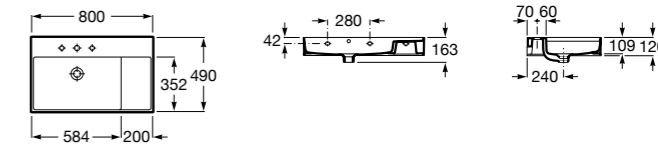

Prisma

327543000 Настенная или накладная керамическая раковина. Смеситель не входит в комплект.

Prisma

327544000 Настенная или накладная керамическая раковина. Смеситель не входит в комплект.

Dama

32781000 Настенная керамическая раковина. Смеситель не входит в комплект.

337470000 Пьедестал для керамической раковины.

337471000 Полупьедестал для керамической раковины.

Meridian

32724D000 Настенная керамическая раковина. Смеситель не входит в комплект.

335240000 Пьедестал для керамической раковины.

337241000 Полупьедестал для керамической раковины.

Carmen

3270A0..0 Настенная керамическая раковина под пьедестал с установочным комплектом и одним отверстием под смеситель. Смеситель и пьедестал не входят в комплект.

3270A0..3 Настенная керамическая раковина под пьедестал с установочным комплектом и тремя отверстиями под смеситель. Смеситель и пьедестал не входят в комплект.

3370A0..0 Керамический пьедестал для раковины. Монтажный комплект не входит.

Размеры в мм

Inspira

32752B..0 Настенная или накладная керамическая раковина из материала FINECERAMIC®. Смеситель не входит в комплект.

Kalaria

32787800H Настенная или накладная керамическая раковина. Смеситель не входит в комплект.

327878000 Настенная или накладная керамическая раковина без отверстия под смеситель.

The Gap

3270M0000 Настенная или накладная керамическая раковина. Смеситель не входит в комплект.

Prisma

327545000 Настенная или накладная керамическая раковина. Смеситель не входит в комплект.

Hall

32762G000 Настенная или накладная керамическая раковина. Смеситель не входит в комплект.

337621000 Полупьедестал для керамической раковины.

Diverta

327110000 Настенная или накладная керамическая раковина. Смеситель не входит в комплект.