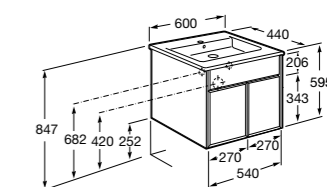

Up

ZRU9303010 Мебельный модуль белый глянцевый.

327472000 Раковина The Gap Original 600.