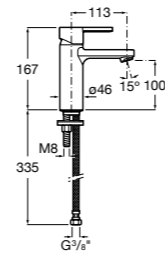

Pais ©

5A306DC00 Смеситель для раковины с ручкой-джойстиком, донным клапаном и гибкой подводкой.

Naia

5A3296C00 Смеситель для раковины, гладкий корпус, с донным клапаном с системой click-clack и гибкой подводкой. Cold start.

5A3A96.0 Смеситель для раковины, гладкий корпус, с гибкой подводкой. Cold start. Покрытие Everlux.

Pais ©

5A326DC00 Смеситель для раковины с ручкой-джойстиком, гладкий корпус, с донным клапаном системы click-clack и гибкой подводкой.

Naia

5A3996C00 Смеситель для раковины, гладкий корпус, Mezzo, с донным клапаном с системой click-clack и гибкой подводкой. Cold start.

Carmen

5A304BC00 Смеситель для раковины, гладкий корпус, с донным клапаном с системой click-clack и гибкой подводкой.

5A314BC00 Смеситель для раковины, гладкий корпус, без донного клапана и с гибкой подводкой.

Naia

5A3D96C00 Смеситель для раковины с аэратором, гладкий корпус, Mezzo Plus, с донным клапаном с системой click-clack и гибкой подводкой. Cold start.

Naia

5A3096C00 Смеситель для раковины с донным клапаном с системой click-clack и гибкой подводкой, Cold start.

Lanta

5A3011C00 Смеситель для раковины с аэратором, с донным клапаном и гибкой подводкой. Cold start.

Lanta

5A3111C00 Смеситель для раковины с аэратором, цепочкой и гибкой подводкой. Cold start.

Atlas

5A3290C0M Смеситель для раковины, гладкий корпус, с аэратором, гибкой подводкой.

5A3290C00 Смеситель для раковины, гладкий корпус, с аэратором, гибкой подводкой. Cold start.

Lanta

5A3A11C00 Смеситель для раковины с аэратором, гладкий корпус, с донным клапаном с системой click-clack и гибкой подводкой. Cold start.

Atlas

5A3990C00 Смеситель для раковины, гладкий корпус, Mezzo, с аэратором и гибкой подводкой. Cold start.

Lanta