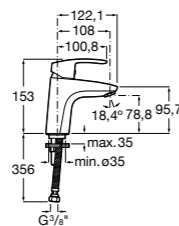

Monodin-N

1. **5A3B98C0M** Смеситель для раковины, гладкий корпус, с гибкой подводкой.
   5A3298C00 Смеситель для раковины, гладкий корпус, с гибкой подводкой. Cold start.