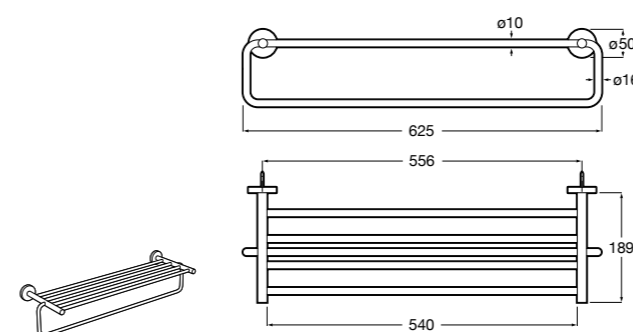

Compas

1. 817438001 Решетка для полотенец.