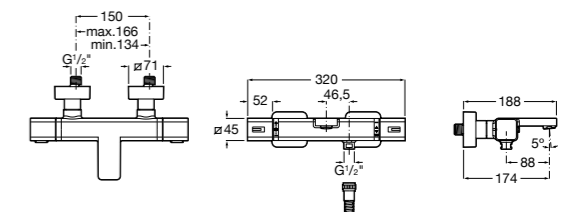

T-1000 Square

5A121AC00 Монтируемый на стену термостат для ванны и душа с переключателем потока.