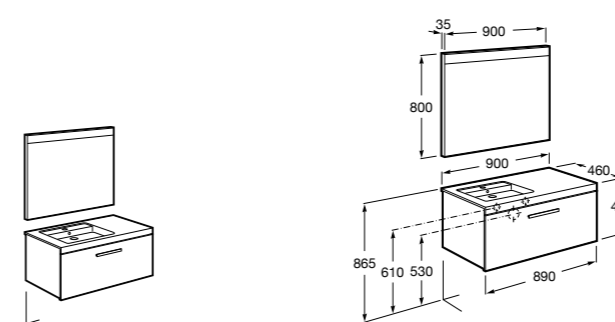

Prisma раковина слева

1. **855946XXX** UNIK - Комплект мебели и раковины. Компактный сифон. Ножки и смеситель не входят в комплект.
   855930XXX PACK - Комплект мебели, раковины и зеркала Prisma Basic со встроенной LED-подсветкой. Компактный сифон. Ножки и смеситель не входят в комплект.