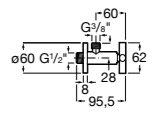

### Запорный кран

- 525168100** Керамический угловой запорный кран 1/2" x 3/8".  
**525170900** Керамический угловой запорный кран 1/2" x 1/2".