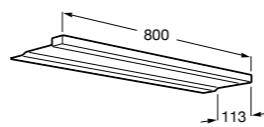

Delight

813070000 LED-подсветка для шкафа-зеркало. Мощность 12 Вт.