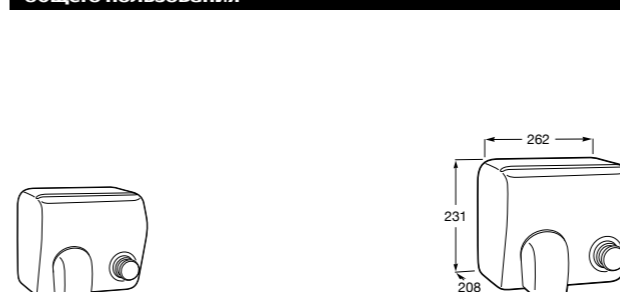

**817405001** Диспенсер для жидкого мыла с нажимной кнопкой. 1,25 л. Глянцевая отделка. ☹

**817405002** Диспенсер для жидкого мыла с нажимной кнопкой. 1,25 л. Отделка сталь-сатин.

**Общественные пространства / аксессуары для зон общего пользования****Public**