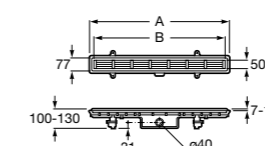

Plate X1

PLATE X1 - Крышка сливного отверстия, совместима с In-Drain Channel.

	A	B
276095000	950 x 50	990
276155000	850 x 50	890
276094000	750 x 50	790
276093000	650 x 50	690