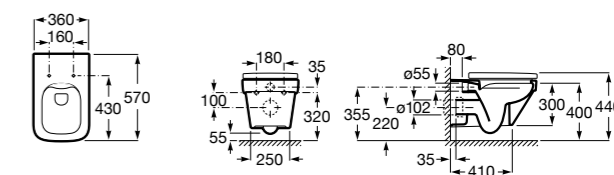

Dama

34678L000 Подвесная чаша Rimless со скрытым креплением. Включает: крепежный комплект. Для установки выберите систему инсталляции Rosa для подвесных унитазов.

801782004 Сиденье и крышка с механизмом «мягкое закрывание» для унитаза.

801780004 Сиденье и крышка для унитаза.