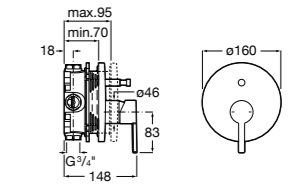

Naia

5A0B96C00 Встраиваемый смеситель для ванны-душа с переключателем потока. Установка с RocaBox Арт. 525869403.

5A0B96..0 Встраиваемый смеситель для ванны-душа с переключателем потока. Покрытие Everlux. Установка с RocaBox Арт. 525869403.