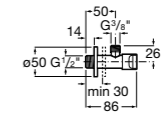

Угловые запорные краны для смесителей

Запорный кран

525164400 Угловой запорный кран 1/2" - 3/8" (керамический механизм, металлическая ручка).

525164500 Угловой запорный кран 1/2" - 1/2" (керамический механизм, металлическая ручка).