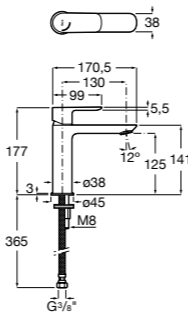

Cala ®

1. **5A336EC00** Смеситель для раковины, гладкий корпус, Mezzo, с гибкой подводкой. Cold start.