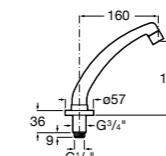

Fluent

5A4A24C00 Кран для раковины с аэратором. Подвод одной воды. Ограничитель расхода 5 л/мин.

Avant

5A7979C00 Кран для раковины, встраиваемый в стену, с длинным изливом, 190 мм. С аэратором.

Fluent

5A4B24C00 Кран для раковины с аэратором. Подвод одной воды. Ограничитель расхода 5 л/мин.

Avant

5A7879C00 Кран для раковины, встраиваемый в стену, с длинным изливом, 150 мм. С аэратором.

Смесители для раковины / встраиваемые / электронные

Avant

5A4279C00 Кран для раковины с аэратором. Подвод одной воды.

Sentronic-E

5A4602C00 Электронный смеситель для раковины, монтируемый на стену. Питание от сети 230 V. Включает источник питания. Необходимо укомплектовать 525874603.

525874603 Внутренняя часть электронного смесителя для раковины, монтируемого в стену. Питание от сети 230 V.

Краны для раковины / монтируемые на стену / порционно-нажимные

Instant

5A7877C00 Монтируемый на стену кран для раковины. С аэратором.

Смесители для раковины / встраиваемые / электронные

Instant Care

5A7977C00 CARE - Монтируемый на стену кран для раковины. С аэратором.

Loft-E

5A3543C00 Встраиваемый электронный смеситель для раковины с сенсором приближения. Питание от четырех щелочных батареек 1,5 V LRG (AA). С блоком предварительного смешивания горячей и холодной воды.

5A3643C00 Встраиваемый электронный смеситель для раковины с сенсором приближения. Питание от сети 230 V. Включает источник питания. С блоком предварительного смешивания горячей и холодной воды.

5A5643C00 Встраиваемый электронный смеситель для раковины с сенсором приближения. Питание от четырех щелочных батареек 1,5 V LRG (AA). Подвод одной воды.