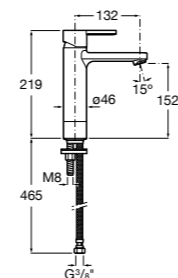

Naia

5A3D96C00 Смеситель для раковины с аэратором, гладкий корпус, Mezzo Plus, с донным клапаном с системой click-clack и гибкой подводкой. Cold start.