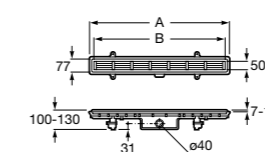

Plate X2

PLATE X2 - Крышка с решёткой для сливного отверстия, совместима с In-Drain Channel.

	A	B
276098000	950 x 50	990
276154000	850 x 50	890
276097000	750 x 50	790
276096000	650 x 50	690