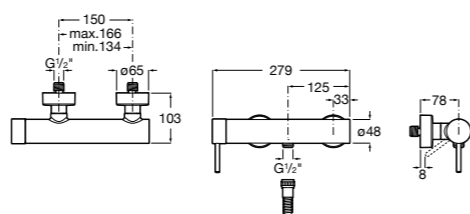

Lanta

5A2111C00 Монтируемый на стену смеситель для душа.