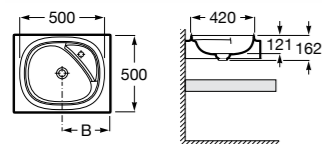

Модели чаш

	B
Мин	315
Макс	2485

Комбинируемость чаш по высоте столешницы

Размер чаши (мм)	Ширина столешницы (мм)		Минимальная длина столешницы (мм)			
	450	500	1 чаша	2 чаши	3 чаши	4 чаши
ø 370	НЕТ	ДА	○	○	○	○
Modo	450 x 260	ДА	ДА	○	○	○
	550 x 310	ДА	ДА	○	○	○
Beyond	500 x 420	НЕТ	ДА	○	○	○