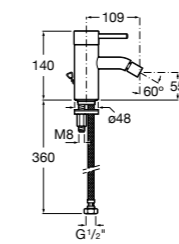

Lanta

5A6111C00 Смеситель для биде с регулятором направления потока, цепочкой и гибкой подводкой.