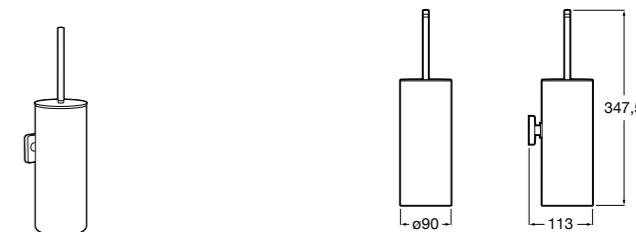

Размеры в мм

**Victoria**  
**816666001** Настенный держатель для щетки. Крепление на болты или клей.

**Victoria**  
**816667001** Настенный держатель для щетки. Крепление на болты или клей.

**Onda**  
**3870ZE000** Настенный держатель для щетки.