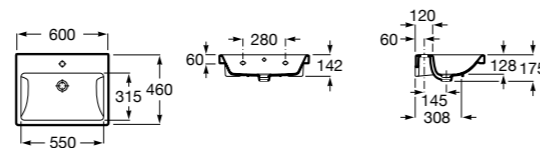

The Gap

1. **3270M1000** Настенная или накладная керамическая раковина. Смеситель не входит в комплект.