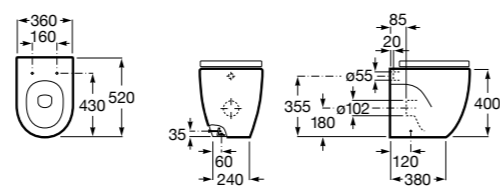

Размеры в мм

**Meridian**

**347247000** Чаша унитаза укороченная с двойным выпуском. В комплект включен выпускной патрубок, крепление для патрубков и установочный комплект.

**8012A2..B** Сиденье и крышка с механизмом «мягкое закрытие» для унитаза. Материал SUPRALIT®. ©