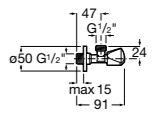

Запорный кран

525166000 Угловой запорный кран 1/2" - 3/8" (шаровый механизм, металлическая ручка).

525166100 Угловой запорный кран 1/2" - 1/2" (шаровый механизм, металлическая ручка).