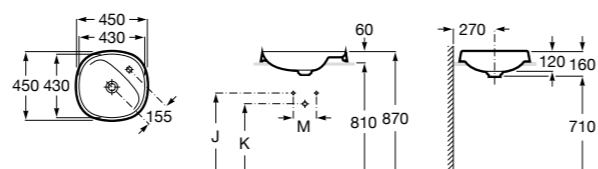

Debba

32799M000 Раковина керамическая врезная. Смеситель не входит в комплект.