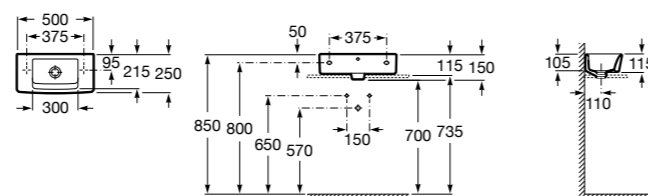

Мини-раковины

Hall

325883000 Настенная или накладная керамическая раковина. Смеситель не входит в комплект.