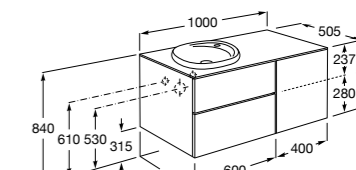

**Beyond раковина слева**

**851408XXX** Мебельный модуль для врезной раковины 450 (см. совместимость). Раковина и смеситель не входят в комплект.

**Inspira**

**851077XXX** UNIK - Комплект мебели и раковины. Компактный сифон. Ножки и смеситель не входят в комплект.