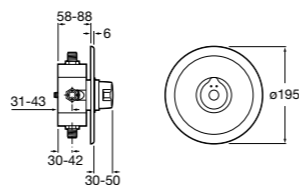

Смывные краны для унитазов / дополнения для кранов

Дополнения для смывных кранов

1. **AG0094703R** Дополнительная сливная труба. Прямой сливной кран.
   505521600 Изогнутая труба.
   525936100 Обратный клапан для смывного крана.
   V0016200R Вставка смывного крана для подвесного унитаза.

Смывные краны для унитазов / встраиваемые краны

Aqua

1. **5A9779C00** Встраиваемый смывной кран 3/4" для унитаза. Механизм двойного слива 6/3 литра.

Aqualine

1. **5A9777C00** Встраиваемый смывной кран. Механизм двойного слива 6/3 литра.

Aqualine

1. **5A9677C00** Встраиваемый смывной кран. Механизм слива 6 литров.

Смесители для душа / настенные / порционно-нажимные

Instant

1. **5A2777C00** Наружный угловой кран для душа.

Смесители для душа/ встраиваемые / порционно-нажимные

Instant

1. **5A2677C00** Встраиваемый кран для душа.

Avant

1. **5A2217C00** Встраиваемый смеситель для душа.

Avant

1. **5A0679C00** Встраиваемый смеситель-термостат для душа.