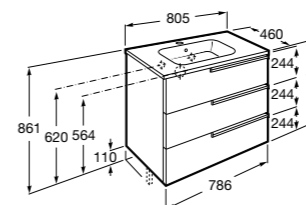

**Ronda**

<b>ZRU9303004</b>	Мебельный модуль бетон/белый матовый.
<b>ZRU9302965</b>	Мебельный модуль белый глянцев/антрацит.
<b>327470000</b>	Раковина The Gap Original 800.

**Victoria Ice Edition 3 ящика**