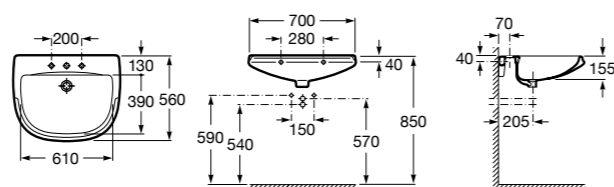

Размеры в мм

**Dama Retro**

**320321001** Настенная керамическая раковина. Пьедестал и смеситель не входят в комплект.

**331325001** Пьедестал для керамической раковины.

**Dama**

**327782000** Настенная керамическая раковина. Смеситель не входит в комплект.