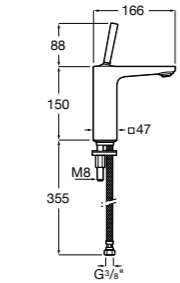

Pais ©

5A326DC00 Смеситель для раковины с ручкой-джойстиком, гладкий корпус, с донным клапаном системы click-clack и гибкой подводкой.