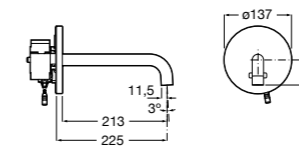

Fluent

5A4A24C00 Кран для раковины с аэратором. Подвод одной воды. Ограничитель расхода 5 л/мин.

Avant

5A7979C00 Кран для раковины, встраиваемый в стену, с длинным изливом, 190 мм. С аэратором.

Fluent

5A4B24C00 Кран для раковины с аэратором. Подвод одной воды. Ограничитель расхода 5 л/мин.

Avant

5A7879C00 Кран для раковины, встраиваемый в стену, с длинным изливом, 150 мм. С аэратором.

Смесители для раковины / встраиваемые / электронные

Avant

5A4279C00 Кран для раковины с аэратором. Подвод одной воды.

Sentronic-E

5A4602C00 Электронный смеситель для раковины, монтируемый на стену. Питание от сети 230 V. Включает источник питания. Необходимо укомплектовать 525874603.

525874603 Внутренняя часть электронного смесителя для раковины, монтируемого в стену. Питание от сети 230 V.

Краны для раковины / монтируемые на стену / порционно-нажимные

Instant

5A7877C00 Монтируемый на стену кран для раковины. С аэратором.

Смесители для раковины / встраиваемые / электронные

Instant Care

5A7977C00 CARE - Монтируемый на стену кран для раковины. С аэратором.

Loft-E

5A3543C00 Встраиваемый электронный смеситель для раковины с сенсором приближения. Питание от четырех щелочных батареек 1,5 V LRG (AA). С блоком предварительного смешивания горячей и холодной воды.

5A3643C00 Встраиваемый электронный смеситель для раковины с сенсором приближения. Питание от сети 230 V. Включает источник питания. С блоком предварительного смешивания горячей и холодной воды.

5A5643C00 Встраиваемый электронный смеситель для раковины с сенсором приближения. Питание от четырех щелочных батареек 1,5 V LRG (AA). Подвод одной воды.