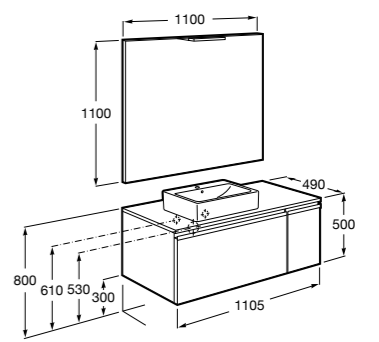

Heima раковина слева

851006XXX Мебельный модуль для раковины с рабочей поверхностью. Раковина и смеситель не входят в комплект. Модуль дополнительно обработан защитой от влаги.

851044XXX PASC - Комплект мебели, раковины и зеркала с подсветкой LED Smartlight. Компактный сифон. Раковина, ножки и смеситель не входят в комплект. Модуль дополнительно обработан защитой от влаги.

856925331 Комплект из 2-х ножек.

Размеры в мм