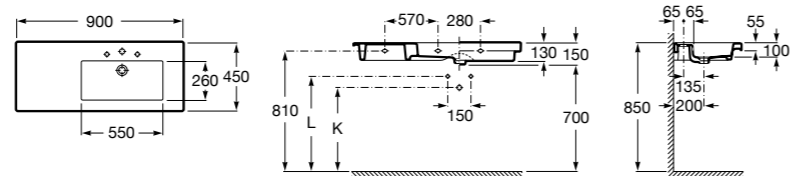

Prisma

327543000 Настенная или накладная керамическая раковина. Смеситель не входит в комплект.

Prisma

327544000 Настенная или накладная керамическая раковина. Смеситель не входит в комплект.

Dama

32781000 Настенная керамическая раковина. Смеситель не входит в комплект.

337470000 Пьедестал для керамической раковины.

337471000 Полупьедестал для керамической раковины.

Meridian

32724D000 Настенная керамическая раковина. Смеситель не входит в комплект.

335240000 Пьедестал для керамической раковины.

337241000 Полупьедестал для керамической раковины.

Carmen

3270A0..0 Настенная керамическая раковина под пьедестал с установочным комплектом и одним отверстием под смеситель. Смеситель и пьедестал не входят в комплект.

3270A0..3 Настенная керамическая раковина под пьедестал с установочным комплектом и тремя отверстиями под смеситель. Смеситель и пьедестал не входят в комплект.

3370A0..0 Керамический пьедестал для раковины. Монтажный комплект не входит.

Размеры в мм

Inspira

32752B..0 Настенная или накладная керамическая раковина из материала FINECERAMIC®. Смеситель не входит в комплект.

Kalaria

32787800H Настенная или накладная керамическая раковина. Смеситель не входит в комплект.

327878000 Настенная или накладная керамическая раковина без отверстия под смеситель.

The Gap

3270M0000 Настенная или накладная керамическая раковина. Смеситель не входит в комплект.

Prisma

327545000 Настенная или накладная керамическая раковина. Смеситель не входит в комплект.

Hall

32762G000 Настенная или накладная керамическая раковина. Смеситель не входит в комплект.

337621000 Полупьедестал для керамической раковины.

Diverta

327110000 Настенная или накладная керамическая раковина. Смеситель не входит в комплект.