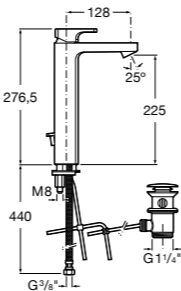

L90
5A3G01C00 Смеситель для раковины с высоким изливом, донным клапаном и гибкой подводкой, Cold start.