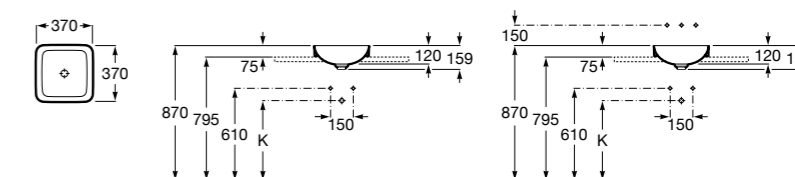

The Gap Round

3270Y3000 Раковина керамическая врезная. Смеситель не входит в комплект.