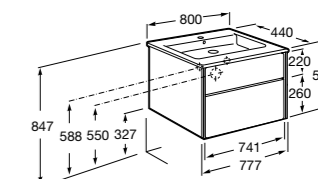

**Ronda**

<b>ZRU9303004</b>	Мебельный модуль бетон/белый матовый.
<b>ZRU9302965</b>	Мебельный модуль белый глянцев/антрацит.
<b>327470000</b>	Раковина The Gap Original 800.

**Victoria Ice Edition 3 ящика**