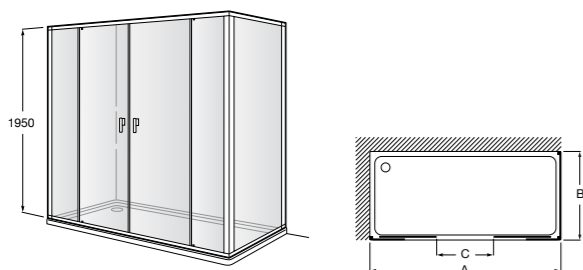

Easy L4-E + LF-C

Фронтальное расположение. 2 раздвижных элемента + 2 фиксированных элемента + 1 фиксированный элемент сбоку.

		Минимальное открытие (С)
L4-E (A)	От 1170 до 1400	390
	От 1401 до 1800	490
LF-C (B)	От 1801 до 2000	690
	От 200 до 500	-
	От 501 до 800	-
	От 801 до 1000	-