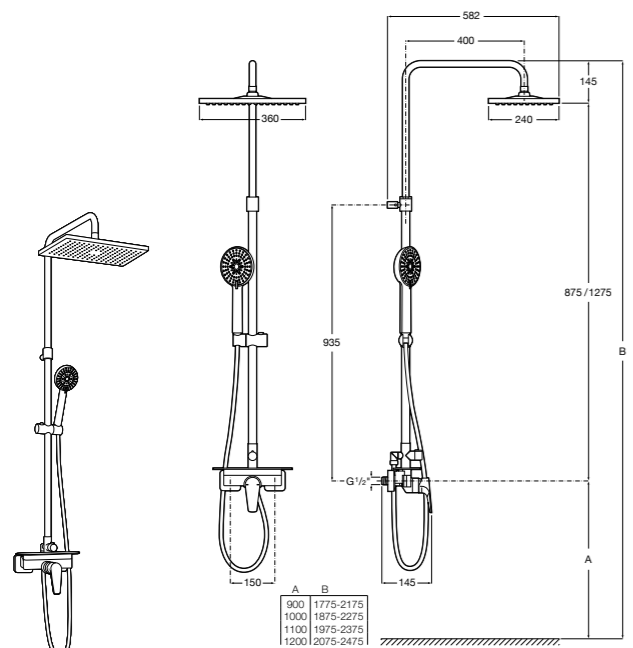

**Even-M Round**

**5A9790C00** Душевая стойка с однорычажным управлением и полочкой. Высота стойки регулируется от 875 мм до 1275 мм. Включает: ручной душ и держатель с возможностью регулировки наклона и высоты.