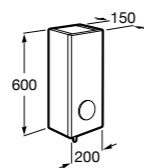

Luna

856841XXX Шкаф-зеркало с эффектом увеличения. Открытие слева.
856843XXX Шкаф-зеркало с эффектом увеличения. Открытие справа.

Moonlight

813083000 LED-подсветка 6 Вт.
813087000 LED-подсветка 6 Вт с держателем.