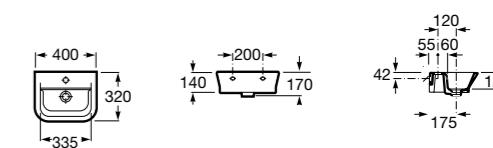

The Gap Original

327478000 Настенная керамическая раковина. Смеситель не входит в комплект.

337472000 Полуьпедестал для керамической раковины компакт.