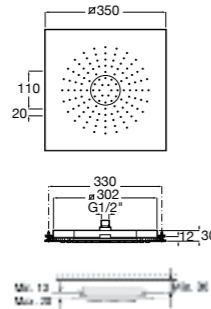

Raindream

5B2750C00 Квадратная душевая насадка. Хромированная нержавеющая сталь. Кронштейн покупается отдельно.

Raindream

5B3250C00 Квадратная душевая насадка. Хромированная нержавеющая сталь. Крепится к потолку.