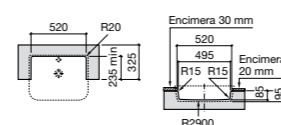

### The Gap Original

**32747S000** Раковина керамическая, полувстраиваемая. Смеситель не входит в комплект.

Размеры в мм

**Diverta**

**32711S000** Раковина керамическая, полувстраиваемая. Смеситель не входит в комплект.