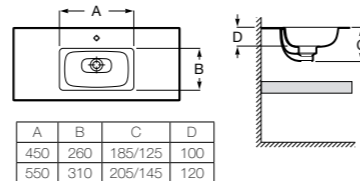

Модели чаш

	B
Мин	315
Макс	2485

Комбинируемость чаш по высоте столешницы

Размер чаши (мм)	Ширина столешницы (мм)		Минимальная длина столешницы (мм)			
	450	500	1 чаша	2 чаши	3 чаши	4 чаши
ø 370	НЕТ	ДА	○	○	○	○
Modo	450 x 260	ДА	ДА	○	○	○
	550 x 310	ДА	ДА	○	○	○
Beyond	500 x 420	НЕТ	ДА	○	○	○