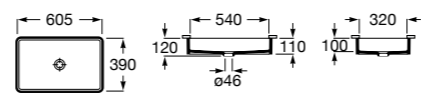

Inspira Round

32752R..0 ROUND - Полувстраиваемая раковина из материала FINECERAMIC® с фиксированным открытым керамическим выпуском. Смеситель не входит в комплект.

Foro

327880000 Раковина керамическая врезная. Смеситель не входит в комплект.

Раковины, встраиваемые снизу

Grand Berna

327899000 Раковина керамическая, встраиваемая снизу. Смеситель не входит в комплект.

Inspira

327535..0 Раковина из материала FINECERAMIC®, встраиваемая снизу с монтажным креплением.

Berna

327871001 Раковина керамическая, встраиваемая снизу. Смеситель не входит в комплект.

Neo Selene

322307000 Раковина керамическая врезная или встраиваемая снизу. Смеситель не входит в комплект.

Размеры в мм

Diverta

327114000 Раковина керамическая врезная или встраиваемая снизу. Смеситель не входит в комплект.

Inspira

327536..0 Раковина из материала FINECERAMIC®, встраиваемая снизу, с монтажным креплением.

Foro

327884000 Раковина керамическая, встраиваемая снизу. Смеситель не входит в комплект.

Раковины полувстраиваемые

Senso Square

32751S000 Раковина керамическая, полувстраиваемая. Смеситель не входит в комплект.

Inspira

32753S..0 Полувстраиваемая раковина из материала FINECERAMIC®. Смеситель не входит в комплект.

The Gap Original

32747S000 Раковина керамическая, полувстраиваемая. Смеситель не входит в комплект.

Размеры в мм