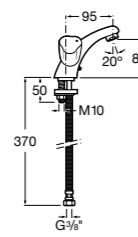

Brava
5A3130C00 Смеситель для раковины с держателем для цепочки и гибкой подводкой.