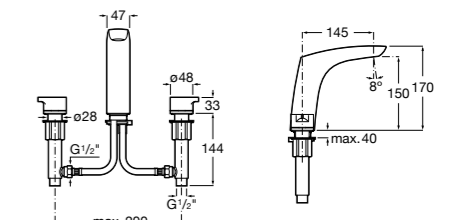

Смесители для раковин / монтаж на бортик / двухвентильные

Insignia

1. **5A443AC00** Монтируемый на раковину смеситель с центральным изливом, донным клапаном и гибкой подводкой.