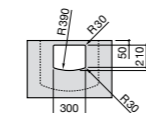

Prisma

327545000 Настенная или накладная керамическая раковина. Смеситель не входит в комплект.