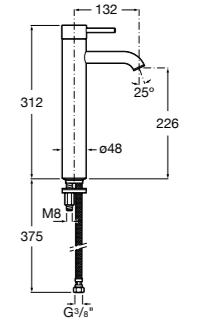

Lanta
5A3411C00 Смеситель для раковины с высоким изливом, гладкий корпус, с донным клапаном с системой click-clack и гибкой подводкой. Cold start.