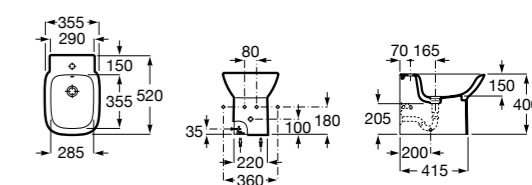

#### Debba Square

**355997000** Биде укороченное приставное к стене, без крышки. Смеситель не входит в комплект.