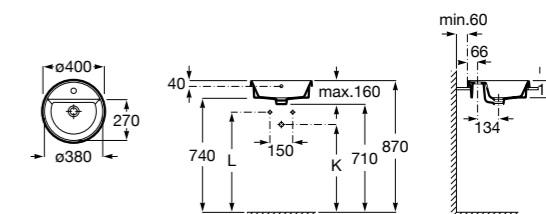

**The Gap Square**

**3270Y9000** Раковина керамическая врезная. Смеситель не входит в комплект.

Размеры в мм

**The Gap Round**

**3270Y4000** Раковина керамическая врезная. Смеситель не входит в комплект.

**Foro**