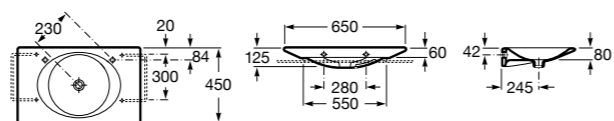

### Hall Asimetrico

- 327620000** Настенная или накладная керамическая раковина. Смеситель не входит в комплект.  
**337621000** Полупьедестал для керамической раковины.