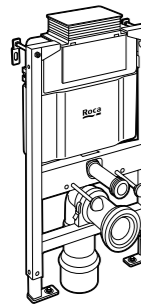

#### Duplo WC Smart

**890090800** Встраиваемый каркас с бачком двойного смыва, гибкой подводкой для Smart-унитазов, гибким шлангом и установочным комплектом. Минимальная глубина 140 мм, высота 1190 мм. Межосевое расстояние 180 мм. Патрубок Ø 90 и 110. Рекомендуется для установки подвесного унитаза In-Wash® Inspira. Может быть укомплектован совместимой панелью смыва Roca (в комплект не входит).