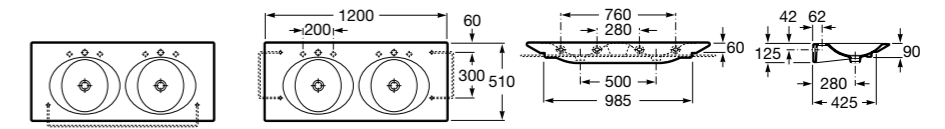

Kalahari

327896000 Настенная или накладная керамическая раковина. Смеситель не входит в комплект.