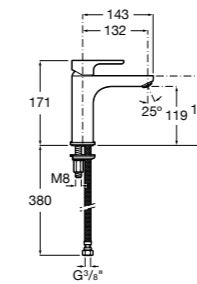

L20

1. **5A3B09C00** Смеситель для раковины, гладкий корпус, Mezzo, с гибкой подводкой. Cold start.
   5A3F09C00 Смеситель для раковины, Mezzo, с донным клапаном и гибкой подводкой.