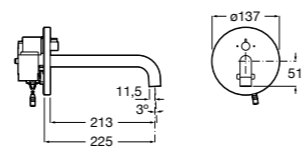

Fluent

5A4A24C00 Кран для раковины с аэратором. Подвод одной воды. Ограничитель расхода 5 л/мин.

Avant

5A7979C00 Кран для раковины, встраиваемый в стену, с длинным изливом, 190 мм. С аэратором.

Fluent

5A4B24C00 Кран для раковины с аэратором. Подвод одной воды. Ограничитель расхода 5 л/мин.

Avant

5A7879C00 Кран для раковины, встраиваемый в стену, с длинным изливом, 150 мм. С аэратором.

Смесители для раковины / встраиваемые / электронные

Avant

5A4279C00 Кран для раковины с аэратором. Подвод одной воды.

Sentronic-E

5A4602C00 Электронный смеситель для раковины, монтируемый на стену. Питание от сети 230 V. Включает источник питания. Необходимо укомплектовать 525874603.

525874603 Внутренняя часть электронного смесителя для раковины, монтируемого в стену. Питание от сети 230 V.

Краны для раковины / монтируемые на стену / порционно-нажимные

Instant

5A7877C00 Монтируемый на стену кран для раковины. С аэратором.

Смесители для раковины / встраиваемые / электронные

Instant Care

5A7977C00 CARE - Монтируемый на стену кран для раковины. С аэратором.

Loft-E

5A3543C00 Встраиваемый электронный смеситель для раковины с сенсором приближения. Питание от четырех щелочных батареек 1,5 V LRG (AA). С блоком предварительного смешивания горячей и холодной воды.

5A3643C00 Встраиваемый электронный смеситель для раковины с сенсором приближения. Питание от сети 230 V. Включает источник питания. С блоком предварительного смешивания горячей и холодной воды.

5A5643C00 Встраиваемый электронный смеситель для раковины с сенсором приближения. Питание от четырех щелочных батареек 1,5 V LRG (AA). Подвод одной воды.