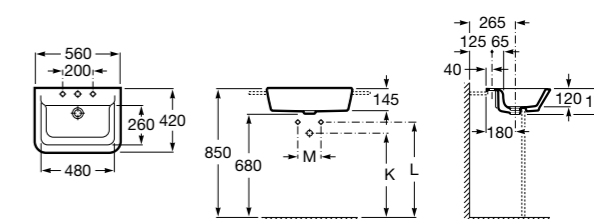

### The Gap Original

**32747S000** Раковина керамическая, полувстраиваемая. Смеситель не входит в комплект.

Размеры в мм

**Diverta**

**32711S000** Раковина керамическая, полувстраиваемая. Смеситель не входит в комплект.