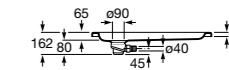

**Керамические душевые поддоны****Malta Walk-In**

Керамический душевой поддон с противоскользящим покрытием и с платформой венге.

373524000