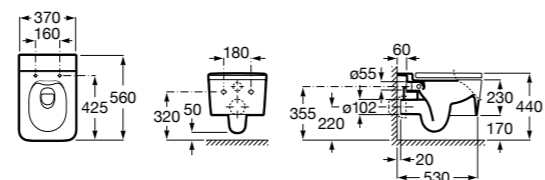

Hall

34662E000 Подвесная чаша с горизонтальным выпуском. Для установки выберите систему инсталляции Rosa для подвесных унитазов.

80162C004 Сиденье и крышка с механизмом «мягкое закрывание» для унитаза.

80162B004 Сиденье и крышка с креплениями из нержавеющей стали для унитаза.