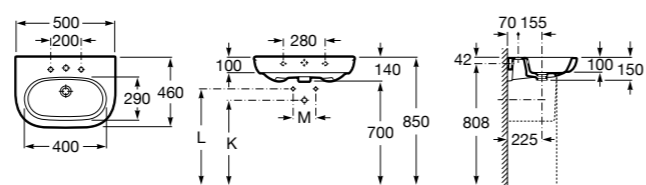

### Meridian

**325244000** Настенная керамическая раковина. Смеситель не входит в комплект.

**335240000** Пьедестал для керамической раковины.

**337241000** Полуьпедестал для керамической раковины.

Размеры в мм