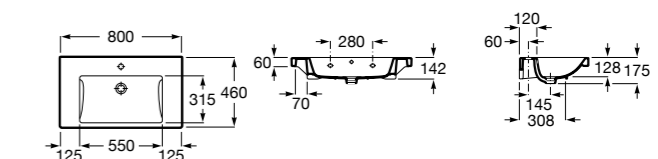

Kalaria

32787800H Настенная или накладная керамическая раковина. Смеситель не входит в комплект.

327878000 Настенная или накладная керамическая раковина без отверстия под смеситель.