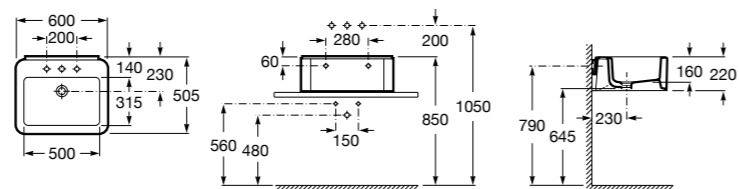

Element

1. **327570000** Настенная или накладная керамическая раковина. Смеситель не входит в комплект.