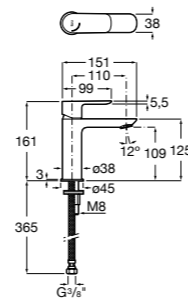

Cala ®

1. **5A326EC00** Смеситель для раковины, гладкий корпус, с гибкой подводкой. Cold start.