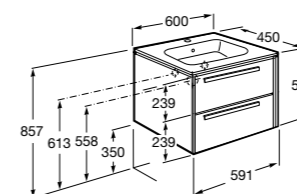

Lander

851424XXX UNIK - Комплект мебели и раковины. Ножки и смеситель не входят в комплект. Встроенная розетка. Модуль дополнительно обработан защитой от влаги.

851429XXX PASC - Комплект мебели, раковины и зеркала Eidos. Ножки и смеситель не входят в комплект. Встроенная розетка. Модуль дополнительно обработан защитой от влаги.

816824339 Комплект из 2-х ножек.

The Gap ®

857552806 Мебельный модуль.

3279A8000 Раковина The Gap 600.

ZRU9302688 Зеркало The Gap Original 600.

ZRU9302885 Зеркальный шкаф The Gap Original 600.

Также возможна комплектация раковинами

3270M1004 Раковина мебельная The Gap Plus 600x460.

32799E000 Victoria Unik 600.

851484XXX Комплект. Включает в себя: мебельный модуль и раковину.

851517XXX Готовое решение. Включает в себя: мебельный модуль, раковину и зеркало Eidos.

Дополнительно:

816827339 Ножки (4 шт.) Алюминий.

816827458 Ножки (4 шт.) Никель.

Anima

851029XXX UNIK - Комплект мебели и раковины. Компактный сифон. Ножки и смеситель не входят в комплект.

851033XXX PASC - Комплект мебели, раковины, зеркала и настенного LED-светильника. Сифон не включен в комплект. Ножки и смеситель не входят в комплект.

816757339 Комплект из 2-х ножек.

The Gap ®

851500XXX UNIK - Мебельный модуль для раковины с рабочей поверхностью. Раковина и смеситель не входят в комплект. Столешница дополнительно обработана защитой от влаги.

851531XXX PASC - Мебельный модуль для раковины с рабочей поверхностью и зеркалом Eidos. Раковина и смеситель не входят в комплект. Столешница дополнительно обработана защитой от влаги.

816829339 Набор из 2 ножек 275 мм для мебели со столешницей.

816829458 Набор из 2 ножек 275 мм для мебели со столешницей.

The Gap ®

857550806 Мебельный модуль.

3279A8000 Раковина The Gap 600.