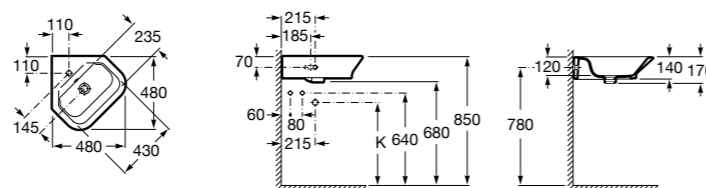

Раковины подвесные угловые

The Gap Original

32747R000 Настенная керамическая раковина. Смеситель не входит в комплект.