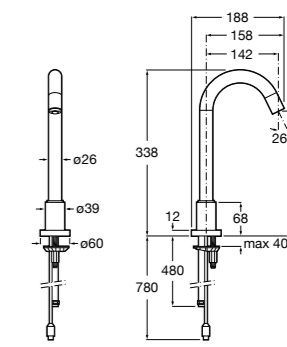

Loft-E

1. **5A3143C00** Электронный смеситель для раковины с высоким изливом для подвода одной воды. Ограничитель потока воды 5,7 л/мин. Сенсор приближения. Питание от четырех щелочных батареек 1,5V LRG (AA). Батарейки не включены в комплект.
2. **5A3943C00** Электронный смеситель для раковины с высоким изливом для подвода одной воды. Ограничитель потока воды 5,7 л/мин. Сенсор приближения. Питание от сети 230 V. Источник питания включен в комплект.