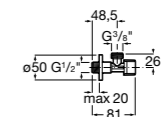

Запорный кран

525165800 Угловой запорный кран 1/2" - 3/8" (шаровый механизм, пластиковая ручка).

525165900 Угловой запорный кран 1/2" - 1/2" (шаровый механизм, пластиковая ручка).