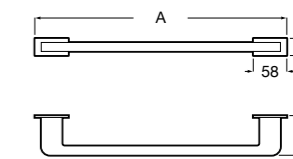

**Rubik**

Полотенцедержатель. Хром. Крепление на болты или клей.

	A
816845001	600
816846001	400

**Record ®**

Полотенцедержатель.

	A
817664001	400
817663001	300

Размеры в мм

**Twin**