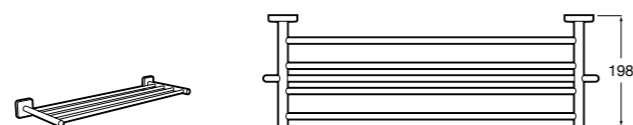

Victoria

1. 816660001 Решетка для полотенец, Крепление на болты или клей.