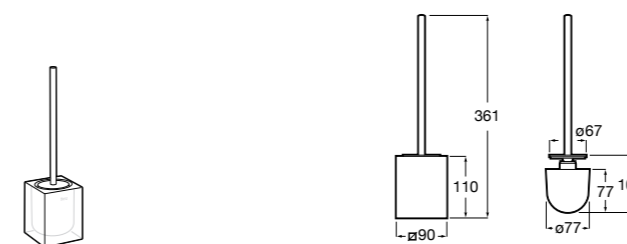

Ice

816863012 Напольный держатель для щеток. Черный цвет.
816863009 Напольный держатель для щеток. Белый цвет.
816863013 Напольный держатель для щеток. Синий цвет.