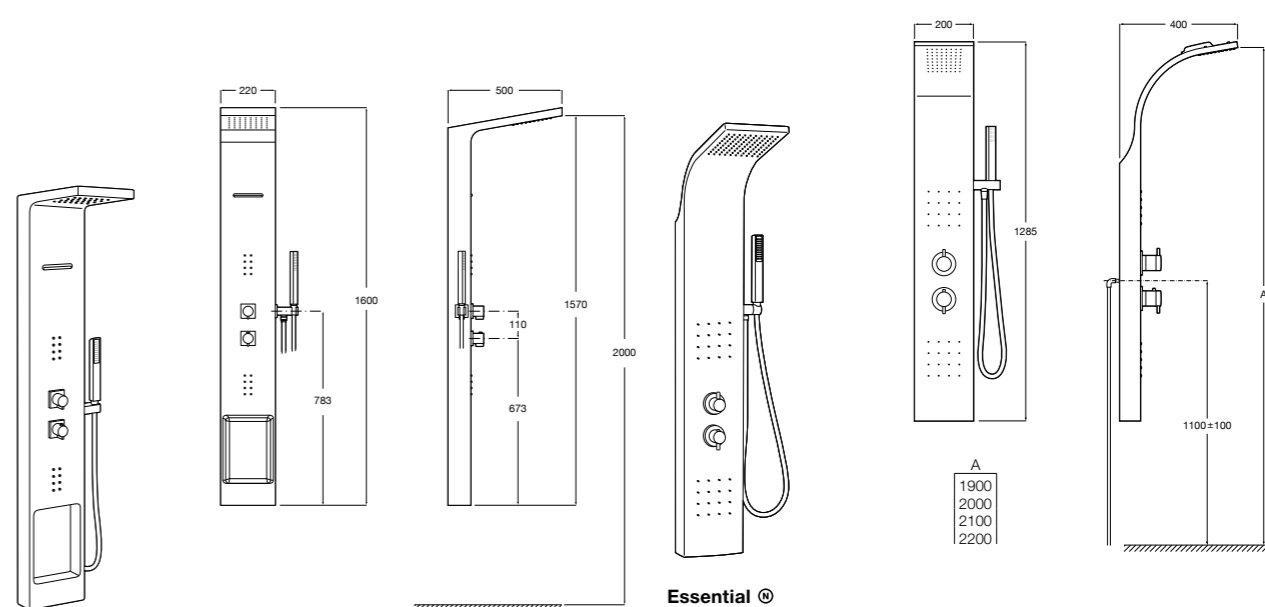

Aqualine Round 2 положения

5A154AC00 ROUND - Встраиваемый переключатель (2 положения) для ванны или душа. Установка с Арт. 525166803.

525166803 Скрытый монтажный блок для дивертора на 2 выхода 1/2".

Aqualine Square 3 положения

5A194AC00 SQUARE - Встраиваемый переключатель (3 положения) для ванны или душа. Установка с Арт. 525166803.

525166903 Скрытый монтажный блок для дивертора на 3 выхода 1/2".

Aqualine Soft 3 положения

5A1B4AC00 SOFT - Встраиваемый переключатель (3 положения) для ванны или душа. Установка с Арт. 525166803.

525166903 Скрытый монтажный блок для дивертора на 3 выхода 1/2".

Aqualine Round 3 положения

5A184AC00 ROUND - Встраиваемый переключатель (3 положения) для ванны или душа. Установка с Арт. 525166803.

525166903 Скрытый монтажный блок для дивертора на 3 выхода 1/2".

Aqualine Square

5A094AC00 SQUARE - Встраиваемый запорный клапан. Установка с Арт. 525166703.

525166703 Скрытый монтажный блок для запорного клапана на 1 выход 3/4".

Aqualine Soft

5A0A4AC00 SOFT - Встраиваемый запорный клапан. Установка с Арт. 525166703.

525166703 Скрытый монтажный блок для запорного клапана на 1 выход 3/4".

Aqualine Round

5A084AC00 ROUND - Встраиваемый запорный клапан. Установка с Арт. 525166703.

525166703 Скрытый монтажный блок для запорного клапана на 1 выход 3/4".

Настенная душевая панель с гидромассажем

Eternal

5A978BC00 Гидромассажная панель из материала SURFEX®.

Essential ®

5A9A8BC00 Гидромассажная панель.

525994103 Дополнительный монтажный комплект для угловой установки панели Essential.

5B4863TP0 Полочка. Для установки с гидромассажной душевой панелью Essential или Evolution.