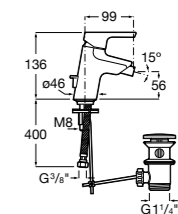

Malva

5A603BC00 Смеситель для биде с регулятором направления потока, донным клапаном и гибкой подводкой.