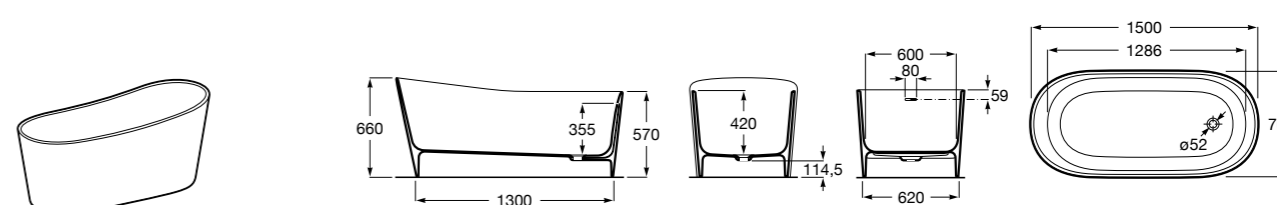

Maui Round ©

248499000 Овальная ванна STONEX®, интегрированный слив-перелив, донный клапан с системой click-clack.