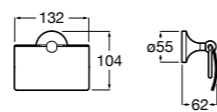

**816811001** Держатель для туалетной бумаги с крышкой.

Размеры в мм

**Record**

**817665001** Держатель для туалетной бумаги с крышкой.

**Hotel's**

**816383001** Держатель для туалетной бумаги без крышки.