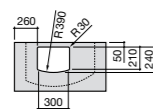

### Hall Asimetrico

- 327620000** Настенная или накладная керамическая раковина. Смеситель не входит в комплект.  
**337621000** Полупьедестал для керамической раковины.