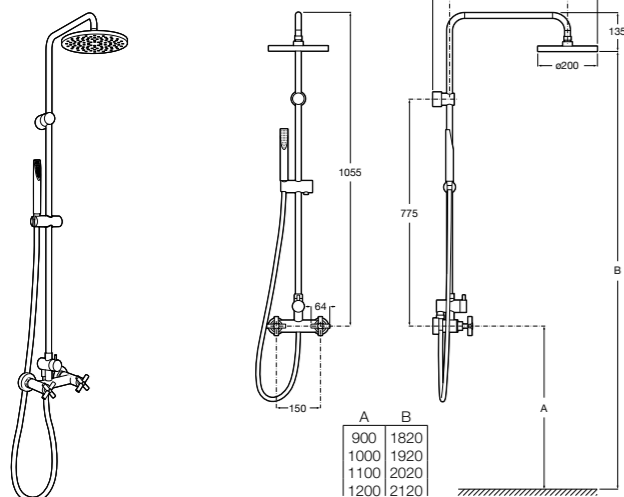

Loft

5A9743C00

Душевая стойка с двухвентильным управлением. Включает: верхний душ диаметром 200 мм, ручной душ 22x180 мм, гибкий металлический шланг 1,7 м и держатель с возможностью регулировки наклона и высоты.