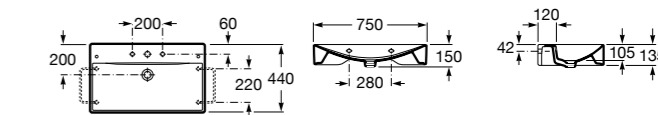

Hall

32762G000 Настенная или накладная керамическая раковина. Смеситель не входит в комплект.

337621000 Полупьедестал для керамической раковины.