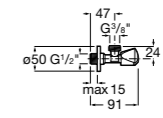

Запорный кран

525166000 Угловой запорный кран 1/2" - 3/8" (шаровый механизм, металлическая ручка).

525166100 Угловой запорный кран 1/2" - 1/2" (шаровый механизм, металлическая ручка).