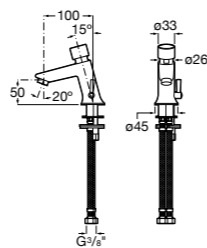

Instant

1. **5A3377C00** Смеситель для раковины с аэратором и гибкой подводкой. Ограничитель расхода 2 л/мин. Автоматическое закрытие через 15 секунд.