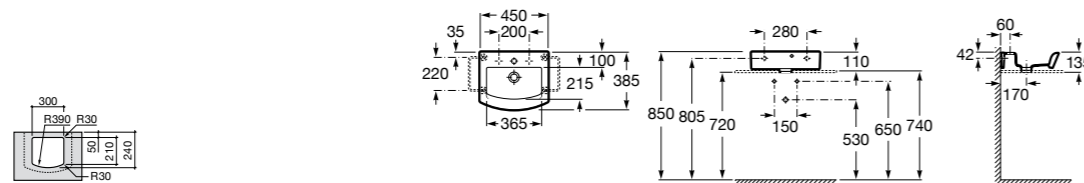

Hall

327624000 Настенная или накладная керамическая раковина. Смеситель не входит в комплект.

337471000 Полуьедестал