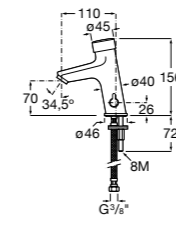

Fluent

1. **5A3B24C00** Смеситель для раковины с аэратором и гибкой подводкой. Ограничитель расхода 2 л/мин.