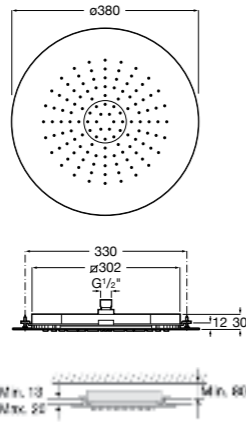

Душевые насадки / встраиваемые

Raindream

5B2650C00 Круглая душевая насадка. Хромированная нержавеющая сталь. Кронштейн покупается отдельно.