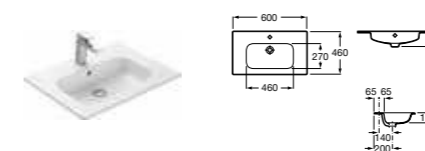

### Раковина

Арт. 32799E000 Victoria-N Unik, 60 см