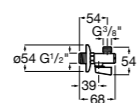

### Запорный кран

- 525168100** Керамический угловой запорный кран 1/2" x 3/8".  
**525170900** Керамический угловой запорный кран 1/2" x 1/2".