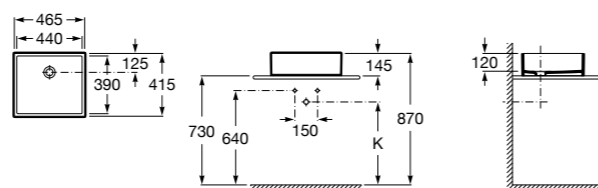

Sofia

327720000 Накладная керамическая раковина. Смеситель не входит в комплект.