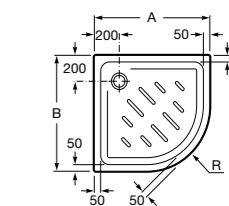

**Керамические душевые поддоны****Malta Walk-In**

Керамический душевой поддон с противоскользящим покрытием и с платформой венге.

373524000