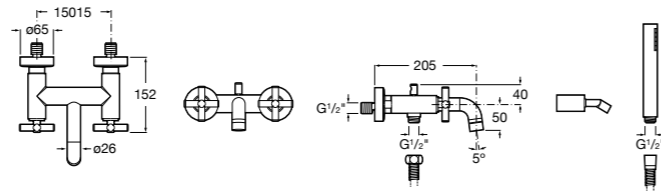

Смесители для ванны и душа / настенные / двухвентильные

Loft

5A0143C00 Монтируемый на стену смеситель для ванны и душа с автоматическим переключателем с фиксатором, гибким душевым шлангом 1,75 м, душевой лейкой и поворотным держателем.