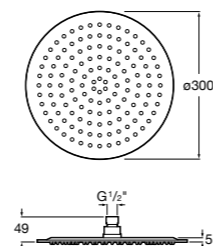

Душевые насадки / встраиваемые

Raindream

5B2650C00 Круглая душевая насадка. Хромированная нержавеющая сталь. Кронштейн покупается отдельно.

Raindream

5B2750C00 Квадратная душевая насадка. Хромированная нержавеющая сталь. Кронштейн покупается отдельно.

Raindream

5B3250C00 Квадратная душевая насадка. Хромированная нержавеющая сталь. Крепится к потолку.

Raindream

5B2550C00 Круглая душевая насадка. Хромированная нержавеющая сталь. Кронштейн покупается отдельно.

Душевые насадки / крепление к потолочному или настенному держателю

Raindream

5B2850C00 Квадратная душевая насадка. Хромированная нержавеющая сталь. Кронштейн покупается отдельно.

Raindream

5B2450C00 Квадратная душевая насадка. Хромированная нержавеющая сталь. Кронштейн покупается отдельно.

Rainsense

5B3950.0 Круглая душевая насадка. Покрытие Everflux. Кронштейн покупается отдельно.

Rainsense

5B4050.0 Квадратная душевая насадка. Покрытие Everflux. Кронштейн покупается отдельно.

Rainsense

5B3050C00 Прямоугольная душевая насадка. Хромированный ABS-пластик. Кронштейн покупается отдельно.

Rainsense

5B2250C00 Круглая душевая насадка. Хромированный ABS-пластик. Кронштейн покупается отдельно.

Rainsense

5B2350C00 Квадратная душевая насадка. Хромированный ABS-пластик. Кронштейн покупается отдельно.

Rainsense

5B2950C00 Круглая душевая насадка. Хромированная нержавеющая сталь. Кронштейн покупается отдельно.

5B2150C00 Круглая душевая насадка. Хромированный ABS-пластик. Кронштейн покупается отдельно.

Rainsense

5B3350C00 Круглая душевая насадка. Хромированный ABS-пластик.

Stella

5B103C00 Душевая насадка с тремя функциями (Rain, Soft и Pulse).

5B103C00 Душевая насадка с одной функцией (Rain).