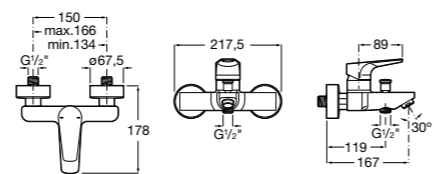

Размеры в мм

**Malva**

**5A023BC0M** Монтируемый на стену смеситель для ванны-душа с автоматическим переключателем потока.

**Monodin-N**

**5A0298C0M** Монтируемый на стену смеситель для ванны-душа с автоматическим переключателем потока.