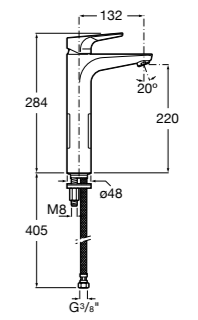

Atlas
5A3790C0M Смеситель для раковины с высоким изливом, гладкий корпус, с гибкой подводкой.
5A3790C00 Смеситель для раковины с высоким изливом, гладкий корпус, с гибкой подводкой. Cold start.