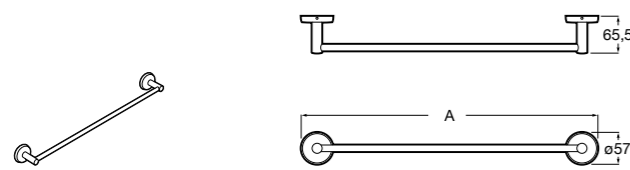

**Rubik**

Полотенцедержатель. Хром. Крепление на болты или клей.

	A
816845001	600
816846001	400

**Record ®**

Полотенцедержатель.

	A
817664001	400
817663001	300

Размеры в мм

**Twin**