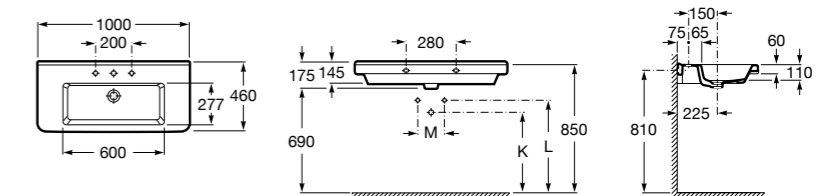

The Gap

3270MB000 Настенная или накладная керамическая раковина. Смеситель не входит в комплект.