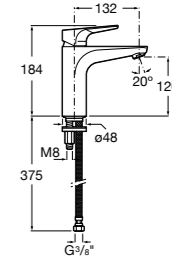

Atlas

5A3990C00 Смеситель для раковины, гладкий корпус, Mezzo, с аэратором и гибкой подводкой. Cold start.