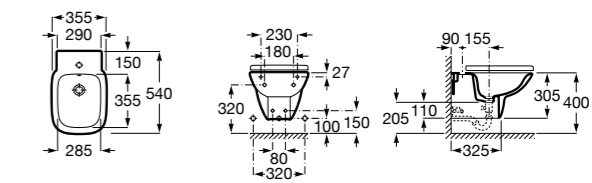

### Debba Square

**355995000** Подвесное биде без крышки. Смеситель не входит в комплект.

**8069D2004** Крышка для биде с механизмом «мягкое закрывание».

**8069D0004** Крышка для биде.

**8069D200B** Крышка для биде с механизмом «мягкое закрывание».