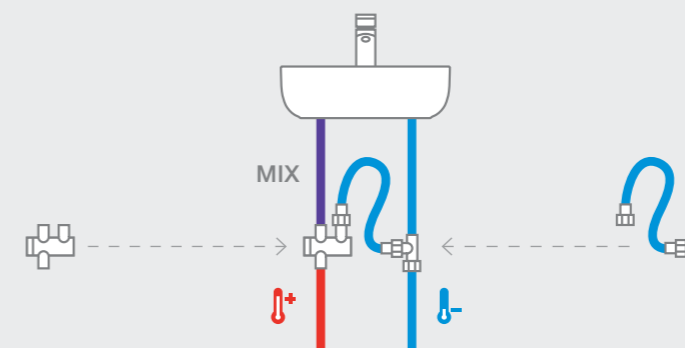

**Смесители для раковин /
педаль, монтируемая
к стене**

505128900

505128700

505127900

один
подвод
воды

**Смесители для раковин /
педаль, монтируемая
в пол**

Instant Foot
855

505128800

Instant Foot
855

505128600

Instant Foot
856

505127800

один
подвод
воды

**Смесители для раковин /
термостаты Micro-T**

5A0279C00

Avant
856

5A0179C00

ПРЕДВАРИТЕЛЬНО
СМЕШАНИЕ

**Установка термостата-смесителя для подачи холодной воды + предварительно
смешанной**