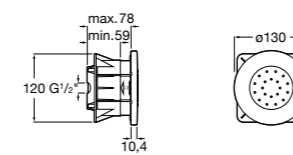

Форсунка Round

5B3878C00 ROUND - Душевая форсунка с изменяемым углом потока. Хром.

Аксессуары для душа / Штанги

Sensum

5B0405C00 Штанга 800 мм с регулируемым держателем для душа.

5B0405..0 Штанга 800 мм с регулируемым держателем для душа. Покрытие Everlux. ☉

Stella

Душевая штанга с регулируемым держателем для ручного душа.

	A	B
5B0305C00	900	846
5B0205C00	700	646