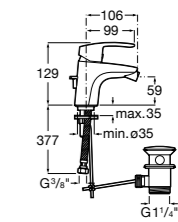

Monodin-N

5A6098C00 Смеситель для биде с регулятором направления потока, донным клапаном и гибкой подводкой.