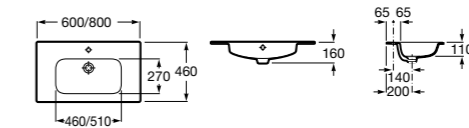

### Раковина

Арт. 32799E000 60 x 46 см

Арт. 32799C000 80 x 46 см