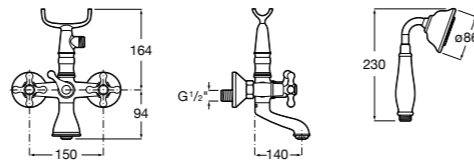

Carmen

5A014BC00 Монтируемый на стену смеситель для ванны и душа с ручным переключателем, гибким душевым шлангом 1,50 м, душевой лейкой и поворотным держателем.