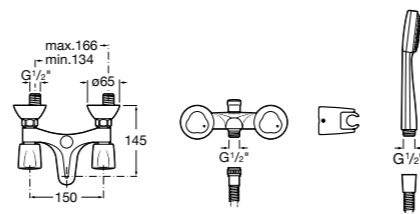

Brava

5A0130C02 Монтируемый на стену смеситель для ванны и душа с автоматическим переключателем с фиксатором, гибким душевым шлангом 1,50 м, душевой лейкой и поворотным держателем.