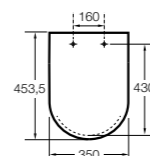

#### The Gap Square

- 801470..4** Сиденье и крышка для унитаза.
- 801472..4** Сиденье и крышка с механизмом «мягкое закрытие» для унитаза.