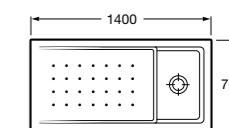

**Керамические душевые поддоны****Malta Walk-In**

Керамический душевой поддон с противоскользящим покрытием и с платформой венге.

373524000