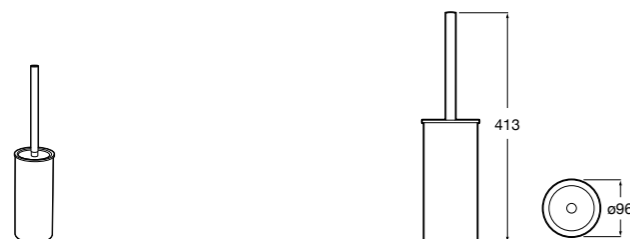

Аксессуары / напольные держатели для щеток