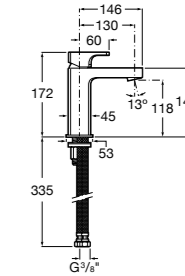

L90C

5A3C01C00 Смеситель для раковины компактный, гладкий корпус, с донным клапаном системы click-clack и гибкой подводкой. Cold start.