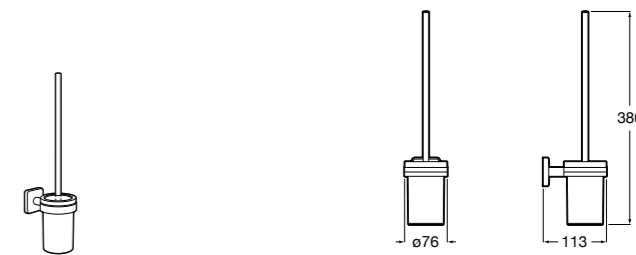

Размеры в мм

**Victoria**  
**816666001** Настенный держатель для щетки. Крепление на болты или клей.

**Victoria**  
**816667001** Настенный держатель для щетки. Крепление на болты или клей.

**Onda**  
**3870ZE000** Настенный держатель для щетки.