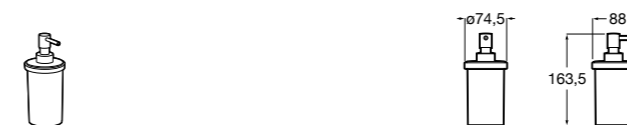

3870ZD000 Диспенсер на столешницу.

**Ice**816861012 Диспенсер на столешницу. Черный цвет.  
816861009 Диспенсер на столешницу. Белый цвет.  
816861013 Диспенсер на столешницу. Синий цвет.

Размеры в мм