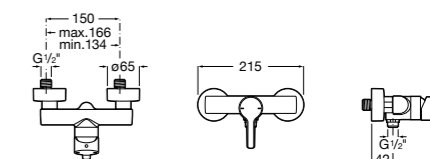

Malva

5A213BC0M Монтируемый на стену смеситель для душа.