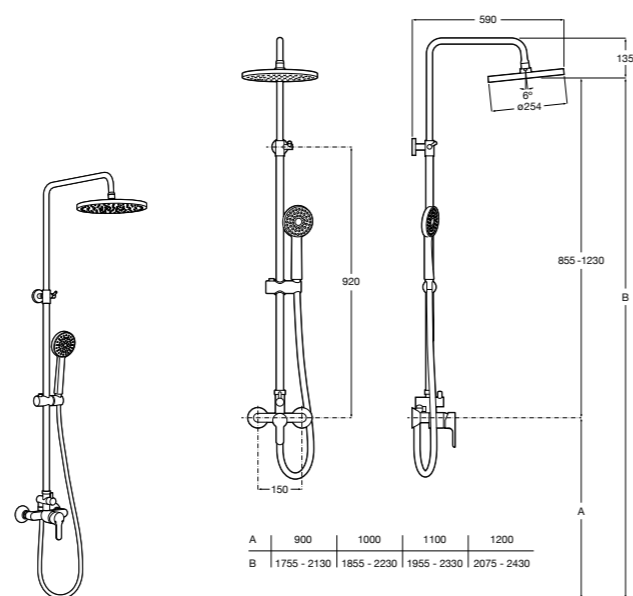

**Even-M Square**

**5A9B90C00** Душевая стойка с полочкой с однорычажным управлением. Высота стойки регулируется от 875 мм до 1275 мм. Включает: ручной душ и держатель с возможностью регулировки наклона.