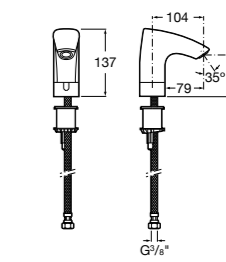

M3-E

1. **5A5602C00** Электронный кран для раковины для подвода одной воды. Ограничитель потока воды 5,7 л/мин, гибкая подводка. Питание от четырех щелочных батареек 1,5V LRG (AA). Батарейки не включены в комплект.
2. **5A5702C00** Электронный кран для раковины для подвода одной воды. Гибкая подводка. Питание от сети 230 V. Источник питания включен в комплект.