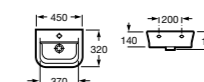

Раковина

Стр. 111

Арт. 327477000 45 см