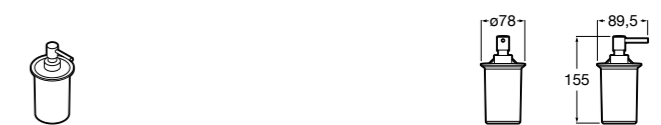

Twin

816704001 Диспенсер на столешницу.