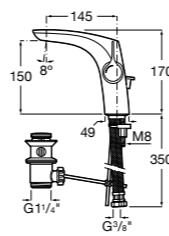

Смесители для раковин / монтаж на бортик / однорычажные

Insignia

5A333AC00 Смеситель для раковины с донным клапаном с системой click-clack и гибкой подводкой, Cold start.