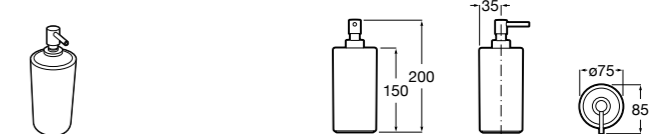

Onda

3870ZD000 Диспенсер на столешницу.