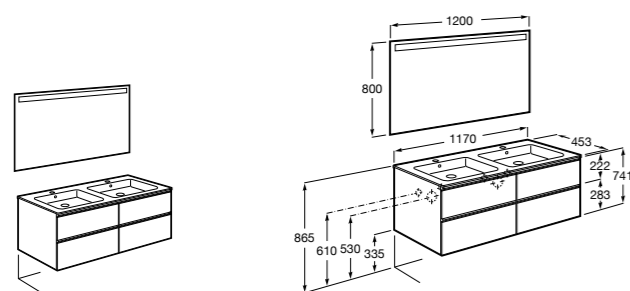

Мебельные модули для одной раковины 1400 мм

The Gap

851483XXX UNIK - Комплект из мебельного модуля с 4 ящиками и раковины.

851516XXX PASC - Комплект из мебельного модуля с 4 ящиками, раковины и зеркала Eidos.

816826339 Набор из 2 ножек 335 мм для мебели UNIK с 2 ящиками.

816826458 Набор из 2 ножек 335 мм для мебели UNIK с 2 ящиками.