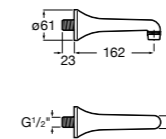

Fluent

5A4A24C00 Кран для раковины с аэратором. Подвод одной воды. Ограничитель расхода 5 л/мин.

Avant

5A7979C00 Кран для раковины, встраиваемый в стену, с длинным изливом, 190 мм. С аэратором.

Fluent

5A4B24C00 Кран для раковины с аэратором. Подвод одной воды. Ограничитель расхода 5 л/мин.

Avant

5A7879C00 Кран для раковины, встраиваемый в стену, с длинным изливом, 150 мм. С аэратором.

Смесители для раковины / встраиваемые / электронные

Avant

5A4279C00 Кран для раковины с аэратором. Подвод одной воды.

Sentronic-E

5A4602C00 Электронный смеситель для раковины, монтируемый на стену. Питание от сети 230 V. Включает источник питания. Необходимо укомплектовать 525874603.

525874603 Внутренняя часть электронного смесителя для раковины, монтируемого в стену. Питание от сети 230 V.

Краны для раковины / монтируемые на стену / порционно-нажимные

Instant

5A7877C00 Монтируемый на стену кран для раковины. С аэратором.

Смесители для раковины / встраиваемые / электронные

Instant Care

5A7977C00 CARE - Монтируемый на стену кран для раковины. С аэратором.

Loft-E

5A3543C00 Встраиваемый электронный смеситель для раковины с сенсором приближения. Питание от четырех щелочных батареек 1,5 V LRG (AA). С блоком предварительного смешивания горячей и холодной воды.

5A3643C00 Встраиваемый электронный смеситель для раковины с сенсором приближения. Питание от сети 230 V. Включает источник питания. С блоком предварительного смешивания горячей и холодной воды.

5A5643C00 Встраиваемый электронный смеситель для раковины с сенсором приближения. Питание от четырех щелочных батареек 1,5 V LRG (AA). Подвод одной воды.