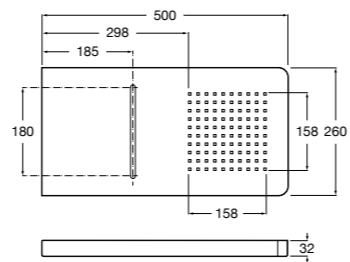

Держатели для душевых насадок

Потолочный держатель

Потолочный держатель для душевой насадки. Совместим с RainDream и RainSense.

	A	
5B0650C00	300	
5B0550C00	200	
5B0450C00	100	
5B0550..0 ☉	200	Покрытие Everlux.

Потолочный держатель

Потолочный держатель для душевой насадки 100 мм. Совместим с RainDream и RainSense.

5B1050C00	

Настенный держатель

Настенный держатель для душевой насадки. Совместим с RainDream и RainSense.

	A	
5B0350C00	500	
5B0250C00	400	
5B0150C00	300	
5B0250..0	400	Покрытие Everlux.

Настенный держатель

5B0750C00 Настенный держатель для душевой насадки. Совместим с Stella.

Настенный держатель

5B0950C00 Настенный держатель для душевой насадки 400 мм. Совместим с RainDream и RainSense.

Душевые насадки, монтаж к стене

Puzzle

5A9978C00 Монтируемая к стене душевая насадка из нержавеющей стали с функцией каскадного потока.