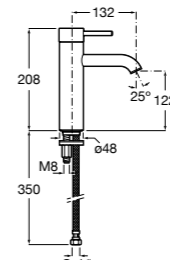

Lanta

5A3C11C00 Смеситель для раковины с аэратором, гладкий корпус, Mezzo, с донным клапаном с системой click-clack и гибкой подводкой. Cold start.