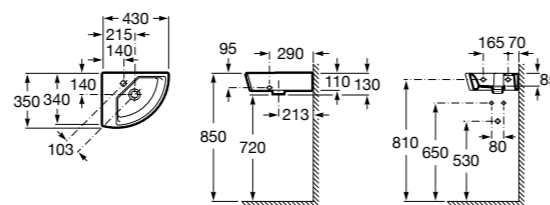

### Hall

**327623000** Настенная керамическая раковина. Смеситель не входит в комплект.

Размеры в мм