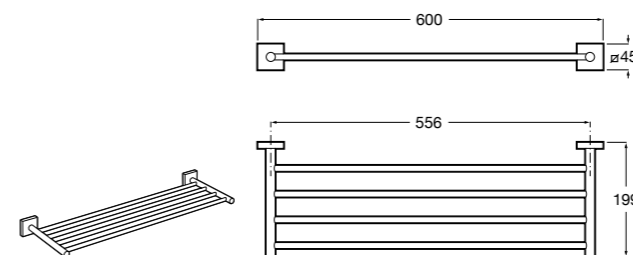

**Cubica**

- 816825001 Решетка для полотенец.

**Classica**

- 816814001 Решетка для полотенец.

Размеры в мм