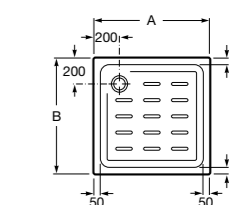

**Керамические душевые поддоны****Malta Walk-In**

Керамический душевой поддон с противоскользящим покрытием и с платформой венге.

373524000