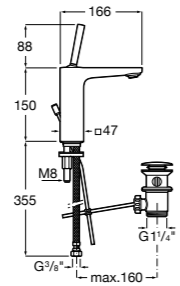

Pais ©

5A306DC00 Смеситель для раковины с ручкой-джойстиком, донным клапаном и гибкой подводкой.

Naia

5A3296C00 Смеситель для раковины, гладкий корпус, с донным клапаном с системой click-clack и гибкой подводкой. Cold start.

5A3A96.0 Смеситель для раковины, гладкий корпус, с гибкой подводкой. Cold start. Покрытие Everlux.