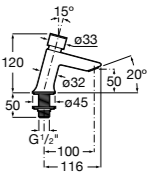

Instant

1. **5A4277C00** Смеситель для раковины с аэратором. Подвод одной воды. Ограничитель расхода 6 л/мин. Автоматическое закрытие через 15 секунд.
2. **5A4577C00** Смеситель для раковины с аэратором. Подвод одной воды. Ограничитель расхода 6 л/мин. Автоматическое закрытие через 15 секунд. С антиблокировочной системой.