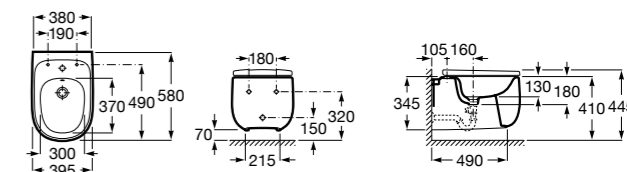

Биде подвесные