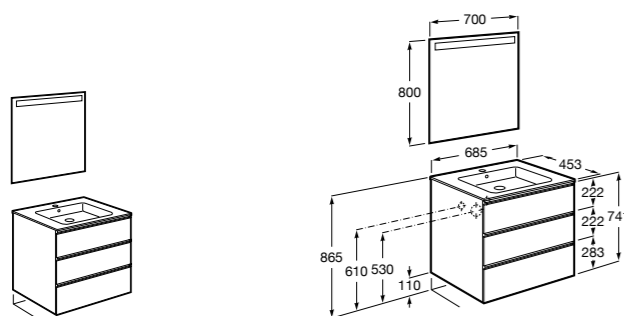

The Gap ©

1. **851485XXX** UNIK - Комплект мебели с 3 ящиками и раковины.
   851518XXX PACK - Комплект мебели с 3 ящиками, раковины и зеркала Eidos.
   816827339 Набор из 4 ножек 110 мм для мебели UNIK с 3 ящиками.
   816827458 Набор из 4 ножек 110 мм для мебели UNIK с 3 ящиками.

Мебельные модули для одной раковины 600 мм

Beyond ©

1. **851452XXX** UNIK - Комплект мебели с двумя ящиками с ручками и раковиной из материала FINECERAMIC®.

Beyond

1. **851356XXX** UNIK - Комплект мебели с двумя ящиками и раковиной из материала FINECERAMIC®. Ножки и смеситель не входят в комплект.

Inspira

1. **851075XXX** UNIK - Комплект мебели и раковины. Компактный сифон. Ножки и смеситель не входят в комплект.
   816815339 Комплект из 2-х ножек.

Inspira

1. **851079XXX** Мебельный модуль для накладной раковины. Раковина и смеситель не входят в комплект. Влагостойкая столешница.
   816815339 Комплект из 2-х ножек.

Inspira

1. **851087XXX** Мебельный модуль, совместим с полустраиваемыми раковинами формы ROUND / SOFT. Раковина и смеситель не входят в комплект. Влагостойкая столешница.
   851095XXX Мебельный модуль, совместим с полустраиваемыми раковинами формы SQUARE. Раковина и смеситель не входят в комплект. Влагостойкая столешница.
   816815339 Комплект из 2-х ножек.