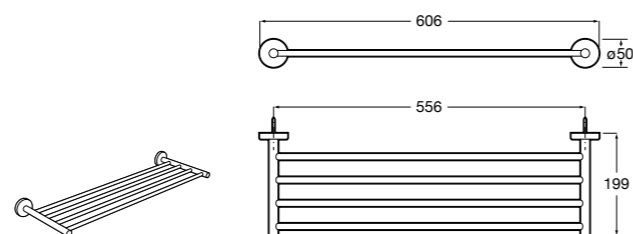

Compas

1. 817361001 Решетка для полотенец.

Размеры в мм