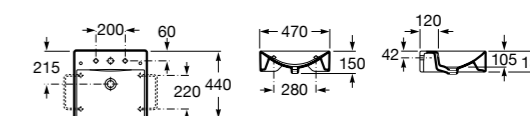

### Dama

**327789000** Настенная керамическая раковина. Смеситель не входит в комплект.

**337782000** Полуьпедестал для керамической раковины компакт.

Размеры в мм