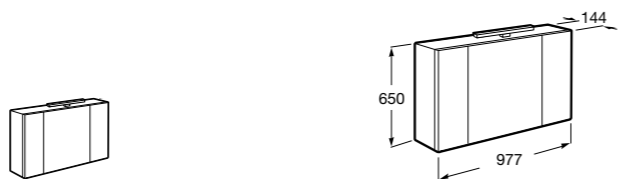

## Etna

Зеркальный шкаф с LED-светильником и регулируемыми по высоте стеклянными полочками.

<b>857304806</b>	Белый глянец.
<b>857304445</b>	Дуб верона.