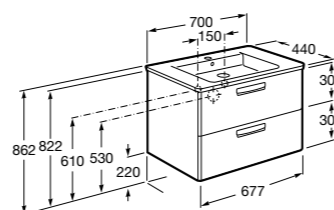

The Gap Original

1. **ZRU9302733** Мебельный модуль белый матовый.
   ZRU9302878 Мебельный модуль белый глянцевый.
   ZRU9302741 Мебельный модуль фиолетовый.
   327471000 Раковина The Gap Original 700.