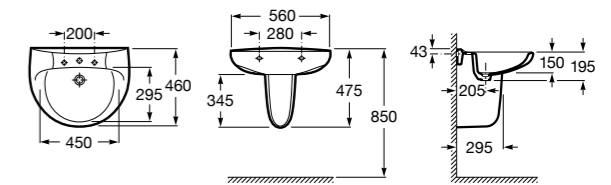

Victoria

1. **32739300Y** Настенная керамическая раковина. Смеситель не входит в комплект.
   337390000 Пьедестал для керамической раковины.
   33739200Y Полупьедестал для керамической раковины.