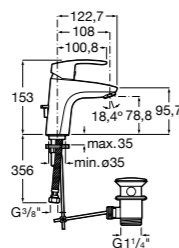

Monodin-N

1. **5A3A98C0M** Смеситель для раковины с донным клапаном и гибкой подводкой.
   5A3098C00 Смеситель для раковины с донным клапаном и гибкой подводкой. Cold start.