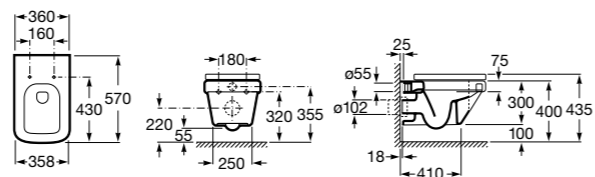

### Dama

**357788000** Подвесное биде со скрытым креплением.

**806782004** Крышка для биде с механизмом «мягкое закрывание».

**806780004** Крышка для биде.