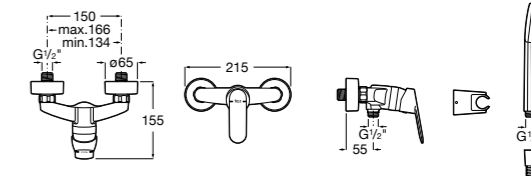

Размеры в мм  
\*до окончания складских запасов

**Victoria**

**5A2025C0M\*** Монтируемый на стену смеситель для душа, душевой лейкой Natura, гибким шлангом 1,50 м и поворотным настенным держателем.

**5A2125C0M** Монтируемый на стену смеситель для душа.