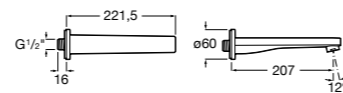

Square

525308900 Излив, монтируемый на стену.

5253089.. Излив, монтируемый на стену. Покрытие Everlux.