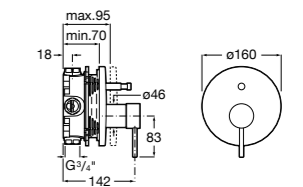

Lanta

5A0B11C00 Встраиваемый смеситель для ванны-душа с переключателем потока. Установка с RocaBox Арт. 525869403.