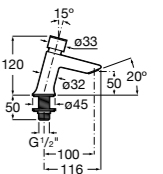

Instant

1. **5A4477C00** Кран для раковины с аэратором. Подвод одной воды. Ограничитель расхода 2 л/мин. Автоматическое закрытие через 15 секунд.