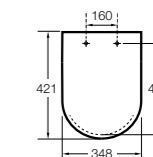

Debbia Square ©

1. **8019D200B** SQUARE - Сиденье и крышка с механизмом «мягкое закрытие» для унитаза. Материал SUPRALIT®.
2. **8019D000B** SQUARE - Сиденье и крышка с креплениями из нержавеющей стали для унитаза. Материал SUPRALIT®.

Inspira Square

1. **801532..B** SQUARE - Сиденье и крышка с механизмом «мягкое закрытие» для унитаза. Материал SUPRALIT®.

Debbia Round ©

1. **801B2200B** Сиденье и крышка с механизмом «мягкое закрытие» для унитаза. Материал SUPRALIT®.
2. **801B2000B** Сиденье и крышка с креплениями из нержавеющей стали для унитаза. Материал SUPRALIT®.

Inspira Round

1. **801522..B** ROUND - Сиденье и крышка с механизмом «мягкое закрытие» для унитаза. Материал SUPRALIT®.

Hall

1. **801620..4** Сиденье и крышка с креплениями из нержавеющей стали для укороченного унитаза.
2. **801622..4** Сиденье и крышка с механизмом «мягкое закрытие».

Inspira Round compacto

1. **80152C..B** ROUND - Сиденье и крышка с механизмом «мягкое закрытие» для унитаза-компакт. Материал SUPRALIT®.

Hall

1. **80162B..4** Сиденье и крышка с креплениями из нержавеющей стали для унитаза.
2. **80162C..4** Сиденье и крышка с механизмом «мягкое закрытие» для унитаза.

Meridian-N ©

1. **8012A2..B** Сиденье и крышка с механизмом «мягкое закрытие» для унитаза.
2. **8012A0..B** Сиденье и крышка с креплениями из нержавеющей стали для унитаза.

Happening infantil

1. **801116..4** Сиденье и крышка с механизмом «мягкое закрытие» для унитаза.

Meridian-N Compacto ©

1. **8012AC..B** Сиденье и крышка с креплениями из нержавеющей стали и механизмом «мягкое закрытие» для укороченного унитаза.
2. **8012AB..B** Сиденье и крышка с креплениями из нержавеющей стали для укороченного унитаза.

Meridian-N Comfort ©