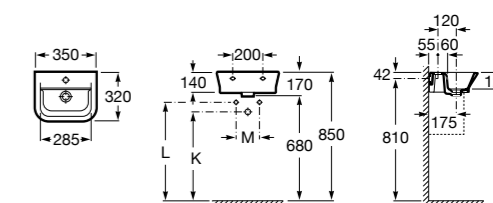

The Gap Original

327479000 Настенная керамическая раковина. Смеситель не входит в комплект.

337472000 Полуьпедестал для керамической раковины компакт.