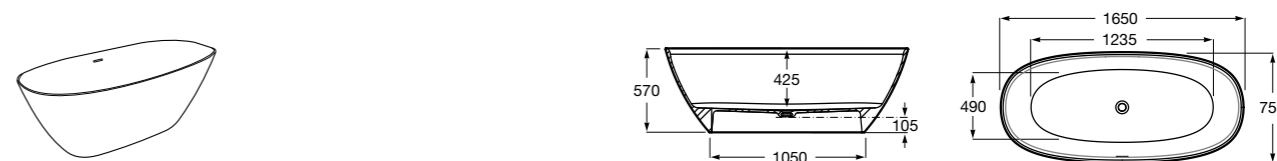

Ванны из материала Stonex®

Ariane

248470000 Свободнстоящая ванна STONEX®, объем 240 л. Интегрированный слив-перелив, донный клапан с системой click-clack.