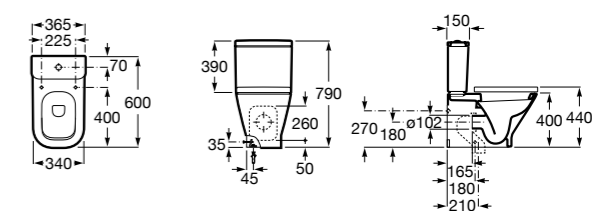

**ZRU9302991** Сиденье и крышка тонкие с механизмом «мягкое закрывание» и быстрого снятия для унитаза.

Размеры в мм

**The Gap Square**

**342472000** Чаша унитаза укороченная приставная с двойным выпуском.