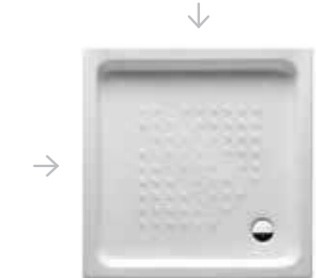

КЕРАМИКА

Italia
762

00

3740HN000	900 x 900 x 80
3740HJ000	800 x 800 x 80
3740HK000	700 x 700 x 80