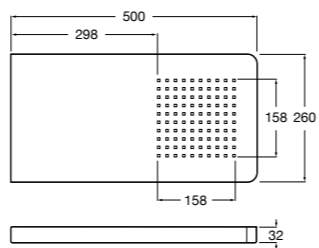

### Puzzle

**5A9878C00** Монтируемая к стене душевая насадка из нержавеющей стали.