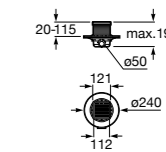

In-Drain Shower SQ

IN-DRAIN SHOWER SQ - Сливной комплект с прокладкой из геотекстиля и крышкой.

276092000	113 x 113

In-Drain Basic

IN-DRAIN BASIC - сливной комплект с прокладкой и с крышкой.

	A
276308000	950 x 60
276307000	850 x 60
276306000	750 x 60
276305000	650 x 60