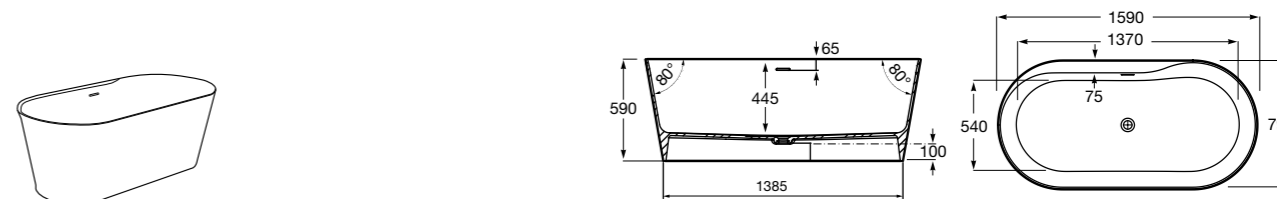

Raina

248466000 Свободнстоящая ванна STONEX®, объем 318 л. Интегрированный слив-перелив, донный клапан с системой click-clack.