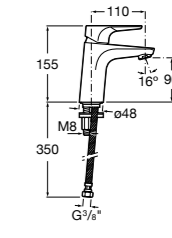

Pais ©

5A306DC00 Смеситель для раковины с ручкой-джойстиком, донным клапаном и гибкой подводкой.

Naia

5A3296C00 Смеситель для раковины, гладкий корпус, с донным клапаном с системой click-clack и гибкой подводкой. Cold start.

5A3A96.0 Смеситель для раковины, гладкий корпус, с гибкой подводкой. Cold start. Покрытие Everlux.

Pais ©

5A326DC00 Смеситель для раковины с ручкой-джойстиком, гладкий корпус, с донным клапаном системы click-clack и гибкой подводкой.

Naia

5A3996C00 Смеситель для раковины, гладкий корпус, Mezzo, с донным клапаном с системой click-clack и гибкой подводкой. Cold start.

Carmen

5A304BC00 Смеситель для раковины, гладкий корпус, с донным клапаном с системой click-clack и гибкой подводкой.

5A314BC00 Смеситель для раковины, гладкий корпус, без донного клапана и с гибкой подводкой.

Naia

5A3D96C00 Смеситель для раковины с аэратором, гладкий корпус, Mezzo Plus, с донным клапаном с системой click-clack и гибкой подводкой. Cold start.

Naia

5A3096C00 Смеситель для раковины с донным клапаном с системой click-clack и гибкой подводкой, Cold start.

Lanta

5A3011C00 Смеситель для раковины с аэратором, с донным клапаном и гибкой подводкой. Cold start.

Lanta

5A3111C00 Смеситель для раковины с аэратором, цепочкой и гибкой подводкой. Cold start.

Atlas

5A3290C0M Смеситель для раковины, гладкий корпус, с аэратором, гибкой подводкой.

5A3290C00 Смеситель для раковины, гладкий корпус, с аэратором, гибкой подводкой. Cold start.

Lanta

5A3A11C00 Смеситель для раковины с аэратором, гладкий корпус, с донным клапаном с системой click-clack и гибкой подводкой. Cold start.

Atlas

5A3990C00 Смеситель для раковины, гладкий корпус, Mezzo, с аэратором и гибкой подводкой. Cold start.

Lanta