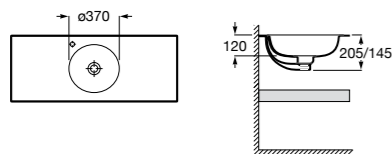

Модели чаш

	B
Мин	315
Макс	2485

Комбинируемость чаш по высоте столешницы

Размер чаши (мм)	Ширина столешницы (мм)		Минимальная длина столешницы (мм)			
	450	500	1 чаша	2 чаши	3 чаши	4 чаши
ø 370	НЕТ	ДА	○	○	○	○
Modo	450 x 260	ДА	ДА	○	○	○
	550 x 310	ДА	ДА	○	○	○
Beyond	500 x 420	НЕТ	ДА	○	○	○