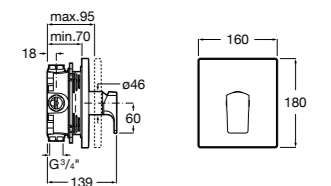

L90

5A2B01C00 Встраиваемый смеситель 1/2" для ванны или душа. Установка с RocaBox Арт. 525869403.