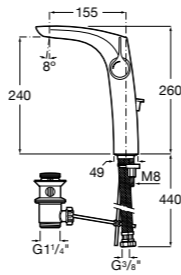

Insignia
5A343AC00 Смеситель для раковины с высоким изливом, с донным клапаном и гибкой подводкой. Cold start.