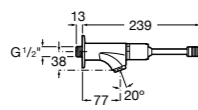

Instant Care

5A7977C00 CARE - Монтируемый на стену кран для раковины. С аэратором.

Loft-E

5A3543C00 Встраиваемый электронный смеситель для раковины с сенсором приближения. Питание от четырех щелочных батареек 1,5 V LRG (AA). С блоком предварительного смешивания горячей и холодной воды.

5A3643C00 Встраиваемый электронный смеситель для раковины с сенсором приближения. Питание от сети 230 V. Включает источник питания. С блоком предварительного смешивания горячей и холодной воды.

5A5643C00 Встраиваемый электронный смеситель для раковины с сенсором приближения. Питание от четырех щелочных батареек 1,5 V LRG (AA). Подвод одной воды.

5A5743C00 Встраиваемый электронный смеситель для раковины с сенсором приближения. Питание от сети 230 V. Включает источник питания. Подвод одной воды.