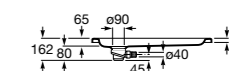

**Керамические душевые поддоны****Malta Walk-In**

Керамический душевой поддон с противоскользящим покрытием и с платформой венге.

373524000