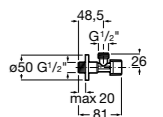

Запорный кран

525165800 Угловой запорный кран 1/2" - 3/8" (шаровый механизм, пластиковая ручка).

525165900 Угловой запорный кран 1/2" - 1/2" (шаровый механизм, пластиковая ручка).