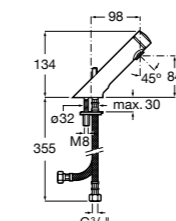

Avant

1. **5A3179C00** Смеситель для раковины, с аэратором и гибкой подводкой. Боковая ручка для регулировки температуры воды.