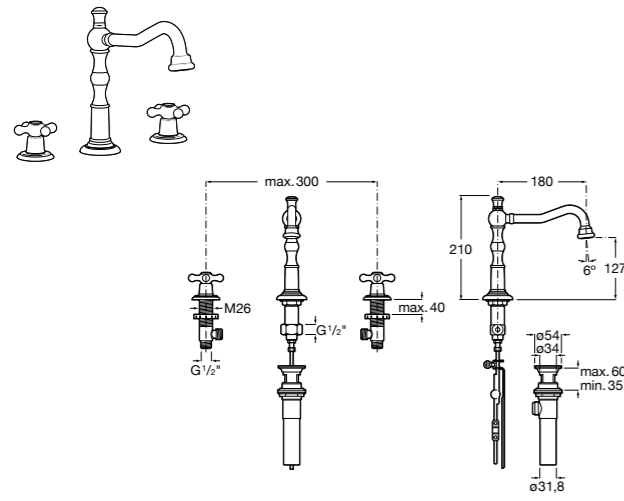

Смесители для раковин / монтаж на бортик / высокий излив / однорычажные

Carmen
5A444BC00 Монтируемый на раковину смеситель с центральным поворотным изливом, донным клапаном и гибкой подводкой.