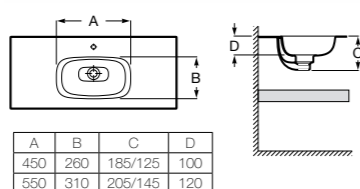

Модели чаш

	B
Мин	315
Макс	2485

Комбинируемость чаш по высоте столешницы

Размер чаши (мм)	Ширина столешницы (мм)		Минимальная длина столешницы (мм)			
	450	500	1 чаша	2 чаши	3 чаши	4 чаши
ø 370	НЕТ	ДА	○	○	○	○
Modo	450 x 260	ДА	ДА	○	○	○
	550 x 310	ДА	ДА	○	○	○
Beyond	500 x 420	НЕТ	ДА	○	○	○