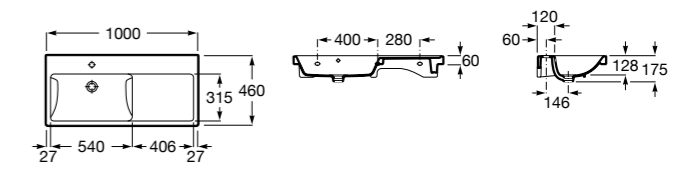

The Gap

3270ME000 Настенная или накладная керамическая раковина. Смеситель не входит в комплект.