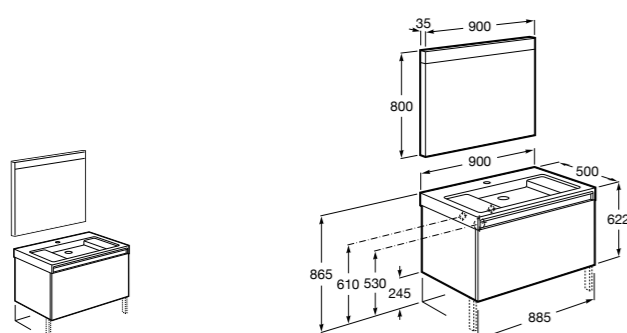

Мебельные модули для одной раковины 900 мм

Stratum

1. **851067XXX** UNIK - Комплект мебели и раковины. Встроенные динамики Bluetooth®, внутреннее освещение (зеркало Prisma Comfort), фиксированное или активируемое при открытии ящика. Встроенная розетка. Компактный сифон. Ножки и смеситель не входят в комплект.
   851071XXX PACK - Комплект мебели, раковины и зеркала с подсветкой и системой антизапотевания, активируемой датчиками движения. Встроенные динамики Bluetooth®, внутреннее освещение (фиксированное или активируемое при открытии ящика). Встроенная розетка. Компактный сифон. Ножки и смеситель не входят в комплект.
   816811336 Комплект из 2-х ножек.