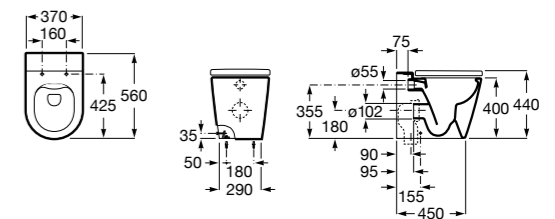

## Inspira Square

**347537..0** Чаша унитаза Rimless с двойным выпуском. Включает: крепежный комплект.

**801532..B** SQUARE - Сиденье и крышка с механизмом «мягкое закрывание» для унитаза. Материал SUPRALIT®.