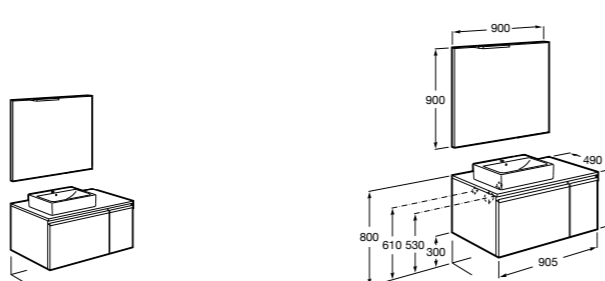

Heima раковина слева

1. **851004XXX** Мебельный модуль для раковины с рабочей поверхностью. Раковина и смеситель не входят в комплект. Модуль дополнительно обработан защитой от влаги.
   851042XXX PACK - Комплект мебели, раковины и зеркала с подсветкой LED Smartlight. Компактный сифон. Раковина, ножки и смеситель не входят в комплект. Модуль дополнительно обработан защитой от влаги.
   856925331 Комплект из 2-х ножек.