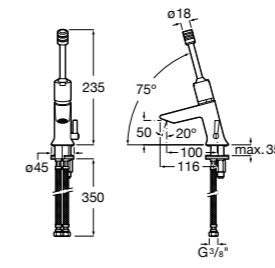

Instant Care

1. **5A3277C00** CARE - Смеситель для раковины с аэратором.

Avant

1. **5A3279C00** Смеситель для раковины, с аэратором и гибкой подводкой. Встроенный регулятор температуры воды.