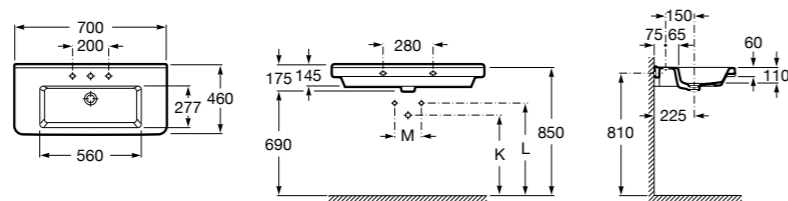

Размеры в мм

**Dama Retro**

**320321001** Настенная керамическая раковина. Пьедестал и смеситель не входят в комплект.

**331325001** Пьедестал для керамической раковины.

**Dama**

**327782000** Настенная керамическая раковина. Смеситель не входит в комплект.