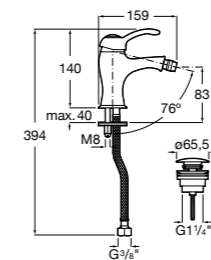

#### Carmen

**5A604BC00** Смеситель для биде с регулятором направления потока, гладким корпусом, донным клапаном click-clack и гибкой подводкой.