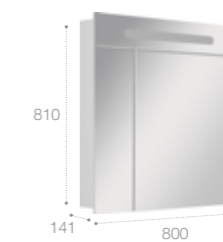

Зеркальный шкаф

LED-подсветка сверху, включение от общего выключателя

Стр. 252

Арт. ZRU9000033 80 см, белый глянец