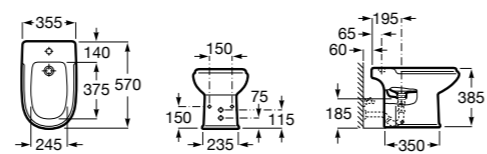

### Dama

**357784000** Биде без крышки. Смеситель не входит в комплект.

**806782004** Крышка для биде с механизмом «мягкое закрывание».

**806780004** Крышка для биде.