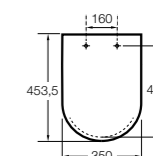

The Gap Square

1. **801470..4** Сиденье и крышка для унитаза.
2. **801472..4** Сиденье и крышка с механизмом «мягкое закрытие» для унитаза.