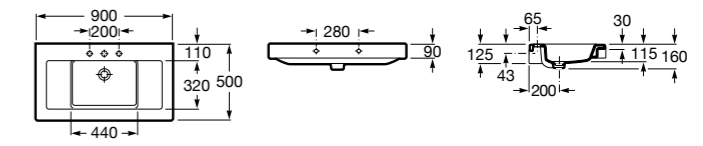

Stratum

327632000 Настенная или накладная керамическая раковина. Смеситель не входит в комплект.

Размеры в мм