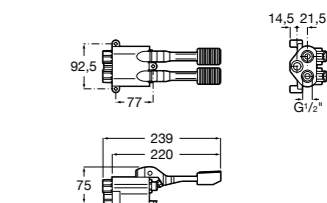

Смесители для раковин / педаль монтируемая в пол

Instant Foot

505128600 Педальный смеситель. Установка на полу.