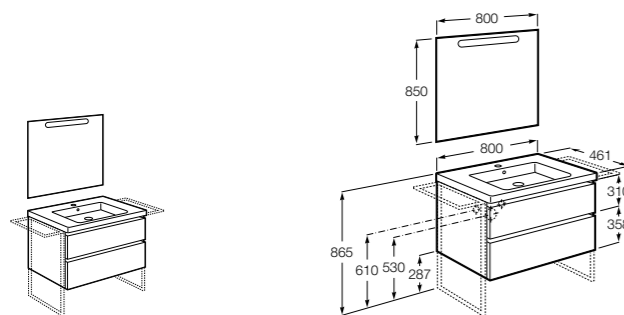

Domi ©

1. **857536806** Мебельный модуль.
   3270M0004 Раковина мебельная The Gap Plus 800x460.
   ZRU9302689 Зеркало The Gap Original 800.

Также возможна комплектация раковинами

1. **32799C000** Victoria Unik 800
   3279A4000 Раковина The Gap 800.
   851546XXX Комплект. Включает в себя: мебельный модуль и раковину.
   851539XXX Готовое решение. Включает в себя: мебельный модуль, раковину и зеркало Eidos.

Дополнительно:

1. **816830485** Каркас без полотенцедержателя (1 шт.).
   816831485 Каркас с полотенцедержателем (1 шт.).

Romea ©

1. **851582XXX** UNIK - Модуль для раковины с 2 ящиками и раковина.
   851589XXX Готовое решение - модуль для раковины с двумя ящиками, раковина, зеркало.