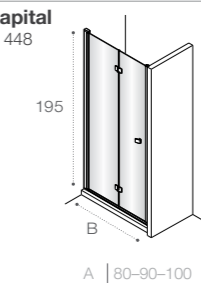

Capital
□ 448