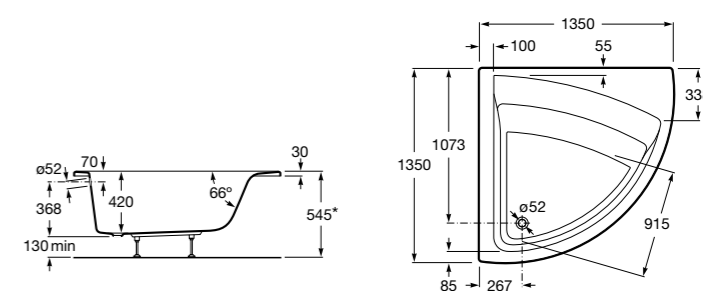

**Easy Угловая**

**248188001** Симметричная угловая акриловая ванна с гидромассажем Tonis.

**248189000** Симметричная угловая акриловая ванна.

**259861000** Панель для акриловой ванны.

Размеры в мм

**Genova-N**