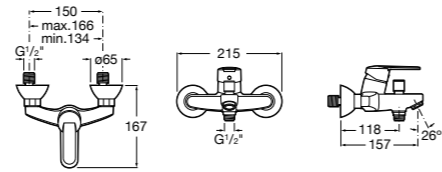

Victoria

5A0225C0M Монтируемый на стену смеситель для ванны и душа с автоматическим переключателем потока.