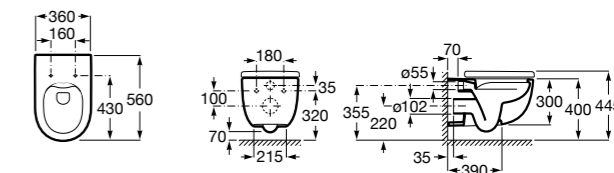

Meridian

34624L000 Подвесная чаша Rimless со скрытым креплением. Включает: крепежный комплект. Для установки выберите систему инсталляции Rosa для подвесных унитазов.

8012A2..B Сиденье и крышка с механизмом «мягкое закрывание» для унитаза. Материал SUPRALIT®.

8012A0..B Сиденье и крышка с креплениями из нержавеющей стали для унитаза. Материал SUPRALIT®.

801D12003 Сиденье и крышка для унитаза.