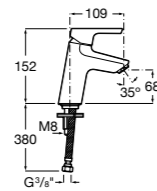

Malva

1. **5A323BC0M** Смеситель для раковины, гладкий корпус, с гибкой подводкой.
   5A323BC00 Смеситель для раковины, гладкий корпус, с гибкой подводкой. Cold start.