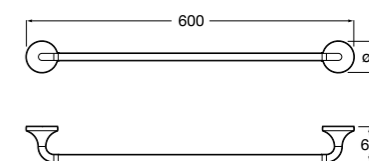

Hotel's Classic

Полотенцедержатель.

	A
815422001	600
815420001	450

Classica

816812001 Полотенцедержатель.