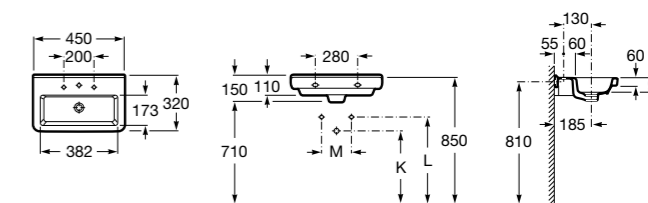

### Dama

**327789000** Настенная керамическая раковина. Смеситель не входит в комплект.

**337782000** Полуьпедестал для керамической раковины компакт.

Размеры в мм