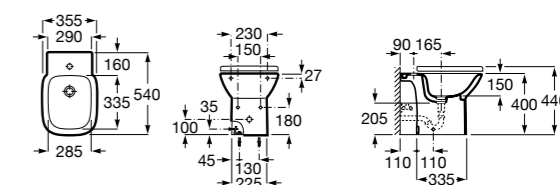

Debba Square

357994000 Биде без крышки. Включает: установочный комплект. Смеситель не входит в комплект.

8069D200B Крышка для биде с механизмом «мягкое закрывание». ©

8069D000B Крышка для биде. ©

8069D2004 Крышка для биде с механизмом «мягкое закрывание».

8069D0004 Крышка для биде.

Размеры в мм