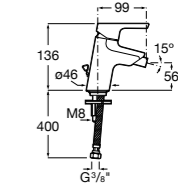

Malva

5A613BC00 Смеситель для биде с регулятором направления потока, цепочкой и гибкой подводкой.