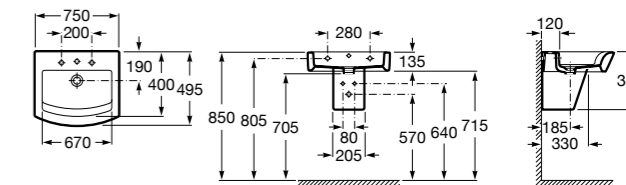

Раковины накладные

Hall

32762G000 Настенная или накладная керамическая раковина. Смеситель не входит в комплект.