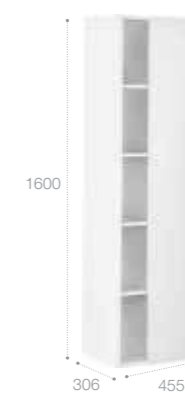

Шкаф-колонна с зеркалом

Стр. 248
Арт. 857303445 дуб верона
Арт. 857303806 белый глянец