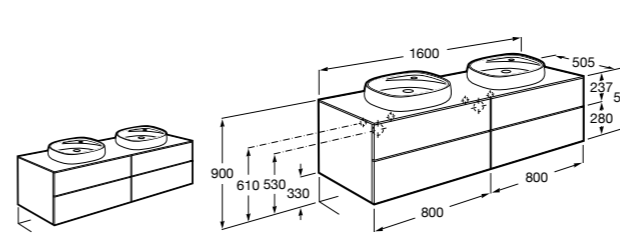

Beyond

851407XXX Мебельный модуль для двух накладных раковин 585 мм (необходимо уточнить совместимость). Раковины и смесители не входят в комплект.