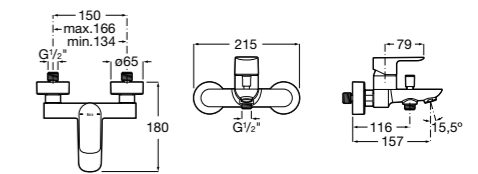

Cala

5A026EC00 Монтируемый на стену смеситель для ванны-душа с автоматическим переключателем потока.