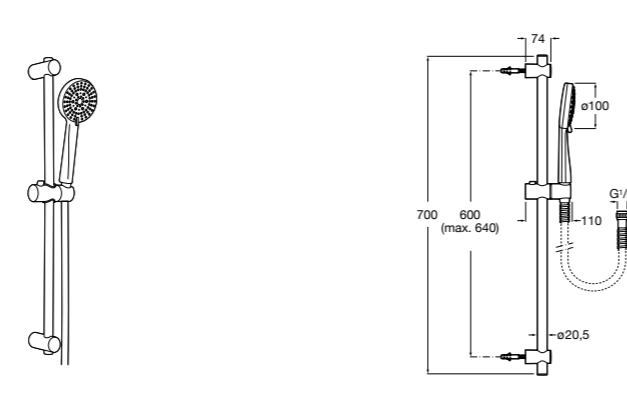

**Stella 100/3**

**5B1D03C00** Душевой комплект. Включает в себя: ручной душ 100 мм с 3 функциями, штангу 700 мм, регулируемый держатель для ручного душа и гибкий шланг 1,70 м.

**Sensum Square 130/4**

**5B1408C00** SQUARE - Душевой комплект. Включает в себя: ручной душ 130 мм с 4 функциями, штангу 800 мм, регулируемый держатель для ручного душа, мыльницу и гибкий шланг 1,70 м.