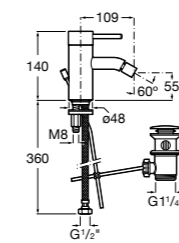

#### Lanta

**5A6011C00** Смеситель для биде с регулятором направления потока, донным клапаном и гибкой подводкой.