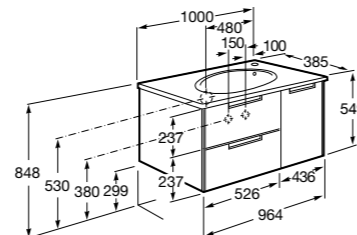

Domi ®

1. **857532806** Мебельный модуль.
   3270M1004 Раковина мебельная The Gap Plus 600x460.
   ZRU9302688 Зеркало The Gap Original 600.
   851545XXX Комплект. Включает в себя: мебельный модуль и раковину.
   851538XXX Готовое решение. Включает в себя: мебельный модуль, раковину и зеркало Eidos.

Дополнительно:

1. **816830485** Каркас без полотенцедержателя (1 шт.).
   816831485 Каркас с полотенцедержателем (1 шт.).

Etna

1. **857302806** Мебельный модуль белый глянец.
   857302445 Мебельный модуль дуб верона.
   327009000 Раковина Etna 1000.