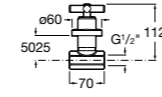

Loft

5A1543C00 Встраиваемый вентиль. 1/2". F-указатель (холодная).

5A1843C00 Встраиваемый вентиль. 1/2". C-указатель (горячая).