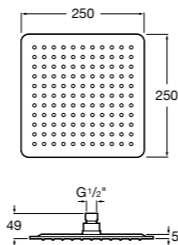

Rainsense

5B3950.0 Круглая душевая насадка. Покрытие Everflux. Кронштейн покупается отдельно.

Rainsense

5B4050.0 Квадратная душевая насадка. Покрытие Everflux. Кронштейн покупается отдельно.

Rainsense

5B3050C00 Прямоугольная душевая насадка. Хромированный ABS-пластик. Кронштейн покупается отдельно.

Rainsense

5B2250C00 Круглая душевая насадка. Хромированный ABS-пластик. Кронштейн покупается отдельно.

Rainsense

5B2350C00 Квадратная душевая насадка. Хромированный ABS-пластик. Кронштейн покупается отдельно.

Rainsense

5B2950C00 Круглая душевая насадка. Хромированная нержавеющая сталь. Кронштейн покупается отдельно.

5B2150C00 Круглая душевая насадка. Хромированный ABS-пластик. Кронштейн покупается отдельно.

Rainsense

5B3350C00 Круглая душевая насадка. Хромированный ABS-пластик.

Stella

5B103C00 Душевая насадка с тремя функциями (Rain, Soft и Pulse).

5B103C00 Душевая насадка с одной функцией (Rain).