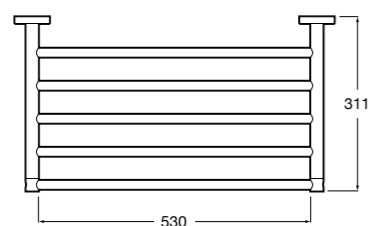

Superinox

1. 817302002 Решетка для полотенец.