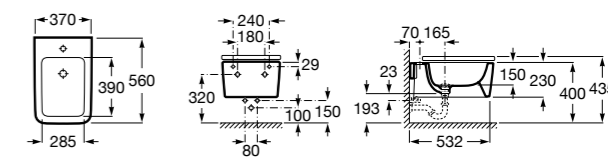

Hall

35762K000 Подвесное биде без крышки. Смеситель не входит в комплект. Для установки подвесных биде необходима совместимая система инсталляции Rosa.
80662B004 Крышка для биде с металлическими креплениями.