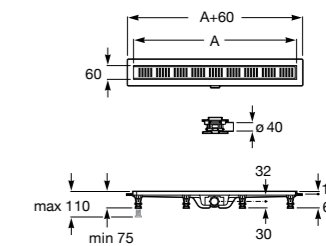

Malta

Керамический душевой поддон.

	A	B	C	D
373516000	1200	800	65	180
373517000	1000	800	65	180
373505000	1200	750	65	175
373506000	1000	750	65	170
37450C000	1200	700	65	175
37450D000	1000	700	65	170
37450E000	900	700	65	170
373513000	1200	700	80	175
373512000	1000	700	80	170
373519000	900	700	80	170

Malta

Угловой керамический душевой поддон.

	A	B	Rad
37450A000	1000	1000	504
37450B000	900	900	504

Italia

Прямоугольный керамический душевой поддон.

	A	B	C	D
3740HP000	1200	800	80	170
3740HS000	1000	800	80	170
3740HG000	1400	700	80	170
3740HR000	1200	700	80	170
3740HT000	1000	700	80	170
3740HU000	900	720	80	170

Italia

Угловой керамический душевой поддон.

	A	B	C	D	Rad
3740HL000	900	900	80	625	550
3740HM000	800	800	80	525	550

Сливы для керамических душевых поддонов

Сливы ультраплоские

27L026000	высота: 60 мм
27L018000	высота: 80 мм

Сливы

506404400	Слив Ø 90 для душевых поддонов.
P0005900R	Слив Ø 65 для душевых поддонов.
506404500	Слив Ø 52 для душевых поддонов.

Italia

Квадратный керамический душевой поддон.

	A	B
3740NH000	900	900
3740NJ000	800	800
3740NK000	700	700

Сливные системы In-Drain

In-Drain Channel

IN-DRAIN CHANNEL - Сливной комплект с прокладкой из геотекстиля.

	A	B
276091000	950 x 50	990
276153000	850 x 50	890
276090000	750 x 50	790
276089000	650 x 50	690

In-Drain X3

IN-DRAIN X3 - Сливной комплект с прокладкой из геотекстиля. Реверсивная керамическая панель (не входит в комплект).

	A	B
276131000	950 x 50	990
276130000	850 x 50	890
276129000	750 x 50	790
276128000	650 x 50	690

Plate X1

PLATE X1 - Крышка сливного отверстия, совместима с In-Drain Channel.

	A	B
276095000	950 x 50	990
276155000	850 x 50	890
276094000	750 x 50	790
276093000	650 x 50	690

Plate X2

PLATE X2 - Крышка с решёткой для сливного отверстия, совместима с In-Drain Channel.