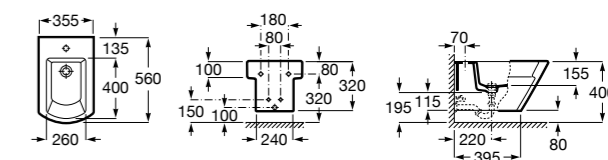

Beyond

3570B6..0 Подвесное биде без крышки. Включает: установочный комплект.
806B82..B Крышка для биде с механизмом «мягкое закрывание». Материал SUPRALIT®.