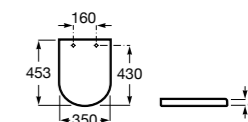

Debbia Square ©

1. **8019D200B** SQUARE - Сиденье и крышка с механизмом «мягкое закрытие» для унитаза. Материал SUPRALIT®.
2. **8019D000B** SQUARE - Сиденье и крышка с креплениями из нержавеющей стали для унитаза. Материал SUPRALIT®.

Inspira Square

1. **801532..B** SQUARE - Сиденье и крышка с механизмом «мягкое закрытие» для унитаза. Материал SUPRALIT®.

Debbia Round ©

1. **801B2200B** Сиденье и крышка с механизмом «мягкое закрытие» для унитаза. Материал SUPRALIT®.
2. **801B2000B** Сиденье и крышка с креплениями из нержавеющей стали для унитаза. Материал SUPRALIT®.

Inspira Round

1. **801522..B** ROUND - Сиденье и крышка с механизмом «мягкое закрытие» для унитаза. Материал SUPRALIT®.

Hall

1. **801620..4** Сиденье и крышка с креплениями из нержавеющей стали для укороченного унитаза.
2. **801622..4** Сиденье и крышка с механизмом «мягкое закрытие».

Inspira Round compacto

1. **80152C..B** ROUND - Сиденье и крышка с механизмом «мягкое закрытие» для унитаза-компакт. Материал SUPRALIT®.

Hall

1. **80162B..4** Сиденье и крышка с креплениями из нержавеющей стали для унитаза.
2. **80162C..4** Сиденье и крышка с механизмом «мягкое закрытие» для унитаза.

Meridian-N ©

1. **8012A2..B** Сиденье и крышка с механизмом «мягкое закрытие» для унитаза.
2. **8012A0..B** Сиденье и крышка с креплениями из нержавеющей стали для унитаза.

Happening infantil

1. **801116..4** Сиденье и крышка с механизмом «мягкое закрытие» для унитаза.

Meridian-N Compacto ©

1. **8012AC..B** Сиденье и крышка с креплениями из нержавеющей стали и механизмом «мягкое закрытие» для укороченного унитаза.
2. **8012AB..B** Сиденье и крышка с креплениями из нержавеющей стали для укороченного унитаза.

Meridian-N Comfort ©