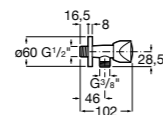

### Запорный кран

- 525168100** Керамический угловой запорный кран 1/2" x 3/8".  
**525170900** Керамический угловой запорный кран 1/2" x 1/2".