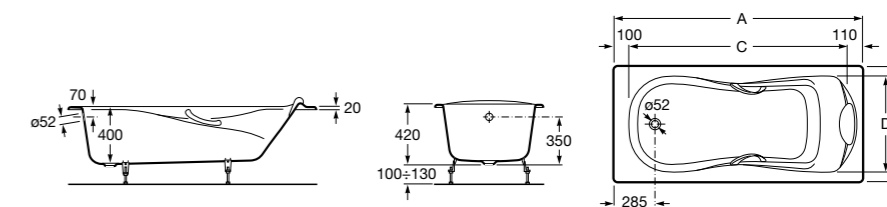

### Haiti

Прямоугольная чугунная эмалированная ванна с противоскользящим покрытием дна и отверстиями для ручек.

	A	B	C	D	E	Объем, л
<b>2327G000R</b>	1700	800	1490	680	1165	180
<b>2330G000R</b>	1600	800	1390	680	1120	177
<b>2332G000R</b>	1500	800	1290	680	1040	170
<b>2331G0000</b>	1400	750	1190	630	980	145