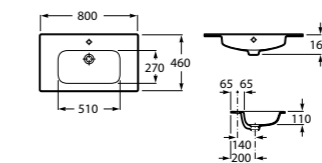

Victoria Nord Black Edition

Коллекция мебели Victoria Nord Black Edition является прекрасным образцом сочетания дизайна и функциональности. Насыщенный черный глянцевый цвет идеально подойдет для создания контрастного цветового решения в ванной комнате.

В зеркальный шкафчик для удобства интегрирована LED-подсветка.

Два вместительных ящика в модуле под раковину оснащены механизмом плавного закрывания.

Фасады тумбы и шкафа-колонны дополнены элегантной врезной ручкой.

Подвесная шкаф-колонна реверсивна, что дает возможность выбрать удобный способ открывания фасадов (фасады могут открываться как в правую, так и в левую сторону).

Ассортимент

Модуль для раковины

Стр. 237

Арт. ZRU9000097 80 см, черный глянец

Раковина

Арт. 32799C000 80 x 46 см

Арт. 327826000 80 x 45 см, овал

Шкаф-колонна

Стр. 248

Арт. ZRU9000095 черный глянец

Общая ширина шкафчика в открытом положении составит 32 см.

Зеркальный шкаф

LED-подсветка сверху, включение от общего выключателя

Арт. ZRU9000100 80 см, черный глянец

Общая ширина зеркального шкафчика в открытом положении составит 105 см.

Цветовая гамма отделки:

Черный
глянец

Размеры в описаниях указаны в см, на чертежах – в мм.