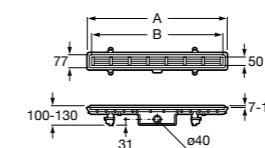

In-Drain X3

IN-DRAIN X3 - Сливной комплект с прокладкой из геотекстиля. Реверсивная керамическая панель (не входит в комплект).

	A	B
276131000	950 x 50	990
276130000	850 x 50	890
276129000	750 x 50	790
276128000	650 x 50	690