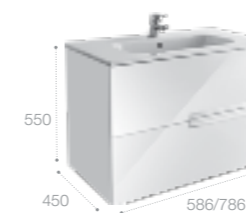

Ассортимент

Модуль для раковины

Арт. ZRU9302730 60 см, подвесной, белый глянец
Арт. ZRU9302731 80 см, подвесной, белый глянец
Стр. 220