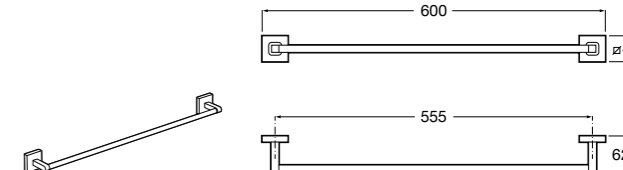

Hotel's

816386001 Полотенцедержатель двойной.

Cubica

816823001 Полотенцедержатель.