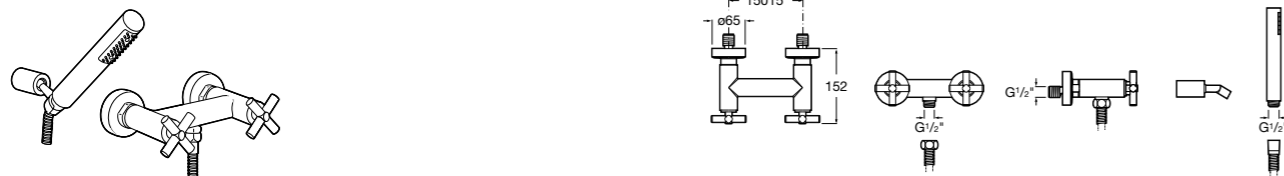

Смесители для душа / настенные / двухвентильные

Loft

5A2043C00 Монтируемый на стену смеситель для душа с гибким душевым шлангом 1,50 м, душевой лейкой и поворотным держателем.