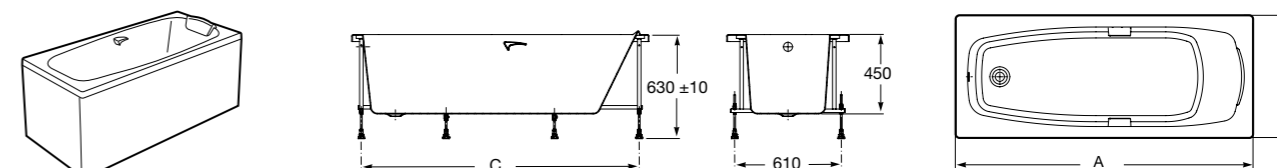

Sureste

Акриловая ванна прямоугольная, глубина 45 см. Монтажный комплект заказывается отдельно.

	A	B	C	Объем, л
ZRU9302778	1500	700	1390	200
ZRU9302787	1600	700	1470	220
ZRU9302769	1700	700	1590	240

ZRU9302779	Монтажный комплект 1500 (ручки хромированные, каркас, комплект креплений к стене, система слив-перелив полуавтомат).
ZRU9302788	Монтажный комплект 1600 (ручки хромированные, каркас, комплект креплений к стене, система слив-перелив полуавтомат).
ZRU9302771	Монтажный комплект 1700 (ручки хромированные, каркас, комплект креплений к стене, система слив-перелив полуавтомат).
ZRU9302780	Фронтальная панель 1500.
ZRU9302789	Фронтальная панель 1600.
ZRU9302773	Фронтальная панель 1700.
ZRU9302774	Боковая панель 700, левая.
ZRU9302775	Боковая панель 700, правая.
247990000	Полиуретановый подголовник.