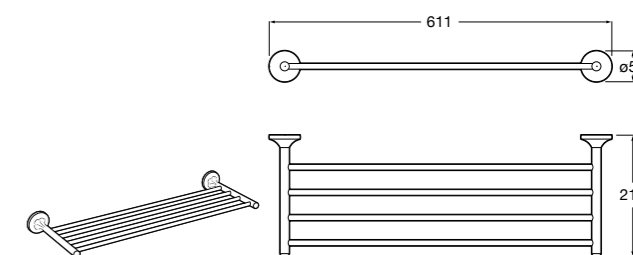

**Cubica**

- 816825001 Решетка для полотенец.

**Classica**

- 816814001 Решетка для полотенец.

Размеры в мм