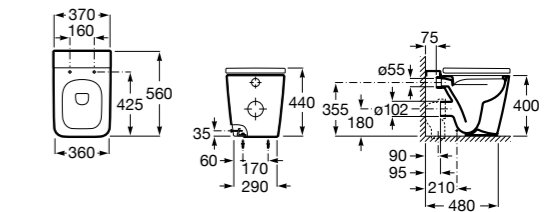

Carmen

3440A9..0 Чаша унитаза Rimless с двойным выпуском. Включает: крепежный комплект.

801B52..B Сиденье и крышка с механизмом «мягкое закрывание» для унитаза. Материал SUPRALIT®.