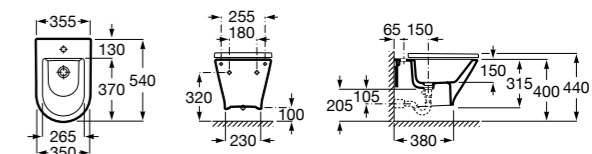

The Gap Round

3570N6000 Подвесное биде без крышки. Включает: комплект скрытого крепления. Смеситель не входит в комплект.

806D12001 Крышка для биде с механизмом «мягкое закрывание».

806D10001 Крышка для биде.