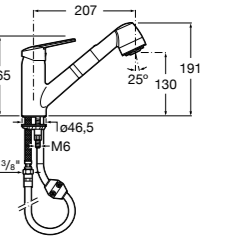

Victoria

5A8125C00 Смеситель для кухни с поворотным изливом, выдвижным душем и гибкой подводкой.