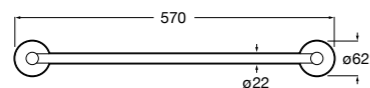

Twin

1. 816707001 Решетка для полотенец, Крепление на болты или клей.

Superinox

1. 817302002 Решетка для полотенец.