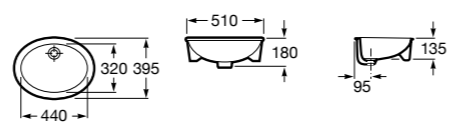

Neo Selene

322307000 Раковина керамическая врезная или встраиваемая снизу. Смеситель не входит в комплект.