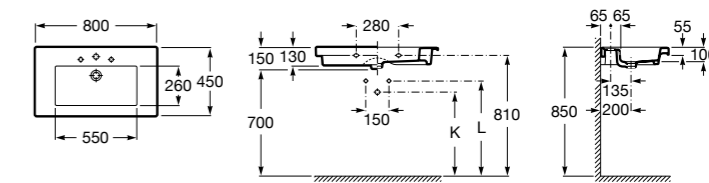

The Gap

3270M0000 Настенная или накладная керамическая раковина. Смеситель не входит в комплект.