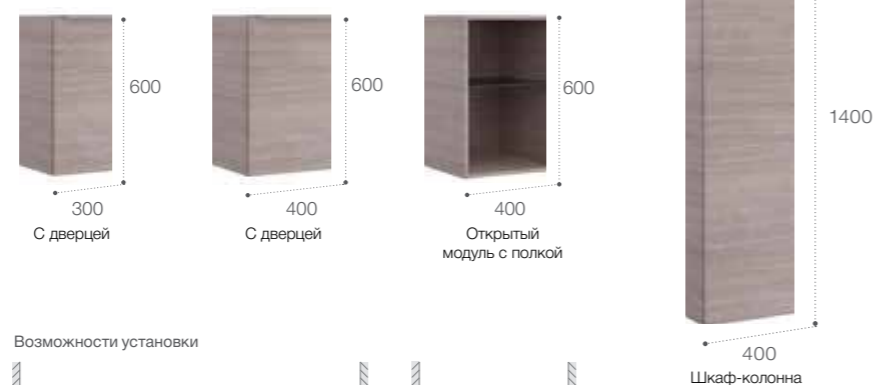

Возможности установки