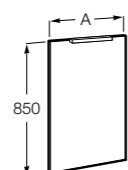

The Gap Original

Прямоугольное зеркало с LED-светильником.

	A
ZRU9000090	450

Iridia

Прямоугольное зеркало с LED-подсветкой по периметру зеркала и системой антизапотевания. Интенсивность подсветки регулируется; система антизапотевания работает от сенсорного выключателя.

	A
812347000	1400
812346000	1200
812342000	1000
812341000	800
812340000	600
812339000	400

Aneto

Прямоугольное зеркало с LED-подсветкой по периметру (кроме верхней стороны), системой антизапотевания и сенсорным выключателем.

	A
812363000	800
812362000	600