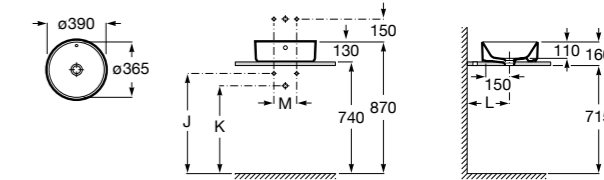

**The Gap Square**

**3270ML000** Накладная керамическая раковина. Смеситель не входит в комплект.

**The Gap Round**

**3270MJ000** Накладная керамическая раковина. Смеситель не входит в комплект.

**Terra**