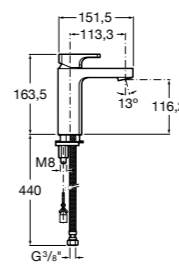

L90

5A3F01C00 Смеситель для раковины с донным клапаном с системой click-clack и гибкой подводкой, Cold start.