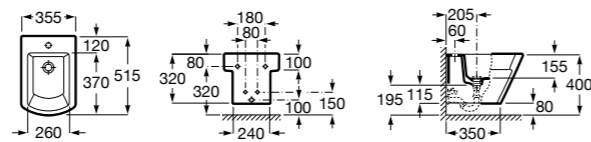

Размеры в мм

**Victoria**

**355305..S** Подвесное биде без крышки. Смеситель не входит в комплект. Для установки подвесных биде необходима совместимая система инсталляции Rosa.

**Биде подвесные укороченные****Hall**