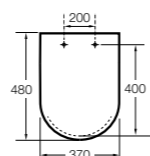

Hall

1. **80162B..4** Сиденье и крышка с креплениями из нержавеющей стали для унитаза.
2. **80162C..4** Сиденье и крышка с механизмом «мягкое закрытие» для унитаза.