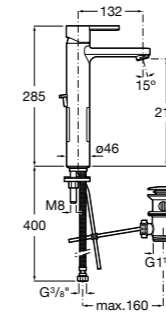

Naia
5A3496C00 Смеситель для раковины с высоким изливом, с донным клапаном и гибкой подводкой. Cold start.