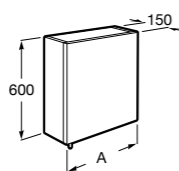

Luna

Зеркальный шкафчик.

	A
856840XXX	500
856839XXX	400