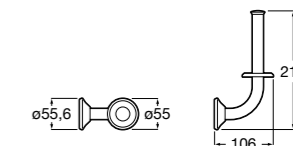

Hotel's Classic

815436001 Резервный держатель для туалетной бумаги.