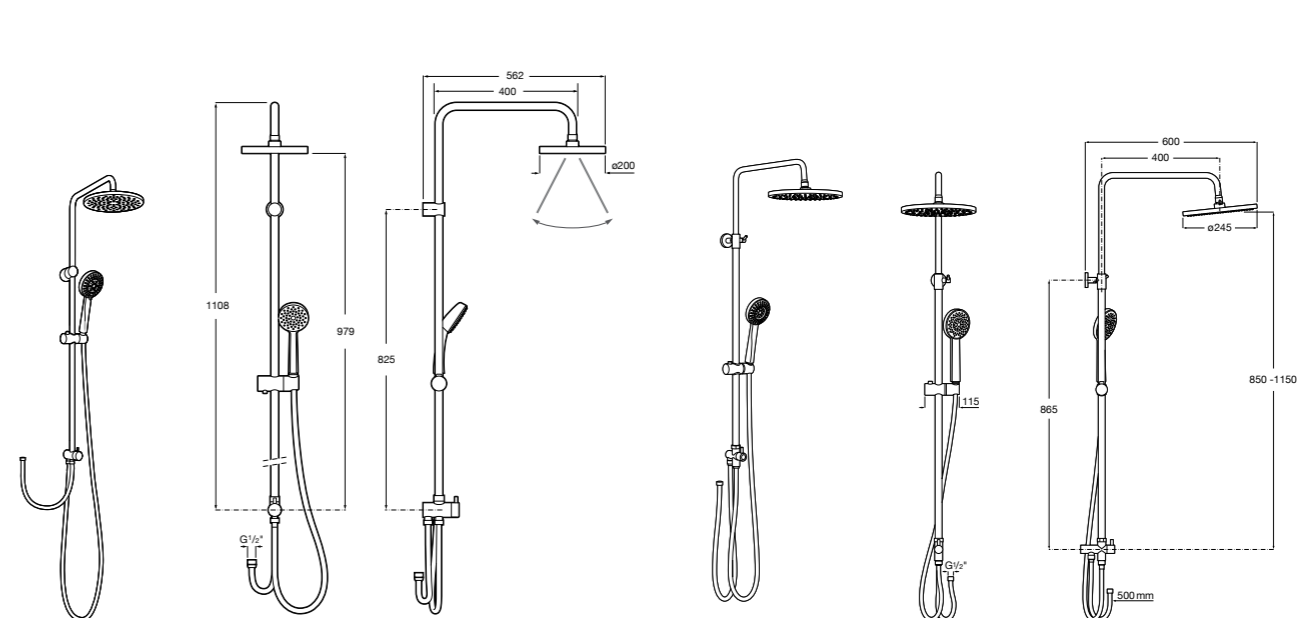

**Victoria Basic**

**5A9725C00** Душевая стойка без смесителя. Включает: верхний душ диаметром 200 мм, ручной душ диаметром 100 мм с 1 режимом потока, гибкий металлический шланг 1,5 м.

**Victoria Connect**