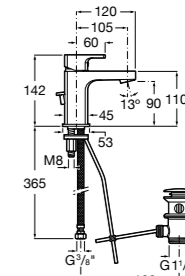

L90C

5A3A01C00 Смеситель для раковины компактный, с донным клапаном и гибкой подводкой. Cold start.