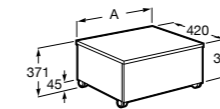

Тумбы

Suma

Тумба с возможностью крепления к стене, с ножками/колесами. В комплект входит система крепления к стене и набор ножек. Колеса не входят в комплект.

	A
857077XXX	800
857076XXX	600

4 колеса - опционально.

816821000

Carmen