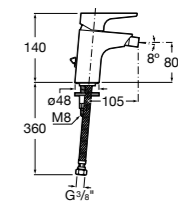

Atlas

5A6190C00 Смеситель для биде с регулятором направления потока, цепочкой и гибкой подводкой.