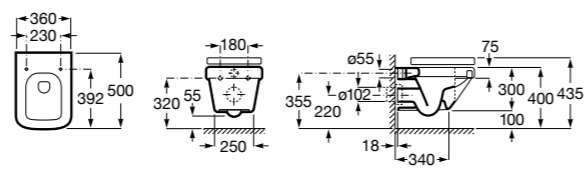

Dama

346788000 Подвесная чаша укороченная с горизонтальным выпуском. Для установки выберите систему инсталляции Rosa для подвесных унитазов.

80178C004 Сиденье и крышка с механизмом «мягкое закрывание».

80178B004 Сиденье и крышка для укороченного унитаза.

Размеры в мм