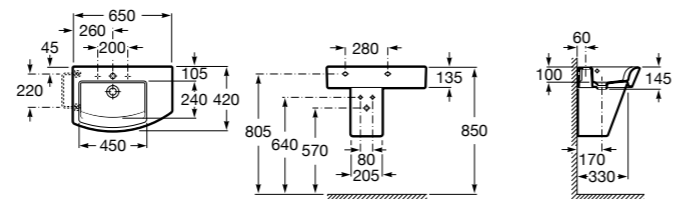

### Hall Asimetrico

- 327620000** Настенная или накладная керамическая раковина. Смеситель не входит в комплект.  
**337621000** Полупьедестал для керамической раковины.