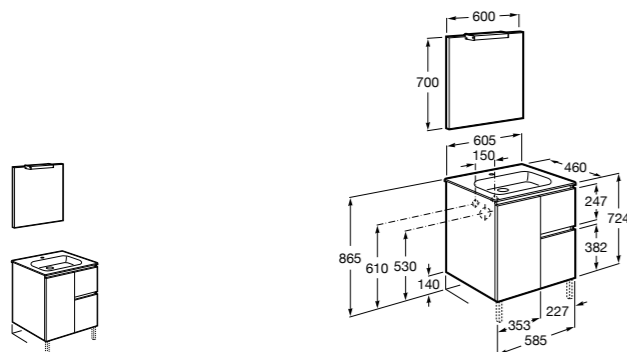

Дополнительно:

**816827339** Ножки (4 шт.) Алюминий.

**816827458** Ножки (4 шт.) Никель.

**Anima**

**851029XXX** UNIK - Комплект мебели и раковины. Компактный сифон. Ножки и смеситель не входят в комплект.