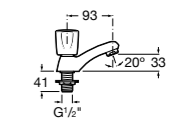

Brava

1. **5A4230C00** Кран для раковины (синий указатель).
   5A4330C00 Кран для раковины (красный указатель).