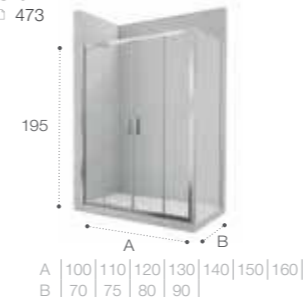

L3-E+LF-C
Easy
□ 449

L4-E+LF-C
Ura
□ 473