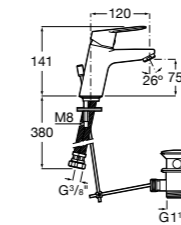

Alfa ®

1. **5A3P25C00** Смеситель для раковины с донным клапаном и гибкой подводкой. Cold start.