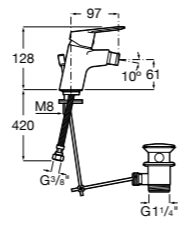

Monodin-N

5A6198C00 Смеситель для биде с цепочкой, регулятором направления потока и гибкой подводкой.

Alfa

5A6F25C00 Смеситель для биде с регулятором направления потока, донным клапаном и гибкой подводкой.

Carmen

5A6A4BC00 Смеситель для биде с регулятором направления потока, донным клапаном click-clack и гибкой подводкой воды.

Cala

5A606EC00 Смеситель для биде с регулятором направления потока, донным клапаном и гибкой подводкой.

Victoria

5A6N25C0M Смеситель для биде с регулятором направления потока, донным клапаном и гибкой подводкой.

L20

5A6A09C0M Смеситель для биде с регулятором направления потока, донным клапаном и гибкой подводкой.

Victoria

5A6125C0M Смеситель для биде с регулятором направления потока, держателем для цепочки и гибкой подводкой.

Смесители для биде / монтаж на бортик / двухвентильные

L20

5A6B09C00 Смеситель для биде с регулятором направления потока, держателем для цепочки и гибкой подводкой.

Loft

5A6043C00 Смеситель для биде с регулятором направления потока, донным клапаном и гибкой подводкой.

Brava

5A6130C00 Смеситель для биде с регулятором направления потока и гибкой подводкой.

Brava

5A6530C00 Встраиваемый вентиль для биде, синий указатель (холодный).
5A6630C00 Встраиваемый вентиль для биде, красный указатель (горячий).