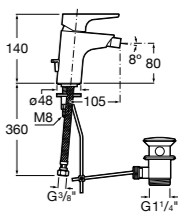

Atlas

5A6090C00 Смеситель для биде с регулятором направления потока, донным клапаном и гибкой подводкой.