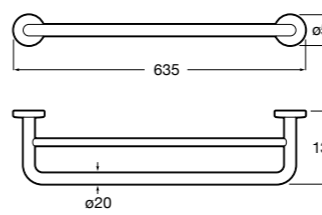

Hotel's

816386001 Полотенцедержатель двойной.

Cubica

816823001 Полотенцедержатель.