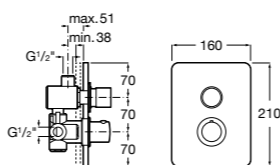

Смывные краны для унитазов / дополнения для кранов

Дополнения для смывных кранов

1. **AG0094703R** Дополнительная сливная труба. Прямой сливной кран.
   505521600 Изогнутая труба.
   525936100 Обратный клапан для смывного крана.
   V0016200R Вставка смывного крана для подвесного унитаза.

Смывные краны для унитазов / встраиваемые краны

Aqua

1. **5A9779C00** Встраиваемый смывной кран 3/4" для унитаза. Механизм двойного слива 6/3 литра.

Aqualine

1. **5A9777C00** Встраиваемый смывной кран. Механизм двойного слива 6/3 литра.

Aqualine

1. **5A9677C00** Встраиваемый смывной кран. Механизм слива 6 литров.

Смесители для душа / настенные / порционно-нажимные

Instant

1. **5A2777C00** Наружный угловой кран для душа.

Смесители для душа/ встраиваемые / порционно-нажимные

Instant

1. **5A2677C00** Встраиваемый кран для душа.

Avant

1. **5A2217C00** Встраиваемый смеситель для душа.

Avant

1. **5A0679C00** Встраиваемый смеситель-термостат для душа.