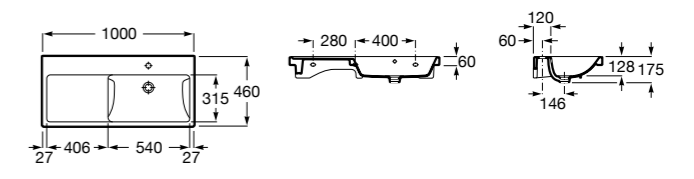

**The Gap**

**3270MA000** Настенная или накладная керамическая раковина. Смеситель не входит в комплект.

Размеры в мм

**The Gap**

**3270ME000** Настенная или накладная керамическая раковина. Смеситель не входит в комплект.