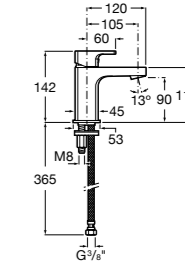

L90C

5A3B01C00 Смеситель для раковины компактный, гладкий корпус, с донным клапаном системы click-clack и гибкой подводкой. Cold start.