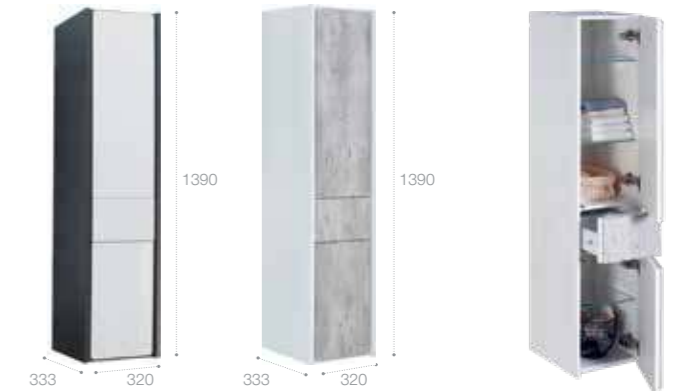

Шкаф-колонна

Стр. 248

Арт. ZRU9302967 правая, белый глянец/антрацит
Арт. ZRU9302966 левая, белый глянец/антрацит
Арт. ZRU9303006 правая, бетон/белый матовый
Арт. ZRU9303005 левая, бетон/белый матовый