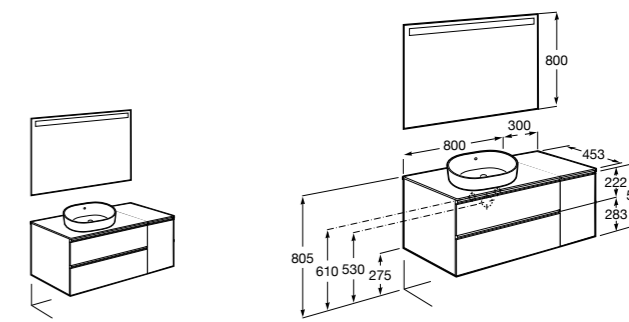

The Gap раковина справа ®

1. **851502XXX** UNIK - мебельный модуль для раковины справа. Базовый набор включает 2 ящика, 1 дверцу и столешницу, обработанную защитой от влаги.
   851533XXX PACK - мебельный модуль для раковины справа. Базовый набор включает 2 ящика, 1 дверцу, столешницу, обработанную защитой от влаги и зеркало Eidos.
   816829339 Набор из 2 ножек 275 мм для мебели со столешницей.
   816829458 Набор из 2 ножек 275 мм для мебели со столешницей.