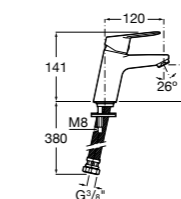

### Victoria

- 5A3J25C0M** Смеситель для раковины, с донным клапаном и гибкой подводкой.