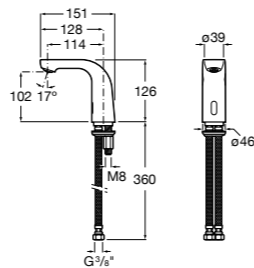

Atlas-E

1. **5A5690C00** Электронный кран для раковины с высоким изливом для подвода одной воды. Сенсор приближения. Питание от четырех щелочных батареек 1,5V LRG (AA). Батарейки не включены в комплект.
2. **5A5790C00** Электронный кран для раковины с высоким изливом для подвода одной воды. Сенсор приближения. Питание от сети 230 V. Источник питания включен в комплект.

L20-E

1. **5A5609C00** Электронный кран для раковины для подвода одной воды. Ограничитель потока воды 5,7 л/мин, гибкая подводка. Питание от четырех щелочных батареек 1,5V LRG (AA). Батарейки не включены в комплект.
2. **5A5709C00** Электронный кран для раковины для подвода одной воды. Ограничитель потока воды 5,7 л/мин, гибкая подводка. Питание от сети 230 V. Источник питания включен в комплект.

Смесители для раковины / монтируемые на край раковины / порционно-нажимные

Loft-E

1. **5A4243C00** Электронный кран для раковины с высоким изливом для подвода одной воды. Сенсор приближения. Питание от четырех щелочных батареек 1,5V LRG (AA). Батарейки не включены в комплект.
2. **5A4343C00** Электронный кран для раковины с высоким изливом для подвода одной воды. Сенсор приближения. Питание от сети 230 V. Источник питания включен в комплект.

Instant

1. **5A3177C00** Смеситель для раковины с аэратором и гибкой подводкой. Ограничитель расхода 6 л/мин. Автоматическое закрытие через 15 секунд.

L70-E ®

1. **5A5C09C00** Электронный кран для раковины для подвода одной воды. Ограничитель потока воды 5 л/мин, гибкая подводка. Питание от четырех щелочных батареек 1,5V LRG (AA). Батарейки не включены в комплект.
2. **5A5D09C00** Электронный кран для раковины для подвода одной воды. Ограничитель потока воды 5 л/мин, гибкая подводка. Питание от сети 230 V. Источник питания включен в комплект.

Instant