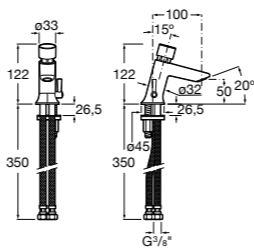

Instant

1. **5A3177C00** Смеситель для раковины с аэратором и гибкой подводкой. Ограничитель расхода 6 л/мин. Автоматическое закрытие через 15 секунд.