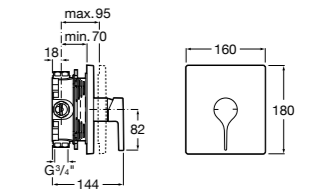

Victoria

5A2025C0M* Монтируемый на стену смеситель для душа, душевой лейкой Natura, гибким шлангом 1,50 м и поворотным настенным держателем.

5A2125C0M Монтируемый на стену смеситель для душа.

Смесители для душа / настенные / двухвентильные

Loft

5A2043C00 Монтируемый на стену смеситель для душа с гибким душевым шлангом 1,50 м, душевой лейкой и поворотным держателем.

Carmen

5A204BC00 Монтируемый на стену смеситель для душа с гибким душевым шлангом 1,50 м, душевой лейкой и поворотным держателем.

Brava

5A2030C02 Монтируемый на стену смеситель для ванны и душа с автоматическим переключателем с фиксатором, гибким душевым шлангом 1,50 м, душевой лейкой и поворотным держателем.

Размеры в мм
*до окончания складских запасов

Смесители для душа / встраиваемые (установка с RocaBox)

Insignia

5A2B3AC00 Встраиваемый смеситель для ванны или душа. Установка с RocaBox Арт. 525869403.

5A2B3A..0 Встраиваемый смеситель для ванны или душа. Покрытие Everlux. Установка с RocaBox Арт. 525869403.

L90

5A2B01C00 Встраиваемый смеситель 1/2" для ванны или душа. Установка с RocaBox Арт. 525869403.

Pals

5A2B6DC00 Встраиваемый смеситель для ванны или душа. Установка с RocaBox Арт. 525869403.

Naia

5A2B96C00 Встраиваемый смеситель для ванны или душа. Установка с RocaBox Арт. 525869403.

5A2B96..0 Встраиваемый смеситель для ванны или душа. Покрытие Everlux. Установка с RocaBox Арт. 525869403.

Lanta

5A2B11C00 Встраиваемый смеситель для ванны или душа. Установка с RocaBox Арт. 525869403.

Размеры в мм