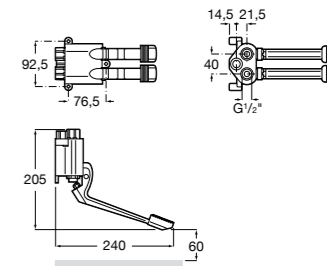

Instant Foot

505128700 Педальный смеситель. Установка на стене.