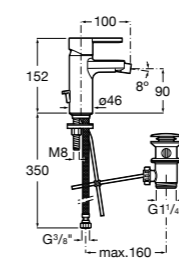

Naia

5A6096C00 Смеситель для биде с регулятором направления потока, донным клапаном и гибкой подводкой.

5A6A96..0 Смеситель для биде с регулятором направления потока и гибкой подводкой. Не включает донный клапан. Покрытие Everlux.