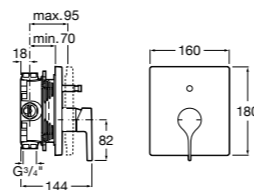

Смесители для ванны и душа / встраиваемые (установка с RocaBox)

Insignia

5A0B3AC00 Встраиваемый смеситель для ванны-душа с переключателем потока. Установка с RocaBox Арт. 525869403.

5A0B3A..0 Встраиваемый смеситель для ванны-душа с переключателем потока. Покрытие Everlux. Установка с RocaBox Арт. 525869403.