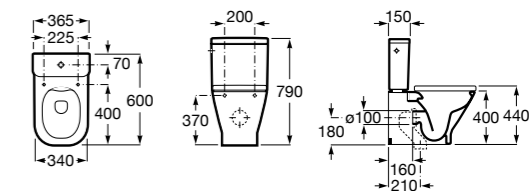

The Gap Square

34273700H Чаша унитаза укороченная Rimless приставная с двойным выпуском.

341731000 Бачок с механизмом двойного смыва 4/2 литра с боковым подводом воды. Включен установочный комплект, механизм для подвода воды и механизм смыва.

341730000 Бачок с механизмом двойного смыва 4/2 литра с нижним подводом воды. Включен установочный комплект, механизм для подвода воды и механизм смыва.

801732004 Сиденье и крышка с механизмом «мягкое закрывание».

801730004 Сиденье и крышка для укороченного унитаза.