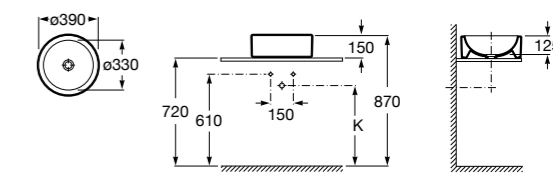

Terra

32722D000 Накладная керамическая раковина. Смеситель не входит в комплект.