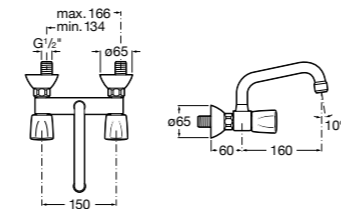

Смесители для кухни / монтируемые на край раковины / двухвентильные

Carmen

5A844BC00 Смеситель для кухни с поворотным изливом, аэратором и гибкой подводкой.

Victoria

5A7G25C00 Монтируемый в стену смеситель для кухни с верхним поворотным изливом и аэратором.

Victoria

5A7725C00 Монтируемый в стену смеситель для кухни с верхним поворотным изливом и аэратором.

Brava

5A8430C00 Смеситель для кухни с высоким поворотным изливом, аэратором и гибкой подводкой.

Смесители для кухни / монтируемые на стену / двухвентильные

Brava

5A7430C00 Монтируемый в стену смеситель для кухни с верхним поворотным изливом и аэратором.

Смесители для кухни / монтируемые на стену / однорычажные

L20

5A7609C00 Монтируемый на стену смеситель для кухни с поворотным изливом и аэратором.

Brava

5A7730C00 Монтируемый на стену смеситель для кухни с верхним поворотным изливом и аэратором.

Brava

5A7630C00 Монтируемый на стену смеситель для кухни с нижним поворотным изливом и аэратором.

Brava

5A7830C00 Настенный кран (синий указатель).

5A7930C00 Настенный кран (красный указатель).

Краны для раковины / настенные

Brava

5A8530C00 Кран вентиляльный для кухни с поворотным изливом и аэратором.

Brava

5A8730C00 Кран вентиляльный для кухни с поворотным изливом и аэратором.