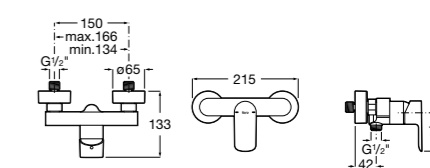

Cala ©

5A216EC00 Монтируемый на стену смеситель для душа.

L20

5A2009C0M* Монтируемый на стену смеситель для душа с гибким душевым шлангом 1,50 м, душевой лейкой Stella 80/1 и поворотным настенным держателем.

5A2109C0M Монтируемый на стену смеситель для душа.