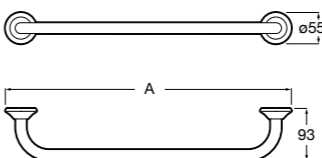

Hotel's Classic

Полотенцедержатель.

	A
815422001	600
815420001	450

Classica

816812001 Полотенцедержатель.