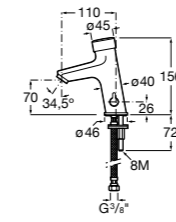

Fluent

1. **5A3A24C00** Смеситель для раковины с аэратором и гибкой подводкой. Ограничитель расхода 5 л/мин