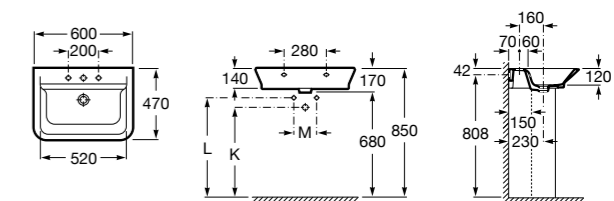

### Dama

- 327784000** Настенная керамическая раковина. Смеситель не входит в комплект.  
**337470000** Пьедестал для керамической раковины.  
**337471000** Полупьедестал для керамической раковины.

Размеры в мм