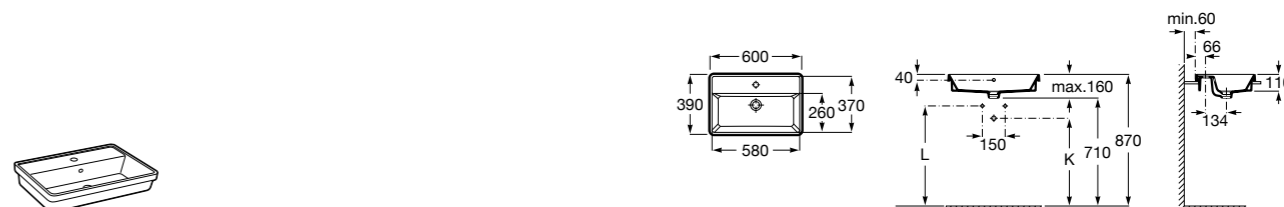

The Gap Square ®

3270YA000 Раковина керамическая врезная. Смеситель не входит в комплект.