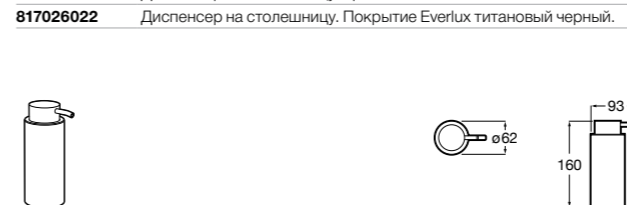

Superinox

817312002 Диспенсер на столешницу.