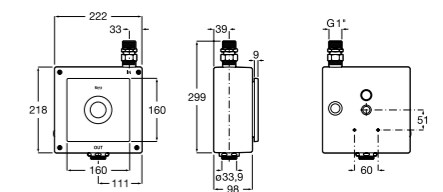

Краны для унитазов / встраиваемые краны / электронные

Sentronic-R

5A9102C00 Электронный смывной кран для унитаза. Слив с регулировкой 6 л или 3 л.