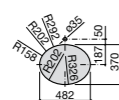

Rodeo

327866000 Раковина керамическая врезная. Смеситель не входит в комплект.

Neo Selene

322307000 Раковина керамическая врезная или встраиваемая снизу. Смеситель не входит в комплект.

Diverta

327114000 Раковина керамическая врезная или встраиваемая снизу. Смеситель не входит в комплект.

Debba

32799M000 Раковина керамическая врезная. Смеситель не входит в комплект.

Beyond

3270B7.0 Полувстраиваемая раковина из материала FINECERAMIC®. Универсальный выпуск с керамической крышкой Ø 72мм. Смеситель не входит в комплект.

The Gap Square

3270Y9000 Раковина керамическая врезная. Смеситель не входит в комплект.

Размеры в мм

The Gap Round

3270Y4000 Раковина керамическая врезная. Смеситель не входит в комплект.

Foro

327872000 Раковина керамическая врезная. Смеситель не входит в комплект.

The Gap Square

3270Y7000 Раковина керамическая врезная. Смеситель не входит в комплект.

The Gap Round

3270Y3000 Раковина керамическая врезная. Смеситель не входит в комплект.

Inspira Square

32753R.0 SQUARE - Полувстраиваемая раковина из материала FINECERAMIC® с фиксированным открытым керамическим выпуском. Смеситель не входит в комплект.

Inspira Soft

32750R.0 SOFT - Полувстраиваемая раковина из материала FINECERAMIC® с фиксированным открытым керамическим выпуском. Смеситель не входит в комплект.

Размеры в мм