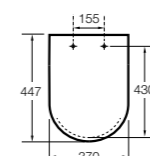

The Gap Comfort

1. **801472..4** Сиденье и крышка с механизмом «мягкое закрытие» для унитаза.
2. **801470..4** Сиденье и крышка для унитаза.