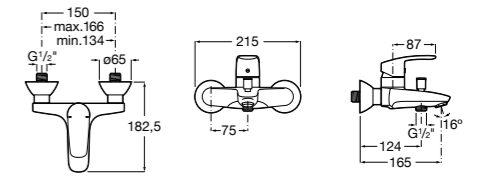

Monodin-N

5A0298C0M Монтируемый на стену смеситель для ванны-душа с автоматическим переключателем потока.