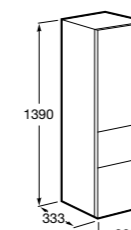

Крючки для полотенец для мебели

816761001 Набор из 2 крючков для полотенец для мебели.