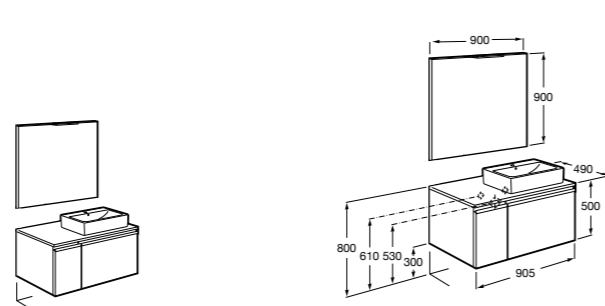

**Heima раковина справа**

- 851003XXX** Мебельный модуль для раковины с рабочей поверхностью. Раковина и смеситель не входят в комплект. Модуль дополнительно обработан защитой от влаги.  
**851041XXX** PACK - Комплект мебели, раковины и зеркала с подсветкой LED Smartlight. Компактный сифон. Раковина, ножки и смеситель не входят в комплект. Модуль дополнительно обработан защитой от влаги.  
**856925331** Комплект из 2-х ножек.