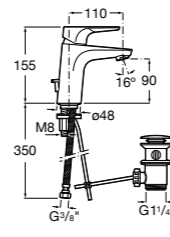

Atlas

5A3090C0M Смеситель для раковины с аэратором, донным клапаном и гибкой подводкой.

5A3090C00 Смеситель для раковины с аэратором, донным клапаном и гибкой подводкой. Cold start.