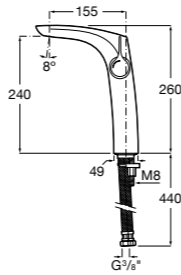

Insignia
5A3A3AC00 Смеситель для раковины с высоким изливом, гладкий корпус, с донным клапаном с системой click-clack и гибкой подводкой. Cold start.
5A3C3A..0 Смеситель для раковины с высоким изливом, гладкий корпус, с гибкой подводкой. Cold start. Покрытие Everlux.