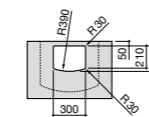

Hall

32762G000 Настенная или накладная керамическая раковина. Смеситель не входит в комплект.