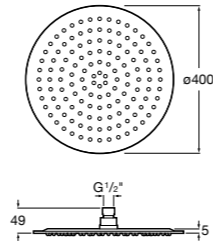

Душевые насадки / встраиваемые

Raindream

5B2650C00 Круглая душевая насадка. Хромированная нержавеющая сталь. Кронштейн покупается отдельно.

Raindream

5B2750C00 Квадратная душевая насадка. Хромированная нержавеющая сталь. Кронштейн покупается отдельно.

Raindream

5B3250C00 Квадратная душевая насадка. Хромированная нержавеющая сталь. Крепится к потолку.

Raindream

5B2550C00 Круглая душевая насадка. Хромированная нержавеющая сталь. Кронштейн покупается отдельно.

Душевые насадки / крепление к потолочному или настенному держателю

Raindream

5B2850C00 Квадратная душевая насадка. Хромированная нержавеющая сталь. Кронштейн покупается отдельно.

Raindream

5B2450C00 Квадратная душевая насадка. Хромированная нержавеющая сталь. Кронштейн покупается отдельно.

Rainsense

5B3950.0 Круглая душевая насадка. Покрытие Everflux. Кронштейн покупается отдельно.

Rainsense

5B4050.0 Квадратная душевая насадка. Покрытие Everflux. Кронштейн покупается отдельно.

Rainsense

5B3050C00 Прямоугольная душевая насадка. Хромированный ABS-пластик. Кронштейн покупается отдельно.

Rainsense

5B2250C00 Круглая душевая насадка. Хромированный ABS-пластик. Кронштейн покупается отдельно.

Rainsense

5B2350C00 Квадратная душевая насадка. Хромированный ABS-пластик. Кронштейн покупается отдельно.

Rainsense

5B2950C00 Круглая душевая насадка. Хромированная нержавеющая сталь. Кронштейн покупается отдельно.

5B2150C00 Круглая душевая насадка. Хромированный ABS-пластик. Кронштейн покупается отдельно.

Rainsense

5B3350C00 Круглая душевая насадка. Хромированный ABS-пластик.

Stella

5B103C00 Душевая насадка с тремя функциями (Rain, Soft и Pulse).

5B103C00 Душевая насадка с одной функцией (Rain).