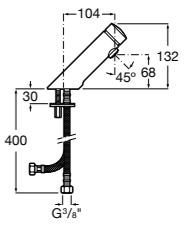

Atlas-E

1. **5A5690C00** Электронный кран для раковины с высоким изливом для подвода одной воды. Сенсор приближения. Питание от четырех щелочных батареек 1,5V LRG (AA). Батарейки не включены в комплект.
2. **5A5790C00** Электронный кран для раковины с высоким изливом для подвода одной воды. Сенсор приближения. Питание от сети 230 V. Источник питания включен в комплект.

L20-E

1. **5A5609C00** Электронный кран для раковины для подвода одной воды. Ограничитель потока воды 5,7 л/мин, гибкая подводка. Питание от четырех щелочных батареек 1,5V LRG (AA). Батарейки не включены в комплект.
2. **5A5709C00** Электронный кран для раковины для подвода одной воды. Ограничитель потока воды 5,7 л/мин, гибкая подводка. Питание от сети 230 V. Источник питания включен в комплект.

Смесители для раковины / монтируемые на край раковины / порционно-нажимные

Loft-E

1. **5A4243C00** Электронный кран для раковины с высоким изливом для подвода одной воды. Сенсор приближения. Питание от четырех щелочных батареек 1,5V LRG (AA). Батарейки не включены в комплект.
2. **5A4343C00** Электронный кран для раковины с высоким изливом для подвода одной воды. Сенсор приближения. Питание от сети 230 V. Источник питания включен в комплект.

Instant

1. **5A3177C00** Смеситель для раковины с аэратором и гибкой подводкой. Ограничитель расхода 6 л/мин. Автоматическое закрытие через 15 секунд.

L70-E ®

1. **5A5C09C00** Электронный кран для раковины для подвода одной воды. Ограничитель потока воды 5 л/мин, гибкая подводка. Питание от четырех щелочных батареек 1,5V LRG (AA). Батарейки не включены в комплект.
2. **5A5D09C00** Электронный кран для раковины для подвода одной воды. Ограничитель потока воды 5 л/мин, гибкая подводка. Питание от сети 230 V. Источник питания включен в комплект.

Instant