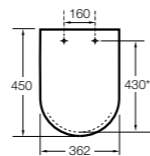

#### Happening infantil

- 801116..4** Сиденье и крышка с механизмом «мягкое закрытие» для унитаза.