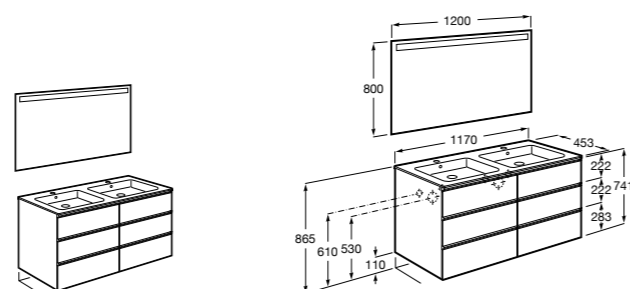

The Gap

851493XXX UNIK - Комплект из мебельного модуля с 6 ящиками и двойной раковины.

851524XXX PASC - Комплект из мебельного модуля с 6 ящиками, двойной раковины и зеркала Eidos.

816827339 Набор из 4 ножек 110 мм для мебели UNIK с 3 ящиками.

816827458 Набор из 4 ножек 110 мм для мебели UNIK с 3 ящиками.