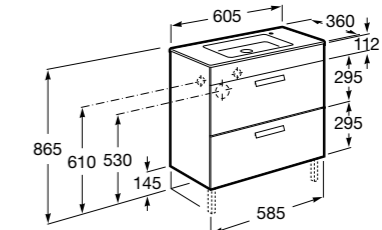

Victoria Nord Ice Edition

Модуль для раковины 600 мм

Модуль для раковины 800 мм