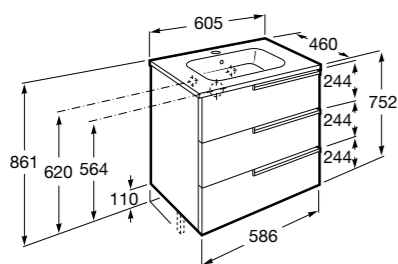

Victoria Nord Ice Edition

Модуль для раковины 600 мм

Модуль для раковины 800 мм