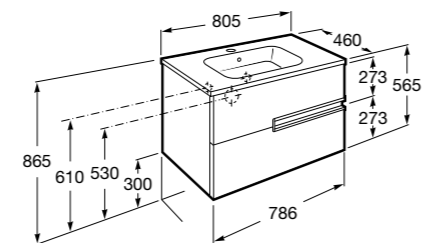

Модуль для раковины 800 мм

Victoria Nord

Модуль для раковины 600 мм

Модуль для раковины 800 мм

Victoria Nord Black Edition | Victoria Nord Ice Edition

Модуль для раковины 600 мм

Модуль для раковины 800 мм

Debba