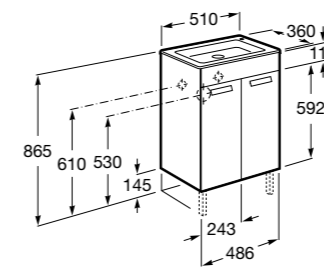

Модуль для раковины 800 мм

Victoria Nord

Модуль для раковины 600 мм

Модуль для раковины 800 мм

Victoria Nord Black Edition | Victoria Nord Ice Edition

Модуль для раковины 600 мм

Модуль для раковины 800 мм

Debba