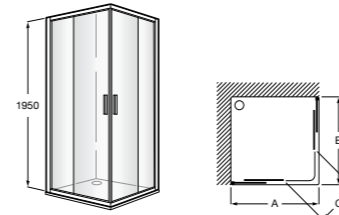

Ura Standard 2L2

L2 - Боковой душ с 1 раздвижным элементом + 1 фиксируемая панель. Для установки еще одного элемента L2, создавая прямой угол 2L2. Прозрачное стекло, профиль цвета – блестящий хром. Предел до стены в открытом виде 25 мм.

Для создания угла Ura 2L2 необходимо заказать 2 элемента Ura L2. Элементы возможно комбинировать между собой или другими совместимыми с Naray L2.

	Ширина (A и B)
AM16507012M	700
AM16507512M	750
AM16508012M	800
AM16509012M	900
AM16510012M	1000
AM16512012M	1200