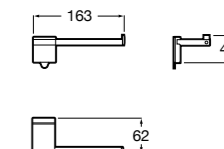

**Twin**

816712001 Держатель для туалетной бумаги без крышки. Крепление на болты или клей.

**Victoria**

816663001 Держатель для туалетной бумаги без крышки. Крепление на болты или клей.

Аксессуары / настенные держатели для щеток