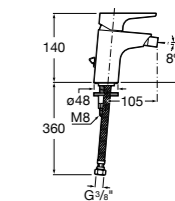

Atlas

5A6090C00 Смеситель для биде с регулятором направления потока, донным клапаном и гибкой подводкой.