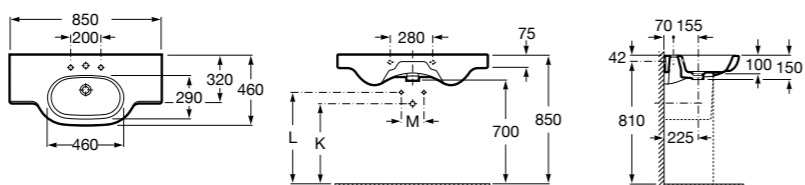

Dama

32781000 Настенная керамическая раковина. Смеситель не входит в комплект.

337470000 Пьедестал для керамической раковины.

337471000 Полупьедестал для керамической раковины.