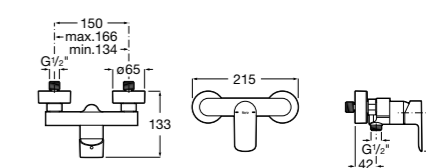

Cala ©

5A216EC00 Монтируемый на стену смеситель для душа.

L20

5A2009C0M* Монтируемый на стену смеситель для душа с гибким душевым шлангом 1,50 м, душевой лейкой Stella 80/1 и поворотным настенным держателем.

5A2109C0M Монтируемый на стену смеситель для душа.