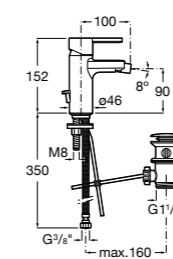

Naia

5A6096C00 Смеситель для биде с регулятором направления потока, донным клапаном и гибкой подводкой.

5A6A96..0 Смеситель для биде с регулятором направления потока и гибкой подводкой. Не включает донный клапан. Покрытие Everlux.