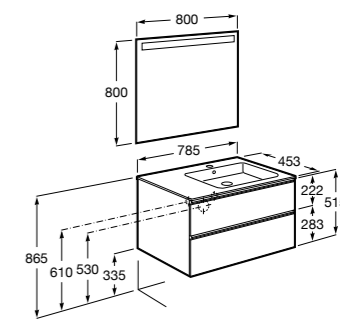

The Gap раковина справа ®

851480XXX UNIK - Комплект мебели с 2 ящиками и раковины.

851513XXX ПАК - Комплект мебели с 2 ящиками, раковины и зеркала Eidos.

816826339 Набор из 2 ножек 335 мм для мебели UNIK с 2 ящиками.

816826458 Набор из 2 ножек 335 мм для мебели UNIK с 2 ящиками.