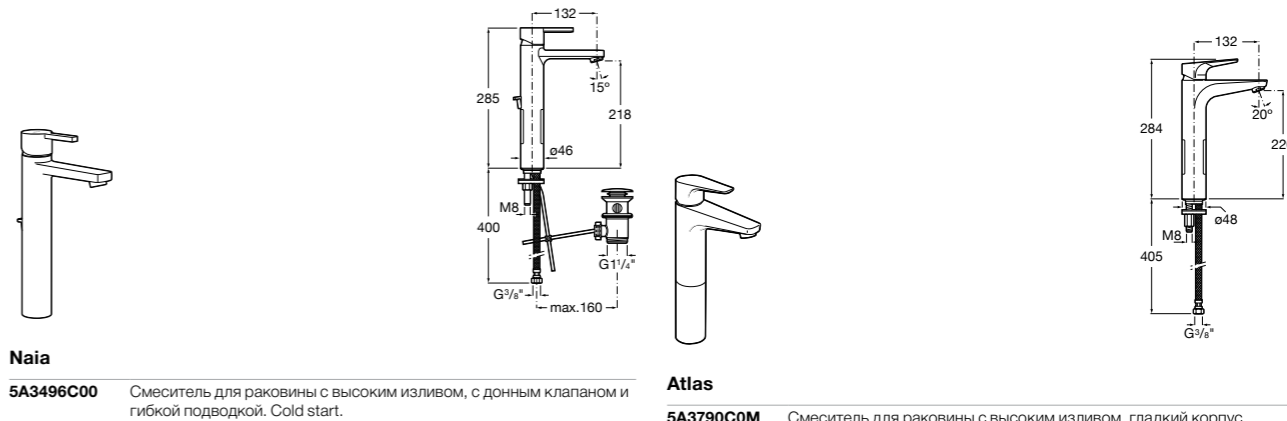

Naia

5A3496C00 Смеситель для раковины с высоким изливом, с донным клапаном и гибкой подводкой. Cold start.

Atlas

5A3790COM Смеситель для раковины с высоким изливом, гладкий корпус, с гибкой подводкой.
5A3790C00 Смеситель для раковины с высоким изливом, гладкий корпус, с гибкой подводкой. Cold start.