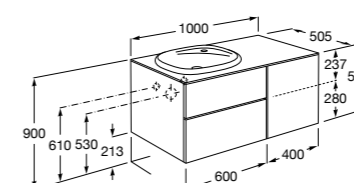

Beyond раковина слева

851389XXX UNIK - Комплект мебели с двумя ящиками и модулем с дверцей, раковина из материала SURFEX®. Ножки и смеситель не входят в комплект.