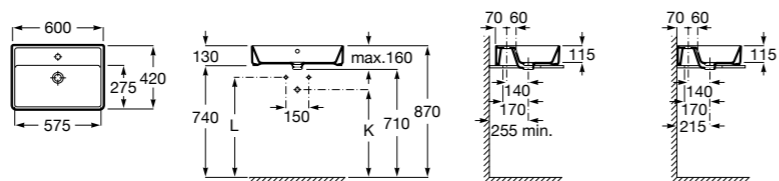

Diverta

32711G000 Накладная керамическая раковина. Смеситель не входит в комплект.

The Gap Square ©

3270MN000 Накладная керамическая раковина. Смеситель не входит в комплект.

Размеры в мм