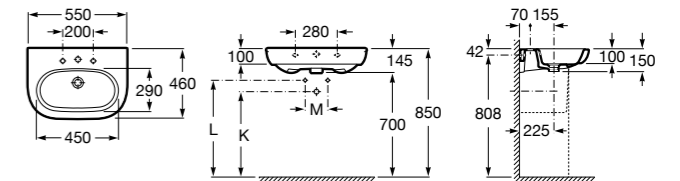

Meridian

1. **325243000** Настенная керамическая раковина. Смеситель не входит в комплект.
   335240000 Пьедестал для керамической раковины.
   337241000 Полупьедестал для керамической раковины.