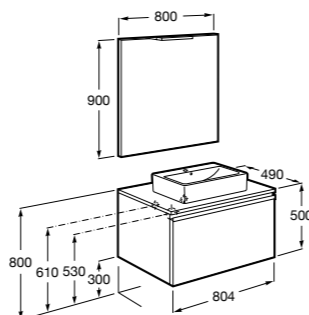

Heima

851002XXX Мебельный модуль для раковины с рабочей поверхностью. Раковина и смеситель не входят в комплект. Модуль дополнительно обработан защитой от влаги.

851040XXX ПАК - Комплект мебели, раковины и зеркала с подсветкой LED Smartlight. Компактный сифон. Раковина, ножки и смеситель не входят в комплект. Модуль дополнительно обработан защитой от влаги.

856925331 Комплект из 2-х ножек.