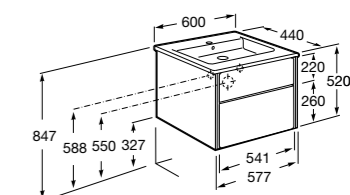

Ronda

ZRU9303002	Мебельный модуль бетон/белый матовый.
ZRU9302963	Мебельный модуль белый глянец/антрацит.
327472000	Раковина The Gap Original 600.