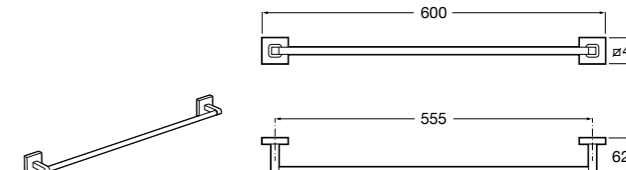

Hotel's

816386001 Полотенцедержатель двойной.