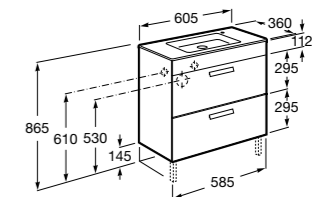

The Gap Compact ®

1. **851496XXX** UNIK - Комплект мебели с 2 ящиками и раковиной (смеситель располагается по центру).
   851527XXX PACK - Комплект мебели с 2 ящиками и раковиной (смеситель располагается по центру) и зеркала Eidos.
   816826339 Набор из 2 ножек 335 мм для мебели UNIK с 2 ящиками.
   816826458 Набор из 2 ножек 335 мм для мебели UNIK с 2 ящиками.