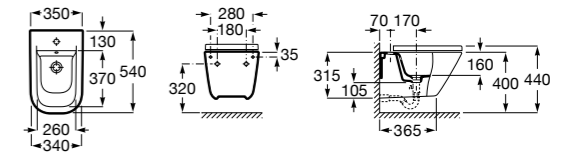

Размеры в мм

The Gap Square

357476000 Подвесное биде без крышки. Включает: комплект скрытого крепления. Смеситель не входит в комплект.
806472004 Крышка для биде с механизмом «мягкое закрывание».
806470004 Крышка для биде.