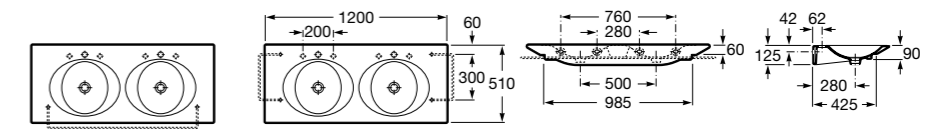

Kalahari

327896000 Настенная или накладная керамическая раковина. Смеситель не входит в комплект.