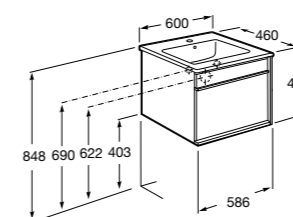

Aneto

857429806	Мебельный модуль белый глянец/черный матовый.
32799E000	Раковина Victoria Unik 600.