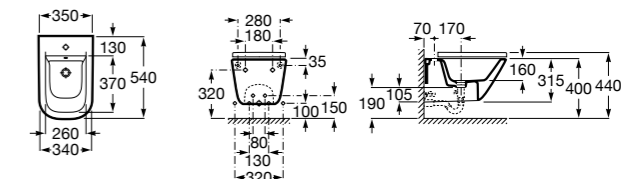

Размеры в мм

The Gap Square

357476000 Подвесное биде без крышки. Включает: комплект скрытого крепления. Смеситель не входит в комплект.
806472004 Крышка для биде с механизмом «мягкое закрывание».
806470004 Крышка для биде.