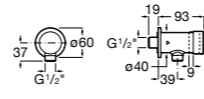

Fluent

5A9D24C00 Наружный смывной кран для писсуара. Есо.