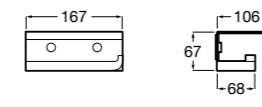

Record ©

817665001 Держатель для туалетной бумаги с крышкой.