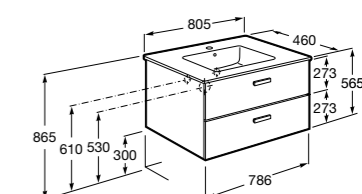

Victoria Nord

ZRU9000032	Мебельный модуль белый глянцев.
ZRU9000031	Мебельный модуль венге.
32799C000	Раковина Victoria Unik 800.