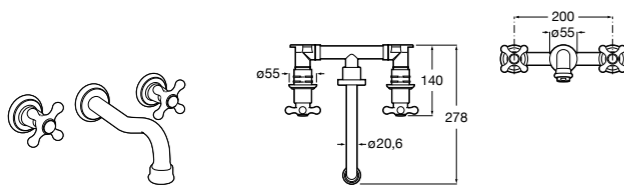

Carmen

5A474BC00 Встраиваемый в стену смеситель для раковины.

Смесители для биде / монтаж на бортик / однорычажные

Insignia

5A603AC00 Смеситель для биде с регулятором направления потока, донным клапаном и гибкой подводкой.

5A6A3A..0 Смеситель для биде с регулятором направления потока и гибкой подводкой. Не включает донный клапан. Покрытие Everlux.

L90

5A6001C00 Смеситель для биде с регулятором направления потока, донным клапаном и гибкой подводкой.

L90

5A6301C00 Смеситель для биде с рычагом сбоку, регулятором направления потока, донным клапаном и гибкой подводкой. Cold start.

L90C

5A6A01C00 Смеситель для биде с регулятором направления потока, донным клапаном и гибкой подводкой. Cold start.