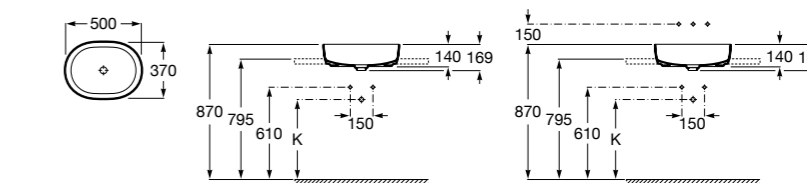

Inspira Round

327520..0 ROUND - Накладная раковина из материала FINECERAMIC® с фиксированным открытым керамическим выпуском. Смеситель не входит в комплект.