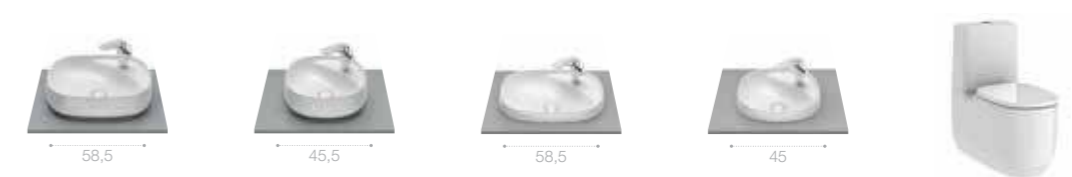

Раковина накладная Стр. 134	Раковина накладная Стр. 136	Раковина врезная Стр. 139	Раковина врезная Стр. 140	Унитаз напольный Стр. 148