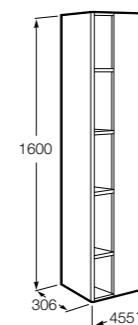

**Крючки для полотенец для мебели**

816761001 Набор из 2 крючков для полотенец для мебели.

**Etna**

857303806 Шкаф-колонна белый глянец.
857303445 Шкаф-колонна дуб верона.

**Полотенцедержатель для мебели**