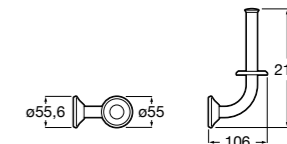

Hotel's Classic

815436001 Резервный держатель для туалетной бумаги.