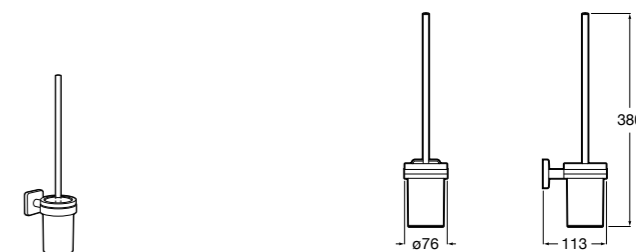

Victoria
816667001 Настенный держатель для щетки. Крепление на болты или клей.