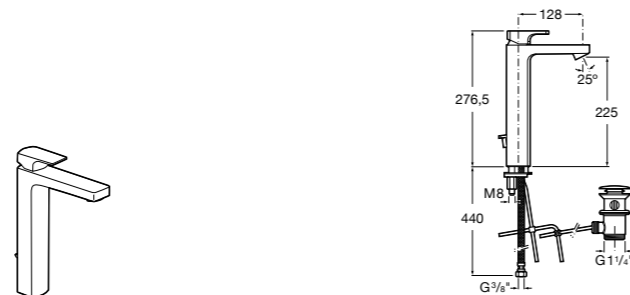

L90

5A3G01C00 Смеситель для раковины с высоким изливом, донным клапаном и гибкой подводкой, Cold start.