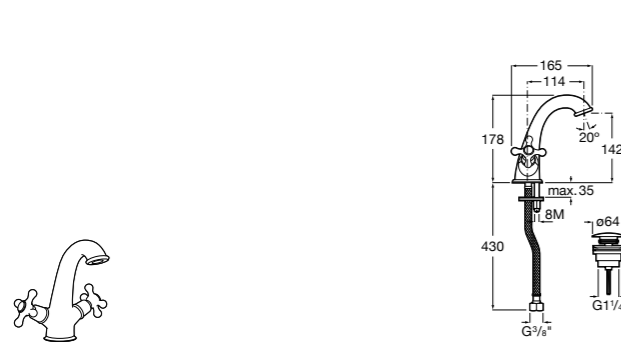

Carmen

5A3A4BC00 Смеситель для раковины, гладкий корпус, с донным клапаном click-clack и гибкой подводкой.
5A3B4BC00 Смеситель для раковины, гладкий корпус, с гибкой подводкой.