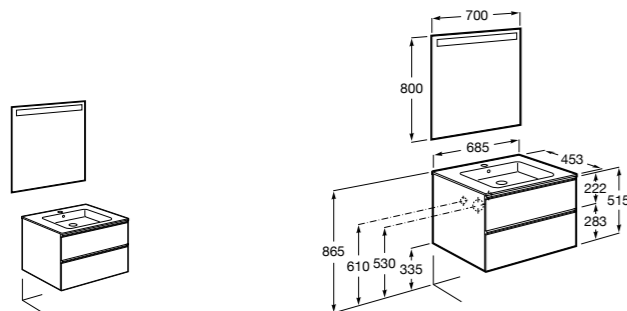

Ronda

1. **ZRU9303003** Мебельный модуль бетон/белый матовый.
   ZRU9302964 Мебельный модуль белый глянец/антрацит.
   327471000 Раковина The Gap Original 700.

The Gap ©

1. **851477XXX** UNIK - Комплект мебели с 2 ящиками и раковины.
   851510XXX PACK - Комплект мебели с 2 ящиками, раковины и зеркала Eidos.
   816826339 Набор из 2 ножек 335 мм для мебели UNIK с 2 ящиками.
   816826458 Набор из 2 ножек 335 мм для мебели UNIK с 2 ящиками.