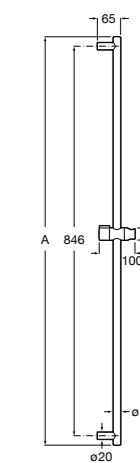

Мыльница

5B5150TP0 Прозрачная мыльница для душа.

5B5150C00 Хромированная мыльница для душа.

Аксессуары для душа / шланги

Neo-Flex

5B2016C00	Пластиковый гибкий душевой шланг 2 м. Сатин. Система против закручивания шланга Antitwist.
5B2116C00	Пластиковый гибкий душевой шланг 1,75 м. Сатин. Система против закручивания шланга Antitwist.
5B2216C00	Пластиковый гибкий душевой шланг 1,50 м. Сатин. Система против закручивания шланга Antitwist.