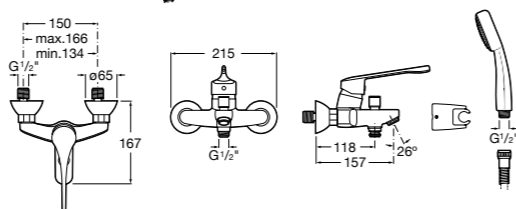

Доступность / смесители для ванны-душа / монтируемые на стену

Victoria Pro

5A0123C02 PRO - Однорычажный смеситель для ванны и душа с автоматическим переключателем, ручной душ, гибкий шланг 1,70 м, регулируемый держатель для душа. Специальный рычаг для людей с ограниченными возможностями.