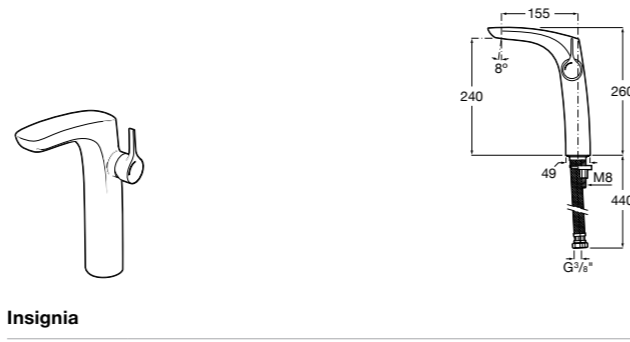

Insignia

5A3A3AC00 Смеситель для раковины с высоким изливом, гладкий корпус, с донным клапаном с системой click-clack и гибкой подводкой. Cold start.
5A3C3A..0 Смеситель для раковины с высоким изливом, гладкий корпус, с гибкой подводкой. Cold start. Покрытие Everlux.