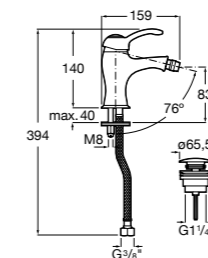

Carmen

5A604BC00 Смеситель для биде с регулятором направления потока, гладким корпусом, донным клапаном click-clack и гибкой подводкой.

Naia

5A6096C00 Смеситель для биде с регулятором направления потока, донным клапаном и гибкой подводкой.