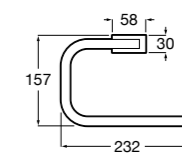

Record ®
817662001 Полотенцедержатель.