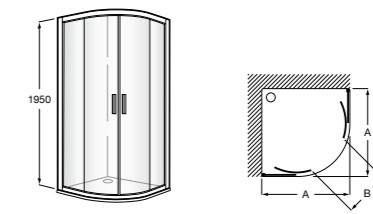

Душевые ограждения / 2 стены / угловые / раздвижные двери

Ura Standard MR

MR - Угловой душ с 2 раздвижными элементами + 2 фиксируемых элемента. Прозрачное стекло, профиль цвета – блестящий хром. Предел до стены в открытом виде 25 мм. Включает обработку Maxiclean.

	Ширина (A)	Открытие (B)
AM16608012M	800 (R.500)	435
AM16609012M	900 (R.500)	465