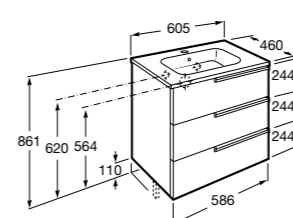

Victoria Ice Edition 3 ящика

ZRU9302834	Мебельный модуль белый глянец.
32799E000	Раковина Victoria Unik 600.