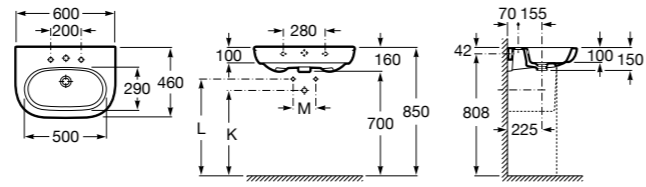

Dama

- 327784000** Настенная керамическая раковина. Смеситель не входит в комплект.
337470000 Пьедестал для керамической раковины.
337471000 Полупьедестал для керамической раковины.

Размеры в мм

Meridian