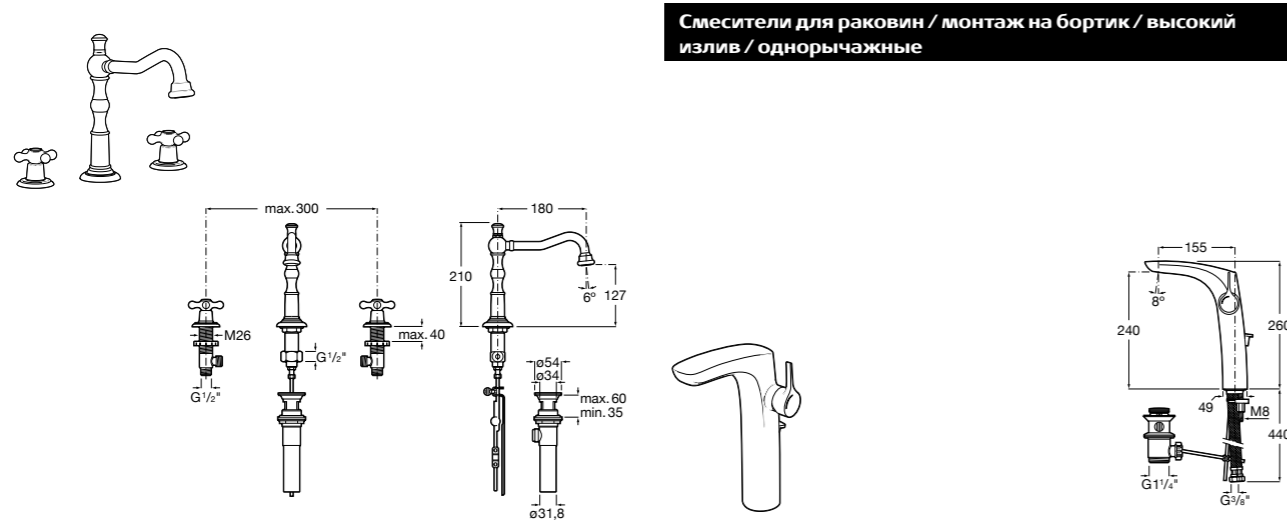

Carmen

5A444BC00 Монтируемый на раковину смеситель с центральным поворотным изливом, донным клапаном и гибкой подводкой.