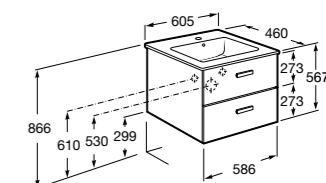

Victoria Nord

ZRU9000028	Мебельный модуль белый глянец.
ZRU9000027	Мебельный модуль венге.
32799E000	Раковина Victoria Unik 600.