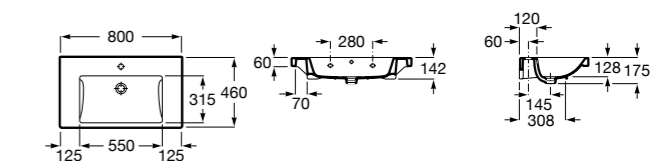

Kalahari

32787800H Настенная или накладная керамическая раковина. Смеситель не входит в комплект.

327878000 Настенная или накладная керамическая раковина без отверстия под смеситель.