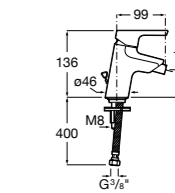

Malva

5A603BC00 Смеситель для биде с регулятором направления потока, донным клапаном и гибкой подводкой.