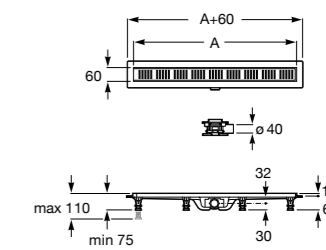

Malta

Керамический душевой поддон.

	A	B	C	D
373516000	1200	800	65	180
373517000	1000	800	65	180
373505000	1200	750	65	175
373506000	1000	750	65	170
37450C000	1200	700	65	175
37450D000	1000	700	65	170
37450E000	900	700	65	170
373513000	1200	700	80	175
373512000	1000	700	80	170
373519000	900	700	80	170

Malta

Угловой керамический душевой поддон.

	A	B	Rad
37450A000	1000	1000	504
37450B000	900	900	504

Italia

Прямоугольный керамический душевой поддон.

	A	B	C	D
3740HP000	1200	800	80	170
3740HS000	1000	800	80	170
3740HG000	1400	700	80	170
3740HR000	1200	700	80	170
3740HT000	1000	700	80	170
3740HU000	900	720	80	170

Italia

Угловой керамический душевой поддон.

	A	B	C	D	Rad
3740HL000	900	900	80	625	550
3740HM000	800	800	80	525	550

Сливы для керамических душевых поддонов

Сливы ультраплоские

27L026000	высота: 60 мм
27L018000	высота: 80 мм

Сливы

506404400	Слив Ø 90 для душевых поддонов.
P0005900R	Слив Ø 65 для душевых поддонов.
506404500	Слив Ø 52 для душевых поддонов.

Italia

Квадратный керамический душевой поддон.

	A	B
3740NH000	900	900
3740NJ000	800	800
3740NK000	700	700

Сливные системы In-Drain

In-Drain Channel

IN-DRAIN CHANNEL - Сливной комплект с прокладкой из геотекстиля.

	A	B
276091000	950 x 50	990 950
276153000	850 x 50	890 850
276090000	750 x 50	790 750
276089000	650 x 50	690 650

In-Drain X3

IN-DRAIN X3 - Сливной комплект с прокладкой из геотекстиля. Реверсивная керамическая панель (не входит в комплект).

	A	B
276131000	950 x 50	990 950
276130000	850 x 50	890 850
276129000	750 x 50	790 750
276128000	650 x 50	690 650

Plate X1

PLATE X1 - Крышка сливного отверстия, совместима с In-Drain Channel.

	A	B
276095000	950 x 50	990 950
276155000	850 x 50	890 850
276094000	750 x 50	790 750
276093000	650 x 50	690 650

Plate X2

PLATE X2 - Крышка с решёткой для сливного отверстия, совместима с In-Drain Channel.