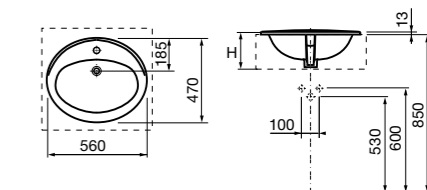

Beyond

3270B8..0 Накладная раковина из материала FINECERAMIC®. Универсальный выпуск с керамической крышкой Ø 72 мм. Смеситель не входит в комплект.