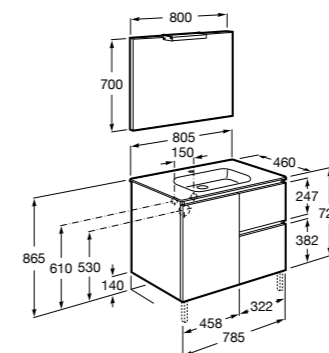

Anima

851030XXX UNIK - Комплект мебели и раковины. Компактный сифон. Ножки и смеситель не входят в комплект.

851034XXX ПАК - Комплект мебели, раковины, зеркала и LED-светильника. Компактный сифон. Ножки и смеситель не входят в комплект.

816757339 Комплект из 2-х ножек.