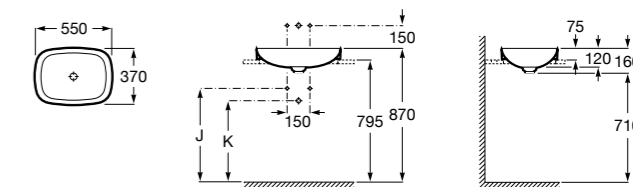

Inspira Soft

327504..0 SOFT - Полуистраиваемая раковина из материала FINECERAMIC® с фиксированным открытым керамическим выпуском и монтажным креплением. Смеситель не входит в комплект.