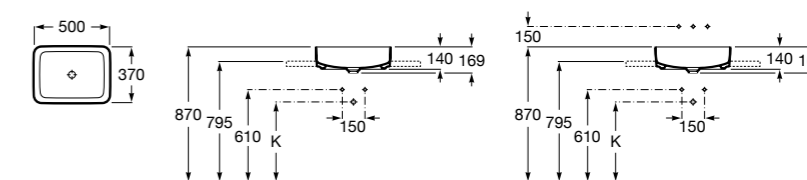

Inspira Square

327530..0 SQUARE - Накладная раковина из материала FINECERAMIC® с фиксированным открытым керамическим выпуском. Смеситель не входит в комплект.