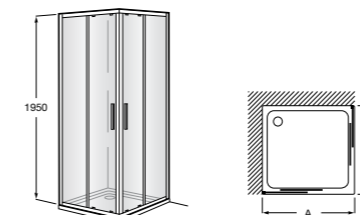

Victoria Standard 2L2

L2 - Боковой душ с 1 раздвижным элементом + 1 фиксируемая панель.

	Ширина (A и B)
AM18807012	700
AM18807512	750
AM18808012	800
AM18809012	900
AM18810012	1000
AM18812012	1200

Размеры в мм