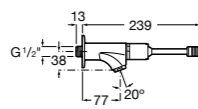

**Доступность / настенные смесители / порционно-нажимные****Instant Care**

5A7977C00 CARE - Самозакрывающийся смеситель для раковины.

**Доступность / смесители для ванны-душа / монтируемые на стену****Victoria Pro**