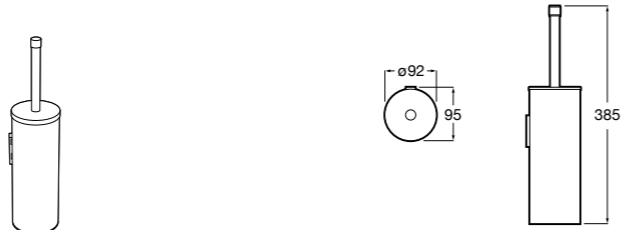

Superinox
817305002 Настенный держатель для щетки.