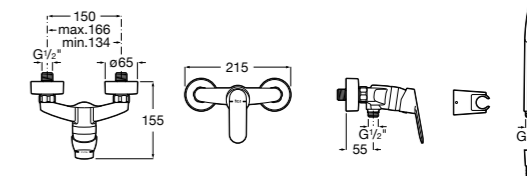

Alfa ©

5A2325C00 Монтируемый на стену смеситель для душа с гибким душевым шлангом 1,50 м, душевой лейкой и поворотным настенным держателем.