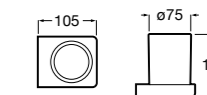

Hotel's

816388001 Стакан на столешницу.

Carmen

817007001 Настенный стакан.

Rubik

816844001 Стакан на столешницу. Хром.
816844024 Стакан на столешницу. Черный цвет. ®

Nuova

816523001 Настенный стакан.