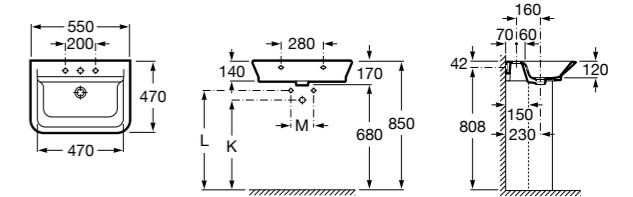

The Gap Original

1. **327475000** Настенная или накладная керамическая раковина. Смеситель не входит в комплект.
   337470000 Пьедестал для керамической раковины.
   337471000 Полупьедестал для керамической раковины.