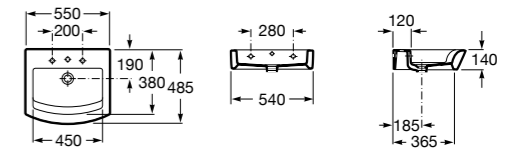

Meridian

1. **325242000** Настенная керамическая раковина. Смеситель не входит в комплект.
   335240000 Пьедестал для керамической раковины.
   337241000 Полупьедестал для керамической раковины.

Victoria

1. **32739300Y** Настенная керамическая раковина. Смеситель не входит в комплект.
   337390000 Пьедестал для керамической раковины.
   33739200Y Полупьедестал для керамической раковины.

The Gap

1. **3270M1000** Настенная или накладная керамическая раковина. Смеситель не входит в комплект.

Hall

1. **327881000** Настенная или накладная керамическая раковина. Смеситель не входит в комплект.
   337621000 Полупьедестал для керамической раковины.

Prisma

1. **327546000** Настенная или накладная керамическая раковина. Смеситель не входит в комплект.

The Gap Original

1. **327475000** Настенная или накладная керамическая раковина. Смеситель не входит в комплект.
   337470000 Пьедестал для керамической раковины.
   337471000 Полупьедестал для керамической раковины.

Dama

1. **327785000** Настенная керамическая раковина. Смеситель не входит в комплект.
   337782000 Полупьедестал для керамической раковины компакт.

Dama

1. **327786000** Настенная керамическая раковина. Смеситель не входит в комплект.
   337470000 Пьедестал для керамической раковины.
   337471000 Полупьедестал для керамической раковины.

Meridian

1. **32724T000** Настенная керамическая раковина. Смеситель не входит в комплект.
   32724X000 Настенная керамическая раковина. Смеситель не входит в комплект.
   337242000 Полупьедестал для керамической раковины компакт.

Meridian

1. **325243000** Настенная керамическая раковина. Смеситель не входит в комплект.
   335240000 Пьедестал для керамической раковины.
   337241000 Полупьедестал для керамической раковины.