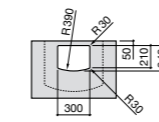

Hall

1. **327881000** Настенная или накладная керамическая раковина. Смеситель не входит в комплект.
   337621000 Полупьедестал для керамической раковины.