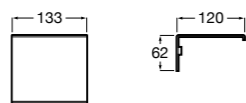

Nuova

816529001 Держатель для туалетной бумаги с крышкой.

Onda ©

3870ZB000 Держатель для туалетной бумаги с крышкой.