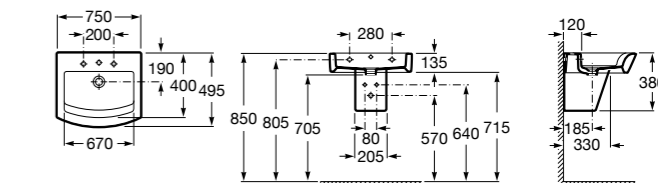

Prisma

327545000 Настенная или накладная керамическая раковина. Смеситель не входит в комплект.