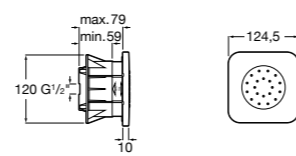

Fit

5B6661C00 Антивандальная душевая насадка.

Душевые форсунки

Форсунка Square

5B3778C00 SQUARE - Душевая форсунка с изменяемым углом потока. Хром.

Форсунка Round

5B3878C00 ROUND - Душевая форсунка с изменяемым углом потока. Хром.