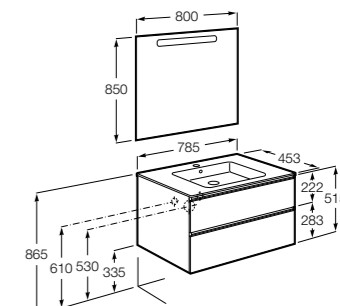

The Gap ®

857551806 Мебельный модуль.

3279A4000 Раковина The Gap 800.

ZRU9302689 Зеркало The Gap Original 800.

ZRU9302887 Зеркальный шкаф The Gap Original 800.

Также возможна комплектация раковинами

3270M0004 Раковина мебельная The Gap Plus 800.

851478XXX Комплект: раковина в центре. Включает в себя: мебельный модуль с раковиной в центре.

851511XXX Готовое решение: раковина в центре. Включает в себя: мебельный модуль, раковину и зеркало Eidos.

32799C000 Victoria Unik 800.

Дополнительно:

816826339 Ножки (2 шт.) Алюминий.

816826458 Ножки (2 шт.) Никель.