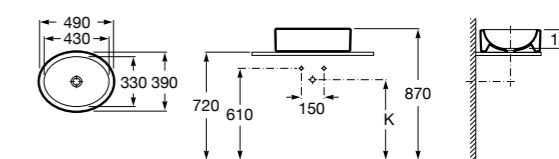

**Diverta**

327111000 Настенная или накладная керамическая раковина. Смеситель не входит в комплект.

Размеры в мм

**Sofia**

327720000 Накладная керамическая раковина. Смеситель не входит в комплект.

**Beyond**