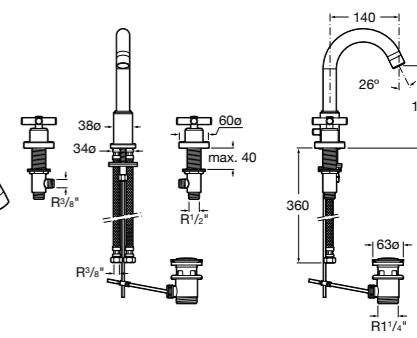

Loft

1. **5A443C00** Монтируемый на раковину смеситель с центральным поворотным изливом, донным клапаном и гибкой подводкой.