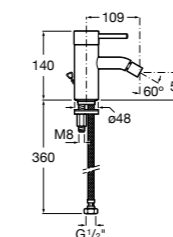

Lanta

5A6111C00 Смеситель для биде с регулятором направления потока, цепочкой и гибкой подводкой.