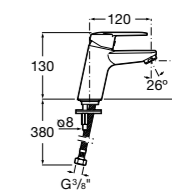

- 5A3J25C0M** Смеситель для раковины, с донным клапаном и гибкой подводкой.

**Victoria**

- 5A3H25C0M** Смеситель для раковины, гладкий корпус, с гибкой подводкой.

**Brava**

- 5A4230C00** Кран для раковины (синий указатель).
5A4330C00 Кран для раковины (красный указатель).