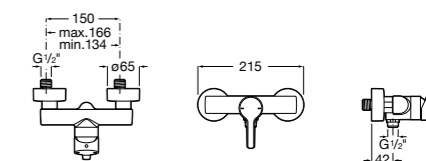

**Atlas**

5A2190C0M Монтируемый на стену смеситель для душа.

5B4961TP0 Опционально полочка-мыльница.

Размеры в мм

**Malva**

5A213BC0M Монтируемый на стену смеситель для душа.

**Monodin-N**

5A2198C0M Монтируемый на стену смеситель для душа.