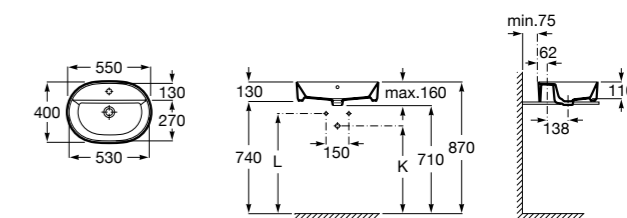

Adora

327203000 Встраиваемая сверху керамическая раковина. Смеситель не входит в комплект.