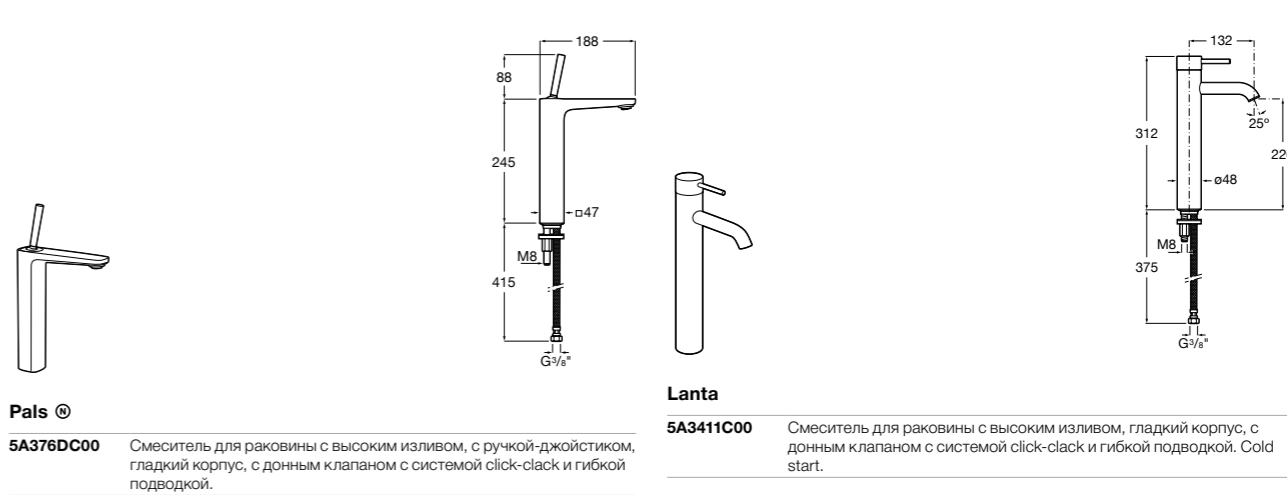

Pals ©

5A376DC00 Смеситель для раковины с высоким изливом, с ручкой-джойстиком, гладкий корпус, с донным клапаном с системой click-clack и гибкой подводкой.

Lanta

5A3411C00 Смеситель для раковины с высоким изливом, гладкий корпус, с донным клапаном с системой click-clack и гибкой подводкой. Cold start.