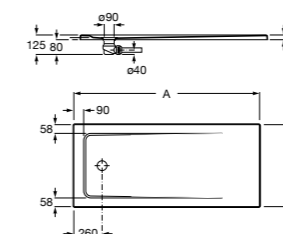

Easy STA

Акриловый душевой поддон с противоскользящим покрытием. Включает сливной комплект.

	A	B
276088000	1000	700
276087000	900	750

Easy STA

Акриловый душевой поддон с противоскользящим покрытием. Включает сливной комплект.

	A	B
276081000	900	900
276080000	800	800
276079000	750	750