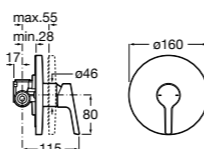

5A2290C00 Встраиваемый смеситель для ванны или душа.

**Malva**

5A223BC00 Встраиваемый смеситель для ванны или душа.

**Monodin-N**

5A2298C00 Встраиваемый смеситель для ванны или душа.

Размеры в мм

**Cala**

5A226EC00 Встраиваемый смеситель для ванны или душа.