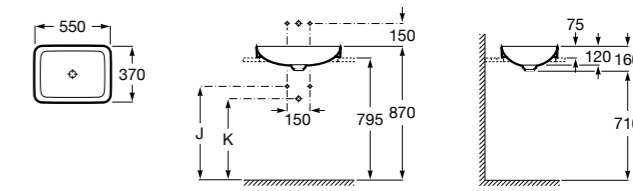

Inspira Square

327534..0 SQUARE - Полуистраиваемая раковина из материала FINECERAMIC® с фиксированным открытым керамическим выпуском и монтажным креплением. Смеситель не входит в комплект.