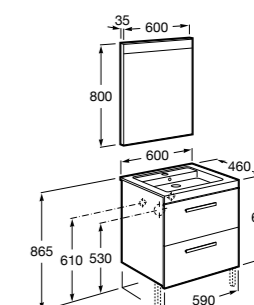

Prisma

1. **855951XXX** UNIK - Комплект мебели и раковины. Компактный сифон. Ножки и смеситель не входят в комплект.
   855935XXX PACK - Комплект мебели, раковины и зеркала Prisma Basic со встроенной LED-подсветкой. Компактный сифон. Ножки и смеситель не входят в комплект.
   816764339 Комплект из 2-х ножек.