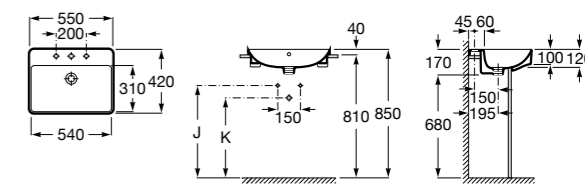

Inspira

32753S..0 Полувстраиваемая раковина из материала FINECERAMIC®. Смеситель не входит в комплект.