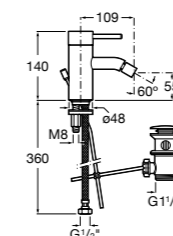

Lanta

5A6011C00 Смеситель для биде с регулятором направления потока, донным клапаном и гибкой подводкой.