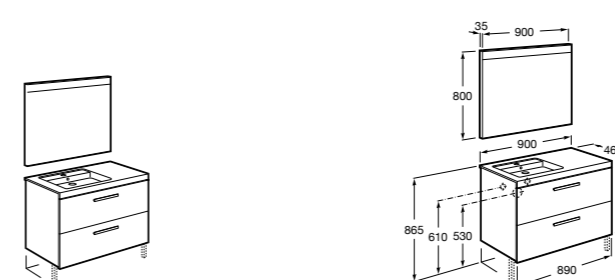

Мебельные модули для одной раковины 800 мм

Prisma раковина слева

1. **855953XXX** UNIK - Комплект мебели и раковины. Компактный сифон. Ножки и смеситель не входят в комплект.
   855937XXX PACK - Комплект мебели, раковины и зеркала Prisma Basic со встроенной LED-подсветкой. Компактный сифон. Ножки и смеситель не входят в комплект.
   816764339 Комплект из 2-х ножек.