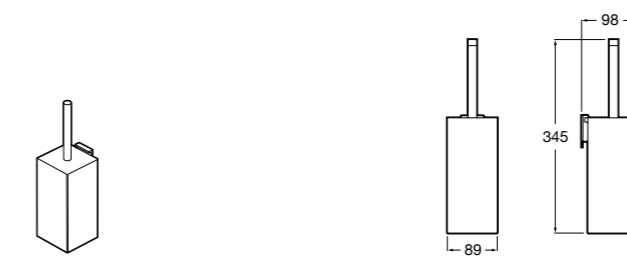

Nuova
816530001 Настенный держатель для щетки.

Размеры в мм

Hotel's
816726001 Настенный держатель для щетки.

Hotel's Classic
815480001 Настенный держатель для щетки.

Rubik
816851001 Настенный держатель для щетки. Хром.
816851024 Настенный держатель для щетки. Черный цвет.