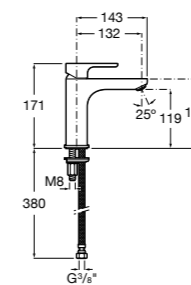

L20

1. **5A3B09C00** Смеситель для раковины, гладкий корпус, Mezzo, с гибкой подводкой. Cold start.
   5A3F09C00 Смеситель для раковины, Mezzo, с донным клапаном и гибкой подводкой.