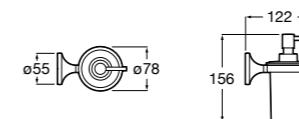

Rubik

816842001 Настенный диспенсер. Хром. Крепление на болты или клей.
816842024 Настенный диспенсер. Черный цвет. Крепление на болты или клей. ®

Cubica

816828001 Настенный диспенсер.

Classica

816817001 Настенный диспенсер.