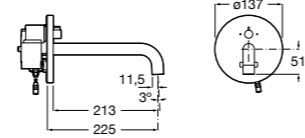

Fluent

5A4A24C00 Кран для раковины с аэратором. Подвод одной воды. Ограничитель расхода 5 л/мин.

Avant

5A7979C00 Кран для раковины, встраиваемый в стену, с длинным изливом, 190 мм. С аэратором.

Fluent

5A4B24C00 Кран для раковины с аэратором. Подвод одной воды. Ограничитель расхода 5 л/мин.

Avant

5A7879C00 Кран для раковины, встраиваемый в стену, с длинным изливом, 150 мм. С аэратором.

Смесители для раковины / встраиваемые / электронные

Avant

5A4279C00 Кран для раковины с аэратором. Подвод одной воды.

Sentronic-E

5A4602C00 Электронный смеситель для раковины, монтируемый на стену. Питание от сети 230 V. Включает источник питания. Необходимо укомплектовать 525874603.

525874603 Внутренняя часть электронного смесителя для раковины, монтируемого в стену. Питание от сети 230 V.

Краны для раковины / монтируемые на стену / порционно-нажимные

Instant

5A7877C00 Монтируемый на стену кран для раковины. С аэратором.

Смесители для раковины / встраиваемые / электронные

Instant Care

5A7977C00 CARE - Монтируемый на стену кран для раковины. С аэратором.

Loft-E

5A3543C00 Встраиваемый электронный смеситель для раковины с сенсором приближения. Питание от четырех щелочных батареек 1,5 V LRG (AA). С блоком предварительного смешивания горячей и холодной воды.

5A3643C00 Встраиваемый электронный смеситель для раковины с сенсором приближения. Питание от сети 230 V. Включает источник питания. С блоком предварительного смешивания горячей и холодной воды.

5A5643C00 Встраиваемый электронный смеситель для раковины с сенсором приближения. Питание от четырех щелочных батареек 1,5 V LRG (AA). Подвод одной воды.