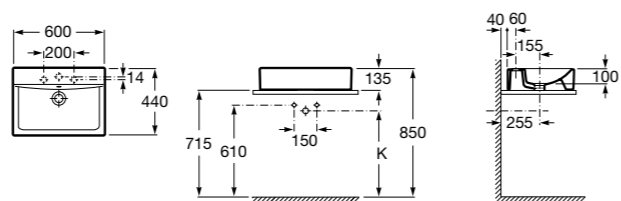

Fontana

327877000 Настенная или накладная керамическая раковина. Смеситель не входит в комплект.