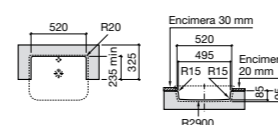

The Gap Original

32747S000 Раковина керамическая, полувстраиваемая. Смеситель не входит в комплект.