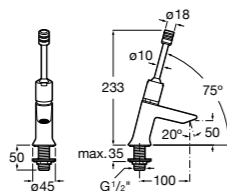

**Доступность / настенные смесители / порционно-нажимные****Instant Care**

5A7977C00 CARE - Самозакрывающийся смеситель для раковины.

**Доступность / смесители для ванны-душа / монтируемые на стену****Victoria Pro**