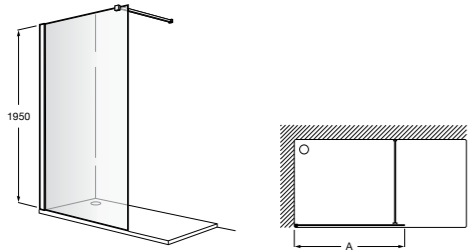

Ura Standard DF

DF - Фиксированное стеклянное ограждение для душа. Прозрачное стекло, профиль цвета – блестящий хром. Предел до стены 25 мм. Включает обработку Maxiclean.

	Ширина (А)
AM16910012M	1000
AM16912012M	1200
AM16914012M	1400