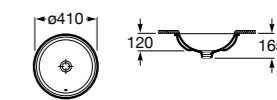

Foro

327884000 Раковина керамическая, встраиваемая снизу. Смеситель не входит в комплект.