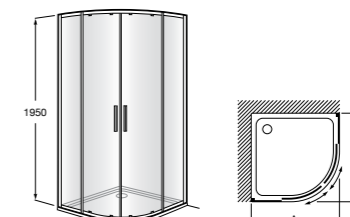

Victoria Standard MR

MR - Угловой душ с 2 раздвижными элементами + 2 фиксируемых элемента. Прозрачное стекло, профиль цвета – блестящий хром. Предел до стены в открытом виде 25 мм.

	Ширина (A)	Открытие (C)
AM18907512	750 (R380)	390
AM18908012	800 (R500)	420
AM19008012	800 (R550)	395
AM18909012	900 (R500)	525
AM19009012	900 (R550)	540
AM18910012	1000 (R500)	540