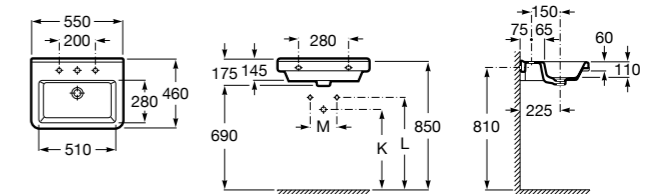

Dama

1. **327786000** Настенная керамическая раковина. Смеситель не входит в комплект.
   337470000 Пьедестал для керамической раковины.
   337471000 Полупьедестал для керамической раковины.