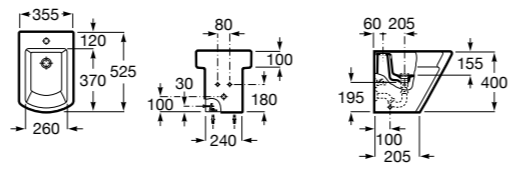

Биде напольные укороченные