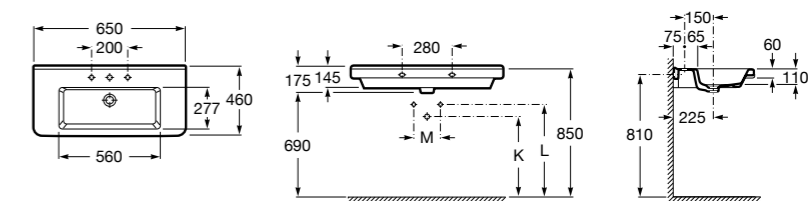

**Dama**

327783000 Настенная керамическая раковина. Смеситель не входит в комплект.

337470000 Пьедестал для керамической раковины.

337471000 Полупьедестал для керамической раковины.

Размеры в мм

Meridian

- 325241000** Настенная керамическая раковина. Смеситель не входит в комплект.
335240000 Пьедестал для керамической раковины.
337241000 Полупьедестал для керамической раковины.