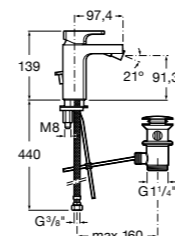

Смесители для раковин / встраиваемые / двухвентильные

Insignia

5A453AC00 Встраиваемый смеситель для раковины.

Loft

5A4743C00 Встраиваемый в стену смеситель для раковины с изливом 190 мм.

Carmen

5A474BC00 Встраиваемый в стену смеситель для раковины.

Смесители для биде / монтаж на бортик / однорычажные

Insignia

5A603AC00 Смеситель для биде с регулятором направления потока, донным клапаном и гибкой подводкой.

5A6A3A..0 Смеситель для биде с регулятором направления потока и гибкой подводкой. Не включает донный клапан. Покрытие Everlux.

L90

5A6001C00 Смеситель для биде с регулятором направления потока, донным клапаном и гибкой подводкой.

L90

5A6301C00 Смеситель для биде с рычагом сбоку, регулятором направления потока, донным клапаном и гибкой подводкой. Cold start.

L90C

5A6A01C00 Смеситель для биде с регулятором направления потока, донным клапаном и гибкой подводкой. Cold start.

Pais

5A606DC00 Смеситель для биде с ручкой-джойстиком, регулятором направления потока, донным клапаном и гибкой подводкой.

Carmen

5A604BC00 Смеситель для биде с регулятором направления потока, гладким корпусом, донным клапаном click-clack и гибкой подводкой.

Naia

5A6096C00 Смеситель для биде с регулятором направления потока, донным клапаном и гибкой подводкой.

5A6A96..0 Смеситель для биде с регулятором направления потока и гибкой подводкой. Не включает донный клапан. Покрытие Everlux.

Lanta

5A6011C00 Смеситель для биде с регулятором направления потока, донным клапаном и гибкой подводкой.

Lanta

5A6111C00 Смеситель для биде с регулятором направления потока, цепочкой и гибкой подводкой.

Atlas

5A6090C00 Смеситель для биде с регулятором направления потока, донным клапаном и гибкой подводкой.

Atlas