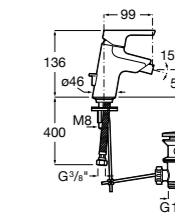

Atlas

5A6190C00 Смеситель для биде с регулятором направления потока, цепочкой и гибкой подводкой.