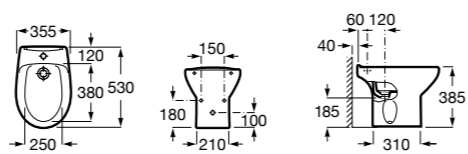

Debba Round ©

355998000 Биде без крышки. Включает: установочный комплект. Смеситель не входит в комплект.

806B2000B Крышка для биде с креплениями из нержавеющей стали. Материал SUPRALIT®.

Victoria

355394..0 Биде без крышки. Включает: установочный комплект. Смеситель не входит в комплект.

806390..4 Крышка для биде с креплениями из нержавеющей стали.