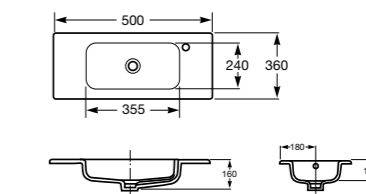

Раковина

Арт. 32799J00Y Debba Unik, 50 см