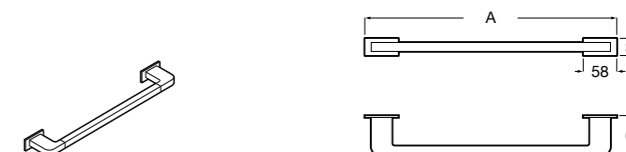

Rubik

Полотенцедержатель. Хром. Крепление на болты или клей.

	A
816845001	600
816846001	400

Полотенцедержатель. Покрытие Everlux титановый черный. Крепление на болты или клей.

	A
816845024 ®	600
816846024 ®	400

Record ®

Полотенцедержатель.

	A
817664001	400
817663001	300