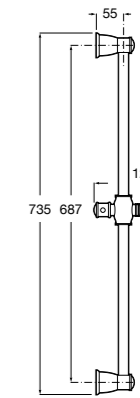

Мыльница

5B5150TP0 Прозрачная мыльница для душа.

5B5150C00 Хромированная мыльница для душа.

Аксессуары для душа / шланги

Neo-Flex

5B2016C00	Пластиковый гибкий душевой шланг 2 м. Сатин. Система против закручивания шланга Antitwist.
5B2116C00	Пластиковый гибкий душевой шланг 1,75 м. Сатин. Система против закручивания шланга Antitwist.
5B2216C00	Пластиковый гибкий душевой шланг 1,50 м. Сатин. Система против закручивания шланга Antitwist.