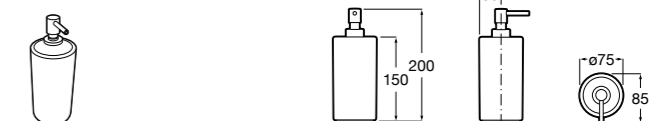

816704001 Диспенсер на столешницу.

**Victoria**

816679001 Диспенсер на столешницу.

**Onda**

3870ZD000 Диспенсер на столешницу.

**Ice**816861012 Диспенсер на столешницу. Черный цвет.
816861009 Диспенсер на столешницу. Белый цвет.
816861013 Диспенсер на столешницу. Синий цвет.