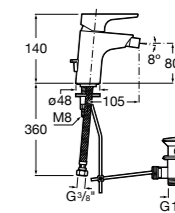

Lanta

5A6111C00 Смеситель для биде с регулятором направления потока, цепочкой и гибкой подводкой.