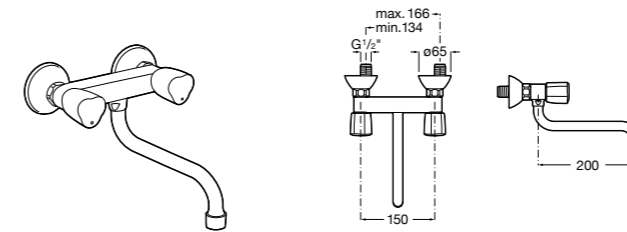

Brava

5A7630C00 Монтируемый на стену смеситель для кухни с нижним поворотным изливом и аэратором.