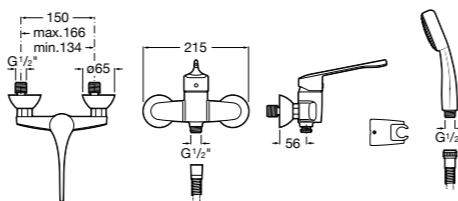

Victoria Pro

5A2023C02 PRO - Однорычажный смеситель для душа с ручным душем, гибкий шланг 1,50 м, регулируемый держатель для душа. Специальный рычаг управления для людей с ограниченными возможностями.