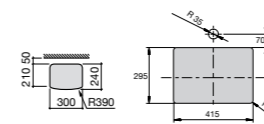

Diverta

327114000 Раковина керамическая врезная или встраиваемая снизу. Смеситель не входит в комплект.

Inspira

327536..0 Раковина из материала FINECERAMIC®, встраиваемая снизу, с монтажным креплением.