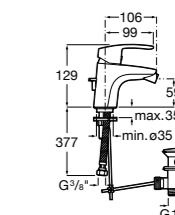

5A6190C00 Смеситель для биде с регулятором направления потока, цепочкой и гибкой подводкой.

Malva

5A603BC00 Смеситель для биде с регулятором направления потока, донным клапаном и гибкой подводкой.

Malva

5A613BC00 Смеситель для биде с регулятором направления потока, цепочкой и гибкой подводкой.