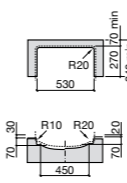

Inspira

32753S..0 Полувстраиваемая раковина из материала FINECERAMIC®. Смеситель не входит в комплект.