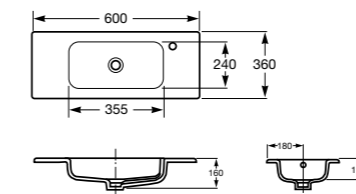

Раковина

Арт. 32799J00Y Debba Unik, 60 см