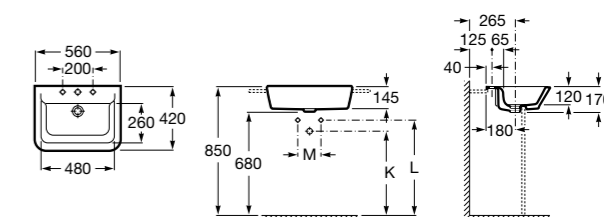

The Gap Original

32747S000 Раковина керамическая, полувстраиваемая. Смеситель не входит в комплект.