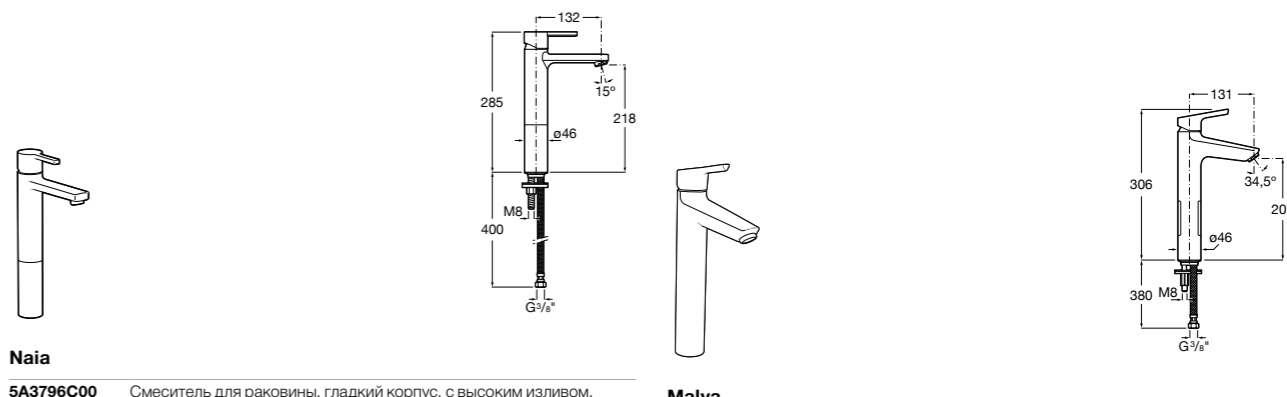

Naia

5A3796C00 Смеситель для раковины, гладкий корпус, с высоким изливом, с донным клапаном с системой click-clack, гибкой подводкой. Cold start.
5A3B96..0 Смеситель для раковины, гладкий корпус, с высоким изливом, с гибкой подводкой. Cold start. Покрытие Everlux.

Malva

5A373BC0M Смеситель для раковины с высоким изливом, гладкий корпус, с гибкой подводкой.
5A373BC00 Смеситель для раковины, гладкий корпус, с высоким изливом, с гибкой подводкой. Cold start.