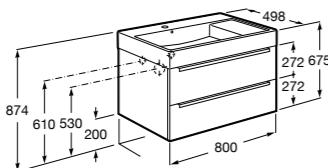

Inspira

851076XXX UNIK - Комплект мебели и раковины. Компактный сифон. Ножки и смеситель не входят в комплект.

816815339 Комплект из 2-х ножек.