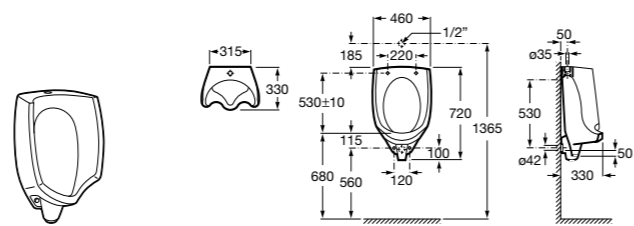

Аксессуары для писсуаров

Mural

353330001 Писсуар настенный с манжетой, пробкой для очистки и крепежным комплектом.

526505114 Связующий локоть Mural. Необходим для сборки писсуара Mural.

526505214 Сливной локоть Mural. Необходим для сборки писсуара Mural.

Аксессуары для слива

Garda

526005510 Решетка из нержавеющей стали с резиновой вставкой.