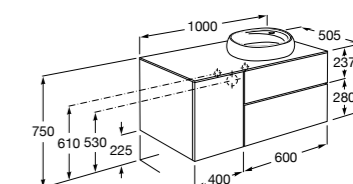

Beyond раковина справа

851397XXX Мебельный модуль для накладной раковины 455 (см. совместимость). Раковина и смеситель не входят в комплект.