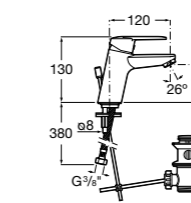

- 5A3J25C0M** Смеситель для раковины, с донным клапаном и гибкой подводкой.

**Victoria**

- 5A3H25C0M** Смеситель для раковины, гладкий корпус, с гибкой подводкой.

**Brava**

- 5A4230C00** Кран для раковины (синий указатель).
5A4330C00 Кран для раковины (красный указатель).