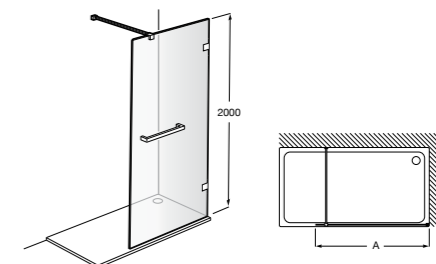

Душевые ограждения / 2 стены / Walk-in

Mistral Standard DF

Фиксированное стеклянное ограждение для душа с держателем для полотенца из нержавеющей стали. Включает обработку Maxiclean.

	Ширина (A)
AM25910012M	1000
AM25912012M	1200
AM25914012M	1400

Размеры в мм