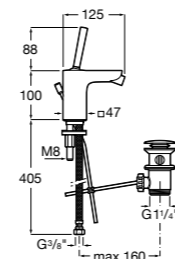

Pais

5A606DC00 Смеситель для биде с ручкой-джойстиком, регулятором направления потока, донным клапаном и гибкой подводкой.