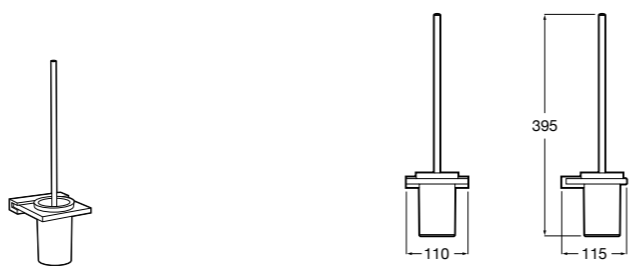

Nuova
816530001 Настенный держатель для щетки.

Размеры в мм

Hotel's
816726001 Настенный держатель для щетки.

Hotel's Classic
815480001 Настенный держатель для щетки.

Rubik
816851001 Настенный держатель для щетки. Хром.
816851024 Настенный держатель для щетки. Черный цвет.