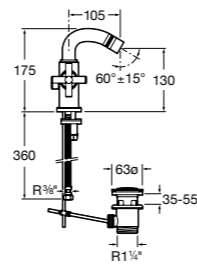

Monodin-N

5A6198C00 Смеситель для биде с цепочкой, регулятором направления потока и гибкой подводкой.

Alfa

5A6F25C00 Смеситель для биде с регулятором направления потока, донным клапаном и гибкой подводкой.

Cala

5A606EC00 Смеситель для биде с регулятором направления потока, донным клапаном и гибкой подводкой.

Victoria

5A6N25C0M Смеситель для биде с регулятором направления потока, донным клапаном и гибкой подводкой.

L20

5A6A09C0M Смеситель для биде с регулятором направления потока, донным клапаном и гибкой подводкой.

Victoria

5A6125C0M Смеситель для биде с регулятором направления потока, держателем для цепочки и гибкой подводкой.

**Смесители для биде / монтаж на бортик /
двухвентильные**

L20

5A6B09C00 Смеситель для биде с регулятором направления потока, держателем для цепочки и гибкой подводкой.

Loft

5A6043C00 Смеситель для биде с регулятором направления потока, донным клапаном и гибкой подводкой.

Carmen

5A6A4BC00 Смеситель для биде с регулятором направления потока, донным клапаном click-clack и гибкой подводкой воды.

Brava

5A6130C00 Смеситель для биде с регулятором направления потока и гибкой подводкой.

Brava

5A6530C00 Встраиваемый вентиль для биде, синий указатель (холодный).
5A6630C00 Встраиваемый вентиль для биде, красный указатель (горячий).