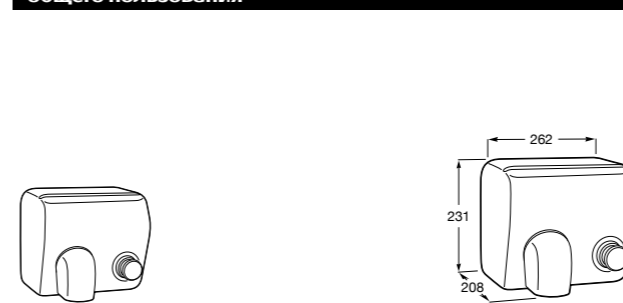

817405001 Диспенсер для жидкого мыла с нажимной кнопкой. 1,25 л. Глянцевая отделка. ©

817405002 Диспенсер для жидкого мыла с нажимной кнопкой. 1,25 л. Отделка сталь-сатин.

Общественные пространства / аксессуары для зон общего пользования**Public**