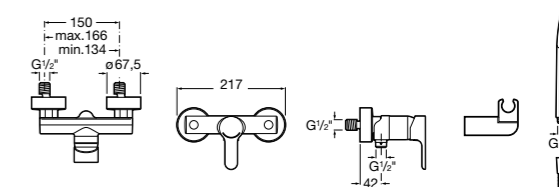

L20

5A2009C0M* Монтируемый на стену смеситель для душа с гибким душевым шлангом 1,50 м, душевой лейкой Stella 80/1 и поворотным настенным держателем.

5A2109C0M Монтируемый на стену смеситель для душа.