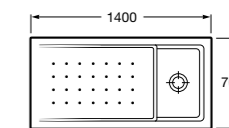

Керамические душевые поддоны**Malta Walk-In**

Керамический душевой поддон с противоскользящим покрытием и с платформой венге.

373524000

Malta

Керамический душевой поддон.

	A	B	C	D
373516000	1200	800	65	180
373517000	1000	800	65	180
373505000	1200	750	65	175
373506000	1000	750	65	170
37450C000	1200	700	65	175
37450D000	1000	700	65	170
37450E000	900	700	65	170
373513000	1200	700	80	175
373512000	1000	700	80	170
373519000	900	700	80	170