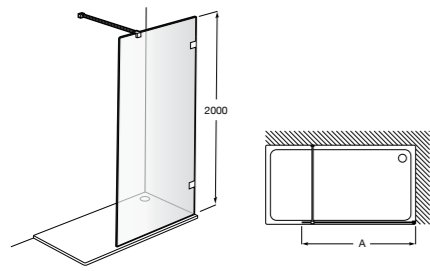

Mistral Standard DF

Фиксированное стеклянное ограждение для душа без полотенцедержателя. Включает обработку Maxiclean.

	Ширина (А)
AM25710012M	1000
AM25712012M	1200
AM25714012M	1400