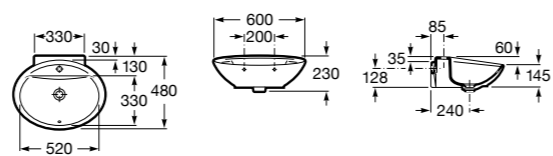

Element

327570000 Настенная или накладная керамическая раковина. Смеситель не входит в комплект.