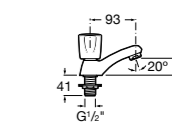

Brava

1. **5A4230C00** Кран для раковины (синий указатель).
   5A4330C00 Кран для раковины (красный указатель).