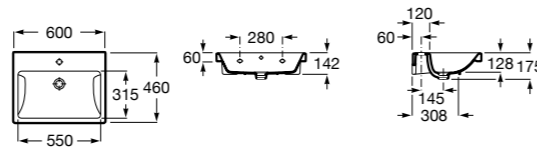

The Gap

1. **3270M1000** Настенная или накладная керамическая раковина. Смеситель не входит в комплект.