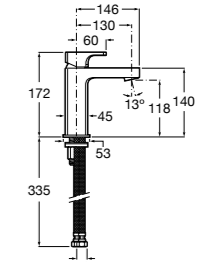

L90C

5A3C01C00 Смеситель для раковины компактный, гладкий корпус, с донным клапаном системы click-clack и гибкой подводкой. Cold start.