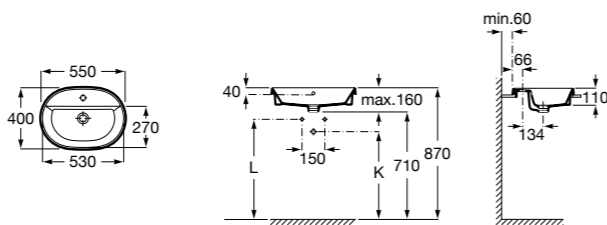

The Gap Round ®

3270Y6000 Раковина керамическая врезная. Смеситель не входит в комплект.