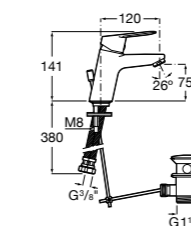

Alfa ®

1. **5A3P25C00** Смеситель для раковины с донным клапаном и гибкой подводкой. Cold start.