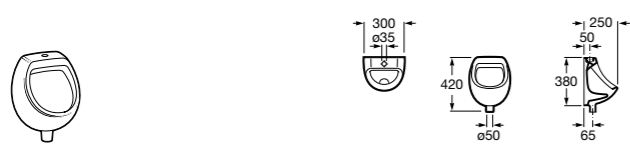

Mini

353145000 Писсуар с верхним подводом воды. Включает в комплект: разъем электропитания.