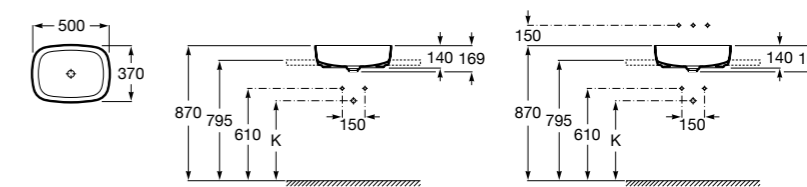

Inspira Soft

327500..0 SOFT - Накладная раковина из материала FINECERAMIC® с фиксированным открытым керамическим выпуском. Смеситель не входит в комплект.