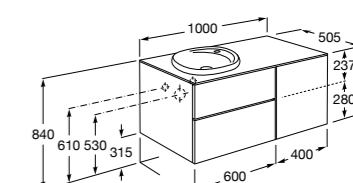

Beyond раковина слева

851408XXX Мебельный модуль для врезной раковины 450 (см. совместимость). Раковина и смеситель не входят в комплект.