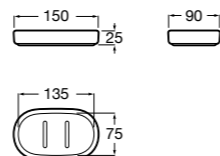

**Victoria**

816681001 Настенный стакан. Крепление на болты или клей.

Twin

816702001 Мыльница на столешницу.

**Onda ©**

3870ZL000 Настенный держатель для щетки.

Onda ©

3870Z5000 Мыльница на столешницу.