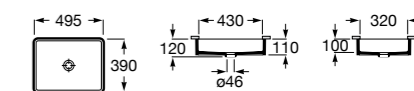

Inspira Round

32752R..0 ROUND - Полувстраиваемая раковина из материала FINECERAMIC® с фиксированным открытым керамическим выпуском. Смеситель не входит в комплект.

Foro

327880000 Раковина керамическая врезная. Смеситель не входит в комплект.

Раковины, встраиваемые снизу

Grand Berna

327899000 Раковина керамическая, встраиваемая снизу. Смеситель не входит в комплект.

Inspira

327535..0 Раковина из материала FINECERAMIC®, встраиваемая снизу с монтажным креплением.

Berna

327871001 Раковина керамическая, встраиваемая снизу. Смеситель не входит в комплект.

Neo Selene

322307000 Раковина керамическая врезная или встраиваемая снизу. Смеситель не входит в комплект.

Размеры в мм

Diverta

327114000 Раковина керамическая врезная или встраиваемая снизу. Смеситель не входит в комплект.

Inspira

327536..0 Раковина из материала FINECERAMIC®, встраиваемая снизу, с монтажным креплением.

Foro

327884000 Раковина керамическая, встраиваемая снизу. Смеситель не входит в комплект.

Раковины полувстраиваемые

Senso Square

32751S000 Раковина керамическая, полувстраиваемая. Смеситель не входит в комплект.

Inspira

32753S..0 Полувстраиваемая раковина из материала FINECERAMIC®. Смеситель не входит в комплект.

The Gap Original

32747S000 Раковина керамическая, полувстраиваемая. Смеситель не входит в комплект.

Размеры в мм