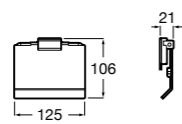

Rubik

816849001 Держатель для туалетной бумаги с крышкой. Хром. Крепление на болты или клей.

816849024 Держатель для туалетной бумаги с крышкой. Черный цвет. Крепление на болты или клей. ©