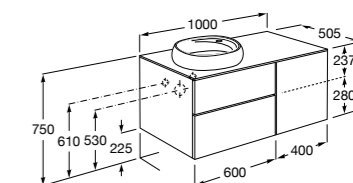

Beyond раковина слева

851396XXX Мебельный модуль для накладной раковины 455 (см. совместимость). Раковина и смеситель не входят в комплект.