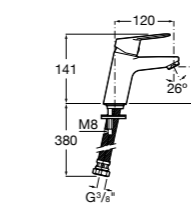

Alfa ®

1. **5A3L25C00** Смеситель для раковины, гладкий корпус, с гибкой подводкой. Cold start.