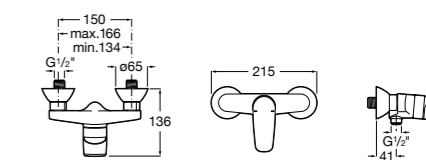

Monodin-N

5A2198C0M Монтируемый на стену смеситель для душа.