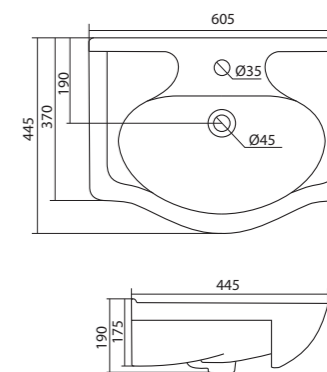

Умывальник Селигер-60

1.WH11.0.268 Умывальник Селигер-60 605x445x190