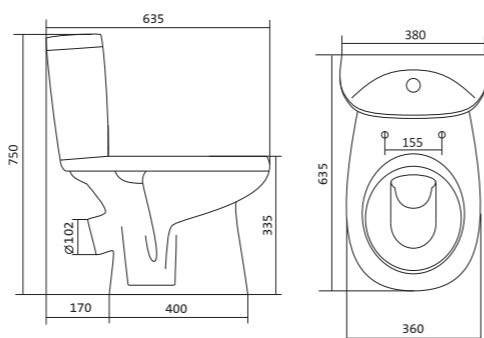

Унитаз-компакт Римини

	габариты, мм			тип монтажа
	длина	высота	ширина	
Унитаз-компакт Римини	577	723	333	открытый

Артикул	Комплектация
1.WH11.1.758	1.WH11.0.427 чаша унитаза Римини
	1.WH11.0.673 бачок Римини
	1.WH10.8.693 комплект креплений к полу
1.WH50.1.523	1.WH11.0.427 чаша унитаза Римини
	1.WH11.0.673 бачок Римини
	1.WH10.8.693 комплект креплений к полу
1.WH30.2.130	1.WH11.0.427 чаша унитаза Римини
	1.WH11.0.673 бачок Римини
	1.WH10.8.693 комплект креплений к полу
	1.WH10.7.275 однорежимная арматура
	1.WH30.1.948 полипропиленовое сиденье
	1.WH30.1.957 двухрежимная арматура
	1.WH30.1.948 полипропиленовое сиденье
	1.WH30.2.451 двухрежимная арматура
	1.WH10.6.924 дюропластовое сиденье

Унитаз-компакт Анимо

	габариты, мм			тип монтажа
	длина	высота	ширина	
Унитаз-компакт Анимо с диагональным выпуском	635	750	380	открытый

Артикул	Комплектация		
1.WH11.0.032	1.WH11.0.393	чаша унитаза Анимо диагональная	1.WH10.7.275 однорежимная арматура
	1.WH11.0.645	бачок Анимо	1.WH30.1.834 полипропиленовое сиденье
	1.WH10.8.693	комплект крепления к полу	
1.WH30.2.134	1.WH11.0.393	чаша унитаза Анимо диагональная	1.WH50.1.712 двухрежимная арматура
	1.WH11.0.645	бачок Анимо	1.WH10.6.914 дюропластовое сиденье
	1.WH10.8.693	комплект крепления к полу	
1.WH30.2.137	1.WH11.0.393	чаша унитаза Анимо диагональная	1.WH50.1.712 двухрежимная арматура
	1.WH11.0.645	бачок Анимо	1.WH10.6.897 дюропластовое сиденье с функцией мягкого закрывания и быстрого снятия
	1.WH10.8.693	комплект крепления к полу	