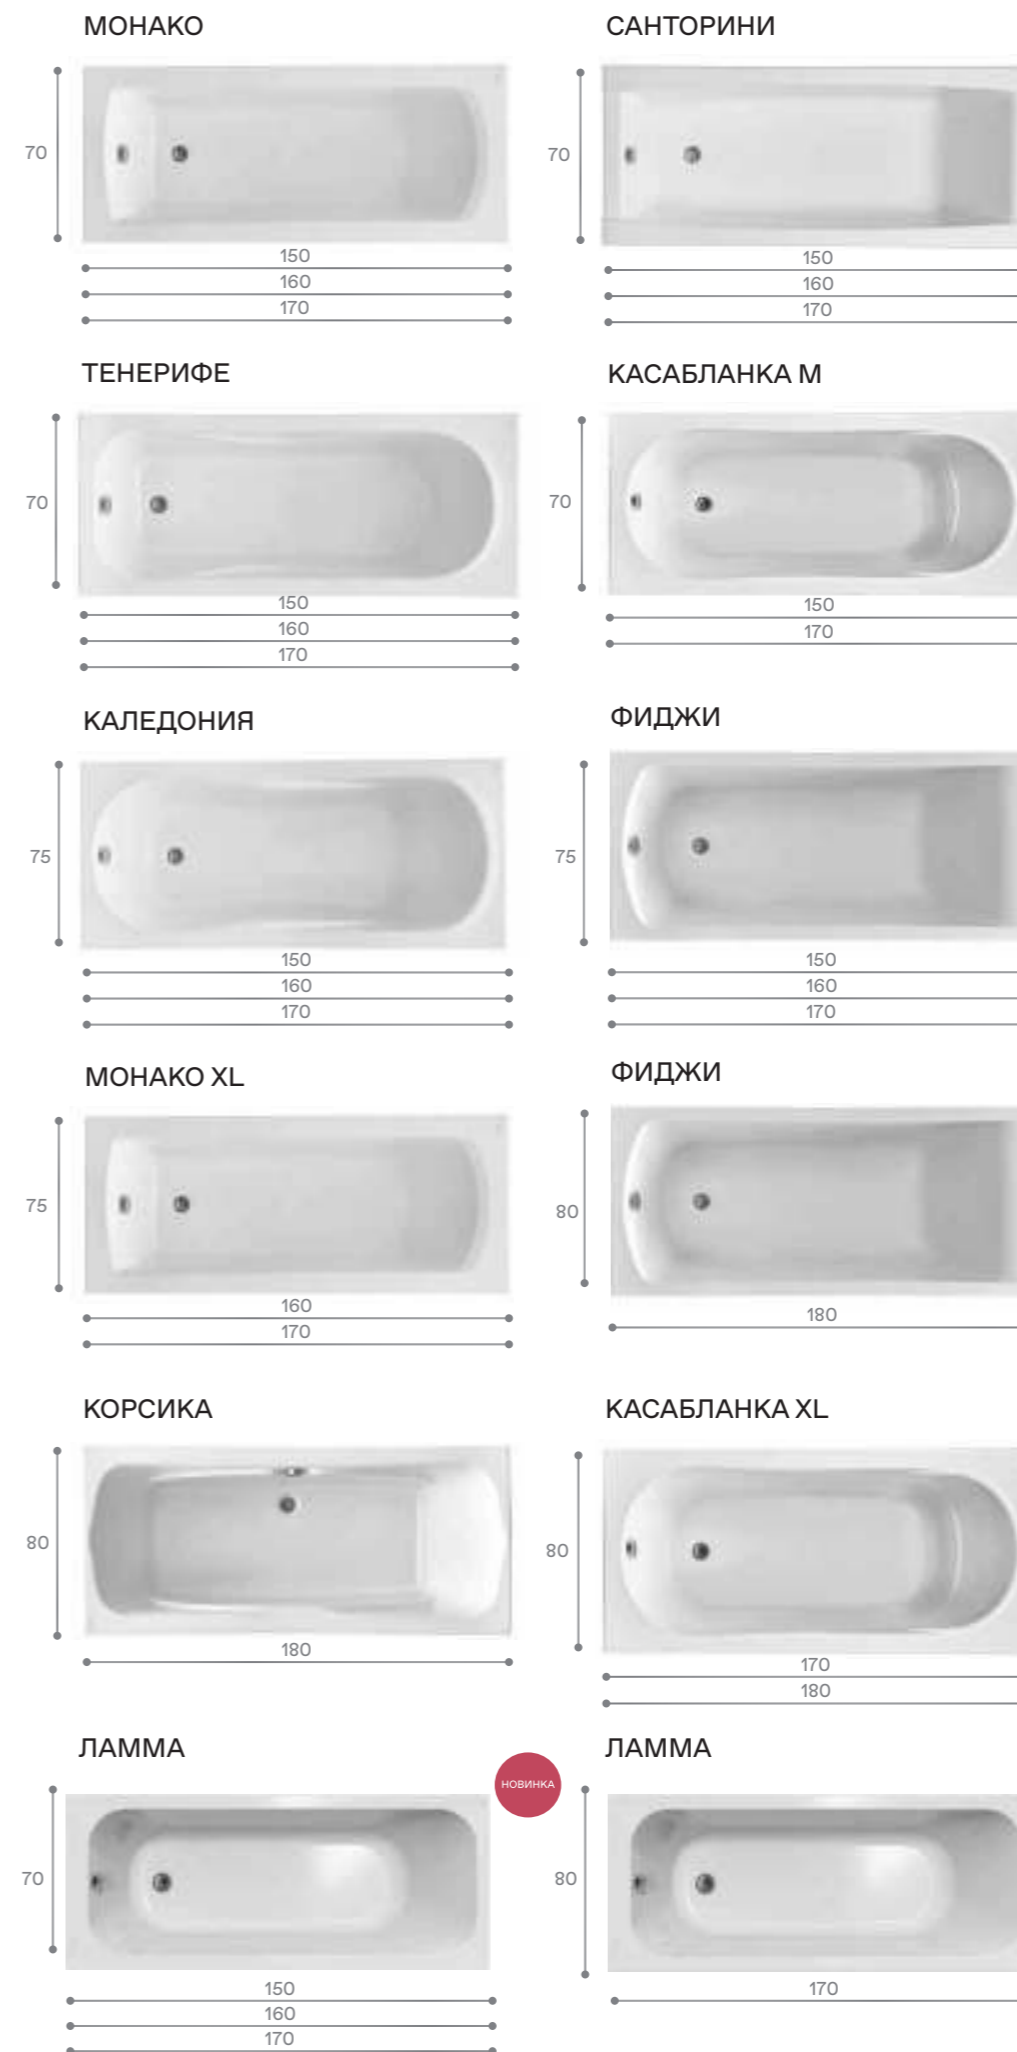

Каркас для прямоугольной ванны

Каркас для асимметричной ванны

Каркас для симметричной ванны

Элегантность и функциональность

Дизайн ванн Santek создается на основе изучения потребительских предпочтений и пожеланий. Для помещения любого размера легко выбрать классическую прямоугольную ванну, которая впишется в любой интерьер ванной комнаты и создаст атмосферу уравновешенности и спокойствия. Все модели ванн Santek отличаются своей функциональностью, практичностью и прослужат вам долгие годы.