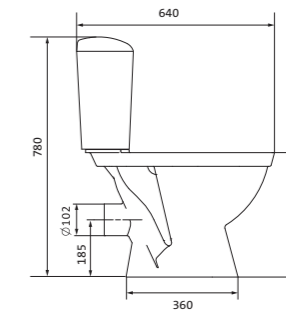

Унитаз-компакт Паллада

	габариты, мм			тип монтажа
	длина	высота	ширина	
Унитаз-компакт Паллада	640	780	370	открытый

Артикул	Комплектация		
1.WH30.2.371	1.WH30.2.372	чаша унитаза Паллада	1.WH30.2.382 двухрежимная арматура
	1.WH30.2.373	бачок унитаза Паллада	1.WH30.2.377 полипропиленовое сиденье
	1.WH10.8.693	комплект крепления к полу	
1.WH30.2.376	1.WH30.2.372	чаша унитаза Паллада	1.WH30.2.382 двухрежимная арматура
	1.WH30.2.373	бачок унитаза Паллада	1.WH30.2.378 дюропластовое сиденье
	1.WH10.8.693	комплект крепления к полу