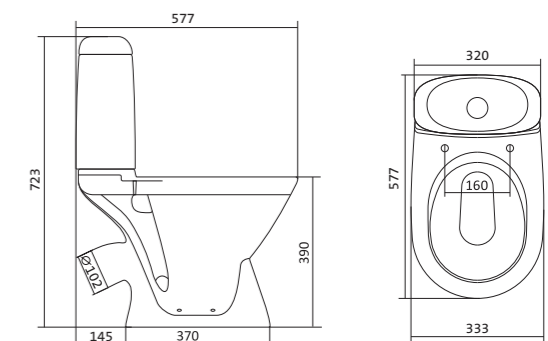

Унитаз-компакт Бореаль

	габариты, мм			тип монтажа
	длина	высота	ширина	
Унитаз-компакт Бореаль с диагональным выпуском «Антивсплеск»	653	780	370	открытый

Артикул	Комплектация
1.WH30.1.704	1.WH11.1.553 чаша унитаза Бореаль антивсплеск
	1.WH11.0.642 бачок Бореаль
	1.WH10.8.693 комплект крепления к полу
1.WH30.2.143	1.WH11.1.553 чаша унитаза Бореаль антивсплеск
	1.WH11.0.642 бачок Бореаль
	1.WH10.8.693 комплект крепления к полу
1.WH30.2.146	1.WH11.1.553 чаша унитаза Бореаль антивсплеск
	1.WH11.0.642 бачок Бореаль
	1.WH10.8.693 комплект крепления к полу
	1.WH10.7.275 однорежимная арматура
	1.WH30.1.949 полипропиленовое сиденье
	1.WH50.1.711 двухрежимная арматура
	1.WH10.6.915 дюропластовое сиденье
	1.WH50.1.711 двухрежимная арматура
	1.WH30.2.050 дюропластовое сиденье с функцией мягкого закрывания и быстрого снятия

Унитаз-компакт Римини

	габариты, мм			тип монтажа
	длина	высота	ширина	
Унитаз-компакт Римини	577	723	333	открытый

Артикул	Комплектация
1.WH11.1.758	1.WH11.0.427 чаша унитаза Римини
	1.WH11.0.673 бачок Римини
	1.WH10.8.693 комплект креплений к полу
1.WH50.1.523	1.WH11.0.427 чаша унитаза Римини
	1.WH11.0.673 бачок Римини
	1.WH10.8.693 комплект креплений к полу
1.WH30.2.130	1.WH11.0.427 чаша унитаза Римини
	1.WH11.0.673 бачок Римини
	1.WH10.8.693 комплект креплений к полу
	1.WH10.7.275 однорежимная арматура
	1.WH30.1.948 полипропиленовое сиденье
	1.WH30.1.957 двухрежимная арматура
	1.WH30.1.948 полипропиленовое сиденье
	1.WH30.2.451 двухрежимная арматура
	1.WH10.6.924 дюропластовое сиденье