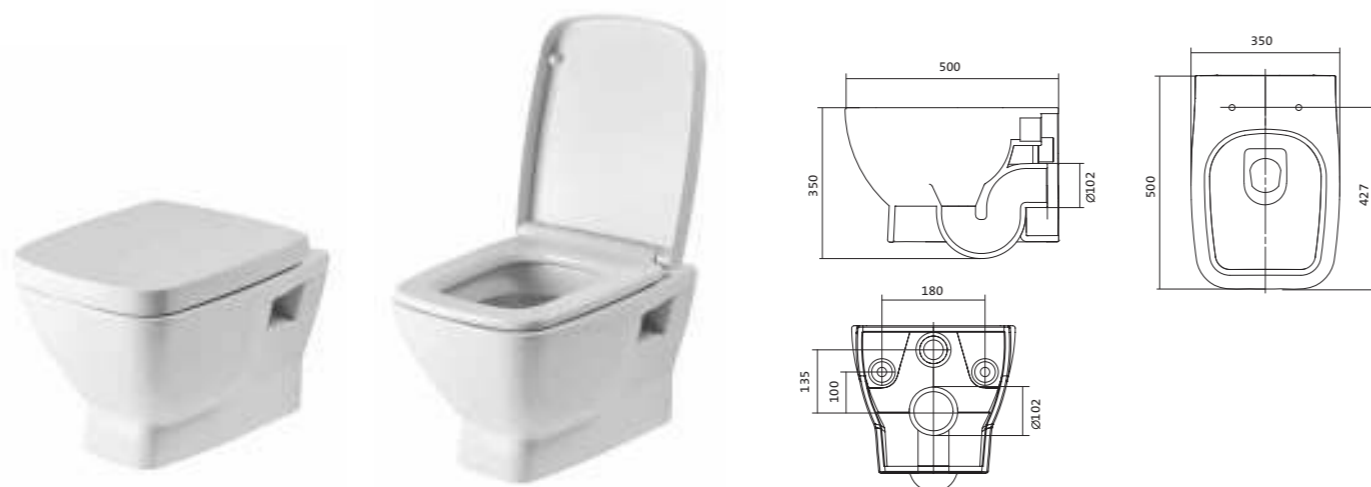

Унитаз подвесной Neо

габариты, мм

длина   высота   ширина

Унитаз подвесной Neо	500	350	350

Артикул	Комплектация		
1.WH30.2.423	1.WH30.2.430	чаша унитаза подвесного Neо	1.WH30.2.479 дюропластовое сиденье с функцией мягкого закрывания и быстрого снятия
1.WH30.2.410	1.WH30.2.430	чаша унитаза подвесного Neо	1.WH30.2.480 дюропластовое сиденье с функцией быстрого снятия