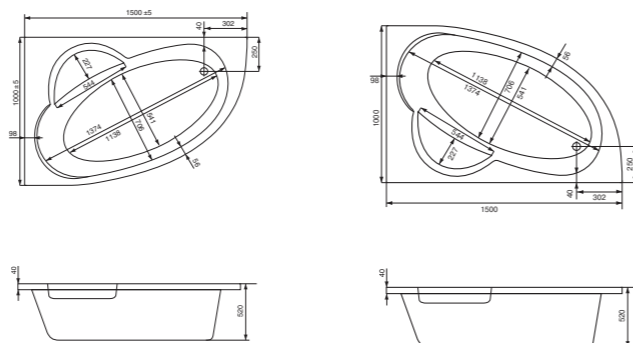

Асимметричная ванна Шри-Ланка 150x100

Артикул	Название	Глубина, мм	Объем, л	Комплектация
1.WH30.2.394	Шри-Ланка 150x100 левосторонняя	520	280	1.WH30.2.396 Монтажный комплект 1.WH50.1.655 Фронтальная панель
1.WH30.2.395	Шри-Ланка 150x100 правосторонняя	520	280	1.WH30.2.396 Монтажный комплект 1.WH50.1.656 Фронтальная панель