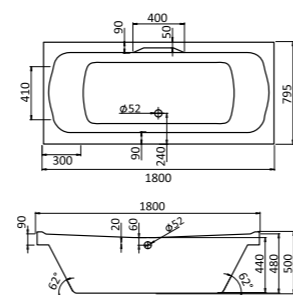

Прямоугольная ванна Корсика 180x80

Артикул	Название	Глубина, мм	Объем, л	Комплектация
1.WH11.1.981	Корсика 180x80	440	260	1.WH11.2.420 Монтажный комплект 1.WH50.1.569 Фронтальная панель 1.WH20.7.785 Боковая панель, левая 1.WH20.7.786 Боковая панель, правая