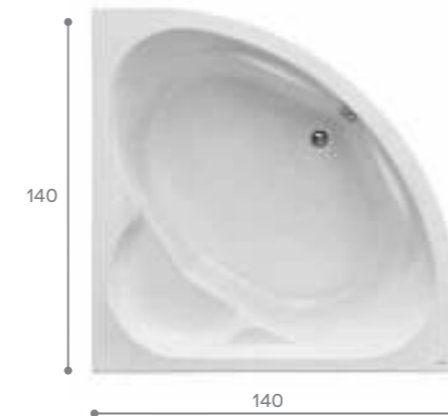

Индивидуальность

Угловая ванна поможет придать вашей ванной комнате индивидуальность. Симметричные модели подойдут для просторных помещений. Такие размеры позволяют чувствовать себя очень комфортно, даже если вы принимаете ее вдвоем. Элегантность и эргономичность ванн Santek позволяют говорить о процессе принятия ванны, как об истинном удовольствии, доступном широкому кругу потребителей.

КАРИБЫ