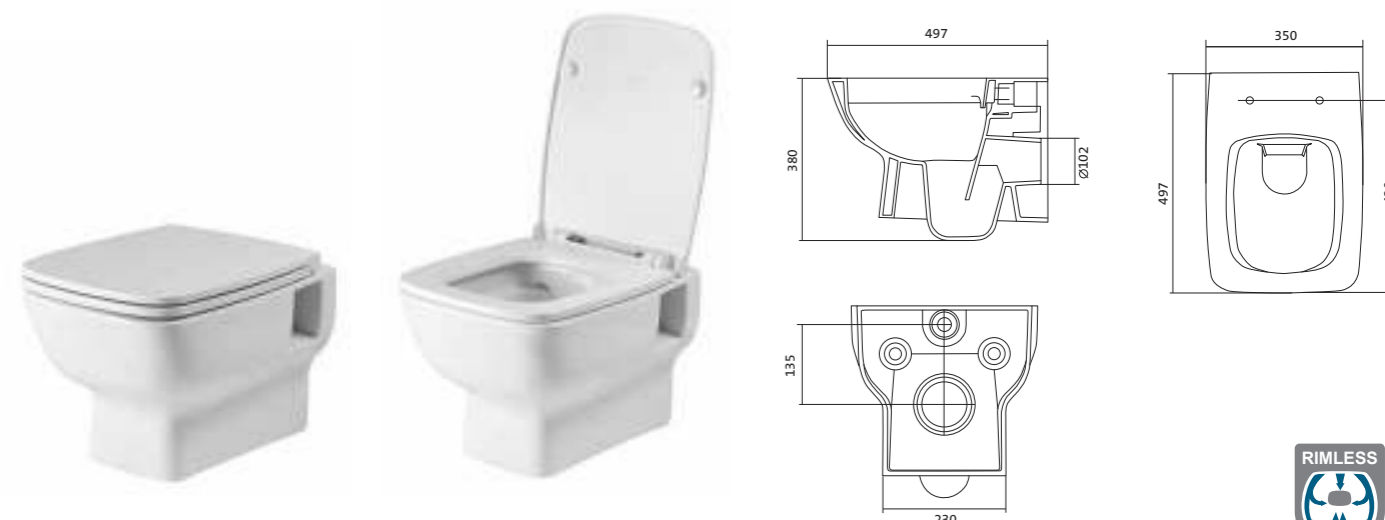

Унитаз подвесной безободковый Neo rimless

габариты, мм

	длина	высота	ширина
Унитаз подвесной безободковый Neo rimless	497	380	350

Артикул	Комплектация		
1.WH30.2.411	1.WH30.2.429	чаша унитаза подвесного безободкового Neo rimless	1.WH30.2.450 дюропластовое сиденье с функцией мягкого закрывания и быстрого снятия