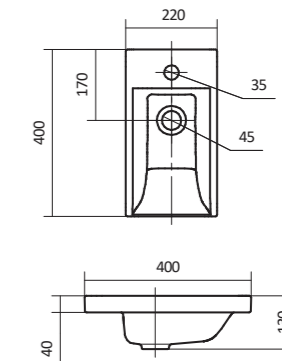

Умывальник Миранда-40

1.WH30.2.500

Умывальник Миранда-40

400x220x130