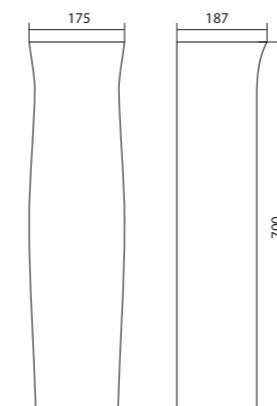

Чертеж умывальника Лонги-45