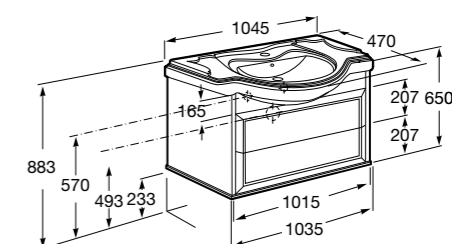

Модуль для раковины 600 мм

**Victoria Nord Ice Edition**

Модуль для раковины 600 мм

Модуль для раковины 800 мм

**America Evolution W**

Модуль для раковины 850 мм

Модуль для раковины 1050 мм

America Evolution L