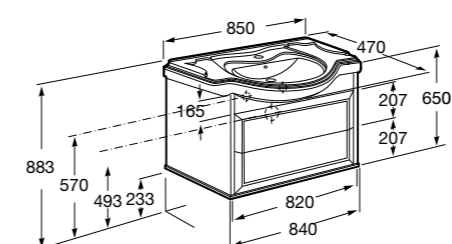

America Evolution W

Модуль для раковины 850 мм

Модуль для раковины 1050 мм