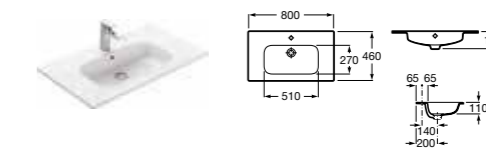

Раковина

Арт. 32799C000 Victoria-N Unik, 800 мм