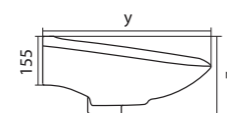

Умывальник Бриз

1.WH11.0.442	Умывальник Бриз-40	400x265x153	левое отверстие	
1.WH11.0.445	Умывальник Бриз-40	400x265x153	правое отверстие	
1.WH11.0.439	Умывальник Бриз-40	400x265x153	без отверстия	
1.WH11.0.451	Умывальник Бриз-50	500x360x170	с отверстием	1.WH11.0.595 Постамент БИЦ
1.WH11.0.448	Умывальник Бриз-50	500x360x170	без отверстия	1.WH11.0.595 Постамент БИЦ
1.WH11.0.460	Умывальник Бриз-55	552x451x198	с отверстием	1.WH11.0.595 Постамент БИЦ
1.WH11.0.457	Умывальник Бриз-55	552x451x198	без отверстия	1.WH11.0.595 Постамент БИЦ
1.WH11.0.466	Умывальник Бриз-60	595x488x212	с отверстием	1.WH11.0.595 Постамент БИЦ
1.WH11.0.463	Умывальник Бриз-60	595x488x212	без отверстия	1.WH11.0.595 Постамент БИЦ
1.WH11.0.595	Постамент БИЦ			

x	y	z	f
500	360	170	148
552	451	198	165
595	488	212	212