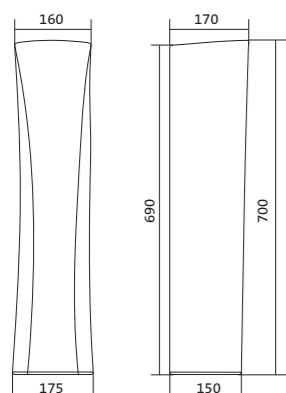

x	y	z	f
500	360	170	148
552	451	198	165
595	488	212	212

Чертеж умывальника Бриз-40