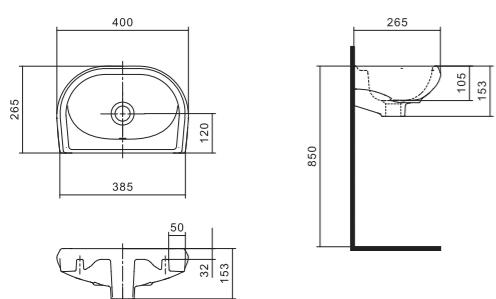

Чертеж умывальника Анимо-40

Чертеж умывальников Анимо-50, Анимо-55, Анимо-60

x	y	z	f
500	392	190	170
550	440	205	200
585	475	202	200

Умывальник Бриз

1.WH11.0.442	Умывальник Бриз-40	400x265x153	левое отверстие	
1.WH11.0.445	Умывальник Бриз-40	400x265x153	правое отверстие	
1.WH11.0.439	Умывальник Бриз-40	400x265x153	без отверстия	
1.WH11.0.451	Умывальник Бриз-50	500x360x170	с отверстием	1.WH11.0.595 Постамент БИЦ
1.WH11.0.448	Умывальник Бриз-50	500x360x170	без отверстия	1.WH11.0.595 Постамент БИЦ
1.WH11.0.460	Умывальник Бриз-55	552x451x198	с отверстием	1.WH11.0.595 Постамент БИЦ
1.WH11.0.457	Умывальник Бриз-55	552x451x198	без отверстия	1.WH11.0.595 Постамент БИЦ
1.WH11.0.466	Умывальник Бриз-60	595x488x212	с отверстием	1.WH11.0.595 Постамент БИЦ
1.WH11.0.463	Умывальник Бриз-60	595x488x212	без отверстия	1.WH11.0.595 Постамент БИЦ
1.WH11.0.595	Постамент БИЦ			