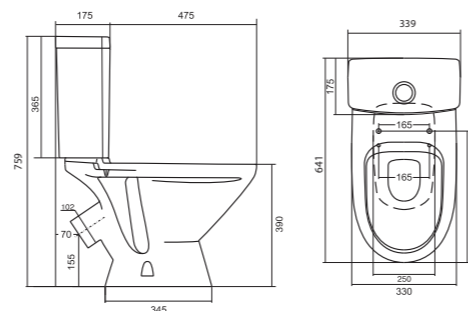

Унитаз-компакт Бриз

	габариты, мм			тип монтажа
	длина	высота	ширина	
Унитаз-компакт Бриз	671	706	390	открытый

Артикул	Комплектация		
1.WH20.2.569	1.WH11.0.384	чаша унитаза Бриз	1.WH10.6.823 однорежимная арматура
	1.WH11.0.639	бачок Бриз	1.WH30.1.947 полипропиленовое сиденье
	1.WH10.8.693	комплект крепления к полу	
1.WH30.2.138	1.WH11.0.384	чаша унитаза Бриз	1.WH30.2.105 двухрежимная арматура
	1.WH11.0.639	бачок Бриз	1.WH10.6.901 дюропластовое сиденье
	1.WH10.8.693	комплект крепления к полу	

Унитаз-компакт Лига

	габариты, мм			тип монтажа
	длина	высота	ширина	
Унитаз-компакт Лига	641	759	339	открытый

Артикул	Комплектация		
1.WH30.2.141	1.WH30.1.855	чаша Лига	1.WH30.2.104 двухрежимная арматура
	1.WH30.1.856	бачок Лига	1.WH10.6.906 дюропластовое сиденье
	1.WH10.8.693	комплект крепления к полу	
1.WH30.2.197	1.WH30.1.855	чаша Лига	1.WH30.2.104 двухрежимная арматура
	1.WH30.1.856	бачок Лига	1.WH30.2.199 полипропиленовое сиденье
	1.WH10.8.693	комплект крепления к полу	