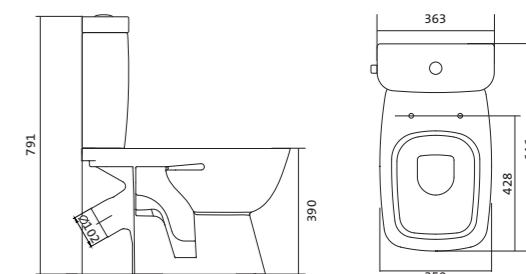

Артикул	Комплектация		
1.WH30.2.408	1.WH30.2.469	чаша унитаза Нео Лайт	1.WH30.2.299 двухрежимная арматура
	1.WH30.2.189	бачок Нео	1.WH30.2.467 дюропластовое сиденье с функцией
	1.WH10.8.693	комплект крепления к полу	быстрого снятия
1.WH30.2.409	1.WH30.2.469	чаша унитаза Нео Лайт	1.WH30.2.299 двухрежимная арматура
	1.WH30.2.189	бачок Нео	1.WH30.2.466 дюропластовое сиденье с функцией
	1.WH10.8.693	комплект крепления к полу	мягкого закрывания и быстрого снятия
1.WH30.2.471	1.WH30.2.469	чаша унитаза Нео Лайт	1.WH30.2.299 двухрежимная арматура
	1.WH30.2.189	бачок Нео	1.WH30.2.449 тонкое дюропластовое сиденье
	1.WH10.8.693	комплект крепления к полу	с функцией мягкого закрывания и быстрого снятия