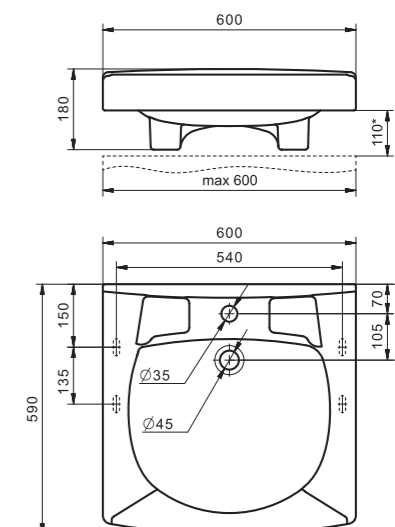

Умывальник Пилот-60

1.WH30.1.971	Умывальник Пилот-60	600x590x180	с кронштейном, крепежом и сифоном
1.WH11.0.572	Умывальник Пилот-60	600x590x180