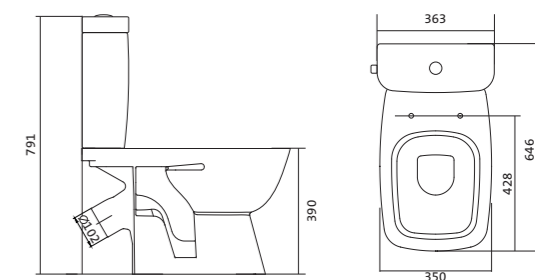

## Унитаз-компакт Нео

габариты, мм тип монтажа

Унитаз-компакт Нео	габариты, мм			скрытый
	длина	высота	ширина	
	648	785	365	

Артикул	Комплектация		
1.WH30.2.187	1.WH30.2.188	чаша унитаза Нео	1.WH30.2.299 двухрежимная арматура
	1.WH30.2.189	бачок Нео	1.WH30.2.192 дюропластовое сиденье
	1.WH30.1.852	комплект крепления к полу	
1.WH30.2.194	1.WH30.2.188	чаша унитаза Нео	1.WH30.2.299 двухрежимная арматура
	1.WH30.2.189	бачок Нео	1.WH30.2.193 дюропластовое сиденье с функцией
	1.WH30.1.852	комплект крепления к полу	мягкого закрывания и быстрого снятия
1.WH30.2.470	1.WH30.2.188	чаша унитаза Нео	1.WH30.2.299 двухрежимная арматура 1.WH30.2.450
	1.WH30.2.189	бачок Нео	тонкое дюропластовое сиденье
	1.WH30.1.852	комплект крепления к полу	с функцией мягкого закрывания и быстрого снятия

## Унитаз-компакт Нео Лайт

габариты, мм тип монтажа

Унитаз-компакт Нео Лайт	габариты, мм			открытый
	длина	высота	ширина	
	646	791	363	

Артикул	Комплектация		
1.WH30.2.408	1.WH30.2.469	чаша унитаза Нео Лайт	1.WH30.2.299 двухрежимная арматура
	1.WH30.2.189	бачок Нео	1.WH30.2.467 дюропластовое сиденье с функцией
	1.WH10.8.693	комплект крепления к полу	быстрого снятия
1.WH30.2.409	1.WH30.2.469	чаша унитаза Нео Лайт	1.WH30.2.299 двухрежимная арматура
	1.WH30.2.189	бачок Нео	1.WH30.2.466 дюропластовое сиденье с функцией
	1.WH10.8.693	комплект крепления к полу	мягкого закрывания и быстрого снятия
1.WH30.2.471	1.WH30.2.469	чаша унитаза Нео Лайт	1.WH30.2.299 двухрежимная арматура
	1.WH30.2.189	бачок Нео	1.WH30.2.449 тонкое дюропластовое сиденье
	1.WH10.8.693	комплект крепления к полу	с функцией мягкого закрывания и быстрого снятия