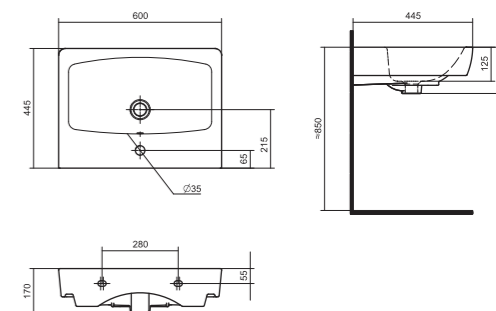

Умывальник Нео-60

1.WH30.2.186 Умывальник Нео-60 600x445x170