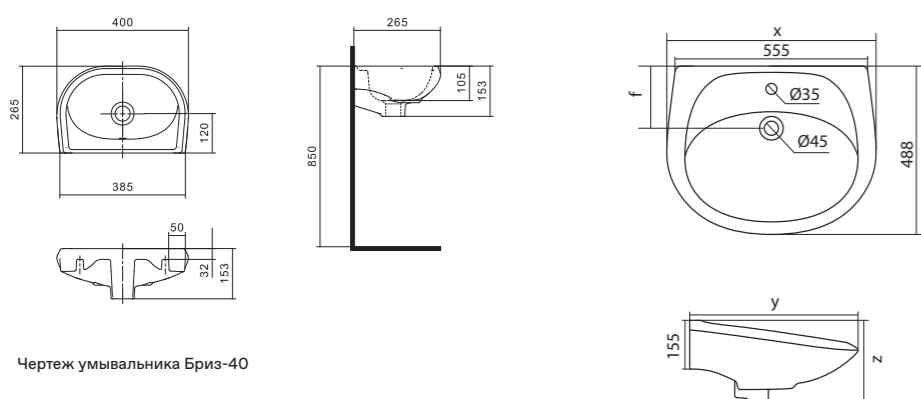

Чертеж умывальников Бриз-50, Бриз-55, Бриз-60

1.WH11.0.442	Умывальник Бриз-40	400x265x153	левое отверстие	
1.WH11.0.445	Умывальник Бриз-40	400x265x153	правое отверстие	
1.WH11.0.439	Умывальник Бриз-40	400x265x153	без отверстия	
1.WH11.0.451	Умывальник Бриз-50	500x360x170	с отверстием	1.WH11.0.595 Постамент БИЦ
1.WH11.0.448	Умывальник Бриз-50	500x360x170	без отверстия	1.WH11.0.595 Постамент БИЦ
1.WH11.0.460	Умывальник Бриз-55	552x451x198	с отверстием	1.WH11.0.595 Постамент БИЦ
1.WH11.0.457	Умывальник Бриз-55	552x451x198	без отверстия	1.WH11.0.595 Постамент БИЦ
1.WH11.0.466	Умывальник Бриз-60	595x488x212	с отверстием	1.WH11.0.595 Постамент БИЦ
1.WH11.0.463	Умывальник Бриз-60	595x488x212	без отверстия	1.WH11.0.595 Постамент БИЦ
1.WH11.0.595	Постамент БИЦ			

x	y	z	f
500	360	170	148
552	451	198	165
595	488	212	212