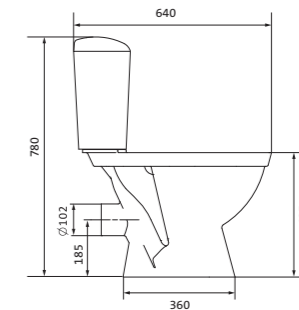

Унитаз-компакт Паллада

	габариты, мм			тип монтажа
	длина	высота	ширина	
Унитаз-компакт Паллада	640	780	370	открытый

Артикул	Комплектация
1.WH30.2.371	1.WH30.2.372 чаша унитаза Паллада
	1.WH30.2.373 бачок унитаза Паллада
	1.WH10.8.693 комплект крепления к полу
1.WH30.2.376	1.WH30.2.372 чаша унитаза Паллада
	1.WH30.2.373 бачок унитаза Паллада
	1.WH10.8.693 комплект крепления к полу
	1.WH30.2.382 двухрежимная арматура
	1.WH30.2.377 полипропиленовое сиденье
	1.WH30.2.382 двухрежимная арматура
	1.WH30.2.378 дюропластовое сиденье