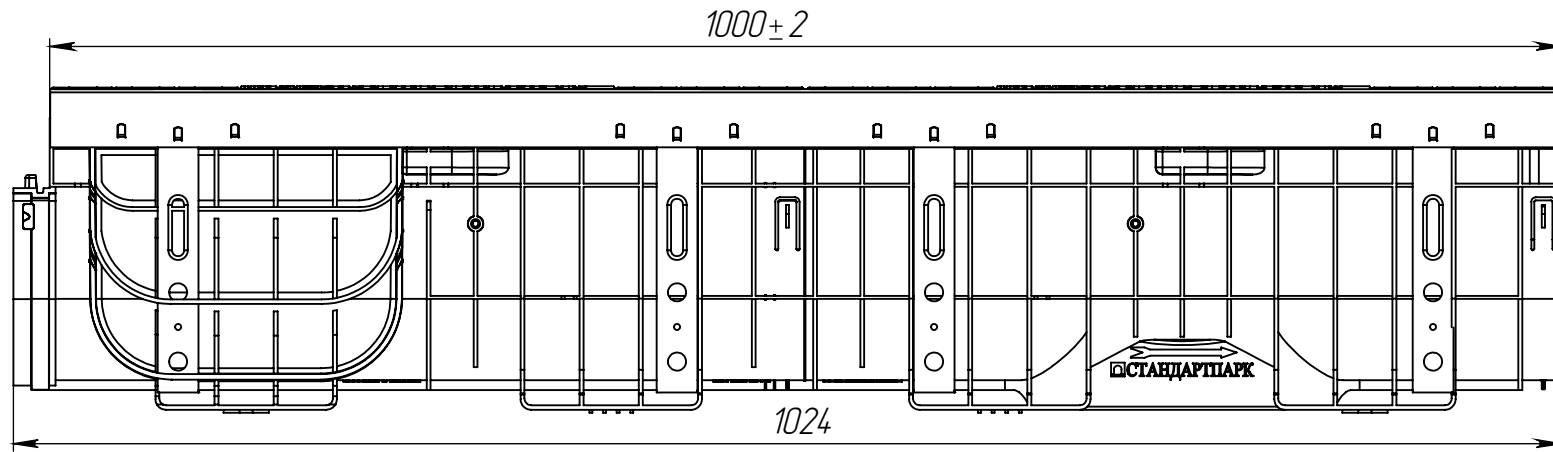

ЛВ-20.26.20-ПП-ВЧ-Щ5

Перв. примен.

Справ. №

Подп. и дата

Изм. № дудл.

Взам.инв.

Подп. и дата

Изм. № подл.

					ЛВ-20.26.20-ПП-ВЧ-Щ5			Арт. 08540355-М
Изм	Лист	И документа	Подп.	Дата	Комплект лотка водоотводного с решеткой "шина"	Лит.	Масса	Масштаб
Разраб.		Денисова Н.А.		08.02.16			25.13	1:5
Пров.		Белецкий С.Л.				Лист	Листов 1	
Т. контр		Белецкий С.Л.						
Н. контр		Запольская А.В.						
Утв.		Камышников О.А.						