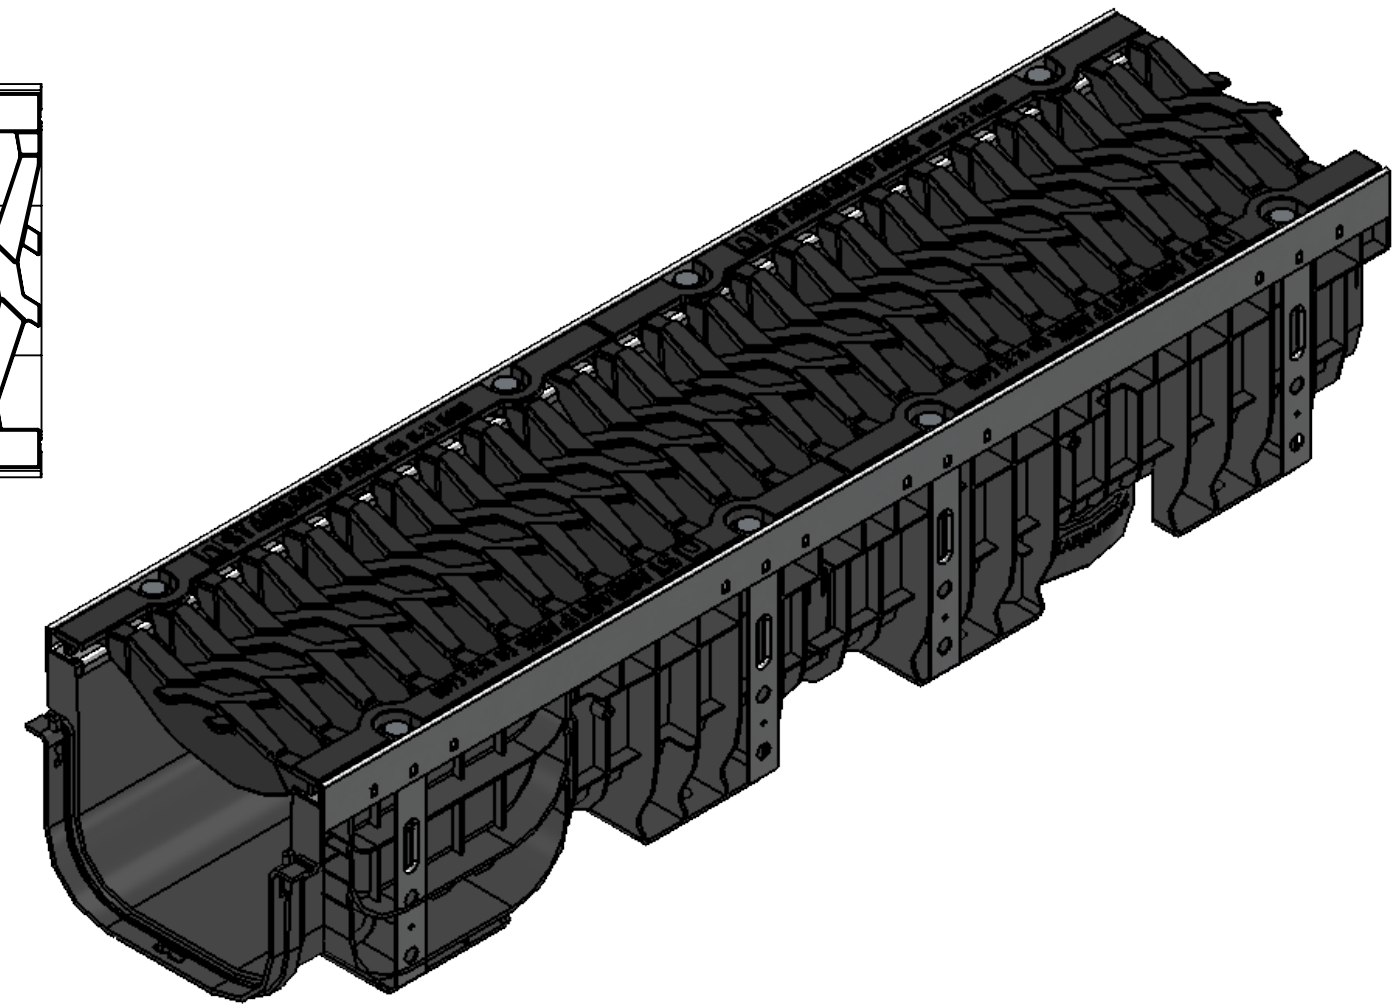

ЛВ-20.26.20-ПП-ВЧ-Щ5

Перв. примен.

Справ. №

Подп. и дата

Изм. № дудл.

Взам.инв.

Подп. и дата

Изм. № подл.

					ЛВ-20.26.20-ПП-ВЧ-Щ5			Арт. 08540355-М
Изм	Лист	И документа	Подп.	Дата	Комплект лотка водоотводного с решеткой "шина"	Лит.	Масса	Масштаб
Разраб.		Денисова Н.А.		08.02.16			25.13	1:5
Пров.		Белецкий С.Л.				Лист	Листов 1	
Т. контр		Белецкий С.Л.						
Н. контр		Запольская А.В.						
Утв.		Камышников О.А.						