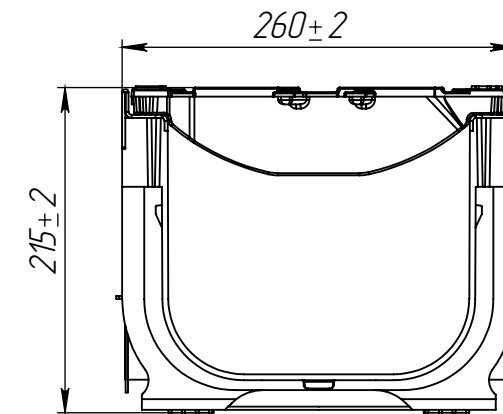

					ЛВ-20.26.20-ПП-ВЧ-Щ5			Арт. 08540355-М
Изм	Лист	И документа	Подп.	Дата	Комплект лотка водоотводного с решеткой "шина"	Лит.	Масса	Масштаб
Разраб.		Денисова Н.А.		08.02.16			25.13	1:5
Пров.		Белецкий С.Л.				Лист	Листов 1	
Т. контр		Белецкий С.Л.						
Н. контр		Запольская А.В.						
Утв.		Камышников О.А.						