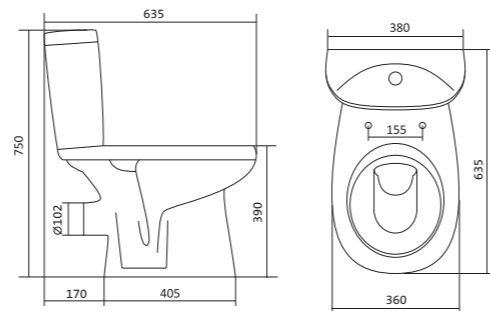

Унитаз-компакт Анимо

	габариты, мм			тип монтажа
	длина	высота	ширина	
Унитаз-компакт Анимо с вертикальным выпуском	625	765	380	открытый

Артикул	Комплектация		
1.WH11.0.038	1.WH11.0.396	чаша унитаза Анимо вертикальная	1.WH10.7.275 однорежимная арматура
	1.WH11.0.645	бачок Анимо	1.WH30.1.834 полипропиленовое сиденье
	1.WH10.8.693	комплект крепления к полу	
1.WH30.2.133	1.WH11.0.396	чаша унитаза Анимо вертикальная	1.WH50.1.712 двухрежимная арматура
	1.WH11.0.645	бачок Анимо	1.WH10.6.914 дюропластовое сиденье
	1.WH10.8.693	комплект крепления к полу	
1.WH30.2.136	1.WH11.0.396	чаша унитаза Анимо вертикальная	1.WH50.1.712 двухрежимная арматура
	1.WH11.0.645	бачок Анимо	1.WH10.6.897 дюропластовое сиденье с функцией мягкого закрывания и быстрого снятия
	1.WH10.8.693	комплект крепления к полу	

Унитаз-компакт Анимо

	габариты, мм			тип монтажа
	длина	высота	ширина	
Унитаз-компакт Анимо с горизонтальным выпуском	635	750	380	открытый

Артикул	Комплектация
1.WH11.0.035	1.WH11.0.390 чаша унитаза Анимо горизонтальная 1.WH11.0.645 бачок Анимо 1.WH10.8.693 комплект крепления к полу 1.WH10.7.275 однорежимная арматура 1.WH30.1.834 полипропиленовое сиденье
1.WH30.2.132	1.WH11.0.390 чаша унитаза Анимо горизонтальная 1.WH11.0.645 бачок Анимо 1.WH10.8.693 комплект крепления к полу 1.WH50.1.712 двухрежимная арматура 1.WH10.6.914 дюропластовое сиденье
1.WH30.2.135	1.WH11.0.390 чаша унитаза Анимо горизонтальная 1.WH11.0.645 бачок Анимо 1.WH10.8.693 комплект крепления к полу 1.WH50.1.712 двухрежимная арматура 1.WH10.6.897 дюропластовое сиденье с функцией мягкого закрывания и быстрого снятия