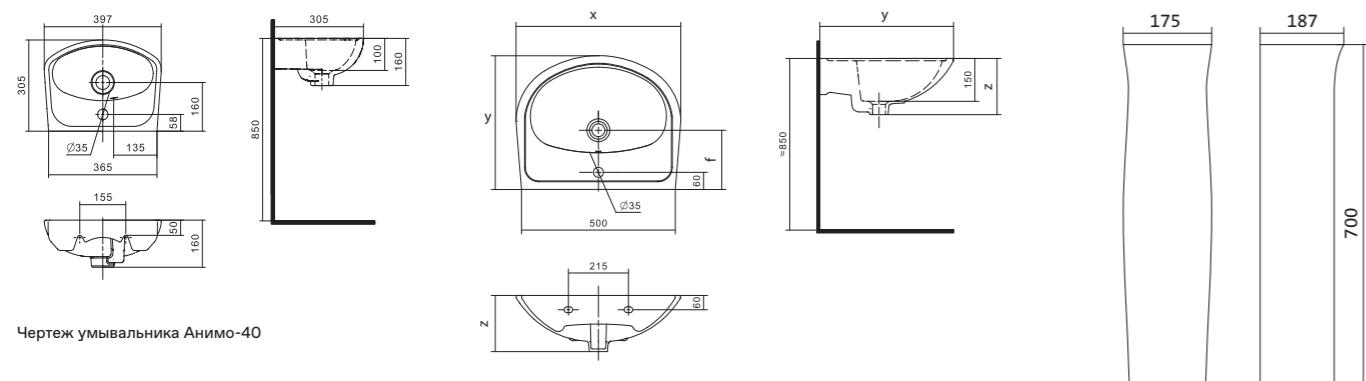

Чертеж умывальника Анимо-40

Чертеж умывальников Анимо-50, Анимо-55, Анимо-60

x	y	z	f
500	392	190	170
550	440	205	200
585	475	202	200

Унитаз-компакт Анимо

	габариты, мм			тип монтажа
	длина	высота	ширина	
Унитаз-компакт Анимо с диагональным выпуском	635	750	380	открытый