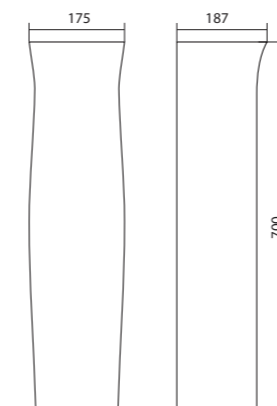

1.WH50.1.753	Умывальник Лонги-45	455x420x200	с отверстием	1.WH11.0.587 Постамент Анимо
1.WH50.1.754	Умывальник Лонги-50	500x420x195	с отверстием	1.WH11.0.587 Постамент Анимо
1.WH50.1.755	Умывальник Лонги-55	550x420x195	с отверстием	1.WH11.0.587 Постамент Анимо
1.WH11.0.587	Постамент Анимо			
1.WH50.1.771	Комплект кронштейнов 250 мм