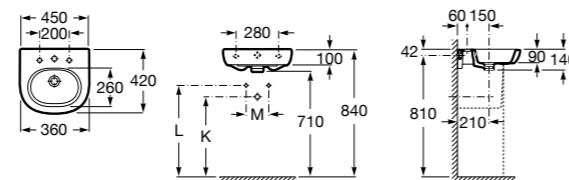

## Meridian

**325245000** Настенная керамическая раковина. Смеситель не входит в комплект.

**335240000** Пьедестал для керамической раковины.

**337241000** Полуьпедестал для керамической раковины.