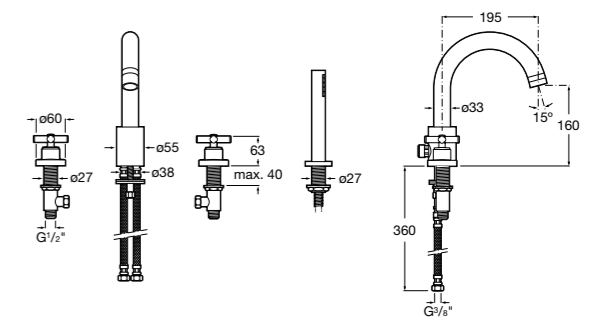

Pals ©

5A986DC00 Монтируемый на край ванны смеситель для ванны-душа с центральным изливом, с переключателем и душевой лейкой.