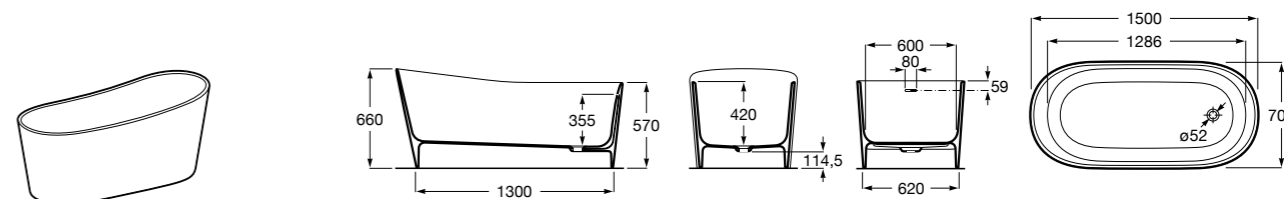

Maui Round ©

248499000 Овальная ванна STONEX®, интегрированный слив-перелив, донный клапан с системой click-clack.