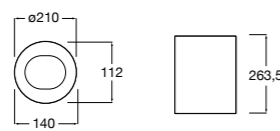

## Public

- 817415002** Урна для мусора без крышки, отделка сталь-сатин. 6 литров.