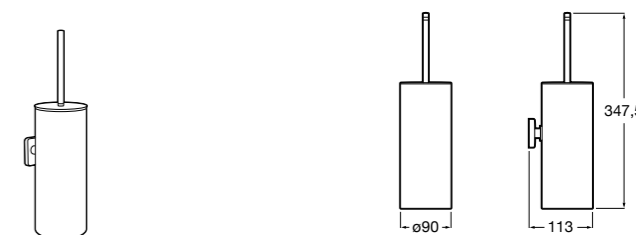

Размеры в мм

**Victoria**  
**816666001** Настенный держатель для щетки. Крепление на болты или клей.

**Victoria**  
**816667001** Настенный держатель для щетки. Крепление на болты или клей.

**Onda**  
**3870ZE000** Настенный держатель для щетки.