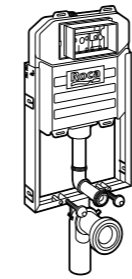

Basic WC Compact

890080120 Каркас со встроенным бачком двойного смыва для подвесного унитаза. Патрубок Ø 90 и 110. Межосевое расстояние 180 мм или 230 мм. Верхнее гидравлическое соединение. Может быть укомплектован совместимой панелью смыва Roca (в комплект не входит).