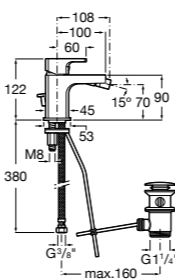

L90

5A6301C00 Смеситель для биде с рычагом сбоя, регулятором направления потока, донным клапаном и гибкой подводкой. Cold start.