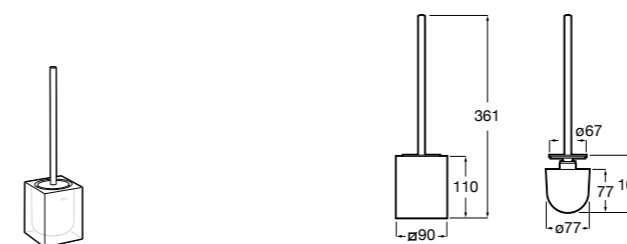

Размеры в мм

**Onda**  
3870ZF000 Напольный держатель для щеток.

**Ice**  
816863012 Напольный держатель для щеток. Черный цвет.  
816863009 Напольный держатель для щеток. Белый цвет.  
816863013 Напольный держатель для щеток. Синий цвет.