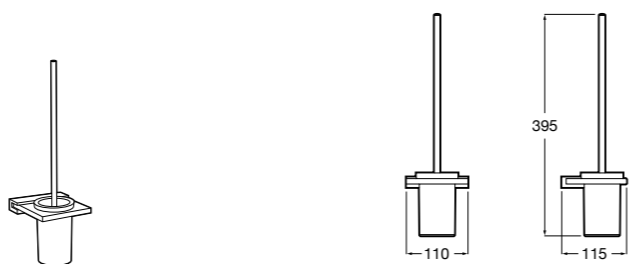

Nuova
816530001 Настенный держатель для щетки.

Размеры в мм