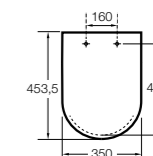

The Gap Square

1. **801470..4** Сиденье и крышка для унитаза.
2. **801472..4** Сиденье и крышка с механизмом «мягкое закрытие» для унитаза.