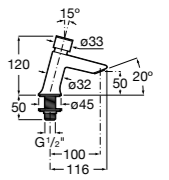

Instant

1. **5A4477C00** Кран для раковины с аэратором. Подвод одной воды. Ограничитель расхода 2 л/мин. Автоматическое закрытие через 15 секунд.