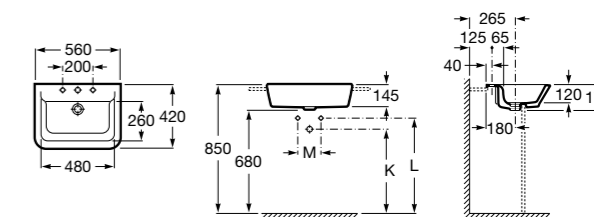

### The Gap Original

**32747S000** Раковина керамическая, полувстраиваемая. Смеситель не входит в комплект.

Размеры в мм

**Diverta**

**32711S000** Раковина керамическая, полувстраиваемая. Смеситель не входит в комплект.