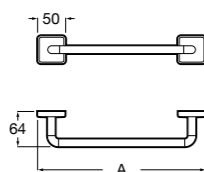

**Hotel's Classic**

815429001 Полотенцедержатель настенный.

**Onda**

Полотенцедержатель.

	A	B
3870ZH000	600	560
3870ZG000	450	420
3870ZJ000	300	260

**Victoria**

816658001 Двойной вращающийся полотенцедержатель.