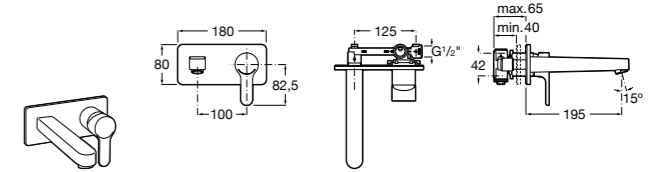

L20

5A3L09C00 Встраиваемый смеситель для раковины. Для установки вместе с арт. 525220603.

525220603 Универсальный монтажный блок для встраиваемого смесителя для раковины.