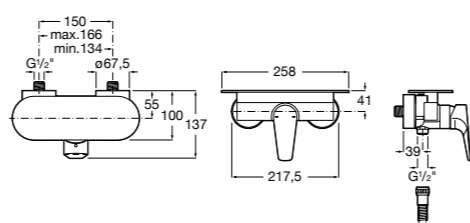

Atlas

5A2190C0M Монтируемый на стену смеситель для душа.

5B4961TP0 Опционально полочка-мыльница.

Размеры в мм