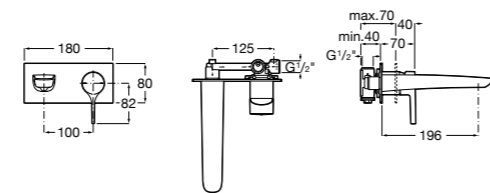

L90

5A3L20C00 Встраиваемый смеситель для раковины. Для установки вместе с арт. 525220603.

525220603 Универсальный монтажный блок для встраиваемого смесителя для раковины.