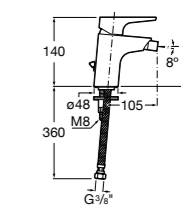

Atlas

5A6190C00 Смеситель для биде с регулятором направления потока, цепочкой и гибкой подводкой.