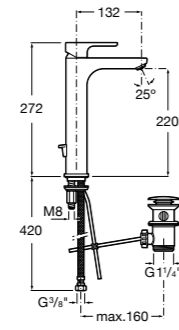

5A3C09C00 Смеситель для раковины с высоким изливом, донным клапаном и гибкой подводкой. Cold start.

5A384BC00 Смеситель для раковины с высоким поворотным изливом, донным клапаном click-clack и гибкой подводкой.