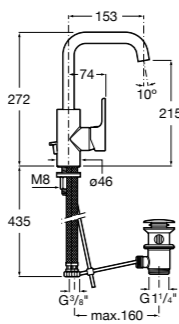

5A4009C00 Смеситель со средней высотой излива, гибкой подводкой. Cold start.

5A353AC00 Встраиваемый смеситель для раковины. Для установки вместе с арт. 525220603.

5A353A..0 Встраиваемый смеситель для раковины. Покрытие Everlux. Для установки вместе с арт. 525220603.

525220603 Универсальный монтажный блок для встраиваемого смесителя для раковины.

5252206.. Универсальный монтажный блок для встраиваемого смесителя для раковины. Покрытие Everlux.