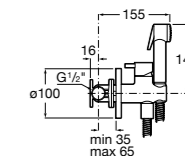

Be Fresh

5B9361C00	Комплект гигиенического душа со смесителем, встраиваемый. Включает: душевую лейку и гибкий шланг.