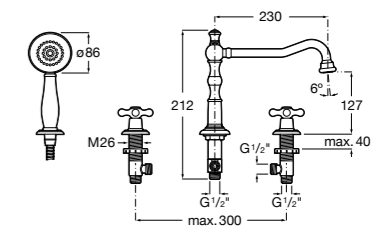

Loft

5A0943C00 Монтируемый на край ванны смеситель с высоким изливом для ванны и душа с переключателем, душевой лейкой и гибким душевым шлангом 1,75 м.