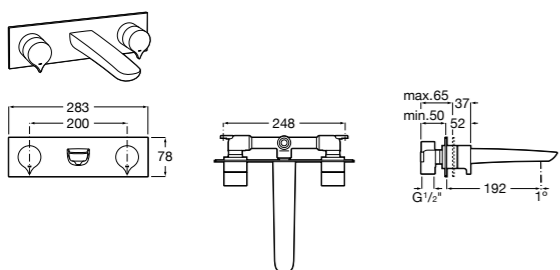

**Insignia**

**5A453AC00** Встраиваемый смеситель для раковины.

**Loft**

**5A4743C00** Встраиваемый в стену смеситель для раковины с изливом 190 мм.

**Carmen**

**5A474BC00** Встраиваемый в стену смеситель для раковины.