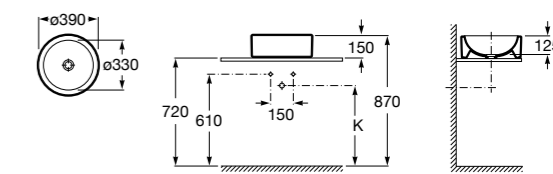

Terra

32722D000 Накладная керамическая раковина. Смеситель не входит в комплект.