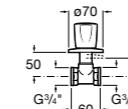

Brava

5A1630C00 Встраиваемый вентиль. 3/4". Синий указатель (холодная).

5A0630C00 Встраиваемый вентиль. 3/4". Красный указатель (горячая).