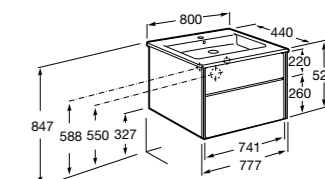

**Ronda**

<b>ZRU9303004</b>	Мебельный модуль бетон/белый матовый.
<b>ZRU9302965</b>	Мебельный модуль белый глянцев/антрацит.
<b>327470000</b>	Раковина The Gap Original 800.

**Victoria Ice Edition 3 ящика**