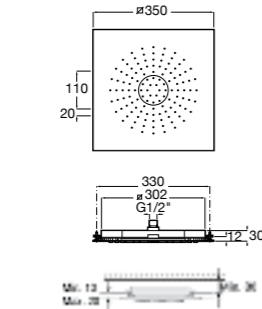

Raindream

5B3150C00 Круглая душевая насадка. Хромированная нержавеющая сталь. Крепится к потолку.