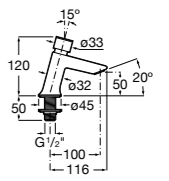

Instant

1. **5A4277C00** Смеситель для раковины с аэратором. Подвод одной воды. Ограничитель расхода 6 л/мин. Автоматическое закрытие через 15 секунд.
2. **5A4577C00** Смеситель для раковины с аэратором. Подвод одной воды. Ограничитель расхода 6 л/мин. Автоматическое закрытие через 15 секунд. С антиблокировочной системой.