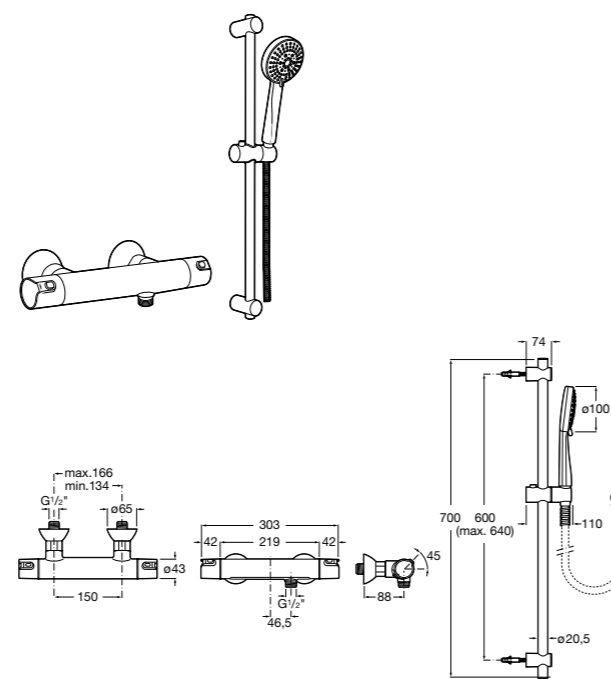

T-500

5D0418C00

Комплект состоит из внешнего термостатического смесителя для душа и набора для душа с ручным душем 100 мм с 3 режимами потока, штанги 700 мм, регулируемого держателя для ручного душа и гибкого шланга 1,70 м.