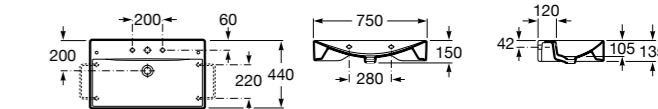

Hall

32762G000 Настенная или накладная керамическая раковина. Смеситель не входит в комплект.

337621000 Полупьедестал для керамической раковины.