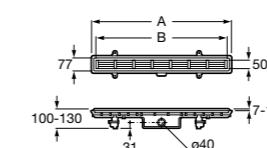

Plate X1

PLATE X1 - Крышка сливного отверстия, совместима с In-Drain Channel.

	A	B
276095000	950 x 50	990 950
276155000	850 x 50	890 850
276094000	750 x 50	790 750
276093000	650 x 50	690 650