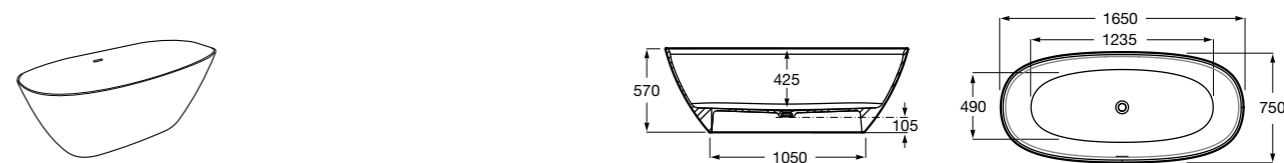

Ванны из материала Stonex®

Ariane

248470000 Свободнстоящая ванна STONEX®, объем 240 л. Интегрированный слив-перелив, донный клапан с системой click-clack.