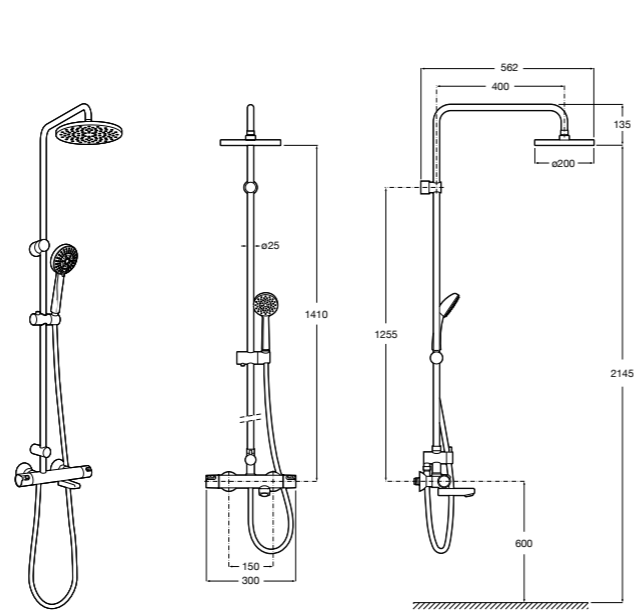

Victoria-T

5A2718C00* Душевая стойка со смесителем и термостатом для ванны и душа. С поворотным изливом. Включает: верхний душ диаметром 200 мм, ручной душ диаметром 100 мм с одним режимом напора воды, гибкий металлический шланг 1,7 м и держатель с возможностью регулировки наклона и высоты.