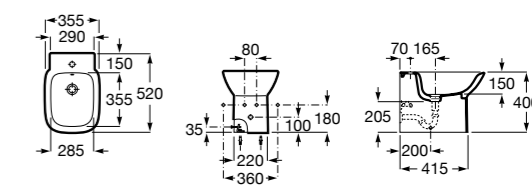

Dama

357787000 Биде укороченное приставное к стене, без крышки. Смеситель не входит в комплект.
80678C004 Крышка для укороченного биде с механизмом «мягкое закрывание».
80678B004 Крышка для укороченного биде.

Debba Square

355997000 Биде укороченное приставное к стене, без крышки. Смеситель не входит в комплект.