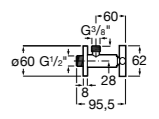

### Запорный кран

- 525168100** Керамический угловой запорный кран 1/2" x 3/8".  
**525170900** Керамический угловой запорный кран 1/2" x 1/2".