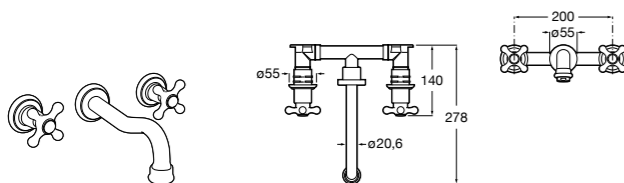

**Insignia**

**5A453AC00** Встраиваемый смеситель для раковины.

**Loft**

**5A4743C00** Встраиваемый в стену смеситель для раковины с изливом 190 мм.

**Carmen**

**5A474BC00** Встраиваемый в стену смеситель для раковины.