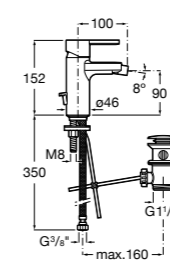

Naia

5A6096C00 Смеситель для биде с регулятором направления потока, донным клапаном и гибкой подводкой.

5A6A96..0 Смеситель для биде с регулятором направления потока и гибкой подводкой. Не включает донный клапан. Покрытие Everlux.