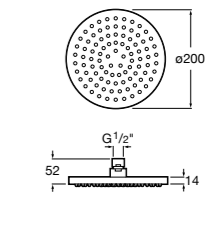

#### Stella

**5B103C00** Душевая насадка с тремя функциями (Rain, Soft и Pulse).

**5B103C00** Душевая насадка с одной функцией (Rain).