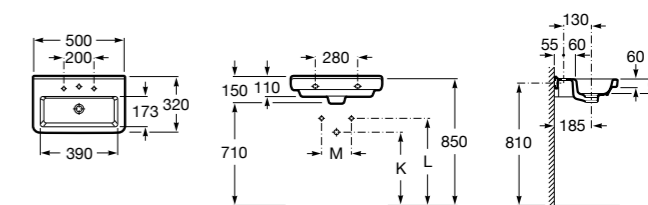

Dama

327788000 Настенная керамическая раковина. Смеситель не входит в комплект.

337782000 Полупьедестал для керамической раковины компакт.