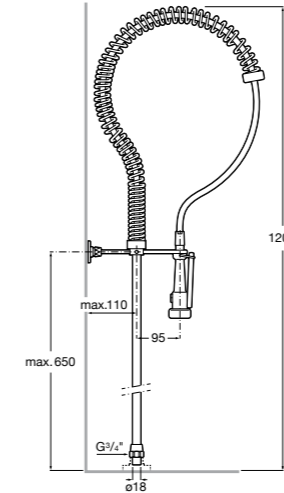

Instant Pro

1. **5A8564C00** Промышленный излив 1200 мм с 1 выходом.