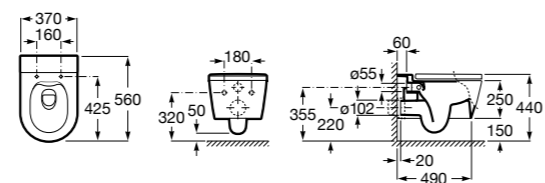

## Inspira Square

**346537..0** SQUARE - Подвесная чаша Rimless с горизонтальным выпуском. Включает: крепежный комплект. Для установки выберите систему инсталляции Rosa для подвесных унитазов.

**801532..B** SQUARE - Сиденье и крышка с механизмом «мягкое закрывание» для унитаза. Материал SUPRALIT®.