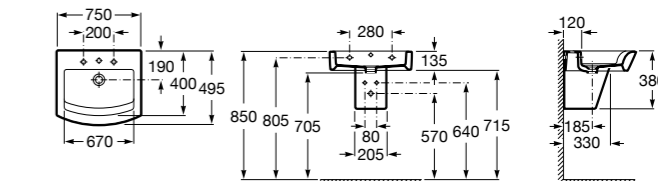

Prisma

327545000 Настенная или накладная керамическая раковина. Смеситель не входит в комплект.