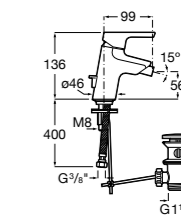

Malva

5A603BC00 Смеситель для биде с регулятором направления потока, донным клапаном и гибкой подводкой.