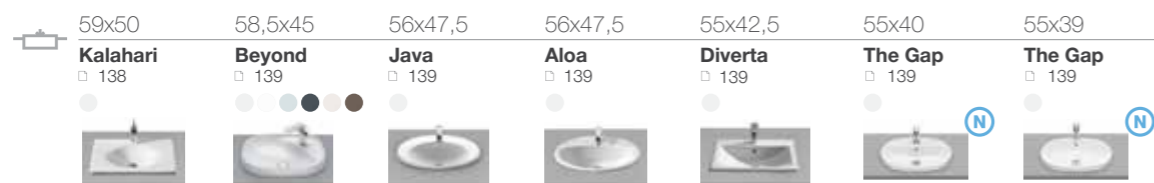

## Раковины для установки на столешницу

65-75

60-64

55-59

55-59

50-54