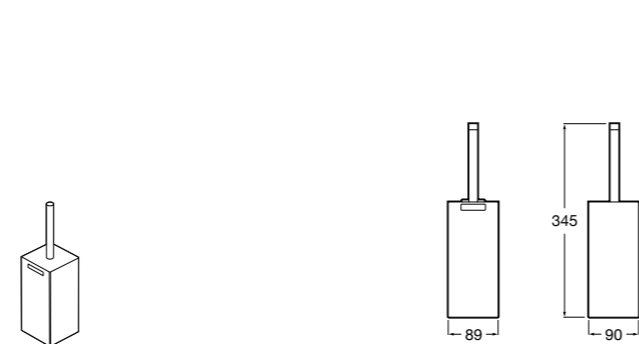

Rubik
816852001 Напольный держатель для щеток. Хром.
816852024 Напольный держатель для щеток. Черный цвет. ®