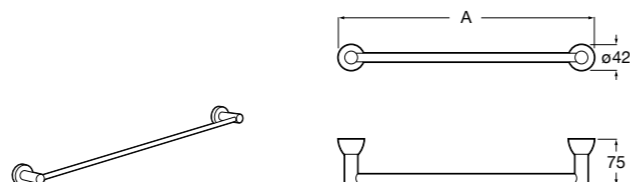

**Record ®**

A817661001 Двойной крючок.

**Superinox**

Полотенцедержатель.

	A
817308002	600
817307002	400

**Record ®**

817660001 Крючок.

**Nuova**