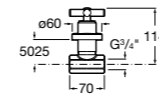

Loft

5A1643C00 Встраиваемый вентиль. 3/4". F-указатель (холодная).

5A1943C00 Встраиваемый вентиль. 3/4". C-указатель (горячая).