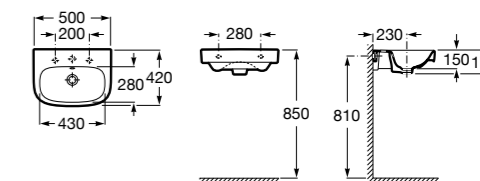

Debba

32799600Y Настенная керамическая раковина. Смеситель не входит в комплект.

33799000Y Пьедестал для керамической раковины.

33799100Y Полупьедестал для керамической раковины.