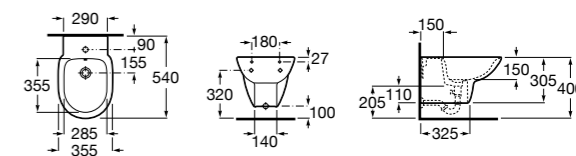

Debba Round ©

357999000 Подвесное биде без крышки. Смеситель не входит в комплект. Для установки подвесных биде необходима совместимая система инсталляции Rosa.

806B2000B Крышка для биде с креплениями из нержавеющей стали. Материал SUPRALIT®.

Размеры в мм