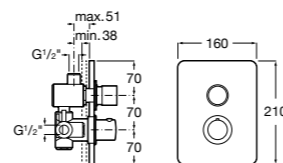

Смесители для душа/ встраиваемые / с термостатом

Avant

1. **5A0679C00** Встраиваемый смеситель-термостат для душа.