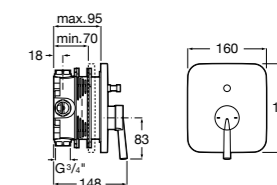

Pals

5A0B6DC00 Встраиваемый смеситель для ванны-душа с переключателем потока. Установка с RocaBox Арт. 525869403.