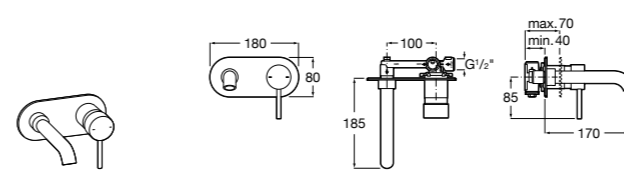

Lanta

5A3511C00 Встраиваемый смеситель для раковины. Для установки вместе с арт. 525220603.

525220603 Универсальный монтажный блок для встраиваемого смесителя для раковины.