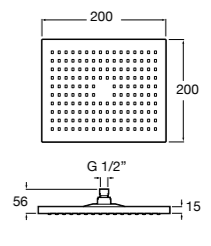

#### Stella

**5B103C00** Душевая насадка с тремя функциями (Rain, Soft и Pulse).

**5B103C00** Душевая насадка с одной функцией (Rain).