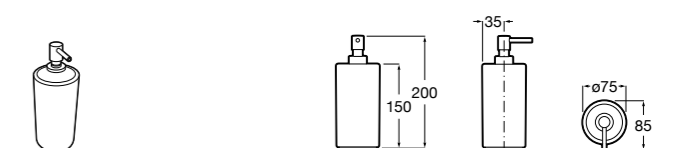

Onda
3870ZD000 Диспенсер на столешницу.