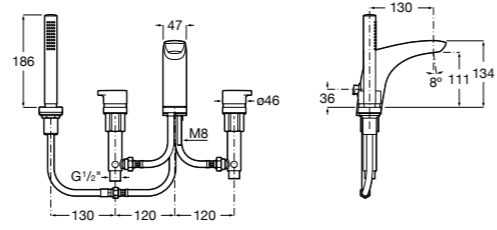

Insignia

5A183AC00 Монтируемый на край ванны двухвентильный смеситель для ванны-душа с изливом 130 мм, с душевой лейкой и гибким шлангом.

L90

5A9801C00 Монтируемый на край ванны двухвентильный смеситель для ванны-душа с изливом 197 мм, с душевой лейкой и гибким шлангом.

L90

5A9901C00 Монтируемый на край ванны двухвентильный смеситель для ванны-душа с изливом 130 мм, с душевой лейкой и гибким шлангом.

L90

5A0901C00 Монтируемый на край ванны однорычажный смеситель для ванны-душа, гибкая душевая лейка L90 1,75 м. Излив 197 мм.

Размеры в мм

L90

5A1801C00 Монтируемый на край ванны двухвентильный смеситель для ванны-душа с изливом 130 мм, с душевой лейкой и гибким шлангом.

Pals ©

5A986DC00 Монтируемый на край ванны смеситель для ванны-душа с центральным изливом, с переключателем и душевой лейкой.

Loft

5A0943C00 Монтируемый на край ванны смеситель с высоким изливом для ванны и душа с переключателем, душевой лейкой и гибким душевым шлангом 1,75 м.

Carmen

5A094BC00 Встраиваемый смеситель для ванны-душа с переключателем потока.

Размеры в мм