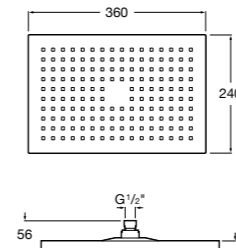

Душевые насадки / встраиваемые

Raindream

5B2650C00 Круглая душевая насадка. Хромированная нержавеющая сталь. Кронштейн покупается отдельно.

Raindream

5B3150C00 Круглая душевая насадка. Хромированная нержавеющая сталь. Крепится к потолку.

Raindream

5B3250C00 Квадратная душевая насадка. Хромированная нержавеющая сталь. Крепится к потолку.

Душевые насадки / крепление к потолочному или настенному держателю

Raindream

5B2850C00 Квадратная душевая насадка. Хромированная нержавеющая сталь. Кронштейн покупается отдельно.

Raindream

5B2450C00 Квадратная душевая насадка. Хромированная нержавеющая сталь. Кронштейн покупается отдельно.

Raindream

5B2550C00 Круглая душевая насадка. Хромированная нержавеющая сталь. Кронштейн покупается отдельно.

Rainsense

5B3950.0 Круглая душевая насадка. Покрытие Everflux. Кронштейн покупается отдельно.

Rainsense

5B4050.0 Квадратная душевая насадка. Покрытие Everflux. Кронштейн покупается отдельно.

Rainsense

5B3050C00 Прямоугольная душевая насадка. Хромированный ABS-пластик. Кронштейн покупается отдельно.

Rainsense

5B2250C00 Круглая душевая насадка. Хромированный ABS-пластик. Кронштейн покупается отдельно.

Rainsense

5B2350C00 Квадратная душевая насадка. Хромированный ABS-пластик. Кронштейн покупается отдельно.

Rainsense

5B2950C00 Круглая душевая насадка. Хромированная нержавеющая сталь. Кронштейн покупается отдельно.

Rainsense

5B3350C00 Круглая душевая насадка. Хромированный ABS-пластик.

Stella

5B103C00 Душевая насадка с тремя функциями (Rain, Soft и Pulse).

5B103C00 Душевая насадка с одной функцией (Rain).