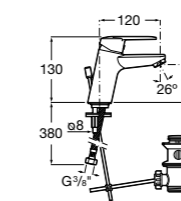

- 5A3J25C0M** Смеситель для раковины, с донным клапаном и гибкой подводкой.

Размеры в мм

**Victoria**

- 5A3H25C0M** Смеситель для раковины, гладкий корпус, с гибкой подводкой.

**Brava**

- 5A4230C00** Кран для раковины (синий указатель).  
**5A4330C00** Кран для раковины (красный указатель).