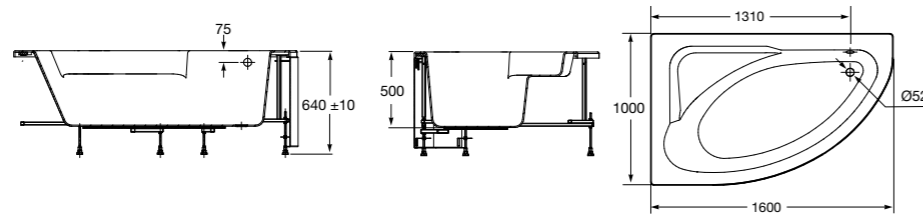

Luna

Акриловая ванна асимметричная, глубина 48 см. Монтажный комплект заказывается отдельно.

	A	B	Объем, л	
7248640000	Левая	1700	1150	350
7248641000	Правая	1700	1150	350

724F185000	Монтажный комплект (каркас, комплект креплений к стене, система слив-перелив полуавтомат).
7259132000	Фронтальная панель левая.
7259133000	Фронтальная панель правая.

Welna

Акриловая ванна асимметричная, глубина 48 см. Монтажный комплект заказывается отдельно.

	A	B	Объем, л	
7248642000	Левая	1600	1000	280
7248643000	Правая	1600	1000	280

724F186000	Монтажный комплект.
7259137000	Фронтальная панель левая.
7259138000	Фронтальная панель правая.