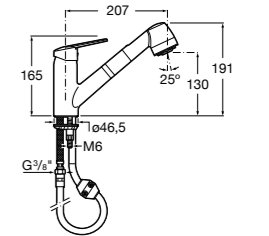

Victoria

5A8125C00 Смеситель для кухни с поворотным изливом, выдвижным душем и гибкой подводкой.