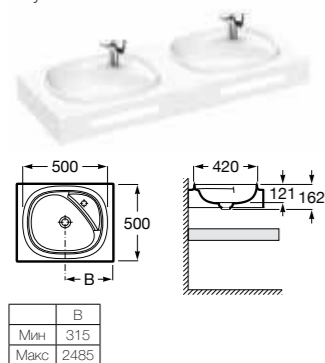

**Дополнительная полочка**  
 Доступна шириной 385 мм и высотой 50 мм

**Модели чаш**

Modo Round

Modo Soft

Modo Square

Beyond

**Комбинируемость чаш по высоте столешницы**

Размер чаши (мм)	Ширина столешницы (мм)		Минимальная длина столешницы (мм)			
	450	500	1 чаша	2 чаши	3 чаши	4 чаши
ø 370	НЕТ	ДА	○	○	○	○
<b>Modo</b>	450 x 260	ДА	ДА	○	○	○
	550 x 310	ДА	ДА	○	○	○
<b>Beyond</b>	500 x 420	НЕТ	ДА	○	○	○