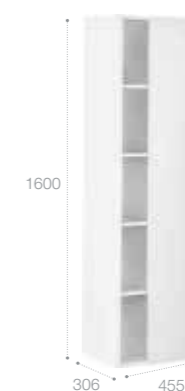

Шкаф-колонна с зеркалом

Стр. 248
Арт. 857303445 дуб верона
Арт. 857303806 белый глянец