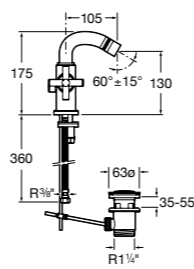

**Loft**

**5A6043C00** Смеситель для биде с регулятором направления потока, донным клапаном и гибкой подводкой.

**Brava**

**5A6130C00** Смеситель для биде с регулятором направления потока и гибкой подводкой.