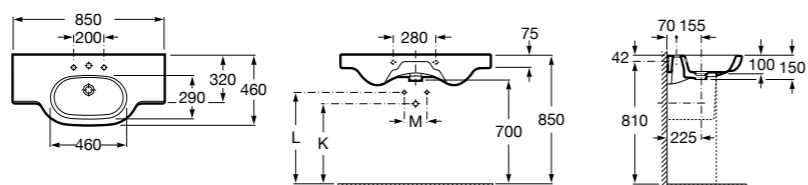

Dama

32781000 Настенная керамическая раковина. Смеситель не входит в комплект.

337470000 Пьедестал для керамической раковины.

337471000 Полупьедестал для керамической раковины.

Meridian

32724D000 Настенная керамическая раковина. Смеситель не входит в комплект.

335240000 Пьедестал для керамической раковины.

337241000 Полупьедестал для керамической раковины.