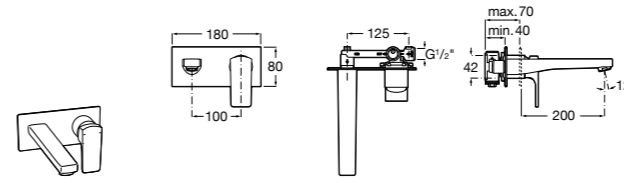

L90

5A3L20C00 Встраиваемый смеситель для раковины. Для установки вместе с арт. 525220603.

525220603 Универсальный монтажный блок для встраиваемого смесителя для раковины.