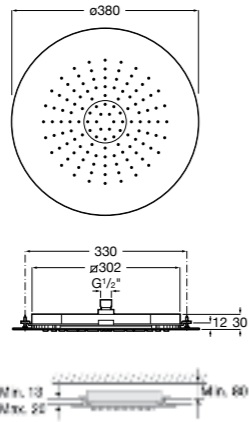

Душевые насадки / встраиваемые