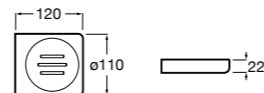

Аксессуары / настенные мыльницы