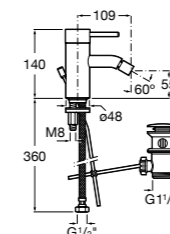

Lanta

5A6011C00 Смеситель для биде с регулятором направления потока, донным клапаном и гибкой подводкой.