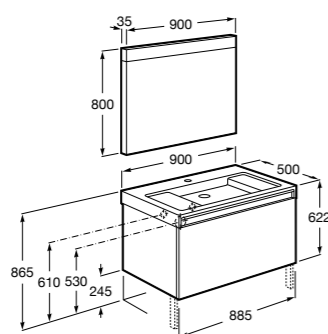

Мебельные модули для одной раковины 900 мм

Stratum

1. **851067XXX** UNIK - Комплект мебели и раковины. Встроенные динамики Bluetooth®, внутреннее освещение (зеркало Prisma Comfort), фиксированное или активируемое при открытии ящика. Встроенная розетка. Компактный сифон. Ножки и смеситель не входят в комплект.
   851071XXX PACK - Комплект мебели, раковины и зеркала с подсветкой и системой антизапотевания, активируемой датчиками движения. Встроенные динамики Bluetooth®, внутреннее освещение (фиксированное или активируемое при открытии ящика). Встроенная розетка. Компактный сифон. Ножки и смеситель не входят в комплект.
   816811336 Комплект из 2-х ножек.