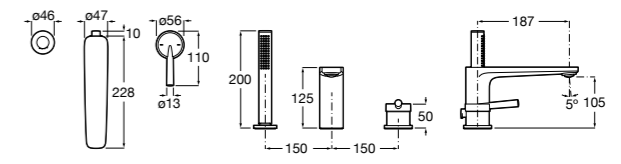

L90

5A1801C00 Монтируемый на край ванны двухвентильный смеситель для ванны-душа с изливом 130 мм, с душевой лейкой и гибким шлангом.