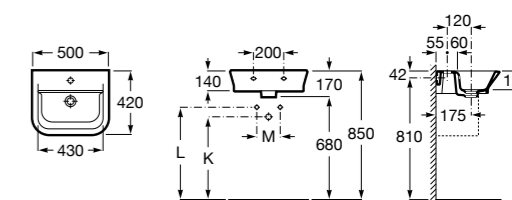

The Gap Original

327476000 Настенная или накладная керамическая раковина. Смеситель не входит в комплект.

337470000 Пьедестал для керамической раковины.

337471000 Полупьедестал для керамической раковины.