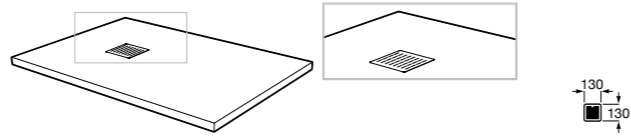

Аксессуары для душевых поддонов

Решетка Terran

P0006100R Решетка-сток Terran.

Аксессуары для ванн

Дополнительные подголовники

291051100 Подголовник (черный).

291053100 Подголовник (черный).

291066000 Подголовник (белый).

247518000 Подголовник для ванны Georgia.

Ручки для ванн

24F023000 Набор ручек BeCool (biplaza).

24F040000 Набор ручек BeCool (одноместная).

526804210 Haiti 2 ручки, хром.

526803010 Malibu 2 ручки, хром.

52680421P Haiti 2 ручки, золото.

52680301P Malibu 2 ручки, золото.

526804310 Набор ручек Princess-N.

24F038001 Набор ручек Sureste-N.