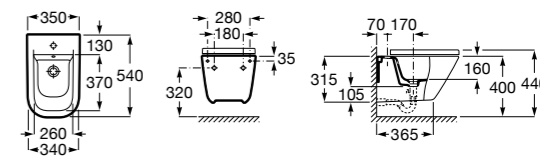

The Gap Square

357476000 Подвесное биде без крышки. Включает: комплект скрытого крепления. Смеситель не входит в комплект.

806472004 Крышка для биде с механизмом «мягкое закрывание».

806470004 Крышка для биде.