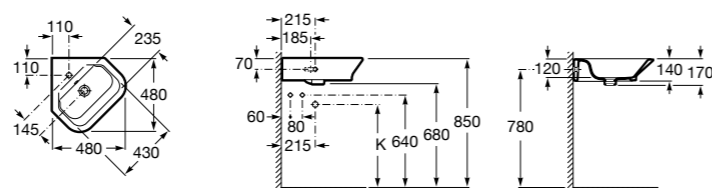

Раковины подвесные угловые

The Gap Original

32747R000 Настенная керамическая раковина. Смеситель не входит в комплект.