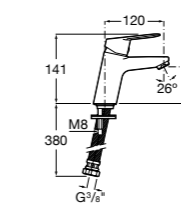

Alfa ®

1. **5A3L25C00** Смеситель для раковины, гладкий корпус, с гибкой подводкой. Cold start.