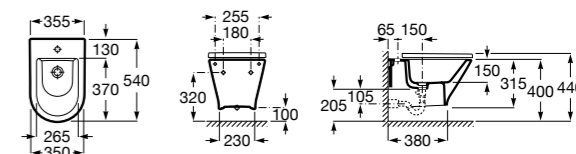

The Gap Round

3570N6000 Подвесное биде без крышки. Включает: комплект скрытого крепления. Смеситель не входит в комплект.

806D12001 Крышка для биде с механизмом «мягкое закрывание».

806D10001 Крышка для биде.