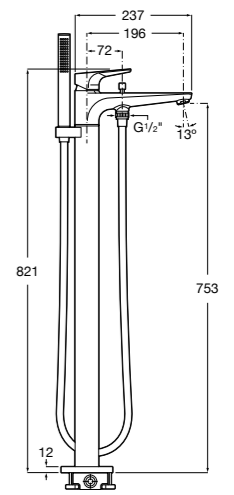

5A2790C00 Напольный однорычажный смеситель с автоматическим переключателем, душевой лейкой, встроенным держателем для душа и гибким шлангом.