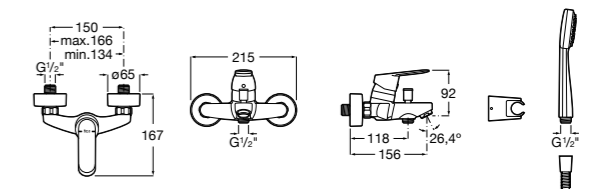

Alfa ©

5A0425C00 Монтируемый на стену смеситель для ванны-душа с автоматическим переключателем потока, с ручным душем, шлангом 1,7 м и регулируемым настенным держателем.