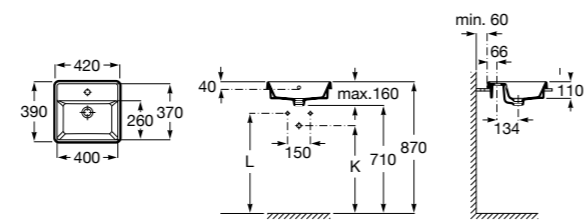

**The Gap Square ©**

**3270Y9000** Раковина керамическая врезная. Смеситель не входит в комплект.

Размеры в мм

**The Gap Round ©**

**3270Y4000** Раковина керамическая врезная. Смеситель не входит в комплект.