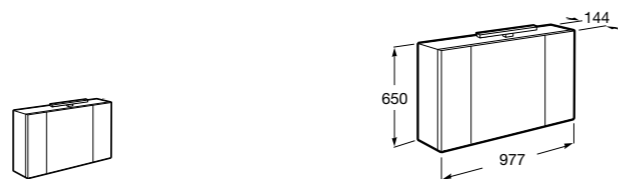

## Etna

Зеркальный шкаф с LED-светильником и регулируемыми по высоте стеклянными полочками.

<b>857304806</b>	Белый глянец.
<b>857304445</b>	Дуб верона.