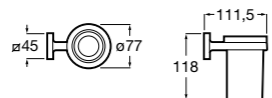

Tempo

817023001 Настенная мыльница. Хром.
817023022 Настенная мыльница. Покрытие Everlux титановый черный.

Cubica

816821001 Настенный стакан.

Carmen

817005001 Настенная мыльница.

Размеры в мм