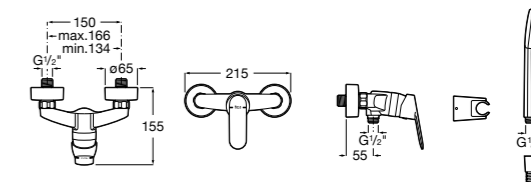

Размеры в мм  
\*до окончания складских запасов

**Victoria**

**5A2025C0M\*** Монтируемый на стену смеситель для душа, душевой лейкой Natura, гибким шлангом 1,50 м и поворотным настенным держателем.

**5A2125C0M** Монтируемый на стену смеситель для душа.