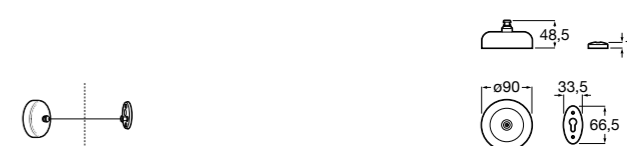

Прочие аксессуары

Hotel's
815493001 Раздвижной держатель для одежды.