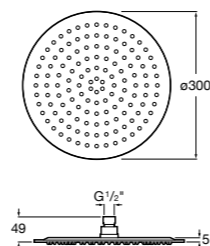

Raindream

5B2550C00 Круглая душевая насадка. Хромированная нержавеющая сталь. Кронштейн покупается отдельно.

Rainsense

5B3950.0 Круглая душевая насадка. Покрытие Everflux. Кронштейн покупается отдельно.

Rainsense

5B4050.0 Квадратная душевая насадка. Покрытие Everflux. Кронштейн покупается отдельно.

Rainsense

5B3050C00 Прямоугольная душевая насадка. Хромированный ABS-пластик. Кронштейн покупается отдельно.

Rainsense

5B2250C00 Круглая душевая насадка. Хромированный ABS-пластик. Кронштейн покупается отдельно.