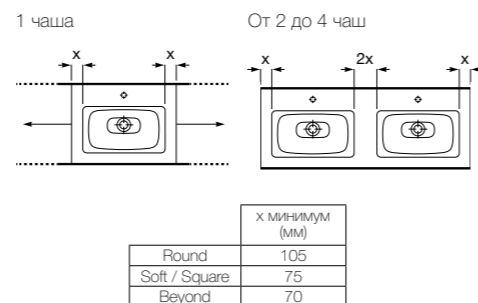

**Дополнительная полочка**  
 Доступна шириной 385 мм и высотой 50 мм

**Модели чаш**

Modo Round

Modo Soft

Modo Square

Beyond

**Комбинируемость чаш по высоте столешницы**

Размер чаши (мм)	Ширина столешницы (мм)		Минимальная длина столешницы (мм)			
	450	500	1 чаша	2 чаши	3 чаши	4 чаши
ø 370	НЕТ	ДА	○	○	○	○
<b>Modo</b>	450 x 260	ДА	ДА	○	○	○
	550 x 310	ДА	ДА	○	○	○
<b>Beyond</b>	500 x 420	НЕТ	ДА	○	○	○