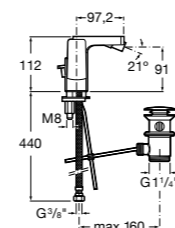

Смесители для раковин / встраиваемые / двухвентильные

Insignia

5A453AC00 Встраиваемый смеситель для раковины.

Loft

5A4743C00 Встраиваемый в стену смеситель для раковины с изливом 190 мм.

Carmen

5A474BC00 Встраиваемый в стену смеситель для раковины.

Смесители для биде / монтаж на бортик / однорычажные

Insignia

5A603AC00 Смеситель для биде с регулятором направления потока, донным клапаном и гибкой подводкой.

5A6A3A..0 Смеситель для биде с регулятором направления потока и гибкой подводкой. Не включает донный клапан. Покрытие Everlux.

Pais

5A606DC00 Смеситель для биде с ручкой-джойстиком, регулятором направления потока, донным клапаном и гибкой подводкой.

L90

5A6001C00 Смеситель для биде с регулятором направления потока, донным клапаном и гибкой подводкой.

L90

5A6301C00 Смеситель для биде с рычагом сбоя, регулятором направления потока, донным клапаном и гибкой подводкой. Cold start.

L90C

5A6A01C00 Смеситель для биде с регулятором направления потока, донным клапаном и гибкой подводкой. Cold start.

Carmen

5A604BC00 Смеситель для биде с регулятором направления потока, гладким корпусом, донным клапаном click-clack и гибкой подводкой.

Naia

5A6096C00 Смеситель для биде с регулятором направления потока, донным клапаном и гибкой подводкой.

5A6A96..0 Смеситель для биде с регулятором направления потока и гибкой подводкой. Не включает донный клапан. Покрытие Everlux.

Lanta

5A6011C00 Смеситель для биде с регулятором направления потока, донным клапаном и гибкой подводкой.

Lanta

5A6111C00 Смеситель для биде с регулятором направления потока, цепочкой и гибкой подводкой.

Atlas

5A6090C00 Смеситель для биде с регулятором направления потока, донным клапаном и гибкой подводкой.

Atlas