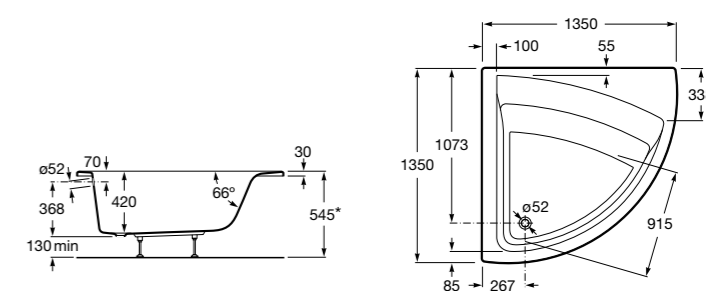

**Easy Угловая**

**248188001** Симметричная угловая акриловая ванна с гидромассажем Tonis.

**248189000** Симметричная угловая акриловая ванна.

**259861000** Панель для акриловой ванны.

Размеры в мм

**Genova-N**