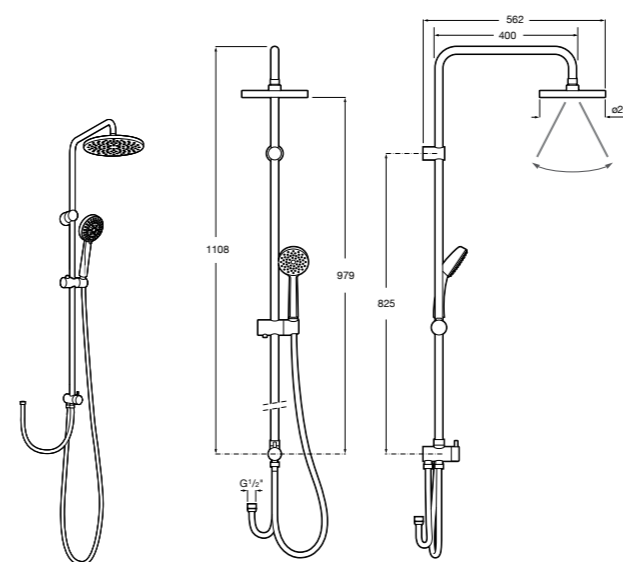

**Victoria Basic**

**5A9725C00** Душевая стойка без смесителя. Включает: верхний душ диаметром 200 мм, ручной душ диаметром 100 мм с 1 режимом потока, гибкий металлический шланг 1,5 м.

**Victoria Connect**