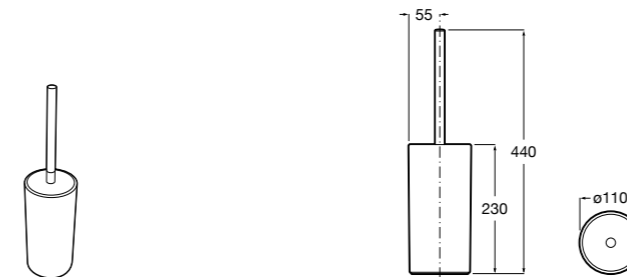

Размеры в мм

**Onda**  
3870ZF000 Напольный держатель для щеток.

**Ice**  
816863012 Напольный держатель для щеток. Черный цвет.  
816863009 Напольный держатель для щеток. Белый цвет.  
816863013 Напольный держатель для щеток. Синий цвет.