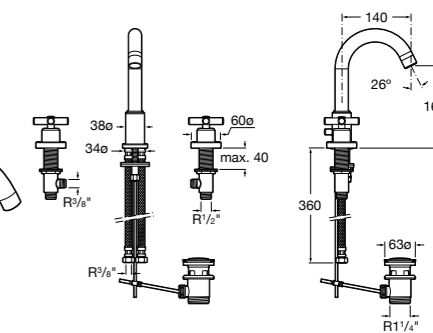

Loft

1. **5A443C00** Монтируемый на раковину смеситель с центральным поворотным изливом, донным клапаном и гибкой подводкой.