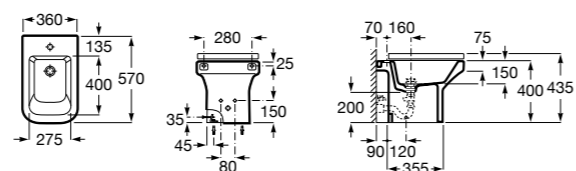

### Dama

**357784000** Биде без крышки. Смеситель не входит в комплект.

**806782004** Крышка для биде с механизмом «мягкое закрывание».

**806780004** Крышка для биде.