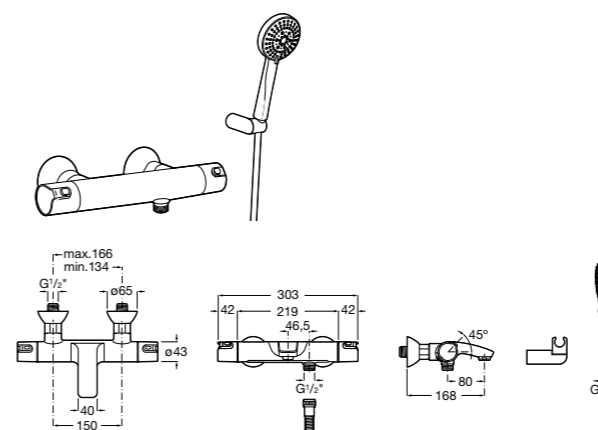

T-500

5D1118C00

Комплект состоит из внешнего термостатического смесителя для душа и набора для душа с ручным душем 100 мм с 3 режимами потока, держателя для ручного душа и гибкого шланга 1,70 м.

Смесители для ванны и душа / встраиваемые комплекты

T-500

5D0618C00

Комплект встраиваемый с термостатическим смесителем.

Monodin-N

5D0518C00

Комплект встраиваемый с однорычажным смесителем.

T-1000 Round

5D1009C00

Комплект встраиваемый с термостатическим смесителем.

T-2000

5D1088C00

Комплект встраиваемый с термостатическим смесителем.

Душевые комплекты

Plenum Square 140/3

5B1A10C00

SQUARE - Душевой комплект. Включает в себя: ручной душ 140 мм с 3 функциями, штангу 800 мм, регулируемый держатель для ручного душа, мыльницу и гибкий шланг 1,70 м. Хром.

5B1A10CB0

SQUARE - Душевой комплект. Включает в себя: ручной душ 140 мм с 3 функциями, штангу 800 мм, регулируемый держатель для ручного душа, мыльницу и гибкий шланг 1,70 м. Хром, белый.

Plenum Round 140/3

5B1411C00

ROUND - Душевой комплект. Включает в себя: ручной душ 140 мм с 3 функциями, штангу 800 мм, регулируемый держатель для ручного душа, мыльницу и гибкий шланг 1,70 м. Хром.

5B1411CB0

ROUND - Душевой комплект. Включает в себя: ручной душ 140 мм с 3 функциями, штангу 800 мм, регулируемый держатель для ручного душа, мыльницу и гибкий шланг 1,70 м. Хром, белый.