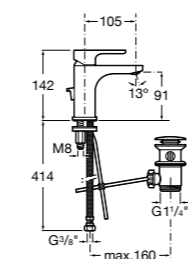

L20

1. **5A3A09C0M** Смеситель для раковины с донным клапаном и гибкой подводкой.
   5A3I09C00 Смеситель для раковины с донным клапаном и гибкой подводкой. Cold start.