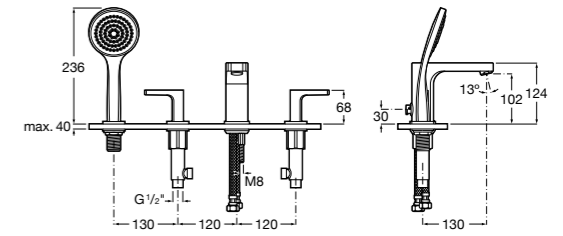

Insignia

5A183AC00 Монтируемый на край ванны двухвентильный смеситель для ванны-душа с изливом 130 мм, с душевой лейкой и гибким шлангом.

L90

5A9801C00 Монтируемый на край ванны двухвентильный смеситель для ванны-душа с изливом 197 мм, с душевой лейкой и гибким шлангом.

L90

5A9901C00 Монтируемый на край ванны двухвентильный смеситель для ванны-душа с изливом 130 мм, с душевой лейкой и гибким шлангом.

L90

5A0901C00 Монтируемый на край ванны однорычажный смеситель для ванны-душа, гибкая душевая лейка L90 1,75 м. Излив 197 мм.

Размеры в мм

L90

5A1801C00 Монтируемый на край ванны двухвентильный смеситель для ванны-душа с изливом 130 мм, с душевой лейкой и гибким шлангом.

Pals ©

5A986DC00 Монтируемый на край ванны смеситель для ванны-душа с центральным изливом, с переключателем и душевой лейкой.

Loft

5A0943C00 Монтируемый на край ванны смеситель с высоким изливом для ванны и душа с переключателем, душевой лейкой и гибким душевым шлангом 1,75 м.

Carmen

5A094BC00 Встраиваемый смеситель для ванны-душа с переключателем потока.

Размеры в мм