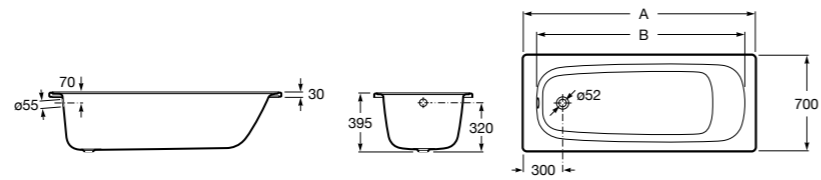

Duo Plus

221670000 Прямоугольная стальная ванна с противоскользящим покрытием дна (стальной лист 3 мм).

Contesa Plus

Прямоугольная стальная ванна с противоскользящим покрытием дна (стальной лист 3,5 мм).

	A	B
237760000	1700	1255
237360000	1600	1157