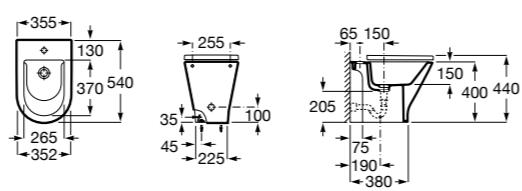

### The Gap Square

**357474000** Биде керамическое без крышки.

**806472004** Крышка для биде с механизмом «мягкое закрывание».

**806470004** Крышка для биде.