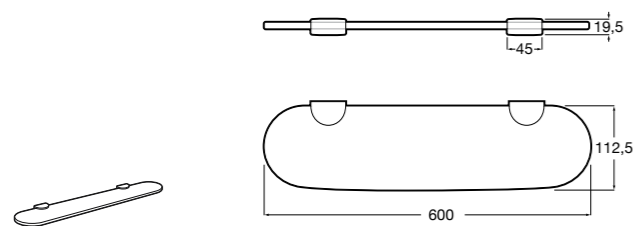

	A
<b>817027022</b>	600
<b>817040022</b>	300

**Victoria**

**816683001** Настенная мыльница. Крепление на болты или клей.

**Onda ©**

**3870Z4000** Настенная мыльница.

**Nuova**

**816524001** Полочка.

Размеры в мм