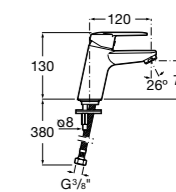

- 5A3J25C0M** Смеситель для раковины, с донным клапаном и гибкой подводкой.

Размеры в мм

**Victoria**

- 5A3H25C0M** Смеситель для раковины, гладкий корпус, с гибкой подводкой.

**Brava**

- 5A4230C00** Кран для раковины (синий указатель).  
**5A4330C00** Кран для раковины (красный указатель).