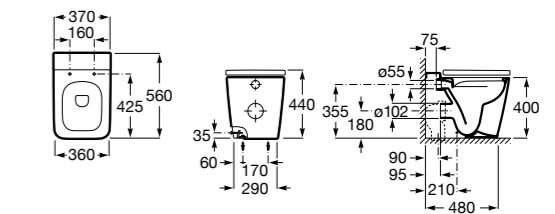

Carmen

3440A9..0 Чаша унитаза Rimless с двойным выпуском. Включает: крепежный комплект.

801B52..B Сиденье и крышка с механизмом «мягкое закрывание» для унитаза. Материал SUPRALIT®.