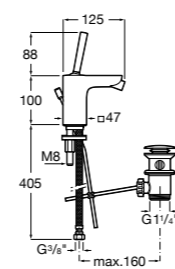

Pais

5A606DC00 Смеситель для биде с ручкой-джойстиком, регулятором направления потока, донным клапаном и гибкой подводкой.

L90

5A6001C00 Смеситель для биде с регулятором направления потока, донным клапаном и гибкой подводкой.