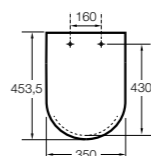

#### The Gap Square

- 801470..4** Сиденье и крышка для унитаза.
- 801472..4** Сиденье и крышка с механизмом «мягкое закрытие» для унитаза.