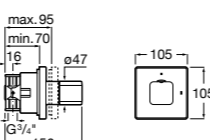

### Aqualine Square

**5A094AC00** SQUARE - Встраиваемый запорный клапан. Установка с Арт. 525166703.  
**525166703** Скрытый монтажный блок для запорного клапана на 1 выход 3/4".