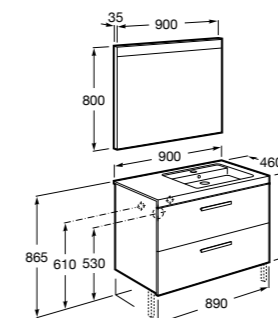

Prisma раковина справа

1. **855954XXX** UNIK - Комплект мебели и раковины. Компактный сифон. Ножки и смеситель не входят в комплект.
   855938XXX PACK - Комплект мебели, раковины и зеркала Prisma Basic со встроенной LED-подсветкой. Компактный сифон. Ножки и смеситель не входят в комплект.
   816764339 Комплект из 2-х ножек.