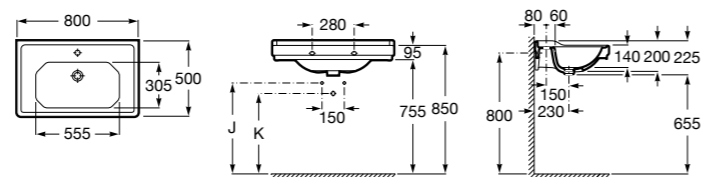

Carmen

3270A0..0 Настенная керамическая раковина под пьедестал с установочным комплектом и одним отверстием под смеситель. Смеситель и пьедестал не входят в комплект.

3270A0..3 Настенная керамическая раковина под пьедестал с установочным комплектом и тремя отверстиями под смеситель. Смеситель и пьедестал не входят в комплект.

3370A0..0 Керамический пьедестал для раковины. Монтажный комплект не входит.

Размеры в мм