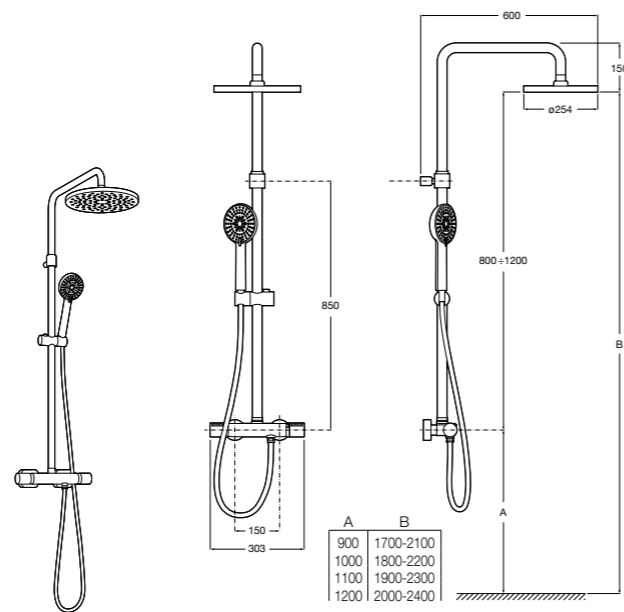

Even-T Round

5A9780C00* ROUND - Душевая стойка со смесителем-термостатом. Регулируемая высота. Включает: верхний душ диаметром 250 мм, ручной душ диаметром 100 мм с тремя режимами напора воды, гибкий шланг 1,75 м и держатель с возможностью регулировки наклона.