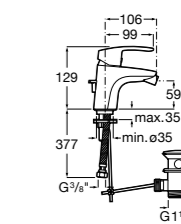

Monodin-N

5A6098C00 Смеситель для биде с регулятором направления потока, донным клапаном и гибкой подводкой.