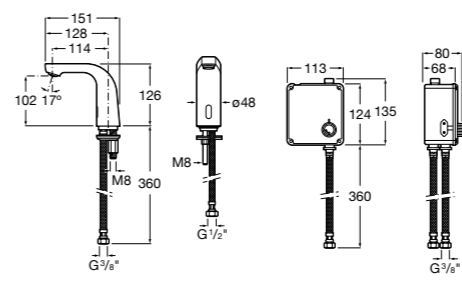

L20-E

1. **5A5309C00** Электронный смеситель для раковины с гибкой подводкой. С блоком предварительного смешивания горячей и холодной воды. Питание от четырех щелочных батареек 1,5V LRG (AA). Батарейки не включены в комплект.
2. **5A5509C00** Электронный смеситель для раковины с гибкой подводкой. С блоком предварительного смешивания горячей и холодной воды. Ограничитель потока воды 5,7 л/мин. Питание от сети 230 V. Источник питания включен в комплект.