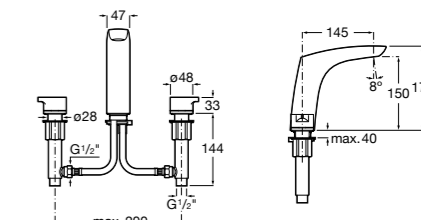

Смесители для раковин / монтаж на бортик / двухвентильные

Insignia

1. **5A443AC00** Монтируемый на раковину смеситель с центральным изливом, донным клапаном и гибкой подводкой.