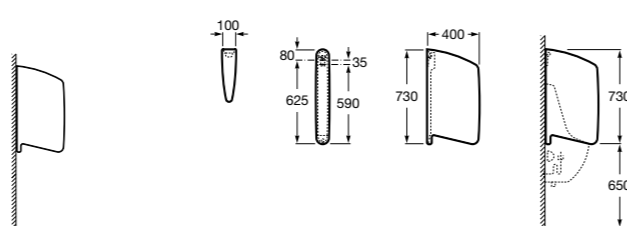

Wing

387090000 Разделитель для писсуаров.