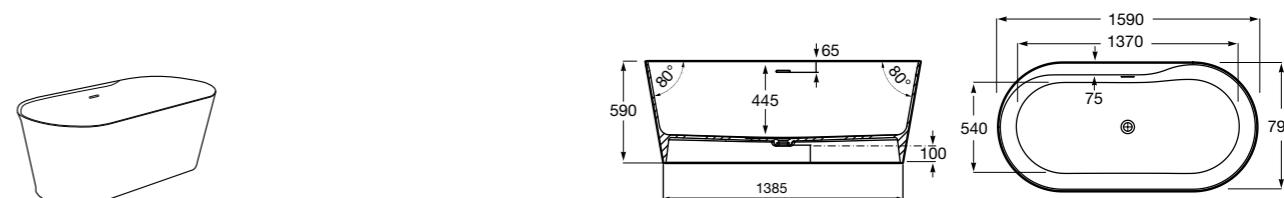

Raina

248466000 Свободнстоящая ванна STONEX®, объем 318 л. Интегрированный слив-перелив, донный клапан с системой click-clack.