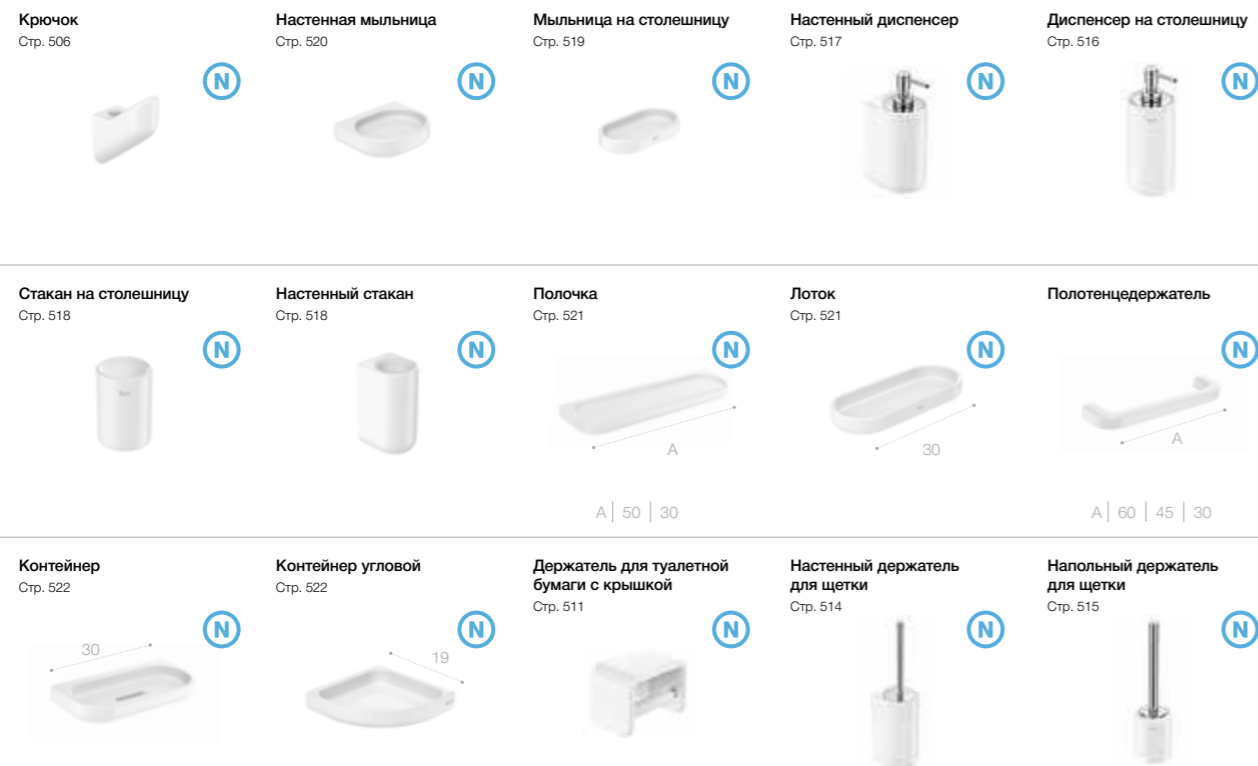

Ассортимент продукции