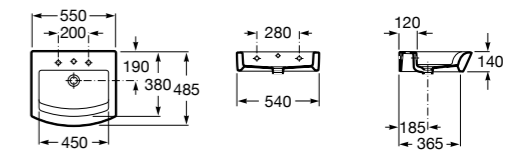

Hall

1. **327881000** Настенная или накладная керамическая раковина. Смеситель не входит в комплект.
   337621000 Полупьедестал для керамической раковины.