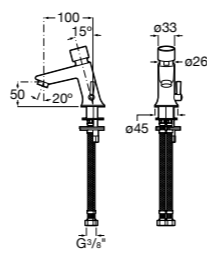

Instant

1. **5A3377C00** Смеситель для раковины с аэратором и гибкой подводкой. Ограничитель расхода 2 л/мин. Автоматическое закрытие через 15 секунд.