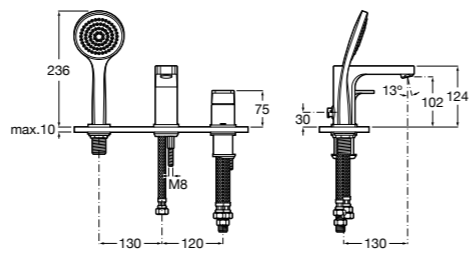

L90

5A9801C00 Монтируемый на край ванны двухвентильный смеситель для ванны-душа с изливом 197 мм, с душевой лейкой и гибким шлангом.