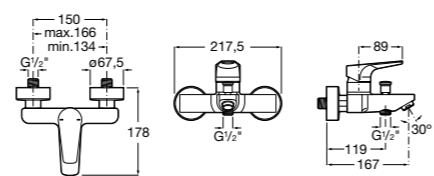

Размеры в мм

**Malva**

**5A023BC0M** Монтируемый на стену смеситель для ванны-душа с автоматическим переключателем потока.

**Monodin-N**

**5A0298C0M** Монтируемый на стену смеситель для ванны-душа с автоматическим переключателем потока.