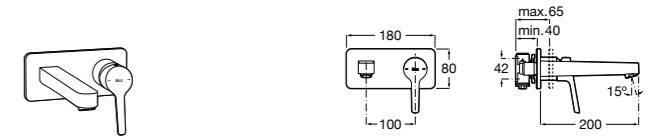

Malva ©

5A3L3BC00 Встраиваемый смеситель для раковины.

525220603 Универсальный монтажный блок для встраиваемого смесителя для раковины.