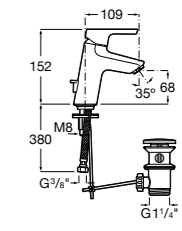

Pals ©

5A306DC00 Смеситель для раковины с ручкой-джойстиком, донным клапаном и гибкой подводкой.

Naia

5A3296C00 Смеситель для раковины, гладкий корпус, с донным клапаном с системой click-clack и гибкой подводкой. Cold start.

5A3A96.0 Смеситель для раковины, гладкий корпус, с гибкой подводкой. Cold start. Покрытие Everlux.

Pals ©

5A326DC00 Смеситель для раковины с ручкой-джойстиком, гладкий корпус, с донным клапаном системы click-clack и гибкой подводкой.

Naia

5A3996C00 Смеситель для раковины, гладкий корпус, Mezzo, с донным клапаном с системой click-clack и гибкой подводкой. Cold start.

Carmen

5A304BC00 Смеситель для раковины, гладкий корпус, с донным клапаном с системой click-clack и гибкой подводкой.

5A314BC00 Смеситель для раковины, гладкий корпус, без донного клапана и с гибкой подводкой.

Naia

5A3D96C00 Смеситель для раковины с аэратором, гладкий корпус, Mezzo Plus, с донным клапаном с системой click-clack и гибкой подводкой. Cold start.

Naia

5A3096C00 Смеситель для раковины с донным клапаном с системой click-clack и гибкой подводкой, Cold start.

Lanta

5A3011C00 Смеситель для раковины с аэратором, с донным клапаном и гибкой подводкой. Cold start.

Lanta

5A3111C00 Смеситель для раковины с аэратором, цепочкой и гибкой подводкой. Cold start.

Atlas

5A3290C0M Смеситель для раковины, гладкий корпус, с аэратором, гибкой подводкой.

5A3290C00 Смеситель для раковины, гладкий корпус, с аэратором, гибкой подводкой. Cold start.

Lanta

5A3A11C00 Смеситель для раковины с аэратором, гладкий корпус, с донным клапаном с системой click-clack и гибкой подводкой. Cold start.

Atlas

5A3990C00 Смеситель для раковины, гладкий корпус, Mezzo, с аэратором и гибкой подводкой. Cold start.

Lanta