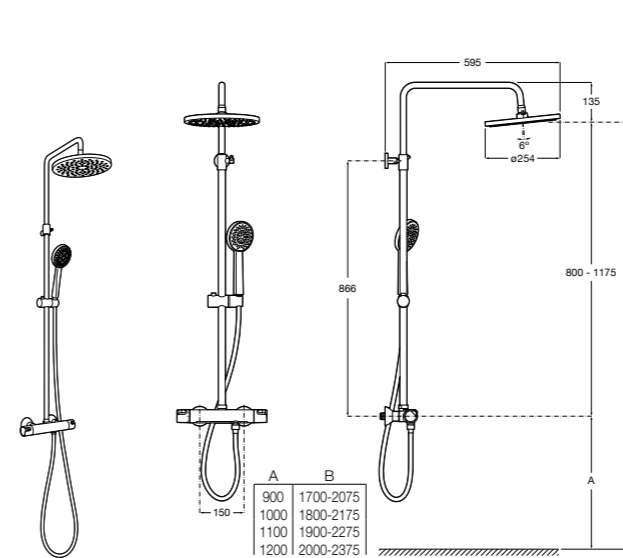

Victoria-T Plus

5A2C18C00* Душевая стойка со смесителем-термостатом, регулируемая высота (800-1200). Включает: верхний душ диаметром 254 мм, ручной душ диаметром 100 мм с одним режимом напора воды, гибкий металлический шланг 1,7 м и держатель с возможностью регулировки наклона и высоты.