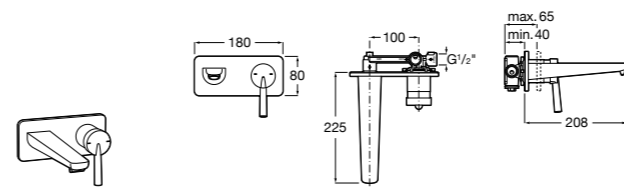

Pals ©

5A356DC00 Встраиваемый смеситель для раковины.

525220603 Универсальный монтажный блок для встраиваемого смесителя для раковины.