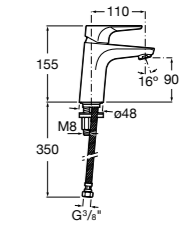

Pals ©

5A306DC00 Смеситель для раковины с ручкой-джойстиком, донным клапаном и гибкой подводкой.

Naia

5A3296C00 Смеситель для раковины, гладкий корпус, с донным клапаном с системой click-clack и гибкой подводкой. Cold start.

5A3A96.0 Смеситель для раковины, гладкий корпус, с гибкой подводкой. Cold start. Покрытие Everlux.

Pals ©

5A326DC00 Смеситель для раковины с ручкой-джойстиком, гладкий корпус, с донным клапаном системы click-clack и гибкой подводкой.

Naia

5A3996C00 Смеситель для раковины, гладкий корпус, Mezzo, с донным клапаном с системой click-clack и гибкой подводкой. Cold start.

Carmen

5A304BC00 Смеситель для раковины, гладкий корпус, с донным клапаном с системой click-clack и гибкой подводкой.

5A314BC00 Смеситель для раковины, гладкий корпус, без донного клапана и с гибкой подводкой.

Naia

5A3D96C00 Смеситель для раковины с аэратором, гладкий корпус, Mezzo Plus, с донным клапаном с системой click-clack и гибкой подводкой. Cold start.

Naia

5A3096C00 Смеситель для раковины с донным клапаном с системой click-clack и гибкой подводкой, Cold start.

Lanta

5A3011C00 Смеситель для раковины с аэратором, с донным клапаном и гибкой подводкой. Cold start.

Lanta

5A3111C00 Смеситель для раковины с аэратором, цепочкой и гибкой подводкой. Cold start.

Atlas

5A3290C0M Смеситель для раковины, гладкий корпус, с аэратором, гибкой подводкой.

5A3290C00 Смеситель для раковины, гладкий корпус, с аэратором, гибкой подводкой. Cold start.

Lanta

5A3A11C00 Смеситель для раковины с аэратором, гладкий корпус, с донным клапаном с системой click-clack и гибкой подводкой. Cold start.

Atlas

5A3990C00 Смеситель для раковины, гладкий корпус, Mezzo, с аэратором и гибкой подводкой. Cold start.

Lanta