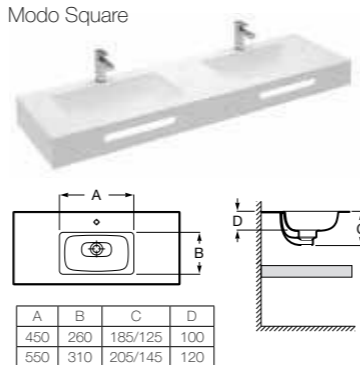

**Дополнительная полочка**  
 Доступна шириной 385 мм и высотой 50 мм

**Модели чаш**

Modo Round

Modo Soft

Modo Square

Beyond

**Комбинируемость чаш по высоте столешницы**

Размер чаши (мм)	Ширина столешницы (мм)		Минимальная длина столешницы (мм)			
	450	500	1 чаша	2 чаши	3 чаши	4 чаши
ø 370	НЕТ	ДА	○	○	○	○
<b>Modo</b>	450 x 260	ДА	ДА	○	○	○
	550 x 310	ДА	ДА	○	○	○
<b>Beyond</b>	500 x 420	НЕТ	ДА	○	○	○