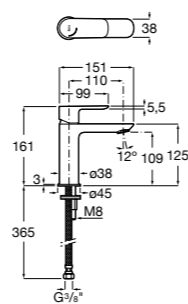

Cala ®

1. **5A326EC00** Смеситель для раковины, гладкий корпус, с гибкой подводкой. Cold start.