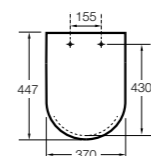

The Gap Comfort

1. **801472..4** Сиденье и крышка с механизмом «мягкое закрытие» для унитаза.
2. **801470..4** Сиденье и крышка для унитаза.