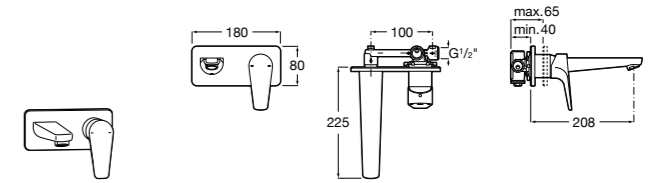

Atlas

5A3590C00 Встраиваемый смеситель для раковины. Для установки вместе с арт. 525220603.

525220603 Универсальный монтажный блок для встраиваемого смесителя для раковины.