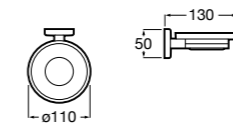

	A
<b>817027022</b>	600
<b>817040022</b>	300

**Victoria**

**816683001** Настенная мыльница. Крепление на болты или клей.

**Onda ©**

**3870Z4000** Настенная мыльница.

**Nuova**

**816524001** Полочка.

Размеры в мм