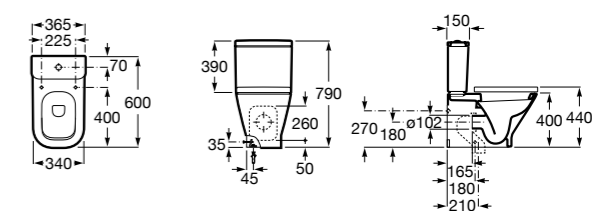

**ZRU9302991** Сиденье и крышка тонкие с механизмом «мягкое закрывание» и быстрого снятия для унитаза.

**The Gap Square**

**342472000** Чаша унитаза укороченная приставная с двойным выпуском.

**341471000** Бачок с механизмом двойного смыва 4,5/3 литра с боковым подводом воды. Включен установочный комплект, механизм для подвода воды и механизм смыва.