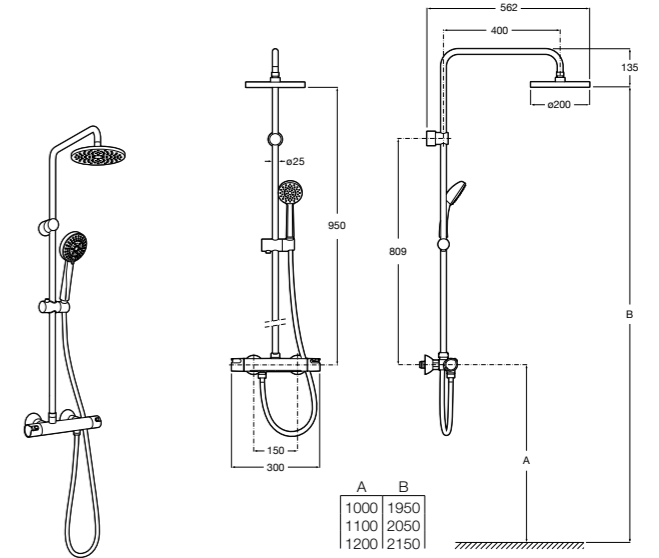

Victoria-T Basic

5A9718C00* Душевая стойка со смесителем-термостатом. Включает: верхний душ диаметром 200 мм, ручной душ диаметром 100 мм с одним режимом напора воды, гибкий металлический шланг 1,7 м и держатель с возможностью регулировки наклона и высоты.