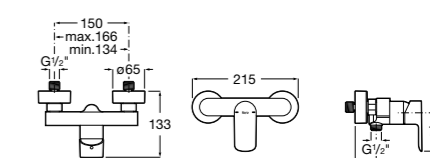

Cala ®

5A216EC00 Монтируемый на стену смеситель для душа.

L20

5A2009C0M* Монтируемый на стену смеситель для душа с гибким душевым шлангом 1,50 м, душевой лейкой Stella 80/1 и поворотным настенным держателем.

5A2109C0M Монтируемый на стену смеситель для душа.