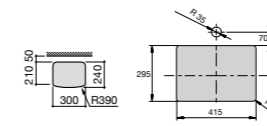

Diverta

327114000 Раковина керамическая врезная или встраиваемая снизу. Смеситель не входит в комплект.

Inspira

327536..0 Раковина из материала FINECERAMIC®, встраиваемая снизу, с монтажным креплением.