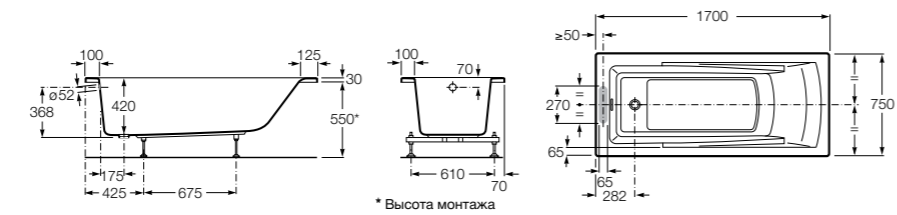

Hall Biplaza

248170001 Прямоугольная акриловая ванна с гидромассажем Total и набором для слива.

248163000 Прямоугольная акриловая ванна.

Hall

248168001 Прямоугольная акриловая ванна с гидромассажем Total и набором для слива.

Размеры в мм