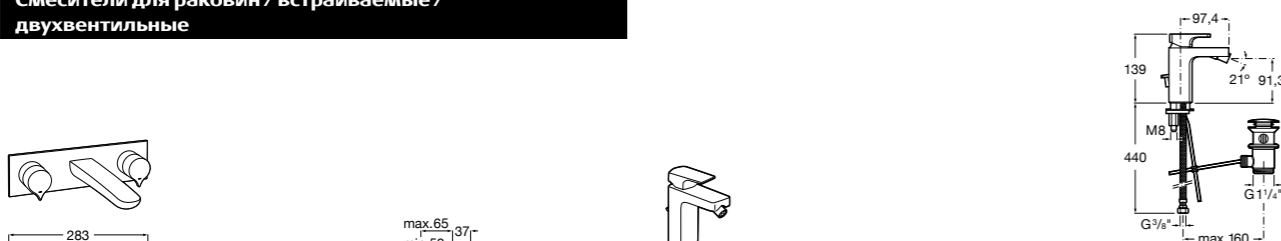

L90

5A6001C00 Смеситель для биде с регулятором направления потока, донным клапаном и гибкой подводкой.

L90

5A6301C00 Смеситель для биде с рычагом сбоя, регулятором направления потока, донным клапаном и гибкой подводкой. Cold start.

L90C

5A6A01C00 Смеситель для биде с регулятором направления потока, донным клапаном и гибкой подводкой. Cold start.

Carmen

5A604BC00 Смеситель для биде с регулятором направления потока, гладким корпусом, донным клапаном click-clack и гибкой подводкой.

Naia

5A6096C00 Смеситель для биде с регулятором направления потока, донным клапаном и гибкой подводкой.

5A6A96..0 Смеситель для биде с регулятором направления потока и гибкой подводкой. Не включает донный клапан. Покрытие Everlux.

Lanta

5A6011C00 Смеситель для биде с регулятором направления потока, донным клапаном и гибкой подводкой.

Lanta

5A6111C00 Смеситель для биде с регулятором направления потока, цепочкой и гибкой подводкой.

Atlas

5A6090C00 Смеситель для биде с регулятором направления потока, донным клапаном и гибкой подводкой.

Atlas

5A6190C00 Смеситель для биде с регулятором направления потока, цепочкой и гибкой подводкой.

Malva

5A603BC00 Смеситель для биде с регулятором направления потока, донным клапаном и гибкой подводкой.

Malva

5A613BC00 Смеситель для биде с регулятором направления потока, цепочкой и гибкой подводкой.

Monodin-N

5A6098C00 Смеситель для биде с регулятором направления потока, донным клапаном и гибкой подводкой.