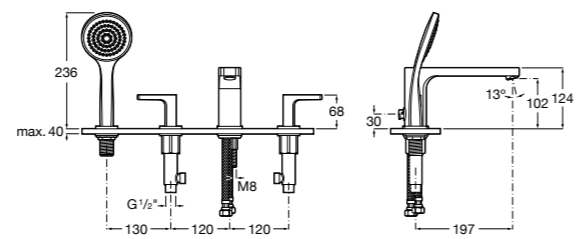

L90

5A9901C00 Монтируемый на край ванны двухвентильный смеситель для ванны-душа с изливом 130 мм, с душевой лейкой и гибким шлангом.

L90

5A0901C00 Монтируемый на край ванны однорычажный смеситель для ванны-душа, гибкая душевая лейка L90 1,75 м. Излив 197 мм.

Размеры в мм