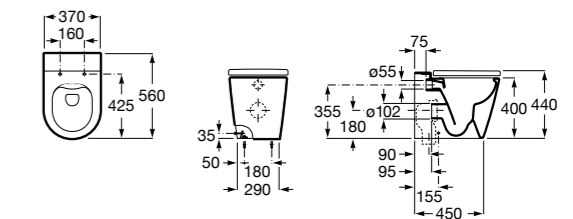

## Inspira Square

**347537..0** Чаша унитаза Rimless с двойным выпуском. Включает: крепежный комплект.

**801532..B** SQUARE - Сиденье и крышка с механизмом «мягкое закрывание» для унитаза. Материал SUPRALIT®.