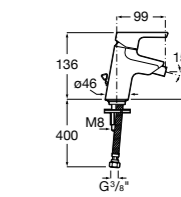

Malva

5A613BC00 Смеситель для биде с регулятором направления потока, цепочкой и гибкой подводкой.