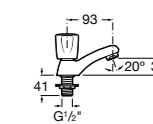

Brava

1. **5A4230C00** Кран для раковины (синий указатель).
   5A4330C00 Кран для раковины (красный указатель).