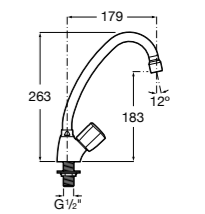

Brava

5A8630C00 Кран вентиляционный для кухни с одним подводом воды, с поворотным изливом и аэратором.