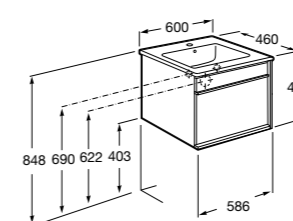

Aneto

857429806	Мебельный модуль белый глянцевый/черный матовый.
32799E000	Раковина Victoria Unik 600.