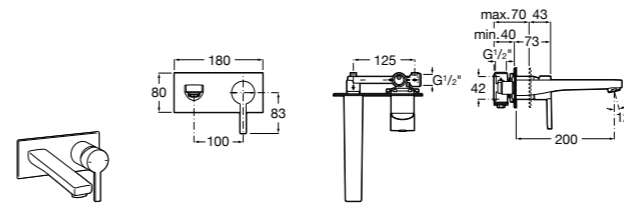

Naia

5A3596C00 Встраиваемый смеситель для раковины. Для установки вместе с арт. 525220603.

5A3596..0 Встраиваемый смеситель для раковины. Покрытие Everlux. Для установки вместе с арт. 525220603.

525220603 Универсальный монтажный блок для встраиваемого смесителя для раковины.

5252206.. Универсальный монтажный блок для встраиваемого смесителя для раковины. Покрытие Everlux.