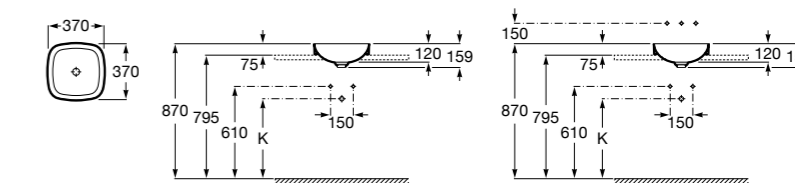

Inspira Square

32753R.0 SQUARE - Полувстраиваемая раковина из материала FINECERAMIC® с фиксированным открытым керамическим выпуском. Смеситель не входит в комплект.