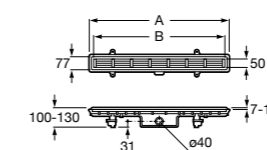

In-Drain X3

IN-DRAIN X3 - Сливной комплект с прокладкой из геотекстиля. Реверсивная керамическая панель (не входит в комплект).

	A	B
276131000	950 x 50	990 950
276130000	850 x 50	890 850
276129000	750 x 50	790 750
276128000	650 x 50	690 650