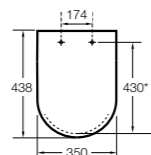

Debbia Round ©

1. **801B2200B** Сиденье и крышка с механизмом «мягкое закрытие» для унитаза. Материал SUPRALIT®.
2. **801B2000B** Сиденье и крышка с креплениями из нержавеющей стали для унитаза. Материал SUPRALIT®.

Inspira Round

1. **801522..B** ROUND - Сиденье и крышка с механизмом «мягкое закрытие» для унитаза. Материал SUPRALIT®.