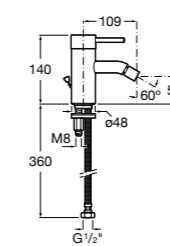

Lanta

5A6111C00 Смеситель для биде с регулятором направления потока, цепочкой и гибкой подводкой.