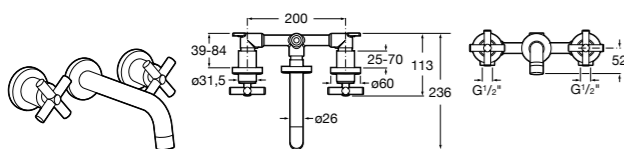

**Insignia**

**5A453AC00** Встраиваемый смеситель для раковины.

**Loft**

**5A4743C00** Встраиваемый в стену смеситель для раковины с изливом 190 мм.

**Carmen**

**5A474BC00** Встраиваемый в стену смеситель для раковины.