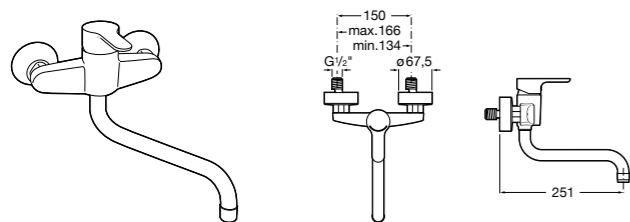

Смесители для кухни / монтируемые на стену / однорычажные

L20

5A7609C00 Монтируемый на стену смеситель для кухни с поворотным изливом и аэратором.