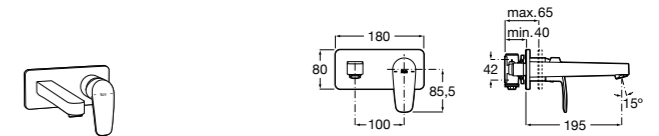

Monodin ©

5A3L98C00 Встраиваемый смеситель для раковины.

525220603 Универсальный монтажный блок для встраиваемого смесителя для раковины.