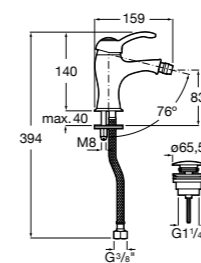

Carmen

5A604BC00 Смеситель для биде с регулятором направления потока, гладким корпусом, донным клапаном click-clack и гибкой подводкой.