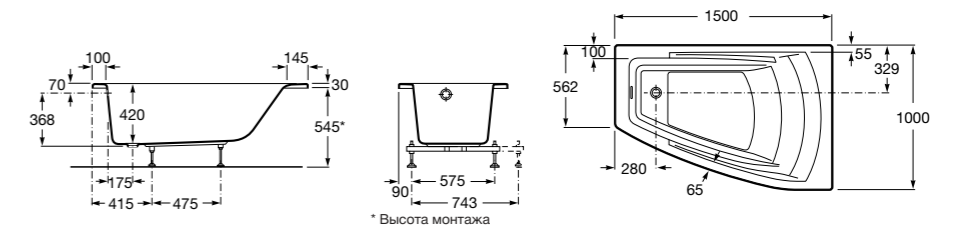

**248163000** Прямоугольная акриловая ванна.

**Hall**

**248168001** Прямоугольная акриловая ванна с гидромассажем Total и набором для слива.

Размеры в мм

**Hall**

**248186001** Левая асимметричная угловая акриловая ванна с гидромассажем Total и набором для слива.