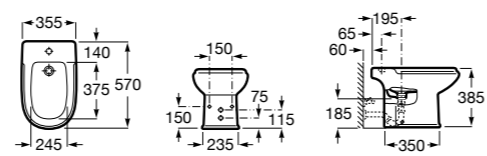

### Dama

**357784000** Биде без крышки. Смеситель не входит в комплект.

**806782004** Крышка для биде с механизмом «мягкое закрывание».

**806780004** Крышка для биде.