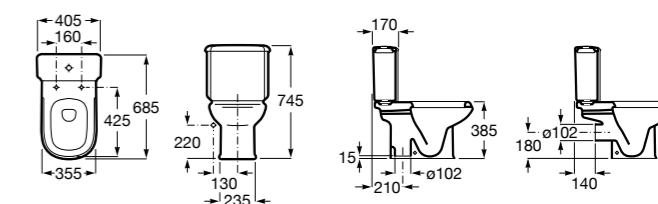

Dama Retro

342321001	Чаша унитаза с вертикальным выпуском. Включен установочный комплект.
342320001	Чаша унитаза с горизонтальным выпуском. Включен установочный комплект.
341325000	Бачок с механизмом двойного смыва 6/3 литра с нижним подводом воды. Включен установочный комплект, механизм для подвода воды и механизм смыва.
801327004	Сиденье и крышка со съемными креплениями.
V0007800R	Манжет прямой.