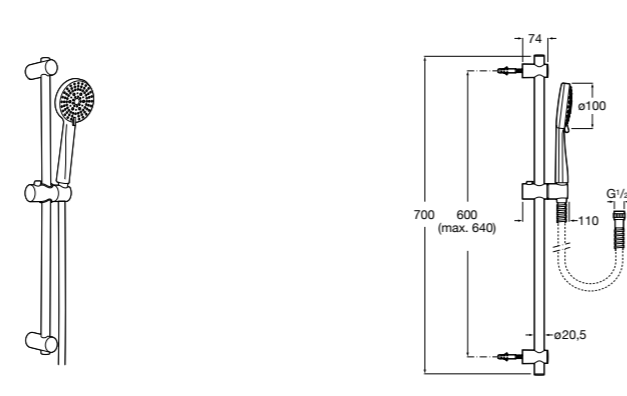

**Stella 100/3**

**5B1D03C00** Душевой комплект. Включает в себя: ручной душ 100 мм с 3 функциями, штангу 700 мм, регулируемый держатель для ручного душа и гибкий шланг 1,70 м.

**Sensum Square 130/4**

**5B1408C00** SQUARE - Душевой комплект. Включает в себя: ручной душ 130 мм с 4 функциями, штангу 800 мм, регулируемый держатель для ручного душа, мыльницу и гибкий шланг 1,70 м.