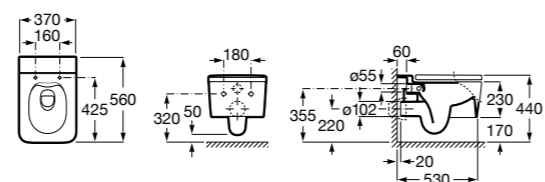

Hall

34662E000 Подвесная чаша с горизонтальным выпуском. Для установки выберите систему инсталляции Rosa для подвесных унитазов.

80162C004 Сиденье и крышка с механизмом «мягкое закрывание» для унитаза.

80162B004 Сиденье и крышка с креплениями из нержавеющей стали для унитаза.