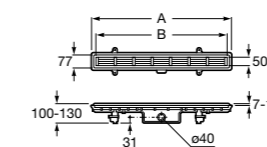

Malta

Керамический душевой поддон.

	A	B	C	D
373516000	1200	800	65	180
373517000	1000	800	65	180
373505000	1200	750	65	175
373506000	1000	750	65	170
37450C000	1200	700	65	175
37450D000	1000	700	65	170
37450E000	900	700	65	170
373513000	1200	700	80	175
373512000	1000	700	80	170
373519000	900	700	80	170

Malta

Угловой керамический душевой поддон.

	A	B	Rad
37450A000	1000	1000	504
37450B000	900	900	504

Italia

Прямоугольный керамический душевой поддон.

	A	B	C	D
3740HP000	1200	800	80	170
3740HS000	1000	800	80	170
3740HG000	1400	700	80	170
3740HR000	1200	700	80	170
3740HT000	1000	700	80	170
3740HU000	900	720	80	170

Italia

Угловой керамический душевой поддон.

	A	B	C	D	Rad
3740HL000	900	900	80	625	550
3740HM000	800	800	80	525	550

Сливы для керамических душевых поддонов

Сливы ультраплоские

27L026000	высота: 60 мм
27L018000	высота: 80 мм

Сливы

506404400	Слив Ø 90 для душевых поддонов.
P0005900R	Слив Ø 65 для душевых поддонов.
506404500	Слив Ø 52 для душевых поддонов.

Italia

Квадратный керамический душевой поддон.

	A	B
3740NH000	900	900
3740NJ000	800	800
3740NK000	700	700

Сливные системы In-Drain

In-Drain Channel

IN-DRAIN CHANNEL - Сливной комплект с прокладкой из геотекстиля.

	A	B
276091000	950 x 50	990 950
276153000	850 x 50	890 850
276090000	750 x 50	790 750
276089000	650 x 50	690 650

In-Drain X3

IN-DRAIN X3 - Сливной комплект с прокладкой из геотекстиля. Реверсивная керамическая панель (не входит в комплект).

	A	B
276131000	950 x 50	990 950
276130000	850 x 50	890 850
276129000	750 x 50	790 750
276128000	650 x 50	690 650

Plate X1

PLATE X1 - Крышка сливного отверстия, совместима с In-Drain Channel.

	A	B
276095000	950 x 50	990 950
276155000	850 x 50	890 850
276094000	750 x 50	790 750
276093000	650 x 50	690 650

Plate X2

PLATE X2 - Крышка с решёткой для сливного отверстия, совместима с In-Drain Channel.