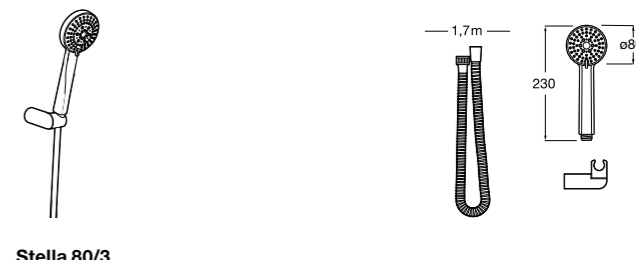

**Душевые комплекты****Sensum Square 130/4**

**5B1308C00** SQUARE - Душевой комплект. Включает в себя: ручной душ 130 мм с 4 функциями, настенный держатель для ручного душа и гибкий шланг 1,70 м.

**Stella 80/3**