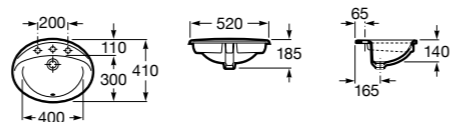

Rodeo

327866000 Раковина керамическая врезная. Смеситель не входит в комплект.

Neo Selene

322307000 Раковина керамическая врезная или встраиваемая снизу. Смеситель не входит в комплект.

Diverta

327114000 Раковина керамическая врезная или встраиваемая снизу. Смеситель не входит в комплект.

Debba

32799M000 Раковина керамическая врезная. Смеситель не входит в комплект.

Beyond

3270B7.0 Полувстраиваемая раковина из материала FINECERAMIC®. Универсальный выпуск с керамической крышкой Ø 72мм. Смеситель не входит в комплект.

The Gap Square ©

3270Y9000 Раковина керамическая врезная. Смеситель не входит в комплект.

Размеры в мм

The Gap Round ©

3270Y4000 Раковина керамическая врезная. Смеситель не входит в комплект.

Foro

327872000 Раковина керамическая врезная. Смеситель не входит в комплект.

The Gap Square ©

3270Y7000 Раковина керамическая врезная. Смеситель не входит в комплект.

The Gap Round ©

3270Y3000 Раковина керамическая врезная. Смеситель не входит в комплект.

Inspira Square

32753R.0 SQUARE - Полувстраиваемая раковина из материала FINECERAMIC® с фиксированным открытым керамическим выпуском. Смеситель не входит в комплект.

Inspira Soft

32750R.0 SOFT - Полувстраиваемая раковина из материала FINECERAMIC® с фиксированным открытым керамическим выпуском. Смеситель не входит в комплект.

Размеры в мм