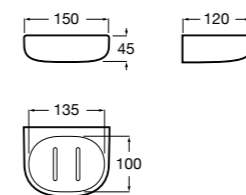

	A
<b>817027022</b>	600
<b>817040022</b>	300

**Victoria**

**816683001** Настенная мыльница. Крепление на болты или клей.

**Onda ©**

**3870Z4000** Настенная мыльница.

**Nuova**

**816524001** Полочка.

Размеры в мм