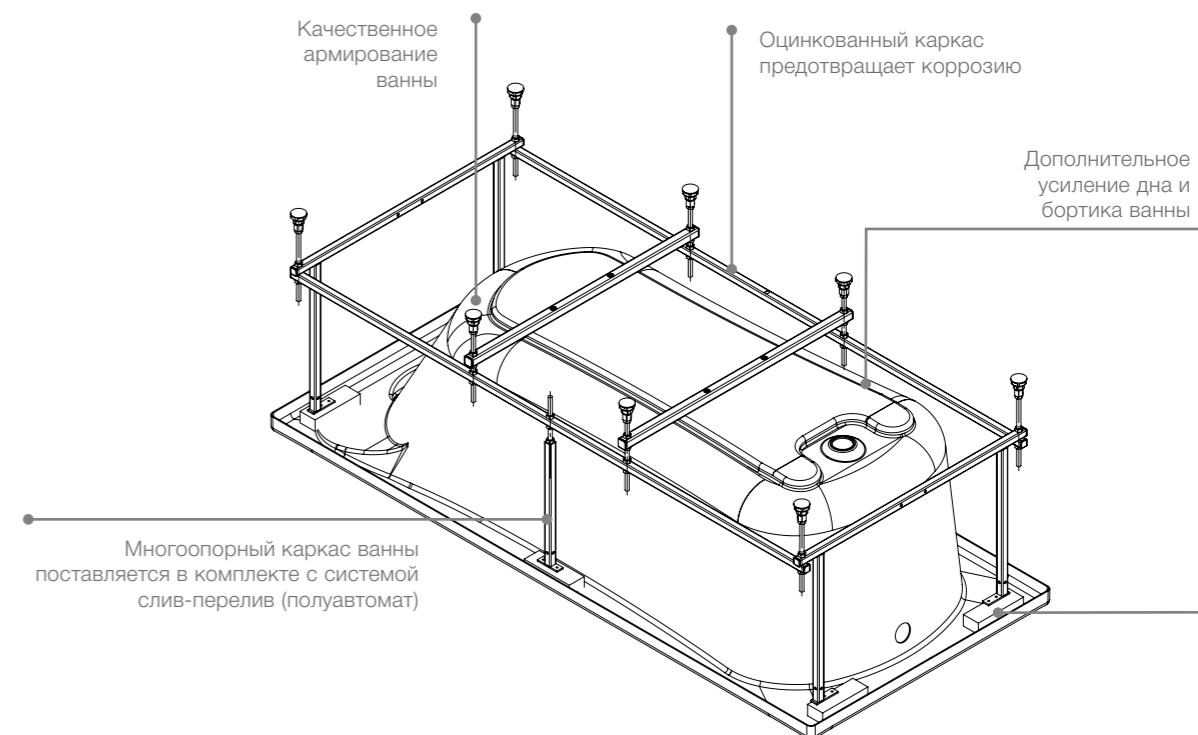

Характеристики и преимущества

Рекомендуемая высота установки для акриловых ванн составляет 62-64 см от уровня пола до верхней точки бортика ванны, за исключением ванны Уло. За счет своей глубины данную ванну рекомендовано выставлять на высоту 66 см.