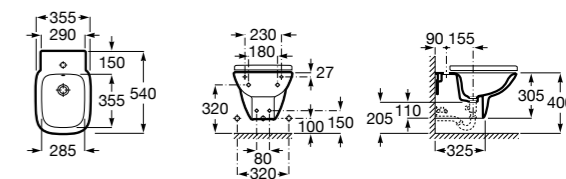

### Debba Square

**355995000** Подвесное биде без крышки. Смеситель не входит в комплект.

**8069D2004** Крышка для биде с механизмом «мягкое закрывание».

**8069D0004** Крышка для биде.

**8069D200B** Крышка для биде с механизмом «мягкое закрывание».