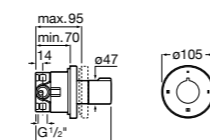

### Aqualine Square

**5A094AC00** SQUARE - Встраиваемый запорный клапан. Установка с Арт. 525166703.  
**525166703** Скрытый монтажный блок для запорного клапана на 1 выход 3/4".