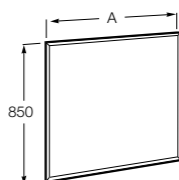

Iridia

Круглое зеркало с LED-подсветкой по периметру зеркала и покрытием, предотвращающим запотевание. Интенсивность подсветки регулируется; система антизапотевания работает от сенсорного выключателя.

	A
812338000	Ø 1000
812337000	Ø 800