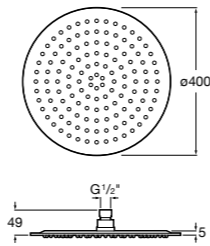

Raindream

5B2550C00 Круглая душевая насадка. Хромированная нержавеющая сталь. Кронштейн покупается отдельно.

Rainsense

5B3950.0 Круглая душевая насадка. Покрытие Everflux. Кронштейн покупается отдельно.

Rainsense

5B4050.0 Квадратная душевая насадка. Покрытие Everflux. Кронштейн покупается отдельно.

Rainsense

5B3050C00 Прямоугольная душевая насадка. Хромированный ABS-пластик. Кронштейн покупается отдельно.

Rainsense

5B2250C00 Круглая душевая насадка. Хромированный ABS-пластик. Кронштейн покупается отдельно.