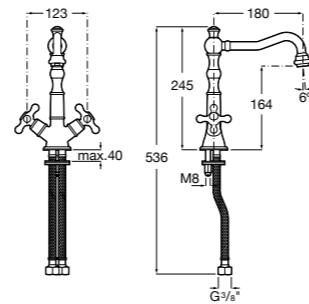

Смесители для раковин / монтаж на бортик / высокий излив / двухвентильные

5A346EC00 Смеситель для раковины с высоким изливом, гладкий корпус, с гибкой подводкой. Cold start.

5A3043C00 Смеситель для раковины с высоким поворотным изливом, донным клапаном и гибкой подводкой.

5A3C09C00 Смеситель для раковины с высоким изливом, донным клапаном и гибкой подводкой. Cold start.

5A384BC00 Смеситель для раковины с высоким поворотным изливом, донным клапаном click-clack и гибкой подводкой.

5A4009C00 Смеситель со средней высотой излива, гибкой подводкой. Cold start.

5A353AC00 Встраиваемый смеситель для раковины. Для установки вместе с арт. 525220603.

5A353A..0 Встраиваемый смеситель для раковины. Покрытие Everlux. Для установки вместе с арт. 525220603.

525220603 Универсальный монтажный блок для встраиваемого смесителя для раковины.

5252206.. Универсальный монтажный блок для встраиваемого смесителя для раковины. Покрытие Everlux.

5A3L20C00 Встраиваемый смеситель для раковины. Для установки вместе с арт. 525220603.

525220603 Универсальный монтажный блок для встраиваемого смесителя для раковины.

5A356DC00 Встраиваемый смеситель для раковины.

525220603 Универсальный монтажный блок для встраиваемого смесителя для раковины.

5A3596C00 Встраиваемый смеситель для раковины. Для установки вместе с арт. 525220603.

5A3596..0 Встраиваемый смеситель для раковины. Покрытие Everlux. Для установки вместе с арт. 525220603.

525220603 Универсальный монтажный блок для встраиваемого смесителя для раковины.

5252206.. Универсальный монтажный блок для встраиваемого смесителя для раковины. Покрытие Everlux.

5A3511C00 Встраиваемый смеситель для раковины. Для установки вместе с арт. 525220603.