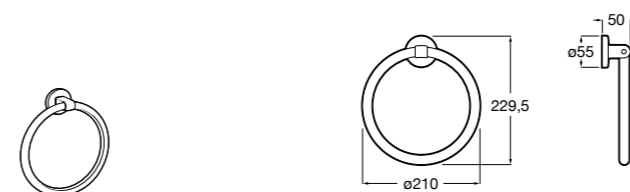

**Аксессуары / полотенцедержатели в форме кольца**

**Superinox**

817309002 Полотенцедержатель в форме кольца.

**Victoria**

816659001 Полотенцедержатель в форме кольца. Крепление на болты или клей.

**Hotel's**