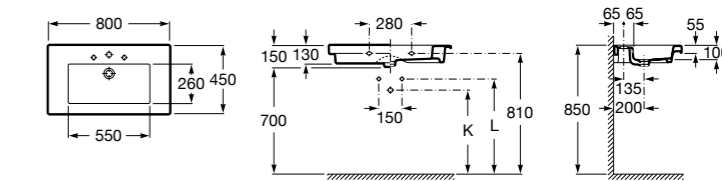

The Gap

3270M0000 Настенная или накладная керамическая раковина. Смеситель не входит в комплект.