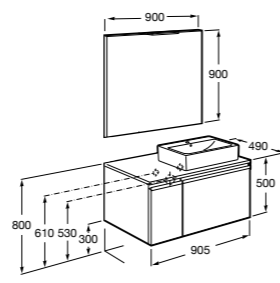

**Heima раковина справа**

- 851003XXX** Мебельный модуль для раковины с рабочей поверхностью. Раковина и смеситель не входят в комплект. Модуль дополнительно обработан защитой от влаги.  
**851041XXX** PACK - Комплект мебели, раковины и зеркала с подсветкой LED Smartlight. Компактный сифон. Раковина, ножки и смеситель не входят в комплект. Модуль дополнительно обработан защитой от влаги.  
**856925331** Комплект из 2-х ножек.