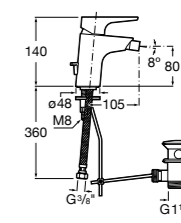

Atlas

5A6090C00 Смеситель для биде с регулятором направления потока, донным клапаном и гибкой подводкой.