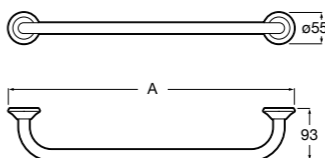

Hotel's Classic

Полотенцедержатель.

	A
815422001	600
815420001	450