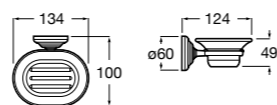

Tempo

817023001 Настенная мыльница. Хром.
817023022 Настенная мыльница. Покрытие Everlux титановый черный.

Cubica

816821001 Настенный стакан.

Carmen

817005001 Настенная мыльница.

Размеры в мм