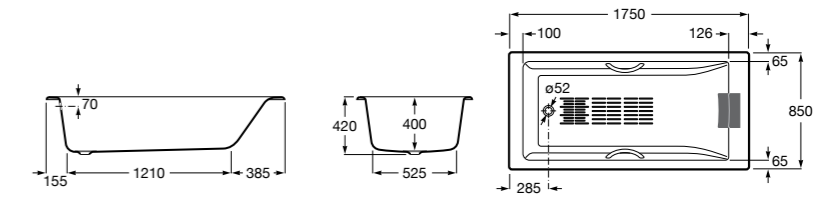

Carmen

234250007	Овальная чугунная эмалированная ванна с противоскользящим покрытием дна, внешнее покрытие белого цвета. Ножки и слив не включены.
234250002	Овальная чугунная эмалированная ванна с противоскользящим покрытием дна, внешнее покрытие черного цвета. Ножки и слив не включены.
234250003	Овальная чугунная эмалированная ванна с противоскользящим покрытием дна, внешнее покрытие бордового цвета. Ножки и слив не включены.
234250004	Овальная чугунная эмалированная ванна с противоскользящим покрытием дна, внешнее покрытие синего цвета. Ножки и слив не включены.
234250000	Овальная чугунная эмалированная ванна с противоскользящим покрытием дна, внешнее покрытие серого цвета. Ножки и слив не включены.
234250008	Овальная чугунная эмалированная ванна с противоскользящим покрытием дна, внешнее покрытие медного цвета. Ножки и слив не включены.