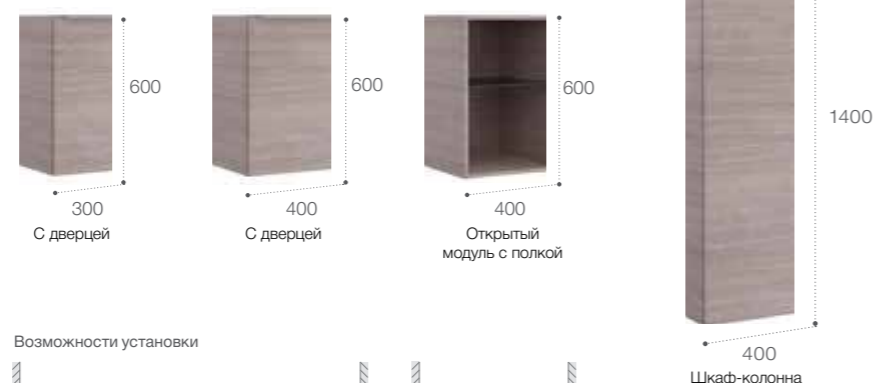

Возможности установки