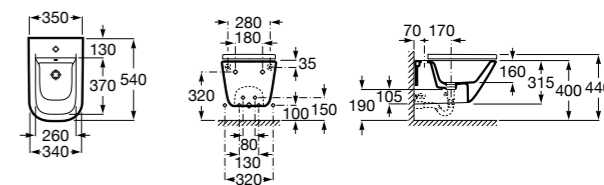

The Gap Square

357475000 Подвесное биде без крышки. Смеситель не входит в комплект. Для установки подвесных биде необходима совместимая система инсталляции Rosa.

806472004 Крышка для биде с механизмом «мягкое закрывание».

806470004 Крышка для биде.