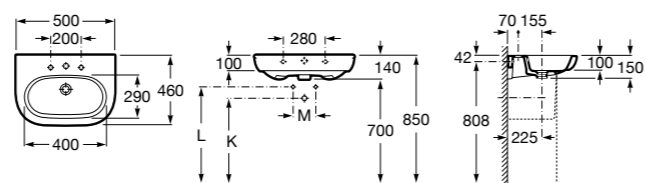

Meridian

325244000 Настенная керамическая раковина. Смеситель не входит в комплект.

335240000 Пьедестал для керамической раковины.

337241000 Полупьедестал для керамической раковины.