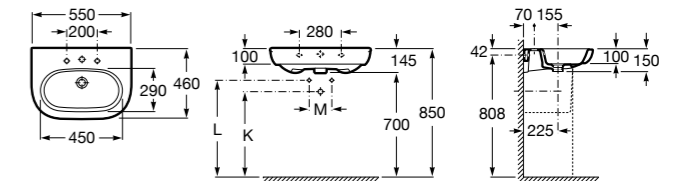

Meridian

1. **325243000** Настенная керамическая раковина. Смеситель не входит в комплект.
   335240000 Пьедестал для керамической раковины.
   337241000 Полупьедестал для керамической раковины.