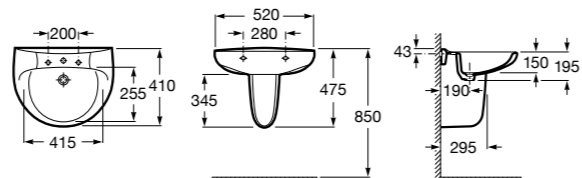

Victoria

325394..0 Настенная керамическая раковина. Смеситель не входит в комплект.

337390000 Пьедестал для керамической раковины.

33739200Y Полупьедестал для керамической раковины.