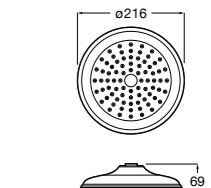

#### Stella

**5B103C00** Душевая насадка с тремя функциями (Rain, Soft и Pulse).

**5B103C00** Душевая насадка с одной функцией (Rain).