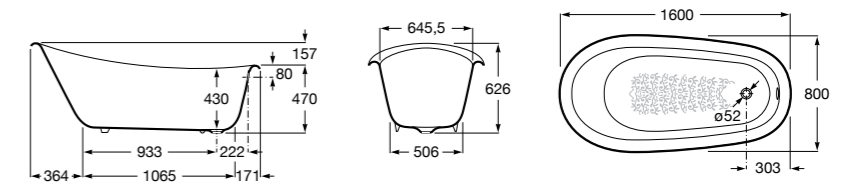

Luna

Акриловая ванна асимметричная, глубина 48 см. Монтажный комплект заказывается отдельно.

	A	B	Объем, л	
7248640000	Левая	1700	1150	350
7248641000	Правая	1700	1150	350

724F185000	Монтажный комплект (каркас, комплект креплений к стене, система слив-перелив полуавтомат).
7259132000	Фронтальная панель левая.
7259133000	Фронтальная панель правая.

Welna

Акриловая ванна асимметричная, глубина 48 см. Монтажный комплект заказывается отдельно.

	A	B	Объем, л	
7248642000	Левая	1600	1000	280
7248643000	Правая	1600	1000	280

724F186000	Монтажный комплект.
7259137000	Фронтальная панель левая.
7259138000	Фронтальная панель правая.

Чугунные ванны

Newcast

233650007	Овальная чугунная эмалированная ванна с противоскользящим покрытием дна, внешнее покрытие белого цвета. Ножки и слив не включены.
233650002	Овальная чугунная эмалированная ванна с противоскользящим покрытием дна, внешнее покрытие черного цвета. Ножки и слив не включены.
233650003	Овальная чугунная эмалированная ванна с противоскользящим покрытием дна, внешнее покрытие бордового цвета. Ножки и слив не включены.
233650004	Овальная чугунная эмалированная ванна с противоскользящим покрытием дна, внешнее покрытие синего цвета. Ножки и слив не включены.
233650000	Овальная чугунная эмалированная ванна с противоскользящим покрытием дна, внешнее покрытие серого цвета. Ножки и слив не включены.
233650008	Овальная чугунная эмалированная ванна с противоскользящим покрытием дна, внешнее покрытие медного цвета. Ножки и слив не включены.

Carmen