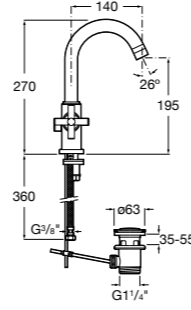

Смесители для раковин / монтаж на бортик / высокий излив / двухвентильные

5A346EC00 Смеситель для раковины с высоким изливом, гладкий корпус, с гибкой подводкой. Cold start.

5A3043C00 Смеситель для раковины с высоким поворотным изливом, донным клапаном и гибкой подводкой.

5A3C09C00 Смеситель для раковины с высоким изливом, донным клапаном и гибкой подводкой. Cold start.

5A384BC00 Смеситель для раковины с высоким поворотным изливом, донным клапаном click-clack и гибкой подводкой.

5A4009C00 Смеситель со средней высотой излива, гибкой подводкой. Cold start.

5A353AC00 Встраиваемый смеситель для раковины. Для установки вместе с арт. 525220603.

5A353A..0 Встраиваемый смеситель для раковины. Покрытие Everlux. Для установки вместе с арт. 525220603.

525220603 Универсальный монтажный блок для встраиваемого смесителя для раковины.

5252206.. Универсальный монтажный блок для встраиваемого смесителя для раковины. Покрытие Everlux.

5A3L20C00 Встраиваемый смеситель для раковины. Для установки вместе с арт. 525220603.

525220603 Универсальный монтажный блок для встраиваемого смесителя для раковины.

5A356DC00 Встраиваемый смеситель для раковины.

525220603 Универсальный монтажный блок для встраиваемого смесителя для раковины.

5A3596C00 Встраиваемый смеситель для раковины. Для установки вместе с арт. 525220603.

5A3596..0 Встраиваемый смеситель для раковины. Покрытие Everlux. Для установки вместе с арт. 525220603.

525220603 Универсальный монтажный блок для встраиваемого смесителя для раковины.

5252206.. Универсальный монтажный блок для встраиваемого смесителя для раковины. Покрытие Everlux.

5A3511C00 Встраиваемый смеситель для раковины. Для установки вместе с арт. 525220603.