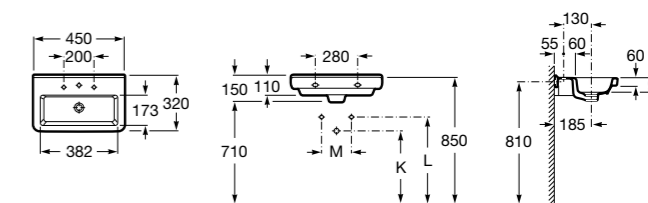

Dama

327789000 Настенная керамическая раковина. Смеситель не входит в комплект.

337782000 Полупьедестал для керамической раковины компакт.