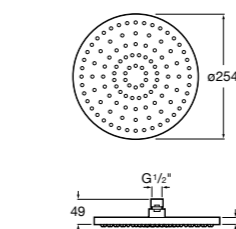

Душевые насадки / встраиваемые

Raindream

5B2650C00 Круглая душевая насадка. Хромированная нержавеющая сталь. Кронштейн покупается отдельно.

Raindream

5B3150C00 Круглая душевая насадка. Хромированная нержавеющая сталь. Крепится к потолку.

Raindream

5B3250C00 Квадратная душевая насадка. Хромированная нержавеющая сталь. Крепится к потолку.

Душевые насадки / крепление к потолочному или настенному держателю

Raindream

5B2850C00 Квадратная душевая насадка. Хромированная нержавеющая сталь. Кронштейн покупается отдельно.

Raindream

5B2450C00 Квадратная душевая насадка. Хромированная нержавеющая сталь. Кронштейн покупается отдельно.

Raindream

5B2550C00 Круглая душевая насадка. Хромированная нержавеющая сталь. Кронштейн покупается отдельно.

Rainsense

5B3950.0 Круглая душевая насадка. Покрытие Everflux. Кронштейн покупается отдельно.

Rainsense

5B4050.0 Квадратная душевая насадка. Покрытие Everflux. Кронштейн покупается отдельно.

Rainsense

5B3050C00 Прямоугольная душевая насадка. Хромированный ABS-пластик. Кронштейн покупается отдельно.

Rainsense

5B2250C00 Круглая душевая насадка. Хромированный ABS-пластик. Кронштейн покупается отдельно.

Rainsense

5B2350C00 Квадратная душевая насадка. Хромированный ABS-пластик. Кронштейн покупается отдельно.

Rainsense

5B2950C00 Круглая душевая насадка. Хромированная нержавеющая сталь. Кронштейн покупается отдельно.

Rainsense

5B3350C00 Круглая душевая насадка. Хромированный ABS-пластик.

Stella

5B103C00 Душевая насадка с тремя функциями (Rain, Soft и Pulse).

5B103C00 Душевая насадка с одной функцией (Rain).