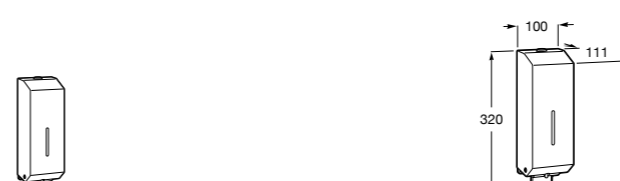

Public

817402001 Диспенсер для жидкого мыла с рычагом. 1,2 литра. Глянцевая отделка. ☉

817402002 Диспенсер для жидкого мыла с рычагом. 1,2 литра. Отделка сталь-сатин.

817403001 Диспенсер для жидкого мыла с рычагом. 1,5 литра. Глянцевая отделка. ☉

817403002 Диспенсер для жидкого мыла с рычагом. 1,5 литра. Отделка сталь-сатин.