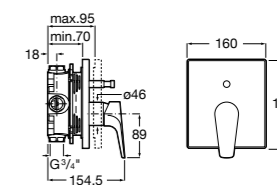

Atlas

5A0B90C00 Встраиваемый смеситель для ванны-душа с переключателем потока. Установка с RocaBox Арт. 525869403.