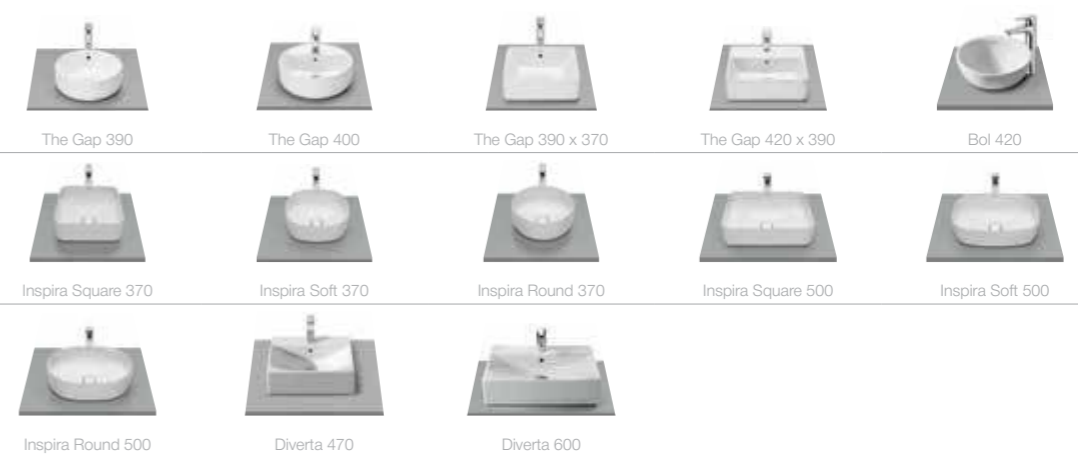

Дополните интерьер ванной комнаты

Примеры накладных раковин. Полный ассортимент смотрите на странице 120.