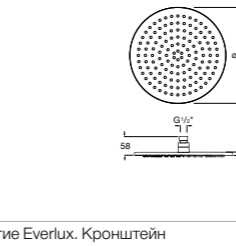

Душевые насадки / встраиваемые

Raindream

5B2650C00 Круглая душевая насадка. Хромированная нержавеющая сталь. Кронштейн покупается отдельно.

Raindream

5B3150C00 Круглая душевая насадка. Хромированная нержавеющая сталь. Крепится к потолку.

Raindream

5B3250C00 Квадратная душевая насадка. Хромированная нержавеющая сталь. Крепится к потолку.

Душевые насадки / крепление к потолочному или настенному держателю

Raindream

5B2850C00 Квадратная душевая насадка. Хромированная нержавеющая сталь. Кронштейн покупается отдельно.

Raindream

5B2450C00 Квадратная душевая насадка. Хромированная нержавеющая сталь. Кронштейн покупается отдельно.

Raindream

5B2550C00 Круглая душевая насадка. Хромированная нержавеющая сталь. Кронштейн покупается отдельно.

Rainsense

5B3950.0 Круглая душевая насадка. Покрытие Everflux. Кронштейн покупается отдельно.

Rainsense

5B4050.0 Квадратная душевая насадка. Покрытие Everflux. Кронштейн покупается отдельно.

Rainsense

5B3050C00 Прямоугольная душевая насадка. Хромированный ABS-пластик. Кронштейн покупается отдельно.

Rainsense

5B2250C00 Круглая душевая насадка. Хромированный ABS-пластик. Кронштейн покупается отдельно.

Rainsense

5B2350C00 Квадратная душевая насадка. Хромированный ABS-пластик. Кронштейн покупается отдельно.

Rainsense

5B2950C00 Круглая душевая насадка. Хромированная нержавеющая сталь. Кронштейн покупается отдельно.

Rainsense

5B3350C00 Круглая душевая насадка. Хромированный ABS-пластик.

Stella

5B103C00 Душевая насадка с тремя функциями (Rain, Soft и Pulse).

5B103C00 Душевая насадка с одной функцией (Rain).