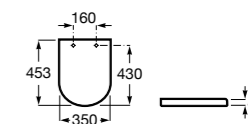

Debbia Square ©

1. **8019D200B** SQUARE - Сиденье и крышка с механизмом «мягкое закрытие» для унитаза. Материал SUPRALIT®.
2. **8019D000B** SQUARE - Сиденье и крышка с креплениями из нержавеющей стали для унитаза. Материал SUPRALIT®.

Inspira Square

1. **801532..B** SQUARE - Сиденье и крышка с механизмом «мягкое закрытие» для унитаза. Материал SUPRALIT®.

Debbia Round ©

1. **801B2200B** Сиденье и крышка с механизмом «мягкое закрытие» для унитаза. Материал SUPRALIT®.
2. **801B2000B** Сиденье и крышка с креплениями из нержавеющей стали для унитаза. Материал SUPRALIT®.

Inspira Round

1. **801522..B** ROUND - Сиденье и крышка с механизмом «мягкое закрытие» для унитаза. Материал SUPRALIT®.

Hall

1. **801620..4** Сиденье и крышка с креплениями из нержавеющей стали для укороченного унитаза.
2. **801622..4** Сиденье и крышка с механизмом «мягкое закрытие».

Inspira Round compacto

1. **80152C..B** ROUND - Сиденье и крышка с механизмом «мягкое закрытие» для унитаза-компакт. Материал SUPRALIT®.

Hall

1. **80162B..4** Сиденье и крышка с креплениями из нержавеющей стали для унитаза.
2. **80162C..4** Сиденье и крышка с механизмом «мягкое закрытие» для унитаза.

Meridian-N ©

1. **8012A2..B** Сиденье и крышка с механизмом «мягкое закрытие» для унитаза.
2. **8012A0..B** Сиденье и крышка с креплениями из нержавеющей стали для унитаза.

Happening infantil

1. **801116..4** Сиденье и крышка с механизмом «мягкое закрытие» для унитаза.

Meridian-N Compacto ©

1. **8012AC..B** Сиденье и крышка с креплениями из нержавеющей стали и механизмом «мягкое закрытие» для укороченного унитаза.
2. **8012AB..B** Сиденье и крышка с креплениями из нержавеющей стали для укороченного унитаза.

Meridian-N Comfort ©