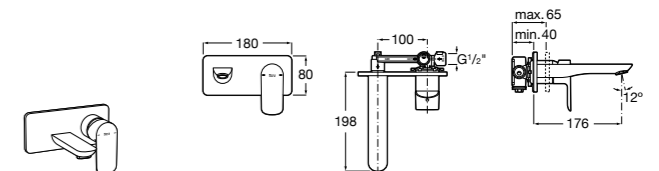

Cala ©

5A356EC00 Встраиваемый смеситель для раковины.

525220603 Универсальный монтажный блок для встраиваемого смесителя для раковины.