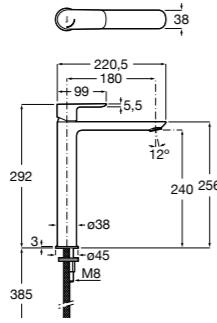

Loft

5A3043C00 Смеситель для раковины с высоким поворотным изливом, донным клапаном и гибкой подводкой.