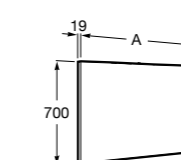

Luna

Зеркало круглое.

	A
812194000	Ø 750
812193000	Ø 550