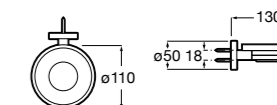

Nuova

816521001 Настенная мыльница.