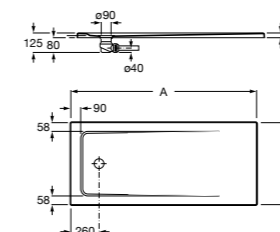

Terran

Ультратонкий душевой поддон, материал STONEX®. Противоскользящая поверхность с текстурой под камень. Включает слив gran saudal. Сифон и решетка в комплекте.

	A	B	C
AP1017D057801..0	2000	1400	33,5
AP10164057801..0	1600	1400	31,6
AP1017D03E801..0	2000	1000	31
AP1017083E801..0	1800	1000	31
AP1016403E801..0	1600	1000	31
AP1015783E801..0	1400	1000	31
AP1014B03E801..0	1200	1000	31
AP10170838401..0	1800	900	31
AP10164038401..0	1600	900	31
AP10157838401..0	1400	900	31
AP1014B038401..0	1200	900	28
AP1013E838401..0	1000	900	26
AP10170832001..0	1800	800	31
AP10164032001..0	1600	800	31
AP10157832001..0	1400	800	31
AP1014B032001..0	1200	800	28
AP1013E832001..0	1000	800	26
AP1017082EE01..0	1800	750	31
AP1016402EE01..0	1600	750	31
AP1015782EE01..0	1400	750	31
AP1014B02EE01..0	1200	750	28
AP1013E82EE01..0	1000	750	26
AP1017082BC01..0	1800	700	31
AP1016402BC01..0	1600	700	31
AP1015782BC01..0	1400	700	31
AP1014B02BC01..0	1200	700	28
P013E82BC01..0	1000	700	26

Terran (с рамкой)

Ультратонкий душевой поддон, материал STONEX®, с рамкой.

	A	B	C
P10270838441..0	1800	900	41
P10264038441..0	1600	900	41
P10257838441..0	1400	900	41
P1024B038441..0	1200	900	38
P1023E838441..0	1000	900	36
P10270832041..0	1800	800	41
P10264032041..0	1600	800	41
P10257832041..0	1400	800	41
P1024B032041..0	1200	800	38
P1023E832041..0	1000	800	36
P1027082EE41..0	1800	750	41
P1026402EE41..0	1600	750	41
P1025782EE41..0	1400	750	41
P1024B02EE41..0	1200	750	38
P1023E82EE41..0	1000	750	36
P1027082BC41..0	1800	700	41
P1026402BC41..0	1600	700	41
P1025782BC41..0	1400	700	41
P1024B02BC41..0	1200	700	38
P1023E82BC41..0	1000	700	36

Terran

Ультратонкий душевой поддон, материал STONEX®. Противоскользящая поверхность с текстурой под камень. Включает слив gran saudal.