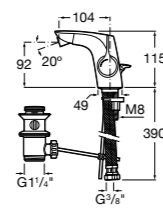

Смесители для раковин / встраиваемые / двухвентильные

Insignia

5A453AC00 Встраиваемый смеситель для раковины.

Loft

5A4743C00 Встраиваемый в стену смеситель для раковины с изливом 190 мм.

Carmen

5A474BC00 Встраиваемый в стену смеситель для раковины.

Смесители для биде / монтаж на бортик / однорычажные

Insignia

5A603AC00 Смеситель для биде с регулятором направления потока, донным клапаном и гибкой подводкой.

5A6A3A..0 Смеситель для биде с регулятором направления потока и гибкой подводкой. Не включает донный клапан. Покрытие Everlux.

Pais

5A606DC00 Смеситель для биде с ручкой-джойстиком, регулятором направления потока, донным клапаном и гибкой подводкой.

L90

5A6001C00 Смеситель для биде с регулятором направления потока, донным клапаном и гибкой подводкой.

L90

5A6301C00 Смеситель для биде с рычагом сбоя, регулятором направления потока, донным клапаном и гибкой подводкой. Cold start.

L90C

5A6A01C00 Смеситель для биде с регулятором направления потока, донным клапаном и гибкой подводкой. Cold start.

Carmen

5A604BC00 Смеситель для биде с регулятором направления потока, гладким корпусом, донным клапаном click-clack и гибкой подводкой.

Naia

5A6096C00 Смеситель для биде с регулятором направления потока, донным клапаном и гибкой подводкой.

5A6A96..0 Смеситель для биде с регулятором направления потока и гибкой подводкой. Не включает донный клапан. Покрытие Everlux.

Lanta

5A6011C00 Смеситель для биде с регулятором направления потока, донным клапаном и гибкой подводкой.

Lanta

5A6111C00 Смеситель для биде с регулятором направления потока, цепочкой и гибкой подводкой.

Atlas

5A6090C00 Смеситель для биде с регулятором направления потока, донным клапаном и гибкой подводкой.

Atlas