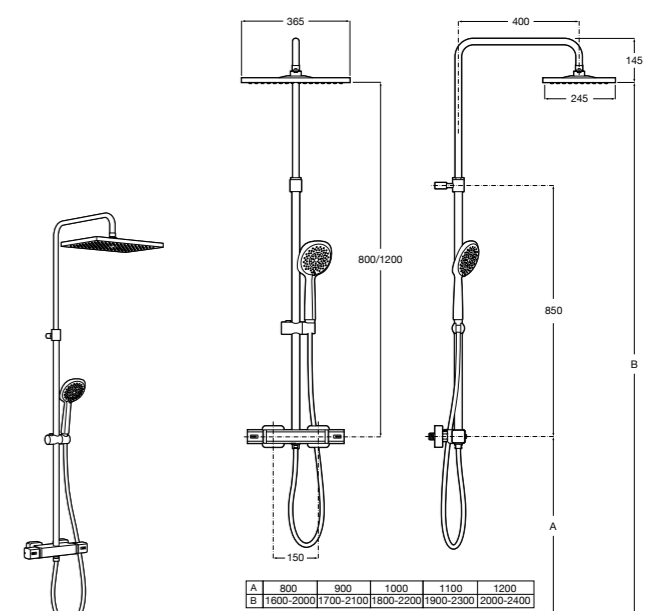

Level-T

5A201AC00 Душевая стойка со смесителем-термостатом. Регулируемая высота. Включает: верхний душ 365x245 мм, ручной душ диаметром 130 мм с тремя режимами напора воды, гибкий шланг 1,75 м и держатель с возможностью регулировки наклона и высоты.