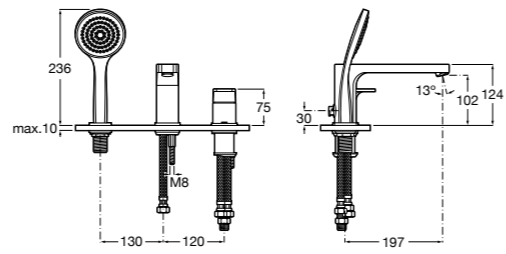

Insignia

5A183AC00 Монтируемый на край ванны двухвентильный смеситель для ванны-душа с изливом 130 мм, с душевой лейкой и гибким шлангом.