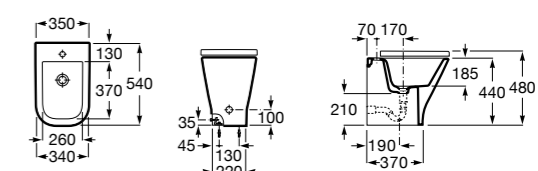

The Gap Square

35747C000 Биде приставное к стене, без крышки. Смеситель не входит в комплект.

806472004 Крышка для биде с механизмом «мягкое закрывание».

806470004 Крышка для биде.