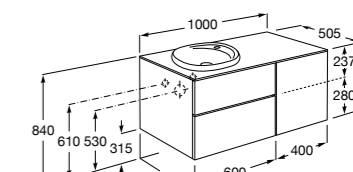

**Beyond раковина слева**

**851408XXX** Мебельный модуль для врезной раковины 450 (см. совместимость). Раковина и смеситель не входят в комплект.

**Inspira**

**851077XXX** UNIK - Комплект мебели и раковины. Компактный сифон. Ножки и смеситель не входят в комплект.