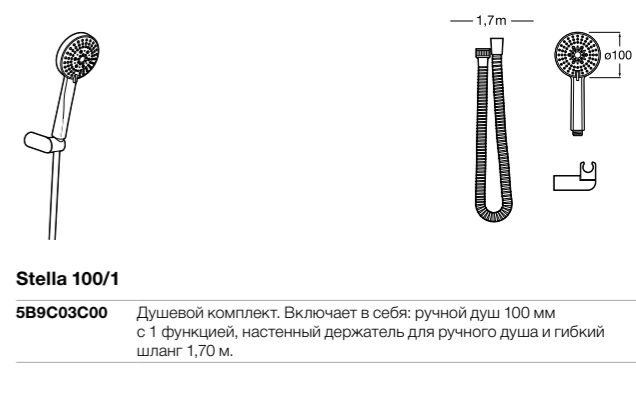

Stella 100/1

5B9C03C00 Душевой комплект. Включает в себя: ручной душ 100 мм с 1 функцией, настенный держатель для ручного душа и гибкий шланг 1,70 м.