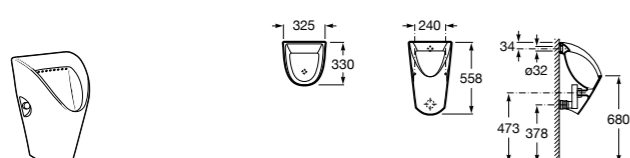

Pack Chic + Fluent

35T45L000 Готовое решение, состоящее из писсуара Chic, крана Fluent, внешней трубки, комплекта для фиксации писсуара и сифона.