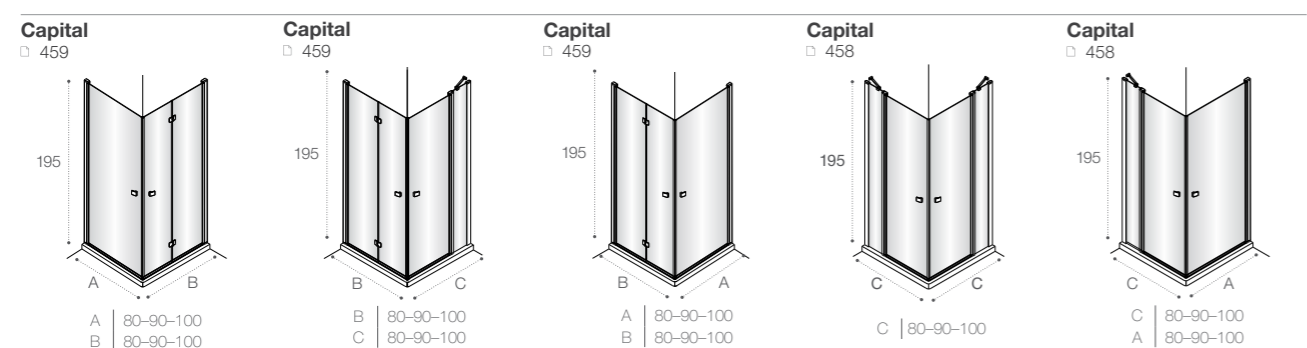

# Душевые ограждения ОБЗОР ПРОДУКЦИИ

A/B | 70 | 75 | 80 | 85 | 90 | 100 | 110 | 120 |

A/B | 76-140 | A/B | 97-140 | A/B | 60-100 | A/B | 60-100 |

Размеры указаны в см.