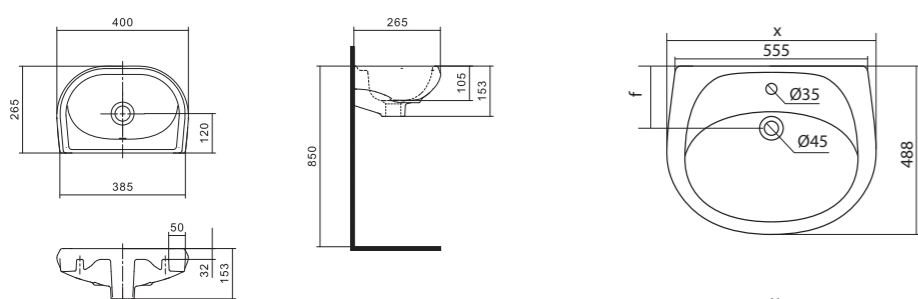

Чертеж умывальника Анимо-40

Чертеж умывальников Анимо-50, Анимо-55, Анимо-60

x	y	z	f
500	392	190	170
550	440	205	200
585	475	202	200

Умывальник Бриз

1.WH11.0.442	Умывальник Бриз-40	400x265x153	левое отверстие	
1.WH11.0.445	Умывальник Бриз-40	400x265x153	правое отверстие	
1.WH11.0.439	Умывальник Бриз-40	400x265x153	без отверстия	
1.WH11.0.451	Умывальник Бриз-50	500x360x170	с отверстием	1.WH11.0.595 Постамент БИЦ
1.WH11.0.448	Умывальник Бриз-50	500x360x170	без отверстия	1.WH11.0.595 Постамент БИЦ
1.WH11.0.460	Умывальник Бриз-55	552x451x198	с отверстием	1.WH11.0.595 Постамент БИЦ
1.WH11.0.457	Умывальник Бриз-55	552x451x198	без отверстия	1.WH11.0.595 Постамент БИЦ
1.WH11.0.466	Умывальник Бриз-60	595x488x212	с отверстием	1.WH11.0.595 Постамент БИЦ
1.WH11.0.463	Умывальник Бриз-60	595x488x212	без отверстия	1.WH11.0.595 Постамент БИЦ
1.WH11.0.595	Постамент БИЦ			