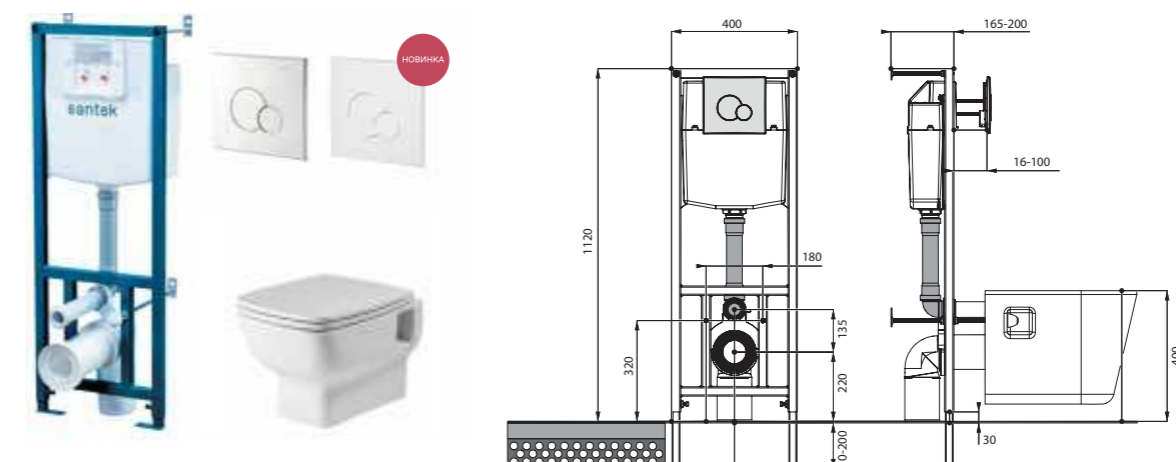

Готовое решение Neо rimless

Артикул	Комплектация	Комплектация	
1.WH50.1.758	Пэк Neо rimless (подвесной безободковый унитаз с сиденьем, инсталляция, панель белого цвета)	1.WH50.1.761	инсталляция для унитаза Neо rimless, панель белого цвета
		1.WH50.1.604	чаша подвесного безободкового унитаза Neо rimless
		1.WH30.2.450	тонкое сиденье Neо с функцией мягкого закрывания и быстрого снятия
1.WH50.1.572	ПЭК Neо rimless (подвесной безободковый унитаз с сиденьем, инсталляция, панель хром глянец)	1.WH50.1.762	инсталляция для унитаза Neо rimless, панель хром глянец
		1.WH50.1.604	чаша подвесного безободкового унитаза Neо rimless
		1.WH30.2.450	тонкое сиденье Neо с функцией мягкого закрывания и быстрого снятия