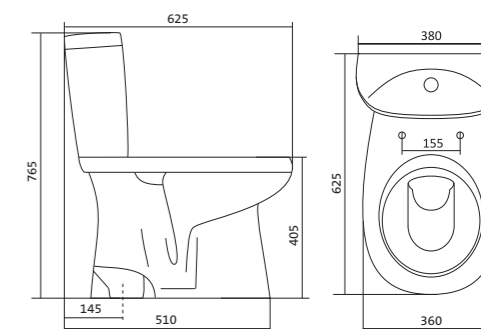

Унитаз-компакт Анимо

	габариты, мм			тип монтажа
	длина	высота	ширина	
Унитаз-компакт Анимо с диагональным выпуском	635	750	380	открытый

Артикул	Комплектация		
1.WH11.0.032	1.WH11.0.393	чаша унитаза Анимо диагональная	1.WH10.7.275 однорежимная арматура
	1.WH11.0.645	бачок Анимо	1.WH30.1.834 полипропиленовое сиденье
	1.WH10.8.693	комплект крепления к полу	
1.WH30.2.134	1.WH11.0.393	чаша унитаза Анимо диагональная	1.WH50.1.712 двухрежимная арматура
	1.WH11.0.645	бачок Анимо	1.WH10.6.914 дюропластовое сиденье
	1.WH10.8.693	комплект крепления к полу	
1.WH30.2.137	1.WH11.0.393	чаша унитаза Анимо диагональная	1.WH50.1.712 двухрежимная арматура
	1.WH11.0.645	бачок Анимо	1.WH10.6.897 дюропластовое сиденье с функцией мягкого закрывания и быстрого снятия
	1.WH10.8.693	комплект крепления к полу	

Унитаз-компакт Анимо

	габариты, мм			тип монтажа
	длина	высота	ширина	
Унитаз-компакт Анимо с вертикальным выпуском	625	765	380	открытый

Артикул	Комплектация		
1.WH11.0.038	1.WH11.0.396	чаша унитаза Анимо вертикальная	1.WH10.7.275 однорежимная арматура
	1.WH11.0.645	бачок Анимо	1.WH30.1.834 полипропиленовое сиденье
	1.WH10.8.693	комплект крепления к полу	
1.WH30.2.133	1.WH11.0.396	чаша унитаза Анимо вертикальная	1.WH50.1.712 двухрежимная арматура
	1.WH11.0.645	бачок Анимо	1.WH10.6.914 дюропластовое сиденье
	1.WH10.8.693	комплект крепления к полу	
1.WH30.2.136	1.WH11.0.396	чаша унитаза Анимо вертикальная	1.WH50.1.712 двухрежимная арматура
	1.WH11.0.645	бачок Анимо	1.WH10.6.897 дюропластовое сиденье с функцией мягкого закрывания и быстрого снятия
	1.WH10.8.693	комплект крепления к полу	