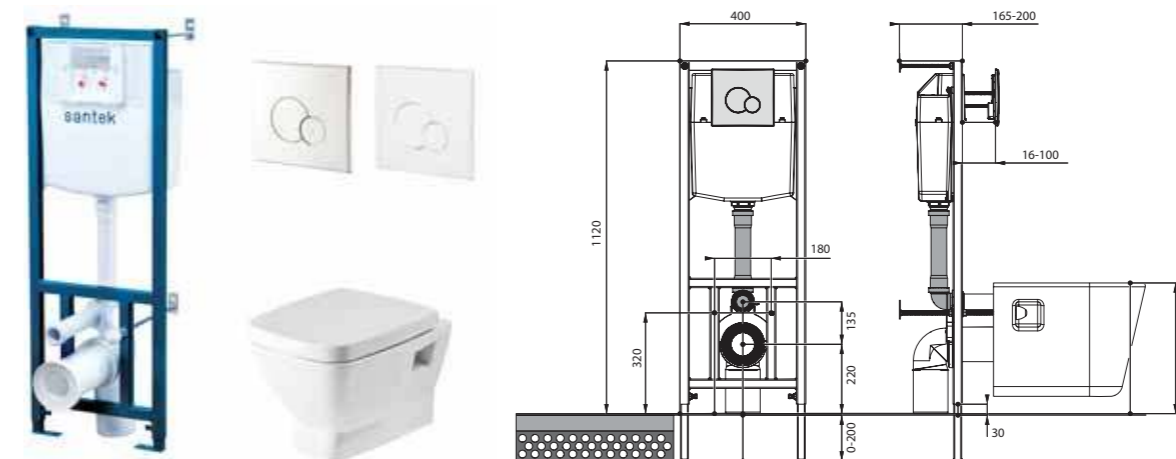

Готовое решение Neо

Артикул	Комплектация	Комплектация	
1.WH30.2.463	Пэк Neо (подвесной унитаз с сиденьем, инсталляция, панель белого цвета)	1.WH30.2.430	чаша унитаза подвесного Neо
		1.WH30.2.479	сиденье Neо с функцией мягкого закрывания и быстрого снятия
		1.WH50.1.761	инсталляция для унитаза Бореаль / Neо, панель белого цвета
1.WH50.1.543	Пэк Neо (подвесной унитаз с сиденьем, инсталляция, панель хром глянец)	1.WH30.2.430	чаша унитаза подвесного Neо
		1.WH30.2.479	сиденье Neо с функцией мягкого закрывания и быстрого снятия
		1.WH50.1.762	инсталляция для унитаза Бореаль / Neо, панель хром глянец