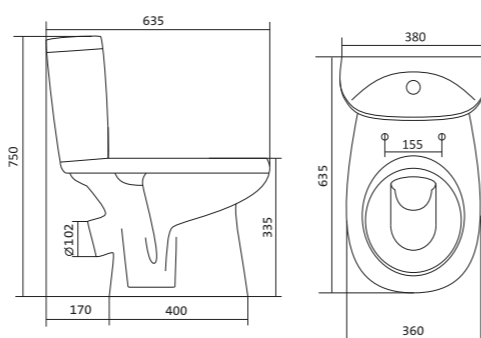

Унитаз-компакт Римини

	габариты, мм			тип монтажа
	длина	высота	ширина	
Унитаз-компакт Римини	577	723	333	открытый

Артикул	Комплектация		
1.WH11.1.758	1.WH11.0.427	чаша унитаза Римини	1.WH10.7.275 однорежимная арматура
	1.WH11.0.673	бачок Римини	1.WH30.1.948 полипропиленовое сиденье
	1.WH10.8.693	комплект креплений к полу	
1.WH50.1.523	1.WH11.0.427	чаша унитаза Римини	1.WH30.1.957 двухрежимная арматура
	1.WH11.0.673	бачок Римини	1.WH30.1.948 полипропиленовое сиденье
	1.WH10.8.693	комплект креплений к полу	
1.WH30.2.130	1.WH11.0.427	чаша унитаза Римини	1.WH30.2.451 двухрежимная арматура
	1.WH11.0.673	бачок Римини	1.WH10.6.924 дюропластовое сиденье
	1.WH10.8.693	комплект креплений к полу	

Унитаз-компакт Анимо

	габариты, мм			тип монтажа
	длина	высота	ширина	
Унитаз-компакт Анимо с диагональным выпуском	635	750	380	открытый

Артикул	Комплектация		
1.WH11.0.032	1.WH11.0.393	чаша унитаза Анимо диагональная	1.WH10.7.275 однорежимная арматура
	1.WH11.0.645	бачок Анимо	1.WH30.1.834 полипропиленовое сиденье
	1.WH10.8.693	комплект крепления к полу	
1.WH30.2.134	1.WH11.0.393	чаша унитаза Анимо диагональная	1.WH50.1.712 двухрежимная арматура
	1.WH11.0.645	бачок Анимо	1.WH10.6.914 дюропластовое сиденье
	1.WH10.8.693	комплект крепления к полу	
1.WH30.2.137	1.WH11.0.393	чаша унитаза Анимо диагональная	1.WH50.1.712 двухрежимная арматура
	1.WH11.0.645	бачок Анимо	1.WH10.6.897 дюропластовое сиденье с функцией мягкого закрывания и быстрого снятия
	1.WH10.8.693	комплект крепления к полу	