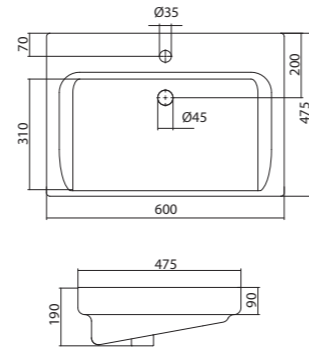

Умывальник Тигода-60

1.WH30.2.082 Умывальник Тигода-60 600x475x190