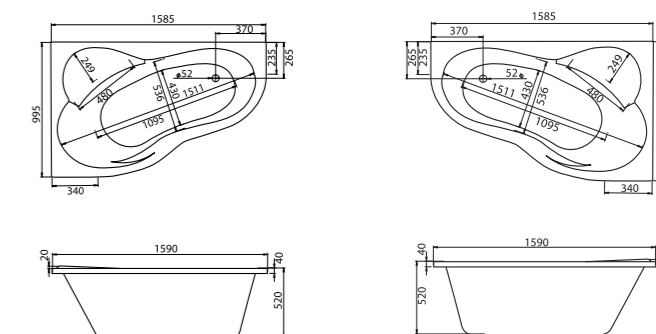

Асимметричная ванна Ибица XL 160x100

Артикул	Название	Глубина, мм	Объем, л	Комплектация
1.WH11.2.036	Ибица XL 160x100 левосторонняя	520	300	1.WH11.2.427 Монтажный комплект 1.WH11.2.088 Фронтальная панель
1.WH11.2.037	Ибица XL 160x100 правосторонняя	520	300	1.WH11.2.427 Монтажный комплект 1.WH11.2.206 Фронтальная панель