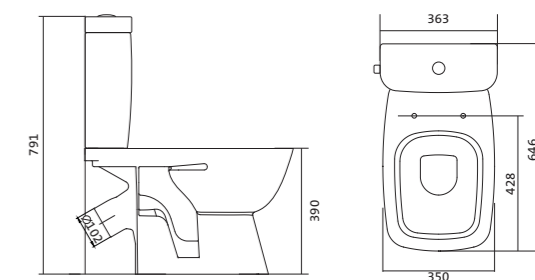

Унитаз-компакт Нео

габариты, мм тип монтажа

Унитаз-компакт Нео	габариты, мм			скрытый
	длина	высота	ширина	
	648	785	365	

Артикул	Комплектация		
1.WH30.2.187	1.WH30.2.188	чаша унитаза Нео	1.WH30.2.299 двухрежимная арматура
	1.WH30.2.189	бачок Нео	1.WH30.2.192 дюропластовое сиденье
	1.WH30.1.852	комплект крепления к полу	
1.WH30.2.194	1.WH30.2.188	чаша унитаза Нео	1.WH30.2.299 двухрежимная арматура
	1.WH30.2.189	бачок Нео	1.WH30.2.193 дюропластовое сиденье с функцией
	1.WH30.1.852	комплект крепления к полу	мягкого закрывания и быстрого снятия
1.WH30.2.470	1.WH30.2.188	чаша унитаза Нео	1.WH30.2.299 двухрежимная арматура 1.WH30.2.450
	1.WH30.2.189	бачок Нео	тонкое дюропластовое сиденье
	1.WH30.1.852	комплект крепления к полу	с функцией мягкого закрывания и быстрого снятия

Унитаз-компакт Нео Лайт

габариты, мм тип монтажа

Унитаз-компакт Нео Лайт	габариты, мм			открытый
	длина	высота	ширина	
	646	791	363	

Артикул	Комплектация		
1.WH30.2.408	1.WH30.2.469	чаша унитаза Нео Лайт	1.WH30.2.299 двухрежимная арматура
	1.WH30.2.189	бачок Нео	1.WH30.2.467 дюропластовое сиденье с функцией
	1.WH10.8.693	комплект крепления к полу	быстрого снятия
1.WH30.2.409	1.WH30.2.469	чаша унитаза Нео Лайт	1.WH30.2.299 двухрежимная арматура
	1.WH30.2.189	бачок Нео	1.WH30.2.466 дюропластовое сиденье с функцией
	1.WH10.8.693	комплект крепления к полу	мягкого закрывания и быстрого снятия
1.WH30.2.471	1.WH30.2.469	чаша унитаза Нео Лайт	1.WH30.2.299 двухрежимная арматура
	1.WH30.2.189	бачок Нео	1.WH30.2.449 тонкое дюропластовое сиденье
	1.WH10.8.693	комплект крепления к полу	с функцией мягкого закрывания и быстрого снятия