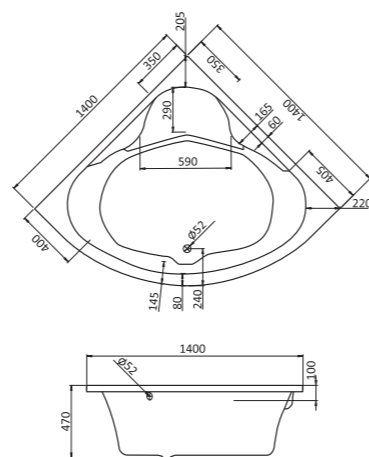

КАРИБЫ

МЕЛВИЛЛ

КАННЫ

САН-ПАУЛУ

Симметричные ванны

Симметричная ванна Карибы 140x140

Артикул	Название	Глубина, мм	Объем, л	Комплектация
1.WH11.1.982	Карибы 140x140	470	320	1.WH11.2.430 Монтажный комплект 1.WH11.2.082 Фронтальная панель