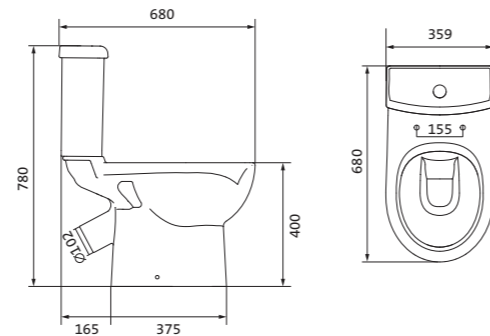

Унитаз-компакт Нео Лайт

габариты, мм тип монтажа

Унитаз-компакт Нео Лайт	габариты, мм			открытый
	длина	высота	ширина	
	646	791	363	

Артикул	Комплектация		
1.WH30.2.408	1.WH30.2.469	чаша унитаза Нео Лайт	1.WH30.2.299 двухрежимная арматура
	1.WH30.2.189	бачок Нео	1.WH30.2.467 дюропластовое сиденье с функцией
	1.WH10.8.693	комплект крепления к полу	быстрого снятия
1.WH30.2.409	1.WH30.2.469	чаша унитаза Нео Лайт	1.WH30.2.299 двухрежимная арматура
	1.WH30.2.189	бачок Нео	1.WH30.2.466 дюропластовое сиденье с функцией
	1.WH10.8.693	комплект крепления к полу	мягкого закрывания и быстрого снятия
1.WH30.2.471	1.WH30.2.469	чаша унитаза Нео Лайт	1.WH30.2.299 двухрежимная арматура
	1.WH30.2.189	бачок Нео	1.WH30.2.449 тонкое дюропластовое сиденье
	1.WH10.8.693	комплект крепления к полу	с функцией мягкого закрывания и быстрого снятия

Унитаз-компакт Юнион

	габариты, мм			тип монтажа
	длина	высота	ширина	
Унитаз-компакт Юнион	680	780	359	скрытый

Артикул	Комплектация
1.WH30.2.420	1.WH30.2.425 чаша унитаза Юнион
	1.WH30.2.426 бачок Юнион
	1.WH30.1.852 комплект крепления к полу
	1.WH30.2.492 двухрежимная арматура
	1.WH50.1.634 тонкое дюропластовое сиденье с функцией мягкого закрывания и быстрого снятия