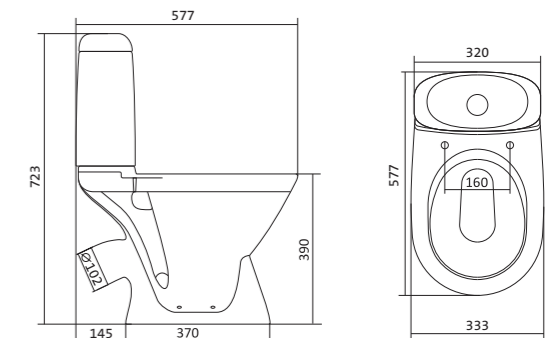

Унитаз-компакт Бореаль

	габариты, мм			тип монтажа
	длина	высота	ширина	
Унитаз-компакт Бореаль с диагональным выпуском «Антивсплеск»	653	780	370	открытый

Артикул	Комплектация
1.WH30.1.704	1.WH11.1.553 чаша унитаза Бореаль антивсплеск
	1.WH11.0.642 бачок Бореаль
	1.WH10.8.693 комплект крепления к полу
1.WH30.2.143	1.WH11.1.553 чаша унитаза Бореаль антивсплеск
	1.WH11.0.642 бачок Бореаль
	1.WH10.8.693 комплект крепления к полу
1.WH30.2.146	1.WH11.1.553 чаша унитаза Бореаль антивсплеск
	1.WH11.0.642 бачок Бореаль
	1.WH10.8.693 комплект крепления к полу
	1.WH10.7.275 однорежимная арматура
	1.WH30.1.949 полипропиленовое сиденье
	1.WH50.1.711 двухрежимная арматура
	1.WH10.6.915 дюропластовое сиденье
	1.WH50.1.711 двухрежимная арматура
	1.WH30.2.050 дюропластовое сиденье с функцией мягкого закрывания и быстрого снятия

Унитаз-компакт Римини

	габариты, мм			тип монтажа
	длина	высота	ширина	
Унитаз-компакт Римини	577	723	333	открытый

Артикул	Комплектация
1.WH11.1.758	1.WH11.0.427 чаша унитаза Римини
	1.WH11.0.673 бачок Римини
	1.WH10.8.693 комплект креплений к полу
1.WH50.1.523	1.WH11.0.427 чаша унитаза Римини
	1.WH11.0.673 бачок Римини
	1.WH10.8.693 комплект креплений к полу
1.WH30.2.130	1.WH11.0.427 чаша унитаза Римини
	1.WH11.0.673 бачок Римини
	1.WH10.8.693 комплект креплений к полу
	1.WH10.7.275 однорежимная арматура
	1.WH30.1.948 полипропиленовое сиденье
	1.WH30.1.957 двухрежимная арматура
	1.WH30.1.948 полипропиленовое сиденье
	1.WH30.2.451 двухрежимная арматура
	1.WH10.6.924 дюропластовое сиденье