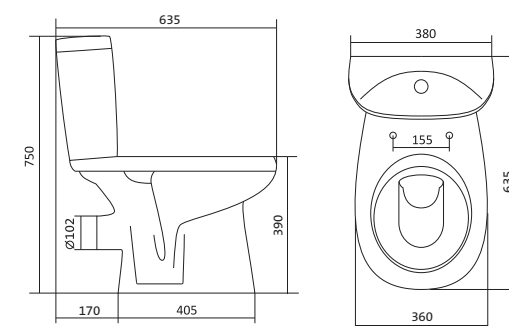

Артикул	Комплектация
1.WH11.0.035	1.WH11.0.390 чаша унитаза Анимо горизонтальная 1.WH11.0.645 бачок Анимо 1.WH10.8.693 комплект крепления к полу 1.WH10.7.275 однорежимная арматура 1.WH30.1.834 полипропиленовое сиденье
1.WH30.2.132	1.WH11.0.390 чаша унитаза Анимо горизонтальная 1.WH11.0.645 бачок Анимо 1.WH10.8.693 комплект крепления к полу 1.WH50.1.712 двухрежимная арматура 1.WH10.6.914 дюропластовое сиденье
1.WH30.2.135	1.WH11.0.390 чаша унитаза Анимо горизонтальная 1.WH11.0.645 бачок Анимо 1.WH10.8.693 комплект крепления к полу 1.WH50.1.712 двухрежимная арматура 1.WH10.6.897 дюропластовое сиденье с функцией мягкого закрывания и быстрого снятия