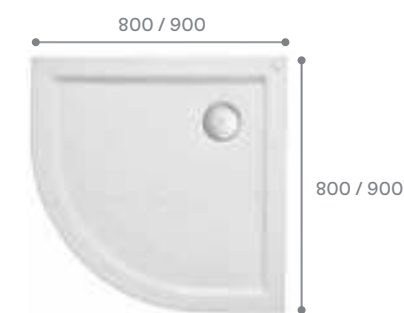

Душевые ПОДДОНЫ

Надежность и лаконичность

Душевые поддоны — новая товарная категория в ассортименте Santek, которая за короткое время успела завоевать популярность потребителей. Выполнены из 100% литьевого акрила. Лаконичные современные формы, продуманная высота и функциональность отвечают запросам современного жилья. Мы позаботились, чтобы все необходимое для установки было в одной коробке! Ножки, регулируемые по высоте, и надежный сифон поставляются в комплекте с поддоном.

ПАЛЕРМО