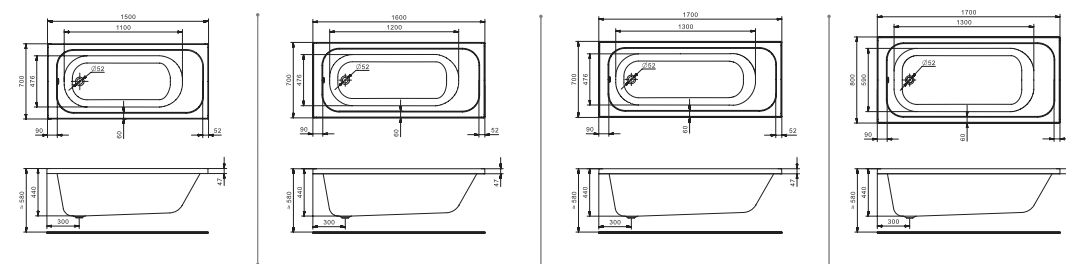

Артикул	Название	Глубина, мм	Объем, л	Комплектация
1.WH50.1.746	Ламма 150x70	440	190	1.WH50.1.748 Монтажный комплект 1.WH30.2.498 Фронтальная панель 1.WH50.1.599 Боковая панель, левая 1.WH50.1.600 Боковая панель, правая
1.WH50.1.767	Ламма 160x70	440	200	1.WH50.1.768 Монтажный комплект 1.WH30.2.495 Фронтальная панель 1.WH50.1.599 Боковая панель, левая 1.WH50.1.600 Боковая панель, правая
1.WH50.1.747	Ламма 170x70	440	210	1.WH50.1.749 Монтажный комплект 1.WH30.2.489 Фронтальная панель 1.WH50.1.599 Боковая панель, левая 1.WH50.1.600 Боковая панель, правая
1.WH50.1.763	Ламма 170x80	440	260	1.WH50.1.764 Монтажный комплект 1.WH30.2.489 Фронтальная панель 1.WH20.7.785 Боковая панель, левая 1.WH20.7.786 Боковая панель, правая