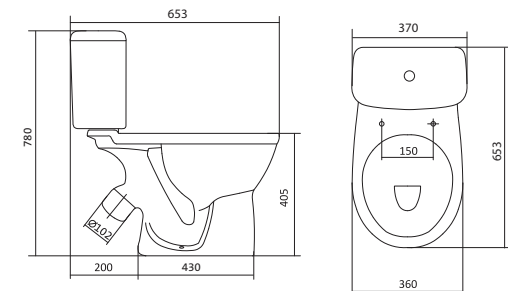

Унитаз-компакт Бореаль

	габариты, мм			тип монтажа
	длина	высота	ширина	
Унитаз-компакт Бореаль с диагональным выпуском «Антивсплеск»	653	780	370	открытый