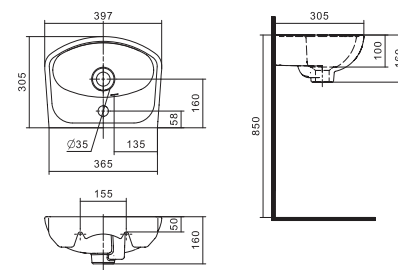

1.WH11.0.490	Умывальник Анимо-40	397x305x160	с отверстием	
1.WH11.0.487	Умывальник Анимо-40	397x305x160	без отверстия	
1.WH11.0.496	Умывальник Анимо-50	500x392x190	с отверстием	1.WH11.0.587 Постамент Анимо
1.WH11.0.493	Умывальник Анимо-50	500x392x190	без отверстия	1.WH11.0.587 Постамент Анимо
1.WH11.0.502	Умывальник Анимо-55	550x440x205	с отверстием	1.WH11.0.587 Постамент Анимо
1.WH11.0.499	Умывальник Анимо-55	550x440x205	без отверстия	1.WH11.0.587 Постамент Анимо
1.WH11.0.508	Умывальник Анимо-60	585x475x202	с отверстием	1.WH11.0.587 Постамент Анимо
1.WH11.0.505	Умывальник Анимо-60	585x475x202	без отверстия	1.WH11.0.587 Постамент Анимо
1.WH11.0.587	Постамент Анимо			

Чертеж умывальника Анимо-40