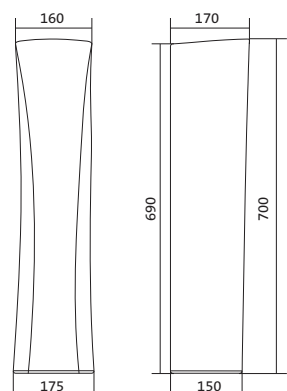

Умывальник Бриз

1.WH11.0.442	Умывальник Бриз-40	400x265x153	левое отверстие	
1.WH11.0.445	Умывальник Бриз-40	400x265x153	правое отверстие	
1.WH11.0.439	Умывальник Бриз-40	400x265x153	без отверстия	
1.WH11.0.451	Умывальник Бриз-50	500x360x170	с отверстием	1.WH11.0.595 Постамент БИЦ
1.WH11.0.448	Умывальник Бриз-50	500x360x170	без отверстия	1.WH11.0.595 Постамент БИЦ
1.WH11.0.460	Умывальник Бриз-55	552x451x198	с отверстием	1.WH11.0.595 Постамент БИЦ
1.WH11.0.457	Умывальник Бриз-55	552x451x198	без отверстия	1.WH11.0.595 Постамент БИЦ
1.WH11.0.466	Умывальник Бриз-60	595x488x212	с отверстием	1.WH11.0.595 Постамент БИЦ
1.WH11.0.463	Умывальник Бриз-60	595x488x212	без отверстия	1.WH11.0.595 Постамент БИЦ
1.WH11.0.595	Постамент БИЦ			

x	y	z	f
500	360	170	148
552	451	198	165
595	488	212	212

Унитаз-компакт Бриз

	габариты, мм			тип монтажа
	длина	высота	ширина	
Унитаз-компакт Бриз	671	706	390	открытый

Артикул	Комплектация
1.WH20.2.569	1.WH11.0.384 чаша унитаза Бриз 1.WH11.0.639 бачок Бриз 1.WH10.8.693 комплект крепления к полу
	1.WH10.6.823 однорежимная арматура 1.WH30.1.947 полипропиленовое сиденье
1.WH30.2.138	1.WH11.0.384 чаша унитаза Бриз 1.WH11.0.639 бачок Бриз 1.WH10.8.693 комплект крепления к полу
	1.WH30.2.105 двухрежимная арматура 1.WH10.6.901 дюропластовое сиденье