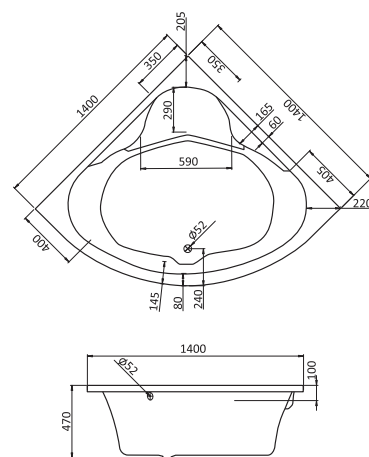

## Симметричная ванна Карибы 140x140

Артикул	Название	Глубина, мм	Объем, л	Комплектация
1.WH11.1.982	Карибы 140x140	470	320	1.WH11.2.430 Монтажный комплект 1.WH11.2.082 Фронтальная панель