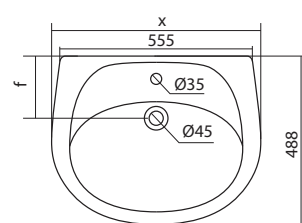

1.WH11.0.442	Умывальник Бриз-40	400x265x153	левое отверстие	
1.WH11.0.445	Умывальник Бриз-40	400x265x153	правое отверстие	
1.WH11.0.439	Умывальник Бриз-40	400x265x153	без отверстия	
1.WH11.0.451	Умывальник Бриз-50	500x360x170	с отверстием	1.WH11.0.595 Постамент БИЦ
1.WH11.0.448	Умывальник Бриз-50	500x360x170	без отверстия	1.WH11.0.595 Постамент БИЦ
1.WH11.0.460	Умывальник Бриз-55	552x451x198	с отверстием	1.WH11.0.595 Постамент БИЦ
1.WH11.0.457	Умывальник Бриз-55	552x451x198	без отверстия	1.WH11.0.595 Постамент БИЦ
1.WH11.0.466	Умывальник Бриз-60	595x488x212	с отверстием	1.WH11.0.595 Постамент БИЦ
1.WH11.0.463	Умывальник Бриз-60	595x488x212	без отверстия	1.WH11.0.595 Постамент БИЦ
1.WH11.0.595	Постамент БИЦ