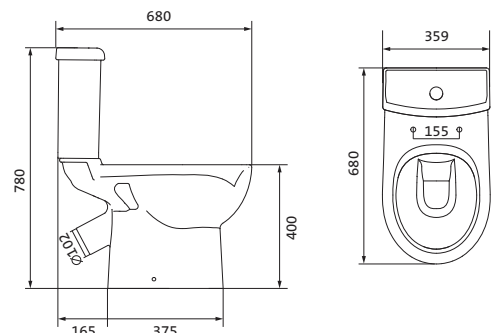

## Унитаз-компакт Нео

габариты, мм тип монтажа

Унитаз-компакт Нео	габариты, мм			скрытый
	длина	высота	ширина	
	648	785	365	

Артикул	Комплектация		
1.WH30.2.187	1.WH30.2.188	чаша унитаза Нео	1.WH30.2.299 двухрежимная арматура
	1.WH30.2.189	бачок Нео	1.WH30.2.192 дюропластовое сиденье
	1.WH30.1.852	комплект крепления к полу	
1.WH30.2.194	1.WH30.2.188	чаша унитаза Нео	1.WH30.2.299 двухрежимная арматура
	1.WH30.2.189	бачок Нео	1.WH30.2.193 дюропластовое сиденье с функцией
	1.WH30.1.852	комплект крепления к полу	мягкого закрывания и быстрого снятия
1.WH30.2.470	1.WH30.2.188	чаша унитаза Нео	1.WH30.2.299 двухрежимная арматура 1.WH30.2.450
	1.WH30.2.189	бачок Нео	тонкое дюропластовое сиденье
	1.WH30.1.852	комплект крепления к полу	с функцией мягкого закрывания и быстрого снятия

## Унитаз-компакт Нео Лайт

габариты, мм тип монтажа

Унитаз-компакт Нео Лайт	габариты, мм			открытый
	длина	высота	ширина	
	646	791	363	

Артикул	Комплектация		
1.WH30.2.408	1.WH30.2.469	чаша унитаза Нео Лайт	1.WH30.2.299 двухрежимная арматура
	1.WH30.2.189	бачок Нео	1.WH30.2.467 дюропластовое сиденье с функцией
	1.WH10.8.693	комплект крепления к полу	быстрого снятия
1.WH30.2.409	1.WH30.2.469	чаша унитаза Нео Лайт	1.WH30.2.299 двухрежимная арматура
	1.WH30.2.189	бачок Нео	1.WH30.2.466 дюропластовое сиденье с функцией
	1.WH10.8.693	комплект крепления к полу	мягкого закрывания и быстрого снятия
1.WH30.2.471	1.WH30.2.469	чаша унитаза Нео Лайт	1.WH30.2.299 двухрежимная арматура
	1.WH30.2.189	бачок Нео	1.WH30.2.449 тонкое дюропластовое сиденье
	1.WH10.8.693	комплект крепления к полу	с функцией мягкого закрывания и быстрого снятия

## Унитаз-компакт Юнион

	габариты, мм			тип монтажа
	длина	высота	ширина	
Унитаз-компакт Юнион	680	780	359	скрытый

Артикул	Комплектация		
1.WH30.2.420	1.WH30.2.425	чаша унитаза Юнион	1.WH30.2.492 двухрежимная арматура
	1.WH30.2.426	бачок Юнион	1.WH50.1.634 тонкое дюропластовое сиденье с функцией мягкого закрывания и быстрого снятия
	1.WH30.1.852	комплект крепления к полу	