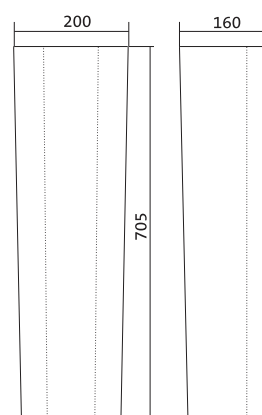

1.WH11.0.484	Умывальник Бореаль-60	585x475x205	с отверстием	1.WH11.0.591 Постамент БСК
1.WH11.0.481	Умывальник Бореаль-60	585x475x205	без отверстия	1.WH11.0.591 Постамент БСК
1.WH11.0.591	Постамент БСК