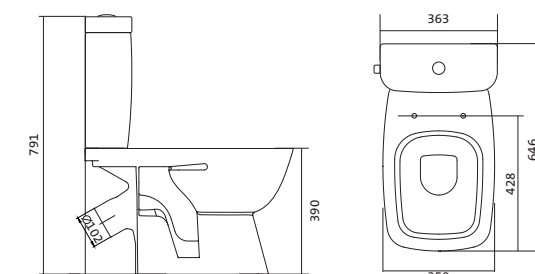

## Унитаз-компакт Нео

габариты, мм тип монтажа

Унитаз-компакт Нео	габариты, мм			скрытый
	длина	высота	ширина	
	648	785	365	

Артикул	Комплектация		
1.WH30.2.187	1.WH30.2.188	чаша унитаза Нео	1.WH30.2.299 двухрежимная арматура
	1.WH30.2.189	бачок Нео	1.WH30.2.192 дюропластовое сиденье
	1.WH30.1.852	комплект крепления к полу	
1.WH30.2.194	1.WH30.2.188	чаша унитаза Нео	1.WH30.2.299 двухрежимная арматура
	1.WH30.2.189	бачок Нео	1.WH30.2.193 дюропластовое сиденье с функцией
	1.WH30.1.852	комплект крепления к полу	мягкого закрывания и быстрого снятия
1.WH30.2.470	1.WH30.2.188	чаша унитаза Нео	1.WH30.2.299 двухрежимная арматура 1.WH30.2.450
	1.WH30.2.189	бачок Нео	тонкое дюропластовое сиденье
	1.WH30.1.852	комплект крепления к полу	с функцией мягкого закрывания и быстрого снятия

## Унитаз-компакт Нео Лайт

габариты, мм тип монтажа

Унитаз-компакт Нео Лайт	габариты, мм			открытый
	длина	высота	ширина	
	646	791	363	

Артикул	Комплектация		
1.WH30.2.408	1.WH30.2.469	чаша унитаза Нео Лайт	1.WH30.2.299 двухрежимная арматура
	1.WH30.2.189	бачок Нео	1.WH30.2.467 дюропластовое сиденье с функцией
	1.WH10.8.693	комплект крепления к полу	быстрого снятия
1.WH30.2.409	1.WH30.2.469	чаша унитаза Нео Лайт	1.WH30.2.299 двухрежимная арматура
	1.WH30.2.189	бачок Нео	1.WH30.2.466 дюропластовое сиденье с функцией
	1.WH10.8.693	комплект крепления к полу	мягкого закрывания и быстрого снятия
1.WH30.2.471	1.WH30.2.469	чаша унитаза Нео Лайт	1.WH30.2.299 двухрежимная арматура
	1.WH30.2.189	бачок Нео	1.WH30.2.449 тонкое дюропластовое сиденье
	1.WH10.8.693	комплект крепления к полу	с функцией мягкого закрывания и быстрого снятия