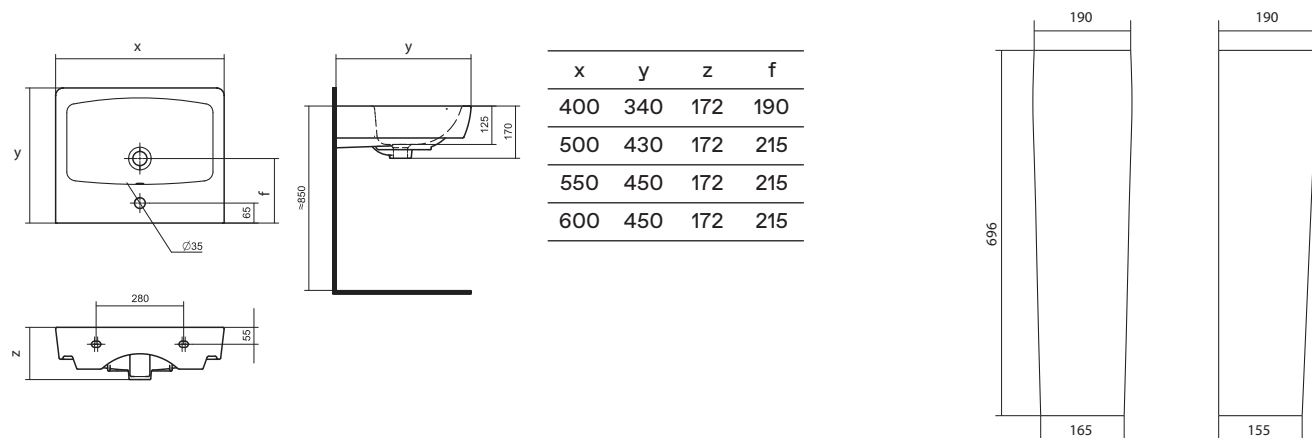

Умывальник Нео

1.WH30.2.183	Умывальник Нео-40	400x340x172	с отверстием	
1.WH30.2.184	Умывальник Нео-50	500x430x172	с отверстием	1.WH30.2.182 Постамент Нео
1.WH30.2.185	Умывальник Нео-55	550x450x172	с отверстием	1.WH30.2.182 Постамент Нео
1.WH30.2.186	Умывальник Нео-60	600x450x172	с отверстием	1.WH30.2.182 Постамент Нео
1.WH30.2.182	Постамент Нео			

Унитаз-компакт безободковый Нео rimless

	габариты, мм			тип монтажа
	длина	высота	ширина	
Унитаз-компакт безободковый Нео rimless	652	776	365	скрытый

Артикул	Комплектация
1.WH30.2.418	1.WH50.1.604 чаша безободкового унитаза Нео rimless 1.WH30.2.189 бачок Нео 1.WH30.1.852 комплект крепления к полу
	1.WH30.2.299 двухрежимная арматура 1.WH30.2.450 тонкое дюропластовое сиденье с функцией мягкого закрывания и быстрого снятия