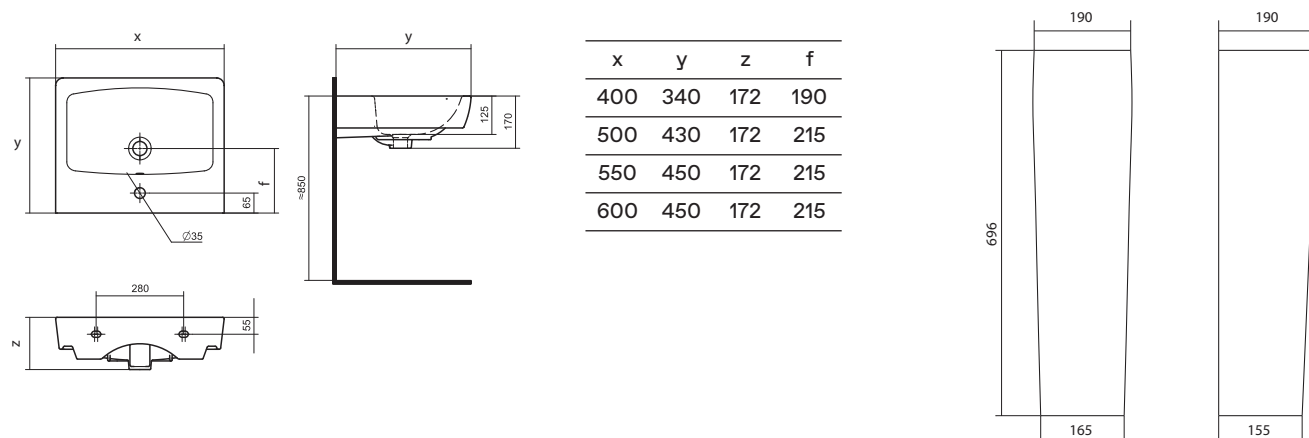

1.WH30.2.183	Умывальник Нео-40	400x340x172	с отверстием	
1.WH30.2.184	Умывальник Нео-50	500x430x172	с отверстием	1.WH30.2.182 Постамент Нео
1.WH30.2.185	Умывальник Нео-55	550x450x172	с отверстием	1.WH30.2.182 Постамент Нео
1.WH30.2.186	Умывальник Нео-60	600x450x172	с отверстием	1.WH30.2.182 Постамент Нео
1.WH30.2.182	Постамент Нео