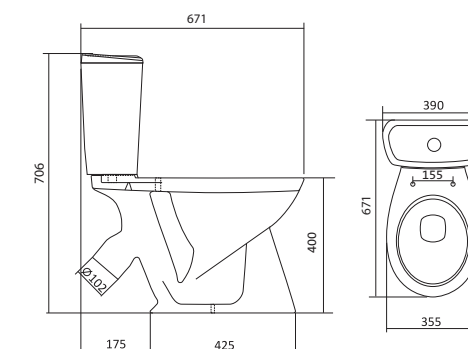

Унитаз-компакт Бриз

	габариты, мм			тип монтажа
	длина	высота	ширина	
Унитаз-компакт Бриз	671	706	390	открытый

Артикул	Комплектация		
1.WH20.2.569	1.WH11.0.384	чаша унитаза Бриз	1.WH10.6.823 однорежимная арматура
	1.WH11.0.639	бачок Бриз	1.WH30.1.947 полипропиленовое сиденье
	1.WH10.8.693	комплект крепления к полу	
1.WH30.2.138	1.WH11.0.384	чаша унитаза Бриз	1.WH30.2.105 двухрежимная арматура
	1.WH11.0.639	бачок Бриз	1.WH10.6.901 дюропластовое сиденье
	1.WH10.8.693	комплект крепления к полу