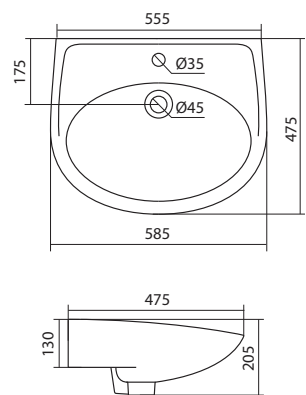

Умывальник Бореаль

1.WH11.0.484	Умывальник Бореаль-60	585x475x205	с отверстием	1.WH11.0.591 Постамент БСК
1.WH11.0.481	Умывальник Бореаль-60	585x475x205	без отверстия	1.WH11.0.591 Постамент БСК
1.WH11.0.591	Постамент БСК			

Унитаз-компакт Бореаль

	габариты, мм			тип монтажа
	длина	высота	ширина	
Унитаз-компакт Бореаль с диагональным выпуском «Антивсплеск»	653	780	370	открытый

Артикул	Комплектация	
1.WH30.1.704	1.WH11.1.553 чаша унитаза Бореаль антивсплеск 1.WH11.0.642 бачок Бореаль 1.WH10.8.693 комплект крепления к полу	1.WH10.7.275 однорежимная арматура 1.WH30.1.949 полипропиленовое сиденье
1.WH30.2.143	1.WH11.1.553 чаша унитаза Бореаль антивсплеск 1.WH11.0.642 бачок Бореаль 1.WH10.8.693 комплект крепления к полу	1.WH50.1.711 двухрежимная арматура 1.WH10.6.915 дюропластовое сиденье
1.WH30.2.146	1.WH11.1.553 чаша унитаза Бореаль антивсплеск 1.WH11.0.642 бачок Бореаль 1.WH10.8.693 комплект крепления к полу	1.WH50.1.711 двухрежимная арматура 1.WH30.2.050 дюропластовое сиденье с функцией мягкого закрывания и быстрого снятия