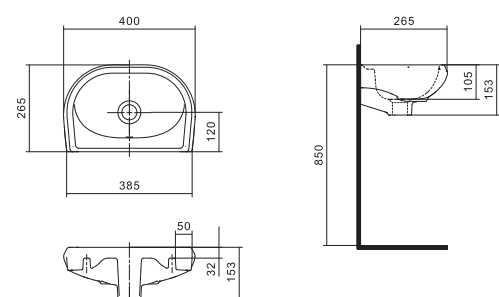

Чертеж умывальника Бриз-40

1.WH11.0.442	Умывальник Бриз-40	400x265x153	левое отверстие	
1.WH11.0.445	Умывальник Бриз-40	400x265x153	правое отверстие	
1.WH11.0.439	Умывальник Бриз-40	400x265x153	без отверстия	
1.WH11.0.451	Умывальник Бриз-50	500x360x170	с отверстием	1.WH11.0.595 Постамент БИЦ
1.WH11.0.448	Умывальник Бриз-50	500x360x170	без отверстия	1.WH11.0.595 Постамент БИЦ
1.WH11.0.460	Умывальник Бриз-55	552x451x198	с отверстием	1.WH11.0.595 Постамент БИЦ
1.WH11.0.457	Умывальник Бриз-55	552x451x198	без отверстия	1.WH11.0.595 Постамент БИЦ
1.WH11.0.466	Умывальник Бриз-60	595x488x212	с отверстием	1.WH11.0.595 Постамент БИЦ
1.WH11.0.463	Умывальник Бриз-60	595x488x212	без отверстия	1.WH11.0.595 Постамент БИЦ
1.WH11.0.595	Постамент БИЦ			

x	y	z	f
500	360	170	148
552	451	198	165
595	488	212	212