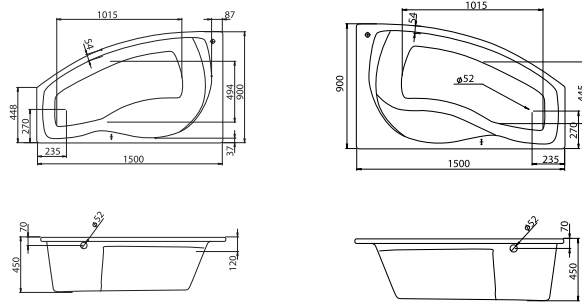

Асимметричная ванна Майорка 150x90

Артикул	Название	Глубина, мм	Объем, л	Комплектация
1.WH11.1.984	Майорка 150x90 левосторонняя	450	200	1.WH11.2.431 Монтажный комплект 1.WH50.1.647 Фронтальная панель
1.WH11.1.985	Майорка 150x90 правосторонняя	450	200	1.WH11.2.431 Монтажный комплект 1.WH50.1.648 Фронтальная панель