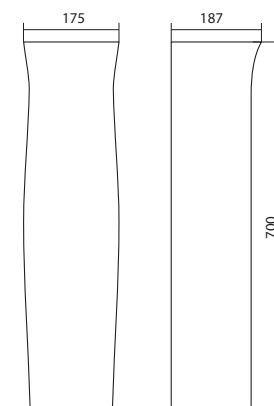

Чертеж умывальника Лонги-45