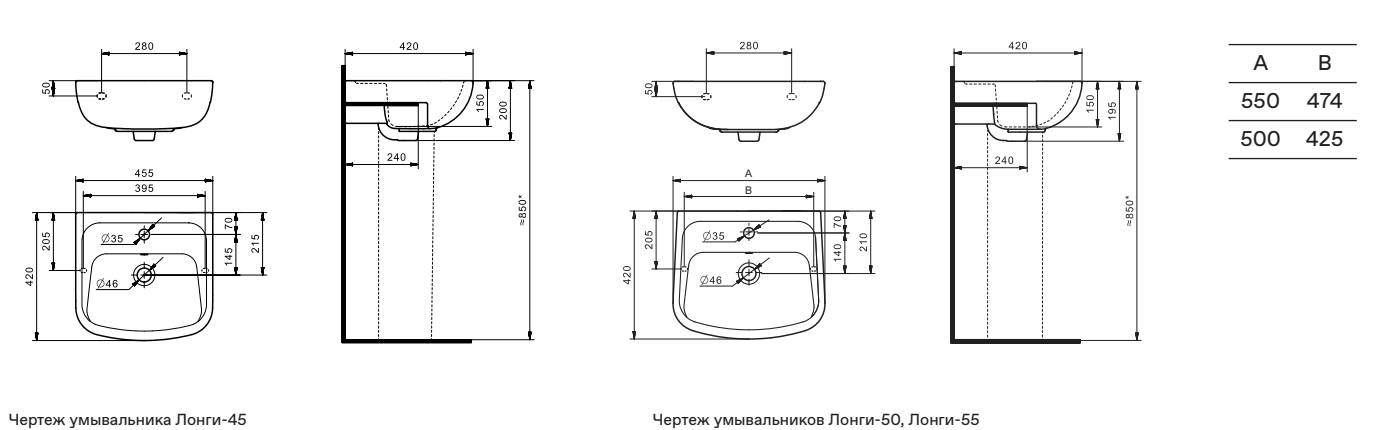

1.WH50.1.753	Умывальник Лонги-45	455x420x200	с отверстием	1.WH11.0.587 Постамент Анимо
1.WH50.1.754	Умывальник Лонги-50	500x420x195	с отверстием	1.WH11.0.587 Постамент Анимо
1.WH50.1.755	Умывальник Лонги-55	550x420x195	с отверстием	1.WH11.0.587 Постамент Анимо
1.WH11.0.587	Постамент Анимо			
1.WH50.1.771	Комплект кронштейнов 250 мм			

Чертеж умывальников Лонги-50, Лонги-55