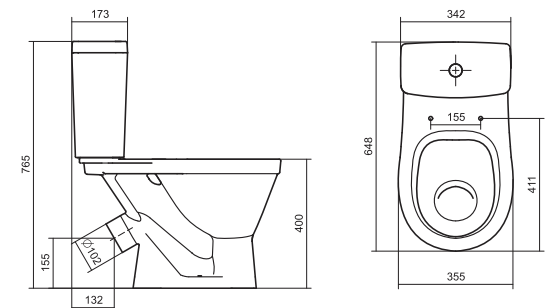

## Унитаз-компакт Нео Лайт

габариты, мм тип монтажа

Унитаз-компакт Нео Лайт	габариты, мм			открытый
	длина	высота	ширина	
	646	791	363	

Артикул	Комплектация		
1.WH30.2.408	1.WH30.2.469	чаша унитаза Нео Лайт	1.WH30.2.299 двухрежимная арматура
	1.WH30.2.189	бачок Нео	1.WH30.2.467 дюропластовое сиденье с функцией
	1.WH10.8.693	комплект крепления к полу	быстрого снятия
1.WH30.2.409	1.WH30.2.469	чаша унитаза Нео Лайт	1.WH30.2.299 двухрежимная арматура
	1.WH30.2.189	бачок Нео	1.WH30.2.466 дюропластовое сиденье с функцией
	1.WH10.8.693	комплект крепления к полу	мягкого закрывания и быстрого снятия
1.WH30.2.471	1.WH30.2.469	чаша унитаза Нео Лайт	1.WH30.2.299 двухрежимная арматура
	1.WH30.2.189	бачок Нео	1.WH30.2.449 тонкое дюропластовое сиденье
	1.WH10.8.693	комплект крепления к полу	с функцией мягкого закрывания и быстрого снятия

## Унитаз-компакт Юнион

	габариты, мм			тип монтажа
	длина	высота	ширина	
Унитаз-компакт Юнион	680	780	359	скрытый

Артикул	Комплектация		
1.WH30.2.420	1.WH30.2.425	чаша унитаза Юнион	1.WH30.2.492 двухрежимная арматура
	1.WH30.2.426	бачок Юнион	1.WH50.1.634 тонкое дюропластовое сиденье с функцией мягкого закрывания и быстрого снятия
	1.WH30.1.852	комплект крепления к полу	

## Унитаз-компакт Уно

	габариты, мм			тип монтажа
	длина	высота	ширина	
Унитаз-компакт Уно	648	765	355	открытый

Артикул	Комплектация		
1.WH50.1.613	1.WH50.1.614	чаша унитаза Уно	1.WH30.2.104 двухрежимная арматура
	1.WH30.1.856	бачок Уно	1.WH50.1.618 полипропиленовое сиденье с функцией мягкого закрывания
	1.WH10.8.693	комплект крепления к полу	