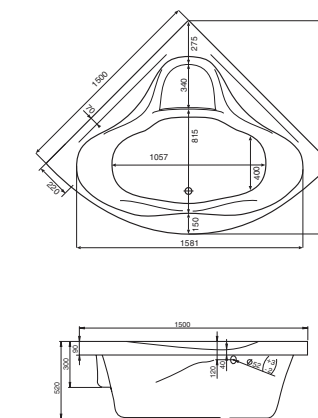

Симметричная ванна Сан-Паулу 150x150

Артикул	Название	Глубина, мм	Объем, л	Комплектация
1.WH30.2.399	Сан-Паулу 150x150	520	390	1.WH30.2.400 Монтажный комплект 1.WH30.2.401 Фронтальная панель