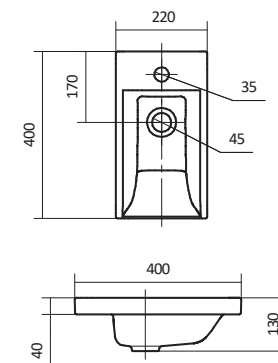

Умывальник Миранда-40

1.WH30.2.500 Умывальник Миранда-40 400x220x130