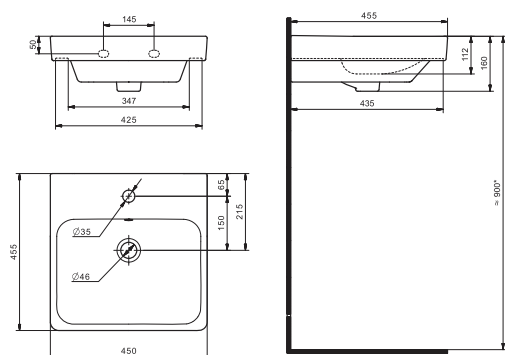

Умывальник Адриана-45

1.WH50.1.630 Умывальник Адриана-45 450x455x160