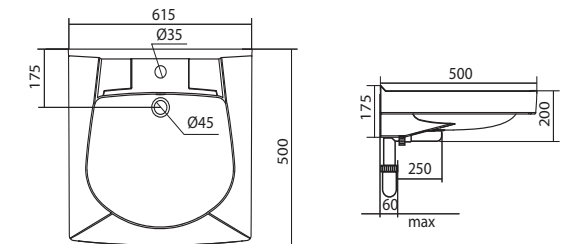

Умывальник Пилот-50

1.WH11.0.569	Умывальник Пилот-50	615x500x175	
1.WH30.1.970	Умывальник Пилот-50	615x500x175	с кронштейном, крепежом и сифоном