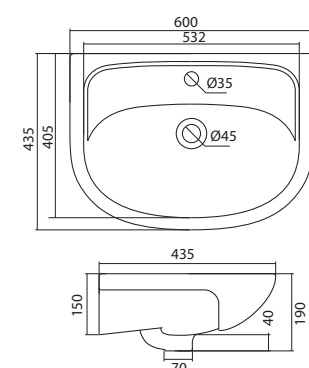

Умывальник Эллада-60

1.WH11.0.198 Умывальник Эллада-60 600x435x190