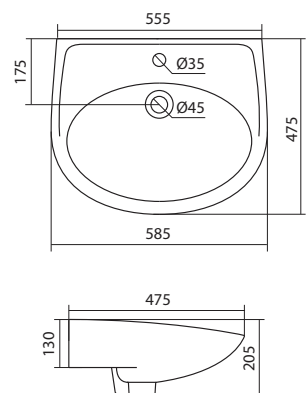

1.WH11.0.484	Умывальник Бореаль-60	585x475x205	с отверстием	1.WH11.0.591 Постамент БСК
1.WH11.0.481	Умывальник Бореаль-60	585x475x205	без отверстия	1.WH11.0.591 Постамент БСК
1.WH11.0.591	Постамент БСК