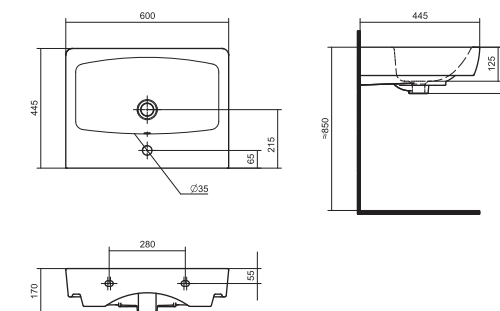

Умывальник Нео-60

1.WH30.2.186 Умывальник Нео-60 600x445x170