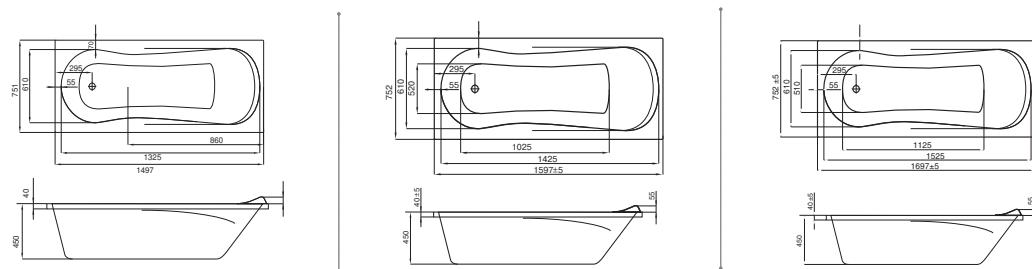

Прямоугольная ванна Каледония 150x75 / 160x75 / 170x75

Артикул	Название	Глубина, мм	Объем, л	Комплектация
1.WH30.2.383	Каледония 150x75	450	180	1.WH30.2.384 Монтажный комплект 1.WH30.2.385 Фронтальная панель 1.WH30.2.386 Боковая панель, левая 1.WH30.2.387 Боковая панель, правая
1.WH30.2.388	Каледония 160x75	450	200	1.WH30.2.389 Монтажный комплект 1.WH30.2.390 Фронтальная панель 1.WH30.2.386 Боковая панель, левая 1.WH30.2.387 Боковая панель, правая
1.WH30.2.391	Каледония 170x75	450	220	1.WH30.2.392 Монтажный комплект 1.WH30.2.393 Фронтальная панель 1.WH30.2.386 Боковая панель, левая 1.WH30.2.387 Боковая панель, правая