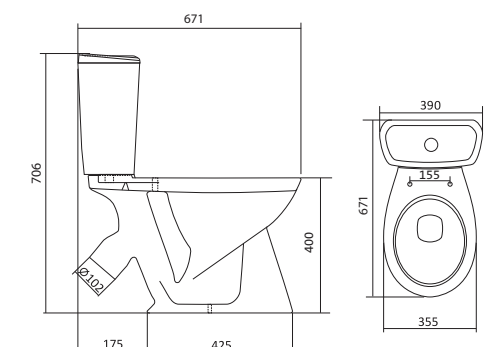

Унитаз-компакт Бриз

	габариты, мм			тип монтажа
	длина	высота	ширина	
Унитаз-компакт Бриз	671	706	390	открытый

Артикул	Комплектация
1.WH20.2.569	1.WH11.0.384 чаша унитаза Бриз 1.WH11.0.639 бачок Бриз 1.WH10.8.693 комплект крепления к полу
	1.WH10.6.823 однорежимная арматура 1.WH30.1.947 полипропиленовое сиденье
1.WH30.2.138	1.WH11.0.384 чаша унитаза Бриз 1.WH11.0.639 бачок Бриз 1.WH10.8.693 комплект крепления к полу
	1.WH30.2.105 двухрежимная арматура 1.WH10.6.901 дюропластовое сиденье