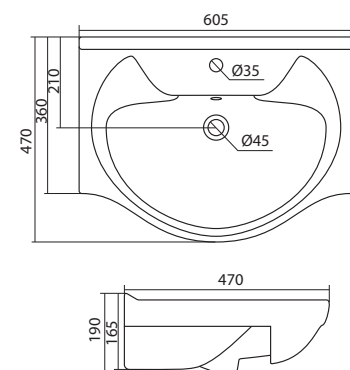

Умывальник Байкал-60

1.WH10.9.652 Умывальник Байкал-60 605x470x190