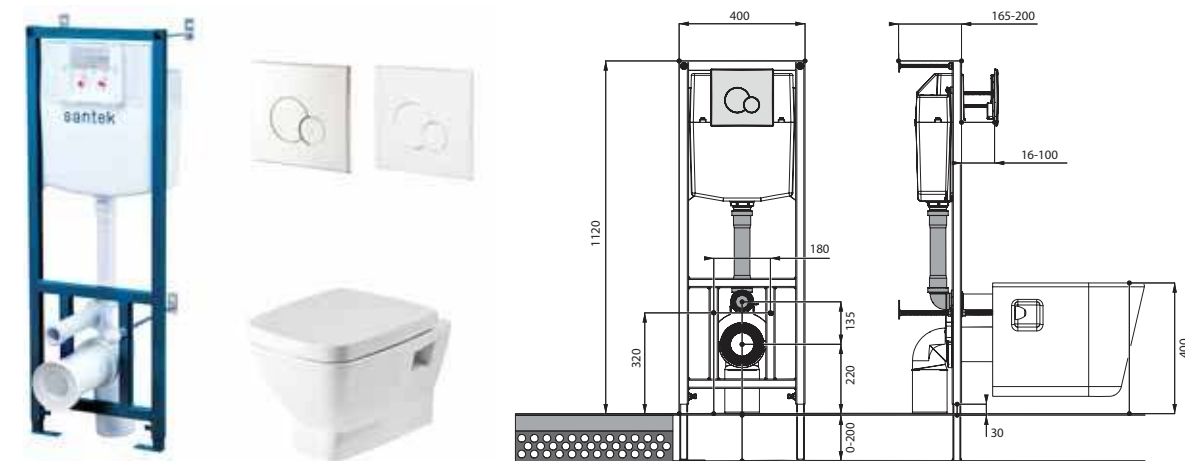

Готовое решение Нео

Артикул	Комплектация	Комплектация	Комплектация
1.WH30.2.463	Пэк Нео (подвесной унитаз с сиденьем, инсталляция, панель белого цвета)	1.WH30.2.430	чаша унитаза подвесного Нео
		1.WH30.2.479	сиденье Нео с функцией мягкого закрывания и быстрого снятия
		1.WH50.1.761	инсталляция для унитаза Бореаль / Нео, панель белого цвета
1.WH50.1.543	Пэк Нео (подвесной унитаз с сиденьем, инсталляция, панель хром глянец)	1.WH30.2.430	чаша унитаза подвесного Нео
		1.WH30.2.479	сиденье Нео с функцией мягкого закрывания и быстрого снятия
		1.WH50.1.762	инсталляция для унитаза Бореаль / Нео, панель хром глянец