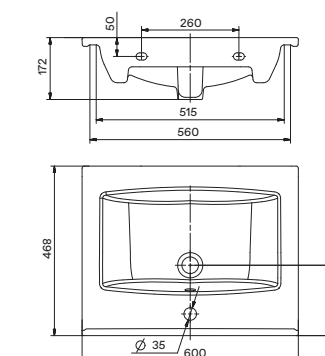

Умывальник Элина-60

1.WH50.1.606 Умывальник Элина-60 600x468x172