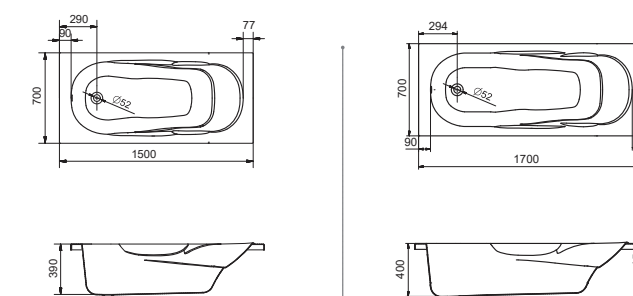

Прямоугольная ванна Касабланка М 150x70 / 170x70

Артикул	Название	Глубина, мм	Объем, л	Комплектация
1.WH50.1.530	Касабланка М 150x70	390	150	1.WH50.1.541 Упрощенный монтажный комплект (без слива-перелива) 1.WH50.1.532 Фронтальная панель
1.WH50.1.531	Касабланка М 170x70	400	175	1.WH50.1.541 Упрощенный монтажный комплект (без слива-перелива) 1.WH50.1.533 Фронтальная панель