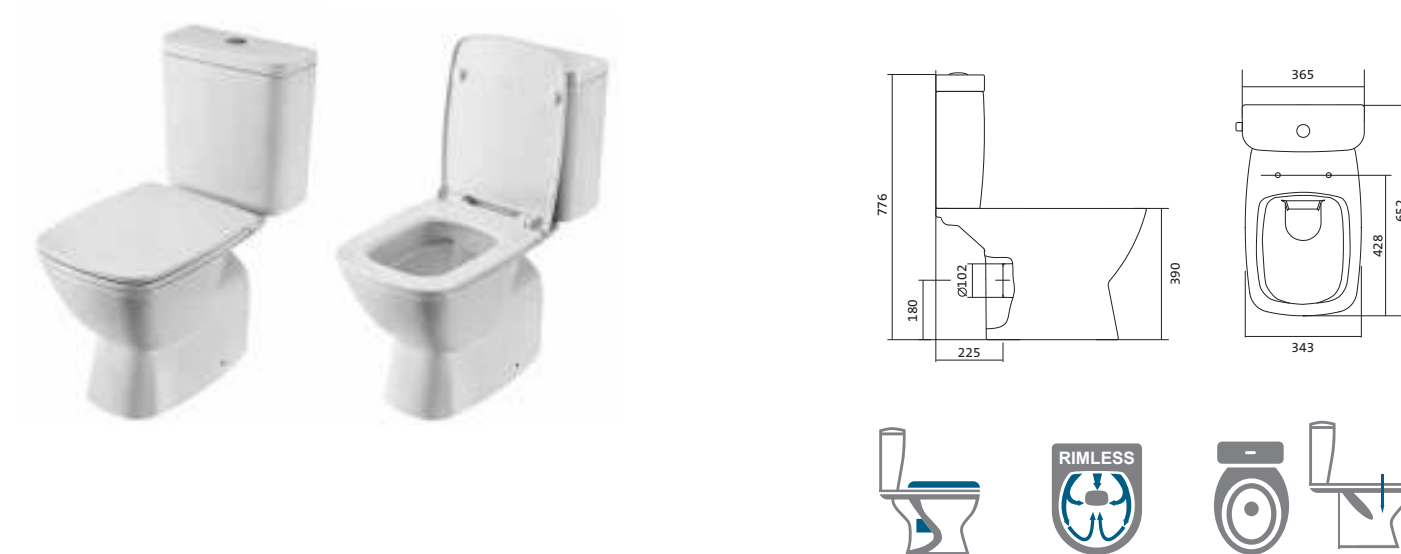

Артикул	Комплектация
1.WH30.2.418	1.WH50.1.604 чаша безободкового унитаза Нео rimless 1.WH30.2.189 бачок Нео 1.WH30.1.852 комплект крепления к полу
	1.WH30.2.299 двухрежимная арматура 1.WH30.2.450 тонкое дюропластовое сиденье с функцией мягкого закрывания и быстрого снятия