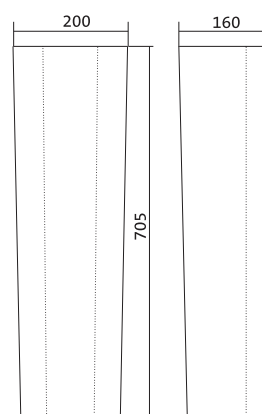

Умывальник Бореаль

1.WH11.0.484	Умывальник Бореаль-60	585x475x205	с отверстием	1.WH11.0.591 Постамент БСК
1.WH11.0.481	Умывальник Бореаль-60	585x475x205	без отверстия	1.WH11.0.591 Постамент БСК
1.WH11.0.591	Постамент БСК			

Унитаз-компакт Бореаль

	габариты, мм			тип монтажа
	длина	высота	ширина	
Унитаз-компакт Бореаль с диагональным выпуском «Антивсплеск»	653	780	370	открытый

Артикул	Комплектация	
1.WH30.1.704	1.WH11.1.553 чаша унитаза Бореаль антивсплеск 1.WH11.0.642 бачок Бореаль 1.WH10.8.693 комплект крепления к полу	1.WH10.7.275 однорежимная арматура 1.WH30.1.949 полипропиленовое сиденье
1.WH30.2.143	1.WH11.1.553 чаша унитаза Бореаль антивсплеск 1.WH11.0.642 бачок Бореаль 1.WH10.8.693 комплект крепления к полу	1.WH50.1.711 двухрежимная арматура 1.WH10.6.915 дюропластовое сиденье
1.WH30.2.146	1.WH11.1.553 чаша унитаза Бореаль антивсплеск 1.WH11.0.642 бачок Бореаль 1.WH10.8.693 комплект крепления к полу	1.WH50.1.711 двухрежимная арматура 1.WH30.2.050 дюропластовое сиденье с функцией мягкого закрывания и быстрого снятия