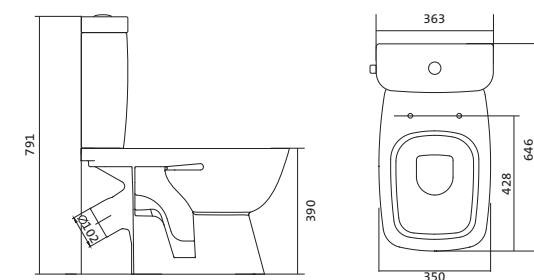

Артикул	Комплектация	
1.WH30.2.408	1.WH30.2.469 чаша унитаза Нео Лайт	1.WH30.2.299 двухрежимная арматура
	1.WH30.2.189 бачок Нео	1.WH30.2.467 дюропластовое сиденье с функцией быстрого снятия
	1.WH10.8.693 комплект крепления к полу	
1.WH30.2.409	1.WH30.2.469 чаша унитаза Нео Лайт	1.WH30.2.299 двухрежимная арматура
	1.WH30.2.189 бачок Нео	1.WH30.2.466 дюропластовое сиденье с функцией мягкого закрывания и быстрого снятия
	1.WH10.8.693 комплект крепления к полу	
1.WH30.2.471	1.WH30.2.469 чаша унитаза Нео Лайт	1.WH30.2.299 двухрежимная арматура
	1.WH30.2.189 бачок Нео	1.WH30.2.449 тонкое дюропластовое сиденье с функцией мягкого закрывания и быстрого снятия
	1.WH10.8.693 комплект крепления к полу