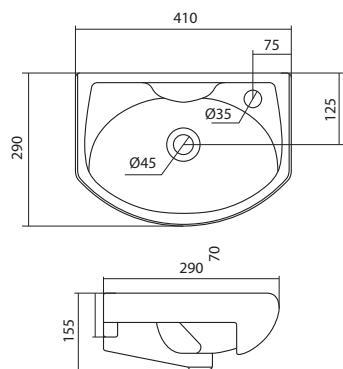

Умывальник Азов-40

1.WH11.0.254 Умывальник Азов-40 410x290x155