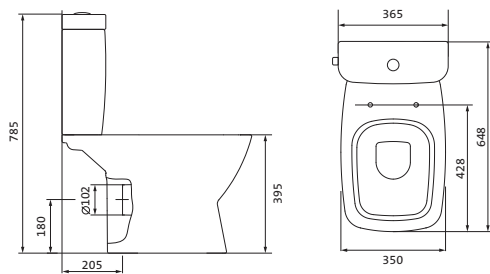

Артикул	Комплектация		
1.WH30.2.187	1.WH30.2.188	чаша унитаза Нео	1.WH30.2.299 двухрежимная арматура
	1.WH30.2.189	бачок Нео	1.WH30.2.192 дюропластовое сиденье
	1.WH30.1.852	комплект крепления к полу	
1.WH30.2.194	1.WH30.2.188	чаша унитаза Нео	1.WH30.2.299 двухрежимная арматура
	1.WH30.2.189	бачок Нео	1.WH30.2.193 дюропластовое сиденье с функцией
	1.WH30.1.852	комплект крепления к полу	мягкого закрывания и быстрого снятия
1.WH30.2.470	1.WH30.2.188	чаша унитаза Нео	1.WH30.2.299 двухрежимная арматура 1.WH30.2.450
	1.WH30.2.189	бачок Нео	тонкое дюропластовое сиденье
	1.WH30.1.852	комплект крепления к полу	с функцией мягкого закрывания и быстрого снятия