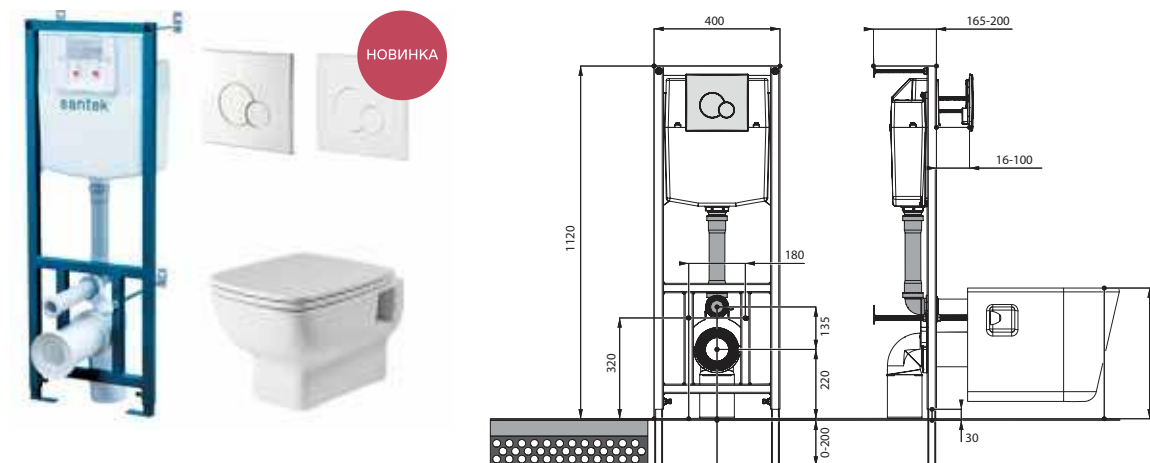

Нео rimless

Артикул	Комплектация
1.WH50.1.758	Пэк Нео rimless (подвесной безободковый унитаз с сиденьем, инсталляция, панель белого цвета)
	1.WH50.1.761 инсталляция для унитаза Нео rimless, панель белого цвета
	1.WH50.1.604 чаша подвесного безободкового унитаза Нео rimless
1.WH50.1.572	ПЭК Нео rimless (подвесной безободковый унитаз с сиденьем, инсталляция, панель хром глянец)
	1.WH50.1.762 инсталляция для унитаза Нео rimless, панель хром глянец
	1.WH50.1.604 чаша подвесного безободкового унитаза Нео rimless
	1.WH30.2.450 тонкое сиденье Нео с функцией мягкого закрывания и быстрого снятия