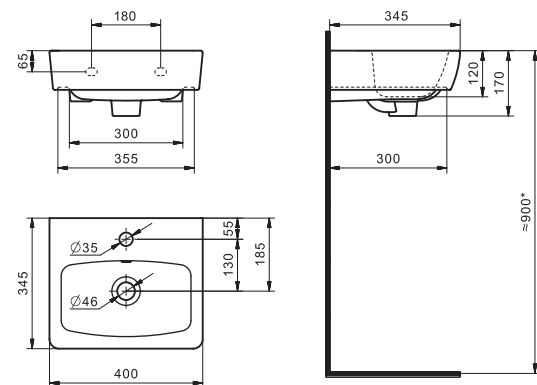

Умывальник Нео-40

1.WH30.2.183 Умывальник Нео-40 400x345x170