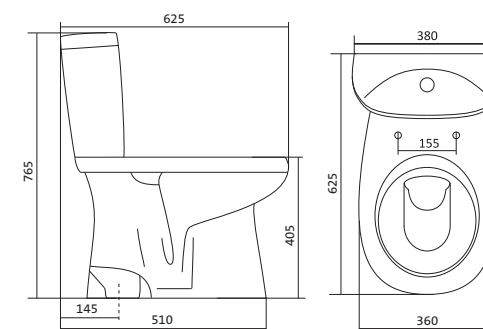

## Унитаз-компакт Анимо

	габариты, мм			тип монтажа
	длина	высота	ширина	
Унитаз-компакт Анимо с диагональным выпуском	635	750	380	открытый

Артикул	Комплектация		
1.WH11.0.032	1.WH11.0.393	чаша унитаза Анимо диагональная	1.WH10.7.275 однорежимная арматура
	1.WH11.0.645	бачок Анимо	1.WH30.1.834 полипропиленовое сиденье
	1.WH10.8.693	комплект крепления к полу	
1.WH30.2.134	1.WH11.0.393	чаша унитаза Анимо диагональная	1.WH50.1.712 двухрежимная арматура
	1.WH11.0.645	бачок Анимо	1.WH10.6.914 дюропластовое сиденье
	1.WH10.8.693	комплект крепления к полу	
1.WH30.2.137	1.WH11.0.393	чаша унитаза Анимо диагональная	1.WH50.1.712 двухрежимная арматура
	1.WH11.0.645	бачок Анимо	1.WH10.6.897 дюропластовое сиденье с функцией мягкого закрывания и быстрого снятия
	1.WH10.8.693	комплект крепления к полу	

## Унитаз-компакт Анимо

	габариты, мм			тип монтажа
	длина	высота	ширина	
Унитаз-компакт Анимо с вертикальным выпуском	625	765	380	открытый

Артикул	Комплектация		
1.WH11.0.038	1.WH11.0.396	чаша унитаза Анимо вертикальная	1.WH10.7.275 однорежимная арматура
	1.WH11.0.645	бачок Анимо	1.WH30.1.834 полипропиленовое сиденье
	1.WH10.8.693	комплект крепления к полу	
1.WH30.2.133	1.WH11.0.396	чаша унитаза Анимо вертикальная	1.WH50.1.712 двухрежимная арматура
	1.WH11.0.645	бачок Анимо	1.WH10.6.914 дюропластовое сиденье
	1.WH10.8.693	комплект крепления к полу	
1.WH30.2.136	1.WH11.0.396	чаша унитаза Анимо вертикальная	1.WH50.1.712 двухрежимная арматура
	1.WH11.0.645	бачок Анимо	1.WH10.6.897 дюропластовое сиденье с функцией мягкого закрывания и быстрого снятия
	1.WH10.8.693	комплект крепления к полу	