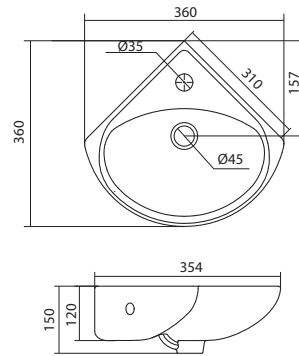

Умывальник Ирис-36

1.WH11.0.514	Умывальник Ирис-36	360x354x150	угловой, с отверстием под смеситель