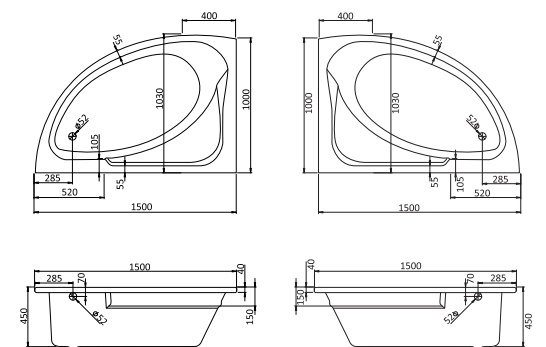

Артикул	Название	Глубина, мм	Объем, л	Комплектация
1.WH11.2.033	Гоа 150x100 левосторонняя	450	240	1.WH11.2.428 Монтажный комплект 1.WH50.1.651 Фронтальная панель
1.WH11.2.032	Гоа 150x100 правосторонняя	450	240	1.WH11.2.428 Монтажный комплект 1.WH50.1.652 Фронтальная панель