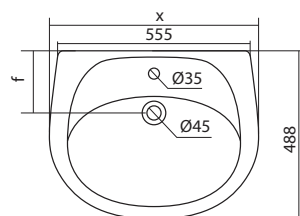

1.WH11.0.442	Умывальник Бриз-40	400x265x153	левое отверстие	
1.WH11.0.445	Умывальник Бриз-40	400x265x153	правое отверстие	
1.WH11.0.439	Умывальник Бриз-40	400x265x153	без отверстия	
1.WH11.0.451	Умывальник Бриз-50	500x360x170	с отверстием	1.WH11.0.595 Постамент БИЦ
1.WH11.0.448	Умывальник Бриз-50	500x360x170	без отверстия	1.WH11.0.595 Постамент БИЦ
1.WH11.0.460	Умывальник Бриз-55	552x451x198	с отверстием	1.WH11.0.595 Постамент БИЦ
1.WH11.0.457	Умывальник Бриз-55	552x451x198	без отверстия	1.WH11.0.595 Постамент БИЦ
1.WH11.0.466	Умывальник Бриз-60	595x488x212	с отверстием	1.WH11.0.595 Постамент БИЦ
1.WH11.0.463	Умывальник Бриз-60	595x488x212	без отверстия	1.WH11.0.595 Постамент БИЦ
1.WH11.0.595	Постамент БИЦ			

x	y	z	f
500	360	170	148
552	451	198	165
595	488	212	212