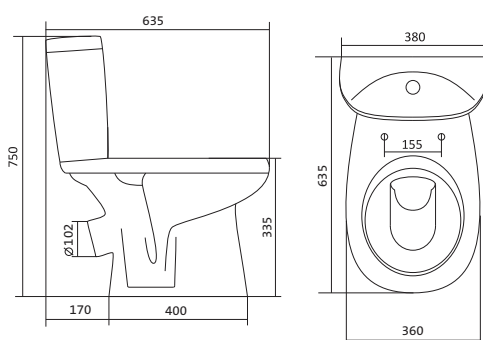

## Унитаз-компакт Римини

	габариты, мм			тип монтажа
	длина	высота	ширина	
Унитаз-компакт Римини	577	723	333	открытый

Артикул	Комплектация		
1.WH11.1.758	1.WH11.0.427	чаша унитаза Римини	1.WH10.7.275 однорежимная арматура
	1.WH11.0.673	бачок Римини	1.WH30.1.948 полипропиленовое сиденье
	1.WH10.8.693	комплект креплений к полу	
1.WH50.1.523	1.WH11.0.427	чаша унитаза Римини	1.WH30.1.957 двухрежимная арматура
	1.WH11.0.673	бачок Римини	1.WH30.1.948 полипропиленовое сиденье
	1.WH10.8.693	комплект креплений к полу	
1.WH30.2.130	1.WH11.0.427	чаша унитаза Римини	1.WH30.2.451 двухрежимная арматура
	1.WH11.0.673	бачок Римини	1.WH10.6.924 дюропластовое сиденье
	1.WH10.8.693	комплект креплений к полу	

## Унитаз-компакт Анимо

	габариты, мм			тип монтажа
	длина	высота	ширина	
Унитаз-компакт Анимо с диагональным выпуском	635	750	380	открытый

Артикул	Комплектация		
1.WH11.0.032	1.WH11.0.393	чаша унитаза Анимо диагональная	1.WH10.7.275 однорежимная арматура
	1.WH11.0.645	бачок Анимо	1.WH30.1.834 полипропиленовое сиденье
	1.WH10.8.693	комплект крепления к полу	
1.WH30.2.134	1.WH11.0.393	чаша унитаза Анимо диагональная	1.WH50.1.712 двухрежимная арматура
	1.WH11.0.645	бачок Анимо	1.WH10.6.914 дюропластовое сиденье
	1.WH10.8.693	комплект крепления к полу	
1.WH30.2.137	1.WH11.0.393	чаша унитаза Анимо диагональная	1.WH50.1.712 двухрежимная арматура
	1.WH11.0.645	бачок Анимо	1.WH10.6.897 дюропластовое сиденье с функцией мягкого закрывания и быстрого снятия
	1.WH10.8.693	комплект крепления к полу	