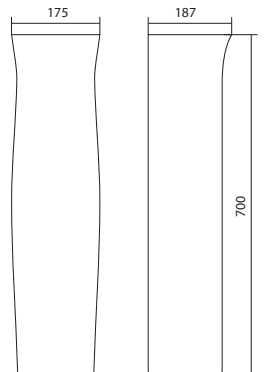

Умывальник Бореаль

1.WH11.0.484	Умывальник Бореаль-60	585x475x205	с отверстием	1.WH11.0.591 Постамент БСК
1.WH11.0.481	Умывальник Бореаль-60	585x475x205	без отверстия	1.WH11.0.591 Постамент БСК
1.WH11.0.591	Постамент БСК			

Умывальник Анимо

1.WH11.0.490	Умывальник Анимо-40	397x305x160	с отверстием	
1.WH11.0.487	Умывальник Анимо-40	397x305x160	без отверстия	
1.WH11.0.496	Умывальник Анимо-50	500x392x190	с отверстием	1.WH11.0.587 Постамент Анимо
1.WH11.0.493	Умывальник Анимо-50	500x392x190	без отверстия	1.WH11.0.587 Постамент Анимо
1.WH11.0.502	Умывальник Анимо-55	550x440x205	с отверстием	1.WH11.0.587 Постамент Анимо
1.WH11.0.499	Умывальник Анимо-55	550x440x205	без отверстия	1.WH11.0.587 Постамент Анимо
1.WH11.0.508	Умывальник Анимо-60	585x475x202	с отверстием	1.WH11.0.587 Постамент Анимо
1.WH11.0.505	Умывальник Анимо-60	585x475x202	без отверстия	1.WH11.0.587 Постамент Анимо
1.WH11.0.587	Постамент Анимо			

x	y	z	f
500	392	190	170
550	440	205	200
585	475	202	200