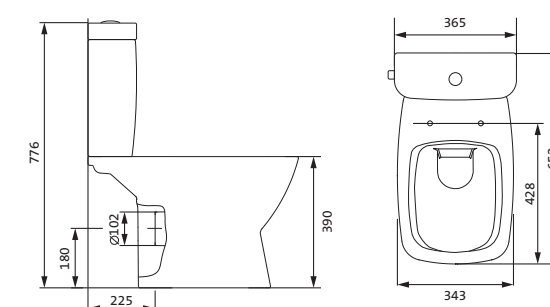

Артикул	Комплектация
1.WH30.2.418	1.WH50.1.604 чаша безободкового унитаза Нео rimless 1.WH30.2.189 бачок Нео 1.WH30.1.852 комплект крепления к полу
	1.WH30.2.299 двухрежимная арматура 1.WH30.2.450 тонкое дюропластовое сиденье с функцией мягкого закрывания и быстрого снятия