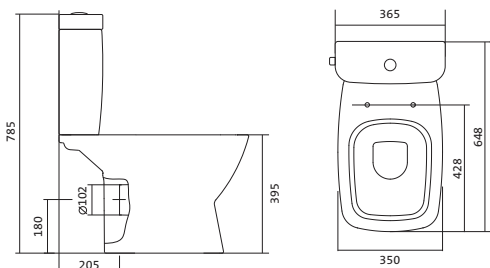

Артикул	Комплектация	
1.WH30.2.187	1.WH30.2.188 чаша унитаза Нео	1.WH30.2.299 двухрежимная арматура
	1.WH30.2.189 бачок Нео	1.WH30.2.192 дюропластовое сиденье
	1.WH30.1.852 комплект крепления к полу	
1.WH30.2.194	1.WH30.2.188 чаша унитаза Нео	1.WH30.2.299 двухрежимная арматура
	1.WH30.2.189 бачок Нео	1.WH30.2.193 дюропластовое сиденье с функцией мягкого закрывания и быстрого снятия
	1.WH30.1.852 комплект крепления к полу	
1.WH30.2.470	1.WH30.2.188 чаша унитаза Нео	1.WH30.2.299 двухрежимная арматура
	1.WH30.2.189 бачок Нео	1.WH30.2.450 тонкое дюропластовое сиденье с функцией мягкого закрывания и быстрого снятия
	1.WH30.1.852 комплект крепления к полу