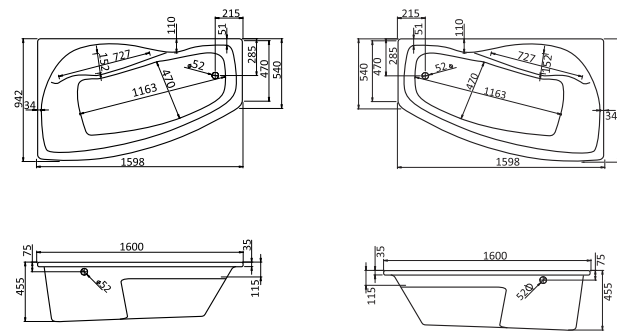

Асимметричная ванна Майорка XL 160x95

Артикул	Название	Глубина, мм	Объем, л	Комплектация
1.WH11.1.991	Майорка XL 160x95 левосторонняя	455	220	1.WH11.2.429 Монтажный комплект 1.WH50.1.649 Фронтальная панель
1.WH11.1.990	Майорка XL 160x95 правосторонняя	455	220	1.WH11.2.429 Монтажный комплект 1.WH50.1.650 Фронтальная панель