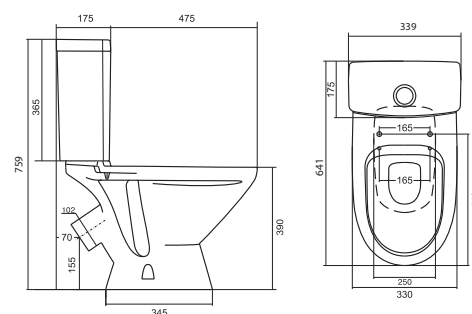

## Унитаз-компакт Бриз

	габариты, мм			тип монтажа
	длина	высота	ширина	
Унитаз-компакт Бриз	671	706	390	открытый

Артикул	Комплектация		
1.WH20.2.569	1.WH11.0.384	чаша унитаза Бриз	1.WH10.6.823 однорежимная арматура
	1.WH11.0.639	бачок Бриз	1.WH30.1.947 полипропиленовое сиденье
	1.WH10.8.693	комплект крепления к полу	
1.WH30.2.138	1.WH11.0.384	чаша унитаза Бриз	1.WH30.2.105 двухрежимная арматура
	1.WH11.0.639	бачок Бриз	1.WH10.6.901 дюропластовое сиденье
	1.WH10.8.693	комплект крепления к полу	

## Унитаз-компакт Лига

	габариты, мм			тип монтажа
	длина	высота	ширина	
Унитаз-компакт Лига	641	759	339	открытый

Артикул	Комплектация		
1.WH30.2.141	1.WH30.1.855	чаша Лига	1.WH30.2.104 двухрежимная арматура
	1.WH30.1.856	бачок Лига	1.WH10.6.906 дюропластовое сиденье
	1.WH10.8.693	комплект крепления к полу	
1.WH30.2.197	1.WH30.1.855	чаша Лига	1.WH30.2.104 двухрежимная арматура
	1.WH30.1.856	бачок Лига	1.WH30.2.199 полипропиленовое сиденье
	1.WH10.8.693	комплект крепления к полу	