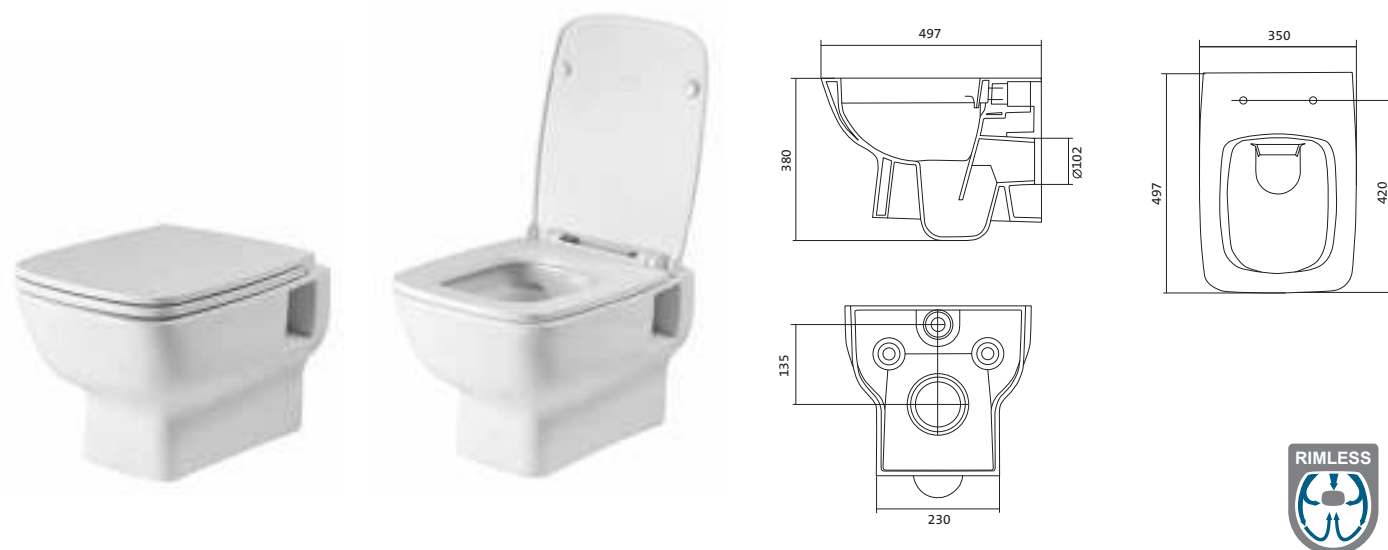

Унитаз подвесной безободковый Нео rimless

габариты, мм

длина   высота   ширина

Унитаз подвесной безободковый Нео rimless	497	380	350

Артикул	Комплектация		
1.WH30.2.411	1.WH30.2.429	чаша унитаза подвесного безободкового Нео rimless	1.WH30.2.450 дюропластовое сиденье с функцией мягкого закрывания и быстрого снятия