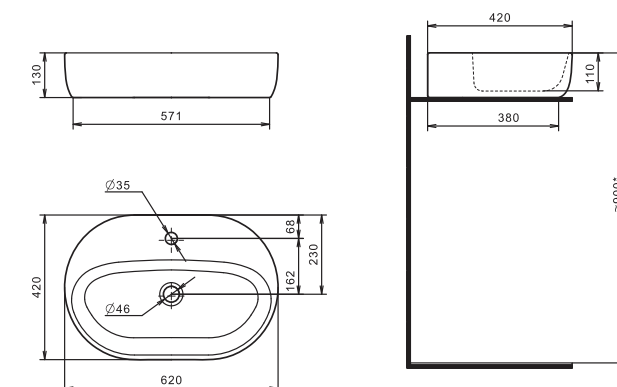

Умывальник Одри 620x420

1.WH50.1.710 Умывальник Одри-62 620x420x130