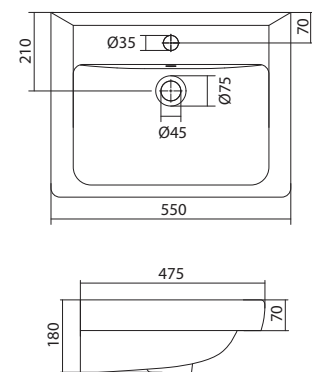

Умывальник Тигода-55

1.WH30.2.126 Умывальник Тигода-55 550x475x180