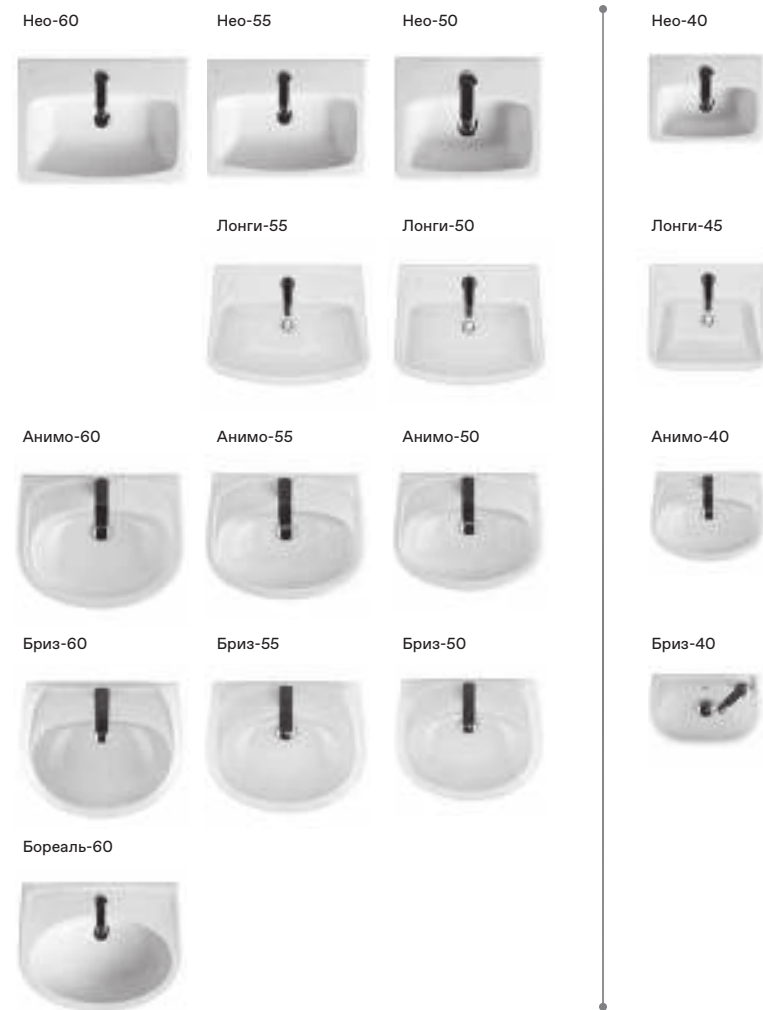

Комфорт и эстетика

Если габариты помещения не позволяют установить мебельную тумбу под умывальник, то скрыть коммуникации позволит раковина с постаментом. Постамент выполняет не только функцию опоры, но и является декоративным элементом в интерьере. Мы предлагаем современные коллекционные решения для типовых размеров ванных комнат. В коллекциях представлены умывальники с шириной от 60 до 40 см.

Маленькие умывальники с шириной 40 см не рекомендуем устанавливать на постамент.