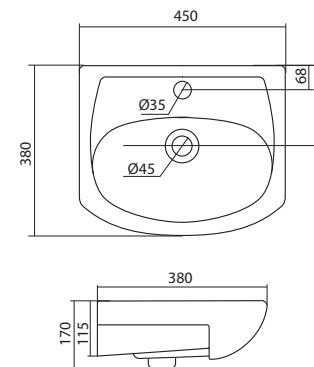

Умывальник Азов-45

1.WH11.2.449 Умывальник Азов-45 450x380x170