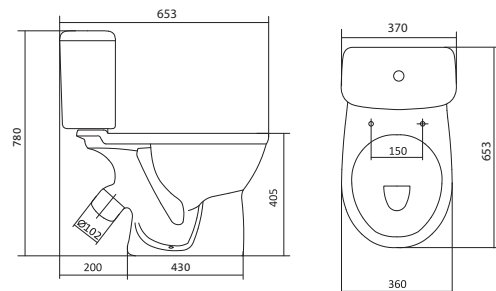

## Унитаз-компакт Юнион

	габариты, мм			тип монтажа
	длина	высота	ширина	
Унитаз-компакт Юнион	680	780	359	скрытый

Артикул	Комплектация		
1.WH30.2.420	1.WH30.2.425	чаша унитаза Юнион	1.WH30.2.492 двухрежимная арматура
	1.WH30.2.426	бачок Юнион	1.WH50.1.634 тонкое дюропластовое сиденье с функцией мягкого закрывания и быстрого снятия
	1.WH30.1.852	комплект крепления к полу	

## Унитаз-компакт Остин

	габариты, мм			тип монтажа
	длина	высота	ширина	
Унитаз-компакт Остин	650	790	350	скрытый

Артикул	Комплектация		
1.WH30.2.419	1.WH30.2.427	чаша унитаза Остин	1.WH30.2.486 двухрежимная арматура
	1.WH30.2.428	бачок Остин	1.WH30.2.485 тонкое дюропластовое сиденье с функцией мягкого закрывания и быстрого снятия
	1.WH30.1.852	комплект крепления к полу	

## Унитаз-компакт Бореаль

	габариты, мм			тип монтажа
	длина	высота	ширина	
Унитаз-компакт Бореаль с диагональным выпуском «Антивсплеск»	653	780	370	открытый

Артикул	Комплектация		
1.WH30.1.704	1.WH11.1.553	чаша унитаза Бореаль антивсплеск	1.WH10.7.275 однорежимная арматура
	1.WH11.0.642	бачок Бореаль	1.WH30.1.949 полипропиленовое сиденье
	1.WH10.8.693	комплект крепления к полу	
1.WH30.2.143	1.WH11.1.553	чаша унитаза Бореаль антивсплеск	1.WH50.1.711 двухрежимная арматура
	1.WH11.0.642	бачок Бореаль	1.WH10.6.915 дюропластовое сиденье
	1.WH10.8.693	комплект крепления к полу	
1.WH30.2.146	1.WH11.1.553	чаша унитаза Бореаль антивсплеск	1.WH50.1.711 двухрежимная арматура
	1.WH11.0.642	бачок Бореаль	1.WH30.2.050 дюропластовое сиденье с функцией мягкого закрывания и быстрого снятия
	1.WH10.8.693	комплект крепления к полу	