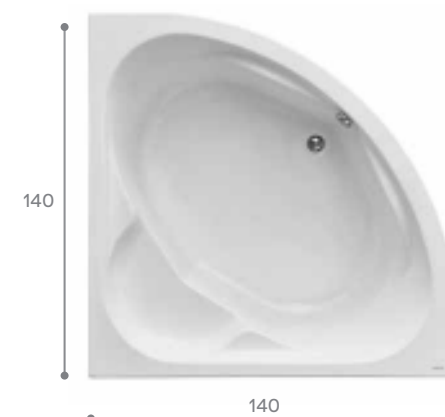

Симметричные ванны

Индивидуальность

Угловая ванна поможет придать вашей ванной комнате индивидуальность. Симметричные модели подойдут для просторных помещений. Такие размеры позволяют чувствовать себя очень комфортно, даже если вы принимаете ее вдвоем. Элегантность и эргономичность ванн Santek позволяют говорить о процессе принятия ванны, как об истинном удовольствии, доступном широкому кругу потребителей.

КАРИБЫ