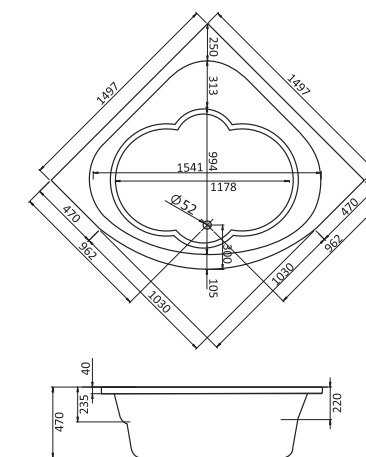

Симметричная ванна Канны 150x150

Артикул	Название	Глубина, мм	Объем, л	Комплектация
1.WH11.1.983	Канны 150x150	470	360	1.WH11.2.432 Монтажный комплект 1.WH11.2.083 Фронтальная панель