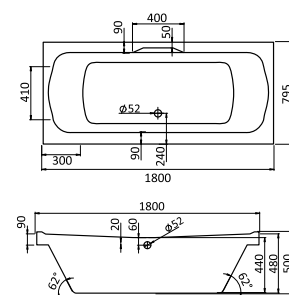

Прямоугольная ванна Корсика 180x80

Артикул	Название	Глубина, мм	Объем, л	Комплектация
1.WH11.1.981	Корсика 180x80	440	260	1.WH11.2.420 Монтажный комплект 1.WH50.1.569 Фронтальная панель 1.WH20.7.785 Боковая панель, левая 1.WH20.7.786 Боковая панель, правая