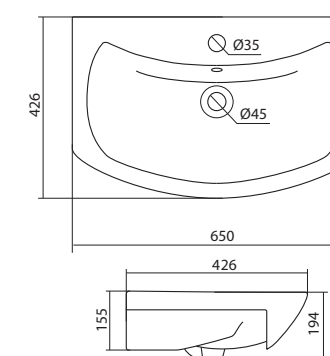

Умывальник Балтика-65

1.WH20.7.775 Умывальник Балтика-65 650x426x194