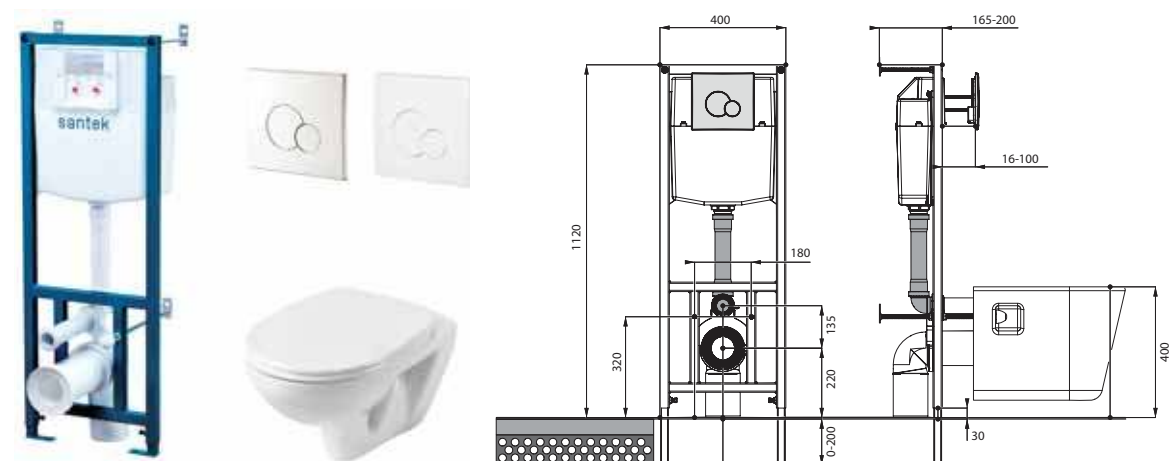

Готовое решение Бореаль

Артикул	Комплектация	Комплектация	
1.WH30.2.464	Пэк Бореаль (подвесной унитаз с сиденьем, инсталляция, панель белого цвета)	1.WH30.2.253	чаша унитаза подвесного Бореаль
		1.WH50.1.688	сиденье Бореаль с функцией мягкого закрывания и быстрого снятия
		1.WH50.1.761	инсталляция для унитаза Бореаль / Нео, панель белого цвета
1.WH50.1.544	Пэк Бореаль (подвесной унитаз с сиденьем, инсталляция, панель хром глянец)	1.WH30.2.253	чаша унитаза подвесного Бореаль
		1.WH50.1.688	сиденье Бореаль с функцией мягкого закрывания и быстрого снятия
		1.WH50.1.762	инсталляция для унитаза Бореаль / Нео, панель хром глянец