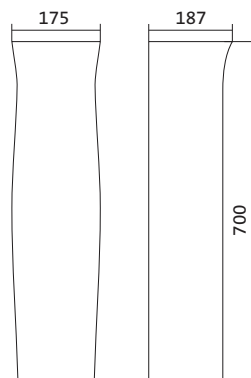

Умывальник Анимо

1.WH11.0.490	Умывальник Анимо-40	397x305x160	с отверстием	
1.WH11.0.487	Умывальник Анимо-40	397x305x160	без отверстия	
1.WH11.0.496	Умывальник Анимо-50	500x392x190	с отверстием	1.WH11.0.587 Постамент Анимо
1.WH11.0.493	Умывальник Анимо-50	500x392x190	без отверстия	1.WH11.0.587 Постамент Анимо
1.WH11.0.502	Умывальник Анимо-55	550x440x205	с отверстием	1.WH11.0.587 Постамент Анимо
1.WH11.0.499	Умывальник Анимо-55	550x440x205	без отверстия	1.WH11.0.587 Постамент Анимо
1.WH11.0.508	Умывальник Анимо-60	585x475x202	с отверстием	1.WH11.0.587 Постамент Анимо
1.WH11.0.505	Умывальник Анимо-60	585x475x202	без отверстия	1.WH11.0.587 Постамент Анимо
1.WH11.0.587	Постамент Анимо			

x	y	z	f
500	392	190	170
550	440	205	200
585	475	202	200

Унитаз-компакт Анимо

	габариты, мм			тип монтажа
	длина	высота	ширина	
Унитаз-компакт Анимо с диагональным выпуском	635	750	380	открытый

Артикул	Комплектация	
1.WH11.0.032	1.WH11.0.393 чаша унитаза Анимо диагональная 1.WH11.0.645 бачок Анимо 1.WH10.8.693 комплект крепления к полу	1.WH10.7.275 однорежимная арматура 1.WH30.1.834 полипропиленовое сиденье
1.WH30.2.134	1.WH11.0.393 чаша унитаза Анимо диагональная 1.WH11.0.645 бачок Анимо 1.WH10.8.693 комплект крепления к полу	1.WH50.1.712 двухрежимная арматура 1.WH10.6.914 дюропластовое сиденье
1.WH30.2.137	1.WH11.0.393 чаша унитаза Анимо диагональная 1.WH11.0.645 бачок Анимо 1.WH10.8.693 комплект крепления к полу	1.WH50.1.712 двухрежимная арматура 1.WH10.6.897 дюропластовое сиденье с функцией мягкого закрывания и быстрого снятия