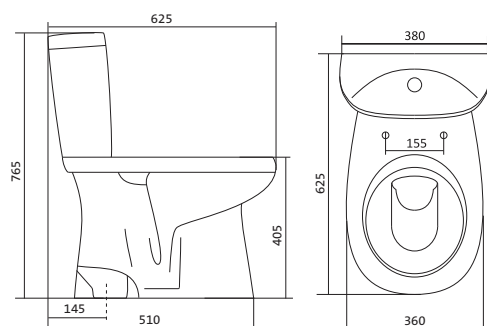

Унитаз-компакт Анимо

	габариты, мм			тип монтажа
	длина	высота	ширина	
Унитаз-компакт Анимо с вертикальным выпуском	625	765	380	открытый

Артикул	Комплектация
1.WH11.0.038	1.WH11.0.396 чаша унитаза Анимо вертикальная 1.WH11.0.645 бачок Анимо 1.WH10.8.693 комплект крепления к полу 1.WH10.7.275 однорежимная арматура 1.WH30.1.834 полипропиленовое сиденье
1.WH30.2.133	1.WH11.0.396 чаша унитаза Анимо вертикальная 1.WH11.0.645 бачок Анимо 1.WH10.8.693 комплект крепления к полу 1.WH50.1.712 двухрежимная арматура 1.WH10.6.914 дюропластовое сиденье
1.WH30.2.136	1.WH11.0.396 чаша унитаза Анимо вертикальная 1.WH11.0.645 бачок Анимо 1.WH10.8.693 комплект крепления к полу 1.WH50.1.712 двухрежимная арматура 1.WH10.6.897 дюропластовое сиденье с функцией мягкого закрывания и быстрого снятия

Унитаз-компакт Анимо

	габариты, мм			тип монтажа
	длина	высота	ширина	
Унитаз-компакт Анимо с горизонтальным выпуском	635	750	380	открытый