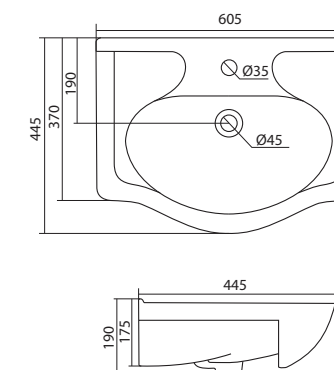

Умывальник Селигер-60

1.WH11.0.268 Умывальник Селигер-60 605x445x190