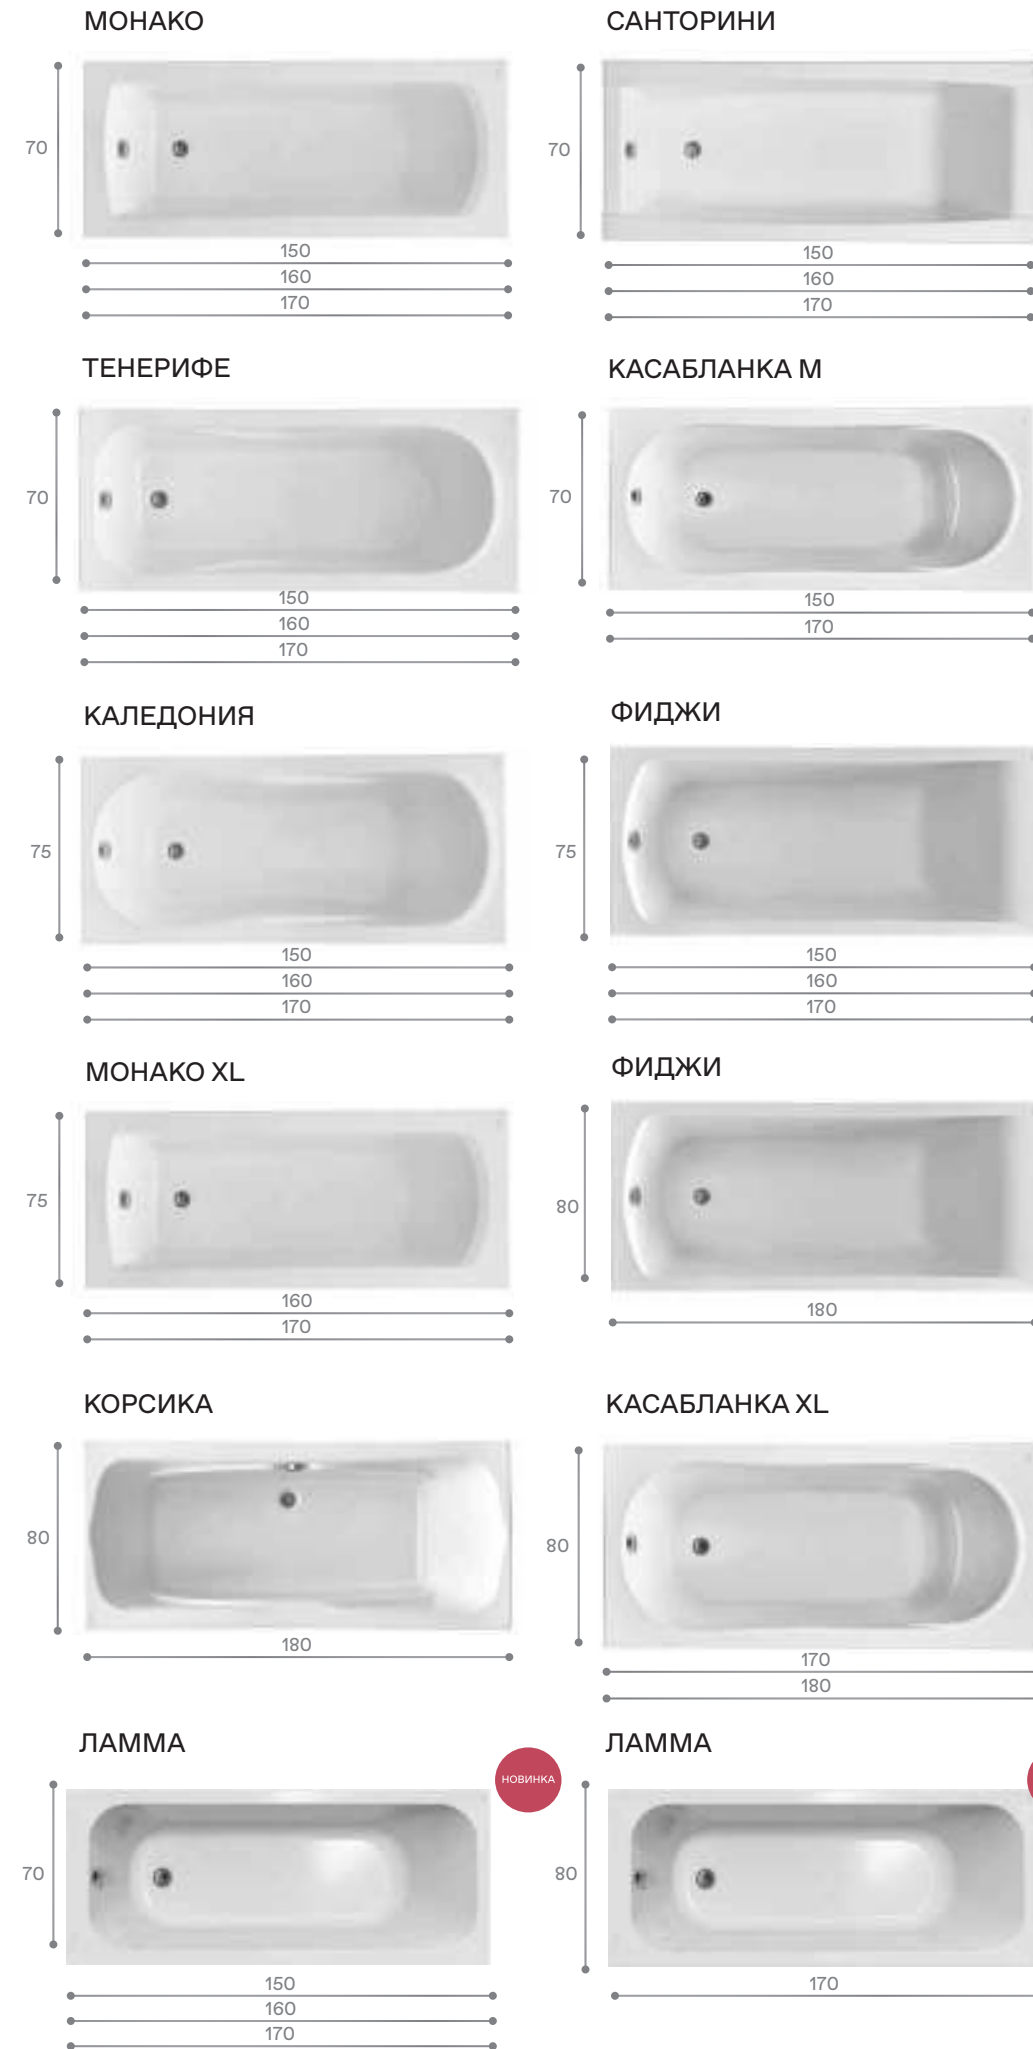

Каркас для прямоугольной ванны

Каркас для асимметричной ванны

Каркас для симметричной ванны

Элегантность и функциональность

Дизайн ванн Santek создается на основе изучения потребительских предпочтений и пожеланий.

Для помещения любого размера легко выбрать классическую прямоугольную ванну, которая впишется в любой интерьер ванной комнаты и создаст атмосферу уравновешенности и спокойствия. Все модели ванн Santek отличаются своей функциональностью, практичностью и прослужат вам долгие годы.