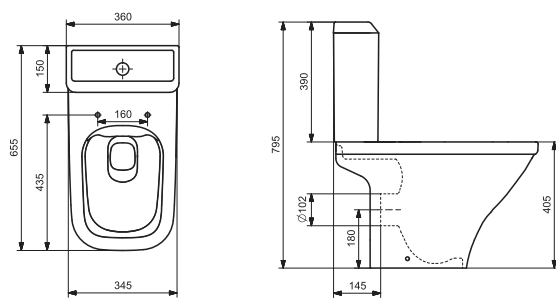

## Унитаз-компакт безободковый Лайн rimless

	габариты, мм			тип монтажа
	длина	высота	ширина	
Унитаз-компакт безободковый Лайн rimless	650	795	360	скрытый

Артикул	Комплектация
1.WH50.1.573	1.WH50.1.579 чаша безободкового унитаза Лайн rimless 1.WH50.1.580 бачок Лайн 1.WH30.1.852 комплект крепления к полу
	1.WH30.2.299 двухрежимная арматура 1.WH50.1.622 тонкое дюропластовое сиденье с функцией мягкого закрывания и быстрого снятия