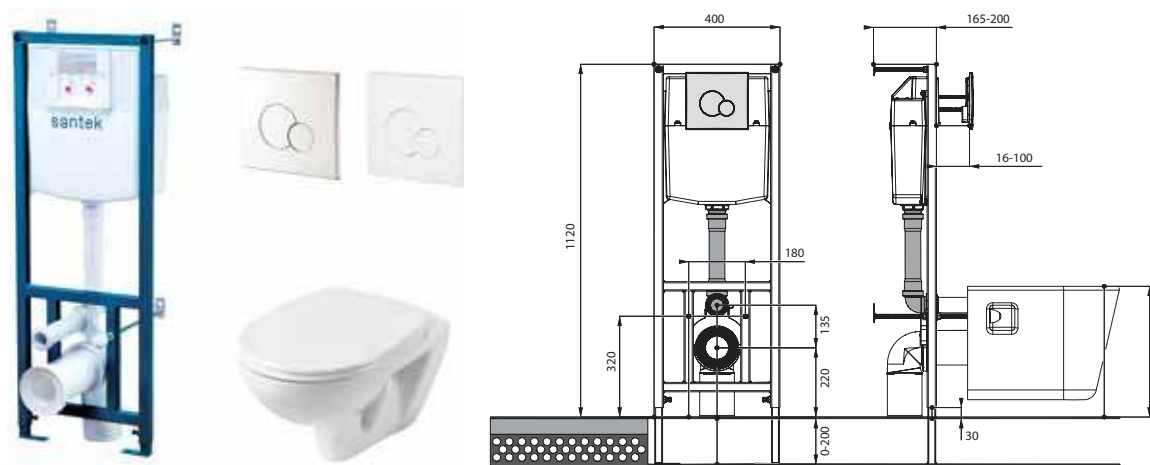

Бореаль

Артикул	Комплектация
1.WH30.2.464	Пэк Бореаль (подвесной унитаз с сиденьем, инсталляция, панель белого цвета)
	1.WH30.2.253 чаша унитаза подвесного Бореаль
	1.WH50.1.688 тонкое сиденье Бореаль с функцией мягкого закрывания и быстрого снятия
1.WH50.1.544	Пэк Бореаль (подвесной унитаз с сиденьем, инсталляция, панель хром глянец)
	1.WH30.2.253 чаша унитаза подвесного Бореаль
	1.WH50.1.688 тонкое сиденье Бореаль с функцией мягкого закрывания и быстрого снятия
	1.WH50.1.761 инсталляция для унитаза Бореаль / Нео, панель хром глянец
	1.WH50.1.762 инсталляция для унитаза Бореаль / Нео, панель хром глянец