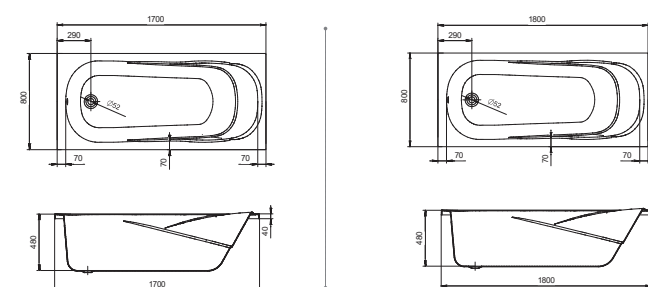

Прямоугольная ванна Касабланка XL 170x80 / 180x80

Артикул	Название	Глубина, мм	Объем, л	Комплектация
1.WH30.2.441	Касабланка XL 170x80	480	290	1.WH30.2.442 Монтажный комплект 1.WH30.2.443 Фронтальная панель 1.WH30.2.444 Боковая панель, левая 1.WH30.2.445 Боковая панель, правая
1.WH30.2.482	Касабланка XL 180x80	480	300	1.WH30.2.483 Монтажный комплект 1.WH30.2.484 Фронтальная панель 1.WH30.2.444 Боковая панель, левая 1.WH30.2.445 Боковая панель, правая