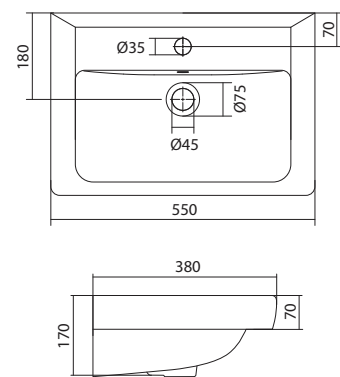

Умывальник Тигода мини-55

1.WH30.2.127 Умывальник Тигода мини-55 550x380x170