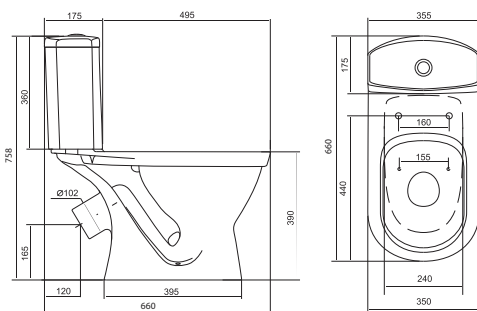

Унитаз-компакт Алькор

	габариты, мм			тип монтажа
	длина	высота	ширина	
Унитаз-компакт Алькор «Антивсплеск»	660	758	355	открытый

Артикул	Комплектация		
1.WH30.2.140	1.WH30.1.859	чаша унитаза Алькор	1.WH30.2.109 двухрежимная арматура
	1.WH30.1.860	бачок унитаза Алькор	1.WH30.1.806 дюропластовое сиденье
	1.WH10.8.693	комплект крепления к полу	
1.WH30.2.196	1.WH30.1.859	чаша унитаза Алькор	1.WH30.2.109 двухрежимная арматура
	1.WH30.1.860	бачок унитаза Алькор	1.WH30.2.198 полипропиленовое сиденье
	1.WH10.8.693	комплект крепления к полу