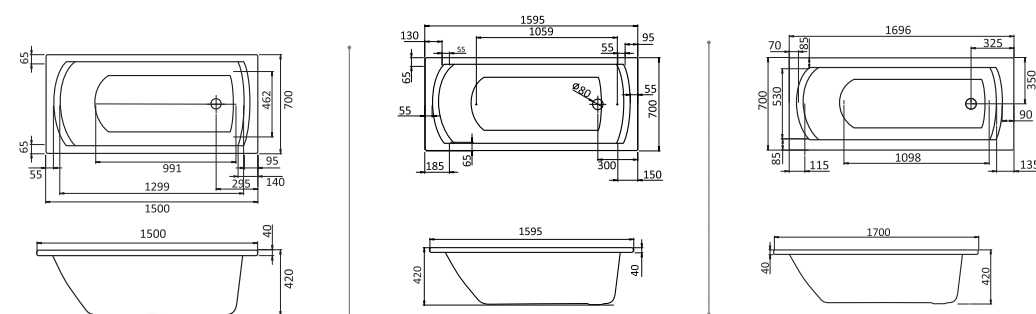

Артикул	Название	Глубина, мм	Объем, л	Комплектация
1.WH11.1.976	Монако 150x70	420	180	1.WH11.2.424 Монтажный комплект 1.WH30.2.498 Фронтальная панель 1.WH20.7.787 Боковая панель, левая 1.WH20.7.788 Боковая панель, правая
1.WH11.1.977	Монако 160x70	420	190	1.WH11.2.425 Монтажный комплект 1.WH30.2.495 Фронтальная панель 1.WH20.7.787 Боковая панель, левая 1.WH20.7.788 Боковая панель, правая
1.WH11.1.979	Монако 170x70	420	200	1.WH11.2.421 Монтажный комплект 1.WH30.2.489 Фронтальная панель 1.WH20.7.787 Боковая панель, левая 1.WH20.7.788 Боковая панель, правая