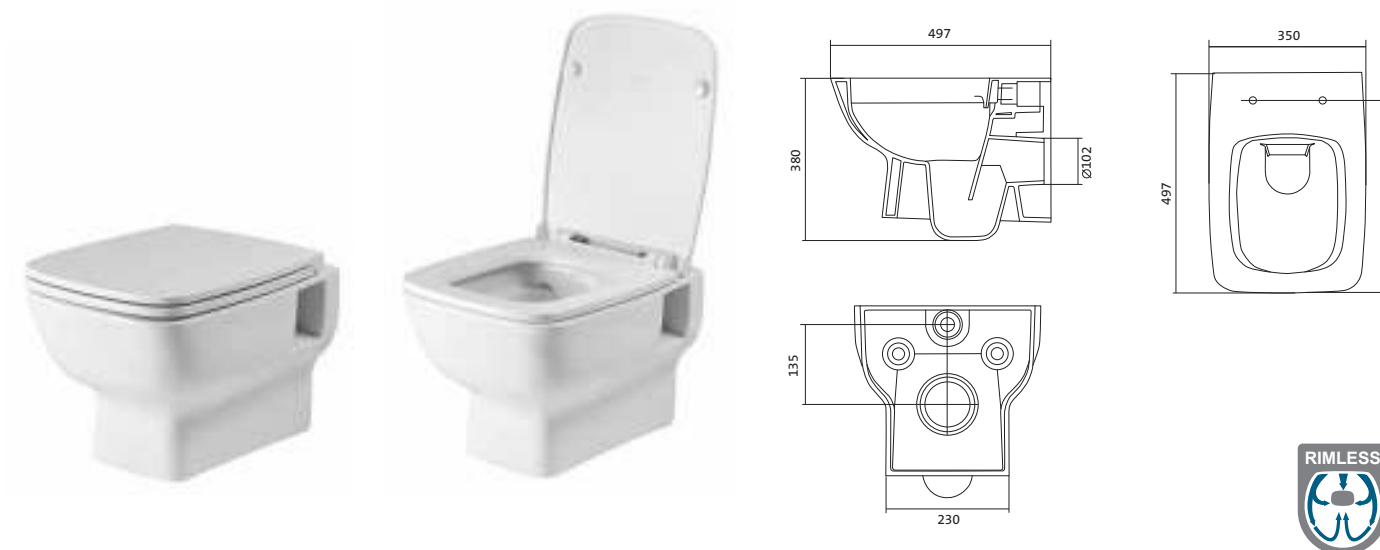

Унитаз подвесной безободковый Neo rimless

габариты, мм

	длина	высота	ширина
Унитаз подвесной безободковый Neo rimless	497	380	350

Артикул	Комплектация		
1.WH30.2.411	1.WH30.2.429	чаша унитаза подвесного безободкового Neo rimless	1.WH30.2.450 дюропластовое сиденье с функцией мягкого закрывания и быстрого СНЯТИЯ