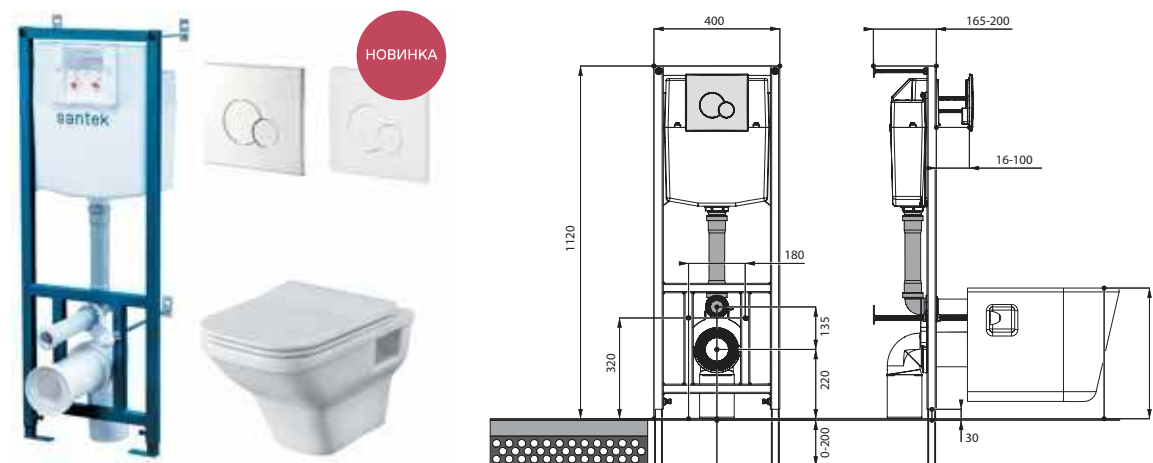

Лайн rimless

Артикул	Комплектация
1.WH50.1.750	Пэк Лайн rimless (подвесной унитаз с сиденьем, инсталляция, панель белого цвета)
	1.WH50.1.761 инсталляция для унитаза Бореаль / Нео, панель белого цвета
	1.WH50.1.608 чаша унитаза подвесного Лайн rimless
1.WH50.1.729	Пэк Лайн rimless (подвесной унитаз с сиденьем, инсталляция, панель хром глянец)
	1.WH50.1.762 инсталляция для унитаза Бореаль / Нео, панель хром глянец
	1.WH50.1.608 чаша унитаза подвесного Лайн rimless
	1.WH50.1.575 тонкое сиденье Лайн с функцией мягкого закрывания и быстрого снятия