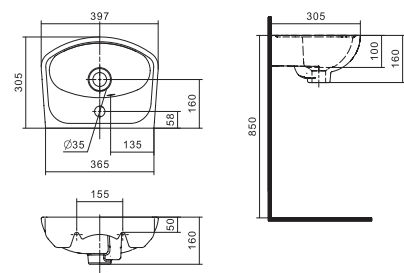

## Умывальник Анимо

1.WH11.0.490	Умывальник Анимо-40	397x305x160	с отверстием	
1.WH11.0.487	Умывальник Анимо-40	397x305x160	без отверстия	
1.WH11.0.496	Умывальник Анимо-50	500x392x190	с отверстием	1.WH11.0.587 Постамент Анимо
1.WH11.0.493	Умывальник Анимо-50	500x392x190	без отверстия	1.WH11.0.587 Постамент Анимо
1.WH11.0.502	Умывальник Анимо-55	550x440x205	с отверстием	1.WH11.0.587 Постамент Анимо
1.WH11.0.499	Умывальник Анимо-55	550x440x205	без отверстия	1.WH11.0.587 Постамент Анимо
1.WH11.0.508	Умывальник Анимо-60	585x475x202	с отверстием	1.WH11.0.587 Постамент Анимо
1.WH11.0.505	Умывальник Анимо-60	585x475x202	без отверстия	1.WH11.0.587 Постамент Анимо
1.WH11.0.587	Постамент Анимо			