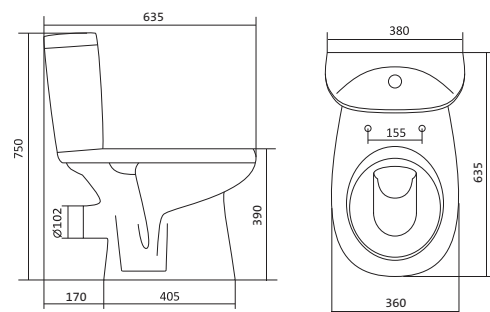

Унитаз-компакт Анимо

	габариты, мм			тип монтажа
	длина	высота	ширина	
Унитаз-компакт Анимо с горизонтальным выпуском	635	750	380	открытый

Артикул	Комплектация
1.WH11.0.035	1.WH11.0.390 чаша унитаза Анимо горизонтальная 1.WH11.0.645 бачок Анимо 1.WH10.8.693 комплект крепления к полу 1.WH10.7.275 однорежимная арматура 1.WH30.1.834 полипропиленовое сиденье
1.WH30.2.132	1.WH11.0.390 чаша унитаза Анимо горизонтальная 1.WH11.0.645 бачок Анимо 1.WH10.8.693 комплект крепления к полу 1.WH50.1.712 двухрежимная арматура 1.WH10.6.914 дюропластовое сиденье
1.WH30.2.135	1.WH11.0.390 чаша унитаза Анимо горизонтальная 1.WH11.0.645 бачок Анимо 1.WH10.8.693 комплект крепления к полу 1.WH50.1.712 двухрежимная арматура 1.WH10.6.897 дюропластовое сиденье с функцией мягкого закрывания и быстрого снятия