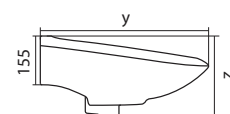

Чертеж умывальников Бриз-50, Бриз-55, Бриз-60