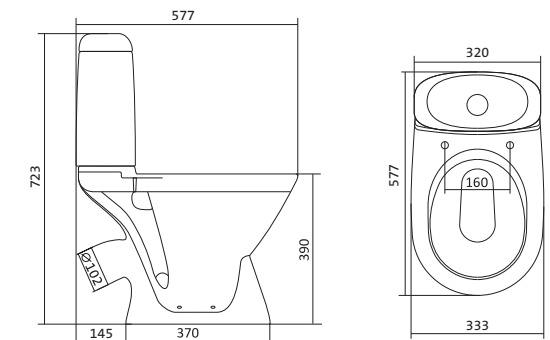

## Унитаз-компакт Остин

	габариты, мм			тип монтажа
	длина	высота	ширина	
Унитаз-компакт Остин	650	790	350	скрытый

Артикул	Комплектация		
1.WH30.2.419	1.WH30.2.427	чаша унитаза Остин	1.WH30.2.486 двухрежимная арматура
	1.WH30.2.428	бачок Остин	1.WH30.2.485 тонкое дюропластовое сиденье с функцией мягкого закрывания и быстрого снятия
	1.WH30.1.852	комплект крепления к полу	

## Унитаз-компакт Бореаль

	габариты, мм			тип монтажа
	длина	высота	ширина	
Унитаз-компакт Бореаль с диагональным выпуском «Антивсплеск»	653	780	370	открытый

Артикул	Комплектация		
1.WH30.1.704	1.WH11.1.553	чаша унитаза Бореаль антивсплеск	1.WH10.7.275 однорежимная арматура
	1.WH11.0.642	бачок Бореаль	1.WH30.1.949 полипропиленовое сиденье
	1.WH10.8.693	комплект крепления к полу	
1.WH30.2.143	1.WH11.1.553	чаша унитаза Бореаль антивсплеск	1.WH50.1.711 двухрежимная арматура
	1.WH11.0.642	бачок Бореаль	1.WH10.6.915 дюропластовое сиденье
	1.WH10.8.693	комплект крепления к полу	
1.WH30.2.146	1.WH11.1.553	чаша унитаза Бореаль антивсплеск	1.WH50.1.711 двухрежимная арматура
	1.WH11.0.642	бачок Бореаль	1.WH30.2.050 дюропластовое сиденье с функцией мягкого закрывания и быстрого снятия
	1.WH10.8.693	комплект крепления к полу	

## Унитаз-компакт Римини

	габариты, мм			тип монтажа
	длина	высота	ширина	
Унитаз-компакт Римини	577	723	333	открытый

Артикул	Комплектация		
1.WH11.1.758	1.WH11.0.427	чаша унитаза Римини	1.WH10.7.275 однорежимная арматура
	1.WH11.0.673	бачок Римини	1.WH30.1.948 полипропиленовое сиденье
	1.WH10.8.693	комплект креплений к полу	
1.WH50.1.523	1.WH11.0.427	чаша унитаза Римини	1.WH30.1.957 двухрежимная арматура
	1.WH11.0.673	бачок Римини	1.WH30.1.948 полипропиленовое сиденье
	1.WH10.8.693	комплект креплений к полу	
1.WH30.2.130	1.WH11.0.427	чаша унитаза Римини	1.WH30.2.451 двухрежимная арматура
	1.WH11.0.673	бачок Римини	1.WH10.6.924 дюропластовое сиденье
	1.WH10.8.693	комплект креплений к полу	