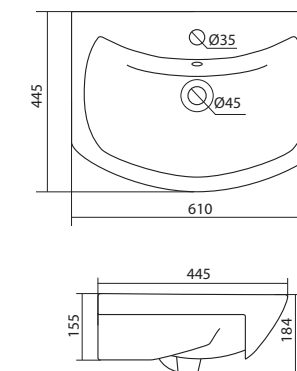

Умывальник Балтика-60

1.WH11.0.246 Умывальник Балтика-60 610x445x184