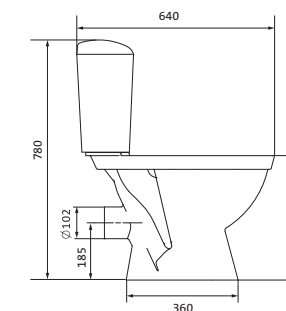

Унитаз-компакт Паллада

	габариты, мм			тип монтажа
	длина	высота	ширина	
Унитаз-компакт Паллада	640	780	370	открытый

Артикул	Комплектация
1.WH30.2.371	1.WH30.2.372 чаша унитаза Паллада 1.WH30.2.373 бачок унитаза Паллада 1.WH10.8.693 комплект крепления к полу 1.WH30.2.382 двухрежимная арматура 1.WH30.2.377 полипропиленовое сиденье
1.WH30.2.376	1.WH30.2.372 чаша унитаза Паллада 1.WH30.2.373 бачок унитаза Паллада 1.WH10.8.693 комплект крепления к полу 1.WH30.2.382 двухрежимная арматура 1.WH30.2.378 дюропластовое сиденье