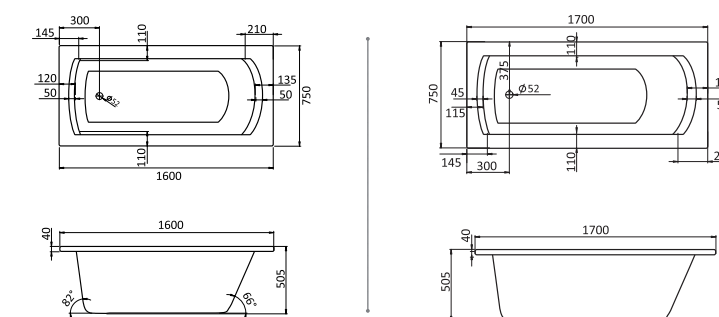

Прямоугольная ванна Монако XL 160x75 / 170x75

Артикул	Название	Глубина, мм	Объем, л	Комплектация
1.WH11.1.978	Монако XL 160x75	505	210	1.WH11.2.422 Монтажный комплект 1.WH50.1.567 Фронтальная панель 1.WH20.7.789 Боковая панель, левая 1.WH20.7.790 Боковая панель, правая
1.WH11.1.980	Монако XL 170x75	505	230	1.WH11.2.423 Монтажный комплект 1.WH50.1.568 Фронтальная панель 1.WH20.7.789 Боковая панель, левая 1.WH20.7.790 Боковая панель, правая

Прямоугольная ванна Тенерифе 150x70 / 160x70 / 170x70