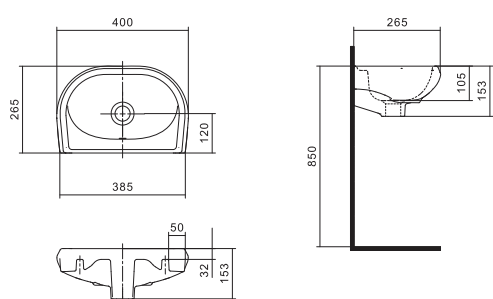

1.WH11.0.442	Умывальник Бриз-40	400x265x153	левое отверстие	
1.WH11.0.445	Умывальник Бриз-40	400x265x153	правое отверстие	
1.WH11.0.439	Умывальник Бриз-40	400x265x153	без отверстия	
1.WH11.0.451	Умывальник Бриз-50	500x360x170	с отверстием	1.WH11.0.595 Постамент БИЦ
1.WH11.0.448	Умывальник Бриз-50	500x360x170	без отверстия	1.WH11.0.595 Постамент БИЦ
1.WH11.0.460	Умывальник Бриз-55	552x451x198	с отверстием	1.WH11.0.595 Постамент БИЦ
1.WH11.0.457	Умывальник Бриз-55	552x451x198	без отверстия	1.WH11.0.595 Постамент БИЦ
1.WH11.0.466	Умывальник Бриз-60	595x488x212	с отверстием	1.WH11.0.595 Постамент БИЦ
1.WH11.0.463	Умывальник Бриз-60	595x488x212	без отверстия	1.WH11.0.595 Постамент БИЦ
1.WH11.0.595	Постамент БИЦ