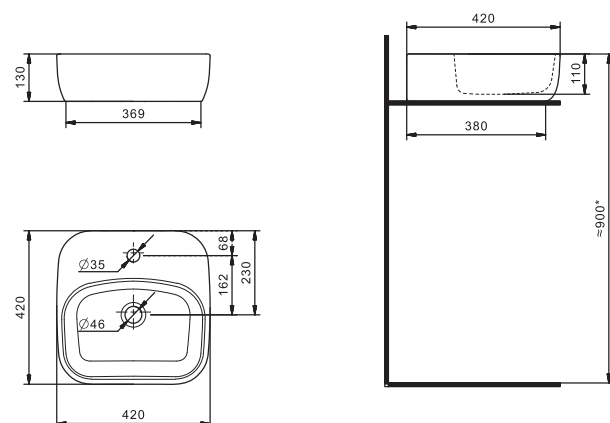

Умывальник Одри 420x420

1.WH50.1.709 Умывальник Одри-42 420x420x130