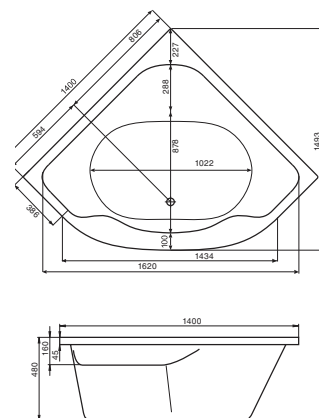

Симметричная Мелвилл 140x140

Артикул	Название	Глубина, мм	Объем, л	Комплектация
1.WH30.2.402	Мелвилл 140x140	480	350	1.WH30.2.403 Монтажный комплект 1.WH30.2.404 Фронтальная панель