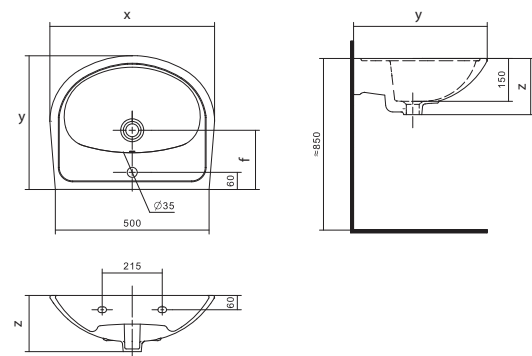

Чертеж умывальников Анимо-50, Анимо-55, Анимо-60

x	y	z	f
500	392	190	170
550	440	205	200
585	475	202	200