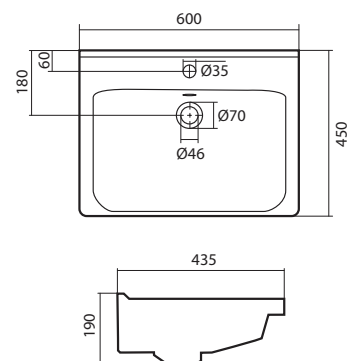

Умывальник Миранда-60

1.WH30.2.421 Умывальник Миранда-60 600x435x190