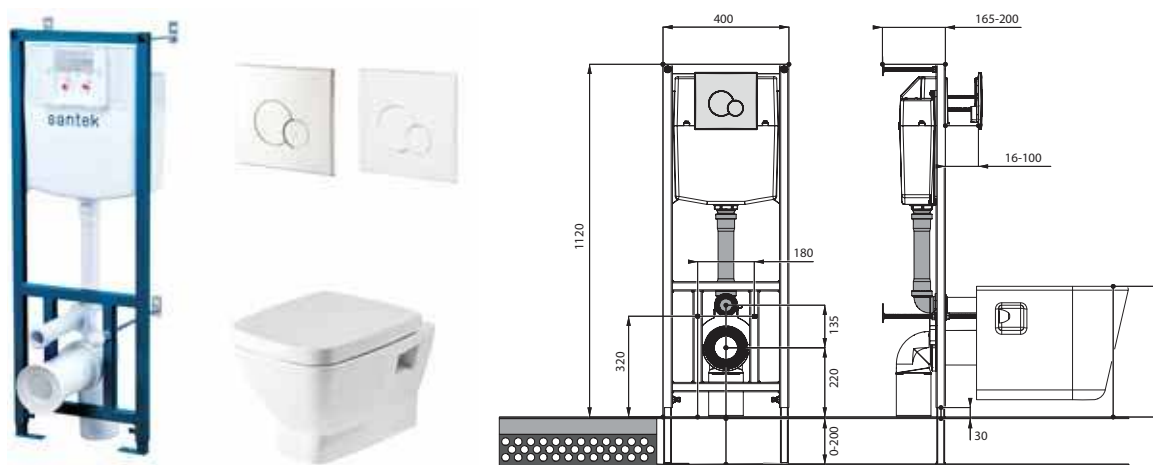

Нео

Артикул	Комплектация
1.WH30.2.463	Пэк Нео (подвесной унитаз с сиденьем, инсталляция, панель белого цвета)
	1.WH30.2.430 чаша унитаза подвесного Нео
	1.WH30.2.479 сиденье Нео с функцией мягкого закрывания и быстрого снятия
1.WH50.1.543	Пэк Нео (подвесной унитаз с сиденьем, инсталляция, панель хром глянец)
	1.WH30.2.430 чаша унитаза подвесного Нео
	1.WH30.2.479 сиденье Нео с функцией мягкого закрывания и быстрого снятия
	1.WH50.1.761 инсталляция для унитаза Бореаль / Нео, панель белого цвета
	1.WH50.1.762 инсталляция для унитаза Бореаль / Нео, панель хром глянец