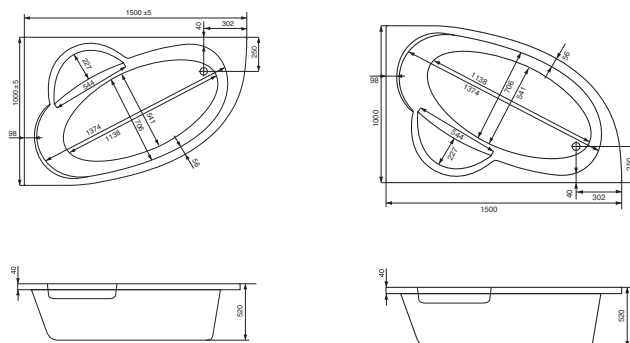

Асимметричная ванна Шри-Ланка 150x100

Артикул	Название	Глубина, мм	Объем, л	Комплектация
1.WH30.2.394	Шри-Ланка 150x100 левосторонняя	520	280	1.WH30.2.396 Монтажный комплект 1.WH50.1.655 Фронтальная панель
1.WH30.2.395	Шри-Ланка 150x100 правосторонняя	520	280	1.WH30.2.396 Монтажный комплект 1.WH50.1.656 Фронтальная панель