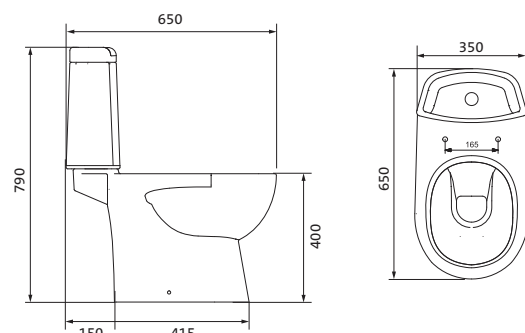

## Унитаз-компакт Юнион

	габариты, мм			тип монтажа
	длина	высота	ширина	
Унитаз-компакт Юнион	680	780	359	скрытый

Артикул	Комплектация		
1.WH30.2.420	1.WH30.2.425	чаша унитаза Юнион	1.WH30.2.492 двухрежимная арматура
	1.WH30.2.426	бачок Юнион	1.WH50.1.634 тонкое дюропластовое сиденье с функцией мягкого закрывания и быстрого снятия
	1.WH30.1.852	комплект крепления к полу	

## Унитаз-компакт Уно

	габариты, мм			тип монтажа
	длина	высота	ширина	
Унитаз-компакт Уно	648	765	355	открытый

Артикул	Комплектация		
1.WH50.1.613	1.WH50.1.614	чаша унитаза Уно	1.WH30.2.104 двухрежимная арматура
	1.WH30.1.856	бачок Уно	1.WH50.1.618 полипропиленовое сиденье с функцией мягкого закрывания
	1.WH10.8.693	комплект крепления к полу	

## Унитаз-компакт Остин

	габариты, мм			тип монтажа
	длина	высота	ширина	
Унитаз-компакт Остин	650	790	350	скрытый

Артикул	Комплектация		
1.WH30.2.419	1.WH30.2.427	чаша унитаза Остин	1.WH30.2.486 двухрежимная арматура
	1.WH30.2.428	бачок Остин	1.WH30.2.485 тонкое дюропластовое сиденье с функцией мягкого закрывания и быстрого снятия
	1.WH30.1.852	комплект крепления к полу	