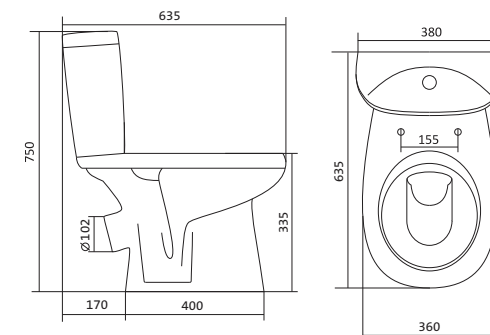

Унитаз-компакт Анимо

	габариты, мм			тип монтажа
	длина	высота	ширина	
Унитаз-компакт Анимо с диагональным выпуском	635	750	380	открытый

Артикул	Комплектация	
1.WH11.0.032	1.WH11.0.393 чаша унитаза Анимо диагональная 1.WH11.0.645 бачок Анимо 1.WH10.8.693 комплект крепления к полу	1.WH10.7.275 однорежимная арматура 1.WH30.1.834 полипропиленовое сиденье
1.WH30.2.134	1.WH11.0.393 чаша унитаза Анимо диагональная 1.WH11.0.645 бачок Анимо 1.WH10.8.693 комплект крепления к полу	1.WH50.1.712 двухрежимная арматура 1.WH10.6.914 дюропластовое сиденье
1.WH30.2.137	1.WH11.0.393 чаша унитаза Анимо диагональная 1.WH11.0.645 бачок Анимо 1.WH10.8.693 комплект крепления к полу	1.WH50.1.712 двухрежимная арматура 1.WH10.6.897 дюропластовое сиденье с функцией мягкого закрывания и быстрого снятия