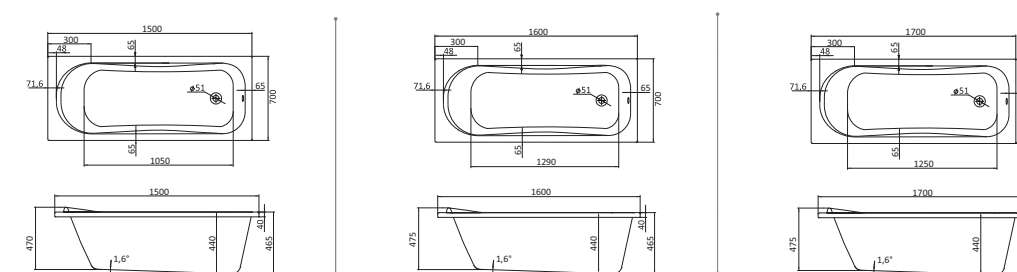

Артикул	Название	Глубина, мм	Объем, л	Комплектация
1.WH30.2.213	Тенерифе 150x70	440	180	1.WH11.2.424 Монтажный комплект 1.WH30.2.498 Фронтальная панель 1.WH20.7.787 Боковая панель, левая 1.WH20.7.788 Боковая панель, правая
1.WH30.2.357	Тенерифе 160x70	440	200	1.WH11.2.425 Монтажный комплект 1.WH30.2.495 Фронтальная панель 1.WH20.7.787 Боковая панель, левая 1.WH20.7.788 Боковая панель, правая
1.WH30.2.207	Тенерифе 170x70	440	220	1.WH11.2.421 Монтажный комплект 1.WH30.2.489 Фронтальная панель 1.WH20.7.787 Боковая панель, левая 1.WH20.7.788 Боковая панель, правая