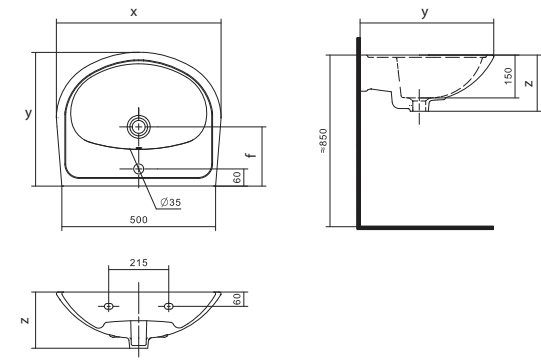

Чертеж умывальников Анимо-50, Анимо-55, Анимо-60

x	y	z	f
500	392	190	170
550	440	205	200
585	475	202	200