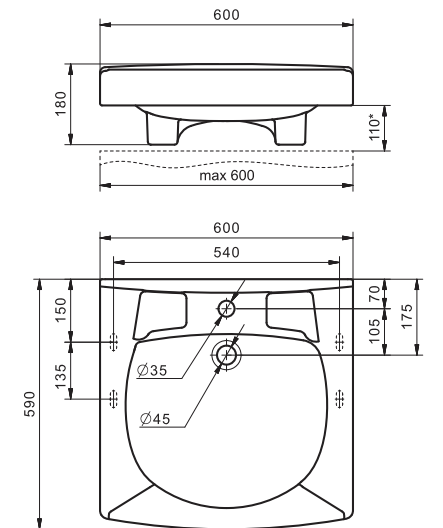

Умывальник Пилот-60

1.WH30.1.971	Умывальник Пилот-60	600x590x180	с кронштейном, крепежом и сифоном
1.WH11.0.572	Умывальник Пилот-60	600x590x180