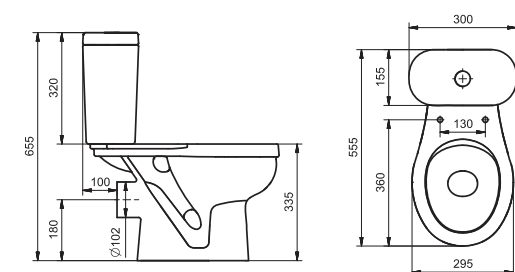

Артикул	Комплектация
1.WH50.1.741	1.WH50.1.742 чаша унитаза Каспер
	1.WH50.1.743 бачок с крышкой Каспер
	1.WH10.8.693 комплект крепления к полу
	1.WH50.1.745 однорежимная арматура
	1.WH50.1.765 полипропиленовое сиденье