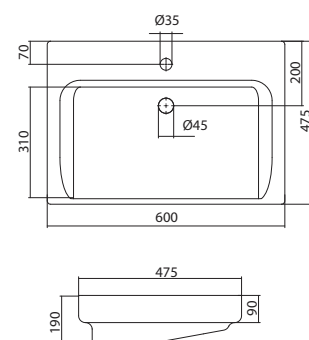

Умывальник Тигода-60

1.WH30.2.082 Умывальник Тигода-60 600x475x190