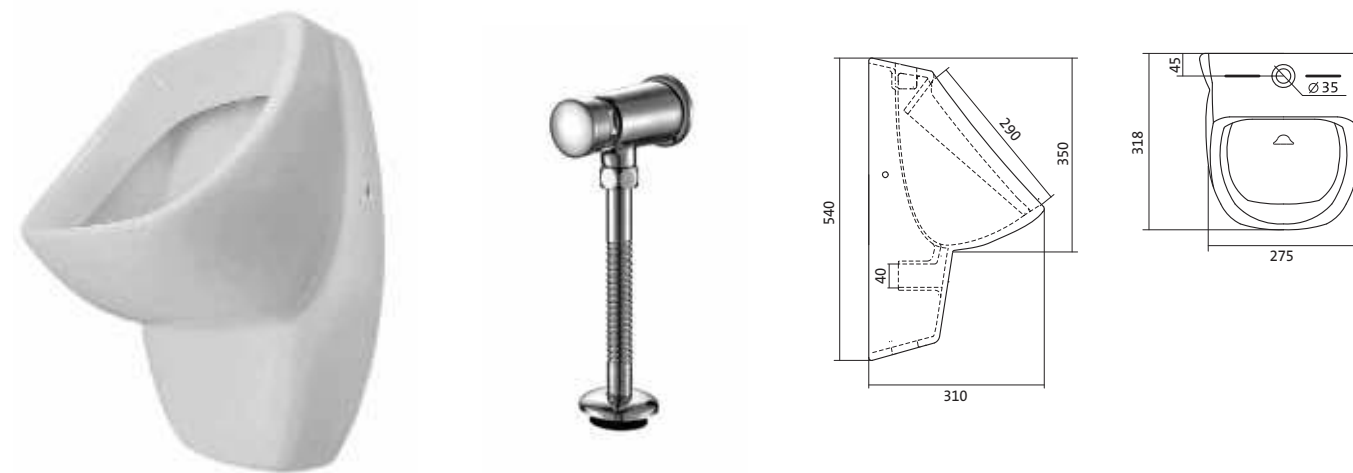

Писсуар Гала

габариты, мм

	длина	высота	ширина
Писсуар Гала	318	540	275

Артикул Приобретаются отдельно