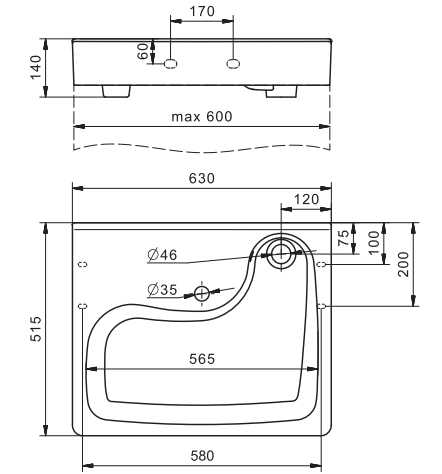

Специальные умывальники

Умывальник Клио-50

1.WH50.1769	Умывальник Клио-50	630x515x140	
1.WH50.1770	Умывальник Клио-50	630x515x140	с кронштейном