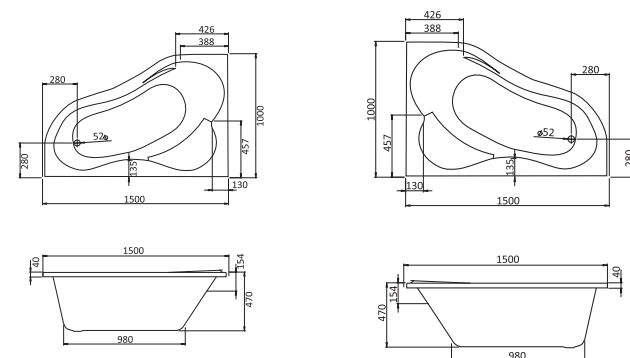

Асимметричная ванна Ибица 150x100

Артикул	Название	Глубина, мм	Объем, л	Комплектация
1.WH11.2.034	Ибица 150x100 левосторонняя	470	230	1.WH11.2.433 Монтажный комплект 1.WH11.2.087 Фронтальная панель
1.WH11.2.035	Ибица 150x100 правосторонняя	470	230	1.WH11.2.433 Монтажный комплект 1.WH11.2.205 Фронтальная панель