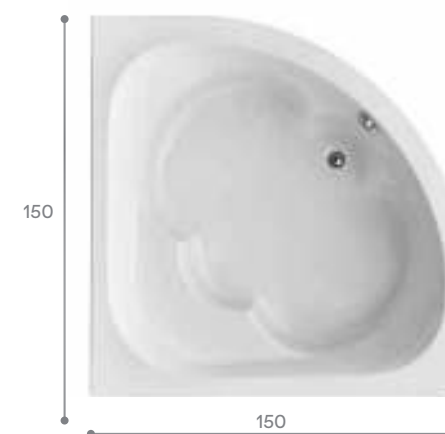

Симметричные ванны

Индивидуальность

Угловая ванна поможет придать вашей ванной комнате индивидуальность. Симметричные модели подойдут для просторных помещений. Такие размеры позволяют чувствовать себя очень комфортно, даже если вы принимаете ее вдвоем. Элегантность и эргономичность ванн Santek позволяют говорить о процессе принятия ванны, как об истинном удовольствии, доступном широкому кругу потребителей.

КАННЫ