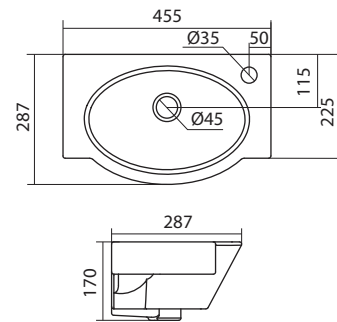

Умывальник Форум-45

1.WH11.0.542	Умывальник Форум-45	455x287x170	левое отверстие	1.WH11.0.591 Постамент БСК
1.WH11.0.545	Умывальник Форум-45	455x287x170	правое отверстие	1.WH11.0.591 Постамент БСК