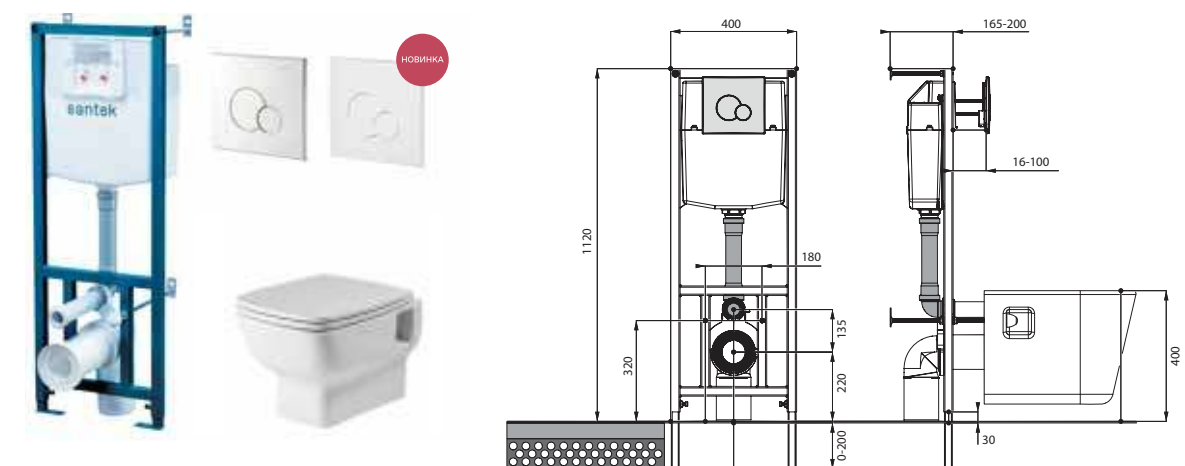

Готовое решение Нео rimless

Артикул	Комплектация	Комплектация	Комплектация
1.WH50.1.758	Пэк Нео rimless (подвесной безободковый унитаз с сиденьем, инсталляция, панель белого цвета)	1.WH50.1.761	инсталляция для унитаза Нео rimless, панель белого цвета
		1.WH50.1.604	чаша подвесного безободкового унитаза Нео rimless
		1.WH30.2.450	тонкое сиденье Нео с функцией мягкого закрывания и быстрого снятия
1.WH50.1.572	ПЭК Нео rimless (подвесной безободковый унитаз с сиденьем, инсталляция, панель хром глянец)	1.WH50.1.762	инсталляция для унитаза Нео rimless, панель хром глянец
		1.WH50.1.604	чаша подвесного безободкового унитаза Нео rimless
		1.WH30.2.450	тонкое сиденье Нео с функцией мягкого закрывания и быстрого снятия