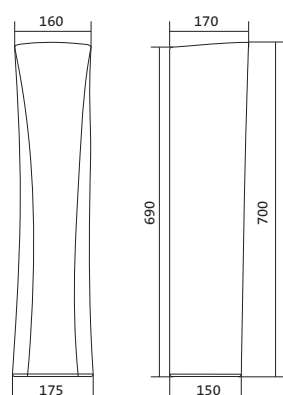

x	y	z	f
500	360	170	148
552	451	198	165
595	488	212	212

Чертеж умывальника Бриз-40