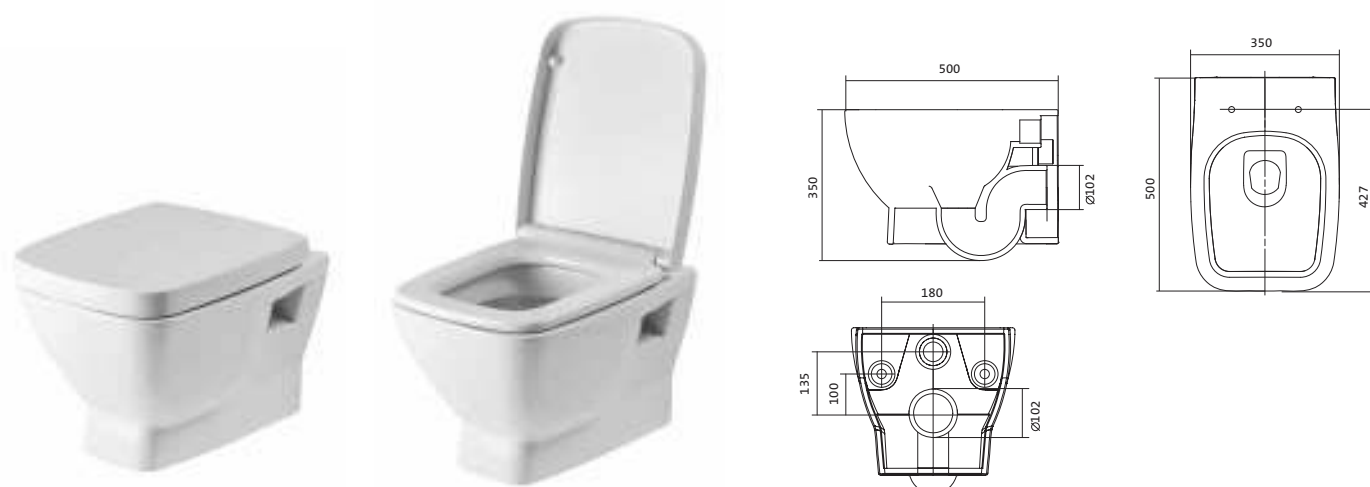

Унитаз подвесной Нео

габариты, мм

длина   высота   ширина

Унитаз подвесной Нео	500	350	350

Артикул	Комплектация		
1.WH30.2.423	1.WH30.2.430	чаша унитаза подвесного Нео	1.WH30.2.479 дюропластовое сиденье с функцией мягкого закрывания и быстрого снятия
1.WH30.2.410	1.WH30.2.430	чаша унитаза подвесного Нео	1.WH30.2.480 дюропластовое сиденье с функцией быстрого снятия