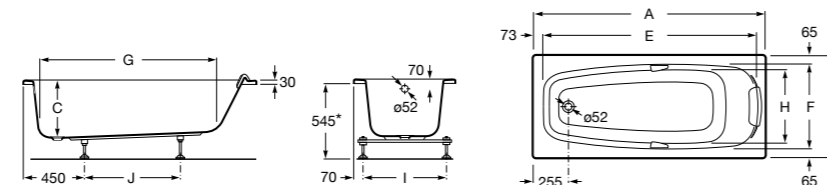

Sureste-N

Прямоугольная акриловая ванна с гидромассажем Total и набором для слива.

	A	B	C	E	F	G	H	I	J	Объем, л
248044001	1700	750	420	1540	620	1155	530	610	700	218
248042001	1700	700	420	1540	570	1155	465	560	700	198
248043001	1600	750	420	1440	620	1055	530	610	600	202
248041001	1600	700	420	1440	570	1055	465	560	600	183

Прямоугольная акриловая ванна с гидромассажем Tonis и набором для слива.

	A	B	C	E	F	G	H	I	J	Объем, л
248040001	1700	750	420	1540	620	1155	530	610	700	218
248038001	1700	700	420	1540	570	1155	465	560	700	198
248039001	1600	750	420	1440	620	1055	530	610	600	202
248037001	1600	700	420	1440	570	1055	465	560	600	183
248036001	1500	700	400	1340	570	965	465	560	500	160
248035001	1400	700	400	1240	570	865	465	560	400	145

Прямоугольная акриловая ванна с ручками.

	A	B	C	E	F	G	H	I	J	Объем, л
248001001	1700	750	420	1540	620	1155	530	610	700	218
248002001	1600	750	420	1440	620	1055	530	610	600	202
248006001	1400	700	400	1240	570	865	465	560	400	145

Размеры в мм