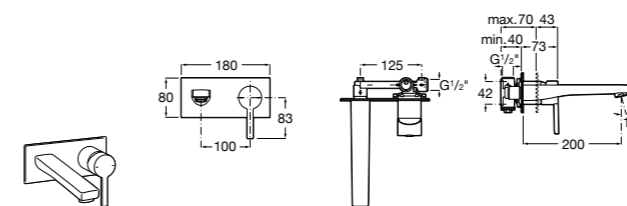

Naia

5A3596C00 Встраиваемый смеситель для раковины. Для установки вместе с арт. 525220603.

5A3596..0 Встраиваемый смеситель для раковины. Покрытие Everlux. Для установки вместе с арт. 525220603.

525220603 Универсальный монтажный блок для встраиваемого смесителя для раковины.

5252206.. Универсальный монтажный блок для встраиваемого смесителя для раковины. Покрытие Everlux.