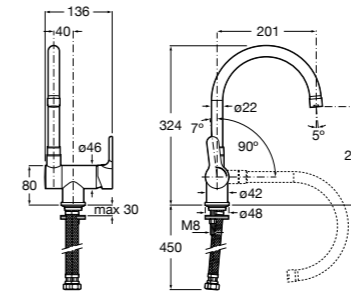

Victoria

5A8E25C00 Смеситель для кухни с высоким поворотным изливом, аэратором и гибкой подводкой.