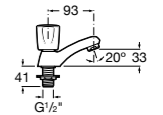

Brava

1. **5A4230C00** Кран для раковины (синий указатель).
   5A4330C00 Кран для раковины (красный указатель).