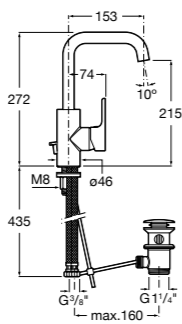

Смесители для раковин / встраиваемые / однорычажные

L20

5A4009C00 Смеситель со средней высотой излива, гибкой подводкой. Cold start.

Insignia

5A353AC00 Встраиваемый смеситель для раковины. Для установки вместе с арт. 525220603.

5A353A..0 Встраиваемый смеситель для раковины. Покрытие Everlux. Для установки вместе с арт. 525220603.

525220603 Универсальный монтажный блок для встраиваемого смесителя для раковины.

5252206.. Универсальный монтажный блок для встраиваемого смесителя для раковины. Покрытие Everlux.