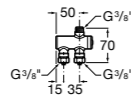

Avant

5A0179C00 Термостат Micro-T для смесителя с одним подводом воды.