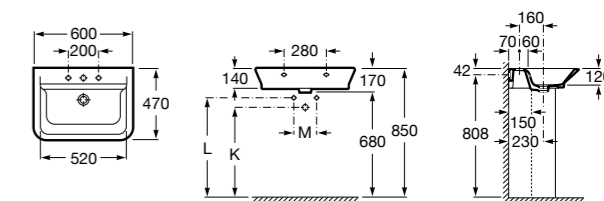

Dama

- 327784000** Настенная керамическая раковина. Смеситель не входит в комплект.
337470000 Пьедестал для керамической раковины.
337471000 Полупьедестал для керамической раковины.

Размеры в мм

Meridian