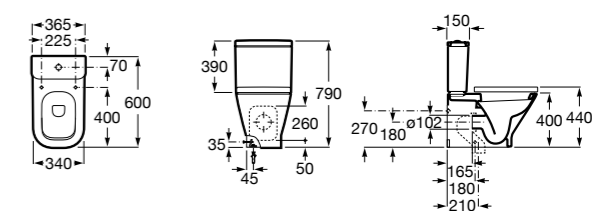

ZRU9302991 Сиденье и крышка тонкие с механизмом «мягкое закрывание» и быстрого снятия для унитаза.

Размеры в мм

The Gap Square

342472000 Чаша унитаза укороченная приставная с двойным выпуском.

341471000 Бачок с механизмом двойного смыва 4,5/3 литра с боковым подводом воды. Включен установочный комплект, механизм для подвода воды и механизм смыва.