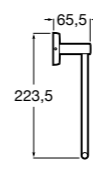

Twin
816711001 Полотенцедержатель в форме кольца. Крепление на болты или клей.