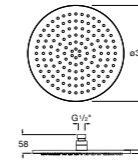

Rainsense

5B3950.0 Круглая душевая насадка. Покрытие Everflux. Кронштейн покупается отдельно.