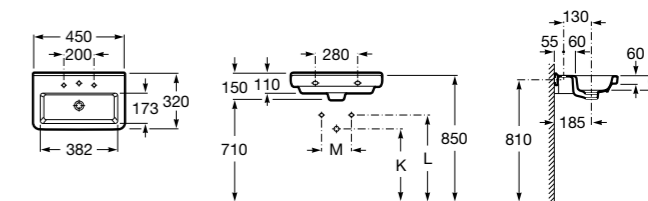

Размеры в мм

Мини-раковины

Hall

325883000 Настенная или накладная керамическая раковина. Смеситель не входит в комплект.

Meridian

325245000 Настенная керамическая раковина. Смеситель не входит в комплект.

335240000 Пьедестал для керамической раковины.