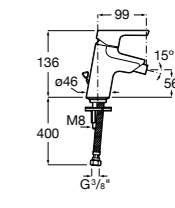

Malva

5A613BC00 Смеситель для биде с регулятором направления потока, цепочкой и гибкой подводкой.

Monodin-N

5A6098C00 Смеситель для биде с регулятором направления потока, донным клапаном и гибкой подводкой.