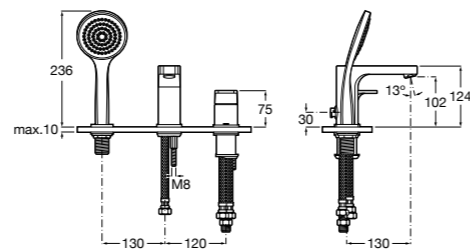

L90

5A9801C00 Монтируемый на край ванны двухвентильный смеситель для ванны-душа с изливом 197 мм, с душевой лейкой и гибким шлангом.