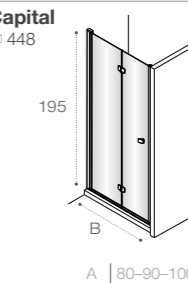

Capital
□ 448