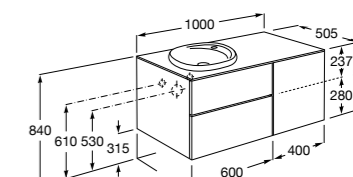

Beyond раковина слева

851408XXX Мебельный модуль для врезной раковины 450 (см. совместимость). Раковина и смеситель не входят в комплект.