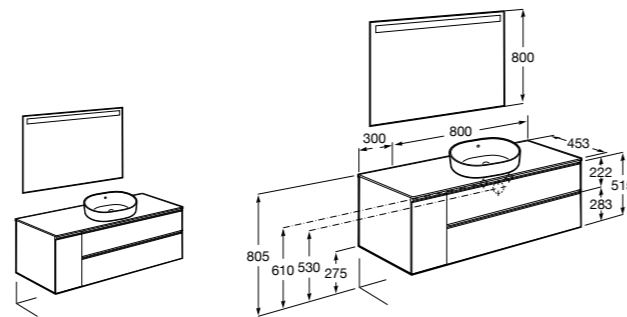

The Gap раковина слева

851505XXX UNIK - мебельный модуль для раковины слева. Базовый набор включает 2 ящика, 1 дверцу и столешницу, обработанную защитой от влаги.

851536XXX PASC - мебельный модуль для раковины слева. Базовый набор включает 2 ящика, 1 дверцу, столешницу, обработанную защитой от влаги и зеркало Eidos.

816829339 Набор из 2 ножек 275 мм для мебели со столешницей.

816829458 Набор из 2 ножек 275 мм для мебели со столешницей.

Prisma раковина справа

855956XXX UNIK - Комплект мебели и раковины. Компактный сифон. Ножки и смеситель не входят в комплект.

855940XXX PASC - Комплект мебели, раковины и зеркала Prisma Basic со встроенной LED-подсветкой. Компактный сифон. Ножки и смеситель не входят в комплект.

816764339 Комплект из 2-х ножек.

Мебельные модули для одной раковины 1000 мм

Beyond

851454XXX UNIK - Комплект мебели с двумя ящиками с ручками и раковиной из материала FINECERAMIC®.

Beyond

851358XXX UNIK - Комплект мебели с двумя ящиками и раковиной из материала FINECERAMIC®. Ножки и смеситель не входят в комплект.

Beyond раковина справа

851390XXX UNIK - Комплект мебели с двумя ящиками и модулем с дверцей, раковина из материала SURFEX®. Ножки и смеситель не входят в комплект.

Beyond раковина слева

851389XXX UNIK - Комплект мебели с двумя ящиками и модулем с дверцей, раковина из материала SURFEX®. Ножки и смеситель не входят в комплект.

Beyond раковина справа

851397XXX Мебельный модуль для накладной раковины 455 (см. совместимость). Раковина и смеситель не входят в комплект.

Beyond раковина слева

851396XXX Мебельный модуль для накладной раковины 455 (см. совместимость). Раковина и смеситель не входят в комплект.

Beyond раковина справа

851409XXX Мебельный модуль для врезной раковины 450 (см. совместимость). Раковина и смеситель не входят в комплект.

Beyond раковина слева

851408XXX Мебельный модуль для врезной раковины 450 (см. совместимость). Раковина и смеситель не входят в комплект.

Inspira

851077XXX UNIK - Комплект мебели и раковины. Компактный сифон. Ножки и смеситель не входят в комплект.

816815339 Комплект из 2-х ножек.