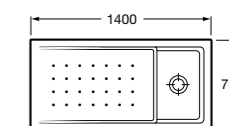

Керамические душевые поддоны**Malta Walk-In**

Керамический душевой поддон с противоскользящим покрытием и с платформой венге.

373524000

Malta

Керамический душевой поддон.

	A	B	C	D
373516000	1200	800	65	180
373517000	1000	800	65	180
373505000	1200	750	65	175
373506000	1000	750	65	170
37450C000	1200	700	65	175
37450D000	1000	700	65	170
37450E000	900	700	65	170
373513000	1200	700	80	175
373512000	1000	700	80	170
373519000	900	700	80	170