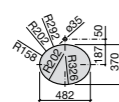

Rodeo

327866000 Раковина керамическая врезная. Смеситель не входит в комплект.

Neo Selene

322307000 Раковина керамическая врезная или встраиваемая снизу. Смеситель не входит в комплект.

Diverta

327114000 Раковина керамическая врезная или встраиваемая снизу. Смеситель не входит в комплект.

Debba

32799M000 Раковина керамическая врезная. Смеситель не входит в комплект.

Beyond

3270B7.0 Полувстраиваемая раковина из материала FINECERAMIC®. Универсальный выпуск с керамической крышкой Ø 72мм. Смеситель не входит в комплект.

The Gap Square ©

3270Y9000 Раковина керамическая врезная. Смеситель не входит в комплект.

Размеры в мм

The Gap Round ©

3270Y4000 Раковина керамическая врезная. Смеситель не входит в комплект.

Foro

327872000 Раковина керамическая врезная. Смеситель не входит в комплект.

The Gap Square ©

3270Y7000 Раковина керамическая врезная. Смеситель не входит в комплект.

The Gap Round ©

3270Y3000 Раковина керамическая врезная. Смеситель не входит в комплект.

Inspira Square

32753R.0 SQUARE - Полувстраиваемая раковина из материала FINECERAMIC® с фиксированным открытым керамическим выпуском. Смеситель не входит в комплект.

Inspira Soft

32750R.0 SOFT - Полувстраиваемая раковина из материала FINECERAMIC® с фиксированным открытым керамическим выпуском. Смеситель не входит в комплект.

Размеры в мм