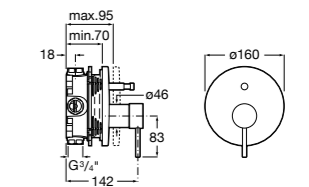

Lanta

5A0B11C00 Встраиваемый смеситель для ванны-душа с переключателем потока. Установка с RocaBox Арт. 525869403.