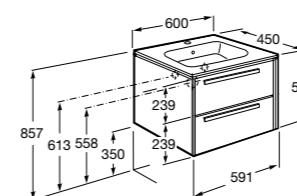

**Lago**

857295806	Мебельный модуль белый глянец.
857295444	Мебельный модуль светлый дуб.
32799E000	Раковина Victoria Unik 600.

**Victoria Nord Ice Edition**

ZRU9302730	Мебельный модуль белый глянец.
32799E000	Раковина Victoria Unik 600.