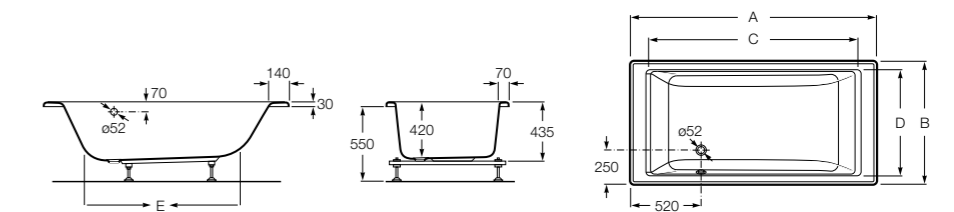

Hall

248186001 Левая асимметричная угловая акриловая ванна с гидромассажем Total и набором для слива.

248187001 Правая асимметричная угловая акриловая ванна с гидромассажем Total и набором для слива.

259852000 Панель для левой акриловой ванны.

259853000 Панель для правой акриловой ванны.