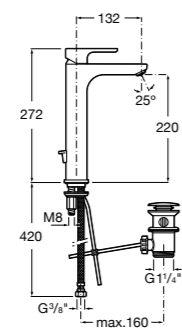

L20

5A3C09C00 Смеситель для раковины с высоким изливом, донным клапаном и гибкой подводкой. Cold start.

5A3H09C00 Смеситель для раковины с высоким изливом, гладкий корпус, с гибкой подводкой.

Carmen

5A384BC00 Смеситель для раковины с высоким поворотным изливом, донным клапаном click-clack и гибкой подводкой.