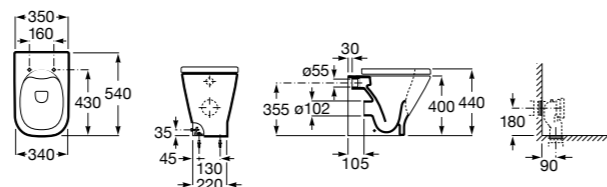

The Gap Square

347737000	Чаша унитаза Rimless.
801472004	Сиденье и крышка с механизмом «мягкое закрывание» для унитаза.
801470004	Сиденье и крышка для унитаза.
801472001	Сиденье и крышка тонкие с механизмом «мягкое закрывание» и быстрого снятия для унитаза.
801472003	Сиденье и крышка для унитаза.