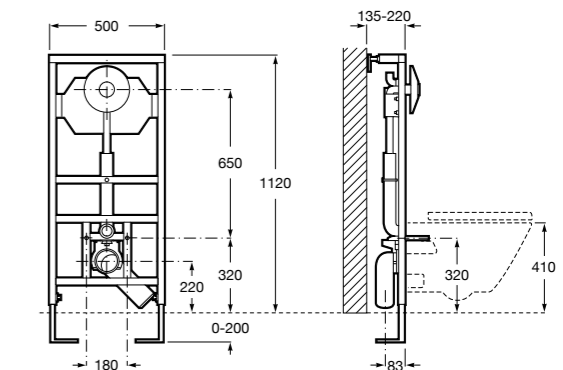

Duplo WC Fluxor-E (Электронная / механическая панель смыва)

890092200 DUPLO WC Fluxor Electronic - Каркас со встроенным бачком, встраиваемым клапаном двойного смыва и установочными крепежами. Минимальная глубина 140 мм, патрубок Ø 90/100. Электронная и механическая панель смыва. Осевое расстояние 180 мм.