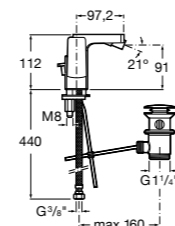

Смесители для раковин / встраиваемые / двухвентильные

Insignia

5A453AC00 Встраиваемый смеситель для раковины.

Loft

5A4743C00 Встраиваемый в стену смеситель для раковины с изливом 190 мм.

Carmen

5A474BC00 Встраиваемый в стену смеситель для раковины.

Смесители для биде / монтаж на бортик / однорычажные

Insignia

5A603AC00 Смеситель для биде с регулятором направления потока, донным клапаном и гибкой подводкой.

5A6A3A..0 Смеситель для биде с регулятором направления потока и гибкой подводкой. Не включает донный клапан. Покрытие Everlux.

Pais

5A606DC00 Смеситель для биде с ручкой-джойстиком, регулятором направления потока, донным клапаном и гибкой подводкой.

L90

5A6001C00 Смеситель для биде с регулятором направления потока, донным клапаном и гибкой подводкой.

L90

5A6301C00 Смеситель для биде с рычагом сбоку, регулятором направления потока, донным клапаном и гибкой подводкой. Cold start.

L90C

5A6A01C00 Смеситель для биде с регулятором направления потока, донным клапаном и гибкой подводкой. Cold start.

Carmen

5A604BC00 Смеситель для биде с регулятором направления потока, гладким корпусом, донным клапаном click-clack и гибкой подводкой.

Naia

5A6096C00 Смеситель для биде с регулятором направления потока, донным клапаном и гибкой подводкой.

5A6A96..0 Смеситель для биде с регулятором направления потока и гибкой подводкой. Не включает донный клапан. Покрытие Everlux.

Lanta

5A6011C00 Смеситель для биде с регулятором направления потока, донным клапаном и гибкой подводкой.

Lanta

5A6111C00 Смеситель для биде с регулятором направления потока, цепочкой и гибкой подводкой.

Atlas

5A6090C00 Смеситель для биде с регулятором направления потока, донным клапаном и гибкой подводкой.

Atlas