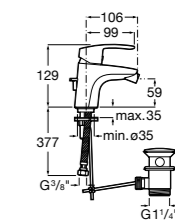

Malva

5A613BC00 Смеситель для биде с регулятором направления потока, цепочкой и гибкой подводкой.

Monodin-N

5A6098C00 Смеситель для биде с регулятором направления потока, донным клапаном и гибкой подводкой.