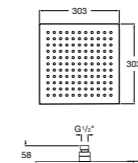

Rainsense

5B4050.0 Квадратная душевая насадка. Покрытие Everflux. Кронштейн покупается отдельно.