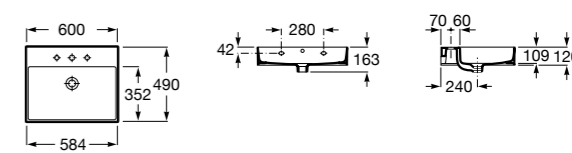

Inspira

1. **32752C..0** Настенная или накладная керамическая раковина из материала FINECERAMIC®. Смеситель не входит в комплект.