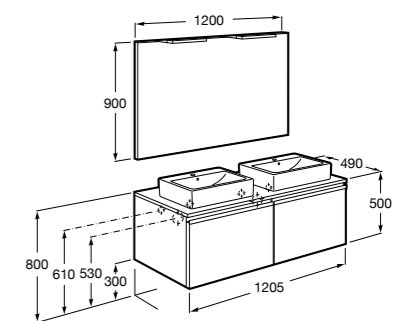

Heima

851007XXX Мебельный модуль для двух накладных или встраиваемых раковин. Раковины и смесители не входят в комплект.

851045XXX PASC - Комплект из мебельного модуля, раковины с двумя чашами и зеркала со светодиодной подсветкой для двоих с регулируемой интенсивностью света и индикатором температуры. Включает: пульт управления и компактный сифон. Раковины, смеситель и ножки не входят в комплект.

856925331 Комплект из 2-х ножек.

Размеры в мм