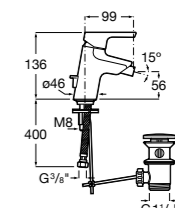

Malva

5A613BC00 Смеситель для биде с регулятором направления потока, цепочкой и гибкой подводкой.

Monodin-N

5A6098C00 Смеситель для биде с регулятором направления потока, донным клапаном и гибкой подводкой.