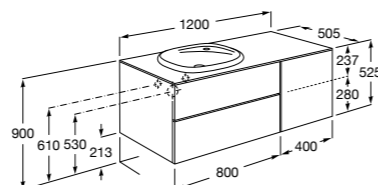

Beyond раковина слева

851412XXX Мебельный модуль для размещения накладной раковины 585 мм слева. Раковины и смесители не входят в комплект.