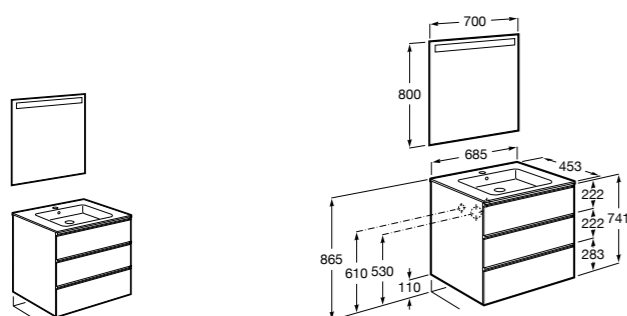

The Gap ©

1. **851485XXX** UNIK - Комплект мебели с 3 ящиками и раковины.
   851518XXX PACK - Комплект мебели с 3 ящиками, раковины и зеркала Eidos.
   816827339 Набор из 4 ножек 110 мм для мебели UNIK с 3 ящиками.
   816827458 Набор из 4 ножек 110 мм для мебели UNIK с 3 ящиками.

Мебельные модули для одной раковины 600 мм

Beyond ©

1. **851452XXX** UNIK - Комплект мебели с двумя ящиками с ручками и раковиной из материала FINECERAMIC®.

Beyond

1. **851356XXX** UNIK - Комплект мебели с двумя ящиками и раковиной из материала FINECERAMIC®. Ножки и смеситель не входят в комплект.

Inspira

1. **851075XXX** UNIK - Комплект мебели и раковины. Компактный сифон. Ножки и смеситель не входят в комплект.
   816815339 Комплект из 2-х ножек.

Inspira

1. **851079XXX** Мебельный модуль для накладной раковины. Раковина и смеситель не входят в комплект. Влагостойкая столешница.
   816815339 Комплект из 2-х ножек.

Inspira

1. **851087XXX** Мебельный модуль, совместим с полустраиваемыми раковинами формы ROUND / SOFT. Раковина и смеситель не входят в комплект. Влагостойкая столешница.
   851095XXX Мебельный модуль, совместим с полустраиваемыми раковинами формы SQUARE. Раковина и смеситель не входят в комплект. Влагостойкая столешница.
   816815339 Комплект из 2-х ножек.