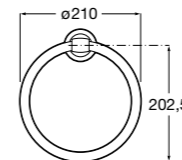

Hotel's Classic
815425001 Полотенцедержатель в форме кольца.