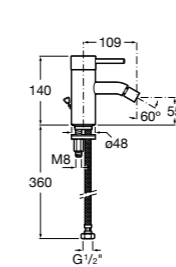

Lanta

5A6111C00 Смеситель для биде с регулятором направления потока, цепочкой и гибкой подводкой.