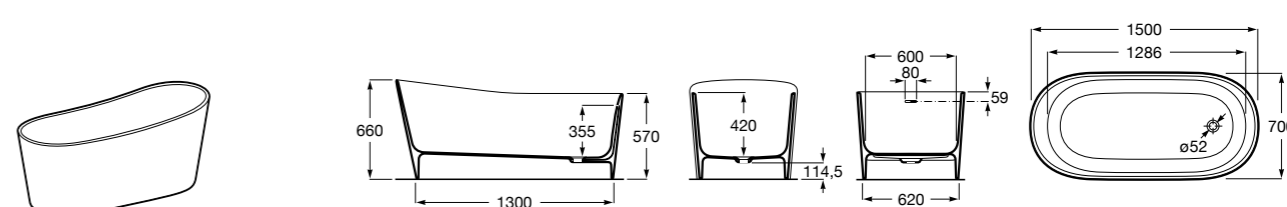

Maui Round ©

248499000 Овальная ванна STONEX®, интегрированный слив-перелив, донный клапан с системой click-clack.