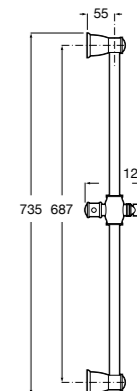

Держатели для душевых насадок

Потолочный держатель

Потолочный держатель для душевой насадки. Совместим с RainDream и RainSense.

	A	
5B0650C00	300	
5B0550C00	200	
5B0450C00	100	
5B0550..0 ©	200	Покрытие Everlux.

Потолочный держатель

Потолочный держатель для душевой насадки 100 мм. Совместим с RainDream и RainSense.

5B1050C00	

Настенный держатель

Настенный держатель для душевой насадки. Совместим с RainDream и RainSense.

	A	
5B0350C00	500	
5B0250C00	400	
5B0150C00	300	
5B0250..0	400	Покрытие Everlux.

Настенный держатель

5B0750C00 Настенный держатель для душевой насадки. Совместим с Stella.

Настенный держатель

5B0950C00 Настенный держатель для душевой насадки 400 мм. Совместим с RainDream и RainSense.

Душевые насадки, монтаж к стене

Puzzle

5A9978C00 Монтируемая к стене душевая насадка из нержавеющей стали с функцией каскадного потока.

Puzzle

5A9878C00 Монтируемая к стене душевая насадка из нержавеющей стали.

Fit

5B6661C00 Антивандальная душевая насадка.

Душевые форсунки

Форсунка Square

5B3778C00 SQUARE - Душевая форсунка с изменяемым углом потока. Хром.

Форсунка Round

5B3878C00 ROUND - Душевая форсунка с изменяемым углом потока. Хром.

Аксессуары для душа / Штанги

Sensum

5B0405C00 Штанга 800 мм с регулируемым держателем для душа.

5B0405..0 Штанга 800 мм с регулируемым держателем для душа. Покрытие Everlux. ©

Stella

Душевая штанга с регулируемым держателем для ручного душа.

	A	B
5B0305C00	900	846
5B0205C00	700	646

Minimal

Душевая штанга с регулируемым держателем для ручного душа.

	A
5B0605C00	900
5B0505C00	700

Clasica

5B3450C00 Классическая душевая штанга 700 мм с регулируемым держателем для ручного душа. Хром.

Мыльница

5B5150TP0 Прозрачная мыльница для душа.

5B0250C00 Хромированная мыльница для душа.