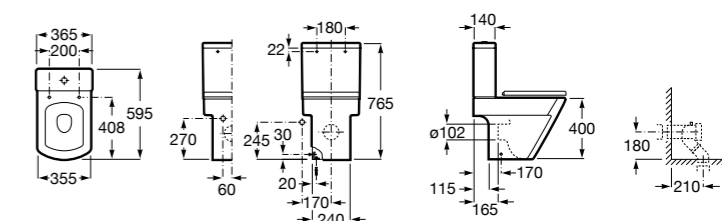

Hall

1. **342628000** Чаша унитаза укороченная приставная с двойным выпуском. Включен патрубок с крепежом к стене и установочный комплект.
   342629000 Чаша унитаза укороченная приставная с двойным выпуском.
   341620000 Бачок с механизмом двойного смыва 6/3 литра с нижним подводом воды. Включен установочный комплект, механизм для подвода воды и механизм смыва.
   801622004 Сиденье и крышка с механизмом «мягкое закрывание».
   801620004 Сиденье и крышка с креплениями из нержавеющей стали для укороченного унитаза.

Hall

1. **342627000** Чаша унитаза укороченная с двойным выпуском. Включен патрубок и установочный комплект.
   341620000 Бачок с механизмом двойного смыва 6/3 литра с нижним подводом воды. Включен установочный комплект, механизм для подвода воды и механизм смыва.
   801622004 Сиденье и крышка с механизмом «мягкое закрывание».
   801620004 Сиденье и крышка с креплениями из нержавеющей стали для укороченного унитаза.