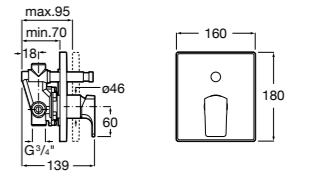

L90

5A0B01C00 Встраиваемый смеситель 1/2" для ванны-душа с переключателем потока. Установка с RocaBox Арт. 525869403.