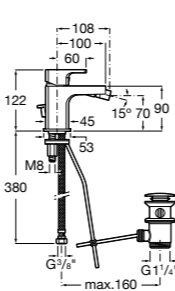

L90

5A6301C00 Смеситель для биде с рычагом сбоку, регулятором направления потока, донным клапаном и гибкой подводкой. Cold start.