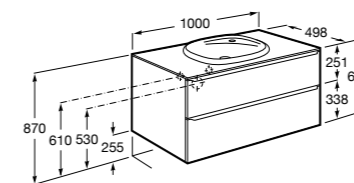

Мебельные модули для одной раковины 1000 мм

Beyond

851454XXX UNIK - Комплект мебели с двумя ящиками с ручками и раковиной из материала FINECERAMIC®.