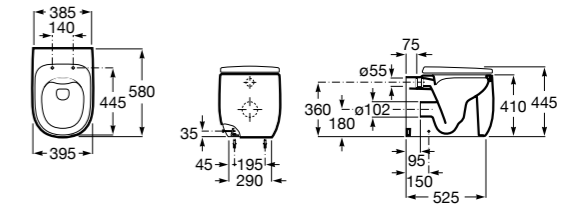

Унитазы напольные для высокорасполагаемого или встраиваемого бачка