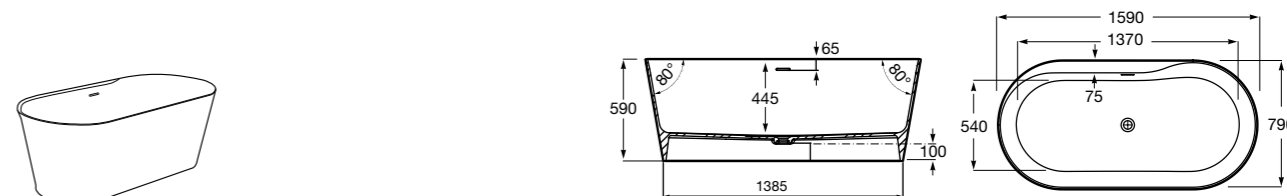

Raina

248466000 Свободностоящая ванна STONEX®, объем 318 л. Интегрированный слив-перелив, донный клапан с системой click-clack.