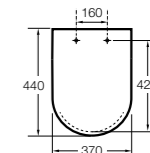

Dama

801782..4 Сиденье и крышка с механизмом «мягкое закрытие» для унитаза.
801780..4 Сиденье и крышка для унитаза.

Dama compacto

80178B..4 Сиденье и крышка для укороченного унитаза.
80178C..4 Сиденье и крышка с механизмом «мягкое закрытие».