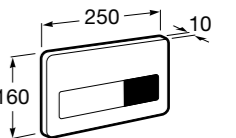

Панели смыва Duplo / двойной смыв, электронные