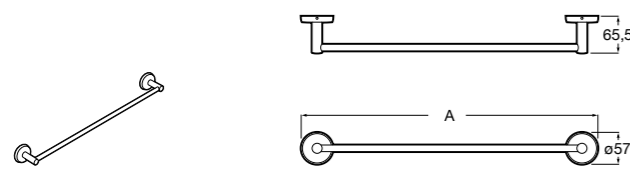

Twin
Полотенцедержатель. Крепление на болты или клей.

	A
816710001	600
816709001	400