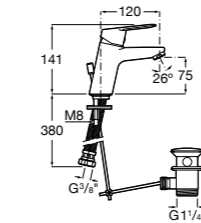

Alfa ®

1. **5A3P25C00** Смеситель для раковины с донным клапаном и гибкой подводкой. Cold start.