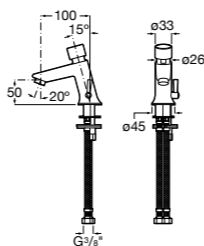

Instant

1. **5A3377C00** Смеситель для раковины с аэратором и гибкой подводкой. Ограничитель расхода 2 л/мин. Автоматическое закрытие через 15 секунд.