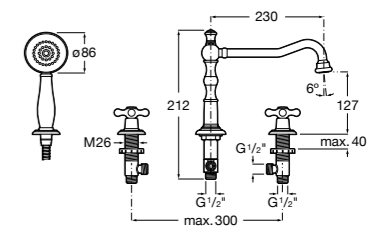

Loft

5A0943C00 Монтируемый на край ванны смеситель с высоким изливом для ванны и душа с переключателем, душевой лейкой и гибким душевым шлангом 1,75 м.