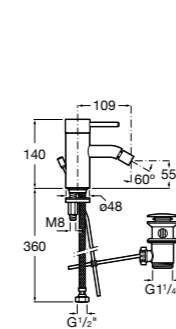

Lanta

5A6011C00 Смеситель для биде с регулятором направления потока, донным клапаном и гибкой подводкой.