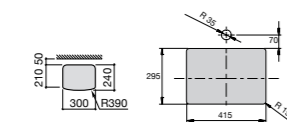

Rodeo

327866000 Раковина керамическая врезная. Смеситель не входит в комплект.

Neo Selene

322307000 Раковина керамическая врезная или встраиваемая снизу. Смеситель не входит в комплект.