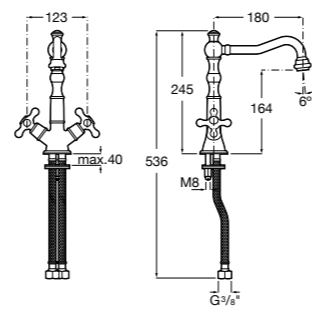

Смесители для раковин / монтаж на бортик / высокий излив / двухвентильные

Cala ©

5A346EC00 Смеситель для раковины с высоким изливом, гладкий корпус, с гибкой подводкой. Cold start.

Loft

5A3043C00 Смеситель для раковины с высоким поворотным изливом, донным клапаном и гибкой подводкой.

L20

5A3C09C00 Смеситель для раковины с высоким изливом, донным клапаном и гибкой подводкой. Cold start.

5A3H09C00 Смеситель для раковины с высоким изливом, гладкий корпус, с гибкой подводкой.

Carmen

5A384BC00 Смеситель для раковины с высоким поворотным изливом, донным клапаном click-clack и гибкой подводкой.

Смесители для раковин / встраиваемые / однорычажные

L20

5A4009C00 Смеситель со средней высотой излива, гибкой подводкой. Cold start.

Insignia

5A353AC00 Встраиваемый смеситель для раковины. Для установки вместе с арт. 525220603.

5A353A..0 Встраиваемый смеситель для раковины. Покрытие Everlux. Для установки вместе с арт. 525220603.

525220603 Универсальный монтажный блок для встраиваемого смесителя для раковины.

5252206.. Универсальный монтажный блок для встраиваемого смесителя для раковины. Покрытие Everlux.

L90

5A3L20C00 Встраиваемый смеситель для раковины. Для установки вместе с арт. 525220603.

525220603 Универсальный монтажный блок для встраиваемого смесителя для раковины.

Pals ©

5A356DC00 Встраиваемый смеситель для раковины.

525220603 Универсальный монтажный блок для встраиваемого смесителя для раковины.

Naia

5A3596C00 Встраиваемый смеситель для раковины. Для установки вместе с арт. 525220603.

5A3596..0 Встраиваемый смеситель для раковины. Покрытие Everlux. Для установки вместе с арт. 525220603.

525220603 Универсальный монтажный блок для встраиваемого смесителя для раковины.