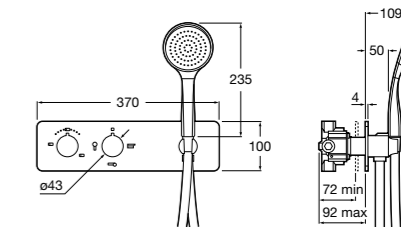

Размеры в мм
5A2B05C00 Встраиваемый термостат для душа. 3-поточный переключатель, душевая лейка и фиксированный держатель.