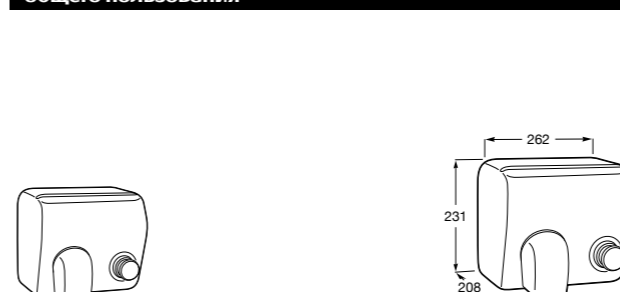

Общественные пространства / аксессуары для зон общего пользования**Public**

817400001 Сушилка для рук с насадкой. Глянцевая отделка. ©

817400002 Сушилка для рук с насадкой. Отделка сталь-сатин.

**Public**