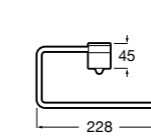

Rubik
816847001 Полотенцедержатель в форме кольца. Хром. Крепление на болты или клей.
816847024 Полотенцедержатель в форме кольца. Черный. Крепление на болты или клей. ®