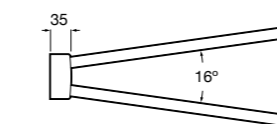

Hotel's
816378001 Полотенцедержатель двойной.

	A	B
3870ZH000	600	560
3870ZG000	450	420
3870ZJ000	300	260