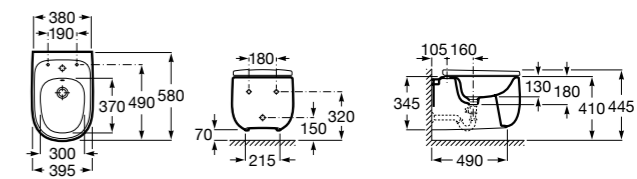

Биде подвесные