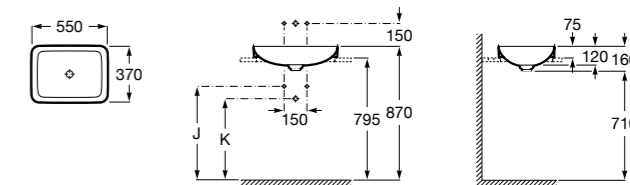

Inspira Square

327534..0 SQUARE - Полуистраиваемая раковина из материала FINECERAMIC® с фиксированным открытым керамическим выпуском и монтажным креплением. Смеситель не входит в комплект.