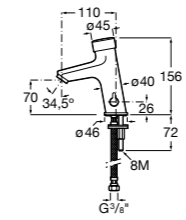

Fluent

1. **5A3A24C00** Смеситель для раковины с аэратором и гибкой подводкой. Ограничитель расхода 5 л/мин