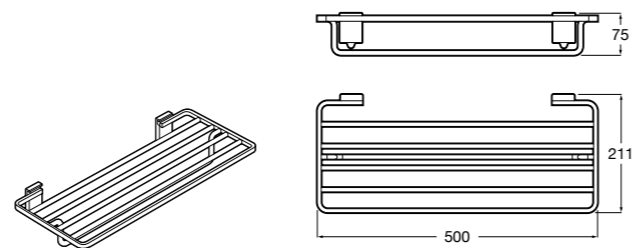

Rubik

1. 816848001 Решетка для полотенец, Хром. Крепление на болты или клей.
   816848024 Решетка для полотенец, Черный цвет. Крепление на болты или клей.