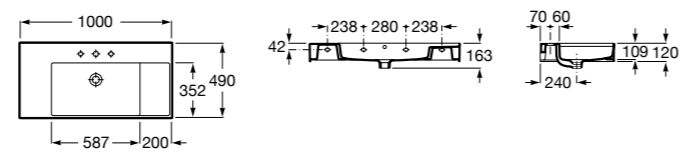

Kalahari

327897000 Настенная или накладная керамическая раковина. Смеситель не входит в комплект.