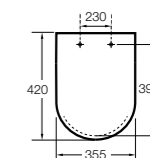

Dama

801782..4 Сиденье и крышка с механизмом «мягкое закрытие» для унитаза.
801780..4 Сиденье и крышка для унитаза.

Dama compacto

80178B..4 Сиденье и крышка для укороченного унитаза.
80178C..4 Сиденье и крышка с механизмом «мягкое закрытие».