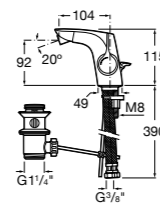

Смесители для раковин / встраиваемые / двухвентильные

Insignia

5A453AC00 Встраиваемый смеситель для раковины.

Loft

5A4743C00 Встраиваемый в стену смеситель для раковины с изливом 190 мм.

Carmen

5A474BC00 Встраиваемый в стену смеситель для раковины.

Смесители для биде / монтаж на бортик / однорычажные

Insignia

5A603AC00 Смеситель для биде с регулятором направления потока, донным клапаном и гибкой подводкой.

5A6A3A..0 Смеситель для биде с регулятором направления потока и гибкой подводкой. Не включает донный клапан. Покрытие Everlux.

Pais

5A606DC00 Смеситель для биде с ручкой-джойстиком, регулятором направления потока, донным клапаном и гибкой подводкой.

L90

5A6001C00 Смеситель для биде с регулятором направления потока, донным клапаном и гибкой подводкой.

L90

5A6301C00 Смеситель для биде с рычагом сбоку, регулятором направления потока, донным клапаном и гибкой подводкой. Cold start.

L90C

5A6A01C00 Смеситель для биде с регулятором направления потока, донным клапаном и гибкой подводкой. Cold start.

Carmen

5A604BC00 Смеситель для биде с регулятором направления потока, гладким корпусом, донным клапаном click-clack и гибкой подводкой.

Naia

5A6096C00 Смеситель для биде с регулятором направления потока, донным клапаном и гибкой подводкой.

5A6A96..0 Смеситель для биде с регулятором направления потока и гибкой подводкой. Не включает донный клапан. Покрытие Everlux.

Lanta

5A6011C00 Смеситель для биде с регулятором направления потока, донным клапаном и гибкой подводкой.

Lanta

5A6111C00 Смеситель для биде с регулятором направления потока, цепочкой и гибкой подводкой.

Atlas

5A6090C00 Смеситель для биде с регулятором направления потока, донным клапаном и гибкой подводкой.

Atlas