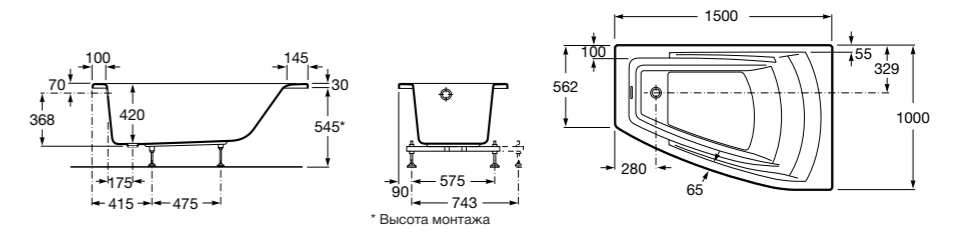

248163000 Прямоугольная акриловая ванна.

**Hall**

248168001 Прямоугольная акриловая ванна с гидромассажем Total и набором для слива.

Размеры в мм

**Hall**

248186001 Левая асимметричная угловая акриловая ванна с гидромассажем Total и набором для слива.