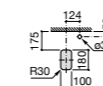

The Gap Round

3270MK000 Накладная или встраиваемая керамическая раковина с отверстием под смеситель. Смеситель не входит в комплект.