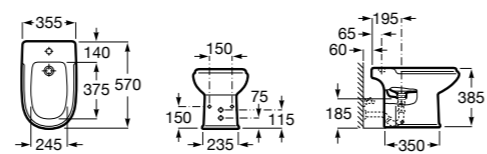

Meridian

355244000 Биде без крышки. Включает: установочный комплект. Смеситель не входит в комплект.

8062A2..B Крышка для биде с механизмом «мягкое закрывание». Материал SUPRALIT®. ©

8062A0..B Крышка для биде с креплениями из нержавеющей стали. Материал SUPRALIT®. ©

Dama

357784000 Биде без крышки. Смеситель не входит в комплект.

806782004 Крышка для биде с механизмом «мягкое закрывание».

806780004 Крышка для биде.

Dama Retro

351324001 Биде без крышки. Включает: установочный комплект. Смеситель не входит в комплект.

806320004 Крышка для биде с креплениями из нержавеющей стали.

The Gap Square

357474000 Биде керамическое без крышки.

806472004 Крышка для биде с механизмом «мягкое закрывание».

806470004 Крышка для биде.

The Gap Round ©

3570N4000 Биде керамическое без крышки.

806D12001 Крышка для биде с механизмом «мягкое закрывание».

806D10001 Крышка для биде.

Размеры в мм

The Gap Square

357477000 Биде приставное к стене, без крышки. Смеситель не входит в комплект.

806472004 Крышка для биде с механизмом «мягкое закрывание».

806470004 Крышка для биде.

The Gap Square

35747C000 Биде приставное к стене, без крышки. Смеситель не входит в комплект.

806472004 Крышка для биде с механизмом «мягкое закрывание».

806470004 Крышка для биде.

The Gap Round

3570N7000 Биде керамическое без крышки.

806D12001 Крышка для биде с механизмом «мягкое закрывание».

806D10001 Крышка для биде.

Debba Square

357994000 Биде без крышки. Включает: установочный комплект. Смеситель не входит в комплект.

8069D200B Крышка для биде с механизмом «мягкое закрывание». ©

8069D000B Крышка для биде. ©

8069D2004 Крышка для биде с механизмом «мягкое закрывание».

8069D0004 Крышка для биде.

Размеры в мм