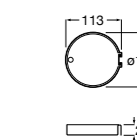

Держатели для душевых насадок

Потолочный держатель

Потолочный держатель для душевой насадки. Совместим с RainDream и RainSense.

	A	
5B0650C00	300	
5B0550C00	200	
5B0450C00	100	
5B0550..0 ©	200	Покрытие Everlux.

Потолочный держатель

Потолочный держатель для душевой насадки 100 мм. Совместим с RainDream и RainSense.

5B1050C00	

Настенный держатель

Настенный держатель для душевой насадки. Совместим с RainDream и RainSense.

	A	
5B0350C00	500	
5B0250C00	400	
5B0150C00	300	
5B0250..0	400	Покрытие Everlux.

Настенный держатель

5B0750C00 Настенный держатель для душевой насадки. Совместим с Stella.

Настенный держатель

5B0950C00 Настенный держатель для душевой насадки 400 мм. Совместим с RainDream и RainSense.

Душевые насадки, монтаж к стене

Puzzle

5A9978C00 Монтируемая к стене душевая насадка из нержавеющей стали с функцией каскадного потока.

Puzzle

5A9878C00 Монтируемая к стене душевая насадка из нержавеющей стали.

Fit

5B6661C00 Антивандальная душевая насадка.

Душевые форсунки

Форсунка Square

5B3778C00 SQUARE - Душевая форсунка с изменяемым углом потока. Хром.

Форсунка Round

5B3878C00 ROUND - Душевая форсунка с изменяемым углом потока. Хром.

Аксессуары для душа / Штанги

Sensum

5B0405C00 Штанга 800 мм с регулируемым держателем для душа.

5B0405..0 Штанга 800 мм с регулируемым держателем для душа. Покрытие Everlux. ©

Stella

Душевая штанга с регулируемым держателем для ручного душа.

	A	B
5B0305C00	900	846
5B0205C00	700	646

Minimal

Душевая штанга с регулируемым держателем для ручного душа.

	A
5B0605C00	900
5B0505C00	700

Clasica

5B3450C00 Классическая душевая штанга 700 мм с регулируемым держателем для ручного душа. Хром.

Мыльница

5B5150TP0 Прозрачная мыльница для душа.

5B0250C00 Хромированная мыльница для душа.