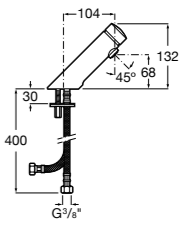

Atlas-E

1. **5A5690C00** Электронный кран для раковины с высоким изливом для подвода одной воды. Сенсор приближения. Питание от четырех щелочных батареек 1,5V LRG (AA). Батарейки не включены в комплект.
2. **5A5790C00** Электронный кран для раковины с высоким изливом для подвода одной воды. Сенсор приближения. Питание от сети 230 V. Источник питания включен в комплект.

L20-E

1. **5A5609C00** Электронный кран для раковины для подвода одной воды. Ограничитель потока воды 5,7 л/мин, гибкая подводка. Питание от четырех щелочных батареек 1,5V LRG (AA). Батарейки не включены в комплект.
2. **5A5709C00** Электронный кран для раковины для подвода одной воды. Ограничитель потока воды 5,7 л/мин, гибкая подводка. Питание от сети 230 V. Источник питания включен в комплект.

Смесители для раковины / монтируемые на край раковины / порционно-нажимные

Loft-E

1. **5A4243C00** Электронный кран для раковины с высоким изливом для подвода одной воды. Сенсор приближения. Питание от четырех щелочных батареек 1,5V LRG (AA). Батарейки не включены в комплект.
2. **5A4343C00** Электронный кран для раковины с высоким изливом для подвода одной воды. Сенсор приближения. Питание от сети 230 V. Источник питания включен в комплект.

Instant

1. **5A3177C00** Смеситель для раковины с аэратором и гибкой подводкой. Ограничитель расхода 6 л/мин. Автоматическое закрытие через 15 секунд.

L70-E

1. **5A5C09C00** Электронный кран для раковины для подвода одной воды. Ограничитель потока воды 5 л/мин, гибкая подводка. Питание от четырех щелочных батареек 1,5V LRG (AA). Батарейки не включены в комплект.
2. **5A5D09C00** Электронный кран для раковины для подвода одной воды. Ограничитель потока воды 5 л/мин, гибкая подводка. Питание от сети 230 V. Источник питания включен в комплект.

Instant