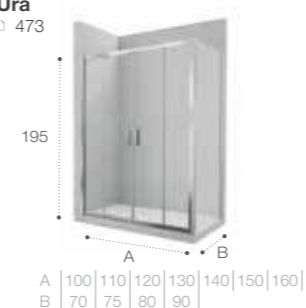

L4-E+LF-C
Ura
□ 473

L3-E+LF-C
Easy
□ 449

L2+LF
Aerea
□ 449

L2+LF-F
Fusion-N
□ 450

Душевые ограждения ОБЗОР ПРОДУКЦИИ

<p>L2-E+LF-C Easy □ 450</p>  <p>A 97-200 B 20-100 </p>	<p>L2-E + LF Naray □ 474</p>  <p>A 100 110 120 130 140 150 160 170 180 B 70 80 90 90 </p>	<p>L2-E+LF-C Ura □ 474</p>  <p>A 100 110 120 130 140 150 160 B 70 75 80 90 </p>	<p>L2-E+LF Victoria □ 474</p>  <p>A 100 110 120 130 140 150 160 B 70 75 80 90 </p>
--	---	---	--