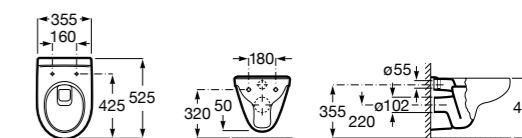

Debba Round ©

346998000 Подвесная чаша Rimless с горизонтальным выпуском. Для установки выберите систему инсталляции Rosa для подвесных унитазов.

801B2200B Сиденье и крышка с механизмом «мягкое закрывание» для унитаза. Материал SUPRALIT®.

801B2000B Сиденье и крышка с креплениями из нержавеющей стали для унитаза. Материал SUPRALIT®.