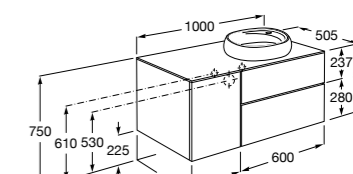

Beyond раковина справа

851397XXX Мебельный модуль для накладной раковины 455 (см. совместимость). Раковина и смеситель не входят в комплект.