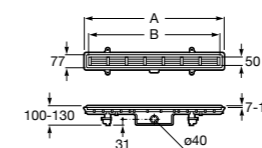

In-Drain X3

IN-DRAIN X3 - Сливной комплект с прокладкой из геотекстиля. Реверсивная керамическая панель (не входит в комплект).

	A	B
276131000	950 x 50	990 950
276130000	850 x 50	890 850
276129000	750 x 50	790 750
276128000	650 x 50	690 650