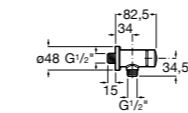

Avant

5A9279C00 Наружный смывной кран для писсуара.

5A9317C00 Внешняя трубка для писсуара.