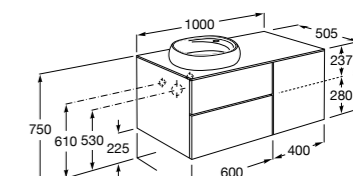

Beyond раковина слева

851396XXX Мебельный модуль для накладной раковины 455 (см. совместимость). Раковина и смеситель не входят в комплект.