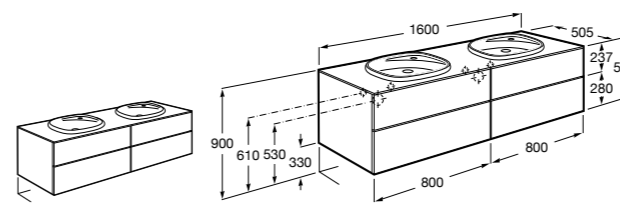

Beyond

851419XXX Мебельный модуль для двух встраиваемых раковин 585 мм. Раковины и смесители не входят в комплект.

Размеры в мм