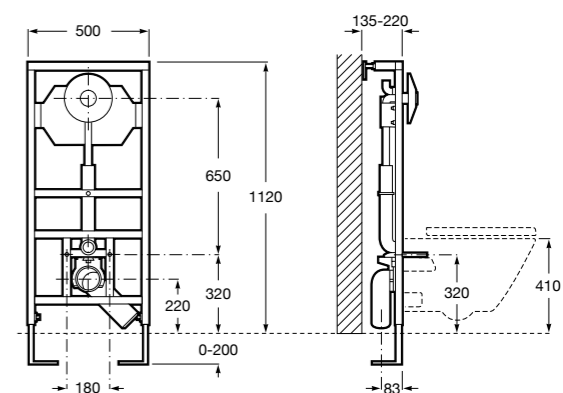

Duplo WC Fluxor

890092100 DUPLO WC FLUXOR - Каркас со встроенным бачком, с клапаном двойного смыва и установочными крепежами. Минимальная глубина 140 мм. Патрубок Ø 90 и 100. Осевое расстояние 180 мм. Максимальная нагрузка 400 кг, регулируемые ножки 0-200 мм.

890065004 Антивандальный комплект из нержавеющей стали для DUPLO WC FLUXOR.