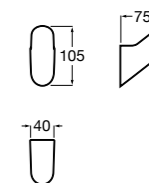

Compas

817431001 Крючок.