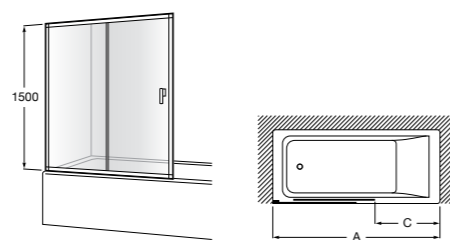

Easy BL2-E

Фронтальное ограждение для ванны. 1 раздвижная створка + 1 фиксированная.

		Минимальное открытие (C)
BL2-E (A)	От 970 до 1400	355
	От 1401 до 1500	565
	От 1501 до 1800	615
	От 1801 до 2000	765