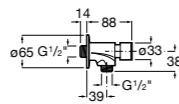

Instant

5A9277C00 Наружный смывной кран для писсуара.

5A9317C00 Внешняя трубка для писсуара.