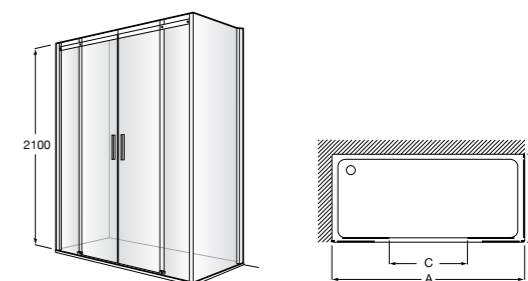

Душевые ограждения / 3 стены / фронтальное расположение / складные двери**Easy PP-E**

Фронтальное расположение с 2 складными элементами.

PP-E (A)	
	От 600 до 800
	От 801 до 1000

Душевые ограждения / 2 стены / раздвижные двери**Aerea L4 + LF**