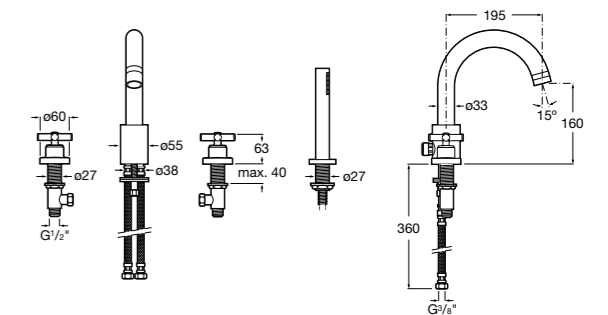

Pals ©

5A986DC00 Монтируемый на край ванны смеситель для ванны-душа с центральным изливом, с переключателем и душевой лейкой.