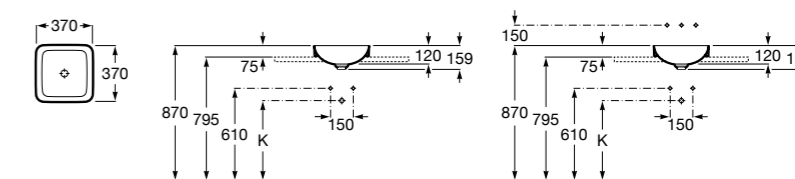

The Gap Round ©

3270Y3000 Раковина керамическая врезная. Смеситель не входит в комплект.