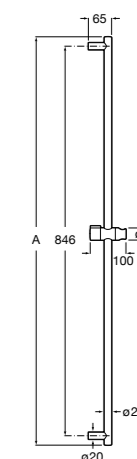

Держатели для душевых насадок

Потолочный держатель

Потолочный держатель для душевой насадки. Совместим с RainDream и RainSense.

	A	
5B0650C00	300	
5B0550C00	200	
5B0450C00	100	
5B0550..0 ©	200	Покрытие Everlux.

Потолочный держатель

Потолочный держатель для душевой насадки 100 мм. Совместим с RainDream и RainSense.

5B1050C00	

Настенный держатель

Настенный держатель для душевой насадки. Совместим с RainDream и RainSense.

	A	
5B0350C00	500	
5B0250C00	400	
5B0150C00	300	
5B0250..0	400	Покрытие Everlux.

Настенный держатель

5B0750C00 Настенный держатель для душевой насадки. Совместим с Stella.

Настенный держатель

5B0950C00 Настенный держатель для душевой насадки 400 мм. Совместим с RainDream и RainSense.

Душевые насадки, монтаж к стене

Puzzle

5A9978C00 Монтируемая к стене душевая насадка из нержавеющей стали с функцией каскадного потока.

Puzzle

5A9878C00 Монтируемая к стене душевая насадка из нержавеющей стали.

Fit

5B6661C00 Антивандальная душевая насадка.

Душевые форсунки

Форсунка Square

5B3778C00 SQUARE - Душевая форсунка с изменяемым углом потока. Хром.

Форсунка Round

5B3878C00 ROUND - Душевая форсунка с изменяемым углом потока. Хром.

Аксессуары для душа / Штанги

Sensum

5B0405C00 Штанга 800 мм с регулируемым держателем для душа.

5B0405..0 Штанга 800 мм с регулируемым держателем для душа. Покрытие Everlux. ©

Stella

Душевая штанга с регулируемым держателем для ручного душа.

	A	B
5B0305C00	900	846
5B0205C00	700	646

Minimal

Душевая штанга с регулируемым держателем для ручного душа.

	A
5B0605C00	900
5B0505C00	700

Clasica

5B3450C00 Классическая душевая штанга 700 мм с регулируемым держателем для ручного душа. Хром.

Мыльница

5B5150TP0 Прозрачная мыльница для душа.

5B0250C00 Хромированная мыльница для душа.