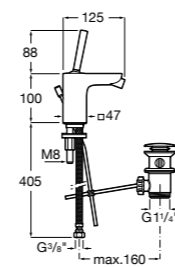

Pais

5A606DC00 Смеситель для биде с ручкой-джойстиком, регулятором направления потока, донным клапаном и гибкой подводкой.

L90

5A6001C00 Смеситель для биде с регулятором направления потока, донным клапаном и гибкой подводкой.