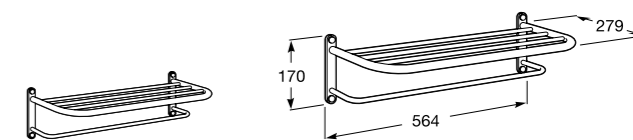

Cubica

1. 817416002 Решетка для полотенец с полотенцедержателем.