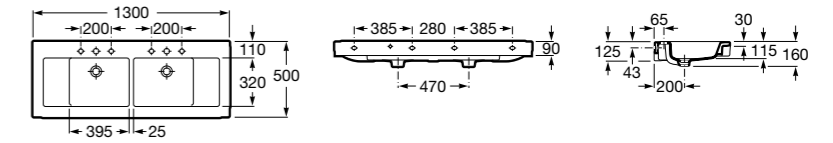

Раковины подвесные двойные

Stratum

327630000 Настенная или накладная керамическая раковина. Смеситель не входит в комплект.