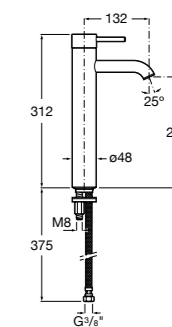

Lanta

5A3411C00 Смеситель для раковины с высоким изливом, гладкий корпус, с донным клапаном с системой click-clack и гибкой подводкой. Cold start.