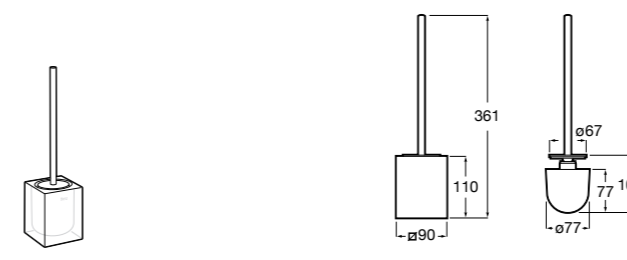

816668001 Напольный держатель для щеток.

Размеры в мм

**Onda**

3870ZF000 Напольный держатель для щеток.

**Hotel's**

816390001 Диспенсер на столешницу.

**Ice**816863012 Напольный держатель для щеток. Черный цвет.
816863009 Напольный держатель для щеток. Белый цвет.
816863013 Напольный держатель для щеток. Синий цвет.**Rubik**816841001 Диспенсер на столешницу. Хром.
816841024 Диспенсер на столешницу. Черный цвет. ®**Аксессуары / диспенсеры на столешницу****Tempo**817026001 Диспенсер на столешницу. Хром.
817026022 Диспенсер на столешницу. Покрытие Everlux титановый черный.**Twin**