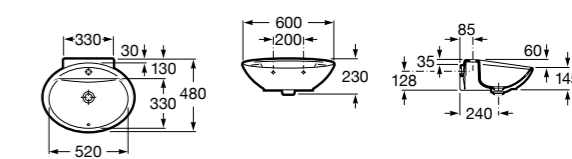

Fontana

1. **327877000** Настенная или накладная керамическая раковина. Смеситель не входит в комплект.