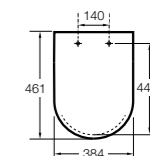

Carmen

801B52..B Сиденье и крышка с механизмом «мягкое закрытие» для унитаза. Материал SUPRALIT®