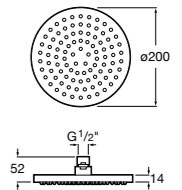

Rainsense

5B2950C00 Круглая душевая насадка. Хромированная нержавеющая сталь. Кронштейн покупается отдельно.