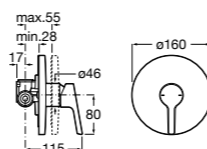

Malva

5A223BC00 Встраиваемый смеситель для ванны или душа.