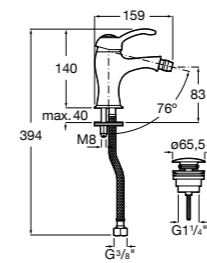

Carmen

5A604BC00 Смеситель для биде с регулятором направления потока, гладким корпусом, донным клапаном click-clack и гибкой подводкой.