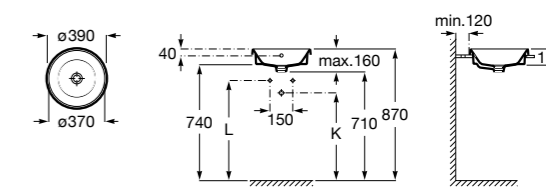

The Gap Square ©

3270Y7000 Раковина керамическая врезная. Смеситель не входит в комплект.