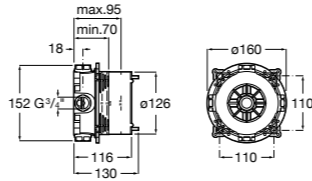

RocaBox Universal

525869403	RocaBox - Универсальный монтажный блок для встраиваемых смесителей. Установка с монтируемым на стену термостатом или смесителем для ванны или душа. Смеситель не входит в комплект.
525564303	Набор для удлинения на 20 мм. Подходит для удлинения встраиваемого механизма с максимальной глубиной 95 мм, с последующим удлинением до 115 мм.
525564600	ROUND - Набор круглой формы для внешнего удлинения встраиваемого механизма на 20 мм. Подходит для встраиваемого механизма с максимальной глубиной 50 мм, с последующим удлинением до 70 мм.
525564700	SQUARE - Набор для внешнего удлинения встраиваемого механизма на 20 мм. Подходит для встраиваемого механизма с максимальной глубиной 50 мм, с последующим удлинением до 70 мм.