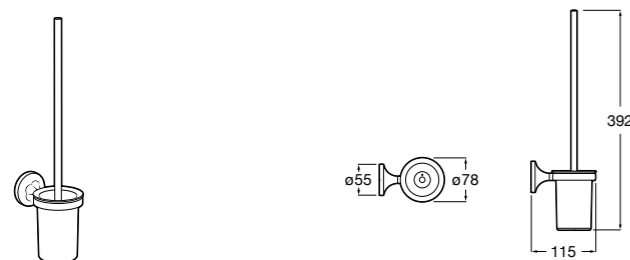

Onda
3870ZE000 Настенный держатель для щетки.

Compas
817434001 Настенный держатель для щетки.

**Cubica**

816829001 Настенный держатель для щетки.

**Superinox**

817306002 Напольный держатель для щеток.

**Classica**