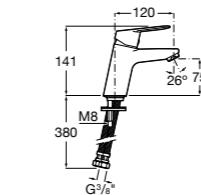

Alfa ®

1. **5A3L25C00** Смеситель для раковины, гладкий корпус, с гибкой подводкой. Cold start.