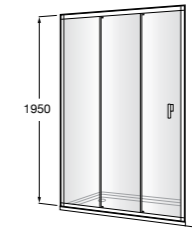

Easy L3-E

Фронтальное расположение. Два раздвижных элемента + 1 фиксированный элемент.

	Минимальное открытие (С)	
L3-E (A)	От 770 до 1000	380
	От 1001 до 1150	480
	От 1151 до 1300	580
	От 1301 до 1600	680