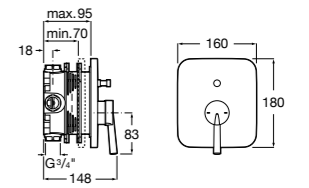

Pals ©

5A0B6DC00 Встраиваемый смеситель для ванны-душа с переключателем потока. Установка с RocaBox Арт. 525869403.