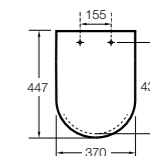

Beyond

801B82..B Сиденье и крышка с механизмом «мягкое закрытие» для унитаза. Материал SUPRALIT®