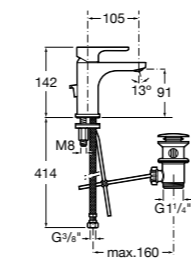

L20

1. **5A3A09C0M** Смеситель для раковины с донным клапаном и гибкой подводкой.
   5A3I09C00 Смеситель для раковины с донным клапаном и гибкой подводкой. Cold start.