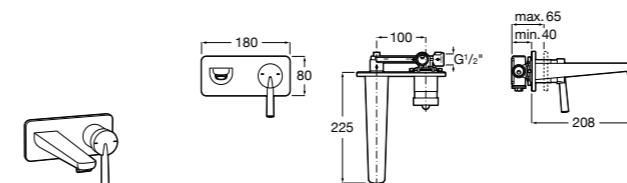

Pals ©

5A356DC00 Встраиваемый смеситель для раковины.

525220603 Универсальный монтажный блок для встраиваемого смесителя для раковины.