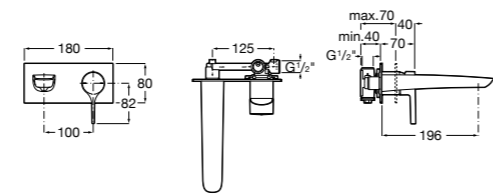

L90

5A3L20C00 Встраиваемый смеситель для раковины. Для установки вместе с арт. 525220603.

525220603 Универсальный монтажный блок для встраиваемого смесителя для раковины.