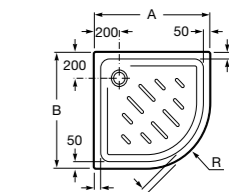

Керамические душевые поддоны**Malta Walk-In**

Керамический душевой поддон с противоскользящим покрытием и с платформой венге.

373524000

Malta

Керамический душевой поддон.

	A	B	C	D
373516000	1200	800	65	180
373517000	1000	800	65	180
373505000	1200	750	65	175
373506000	1000	750	65	170
37450C000	1200	700	65	175
37450D000	1000	700	65	170
37450E000	900	700	65	170
373513000	1200	700	80	175
373512000	1000	700	80	170
373519000	900	700	80	170