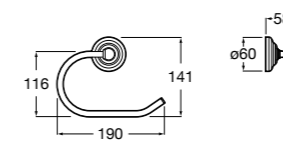

Carmen

817004001 Держатель для туалетной бумаги без крышки.