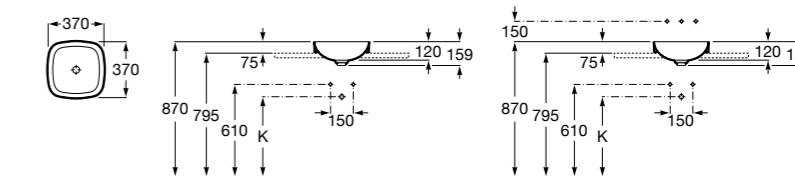

Inspira Square

32753R.0 SQUARE - Полувстраиваемая раковина из материала FINECERAMIC® с фиксированным открытым керамическим выпуском. Смеситель не входит в комплект.