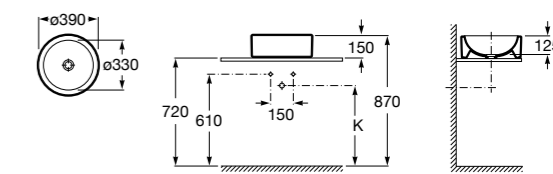

**The Gap Square**

3270ML000 Накладная керамическая раковина. Смеситель не входит в комплект.

**The Gap Round**

3270MJ000 Накладная керамическая раковина. Смеситель не входит в комплект.

**Terra**

32722D000 Накладная керамическая раковина. Смеситель не входит в комплект.