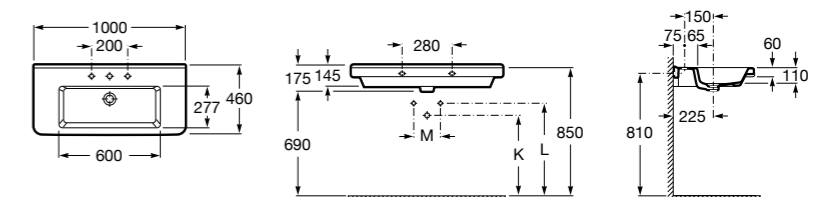

The Gap

3270MB000 Настенная или накладная керамическая раковина. Смеситель не входит в комплект.