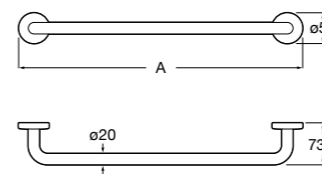

Hotel's

Полотенцедержатель.

	A
816376001	750
816729001	600
816728001	450
816727001	300

Compas

Полотенцедержатель.

	A
817360001	800
817359001	600
817444001	400