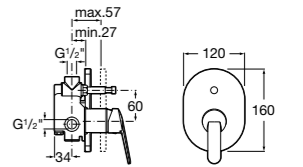

Victoria

5A0625C00	Встраиваемый смеситель для ванны-душа с переключателем потока.