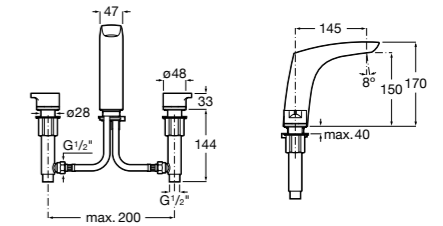

Смесители для раковин / монтаж на бортик / двухвентильные

Insignia

1. **5A443AC00** Монтируемый на раковину смеситель с центральным изливом, донным клапаном и гибкой подводкой.