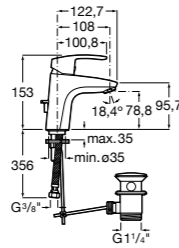

Monodin-N

1. **5A3A98C0M** Смеситель для раковины с донным клапаном и гибкой подводкой.
   5A3098C00 Смеситель для раковины с донным клапаном и гибкой подводкой. Cold start.