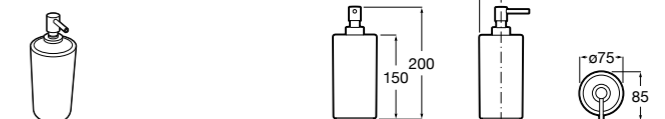

Onda

3870ZD000 Диспенсер на столешницу.