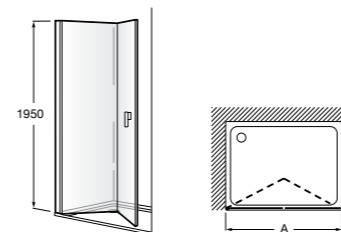

Душевые ограждения / 3 стены / фронтальное расположение / складные двери**Easy PP-E**

Фронтальное расположение с 2 складными элементами.

PP-E (A)	
	От 600 до 800
	От 801 до 1000

Душевые ограждения / 2 стены / раздвижные двери**Aerea L4 + LF**