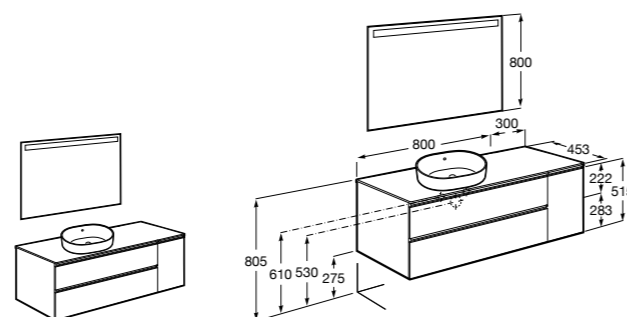

The Gap раковина справа

851504XXX UNIK - мебельный модуль для раковины справа. Базовый набор включает 2 ящика, 1 дверцу и столешницу, обработанную защитой от влаги.

851535XXX PASC - мебельный модуль для раковины справа. Базовый набор включает 2 ящика, 1 дверцу, столешницу, обработанную защитой от влаги и зеркало Eidos.

816829339 Набор из 2 ножек 275 мм для мебели со столешницей.

816829458 Набор из 2 ножек 275 мм для мебели со столешницей.