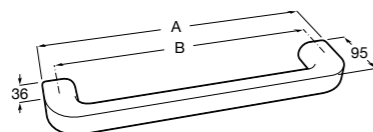

Onda ®
Полотенцедержатель.

	A	B
3870ZH000	600	560
3870ZG000	450	420
3870ZJ000	300	260

Victoria
816658001 Двойной вращающийся полотенцедержатель.

Аксессуары / Настенные полотенцедержатели

Аксессуары / полотенцедержатели в форме кольца