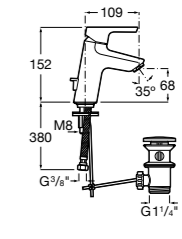

Pals ©

5A306DC00 Смеситель для раковины с ручкой-джойстиком, донным клапаном и гибкой подводкой.

Naia

5A3296C00 Смеситель для раковины, гладкий корпус, с донным клапаном с системой click-clack и гибкой подводкой. Cold start.

5A3A96.0 Смеситель для раковины, гладкий корпус, с гибкой подводкой. Cold start. Покрытие Everflux.

Pals ©

5A326DC00 Смеситель для раковины с ручкой-джойстиком, гладкий корпус, с донным клапаном системы click-clack и гибкой подводкой.

Naia

5A3996C00 Смеситель для раковины, гладкий корпус, Mezzo, с донным клапаном с системой click-clack и гибкой подводкой. Cold start.

Carmen

5A304BC00 Смеситель для раковины, гладкий корпус, с донным клапаном с системой click-clack и гибкой подводкой.

5A314BC00 Смеситель для раковины, гладкий корпус, без донного клапана и с гибкой подводкой.

Naia

5A3D96C00 Смеситель для раковины с аэратором, гладкий корпус, Mezzo Plus, с донным клапаном с системой click-clack и гибкой подводкой. Cold start.

Naia

5A3096C00 Смеситель для раковины с донным клапаном с системой click-clack и гибкой подводкой, Cold start.

Lanta

5A3011C00 Смеситель для раковины с аэратором, с донным клапаном и гибкой подводкой. Cold start.

Lanta

5A3111C00 Смеситель для раковины с аэратором, цепочкой и гибкой подводкой. Cold start.

Atlas

5A3290C0M Смеситель для раковины, гладкий корпус, с аэратором, гибкой подводкой.

5A3290C00 Смеситель для раковины, гладкий корпус, с аэратором, гибкой подводкой. Cold start.

Lanta

5A3A11C00 Смеситель для раковины с аэратором, гладкий корпус, с донным клапаном с системой click-clack и гибкой подводкой. Cold start.

Atlas

5A3990C00 Смеситель для раковины, гладкий корпус, Mezzo, с аэратором и гибкой подводкой. Cold start.

Lanta