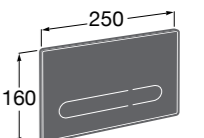

PL3 Dual Electronica

890097400 PL3-E - Двойной смыв, электронная, из нержавеющей стали. Автоматический или ручной смыв.

890097300 PL3-E (для версий компакт) - Двойной смыв, электронная, из нержавеющей стали. Автоматический или ручной смыв. Совместима с системами инсталляций Роса для бачков-компакт.