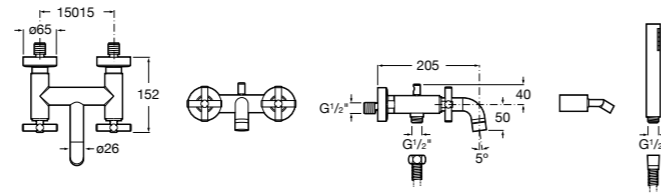

Смесители для ванны и душа / настенные / двухвентильные

Loft

5A0143C00 Монтируемый на стену смеситель для ванны и душа с автоматическим переключателем с фиксатором, гибким душевым шлангом 1,75 м, душевой лейкой и поворотным держателем.