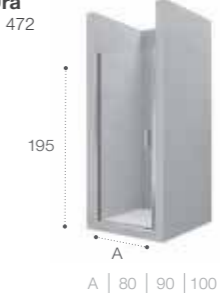

Душевые ограждения

ОБЗОР ПРОДУКЦИИ

PE
Ura
□ 472

Угловые душевые ограждения (2 стены)