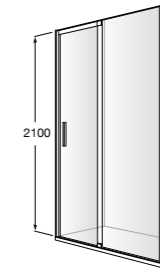

Aerea L2-E

Фронтальное расположение. Один раздвижной элемент + 1 фиксированный элемент.

	Минимальное открытие (С)	
L2-E (A)	От 1170 до 1400	448
	От 1401 до 1700	563
	От 1701 до 2000	713