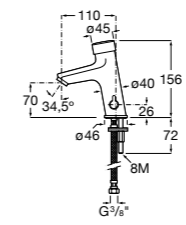

Fluent

1. **5A3B24C00** Смеситель для раковины с аэратором и гибкой подводкой. Ограничитель расхода 2 л/мин.