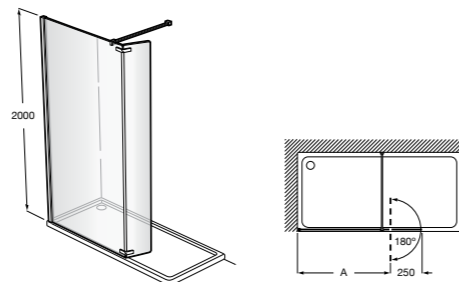

Душевые панели / 1 фиксированная панель

Line D1HF Walk-in

Фиксированная панель + 1 распашной элемент.

D1HF (A)	От 700 до 900 + 250
	От 901 до 1200 + 250