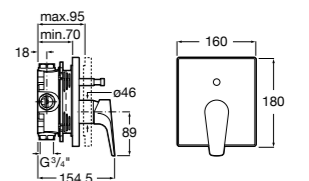

Atlas

5A0B90C00 Встраиваемый смеситель для ванны-душа с переключателем потока. Установка с RocaBox Арт. 525869403.