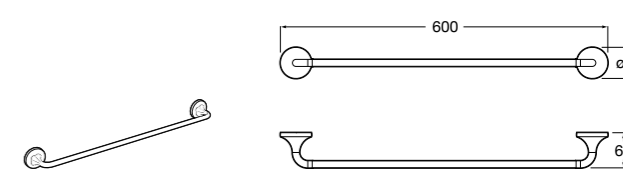

Hotel's Classic

Полотенцедержатель.

	A
815422001	600
815420001	450