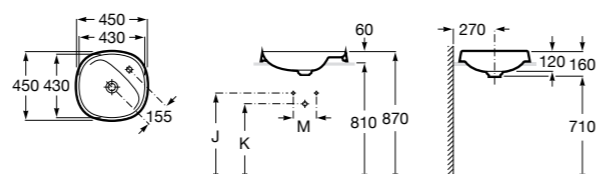

Debba

32799M000 Раковина керамическая врезная. Смеситель не входит в комплект.