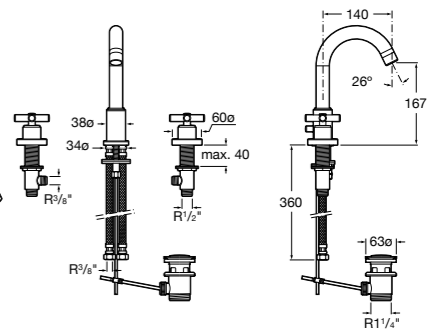

Loft

1. **5A443C00** Монтируемый на раковину смеситель с центральным поворотным изливом, донным клапаном и гибкой подводкой.