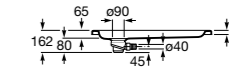

Керамические душевые поддоны**Malta Walk-In**

Керамический душевой поддон с противоскользящим покрытием и с платформой венге.

373524000

Malta

Керамический душевой поддон.

	A	B	C	D
373516000	1200	800	65	180
373517000	1000	800	65	180
373505000	1200	750	65	175
373506000	1000	750	65	170
37450C000	1200	700	65	175
37450D000	1000	700	65	170
37450E000	900	700	65	170
373513000	1200	700	80	175
373512000	1000	700	80	170
373519000	900	700	80	170