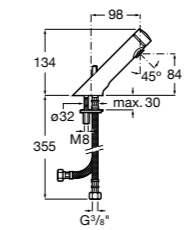

Avant

1. **5A3179C00** Смеситель для раковины, с аэратором и гибкой подводкой. Боковая ручка для регулировки температуры воды.

Instant Care

1. **5A4377C00** Кран для раковины с аэратором. Подвод одной воды.