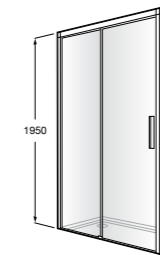

Fusion-N L2-E

Фронтальное расположение. Один раздвижной элемент + 1 фиксированный элемент.

	Минимальное открытие (С)	
L2-E (A)	От 970 до 1300	408
	От 1301 до 1600	533
	От 1601 до 2000	783