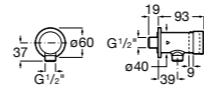

Fluent

5A9D24C00 Наружный смывной кран для писсуара. Есо.