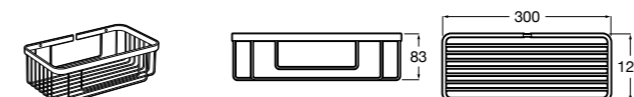

Hotel's
816730001 Контейнер решетчатый.