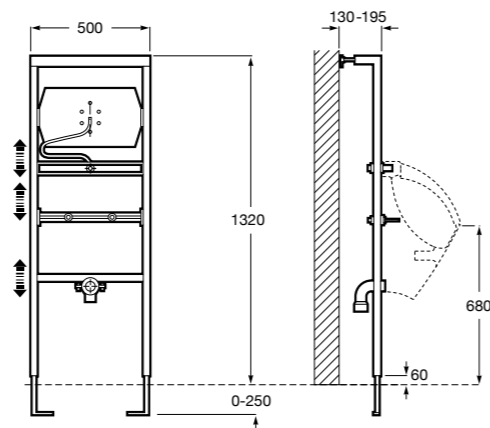

Каркас

822091001 Каркасная рама для подвесных унитазов и биде с межосевым расстоянием 180 мм. Стальной профиль с максимальной нагрузкой 400 кг.

Системы инсталляции / писсуары

Duplo Urinario Universal

890094100 DUPLO URINAL UNIVERSAL - Инсталляционная система для писсуаров. Минимальная глубина 130 мм. Металлический профиль с максимальной нагрузкой 130 кг, регулируемые ножки 0-200 мм. Регулируемое по высоте гидравлическое соединение.

Системы инсталляции / поручни