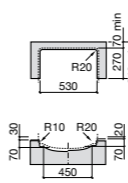

Inspira

32753S..0 Полувстраиваемая раковина из материала FINECERAMIC®. Смеситель не входит в комплект.