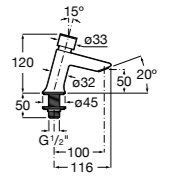

Instant

1. **5A4477C00** Кран для раковины с аэратором. Подвод одной воды. Ограничитель расхода 2 л/мин. Автоматическое закрытие через 15 секунд.