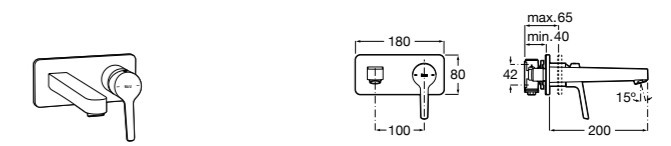

Malva ©

5A3L3BC00 Встраиваемый смеситель для раковины.

525220603 Универсальный монтажный блок для встраиваемого смесителя для раковины.