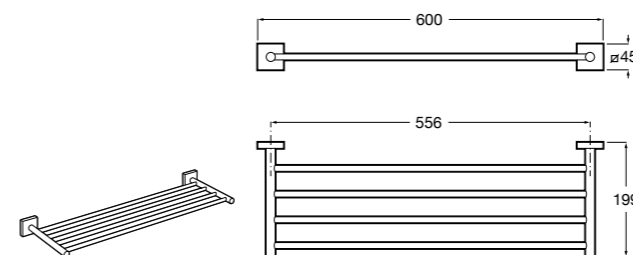

Cubica

1. 816825001 Решетка для полотенец.