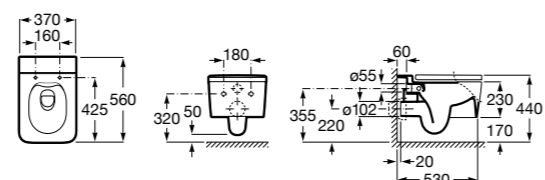

80162C004 Сиденье и крышка с механизмом «мягкое закрывание» для унитаза.

80162B004 Сиденье и крышка с креплениями из нержавеющей стали для унитаза.

Inspira Square

346537..0 SQUARE - Подвесная чаша Rimless с горизонтальным выпуском. Включает: крепежный комплект. Для установки выберите систему инсталляции Rosa для подвесных унитазов.