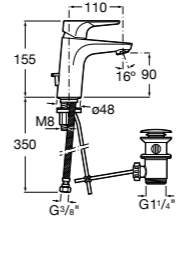

Atlas

5A3090C0M Смеситель для раковины с аэратором, донным клапаном и гибкой подводкой.

5A3090C00 Смеситель для раковины с аэратором, донным клапаном и гибкой подводкой. Cold start.

Malva

5A303BC0M Смеситель для раковины с донным клапаном и гибкой подводкой.

5A303BC00 Смеситель для раковины с донным клапаном и гибкой подводкой. Cold start.