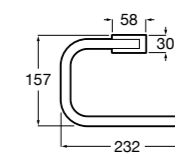

Record ®
817662001 Полотенцедержатель.