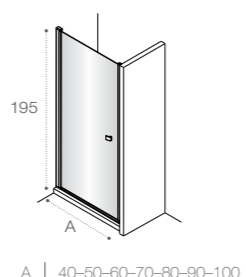

Capital
□ 446