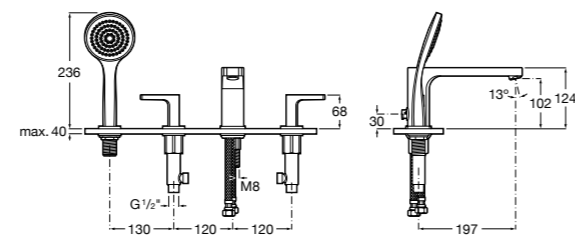

L90

5A9901C00 Монтируемый на край ванны двухвентильный смеситель для ванны-душа с изливом 130 мм, с душевой лейкой и гибким шлангом.

L90

5A0901C00 Монтируемый на край ванны однорычажный смеситель для ванны-душа, гибкая душевая лейка L90 1,75 м. Излив 197 мм.

Размеры в мм