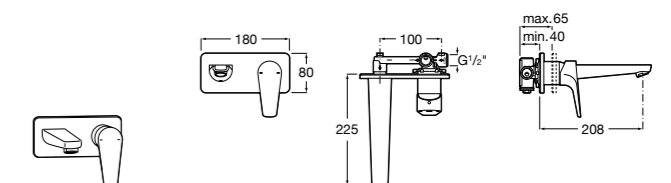

Atlas

5A3590C00 Встраиваемый смеситель для раковины. Для установки вместе с арт. 525220603.

525220603 Универсальный монтажный блок для встраиваемого смесителя для раковины.