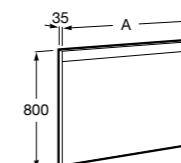

Romea ©

Зеркало.

	A
812384XXX	1000
812383XXX	800
812382XXX	600

Victoria-N

Зеркало.

	A
812336406	1200
812335406	1000
812334406	900
812333406	800
812332406	700
812331406	600
812345406	500