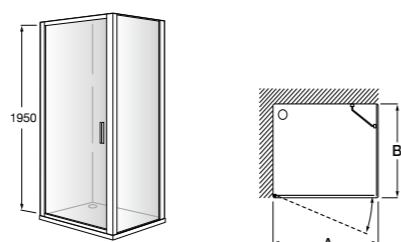

Душевые ограждения / 2 стены / фронтальное расположение / распашные двери

Ura Standard PE + LF

Угловой душ с 1 распашным элементом + 1 фиксированный + 1 боковой фиксированный элемент. Включает обработку Maxiclean.

	Ширина (A)	Открытие (C)
PE (A)		
AM16708012M	800	650
AM16709012M	900	750
AM16710012M	1000	850
LF (B)		
AM16807012M	700	
AM16807512M	750	
AM16808012M	800	
AM16809012M	900	
AM99003602