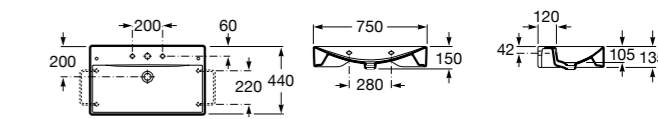

**Diverta**

327110000 Настенная или накладная керамическая раковина. Смеситель не входит в комплект.

Размеры в мм

**Dama Retro**

320321001 Настенная керамическая раковина. Пьедестал и смеситель не входят в комплект.