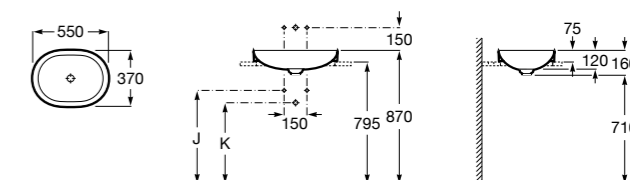

Inspira Round

327527..0 ROUND - Полуистраиваемая раковина из материала FINECERAMIC® с фиксированным открытым керамическим выпуском и монтажным креплением. Смеситель не входит в комплект.