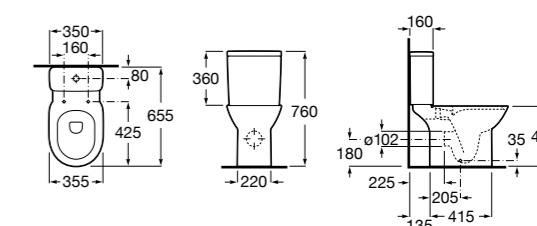

Debba Square

342998000	Чаша унитаза с вертикальным выпуском. Включен установочный комплект (A).
34299700Y	Чаша унитаза с горизонтальным выпуском. Включен установочный комплект (B).
341990000	Бачок с механизмом двойного смыва 4,5/3 литра с боковым подводом воды. Включен установочный комплект, механизм для подвода воды и механизм смыва.
34199100Y	Бачок с механизмом двойного смыва 4,5/3 литра с нижним подводом воды. Включен установочный комплект, механизм для подвода воды и механизм смыва.
8019D0004	Сиденье и крышка с креплениями из нержавеющей стали для унитаза.
8019D0004	Сиденье и крышка с креплениями из нержавеющей стали для унитаза.
8019D2003	Сиденье и крышка тонкие с механизмом «мягкое закрывание» и быстрое снятие для унитаза.
ZRU930282B	Сиденье и крышка с механизмом «мягкое закрывание» и быстрое снятие для унитаза.
8019D2005	Сиденье и крышка для унитаза.