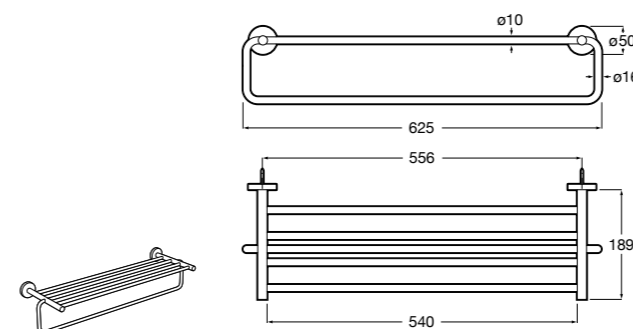

Compas

1. 817438001 Решетка для полотенец.