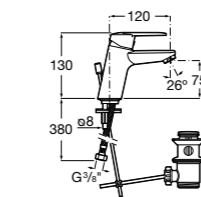

- 5A3J25C0M** Смеситель для раковины, с донным клапаном и гибкой подводкой.

**Victoria**

- 5A3H25C0M** Смеситель для раковины, гладкий корпус, с гибкой подводкой.

**Brava**

- 5A4230C00** Кран для раковины (синий указатель).
5A4330C00 Кран для раковины (красный указатель).