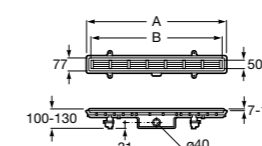

Plate X1

PLATE X1 - Крышка сливного отверстия, совместима с In-Drain Channel.

	A	B
276095000	950 x 50	990 950
276155000	850 x 50	890 850
276094000	750 x 50	790 750
276093000	650 x 50	690 650