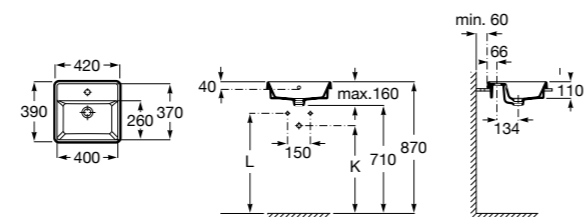

**The Gap Square ©**

3270Y9000 Раковина керамическая врезная. Смеситель не входит в комплект.

Размеры в мм

**The Gap Round ©**

3270Y4000 Раковина керамическая врезная. Смеситель не входит в комплект.

**Foro**