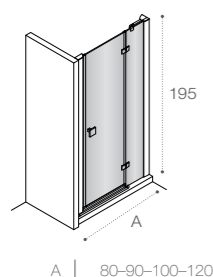

Metropolis
□ 446