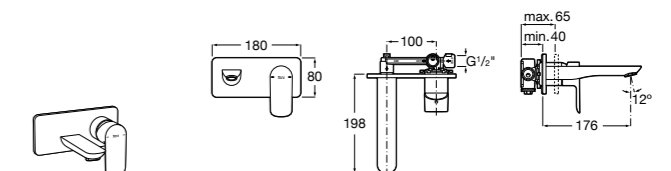

Cala ©

5A356EC00 Встраиваемый смеситель для раковины.

525220603 Универсальный монтажный блок для встраиваемого смесителя для раковины.