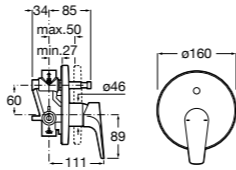

Смесители для ванны и душа / встраиваемые (с внутренней частью в комплекте)

Atlas

5A0690C00	Встраиваемый смеситель для ванны-душа с переключателем потока.