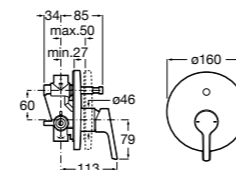

Monodin-N

5A0698C00	Встраиваемый смеситель для ванны-душа с переключателем потока.
------------------	--

Размеры в мм

Cala

5A066EC00	Встраиваемый смеситель для ванны-душа с переключателем потока.
------------------	--