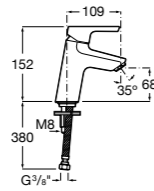

Malva

1. **5A323BC0M** Смеситель для раковины, гладкий корпус, с гибкой подводкой.
   5A323BC00 Смеситель для раковины, гладкий корпус, с гибкой подводкой. Cold start.