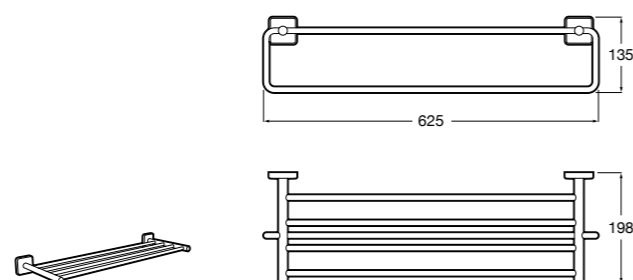

Victoria

1. 816660001 Решетка для полотенец, Крепление на болты или клей.