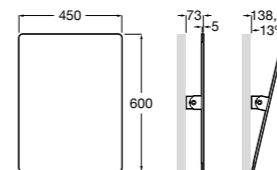

Доступность / аксессуары / откидные зеркала

Access Pro

1. **816965009** PRO - Регулируемое зеркало под наклоном.