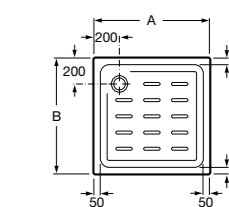

Керамические душевые поддоны**Malta Walk-In**

Керамический душевой поддон с противоскользящим покрытием и с платформой венге.

373524000

Malta

Керамический душевой поддон.

	A	B	C	D
373516000	1200	800	65	180
373517000	1000	800	65	180
373505000	1200	750	65	175
373506000	1000	750	65	170
37450C000	1200	700	65	175
37450D000	1000	700	65	170
37450E000	900	700	65	170
373513000	1200	700	80	175
373512000	1000	700	80	170
373519000	900	700	80	170