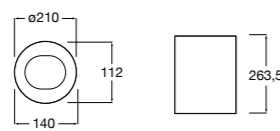

Public

- 817412001** Мусорный контейнер с крышкой. 80 литров. Глянцевая отделка.
- 817412002** Мусорный контейнер с крышкой. 80 литров. Отделка сталь-сатин.

Public

- 817413002** Урна для мусора с крышкой, отделка сталь-сатин. 3 литра.
- 817414002** Урна для мусора с крышкой, отделка сталь-сатин. 5 литров.