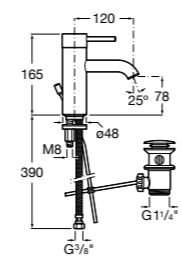

Lanta

5A3011C00 Смеситель для раковины с аэратором, с донным клапаном и гибкой подводкой. Cold start.