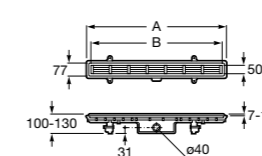

Plate X2

PLATE X2 - Крышка с решёткой для сливного отверстия, совместима с In-Drain Channel.

	A	B
276098000	950 x 50	990 950
276154000	850 x 50	890 850
276097000	750 x 50	790 750
276096000	650 x 50	690 650