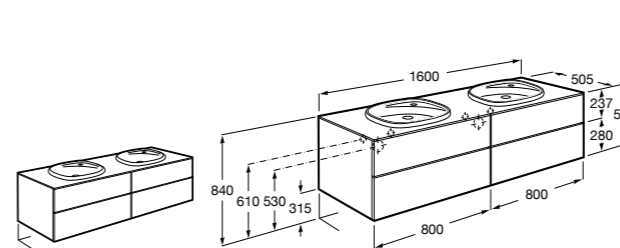

**Dama**

357786000 Подвесное укороченное биде без крышки. Смеситель не входит в комплект.

Размеры в мм

Мебель для ванных комнат, зеркала и светильники**Мебельные модули для двух раковин****Beyond**

851395XXX UNIK - Комплект из мебельного модуля с 4 ящиками и двойной раковины из материала Surfex®. Ножки и смеситель не входят в комплект.