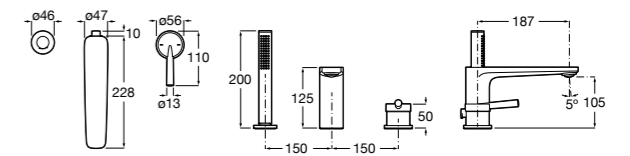

L90

5A1801C00 Монтируемый на край ванны двухвентильный смеситель для ванны-душа с изливом 130 мм, с душевой лейкой и гибким шлангом.