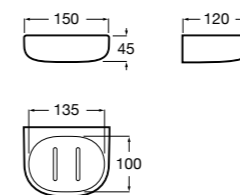

	A
817027022	600
817040022	300

**Victoria**

816683001 Настенная мыльница. Крепление на болты или клей.

**Onda ©**

3870Z4000 Настенная мыльница.

**Nuova**

816524001 Полочка.

Hotel's
816372001 Полочка. Крепления в комплекте.