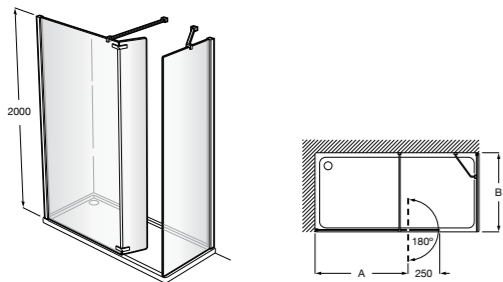

Easy D1HF

Фиксированная панель + 1 распашной элемент.

D1HF (A)	От 800 до 880
	От 881 до 1200
	От 1201 до 1400

**Easy D1H**

Панель распашная.

D1H (A)	От 600 до 800
	От 801 до 1000

Душевые панели / 2 фиксированные панели**Line D1HF + LF**