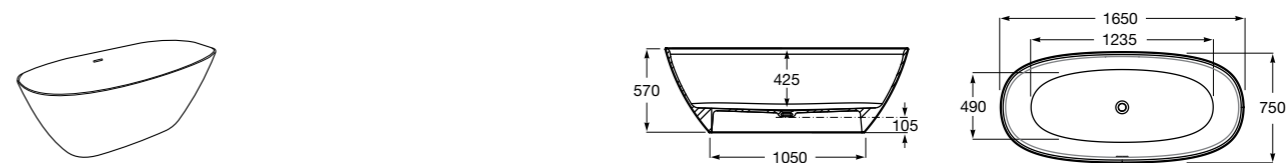

Ванны из материала Stonex®

Ariane

248470000 Свободностоящая ванна STONEX®, объем 240 л. Интегрированный слив-перелив, донный клапан с системой click-clack.