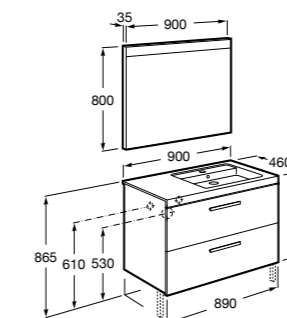

Prisma раковина справа

1. **855954XXX** UNIK - Комплект мебели и раковины. Компактный сифон. Ножки и смеситель не входят в комплект.
   855938XXX PACK - Комплект мебели, раковины и зеркала Prisma Basic со встроенной LED-подсветкой. Компактный сифон. Ножки и смеситель не входят в комплект.
   816764339 Комплект из 2-х ножек.