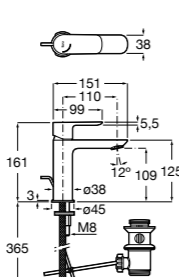

Cala ®

1. **5A306EC00** Смеситель для раковины с донным клапаном и гибкой подводкой. Cold start.