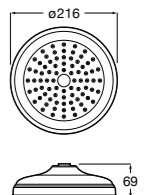

Rainsense

5B3350C00 Круглая душевая насадка. Хромированный ABS-пластик.