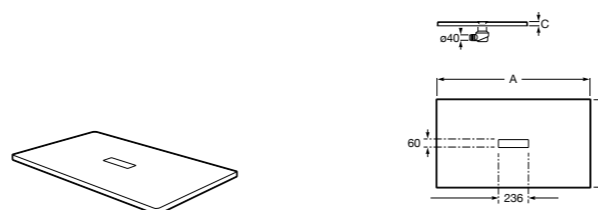

Helios

Ультралпоский душевой поддон, материал STONEX®. Противоскользящая поверхность с текстурой под дерево. Включает слив.

	A	B	C
AP20164038401..0	1600	900	30
AP20157838401..0	1000	900	25
AP2014B038401..0	1200	800	27
AP2013E838401..0	1400	700	30
AP20164032001..0	1400	900	30
AP20157832001..0	1600	800	30
AP2014B032001..0	1000	800	25
AP2013E832001..0	1200	700	27
AP2016402BC01..0	1200	900	27
AP2015782BC01..0	1400	800	30
AP2014B02BC01..0	1600	700	30
AP2013E82BC01..0	1000	700	25

Размеры в мм