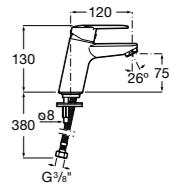

- 5A3J25C0M** Смеситель для раковины, с донным клапаном и гибкой подводкой.

**Victoria**

- 5A3H25C0M** Смеситель для раковины, гладкий корпус, с гибкой подводкой.

**Brava**

- 5A4230C00** Кран для раковины (синий указатель).
5A4330C00 Кран для раковины (красный указатель).