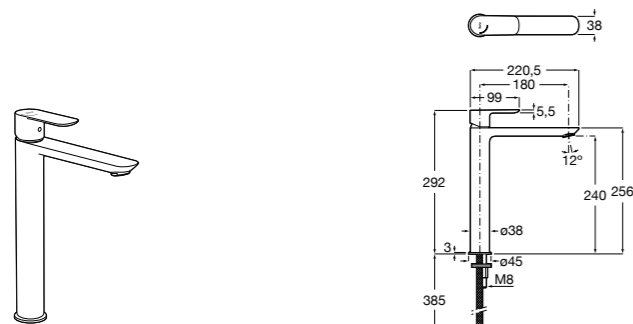

Смесители для раковин / монтаж на бортик / высокий излив / двухвентильные

Cala ©

5A346EC00 Смеситель для раковины с высоким изливом, гладкий корпус, с гибкой подводкой. Cold start.

Loft

5A3043C00 Смеситель для раковины с высоким поворотным изливом, донным клапаном и гибкой подводкой.

L20

5A3C09C00 Смеситель для раковины с высоким изливом, донным клапаном и гибкой подводкой. Cold start.

5A3H09C00 Смеситель для раковины с высоким изливом, гладкий корпус, с гибкой подводкой.

Carmen

5A384BC00 Смеситель для раковины с высоким поворотным изливом, донным клапаном click-clack и гибкой подводкой.