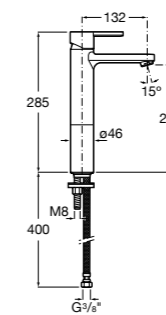

Naia

5A3796C00 Смеситель для раковины, гладкий корпус, с высоким изливом, с донным клапаном с системой click-clack, гибкой подводкой. Cold start.

5A3B96..0 Смеситель для раковины, гладкий корпус, с высоким изливом, с гибкой подводкой. Cold start. Покрытие Everlux.

Malva

5A373BC0M Смеситель для раковины с высоким изливом, гладкий корпус, с гибкой подводкой.

5A373BC00 Смеситель для раковины, гладкий корпус, с высоким изливом, с гибкой подводкой. Cold start.