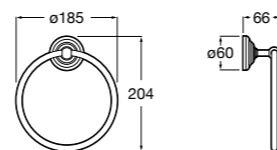

Carmen
817002001 Полотенцедержатель в форме кольца.