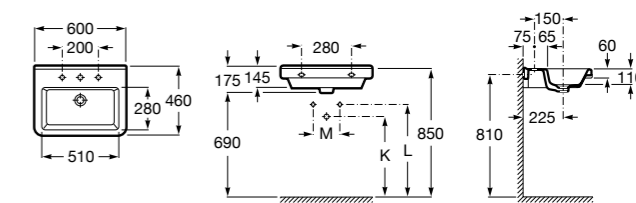

Dama

- 327784000** Настенная керамическая раковина. Смеситель не входит в комплект.
337470000 Пьедестал для керамической раковины.
337471000 Полупьедестал для керамической раковины.

Размеры в мм

Meridian