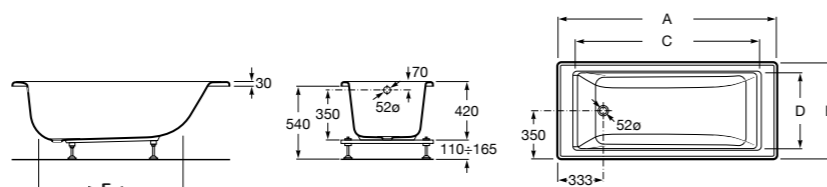

Vythos

Прямоугольная акриловая ванна с гидромассажем Total и набором для слива.

	A	B	C	D	E	Объем, л
248059001	1700	700	1450	560	1185	185
248058001	1600	700	1350	560	1085	170

Прямоугольная акриловая ванна с гидромассажем Tonis и набором для слива.

	A	B	C	D	E	Объем, л
248056001	1700	700	1450	560	1185	185
248055001	1600	700	1350	560	1085	170

Прямоугольная акриловая ванна.

	A	B	C	D	E	Объем, л
247844000	1700	700	1450	560	1185	185
247942000	1600	700	1350	560	1085	170

Подголовник (белый).

291066000