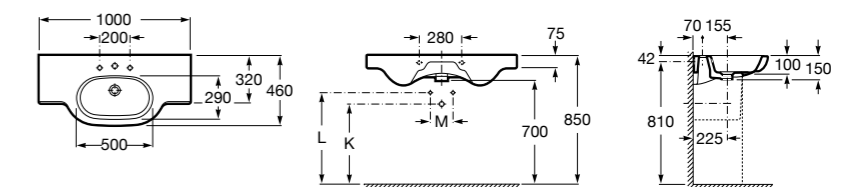

Dama

327780000 Настенная керамическая раковина. Смеситель не входит в комплект.

337470000 Пьедестал для керамической раковины.

337471000 Полупьедестал для керамической раковины.

Meridian

32724B000 Настенная керамическая раковина. Смеситель не входит в комплект.

335240000 Пьедестал для керамической раковины.

337241000 Полупьедестал для керамической раковины.