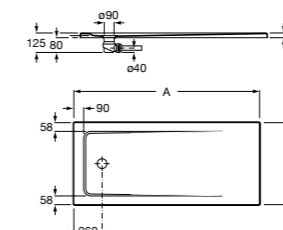

Terran

Ультратонкий душевой поддон, материал STONEX®. Противоскользящая поверхность с текстурой под камень. Включает слив gran saudal. Сифон и решетка в комплекте.

	A	B	C
AP1017D057801..0	2000	1400	33,5
AP10164057801..0	1600	1400	31,6
AP1017D03E801..0	2000	1000	31
AP1017083E801..0	1800	1000	31
AP1016403E801..0	1600	1000	31
AP1015783E801..0	1400	1000	31
AP1014B03E801..0	1200	1000	31
AP10170838401..0	1800	900	31
AP10164038401..0	1600	900	31
AP10157838401..0	1400	900	31
AP1014B038401..0	1200	900	28
AP1013E838401..0	1000	900	26
AP10170832001..0	1800	800	31
AP10164032001..0	1600	800	31
AP10157832001..0	1400	800	31
AP1014B032001..0	1200	800	28
AP1013E832001..0	1000	800	26
AP1017082EE01..0	1800	750	31
AP1016402EE01..0	1600	750	31
AP1015782EE01..0	1400	750	31
AP1014B02EE01..0	1200	750	28
AP1013E82EE01..0	1000	750	26
AP1017082BC01..0	1800	700	31
AP1016402BC01..0	1600	700	31
AP1015782BC01..0	1400	700	31
AP1014B02BC01..0	1200	700	28
P013E82BC01..0	1000	700	26

Terran (с рамкой)

Ультратонкий душевой поддон, материал STONEX®, с рамкой.

	A	B	C
P10270838441..0	1800	900	41
P10264038441..0	1600	900	41
P10257838441..0	1400	900	41
P1024B038441..0	1200	900	38
P1023E838441..0	1000	900	36
P10270832041..0	1800	800	41
P10264032041..0	1600	800	41
P10257832041..0	1400	800	41
P1024B032041..0	1200	800	38
P1023E832041..0	1000	800	36
P1027082EE41..0	1800	750	41
P1026402EE41..0	1600	750	41
P1025782EE41..0	1400	750	41
P1024B02EE41..0	1200	750	38
P1023E82EE41..0	1000	750	36
P1027082BC41..0	1800	700	41
P1026402BC41..0	1600	700	41
P1025782BC41..0	1400	700	41
P1024B02BC41..0	1200	700	38
P1023E82BC41..0	1000	700	36

Terran

Ультратонкий душевой поддон, материал STONEX®. Противоскользящая поверхность с текстурой под камень. Включает слив gran saudal.