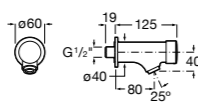

Fluent

5A7A24C00 Монтируемый на стену кран для раковины.

Sentronic-E

5A4702C00 Электронный смеситель для раковины, монтируемый на стену. Питание от сети 230 V. Включает источник питания. Необходимо укомплектовать с 525874603. Подвод одной воды.

525874603 Внутренняя часть электронного смесителя для раковины, монтируемого в стену. Питание от сети 230 V.