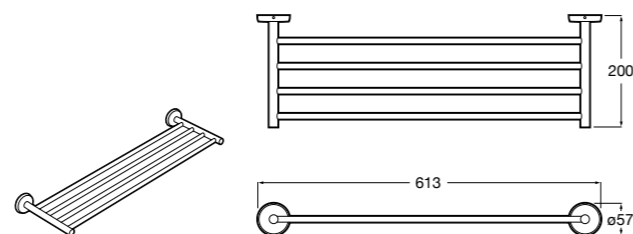

Twin

1. 816707001 Решетка для полотенец, Крепление на болты или клей.