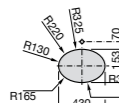

Rodeo

327866000 Раковина керамическая врезная. Смеситель не входит в комплект.

Neo Selene

322307000 Раковина керамическая врезная или встраиваемая снизу. Смеситель не входит в комплект.