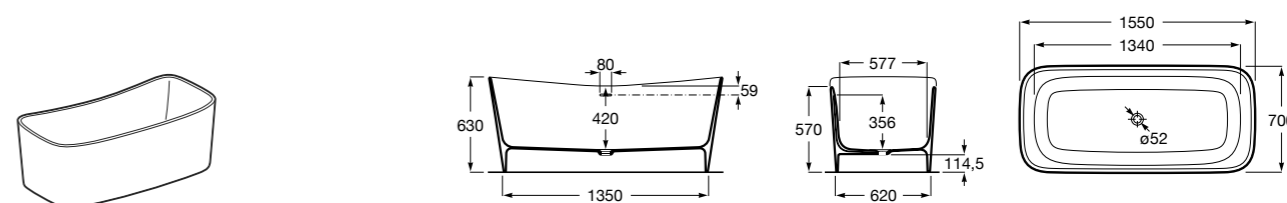

Maui Square ©

248502000 Прямоугольная ванна STONEX®, интегрированный слив-перелив, донный клапан с системой click-clack.