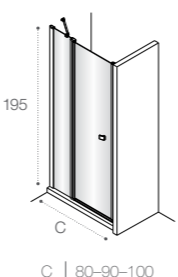

Capital
□ 446