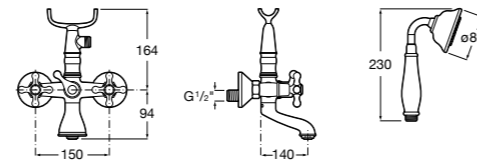

Carmen

5A014BC00 Монтируемый на стену смеситель для ванны и душа с ручным переключателем, гибким душевым шлангом 1,50 м, душевой лейкой и поворотным держателем.