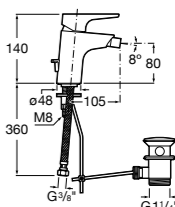

Atlas

5A6090C00 Смеситель для биде с регулятором направления потока, донным клапаном и гибкой подводкой.