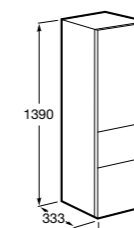

**Крючки для полотенец для мебели**

816761001 Набор из 2 крючков для полотенец для мебели.

**Etna**

857303806 Шкаф-колонна белый глянец.
857303445 Шкаф-колонна дуб верона.

**Полотенцедержатель для мебели**