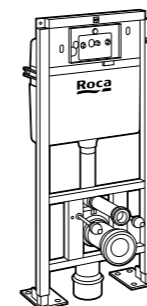

Duplo WC Compact

890080020 Каркас со встроенным бачком и системой двойного смыва для подвесного унитаза. Осевое расстояние 180 и 230 мм. Патрубок Ø 90 и 110. Максимальная нагрузка 400 кг, регулируемые ножки 0-200 мм. Верхнее гидравлическое соединение. Может быть укомплектован совместимой панелью смыва Roca (в комплект не входит).