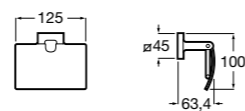

Cubica

816822001 Держатель для туалетной бумаги с крышкой.