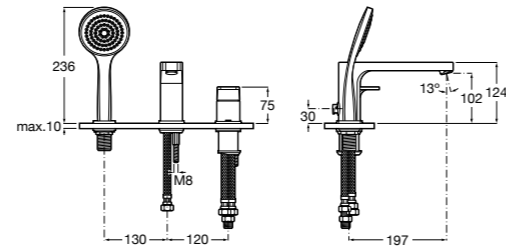

Insignia

5A183AC00 Монтируемый на край ванны двухвентильный смеситель для ванны-душа с изливом 130 мм, с душевой лейкой и гибким шлангом.