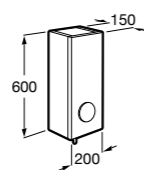

Luna

856841XXX Шкаф-зеркало с эффектом увеличения. Открытие слева.
856843XXX Шкаф-зеркало с эффектом увеличения. Открытие справа.

Moonlight

813083000 LED-подсветка 6 Вт.
813087000 LED-подсветка 6 Вт с держателем.