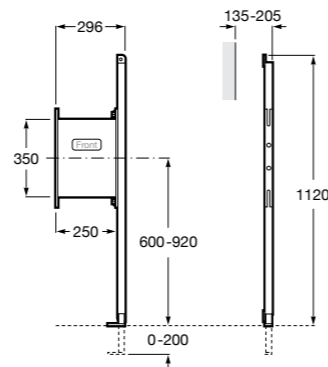

Duplo Handicapped

890090600 DUPLO HANDICAPPED - Встраиваемый каркас для установки поручня. Подходит для установки сбоку систем Duplo. Металлический профиль с максимальной нагрузкой 100 кг, регулируемые ножки 0-200 мм.

Системы инсталляции / аксессуары

Silent in wall

890063000 SILENT IN WALL - звукоизоляционная прокладка для подвесного унитаза или подвесного биде. Предназначена для поглощения звука во время смыва.

Патрубок

892027000 Патрубок-адаптер для подвесного унитаза с выпуском в пол.

Панели смыва / одинарные

PL1 Single

890095100 PL1 SINGLE - Одинарный смыв.

PL2 Single

890096100 PL2 SINGLE - Одинарный смыв.

PL3 Single

890097100 PL3 SINGLE - Антивандальная панель смыва из нержавеющей стали, одинарный смыв.