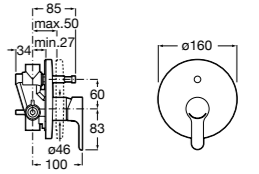

L20

5A0A09C00	Встраиваемый смеситель для ванны-душа с переключателем потока.