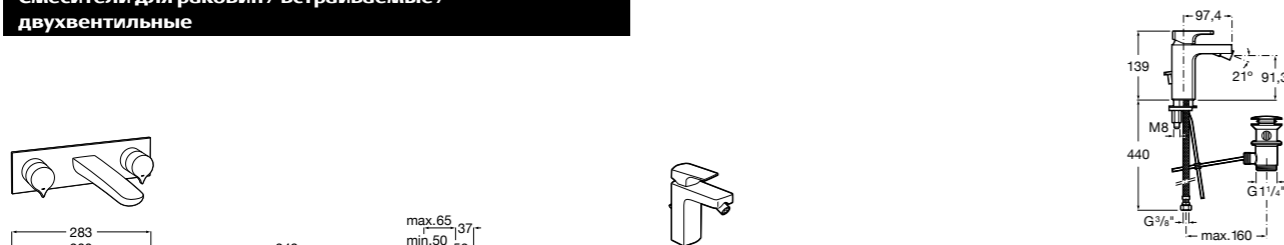

L90

5A6001C00 Смеситель для биде с регулятором направления потока, донным клапаном и гибкой подводкой.

L90

5A6301C00 Смеситель для биде с рычагом сбоку, регулятором направления потока, донным клапаном и гибкой подводкой. Cold start.

L90C

5A6A01C00 Смеситель для биде с регулятором направления потока, донным клапаном и гибкой подводкой. Cold start.

Carmen

5A604BC00 Смеситель для биде с регулятором направления потока, гладким корпусом, донным клапаном click-clack и гибкой подводкой.

Naia

5A6096C00 Смеситель для биде с регулятором направления потока, донным клапаном и гибкой подводкой.

5A6A96..0 Смеситель для биде с регулятором направления потока и гибкой подводкой. Не включает донный клапан. Покрытие Everlux.

Lanta

5A6011C00 Смеситель для биде с регулятором направления потока, донным клапаном и гибкой подводкой.

Lanta

5A6111C00 Смеситель для биде с регулятором направления потока, цепочкой и гибкой подводкой.

Atlas

5A6090C00 Смеситель для биде с регулятором направления потока, донным клапаном и гибкой подводкой.

Atlas

5A6190C00 Смеситель для биде с регулятором направления потока, цепочкой и гибкой подводкой.

Malva

5A603BC00 Смеситель для биде с регулятором направления потока, донным клапаном и гибкой подводкой.

Malva

5A613BC00 Смеситель для биде с регулятором направления потока, цепочкой и гибкой подводкой.

Monodin-N

5A6098C00 Смеситель для биде с регулятором направления потока, донным клапаном и гибкой подводкой.