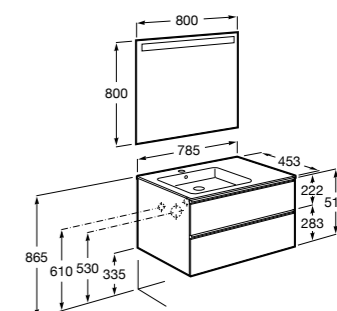

Beyond

851357XXX UNIK - Комплект мебели с двумя ящиками и раковиной из материала FINECERAMIC®. Ножки и смеситель не входят в комплект.

Inspira

851088XXX Мебельный модуль, совместим с полустраиваемыми раковинами формы ROUND / SOFT. Раковина и смеситель не входят в комплект. Влагостойкая столешница.

851096XXX Мебельный модуль, совместим с полустраиваемыми раковинами формы SQUARE. Раковина и смеситель не входят в комплект. Влагостойкая столешница.

816815339 Комплект из 2-х ножек.

Carmen

857135XXX Модуль для раковины.

3270A0000 Раковина с одним отверстием для смесителя.

3270A0003 Раковина с тремя отверстиями под смеситель.

Heima

851002XXX Мебельный модуль для раковины с рабочей поверхностью. Раковина и смеситель не входят в комплект. Модуль дополнительно обработан защитой от влаги.

851040XXX PACK - Комплект мебели, раковины и зеркала с подсветкой LED Smartlight. Компактный сифон. Раковина, ножки и смеситель не входят в комплект. Модуль дополнительно обработан защитой от влаги.

856925331 Комплект из 2-х ножек.

Inspira

851076XXX UNIK - Комплект мебели и раковины. Компактный сифон. Ножки и смеситель не входят в комплект.

816815339 Комплект из 2-х ножек.

Prisma

855945XXX UNIK - Комплект мебели и раковины. Компактный сифон. Ножки и смеситель не входят в комплект.

855929XXX PACK - Комплект мебели, раковины и зеркала Prisma Basic со встроенной LED-подсветкой. Компактный сифон. Ножки и смеситель не входят в комплект.

Inspira

851080XXX Мебельный модуль для накладной раковины. Раковина и смеситель не входят в комплект. Влагостойкая столешница.

816815339 Комплект из 2-х ножек.

Prisma

855952XXX UNIK - Комплект мебели и раковины. Компактный сифон. Ножки и смеситель не входят в комплект.