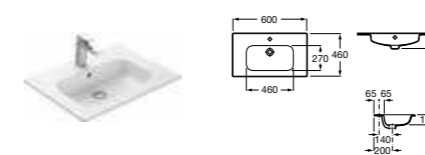

Раковина

Арт. 32799E000 Victoria-N Unik, 60 см