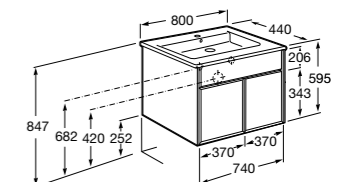

Up

ZRU9303012	Мебельный модуль белый глянцев.
327470000	Раковина The Gap Original 800.