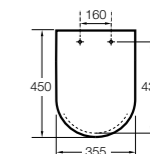

Dama

801782..4 Сиденье и крышка с механизмом «мягкое закрытие» для унитаза.
801780..4 Сиденье и крышка для унитаза.

Dama compacto

80178B..4 Сиденье и крышка для укороченного унитаза.
80178C..4 Сиденье и крышка с механизмом «мягкое закрытие».