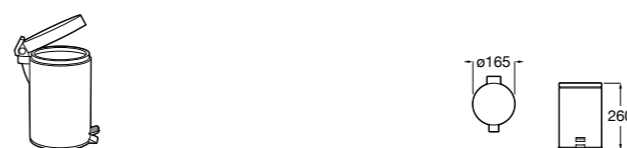

Hotel's
815487001 Мусорный контейнер, 3 литра.