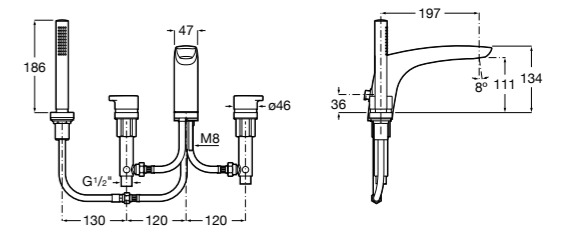

Смесители для ванны и душа / монтаж на бортик

Insignia

5A093AC00	Монтируемый на край ванны двухвентильный смеситель для ванны-душа с изливом 197 мм, с душевой лейкой и гибким шлангом.

Размеры в мм