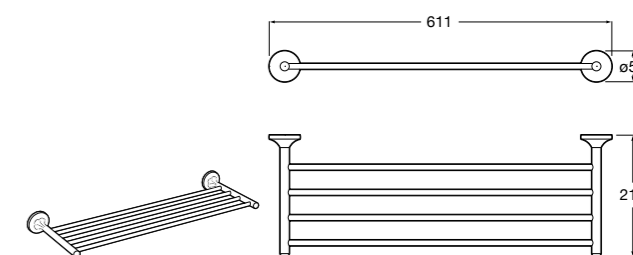

Classica

1. 816814001 Решетка для полотенец.

Размеры в мм