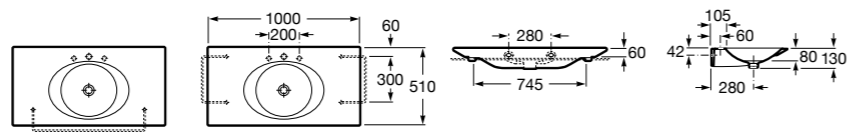

Prisma

327542000 Настенная или накладная керамическая раковина. Смеситель не входит в комплект.