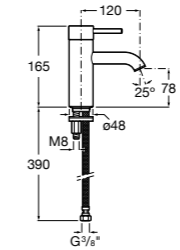

Lanta

5A3A11C00 Смеситель для раковины с аэратором, гладкий корпус, с донным клапаном с системой click-clack и гибкой подводкой. Cold start.