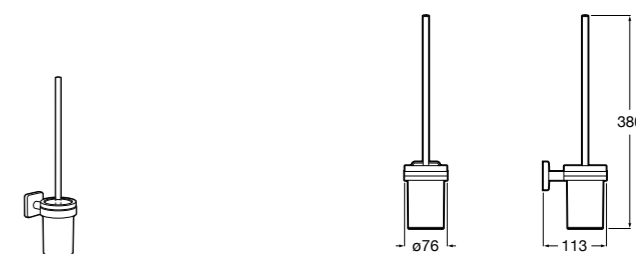

Victoria
816667001 Настенный держатель для щетки. Крепление на болты или клей.