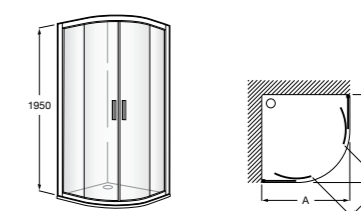

Душевые ограждения / 2 стены / угловые / раздвижные двери

Ura Standard MR

MR - Угловой душ с 2 раздвижными элементами + 2 фиксируемых элемента. Прозрачное стекло, профиль цвета – блестящий хром. Предел до стены в открытом виде 25 мм. Включает обработку Maxiclean.

	Ширина (A)	Открытие (B)
AM16608012M	800 (R.500)	435
AM16609012M	900 (R.500)	465