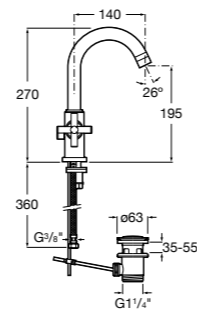

Смесители для раковин / монтаж на бортик / высокий излив / двухвентильные

Cala ©

5A346EC00 Смеситель для раковины с высоким изливом, гладкий корпус, с гибкой подводкой. Cold start.

Loft

5A3043C00 Смеситель для раковины с высоким поворотным изливом, донным клапаном и гибкой подводкой.

L20

5A3C09C00 Смеситель для раковины с высоким изливом, донным клапаном и гибкой подводкой. Cold start.

5A3H09C00 Смеситель для раковины с высоким изливом, гладкий корпус, с гибкой подводкой.

Carmen

5A384BC00 Смеситель для раковины с высоким поворотным изливом, донным клапаном click-clack и гибкой подводкой.

Смесители для раковин / встраиваемые / однорычажные

L20

5A4009C00 Смеситель со средней высотой излива, гибкой подводкой. Cold start.

Insignia

5A353AC00 Встраиваемый смеситель для раковины. Для установки вместе с арт. 525220603.

5A353A..0 Встраиваемый смеситель для раковины. Покрытие Everlux. Для установки вместе с арт. 525220603.

525220603 Универсальный монтажный блок для встраиваемого смесителя для раковины.

5252206.. Универсальный монтажный блок для встраиваемого смесителя для раковины. Покрытие Everlux.

L90

5A3L20C00 Встраиваемый смеситель для раковины. Для установки вместе с арт. 525220603.

525220603 Универсальный монтажный блок для встраиваемого смесителя для раковины.

Pals ©

5A356DC00 Встраиваемый смеситель для раковины.

525220603 Универсальный монтажный блок для встраиваемого смесителя для раковины.

Naia

5A3596C00 Встраиваемый смеситель для раковины. Для установки вместе с арт. 525220603.

5A3596..0 Встраиваемый смеситель для раковины. Покрытие Everlux. Для установки вместе с арт. 525220603.

525220603 Универсальный монтажный блок для встраиваемого смесителя для раковины.