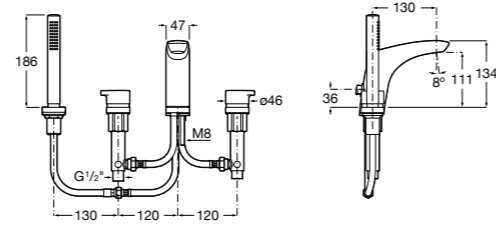

Insignia

5A183AC00 Монтируемый на край ванны двухвентильный смеситель для ванны-душа с изливом 130 мм, с душевой лейкой и гибким шлангом.

L90

5A9801C00 Монтируемый на край ванны двухвентильный смеситель для ванны-душа с изливом 197 мм, с душевой лейкой и гибким шлангом.

L90

5A9901C00 Монтируемый на край ванны двухвентильный смеситель для ванны-душа с изливом 130 мм, с душевой лейкой и гибким шлангом.

L90

5A0901C00 Монтируемый на край ванны однорычажный смеситель для ванны-душа, гибкая душевая лейка L90 1,75 м. Излив 197 мм.

Размеры в мм

L90

5A1801C00 Монтируемый на край ванны двухвентильный смеситель для ванны-душа с изливом 130 мм, с душевой лейкой и гибким шлангом.

Pals ©

5A986DC00 Монтируемый на край ванны смеситель для ванны-душа с центральным изливом, с переключателем и душевой лейкой.

Loft

5A0943C00 Монтируемый на край ванны смеситель с высоким изливом для ванны и душа с переключателем, душевой лейкой и гибким душевым шлангом 1,75 м.

Carmen

5A094BC00 Встраиваемый смеситель для ванны-душа с переключателем потока.

Размеры в мм