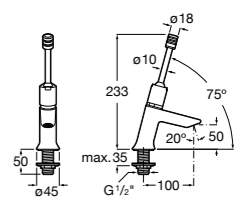

Atlas-E

1. **5A5690C00** Электронный кран для раковины с высоким изливом для подвода одной воды. Сенсор приближения. Питание от четырех щелочных батареек 1,5V LRG (AA). Батарейки не включены в комплект.
2. **5A5790C00** Электронный кран для раковины с высоким изливом для подвода одной воды. Сенсор приближения. Питание от сети 230 V. Источник питания включен в комплект.

L20-E

1. **5A5609C00** Электронный кран для раковины для подвода одной воды. Ограничитель потока воды 5,7 л/мин, гибкая подводка. Питание от четырех щелочных батареек 1,5V LRG (AA). Батарейки не включены в комплект.
2. **5A5709C00** Электронный кран для раковины для подвода одной воды. Ограничитель потока воды 5,7 л/мин, гибкая подводка. Питание от сети 230 V. Источник питания включен в комплект.

Смесители для раковины / монтируемые на край раковины / порционно-нажимные

Loft-E

1. **5A4243C00** Электронный кран для раковины с высоким изливом для подвода одной воды. Сенсор приближения. Питание от четырех щелочных батареек 1,5V LRG (AA). Батарейки не включены в комплект.
2. **5A4343C00** Электронный кран для раковины с высоким изливом для подвода одной воды. Сенсор приближения. Питание от сети 230 V. Источник питания включен в комплект.

Instant

1. **5A3177C00** Смеситель для раковины с аэратором и гибкой подводкой. Ограничитель расхода 6 л/мин. Автоматическое закрытие через 15 секунд.

L70-E

1. **5A5C09C00** Электронный кран для раковины для подвода одной воды. Ограничитель потока воды 5 л/мин, гибкая подводка. Питание от четырех щелочных батареек 1,5V LRG (AA). Батарейки не включены в комплект.
2. **5A5D09C00** Электронный кран для раковины для подвода одной воды. Ограничитель потока воды 5 л/мин, гибкая подводка. Питание от сети 230 V. Источник питания включен в комплект.

Instant