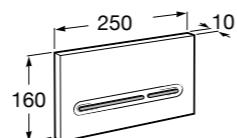

PL4 Dual

8900980.. PL4 DUAL - Двойной смыв.