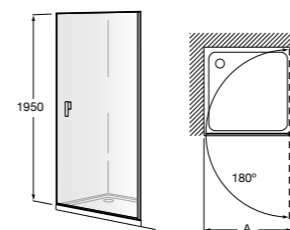

Easy PE

Фронтальное расположение. 1 распашной элемент.

PE (A)	
	От 670 до 800
	От 801 до 1000