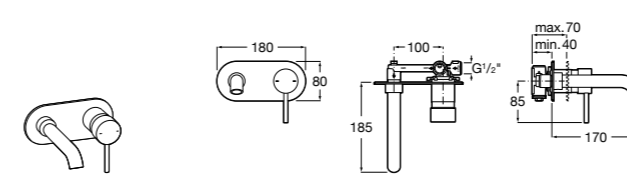

Lanta

5A3511C00 Встраиваемый смеситель для раковины. Для установки вместе с арт. 525220603.

525220603 Универсальный монтажный блок для встраиваемого смесителя для раковины.