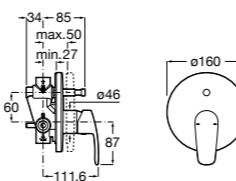

Monodin-N

5A0698C00	Встраиваемый смеситель для ванны-душа с переключателем потока.
------------------	--

Размеры в мм

Cala

5A066EC00	Встраиваемый смеситель для ванны-душа с переключателем потока.
------------------	--