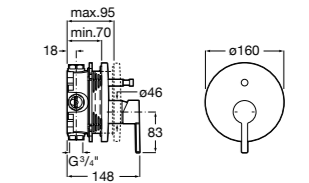

Naia

5A0B96C00 Встраиваемый смеситель для ванны-душа с переключателем потока. Установка с RocaBox Арт. 525869403.

5A0B96..0 Встраиваемый смеситель для ванны-душа с переключателем потока. Покрытие Everlux. Установка с RocaBox Арт. 525869403.