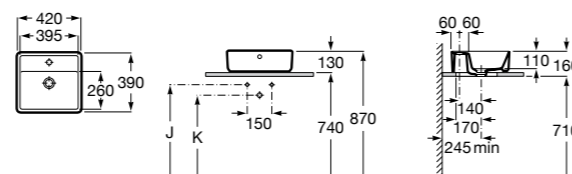

The Gap Square

3270MM000 Накладная или встраиваемая керамическая раковина с отверстием под смеситель. Смеситель не входит в комплект.