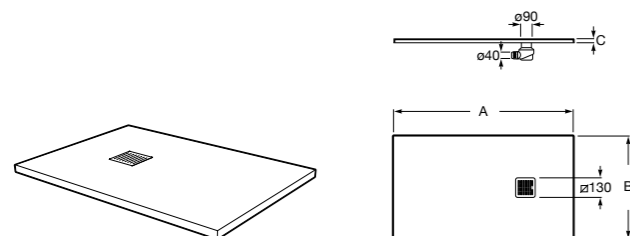

Размеры в мм

**Terran**

Ультратонкий душевой поддон, материал STONEX®. Противоскользящая поверхность с текстурой под камень. Включает слив gran saudal. Сифон и решетка в комплекте.

	A	B	C
AP1017D057801..0	2000	1400	33,5
AP10164057801..0	1600	1400	31,6
AP1017D03E801..0	2000	1000	31
AP1017083E801..0	1800	1000	31
AP1016403E801..0	1600	1000	31
AP1015783E801..0	1400	1000	31
AP1014B03E801..0	1200	1000	31
AP10170838401..0	1800	900	31
AP10164038401..0	1600	900	31
AP10157838401..0	1400	900	31
AP1014B038401..0	1200	900	28
AP1013E838401..0	1000	900	26
AP10170832001..0	1800	800	31
AP10164032001..0	1600	800	31
AP10157832001..0	1400	800	31
AP1014B032001..0	1200	800	28
AP1013E832001..0	1000	800	26
AP1017082EE01..0	1800	750	31
AP1016402EE01..0	1600	750	31
AP1015782EE01..0	1400	750	31
AP1014B02EE01..0	1200	750	28
AP1013E82EE01..0	1000	750	26
AP1017082BC01..0	1800	700	31
AP1016402BC01..0	1600	700	31
AP1015782BC01..0	1400	700	31
AP1014B02BC01..0	1200	700	28
P013E82BC01..0	1000	700	26