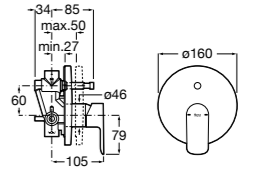

Cala

5A066EC00	Встраиваемый смеситель для ванны-душа с переключателем потока.