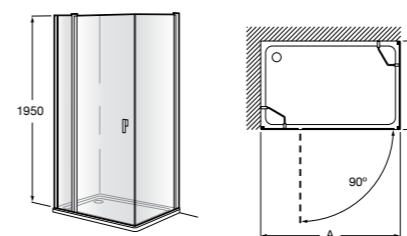

Easy PLF + LF

Фронтальное расположение. 1 распашной элемент + 1 фиксированный элемент + 1 фиксированный элемент сбоку.

		Минимальное открытие (C)
PLF (A)	От 970 до 1100	615
	От 1101 до 1200	640
	От 1201 до 1400	645
LF (B)	От 670 до 800	-
	От 801 до 900	-
	От 901 до 1000	-