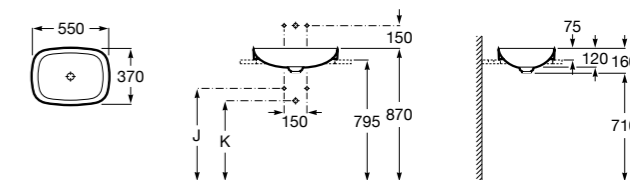

Inspira Soft

327504..0 SOFT - Полуистраиваемая раковина из материала FINECERAMIC® с фиксированным открытым керамическим выпуском и монтажным креплением. Смеситель не входит в комплект.