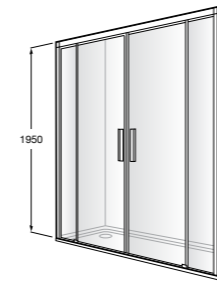

Aerea L4-E

Фронтальное расположение. Два раздвижных элемента + 2 фиксированных элемента.

	Минимальное открытие (С)	
L4-E (A)	От 1570 а 1800	556
	От 1801 а 2000	671