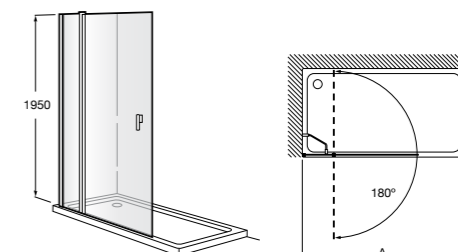

Easy D1HF

Фиксированная панель + 1 распашной элемент.

D1HF (A)	От 800 до 880
	От 881 до 1200
	От 1201 до 1400

**Easy D1H**

Панель распашная.

D1H (A)	От 600 до 800
	От 801 до 1000

Душевые панели / 2 фиксированные панели**Line D1HF + LF**