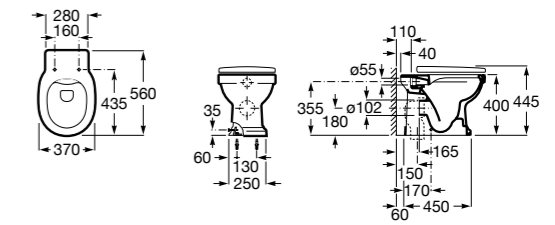

Beyond

3470B7..0 Чаша унитаза Rimless с двойным выпуском. Включает: крепежный комплект.

801B82..B Сиденье и крышка с механизмом «мягкое закрывание» для унитаза. Материал SUPRALIT®.