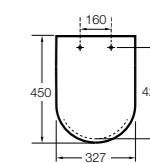

Размеры в мм
* до окончания складских запасов.