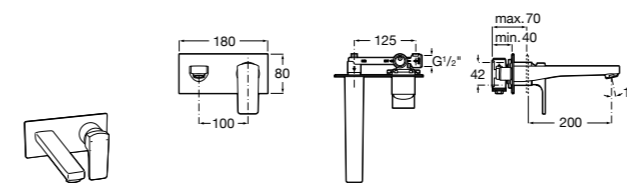

L90

5A3L20C00 Встраиваемый смеситель для раковины. Для установки вместе с арт. 525220603.

525220603 Универсальный монтажный блок для встраиваемого смесителя для раковины.