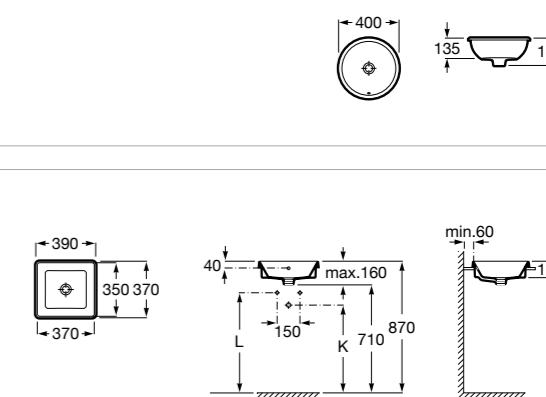

Foro

327872000 Раковина керамическая врезная. Смеситель не входит в комплект.