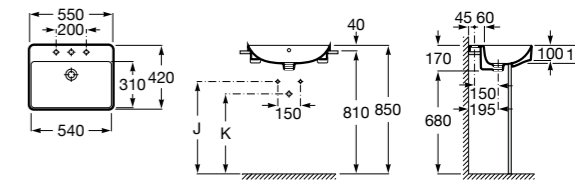

Inspira

32753S..0 Полувстраиваемая раковина из материала FINECERAMIC®. Смеситель не входит в комплект.