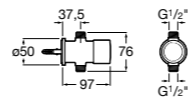

Sprint

5A9124C00 Наружный смывной кран для писсуара.

5A9317C00 Внешняя трубка для писсуара.