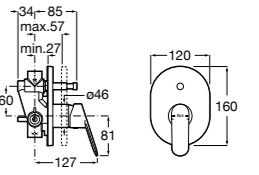

Alfa

5A0A25C00	Встраиваемый смеситель для ванны-душа с переключателем потока.