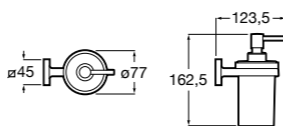

Cubica

816828001 Настенный диспенсер.

Classica

816817001 Настенный диспенсер.

Onda ®

3870ZK000 Стакан на столешницу.

Аксессуары / стаканы на столешницу

Tempo