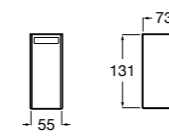

Nuova

816523001 Настенный стакан.