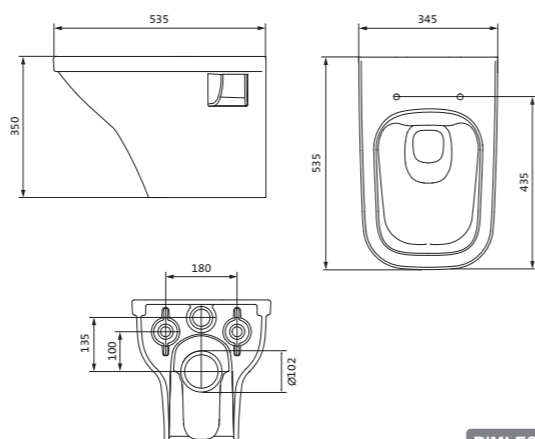

## Унитаз подвесной безободковый Лайн rimless

габариты, мм

	длина	высота	ширина
Унитаз подвесной безободковый Лайн rimless	535	350	345

Артикул	Комплектация		
1.WH50.1.574	1.WH50.1.608	чаша подвесного унитаза Лайн rimless	1.WH50.1.575 тонкое дюропластовое сиденье Лайн