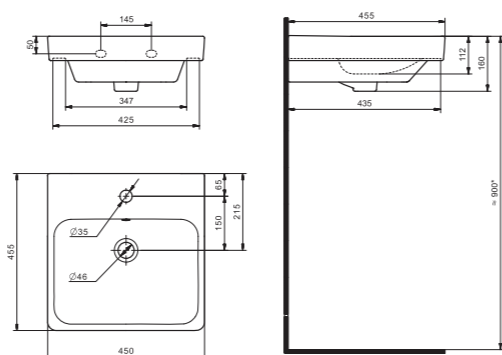

## Умывальник Адриана-45

1.WH50.1.630

Умывальник Адриана-45

450x455x160