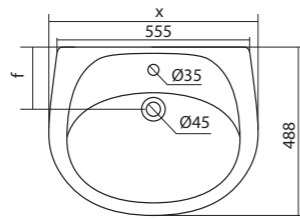

1.WH11.0.442	Умывальник Бриз-40	400x265x153	левое отверстие	
1.WH11.0.445	Умывальник Бриз-40	400x265x153	правое отверстие	
1.WH11.0.439	Умывальник Бриз-40	400x265x153	без отверстия	
1.WH11.0.451	Умывальник Бриз-50	500x360x170	с отверстием	1.WH11.0.595 Постамент БИЦ
1.WH11.0.448	Умывальник Бриз-50	500x360x170	без отверстия	1.WH11.0.595 Постамент БИЦ
1.WH11.0.460	Умывальник Бриз-55	552x451x198	с отверстием	1.WH11.0.595 Постамент БИЦ
1.WH11.0.457	Умывальник Бриз-55	552x451x198	без отверстия	1.WH11.0.595 Постамент БИЦ
1.WH11.0.466	Умывальник Бриз-60	595x488x212	с отверстием	1.WH11.0.595 Постамент БИЦ
1.WH11.0.463	Умывальник Бриз-60	595x488x212	без отверстия	1.WH11.0.595 Постамент БИЦ
1.WH11.0.595	Постамент БИЦ