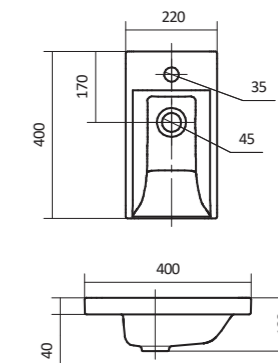

Умывальник Миранда-40