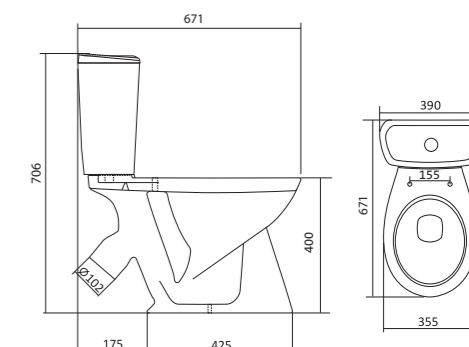

Унитаз-компакт Бриз

	габариты, мм			тип монтажа
	длина	высота	ширина	
Унитаз-компакт Бриз	671	706	390	открытый

Артикул	Комплектация
1.WH20.2.569	1.WH11.0.384 чаша унитаза Бриз 1.WH11.0.639 бачок Бриз 1.WH10.8.693 комплект крепления к полу
1.WH30.2.138	1.WH11.0.384 чаша унитаза Бриз 1.WH11.0.639 бачок Бриз 1.WH10.8.693 комплект крепления к полу
	1.WH10.6.823 однорежимная арматура 1.WH30.1.947 полипропиленовое сиденье 1.WH30.2.105 двухрежимная арматура 1.WH10.6.901 дюрпластовое сиденье