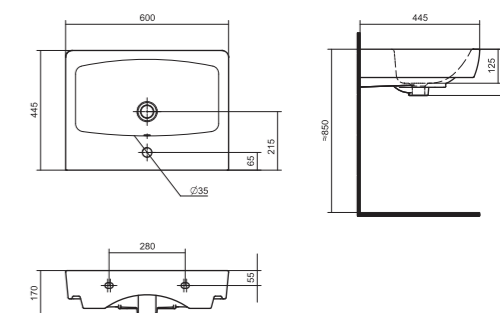

Умывальник Нео-60

1.WH30.2.186 Умывальник Нео-60 600x445x170