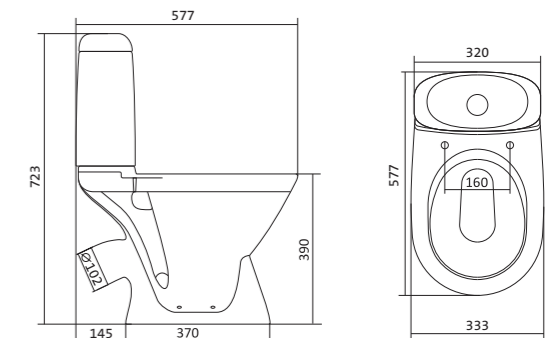

## Унитаз-компакт Бореаль

	габариты, мм			тип монтажа
	длина	высота	ширина	
Унитаз-компакт Бореаль с диагональным выпуском «Антивсплеск»	653	780	370	открытый

Артикул	Комплектация
1.WH30.1.704	1.WH11.1.553 чаша унитаза Бореаль антивсплеск
	1.WH11.0.642 бачок Бореаль
	1.WH10.8.693 комплект крепления к полу
1.WH30.2.143	1.WH11.1.553 чаша унитаза Бореаль антивсплеск
	1.WH11.0.642 бачок Бореаль
	1.WH10.8.693 комплект крепления к полу
1.WH30.2.146	1.WH11.1.553 чаша унитаза Бореаль антивсплеск
	1.WH11.0.642 бачок Бореаль
	1.WH10.8.693 комплект крепления к полу
	1.WH10.7.275 однорежимная арматура
	1.WH30.1.949 полипропиленовое сиденье
	1.WH50.1.711 двухрежимная арматура
	1.WH10.6.915 дюропластовое сиденье
	1.WH50.1.711 двухрежимная арматура
	1.WH30.2.050 дюропластовое сиденье с функцией мягкого закрывания и быстрого снятия

## Унитаз-компакт Римини

	габариты, мм			тип монтажа
	длина	высота	ширина	
Унитаз-компакт Римини	577	723	333	открытый

Артикул	Комплектация
1.WH11.1.758	1.WH11.0.427 чаша унитаза Римини
	1.WH11.0.673 бачок Римини
	1.WH10.8.693 комплект креплений к полу
1.WH50.1.523	1.WH11.0.427 чаша унитаза Римини
	1.WH11.0.673 бачок Римини
	1.WH10.8.693 комплект креплений к полу
1.WH30.2.130	1.WH11.0.427 чаша унитаза Римини
	1.WH11.0.673 бачок Римини
	1.WH10.8.693 комплект креплений к полу
	1.WH10.7.275 однорежимная арматура
	1.WH30.1.948 полипропиленовое сиденье
	1.WH30.1.957 двухрежимная арматура
	1.WH30.1.948 полипропиленовое сиденье
	1.WH30.2.451 двухрежимная арматура
	1.WH10.6.924 дюропластовое сиденье