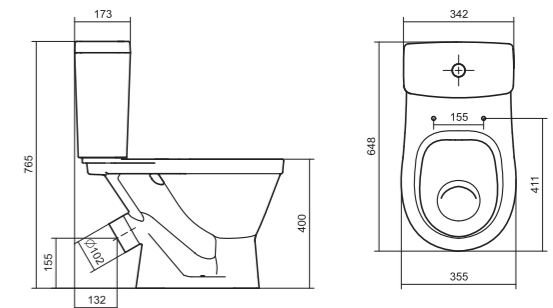

## Унитаз-компакт Нео Лайт

габариты, мм тип монтажа

Унитаз-компакт Нео Лайт	габариты, мм			открытый
	длина	высота	ширина	
	646	791	363	

Артикул	Комплектация		
1.WH30.2.408	1.WH30.2.469	чаша унитаза Нео Лайт	1.WH30.2.299 двухрежимная арматура
	1.WH30.2.189	бачок Нео	1.WH30.2.467 дюропластовое сиденье с функцией
	1.WH10.8.693	комплект крепления к полу	быстрого снятия
1.WH30.2.409	1.WH30.2.469	чаша унитаза Нео Лайт	1.WH30.2.299 двухрежимная арматура
	1.WH30.2.189	бачок Нео	1.WH30.2.466 дюропластовое сиденье с функцией
	1.WH10.8.693	комплект крепления к полу	мягкого закрывания и быстрого снятия
1.WH30.2.471	1.WH30.2.469	чаша унитаза Нео Лайт	1.WH30.2.299 двухрежимная арматура
	1.WH30.2.189	бачок Нео	1.WH30.2.449 тонкое дюропластовое сиденье
	1.WH10.8.693	комплект крепления к полу	с функцией мягкого закрывания и быстрого снятия

## Унитаз-компакт Юнион

	габариты, мм			тип монтажа
	длина	высота	ширина	
Унитаз-компакт Юнион	680	780	359	скрытый

Артикул	Комплектация
1.WH30.2.420	1.WH30.2.425 чаша унитаза Юнион
	1.WH30.2.426 бачок Юнион
	1.WH30.1.852 комплект крепления к полу
	1.WH30.2.492 двухрежимная арматура
	1.WH50.1.634 тонкое дюропластовое сиденье с функцией мягкого закрывания и быстрого снятия

## Унитаз-компакт Уно

	габариты, мм			тип монтажа
	длина	высота	ширина	
Унитаз-компакт Уно	648	765	355	открытый

Артикул	Комплектация
1.WH50.1.613	1.WH50.1.614 чаша унитаза Уно
	1.WH30.1.856 бачок Уно
	1.WH10.8.693 комплект крепления к полу
	1.WH30.2.104 двухрежимная арматура
	1.WH50.1.618 полипропиленовое сиденье с функцией мягкого закрывания