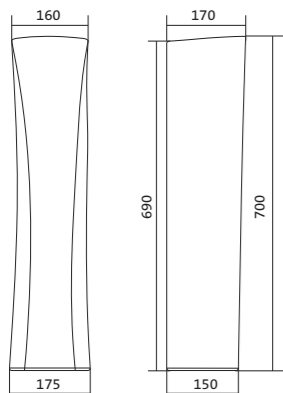

x	y	z	f
500	360	170	148
552	451	198	165
595	488	212	212

Чертеж умывальника Бриз-40