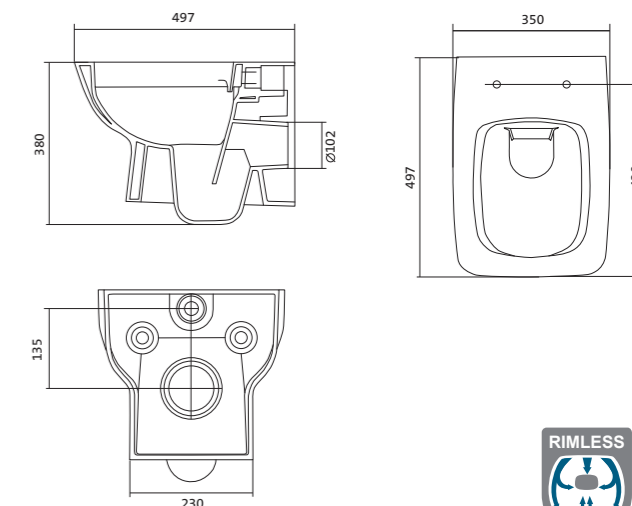

Унитаз подвесной безободковый Neo rimless

габариты, мм

	длина	высота	ширина
Унитаз подвесной безободковый Neo rimless	497	380	350

Артикул	Комплектация		
1.WH30.2.411	1.WH30.2.429	чаша унитаза подвесного безободкового Neo rimless	1.WH30.2.450 дюропластовое сиденье с функцией мягкого закрывания и быстрого СНЯТИЯ