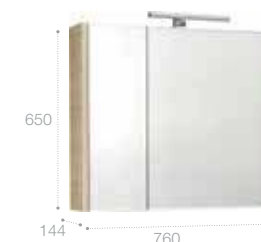

Зеркальный шкаф

LED-светильник
Арт. 857304445 800 мм, дуб верона
Арт. 857304806 800 мм, белый глянец