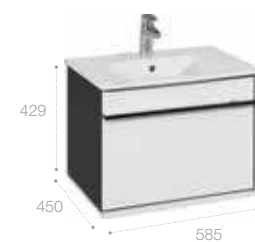

Ассортимент

Модуль для раковины

Арт. 857429806 600 мм, белый глянец/черный матовый