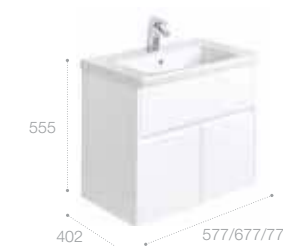

Ассортимент

Модуль для раковины

Арт. ZRU9303012 800 мм
Арт. ZRU9303011 700 мм
Арт. ZRU9303010 600 мм