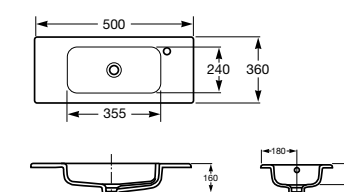

Раковина

Арт. 32799J00Y Debba Unik, 500 мм