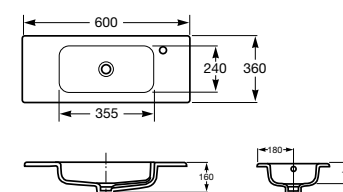

Модуль для раковины

Арт. ZRU9302708 600 мм, 2 ящика, ножки, белый глянец

Ассортимент

Модуль для раковины

Арт. ZRU9302710 500 мм, 2 створки, ножки, белый глянец

Раковина

Арт. 32799H00Y Debba Unik, 600 мм

Раковина