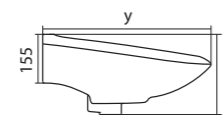

x	y	z	f
500	360	170	148
552	451	198	165
595	488	212	212

Чертеж умывальника Бриз-40