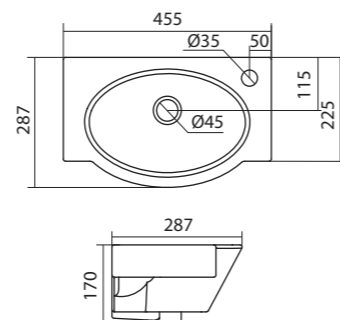

Умывальник Форум-45

1.WH11.0.542	Умывальник Форум-45	455x287x170	левое отверстие	1.WH11.0.591 Постамент БСК
1.WH11.0.545	Умывальник Форум-45	455x287x170	правое отверстие	1.WH11.0.591 Постамент БСК