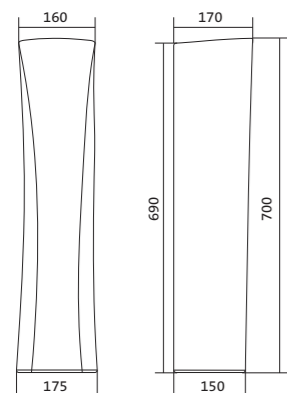

x	y	z	f
500	360	170	148
552	451	198	165
595	488	212	212

Чертеж умывальника Бриз-40