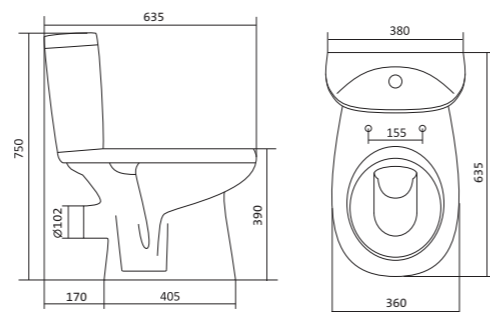

Унитаз-компакт Анимо

	габариты, мм			тип монтажа
	длина	высота	ширина	
Унитаз-компакт Анимо с горизонтальным выпуском	635	750	380	открытый

Артикул	Комплектация
1.WH11.0.035	1.WH11.0.390 чаша унитаза Анимо горизонтальная 1.WH11.0.645 бачок Анимо 1.WH10.8.693 комплект крепления к полу 1.WH10.7.275 однорежимная арматура 1.WH30.1.834 полипропиленовое сиденье
1.WH30.2.132	1.WH11.0.390 чаша унитаза Анимо горизонтальная 1.WH11.0.645 бачок Анимо 1.WH10.8.693 комплект крепления к полу 1.WH50.1.712 двухрежимная арматура 1.WH10.6.914 дюропластовое сиденье
1.WH30.2.135	1.WH11.0.390 чаша унитаза Анимо горизонтальная 1.WH11.0.645 бачок Анимо 1.WH10.8.693 комплект крепления к полу 1.WH50.1.712 двухрежимная арматура 1.WH10.6.897 дюропластовое сиденье с функцией мягкого закрывания и быстрого снятия