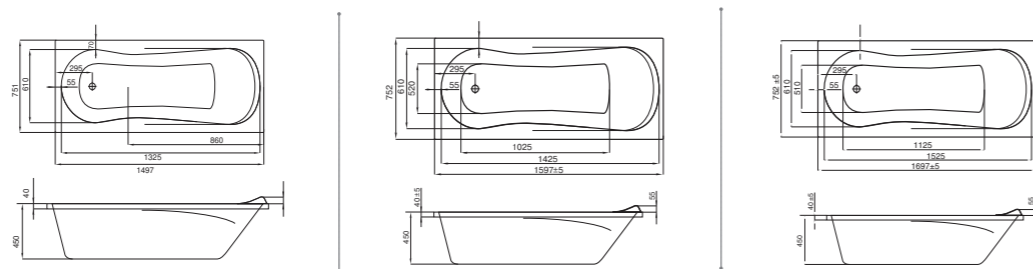

Прямоугольная ванна Каледония 150x75 / 160x75 / 170x75

Артикул	Название	Глубина, мм	Объем, л	Комплектация
1.WH30.2.383	Каледония 150x75	450	180	1.WH30.2.384 Монтажный комплект 1.WH30.2.385 Фронтальная панель 1.WH30.2.386 Боковая панель, левая 1.WH30.2.387 Боковая панель, правая
1.WH30.2.388	Каледония 160x75	450	200	1.WH30.2.389 Монтажный комплект 1.WH30.2.390 Фронтальная панель 1.WH30.2.386 Боковая панель, левая 1.WH30.2.387 Боковая панель, правая
1.WH30.2.391	Каледония 170x75	450	220	1.WH30.2.392 Монтажный комплект 1.WH30.2.393 Фронтальная панель 1.WH30.2.386 Боковая панель, левая 1.WH30.2.387 Боковая панель, правая