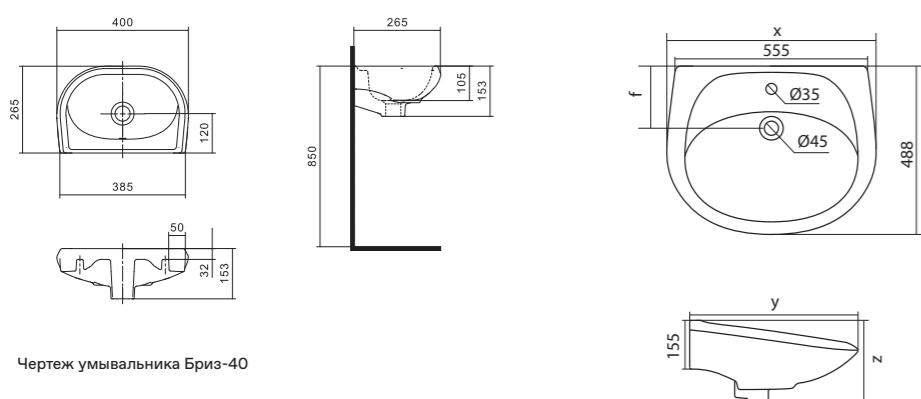

Чертеж умывальника Анимо-40

Чертеж умывальников Анимо-50, Анимо-55, Анимо-60

x	y	z	f
500	392	190	170
550	440	205	200
585	475	202	200

Умывальник Бриз

1.WH11.0.442	Умывальник Бриз-40	400x265x153	левое отверстие	
1.WH11.0.445	Умывальник Бриз-40	400x265x153	правое отверстие	
1.WH11.0.439	Умывальник Бриз-40	400x265x153	без отверстия	
1.WH11.0.451	Умывальник Бриз-50	500x360x170	с отверстием	1.WH11.0.595 Постамент БИЦ
1.WH11.0.448	Умывальник Бриз-50	500x360x170	без отверстия	1.WH11.0.595 Постамент БИЦ
1.WH11.0.460	Умывальник Бриз-55	552x451x198	с отверстием	1.WH11.0.595 Постамент БИЦ
1.WH11.0.457	Умывальник Бриз-55	552x451x198	без отверстия	1.WH11.0.595 Постамент БИЦ
1.WH11.0.466	Умывальник Бриз-60	595x488x212	с отверстием	1.WH11.0.595 Постамент БИЦ
1.WH11.0.463	Умывальник Бриз-60	595x488x212	без отверстия	1.WH11.0.595 Постамент БИЦ
1.WH11.0.595	Постамент БИЦ			