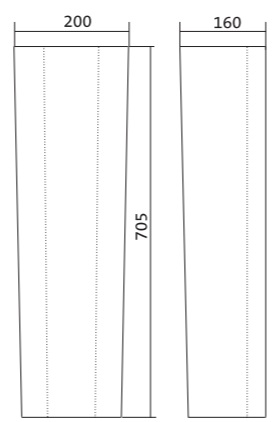

Чертеж умывальника Лонги-45

Чертеж умывальников Лонги-50, Лонги-55

Умывальник Бореаль

1.WH11.0.484	Умывальник Бореаль-60	585x475x205	с отверстием	1.WH11.0.591 Постамент БСК
1.WH11.0.481	Умывальник Бореаль-60	585x475x205	без отверстия	1.WH11.0.591 Постамент БСК
1.WH11.0.591	Постамент БСК			