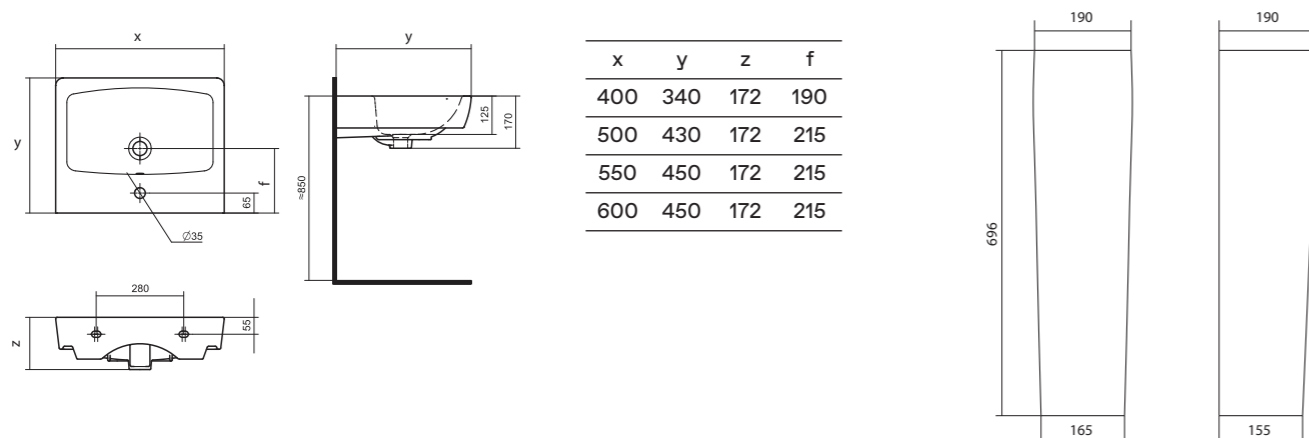

1.WH30.2.183	Умывальник Нео-40	400x340x172	с отверстием	
1.WH30.2.184	Умывальник Нео-50	500x430x172	с отверстием	1.WH30.2.182 Постамент Нео
1.WH30.2.185	Умывальник Нео-55	550x450x172	с отверстием	1.WH30.2.182 Постамент Нео
1.WH30.2.186	Умывальник Нео-60	600x450x172	с отверстием	1.WH30.2.182 Постамент Нео
1.WH30.2.182	Постамент Нео