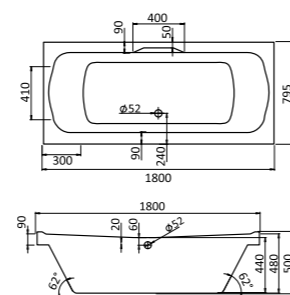

Прямоугольная ванна Корсика 180x80

Артикул	Название	Глубина, мм	Объем, л	Комплектация
1.WH11.1.981	Корсика 180x80	440	260	1.WH11.2.420 Монтажный комплект 1.WH50.1.569 Фронтальная панель 1.WH20.7.785 Боковая панель, левая 1.WH20.7.786 Боковая панель, правая