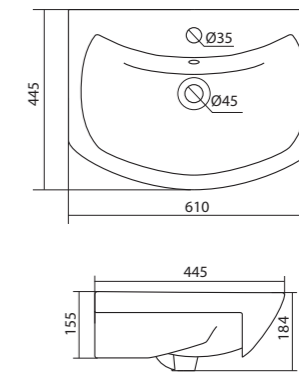

Умывальник Балтика-60

1.WH11.0.246 Умывальник Балтика-60 610x445x184