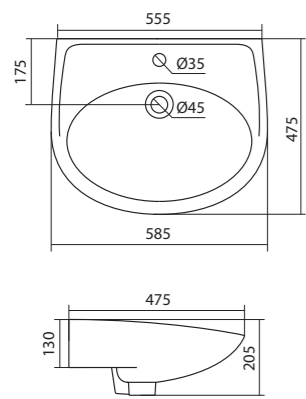

Чертеж умывальника Лонги-45

Чертеж умывальников Лонги-50, Лонги-55

Умывальник Бореаль

1.WH11.0.484	Умывальник Бореаль-60	585x475x205	с отверстием	1.WH11.0.591 Постамент БСК
1.WH11.0.481	Умывальник Бореаль-60	585x475x205	без отверстия	1.WH11.0.591 Постамент БСК
1.WH11.0.591	Постамент БСК			