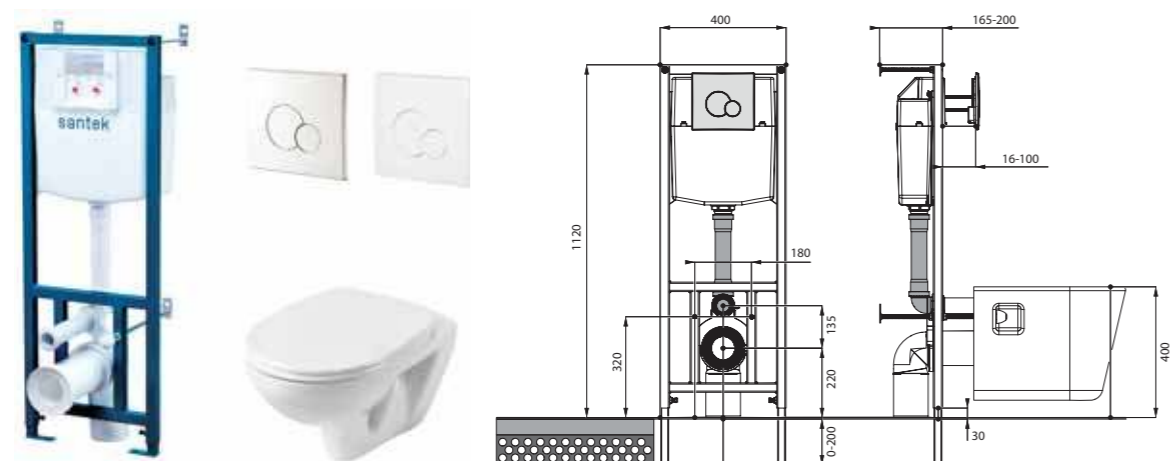

Готовое решение Бореаль

Артикул	Комплектация	Комплектация	
1.WH30.2.464	Пэк Бореаль (подвесной унитаз с сиденьем, инсталляция, панель белого цвета)	1.WH30.2.253	чаша унитаза подвесного Бореаль
		1.WH50.1.688	сиденье Бореаль с функцией мягкого закрывания и быстрого снятия
		1.WH50.1.761	инсталляция для унитаза Бореаль / Нео, панель белого цвета
1.WH50.1.544	Пэк Бореаль (подвесной унитаз с сиденьем, инсталляция, панель хром глянец)	1.WH30.2.253	чаша унитаза подвесного Бореаль
		1.WH50.1.688	сиденье Бореаль с функцией мягкого закрывания и быстрого снятия
		1.WH50.1.762	инсталляция для унитаза Бореаль / Нео, панель хром глянец