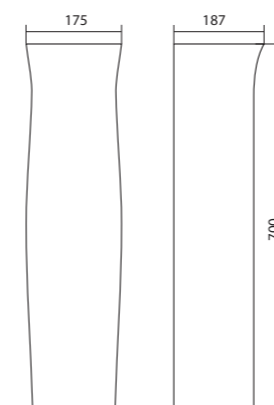

Умывальник Нео

1.WH30.2.183	Умывальник Нео-40	400x340x172	с отверстием	
1.WH30.2.184	Умывальник Нео-50	500x430x172	с отверстием	1.WH30.2.182 Постамент Нео
1.WH30.2.185	Умывальник Нео-55	550x450x172	с отверстием	1.WH30.2.182 Постамент Нео
1.WH30.2.186	Умывальник Нео-60	600x450x172	с отверстием	1.WH30.2.182 Постамент Нео
1.WH30.2.182	Постамент Нео			

Умывальник Лонги

1.WH50.1.753	Умывальник Лонги-45	455x420x200	с отверстием	1.WH11.0.587 Постамент Анимо
1.WH50.1.754	Умывальник Лонги-50	500x420x195	с отверстием	1.WH11.0.587 Постамент Анимо
1.WH50.1.755	Умывальник Лонги-55	550x420x195	с отверстием	1.WH11.0.587 Постамент Анимо
1.WH11.0.587	Постамент Анимо			
1.WH50.1.771	Комплект кронштейнов 250 мм