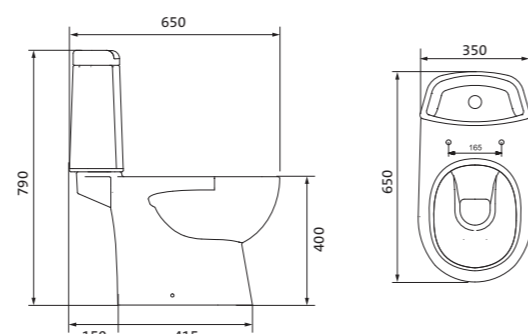

Унитаз-компакт Остин

	габариты, мм			тип монтажа
	длина	высота	ширина	
Унитаз-компакт Остин	650	790	350	скрытый

Артикул	Комплектация
1.WH30.2.419	1.WH30.2.427 чаша унитаза Остин
	1.WH30.2.428 бачок Остин
	1.WH30.1.852 комплект крепления к полу
	1.WH30.2.486 двухрежимная арматура
	1.WH30.2.485 тонкое дюропластовое сиденье с функцией мягкого закрывания и быстрого снятия