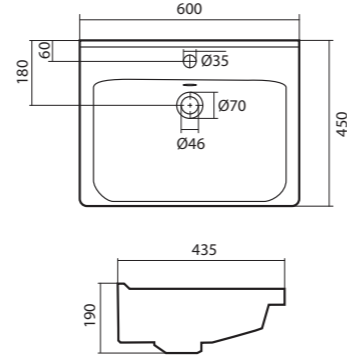

Умывальник Миранда-60

1.WH30.2.421 Умывальник Миранда-60 600x435x190