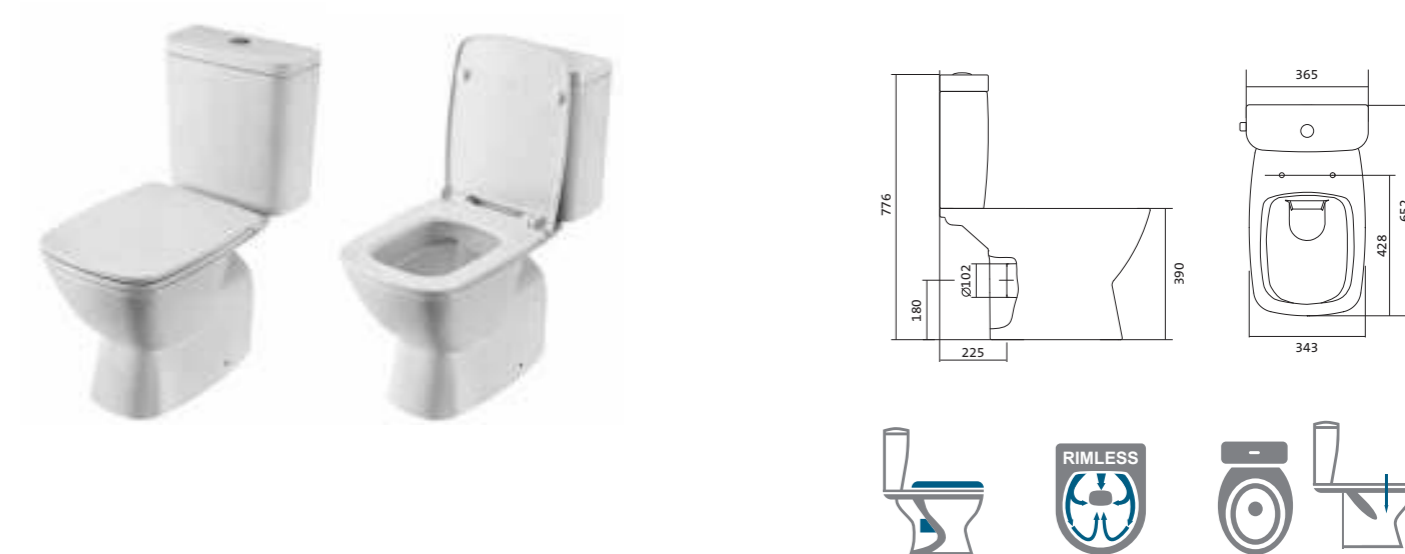

Артикул	Комплектация
1.WH30.2.418	1.WH50.1.604 чаша безободкового унитаза Нео rimless 1.WH30.2.189 бачок Нео 1.WH30.1.852 комплект крепления к полу
	1.WH30.2.299 двухрежимная арматура 1.WH30.2.450 тонкое дюропластовое сиденье с функцией мягкого закрывания и быстрого снятия