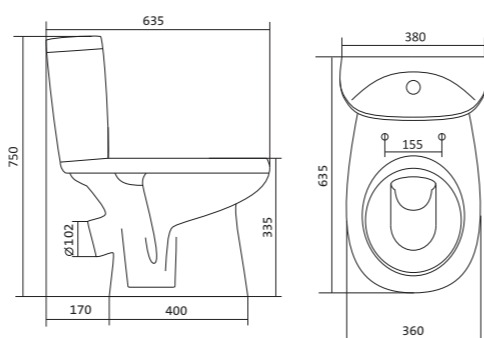

Унитаз-компакт Римини

	габариты, мм			тип монтажа
	длина	высота	ширина	
Унитаз-компакт Римини	577	723	333	открытый

Артикул	Комплектация		
1.WH11.1.758	1.WH11.0.427	чаша унитаза Римини	1.WH10.7.275 однорежимная арматура
	1.WH11.0.673	бачок Римини	1.WH30.1.948 полипропиленовое сиденье
	1.WH10.8.693	комплект креплений к полу	
1.WH50.1.523	1.WH11.0.427	чаша унитаза Римини	1.WH30.1.957 двухрежимная арматура
	1.WH11.0.673	бачок Римини	1.WH30.1.948 полипропиленовое сиденье
	1.WH10.8.693	комплект креплений к полу	
1.WH30.2.130	1.WH11.0.427	чаша унитаза Римини	1.WH30.2.451 двухрежимная арматура
	1.WH11.0.673	бачок Римини	1.WH10.6.924 дюропластовое сиденье
	1.WH10.8.693	комплект креплений к полу	

Унитаз-компакт Анимо

	габариты, мм			тип монтажа
	длина	высота	ширина	
Унитаз-компакт Анимо с диагональным выпуском	635	750	380	открытый

Артикул	Комплектация		
1.WH11.0.032	1.WH11.0.393	чаша унитаза Анимо диагональная	1.WH10.7.275 однорежимная арматура
	1.WH11.0.645	бачок Анимо	1.WH30.1.834 полипропиленовое сиденье
	1.WH10.8.693	комплект крепления к полу	
1.WH30.2.134	1.WH11.0.393	чаша унитаза Анимо диагональная	1.WH50.1.712 двухрежимная арматура
	1.WH11.0.645	бачок Анимо	1.WH10.6.914 дюропластовое сиденье
	1.WH10.8.693	комплект крепления к полу	
1.WH30.2.137	1.WH11.0.393	чаша унитаза Анимо диагональная	1.WH50.1.712 двухрежимная арматура
	1.WH11.0.645	бачок Анимо	1.WH10.6.897 дюропластовое сиденье с функцией мягкого закрывания и быстрого снятия
	1.WH10.8.693	комплект крепления к полу	