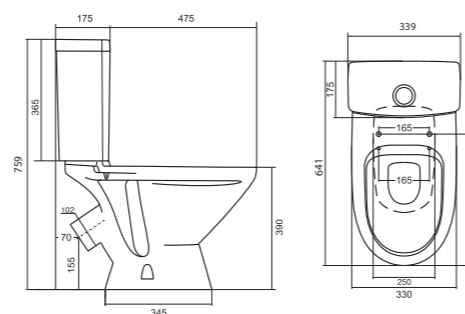

Унитаз-компакт Бриз

	габариты, мм			тип монтажа
	длина	высота	ширина	
Унитаз-компакт Бриз	671	706	390	открытый

Артикул	Комплектация		
1.WH20.2.569	1.WH11.0.384	чаша унитаза Бриз	1.WH10.6.823 однорежимная арматура
	1.WH11.0.639	бачок Бриз	1.WH30.1.947 полипропиленовое сиденье
	1.WH10.8.693	комплект крепления к полу	
1.WH30.2.138	1.WH11.0.384	чаша унитаза Бриз	1.WH30.2.105 двухрежимная арматура
	1.WH11.0.639	бачок Бриз	1.WH10.6.901 дюропластовое сиденье
	1.WH10.8.693	комплект крепления к полу	

Унитаз-компакт Лига

	габариты, мм			тип монтажа
	длина	высота	ширина	
Унитаз-компакт Лига	641	759	339	открытый

Артикул	Комплектация		
1.WH30.2.141	1.WH30.1.855	чаша Лига	1.WH30.2.104 двухрежимная арматура
	1.WH30.1.856	бачок Лига	1.WH10.6.906 дюропластовое сиденье
	1.WH10.8.693	комплект крепления к полу	
1.WH30.2.197	1.WH30.1.855	чаша Лига	1.WH30.2.104 двухрежимная арматура
	1.WH30.1.856	бачок Лига	1.WH30.2.199 полипропиленовое сиденье
	1.WH10.8.693	комплект крепления к полу	