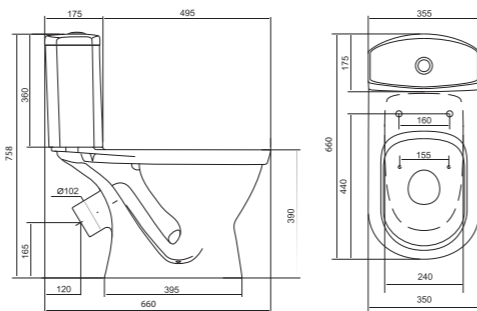

Унитаз-компакт Алькор

	габариты, мм			тип монтажа
	длина	высота	ширина	
Унитаз-компакт Алькор «Антивсплеск»	660	758	355	открытый

Артикул	Комплектация		
1.WH30.2.140	1.WH30.1.859	чаша унитаза Алькор	1.WH30.2.109 двухрежимная арматура
	1.WH30.1.860	бачок унитаза Алькор	1.WH30.1.806 дюропластовое сиденье
	1.WH10.8.693	комплект крепления к полу	
1.WH30.2.196	1.WH30.1.859	чаша унитаза Алькор	1.WH30.2.109 двухрежимная арматура
	1.WH30.1.860	бачок унитаза Алькор	1.WH30.2.198 полипропиленовое сиденье
	1.WH10.8.693	комплект крепления к полу