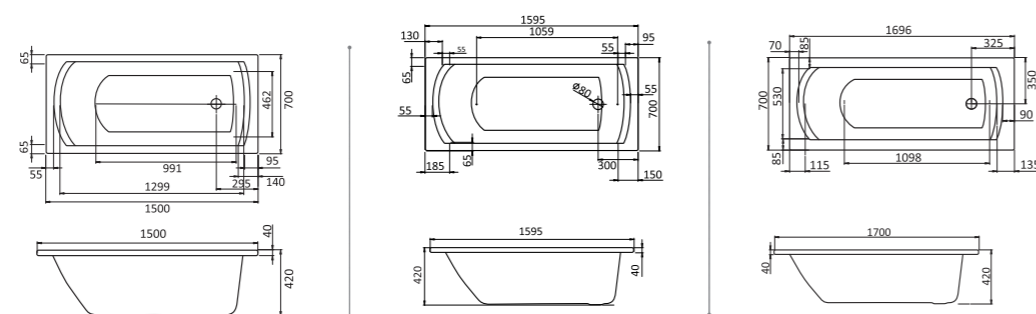

Артикул	Название	Глубина, мм	Объем, л	Комплектация
1.WH11.1.976	Монако 150x70	420	180	1.WH11.2.424 Монтажный комплект 1.WH30.2.498 Фронтальная панель 1.WH20.7.787 Боковая панель, левая 1.WH20.7.788 Боковая панель, правая
1.WH11.1.977	Монако 160x70	420	190	1.WH11.2.425 Монтажный комплект 1.WH30.2.495 Фронтальная панель 1.WH20.7.787 Боковая панель, левая 1.WH20.7.788 Боковая панель, правая
1.WH11.1.979	Монако 170x70	420	200	1.WH11.2.421 Монтажный комплект 1.WH30.2.489 Фронтальная панель 1.WH20.7.787 Боковая панель, левая 1.WH20.7.788 Боковая панель, правая