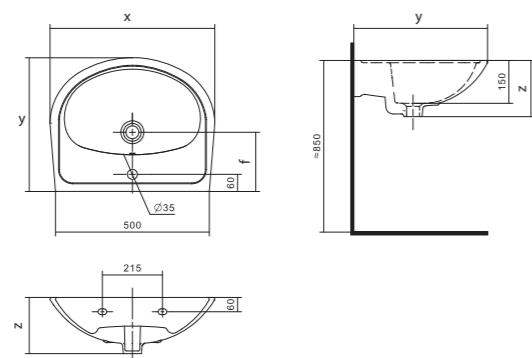

Коллекция АНИМО

Умывальник Анимо

1.WH11.0.490	Умывальник Анимо-40	397x305x160	с отверстием	
1.WH11.0.487	Умывальник Анимо-40	397x305x160	без отверстия	
1.WH11.0.496	Умывальник Анимо-50	500x392x190	с отверстием	1.WH11.0.587 Постамент Анимо
1.WH11.0.493	Умывальник Анимо-50	500x392x190	без отверстия	1.WH11.0.587 Постамент Анимо
1.WH11.0.502	Умывальник Анимо-55	550x440x205	с отверстием	1.WH11.0.587 Постамент Анимо
1.WH11.0.499	Умывальник Анимо-55	550x440x205	без отверстия	1.WH11.0.587 Постамент Анимо
1.WH11.0.508	Умывальник Анимо-60	585x475x202	с отверстием	1.WH11.0.587 Постамент Анимо
1.WH11.0.505	Умывальник Анимо-60	585x475x202	без отверстия	1.WH11.0.587 Постамент Анимо
1.WH11.0.587	Постамент Анимо			

Чертеж умывальника Анимо-40

Чертеж умывальников Анимо-50, Анимо-55, Анимо-60

x	y	z	f
500	392	190	170
550	440	205	200
585	475	202	200

Унитаз-компакт Анимо

	габариты, мм			тип монтажа
	длина	высота	ширина	
Унитаз-компакт Анимо с диагональным выпуском	635	750	380	открытый