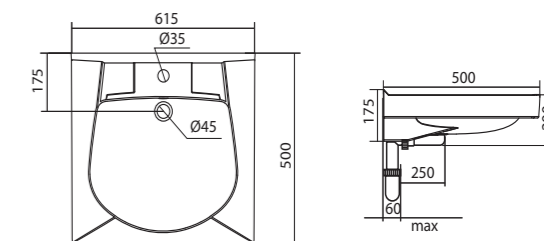

Умывальник Ирис-36

1.WH11.0.514	Умывальник Ирис-36	360x354x150	угловой, с отверстием под смеситель
--------------	--------------------	-------------	-------------------------------------

Умывальник Пилот-50