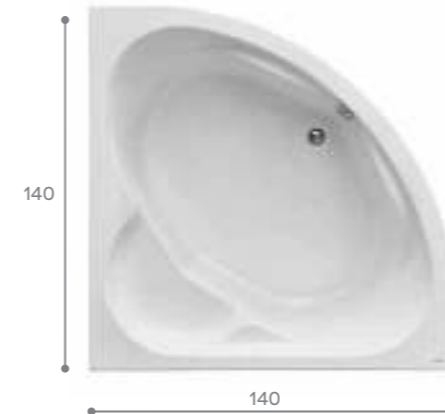

Индивидуальность

Угловая ванна поможет придать вашей ванной комнате индивидуальность. Симметричные модели подойдут для просторных помещений. Такие размеры позволяют чувствовать себя очень комфортно, даже если вы принимаете ее вдвоем. Элегантность и эргономичность ванн Santek позволяют говорить о процессе принятия ванны, как об истинном удовольствии, доступном широкому кругу потребителей.

КАРИБЫ