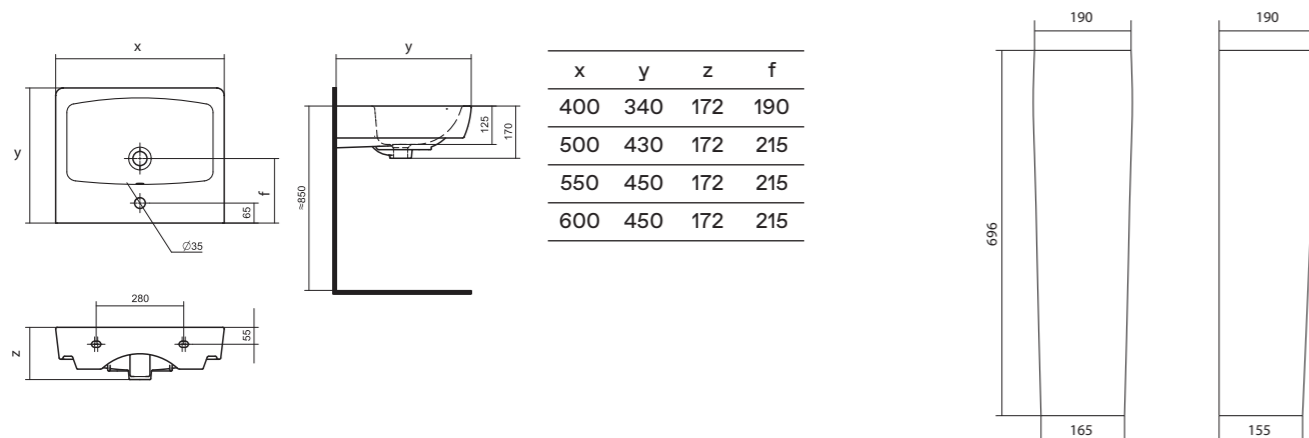

Умывальник Нео

1.WH30.2.183	Умывальник Нео-40	400x340x172	с отверстием	
1.WH30.2.184	Умывальник Нео-50	500x430x172	с отверстием	1.WH30.2.182 Постамент Нео
1.WH30.2.185	Умывальник Нео-55	550x450x172	с отверстием	1.WH30.2.182 Постамент Нео
1.WH30.2.186	Умывальник Нео-60	600x450x172	с отверстием	1.WH30.2.182 Постамент Нео
1.WH30.2.182	Постамент Нео			

Унитаз-компакт безободковый Нео rimless

	габариты, мм			тип монтажа
	длина	высота	ширина	
Унитаз-компакт безободковый Нео rimless	652	776	365	скрытый

Артикул	Комплектация
1.WH30.2.418	1.WH50.1.604 чаша безободкового унитаза Нео rimless 1.WH30.2.189 бачок Нео 1.WH30.1.852 комплект крепления к полу
	1.WH30.2.299 двухрежимная арматура 1.WH30.2.450 тонкое дюропластовое сиденье с функцией мягкого закрывания и быстрого снятия