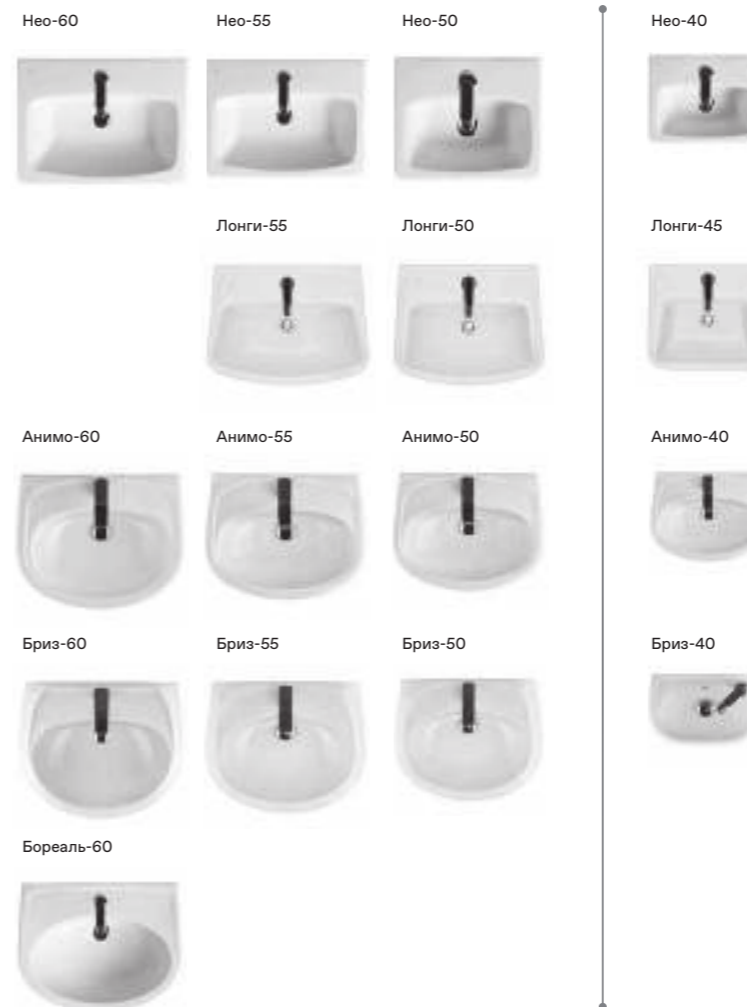

Комфорт и эстетика

Если габариты помещения не позволяют установить мебельную тумбу под умывальник, то скрыть коммуникации позволит раковина с постаментом. Постамент выполняет не только функцию опоры, но и является декоративным элементом в интерьере. Мы предлагаем современные коллекционные решения для типовых размеров ванных комнат. В коллекциях представлены умывальники с шириной от 60 до 40 см.

Маленькие умывальники с шириной 40 см не рекомендуем устанавливать на постамент.