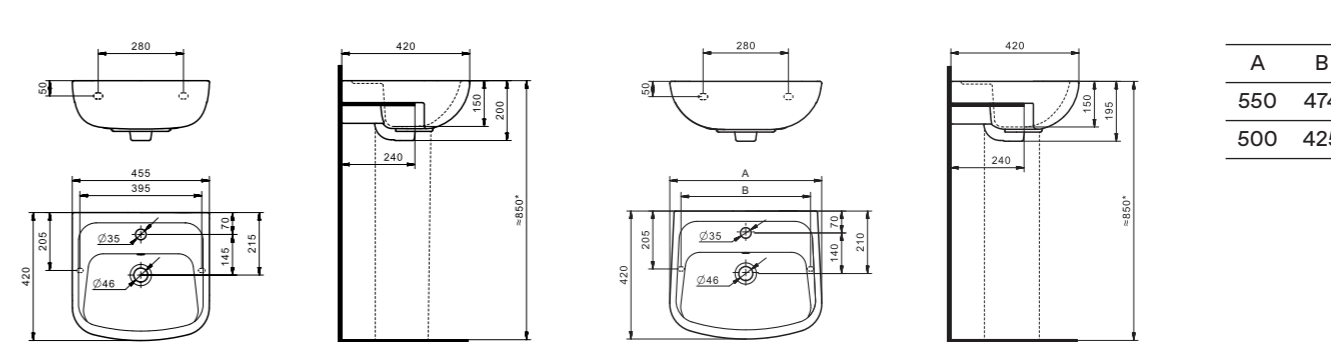

1.WH50.1.753	Умывальник Лонги-45	455x420x200	с отверстием	1.WH11.0.587 Постамент Анимо
1.WH50.1.754	Умывальник Лонги-50	500x420x195	с отверстием	1.WH11.0.587 Постамент Анимо
1.WH50.1.755	Умывальник Лонги-55	550x420x195	с отверстием	1.WH11.0.587 Постамент Анимо
1.WH11.0.587	Постамент Анимо			
1.WH50.1.771	Комплект кронштейнов 250 мм			

Чертеж умывальника Лонги-45

Чертеж умывальников Лонги-50, Лонги-55