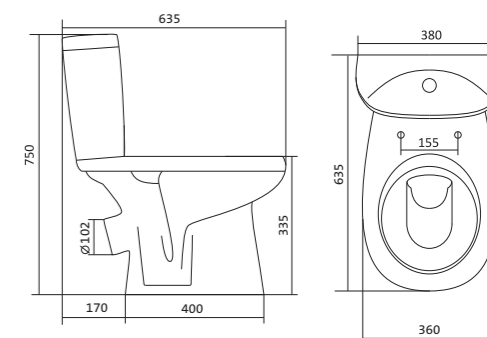

Коллекция АНИМО

Умывальник Анимо

1.WH11.0.490	Умывальник Анимо-40	397x305x160	с отверстием	
1.WH11.0.487	Умывальник Анимо-40	397x305x160	без отверстия	
1.WH11.0.496	Умывальник Анимо-50	500x392x190	с отверстием	1.WH11.0.587 Постамент Анимо
1.WH11.0.493	Умывальник Анимо-50	500x392x190	без отверстия	1.WH11.0.587 Постамент Анимо
1.WH11.0.502	Умывальник Анимо-55	550x440x205	с отверстием	1.WH11.0.587 Постамент Анимо
1.WH11.0.499	Умывальник Анимо-55	550x440x205	без отверстия	1.WH11.0.587 Постамент Анимо
1.WH11.0.508	Умывальник Анимо-60	585x475x202	с отверстием	1.WH11.0.587 Постамент Анимо
1.WH11.0.505	Умывальник Анимо-60	585x475x202	без отверстия	1.WH11.0.587 Постамент Анимо
1.WH11.0.587	Постамент Анимо			

Чертеж умывальника Анимо-40

Чертеж умывальников Анимо-50, Анимо-55, Анимо-60

x	y	z	f
500	392	190	170
550	440	205	200
585	475	202	200

Унитаз-компакт Анимо

	габариты, мм			тип монтажа
	длина	высота	ширина	
Унитаз-компакт Анимо с диагональным выпуском	635	750	380	открытый