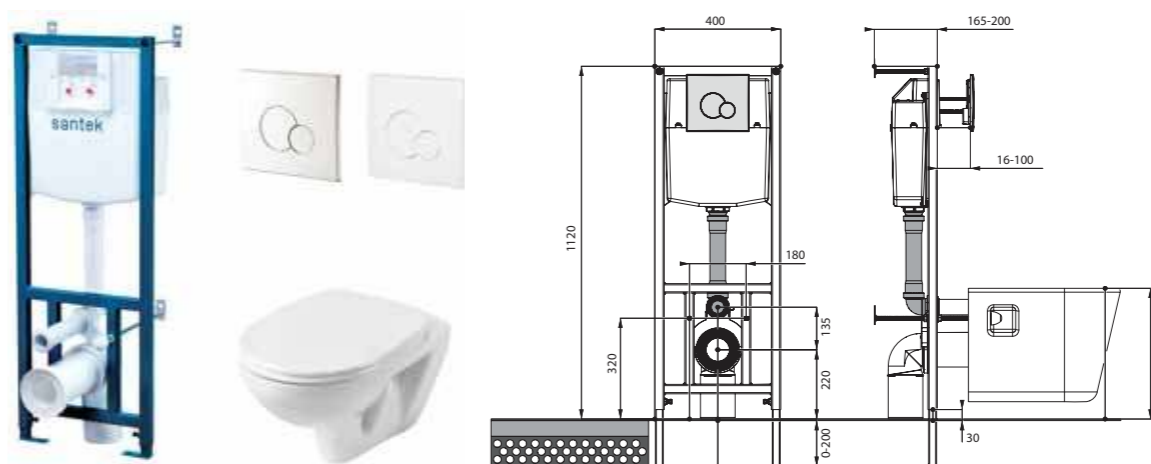

Бореаль

Артикул	Комплектация
1.WH30.2.464	Пэк Бореаль (подвесной унитаз с сиденьем, инсталляция, панель белого цвета)
	1.WH30.2.253 чаша унитаза подвесного Бореаль
	1.WH50.1.688 тонкое сиденье Бореаль с функцией мягкого закрывания и быстрого снятия
1.WH50.1.544	Пэк Бореаль (подвесной унитаз с сиденьем, инсталляция, панель хром глянец)
	1.WH30.2.253 чаша унитаза подвесного Бореаль
	1.WH50.1.688 тонкое сиденье Бореаль с функцией мягкого закрывания и быстрого снятия
	1.WH50.1.761 инсталляция для унитаза Бореаль / Нео, панель хром глянец
	1.WH50.1.762 инсталляция для унитаза Бореаль / Нео, панель хром глянец