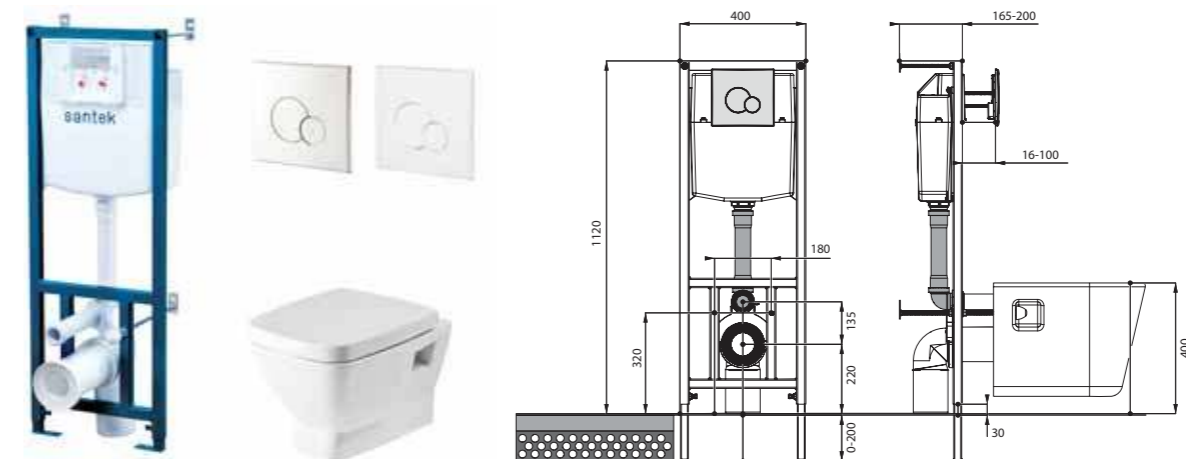

Готовое решение Neо

Артикул	Комплектация	Комплектация	
1.WH30.2.463	Пэк Neо (подвесной унитаз с сиденьем, инсталляция, панель белого цвета)	1.WH30.2.430	чаша унитаза подвесного Neо
		1.WH30.2.479	сиденье Neо с функцией мягкого закрывания и быстрого снятия
		1.WH50.1.761	инсталляция для унитаза Бореаль / Neо, панель белого цвета
1.WH50.1.543	Пэк Neо (подвесной унитаз с сиденьем, инсталляция, панель хром глянец)	1.WH30.2.430	чаша унитаза подвесного Neо
		1.WH30.2.479	сиденье Neо с функцией мягкого закрывания и быстрого снятия
		1.WH50.1.762	инсталляция для унитаза Бореаль / Neо, панель хром глянец