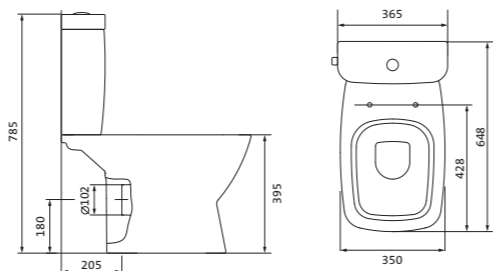

Артикул	Комплектация
1.WH30.2.187	1.WH30.2.188 чаша унитаза Нео 1.WH30.2.189 бачок Нео 1.WH30.1.852 комплект крепления к полу
1.WH30.2.194	1.WH30.2.188 чаша унитаза Нео 1.WH30.2.189 бачок Нео 1.WH30.1.852 комплект крепления к полу
1.WH30.2.470	1.WH30.2.188 чаша унитаза Нео 1.WH30.2.189 бачок Нео 1.WH30.1.852 комплект крепления к полу
	1.WH30.2.299 двухрежимная арматура 1.WH30.2.192 дюропластовое сиденье 1.WH30.2.299 двухрежимная арматура 1.WH30.2.193 дюропластовое сиденье с функцией мягкого закрывания и быстрого снятия 1.WH30.2.299 двухрежимная арматура 1.WH30.2.450 тонкое дюропластовое сиденье с функцией мягкого закрывания и быстрого снятия