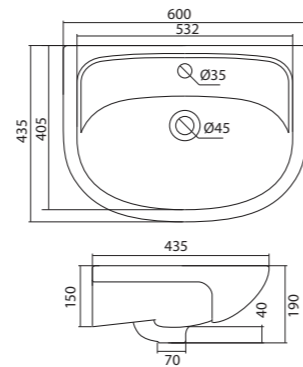

Умывальник Эллада-60

1.WH11.0.198 Умывальник Эллада-60 600x435x190