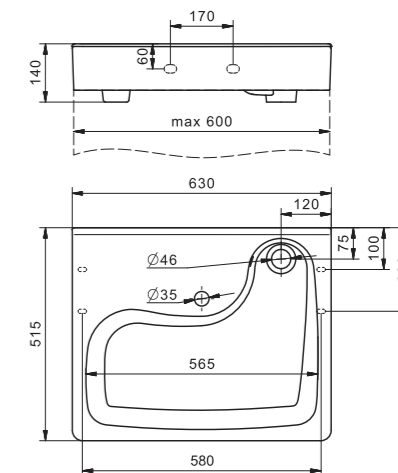

Умывальник Одри 420x420

1.WH50.1.709 Умывальник Одри-42 420x420x130

Умывальник Одри 620x420

1.WH50.1.710 Умывальник Одри-62 620x420x130

Специальные умывальники

Умывальник Клио-50

1.WH50.1769	Умывальник Клио-50	630x515x140	
1.WH50.1770	Умывальник Клио-50	630x515x140	с кронштейном