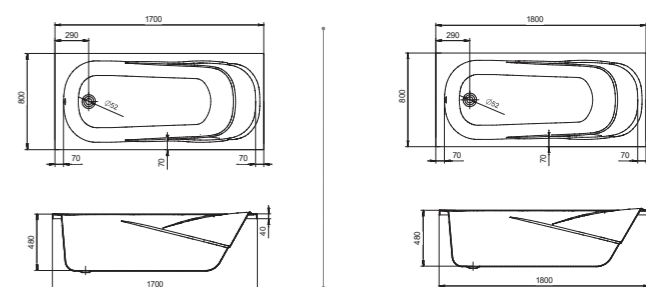

Прямоугольная ванна Касабланка XL 170x80 / 180x80

Артикул	Название	Глубина, мм	Объем, л	Комплектация
1.WH30.2.441	Касабланка XL 170x80	480	290	1.WH30.2.442 Монтажный комплект 1.WH30.2.443 Фронтальная панель 1.WH30.2.444 Боковая панель, левая 1.WH30.2.445 Боковая панель, правая
1.WH30.2.482	Касабланка XL 180x80	480	300	1.WH30.2.483 Монтажный комплект 1.WH30.2.484 Фронтальная панель 1.WH30.2.444 Боковая панель, левая 1.WH30.2.445 Боковая панель, правая