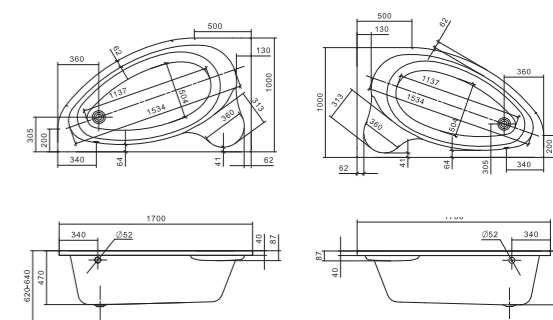

Асимметричная ванна Эдера 170x100

Артикул	Название	Глубина, мм	Объем, л	Комплектация
1.WH50.1.662	Эдера 170x100 левосторонняя	470	255	1.WH50.1.666 Монтажный комплект 1.WH50.1.664 Фронтальная панель
1.WH50.1.663	Эдера 170x100 правосторонняя	470	255	1.WH50.1.666 Монтажный комплект 1.WH50.1.664 Фронтальная панель