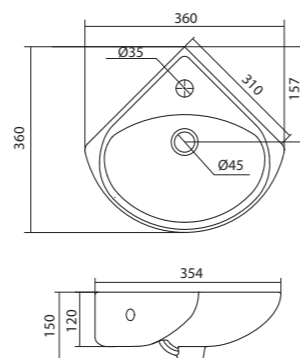

Умывальник Ирис-36

1.WH11.0.514	Умывальник Ирис-36	360x354x150	угловой, с отверстием под смеситель