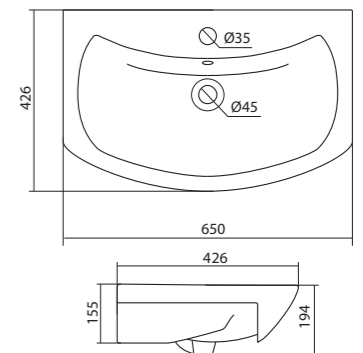

1.WH10.9.652 Умывальник Байкал-60 605x470x190

Умывальник Селигер-60

1.WH11.0.268 Умывальник Селигер-60 605x445x190

Умывальник Миранда-60

1.WH30.2.421 Умывальник Миранда-60 600x435x190

Умывальник Элина-60

1.WH50.1.606 Умывальник Элина-60 600x468x172

Умывальник Тигода-60

1.WH30.2.082 Умывальник Тигода-60 600x475x190

Умывальник Эллада-60

1.WH11.0.198 Умывальник Эллада-60 600x435x190

Умывальник Балтика-65

1.WH20.7.775 Умывальник Балтика-65 650x426x194

Умывальник Байкал-65