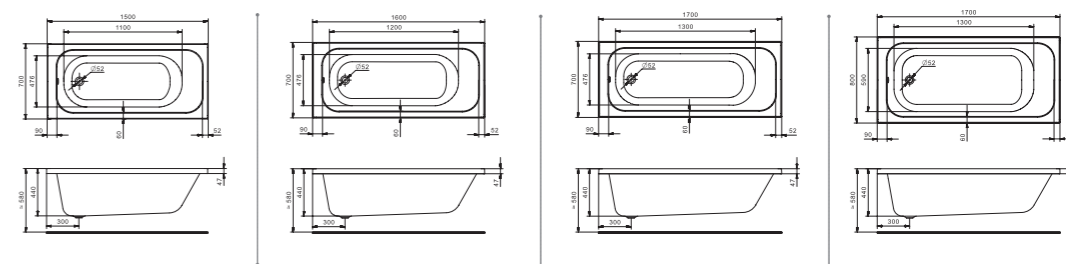

Артикул	Название	Глубина, мм	Объем, л	Комплектация
1.WH50.1.746	Ламма 150x70	440	190	1.WH50.1.748 Монтажный комплект 1.WH30.2.498 Фронтальная панель 1.WH50.1.599 Боковая панель, левая 1.WH50.1.600 Боковая панель, правая
1.WH50.1.767	Ламма 160x70	440	200	1.WH50.1.768 Монтажный комплект 1.WH30.2.495 Фронтальная панель 1.WH50.1.599 Боковая панель, левая 1.WH50.1.600 Боковая панель, правая
1.WH50.1.747	Ламма 170x70	440	210	1.WH50.1.749 Монтажный комплект 1.WH30.2.489 Фронтальная панель 1.WH50.1.599 Боковая панель, левая 1.WH50.1.600 Боковая панель, правая
1.WH50.1.763	Ламма 170x80	440	260	1.WH50.1.764 Монтажный комплект 1.WH30.2.489 Фронтальная панель 1.WH20.7.785 Боковая панель, левая 1.WH20.7.786 Боковая панель, правая