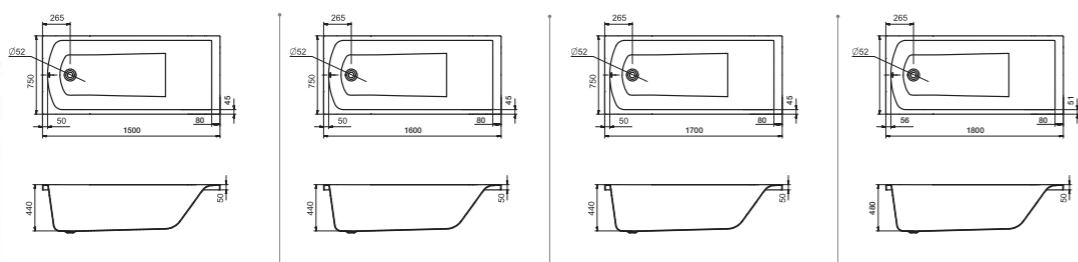

Прямоугольная ванна Фиджи 150x75 / 160x75 / 170x75 / 180x80

Артикул	Название	Глубина, мм	Объем, л	Комплектация
1.WH50.1.598	Фиджи 150x75	440	190	1.WH50.1.603 Монтажный комплект 1.WH30.2.498 Фронтальная панель 1.WH50.1.599 Боковая панель, левая 1.WH50.1.600 Боковая панель, правая
1.WH50.1.597	Фиджи 160x75	440	210	1.WH50.1.602 Монтажный комплект 1.WH30.2.495 Фронтальная панель 1.WH50.1.599 Боковая панель, левая 1.WH50.1.600 Боковая панель, правая
1.WH50.1.596	Фиджи 170x75	440	220	1.WH50.1.601 Монтажный комплект 1.WH30.2.489 Фронтальная панель 1.WH50.1.599 Боковая панель, левая 1.WH50.1.600 Боковая панель, правая
1.WH50.1.706	Фиджи 180x80	480	300	1.WH30.2.483 Монтажный комплект 1.WH30.2.484 Фронтальная панель 1.WH30.2.444 Боковая панель, левая 1.WH30.2.445 Боковая панель, правая