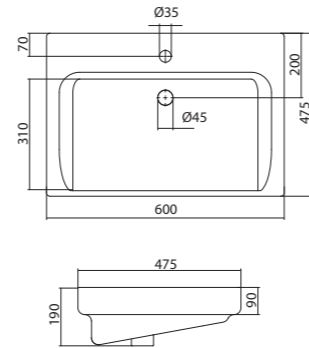

Умывальник Тигода-60

1.WH30.2.082 Умывальник Тигода-60 600x475x190