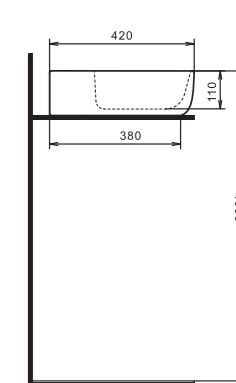

Умывальник Одри 620x420

1.WH50.1.710 Умывальник Одри-62 620x420x130