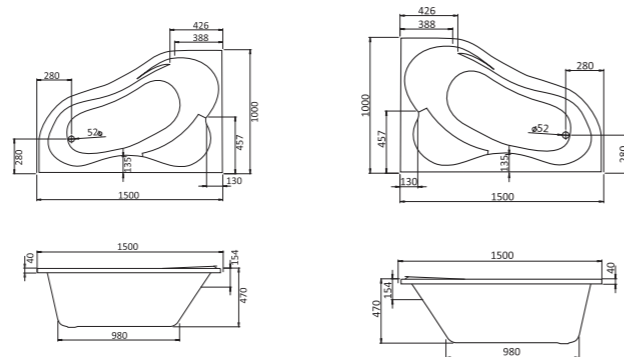

Асимметричная ванна Ибица 150x100

Артикул	Название	Глубина, мм	Объем, л	Комплектация
1.WH11.2.034	Ибица 150x100 левосторонняя	470	230	1.WH11.2.433 Монтажный комплект 1.WH11.2.087 Фронтальная панель
1.WH11.2.035	Ибица 150x100 правосторонняя	470	230	1.WH11.2.433 Монтажный комплект 1.WH11.2.205 Фронтальная панель