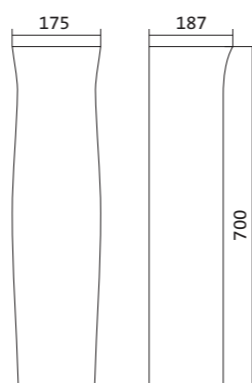

Коллекция АНИМО

Умывальник Анимо

1.WH11.0.490	Умывальник Анимо-40	397x305x160	с отверстием	
1.WH11.0.487	Умывальник Анимо-40	397x305x160	без отверстия	
1.WH11.0.496	Умывальник Анимо-50	500x392x190	с отверстием	1.WH11.0.587 Постамент Анимо
1.WH11.0.493	Умывальник Анимо-50	500x392x190	без отверстия	1.WH11.0.587 Постамент Анимо
1.WH11.0.502	Умывальник Анимо-55	550x440x205	с отверстием	1.WH11.0.587 Постамент Анимо
1.WH11.0.499	Умывальник Анимо-55	550x440x205	без отверстия	1.WH11.0.587 Постамент Анимо
1.WH11.0.508	Умывальник Анимо-60	585x475x202	с отверстием	1.WH11.0.587 Постамент Анимо
1.WH11.0.505	Умывальник Анимо-60	585x475x202	без отверстия	1.WH11.0.587 Постамент Анимо
1.WH11.0.587	Постамент Анимо			

Чертеж умывальника Анимо-40

Чертеж умывальников Анимо-50, Анимо-55, Анимо-60

x	y	z	f
500	392	190	170
550	440	205	200
585	475	202	200

Унитаз-компакт Анимо

	габариты, мм			тип монтажа
	длина	высота	ширина	
Унитаз-компакт Анимо с диагональным выпуском	635	750	380	открытый