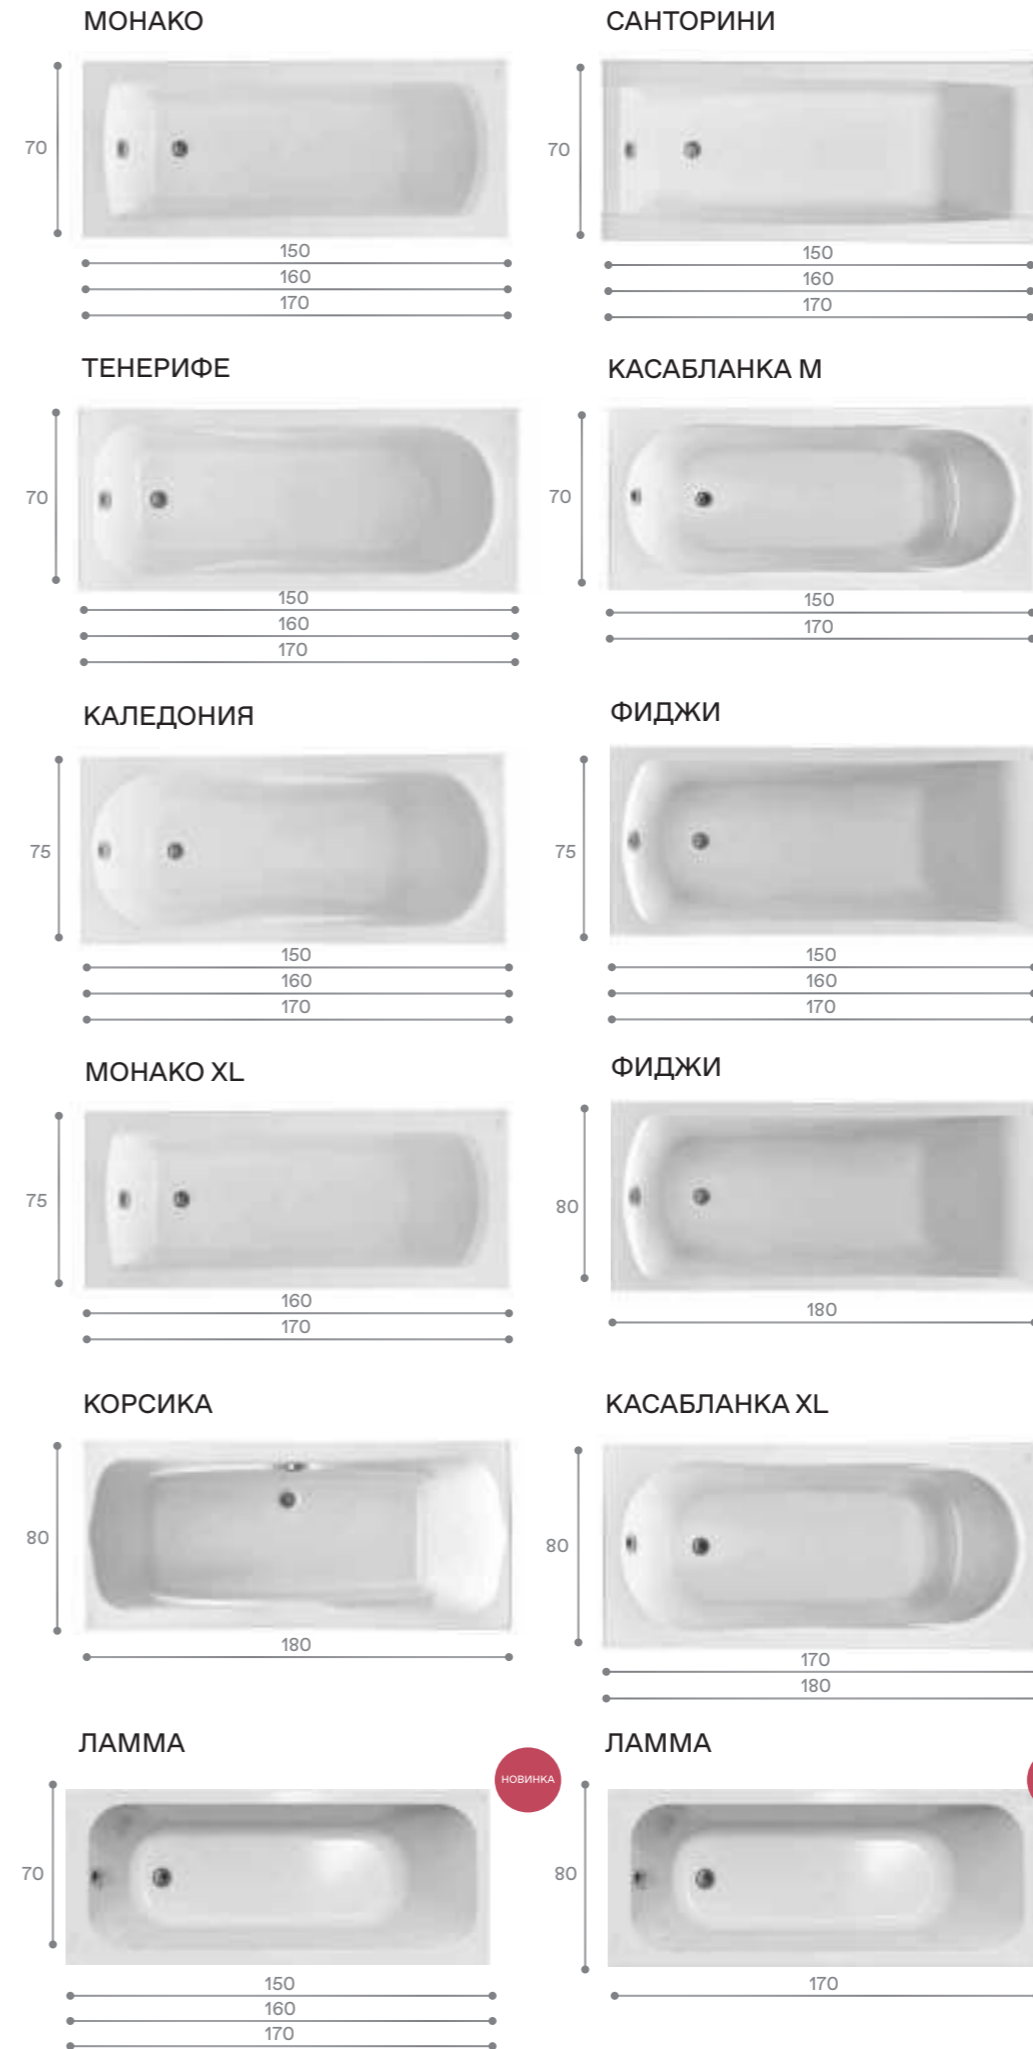

Каркас для прямоугольной ванны

Каркас для асимметричной ванны

Каркас для симметричной ванны

Элегантность и функциональность

Дизайн ванн Santek создается на основе изучения потребительских предпочтений и пожеланий. Для помещения любого размера легко выбрать классическую прямоугольную ванну, которая впишется в любой интерьер ванной комнаты и создаст атмосферу уравновешенности и спокойствия. Все модели ванн Santek отличаются своей функциональностью, практичностью и прослужат вам долгие годы.