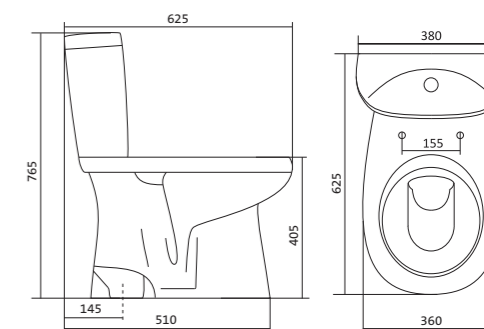

Унитаз-компакт Анимо

	габариты, мм			тип монтажа
	длина	высота	ширина	
Унитаз-компакт Анимо с диагональным выпуском	635	750	380	открытый

Артикул	Комплектация		
1.WH11.0.032	1.WH11.0.393	чаша унитаза Анимо диагональная	1.WH10.7.275 однорежимная арматура
	1.WH11.0.645	бачок Анимо	1.WH30.1.834 полипропиленовое сиденье
	1.WH10.8.693	комплект крепления к полу	
1.WH30.2.134	1.WH11.0.393	чаша унитаза Анимо диагональная	1.WH50.1.712 двухрежимная арматура
	1.WH11.0.645	бачок Анимо	1.WH10.6.914 дюропластовое сиденье
	1.WH10.8.693	комплект крепления к полу	
1.WH30.2.137	1.WH11.0.393	чаша унитаза Анимо диагональная	1.WH50.1.712 двухрежимная арматура
	1.WH11.0.645	бачок Анимо	1.WH10.6.897 дюропластовое сиденье с функцией мягкого закрывания и быстрого снятия
	1.WH10.8.693	комплект крепления к полу	

Унитаз-компакт Анимо

	габариты, мм			тип монтажа
	длина	высота	ширина	
Унитаз-компакт Анимо с вертикальным выпуском	625	765	380	открытый

Артикул	Комплектация		
1.WH11.0.038	1.WH11.0.396	чаша унитаза Анимо вертикальная	1.WH10.7.275 однорежимная арматура
	1.WH11.0.645	бачок Анимо	1.WH30.1.834 полипропиленовое сиденье
	1.WH10.8.693	комплект крепления к полу	
1.WH30.2.133	1.WH11.0.396	чаша унитаза Анимо вертикальная	1.WH50.1.712 двухрежимная арматура
	1.WH11.0.645	бачок Анимо	1.WH10.6.914 дюропластовое сиденье
	1.WH10.8.693	комплект крепления к полу	
1.WH30.2.136	1.WH11.0.396	чаша унитаза Анимо вертикальная	1.WH50.1.712 двухрежимная арматура
	1.WH11.0.645	бачок Анимо	1.WH10.6.897 дюропластовое сиденье с функцией мягкого закрывания и быстрого снятия
	1.WH10.8.693	комплект крепления к полу	