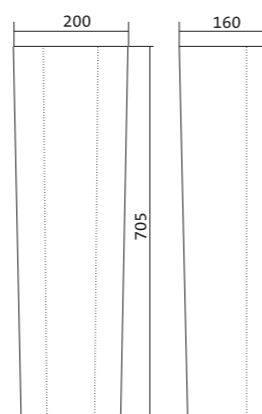

Умывальник Бореаль

1.WH11.0.484	Умывальник Бореаль-60	585x475x205	с отверстием	1.WH11.0.591 Постамент БСК
1.WH11.0.481	Умывальник Бореаль-60	585x475x205	без отверстия	1.WH11.0.591 Постамент БСК
1.WH11.0.591	Постамент БСК			

Унитаз-компакт Бореаль

	габариты, мм			тип монтажа
	длина	высота	ширина	
Унитаз-компакт Бореаль с диагональным выпуском «Антивсплеск»	653	780	370	открытый

Артикул	Комплектация	
1.WH30.1.704	1.WH11.1.553 чаша унитаза Бореаль антивсплеск 1.WH11.0.642 бачок Бореаль 1.WH10.8.693 комплект крепления к полу	1.WH10.7.275 однорежимная арматура 1.WH30.1.949 полипропиленовое сиденье
1.WH30.2.143	1.WH11.1.553 чаша унитаза Бореаль антивсплеск 1.WH11.0.642 бачок Бореаль 1.WH10.8.693 комплект крепления к полу	1.WH50.1.711 двухрежимная арматура 1.WH10.6.915 дюропластовое сиденье
1.WH30.2.146	1.WH11.1.553 чаша унитаза Бореаль антивсплеск 1.WH11.0.642 бачок Бореаль 1.WH10.8.693 комплект крепления к полу	1.WH50.1.711 двухрежимная арматура 1.WH30.2.050 дюропластовое сиденье с функцией мягкого закрывания и быстрого снятия