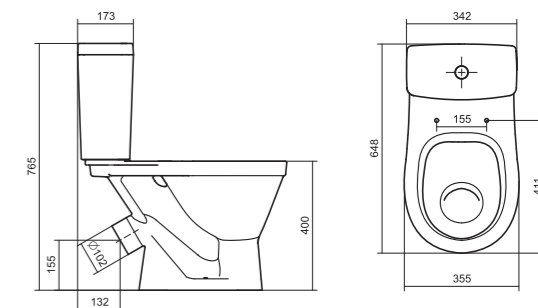

Унитаз-компакт Уно

	габариты, мм			тип монтажа
	длина	высота	ширина	
Унитаз-компакт Уно	648	765	355	открытый