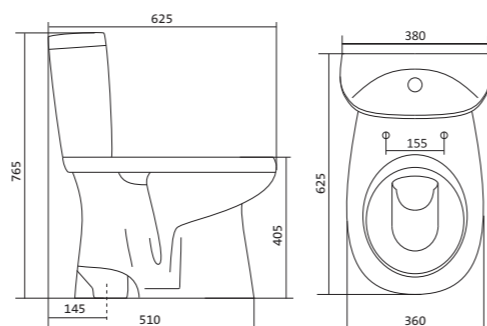

Унитаз-компакт Анимо

	габариты, мм			тип монтажа
	длина	высота	ширина	
Унитаз-компакт Анимо с вертикальным выпуском	625	765	380	открытый

Артикул	Комплектация		
1.WH11.0.038	1.WH11.0.396	чаша унитаза Анимо вертикальная	1.WH10.7.275 однорежимная арматура
	1.WH11.0.645	бачок Анимо	1.WH30.1.834 полипропиленовое сиденье
	1.WH10.8.693	комплект крепления к полу	
1.WH30.2.133	1.WH11.0.396	чаша унитаза Анимо вертикальная	1.WH50.1.712 двухрежимная арматура
	1.WH11.0.645	бачок Анимо	1.WH10.6.914 дюропластовое сиденье
	1.WH10.8.693	комплект крепления к полу	
1.WH30.2.136	1.WH11.0.396	чаша унитаза Анимо вертикальная	1.WH50.1.712 двухрежимная арматура
	1.WH11.0.645	бачок Анимо	1.WH10.6.897 дюропластовое сиденье с функцией мягкого закрывания и быстрого снятия
	1.WH10.8.693	комплект крепления к полу	

Унитаз-компакт Анимо

	габариты, мм			тип монтажа
	длина	высота	ширина	
Унитаз-компакт Анимо с горизонтальным выпуском	635	750	380	открытый