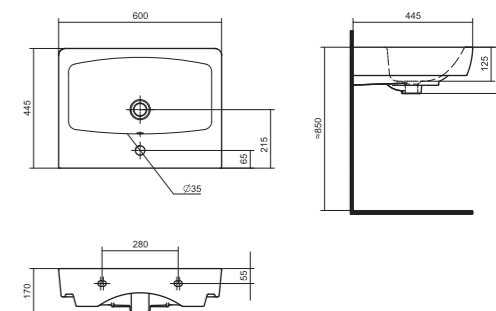

Умывальник Балтика-60

1.WH11.0.246 Умывальник Балтика-60 610x445x184

Умывальник Тигода-55

1.WH30.2.126 Умывальник Тигода-55 550x475x180

Умывальник Нео-60

1.WH30.2.186 Умывальник Нео-60 600x445x170

Умывальник Байкал-60