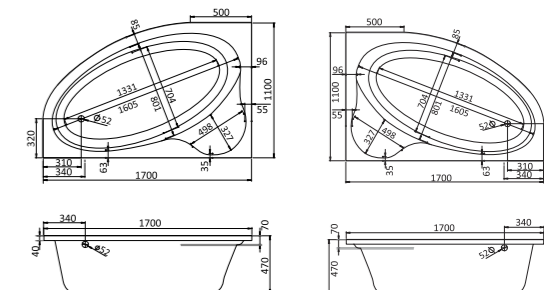

Асимметричная ванна Эдера 170x110

Артикул	Название	Глубина, мм	Объем, л	Комплектация
1.WH11.1.995	Эдера 170x110 левосторонняя	470	320	1.WH11.2.426 Монтажный комплект 1.WH50.1.654 Фронтальная панель
1.WH11.1.994	Эдера 170x110 правосторонняя	470	320	1.WH11.2.426 Монтажный комплект 1.WH50.1.653 Фронтальная панель