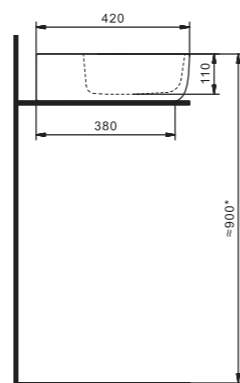

Умывальник Одри 420x420

1.WH50.1.709 Умывальник Одри-42 420x420x130