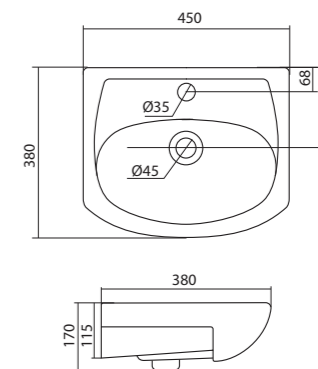

Умывальник Азов-45

1.WH11.2.449 Умывальник Азов-45 450x380x170