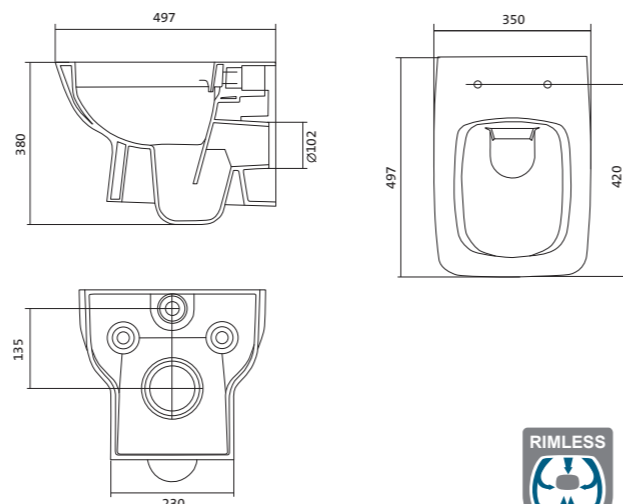

Унитаз подвесной безободковый Neо rimless

габариты, мм

длина   высота   ширина

Унитаз подвесной безободковый Neо rimless

497   380   350

Артикул	Комплектация		
1.WH30.2.411	1.WH30.2.429	чаша унитаза подвесного безободкового Neо rimless	1.WH30.2.450 дюропластовое сиденье с функцией мягкого закрывания и быстрого снятия