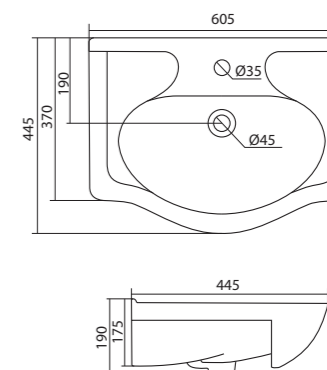

Умывальник Селигер-60

1.WH11.0.268 Умывальник Селигер-60 605x445x190