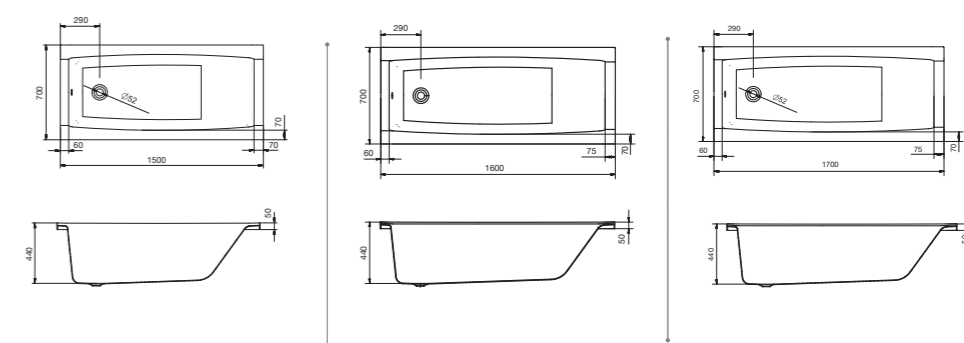

Прямоугольная ванна Санторини 150x70 / 160x70 / 170x70

Артикул	Название	Глубина, мм	Объем, л	Комплектация
1.WH30.2.497	Санторини 150x70	440	180	1.WH30.2.499 Монтажный комплект 1.WH30.2.498 Фронтальная панель 1.WH30.2.490 Боковая панель, левая 1.WH30.2.491 Боковая панель, правая
11.WH30.2.494	Санторини 160x70	440	200	1.WH30.2.496 Монтажный комплект 1.WH30.2.495 Фронтальная панель 1.WH30.2.490 Боковая панель, левая 1.WH30.2.491 Боковая панель, правая
1.WH30.2.487	Санторини 170x70	440	220	1.WH30.2.488 Монтажный комплект 1.WH30.2.489 Фронтальная панель 1.WH30.2.49 Боковая панель, левая 1.WH30.2.491 Боковая панель, правая