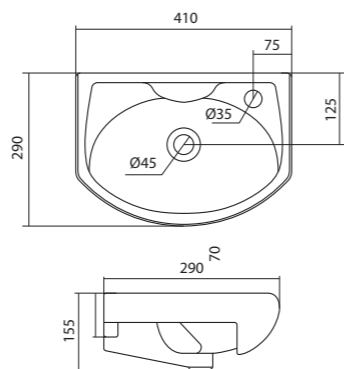

Умывальник Азов-40

1.WH11.0.254 Умывальник Азов-40 410x290x155