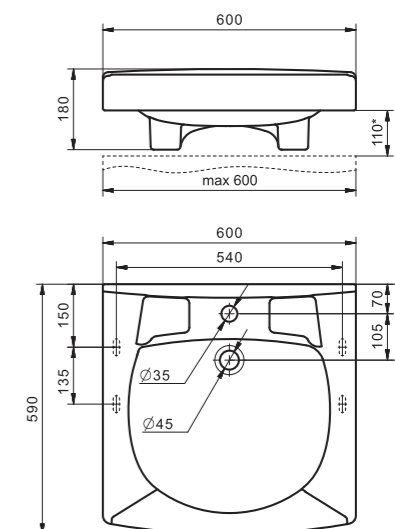

Умывальник Пилот-60

1.WH30.1.971	Умывальник Пилот-60	600x590x180	с кронштейном, крепежом и сифоном
1.WH11.0.572	Умывальник Пилот-60	600x590x180