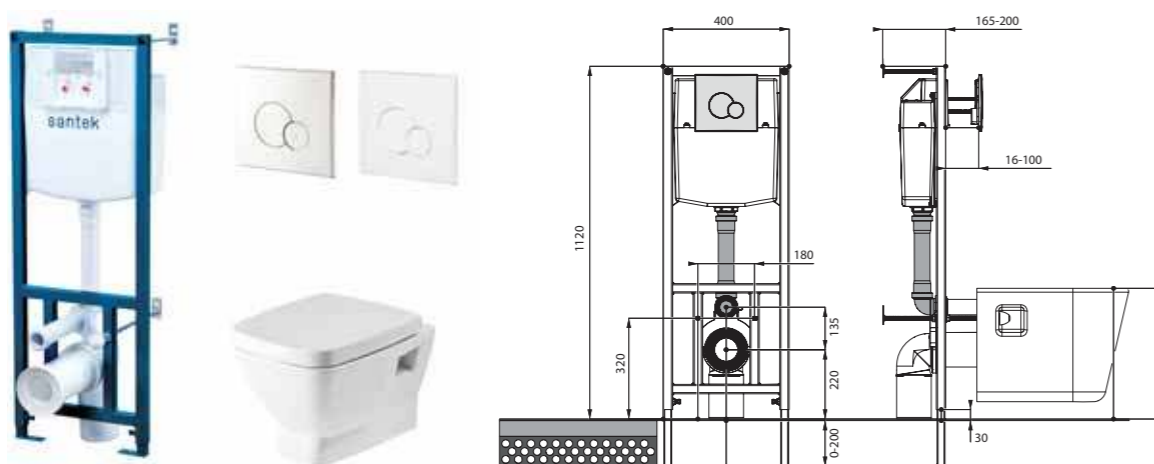

Нео

Артикул	Комплектация
1.WH30.2.463	Пэк Нео (подвесной унитаз с сиденьем, инсталляция, панель белого цвета)
	1.WH30.2.430 чаша унитаза подвесного Нео
	1.WH30.2.479 сиденье Нео с функцией мягкого закрывания и быстрого снятия
1.WH50.1.543	Пэк Нео (подвесной унитаз с сиденьем, инсталляция, панель хром глянец)
	1.WH30.2.430 чаша унитаза подвесного Нео
	1.WH30.2.479 сиденье Нео с функцией мягкого закрывания и быстрого снятия
	1.WH50.1.761 инсталляция для унитаза Бореаль / Нео, панель белого цвета
	1.WH50.1.762 инсталляция для унитаза Бореаль / Нео, панель хром глянец