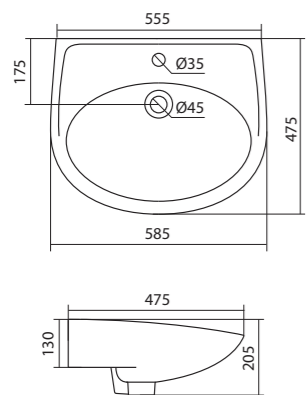

Умывальник Бореаль

1.WH11.0.484	Умывальник Бореаль-60	585x475x205	с отверстием	1.WH11.0.591 Постамент БСК
1.WH11.0.481	Умывальник Бореаль-60	585x475x205	без отверстия	1.WH11.0.591 Постамент БСК
1.WH11.0.591	Постамент БСК			

Унитаз-компакт Бореаль

	габариты, мм			тип монтажа
	длина	высота	ширина	
Унитаз-компакт Бореаль с диагональным выпуском «Антивсплеск»	653	780	370	открытый

Артикул	Комплектация	
1.WH30.1.704	1.WH11.1.553 чаша унитаза Бореаль антивсплеск 1.WH11.0.642 бачок Бореаль 1.WH10.8.693 комплект крепления к полу	1.WH10.7.275 однорежимная арматура 1.WH30.1.949 полипропиленовое сиденье
1.WH30.2.143	1.WH11.1.553 чаша унитаза Бореаль антивсплеск 1.WH11.0.642 бачок Бореаль 1.WH10.8.693 комплект крепления к полу	1.WH50.1.711 двухрежимная арматура 1.WH10.6.915 дюропластовое сиденье
1.WH30.2.146	1.WH11.1.553 чаша унитаза Бореаль антивсплеск 1.WH11.0.642 бачок Бореаль 1.WH10.8.693 комплект крепления к полу	1.WH50.1.711 двухрежимная арматура 1.WH30.2.050 дюропластовое сиденье с функцией мягкого закрывания и быстрого снятия