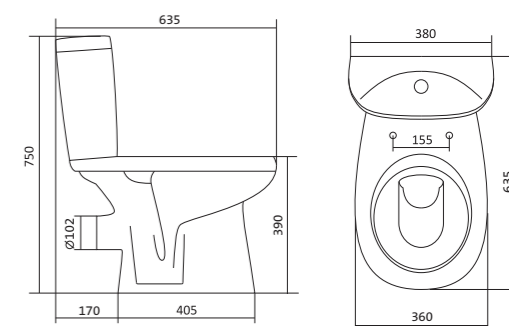

Артикул	Комплектация		
1.WH11.0.035	1.WH11.0.390	чаша унитаза Анимо горизонтальная	1.WH10.7.275 однорежимная арматура
	1.WH11.0.645	бачок Анимо	1.WH30.1.834 полипропиленовое сиденье
	1.WH10.8.693	комплект крепления к полу	
1.WH30.2.132	1.WH11.0.390	чаша унитаза Анимо горизонтальная	1.WH50.1.712 двухрежимная арматура
	1.WH11.0.645	бачок Анимо	1.WH10.6.914 дюропластовое сиденье
	1.WH10.8.693	комплект крепления к полу	
1.WH30.2.135	1.WH11.0.390	чаша унитаза Анимо горизонтальная	1.WH50.1.712 двухрежимная арматура
	1.WH11.0.645	бачок Анимо	1.WH10.6.897 дюропластовое сиденье с функцией мягкого закрывания и быстрого снятия
	1.WH10.8.693	комплект крепления к полу