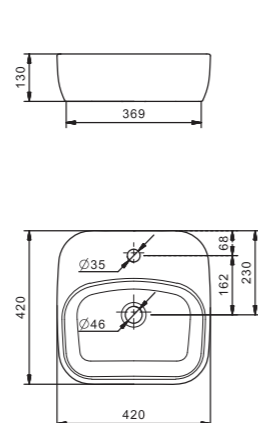

Умывальник Одри 420x420

1.WH50.1.709 Умывальник Одри-42 420x420x130