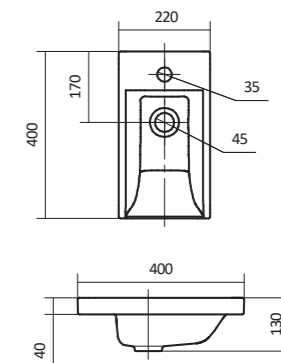

Умывальник Миранда-40

1.WH30.2.500 Умывальник Миранда-40 400x220x130