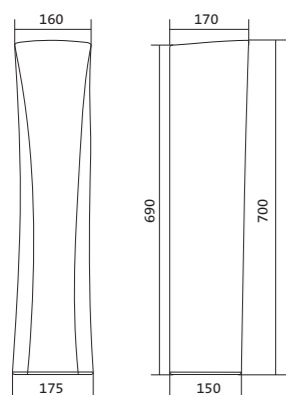

x	y	z	f
500	360	170	148
552	451	198	165
595	488	212	212

Чертеж умывальника Бриз-40