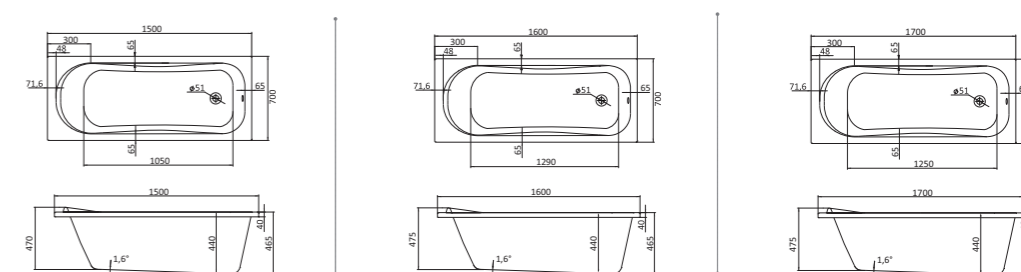

Артикул	Название	Глубина, мм	Объем, л	Комплектация
1.WH30.2.213	Тенерифе 150x70	440	180	1.WH11.2.424 Монтажный комплект 1.WH30.2.498 Фронтальная панель 1.WH20.7.787 Боковая панель, левая 1.WH20.7.788 Боковая панель, правая
1.WH30.2.357	Тенерифе 160x70	440	200	1.WH11.2.425 Монтажный комплект 1.WH30.2.495 Фронтальная панель 1.WH20.7.787 Боковая панель, левая 1.WH20.7.788 Боковая панель, правая
1.WH30.2.207	Тенерифе 170x70	440	220	1.WH11.2.421 Монтажный комплект 1.WH30.2.489 Фронтальная панель 1.WH20.7.787 Боковая панель, левая 1.WH20.7.788 Боковая панель, правая