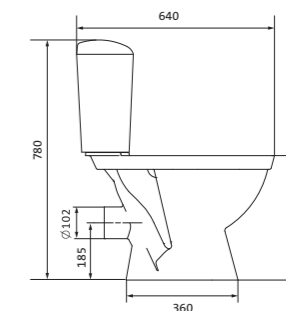

Унитаз-компакт Паллада

	габариты, мм			тип монтажа
	длина	высота	ширина	
Унитаз-компакт Паллада	640	780	370	открытый

Артикул	Комплектация
1.WH30.2.371	1.WH30.2.372 чаша унитаза Паллада 1.WH30.2.373 бачок унитаза Паллада 1.WH10.8.693 комплект крепления к полу 1.WH30.2.382 двухрежимная арматура 1.WH30.2.377 полипропиленовое сиденье
1.WH30.2.376	1.WH30.2.372 чаша унитаза Паллада 1.WH30.2.373 бачок унитаза Паллада 1.WH10.8.693 комплект крепления к полу 1.WH30.2.382 двухрежимная арматура 1.WH30.2.378 дюропластовое сиденье