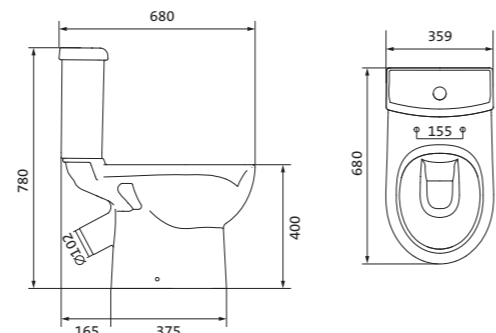

Унитаз-компакт Нео Лайт

габариты, мм тип монтажа

Унитаз-компакт Нео Лайт	габариты, мм			открытый
	длина	высота	ширина	
	646	791	363	

Артикул	Комплектация
1.WH30.2.408	1.WH30.2.469 чаша унитаза Нео Лайт 1.WH30.2.189 бачок Нео 1.WH10.8.693 комплект крепления к полу
1.WH30.2.409	1.WH30.2.469 чаша унитаза Нео Лайт 1.WH30.2.189 бачок Нео 1.WH10.8.693 комплект крепления к полу
1.WH30.2.471	1.WH30.2.469 чаша унитаза Нео Лайт 1.WH30.2.189 бачок Нео 1.WH10.8.693 комплект крепления к полу
	1.WH30.2.299 двухрежимная арматура 1.WH30.2.467 дюропластовое сиденье с функцией быстрого снятия 1.WH30.2.299 двухрежимная арматура 1.WH30.2.466 дюропластовое сиденье с функцией мягкого закрывания и быстрого снятия 1.WH30.2.299 двухрежимная арматура 1.WH30.2.449 тонкое дюропластовое сиденье с функцией мягкого закрывания и быстрого снятия

Унитаз-компакт Юнион

	габариты, мм			тип монтажа
	длина	высота	ширина	
Унитаз-компакт Юнион	680	780	359	скрытый

Артикул	Комплектация
1.WH30.2.420	1.WH30.2.425 чаша унитаза Юнион
	1.WH30.2.426 бачок Юнион
	1.WH30.1.852 комплект крепления к полу
	1.WH30.2.492 двухрежимная арматура
	1.WH50.1.634 тонкое дюропластовое сиденье с функцией мягкого закрывания и быстрого снятия