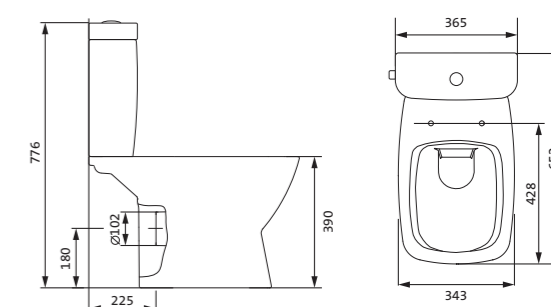

Артикул	Комплектация
1.WH30.2.418	1.WH50.1.604 чаша безободкового унитаза Neo rimless 1.WH30.2.189 бачок Neo 1.WH30.1.852 комплект крепления к полу
	1.WH30.2.299 двухрежимная арматура 1.WH30.2.450 тонкое дюропластовое сиденье с функцией мягкого закрывания и быстрого снятия