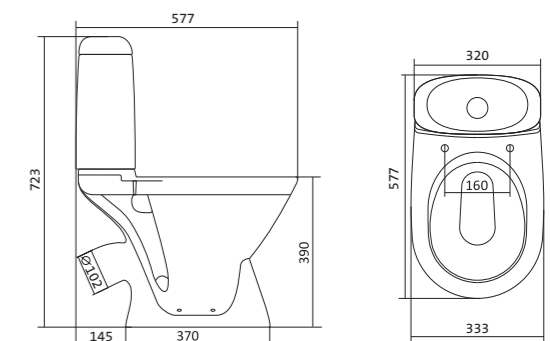

Унитаз-компакт Остин

	габариты, мм			тип монтажа
	длина	высота	ширина	
Унитаз-компакт Остин	650	790	350	скрытый

Артикул	Комплектация
1.WH30.2.419	1.WH30.2.427 чаша унитаза Остин
	1.WH30.2.428 бачок Остин
	1.WH30.1.852 комплект крепления к полу
	1.WH30.2.486 двухрежимная арматура
	1.WH30.2.485 тонкое дюропластовое сиденье с функцией мягкого закрывания и быстрого снятия

Унитаз-компакт Бореаль

	габариты, мм			тип монтажа
	длина	высота	ширина	
Унитаз-компакт Бореаль с диагональным выпуском «Антивсплеск»	653	780	370	открытый

Артикул	Комплектация		
1.WH30.1.704	1.WH11.1.553	чаша унитаза Бореаль антивсплеск	1.WH10.7.275 однорежимная арматура
	1.WH11.0.642	бачок Бореаль	1.WH30.1.949 полипропиленовое сиденье
	1.WH10.8.693	комплект крепления к полу	
1.WH30.2.143	1.WH11.1.553	чаша унитаза Бореаль антивсплеск	1.WH50.1.711 двухрежимная арматура
	1.WH11.0.642	бачок Бореаль	1.WH10.6.915 дюропластовое сиденье
	1.WH10.8.693	комплект крепления к полу	
1.WH30.2.146	1.WH11.1.553	чаша унитаза Бореаль антивсплеск	1.WH50.1.711 двухрежимная арматура
	1.WH11.0.642	бачок Бореаль	1.WH30.2.050 дюропластовое сиденье с функцией мягкого закрывания и быстрого снятия
	1.WH10.8.693	комплект крепления к полу	

Унитаз-компакт Римини

	габариты, мм			тип монтажа
	длина	высота	ширина	
Унитаз-компакт Римини	577	723	333	открытый

Артикул	Комплектация		
1.WH11.1.758	1.WH11.0.427	чаша унитаза Римини	1.WH10.7.275 однорежимная арматура
	1.WH11.0.673	бачок Римини	1.WH30.1.948 полипропиленовое сиденье
	1.WH10.8.693	комплект креплений к полу	
1.WH50.1.523	1.WH11.0.427	чаша унитаза Римини	1.WH30.1.957 двухрежимная арматура
	1.WH11.0.673	бачок Римини	1.WH30.1.948 полипропиленовое сиденье
	1.WH10.8.693	комплект креплений к полу	
1.WH30.2.130	1.WH11.0.427	чаша унитаза Римини	1.WH30.2.451 двухрежимная арматура
	1.WH11.0.673	бачок Римини	1.WH10.6.924 дюропластовое сиденье
	1.WH10.8.693	комплект креплений к полу	