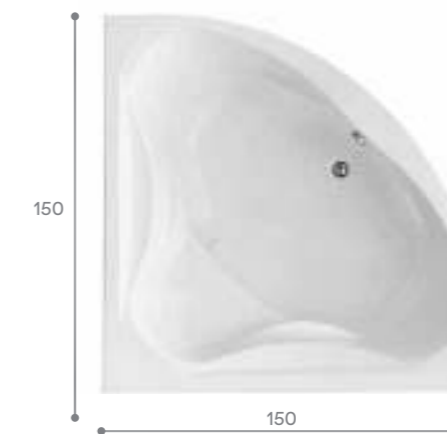

КАРИБЫ

МЕЛВИЛЛ

КАННЫ

САН-ПАУЛУ

Симметричные ванны

Симметричная ванна Карибы 140x140

Артикул	Название	Глубина, мм	Объем, л	Комплектация
1.WH11.1.982	Карибы 140x140	470	320	1.WH11.2.430 Монтажный комплект 1.WH11.2.082 Фронтальная панель