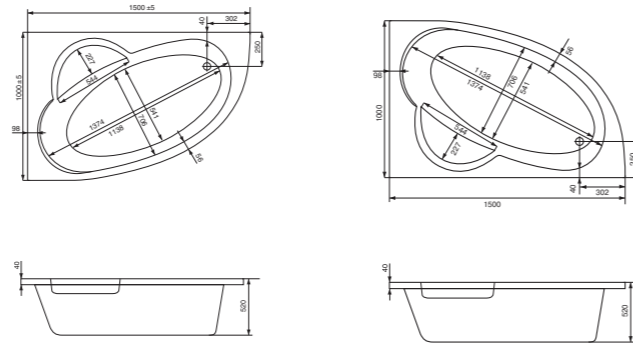

Асимметричная ванна Шри-Ланка 150x100

Артикул	Название	Глубина, мм	Объем, л	Комплектация
1.WH30.2.394	Шри-Ланка 150x100 левосторонняя	520	280	1.WH30.2.396 Монтажный комплект 1.WH50.1.655 Фронтальная панель
1.WH30.2.395	Шри-Ланка 150x100 правосторонняя	520	280	1.WH30.2.396 Монтажный комплект 1.WH50.1.656 Фронтальная панель