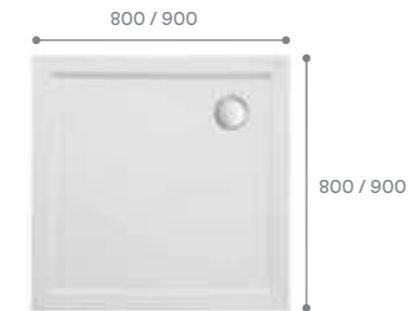

Душевые ПОДДОНЫ

Надежность и лаконичность

Душевые поддоны — новая товарная категория в ассортименте Santek, которая за короткое время успела завоевать популярность потребителей. Выполнены из 100% литьевого акрила. Лаконичные современные формы, продуманная высота и функциональность отвечают запросам современного жилья. Мы позаботились, чтобы все необходимое для установки было в одной коробке! Ножки, регулируемые по высоте, и надежный сифон поставляются в комплекте с поддоном.

ПАЛЕРМО