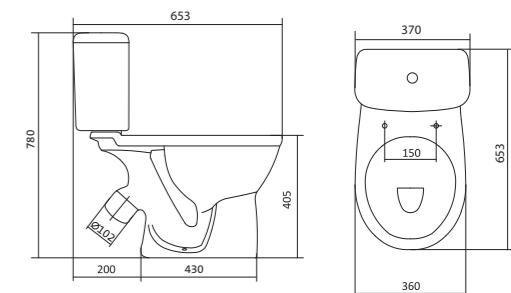

Унитаз-компакт Бореаль

	габариты, мм			тип монтажа
	длина	высота	ширина	
Унитаз-компакт Бореаль с диагональным выпуском «Антивсплеск»	653	780	370	открытый