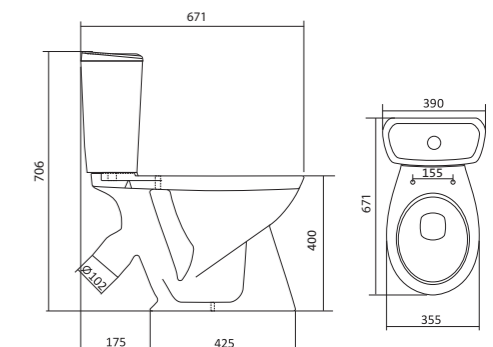

Унитаз-компакт Бриз

	габариты, мм			тип монтажа
	длина	высота	ширина	
Унитаз-компакт Бриз	671	706	390	открытый

Артикул	Комплектация		
1.WH20.2.569	1.WH11.0.384	чаша унитаза Бриз	1.WH10.6.823 однорежимная арматура
	1.WH11.0.639	бачок Бриз	1.WH30.1.947 полипропиленовое сиденье
	1.WH10.8.693	комплект крепления к полу	
1.WH30.2.138	1.WH11.0.384	чаша унитаза Бриз	1.WH30.2.105 двухрежимная арматура
	1.WH11.0.639	бачок Бриз	1.WH10.6.901 дюропластовое сиденье
	1.WH10.8.693	комплект крепления к полу