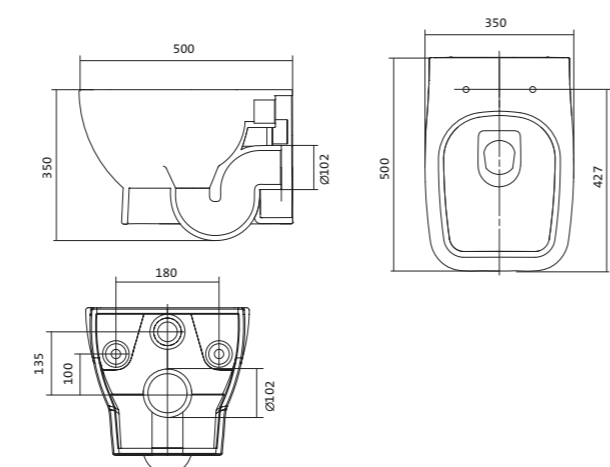

Унитаз подвесной Neо

габариты, мм

длина   высота   ширина

Унитаз подвесной Neо

500   350   350

Артикул	Комплектация		
1.WH30.2.423	1.WH30.2.430	чаша унитаза подвесного Neо	1.WH30.2.479 дюропластовое сиденье с функцией мягкого закрывания и быстрого снятия
1.WH30.2.410	1.WH30.2.430	чаша унитаза подвесного Neо	1.WH30.2.480 дюропластовое сиденье с функцией быстрого снятия