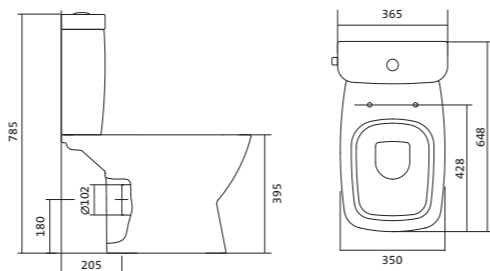

Артикул	Комплектация	
1.WH30.2.187	1.WH30.2.188 чаша унитаза Нео	1.WH30.2.299 двухрежимная арматура
	1.WH30.2.189 бачок Нео	1.WH30.2.192 дюропластовое сиденье
	1.WH30.1.852 комплект крепления к полу	
1.WH30.2.194	1.WH30.2.188 чаша унитаза Нео	1.WH30.2.299 двухрежимная арматура
	1.WH30.2.189 бачок Нео	1.WH30.2.193 дюропластовое сиденье с функцией мягкого закрывания и быстрого снятия
	1.WH30.1.852 комплект крепления к полу	
1.WH30.2.470	1.WH30.2.188 чаша унитаза Нео	1.WH30.2.299 двухрежимная арматура
	1.WH30.2.189 бачок Нео	1.WH30.2.450 тонкое дюропластовое сиденье с функцией мягкого закрывания и быстрого снятия
	1.WH30.1.852 комплект крепления к полу