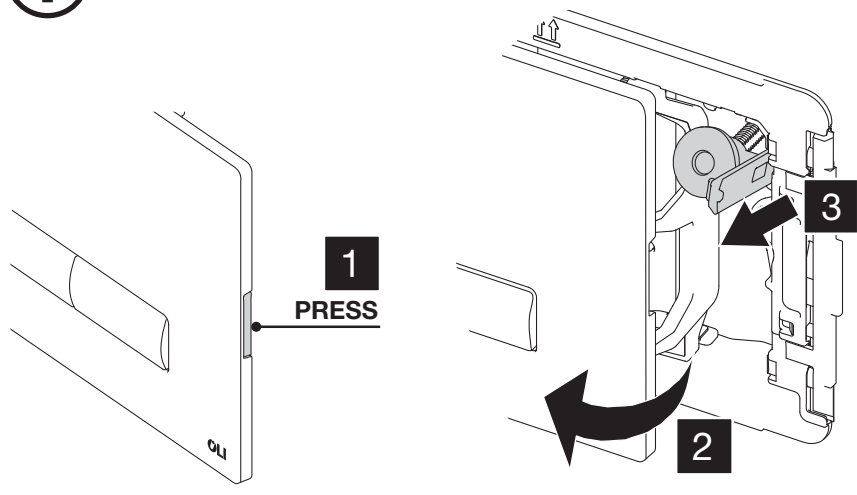

## OLI 120 PLUS

**i** OLLipure®

OLLpure®

	✓ 150cp < VISCOSITY < 300cp (20°C)
✗	Chlorine

OLLpure®

✓			
✗			