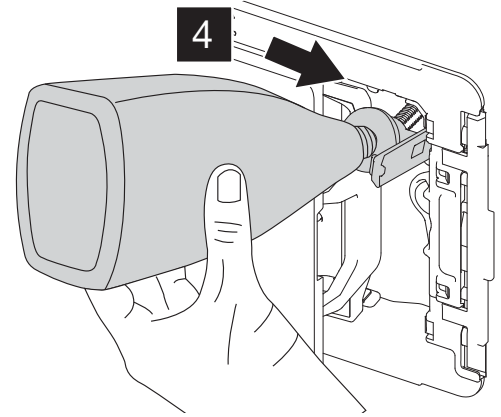

## OLI 120 PLUS

**i** OLLipure®

OLLpure®

	✓ 150cp < VISCOSITY < 300cp (20°C)
✗	Chlorine

OLLpure®

✓			
✗			