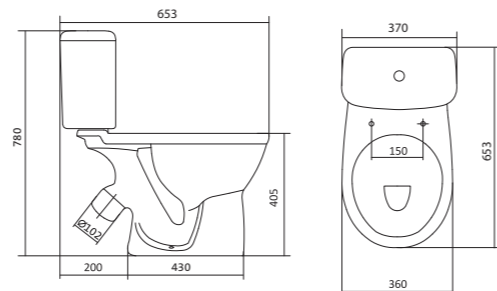

## Унитаз-компакт Остин

	габариты, мм			тип монтажа
	длина	высота	ширина	
Унитаз-компакт Остин	650	790	350	скрытый

Артикул	Комплектация		
1.WH30.2.419	1.WH30.2.427	чаша унитаза Остин	1.WH30.2.486 двухрежимная арматура
	1.WH30.2.428	бачок Остин	1.WH30.2.485 тонкое дюропластовое сиденье с функцией мягкого закрывания и быстрого снятия
	1.WH30.1.852	комплект крепления к полу	

## Унитаз-компакт Бореаль

	габариты, мм			тип монтажа
	длина	высота	ширина	
Унитаз-компакт Бореаль с диагональным выпуском «Антивсплеск»	653	780	370	открытый

Артикул	Комплектация		
1.WH30.1.704	1.WH11.1.553	чаша унитаза Бореаль антивсплеск	1.WH10.7.275 однорежимная арматура
	1.WH11.0.642	бачок Бореаль	1.WH30.1.949 полипропиленовое сиденье
	1.WH10.8.693	комплект крепления к полу	
1.WH30.2.143	1.WH11.1.553	чаша унитаза Бореаль антивсплеск	1.WH50.1.711 двухрежимная арматура
	1.WH11.0.642	бачок Бореаль	1.WH10.6.915 дюропластовое сиденье
	1.WH10.8.693	комплект крепления к полу	
1.WH30.2.146	1.WH11.1.553	чаша унитаза Бореаль антивсплеск	1.WH50.1.711 двухрежимная арматура
	1.WH11.0.642	бачок Бореаль	1.WH30.2.050 дюропластовое сиденье с функцией мягкого закрывания и быстрого снятия
	1.WH10.8.693	комплект крепления к полу	