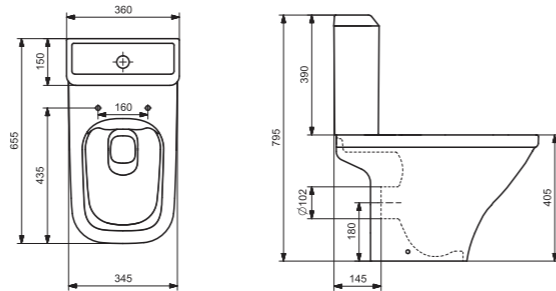

## Унитаз-компакт безободковый Лайн rimless

	габариты, мм			тип монтажа
	длина	высота	ширина	
Унитаз-компакт безободковый Лайн rimless	650	795	360	скрытый

Артикул	Комплектация
1.WH50.1.573	1.WH50.1.579 чаша безободкового унитаза Лайн rimless 1.WH50.1.580 бачок Лайн 1.WH30.1.852 комплект крепления к полу
	1.WH30.2.299 двухрежимная арматура 1.WH50.1.622 тонкое дюропластовое сиденье с функцией мягкого закрывания и быстрого снятия