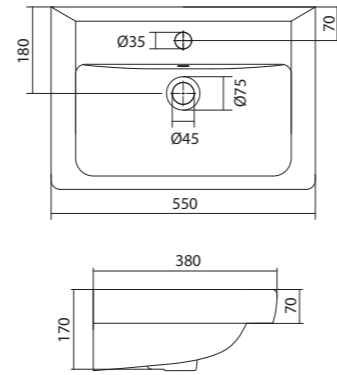

Умывальник Тигода мини-55

1.WH30.2.127 Умывальник Тигода мини-55 550x380x170