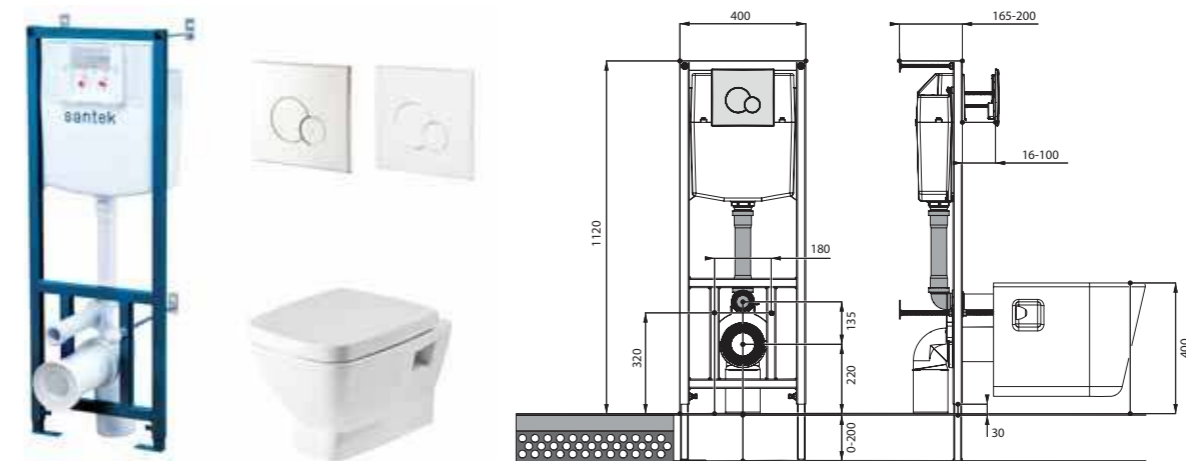

Готовое решение Neо

Артикул	Комплектация	Комплектация	
1.WH30.2.463	Пэк Neо (подвесной унитаз с сиденьем, инсталляция, панель белого цвета)	1.WH30.2.430	чаша унитаза подвесного Neо
		1.WH30.2.479	сиденье Neо с функцией мягкого закрывания и быстрого снятия
		1.WH50.1.761	инсталляция для унитаза Бореаль / Neо, панель белого цвета
1.WH50.1.543	Пэк Neо (подвесной унитаз с сиденьем, инсталляция, панель хром глянец)	1.WH30.2.430	чаша унитаза подвесного Neо
		1.WH30.2.479	сиденье Neо с функцией мягкого закрывания и быстрого снятия
		1.WH50.1.762	инсталляция для унитаза Бореаль / Neо, панель хром глянец