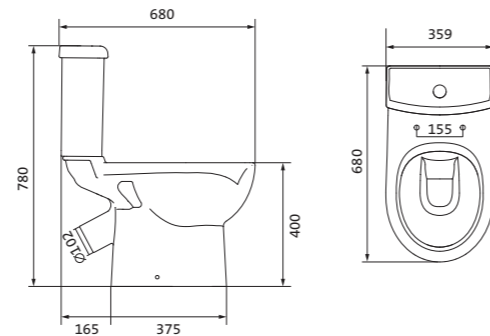

## Унитаз-компакт Нео Лайт

габариты, мм тип монтажа

	длина	высота	ширина	
Унитаз-компакт Нео Лайт	646	791	363	открытый

Артикул	Комплектация
1.WH30.2.408	1.WH30.2.469 чаша унитаза Нео Лайт 1.WH30.2.189 бачок Нео 1.WH10.8.693 комплект крепления к полу
1.WH30.2.409	1.WH30.2.469 чаша унитаза Нео Лайт 1.WH30.2.189 бачок Нео 1.WH10.8.693 комплект крепления к полу
1.WH30.2.471	1.WH30.2.469 чаша унитаза Нео Лайт 1.WH30.2.189 бачок Нео 1.WH10.8.693 комплект крепления к полу
	1.WH30.2.299 двухрежимная арматура 1.WH30.2.467 дюропластовое сиденье с функцией быстрого снятия 1.WH30.2.299 двухрежимная арматура 1.WH30.2.466 дюропластовое сиденье с функцией мягкого закрывания и быстрого снятия 1.WH30.2.299 двухрежимная арматура 1.WH30.2.449 тонкое дюропластовое сиденье с функцией мягкого закрывания и быстрого снятия

## Унитаз-компакт Юнион

	габариты, мм			тип монтажа
	длина	высота	ширина	
Унитаз-компакт Юнион	680	780	359	скрытый

Артикул	Комплектация		
1.WH30.2.420	1.WH30.2.425	чаша унитаза Юнион	1.WH30.2.492 двухрежимная арматура
	1.WH30.2.426	бачок Юнион	1.WH50.1.634 тонкое дюропластовое сиденье с функцией мягкого закрывания и быстрого снятия
	1.WH30.1.852	комплект крепления к полу	