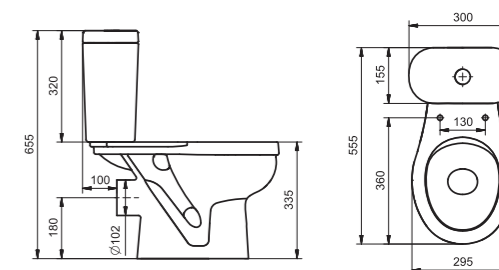

Артикул	Комплектация
1.WH50.1.741	1.WH50.1.742 чаша унитаза Каспер
	1.WH50.1.743 бачок с крышкой Каспер
	1.WH10.8.693 комплект крепления к полу
	1.WH50.1.745 однорежимная арматура
	1.WH50.1.765 полипропиленовое сиденье