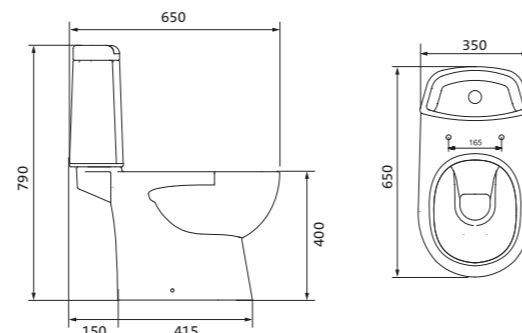

## Унитаз-компакт Юнион

	габариты, мм			тип монтажа
	длина	высота	ширина	
Унитаз-компакт Юнион	680	780	359	скрытый

Артикул	Комплектация		
1.WH30.2.420	1.WH30.2.425	чаша унитаза Юнион	1.WH30.2.492 двухрежимная арматура
	1.WH30.2.426	бачок Юнион	1.WH50.1.634 тонкое дюропластовое сиденье с функцией мягкого закрывания и быстрого снятия
	1.WH30.1.852	комплект крепления к полу	

## Унитаз-компакт Уно

	габариты, мм			тип монтажа
	длина	высота	ширина	
Унитаз-компакт Уно	648	765	355	открытый

Артикул	Комплектация		
1.WH50.1.613	1.WH50.1.614	чаша унитаза Уно	1.WH30.2.104 двухрежимная арматура
	1.WH30.1.856	бачок Уно	1.WH50.1.618 полипропиленовое сиденье с функцией мягкого закрывания
	1.WH10.8.693	комплект крепления к полу	

## Унитаз-компакт Остин

	габариты, мм			тип монтажа
	длина	высота	ширина	
Унитаз-компакт Остин	650	790	350	скрытый

Артикул	Комплектация		
1.WH30.2.419	1.WH30.2.427	чаша унитаза Остин	1.WH30.2.486 двухрежимная арматура
	1.WH30.2.428	бачок Остин	1.WH30.2.485 тонкое дюропластовое сиденье с функцией мягкого закрывания и быстрого снятия
	1.WH30.1.852	комплект крепления к полу	