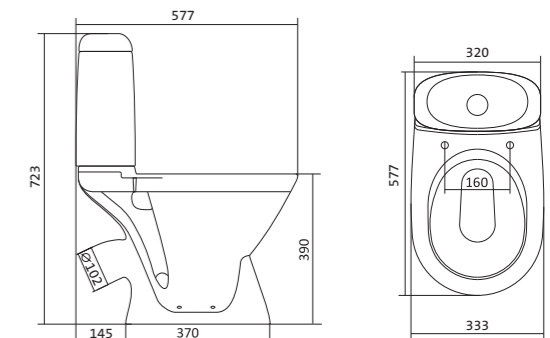

## Унитаз-компакт Остин

	габариты, мм			тип монтажа
	длина	высота	ширина	
Унитаз-компакт Остин	650	790	350	скрытый

Артикул	Комплектация		
1.WH30.2.419	1.WH30.2.427	чаша унитаза Остин	1.WH30.2.486 двухрежимная арматура
	1.WH30.2.428	бачок Остин	1.WH30.2.485 тонкое дюропластовое сиденье с функцией мягкого закрывания и быстрого снятия
	1.WH30.1.852	комплект крепления к полу	

## Унитаз-компакт Бореаль

	габариты, мм			тип монтажа
	длина	высота	ширина	
Унитаз-компакт Бореаль с диагональным выпуском «Антивсплеск»	653	780	370	открытый

Артикул	Комплектация		
1.WH30.1.704	1.WH11.1.553	чаша унитаза Бореаль антивсплеск	1.WH10.7.275 однорежимная арматура
	1.WH11.0.642	бачок Бореаль	1.WH30.1.949 полипропиленовое сиденье
	1.WH10.8.693	комплект крепления к полу	
1.WH30.2.143	1.WH11.1.553	чаша унитаза Бореаль антивсплеск	1.WH50.1.711 двухрежимная арматура
	1.WH11.0.642	бачок Бореаль	1.WH10.6.915 дюропластовое сиденье
	1.WH10.8.693	комплект крепления к полу	
1.WH30.2.146	1.WH11.1.553	чаша унитаза Бореаль антивсплеск	1.WH50.1.711 двухрежимная арматура
	1.WH11.0.642	бачок Бореаль	1.WH30.2.050 дюропластовое сиденье с функцией мягкого закрывания и быстрого снятия
	1.WH10.8.693	комплект крепления к полу	

## Унитаз-компакт Римини

	габариты, мм			тип монтажа
	длина	высота	ширина	
Унитаз-компакт Римини	577	723	333	открытый

Артикул	Комплектация		
1.WH11.1.758	1.WH11.0.427	чаша унитаза Римини	1.WH10.7.275 однорежимная арматура
	1.WH11.0.673	бачок Римини	1.WH30.1.948 полипропиленовое сиденье
	1.WH10.8.693	комплект креплений к полу	
1.WH50.1.523	1.WH11.0.427	чаша унитаза Римини	1.WH30.1.957 двухрежимная арматура
	1.WH11.0.673	бачок Римини	1.WH30.1.948 полипропиленовое сиденье
	1.WH10.8.693	комплект креплений к полу	
1.WH30.2.130	1.WH11.0.427	чаша унитаза Римини	1.WH30.2.451 двухрежимная арматура
	1.WH11.0.673	бачок Римини	1.WH10.6.924 дюропластовое сиденье
	1.WH10.8.693	комплект креплений к полу	