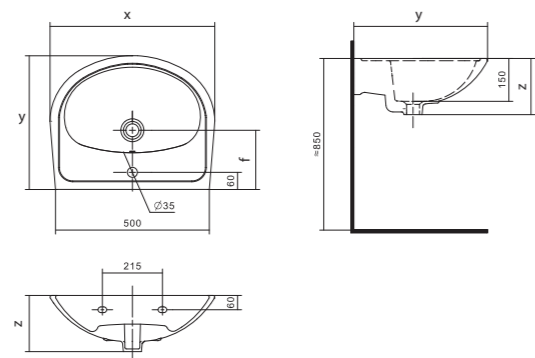

Чертеж умывальников Анимо-50, Анимо-55, Анимо-60

x	y	z	f
500	392	190	170
550	440	205	200
585	475	202	200