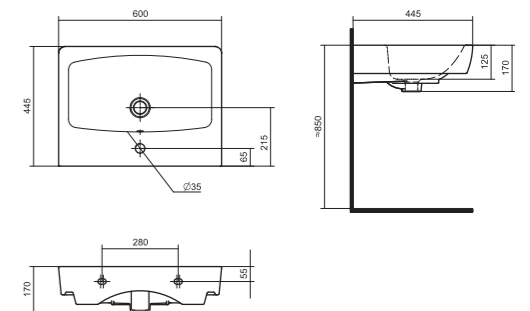

Умывальник Нео-60

1.WH30.2.186 Умывальник Нео-60 600x445x170