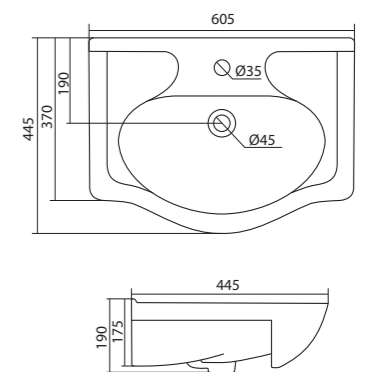

Умывальник Селигер-60

1.WH11.0.268 Умывальник Селигер-60 605x445x190