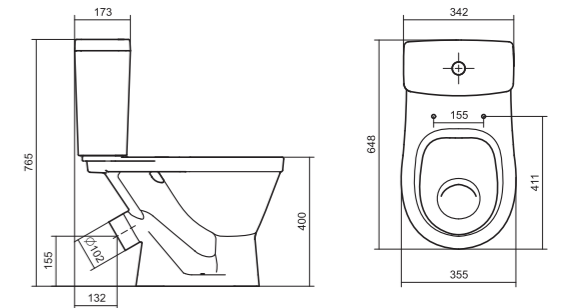

Унитаз-компакт Уно

	габариты, мм			тип монтажа
	длина	высота	ширина	
Унитаз-компакт Уно	648	765	355	открытый