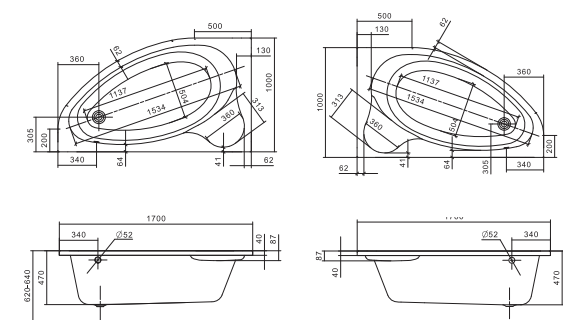

Асимметричная ванна Эдера 170x100

Артикул	Название	Глубина, мм	Объем, л	Комплектация
1.WH50.1.662	Эдера 170x100 левосторонняя	470	255	1.WH50.1.666 Монтажный комплект 1.WH50.1.664 Фронтальная панель
1.WH50.1.663	Эдера 170x100 правосторонняя	470	255	1.WH50.1.666 Монтажный комплект 1.WH50.1.664 Фронтальная панель