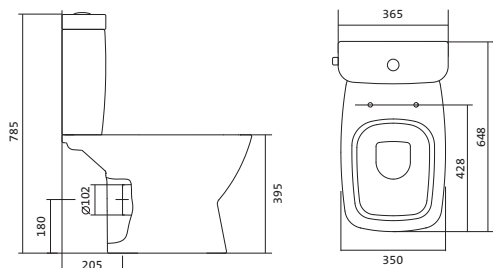

Артикул	Комплектация	
1.WH30.2.187	1.WH30.2.188 чаша унитаза Нео	1.WH30.2.299 двухрежимная арматура
	1.WH30.2.189 бачок Нео	1.WH30.2.192 дюропластовое сиденье
	1.WH30.1.852 комплект крепления к полу	
1.WH30.2.194	1.WH30.2.188 чаша унитаза Нео	1.WH30.2.299 двухрежимная арматура
	1.WH30.2.189 бачок Нео	1.WH30.2.193 дюропластовое сиденье с функцией мягкого закрывания и быстрого снятия
	1.WH30.1.852 комплект крепления к полу	
1.WH30.2.470	1.WH30.2.188 чаша унитаза Нео	1.WH30.2.299 двухрежимная арматура
	1.WH30.2.189 бачок Нео	1.WH30.2.450 тонкое дюропластовое сиденье с функцией мягкого закрывания и быстрого снятия
	1.WH30.1.852 комплект крепления к полу