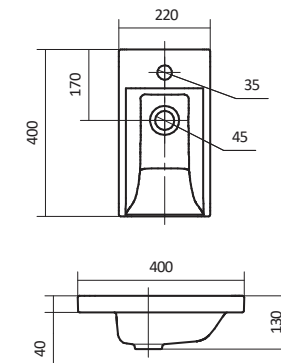

Умывальник Миранда-40

1.WH30.2.500 Умывальник Миранда-40 400x220x130