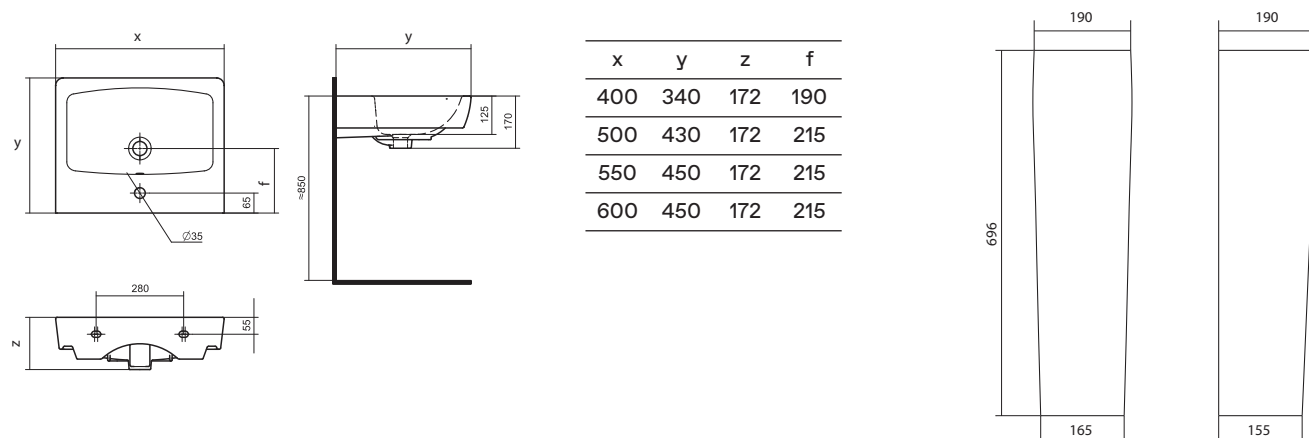

1.WH30.2.183	Умывальник Нео-40	400x340x172	с отверстием	
1.WH30.2.184	Умывальник Нео-50	500x430x172	с отверстием	1.WH30.2.182 Постамент Нео
1.WH30.2.185	Умывальник Нео-55	550x450x172	с отверстием	1.WH30.2.182 Постамент Нео
1.WH30.2.186	Умывальник Нео-60	600x450x172	с отверстием	1.WH30.2.182 Постамент Нео
1.WH30.2.182	Постамент Нео