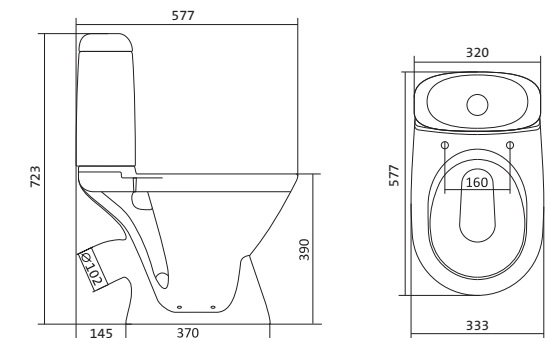

Унитаз-компакт Остин

	габариты, мм			тип монтажа
	длина	высота	ширина	
Унитаз-компакт Остин	650	790	350	скрытый

Артикул	Комплектация
1.WH30.2.419	1.WH30.2.427 чаша унитаза Остин
	1.WH30.2.428 бачок Остин
	1.WH30.1.852 комплект крепления к полу
	1.WH30.2.486 двухрежимная арматура
	1.WH30.2.485 тонкое дюропластовое сиденье с функцией мягкого закрывания и быстрого снятия

Унитаз-компакт Бореаль

	габариты, мм			тип монтажа
	длина	высота	ширина	
Унитаз-компакт Бореаль с диагональным выпуском «Антивсплеск»	653	780	370	открытый

Артикул	Комплектация		
1.WH30.1.704	1.WH11.1.553	чаша унитаза Бореаль антивсплеск	1.WH10.7.275 однорежимная арматура
	1.WH11.0.642	бачок Бореаль	1.WH30.1.949 полипропиленовое сиденье
	1.WH10.8.693	комплект крепления к полу	
1.WH30.2.143	1.WH11.1.553	чаша унитаза Бореаль антивсплеск	1.WH50.1.711 двухрежимная арматура
	1.WH11.0.642	бачок Бореаль	1.WH10.6.915 дюропластовое сиденье
	1.WH10.8.693	комплект крепления к полу	
1.WH30.2.146	1.WH11.1.553	чаша унитаза Бореаль антивсплеск	1.WH50.1.711 двухрежимная арматура
	1.WH11.0.642	бачок Бореаль	1.WH30.2.050 дюропластовое сиденье с функцией мягкого закрывания и быстрого снятия
	1.WH10.8.693	комплект крепления к полу	

Унитаз-компакт Римини

	габариты, мм			тип монтажа
	длина	высота	ширина	
Унитаз-компакт Римини	577	723	333	открытый

Артикул	Комплектация		
1.WH11.1.758	1.WH11.0.427	чаша унитаза Римини	1.WH10.7.275 однорежимная арматура
	1.WH11.0.673	бачок Римини	1.WH30.1.948 полипропиленовое сиденье
	1.WH10.8.693	комплект креплений к полу	
1.WH50.1.523	1.WH11.0.427	чаша унитаза Римини	1.WH30.1.957 двухрежимная арматура
	1.WH11.0.673	бачок Римини	1.WH30.1.948 полипропиленовое сиденье
	1.WH10.8.693	комплект креплений к полу	
1.WH30.2.130	1.WH11.0.427	чаша унитаза Римини	1.WH30.2.451 двухрежимная арматура
	1.WH11.0.673	бачок Римини	1.WH10.6.924 дюропластовое сиденье
	1.WH10.8.693	комплект креплений к полу	