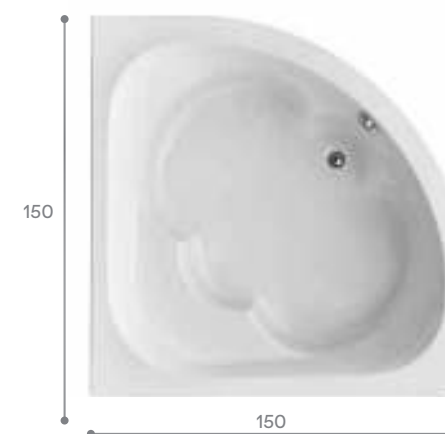

Индивидуальность

Угловая ванна поможет придать вашей ванной комнате индивидуальность. Симметричные модели подойдут для просторных помещений. Такие размеры позволяют чувствовать себя очень комфортно, даже если вы принимаете ее вдвоем. Элегантность и эргономичность ванн Santek позволяют говорить о процессе принятия ванны, как об истинном удовольствии, доступном широкому кругу потребителей.

КАННЫ

Симметричные ванны