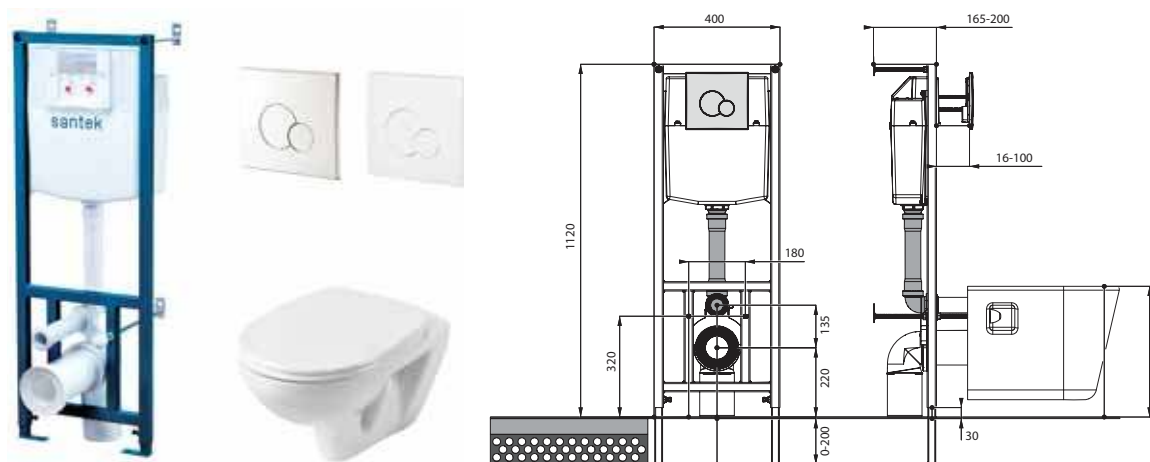

Бореаль

Артикул	Комплектация
1.WH30.2.464	Пэк Бореаль (подвесной унитаз с сиденьем, инсталляция, панель белого цвета)
	1.WH30.2.253 чаша унитаза подвесного Бореаль
	1.WH50.1.688 тонкое сиденье Бореаль с функцией мягкого закрывания и быстрого снятия
1.WH50.1.544	Пэк Бореаль (подвесной унитаз с сиденьем, инсталляция, панель хром глянец)
	1.WH30.2.253 чаша унитаза подвесного Бореаль
	1.WH50.1.688 тонкое сиденье Бореаль с функцией мягкого закрывания и быстрого снятия
	1.WH50.1.761 инсталляция для унитаза Бореаль / Нео, панель хром глянец
	1.WH50.1.762 инсталляция для унитаза Бореаль / Нео, панель хром глянец