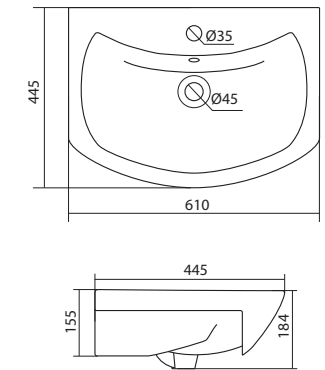

Умывальник Балтика-60

1.WH11.0.246 Умывальник Балтика-60 610x445x184