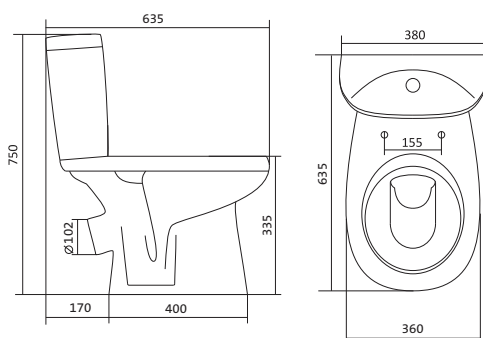

Унитаз-компакт Римини

	габариты, мм			тип монтажа
	длина	высота	ширина	
Унитаз-компакт Римини	577	723	333	открытый

Артикул	Комплектация		
1.WH11.1.758	1.WH11.0.427	чаша унитаза Римини	1.WH10.7.275 однорежимная арматура
	1.WH11.0.673	бачок Римини	1.WH30.1.948 полипропиленовое сиденье
	1.WH10.8.693	комплект креплений к полу	
1.WH50.1.523	1.WH11.0.427	чаша унитаза Римини	1.WH30.1.957 двухрежимная арматура
	1.WH11.0.673	бачок Римини	1.WH30.1.948 полипропиленовое сиденье
	1.WH10.8.693	комплект креплений к полу	
1.WH30.2.130	1.WH11.0.427	чаша унитаза Римини	1.WH30.2.451 двухрежимная арматура
	1.WH11.0.673	бачок Римини	1.WH10.6.924 дюропластовое сиденье
	1.WH10.8.693	комплект креплений к полу	

Унитаз-компакт Анимо

	габариты, мм			тип монтажа
	длина	высота	ширина	
Унитаз-компакт Анимо с диагональным выпуском	635	750	380	открытый

Артикул	Комплектация		
1.WH11.0.032	1.WH11.0.393	чаша унитаза Анимо диагональная	1.WH10.7.275 однорежимная арматура
	1.WH11.0.645	бачок Анимо	1.WH30.1.834 полипропиленовое сиденье
	1.WH10.8.693	комплект крепления к полу	
1.WH30.2.134	1.WH11.0.393	чаша унитаза Анимо диагональная	1.WH50.1.712 двухрежимная арматура
	1.WH11.0.645	бачок Анимо	1.WH10.6.914 дюропластовое сиденье
	1.WH10.8.693	комплект крепления к полу	
1.WH30.2.137	1.WH11.0.393	чаша унитаза Анимо диагональная	1.WH50.1.712 двухрежимная арматура
	1.WH11.0.645	бачок Анимо	1.WH10.6.897 дюропластовое сиденье с функцией мягкого закрывания и быстрого снятия
	1.WH10.8.693	комплект крепления к полу	