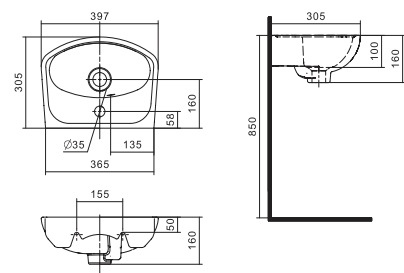

Чертеж умывальника Анимо-40

Чертеж умывальников Анимо-50, Анимо-55, Анимо-60

x	y	z	f
500	392	190	170
550	440	205	200
585	475	202	200

Унитаз-компакт Анимо

	габариты, мм			тип монтажа
	длина	высота	ширина	
Унитаз-компакт Анимо с диагональным выпуском	635	750	380	открытый