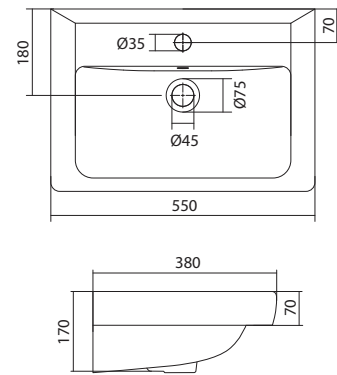

Умывальник Балтика-55

1.WH50.1.702 Умывальник Балтика-55 550x430x185

Умывальник Нео-55

1.WH30.2.185 Умывальник Нео-55 550x450x170

Умывальник Тигода мини-55

1.WH30.2.127 Умывальник Тигода мини-55 550x380x170