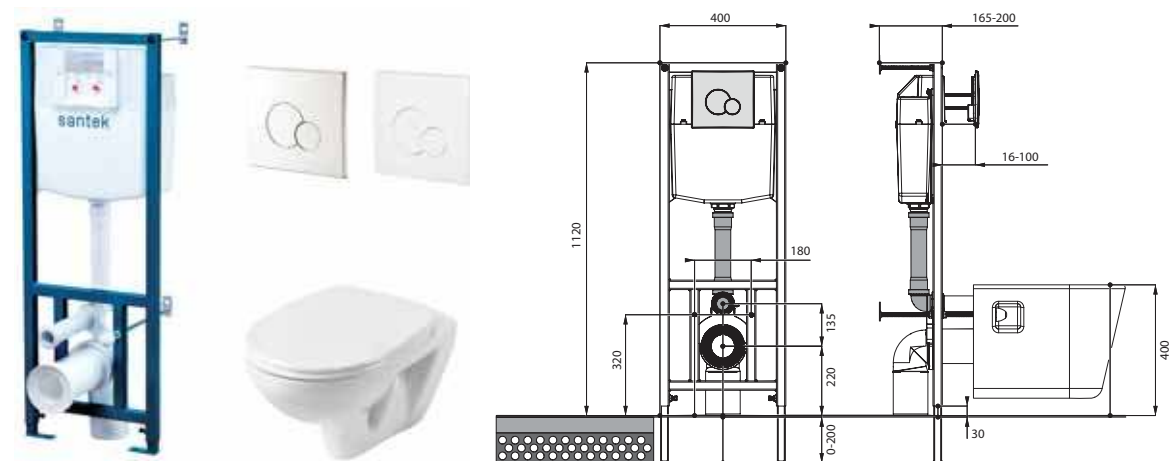

Готовое решение Бореаль

Артикул	Комплектация	Артикул	Комплектация
1.WH30.2.464	Пэк Бореаль (подвесной унитаз с сиденьем, инсталляция, панель белого цвета)	1.WH30.2.253	чаша унитаза подвесного Бореаль
		1.WH50.1.688	сиденье Бореаль с функцией мягкого закрывания и быстрого снятия
		1.WH50.1.761	инсталляция для унитаза Бореаль / Нео, панель белого цвета
1.WH50.1.544	Пэк Бореаль (подвесной унитаз с сиденьем, инсталляция, панель хром глянец)	1.WH30.2.253	чаша унитаза подвесного Бореаль
		1.WH50.1.688	сиденье Бореаль с функцией мягкого закрывания и быстрого снятия
		1.WH50.1.762	инсталляция для унитаза Бореаль / Нео, панель хром глянец