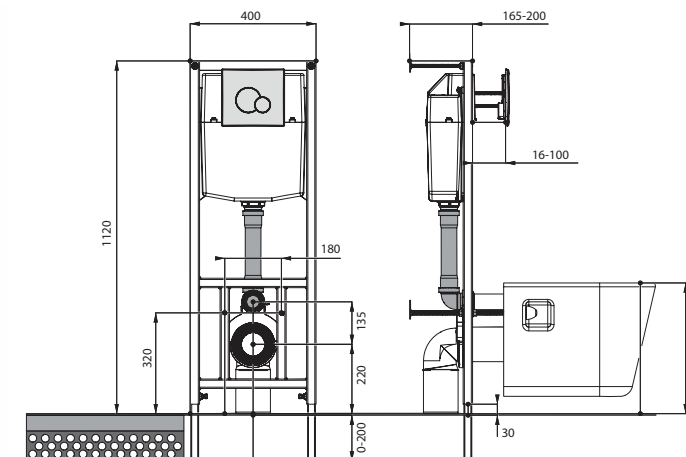

Готовое решение Neо

Артикул	Комплектация	Комплектация	
1.WH30.2.463	Пэк Neо (подвесной унитаз с сиденьем, инсталляция, панель белого цвета)	1.WH30.2.430	чаша унитаза подвесного Neо
		1.WH30.2.479	сиденье Neо с функцией мягкого закрывания и быстрого снятия
		1.WH50.1.761	инсталляция для унитаза Бореаль / Neо, панель белого цвета
1.WH50.1.543	Пэк Neо (подвесной унитаз с сиденьем, инсталляция, панель хром глянец)	1.WH30.2.430	чаша унитаза подвесного Neо
		1.WH30.2.479	сиденье Neо с функцией мягкого закрывания и быстрого снятия
		1.WH50.1.762	инсталляция для унитаза Бореаль / Neо, панель хром глянец