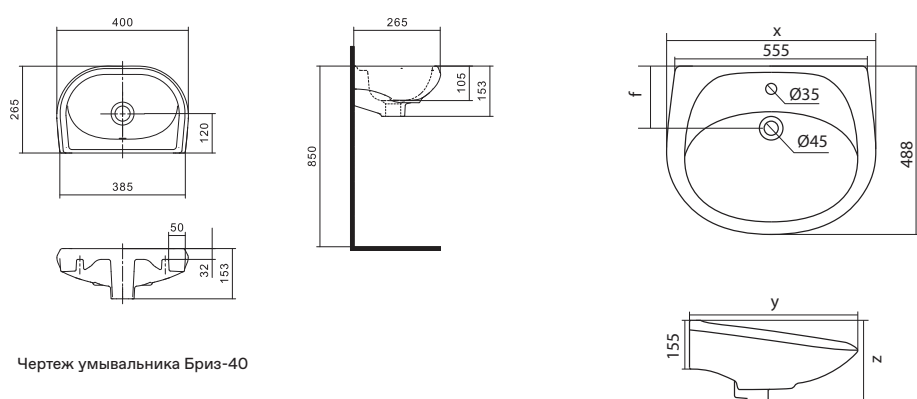

Чертеж умывальника Анимо-40

Чертеж умывальников Анимо-50, Анимо-55, Анимо-60

x	y	z	f
500	392	190	170
550	440	205	200
585	475	202	200

Умывальник Бриз

1.WH11.0.442	Умывальник Бриз-40	400x265x153	левое отверстие	
1.WH11.0.445	Умывальник Бриз-40	400x265x153	правое отверстие	
1.WH11.0.439	Умывальник Бриз-40	400x265x153	без отверстия	
1.WH11.0.451	Умывальник Бриз-50	500x360x170	с отверстием	1.WH11.0.595 Постамент БИЦ
1.WH11.0.448	Умывальник Бриз-50	500x360x170	без отверстия	1.WH11.0.595 Постамент БИЦ
1.WH11.0.460	Умывальник Бриз-55	552x451x198	с отверстием	1.WH11.0.595 Постамент БИЦ
1.WH11.0.457	Умывальник Бриз-55	552x451x198	без отверстия	1.WH11.0.595 Постамент БИЦ
1.WH11.0.466	Умывальник Бриз-60	595x488x212	с отверстием	1.WH11.0.595 Постамент БИЦ
1.WH11.0.463	Умывальник Бриз-60	595x488x212	без отверстия	1.WH11.0.595 Постамент БИЦ
1.WH11.0.595	Постамент БИЦ			