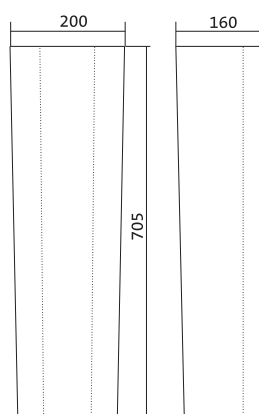

Умывальник Бореаль

1.WH11.0.484	Умывальник Бореаль-60	585x475x205	с отверстием	1.WH11.0.591 Постамент БСК
1.WH11.0.481	Умывальник Бореаль-60	585x475x205	без отверстия	1.WH11.0.591 Постамент БСК
1.WH11.0.591	Постамент БСК			

Унитаз-компакт Бореаль

	габариты, мм			тип монтажа
	длина	высота	ширина	
Унитаз-компакт Бореаль с диагональным выпуском «Антивсплеск»	653	780	370	открытый

Артикул	Комплектация	
1.WH30.1.704	1.WH11.1.553 чаша унитаза Бореаль антивсплеск 1.WH11.0.642 бачок Бореаль 1.WH10.8.693 комплект крепления к полу	1.WH10.7.275 однорежимная арматура 1.WH30.1.949 полипропиленовое сиденье
1.WH30.2.143	1.WH11.1.553 чаша унитаза Бореаль антивсплеск 1.WH11.0.642 бачок Бореаль 1.WH10.8.693 комплект крепления к полу	1.WH50.1.711 двухрежимная арматура 1.WH10.6.915 дюропластовое сиденье
1.WH30.2.146	1.WH11.1.553 чаша унитаза Бореаль антивсплеск 1.WH11.0.642 бачок Бореаль 1.WH10.8.693 комплект крепления к полу	1.WH50.1.711 двухрежимная арматура 1.WH30.2.050 дюропластовое сиденье с функцией мягкого закрывания и быстрого снятия