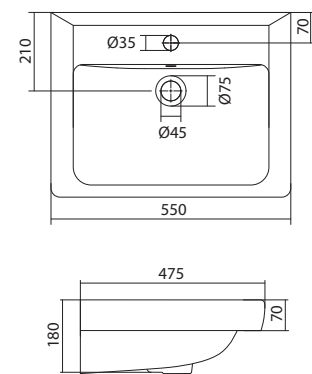

Умывальник Тигода-55

1.WH30.2.126 Умывальник Тигода-55 550x475x180