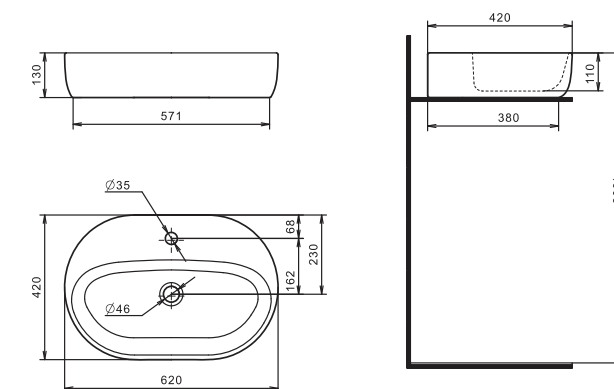

Умывальник Одри 620x420

1.WH50.1.710 Умывальник Одри-62 620x420x130