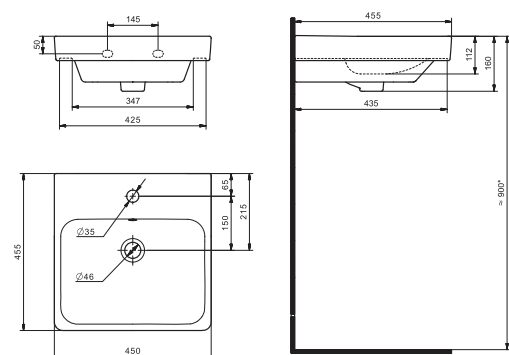

Умывальник Адриана-45

1.WH50.1.630 Умывальник Адриана-45 450x455x160