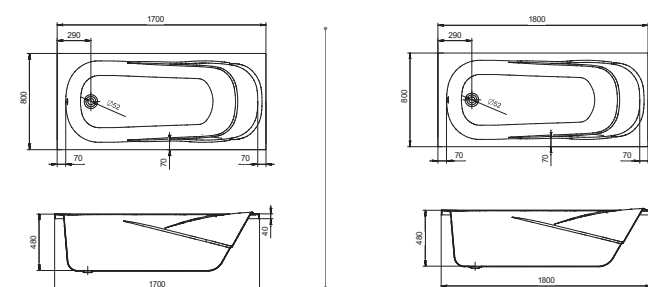

Прямоугольная ванна Касабланка XL 170x80 / 180x80

Артикул	Название	Глубина, мм	Объем, л	Комплектация
1.WH30.2.441	Касабланка XL 170x80	480	290	1.WH30.2.442 Монтажный комплект 1.WH30.2.443 Фронтальная панель 1.WH30.2.444 Боковая панель, левая 1.WH30.2.445 Боковая панель, правая
1.WH30.2.482	Касабланка XL 180x80	480	300	1.WH30.2.483 Монтажный комплект 1.WH30.2.484 Фронтальная панель 1.WH30.2.444 Боковая панель, левая 1.WH30.2.445 Боковая панель, правая