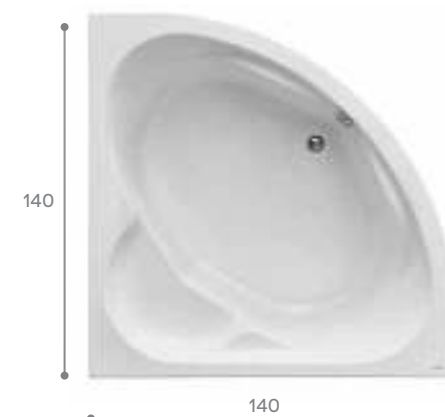

Индивидуальность

Угловая ванна поможет придать вашей ванной комнате индивидуальность. Симметричные модели подойдут для просторных помещений. Такие размеры позволяют чувствовать себя очень комфортно, даже если вы принимаете ее вдвоем. Элегантность и эргономичность ванн Santek позволяют говорить о процессе принятия ванны, как об истинном удовольствии, доступном широкому кругу потребителей.

КАРИБЫ