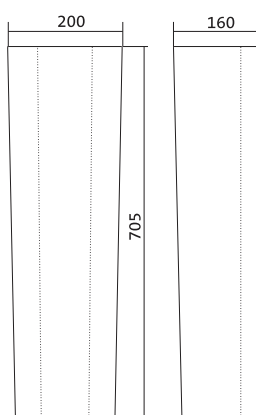

Чертеж умывальника Лонги-45

Чертеж умывальников Лонги-50, Лонги-55

Умывальник Бореаль

1.WH11.0.484	Умывальник Бореаль-60	585x475x205	с отверстием	1.WH11.0.591 Постамент БСК
1.WH11.0.481	Умывальник Бореаль-60	585x475x205	без отверстия	1.WH11.0.591 Постамент БСК
1.WH11.0.591	Постамент БСК			