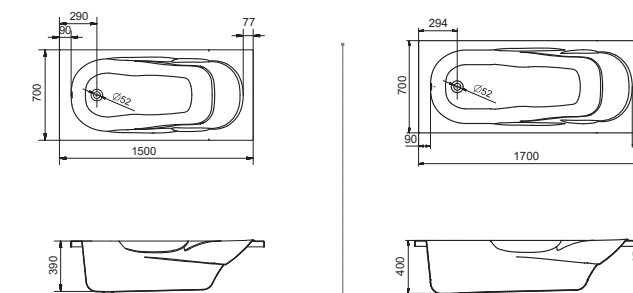

Прямоугольная ванна Касабланка М 150x70 / 170x70

Артикул	Название	Глубина, мм	Объем, л	Комплектация
1.WH50.1.530	Касабланка М 150x70	390	150	1.WH50.1.541 Упрощенный монтажный комплект (без слива-перелива) 1.WH50.1.532 Фронтальная панель
1.WH50.1.531	Касабланка М 170x70	400	175	1.WH50.1.541 Упрощенный монтажный комплект (без слива-перелива) 1.WH50.1.533 Фронтальная панель