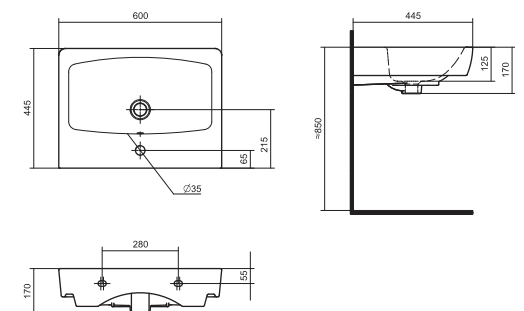

Умывальник Балтика-60

1.WH11.0.246 Умывальник Балтика-60 610x445x184

Умывальник Тигода-55

1.WH30.2.126 Умывальник Тигода-55 550x475x180

Умывальник Нео-60

1.WH30.2.186 Умывальник Нео-60 600x445x170

Умывальник Байкал-60