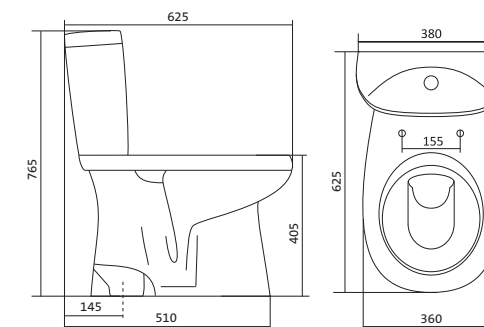

Унитаз-компакт Анимо

	габариты, мм			тип монтажа
	длина	высота	ширина	
Унитаз-компакт Анимо с диагональным выпуском	635	750	380	открытый

Артикул	Комплектация		
1.WH11.0.032	1.WH11.0.393	чаша унитаза Анимо диагональная	1.WH10.7.275 однорежимная арматура
	1.WH11.0.645	бачок Анимо	1.WH30.1.834 полипропиленовое сиденье
	1.WH10.8.693	комплект крепления к полу	
1.WH30.2.134	1.WH11.0.393	чаша унитаза Анимо диагональная	1.WH50.1.712 двухрежимная арматура
	1.WH11.0.645	бачок Анимо	1.WH10.6.914 дюропластовое сиденье
	1.WH10.8.693	комплект крепления к полу	
1.WH30.2.137	1.WH11.0.393	чаша унитаза Анимо диагональная	1.WH50.1.712 двухрежимная арматура
	1.WH11.0.645	бачок Анимо	1.WH10.6.897 дюропластовое сиденье с функцией мягкого закрывания и быстрого снятия
	1.WH10.8.693	комплект крепления к полу	

Унитаз-компакт Анимо

	габариты, мм			тип монтажа
	длина	высота	ширина	
Унитаз-компакт Анимо с вертикальным выпуском	625	765	380	открытый

Артикул	Комплектация		
1.WH11.0.038	1.WH11.0.396	чаша унитаза Анимо вертикальная	1.WH10.7.275 однорежимная арматура
	1.WH11.0.645	бачок Анимо	1.WH30.1.834 полипропиленовое сиденье
	1.WH10.8.693	комплект крепления к полу	
1.WH30.2.133	1.WH11.0.396	чаша унитаза Анимо вертикальная	1.WH50.1.712 двухрежимная арматура
	1.WH11.0.645	бачок Анимо	1.WH10.6.914 дюропластовое сиденье
	1.WH10.8.693	комплект крепления к полу	
1.WH30.2.136	1.WH11.0.396	чаша унитаза Анимо вертикальная	1.WH50.1.712 двухрежимная арматура
	1.WH11.0.645	бачок Анимо	1.WH10.6.897 дюропластовое сиденье с функцией мягкого закрывания и быстрого снятия
	1.WH10.8.693	комплект крепления к полу	