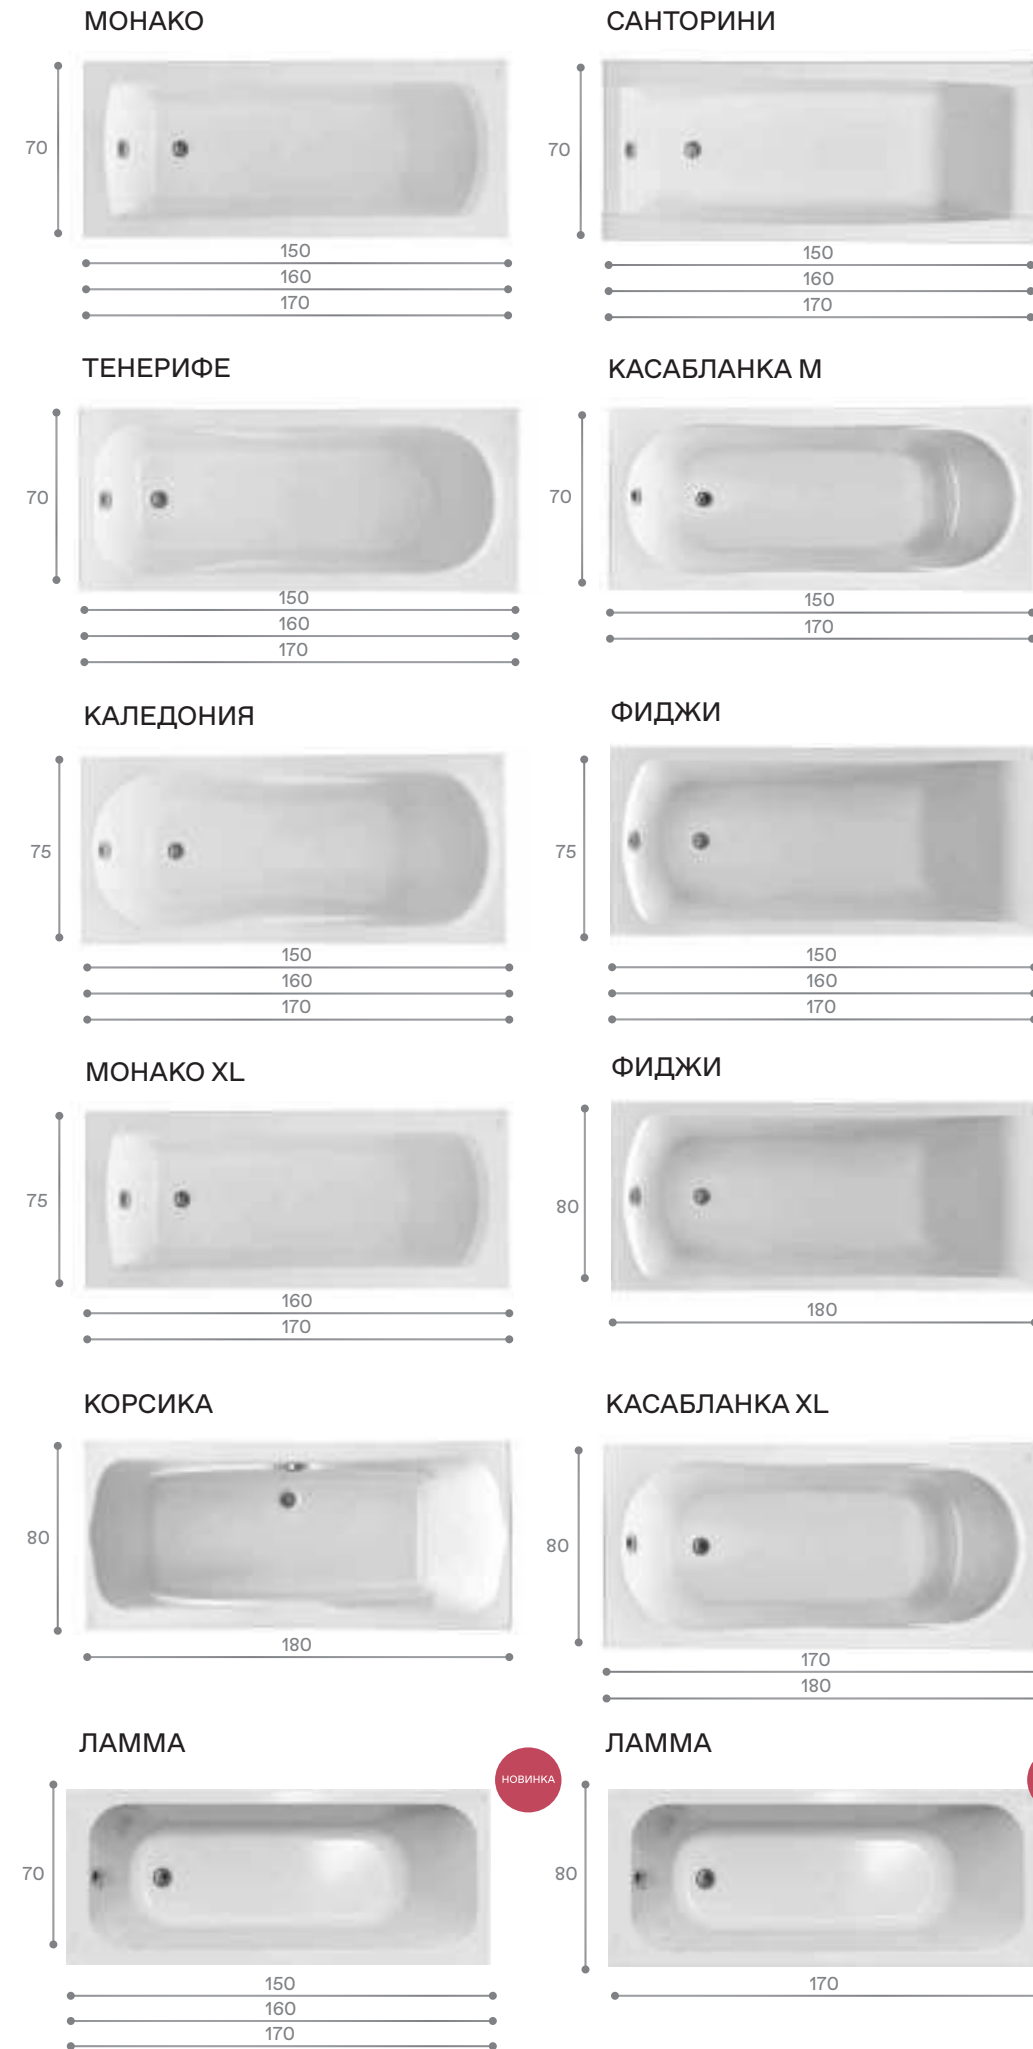

Каркас для симметричной ванны

Упрощенный каркас для прямоугольной ванны

Прямоугольные ванны

Элегантность и функциональность

Дизайн ванн Santek создается на основе изучения потребительских предпочтений и пожеланий.