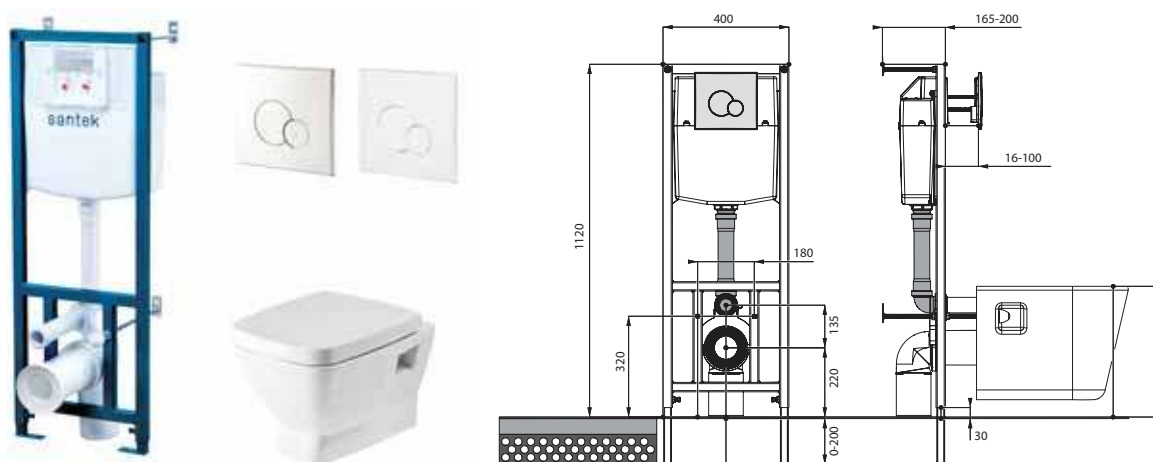

Нео

Артикул	Комплектация
1.WH30.2.463	Пэк Нео (подвесной унитаз с сиденьем, инсталляция, панель белого цвета)
	1.WH30.2.430 чаша унитаза подвесного Нео
	1.WH30.2.479 сиденье Нео с функцией мягкого закрывания и быстрого снятия
1.WH50.1.543	Пэк Нео (подвесной унитаз с сиденьем, инсталляция, панель хром глянец)
	1.WH30.2.430 чаша унитаза подвесного Нео
	1.WH30.2.479 сиденье Нео с функцией мягкого закрывания и быстрого снятия
	1.WH50.1.761 инсталляция для унитаза Бореаль / Нео, панель белого цвета
	1.WH50.1.762 инсталляция для унитаза Бореаль / Нео, панель хром глянец