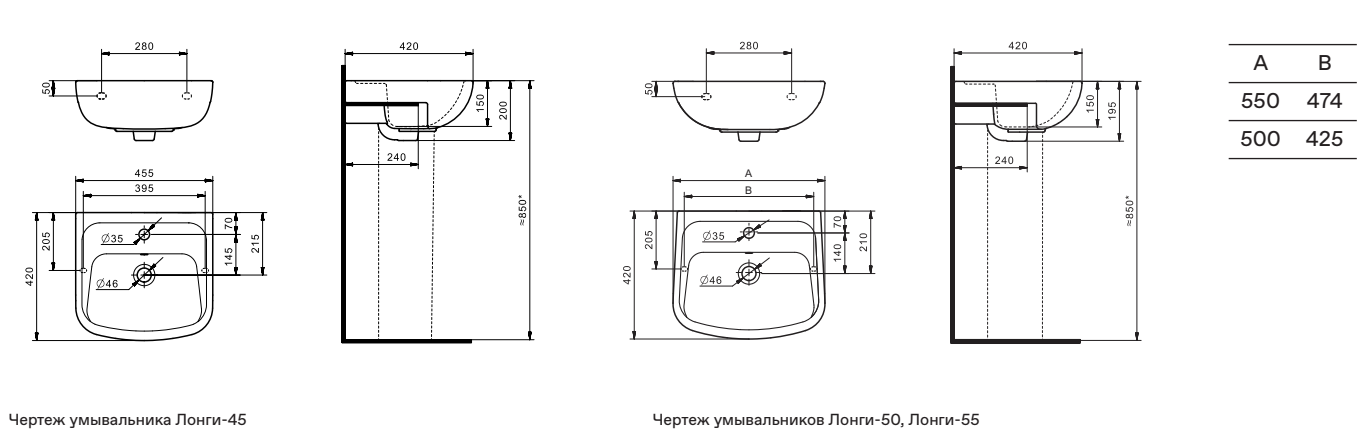

1.WH50.1.753	Умывальник Лонги-45	455x420x200	с отверстием	1.WH11.0.587 Постамент Анимо
1.WH50.1.754	Умывальник Лонги-50	500x420x195	с отверстием	1.WH11.0.587 Постамент Анимо
1.WH50.1.755	Умывальник Лонги-55	550x420x195	с отверстием	1.WH11.0.587 Постамент Анимо
1.WH11.0.587	Постамент Анимо			
1.WH50.1.771	Комплект кронштейнов 250 мм			

Чертеж умывальников Лонги-50, Лонги-55