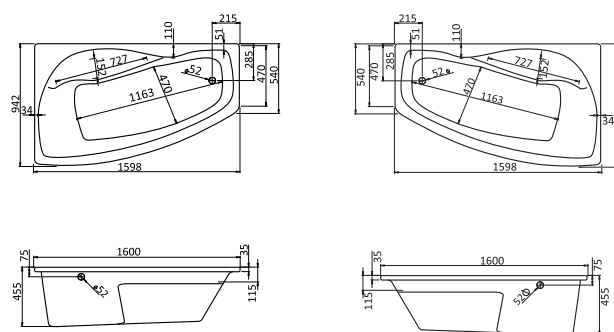

Асимметричная ванна Майорка XL 160x95

Артикул	Название	Глубина, мм	Объем, л	Комплектация
1.WH11.1.991	Майорка XL 160x95 левосторонняя	455	220	1.WH11.2.429 Монтажный комплект 1.WH50.1.649 Фронтальная панель
1.WH11.1.990	Майорка XL 160x95 правосторонняя	455	220	1.WH11.2.429 Монтажный комплект 1.WH50.1.650 Фронтальная панель