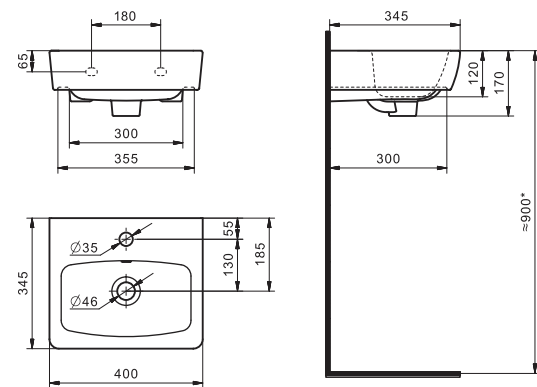

Умывальник Нео-40

1.WH30.2.183 Умывальник Нео-40 400x345x170