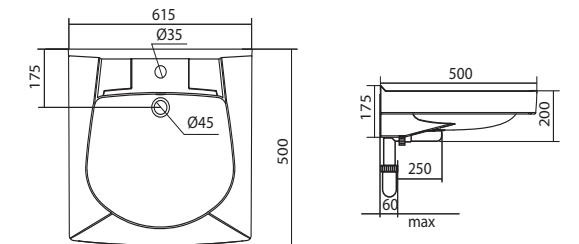

Умывальник Ирис-36

1.WH11.0.514	Умывальник Ирис-36	360x354x150	угловой, с отверстием под смеситель
--------------	--------------------	-------------	-------------------------------------

Умывальник Пилот-50