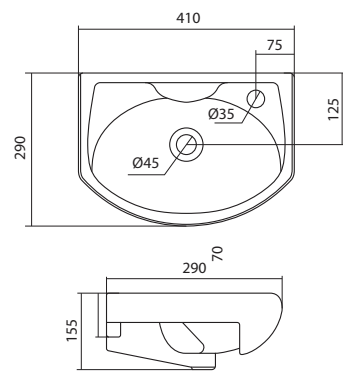

Умывальник Азов-40

1.WH11.0.254 Умывальник Азов-40 410x290x155