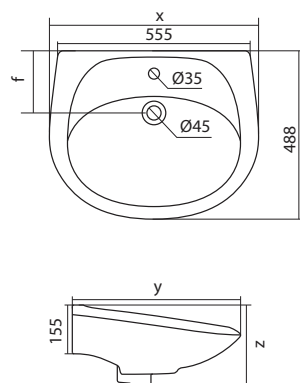

Чертеж умывальников Бриз-50, Бриз-55, Бриз-60

1.WH11.0.442	Умывальник Бриз-40	400x265x153	левое отверстие	
1.WH11.0.445	Умывальник Бриз-40	400x265x153	правое отверстие	
1.WH11.0.439	Умывальник Бриз-40	400x265x153	без отверстия	
1.WH11.0.451	Умывальник Бриз-50	500x360x170	с отверстием	1.WH11.0.595 Постамент БИЦ
1.WH11.0.448	Умывальник Бриз-50	500x360x170	без отверстия	1.WH11.0.595 Постамент БИЦ
1.WH11.0.460	Умывальник Бриз-55	552x451x198	с отверстием	1.WH11.0.595 Постамент БИЦ
1.WH11.0.457	Умывальник Бриз-55	552x451x198	без отверстия	1.WH11.0.595 Постамент БИЦ
1.WH11.0.466	Умывальник Бриз-60	595x488x212	с отверстием	1.WH11.0.595 Постамент БИЦ
1.WH11.0.463	Умывальник Бриз-60	595x488x212	без отверстия	1.WH11.0.595 Постамент БИЦ
1.WH11.0.595	Постамент БИЦ