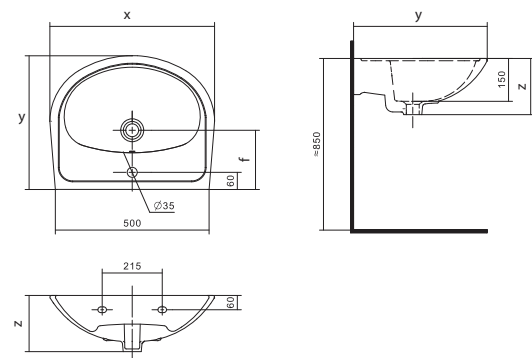

Коллекция АНИМО

Умывальник Анимо

1.WH11.0.490	Умывальник Анимо-40	397x305x160	с отверстием	
1.WH11.0.487	Умывальник Анимо-40	397x305x160	без отверстия	
1.WH11.0.496	Умывальник Анимо-50	500x392x190	с отверстием	1.WH11.0.587 Постамент Анимо
1.WH11.0.493	Умывальник Анимо-50	500x392x190	без отверстия	1.WH11.0.587 Постамент Анимо
1.WH11.0.502	Умывальник Анимо-55	550x440x205	с отверстием	1.WH11.0.587 Постамент Анимо
1.WH11.0.499	Умывальник Анимо-55	550x440x205	без отверстия	1.WH11.0.587 Постамент Анимо
1.WH11.0.508	Умывальник Анимо-60	585x475x202	с отверстием	1.WH11.0.587 Постамент Анимо
1.WH11.0.505	Умывальник Анимо-60	585x475x202	без отверстия	1.WH11.0.587 Постамент Анимо
1.WH11.0.587	Постамент Анимо			

Чертеж умывальника Анимо-40

Чертеж умывальников Анимо-50, Анимо-55, Анимо-60

x	y	z	f
500	392	190	170
550	440	205	200
585	475	202	200

Унитаз-компакт Анимо

	габариты, мм			тип монтажа
	длина	высота	ширина	
Унитаз-компакт Анимо с диагональным выпуском	635	750	380	открытый