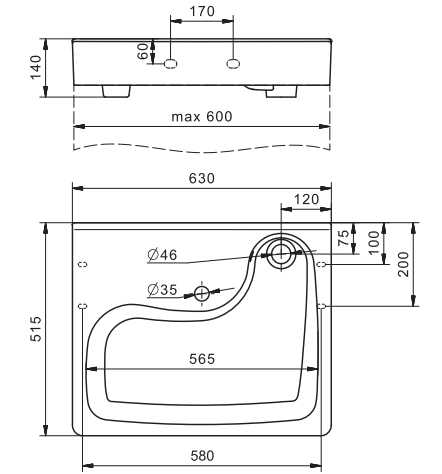

1.WH50.1.709 Умывальник Одри-42 420x420x130

Умывальник Одри 620x420

1.WH50.1.710 Умывальник Одри-62 620x420x130

Специальные умывальники

Умывальник Клио-50

1.WH50.1769	Умывальник Клио-50	630x515x140	
1.WH50.1770	Умывальник Клио-50	630x515x140	с кронштейном