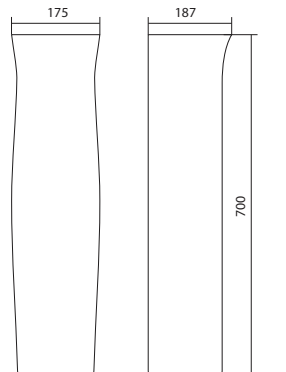

Чертеж умывальника Анимо-40

Чертеж умывальников Анимо-50, Анимо-55, Анимо-60

x	y	z	f
500	392	190	170
550	440	205	200
585	475	202	200

Умывальник Бриз

1.WH11.0.442	Умывальник Бриз-40	400x265x153	левое отверстие	
1.WH11.0.445	Умывальник Бриз-40	400x265x153	правое отверстие	
1.WH11.0.439	Умывальник Бриз-40	400x265x153	без отверстия	
1.WH11.0.451	Умывальник Бриз-50	500x360x170	с отверстием	1.WH11.0.595 Постамент БИЦ
1.WH11.0.448	Умывальник Бриз-50	500x360x170	без отверстия	1.WH11.0.595 Постамент БИЦ
1.WH11.0.460	Умывальник Бриз-55	552x451x198	с отверстием	1.WH11.0.595 Постамент БИЦ
1.WH11.0.457	Умывальник Бриз-55	552x451x198	без отверстия	1.WH11.0.595 Постамент БИЦ
1.WH11.0.466	Умывальник Бриз-60	595x488x212	с отверстием	1.WH11.0.595 Постамент БИЦ
1.WH11.0.463	Умывальник Бриз-60	595x488x212	без отверстия	1.WH11.0.595 Постамент БИЦ
1.WH11.0.595	Постамент БИЦ			