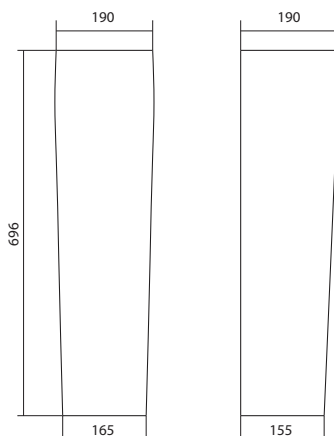

Умывальник Нео

1.WH30.2.183	Умывальник Нео-40	400x340x172	с отверстием	
1.WH30.2.184	Умывальник Нео-50	500x430x172	с отверстием	1.WH30.2.182 Постамент Нео
1.WH30.2.185	Умывальник Нео-55	550x450x172	с отверстием	1.WH30.2.182 Постамент Нео
1.WH30.2.186	Умывальник Нео-60	600x450x172	с отверстием	1.WH30.2.182 Постамент Нео
1.WH30.2.182	Постамент Нео			

x	y	z	f
400	340	172	190
500	430	172	215
550	450	172	215
600	450	172	215

Унитаз-компакт безободковый Нео rimless

	габариты, мм			тип монтажа
	длина	высота	ширина	
Унитаз-компакт безободковый Нео rimless	652	776	365	скрытый

Артикул	Комплектация
1.WH30.2.418	1.WH50.1.604 чаша безободкового унитаза Нео rimless 1.WH30.2.189 бачок Нео 1.WH30.1.852 комплект крепления к полу
	1.WH30.2.299 двухрежимная арматура 1.WH30.2.450 тонкое дюропластовое сиденье с функцией мягкого закрывания и быстрого снятия