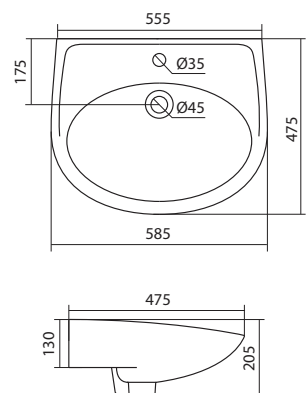

Чертеж умывальника Лонги-45

Чертеж умывальников Лонги-50, Лонги-55

Умывальник Бореаль

1.WH11.0.484	Умывальник Бореаль-60	585x475x205	с отверстием	1.WH11.0.591 Постамент БСК
1.WH11.0.481	Умывальник Бореаль-60	585x475x205	без отверстия	1.WH11.0.591 Постамент БСК
1.WH11.0.591	Постамент БСК			