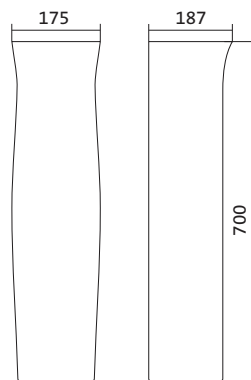

Коллекция АНИМО

Умывальник Анимо

1.WH11.0.490	Умывальник Анимо-40	397x305x160	с отверстием	
1.WH11.0.487	Умывальник Анимо-40	397x305x160	без отверстия	
1.WH11.0.496	Умывальник Анимо-50	500x392x190	с отверстием	1.WH11.0.587 Постамент Анимо
1.WH11.0.493	Умывальник Анимо-50	500x392x190	без отверстия	1.WH11.0.587 Постамент Анимо
1.WH11.0.502	Умывальник Анимо-55	550x440x205	с отверстием	1.WH11.0.587 Постамент Анимо
1.WH11.0.499	Умывальник Анимо-55	550x440x205	без отверстия	1.WH11.0.587 Постамент Анимо
1.WH11.0.508	Умывальник Анимо-60	585x475x202	с отверстием	1.WH11.0.587 Постамент Анимо
1.WH11.0.505	Умывальник Анимо-60	585x475x202	без отверстия	1.WH11.0.587 Постамент Анимо
1.WH11.0.587	Постамент Анимо			

Чертеж умывальника Анимо-40

Чертеж умывальников Анимо-50, Анимо-55, Анимо-60

x	y	z	f
500	392	190	170
550	440	205	200
585	475	202	200

Унитаз-компакт Анимо

	габариты, мм			тип монтажа
	длина	высота	ширина	
Унитаз-компакт Анимо с диагональным выпуском	635	750	380	открытый