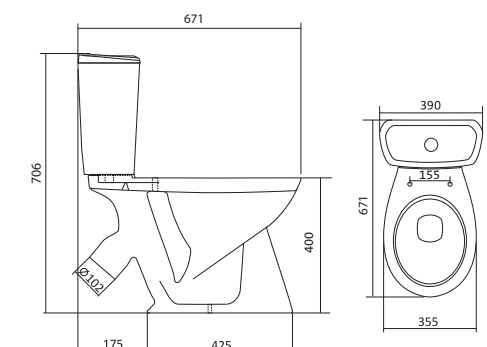

x	y	z	f
500	360	170	148
552	451	198	165
595	488	212	212

Чертеж умывальника Бриз-40

Чертеж умывальников Бриз-50, Бриз-55, Бриз-60

Унитаз-компакт Бриз

	габариты, мм			тип монтажа
	длина	высота	ширина	
Унитаз-компакт Бриз	671	706	390	открытый