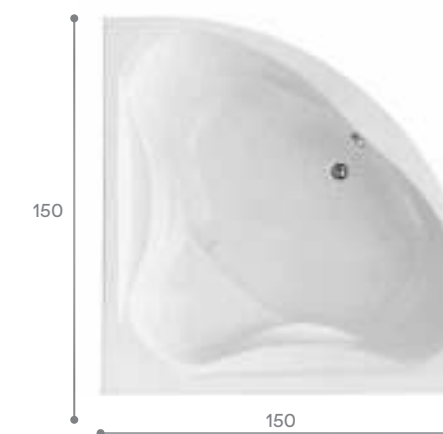

КАРИБЫ

МЕЛВИЛЛ

КАННЫ

САН-ПАУЛУ

Симметричные ванны

Симметричная ванна Карибы 140x140

Артикул	Название	Глубина, мм	Объем, л	Комплектация
1.WH11.1.982	Карибы 140x140	470	320	1.WH11.2.430 Монтажный комплект 1.WH11.2.082 Фронтальная панель