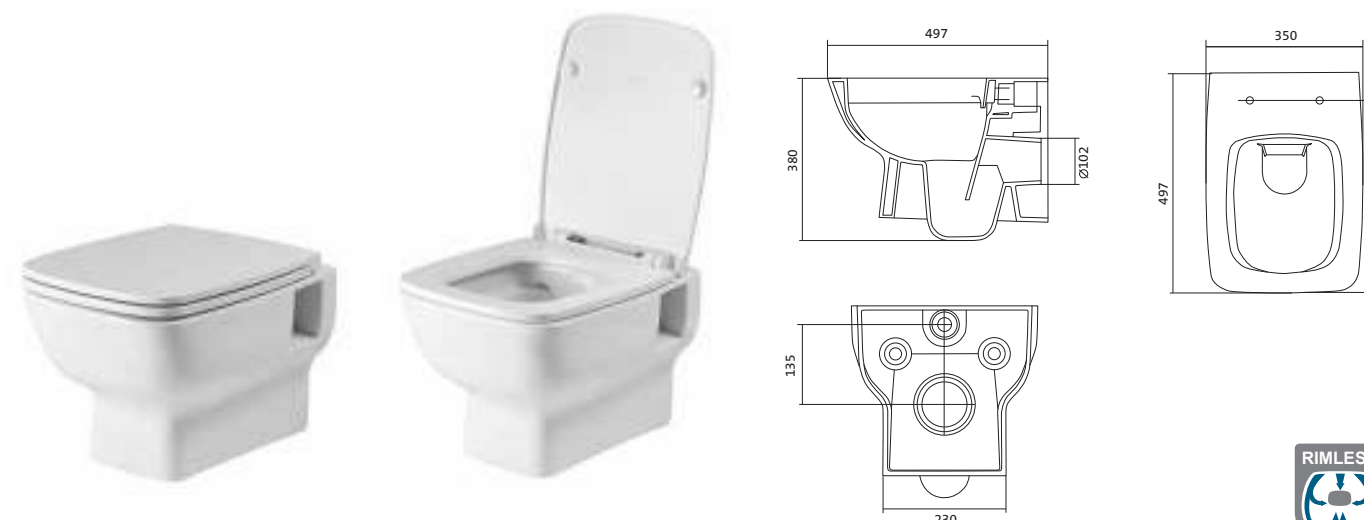

Унитаз подвесной безободковый Neo rimless

габариты, мм

	длина	высота	ширина
Унитаз подвесной безободковый Neo rimless	497	380	350

Артикул	Комплектация		
1.WH30.2.411	1.WH30.2.429	чаша унитаза подвесного безободкового Neo rimless	1.WH30.2.450 дюропластовое сиденье с функцией мягкого закрывания и быстрого СНЯТИЯ