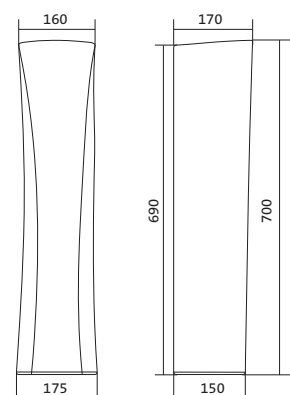

Чертеж умывальника Бриз-40