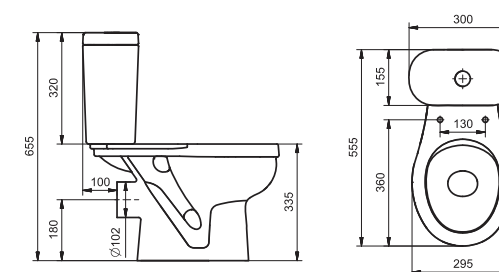

Артикул	Комплектация
1.WH50.1.741	1.WH50.1.742 чаша унитаза Каспер
	1.WH50.1.743 бачок с крышкой Каспер
	1.WH10.8.693 комплект крепления к полу
	1.WH50.1.745 однорежимная арматура
	1.WH50.1.765 полипропиленовое сиденье