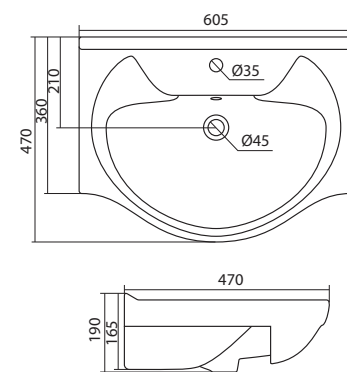

Умывальник Балтика-60

1.WH11.0.246 Умывальник Балтика-60 610x445x184

Умывальник Тигода-55

1.WH30.2.126 Умывальник Тигода-55 550x475x180

Умывальник Нео-60

1.WH30.2.186 Умывальник Нео-60 600x445x170

Умывальник Байкал-60