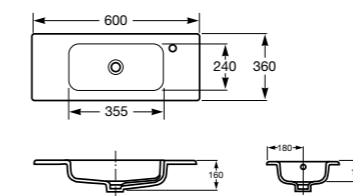

Раковина

Арт. 32799H00Y Debba Unik, 600 мм