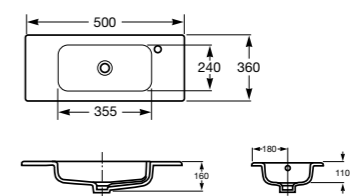

Раковина

Арт. 32799J00Y Debba Unik, 500 мм