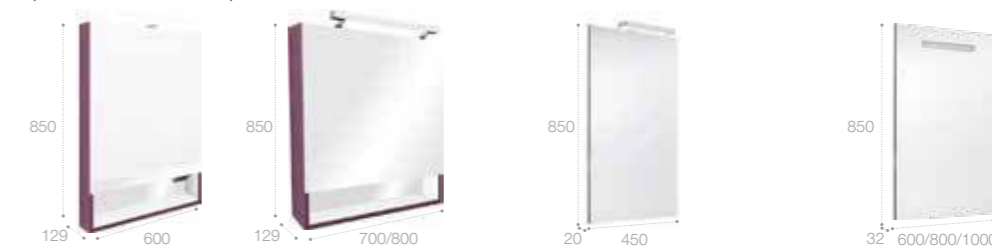

Зеркало Светодиодная подсветка, система антизапотевания, сенсорный выключатель

Арт. ZRU9302688 600 мм
Арт. ZRU9302689 800 мм
Арт. ZRU9302809 1000 мм

Цветовая гамма отделки:

Размеры в мм.