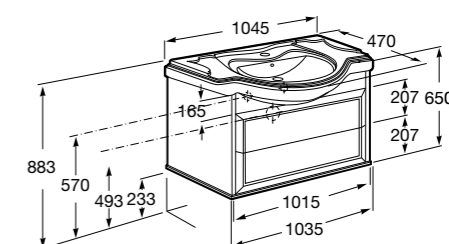

Модуль для раковины 600 мм

**Victoria Nord Ice Edition**

Модуль для раковины 600 мм

Модуль для раковины 800 мм

**America Evolution W**

Модуль для раковины 850 мм

Модуль для раковины 1050 мм