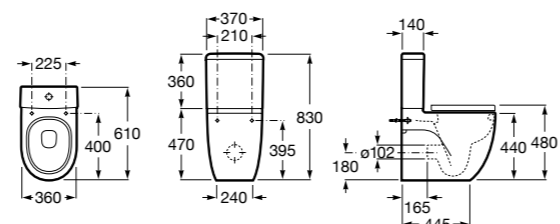

Meridian

34224C00U	Чаша унитаза «комфортная высота» приставная с двойным выпуском. В комплект включен выпускной патрубок и установочный комплект.
341242000	Бачок с механизмом двойного смыва 4,5/3 литра с нижним подводом воды для укороченного унитаза. Включен установочный комплект, механизм для подвода воды и механизм смыва.
8012AC..B	Сиденье и крышка с креплениями из нержавеющей стали и механизмом «мягкое закрытие» для укороченного унитаза. Материал SUPRALIT®. ©
8012AB..B	Сиденье и крышка с креплениями из нержавеющей стали для укороченного унитаза. Материал SUPRALIT®. ©
8012B2002	Сиденье и крышка с креплениями из нержавеющей стали для укороченного унитаза.

Meridian

342247000	Чаша унитаза с двойным выпуском для унитаза с низким бачком. Включен установочный комплект.
341241000	Бачок с механизмом двойного смыва 4,5/3 литра с нижним подводом воды. Включен установочный комплект, механизм для подвода воды и механизм смыва.
8012A2..B	Сиденье и крышка с механизмом «мягкое закрытие» для унитаза. Материал SUPRALIT®. ©
8012A0..B	Сиденье и крышка с креплениями из нержавеющей стали для унитаза. Материал SUPRALIT®. ©
801D12003	Сиденье и крышка с креплениями из нержавеющей стали для унитаза.
V0007900R	Патрубок для вертикального выпуска. Расстояние до стены в собранном виде 120 мм.

Dama