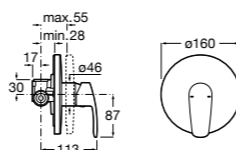

Monodin-N

5A2298C00 Встраиваемый смеситель для ванны или душа.