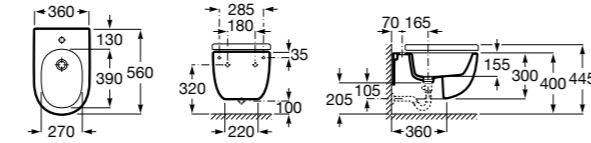

Inspira Round

357525..0 ROUND - Подвесное биде без крышки. Включает: комплект для крепления. Смеситель не входит в комплект.
806522..B ROUND - Крышка для биде с механизмом «мягкое закрытие». Материал SUPRALIT®.