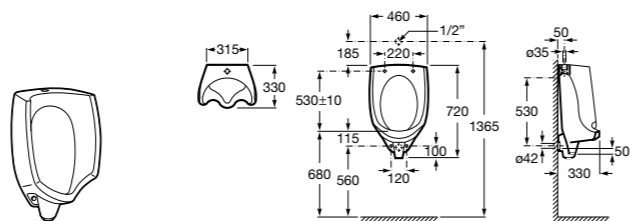

Аксессуары для писсуаров

Mural

353330001 Писсуар настенный с манжетой, пробкой для очистки и крепежным комплектом.

526505114 Связующий локоть Mural. Необходим для сборки писсуара Mural.

526505214 Сливной локоть Mural. Необходим для сборки писсуара Mural.

Аксессуары для слива

Garda

526005510 Решетка из нержавеющей стали с резиновой вставкой.