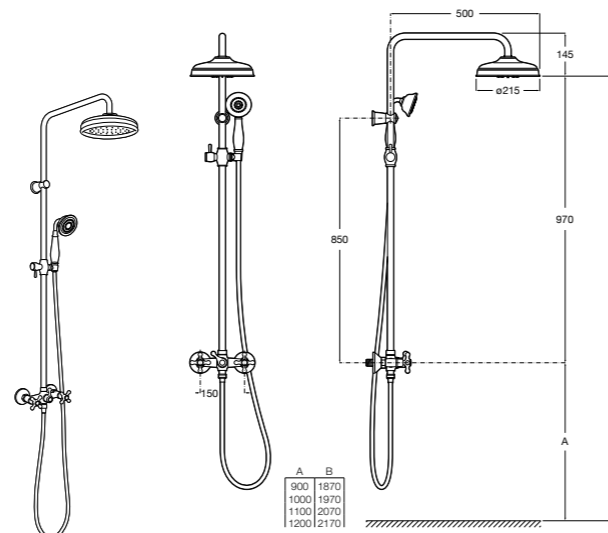

Carmen

5A974BC00

Душевая стойка с двухвентильным управлением. Включает: верхний душ диаметром 200 мм, ручной душ, гибкий металлический шланг 1,5 м и регулируемый держатель для ручного душа.

Смесители для ванны и душа / комплекты с внешним термостатом