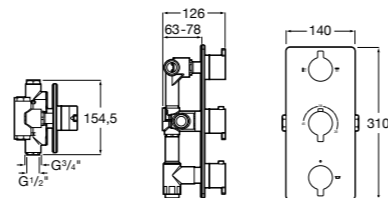

5A2196C00 Встраиваемый термостат для душа. 3-поточный переключатель.