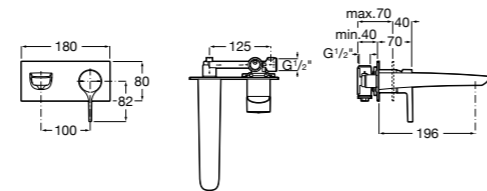

L90

5A3L20C00 Встраиваемый смеситель для раковины. Для установки вместе с арт. 525220603.

525220603 Универсальный монтажный блок для встраиваемого смесителя для раковины.