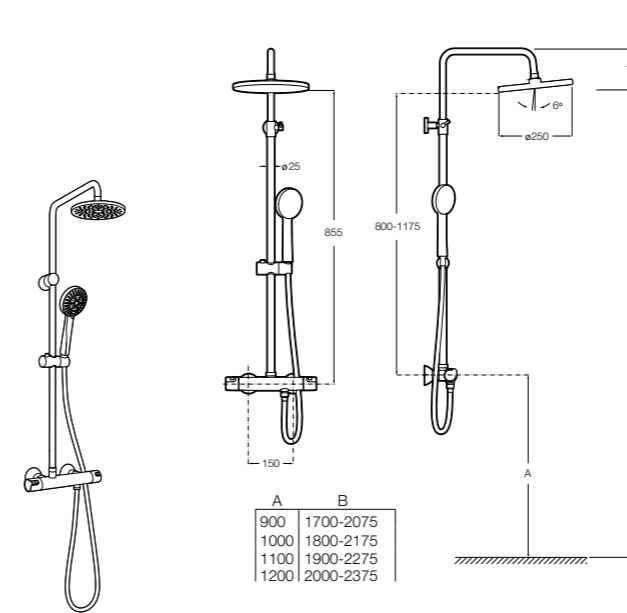

Victoria-T Basic

5A9F18C00 Душевая стойка со смесителем-термостатом. Включает верхний душ диаметром 250 мм, ручной душ диаметром 100 мм с одним режимом напора воды, гибкий металлический шланг 1,7 м и держатель с возможностью регулировки наклона и высоты.