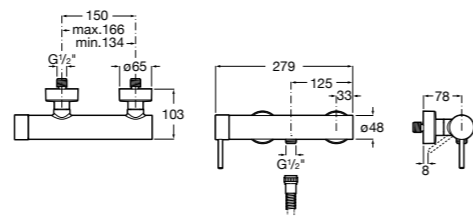

Naia

5A2196C00 Монтируемый на стену смеситель для душа.

5A2196..0 Монтируемый на стену смеситель для душа. Покрытие Everlux.

Lanta

5A2111C00 Монтируемый на стену смеситель для душа.