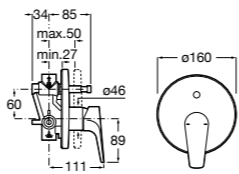

Смесители для ванны и душа / встраиваемые (с внутренней частью в комплекте)

Atlas

- **5A0690C00** Встраиваемый смеситель для ванны-душа с переключателем потока.