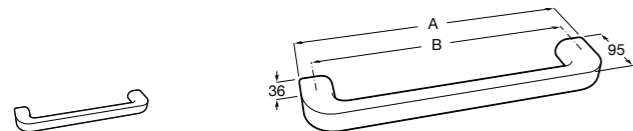

Onda ®

Полотенцедержатель.

	A	B
3870ZH000	600	560
3870ZG000	450	420
3870ZJ000	300	260