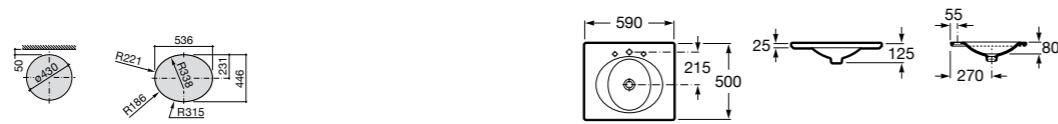

Meridian

32724E000 Раковина керамическая врезная. Смеситель не входит в комплект.

Kalahari

327894000 Раковина керамическая врезная. Смеситель не входит в комплект.