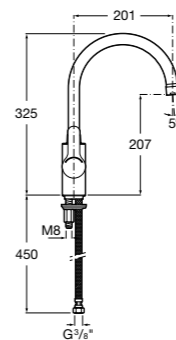

L20
5A8409C0M Смеситель для кухни с высоким поворотным изливом, аэратором и гибкой подводкой.