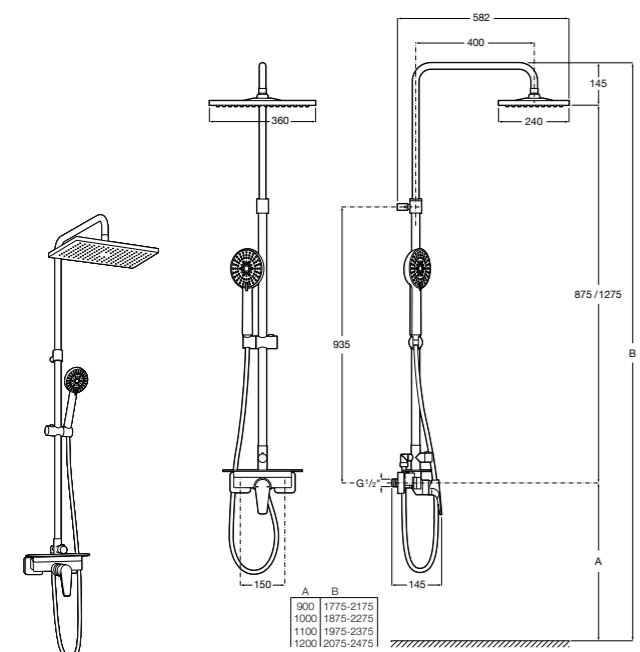

Even-M Round

5A9790C00 Душевая стойка с однорычажным управлением и полочкой. Высота стойки регулируется от 875 мм до 1275 мм. Включает: ручной душ и держатель с возможностью регулировки наклона и высоты.