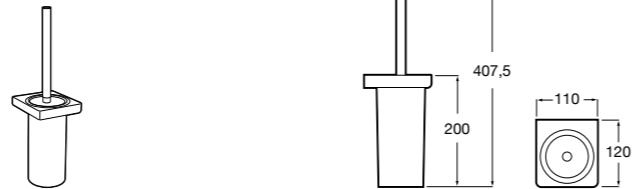

Tempo
817036001 Настенный держатель для щетки. Хром.
817036022 Настенный держатель для щетки. Покрытие Everlux титановый черный.