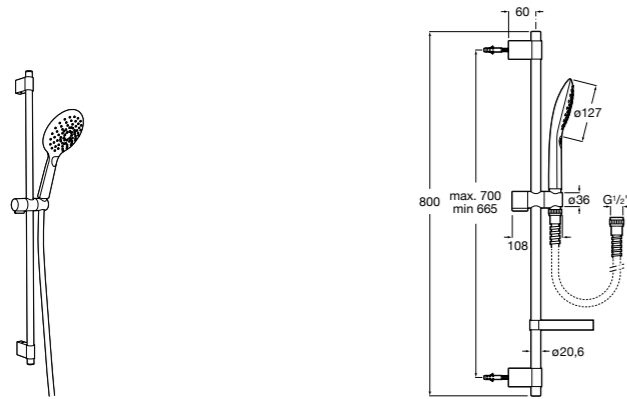

Plenum Go 120/3

5B1P11C00 GO ROUND - Душевой комплект. Включает в себя: ручной душ 120 мм с 3 функциями (rain, rainstorm и pulse), штангу 800 мм, регулируемый держатель для ручного душа, мыльницу и гибкий шланг 1,70 м. Хром.

5B1P11CB0 GO ROUND - Душевой комплект. Включает в себя: ручной душ 120 мм с 3 функциями (rain, rainstorm и pulse), штангу 800 мм, регулируемый держатель для ручного душа, мыльницу и гибкий шланг 1,70 м. Хром, белый.