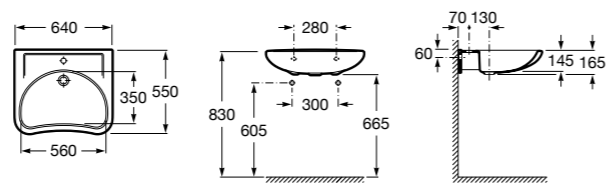

Доступность / раковины и регулируемый каркас для раковин

Access

1. **327230000** Настенная керамическая раковина. Смеситель не входит в комплект.
2. **506403207** Выпуск с внутренним переливом и встроенным сифоном.
3. **892814000** Выпуск со встроенным гибким сифоном.