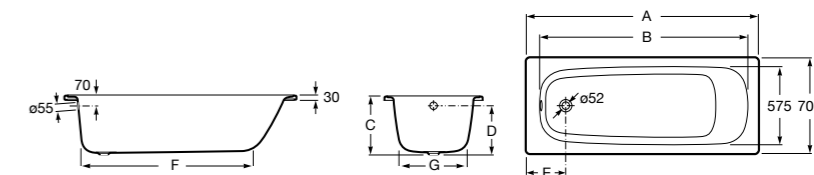

Duo Plus

221670000 Прямоугольная стальная ванна с противоскользящим покрытием дна (стальной лист 3 мм).

Contesa Plus

Прямоугольная стальная ванна с противоскользящим покрытием дна (стальной лист 3,5 мм).

	A	B
237760000	1700	1255
237360000	1600	1157

Princess-N

Прямоугольная стальная ванна с противоскользящим покрытием дна и отверстиями для ручек.

	A	B	C	D	E	F	G	Объем, л
2202E0000	1700	750	1517	620	415	1180	500	215
2203E0000	1600	750	1417	620	415	1135	500	205
2204E0000	1500	750	1317	620	415	1035	500	190
2209E0000	1700	700	1517	575	430	1180	450	190

291053100	Подголовник (черный).
291110000	Хромированные ручки.

Contesa

Прямоугольная стальная ванна.

	A	B	C	D	E	F	G	Объем, л
7235860000	1700	1525	400	300	310	1255	500	195
7235960000	1600	1425	400	300	310	1157	500	180
7236060000	1500	1325	400	300	310	1057	500	165
7236160000	1400	1225	400	300	310	1000	500	150
7212D06001	1200	1045	415	345	290	825	500	130
7212D07001	1000	875	372	300	275	800	500	90

Contesa-Banaseo

213100001 Прямоугольная стальная ванна.