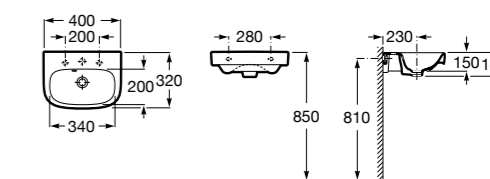

Debba

325998000 Настенная керамическая раковина. Смеситель не входит в комплект.