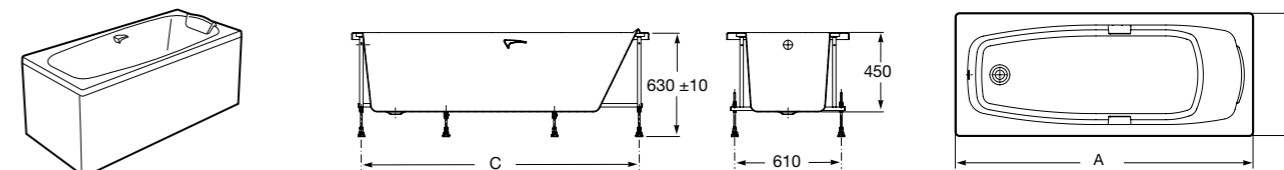

Sureste

Акриловая ванна прямоугольная, глубина 45 см. Монтажный комплект заказывается отдельно.

	A	B	C	Объем, л
ZRU9302778	1500	700	1390	200
ZRU9302787	1600	700	1470	220
ZRU9302769	1700	700	1590	240

ZRU9302779	Монтажный комплект 1500 (ручки хромированные, каркас, комплект креплений к стене, система слив-перелив полуавтомат).
ZRU9302788	Монтажный комплект 1600 (ручки хромированные, каркас, комплект креплений к стене, система слив-перелив полуавтомат).
ZRU9302771	Монтажный комплект 1700 (ручки хромированные, каркас, комплект креплений к стене, система слив-перелив полуавтомат).
ZRU9302780	Фронтальная панель 1500.
ZRU9302789	Фронтальная панель 1600.
ZRU9302773	Фронтальная панель 1700.
ZRU9302774	Боковая панель 700, левая.
ZRU9302775	Боковая панель 700, правая.
247990000	Полиуретановый подголовник.