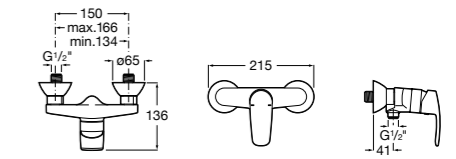

Atlas

5A2190C0M Монтируемый на стену смеситель для душа.

5B4961TP0 Опционально полочка-мыльница.

Размеры в мм

Malva

5A213BC0M Монтируемый на стену смеситель для душа.

Monodin-N

5A2198C0M Монтируемый на стену смеситель для душа.