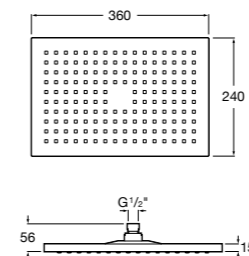

Rainsense

5B3050C00 Прямоугольная душевая насадка. Хромированный ABS-пластик. Кронштейн покупается отдельно.