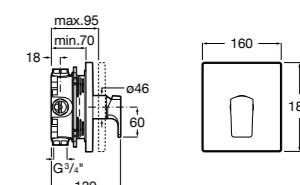

L90

1. **5A2B01C00** Встраиваемый смеситель 1/2\"/>