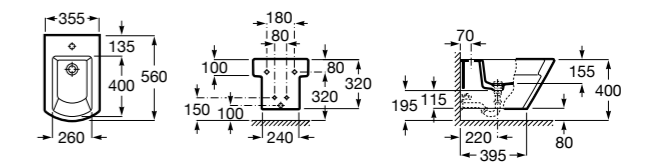

Beyond

3570B6..0 Подвесное биде без крышки. Включает: установочный комплект.
806B82..B Крышка для биде с механизмом «мягкое закрывание». Материал SUPRALIT®.