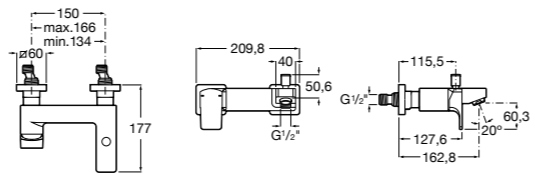

Смесители для ванны и душа / настенные / однорычажные