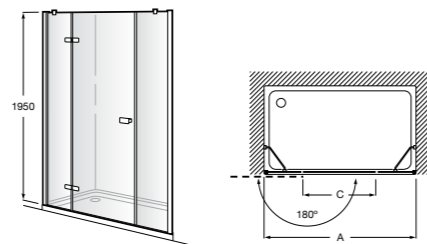

Vela P2F

Фронтальное расположение. Один открывающийся элемент + 2 фиксированных элемента.

		Минимальное открытие (C)
P2F (A)	От 1160 до 1300	600
	От 1301 до 1500	700
	От 1501 до 1800	700
	От 1801 до 2000	700