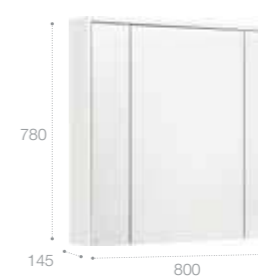

Зеркальный шкаф

Светодиодная подсветка сверху, блок с розеткой и выключателем-кнопкой с диммером (расположен внутри зеркального шкафа сверху)

Стр. 252

Арт. ZRU9302970 80 см, белый глянец/антрацит
Арт. ZRU9303009 80 см, бетон/белый матовый