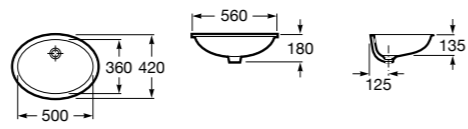

Berna

327871001 Раковина керамическая, встраиваемая снизу. Смеситель не входит в комплект.