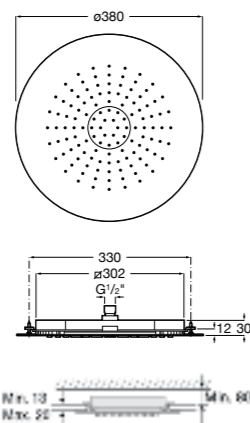

Душевые насадки / встраиваемые

Raindream

5B2650C00 Круглая душевая насадка. Хромированная нержавеющей сталь. Кронштейн покупается отдельно.