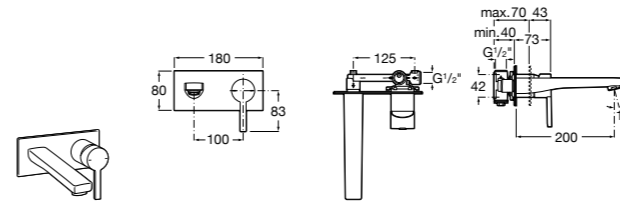

Naia

5A3596C00 Встраиваемый смеситель для раковины. Для установки вместе с арт. 525220603.

5A3596..0 Встраиваемый смеситель для раковины. Покрытие Everlux. Для установки вместе с арт. 5252206...

525220603 Универсальный монтажный блок для встраиваемого смесителя для раковины.

5252206.. Универсальный монтажный блок для встраиваемого смесителя для раковины. Покрытие Everlux.