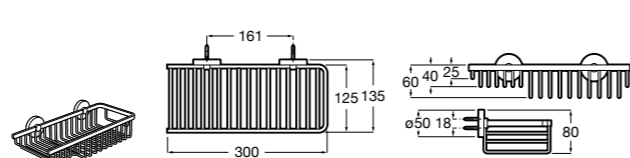

Compas
817442001 Контейнер решетчатый.