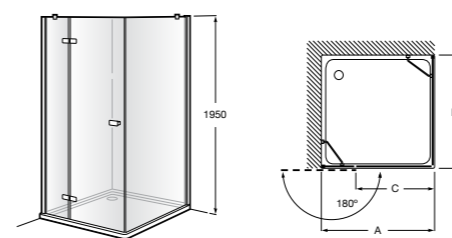

Душевые ограждения / 2 стены / распашные двери

Vela PLF + LF

Фронтальное расположение. 1 распашной элемент + 1 фиксированный элемент + 1 фиксированный элемент сбоку.

		Минимальное открытие (С)
PLF (A)	От 760 до 900	500
	От 901 до 1300	600
	От 1301 до 1400	700
LF (B)	От 200 до 500	-
	От 501 до 900	-
	От 901 до 1100	-