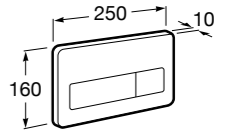

PL3 Dual ©

890197004 PL3 DUAL - Антивандальная панель смыва. Двойной смыв.