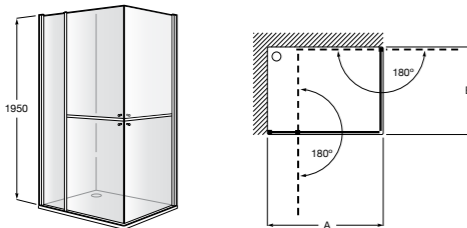

Access PLF + PL

Угловой душ. 1 распашной элемент из 2-х частей + 1 неподвижный фронтальный элемент с 1 створкой из 2-х частей.

PLF (A)	От 970 до 1100
	От 1101 до 1200
	От 1201 до 1400
PL (B)	От 600 до 800
	От 801 до 1000