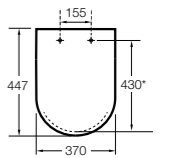

Access

80123C004 Не цельное сиденье и крышка с креплениями из нержавеющей стали.