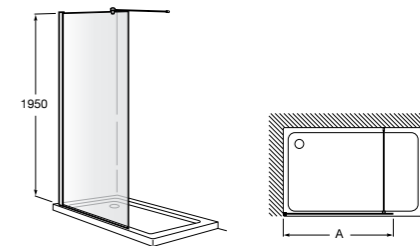

Easy DF

Фиксированная панель.

DF (A)	От 600 до 800
	От 801 до 1000
	От 1001 до 1200