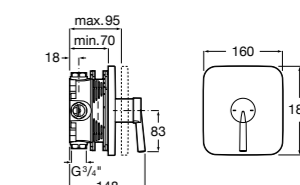

Pals

1. **5A2B6DC00** Встраиваемый смеситель для ванны или душа. Установка с RocaBox Арт. 525869403.