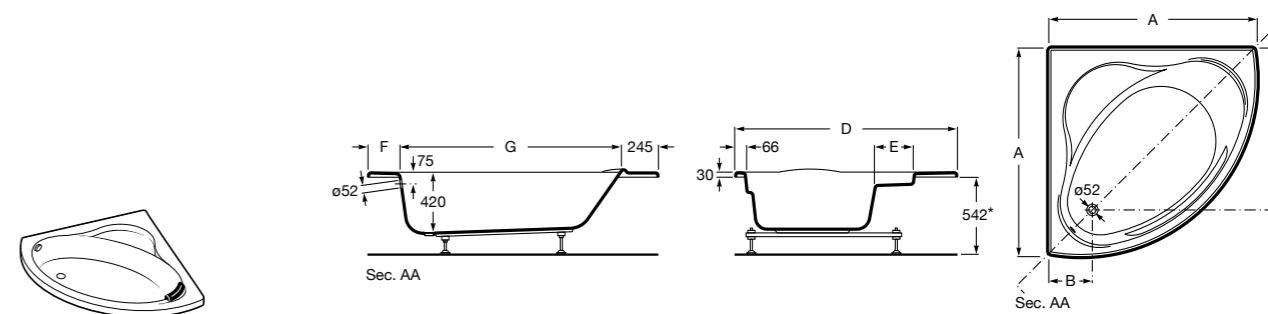

Bali

Угловая симметричная акриловая ванна с гидромассажем Total с донным клапаном.

	A	B	C	D	E	F	G
248064001	1450	305	1125	1535	270	215	1550
248101001	1300	294	980	1325	260	210	1365

Угловая симметричная акриловая ванна с гидромассажем Topic с донным клапаном.

	A	B	C	D	E	F	G
248063001	1450	305	1125	1535	270	215	1550
248100001	1300	294	980	1325	260	210	1365

Симметричная угловая акриловая ванна.

	A	B	C	D	E	F	G
247661000	1450	305	1125	1535	270	215	1550
248070000	1300	294	980	1325	260	210	1365

Панель для акриловой ванны.

259856000	1450
259855000	1300