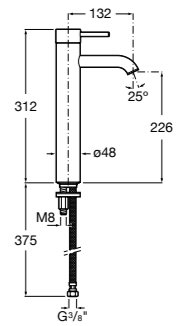

Lanta
5A3411C00 Смеситель для раковины с высоким изливом, гладкий корпус, с донным клапаном с системой click-clack и гибкой подводкой. Cold start.