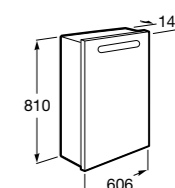

Victoria Nord

Зеркальный шкаф с LED-светильником и регулируемыми по высоте стеклянными полочками.

ZRU9000029 Левый.
ZRU9000030 Правый.