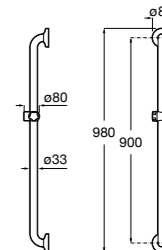

Доступность / аксессуары / поручни для душа

Access Pro

1. **816956009** PRO - вертикальный поручень с креплением для душевой лейки. Комплект включает крепления.
2. **816981009** PRO - вертикальный поручень с креплением для душевой лейки. Комплект включает крепления. Антибактериальное покрытие.