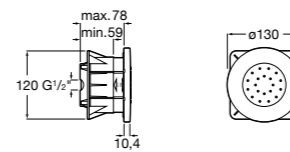

Форсунка Round

5B3878C00 ROUND - Душевая форсунка с изменяемым углом потока. Хром.