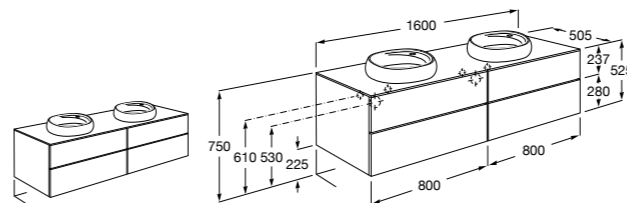

Beyond

851406XXX Мебельный модуль для двух накладных раковин 455 мм (необходимо уточнить совместимость). Раковины и смесители не входят в комплект.