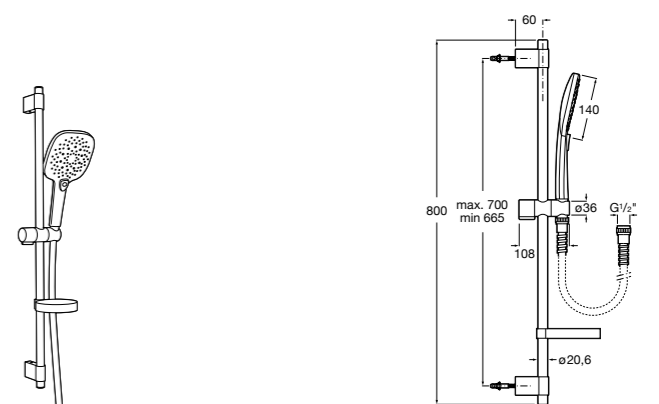

Plenum Square 140/3

5B1A10C00

SQUARE - Душевой комплект. Включает в себя: ручной душ 140 мм с 3 функциями, штангу 800 мм, регулируемый держатель для ручного душа, мыльницу и гибкий шланг 1,70 м. Хром.

5B1A10CB0

SQUARE - Душевой комплект. Включает в себя: ручной душ 140 мм с 3 функциями, штангу 800 мм, регулируемый держатель для ручного душа, мыльницу и гибкий шланг 1,70 м. Хром, белый.