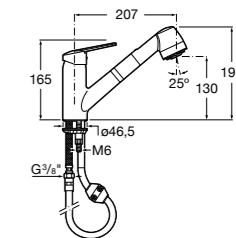

Victoria
5A8125C00 Смеситель для кухни с поворотным изливом, выдвижным душем и гибкой подводкой.