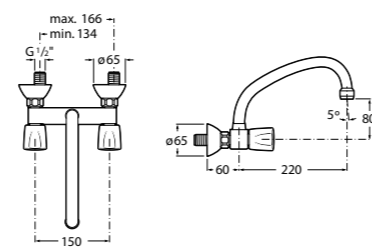

Brava

5A7630C00 Монтируемый на стену смеситель для кухни с нижним поворотным изливом и аэратором.