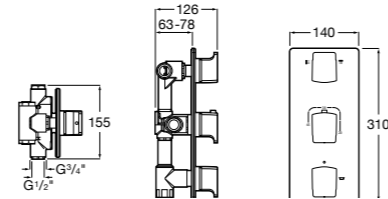

5A2101C00 Встраиваемый термостат для душа. 3-поточный переключатель.