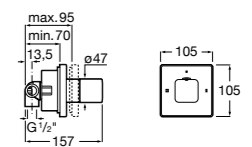

Переключатели и вентили

5A164AC00 SQUARE - Встраиваемый переключатель (2 положения) для ванны или душа. Установка с Арт. 525166803.

525166803 Скрытый монтажный блок для дивертора на 2 выхода 1/2".