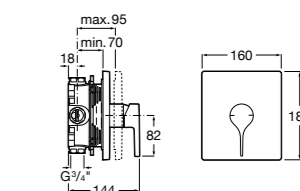

Victoria

1. **5A2025C0M*** Монтируемый на стену смеситель для душа, душевой лейкой Natura, гибким шлангом 1,50 м и поворотным настенным держателем.
   5A2125C0M Монтируемый на стену смеситель для душа.

Смесители для душа / настенные / двухвентильные

Loft

1. **5A2043C00** Монтируемый на стену смеситель для душа с гибким душевым шлангом 1,50 м, душевой лейкой и поворотным держателем.

Carmen

1. **5A204BC00** Монтируемый на стену смеситель для душа с гибким душевым шлангом 1,50 м, душевой лейкой и поворотным держателем.

Brava

1. **5A2030C02** Монтируемый на стену смеситель для ванны и душа с автоматическим переключателем с фиксатором, гибким душевым шлангом 1,50 м, душевой лейкой и поворотным держателем.

Размеры в мм
*до окончания складских запасов

Смесители для душа / встраиваемые (установка с RocaBox)

Insignia

1. **5A2B3AC00** Встраиваемый смеситель для ванны или душа. Установка с RocaBox Арт. 525869403.
   5A2B3A..0 Встраиваемый смеситель для ванны или душа. Покрытие Everlux. Установка с RocaBox Арт. 525869403.

L90

1. **5A2B01C00** Встраиваемый смеситель 1/2\"/>

Pals

1. **5A2B6DC00** Встраиваемый смеситель для ванны или душа. Установка с RocaBox Арт. 525869403.

Naia

1. **5A2B96C00** Встраиваемый смеситель для ванны или душа. Установка с RocaBox Арт. 525869403.
   5A2B96..0 Встраиваемый смеситель для ванны или душа. Покрытие Everlux. Установка с RocaBox Арт. 525869403.

Lanta

1. **5A2B11C00** Встраиваемый смеситель для ванны или душа. Установка с RocaBox Арт. 525869403.

Размеры в мм