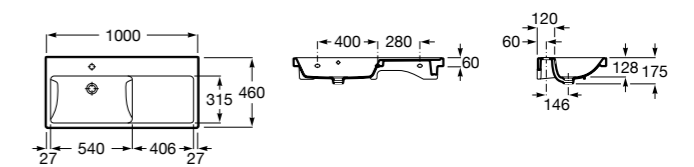

The Gap

3270ME000 Настенная или накладная керамическая раковина. Смеситель не входит в комплект.