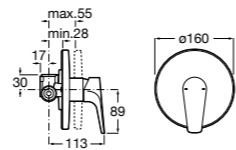

Смесители для душа / встраиваемые (с внутренней частью в комплекте)

Atlas

5A2290C00 Встраиваемый смеситель для ванны или душа.