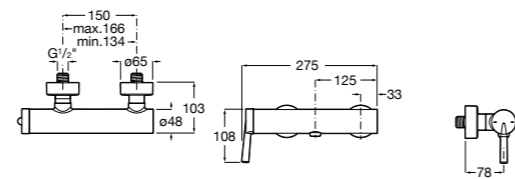

Pals ®

5A216DC00 Монтируемый на стену смеситель для душа.