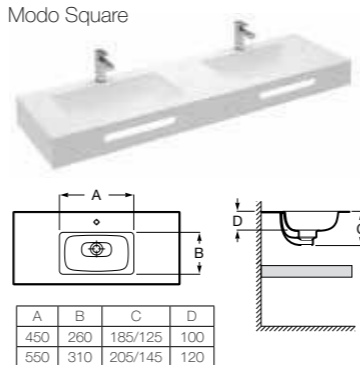

Полотенцедержатель - опционально
 Для раковин с передним бортиком 125 мм

Дополнительная полочка
 Доступна шириной 385 мм и высотой 50 мм

Модели чаш

Modo Round

Modo Soft

Modo Square

Beyond

Комбинируемость чаш по высоте столешницы