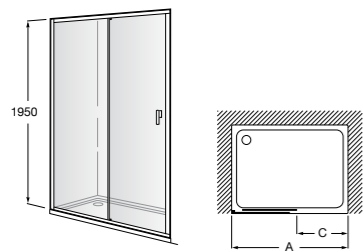

Easy L2-E

Фронтальное расположение. Один раздвижной элемент + 1 фиксированный элемент.

		Минимальное открытие (C)
L2-E (A)	От 970 до 1179	355
	От 1180 до 1300	465
	От 1301 до 1600	515
	От 1601 до 2000	665