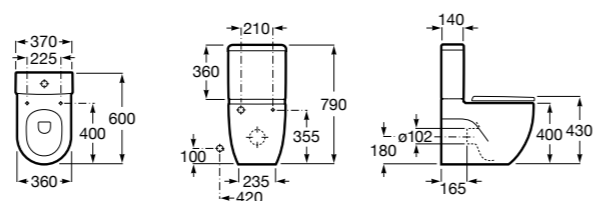

Meridian

34224L000	Чаша унитаза Rimless укороченная приставная с двойным выпуском. Включен установочный комплект.
341241000	Бачок с механизмом двойного смыва 4,5/3 литра с нижним подводом воды для укороченного унитаза. Включен установочный комплект, механизм для подвода воды и механизм смыва.
8012AC..B	Сиденье и крышка с креплениями из нержавеющей стали и механизмом «мягкое закрывание» для укороченного унитаза. Материал SUPRALIT®. ©
8012AB..B	Сиденье и крышка с креплениями из нержавеющей стали для укороченного унитаза. Материал SUPRALIT®. ©
8012B2002	Сиденье и крышка для унитаза.