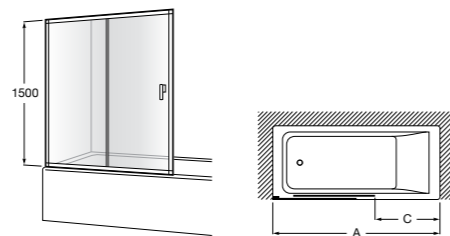

Easy BL2-E

Фронтальное ограждение для ванны. 1 раздвижная створка + 1 фиксированная.

		Минимальное открытие (C)
BL2-E (A)	От 970 до 1400	355
	От 1401 до 1500	565
	От 1501 до 1800	615
	От 1801 до 2000	765