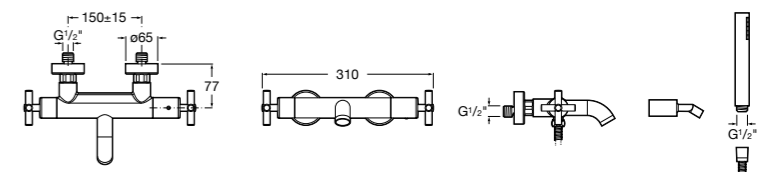

Смесители для ванны и душа / термостатические / настенные

Loft-T

5A1143C00 Монтируемый на стену термостат для ванны и душа с переключателем потока, гибким душевым шлангом 1,70 м, душевой лейкой и поворотным держателем.