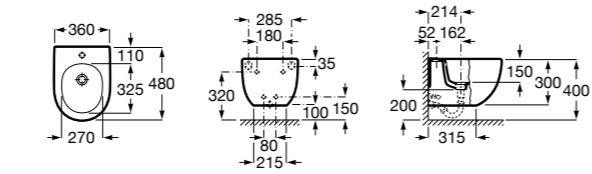

357246000 Подвесное укороченное биде без крышки. Смеситель не входит в комплект.