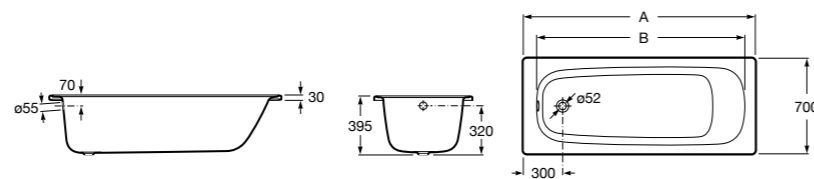

Duo Plus

221670000 Прямоугольная стальная ванна с противоскользящим покрытием дна (стальной лист 3 мм).

Contesa Plus

Прямоугольная стальная ванна с противоскользящим покрытием дна (стальной лист 3,5 мм).

	A	B
237760000	1700	1255
237360000	1600	1157