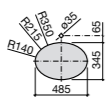

Berna

327871001 Раковина керамическая, встраиваемая снизу. Смеситель не входит в комплект.