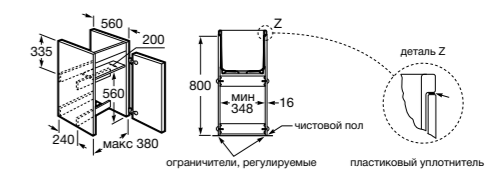

Henares

856897806	Шкафчик.