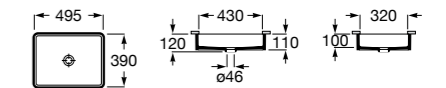

Inspira Round

32752R..0 ROUND - Полувстраиваемая раковина из материала FINECERAMIC® с фиксированным открытым керамическим выпуском. Смеситель не входит в комплект.

Foro

327880000 Раковина керамическая врезная. Смеситель не входит в комплект.

Раковины, встраиваемые снизу

Grand Berna

327899000 Раковина керамическая, встраиваемая снизу. Смеситель не входит в комплект.

Inspira

327535..0 Раковина из материала FINECERAMIC®, встраиваемая снизу с монтажным креплением.

Berna

327871001 Раковина керамическая, встраиваемая снизу. Смеситель не входит в комплект.

Neo Selene

322307000 Раковина керамическая врезная или встраиваемая снизу. Смеситель не входит в комплект.

Diverta

327114000 Раковина керамическая врезная или встраиваемая снизу. Смеситель не входит в комплект.

Inspira

327536..0 Раковина из материала FINECERAMIC®, встраиваемая снизу, с монтажным креплением.

Foro

327884000 Раковина керамическая, встраиваемая снизу. Смеситель не входит в комплект.

Раковины полувстраиваемые

Senso Square

32751S000 Раковина керамическая, полувстраиваемая. Смеситель не входит в комплект.

Inspira

32753S..0 Полувстраиваемая раковина из материала FINECERAMIC®. Смеситель не входит в комплект.

The Gap Original

32747S000 Раковина керамическая, полувстраиваемая. Смеситель не входит в комплект.