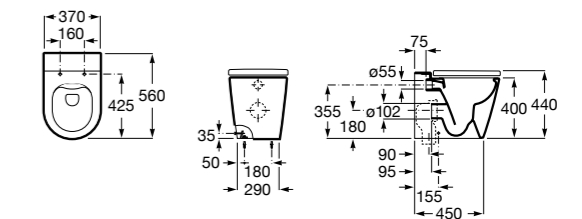

Inspira Square

347537..0 Чаша унитаза Rimless с двойным выпуском. Включает: крепежный комплект.

801532..B SQUARE - Сиденье и крышка с механизмом «мягкое закрывание» для унитаза. Материал SUPRALIT®.

Inspira Round