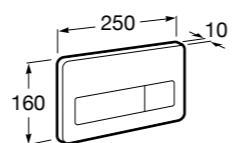

PL2 Dual

8900960.. PL2 DUAL - Двойной смыв.