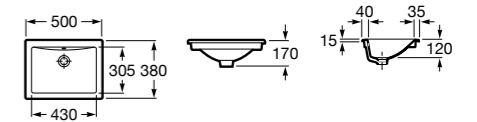

Diverta

327114000 Раковина керамическая врезная или встраиваемая снизу. Смеситель не входит в комплект.