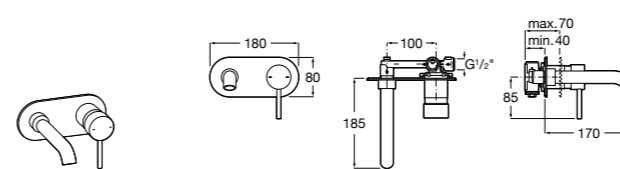

Lanta

5A3511C00 Встраиваемый смеситель для раковины. Для установки вместе с арт. 525220603.

525220603 Универсальный монтажный блок для встраиваемого смесителя для раковины.