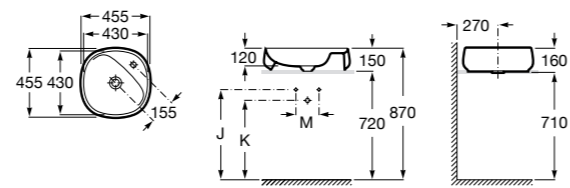

Beyond

3270B9..0 Накладная раковина из материала FINECERAMIC®. Универсальный выпуск с керамической крышкой Ø 72 мм. Смеситель не входит в комплект.