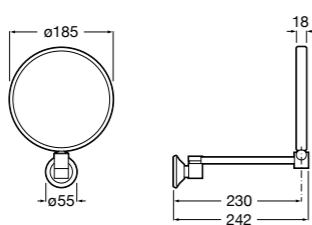

Зеркальные шкафы

Up

Зеркальный шкаф с LED-подсветкой, сенсорным выключателем с диммером и розеткой.

	A
ZRU9303017	800
ZRU9303016	700

Up

Зеркальный шкаф с LED-подсветкой, сенсорным выключателем с диммером и розеткой.

	A
ZRU9303015	600 Левый.
ZRU9303025	600 Правый.

Etna

Зеркальный шкаф с LED-светильником и регулируемыми по высоте стеклянными полочками.

857304806 Белый глянец.
857304445 Дуб верона.

Etna

Зеркальный шкаф с LED-светильником и регулируемыми по высоте стеклянными полочками.

857305806 Белый глянец.
857305445 Дуб верона.