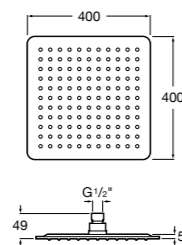

Душевые насадки / крепление к потолочному или настенному держателю

Raindream

5B2850C00 Квадратная душевая насадка. Хромированная нержавеющей сталь. Кронштейн покупается отдельно.