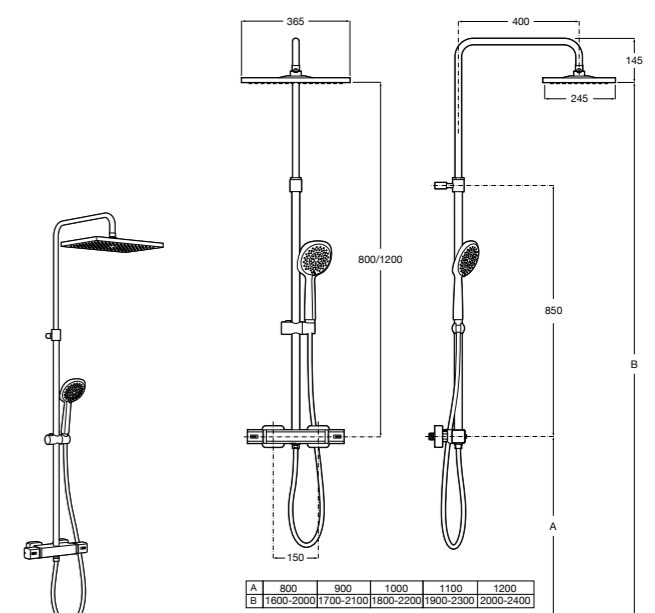

Level-T

5A201AC00 Душевая стойка со смесителем-термостатом. Регулируемая высота. Включает: верхний душ 365x245 мм, ручной душ диаметром 130 мм с тремя режимами напора воды, гибкий шланг 1,75 м и держатель с возможностью регулировки наклона и высоты.