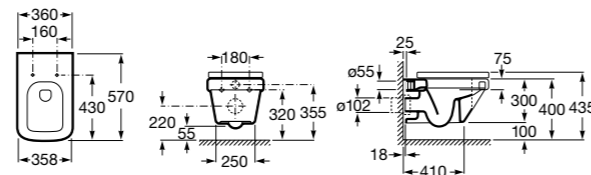

Dama

357788000 Подвесное биде со скрытым креплением.
806782004 Крышка для биде с механизмом «мягкое закрытие».
806780004 Крышка для биде.

Dama

357785000 Подвесное биде без крышки. Смеситель не входит в комплект. Для установки подвесных биде необходима совместимая система инсталляции Rosa.
806782004 Крышка для биде с механизмом «мягкое закрытие».
806780004 Крышка для биде.

Размеры в мм