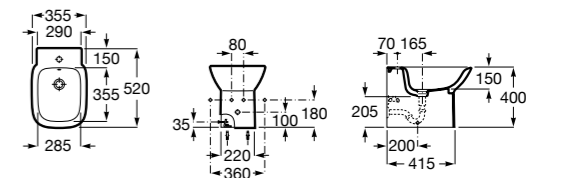

Dama

357787000 Биде укороченное приставное к стене, без крышки. Смеситель не входит в комплект.
80678C004 Крышка для укороченного биде с механизмом «мягкое закрывание».
80678B004 Крышка для укороченного биде.

Debba Square

355997000 Биде укороченное приставное к стене, без крышки. Смеситель не входит в комплект.