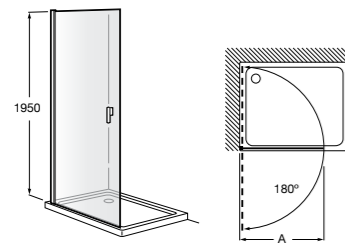

Easy D1HF

Фиксированная панель + 1 распашной элемент.

D1HF (A)	От 800 до 880
	От 881 до 1200
	От 1201 до 1400

Easy D1H

Панель распашная.

D1H (A)	От 600 до 800
	От 801 до 1000

Душевые панели / 1 фиксированная панель