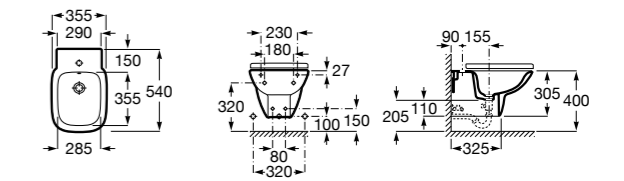

The Gap Round

3570N6000 Подвесное биде без крышки. Включает: комплект скрытого крепления. Смеситель не входит в комплект.
806D12001 Крышка для биде с механизмом «мягкое закрытие».
806D10001 Крышка для биде.