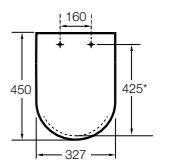

Dama Retro

801327..4 Сиденье и крышка со съемными креплениями.