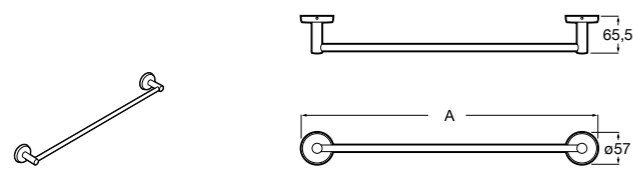

Twin

Полотенцедержатель. Крепление на болты или клей.

	A
816710001	600
816709001	400