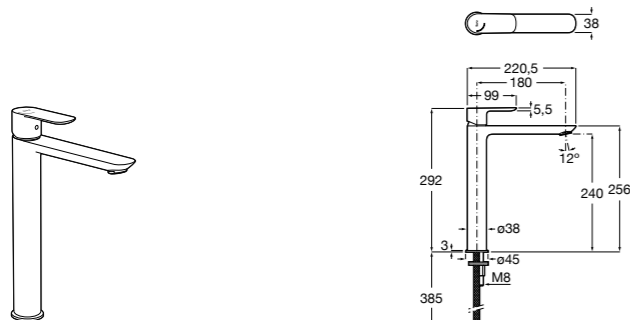

Смесители для раковин / монтаж на бортик / высокий излив / двухвентильные

Cala

5A346EC00 Смеситель для раковины с высоким изливом, гладкий корпус, с гибкой подводкой. Cold start.

Loft

5A3043C00 Смеситель для раковины с высоким поворотным изливом, донным клапаном и гибкой подводкой.

L20

5A3C09C00 Смеситель для раковины с высоким изливом, донным клапаном и гибкой подводкой. Cold start.

5A3H09C00 Смеситель для раковины с высоким изливом, гладкий корпус, с гибкой подводкой.