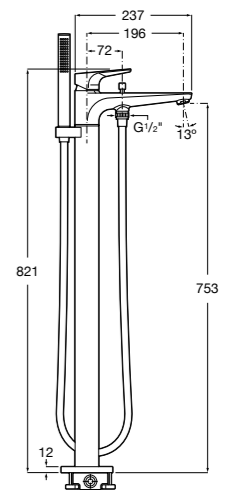

Размеры в мм

**Carmen**

5A274BC00 Напольный смеситель для ванны и душа с ручным переключателем, гибким душевым шлангом 1,50 м, душевой лейкой, встроенным держателем.

**Atlas** ®

5A2790C00 Напольный однорычажный смеситель с автоматическим переключателем, душевой лейкой, встроенным держателем для душа и гибким шлангом.