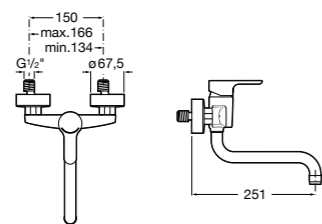

Brava

5A7730C00 Монтируемый на стену смеситель для кухни с верхним поворотным изливом и аэратором.