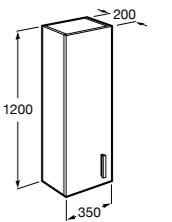

Prisma

856887XXX Реверсивная шкаф-колонна с регулируемыми по высоте металлическими полочками.