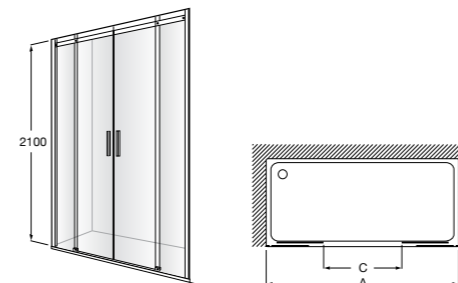

Сиденье Zen

- 2H0432000** Сиденье.

Душевые ограждения / 3 элемента / раздвижные двери

Aerea L4-E

Фронтальное расположение. Два раздвижных элемента + 2 фиксированных элемента.

	Минимальное открытие (С)	
L4-E (A)	От 1570 а 1800	556
	От 1801 а 2000	671