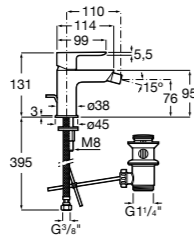

Cala

5A606EC00 Смеситель для биде с регулятором направления потока, донным клапаном и гибкой подводкой.

Victoria

5A6N25C0M Смеситель для биде с регулятором направления потока, донным клапаном и гибкой подводкой.