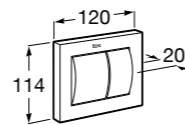

Панели смыва Duplo / двойной смыв / ограниченная подвижность

PL-N1 Dual

890066000	PL-N1 - Вспомогательная панель, двойной смыв, пневматическое управление для людей с ограниченной подвижностью. Устанавливается вместе с любой механической панелью управления Роса. Максимальное расстояние 1500 мм.