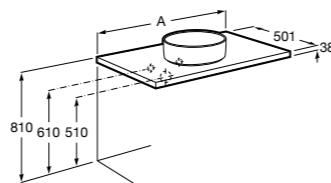

Debba Compact

ZRU9302710 Мебельный модуль белый глянец.

32799J00Y Раковина Debba Unik 500.

Natura

UNIK - Каркас под раковину из натурального дерева с полочкой, раковиной и полотенцедержателем. Сифон не входит в комплект.

	A
851056392	850
851055392	650

Mini

855873XXX Комплект мебели с раковиной. Сифон в комплекте.

855866XXX PАСК - Комплект мебели с раковиной и зеркального шкафа. Сифон в комплекте.

855865XXX PАСК - Комплект мебели с раковиной и зеркала. Сифон в комплекте.

Carmen

851370425 UNIK - Каркас с полочкой и встроенным полотенцедержателем, раковина с одним отверстием под смеситель. Смеситель не входит в комплект.

851372425 UNIK - Каркас с полочкой и встроенным полотенцедержателем, раковина с тремя отверстиями под смеситель. Смеситель не входит в комплект.

Столешницы для раковин

Каркасы для раковин

Prisma

Каркас под раковину с полотенцедержателем и полочкой под раковиной. Раковина и смеситель не входят в комплект.

	A
856749001	1100
856748001	900
856747001	800
856746001	600

Savana

Влагостойкая столешница из древесных материалов. В комплект входят кронштейны для крепления к стене.

	A
857322XXX	1400
857321XXX	1205
857320XXX	1004
857319XXX	804
857318XXX	604

Тумбы

Suma

Тумба с возможностью крепления к стене, с ножками/колесами. В комплект входит система крепления к стене и набор ножек. Колеса не входят в комплект.

	A
857077XXX	800
857076XXX	600

4 колеса - опционально.

816821000

Carmen

857137XXX Шкаф-колонна на ножках с верхней стеклянной дверцей и внутренней подсветкой.

Inspira

857004XXX Шкаф-колонна левая, с зеркалом и подсветкой внутри (активируется при открытии дверцы). Регулируемые по высоте стеклянные полочки в комплекте.