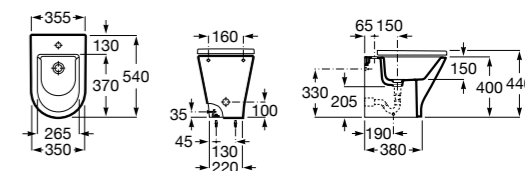

The Gap Round

3570N7000 Биде керамическое без крышки.

806D12001 Крышка для биде с механизмом «мягкое закрывание».

806D10001 Крышка для биде.