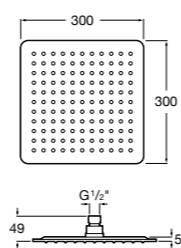

Raindream

5B3150C00 Круглая душевая насадка. Хромированная нержавеющей сталь. Крепится к потолку.