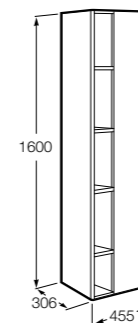

Etna

857303806 Шкаф-колонна белый глянец.
857303445 Шкаф-колонна дуб верона.

Полотенцедержатель для мебели

816760001 Полотенцедержатель для мебели.