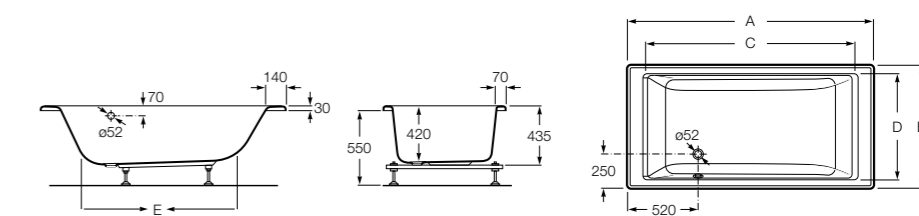

Vythos

Прямоугольная акриловая ванна с гидромассажем Total и набором для слива.

	A	B	C	D	E	Объем, л
248062001	1800	900	1520	760	1100	250
248060001	1700	800	1430	660	1002	216

Прямоугольная акриловая ванна с гидромассажем Topic и набором для слива.

	A	B	C	D	E	Объем, л
248061001	1800	900	1520	760	1100	250
248057001	1700	800	1430	660	1002	216

Прямоугольная акриловая ванна.

	A	B	C	D	E	Объем, л
247592000	1800	900	1520	760	1100	250
247701000	1700	800	1430	660	1002	216

Подголовник (белый).

291066000