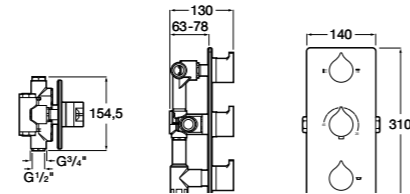

5A213AC00 Встраиваемый термостат для душа. 3-поточный переключатель.