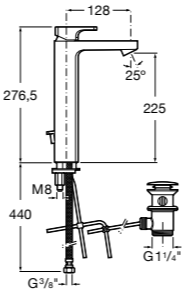

L90
5A3G01C00 Смеситель для раковины с высоким изливом, донным клапаном и гибкой подводкой, Cold start.