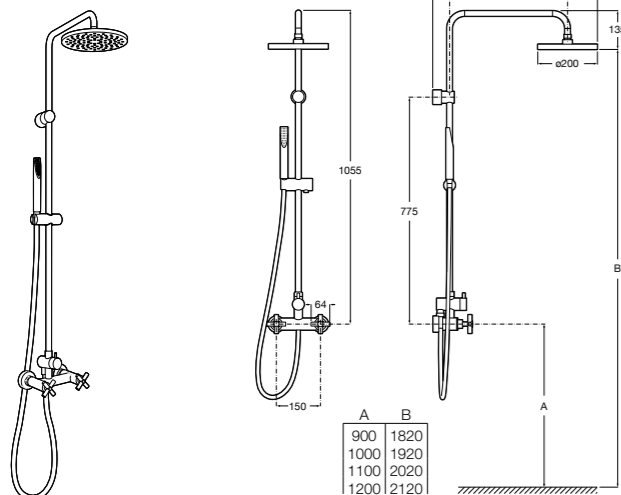

Loft

5A9743C00

Душевая стойка с двухвентильным управлением. Включает: верхний душ диаметром 200 мм, ручной душ 22x180 мм, гибкий металлический шланг 1,7 м и держатель с возможностью регулировки наклона и высоты.