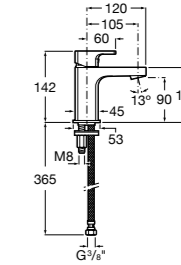

L90C

5A3B01C00 Смеситель для раковины компактный, гладкий корпус, с донным клапаном системы click-clack и гибкой подводкой. Cold start.