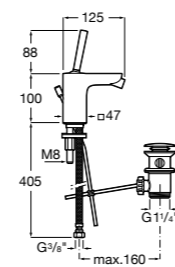

Pals

5A606DC00 Смеситель для биде с ручкой-джойстиком, регулятором направления потока, донным клапаном и гибкой подводкой.