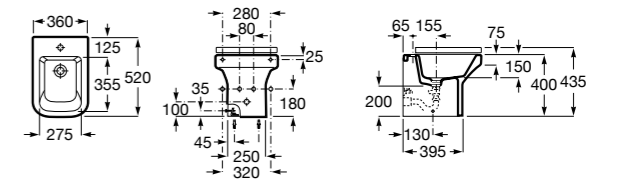

Debba Round ©

355998000 Биде без крышки. Включает: установочный комплект. Смеситель не входит в комплект.
806B2000B Крышка для биде с креплениями из нержавеющей стали. Материал SUPRALIT®.

Victoria

355394..0 Биде без крышки. Включает: установочный комплект. Смеситель не входит в комплект.
806390..4 Крышка для биде с креплениями из нержавеющей стали.

Биде напольные укороченные

Hall

357624000 Биде укороченное приставное без крышки. Включает: установочный комплект. Смеситель не входит в комплект.
806620004 Крышка для укороченного биде с металлическими креплениями.

Meridian

357247000 Биде укороченное приставное без крышки. Включает: установочный комплект. Смеситель не входит в комплект.
8062AC..B Крышка для укороченного биде с механизмом «мягкое закрывание». Материал SUPRALIT®. ©
8062AB..B Крышка для биде с креплениями из нержавеющей стали. Материал SUPRALIT®. ©

Размеры в мм

Dama

357787000 Биде укороченное приставное к стене, без крышки. Смеситель не входит в комплект.
80678C004 Крышка для укороченного биде с механизмом «мягкое закрывание».
80678B004 Крышка для укороченного биде.

Debba Square

355997000 Биде укороченное приставное к стене, без крышки. Смеситель не входит в комплект.

Биде подвесные

Beyond

3570B6..0 Подвесное биде без крышки. Включает: установочный комплект.
806B82..B Крышка для биде с механизмом «мягкое закрывание». Материал SUPRALIT®.

Hall

35762K000 Подвесное биде без крышки. Смеситель не входит в комплект. Для установки подвесных биде необходима совместимая система инсталляции Rosa.
80662B004 Крышка для биде с металлическими креплениями.

Inspira Square