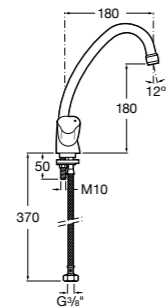

Brava

5A8430C00 Смеситель для кухни с высоким поворотным изливом, аэратором и гибкой подводкой.

Смесители для кухни / монтируемые на стену / двухвентильные