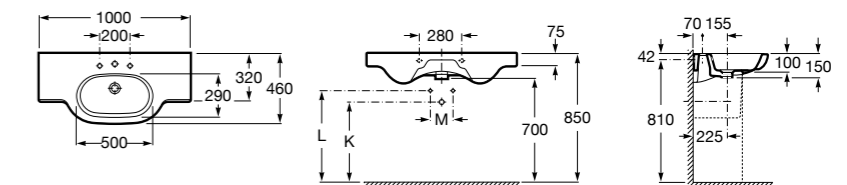

Dama

327780000 Настенная керамическая раковина. Смеситель не входит в комплект.

337470000 Пьедестал для керамической раковины.

337471000 Полупьедестал для керамической раковины.

Meridian

32724B000 Настенная керамическая раковина. Смеситель не входит в комплект.

335240000 Пьедестал для керамической раковины.

337241000 Полупьедестал для керамической раковины.