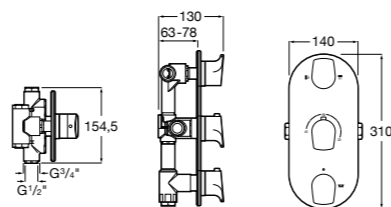

5A2190C00 Встраиваемый термостат для душа. 3-поточный переключатель.

Смесители для душа / термостатические / встраиваемые / 4-поточный переключатель

5A2878C00 Встраиваемый термостат для душа. 4-поточный переключатель.