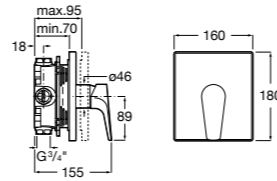

Atlas

5A2B90C00 Встраиваемый смеситель для ванны или душа. Установка с RocaBox Арт. 525869403