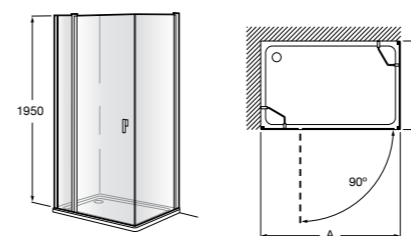

Easy PLF + LF

Фронтальное расположение. 1 распашной элемент + 1 фиксированный элемент + 1 фиксированный элемент сбоку.

		Минимальное открытие (С)
PLF (A)	От 970 до 1100	615
	От 1101 до 1200	640
	От 1201 до 1400	645
LF (B)	От 670 до 800	-
	От 801 до 900	-
	От 901 до 1000	-