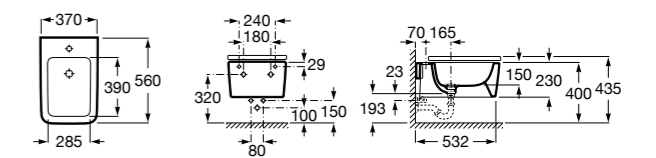

Hall

35762K000 Подвесное биде без крышки. Смеситель не входит в комплект. Для установки подвесных биде необходима совместимая система инсталляции Rosa.
80662B004 Крышка для биде с металлическими креплениями.