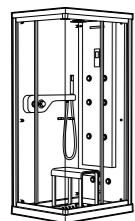

Zen Club

- **2H0429000** CLUB - Кабина с гидромассажем, правая (панель с форсунками справа).
- **2H0428000** CLUB - Кабина с гидромассажем, левая (панель с форсунками слева).
- **2H0425000** CLUB - Кабина с гидромассажем, правая (панель с форсунками справа).
- **2H0424000** CLUB - Кабина с гидромассажем, левая (панель с форсунками слева).
- **2H0432000** Сиденье.