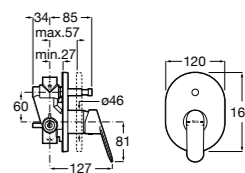

Alfa

- **5A0A25C00** Встраиваемый смеситель для ванны-душа с переключателем потока.