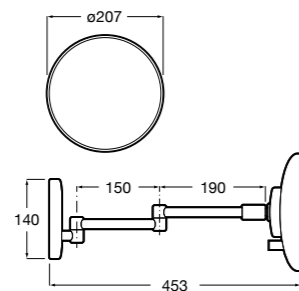

Hotel's

816381001 Настенное увеличительное зеркало поворотным держателем. Крепление включено в комплект.

Hotel's Classic

815486001 Настенное двухстороннее увеличительное зеркало. Крепление включено в комплект.