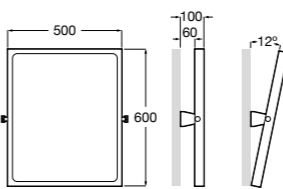

Access Pro

1. **816965009** PRO - Регулируемое зеркало под наклоном.

Access Comfort

1. **816915009** COMFORT - Зеркало регулируемое.