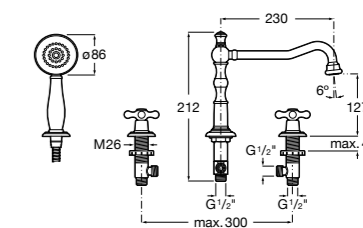

Loft

5A0943C00 Монтируемый на край ванны смеситель с высоким изливом для ванны и душа с переключателем, душевой лейкой и гибким душевым шлангом 1,75 м.