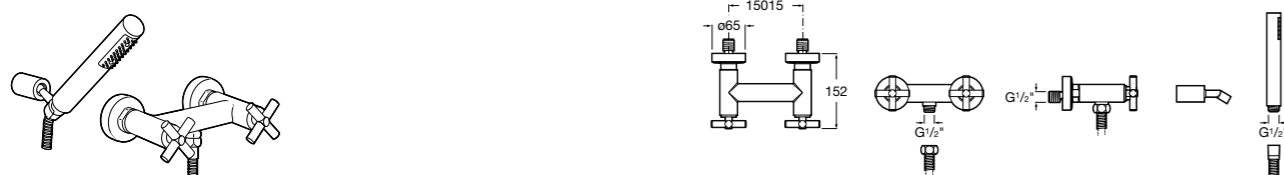

**Victoria**

- 5A2025C0M*** Монтируемый на стену смеситель для душа, душевой лейкой Natura, гибким шлангом 1,50 м и поворотным настенным держателем.
5A2125C0M Монтируемый на стену смеситель для душа.

Смесители для душа / настенные / двухвентильные**Loft**