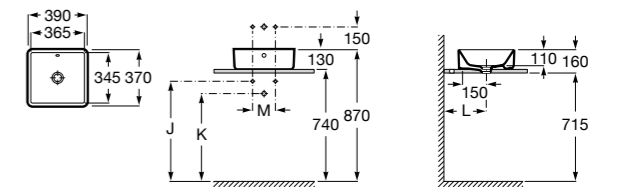

The Gap Square

3270ML000 Накладная керамическая раковина. Смеситель не входит в комплект.