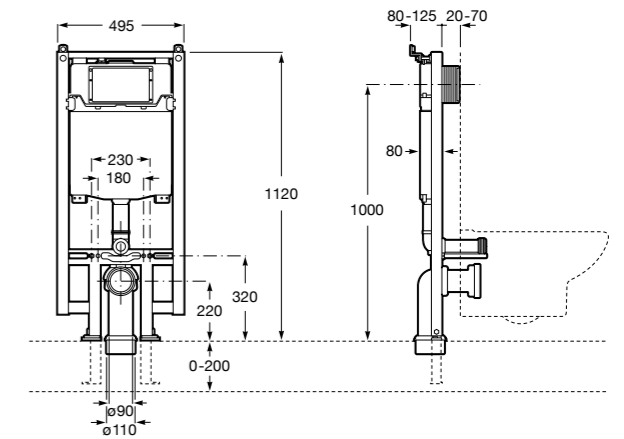

Duplo WC One Compact ®

890073020 Каркас с компактным бачком с двойной системой смыва для подвесного унитаза, минимальная глубина 90 мм. Осевое расстояние 180 и 230 мм. Патрубок 90 ø / 110 ø. Максимальная нагрузка 400 кг. Регулируемые ножки 0-200 мм с тормозной системой. Верхнее гидравлическое соединение. Может быть укомплектован совместимой панелью смыва Roca (в комплект не входит).