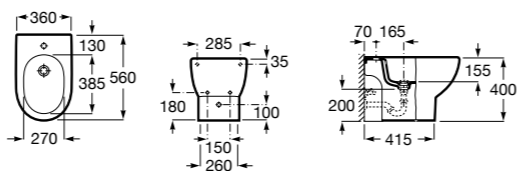

Meridian

355244000 Биде без крышки. Включает: установочный комплект. Смеситель не входит в комплект.

8062A2..B Крышка для биде с механизмом «мягкое закрывание». Материал SUPRALIT®. ©

8062A0..B Крышка для биде с креплениями из нержавеющей стали. Материал SUPRALIT®. ©

Dama

357784000 Биде без крышки. Смеситель не входит в комплект.

806782004 Крышка для биде с механизмом «мягкое закрывание».

806780004 Крышка для биде.

Dama Retro

351324001 Биде без крышки. Включает: установочный комплект. Смеситель не входит в комплект.

806320004 Крышка для биде с креплениями из нержавеющей стали.

The Gap Square

357474000 Биде керамическое без крышки.

806472004 Крышка для биде с механизмом «мягкое закрывание».

806470004 Крышка для биде.

The Gap Round ©

3570N4000 Биде керамическое без крышки.

806D12001 Крышка для биде с механизмом «мягкое закрывание».

806D10001 Крышка для биде.

Размеры в мм

The Gap Square

357477000 Биде приставное к стене, без крышки. Смеситель не входит в комплект.

806472004 Крышка для биде с механизмом «мягкое закрывание».

806470004 Крышка для биде.

The Gap Square

35747C000 Биде приставное к стене, без крышки. Смеситель не входит в комплект.

806472004 Крышка для биде с механизмом «мягкое закрывание».

806470004 Крышка для биде.

The Gap Round

3570N7000 Биде керамическое без крышки.

806D12001 Крышка для биде с механизмом «мягкое закрывание».

806D10001 Крышка для биде.

Debba Square

357994000 Биде без крышки. Включает: установочный комплект. Смеситель не входит в комплект.

8069D200B Крышка для биде с механизмом «мягкое закрывание». ©

8069D000B Крышка для биде. ©

8069D2004 Крышка для биде с механизмом «мягкое закрывание».

8069D0004 Крышка для биде.

Размеры в мм