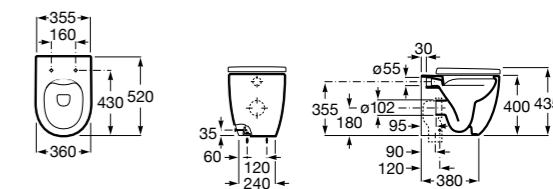

Meridian

347246000	Чаша унитаза укороченная с двойным выпуском. Включает: крепежный комплект.
8012A2..B	Сиденье и крышка с механизмом «мягкое закрывание» для унитаза. Материал SUPRALIT®. ©
8012A0..B	Сиденье и крышка с креплениями из нержавеющей стали для унитаза. Материал SUPRALIT®. ©
801D12003	Сиденье и крышка для унитаза.
V0007900R	Патрубок для вертикального выпуска. Расстояние до стены в собранном виде 120 мм.
V0007700R	Патрубок для вертикального выпуска. Расстояние до стены 150 мм.
V0013100R	Настенный установочный комплект для патрубка.