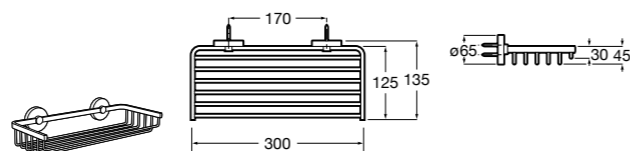

Compas
817440001 Контейнер решетчатый.