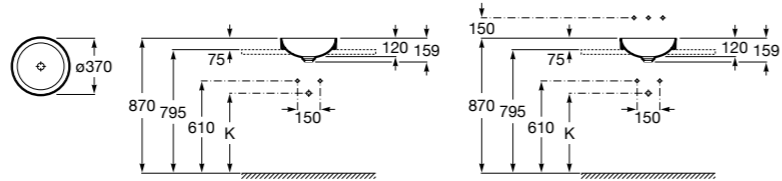

Inspira Round

32752R..0 ROUND - Полувстраиваемая раковина из материала FINECERAMIC® с фиксированным открытым керамическим выпуском. Смеситель не входит в комплект.