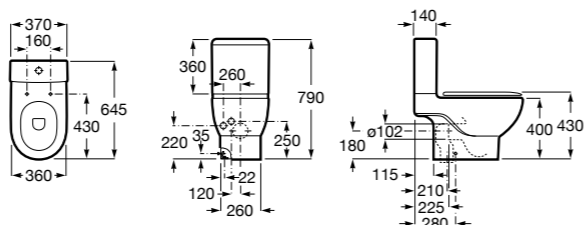

Meridian

34224C00U	Чаша унитаза «комфортная высота» приставная с двойным выпуском. В комплект включен выпускной патрубок и установочный комплект.
341242000	Бачок с механизмом двойного смыва 4,5/3 литра с нижним подводом воды для укороченного унитаза. Включен установочный комплект, механизм для подвода воды и механизм смыва.
8012AC..B	Сиденье и крышка с креплениями из нержавеющей стали и механизмом «мягкое закрытие» для укороченного унитаза. Материал SUPRALIT®. ©
8012AB..B	Сиденье и крышка с креплениями из нержавеющей стали для укороченного унитаза. Материал SUPRALIT®. ©
8012B2002	Сиденье и крышка с креплениями из нержавеющей стали для укороченного унитаза.