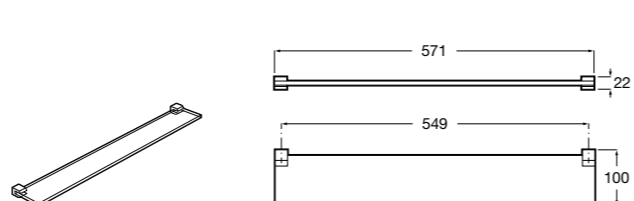

Cubica
816835001 Полочка.