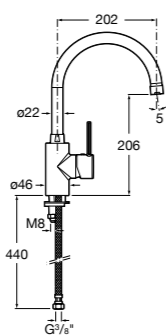

Targa
5A8460C0M Смеситель для кухни с поворотным изливом, аэратором и гибкой подводкой.