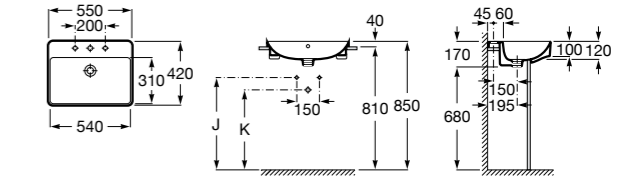

Inspira

32753S..0 Полувстраиваемая раковина из материала FINECERAMIC®. Смеситель не входит в комплект.