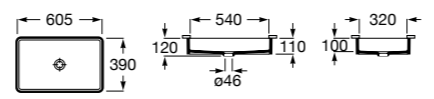

Inspira Round

32752R..0 ROUND - Полувстраиваемая раковина из материала FINECERAMIC® с фиксированным открытым керамическим выпуском. Смеситель не входит в комплект.

Foro

327880000 Раковина керамическая врезная. Смеситель не входит в комплект.

Раковины, встраиваемые снизу

Grand Berna

327899000 Раковина керамическая, встраиваемая снизу. Смеситель не входит в комплект.

Inspira

327535..0 Раковина из материала FINECERAMIC®, встраиваемая снизу с монтажным креплением.

Berna

327871001 Раковина керамическая, встраиваемая снизу. Смеситель не входит в комплект.

Neo Selene

322307000 Раковина керамическая врезная или встраиваемая снизу. Смеситель не входит в комплект.

Diverta

327114000 Раковина керамическая врезная или встраиваемая снизу. Смеситель не входит в комплект.

Inspira

327536..0 Раковина из материала FINECERAMIC®, встраиваемая снизу, с монтажным креплением.

Foro

327884000 Раковина керамическая, встраиваемая снизу. Смеситель не входит в комплект.

Раковины полувстраиваемые

Senso Square

32751S000 Раковина керамическая, полувстраиваемая. Смеситель не входит в комплект.

Inspira

32753S..0 Полувстраиваемая раковина из материала FINECERAMIC®. Смеситель не входит в комплект.

The Gap Original

32747S000 Раковина керамическая, полувстраиваемая. Смеситель не входит в комплект.