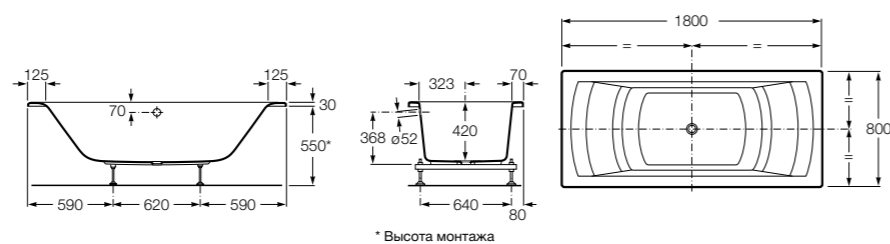

* Высота монтажа

Hall Biplaza

248170001 Прямоугольная акриловая ванна с гидромассажем Total и набором для слива.

248163000 Прямоугольная акриловая ванна.