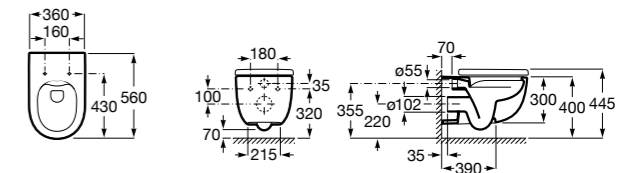

Meridian

34624L000 Подвесная чаша Rimless со скрытым креплением. Включает: крепежный комплект. Для установки выберите систему инсталляции Rosa для подвесных унитазов.

8012A2..B Сиденье и крышка с механизмом «мягкое закрытие» для унитаза. Материал SUPRALIT®.

8012A0..B Сиденье и крышка с креплениями из нержавеющей стали для унитаза. Материал SUPRALIT®.

801D12003 Сиденье и крышка для унитаза.