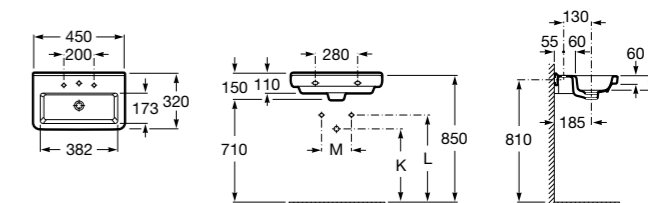

Dama

327789000 Настенная керамическая раковина. Смеситель не входит в комплект.

337782000 Полуьпедестал для керамической раковины компакт.