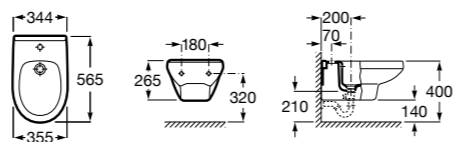

Размеры в мм

**Victoria**

355305..S Подвесное биде без крышки. Смеситель не входит в комплект. Для установки подвесных биде необходима совместимая система инсталляции Rosa.

**Биде подвесные укороченные****Hall**