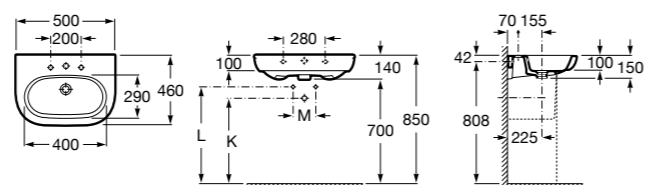

Meridian

325244000 Настенная керамическая раковина. Смеситель не входит в комплект.

335240000 Пьедестал для керамической раковины.

337241000 Полуьпедестал для керамической раковины.

Размеры в мм

The Gap Original