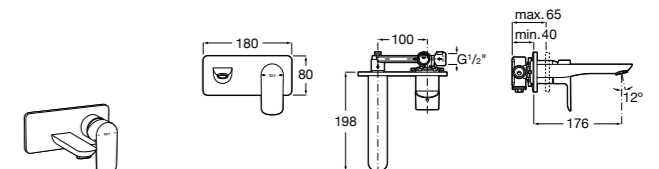

Cala

5A356EC00 Встраиваемый смеситель для раковины.

525220603 Универсальный монтажный блок для встраиваемого смесителя для раковины.