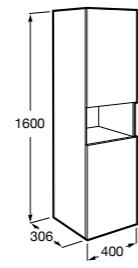

Lander

857269XXX Реверсивная шкаф-колонна с регулируемыми по высоте полочками. По центру колонны открытый модуль для хранения, который облегчает открытие дверей.

Natura

851074392 Колонна из натурального дерева с открытыми полочками и дверцей.