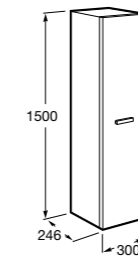

Victoria Nord

ZRU9000026 Шкаф-колонна реверсивная белый глянец.
ZRU9000025 Шкаф-колонна реверсивная венге.

Up

ZRU9303013 Шкаф-колонна левая.
ZRU9303014 Шкаф-колонна правая.