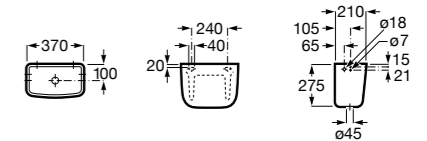

Высокорасполагаемые бачки

Universal

343900001	Бачок унитаза без крышки.