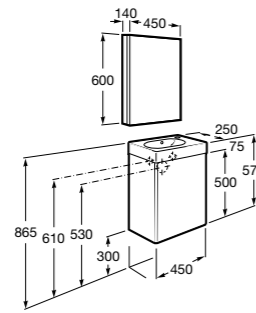

Mini

855873XXX Комплект мебели с раковиной. Сифон в комплекте.

855866XXX PАСК - Комплект мебели с раковиной и зеркального шкафа. Сифон в комплекте.

855865XXX PАСК - Комплект мебели с раковиной и зеркала. Сифон в комплекте.

Carmen

851370425 UNIK - Каркас с полочкой и встроенным полотенцедержателем, раковина с одним отверстием под смеситель. Смеситель не входит в комплект.

851372425 UNIK - Каркас с полочкой и встроенным полотенцедержателем, раковина с тремя отверстиями под смеситель. Смеситель не входит в комплект.