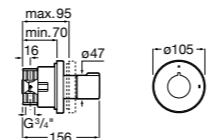

Aqualine Round

5A084AC00 ROUND - Встраиваемый запорный клапан. Установка с Арт. 525166703.
525166703 Скрытый монтажный блок для запорного клапана на 1 выход 3/4".