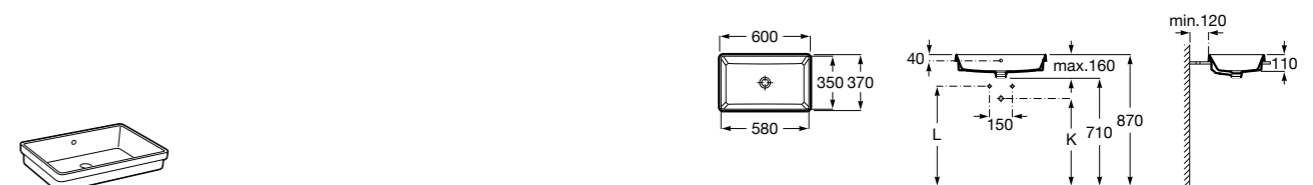

**The Gap Square**

3270YA000 Раковина керамическая врезная. Смеситель не входит в комплект.

**The Gap Square**

3270Y8000 Раковина керамическая врезная. Смеситель не входит в комплект.

Размеры в мм

Meridian