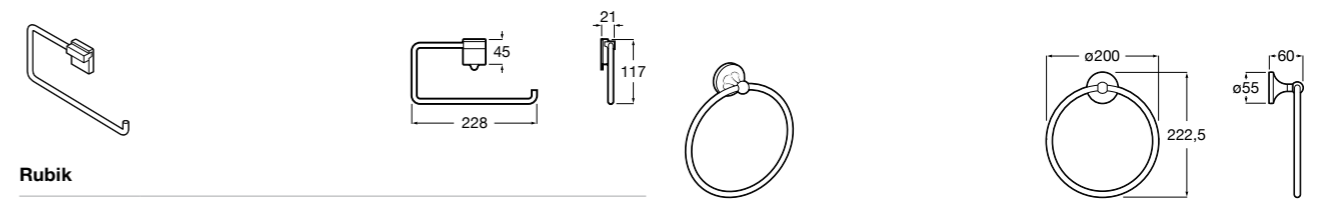

**Rubik**

816847001 Полотенцедержатель в форме кольца. Хром. Крепление на болты или клей.

816847024 Полотенцедержатель в форме кольца. Черный. Крепление на болты или клей. ☺

Classica

816813001 Полотенцедержатель в форме кольца.