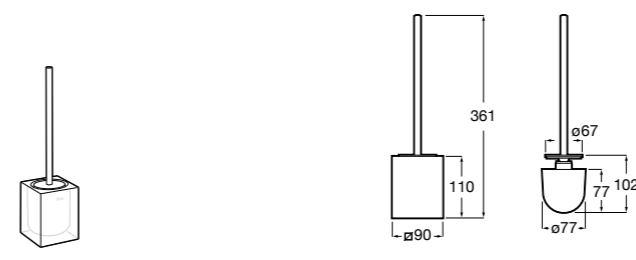

Ice

816863012 Напольный держатель для щеток. Черный цвет.

816863009 Напольный держатель для щеток. Белый цвет.

816863013 Напольный держатель для щеток. Синий цвет.