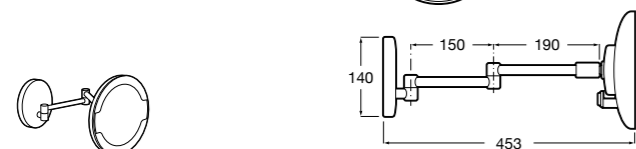

Увеличительные зеркала

Hotel's

816380001 Настенное увеличительное зеркало с подсветкой и поворотным держателем. Крепление включено в комплект.