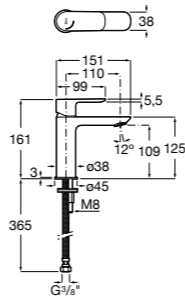

Cala ®

1. **5A326EC00** Смеситель для раковины, гладкий корпус, с гибкой подводкой. Cold start.