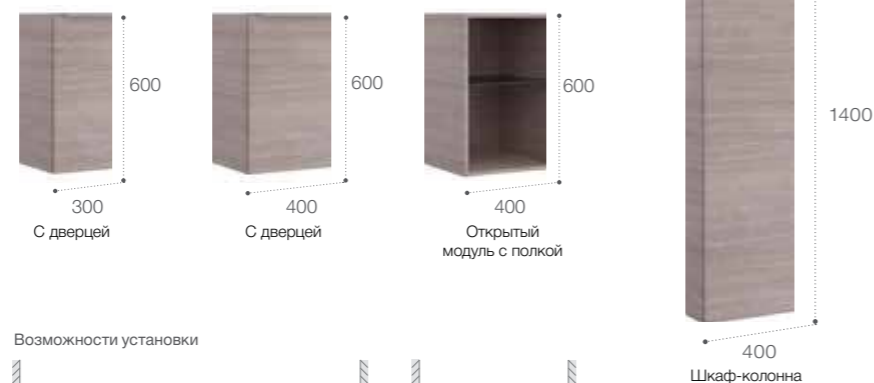

Возможности установки

* Для установки к правой или левой стене необходимо добавить боковую планку. Для открытого модуля и модулей с дверцами необходима планка 16 мм. Для модулей с выдвижными ящиками необходима планка 68 мм.

Модуль и шкаф-колонна	Артикул
Модуль 300 мм, 1 дверца	857333XXX
Модуль 400 мм, 1 дверца	857334XXX
Модуль 400 мм, без дверцы	857335XXX
Модуль 600 мм, 2 выдвижных ящика	857336XXX
Модуль 800 мм, 2 выдвижных ящика	857337XXX
Модуль 1000 мм, 2 выдвижных ящика	857338XXX
Шкаф-колонна 1400 мм	857339XXX
Боковая планка 16/68 мм	857340XXX

Цветовая гамма