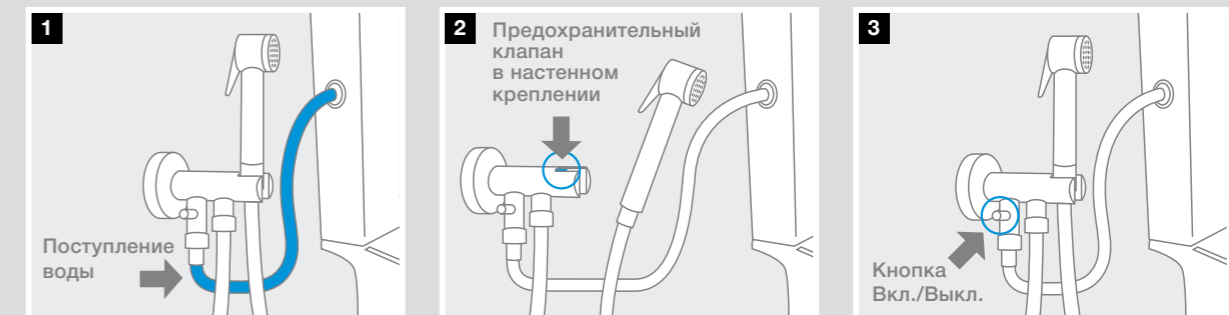

Be Fresh
753

5B9361C00 Встраиваемый смеситель

Be Fresh
753

5B9161C00 Функция Auto-stop

Be Fresh
753

5B9261C00 2 выхода. Функция Auto-stop

Пример установки с двумя выпусками

Вентили