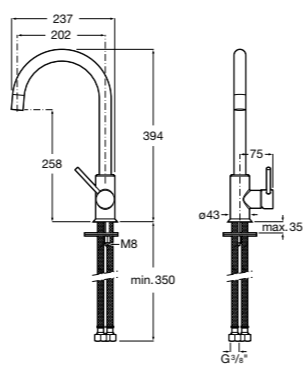

Etna
5A7B09C00 Смеситель для кухни с высоким поворотным изливом, аэратором и гибкой подводкой. Хром.
5A7B09B00 Смеситель для кухни с высоким поворотным изливом, аэратором и гибкой подводкой. Белый.
5A7B09CM0 Смеситель для кухни с высоким поворотным изливом, аэратором и гибкой подводкой. Титан PVD.
5A7B09CN0 Смеситель для кухни с высоким поворотным изливом, аэратором и гибкой подводкой. Черный.