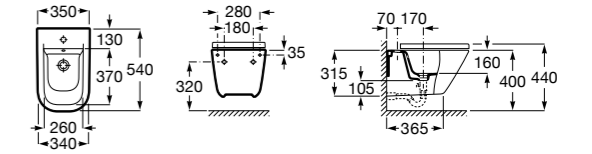

Размеры в мм

The Gap Square

357476000 Подвесное биде без крышки. Включает: комплект скрытого крепления. Смеситель не входит в комплект.
806472004 Крышка для биде с механизмом «мягкое закрытие».
806470004 Крышка для биде.