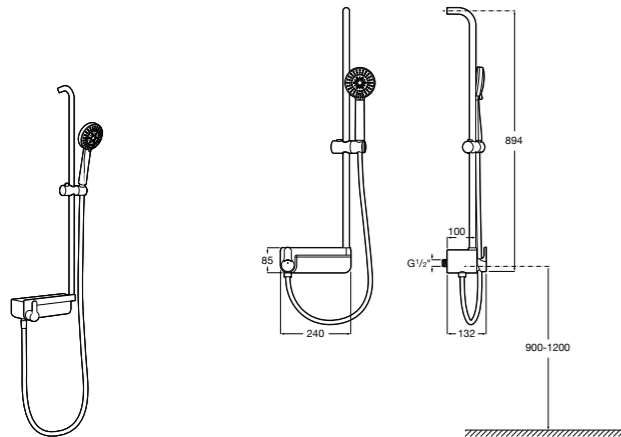

Deck-M

5A9A88C00

Смеситель для душа с интегрированной стойкой, полочкой и однорычажным управлением. Включает: ручной душ диаметром 100 мм, с 3 режимами потока, гибкий пластиковый шланг 1,75 м и держатель с возможностью регулировки наклона и высоты.