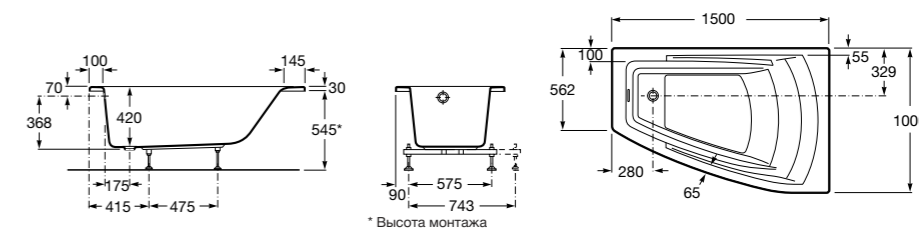

* Высота монтажа

Hall

248186001 Левая асимметричная угловая акриловая ванна с гидромассажем Total и набором для слива.

248187001 Правая асимметричная угловая акриловая ванна с гидромассажем Total и набором для слива.

259852000 Панель для левой акриловой ванны.

259853000 Панель для правой акриловой ванны.