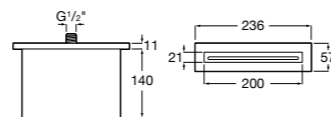

Изливы для ванн / настенный

Flowdream

5A0603C00 Излив, монтируемый на стену.