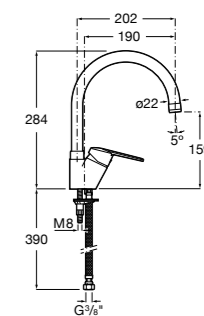

Victoria
5A8E25C00 Смеситель для кухни с высоким поворотным изливом, аэратором и гибкой подводкой.