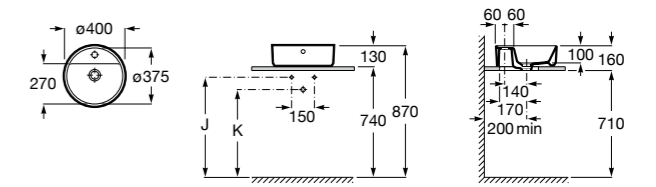

The Gap Round

3270MK000 Накладная или встраиваемая керамическая раковина с отверстием под смеситель. Смеситель не входит в комплект.