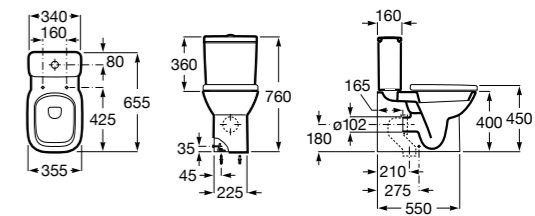

Размеры в мм

Debba Square

34299B00U	Чаша унитаза приставная с двойным выпуском.
341992000	Бачок с механизмом двойного смыва 4,5/3 литра с боковым подводом воды. Включен установочный комплект, механизм для подвода воды и механизм смыва.
341993000	Бачок с механизмом двойного смыва 4,5/3 литра с нижним подводом воды. Включен установочный комплект, механизм для подвода воды и механизм смыва.
8019D200B	Сиденье и крышка с механизмом «мягкое закрывание» для унитаза. ☹
8019D000B	Сиденье и крышка с креплениями из нержавеющей стали для унитаза. ☹
8019D0004	Сиденье и крышка с креплениями из нержавеющей стали для унитаза.