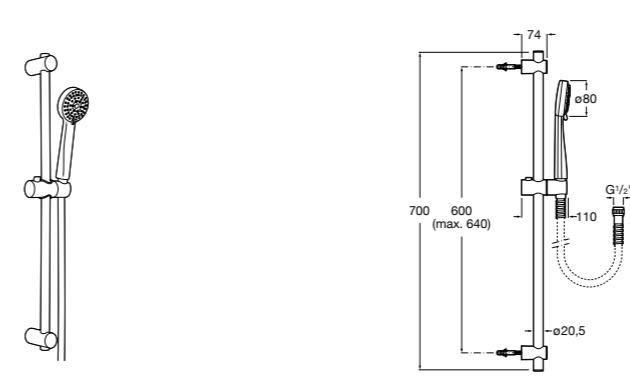

Stella 80/1

5B9403C00 Душевой комплект. Включает в себя: ручной душ 80 мм с 1 функцией, штангу 700 мм, регулируемый держатель для ручного душа и гибкий шланг 1,70 м.