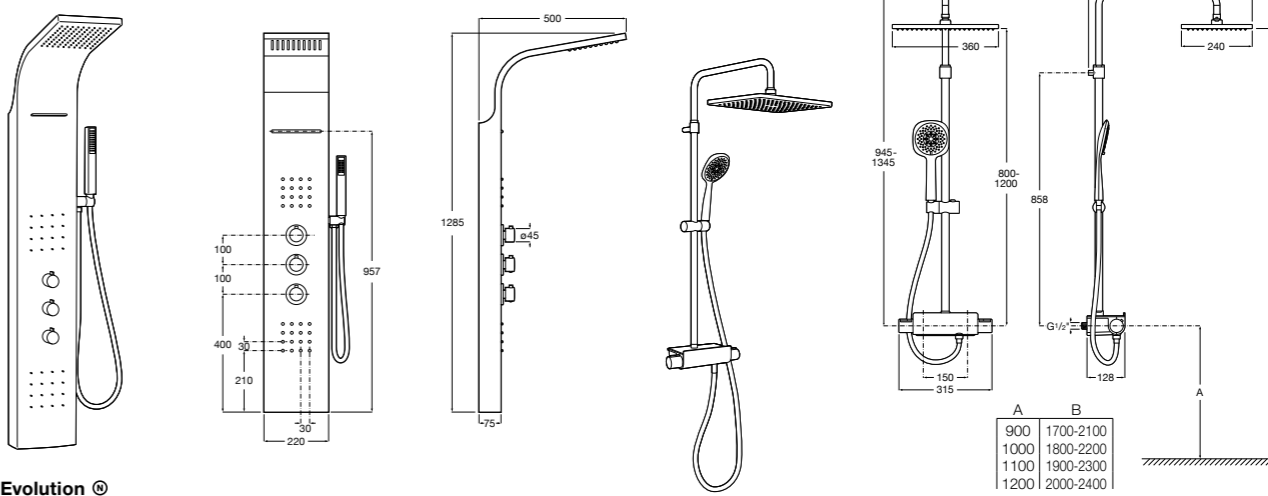

Душевые стойки / смеситель-термостат

Evolution

5A9B8BC00 Гидромассажная панель с каскадным режимом.
525994103 Дополнительный монтажный комплект для угловой установки панели Evolution.
5B4863TP0 Полочка. Для установки с гидромассажной душевой панелью Essential или Evolution.

Deck-T Square

5A9C88C00 SQUARE - Душевая стойка со смесителем-термостатом и полочкой. Включает: верхний душ размером 360x240 мм, ручной душ диаметром 130 мм с 4 режимами потока, гибкий шланг 1,75 м и держатель с возможностью регулировки наклона.