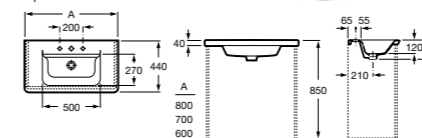

Раковина The Gap Original

Стр. 126

Арт. 327470000	80 см	
Арт. 327471000	70 см	
Арт. 327472000	60 см