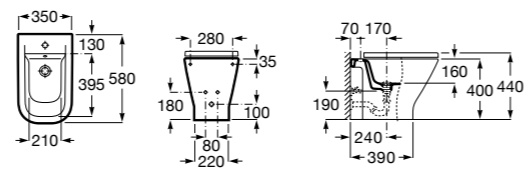

Dama Retro

351324001 Биде без крышки. Включает: установочный комплект. Смеситель не входит в комплект.

806320004 Крышка для биде с креплениями из нержавеющей стали.

The Gap Square

357474000 Биде керамическое без крышки.

806472004 Крышка для биде с механизмом «мягкое закрывание».

806470004 Крышка для биде.