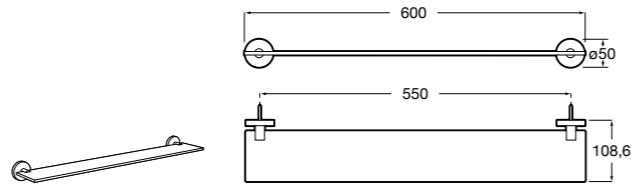

Compas
817436001 Полочка.