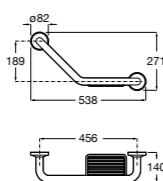

Access Comfort

1. **816934001** COMFORT - Поручень откидной с держателем для туалетной бумаги. Поверхность из полированной нержавеющей стали.
2. **816935001** COMFORT - Поручень откидной с держателем для туалетной бумаги. Поверхность из полированной нержавеющей стали.
3. **816934002** COMFORT - Поручень откидной с держателем для туалетной бумаги. Поверхность из нержавеющей стали, сатин.
4. **816935002** COMFORT - Поручень откидной с держателем для туалетной бумаги. Поверхность из нержавеющей стали, сатин.
5. **816916009** COMFORT - Поручень откидной с держателем для туалетной бумаги. Цвет: белый винил.
6. **816935009** COMFORT - Поручень откидной с держателем для туалетной бумаги. Цвет: белый винил.