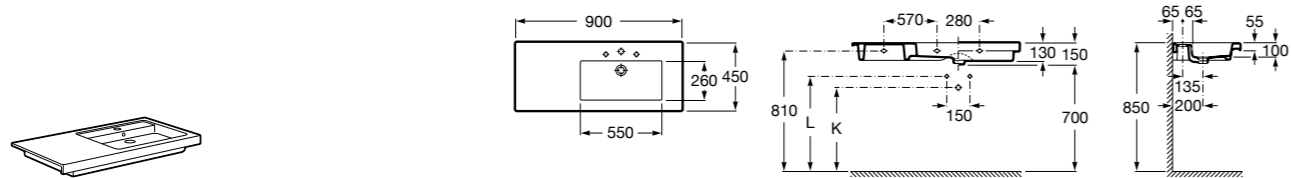

Prisma

327543000 Настенная или накладная керамическая раковина. Смеситель не входит в комплект.