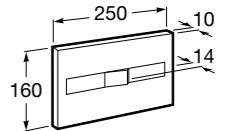

PL2 Single ©

890196100 PL2 SINGLE - Одинарный смыв.