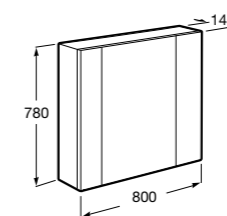

Ronda

Зеркальный шкаф с LED-подсветкой, сенсорным выключателем с диммером и розеткой.

ZRU9303009 Белый матовый.
ZRU9302970 Антрацит.

The Gap Original

Зеркальный шкаф с LED-подсветкой и розеткой.

ZRU9302748 Белый матовый.
ZRU9302885 Белый гляцевый.
ZRU9302751 Фиолетовый.