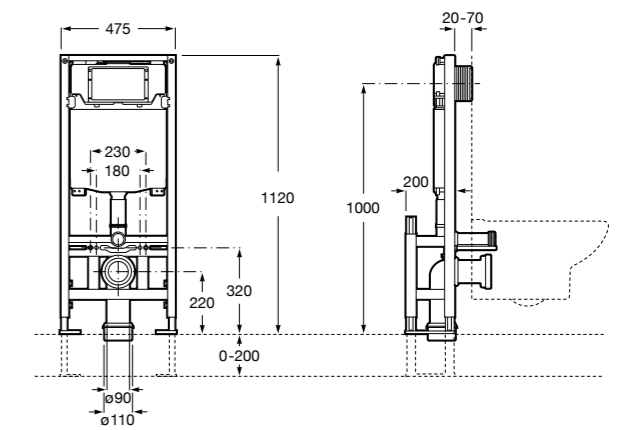

Duplo WC One Freestanding ®

890077020 Каркас с компактным бачком с двойной системой смыва для подвесного унитаза. Осевое расстояние 180 и 230 мм. Для свободной установки. Патрубок 90 ø / 110 ø. Максимальная нагрузка 400 кг. Регулируемые ножки 0-200 мм с тормозной системой. Верхнее гидравлическое соединение. Может быть укомплектован совместимой панелью смыва Roca (в комплект не входит).