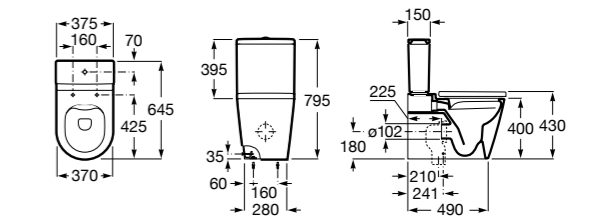

Inspira Round

342526..0 ROUND - Чаша унитаза приставная с двойным выпуском. В комплект включен выпускной патрубок и установочный комплект.

341520..0 Бачок с механизмом двойного смыва 4,5/3 литра с нижним подводом воды. Включен установочный комплект, механизм для подвода воды и механизм смыва.

801522..B ROUND - Сиденье и крышка с механизмом «мягкое закрывание» для унитаза. Материал SUPRALIT®.