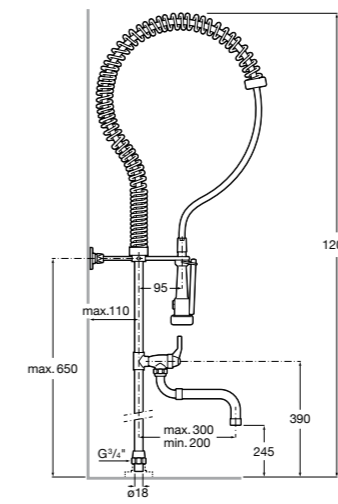

Instant Pro

5A8664C00	Промышленный излив 1200 мм с 2 выходами.