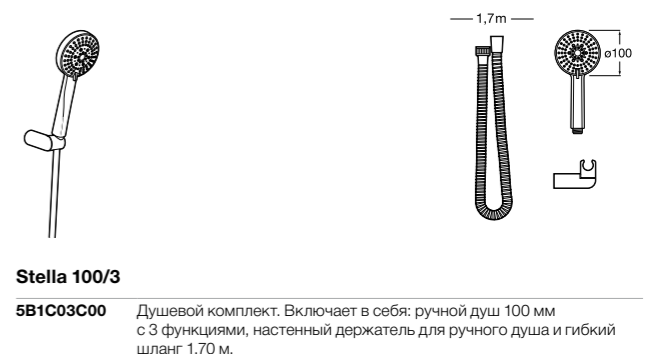

Stella 100/3

5B1C03C00 Душевой комплект. Включает в себя: ручной душ 100 мм с 3 функциями, настенный держатель для ручного душа и гибкий шланг 1,70 м.