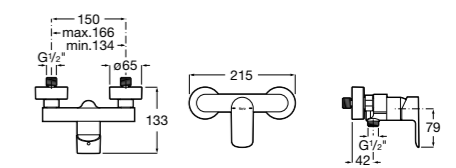

Atlas

5A2190C0M Монтируемый на стену смеситель для душа.

5B4961TP0 Опционально полочка-мыльница.

Размеры в мм

Malva

5A213BC0M Монтируемый на стену смеситель для душа.

Monodin-N

5A2198C0M Монтируемый на стену смеситель для душа.