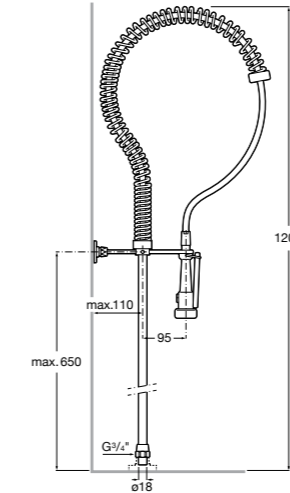

Instant Pro

5A8564C00	Промышленный излив 1200 мм с 1 выходом.