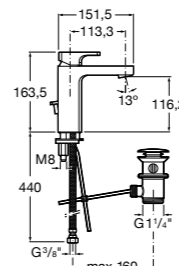

L90

5A3E01C00 Смеситель для раковины с донным клапаном и гибкой подводкой, Cold start.