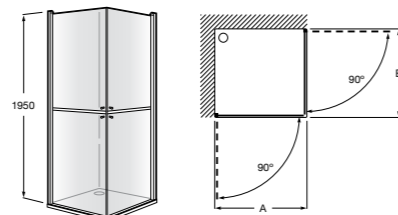

Access 2PL

Угловой душ с 2 распашными элементами, разделенными на 2 части.

2PL (A и B)	От 600 до 800
	От 801 до 1000