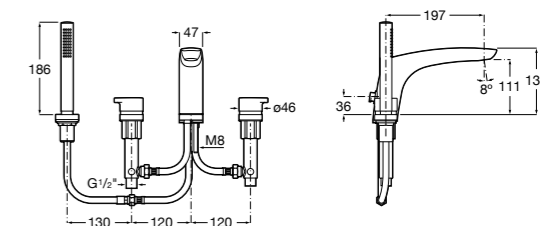

Смесители для ванны и душа / монтаж на бортик

Insignia

- **5A093AC00** Монтируемый на край ванны двухвентильный смеситель для ванны-душа с изливом 197 мм, с душевой лейкой и гибким шлангом.