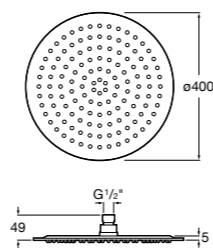

Душевые насадки / встраиваемые

Raindream

5B2650C00 Круглая душевая насадка. Хромированная нержавеющей сталь. Кронштейн покупается отдельно.

Raindream

5B3150C00 Круглая душевая насадка. Хромированная нержавеющей сталь. Крепится к потолку.

Raindream

5B2750C00 Квадратная душевая насадка. Хромированная нержавеющей сталь. Кронштейн покупается отдельно.

Raindream

5B3250C00 Квадратная душевая насадка. Хромированная нержавеющей сталь. Крепится к потолку.

Raindream

5B2550C00 Круглая душевая насадка. Хромированная нержавеющей сталь. Кронштейн покупается отдельно.

Душевые насадки / крепление к потолочному или настенному держателю

Raindream

5B2850C00 Квадратная душевая насадка. Хромированная нержавеющей сталь. Кронштейн покупается отдельно.

Raindream

5B2450C00 Квадратная душевая насадка. Хромированная нержавеющей сталь. Кронштейн покупается отдельно.

Rainsense ®

5B3950.0 Круглая душевая насадка. Покрытие Everlux. Кронштейн покупается отдельно.

Rainsense

5B2350C00 Квадратная душевая насадка. Хромированный ABS-пластик. Кронштейн покупается отдельно.

Rainsense ®

5B4050.0 Квадратная душевая насадка. Покрытие Everlux. Кронштейн покупается отдельно.

Rainsense

5B2950C00 Круглая душевая насадка. Хромированная нержавеющей сталь. Кронштейн покупается отдельно.
5B2150C00 Круглая душевая насадка. Хромированный ABS-пластик. Кронштейн покупается отдельно.

Rainsense

5B3050C00 Прямоугольная душевая насадка. Хромированный ABS-пластик. Кронштейн покупается отдельно.

Rainsense

5B3350C00 Круглая душевая насадка. Хромированный ABS-пластик.

Rainsense

5B2250C00 Круглая душевая насадка. Хромированный ABS-пластик. Кронштейн покупается отдельно.

Stella