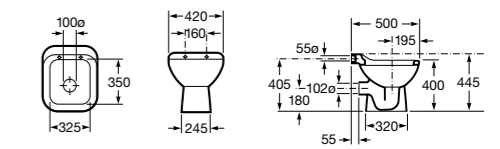

Слив

Garda

371055000	Слив. Включает в комплект: керамическую решетку, резиновое выпускное соединение и установочный комплект.
526005510	Решетка из нержавеющей стали с резиновой вставкой.