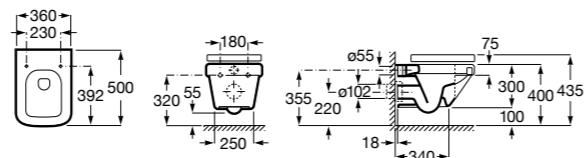

Dama

346788000 Подвесная чаша укороченная с горизонтальным выпуском. Для установки выберите систему инсталляции Роса для подвесных унитазов.

80178C004 Сиденье и крышка с механизмом «мягкое закрывание».

80178B004 Сиденье и крышка для укороченного унитаза.

Размеры в мм