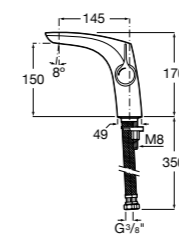

Смесители

Insignia

5A323AC00 Смеситель для раковины, гладкий корпус, с донным клапаном с системой click-clack и гибкой подводкой. Cold start.
5A3B3A..0 Смеситель для раковины, гладкий корпус, с гибкой подводкой. Покрытие Everlux.