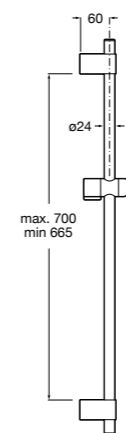

Аксессуары для душа / Штанги

Sensum

5B0405C00 Штанга 800 мм с регулируемым держателем для душа.
5B0405..0 Штанга 800 мм с регулируемым держателем для душа. Покрытие Everlux. ☉