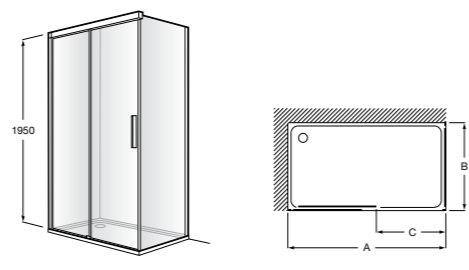

Fusion-N L2 + LF-C

Фронтальное расположение. 1 раздвижной элемент + 1 фиксированный элемент + 1 фиксированный элемент сбоку.

		Минимальное открытие (С)
L2 (A)	От 970 до 1300	408
	От 1301 до 1600	533
	От 1601 до 2000	683
LF-C (B)	От 200 до 800	-
	От 801 до 1000	-