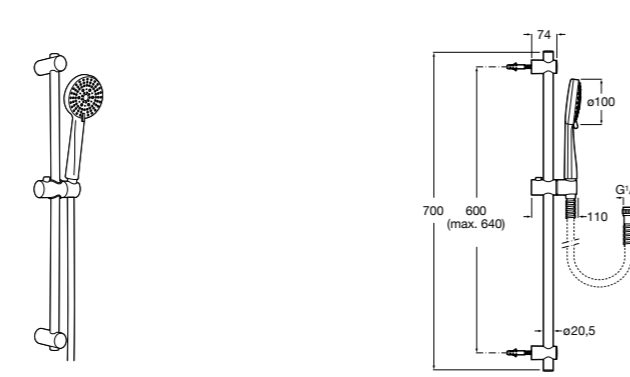

**Stella 100/3**

5B1D03C00 Душевой комплект. Включает в себя: ручной душ 100 мм с 3 функциями, штангу 700 мм, регулируемый держатель для ручного душа и гибкий шланг 1,70 м.

**Sensum Square 130/4**

5B1408C00 SQUARE - Душевой комплект. Включает в себя: ручной душ 130 мм с 4 функциями, штангу 800 мм, регулируемый держатель для ручного душа, мыльницу и гибкий шланг 1,70 м.