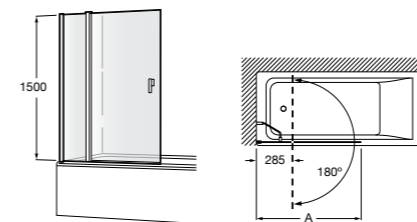

Easy B1HF

Фронтальное ограждение для ванны. 1 распашная створка + 1 фиксированная.

B1HF (A)	От 800 до 880
	От 881 до 1200
	От 1201 до 1400