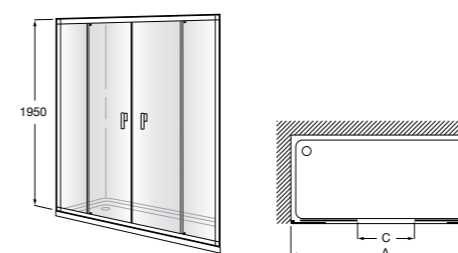

Easy L4-E

Фронтальное расположение. Два раздвижных элемента + 2 фиксированных элемента.

	Минимальное открытие (С)	
L4-E (A)	От 1170 а 1400	390
	От 1401 а 1800	490
	От 1801 а 2000	690