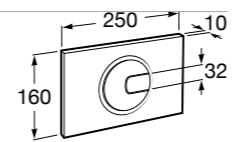

PL3 Dual

8900970.. PL3 DUAL - Антивандальная панель смыва из нержавеющей стали, двойной смыв.