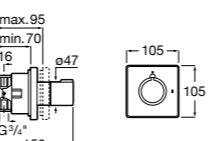

5A094AC00 SQUARE - Встраиваемый запорный клапан. Установка с Арт. 525166703.
525166703 Скрытый монтажный блок для запорного клапана на 1 выход 3/4".

Aqualine Soft

5A0A4AC00 SOFT - Встраиваемый запорный клапан. Установка с Арт. 525166703.
525166703 Скрытый монтажный блок для запорного клапана на 1 выход 3/4".