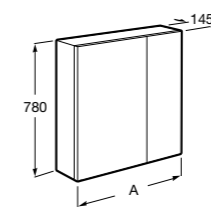

Ronda

Зеркальный шкаф с LED-подсветкой, сенсорным выключателем с диммером и розеткой.

	A
ZRU9303008	700 Белый матовый.
ZRU9302969	700 Антрацит.
ZRU9303007	600 Белый матовый.
ZRU9302968	600 Антрацит.

Victoria Nord

Зеркальный шкаф с LED-светильником и регулируемыми по высоте стеклянными полочками.

ZRU9000033 Зеркальный шкаф.