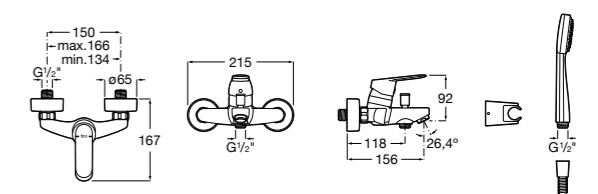

L20

5A0209C0M Монтируемый на стену смеситель для ванны и душа с автоматическим переключателем потока.