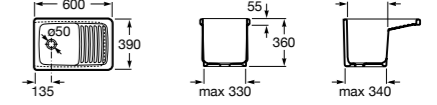

Henares

368951001	Хозяйственная мойка.