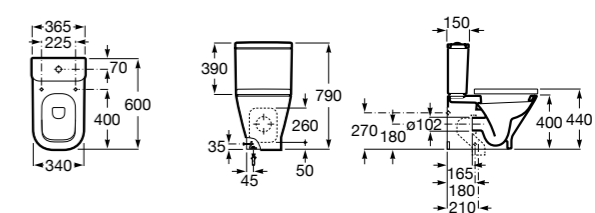

The Gap Square

342472000	Чаша унитаза укороченная приставная с двойным выпуском.
341471000	Бачок с механизмом двойного смыва 4,5/3 литра с боковым подводом воды. Включен установочный комплект, механизм для подвода воды и механизм смыва.
34147000Y	Бачок с механизмом двойного смыва 4,5/3 литра с нижним подводом воды. Включен установочный комплект, механизм для подвода воды и механизм смыва.
801732004	Сиденье и крышка с механизмом «мягкое закрывание».
801730004	Сиденье и крышка для укороченного унитаза.
801732001	Сиденье и крышка для унитаза.