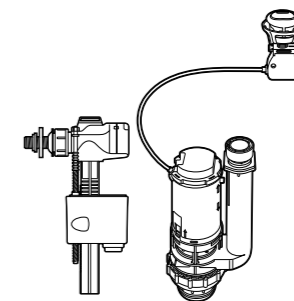

Комплект кабельной арматуры ©

822505900 Впускной клапан A8L_m, боковой подвод с металлической резьбой, механизм двойного смыва с кабелем, кнопкой, прокладкой и креплениями.