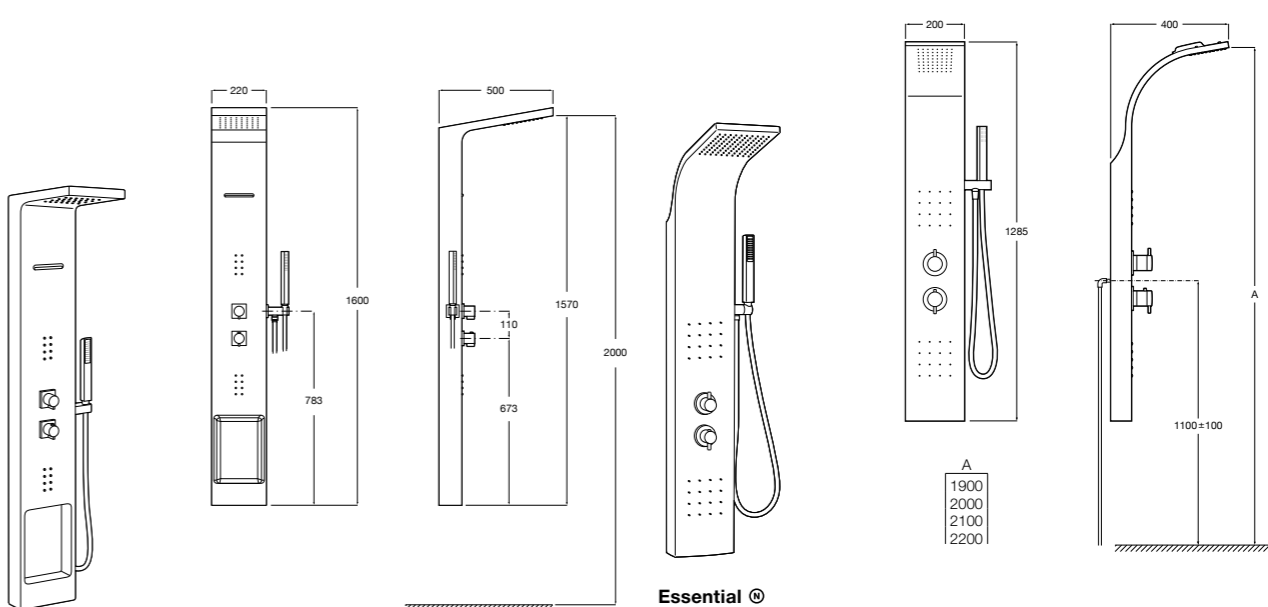

Aqualine Round 2 положения

5A154AC00 ROUND - Встраиваемый переключатель (2 положения) для ванны или душа. Установка с Арт. 525166803.
525166803 Скрытый монтажный блок для дивертора на 2 выхода 1/2".

Aqualine Square 3 положения

5A194AC00 SQUARE - Встраиваемый переключатель (3 положения) для ванны или душа. Установка с Арт. 525166803.
525166903 Скрытый монтажный блок для дивертора на 3 выхода 1/2".

Aqualine Soft 3 положения

5A1B4AC00 SOFT - Встраиваемый переключатель (3 положения) для ванны или душа. Установка с Арт. 525166803.
525166903 Скрытый монтажный блок для дивертора на 3 выхода 1/2".

Aqualine Round 3 положения

5A184AC00 ROUND - Встраиваемый переключатель (3 положения) для ванны или душа. Установка с Арт. 525166803.
525166903 Скрытый монтажный блок для дивертора на 3 выхода 1/2".

Aqualine Square

5A094AC00 SQUARE - Встраиваемый запорный клапан. Установка с Арт. 525166703.
525166703 Скрытый монтажный блок для запорного клапана на 1 выход 3/4".

Aqualine Soft

5A0A4AC00 SOFT - Встраиваемый запорный клапан. Установка с Арт. 525166703.
525166703 Скрытый монтажный блок для запорного клапана на 1 выход 3/4".

Aqualine Round

5A084AC00 ROUND - Встраиваемый запорный клапан. Установка с Арт. 525166703.
525166703 Скрытый монтажный блок для запорного клапана на 1 выход 3/4".

Настенная душевая панель с гидромассажем

Eternal

5A978BC00 Гидромассажная панель из материала SURFEX®.

Essential

5A9A8BC00 Гидромассажная панель.
525994103 Дополнительный монтажный комплект для угловой установки панели Essential.
5B4863TP0 Полочка. Для установки с гидромассажной душевой панелью Essential или Evolution.