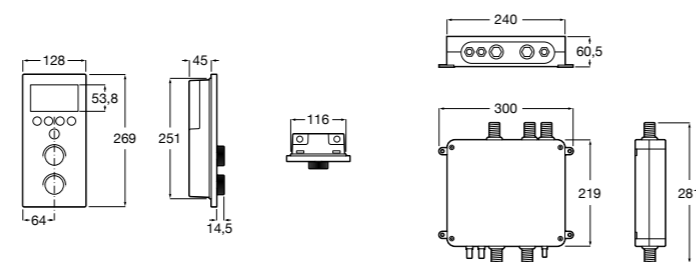

**Комплект Smart Shower, 2-поточный** ©

5D114AC00 Комплект Smart Shower + верхний душ Raindream 300x300 + кронштейн 400 мм + ручной душ Stella Stick Square / шланг satin PVC / подключение к шлангу с держателем.