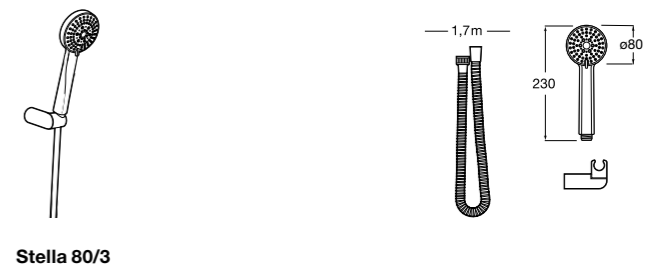

Stella 80/3

5B1303C00 Душевой комплект. Включает в себя: ручной душ 80 мм с 3 функциями, настенный держатель для ручного душа и гибкий шланг 1,70 м.