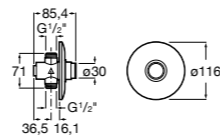

Смесители для душа/ встраиваемые / порционно-нажимные

Instant

5A2677C00	Встраиваемый кран для душа.