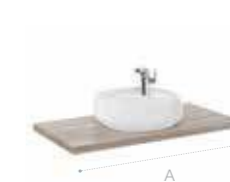

A | 100 | 80 | 60