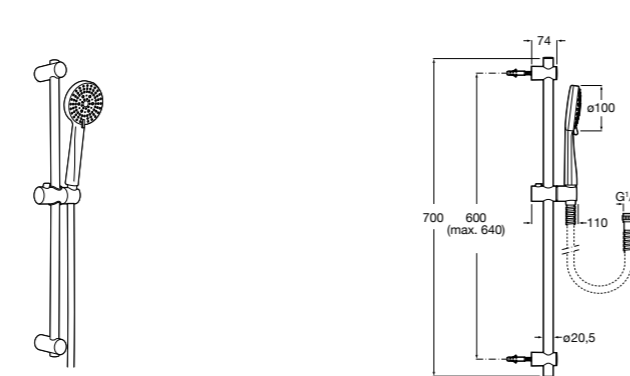

Stella 100/1

5B9D03C00 Душевой комплект. Включает в себя: ручной душ 100 мм с 1 функцией, штангу 700 мм, регулируемый держатель для ручного душа и гибкий шланг 1,70 м.