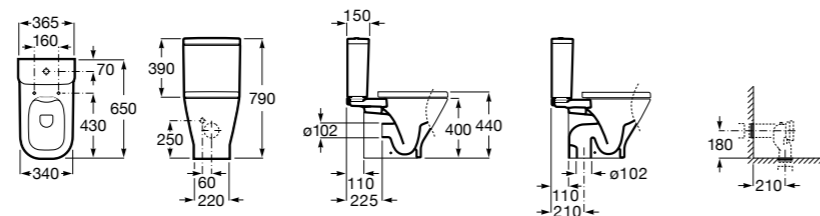

The Gap Square

342479000	Чаша унитаза Rimless с двойным выпуском.
341471000	Бачок с механизмом двойного смыва 4,5/3 литра с боковым подводом воды. Включен установочный комплект, механизм для подвода воды и механизм смыва.
34147000Y	Бачок с механизмом двойного смыва 4,5/3 литра с нижним подводом воды. Включен установочный комплект, механизм для подвода воды и механизм смыва.
801472004	Сиденье и крышка с механизмом «мягкое закрывание» для унитаза.
801470004	Сиденье и крышка для унитаза.
801472003	Сиденье и крышка для унитаза.
801472001	Сиденье и крышка тонкие с механизмом «мягкое закрывание» и быстрое снятие для унитаза.