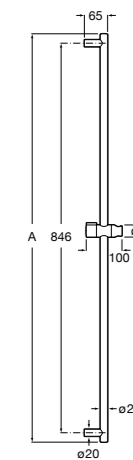

Minimal

Душевая штанга с регулируемым держателем для ручного душа.

	A
5B0605C00	900
5B0505C00	700