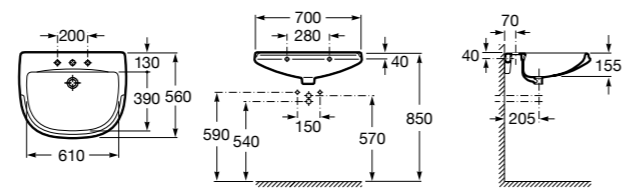

**Diverta**

327110000 Настенная или накладная керамическая раковина. Смеситель не входит в комплект.

**Dama Retro**

320321001 Настенная керамическая раковина. Пьедестал и смеситель не входят в комплект.

331325001 Пьедестал для керамической раковины.