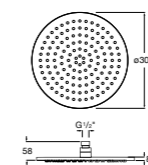

Rainsense ®

5B3950.0 Круглая душевая насадка. Покрытие Everlux. Кронштейн покупается отдельно.