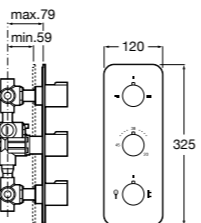

5A2778C00 Встраиваемый термостат для душа. 3-поточный переключатель.

5A213AC00 Встраиваемый термостат для душа. 3-поточный переключатель.

5A2101C00 Встраиваемый термостат для душа. 3-поточный переключатель.

5A2196C00 Встраиваемый термостат для душа. 3-поточный переключатель.

5A2190C00 Встраиваемый термостат для душа. 3-поточный переключатель.

Смесители для душа / термостатические / встраиваемые / 4-поточный переключатель

5A2878C00 Встраиваемый термостат для душа. 4-поточный переключатель.

Размеры в мм

Смесители для душа / термостатические / встраиваемые / 5-поточный переключатель

5A2978C00 Встраиваемый термостат для душа. 5-поточный переключатель.

Центральные термостаты

5A9B4AC00 Встраиваемый центральный термостат для душа высокой пропускной способности. Для установки с RocaBox Арт. 525869403

5A9A4AC00 Встраиваемый центральный термостат для душа высокой пропускной способности. Для установки с RocaBox Арт. 525869403

Переключатели и вентили

5A164AC00 SQUARE - Встраиваемый переключатель (2 положения) для ванны или душа. Установка с Арт. 525166803.

525166803 Скрытый монтажный блок для дивертора на 2 выхода 1/2".

5A1A4AC00 SOFT - Встраиваемый переключатель (2 положения) для ванны или душа. Установка с Арт. 525166803.

525166803 Скрытый монтажный блок для дивертора на 2 выхода 1/2".