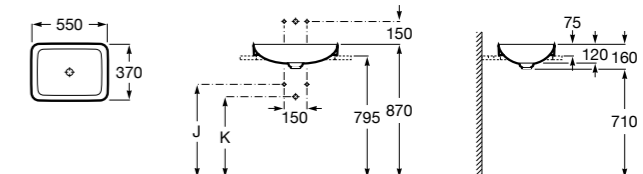

Meridian

32724E000 Раковина керамическая врезная. Смеситель не входит в комплект.

Kalahari

327894000 Раковина керамическая врезная. Смеситель не входит в комплект.

Beyond

3270B6..0 Полуистраиваемая раковина из материала FINECERAMIC®. Универсальный выпуск с керамической крышкой Ø 72мм. Смеситель не входит в комплект.

Java

327863000 Раковина керамическая врезная. Смеситель не входит в комплект.

Aloa

327865000 Раковина керамическая врезная. Смеситель не входит в комплект.

The Gap Round ®

3270Y6000 Раковина керамическая врезная. Смеситель не входит в комплект.

The Gap Round ®

3270Y5000 Раковина керамическая врезная. Смеситель не входит в комплект.

Diverta

32711600Y Раковина керамическая врезная. Смеситель не входит в комплект.

Inspira Square

327534..0 SQUARE - Полуистраиваемая раковина из материала FINECERAMIC® с фиксированным открытым керамическим выпуском и монтажным креплением. Смеситель не входит в комплект.

Inspira Soft

327504..0 SOFT - Полуистраиваемая раковина из материала FINECERAMIC® с фиксированным открытым керамическим выпуском и монтажным креплением. Смеситель не входит в комплект.

Inspira Round

327527..0 ROUND - Полуистраиваемая раковина из материала FINECERAMIC® с фиксированным открытым керамическим выпуском и монтажным креплением. Смеситель не входит в комплект.