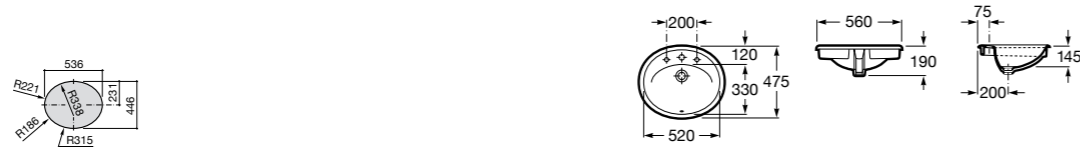

Beyond

3270B6..0 Полуистраиваемая раковина из материала FINECERAMIC®. Универсальный выпуск с керамической крышкой Ø 72мм. Смеситель не входит в комплект.