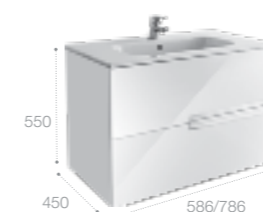

Полочки зеркального шкафа и шкафа-колонны можно регулировать по высоте, подстраивая под решение конкретных задач.

Victoria Nord Ice Edition, 80 см, белый глянец.

Ассортимент

Модуль для раковины

Арт. ZRU9302730 60 см, подвесной, белый глянец
 Арт. ZRU9302731 80 см, подвесной, белый глянец
 Стр. 220