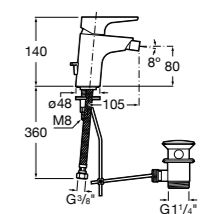

Atlas

5A6090C00 Смеситель для биде с регулятором направления потока, донным клапаном и гибкой подводкой.