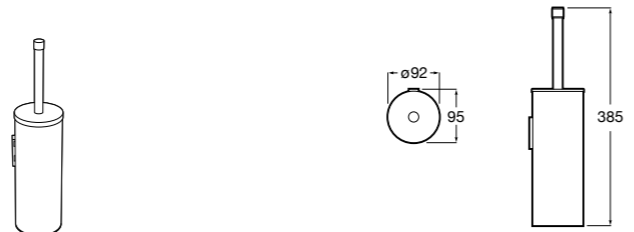

Superinox
817305002 Настенный держатель для щетки.