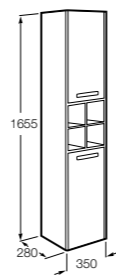

Lander

857269XXX Реверсивная шкаф-колонна с регулируемыми по высоте полочками. По центру колонны открытый модуль для хранения, который облегчает открытие дверей.

Natura

851074392 Колонна из натурального дерева с открытыми полочками и дверцей.

Anima

856931XXX Реверсивная шкаф-колонна с регулируемыми по высоте полочками.

Aneto

857431806 Шкаф-колонна левая.
857467806 Шкаф-колонна правая.

The Gap ©

857554XXX Шкаф-колонна.

Lago

857297806 Шкаф-колонна белый глянец.
857297444 Шкаф-колонна светлый дуб.

The Gap Original

ZRU9302739 Шкаф-колонна левая с металлическими полочками, белый матовый.
ZRU9302738 Шкаф-колонна правая с металлическими полочками, белый матовый.
ZRU9302884 Шкаф-колонна левая с металлическими полочками, белый глянец.
ZRU9302883 Шкаф-колонна правая с металлическими полочками, белый глянец.
ZRU9302747 Шкаф-колонна левая с металлическими полочками, фиолетовый.
ZRU9302746 Шкаф-колонна правая с металлическими полочками, фиолетовый.

Victoria Ice/Black Edition

ZRU9302729 Шкаф-колонна реверсивная белый глянец.
ZRU9000095 Шкаф-колонна реверсивная черный глянец.

Victoria Nord

ZRU9000026 Шкаф-колонна реверсивная белый глянец.
ZRU9000025 Шкаф-колонна реверсивная венге.

Up

ZRU9303013 Шкаф-колонна левая.
ZRU9303014 Шкаф-колонна правая.

Luna

856842XXX Открытый шкафчик.

Мебельная фурнитура

Органайзеры

Органайзеры.

816819409 90 x 90
816820409 100 x 208

Ronda

ZRU9303005 Шкаф-колонна левая, бетон/белый матовый.
ZRU9303006 Шкаф-колонна правая, бетон/белый матовый.
ZRU9302966 Шкаф-колонна левая, белый глянец/антрацит.
ZRU9302967 Шкаф-колонна правая, белый глянец/антрацит.

Крючки для полотенец для мебели

816761001 Набор из 2 крючков для полотенец для мебели.

Etna