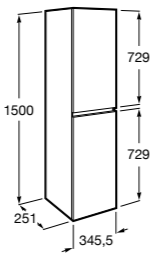

Anima

856931XXX Реверсивная шкаф-колонна с регулируемыми по высоте полочками.

Aneto

857431806 Шкаф-колонна левая.
857467806 Шкаф-колонна правая.