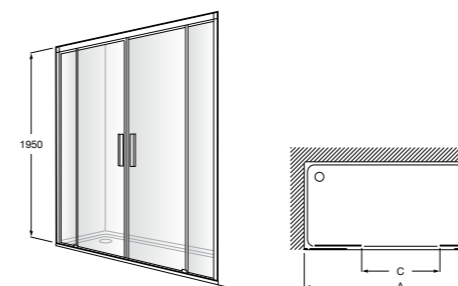

Сиденье Zen

- 2H0432000** Сиденье.

Душевые ограждения / 3 элемента / раздвижные двери

Aerea L4-E

Фронтальное расположение. Два раздвижных элемента + 2 фиксированных элемента.

	Минимальное открытие (С)	
L4-E (A)	От 1570 а 1800	556
	От 1801 а 2000	671