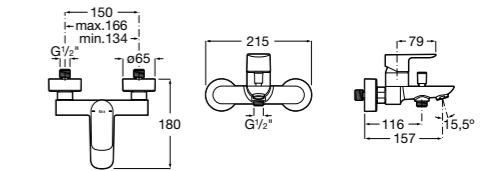

Monodin-N

5A0298C0M Монтируемый на стену смеситель для ванны-душа с автоматическим переключателем потока.