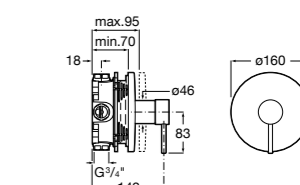

Lanta

1. **5A2B11C00** Встраиваемый смеситель для ванны или душа. Установка с RocaBox Арт. 525869403.