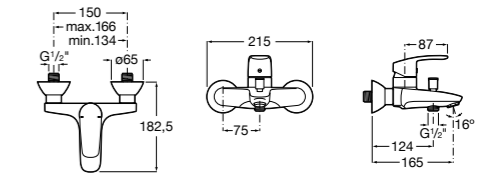

Malva

5A023BC0M Монтируемый на стену смеситель для ванны-душа с автоматическим переключателем потока.