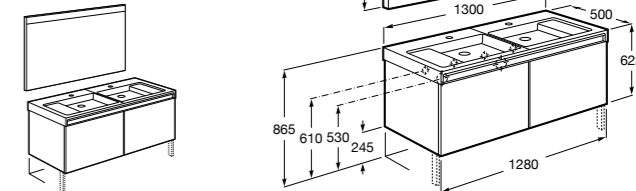

Stratum

851069XXX UNIK - Комплект из мебельного модуля и раковины с двумя чашами. В мебельный модуль встроены колонки Bluetooth®, розетка и освещение. Освещение активируется во время открытия ящика. Включает: компактный сифон. Ножки и смесители не входят в комплект.

851073XXX PASC - Комплект из мебельного модуля и раковины с двумя чашами, зеркала Prisma Comfort с подсветкой и функцией антизапотевания. Система антизапотевания работает от сенсора движения. В мебельный модуль встроены колонки Bluetooth®, розетка и внутренняя подсветка. Внутреннее освещение активируется во время открытия ящика. Включает: компактный сифон. Ножки и смесители не входят в комплект.

816811336 Комплект из 2-х ножек.