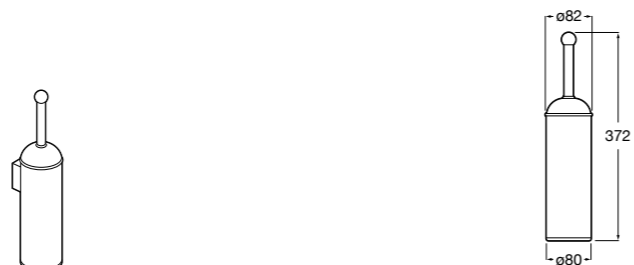

Carmen
817008001 Настенный держатель для щетки.