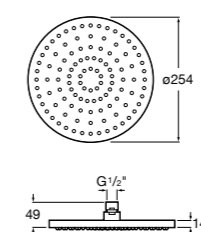

Rainsense

5B2250C00 Круглая душевая насадка. Хромированный ABS-пластик. Кронштейн покупается отдельно.