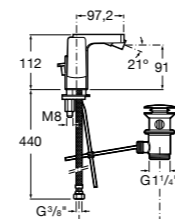

L90

5A6301C00 Смеситель для биде с рычагом сбоку, регулятором направления потока, донным клапаном и гибкой подводкой. Cold start.