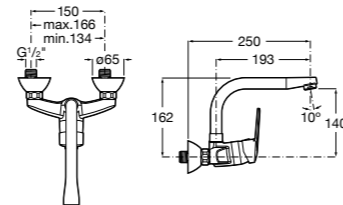

Victoria

5A7725C00 Монтируемый в стену смеситель для кухни с верхним поворотным изливом и аэратором.

Brava

5A8430C00 Смеситель для кухни с высоким поворотным изливом, аэратором и гибкой подводкой.