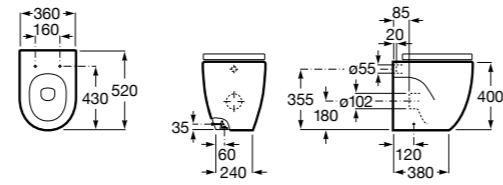

Meridian

347247000	Чаша унитаза укороченная с двойным выпуском. В комплект включен выпускной патрубок, крепление для патрубков и установочный комплект.
8012A2..B	Сиденье и крышка с механизмом «мягкое закрывание» для унитаза. Материал SUPRALIT®. ©
8012A0..B	Сиденье и крышка с креплениями из нержавеющей стали для унитаза. Материал SUPRALIT®. ©
801D12003	Сиденье и крышка для унитаза.
V0007900R	Патрубок для вертикального выпуска. Расстояние до стены в собранном виде 120 мм.
V0007700R	Патрубок для вертикального выпуска. Расстояние до стены 150 мм.
V0013100R	Настенный установочный комплект для патрубка.

Dama

347787000	Чаша унитаза укороченная с двойным выпуском. В комплект включен установочный комплект.
801782004	Сиденье и крышка с механизмом «мягкое закрывание» для унитаза.
801780004	Сиденье и крышка для унитаза.
V0007900R	Патрубок для вертикального выпуска. Расстояние до стены в собранном виде 120 мм.

Детские унитазы

Happening

347115000	Чаша детского унитаза с двойным выпуском для высокорасполагаемого бачка. В комплект включен патрубок для вертикального выпуска и установочный комплект.
801116..4	Сиденье для детского унитаза с высокорасполагаемым бачком.

Baby

344PB7000	Чаша детского унитаза с горизонтальным выпуском для высокорасполагаемого бачка. В комплект включен установочный комплект.
801PB6004	Сиденье для детского унитаза.

Размеры в мм

Baby

344PB8000	Чаша детского унитаза с вертикальным выпуском для высокорасполагаемого бачка. В комплект включен установочный комплект.
801PB6004	Сиденье для детского унитаза.

Санитарные измельчители

D-Trit