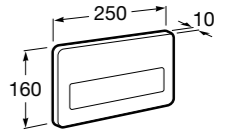

PL3 Single ©

890197104 PL3 SINGLE - Антивандальная панель смыва. Одинарный смыв.