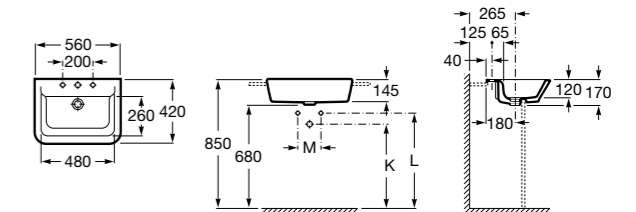

The Gap Original

32747S000 Раковина керамическая, полувстраиваемая. Смеситель не входит в комплект.