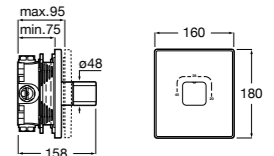

Центральные термостаты

5A9B4AC00 Встраиваемый центральный термостат для душа высокой пропускной способности. Для установки с RocaBox Арт. 525869403