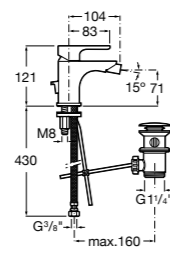

L20

5A6A09C0M Смеситель для биде с регулятором направления потока, донным клапаном и гибкой подводкой.

Victoria

5A6125C0M Смеситель для биде с регулятором направления потока, держателем для цепочки и гибкой подводкой.