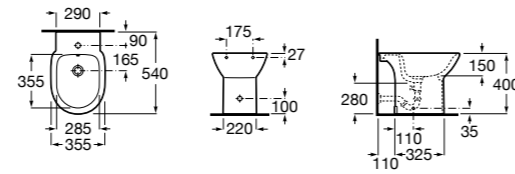

8069D200B Крышка для биде с механизмом «мягкое закрывание». ©

8069D000B Крышка для биде. ©

8069D2004 Крышка для биде с механизмом «мягкое закрывание».

8069D0004 Крышка для биде.

Размеры в мм

**Debba Round** ©