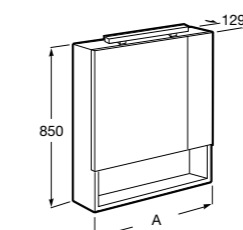

The Gap Original

Зеркальный шкаф с LED-подсветкой и розеткой.

	A
ZRU9302750	800 Белый матовый.
ZRU9302887	800 Белый гляцевый.
ZRU9302753	800 Фиолетовый.
ZRU9302749	700 Белый матовый.
ZRU9302886	700 Белый гляцевый.
ZRU9302752	700 Фиолетовый.