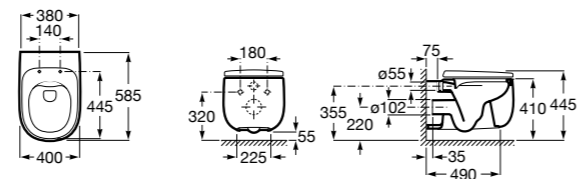

Унитазы подвесные