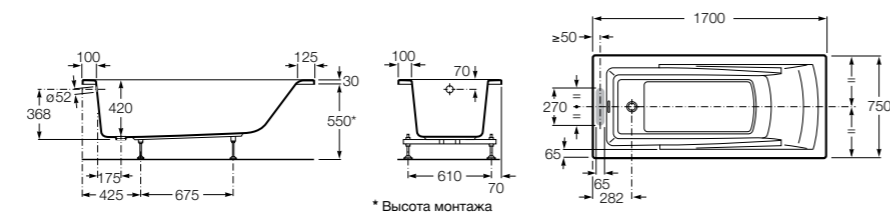

* Высота монтажа

Hall

248168001 Прямоугольная акриловая ванна с гидромассажем Total и набором для слива.