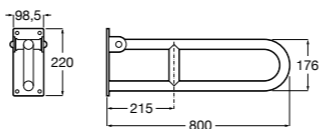

Доступность / аксессуары / угловой поручень с мыльницей

Access Comfort

- 816936001** Угловой поручень для ванны с мыльницей, нержавеющая сталь.

Доступность / аксессуары / поручни откидные

Access Comfort / Pro