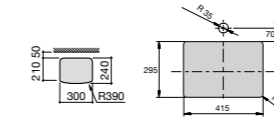

Diverta

327114000 Раковина керамическая врезная или встраиваемая снизу. Смеситель не входит в комплект.

Inspira

327536..0 Раковина из материала FINECERAMIC®, встраиваемая снизу, с монтажным креплением.