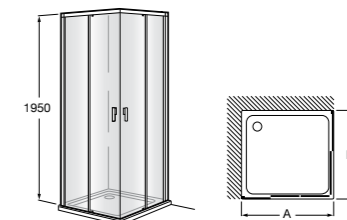

Easy 2L2

Угловой душ с 2 раздвижными элементами + 2 фиксированных элемента.

2L2 (A и B)	От 650 до 1000
	От 1001 до 1179
	От 1180 до 1200
	От 1201 до 1400