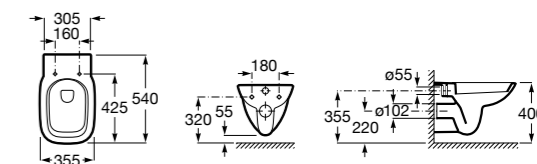

Debba Square

346997000	Подвесная чаша с горизонтальным выпуском. Для установки выберите систему инсталляции Роса для подвесных унитазов.
8019D0004	Сиденье и крышка с креплениями из нержавеющей стали для унитаза.
8019D0004	Сиденье и крышка с креплениями из нержавеющей стали для унитаза.
8019D2003	Сиденье и крышка тонкие с механизмом «мягкое закрывание» и быстрого снятия для унитаза.
ZRU9302826	Сиденье и крышка с механизмом «мягкое закрывание» и быстрого снятия для унитаза.
8019D2005	Сиденье и крышка для унитаза.