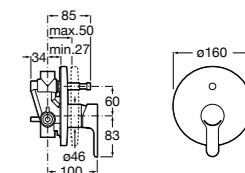

L20

- **5A0A09C00** Встраиваемый смеситель для ванны-душа с переключателем потока.