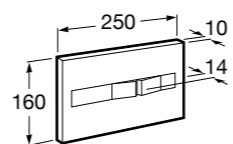

PL1 Dual

8900950.. PL1 DUAL - Двойной смыв.