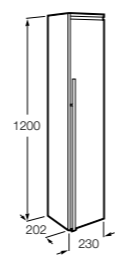

Lander

857269XXX Реверсивная шкаф-колонна с регулируемыми по высоте полочками. По центру колонны открытый модуль для хранения, который облегчает открытие дверей.

Natura

851074392 Колонна из натурального дерева с открытыми полочками и дверцей.

Anima

856931XXX Реверсивная шкаф-колонна с регулируемыми по высоте полочками.

Aneto

857431806 Шкаф-колонна левая.
857467806 Шкаф-колонна правая.

The Gap ©

857554XXX Шкаф-колонна.

Lago

857297806 Шкаф-колонна белый глянец.
857297444 Шкаф-колонна светлый дуб.

The Gap Original

ZRU9302739 Шкаф-колонна левая с металлическими полочками, белый матовый.
ZRU9302738 Шкаф-колонна правая с металлическими полочками, белый матовый.
ZRU9302884 Шкаф-колонна левая с металлическими полочками, белый глянец.
ZRU9302883 Шкаф-колонна правая с металлическими полочками, белый глянец.
ZRU9302747 Шкаф-колонна левая с металлическими полочками, фиолетовый.
ZRU9302746 Шкаф-колонна правая с металлическими полочками, фиолетовый.

Victoria Ice/Black Edition

ZRU9302729 Шкаф-колонна реверсивная белый глянец.
ZRU9000095 Шкаф-колонна реверсивная черный глянец.

Victoria Nord

ZRU9000026 Шкаф-колонна реверсивная белый глянец.
ZRU9000025 Шкаф-колонна реверсивная венге.

Up

ZRU9303013 Шкаф-колонна левая.
ZRU9303014 Шкаф-колонна правая.

Luna

856842XXX Открытый шкафчик.

Мебельная фурнитура

Органайзеры

Органайзеры.

816819409 90 x 90
816820409 100 x 208

Ronda

ZRU9303005 Шкаф-колонна левая, бетон/белый матовый.
ZRU9303006 Шкаф-колонна правая, бетон/белый матовый.
ZRU9302966 Шкаф-колонна левая, белый глянец/антрацит.
ZRU9302967 Шкаф-колонна правая, белый глянец/антрацит.

Крючки для полотенец для мебели

816761001 Набор из 2 крючков для полотенец для мебели.

Etna