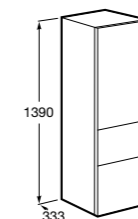

Крючки для полотенец для мебели

816761001 Набор из 2 крючков для полотенец для мебели.