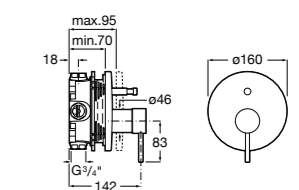

Lanta

5A0B11C00 Встраиваемый смеситель для ванны-душа с переключателем потока. Установка с RocaBox Арт. 525869403.