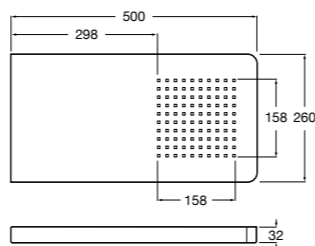

Puzzle

5A9878C00 Монтируемая к стене душевая насадка из нержавеющей стали.