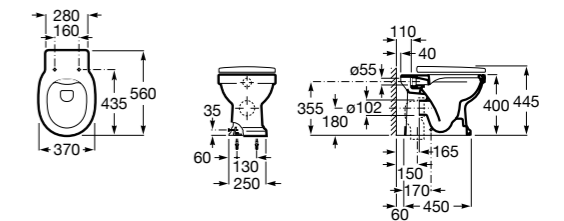

Beyond

3470B7..0 Чаша унитаза Rimless с двойным выпуском. Включает: крепежный комплект.

801B82..B Сиденье и крышка с механизмом «мягкое закрывание» для унитаза. Материал SUPRALIT®.