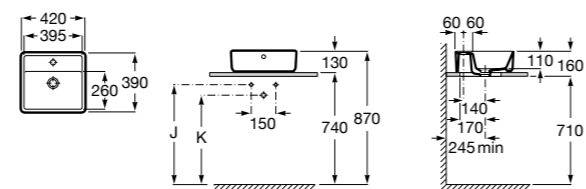

The Gap Square

3270MM000 Накладная или встраиваемая керамическая раковина с отверстием под смеситель. Смеситель не входит в комплект.