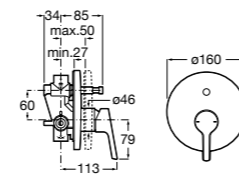

Malva

- **5A063BC00** Встраиваемый смеситель для ванны-душа с переключателем потока.