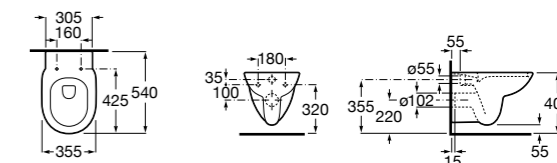

Debba Round ®

346998000	Подвесная чаша Rimless с горизонтальным выпуском. Для установки выберите систему инсталляции Роса для подвесных унитазов.
801B2200B	Сиденье и крышка с механизмом «мягкое закрывание» для унитаза. Материал SUPRALIT®.
801B2000B	Сиденье и крышка с креплениями из нержавеющей стали для унитаза. Материал SUPRALIT®.