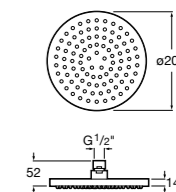

Rainsense

5B2950C00 Круглая душевая насадка. Хромированная нержавеющей сталь. Кронштейн покупается отдельно.
5B2150C00 Круглая душевая насадка. Хромированный ABS-пластик. Кронштейн покупается отдельно.