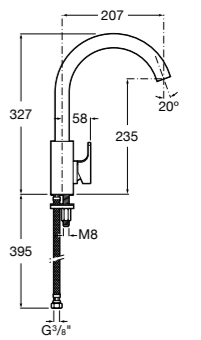

L90

5A8301C00 Смеситель для кухни с поворотным изливом, аэратором и гибкой подводкой. Cold start.