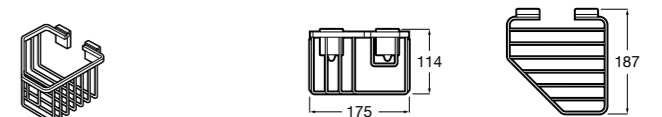

Rubik
816854001 Угловой контейнер решетчатый. Хром. Крепление на болты или клей.
816854024 Угловой контейнер решетчатый. Черный цвет. Крепление на болты или клей. Ⓢ