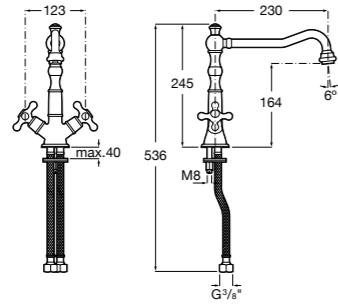

Смесители для кухни / монтируемые на край раковины / двухвентильные

Carmen

5A844BC00 Смеситель для кухни с поворотным изливом, аэратором и гибкой подводкой.

Victoria

5A7G25C00 Монтируемый в стену смеситель для кухни с верхним поворотным изливом и аэратором.