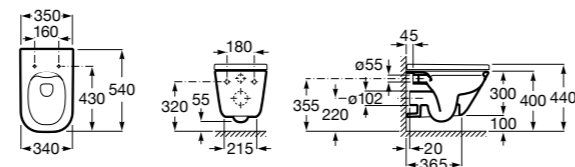

The Gap Square

34647L000	Подвесная чаша Rimless со скрытым креплением. Включает: крепежный комплект. Для установки выберите систему инсталляции Роса для подвесных унитазов.
801472004	Сиденье и крышка с механизмом «мягкое закрывание» для унитаза.
801470004	Сиденье и крышка для унитаза.
801472001	Сиденье и крышка тонкие с механизмом «мягкое закрывание» и быстрого снятия для унитаза.
801472003	Сиденье и крышка для унитаза.