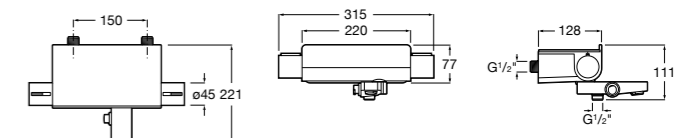

T-2000

5A1288C00 Монтируемый на стену термостат для ванны и душа с изливом и полочкой из закаленного стекла.