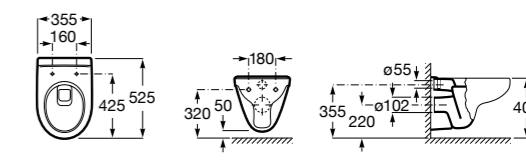

Victoria

34630300R	Подвесная чаша с горизонтальным выпуском. Для установки выберите систему инсталляции Роса для подвесных унитазов.
801B62..B	Сиденье и крышка с механизмом «мягкое закрывание» для унитаза. Материал SUPRALIT®.
801B60..B	Сиденье и крышка с креплениями из нержавеющей стали для унитаза. Материал SUPRALIT®.
801B66..B	Сиденье и крышка с креплениями из пластика. Материал SUPRALIT®.
ZRU8013900	Сиденье и крышка с креплениями из нержавеющей стали для унитаза.
ZRU8013920	Сиденье и крышка с механизмом «мягкое закрывание» и быстрого снятия для унитаза.
801392001	Сиденье и крышка для унитаза.