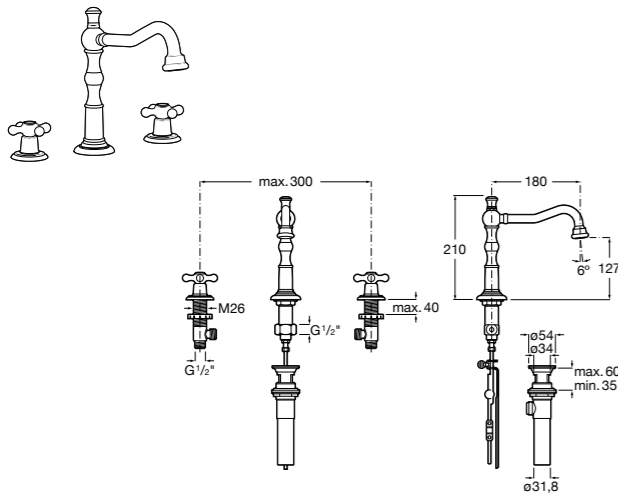

Смесители для раковин / монтаж на бортик / высокий излив / однорычажные

Carmen
5A444BC00 Монтируемый на раковину смеситель с центральным поворотным изливом, донным клапаном и гибкой подводкой.

5A3C3A..0 Смеситель для раковины с высоким изливом, гладкий корпус, с гибкой подводкой. Cold start. Покрытие Everlux.