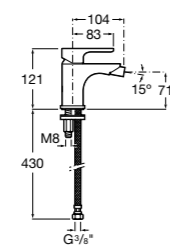

Смесители для биде / монтаж на бортик / двухвентильные

L20

5A6B09C00 Смеситель для биде с регулятором направления потока, держателем для цепочки и гибкой подводкой.

Loft

5A6043C00 Смеситель для биде с регулятором направления потока, донным клапаном и гибкой подводкой.