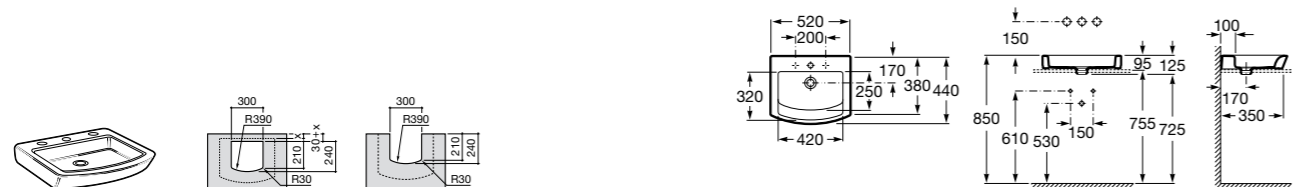

Hall

327882000 Накладная керамическая раковина. Смеситель не входит в комплект.

32788200H Накладная керамическая раковина. Смеситель не входит в комплект.