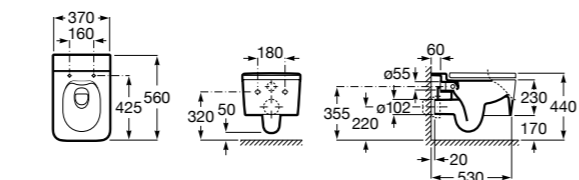

80162C004 Сиденье и крышка с механизмом «мягкое закрытие» для унитаза.

80162B004 Сиденье и крышка с креплениями из нержавеющей стали для унитаза.

Inspira Square

346537..0 SQUARE - Подвесная чаша Rimless с горизонтальным выпуском. Включает: крепежный комплект. Для установки выберите систему инсталляции Rosa для подвесных унитазов.