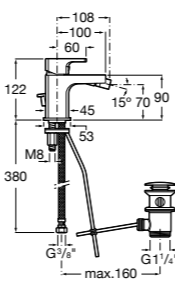

L90C

5A6A01C00 Смеситель для биде с регулятором направления потока, донным клапаном и гибкой подводкой. Cold start.