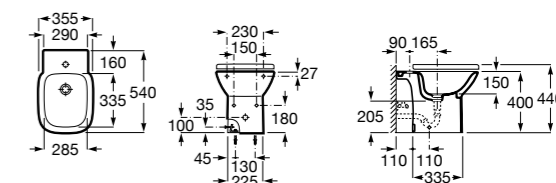

Debba Square

357994000 Биде без крышки. Включает: установочный комплект. Смеситель не входит в комплект.

8069D200B Крышка для биде с механизмом «мягкое закрывание». ©

8069D000B Крышка для биде. ©

8069D2004 Крышка для биде с механизмом «мягкое закрывание».

8069D0004 Крышка для биде.

Размеры в мм