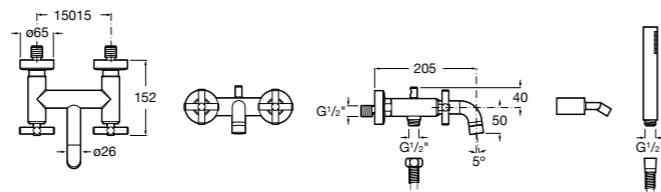

Смесители для ванны и душа / настенные / двухвентильные

Loft

5A0143C00 Монтируемый на стену смеситель для ванны и душа с автоматическим переключателем с фиксатором, гибким душевым шлангом 1,75 м, душевой лейкой и поворотным держателем.