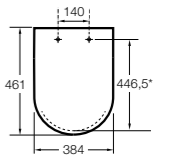

Beyond

801B82..B Сиденье и крышка с механизмом «мягкое закрытие» для унитаза. Материал SUPRALIT®