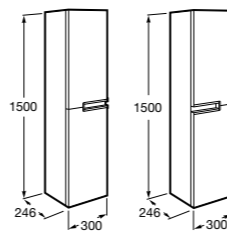

Lander

857269XXX Реверсивная шкаф-колонна с регулируемыми по высоте полочками. По центру колонны открытый модуль для хранения, который облегчает открытие дверей.

Natura

851074392 Колонна из натурального дерева с открытыми полочками и дверцей.

Anima

856931XXX Реверсивная шкаф-колонна с регулируемыми по высоте полочками.

Aneto

857431806 Шкаф-колонна левая.
857467806 Шкаф-колонна правая.

The Gap ©

857554XXX Шкаф-колонна.

Lago

857297806 Шкаф-колонна белый глянец.
857297444 Шкаф-колонна светлый дуб.

The Gap Original

ZRU9302739 Шкаф-колонна левая с металлическими полочками, белый матовый.
ZRU9302738 Шкаф-колонна правая с металлическими полочками, белый матовый.
ZRU9302884 Шкаф-колонна левая с металлическими полочками, белый глянец.
ZRU9302883 Шкаф-колонна правая с металлическими полочками, белый глянец.
ZRU9302747 Шкаф-колонна левая с металлическими полочками, фиолетовый.
ZRU9302746 Шкаф-колонна правая с металлическими полочками, фиолетовый.

Victoria Ice/Black Edition

ZRU9302729 Шкаф-колонна реверсивная белый глянец.
ZRU9000095 Шкаф-колонна реверсивная черный глянец.

Victoria Nord

ZRU9000026 Шкаф-колонна реверсивная белый глянец.
ZRU9000025 Шкаф-колонна реверсивная венге.

Up

ZRU9303013 Шкаф-колонна левая.
ZRU9303014 Шкаф-колонна правая.

Luna

856842XXX Открытый шкафчик.

Мебельная фурнитура

Органайзеры

Органайзеры.

816819409 90 x 90
816820409 100 x 208

Ronda

ZRU9303005 Шкаф-колонна левая, бетон/белый матовый.
ZRU9303006 Шкаф-колонна правая, бетон/белый матовый.
ZRU9302966 Шкаф-колонна левая, белый глянец/антрацит.
ZRU9302967 Шкаф-колонна правая, белый глянец/антрацит.

Крючки для полотенец для мебели

816761001 Набор из 2 крючков для полотенец для мебели.

Etna