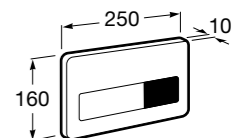

Панели смыва Duplo / двойной смыв, электронные