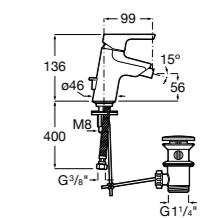

Malva

5A603BC00 Смеситель для биде с регулятором направления потока, донным клапаном и гибкой подводкой.