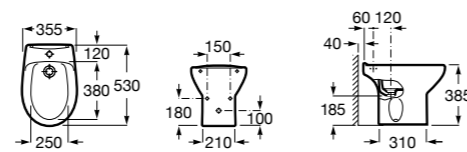

Debba Round ©

355998000 Биде без крышки. Включает: установочный комплект. Смеситель не входит в комплект.
806B2000B Крышка для биде с креплениями из нержавеющей стали. Материал SUPRALIT®.

Victoria

355394..0 Биде без крышки. Включает: установочный комплект. Смеситель не входит в комплект.
806390..4 Крышка для биде с креплениями из нержавеющей стали.