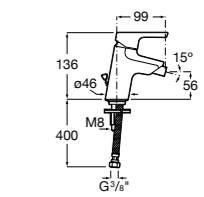

Malva

5A613BC00 Смеситель для биде с регулятором направления потока, цепочкой и гибкой подводкой.