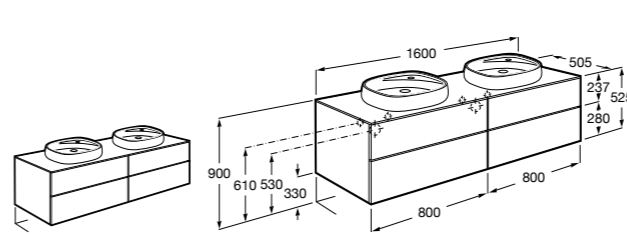

Beyond

851407XXX Мебельный модуль для двух накладных раковин 585 мм (необходимо уточнить совместимость). Раковины и смесители не входят в комплект.