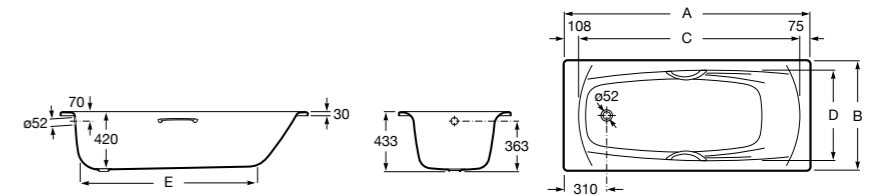

Swing

Прямоугольная стальная ванна с противоскользящим покрытием дна и отверстиями для ручек.

	A	B	C	D	E	Объем, л
2200E0000	1800	800	1617	666	1290	240
2201E0000	1700	750	1188	626	1188	215

291109000 Хромированные ручки для ванны Swing.