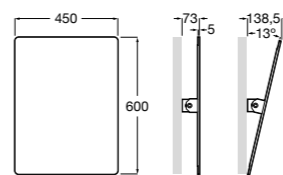

Доступность / аксессуары / откидные зеркала