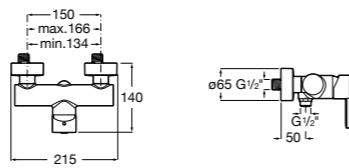

L90

5A2D01C00 Монтируемый на стену смеситель для душа.

Pals ®

5A216DC00 Монтируемый на стену смеситель для душа.

Naia

5A2196C00 Монтируемый на стену смеситель для душа.

5A2196..0 Монтируемый на стену смеситель для душа. Покрытие Everlux.

Lanta

5A2111C00 Монтируемый на стену смеситель для душа.

Atlas

5A2190C0M Монтируемый на стену смеситель для душа.

5B4961TP0 Опционально полочка-мыльница.

Размеры в мм

Malva

5A213BC0M Монтируемый на стену смеситель для душа.

Monodin-N

5A2198C0M Монтируемый на стену смеситель для душа.

Cala ®

5A216EC00 Монтируемый на стену смеситель для душа.

L20

5A2009C0M* Монтируемый на стену смеситель для душа с гибким душевым шлангом 1,50 м, душевой лейкой Stella 80/1 и поворотным настенным держателем.

5A2109C0M Монтируемый на стену смеситель для душа.

Alfa ®

5A2325C00 Монтируемый на стену смеситель для душа с гибким душевым шлангом 1,50 м, душевой лейкой и поворотным настенным держателем.

Размеры в мм
*до окончания складских запасов