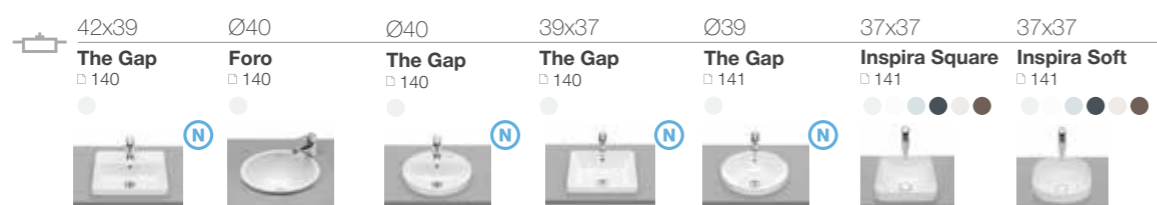

Размеры указаны в см.

Раковины Totem

FINE CERAMIC

Beyond
□ 608

00 62 63 64 65 66

3270B0..0 500 x 450 x 880⁽¹⁾ - ●

Раковины 2 в 1

(раковина + унитаз)

6/3 л

W+W
□ 608

00

893020001

Раковины со встроенным полупьедесталом

FINE CERAMIC

Beyond
□ 609

00 62 63 64 65 66

3270B1..0 460 x 470 x 380⁽¹⁾ - ●

□ Более подробную информацию см. на указанной странице / В артикуле продукта замените (..) на код выбранного цвета / Размеры в мм.
● Отверстие под смеситель. ○ Намеченное отверстие под смеситель. ⁽¹⁾ Включает универсальный слив и керамическую крышку Ø72 мм.