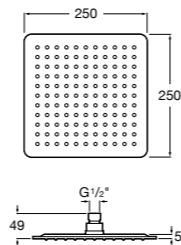

Raindream

5B2450C00 Квадратная душевая насадка. Хромированная нержавеющей сталь. Кронштейн покупается отдельно.