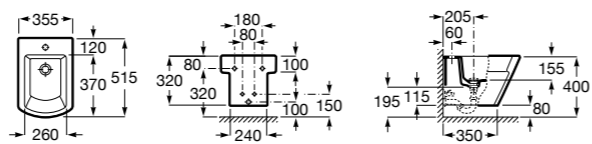

Биде подвесные укороченные

357625000 Подвесное укороченное биде без крышки. Смеситель не входит в комплект.

806620004 Крышка для укороченного биде с металлическими креплениями.