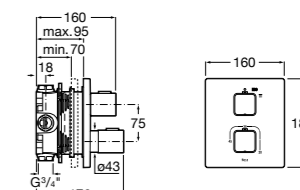

5A2C1AC00 Встраиваемый термостат для душа. Установка с RocaBox Арт. 525869403.