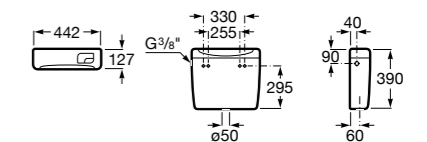

Universal

890200000	Высокий / средней высоты пластиковый бачок, механизм слива на 6/3 л.
890200001	Трубка для пластикового бачка.

Размеры в мм