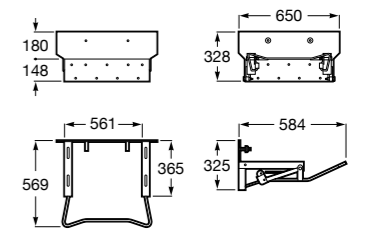

Access

1. **816323000** Регулируемый каркас для настенной раковины.