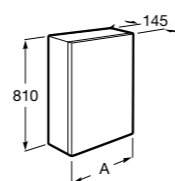

857304806 Белый глянец.
857304445 Дуб верона.

Etna

Зеркальный шкаф с LED-светильником и регулируемыми по высоте стеклянными полочками.

857305806 Белый глянец.
857305445 Дуб верона.

Ronda

Зеркальный шкаф с LED-подсветкой, сенсорным выключателем с диммером и розеткой.