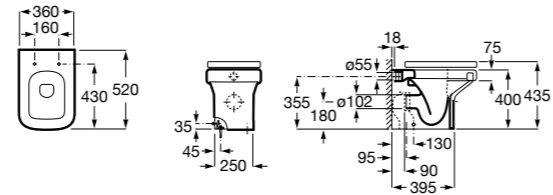

Meridian

347247000	Чаша унитаза укороченная с двойным выпуском. В комплект включен выпускной патрубок, крепление для патрубков и установочный комплект.
8012A2..B	Сиденье и крышка с механизмом «мягкое закрывание» для унитаза. Материал SUPRALIT®. ©
8012A0..B	Сиденье и крышка с креплениями из нержавеющей стали для унитаза. Материал SUPRALIT®. ©
801D12003	Сиденье и крышка для унитаза.
V0007900R	Патрубок для вертикального выпуска. Расстояние до стены в собранном виде 120 мм.
V0007700R	Патрубок для вертикального выпуска. Расстояние до стены 150 мм.
V0013100R	Настенный установочный комплект для патрубка.

Dama

347787000	Чаша унитаза укороченная с двойным выпуском. В комплект включен установочный комплект.
801782004	Сиденье и крышка с механизмом «мягкое закрывание» для унитаза.
801780004	Сиденье и крышка для унитаза.
V0007900R	Патрубок для вертикального выпуска. Расстояние до стены в собранном виде 120 мм.