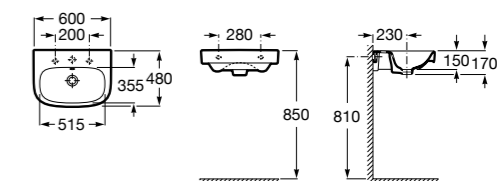

Debba

1. **32799400Y** Настенная керамическая раковина. Смеситель не входит в комплект.
   33799000Y Пьедестал для керамической раковины.
   33799100Y Полуьпедестал для керамической раковины.