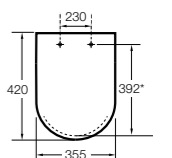

Dama

801782..4 Сиденье и крышка с механизмом «мягкое закрытие» для унитаза.
801780..4 Сиденье и крышка для унитаза.

Dama compacto

80178B..4 Сиденье и крышка для укороченного унитаза.
80178C..4 Сиденье и крышка с механизмом «мягкое закрытие».