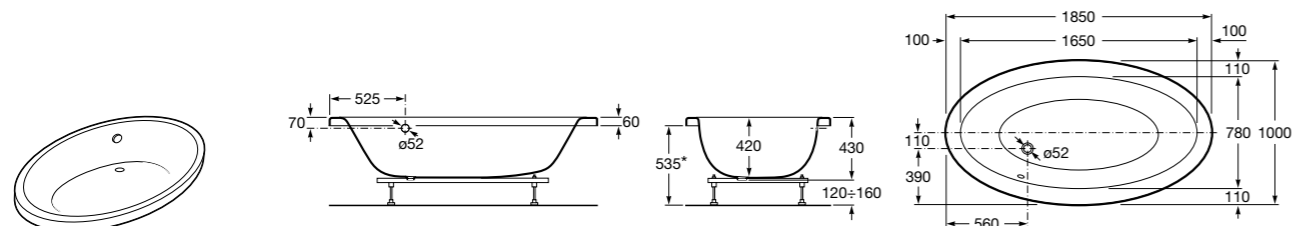

Georgia

- 248159001** Целая овальная акриловая ванна на едином каркасе, со встроенной панелью и донным клапаном.

Georgia

- 248069001** Овальная акриловая ванна с системой гидромассажа Total с донным клапаном.
- 247566000** Овальная акриловая ванна.
- 259641000** Панель для акриловой ванны.