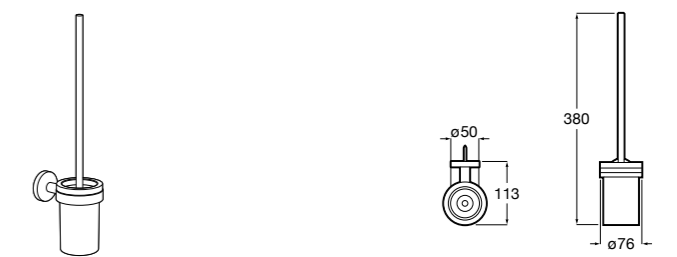

Compas
817434001 Настенный держатель для щетки.