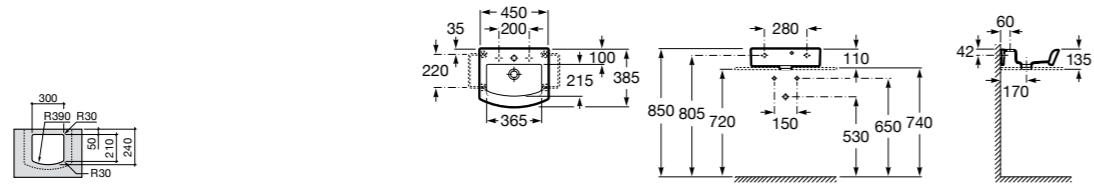

Hall

327624000 Настенная или накладная керамическая раковина. Смеситель не входит в комплект.

337471000 Полуьедестал