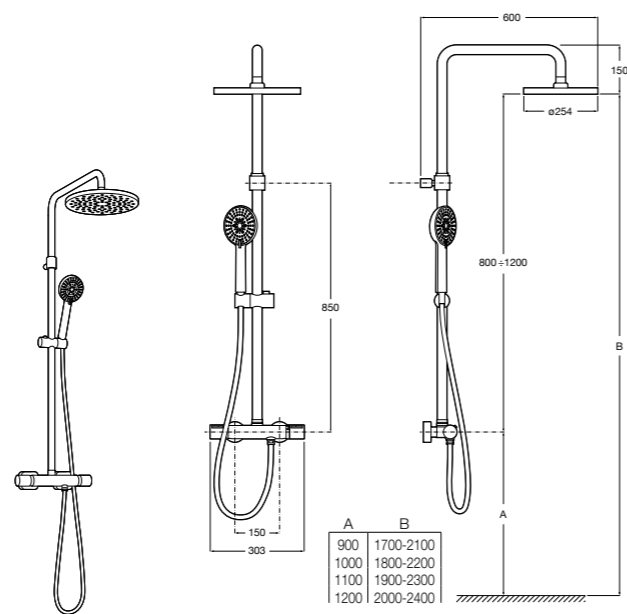

Even-T Round

5A9780C00* ROUND - Душевая стойка со смесителем-термостатом. Регулируемая высота. Включает: верхний душ диаметром 250 мм, ручной душ диаметром 100 мм с тремя режимами напора воды, гибкий шланг 1,75 м и держатель с возможностью регулировки наклона.