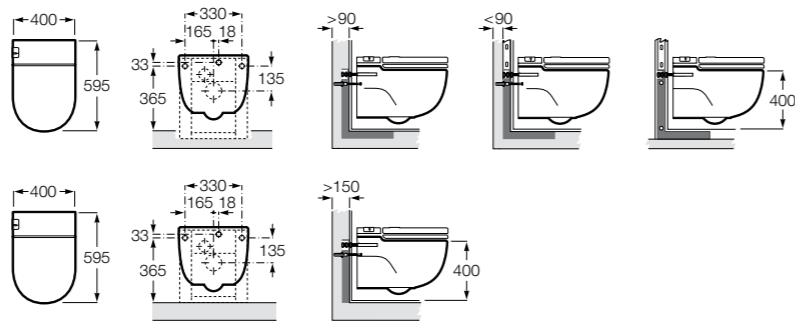

Унитазы со встроенным бачком In-tank

Meridian In-tank подвесной

893301000 IN-TANK - Подвесной унитаз со встроенным бачком. В комплект входит сиденье, крышка и опорная стойка типа «L» для монтажа на стену. Необходим источник питания.

893302000 IN-TANK - Подвесной унитаз со встроенным бачком. В комплект входит сиденье, крышка и опорная стойка типа «I» для монтажа на стену. Необходим источник питания.