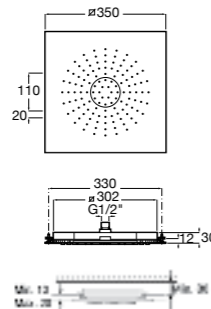

Raindream

5B2750C00 Квадратная душевая насадка. Хромированная нержавеющей сталь. Кронштейн покупается отдельно.

Raindream

5B3250C00 Квадратная душевая насадка. Хромированная нержавеющей сталь. Крепится к потолку.