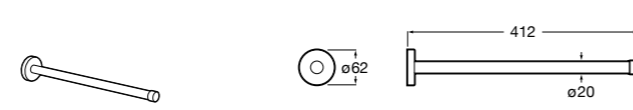

Superinox

817310002 Полотенцедержатель настенный.