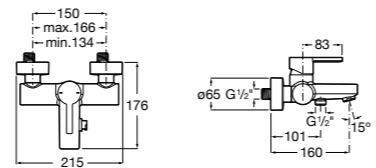

Pals ®

5A026DC00 Монтируемый на стену смеситель для ванны-душа с автоматическим переключателем потока.