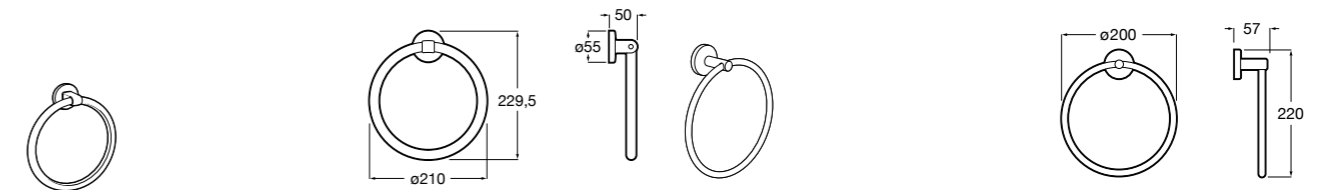

Hotel's

816724001 Полотенцедержатель в форме кольца.

Compas

817362001 Полотенцедержатель в форме кольца.