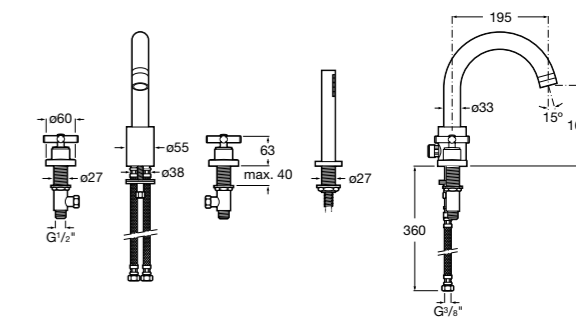

Pals ©

5A986DC00 Монтируемый на край ванны смеситель для ванны-душа с центральным изливом, с переключателем и душевой лейкой.