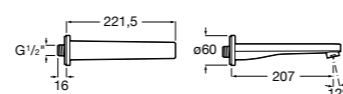

Square

525308900 Излив, монтируемый на стену.

5253089.. Излив, монтируемый на стену. Покрытие Everlux.