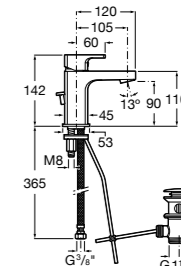

L90C

5A3A01C00 Смеситель для раковины компактный, с донным клапаном и гибкой подводкой. Cold start.