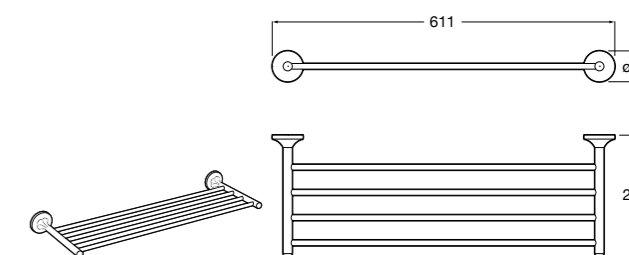

Размеры в мм

**Compas**

- 817438001 Решетка для полотенец.

**Cubica**

- 817416002 Решетка для полотенец с полотенцедержателем.

**Cubica**

- 816825001 Решетка для полотенец.

**Classica**