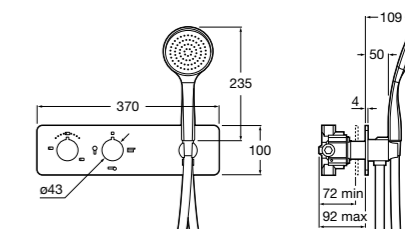

5A2B05C00 Встраиваемый термостат для душа. 3-поточный переключатель, душевая лейка и фиксированный держатель.