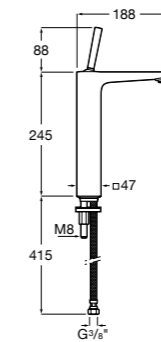

Pals ©
5A376DC00 Смеситель для раковины с высоким изливом, с ручкой-джойстиком, гладкий корпус, с донным клапаном с системой click-clack и гибкой подводкой.