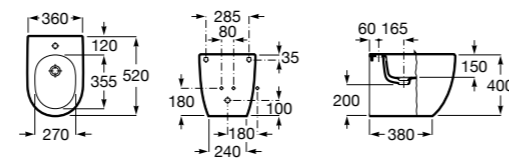

Hall

357624000 Биде укороченное приставное без крышки. Включает: установочный комплект. Смеситель не входит в комплект.
806620004 Крышка для укороченного биде с металлическими креплениями.

Meridian

357247000 Биде укороченное приставное без крышки. Включает: установочный комплект. Смеситель не входит в комплект.
8062AC..B Крышка для укороченного биде с механизмом «мягкое закрывание». Материал SUPRALIT®. ©
8062AB..B Крышка для биде с креплениями из нержавеющей стали. Материал SUPRALIT®. ©

Размеры в мм