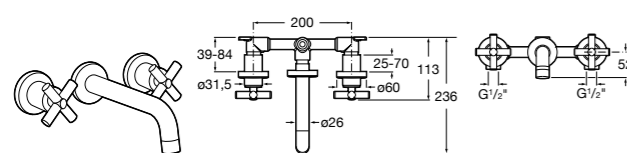

Loft

5A4743C00 Встраиваемый в стену смеситель для раковины с изливом 190 мм.