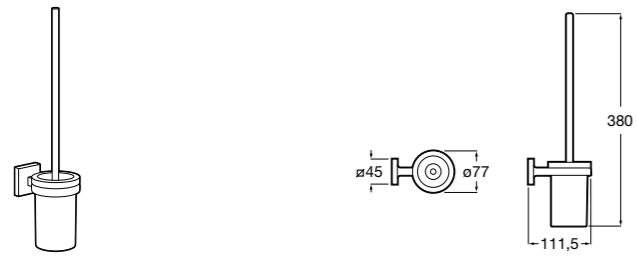

Cubica

816829001 Настенный держатель для щетки.