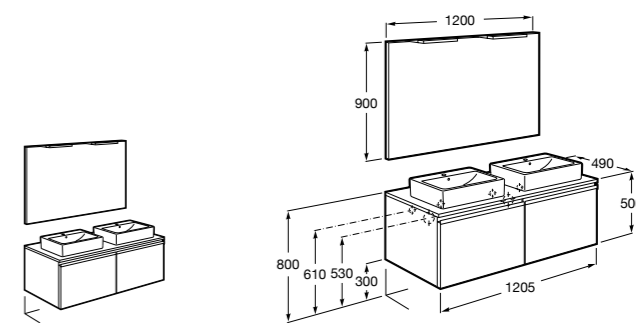

Heima

851007XXX Мебельный модуль для двух накладных или встраиваемых раковин. Раковины и смесители не входят в комплект.

851045XXX PASC - Комплект из мебельного модуля, раковины с двумя чашами и зеркала со светодиодной подсветкой для двоих с регулируемой интенсивностью света и индикатором температуры. Включает: пульт управления и компактный сифон. Раковины, смеситель и ножки не входят в комплект.

856925331 Комплект из 2-х ножек.