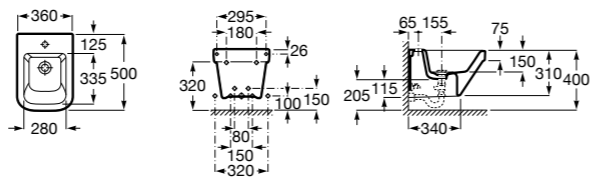

357786000 Подвесное укороченное биде без крышки. Смеситель не входит в комплект.