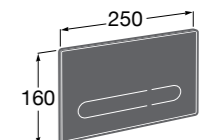

PL3 Dual Electronica

890097400 PL3-E - Двойной смыв, электронная, из нержавеющей стали. Автоматический или ручной смыв.

890097300 PL3-E (для версий компакт) - Двойной смыв, электронная, из нержавеющей стали. Автоматический или ручной смыв. Совместима с системами инсталляций Роса для бачков-компакт.