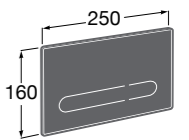

EP-2 Dual Electronica ©

890104009 EP2 - двойной смыв, электронная, отделка стекло. Автоматический или ручной смыв. Настраиваемая цветная подсветка. Бесконтактный смыв с помощью датчика присутствия.