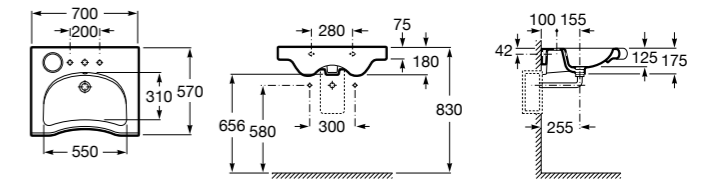

Meridian

1. **32724H000** Настенная керамическая раковина. Смеситель не входит в комплект.
2. **506403207** Выпуск с внутренним переливом и встроенным сифоном.
3. **892814000** Выпуск со встроенным гибким сифоном.