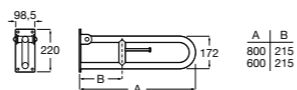

Доступность / аксессуары / поручни откидные / с держателем для бумаги