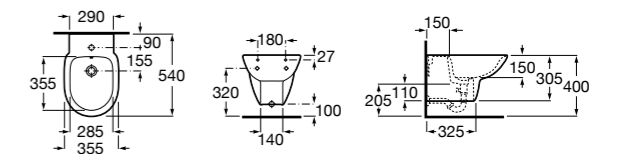

Debba Square

355995000 Подвесное биде без крышки. Смеситель не входит в комплект.
8069D2004 Крышка для биде с механизмом «мягкое закрытие».
8069D0004 Крышка для биде.
8069D200B Крышка для биде с механизмом «мягкое закрытие».
8069D000B Крышка для биде.