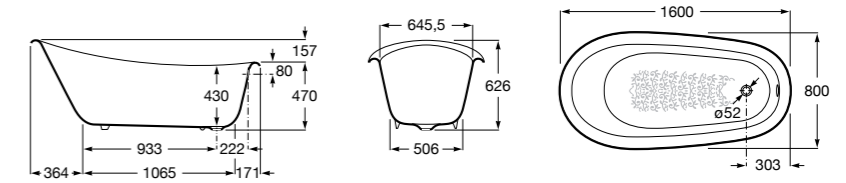

Luna

Акриловая ванна асимметричная, глубина 48 см. Монтажный комплект заказывается отдельно.

		A	B	Объем, л
7248640000	Левая	1700	1150	350
7248641000	Правая	1700	1150	350

724F185000	Монтажный комплект (каркас, комплект креплений к стене, система слив-перелив полуавтомат).
7259132000	Фронтальная панель левая.
7259133000	Фронтальная панель правая.

Welna

Акриловая ванна асимметричная, глубина 48 см. Монтажный комплект заказывается отдельно.

		A	B	Объем, л
7248642000	Левая	1600	1000	280
7248643000	Правая	1600	1000	280

724F186000	Монтажный комплект.
7259137000	Фронтальная панель левая.
7259138000	Фронтальная панель правая.

Чугунные ванны

Newcast

233650007	Овальная чугунная эмалированная ванна с противоскользящим покрытием дна, внешнее покрытие белого цвета. Ножки и слив не включены.
233650002	Овальная чугунная эмалированная ванна с противоскользящим покрытием дна, внешнее покрытие черного цвета. Ножки и слив не включены.
233650003	Овальная чугунная эмалированная ванна с противоскользящим покрытием дна, внешнее покрытие бордового цвета. Ножки и слив не включены.
233650004	Овальная чугунная эмалированная ванна с противоскользящим покрытием дна, внешнее покрытие синего цвета. Ножки и слив не включены.
233650000	Овальная чугунная эмалированная ванна с противоскользящим покрытием дна, внешнее покрытие серого цвета. Ножки и слив не включены.
233650008	Овальная чугунная эмалированная ванна с противоскользящим покрытием дна, внешнее покрытие медного цвета. Ножки и слив не включены.

Carmen