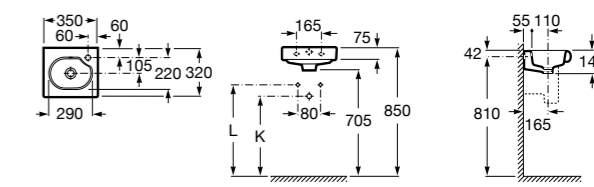

Meridian

327249000 Настенная керамическая раковина. Смеситель не входит в комплект.

337242000 Полуьпедестал для керамической раковины компакт.