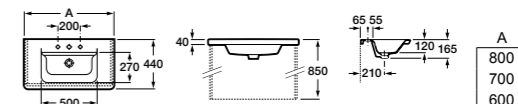

Раковина The Gap Original

Стр. 126

Арт. 327470000 80 см
Арт. 327471000 70 см
Арт. 327472000 60 см