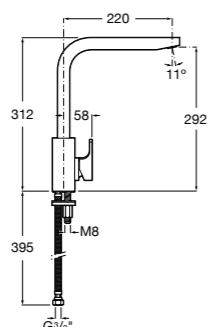

L90
5A8501C00 Смеситель для кухни с поворотным изливом, аэратором и гибкой подводкой. Cold start.