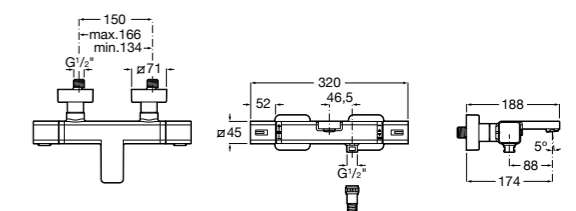

T-1000 Square

5A121AC00 Монтируемый на стену термостат для ванны и душа с переключателем потока.