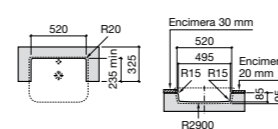

The Gap Original

32747S000 Раковина керамическая, полувстраиваемая. Смеситель не входит в комплект.