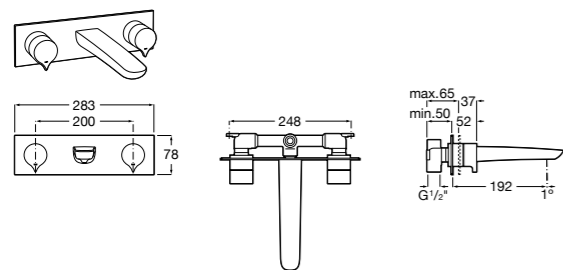

Смесители для раковин / встраиваемые / двухвентильные

Insignia

5A453AC00 Встраиваемый смеситель для раковины.