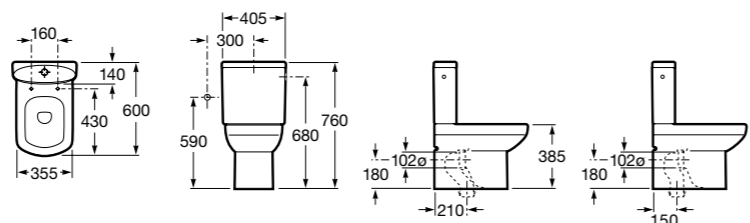

Meridian

342248000	Чаша унитаза укороченная с двойным выпуском. Включен установочный комплект и крепеж патрубков к стене.
341242000	Бачок с механизмом двойного смыва 4,5/3 литра с нижним подводом воды для укороченного унитаза. Включен установочный комплект, механизм для подвода воды и механизм смыва.
8012AC..B	Сиденье и крышка с креплениями из нержавеющей стали и механизмом «мягкое закрывание» для укороченного унитаза. Материал SUPRALIT®. ©
8012AB..B	Сиденье и крышка с креплениями из нержавеющей стали для укороченного унитаза. Материал SUPRALIT®. ©
8012B2002	Сиденье и крышка для унитаза.

Dama Senso

342518000	Чаша унитаза укороченная приставная с двойным выпуском.
34151B000	Бачок с механизмом двойного смыва 6/3 литра с нижним подводом воды и механизмом для двойного смыва.
ZRU9000040	Сиденье и крышка с функцией быстрого снятия.
ZRU9000041	Сиденье и крышка с механизмом «мягкое закрывание» и быстрого снятия для унитаза.
ZRU9302820	Сиденье и крышка с механизмом «мягкое закрывание» и быстрого снятия для унитаза.
ZRU9302991	Сиденье и крышка тонкие с механизмом «мягкое закрывание» и быстрого снятия для унитаза.