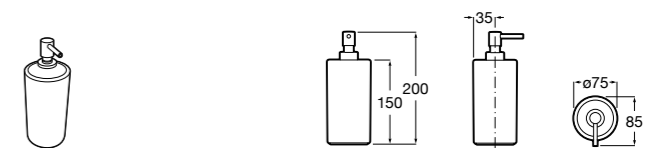

Onda

3870ZD000 Диспенсер на столешницу.