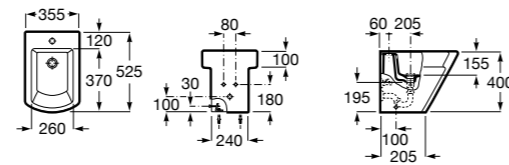

Биде напольные укороченные