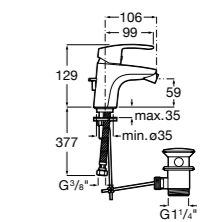

Monodin-N

5A6098C00 Смеситель для биде с регулятором направления потока, донным клапаном и гибкой подводкой.