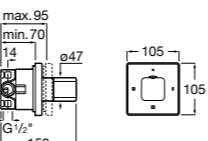

Aqualine Square 3 положения

5A194AC00 SQUARE - Встраиваемый переключатель (3 положения) для ванны или душа. Установка с Арт. 525166803.
525166903 Скрытый монтажный блок для дивертора на 3 выхода 1/2".