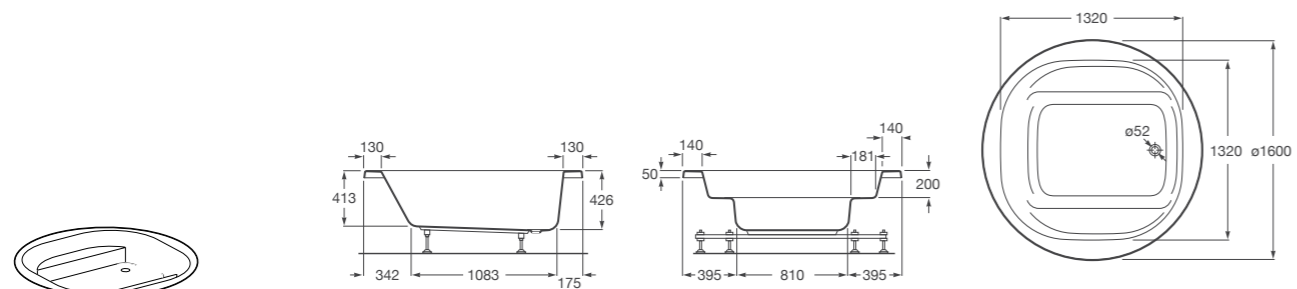

Акриловые ванны

Waikiki-N

- **248429001** Акриловая круглая ванна со встроенной спинкой и сиденьями, с системой гидромассажа Total и донным клапаном.
- **248345000** Акриловая круглая ванна со встроенной спинкой и сиденьями.