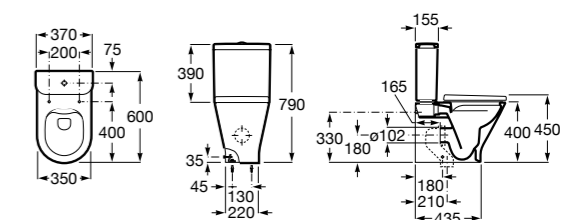

The Gap Square

34273700H	Чаша унитаза укороченная Rimless приставная с двойным выпуском.
341731000	Бачок с механизмом двойного смыва 4/2 литра с боковым подводом воды. Включен установочный комплект, механизм для подвода воды и механизм смыва.
341730000	Бачок с механизмом двойного смыва 4/2 литра с нижним подводом воды. Включен установочный комплект, механизм для подвода воды и механизм смыва.
801732004	Сиденье и крышка с механизмом «мягкое закрывание».
801730004	Сиденье и крышка для укороченного унитаза.