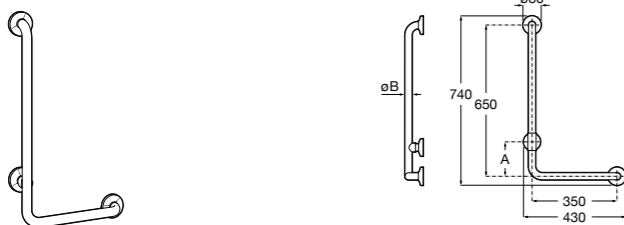

Access Comfort / Pro

1. **816931001** COMFORT - Угловой поручень для ванны 135° для людей с ограниченными возможностями. Крепления входят в комплект. Цвет: нержавеющая сталь.
2. **816931002** COMFORT - Угловой поручень для ванны 135° для людей с ограниченными возможностями. Крепления входят в комплект. Цвет: нержавеющая сталь, сатин.
3. **816905009** COMFORT - Угловой поручень для ванны 135° для людей с ограниченными возможностями. Крепления входят в комплект. Цвет: белый винил.
4. **816982009** PRO - Угловой поручень для ванны 135° с антибактериальным покрытием для людей с ограниченными возможностями. Крепления входят в комплект. Цвет: нержавеющая сталь.
5. **816957009** PRO - Угловой поручень для ванны 135° с антибактериальным покрытием для людей с ограниченными возможностями. Крепления входят в комплект. Цвет: белый винил.

Access Comfort / Pro

1. **816906009** COMFORT - Левый угловой поручень для ванны 90° для людей с ограниченными возможностями. Крепления входят в комплект. Цвет: белый винил.
2. **816907009** COMFORT - Правый угловой поручень для ванны 90° для людей с ограниченными возможностями. Крепления входят в комплект. Цвет: белый винил.
3. **816958009** PRO - Левый угловой поручень для ванны 90° для людей с ограниченными возможностями. Крепления входят в комплект.
4. **816959009** PRO - Правый угловой поручень для ванны 90° для людей с ограниченными возможностями. Крепления входят в комплект.

Доступность / аксессуары / угловой поручень с мыльницей

Access Comfort

1. **816936001** Угловой поручень для ванны с мыльницей, нержавеющая сталь.

Доступность / аксессуары / поручни откидные

Access Comfort / Pro

1. **816933001** COMFORT - Поручень откидной для людей с ограниченными возможностями. Цвет: нержавеющая сталь.
2. **816909009** COMFORT - Поручень откидной для людей с ограниченными возможностями. Цвет: белый винил.
3. **816933002** COMFORT - Поручень откидной для людей с ограниченными возможностями. Цвет: нержавеющая сталь, сатин.
4. **816961009** PRO - Поручень откидной для людей с ограниченными возможностями. Цвет: белый винил.
5. **816986009** PRO - Поручень откидной для людей с ограниченными возможностями, антибактериальное покрытие.

Access Comfort / Pro

1. **816932001** COMFORT - Поручень откидной для людей с ограниченными возможностями. Цвет: нержавеющая сталь.
2. **816908009** COMFORT - Поручень откидной для людей с ограниченными возможностями. Цвет: белый винил.
3. **816932002** COMFORT - Поручень откидной для людей с ограниченными возможностями. Цвет: нержавеющая сталь, сатин.
4. **816960009** PRO - Поручень откидной для людей с ограниченными возможностями. Цвет: белый винил.
5. **816985009** PRO - Поручень откидной для людей с ограниченными возможностями, антибактериальное покрытие.

Доступность / аксессуары / поручни откидные / с держателем для бумаги

Access Comfort

1. **816934001** COMFORT - Поручень откидной с держателем для туалетной бумаги. Поверхность из полированной нержавеющей стали.
2. **816935001** COMFORT - Поручень откидной с держателем для туалетной бумаги. Поверхность из полированной нержавеющей стали.
3. **816934002** COMFORT - Поручень откидной с держателем для туалетной бумаги. Поверхность из нержавеющей стали, сатин.
4. **816935002** COMFORT - Поручень откидной с держателем для туалетной бумаги. Поверхность из нержавеющей стали, сатин.
5. **816916009** COMFORT - Поручень откидной с держателем для туалетной бумаги. Цвет: белый винил.
6. **816935009** COMFORT - Поручень откидной с держателем для туалетной бумаги. Цвет: белый винил.

Доступность / аксессуары / поручень и держатель для бумаги

Access Pro

1. **816911009** Держатель для туалетной бумаги, с антибактериальным покрытием. Поручень не входит в комплект.