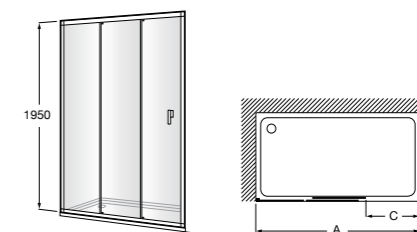

Easy L3-E

Фронтальное расположение. Два раздвижных элемента + 1 фиксированный элемент.

	Минимальное открытие (С)	
L3-E (A)	От 770 до 1000	380
	От 1001 до 1150	480
	От 1151 до 1300	580
	От 1301 до 1600	680