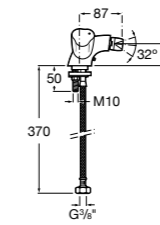

Brava

5A6130C00 Смеситель для биде с регулятором направления потока и гибкой подводкой.

Brava

5A6530C00 Встраиваемый вентиль для биде, синий указатель (холодный).
5A6630C00 Встраиваемый вентиль для биде, красный указатель (горячий).