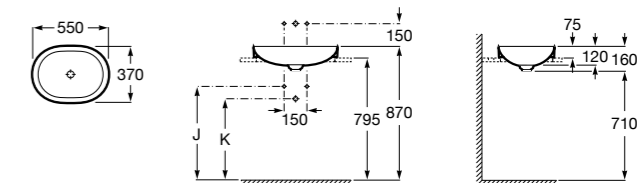

Inspira Soft

327504..0 SOFT - Полуистраиваемая раковина из материала FINECERAMIC® с фиксированным открытым керамическим выпуском и монтажным креплением. Смеситель не входит в комплект.