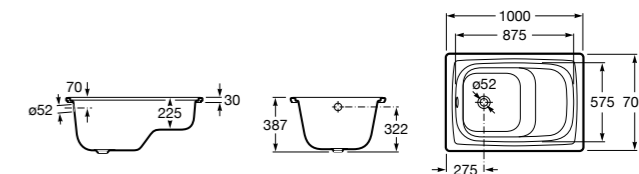

Contesa

Прямоугольная стальная ванна.

	A	B	C	D	E	F	G	Объем, л
7235860000	1700	1525	400	300	310	1255	500	195
7235960000	1600	1425	400	300	310	1157	500	180
7236060000	1500	1325	400	300	310	1057	500	165
7236160000	1400	1225	400	300	310	1000	500	150
7212D06001	1200	1045	415	345	290	825	500	130
7212D07001	1000	875	372	300	275	800	500	90