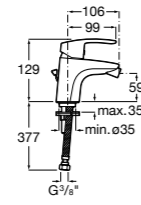

Monodin-N

5A6198C00 Смеситель для биде с цепочкой, регулятором направления потока и гибкой подводкой.

Alfa

5A6F25C00 Смеситель для биде с регулятором направления потока, донным клапаном и гибкой подводкой.