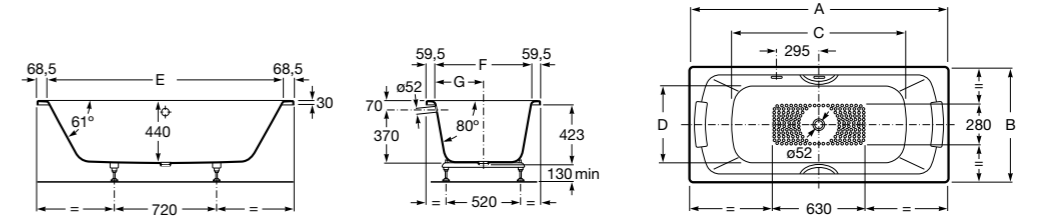

Стальные ванны

Lun Plus

Прямоугольная стальная ванна с противоскользящим покрытием дна (стальной лист 3,5 мм) и ручками.

	A	B	C	D	E	F	G	Объем, л
221250001	1800	800	1198	522	1663	681	328	264
221350001	1700	750	1096	472	1563	631	303	225

Прямоугольная стальная ванна с противоскользящим покрытием дна (стальной лист 3,5 мм).

	A	B	C	D	E	F	G	Объем, л
221270000	1800	800	1198	522	1663	681	328	264
221370000	1700	750	1096	472	1563	631	303	225