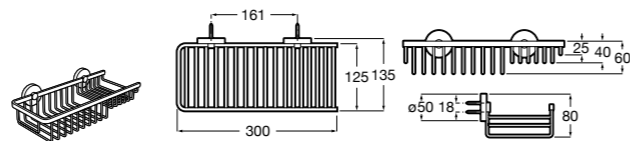

Compas
817365001 Контейнер решетчатый.