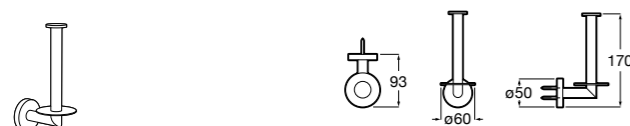

Compas
817366001 Держатель для туалетной бумаги без крышки.