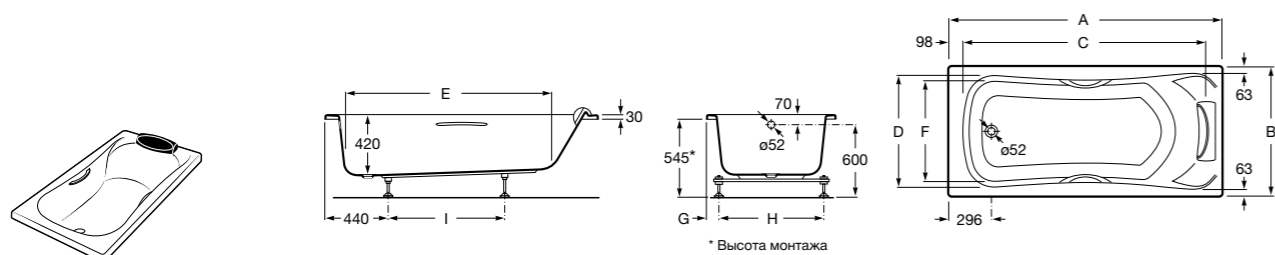

* Высота монтажа

BeCool

Прямоугольная акриловая ванна с гидромассажем Total и набором для слива.

	A	B	C	D	E	F	G	H	I	Объем, л
248046001	1900	900	1695	774	1435	695	85	730	810	300
248048001	1800	800	1595	674	1335	590	80	640	810	240
248050001	1700	800	1495	674	1235	590	80	640	700	255
248342001	1700	700	1495	574	1235	485	70	560	700	200

Прямоугольная акриловая ванна с ручками.

	A	B	C	D	E	F	G	H	I	Объем, л
248340001	1700	700	1495	574	1235	485	70	560	700	200