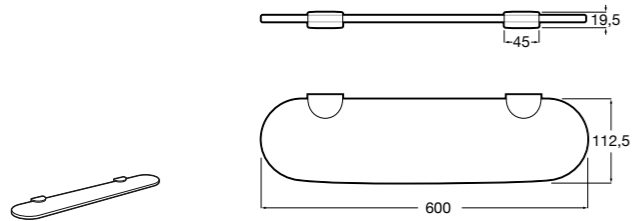

**Nuova**

816532001 Диспенсер на столешницу.

**Ice**

816861012 Диспенсер на столешницу. Черный цвет.

816861009 Диспенсер на столешницу. Белый цвет.

816861013 Диспенсер на столешницу. Синий цвет.

Размеры в мм