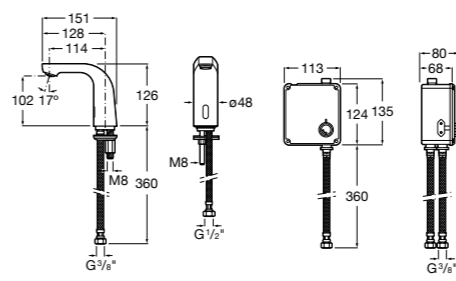

L20-E

- 5A5309C00 Электронный смеситель для раковины с гибкой подводкой. С блоком предварительного смешивания горячей и холодной воды. Питание от четырех щелочных батареек 1,5V LRG (AA). Батарейки не включены в комплект.
- 5A5509C00 Электронный смеситель для раковины с гибкой подводкой. С блоком предварительного смешивания горячей и холодной воды. Питание от сети 230 V. Источник питания включен в комплект.