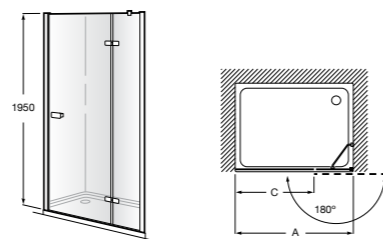

Vela PEF

Фронтальное расположение. 1 распашной элемент + 1 фиксированный элемент.

		Минимальное открытие (C)
PEF (A)	От 760 до 900	500
	От 901 до 1300	600
	От 1301 до 1400	700