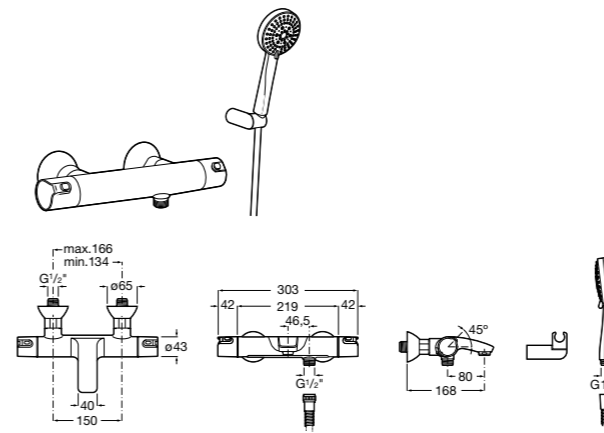

T-500

5D1118C00

Комплект состоит из внешнего термостатического смесителя для душа и набора для душа с ручным душем 100 мм с 3 режимами потока, держателя для ручного душа и гибкого шланга 1,70 м.

Смесители для ванны и душа / встраиваемые комплекты

5D0618C00

Комплект встраиваемый с термостатическим смесителем.

5D0518C00

Комплект встраиваемый с однорычажным смесителем.

5D1009C00

Комплект встраиваемый с термостатическим смесителем.

5D1088C00

Комплект встраиваемый с термостатическим смесителем.

Душевые комплекты