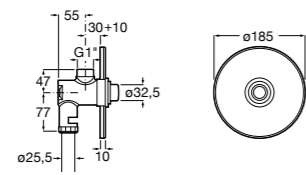

Aqualine

5A9677C00	Встраиваемый смывной кран. Механизм слива 6 литров.