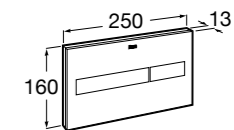

PL7 Dual

8900882.. PL7 DUAL - Двойной смыв.