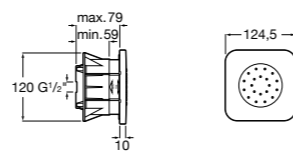

Настенный держатель

5B0750C00 Настенный держатель для душевой насадки. Совместим с Stella.

Fit

5B6661C00 Антивандальная душевая насадка.

Душевые форсунки

Форсунка Square

5B3778C00 SQUARE - Душевая форсунка с изменяемым углом потока. Хром.