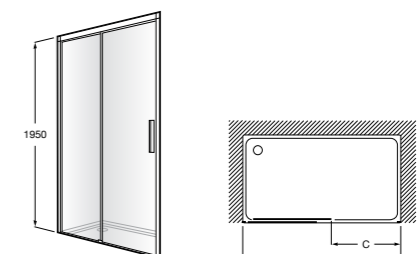

Fusion-N L2-E

Фронтальное расположение. Один раздвижной элемент + 1 фиксированный элемент.

	Минимальное открытие (С)	
L2-E (A)	От 970 до 1300	408
	От 1301 до 1600	533
	От 1601 до 2000	783