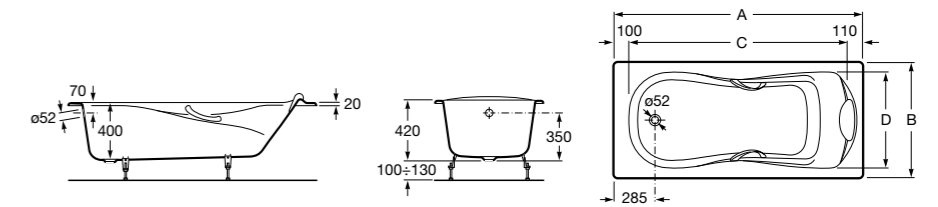

Belice

Прямоугольная чугунная эмалированная ванна с противоскользящим покрытием дна, с ручками и подголовником.