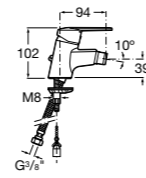

Victoria

5A6125C0M Смеситель для биде с регулятором направления потока, держателем для цепочки и гибкой подводкой.