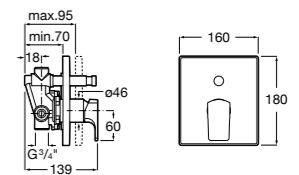

L90

5A0B01C00 Встраиваемый смеситель 1/2" для ванны-душа с переключателем потока. Установка с RocaBox Арт. 525869403.