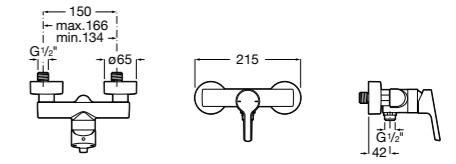

Atlas

5A2190C0M Монтируемый на стену смеситель для душа.

5B4961TP0 Опционально полочка-мыльница.

Размеры в мм

Malva

5A213BC0M Монтируемый на стену смеситель для душа.

Monodin-N

5A2198C0M Монтируемый на стену смеситель для душа.