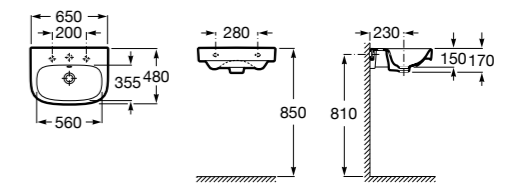

Carmen

3270A1.0 Настенная керамическая раковина под пьедестал с установочным комплектом и одним отверстием под смеситель. Смеситель и пьедестал не входят в комплект.

3270A1.3 Настенная керамическая раковина под пьедестал с установочным комплектом и тремя отверстиями под смеситель. Смеситель и пьедестал не входят в комплект.

3370A0.0 Керамический пьедестал для раковины. Монтажный комплект не входит.