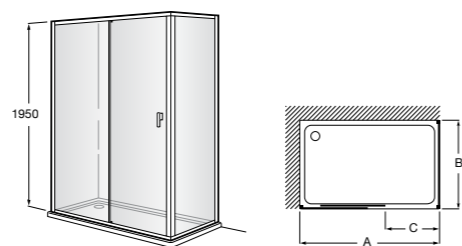

Easy L2-E + LF-C

Фронтальное расположение. 1 раздвижной элемент + 1 фиксированный элемент + 1 фиксированный элемент сбоку.

		Минимальное открытие (С)
L2-E (A)	От 970 до 1179	355
	От 1180 до 1300	465
	От 1301 до 1600	515
	От 1601 до 2000	665
LF-C (B)	От 200 до 500	-
	От 501 до 800	-
	От 801 до 1000	-