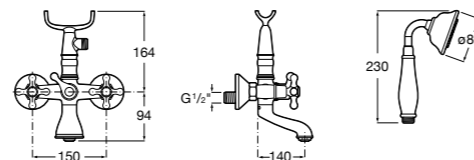

Carmen

5A014BC00 Монтируемый на стену смеситель для ванны и душа с ручным переключателем, гибким душевым шлангом 1,50 м, душевой лейкой и поворотным держателем.