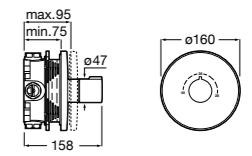

5A9A4AC00 Встраиваемый центральный термостат для душа высокой пропускной способности. Для установки с RocaBox Арт. 525869403