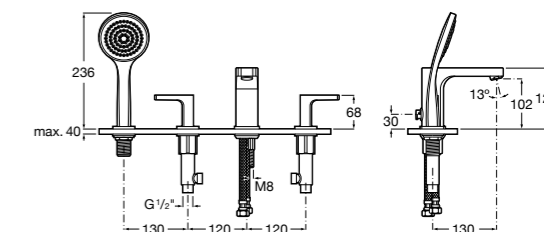

Insignia

5A183AC00 Монтируемый на край ванны двухвентильный смеситель для ванны-душа с изливом 130 мм, с душевой лейкой и гибким шлангом.

L90

5A9801C00 Монтируемый на край ванны двухвентильный смеситель для ванны-душа с изливом 197 мм, с душевой лейкой и гибким шлангом.

L90

5A9901C00 Монтируемый на край ванны двухвентильный смеситель для ванны-душа с изливом 130 мм, с душевой лейкой и гибким шлангом.

L90

5A0901C00 Монтируемый на край ванны однорычажный смеситель для ванны-душа, гибкая душевая лейка L90 1,75 м. Излив 197 мм.

Размеры в мм

L90

5A1801C00 Монтируемый на край ванны двухвентильный смеситель для ванны-душа с изливом 130 мм, с душевой лейкой и гибким шлангом.

Pals ©

5A986DC00 Монтируемый на край ванны смеситель для ванны-душа с центральным изливом, с переключателем и душевой лейкой.

Loft

5A0943C00 Монтируемый на край ванны смеситель с высоким изливом для ванны и душа с переключателем, душевой лейкой и гибким душевым шлангом 1,75 м.

Carmen

5A094BC00 Встраиваемый смеситель для ванны-душа с переключателем потока.

Размеры в мм