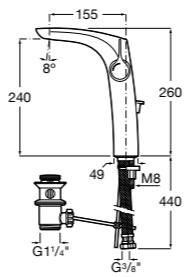

Insignia
5A343AC00 Смеситель для раковины с высоким изливом, с донным клапаном и гибкой подводкой. Cold start.