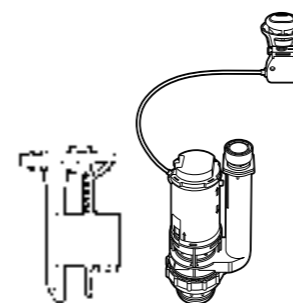

Комплект наливного механизма с боковым подводом

822504100 Комплект наливного механизма с боковым подводом с металлической резьбой и механизмом двойного смыва. См. таблицу совместимости.