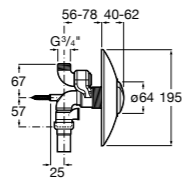

Смывные краны для унитазов / дополнения для кранов

Дополнения для смывных кранов

AG0094703R	Дополнительная сливная труба. Прямой сливной кран.
505521600	Изогнутая труба.
525936100	Обратный клапан для смывного крана.
V0016200R	Вставка смывного крана для подвесного унитаза.

Смывные краны для унитазов / встраиваемые краны

Aqua

5A9779C00	Встраиваемый смывной кран 3/4" для унитаза. Механизм двойного слива 6/3 литра.