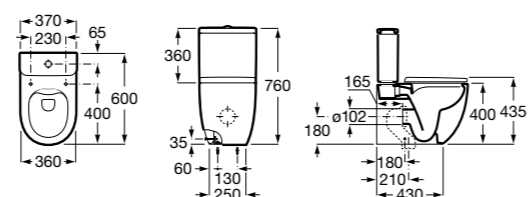

Meridian

34224L000	Чаша унитаза Rimless укороченная приставная с двойным выпуском. Включен установочный комплект.
341241000	Бачок с механизмом двойного смыва 4,5/3 литра с нижним подводом воды для укороченного унитаза. Включен установочный комплект, механизм для подвода воды и механизм смыва.
8012AC..B	Сиденье и крышка с креплениями из нержавеющей стали и механизмом «мягкое закрывание» для укороченного унитаза. Материал SUPRALIT®. ©
8012AB..B	Сиденье и крышка с креплениями из нержавеющей стали для укороченного унитаза. Материал SUPRALIT®. ©
8012B2002	Сиденье и крышка для унитаза.

Meridian

342248000	Чаша унитаза укороченная с двойным выпуском. Включен установочный комплект и крепеж патрубков к стене.
341242000	Бачок с механизмом двойного смыва 4,5/3 литра с нижним подводом воды для укороченного унитаза. Включен установочный комплект, механизм для подвода воды и механизм смыва.
8012AC..B	Сиденье и крышка с креплениями из нержавеющей стали и механизмом «мягкое закрывание» для укороченного унитаза. Материал SUPRALIT®. ©
8012AB..B	Сиденье и крышка с креплениями из нержавеющей стали для укороченного унитаза. Материал SUPRALIT®. ©
8012B2002	Сиденье и крышка для унитаза.

Dama Senso

342518000	Чаша унитаза укороченная приставная с двойным выпуском.
34151B000	Бачок с механизмом двойного смыва 6/3 литра с нижним подводом воды и механизмом для двойного смыва.
ZRU9000040	Сиденье и крышка с функцией быстрого снятия.
ZRU9000041	Сиденье и крышка с механизмом «мягкое закрывание» и быстрого снятия для унитаза.
ZRU9302820	Сиденье и крышка с механизмом «мягкое закрывание» и быстрого снятия для унитаза.
ZRU9302991	Сиденье и крышка тонкие с механизмом «мягкое закрывание» и быстрого снятия для унитаза.

The Gap Square