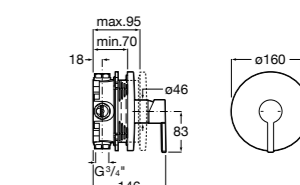

Naia

1. **5A2B96C00** Встраиваемый смеситель для ванны или душа. Установка с RocaBox Арт. 525869403.
   5A2B96..0 Встраиваемый смеситель для ванны или душа. Покрытие Everlux. Установка с RocaBox Арт. 525869403.