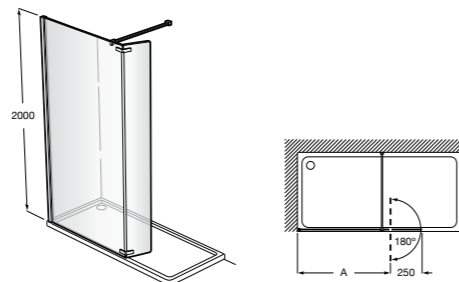

Easy D1HF

Фиксированная панель + 1 распашной элемент.

D1HF (A)	От 800 до 880
	От 881 до 1200
	От 1201 до 1400

Easy D1H

Панель распашная.

D1H (A)	От 600 до 800
	От 801 до 1000

Душевые панели / 1 фиксированная панель