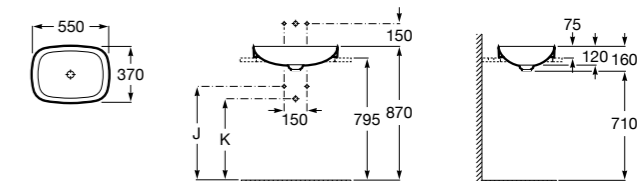

Inspira Square

327534..0 SQUARE - Полуистраиваемая раковина из материала FINECERAMIC® с фиксированным открытым керамическим выпуском и монтажным креплением. Смеситель не входит в комплект.