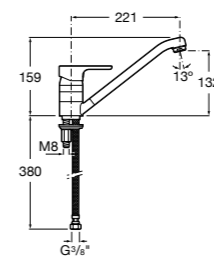

L20
5A8909C00 Смеситель для кухни с поворотным изливом, аэратором и гибкой подводкой. Cold start.