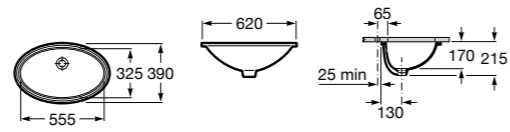

Раковины, встраиваемые снизу

Grand Berna

327899000 Раковина керамическая, встраиваемая снизу. Смеситель не входит в комплект.