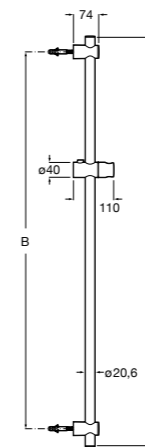

Clasica

5B3450C00 Классическая душевая штанга 700 мм с регулируемым держателем для ручного душа. Хром.