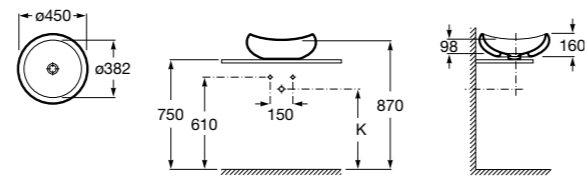

Urbi 1

327225000 Накладная керамическая раковина. Смеситель не входит в комплект.