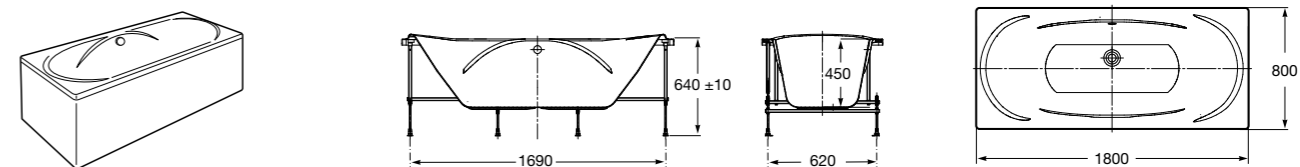

Madeira

Акриловая ванна прямоугольная, глубина 45 см. Монтажный комплект заказывается отдельно.

	A	B	C	Объем, л
248525000	1800	800	1690	210

24F177000	Монтажный комплект (каркас, комплект креплений к стене, система слив-перелив полуавтомат).			
259971000	Фронтальная панель.			
259972000	Боковая панель 800, левая.			
259973000	Боковая панель 800, правая.