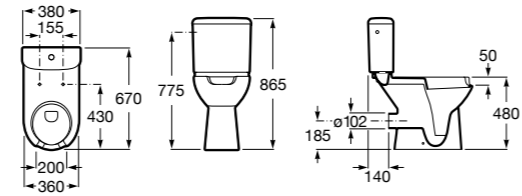

Access

1. **342239000** Чаша унитаза с горизонтальным выпуском для комплектации с низким бачком для людей с ограниченными возможностями. Включен установочный комплект.
2. **341230000** Бачок с механизмом двойного смыва 6/3 литра с боковым подводом воды. Включен установочный комплект, механизм для подвода воды и механизм смыва.
3. **341231000** Бачок с механизмом двойного смыва 6/3 литра с нижним подводом воды. Включен установочный комплект, механизм для подвода воды и механизм смыва.
4. **80123C004** Сиденье и крышка с механизмом «мягкое закрывание» для унитаза.

Access

1. **346237000** Подвесная чаша с горизонтальным выпуском. Включает крепежный комплект. Для установки выберите систему инсталляции Роса для подвесных унитазов.
2. **801232004** Сиденье и крышка с механизмом «мягкое закрывание» для унитаза.
3. **801230004** Крышка и не цельное сиденье с креплениями из нержавеющей стали.
4. **80123A004** Крышка и не цельное сиденье креплениями из нержавеющей стали.
5. **80123D004** Не цельное сиденье с креплениями из нержавеющей стали.

Доступность / панель смыва

PL-N1 Dual

1. **890066000** PL-N1 - Вспомогательная панель, двойной смыв, пневматическое управление для людей с ограниченной подвижностью. Устанавливается вместе с любой механической панелью управления Роса. Максимальное расстояние 1500 мм.

Доступность / раковины и регулируемый каркас для раковин

Access

1. **327230000** Настенная керамическая раковина. Смеситель не входит в комплект.
2. **506403207** Выпуск с внутренним переливом и встроенным сифоном.
3. **892814000** Выпуск со встроенным гибким сифоном.

Meridian

1. **32724H000** Настенная керамическая раковина. Смеситель не входит в комплект.
2. **506403207** Выпуск с внутренним переливом и встроенным сифоном.
3. **892814000** Выпуск со встроенным гибким сифоном.

Access