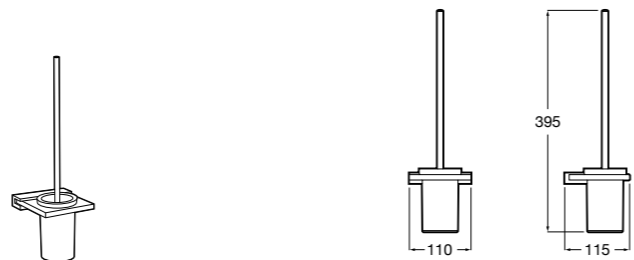

Nuova
816530001 Настенный держатель для щетки.