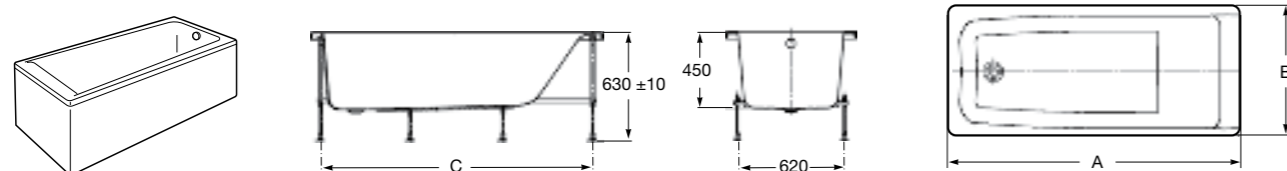

Elba

Акриловая ванна прямоугольная, глубина 45 см. Монтажный комплект заказывается отдельно.

	A	B	C	Объем, л
7248509000	1500	750	1390	220
7248619000	1600	750	1490	230
7248507000	1700	750	1590	250

7248514000	Монтажный комплект 1500 (каркас, комплект креплений к стене, система слив-перелив полуавтомат).			
725P029000	Монтажный комплект 1600 (каркас, комплект креплений к стене, система слив-перелив полуавтомат).			
7248513000	Монтажный комплект 1700 (каркас, комплект креплений к стене, система слив-перелив полуавтомат).			
7248510000	Фронтальная панель 1500.			
7259124000	Фронтальная панель 1600.			
7248508000	Фронтальная панель 1700.			
7248511000	Боковая панель 750, левая.			
7248512000	Боковая панель 750, правая.