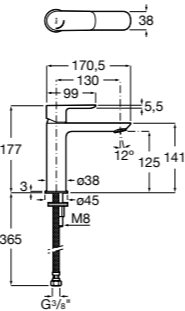

Cala ®

1. **5A336EC00** Смеситель для раковины, гладкий корпус, Mezzo, с гибкой подводкой. Cold start.