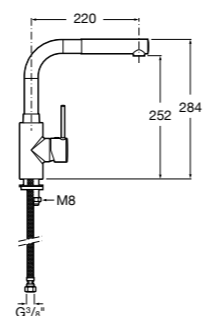

Targa
5A8560C00 Смеситель для кухни с поворотным изливом, с выдвижным душем, аэратором и гибкой подводкой.