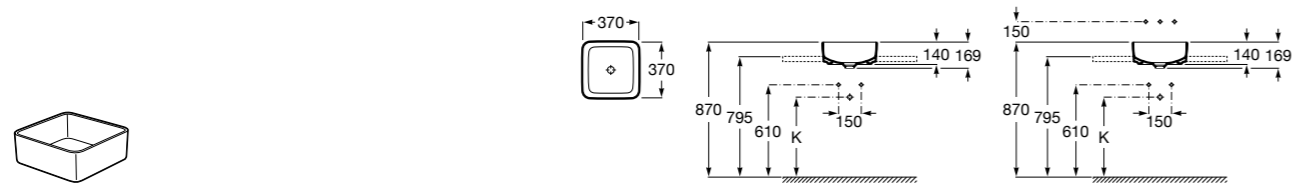

Размеры в мм

**Terra**

32722T000 Накладная керамическая раковина. Смеситель не входит в комплект.

**Ohtake**

327A15..0 Накладная керамическая раковина. Смеситель не входит в комплект.

**Inspira Square**

327532..0 SQUARE - Накладная раковина из материала FINECERAMIC® с фиксированным открытым керамическим выпуском. Смеситель не входит в комплект.