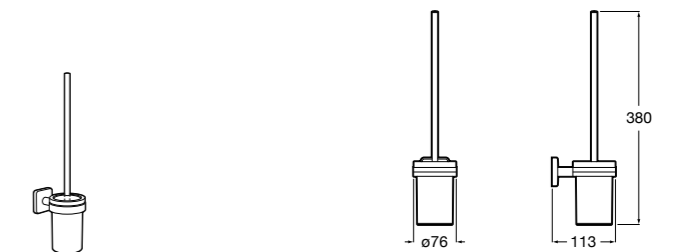

Rubik
816851001 Настенный держатель для щетки. Хром.
816851024 Настенный держатель для щетки. Черный цвет. ®

Twin
816715001 Настенный держатель для щетки. Крепление на болты или клей.

Victoria
816666001 Настенный держатель для щетки. Крепление на болты или клей.