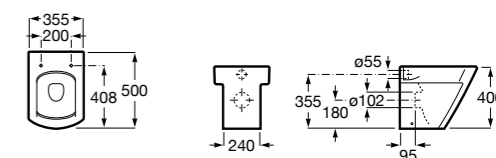

Унитазы напольные для высокорасполагаемого или встраиваемого бачка укороченные

Hall

347627000	Чаша унитаза укороченная с двойным выпуском. В комплект включен выпускной патрубок, крепление для патрубка и установочный комплект.
801622004	Сиденье и крышка с механизмом «мягкое закрывание».
801620004	Сиденье и крышка с креплениями из нержавеющей стали для укороченного унитаза.