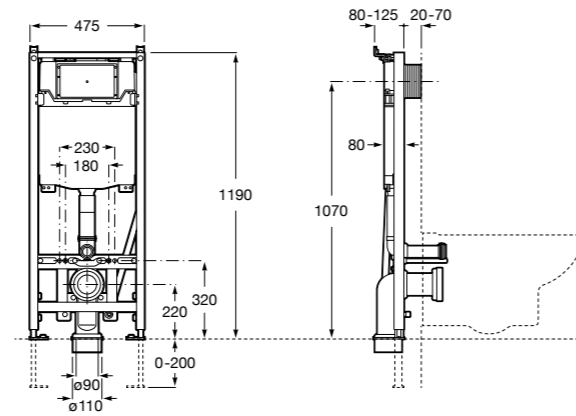

Duplo WC One Smart ©

890078020 Каркас с компактным бачком с двойной системой смыва, шланг подачи воды для Smart-унитазов, гофрированная труба и монтажные принадлежности. Минимальная глубина 107 мм, высота 1190 мм, патрубок 90/110 ø. Осевое расстояние 180 и 230 мм. Рекомендуется для установки с подвесным унитазом In-Wash* Inspira. Регулируемые ножки 0-200 мм с тормозной системой. Верхнее гидравлическое соединение. Может быть укомплектован совместимой панелью смыва Roca (в комплект не входит).

Basic WC One Compact ©

890070120 Каркас с компактным бачком для скрытого монтажа с двойной системой смыва для подвесного унитаза, минимальная глубина 90 мм. Патрубок 90 ø / 110 ø. Осевое расстояние 180 и 230 мм. Верхнее и боковое гидравлическое соединение. Может быть укомплектован совместимой панелью смыва Roca (в комплект не входит).

Системы инсталляции Duplo One / для высокорасполагаемых бачков

Basic Tank One Compact ©

890070200 Встроенный компактный бачок с системой двойного смыва для унитаза с высокорасполагаемым бачком, минимальная глубина 80 мм. Патрубок 90 ø / 110 ø. Верхнее и боковое гидравлическое соединение. Может быть укомплектован совместимой панелью смыва Roca (в комплект не входит).

Размеры в мм

Панели смыва для систем Duplo One / одинарные

PL1 Single ©

890195100 PL1 SINGLE - Одинарный смыв.

PL2 Single ©

890196100 PL2 SINGLE - Одинарный смыв.

PL3 Single ©

890197104 PL3 SINGLE - Антивандальная панель смыва. Одинарный смыв.

Панели смыва для систем Duplo One / двойной смыв

PL1 Dual ©

8901950.. PL1 DUAL - Двойной смыв.

PL2 Dual ©

8901960.. PL2 DUAL - Двойной смыв.

PL3 Dual ©

890197004 PL3 DUAL - Антивандальная панель смыва. Двойной смыв.

Размеры в мм