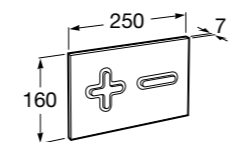

PL5 Dual

8900990.. PL5 DUAL - Двойной смыв.

PL6 Dual

8900850.. PL6 DUAL - Двойной смыв.