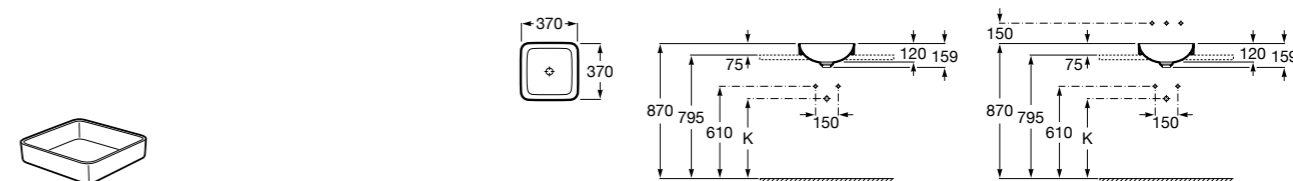

Inspira Square
32753R.0 SQUARE - Полувстраиваемая раковина из материала FINECERAMIC® с фиксированным открытым керамическим выпуском. Смеситель не входит в комплект.