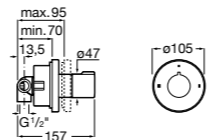

Aqualine Round 2 положения

5A154AC00 ROUND - Встраиваемый переключатель (2 положения) для ванны или душа. Установка с Арт. 525166803.
525166803 Скрытый монтажный блок для дивертора на 2 выхода 1/2".