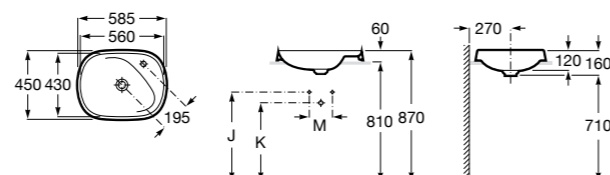

Meridian

32724E000 Раковина керамическая врезная. Смеситель не входит в комплект.

Kalahari

327894000 Раковина керамическая врезная. Смеситель не входит в комплект.

Beyond

3270B6..0 Полуистраиваемая раковина из материала FINECERAMIC®. Универсальный выпуск с керамической крышкой Ø 72мм. Смеситель не входит в комплект.

Java

327863000 Раковина керамическая врезная. Смеситель не входит в комплект.

Aloa

327865000 Раковина керамическая врезная. Смеситель не входит в комплект.

The Gap Round ®

3270Y6000 Раковина керамическая врезная. Смеситель не входит в комплект.

The Gap Round ®

3270Y5000 Раковина керамическая врезная. Смеситель не входит в комплект.

Diverta

32711600Y Раковина керамическая врезная. Смеситель не входит в комплект.

Inspira Square

327534..0 SQUARE - Полуистраиваемая раковина из материала FINECERAMIC® с фиксированным открытым керамическим выпуском и монтажным креплением. Смеситель не входит в комплект.

Inspira Soft

327504..0 SOFT - Полуистраиваемая раковина из материала FINECERAMIC® с фиксированным открытым керамическим выпуском и монтажным креплением. Смеситель не входит в комплект.

Inspira Round

327527..0 ROUND - Полуистраиваемая раковина из материала FINECERAMIC® с фиксированным открытым керамическим выпуском и монтажным креплением. Смеситель не входит в комплект.