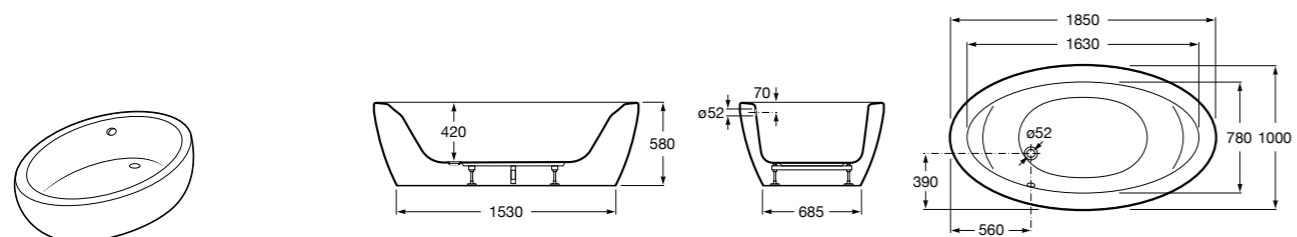

Georgia

- 248159001** Целая овальная акриловая ванна на едином каркасе, со встроенной панелью и донным клапаном.

Georgia

- 248069001** Овальная акриловая ванна с системой гидромассажа Total с донным клапаном.
- 247566000** Овальная акриловая ванна.
- 259641000** Панель для акриловой ванны.