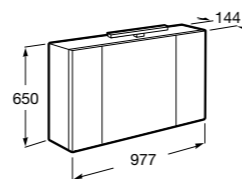

857304806 Белый глянец.
857304445 Дуб верона.

Etna

Зеркальный шкаф с LED-светильником и регулируемыми по высоте стеклянными полочками.

857305806 Белый глянец.
857305445 Дуб верона.

Ronda

Зеркальный шкаф с LED-подсветкой, сенсорным выключателем с диммером и розеткой.