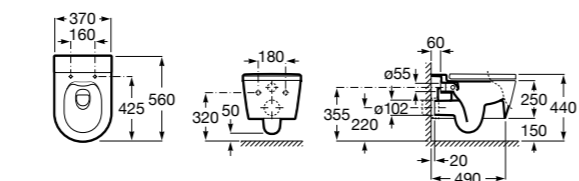

Inspira Square

346537..0 SQUARE - Подвесная чаша Rimless с горизонтальным выпуском. Включает: крепежный комплект. Для установки выберите систему инсталляции Rosa для подвесных унитазов.

801532..B SQUARE - Сиденье и крышка с механизмом «мягкое закрытие» для унитаза. Материал SUPRALIT®.

Inspira Round

346527..0 ROUND - Подвесная чаша Rimless с горизонтальным выпуском. Включает: крепежный комплект. Для установки выберите систему инсталляции Rosa для подвесных унитазов.

801522..B ROUND - Сиденье и крышка с механизмом «мягкое закрытие» для унитаза. Материал SUPRALIT®.

Размеры в мм