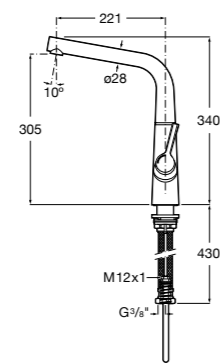

Syra

5A852AC00 Смеситель для кухни с поворотным изливом, выдвижным душем, аэратором и гибкой подводкой. Cold start.