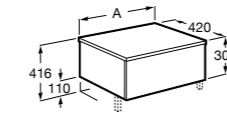

Тумбы

Suma

Тумба с возможностью крепления к стене, с ножками/колесами. В комплект входит система крепления к стене и набор ножек. Колеса не входят в комплект.

	A
857077XXX	800
857076XXX	600

4 колеса - опционально.

816821000