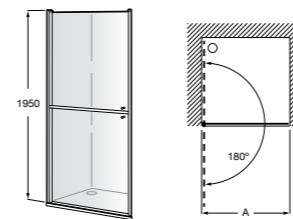

Access PE

Фронтальное расположение. 1 распашной элемент из 2-х частей.

PE (A)	
	От 670 до 800
	От 801 до 1000