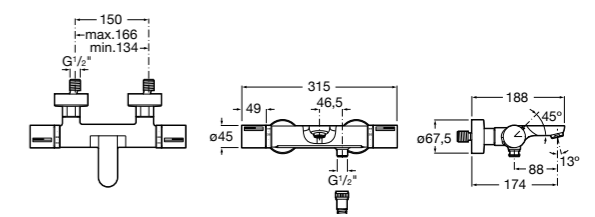

T-1000 Round

5A1209C00 Монтируемый на стену термостат для ванны и душа с переключателем потока.

5A1209CN0 Монтируемый на стену термостат для ванны и душа с переключателем потока. Покрытие Everlux титановый черный.