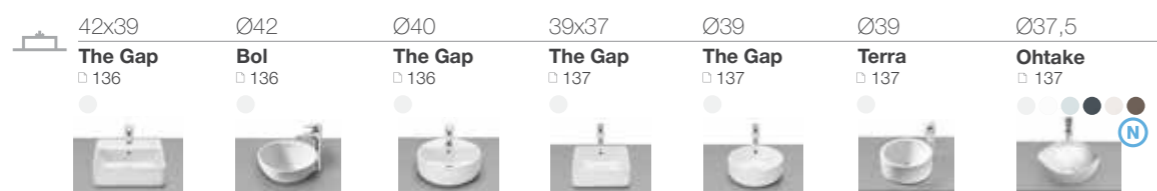

Размеры указаны в см.

Раковины Totem

FINE CERAMIC

Beyond
□ 608

00 62 63 64 65 66

3270B0..0 500 x 450 x 880⁽¹⁾ - ●