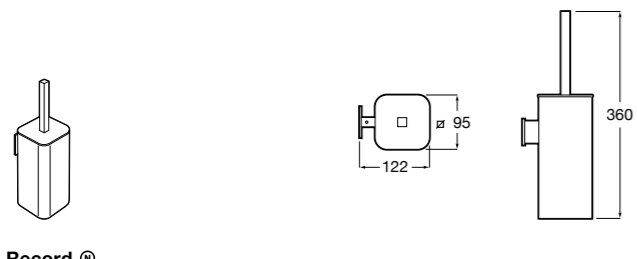

Hotel's

816369001 Напольный держатель для щеток.

Record

817667001 Настенный держатель для щетки.