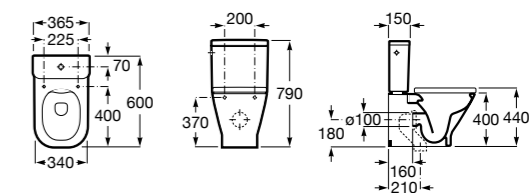

Meridian

34224L000	Чаша унитаза Rimless укороченная приставная с двойным выпуском. Включен установочный комплект.
341241000	Бачок с механизмом двойного смыва 4,5/3 литра с нижним подводом воды для укороченного унитаза. Включен установочный комплект, механизм для подвода воды и механизм смыва.
8012AC..B	Сиденье и крышка с креплениями из нержавеющей стали и механизмом «мягкое закрывание» для укороченного унитаза. Материал SUPRALIT®. ©
8012AB..B	Сиденье и крышка с креплениями из нержавеющей стали для укороченного унитаза. Материал SUPRALIT®. ©
8012B2002	Сиденье и крышка для унитаза.

Meridian

342248000	Чаша унитаза укороченная с двойным выпуском. Включен установочный комплект и крепеж патрубков к стене.
341242000	Бачок с механизмом двойного смыва 4,5/3 литра с нижним подводом воды для укороченного унитаза. Включен установочный комплект, механизм для подвода воды и механизм смыва.
8012AC..B	Сиденье и крышка с креплениями из нержавеющей стали и механизмом «мягкое закрывание» для укороченного унитаза. Материал SUPRALIT®. ©
8012AB..B	Сиденье и крышка с креплениями из нержавеющей стали для укороченного унитаза. Материал SUPRALIT®. ©
8012B2002	Сиденье и крышка для унитаза.

Dama Senso

342518000	Чаша унитаза укороченная приставная с двойным выпуском.
34151B000	Бачок с механизмом двойного смыва 6/3 литра с нижним подводом воды и механизмом для двойного смыва.
ZRU9000040	Сиденье и крышка с функцией быстрого снятия.
ZRU9000041	Сиденье и крышка с механизмом «мягкое закрывание» и быстрого снятия для унитаза.
ZRU9302820	Сиденье и крышка с механизмом «мягкое закрывание» и быстрого снятия для унитаза.
ZRU9302991	Сиденье и крышка тонкие с механизмом «мягкое закрывание» и быстрого снятия для унитаза.

The Gap Square