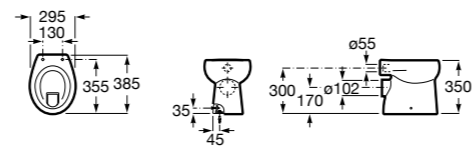

Happening

347115000	Чаша детского унитаза с двойным выпуском для высокорасполагаемого бачка. В комплект включен патрубок для вертикального выпуска и установочный комплект.
801116..4	Сиденье для детского унитаза с высокорасполагаемым бачком.