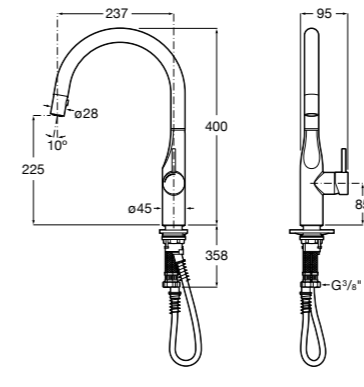

Glera ®

5A814DC00 Смеситель для кухни с поворотным изливом с выдвижным душем с 2 функциями и гибкой подводкой. Cold start.