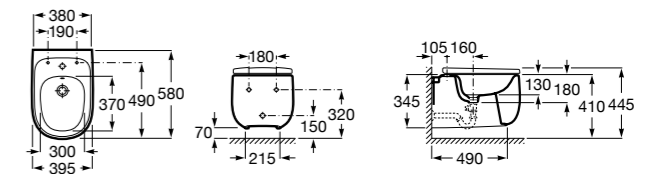

Биде подвесные