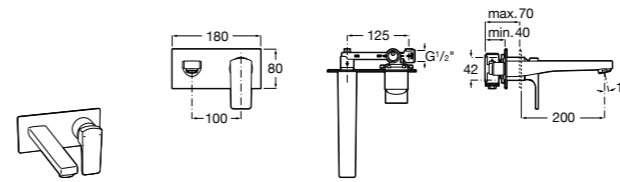

L90

5A3L20C00 Встраиваемый смеситель для раковины. Для установки вместе с арт. 525220603.

525220603 Универсальный монтажный блок для встраиваемого смесителя для раковины.