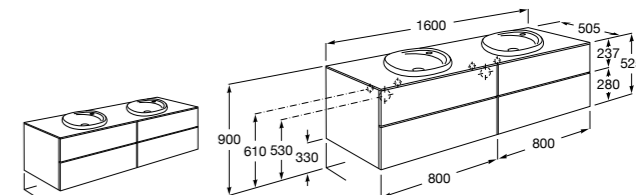

Beyond

851418XXX Мебельный модуль для двух встраиваемых раковин 450 мм. Раковины и смесители не входят в комплект.