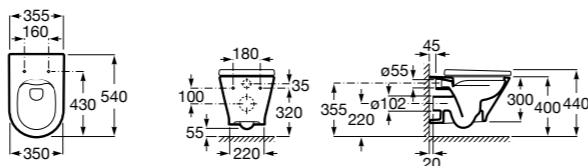

The Gap Round

3460NL000	Подвесная чаша Rimless со скрытым креплением. Включает: крепежный комплект. Для установки выберите систему инсталляции Роса для подвесных унитазов.
801D12001	Сиденье и крышка с механизмом «мягкое закрывание» для унитаза.
801D10001	Сиденье и крышка для унитаза.
801D12003	Сиденье и крышка для унитаза.
801D12007	Сиденье и крышка для унитаза.