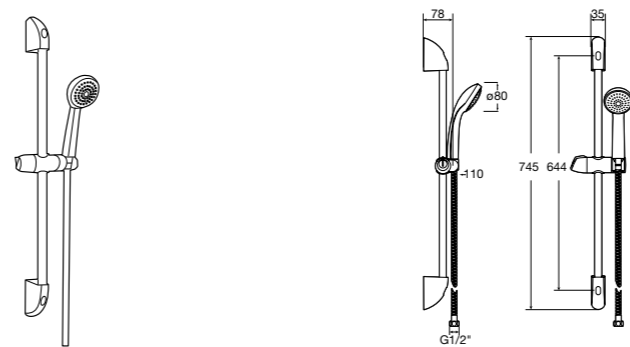

Natura 80/1

5B9402C07 Душевой комплект. Включает в себя: ручной душ 80 мм с 1 функцией, штангу 700 мм, регулируемый держатель для ручного душа и гибкий шланг 1,70 м.