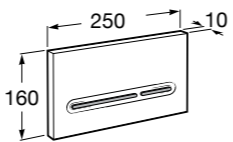

PL4 Dual

8900980.. PL4 DUAL - Двойной смыв.