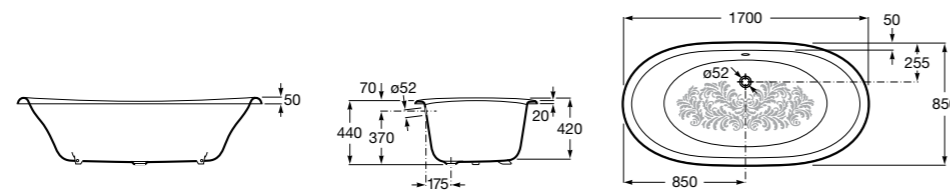

Чугунные ванны

Newcast

233650007	Овальная чугунная эмалированная ванна с противоскользящим покрытием дна, внешнее покрытие белого цвета. Ножки и слив не включены.
233650002	Овальная чугунная эмалированная ванна с противоскользящим покрытием дна, внешнее покрытие черного цвета. Ножки и слив не включены.
233650003	Овальная чугунная эмалированная ванна с противоскользящим покрытием дна, внешнее покрытие бордового цвета. Ножки и слив не включены.
233650004	Овальная чугунная эмалированная ванна с противоскользящим покрытием дна, внешнее покрытие синего цвета. Ножки и слив не включены.
233650000	Овальная чугунная эмалированная ванна с противоскользящим покрытием дна, внешнее покрытие серого цвета. Ножки и слив не включены.
233650008	Овальная чугунная эмалированная ванна с противоскользящим покрытием дна, внешнее покрытие медного цвета. Ножки и слив не включены.