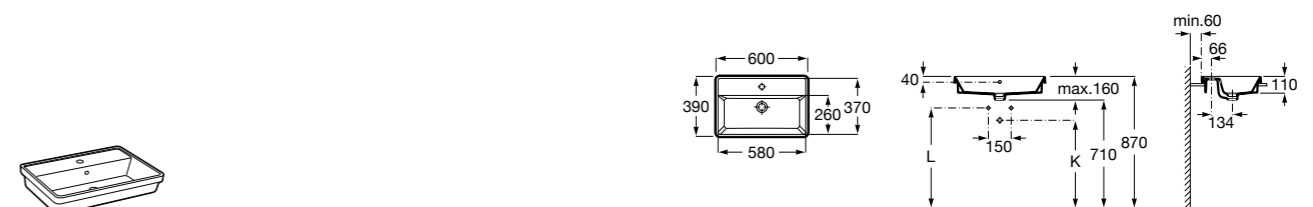

**The Gap Square**

3270YA000 Раковина керамическая врезная. Смеситель не входит в комплект.

**The Gap Square**

3270Y8000 Раковина керамическая врезная. Смеситель не входит в комплект.

Размеры в мм

Meridian