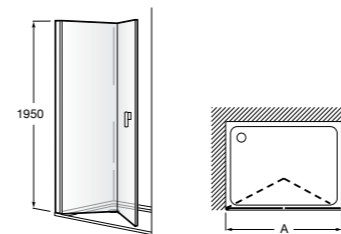

Easy PP-E

Фронтальное расположение с 2 складными элементами.

PP-E (A)	
	От 600 до 800
	От 801 до 1000

Душевые ограждения / 2 стены / раздвижные двери

Aerea L4 + LF

Фронтальное расположение. 2 раздвижных элемента + 2 фиксированных элемента.