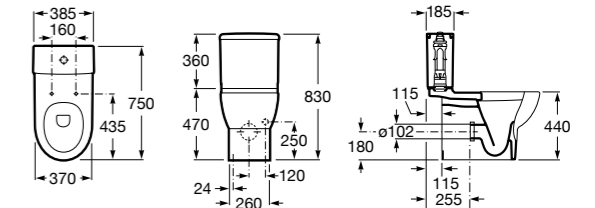

Специальные изделия

Доступность / унитазы

Meridian

34224H000	Чаша унитаза с горизонтальным выпуском для комплектации с низким бачком для людей с ограниченными возможностями. Включен установочный комплект.
34124H000	Бачок с механизмом двойного смыва 4,5/3 литра с нижним подводом воды. Включен установочный комплект, механизм для подвода воды и механизм смыва.
801230004	Крышка и не цельное сиденье с креплениями из нержавеющей стали.
80123D004	Не цельное сиденье с креплениями из нержавеющей стали.