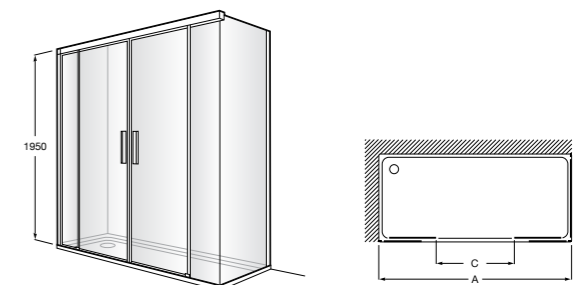

Fusion-N L4 + LF

Фронтальное расположение. 2 раздвижных элемента + 2 фиксированных элемента + 1 фиксированный элемент сбоку.

		Минимальное открытие (C)
L4 (A)	От 1170 до 1400	420
	От 1401 до 1800	519
	От 1801 до 2000	719
LF (B)	От 200 до 500	-
	От 501 до 800	-
	От 801 до 1000	-