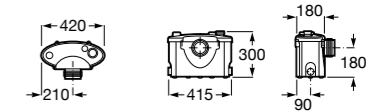

D-Trit

869000000	Санитарный измельчитель с барабанным фильтром и вращающимися лопастями из нержавеющей стали. Высокая производительность и низкий уровень шума. Совместим с трубами 22, 28, 32 и 40 мм. Подходит для сточных вод с органическими остатками.