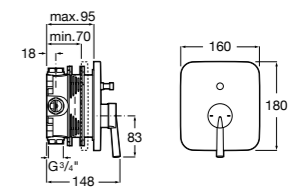

Pals

5A0B6DC00 Встраиваемый смеситель для ванны-душа с переключателем потока. Установка с RocaBox Арт. 525869403.