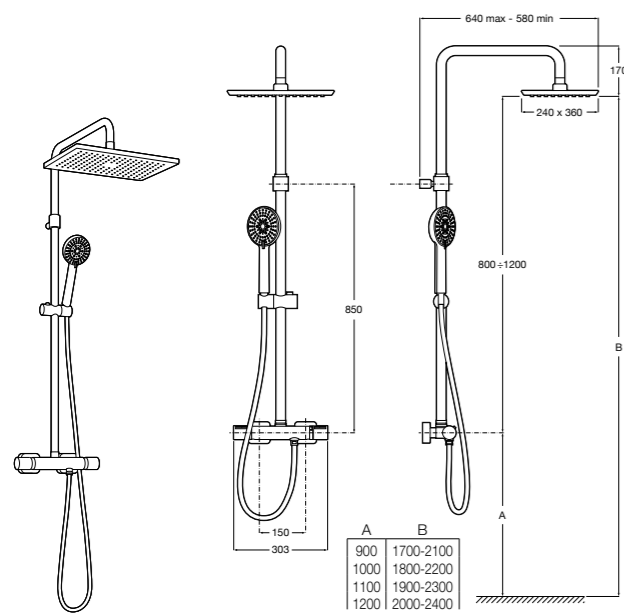

Even-T Square

5A2080C00* SQUARE - Душевая стойка со смесителем-термостатом. Регулируемая высота. Включает: верхний душ размером 360x240 мм, ручной душ диаметром 100 мм с тремя режимами потока, гибкий шланг 1,75 м и держатель с возможностью регулировки высоты и наклона.