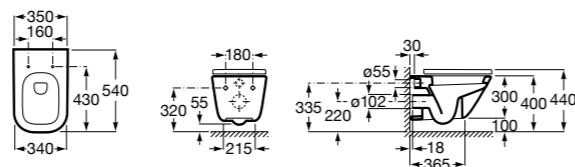

The Gap Square

346477000	Подвесная чаша с горизонтальным выпуском. Для установки выберите систему инсталляции Роса для подвесных унитазов.
801472004	Сиденье и крышка с механизмом «мягкое закрывание» для унитаза.
801470004	Сиденье и крышка для унитаза.
801472001	Сиденье и крышка тонкие с механизмом «мягкое закрывание» и быстрого снятия для унитаза.