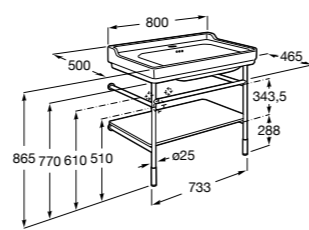

Debba Compact

ZRU9302710 Мебельный модуль белый глянец.

32799J00Y Раковина Debba Unik 500.

Natura

UNIK - Каркас под раковину из натурального дерева с полочкой, раковиной и полотенцедержателем. Сифон не входит в комплект.

	A
851056392	850
851055392	650

Mini

855873XXX Комплект мебели с раковиной. Сифон в комплекте.

855866XXX PАСК - Комплект мебели с раковиной и зеркального шкафа. Сифон в комплекте.

855865XXX PАСК - Комплект мебели с раковиной и зеркала. Сифон в комплекте.

Carmen

851370425 UNIK - Каркас с полочкой и встроенным полотенцедержателем, раковина с одним отверстием под смеситель. Смеситель не входит в комплект.

851372425 UNIK - Каркас с полочкой и встроенным полотенцедержателем, раковина с тремя отверстиями под смеситель. Смеситель не входит в комплект.

Столешницы для раковин

Каркасы для раковин

Prisma

Каркас под раковину с полотенцедержателем и полочкой под раковиной. Раковина и смеситель не входят в комплект.

	A
856749001	1100
856748001	900
856747001	800
856746001	600

Savana

Влагостойкая столешница из древесных материалов. В комплект входят кронштейны для крепления к стене.

	A
857322XXX	1400
857321XXX	1205
857320XXX	1004
857319XXX	804
857318XXX	604

Тумбы

Suma

Тумба с возможностью крепления к стене, с ножками/колесами. В комплект входит система крепления к стене и набор ножек. Колеса не входят в комплект.

	A
857077XXX	800
857076XXX	600

4 колеса - опционально.

816821000

Carmen

857137XXX Шкаф-колонна на ножках с верхней стеклянной дверцей и внутренней подсветкой.

Inspira

857004XXX Шкаф-колонна левая, с зеркалом и подсветкой внутри (активируется при открытии дверцы). Регулируемые по высоте стеклянные полочки в комплекте.