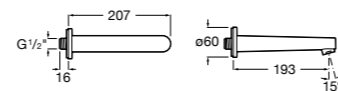

Round

525310800 Излив, монтируемый на стену.