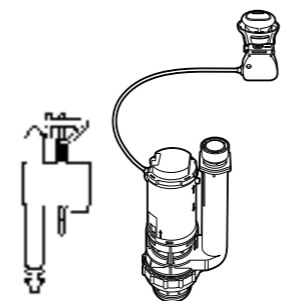

Комплект арматуры с нижним подводом воды

822504200 Комплект сливного механизма с нижним подводом с металлической резьбой и механизмом двойного смыва. См. таблицу совместимости.

Размеры в мм

Арматура двойного смыва ©

822505500 Механизм двойного смыва D8D (6/3 или 4,5/3 литра). Комплект из 2 смывных клавиш (короткая и длинная, ø40 и ø50).