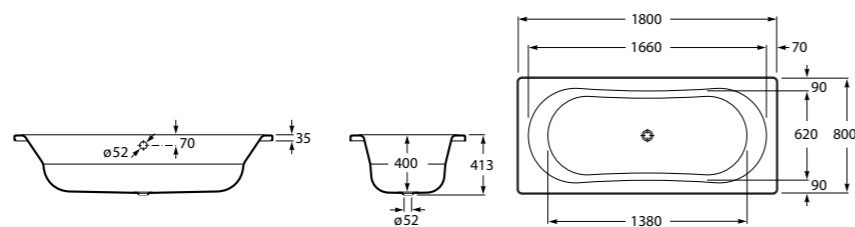

Duo Plus

221670000 Прямоугольная стальная ванна с противоскользящим покрытием дна (стальной лист 3 мм).

Contesa Plus

Прямоугольная стальная ванна с противоскользящим покрытием дна (стальной лист 3,5 мм).

	A	B
237760000	1700	1255
237360000	1600	1157

Princess-N

Прямоугольная стальная ванна с противоскользящим покрытием дна и отверстиями для ручек.

	A	B	C	D	E	F	G	Объем, л
2202E0000	1700	750	1517	620	415	1180	500	215
2203E0000	1600	750	1417	620	415	1135	500	205
2204E0000	1500	750	1317	620	415	1035	500	190
2209E0000	1700	700	1517	575	430	1180	450	190

291053100	Подголовник (черный).
291110000	Хромированные ручки.

Contesa

Прямоугольная стальная ванна.

	A	B	C	D	E	F	G	Объем, л
7235860000	1700	1525	400	300	310	1255	500	195
7235960000	1600	1425	400	300	310	1157	500	180
7236060000	1500	1325	400	300	310	1057	500	165
7236160000	1400	1225	400	300	310	1000	500	150
7212D06001	1200	1045	415	345	290	825	500	130
7212D07001	1000	875	372	300	275	800	500	90

Contesa-Banaseo

213100001 Прямоугольная стальная ванна.