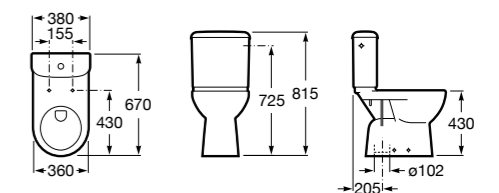

Access

342236000	Чаша унитаза с горизонтальным выпуском для комплектации с низким бачком для людей с ограниченными возможностями. Включен установочный комплект.
341230000	Бачок с механизмом двойного смыва 6/3 литра с боковым подводом воды. Включен установочный комплект, механизм для подвода воды и механизм смыва.
341231000	Бачок с механизмом двойного смыва 6/3 литра с нижним подводом воды. Включен установочный комплект, механизм для подвода воды и механизм смыва.
801232004	Сиденье и крышка с механизмом «мягкое закрытие» для унитаза.
801230004	Крышка и не цельное сиденье с креплениями из нержавеющей стали.
80123A004	Не цельное сиденье с креплениями из нержавеющей стали.
80123D004	Не цельное сиденье с креплениями из нержавеющей стали.