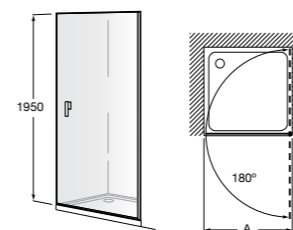

Easy PE

Фронтальное расположение. 1 распашной элемент.

PE (A)	
	От 670 до 800
	От 801 до 1000