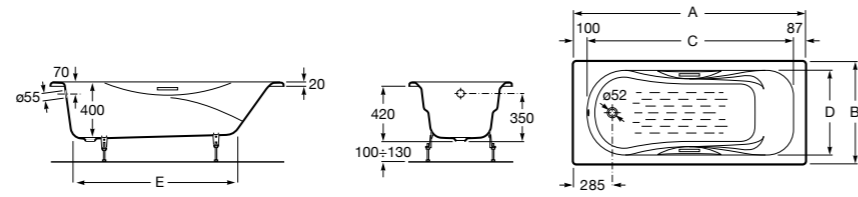

	A	B	C	D	E	Объем, л
2327G000R	1700	800	1490	680	1165	180
2330G000R	1600	800	1390	680	1120	177
2332G000R	1500	800	1290	680	1040	170
2331G0000	1400	750	1190	630	980	145

291051100	Подголовник (черный).
526804210	Ручки для ванны Haiti, хром.
52680421P	Ручки для ванны Haiti, золото.