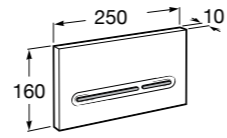

PL5 Dual ©

8901990.. PL5 DUAL - Двойной смыв.