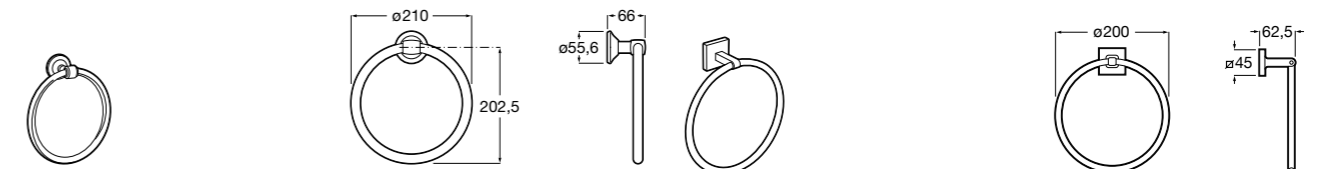

Hotel's Classic

815425001 Полотенцедержатель в форме кольца.

Cubica

816824001 Полотенцедержатель в форме кольца.