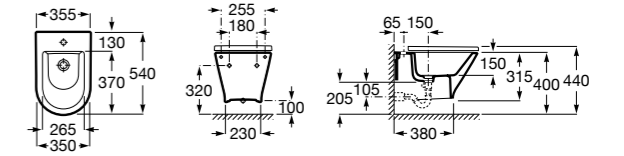

The Gap Square

357475000 Подвесное биде без крышки. Смеситель не входит в комплект. Для установки подвесных биде необходима совместимая система инсталляции Rosa.
806472004 Крышка для биде с механизмом «мягкое закрытие».
806470004 Крышка для биде.