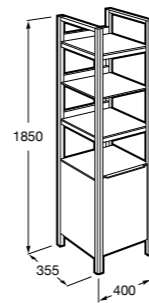

Lander

857269XXX Реверсивная шкаф-колонна с регулируемыми по высоте полочками. По центру колонны открытый модуль для хранения, который облегчает открытие дверей.

Natura

851074392 Колонна из натурального дерева с открытыми полочками и дверцей.

Anima

856931XXX Реверсивная шкаф-колонна с регулируемыми по высоте полочками.

Aneto

857431806 Шкаф-колонна левая.
857467806 Шкаф-колонна правая.

The Gap ©

857554XXX Шкаф-колонна.

Lago

857297806 Шкаф-колонна белый глянец.
857297444 Шкаф-колонна светлый дуб.

The Gap Original

ZRU9302739 Шкаф-колонна левая с металлическими полочками, белый матовый.
ZRU9302738 Шкаф-колонна правая с металлическими полочками, белый матовый.
ZRU9302884 Шкаф-колонна левая с металлическими полочками, белый глянец.
ZRU9302883 Шкаф-колонна правая с металлическими полочками, белый глянец.
ZRU9302747 Шкаф-колонна левая с металлическими полочками, фиолетовый.
ZRU9302746 Шкаф-колонна правая с металлическими полочками, фиолетовый.

Victoria Ice/Black Edition

ZRU9302729 Шкаф-колонна реверсивная белый глянец.
ZRU9000095 Шкаф-колонна реверсивная черный глянец.

Victoria Nord

ZRU9000026 Шкаф-колонна реверсивная белый глянец.
ZRU9000025 Шкаф-колонна реверсивная венге.

Up

ZRU9303013 Шкаф-колонна левая.
ZRU9303014 Шкаф-колонна правая.

Luna

856842XXX Открытый шкафчик.

Мебельная фурнитура

Органайзеры

Органайзеры.

816819409 90 x 90
816820409 100 x 208

Ronda

ZRU9303005 Шкаф-колонна левая, бетон/белый матовый.
ZRU9303006 Шкаф-колонна правая, бетон/белый матовый.
ZRU9302966 Шкаф-колонна левая, белый глянец/антрацит.
ZRU9302967 Шкаф-колонна правая, белый глянец/антрацит.

Крючки для полотенец для мебели

816761001 Набор из 2 крючков для полотенец для мебели.

Etna