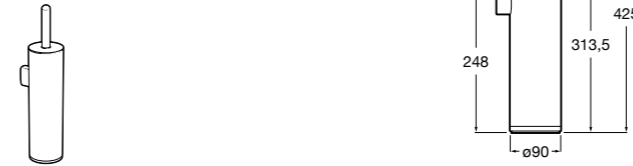

Hotel's
816726001 Настенный держатель для щетки.