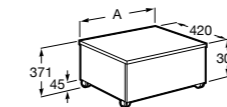

Тумбы

Suma

Тумба с возможностью крепления к стене, с ножками/колесами. В комплект входит система крепления к стене и набор ножек. Колеса не входят в комплект.

	A
857077XXX	800
857076XXX	600

4 колеса - опционально.

816821000