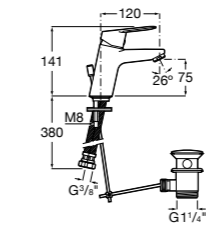

Alfa ®

1. **5A3P25C00** Смеситель для раковины с донным клапаном и гибкой подводкой. Cold start.