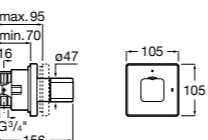

Aqualine Square

5A094AC00 SQUARE - Встраиваемый запорный клапан. Установка с Арт. 525166703.
525166703 Скрытый монтажный блок для запорного клапана на 1 выход 3/4".