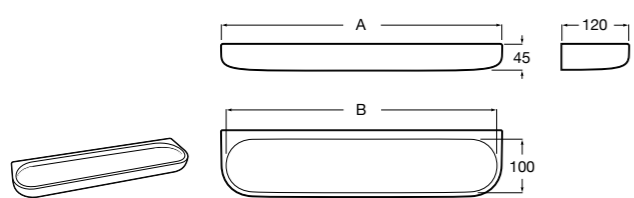

Onda ©
Полочка.
A B
3870Z0000 500 485
3870Z1000 350 285