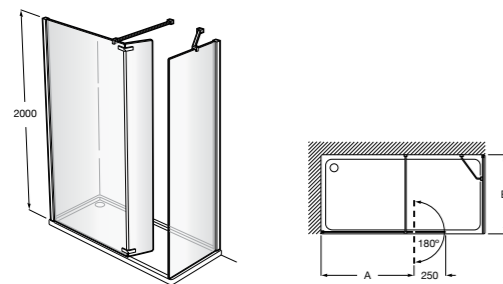

Душевые панели / 2 фиксированные панели

Line D1HF + LF

Фиксированная панель + распашная панель + 1 фиксированная сторона.

D1HF (A)	От 700 до 900 + 250
	От 901 до 1200 + 250
LF (B)	От 700 до 900
	От 901 до 1000