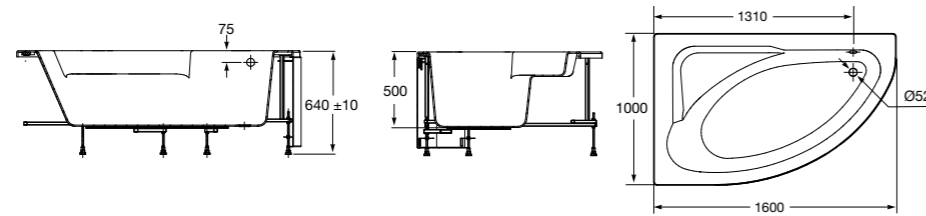

Luna

Акриловая ванна асимметричная, глубина 48 см. Монтажный комплект заказывается отдельно.

		A	B	Объем, л
7248640000	Левая	1700	1150	350
7248641000	Правая	1700	1150	350

724F185000	Монтажный комплект (каркас, комплект креплений к стене, система слив-перелив полуавтомат).
7259132000	Фронтальная панель левая.
7259133000	Фронтальная панель правая.

Welna

Акриловая ванна асимметричная, глубина 48 см. Монтажный комплект заказывается отдельно.

		A	B	Объем, л
7248642000	Левая	1600	1000	280
7248643000	Правая	1600	1000	280

724F186000	Монтажный комплект.
7259137000	Фронтальная панель левая.
7259138000	Фронтальная панель правая.