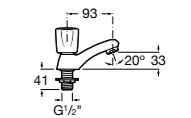

Brava

1. **5A4230C00** Кран для раковины (синий указатель).
   5A4330C00 Кран для раковины (красный указатель).