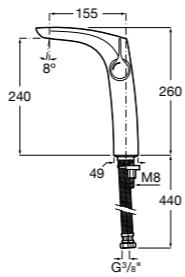

Insignia
5A3A3AC00 Смеситель для раковины с высоким изливом, гладкий корпус, с донным клапаном с системой click-clack и гибкой подводкой. Cold start.