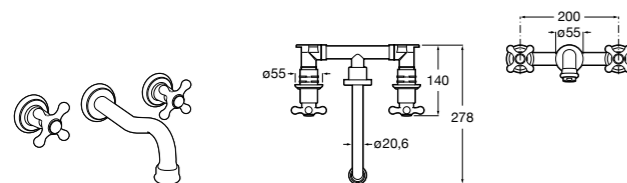

Carmen

5A474BC00 Встраиваемый в стену смеситель для раковины.

Смесители для биде / монтаж на бортик / однорычажные