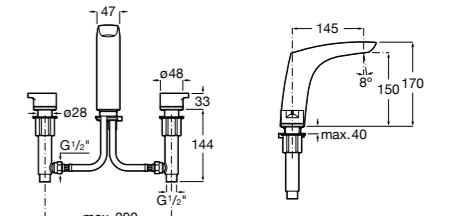

Смесители для раковин / монтаж на бортик / двухвентильные

Insignia

1. **5A443AC00** Монтируемый на раковину смеситель с центральным изливом, донным клапаном и гибкой подводкой.