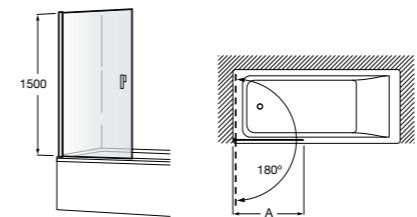

Easy B1H

Фронтальное ограждение для ванны. 1 распашная створка.

B1H (A)	От 600 до 800
	От 801 до 1000