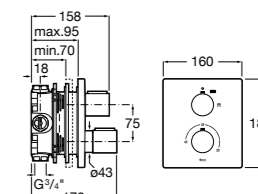

Размеры в мм
*до окончания складских запасов

5A2C88C00 Встраиваемый термостат для душа. Установка с RocaBox Арт. 525869403.