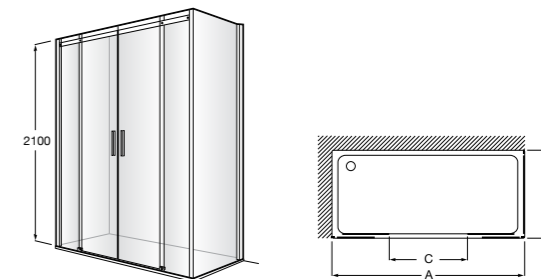

Easy PP-E

Фронтальное расположение с 2 складными элементами.

PP-E (A)	
	От 600 до 800
	От 801 до 1000

Душевые ограждения / 2 стены / раздвижные двери

Aerea L4 + LF

Фронтальное расположение. 2 раздвижных элемента + 2 фиксированных элемента.