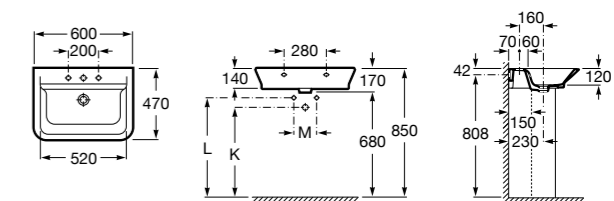

Dama

- 327784000** Настенная керамическая раковина. Смеситель не входит в комплект.
337470000 Пьедестал для керамической раковины.
337471000 Полуьпедестал для керамической раковины.

Размеры в мм

Debba

32799500Y Настенная керамическая раковина 550. Смеситель не входит в комплект.