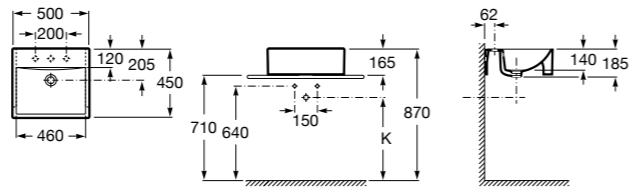

Diverta

32711S000 Раковина керамическая, полувстраиваемая. Смеситель не входит в комплект.