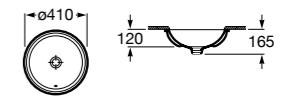

Foro

327884000 Раковина керамическая, встраиваемая снизу. Смеситель не входит в комплект.