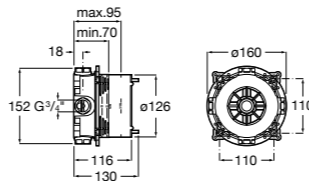

RocaBox Universal

1. **525869403** RocaBox - Универсальный монтажный блок для встраиваемых смесителей. Установка с монтируемым на стену термостатом или смесителем для ванны или душа. Смеситель не входит в комплект.
2. **525564303** Набор для удлинения на 20 мм. Подходит для увеличения встраиваемого механизма с максимальной глубиной 95 мм, с последующим удлинением до 115 мм.
3. **525564600** ROUND - Набор круглой формы для внешнего удлинения встраиваемого механизма на 20 мм. Подходит для встраиваемого механизма с максимальной глубиной 50 мм, с последующим удлинением до 70 мм.
4. **525564700** SQUARE - Набор для внешнего удлинения встраиваемого механизма на 20 мм. Подходит для встраиваемого механизма с максимальной глубиной 50 мм, с последующим удлинением до 70 мм.