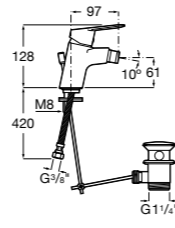

Monodin-N

5A6198C00 Смеситель для биде с цепочкой, регулятором направления потока и гибкой подводкой.

Alfa

5A6F25C00 Смеситель для биде с регулятором направления потока, донным клапаном и гибкой подводкой.

Carmen

5A6A4BC00 Смеситель для биде с регулятором направления потока, донным клапаном click-clack и гибкой подводкой воды.

Cala

5A606EC00 Смеситель для биде с регулятором направления потока, донным клапаном и гибкой подводкой.

Victoria

5A6N25C0M Смеситель для биде с регулятором направления потока, донным клапаном и гибкой подводкой.

L20

5A6A09C0M Смеситель для биде с регулятором направления потока, донным клапаном и гибкой подводкой.

Victoria

5A6125C0M Смеситель для биде с регулятором направления потока, держателем для цепочки и гибкой подводкой.

Смесители для биде / монтаж на бортик / двухвентильные

L20

5A6B09C00 Смеситель для биде с регулятором направления потока, держателем для цепочки и гибкой подводкой.

Loft

5A6043C00 Смеситель для биде с регулятором направления потока, донным клапаном и гибкой подводкой.

Brava

5A6130C00 Смеситель для биде с регулятором направления потока и гибкой подводкой.

Brava

5A6530C00 Встраиваемый вентиль для биде, синий указатель (холодный).
5A6630C00 Встраиваемый вентиль для биде, красный указатель (горячий).