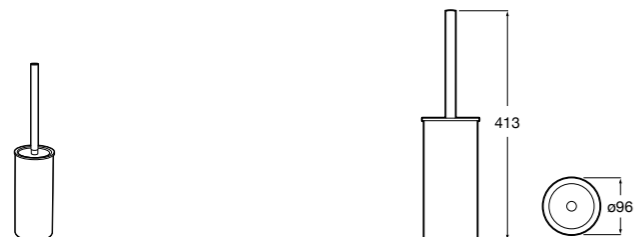

Аксессуары / напольные держатели для щеток

Tempo

817038001 Напольный держатель для щеток. Хром.

817038022 Напольный держатель для щеток. Покрытие Everlux титановый черный.