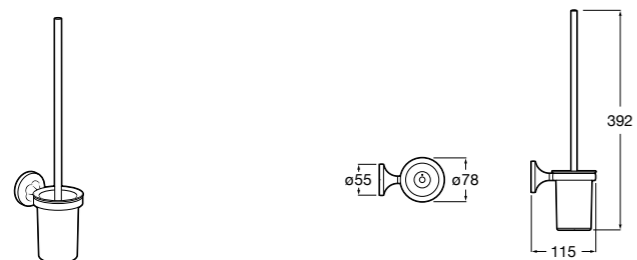

Classica

816818001 Настенный держатель для щетки.