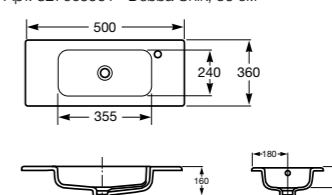

Раковина

Арт. 32799J00Y Debba Unik, 50 см