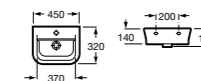

Раковина The Gap Original

Стр. 126

- | | | |
|----------------|-------|--|
| Арт. 327470000 | 80 см | |
| Арт. 327471000 | 70 см | |
| Арт. 327472000 | 60 см | |

Раковина

Стр. 111

- | | | |
|----------------|-------|--|
| Арт. 327477000 | 45 см | |
|----------------|-------|--|