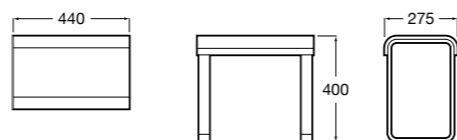

Zen Basic

- **2H0431000** BASIC - Кабина с гидромассажем, правая (панель с форсунками справа).
- **2H0430000** BASIC - Кабина с гидромассажем, левая (панель с форсунками слева).
- **2H0427000** BASIC - Кабина с гидромассажем, правая (панель с форсунками справа).
- **2H0426000** BASIC - Кабина с гидромассажем, левая (панель с форсунками слева).
- **2H0432000** Сиденье.

Сиденье Zen

- **2H0432000** Сиденье.