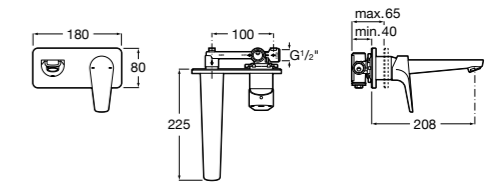

Atlas

5A3590C00 Встраиваемый смеситель для раковины. Для установки вместе с арт. 525220603.

525220603 Универсальный монтажный блок для встраиваемого смесителя для раковины.