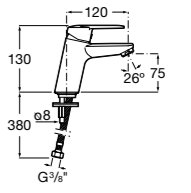

Размеры в мм

**Victoria**

- 5A3H25C0M** Смеситель для раковины, гладкий корпус, с гибкой подводкой.

**Brava**

- 5A4230C00** Кран для раковины (синий указатель).
5A4330C00 Кран для раковины (красный указатель).