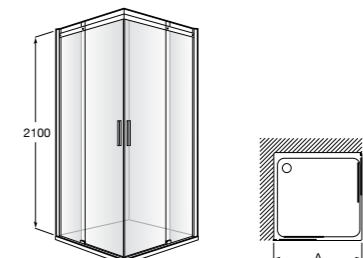

Душевые ограждения / 2 стены / вход с угла / раздвижные двери

Aerea 2L2

Угловой душ с 2 раздвижными элементами + 2 фиксированных элемента.

2L2 (A и B)	От 670 до 1000
	От 1001 до 1200
	От 1201 до 1400