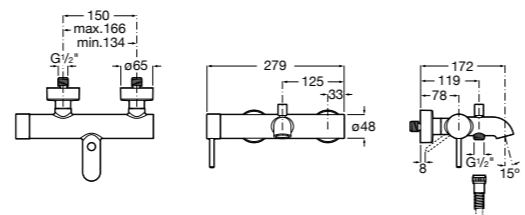

Naia

5A0296C00 Монтируемый на стену смеситель для ванны-душа с автоматическим переключателем потока.

5A0296..0 Монтируемый на стену смеситель для ванны-душа с автоматическим переключателем потока. Покрытие Everlux