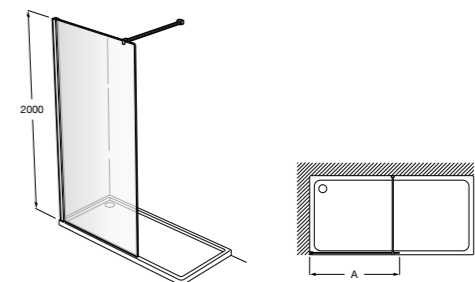

Душевые панели / фиксированные

Line DF

Фиксированная панель.

DF (A)	От 700 до 900
	От 901 до 1200