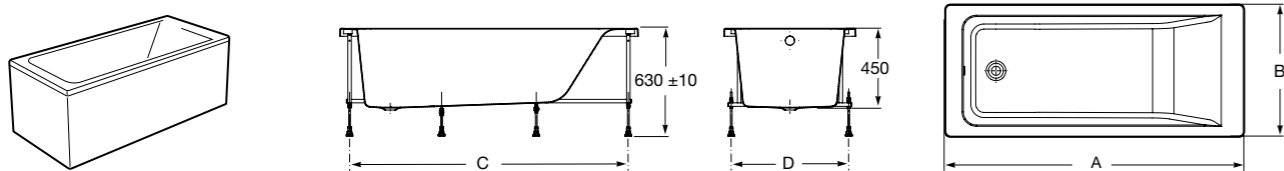

Easy

Акриловая ванна прямоугольная, глубина 45 см. Монтажный комплект заказывается отдельно.

	A	B	C	D	Объем, л
ZRU9302904	1500	700	1390	620	190
ZRU9302905	1700	700	1590	620	250
ZRU9302899	1700	750	1590	670	260
248618000	1800	800	1690	690	275