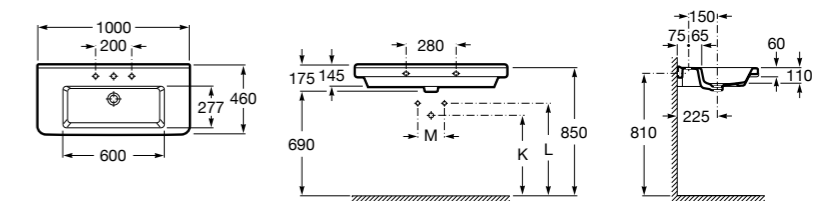

The Gap

3270MB000 Настенная или накладная керамическая раковина. Смеситель не входит в комплект.