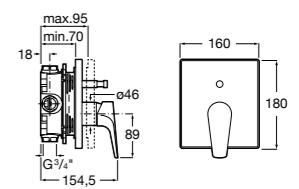

Atlas

5A0B90C00 Встраиваемый смеситель для ванны-душа с переключателем потока. Установка с RocaBox Арт. 525869403.