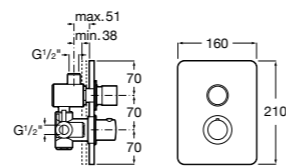

Смесители для душа/ встраиваемые / с термостатом

Avant

5A0679C00	Встраиваемый смеситель-термостат для душа.