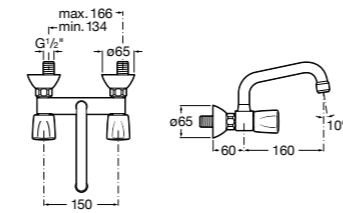

Смесители для кухни / монтируемые на край раковины / двухвентильные

Carmen

5A844BC00 Смеситель для кухни с поворотным изливом, аэратором и гибкой подводкой.

Victoria

5A7G25C00 Монтируемый в стену смеситель для кухни с верхним поворотным изливом и аэратором.

Victoria

5A7725C00 Монтируемый в стену смеситель для кухни с верхним поворотным изливом и аэратором.

Brava

5A8430C00 Смеситель для кухни с высоким поворотным изливом, аэратором и гибкой подводкой.

Смесители для кухни / монтируемые на стену / двухвентильные

Brava

5A7430C00 Монтируемый в стену смеситель для кухни с верхним поворотным изливом и аэратором.

Смесители для кухни / монтируемые на стену / однорычажные

L20

5A7609C00 Монтируемый на стену смеситель для кухни с поворотным изливом и аэратором.

Brava

5A7730C00 Монтируемый на стену смеситель для кухни с верхним поворотным изливом и аэратором.

Brava

5A7630C00 Монтируемый на стену смеситель для кухни с нижним поворотным изливом и аэратором.

Brava

5A7830C00 Настенный кран (синий указатель).

5A7930C00 Настенный кран (красный указатель).

Краны для раковины / настенные

Brava

5A8530C00 Кран вентиляционный для кухни с поворотным изливом и аэратором.

Brava

5A8730C00 Кран вентиляционный для кухни с поворотным изливом и аэратором.