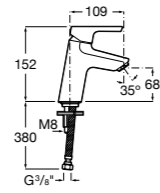

Malva

1. **5A323BC0M** Смеситель для раковины, гладкий корпус, с гибкой подводкой.
   5A323BC00 Смеситель для раковины, гладкий корпус, с гибкой подводкой. Cold start.