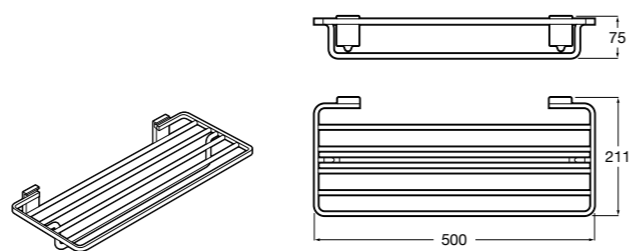

Rubik

1. 816848001 Решетка для полотенец, Хром. Крепление на болты или клей.
   816848024 Решетка для полотенец, Черный цвет. Крепление на болты или клей.