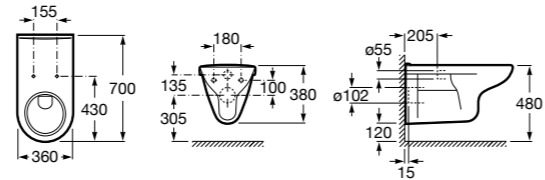

Access

1. **342239000** Чаша унитаза с горизонтальным выпуском для комплектации с низким бачком для людей с ограниченными возможностями. Включен установочный комплект.
2. **341230000** Бачок с механизмом двойного смыва 6/3 литра с боковым подводом воды. Включен установочный комплект, механизм для подвода воды и механизм смыва.
3. **341231000** Бачок с механизмом двойного смыва 6/3 литра с нижним подводом воды. Включен установочный комплект, механизм для подвода воды и механизм смыва.
4. **80123C004** Сиденье и крышка с механизмом «мягкое закрывание» для унитаза.

Access

1. **346237000** Подвесная чаша с горизонтальным выпуском. Включает крепежный комплект. Для установки выберите систему инсталляции Роса для подвесных унитазов.
2. **801232004** Сиденье и крышка с механизмом «мягкое закрывание» для унитаза.
3. **801230004** Крышка и не цельное сиденье с креплениями из нержавеющей стали.
4. **80123A004** Крышка и не цельное сиденье креплениями из нержавеющей стали.
5. **80123D004** Не цельное сиденье с креплениями из нержавеющей стали.

Доступность / панель смыва

PL-N1 Dual

1. **890066000** PL-N1 - Вспомогательная панель, двойной смыв, пневматическое управление для людей с ограниченной подвижностью. Устанавливается вместе с любой механической панелью управления Роса. Максимальное расстояние 1500 мм.