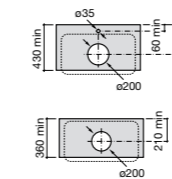

Element

327572000 Накладная керамическая раковина. Смеситель не входит в комплект.