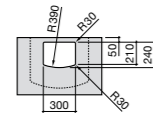

Victoria

325391.0 Настенная керамическая раковина. Смеситель не входит в комплект.

337390000 Пьедестал для керамической раковины.

33739200Y Полупьедестал для керамической раковины.

Hall

327621000 Настенная или накладная керамическая раковина. Смеситель не входит в комплект.

337621000 Полупьедестал для керамической раковины.

Размеры в мм