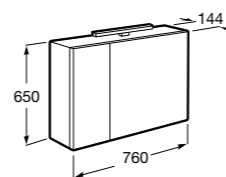

857304806 Белый глянец.
857304445 Дуб верона.

Etna

Зеркальный шкаф с LED-светильником и регулируемыми по высоте стеклянными полочками.

857305806 Белый глянец.
857305445 Дуб верона.

Ronda

Зеркальный шкаф с LED-подсветкой, сенсорным выключателем с диммером и розеткой.