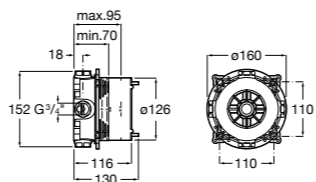

RocaBox Universal

- **525869403** RocaBox - Универсальный монтажный блок для встраиваемых смесителей. Установка монтируется на стену термостатом или смесителем для ванны или душа. Смеситель не входит в комплект.
- **525564303** Набор для удлинения на 20 мм. Подходит для удлинения встраиваемого механизма с максимальной глубиной 95 мм, с последующим удлинением до 115 мм.
- **525564600** ROUND - Набор круглой формы для внешнего удлинения встраиваемого механизма на 20 мм. Подходит для встраиваемого механизма с максимальной глубиной 50 мм, с последующим удлинением до 70 мм.
- **525564700** SQUARE - Набор для внешнего удлинения встраиваемого механизма на 20 мм. Подходит для встраиваемого механизма с максимальной глубиной 50 мм, с последующим удлинением до 70 мм.