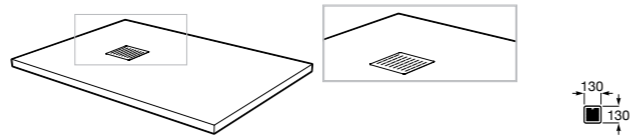

Аксессуары для душевых поддонов

Решетка Terran

P0006100R Решетка-сток Terran.

Аксессуары для ванн

Дополнительные подголовники

291051100 Подголовник (черный).

291053100 Подголовник (черный).

291066000 Подголовник (белый).

247518000 Подголовник для ванны Georgia.

Ручки для ванн

24F023000 Набор ручек BeCool (biplaza).

24F040000 Набор ручек BeCool (одноместная).

526804210 Haiti 2 ручки, хром.

526803010 Malibu 2 ручки, хром.

52680421P Haiti 2 ручки, золото.

52680301P Malibu 2 ручки, золото.

526804310 Набор ручек Princess-N.

24F038001 Набор ручек Sureste-N.