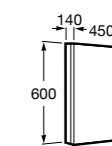

Mini

856692XXX Зеркальный шкафчик.