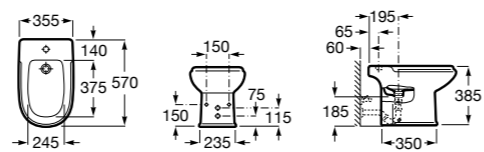

Meridian

355244000 Биде без крышки. Включает: установочный комплект. Смеситель не входит в комплект.

8062A2..B Крышка для биде с механизмом «мягкое закрывание». Материал SUPRALIT®. ©

8062A0..B Крышка для биде с креплениями из нержавеющей стали. Материал SUPRALIT®. ©

Dama

357784000 Биде без крышки. Смеситель не входит в комплект.

806782004 Крышка для биде с механизмом «мягкое закрывание».

806780004 Крышка для биде.

Dama Retro

351324001 Биде без крышки. Включает: установочный комплект. Смеситель не входит в комплект.

806320004 Крышка для биде с креплениями из нержавеющей стали.

The Gap Square

357474000 Биде керамическое без крышки.

806472004 Крышка для биде с механизмом «мягкое закрывание».

806470004 Крышка для биде.

The Gap Round ©

3570N4000 Биде керамическое без крышки.

806D12001 Крышка для биде с механизмом «мягкое закрывание».

806D10001 Крышка для биде.

Размеры в мм

The Gap Square

357477000 Биде приставное к стене, без крышки. Смеситель не входит в комплект.

806472004 Крышка для биде с механизмом «мягкое закрывание».

806470004 Крышка для биде.

The Gap Square

35747C000 Биде приставное к стене, без крышки. Смеситель не входит в комплект.

806472004 Крышка для биде с механизмом «мягкое закрывание».

806470004 Крышка для биде.

The Gap Round

3570N7000 Биде керамическое без крышки.

806D12001 Крышка для биде с механизмом «мягкое закрывание».

806D10001 Крышка для биде.

Debba Square

357994000 Биде без крышки. Включает: установочный комплект. Смеситель не входит в комплект.

8069D200B Крышка для биде с механизмом «мягкое закрывание». ©

8069D000B Крышка для биде. ©

8069D2004 Крышка для биде с механизмом «мягкое закрывание».

8069D0004 Крышка для биде.

Размеры в мм