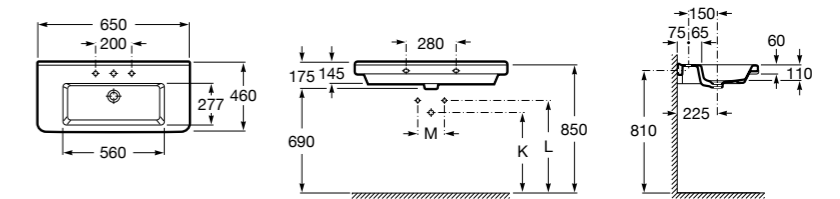

**Dama**

327783000 Настенная керамическая раковина. Смеситель не входит в комплект.

337470000 Пьедестал для керамической раковины.

337471000 Полупьедестал для керамической раковины.

Размеры в мм

Meridian

- 325241000** Настенная керамическая раковина. Смеситель не входит в комплект.
335240000 Пьедестал для керамической раковины.
337241000 Полуьпедестал для керамической раковины.