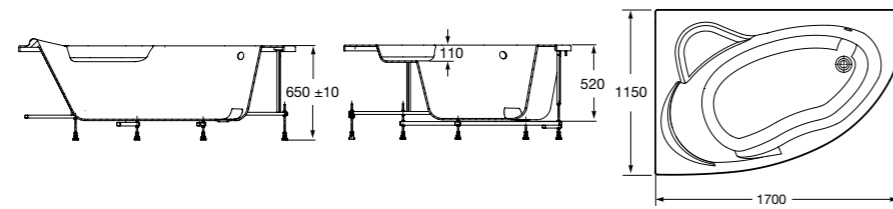

Luna

Акриловая ванна асимметричная, глубина 48 см. Монтажный комплект заказывается отдельно.

		A	B	Объем, л
7248640000	Левая	1700	1150	350
7248641000	Правая	1700	1150	350

724F185000	Монтажный комплект (каркас, комплект креплений к стене, система слив-перелив полуавтомат).
7259132000	Фронтальная панель левая.
7259133000	Фронтальная панель правая.

Welna

Акриловая ванна асимметричная, глубина 48 см. Монтажный комплект заказывается отдельно.

		A	B	Объем, л
7248642000	Левая	1600	1000	280
7248643000	Правая	1600	1000	280

724F186000	Монтажный комплект.
7259137000	Фронтальная панель левая.
7259138000	Фронтальная панель правая.

Чугунные ванны

Newcast

233650007	Овальная чугунная эмалированная ванна с противоскользящим покрытием дна, внешнее покрытие белого цвета. Ножки и слив не включены.
233650002	Овальная чугунная эмалированная ванна с противоскользящим покрытием дна, внешнее покрытие черного цвета. Ножки и слив не включены.
233650003	Овальная чугунная эмалированная ванна с противоскользящим покрытием дна, внешнее покрытие бордового цвета. Ножки и слив не включены.
233650004	Овальная чугунная эмалированная ванна с противоскользящим покрытием дна, внешнее покрытие синего цвета. Ножки и слив не включены.
233650000	Овальная чугунная эмалированная ванна с противоскользящим покрытием дна, внешнее покрытие серого цвета. Ножки и слив не включены.
233650008	Овальная чугунная эмалированная ванна с противоскользящим покрытием дна, внешнее покрытие медного цвета. Ножки и слив не включены.

Carmen