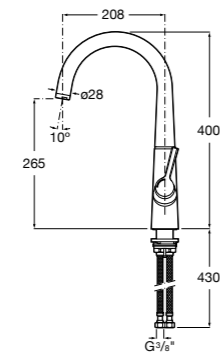

Syra

5A842AC00 Смеситель для кухни с высоким поворотным изливом, аэратором и гибкой подводкой. Cold start.