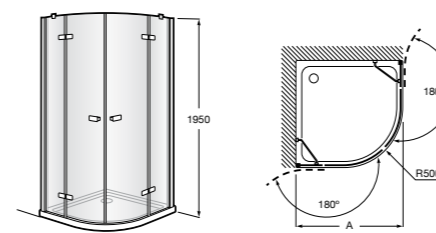

Душевые ограждения / 2 стены / угловое / распашные двери

Vela MRF

Угловой душ с 2 распашными элементами + 2 фиксированных элемента.

		Минимальное открытие (C)
MRF (A)	От 750 до 900	760
	От 901 до 1100	760