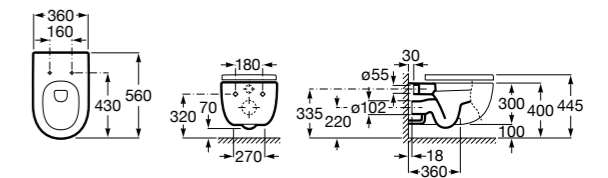

Meridian

346247000 Подвесная чаша с горизонтальным выпуском. Для установки выберите систему инсталляции Rosa для подвесных унитазов.

8012A2..B Сиденье и крышка с механизмом «мягкое закрытие» для унитаза. Материал SUPRALIT®.

8012A0..B Сиденье и крышка с креплениями из нержавеющей стали для унитаза. Материал SUPRALIT®.

801D12003 Сиденье и крышка для унитаза.