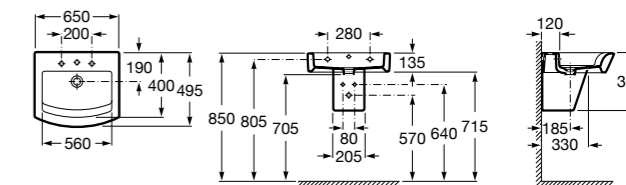

Hall

327621000 Настенная или накладная керамическая раковина. Смеситель не входит в комплект.