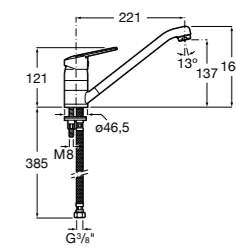

Victoria
5A8925C00 Смеситель для кухни с поворотным изливом, аэратором и гибкой подводкой.