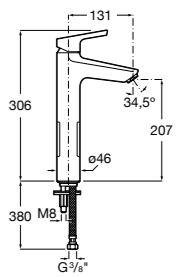

Malva
5A373BC0M Смеситель для раковины с высоким изливом, гладкий корпус, с гибкой подводкой.
5A373BC00 Смеситель для раковины, гладкий корпус, с высоким изливом, с гибкой подводкой. Cold start.