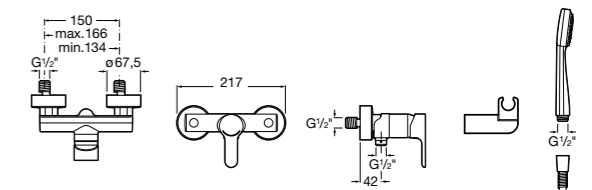

Cala ®

5A216EC00 Монтируемый на стену смеситель для душа.

L20

5A2009C0M* Монтируемый на стену смеситель для душа с гибким душевым шлангом 1,50 м, душевой лейкой Stella 80/1 и поворотным настенным держателем.

5A2109C0M Монтируемый на стену смеситель для душа.