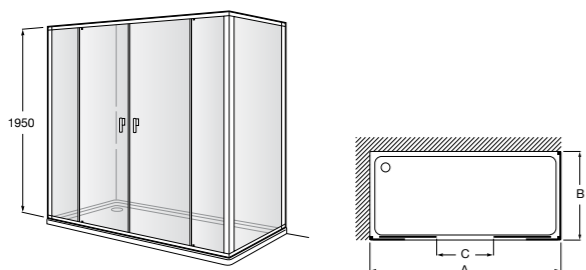

Easy L4-E + LF-C

Фронтальное расположение. 2 раздвижных элемента + 2 фиксированных элемента + 1 фиксированный элемент сбоку.

		Минимальное открытие (С)
L4-E (A)	От 1170 до 1400	390
	От 1401 до 1800	490
LF-C (B)	От 1801 до 2000	690
	От 200 до 500	-
	От 501 до 800	-
	От 801 до 1000	-