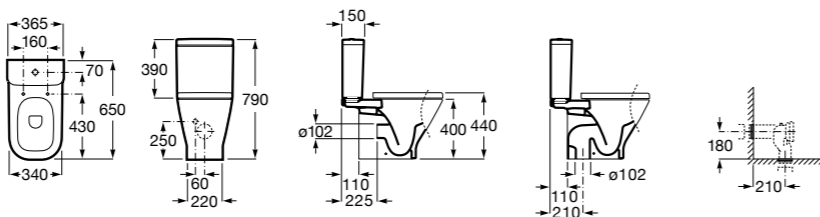

The Gap Square

342477000	Чаша унитаза с горизонтальным выпуском.
342478000	Чаша унитаза с вертикальным выпуском.
341471000	Бачок с механизмом двойного смыва 4,5/3 литра с боковым подводом воды. Включен установочный комплект, механизм для подвода воды и механизм смыва.
34147000Y	Бачок с механизмом двойного смыва 4,5/3 литра с нижним подводом воды. Включен установочный комплект, механизм для подвода воды и механизм смыва.
801472004	Сиденье и крышка с механизмом «мягкое закрывание» для унитаза.
801470004	Сиденье и крышка для унитаза.
801472003	Сиденье и крышка для унитаза.
801472001	Сиденье и крышка тонкие с механизмом «мягкое закрывание» и быстрое снятие для унитаза.