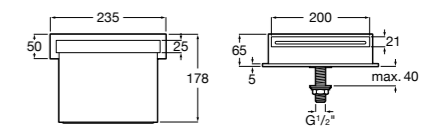

**Victoria**

5A2225C00 Встраиваемый смеситель для ванны или душа.

**Изливы для ванн / монтаж на бортик****Flowdream**

5A0503C00 Излив, монтируемый на край ванны.

Размеры в мм

Изливы для ванн / настенный

**Flowdream**