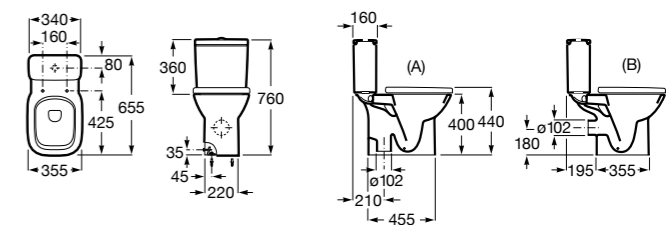

Размеры в мм

Debba Square

34299B00U	Чаша унитаза приставная с двойным выпуском.
341992000	Бачок с механизмом двойного смыва 4,5/3 литра с боковым подводом воды. Включен установочный комплект, механизм для подвода воды и механизм смыва.
341993000	Бачок с механизмом двойного смыва 4,5/3 литра с нижним подводом воды. Включен установочный комплект, механизм для подвода воды и механизм смыва.
8019D200B	Сиденье и крышка с механизмом «мягкое закрывание» для унитаза. ☹
8019D000B	Сиденье и крышка с креплениями из нержавеющей стали для унитаза. ☹
8019D0004	Сиденье и крышка с креплениями из нержавеющей стали для унитаза.