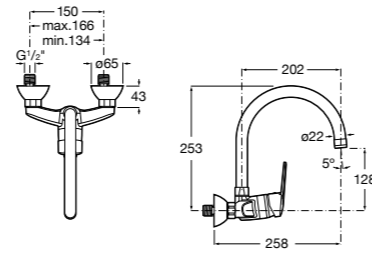

Смесители для кухни / монтируемые на край раковины / двухвентильные

Carmen

5A844BC00 Смеситель для кухни с поворотным изливом, аэратором и гибкой подводкой.

Victoria

5A7G25C00 Монтируемый в стену смеситель для кухни с верхним поворотным изливом и аэратором.

Victoria

5A7725C00 Монтируемый в стену смеситель для кухни с верхним поворотным изливом и аэратором.

Brava

5A8430C00 Смеситель для кухни с высоким поворотным изливом, аэратором и гибкой подводкой.

Смесители для кухни / монтируемые на стену / двухвентильные

Brava

5A7430C00 Монтируемый в стену смеситель для кухни с верхним поворотным изливом и аэратором.

Смесители для кухни / монтируемые на стену / однорычажные

L20

5A7609C00 Монтируемый на стену смеситель для кухни с поворотным изливом и аэратором.

Brava

5A7730C00 Монтируемый на стену смеситель для кухни с верхним поворотным изливом и аэратором.

Brava

5A7630C00 Монтируемый на стену смеситель для кухни с нижним поворотным изливом и аэратором.

Brava

5A7830C00 Настенный кран (синий указатель).

5A7930C00 Настенный кран (красный указатель).

Краны для раковины / настенные

Brava

5A8530C00 Кран вентиляционный для кухни с поворотным изливом и аэратором.

Brava

5A8730C00 Кран вентиляционный для кухни с поворотным изливом и аэратором.