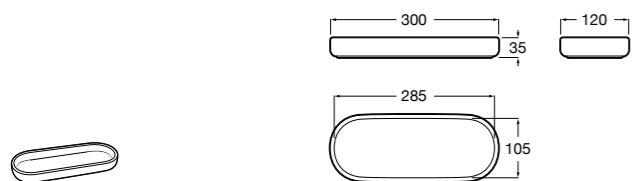

Onda ©
3870Z6000 Полочка.