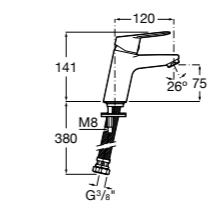

Alfa ®

1. **5A3L25C00** Смеситель для раковины, гладкий корпус, с гибкой подводкой. Cold start.