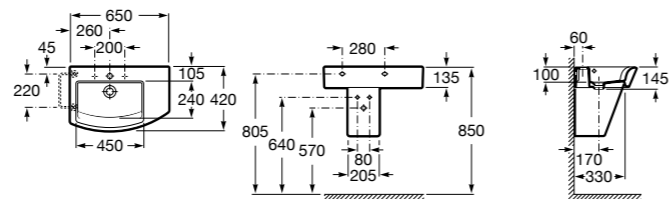

Hall Asimetrico

1. **327620000** Настенная или накладная керамическая раковина. Смеситель не входит в комплект.
   337621000 Полуьпедестал для керамической раковины.