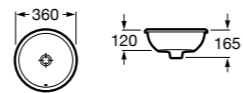

Foro

327880000 Раковина керамическая врезная. Смеситель не входит в комплект.