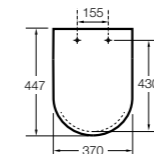

Access

801232004 Сиденье и крышка с механизмом «мягкое закрытие» для унитаза.
801230004 Крышка и не цельное сиденье с креплениями из нержавеющей стали.
80123A004 Крышка и не цельное сиденье креплениями из нержавеющей стали.
80123D004 Не цельное сиденье с креплениями из нержавеющей стали.