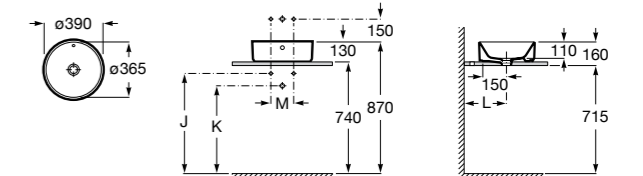

The Gap Round

3270MJ000 Накладная керамическая раковина. Смеситель не входит в комплект.