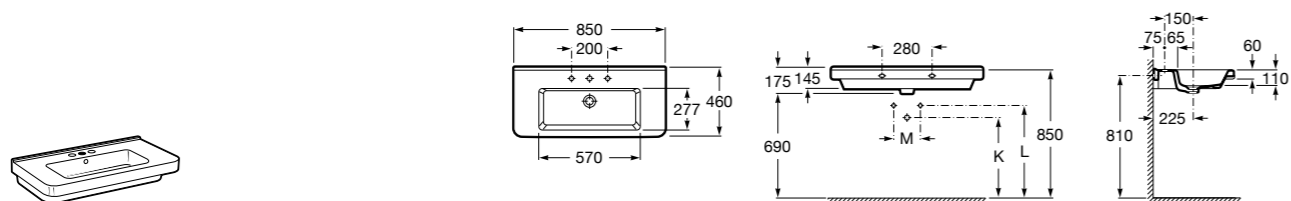

Dama

32781000 Настенная керамическая раковина. Смеситель не входит в комплект.

337470000 Пьедестал для керамической раковины.

337471000 Полупьедестал для керамической раковины.