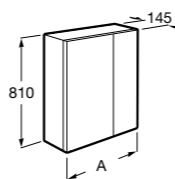

857304806 Белый глянец.
857304445 Дуб верона.

Etna

Зеркальный шкаф с LED-светильником и регулируемыми по высоте стеклянными полочками.

857305806 Белый глянец.
857305445 Дуб верона.

Ronda

Зеркальный шкаф с LED-подсветкой, сенсорным выключателем с диммером и розеткой.