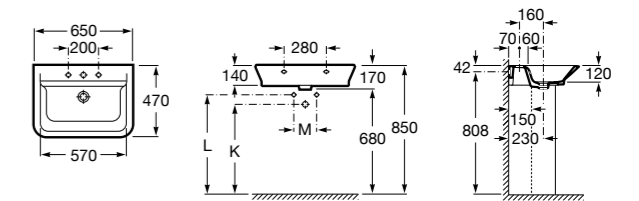

Debba

325993000 Настенная керамическая раковина. Смеситель не входит в комплект.

33799000Y Пьедестал для керамической раковины.

33799100Y Полупьедестал для керамической раковины.