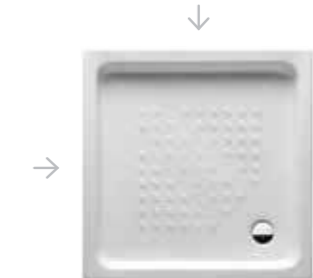

КЕРАМИКА

Italia
762

00

3740HN000	900 x 900 x 80
3740HJ000	800 x 800 x 80
3740HK000	700 x 700 x 80