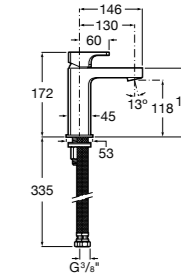

L90C

5A3C01C00 Смеситель для раковины компактный, гладкий корпус, с донным клапаном системы click-clack и гибкой подводкой. Cold start.