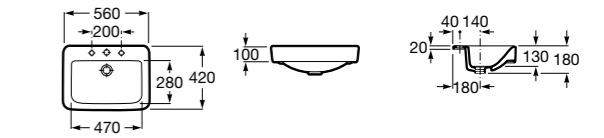

Раковины полувстраиваемые

Senso Square

32751S000 Раковина керамическая, полувстраиваемая. Смеситель не входит в комплект.