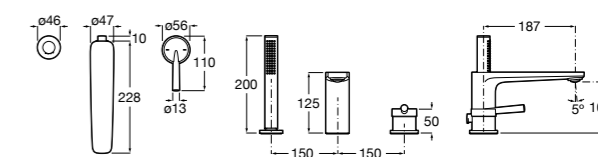

L90

5A1801C00 Монтируемый на край ванны двухвентильный смеситель для ванны-душа с изливом 130 мм, с душевой лейкой и гибким шлангом.