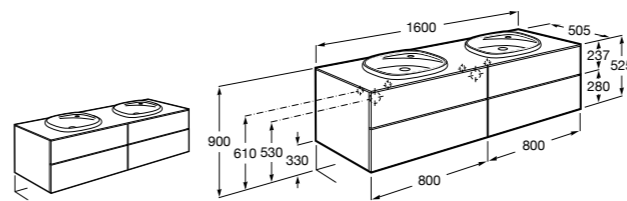

Beyond

851419XXX Мебельный модуль для двух встраиваемых раковин 585 мм. Раковины и смесители не входят в комплект.