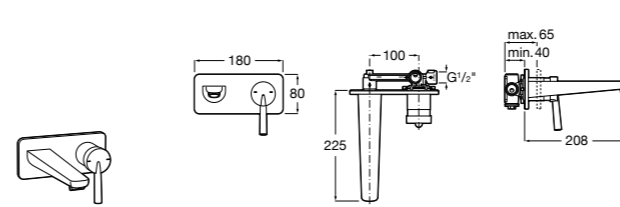

Pals

5A356DC00 Встраиваемый смеситель для раковины.

525220603 Универсальный монтажный блок для встраиваемого смесителя для раковины.