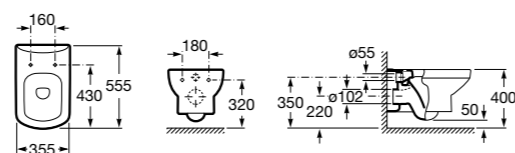

801782004 Сиденье и крышка с механизмом «мягкое закрытие» для унитаза.

801780004 Сиденье и крышка для унитаза.

Размеры в мм

Dama Senso

346517000	Подвесная чаша с горизонтальным выпуском.
ZRU9000040	Сиденье и крышка с механизмом «мягкое закрывание» и быстрого снятия для унитаза.
ZRU9302991	Сиденье и крышка тонкие с механизмом «мягкое закрывание» и быстрого снятия для унитаза.