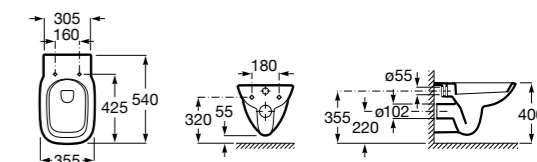

Размеры в мм

Debba Square

34699L00Y	Подвесная чаша Rimless с горизонтальным выпуском.
8019D2003	Сиденье и крышка тонкие с механизмом «мягкое закрывание» и быстрого снятия для унитаза.
ZRU9302826	Сиденье и крышка с механизмом «мягкое закрывание» и быстрого снятия для унитаза.