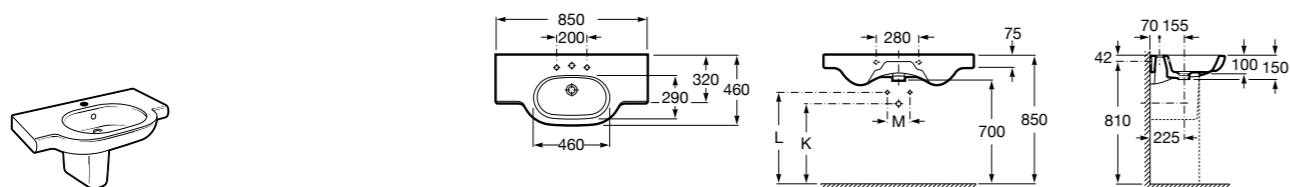

Meridian

32724D000 Настенная керамическая раковина. Смеситель не входит в комплект.

335240000 Пьедестал для керамической раковины.

337241000 Полупьедестал для керамической раковины.