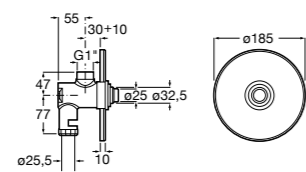

Aqualine

5A9777C00	Встраиваемый смывной кран. Механизм двойного слива 6/3 литра.