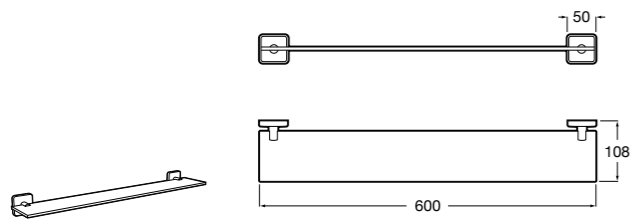

Victoria
816661001 Полочка. Крепление на болты или клей в комплекте.