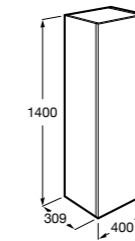

Beyond

857237XXX Шкаф-колонна со встроенным зеркалом и регулируемыми по высоте полочками.