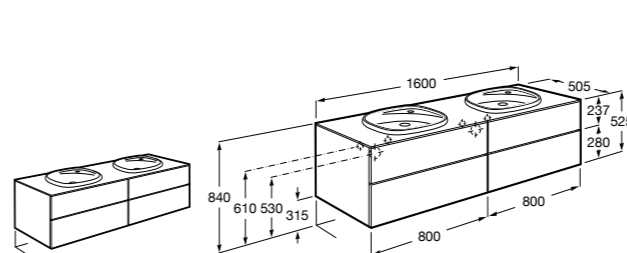

Мебель для ванных комнат, зеркала и светильники

Мебельные модули для двух раковин

Beyond

851395XXX UNIK - Комплект из мебельного модуля с 4 ящиками и двойной раковины из материала Surfex®. Ножки и смеситель не входят в комплект.