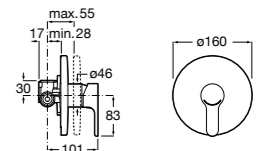

L20

5A2A09C00 Встраиваемый смеситель для ванны или душа.