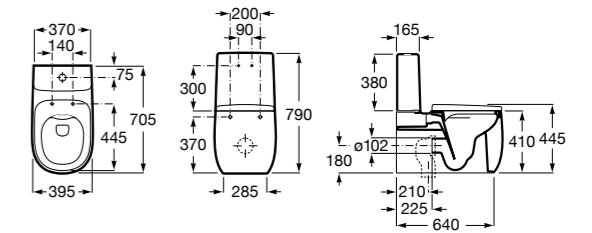

Унитазы напольные

Beyond

3420B9..0 Чаша унитаза Rimless приставная с двойным выпуском. Включен установочный комплект.

3410B1..0 Бачок с механизмом двойного смыва 4,5/3 литра с нижним подводом воды. Включен установочный комплект, механизм для подвода воды и механизм смыва.

801B82..B Сиденье и крышка с механизмом «мягкое закрывание» для унитаза. Материал SUPRALIT®.