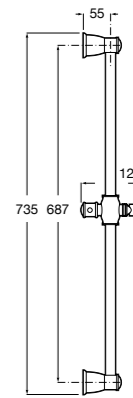

Clasica

5B3450C00 Классическая душевая штанга 700 мм с регулируемым держателем для ручного душа. Хром.