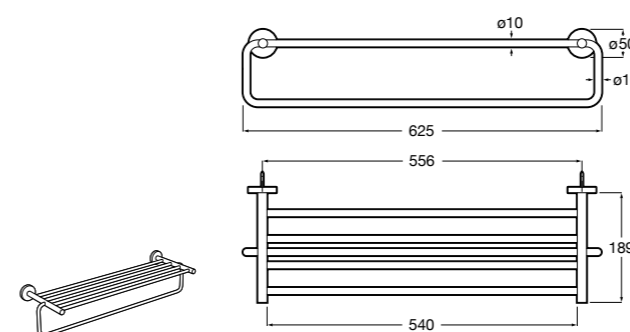

Размеры в мм

**Compas**

- 817438001 Решетка для полотенец.

**Cubica**

- 817416002 Решетка для полотенец с полотенцедержателем.

**Cubica**

- 816825001 Решетка для полотенец.

**Classica**