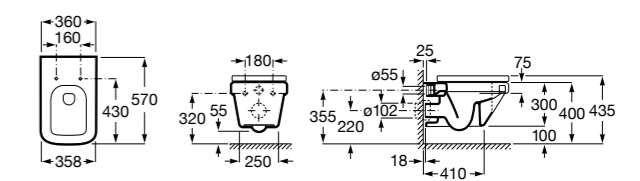

Dama

346787000 Подвесная чаша с горизонтальным выпуском. Для установки выберите систему инсталляции Rosa для подвесных унитазов.

801782004 Сиденье и крышка с механизмом «мягкое закрытие» для унитаза.

801780004 Сиденье и крышка для унитаза.

Размеры в мм