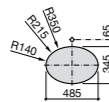

Grand Berna

327899000 Раковина керамическая, встраиваемая снизу. Смеситель не входит в комплект.

Inspira

327535..0 Раковина из материала FINECERAMIC®, встраиваемая снизу с монтажным креплением.