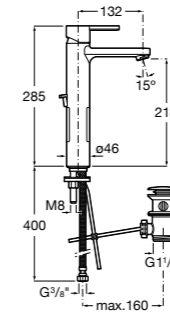

Naia
5A3496C00 Смеситель для раковины с высоким изливом, с донным клапаном и гибкой подводкой. Cold start.