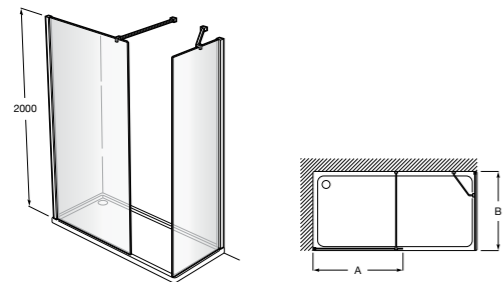

Line DF + LF

Фиксированная панель + 1 фиксированная сторона.

D1HF (A)	От 700 до 900
	От 901 до 1200
LF (B)	От 700 до 900
	От 901 до 1000