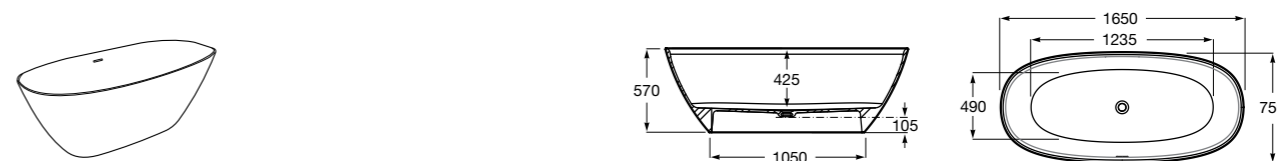

Ванны из материала Stonex®

Ariane

248470000 Свободностоящая ванна STONEX®, объем 240 л. Интегрированный слив-перелив, донный клапан с системой click-clack.