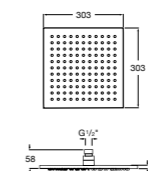

Rainsense ®

5B4050.0 Квадратная душевая насадка. Покрытие Everlux. Кронштейн покупается отдельно.