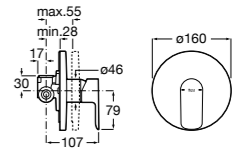

Cala

5A226EC00 Встраиваемый смеситель для ванны или душа.