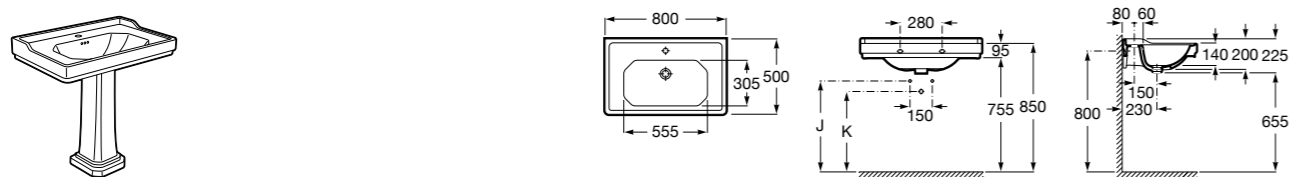

Carmen

3270A0..0 Настенная керамическая раковина под пьедестал с установочным комплектом и одним отверстием под смеситель. Смеситель и пьедестал не входят в комплект.

3270A0..3 Настенная керамическая раковина под пьедестал с установочным комплектом и тремя отверстиями под смеситель. Смеситель и пьедестал не входят в комплект.

3370A0..0 Керамический пьедестал для раковины. Монтажный комплект не входит.