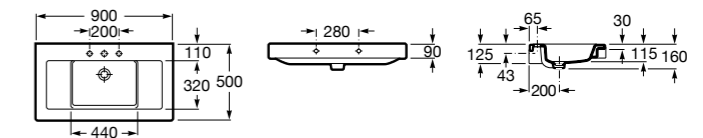

Stratum

327632000 Настенная или накладная керамическая раковина. Смеситель не входит в комплект.

Размеры в мм