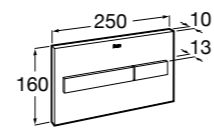

PL7 Dual ©

8901882.. PL7 DUAL - Двойной смыв.