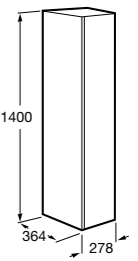

Lander

857269XXX Реверсивная шкаф-колонна с регулируемыми по высоте полочками. По центру колонны открытый модуль для хранения, который облегчает открытие дверей.

Natura

851074392 Колонна из натурального дерева с открытыми полочками и дверцей.

Anima

856931XXX Реверсивная шкаф-колонна с регулируемыми по высоте полочками.

Aneto

857431806 Шкаф-колонна левая.
857467806 Шкаф-колонна правая.

The Gap ©

857554XXX Шкаф-колонна.

Lago

857297806 Шкаф-колонна белый глянец.
857297444 Шкаф-колонна светлый дуб.

The Gap Original

ZRU9302739 Шкаф-колонна левая с металлическими полочками, белый матовый.
ZRU9302738 Шкаф-колонна правая с металлическими полочками, белый матовый.
ZRU9302884 Шкаф-колонна левая с металлическими полочками, белый глянец.
ZRU9302883 Шкаф-колонна правая с металлическими полочками, белый глянец.
ZRU9302747 Шкаф-колонна левая с металлическими полочками, фиолетовый.
ZRU9302746 Шкаф-колонна правая с металлическими полочками, фиолетовый.

Victoria Ice/Black Edition

ZRU9302729 Шкаф-колонна реверсивная белый глянец.
ZRU9000095 Шкаф-колонна реверсивная черный глянец.

Victoria Nord

ZRU9000026 Шкаф-колонна реверсивная белый глянец.
ZRU9000025 Шкаф-колонна реверсивная венге.

Up

ZRU9303013 Шкаф-колонна левая.
ZRU9303014 Шкаф-колонна правая.

Luna

856842XXX Открытый шкафчик.

Мебельная фурнитура

Органайзеры

Органайзеры.

816819409 90 x 90
816820409 100 x 208

Ronda

ZRU9303005 Шкаф-колонна левая, бетон/белый матовый.
ZRU9303006 Шкаф-колонна правая, бетон/белый матовый.
ZRU9302966 Шкаф-колонна левая, белый глянец/антрацит.
ZRU9302967 Шкаф-колонна правая, белый глянец/антрацит.

Крючки для полотенец для мебели

816761001 Набор из 2 крючков для полотенец для мебели.

Etna