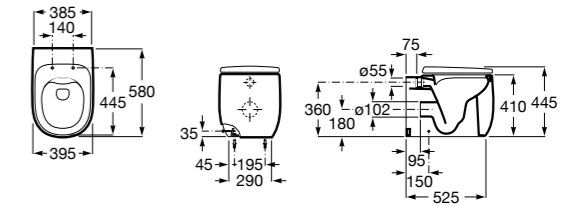

Унитазы напольные для высокорасполагаемого или встраиваемого бачка