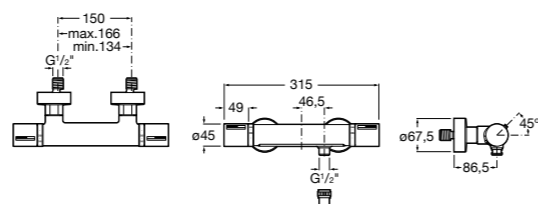

5A1409C00* Монтируемый на стену термостат для душа.

5A1409CN0* Монтируемый на стену термостат для душа. Покрытие Everlux титановый черный.