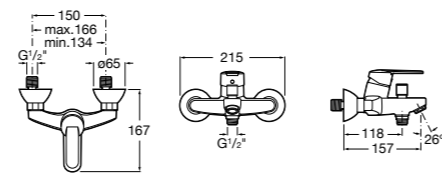

Размеры в мм

**Victoria**

5A0225C0M Монтируемый на стену смеситель для ванны и душа с автоматическим переключателем потока.

**Смесители для ванны и душа / настенные / двухвентильные****Loft**

5A0143C00 Монтируемый на стену смеситель для ванны и душа с автоматическим переключателем с фиксатором, гибким душевым шлангом 1,75 м, душевой лейкой и поворотным держателем.