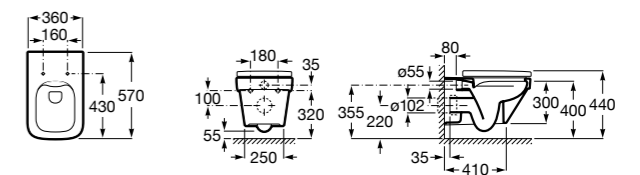

Dama

34678L000 Подвесная чаша Rimless со скрытым креплением. Включает: крепежный комплект. Для установки выберите систему инсталляции Rosa для подвесных унитазов.

801782004 Сиденье и крышка с механизмом «мягкое закрытие» для унитаза.

801780004 Сиденье и крышка для унитаза.