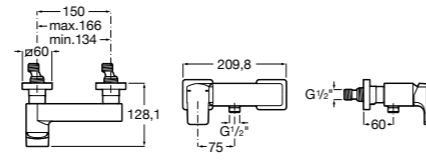

L90

5A2D01C00 Монтируемый на стену смеситель для душа.