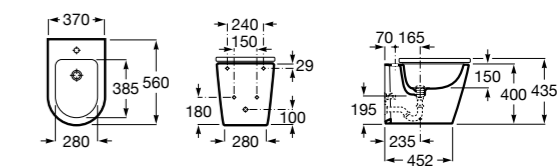

Inspira Square

357537..0 SQUARE - Биде без крышки приставное к стене. Включает: установочный комплект. Смеситель не входит в комплект.

806532..B SQUARE - Крышка для биде с механизмом «мягкое закрытие». Материал SUPRALIT®.