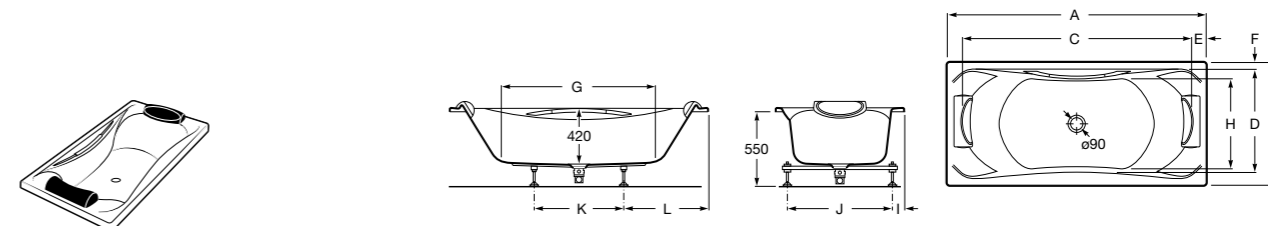

BeCool Biplaza

Прямоугольная акриловая ванна с гидромассажем Total Premium и набором для слива.

	A	B	C	D	E	F	G	H	I	J	K	L	Объем, л
248145001	1900	1100	1685	880	107,5	70	1230	720	85	930	700	600	285
248144001	1800	900	1585	755	107,5	50	1130	630	85	730	620	590	220

Прямоугольная акриловая ванна с гидромассажем Total и набором для слива.

	A	B	C	D	E	F	G	H	I	J	K	L	Объем, л
248052001	1900	1100	1685	880	107,5	70	1230	720	85	930	700	600	285
248054001	1800	900	1585	755	107,5	50	1130	630	85	730	620	590	220

Прямоугольная акриловая ванна с ручками и набором для слива.

	A	B	C	D	E	F	G	H	I	J	K	L	Объем, л
247989001	1900	1100	1685	880	107,5	70	1230	720	85	930	700	600	285
248013001	1800	900	1585	755	107,5	50	1130	630	85	730	620	590	220

Размеры в мм