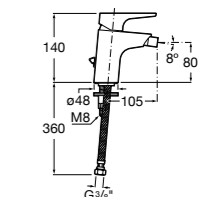

Atlas

5A6190C00 Смеситель для биде с регулятором направления потока, цепочкой и гибкой подводкой.