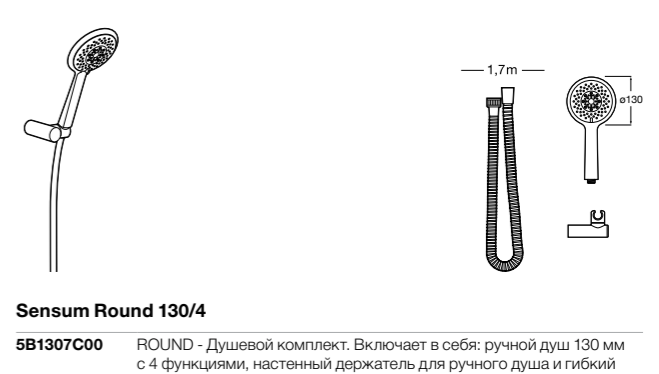

Sensum Round 130/4

5B1307C00 ROUND - Душевой комплект. Включает в себя: ручной душ 130 мм с 4 функциями, настенный держатель для ручного душа и гибкий шланг 1,70 м.