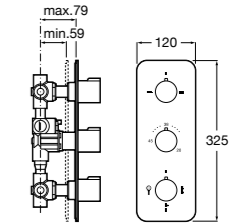

Смесители для душа / термостатические / встраиваемые / 5-поточный переключатель

5A2978C00 Встраиваемый термостат для душа. 5-поточный переключатель.