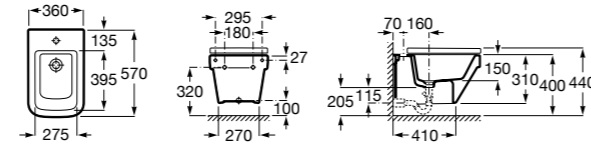

Meridian

357245000 Подвесное биде без крышки. Смеситель не входит в комплект.
8062A2..B Крышка для биде с механизмом «мягкое закрытие». Материал SUPRALIT®. ©
8062A0..B Крышка для биде с креплениями из нержавеющей стали. Материал SUPRALIT®. ©