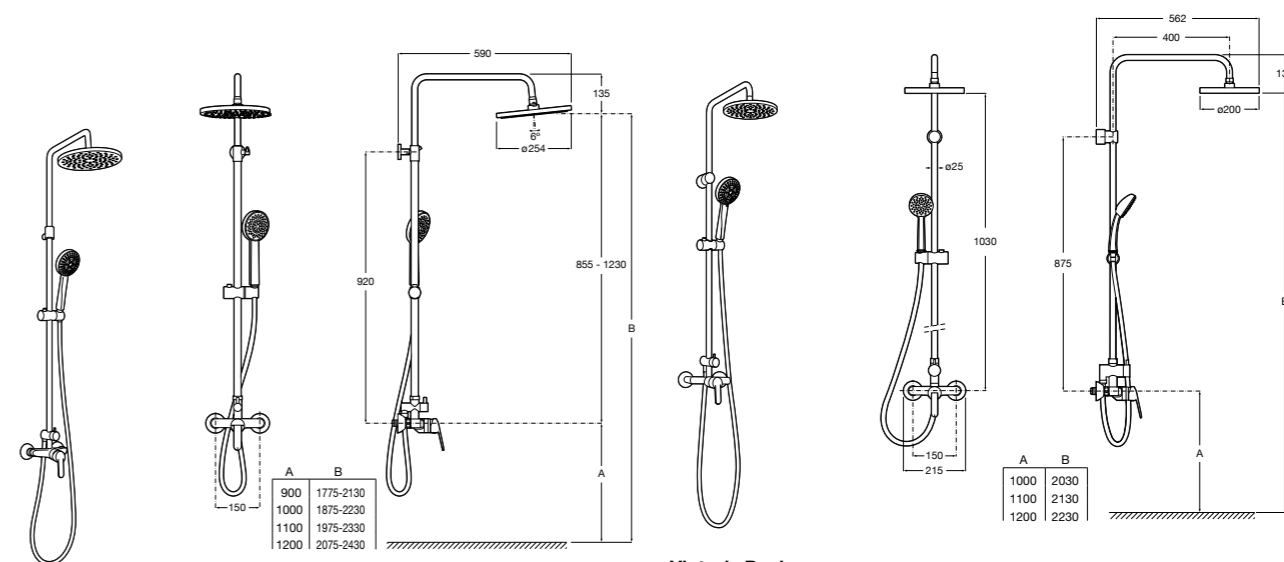

Victoria Plus

5A9A25C00 Душевая стойка с однорычажным управлением. Включает: верхний душ диаметром 250 мм, ручной душ диаметром 100 мм с 1 режимом потока, гибкий металлический шланг 1,5 м и держатель с возможностью регулировки наклона и высоты. Высота стойки регулируется от 855 до 1230 мм.

Victoria Basic

5A9725C00 Душевая стойка без смесителя. Включает: верхний душ диаметром 200 мм, ручной душ диаметром 100 мм с 1 режимом потока, гибкий металлический шланг 1,5 м.