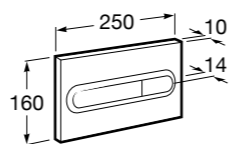

Панели смыва Duplo / двойной смыв