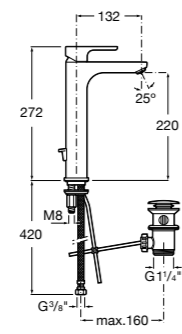

Carmen

5A384BC00 Смеситель для раковины с высоким поворотным изливом, донным клапаном click-clack и гибкой подводкой.