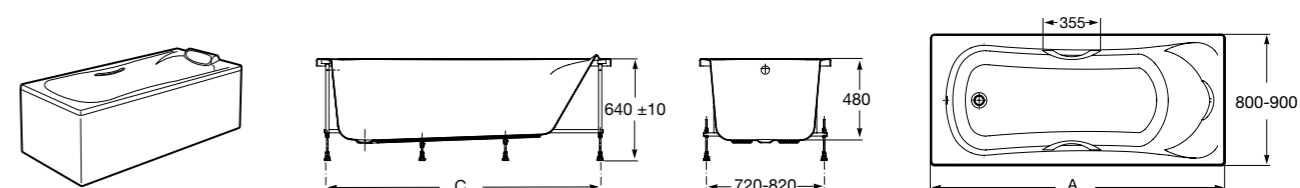

BeCool

Акриловая ванна прямоугольная, глубина 50 см. Монтажный комплект заказывается отдельно.

	A	B	C	Объем, л
ZRU9302852	1700	800	1590	300
ZRU9302782	1800	800	1670	330
ZRU9303020	1900	900	1790	390

ZRU9302853	Монтажный комплект 1700 (ручки хромированные, каркас, комплект креплений к стене, система слив-перелив).			
ZRU9302786	Монтажный комплект 1800 (ручки хромированные, каркас, комплект креплений к стене, система слив-перелив).			
ZRU9303021	Монтажный комплект 1900 (ручки хромированные, каркас, комплект креплений к стене, система слив-перелив).			
ZRU9302854	Фронтальная панель 1700.			
ZRU9302783	Фронтальная панель 1800.			
ZRU9303022	Фронтальная панель 1900.			
ZRU9302784	Боковая панель 800, левая.			
ZRU9302785	Боковая панель 800, правая.			
ZRU9303023	Боковая панель 900, левая.			
ZRU9303024	Боковая панель 900, правая.			
247997000	Полиуретановый подголовник для BeCool 1700x800, BeCool 1800x800, BeCool 1900x900.