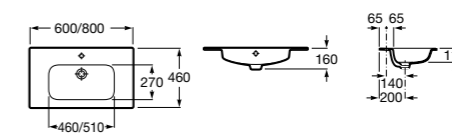

Раковина

- Арт. 32799E000 60 x 46 см
- Арт. 32799C000 80 x 46 см