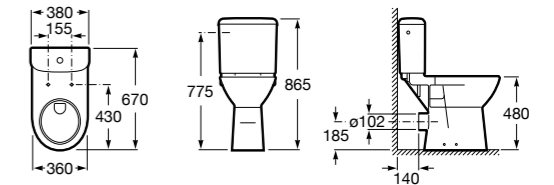

Специальные изделия

Доступность / унитазы

Meridian

34224H000	Чаша унитаза с горизонтальным выпуском для комплектации с низким бачком для людей с ограниченными возможностями. Включен установочный комплект.
34124H000	Бачок с механизмом двойного смыва 4,5/3 литра с нижним подводом воды. Включен установочный комплект, механизм для подвода воды и механизм смыва.
801230004	Крышка и не цельное сиденье с креплениями из нержавеющей стали.
80123D004	Не цельное сиденье с креплениями из нержавеющей стали.