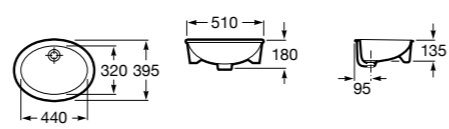

Neo Selene

322307000 Раковина керамическая врезная или встраиваемая снизу. Смеситель не входит в комплект.