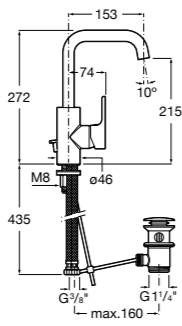

Смесители для раковин / встраиваемые / однорычажные

L20

5A4009C00 Смеситель со средней высотой излива, гибкой подводкой. Cold start.

Insignia

5A353AC00 Встраиваемый смеситель для раковины. Для установки вместе с арт. 525220603.

5A353A..0 Встраиваемый смеситель для раковины. Покрытие Everlux. Для установки вместе с арт. 5252206...

525220603 Универсальный монтажный блок для встраиваемого смесителя для раковины.

5252206.. Универсальный монтажный блок для встраиваемого смесителя для раковины. Покрытие Everlux.