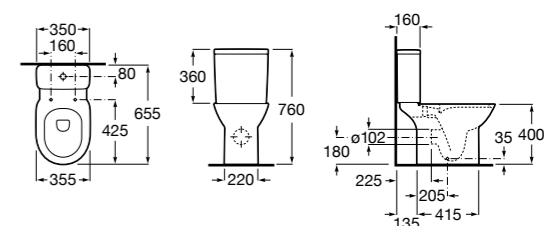

Debba Square

342998000	Чаша унитаза с вертикальным выпуском. Включен установочный комплект (A).
34299700Y	Чаша унитаза с горизонтальным выпуском. Включен установочный комплект (B).
341990000	Бачок с механизмом двойного смыва 4,5/3 литра с боковым подводом воды. Включен установочный комплект, механизм для подвода воды и механизм смыва.
34199100Y	Бачок с механизмом двойного смыва 4,5/3 литра с нижним подводом воды. Включен установочный комплект, механизм для подвода воды и механизм смыва.
8019D0004	Сиденье и крышка с креплениями из нержавеющей стали для унитаза. ☹
8019D0004	Сиденье и крышка с креплениями из нержавеющей стали для унитаза.
8019D2003	Сиденье и крышка тонкие с механизмом «мягкое закрывание» и быстрое снятие для унитаза.
ZRU930282B	Сиденье и крышка с механизмом «мягкое закрывание» и быстрое снятие для унитаза.
8019D2005	Сиденье и крышка для унитаза.