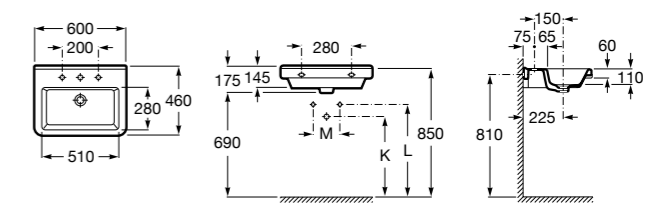

Dama

- 327784000** Настенная керамическая раковина. Смеситель не входит в комплект.
337470000 Пьедестал для керамической раковины.
337471000 Полуьпедестал для керамической раковины.

Размеры в мм

Debba

32799500Y Настенная керамическая раковина 550. Смеситель не входит в комплект.