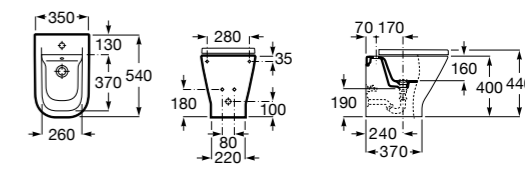

The Gap Square

357477000 Биде приставное к стене, без крышки. Смеситель не входит в комплект.

806472004 Крышка для биде с механизмом «мягкое закрывание».

806470004 Крышка для биде.