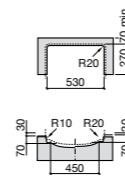

Inspira

32753S..0 Полувстраиваемая раковина из материала FINECERAMIC®. Смеситель не входит в комплект.