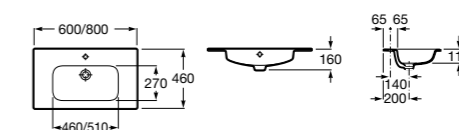

Раковина

Арт. 32799E000 60 x 46 см
Арт. 327827000 60 x 46 см, овал
Арт. 32799C000 80 x 46 см
Арт. 327826000 80 x 46 см, овал