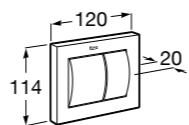

Доступность / панель смыва

PL-N1 Dual

1. **890066000** PL-N1 - Вспомогательная панель, двойной смыв, пневматическое управление для людей с ограниченной подвижностью. Устанавливается вместе с любой механической панелью управления Роса. Максимальное расстояние 1500 мм.