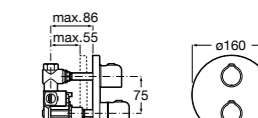

5A2B18C00* Встраиваемый термостат для душа.