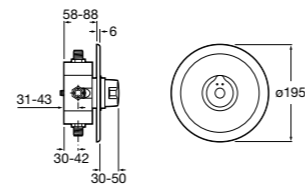

Смесители для душа/ встраиваемые / порционно-нажимные

Instant

5A2677C00	Встраиваемый кран для душа.
------------------	-----------------------------

Avant

5A2217C00	Встраиваемый смеситель для душа.
------------------	----------------------------------