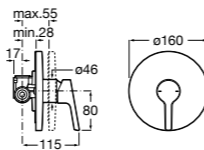

Malva

5A223BC00 Встраиваемый смеситель для ванны или душа.