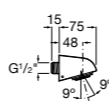

Настенный держатель

5B0750C00 Настенный держатель для душевой насадки. Совместим с Stella.

Fit

5B6661C00 Антивандальная душевая насадка.

Душевые форсунки

Форсунка Square

5B3778C00 SQUARE - Душевая форсунка с изменяемым углом потока. Хром.