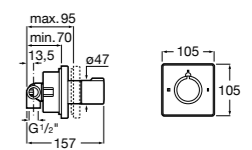

5A1A4AC00 SOFT - Встраиваемый переключатель (2 положения) для ванны или душа. Установка с Арт. 525166803.

525166803 Скрытый монтажный блок для дивертора на 2 выхода 1/2".