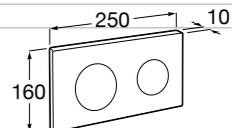

PL7 Dual

8900883.. PL7 DUAL - Двойной смыв. Глянцевая отделка.

PL10 Dual

8900890.. PL10 DUAL - Двойной смыв.

8900892.. PL10 DUAL - Двойной смыв. Матовая отделка.

8900893.. PL10 DUAL - Двойной смыв. Глянцевая отделка.

890089304 PL10 antivandalica - PL10 Антивандальный - Двойной смыв. Отделка из нержавеющей стали.