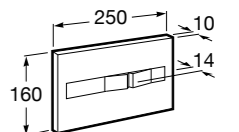

PL2 Dual ©

8901960.. PL2 DUAL - Двойной смыв.