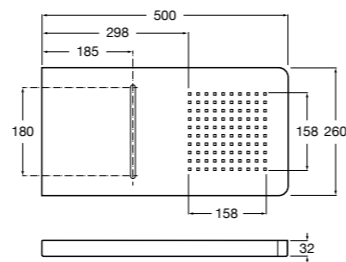

Держатели для душевых насадок

Потолочный держатель

Потолочный держатель для душевой насадки. Совместим с RainDream и RainSense.

	A	
5B0650C00	300	
5B0550C00	200	
5B0450C00	100	
5B0550..0 ☉	200	Покрытие Everlux.

Потолочный держатель

Потолочный держатель для душевой насадки 100 мм. Совместим с RainDream и RainSense.

5B1050C00	

Настенный держатель

5B0950C00 Настенный держатель для душевой насадки 400 мм. Совместим с RainDream и RainSense.

Душевые насадки, монтаж к стене

Puzzle

5A9978C00 Монтируемая к стене душевая насадка из нержавеющей стали с функцией каскадного потока.