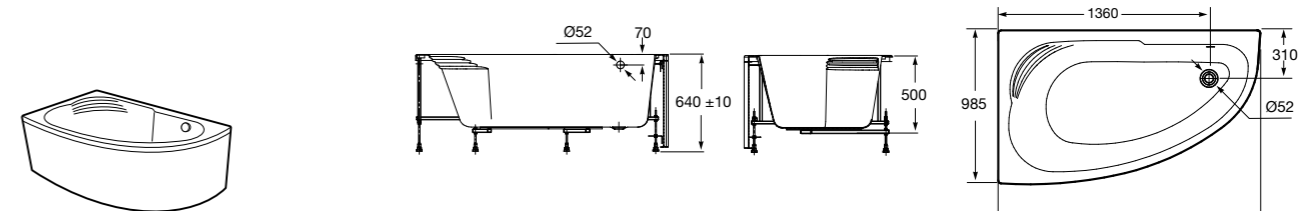

Merida

Акриловая ванна асимметричная, глубина 48 см. Монтажный комплект заказывается отдельно.

		A	B	Объем, л
248644000	Левая	1360	985	310
248645000	Правая	1360	985	310

24F187000	Монтажный комплект			(каркас, комплект креплений к стене, система слив-перелив полуавтомат).
259135000	Фронтальная панель			левая.