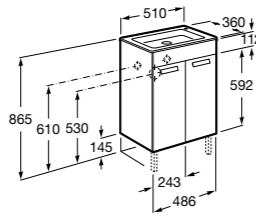

856925331 Комплект из 2-х ножек.

Debba Compact

ZRU9302710 Мебельный модуль белый глянец.

32799J00Y Раковина Debba Unik 500.

Natura

UNIK - Каркас под раковину из натурального дерева с полочкой, раковиной и полотенцедержателем. Сифон не входит в комплект.