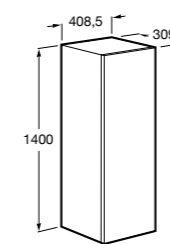

Stratum

856989XXX Реверсивная шкаф-колонна со встроенным зеркалом и с регулируемыми по высоте полочками.