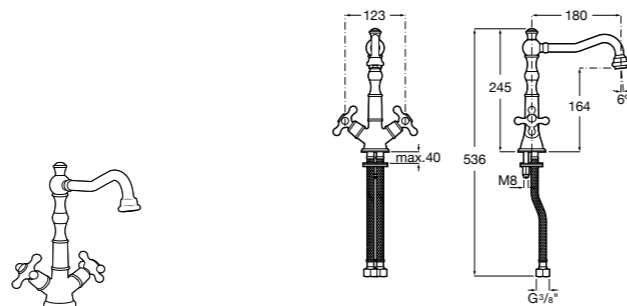

Carmen

5A384BC00 Смеситель для раковины с высоким поворотным изливом, донным клапаном click-clack и гибкой подводкой.

Смесители для раковин / встраиваемые / однорычажные

L20

5A4009C00 Смеситель со средней высотой излива, гибкой подводкой. Cold start.

Insignia

5A353AC00 Встраиваемый смеситель для раковины. Для установки вместе с арт. 525220603.

5A353A..0 Встраиваемый смеситель для раковины. Покрытие Everlux. Для установки вместе с арт. 5252206...

525220603 Универсальный монтажный блок для встраиваемого смесителя для раковины.

5252206.. Универсальный монтажный блок для встраиваемого смесителя для раковины. Покрытие Everlux.