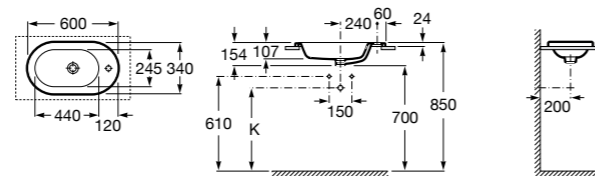

**The Gap Square**

3270YA000 Раковина керамическая врезная. Смеситель не входит в комплект.

**The Gap Square**

3270Y8000 Раковина керамическая врезная. Смеситель не входит в комплект.

Размеры в мм

Meridian