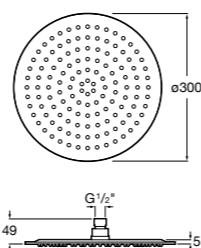

Raindream

5B2550C00 Круглая душевая насадка. Хромированная нержавеющей сталь. Кронштейн покупается отдельно.