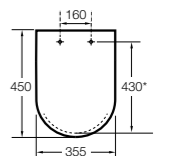

Dama

801782..4 Сиденье и крышка с механизмом «мягкое закрытие» для унитаза.
801780..4 Сиденье и крышка для унитаза.

Dama compacto

80178B..4 Сиденье и крышка для укороченного унитаза.
80178C..4 Сиденье и крышка с механизмом «мягкое закрытие».