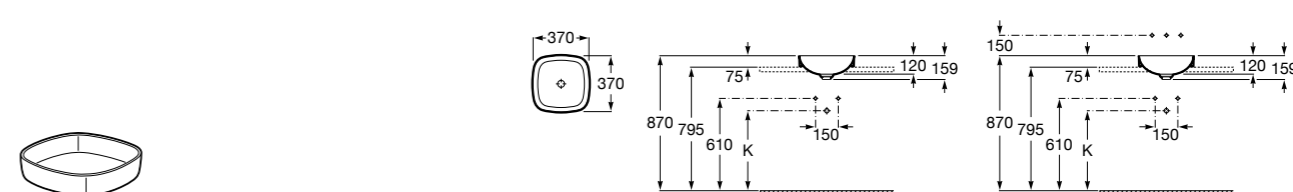

Inspira Soft
32750R.0 SOFT - Полувстраиваемая раковина из материала FINECERAMIC® с фиксированным открытым керамическим выпуском. Смеситель не входит в комплект.

Размеры в мм