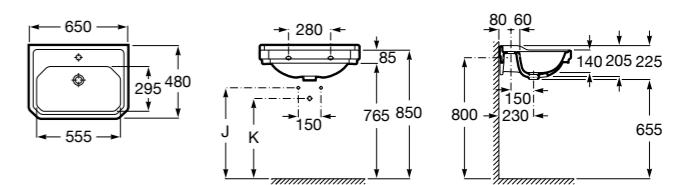

Dama Retro

320321001 Настенная керамическая раковина. Пьедестал и смеситель не входят в комплект.

331325001 Пьедестал для керамической раковины.

Dama

327782000 Настенная керамическая раковина. Смеситель не входит в комплект.

337470000 Пьедестал для керамической раковины.

337471000 Полупьедестал для керамической раковины.

Meridian

327240000 Настенная керамическая раковина. Смеситель не входит в комплект.

335240000 Пьедестал для керамической раковины.

337241000 Полупьедестал для керамической раковины.

Victoria

325391.0 Настенная керамическая раковина. Смеситель не входит в комплект.

337390000 Пьедестал для керамической раковины.

33739200Y Полупьедестал для керамической раковины.

Hall

327621000 Настенная или накладная керамическая раковина. Смеситель не входит в комплект.

337621000 Полупьедестал для керамической раковины.

Размеры в мм

Carmen

3270A1.0 Настенная керамическая раковина под пьедестал с установочным комплектом и одним отверстием под смеситель. Смеситель и пьедестал не входят в комплект.

3270A1.3 Настенная керамическая раковина под пьедестал с установочным комплектом и тремя отверстиями под смеситель. Смеситель и пьедестал не входят в комплект.

3370A0.0 Керамический пьедестал для раковины. Монтажный комплект не входит.

Debba

325993000 Настенная керамическая раковина. Смеситель не входит в комплект.

33799000Y Пьедестал для керамической раковины.

33799100Y Полупьедестал для керамической раковины.

The Gap Original

327473000 Настенная керамическая раковина. Смеситель не входит в комплект.

337470000 Пьедестал для керамической раковины.

337471000 Полупьедестал для керамической раковины.

Dama

327783000 Настенная керамическая раковина. Смеситель не входит в комплект.