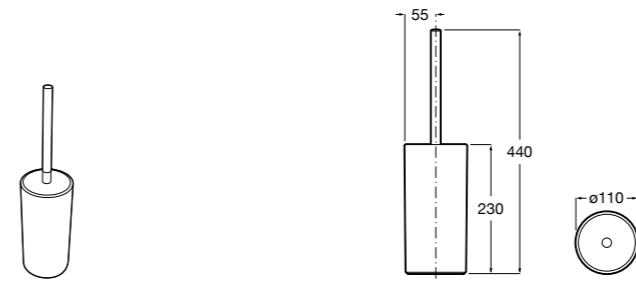

817038022 Напольный держатель для щеток. Покрытие Everlux титановый черный.

**Victoria**

816668001 Напольный держатель для щеток.

Размеры в мм

**Onda**

3870ZF000 Напольный держатель для щеток.

**Hotel's**

816390001 Диспенсер на столешницу.