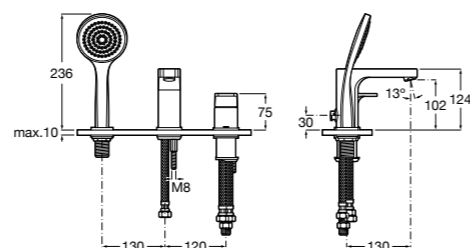

L90

5A9801C00 Монтируемый на край ванны двухвентильный смеситель для ванны-душа с изливом 197 мм, с душевой лейкой и гибким шлангом.