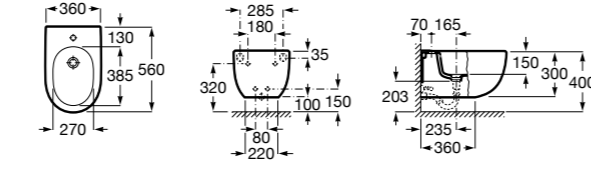

Meridian

357248000 Подвесное биде без крышки. Включает: комплект скрытого крепления. Смеситель не входит в комплект.
8062A2..B Крышка для биде с механизмом «мягкое закрытие». Материал SUPRALIT®. ©
8062A0..B Крышка для биде с креплениями из нержавеющей стали. Материал SUPRALIT®. ©