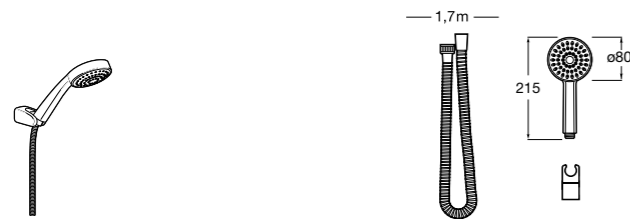

Natura 80/1

5B9302C00 Душевой комплект. Включает в себя: ручной душ 80 мм с 1 функцией, настенный держатель для ручного душа и гибкий шланг 1,70 м.