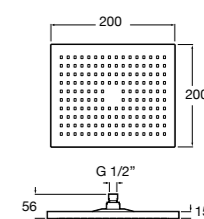

Душевые насадки / встраиваемые

Raindream

5B2650C00 Круглая душевая насадка. Хромированная нержавеющей сталь. Кронштейн покупается отдельно.

Raindream

5B3150C00 Круглая душевая насадка. Хромированная нержавеющей сталь. Крепится к потолку.

Raindream

5B2750C00 Квадратная душевая насадка. Хромированная нержавеющей сталь. Кронштейн покупается отдельно.

Raindream

5B3250C00 Квадратная душевая насадка. Хромированная нержавеющей сталь. Крепится к потолку.

Raindream

5B2550C00 Круглая душевая насадка. Хромированная нержавеющей сталь. Кронштейн покупается отдельно.

Душевые насадки / крепление к потолочному или настенному держателю

Raindream

5B2850C00 Квадратная душевая насадка. Хромированная нержавеющей сталь. Кронштейн покупается отдельно.

Raindream

5B2450C00 Квадратная душевая насадка. Хромированная нержавеющей сталь. Кронштейн покупается отдельно.

Rainsense ®

5B3950.0 Круглая душевая насадка. Покрытие Everlux. Кронштейн покупается отдельно.

Rainsense

5B2350C00 Квадратная душевая насадка. Хромированный ABS-пластик. Кронштейн покупается отдельно.

Rainsense ®

5B4050.0 Квадратная душевая насадка. Покрытие Everlux. Кронштейн покупается отдельно.

Rainsense

5B2950C00 Круглая душевая насадка. Хромированная нержавеющей сталь. Кронштейн покупается отдельно.
5B2150C00 Круглая душевая насадка. Хромированный ABS-пластик. Кронштейн покупается отдельно.

Rainsense

5B3050C00 Прямоугольная душевая насадка. Хромированный ABS-пластик. Кронштейн покупается отдельно.

Rainsense

5B3350C00 Круглая душевая насадка. Хромированный ABS-пластик.

Rainsense

5B2250C00 Круглая душевая насадка. Хромированный ABS-пластик. Кронштейн покупается отдельно.

Stella