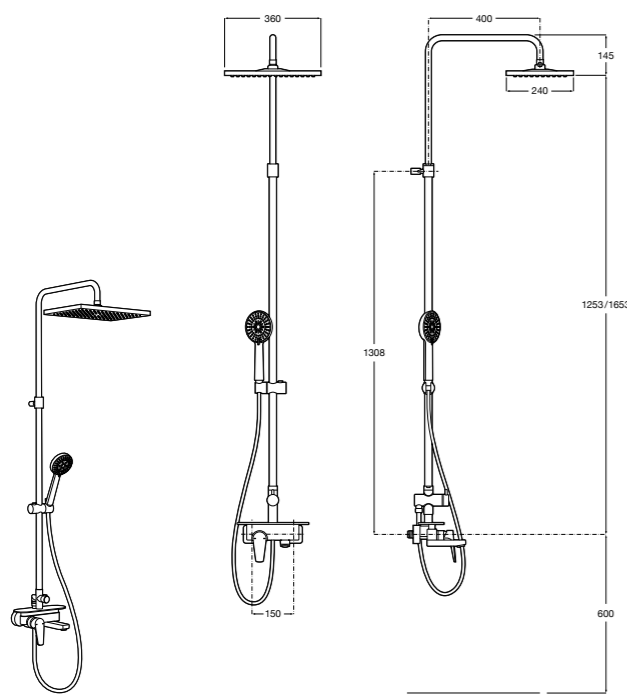

Душевые стойки / однорычажные и двухвентильные смесители

Even-M ©

5A9C90C00 Душевая стойка для ванны и душа с полочкой с однорычажным управлением. Высота стойки регулируется от 1253 до 1653 мм. Включает: ручной душ и держатель с возможностью регулировки наклона.