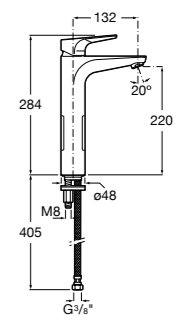

Atlas
5A3790C0M Смеситель для раковины с высоким изливом, гладкий корпус, с гибкой подводкой.
5A3790C00 Смеситель для раковины с высоким изливом, гладкий корпус, с гибкой подводкой. Cold start.