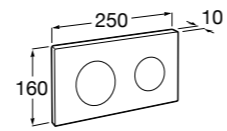

PL10 Dual ©

8901890.. PL10 DUAL - Двойной смыв.
8901892.. PL10 DUAL - Двойной смыв. Матовая отделка.
8901893.. PL10 DUAL - Двойной смыв. Глянцевая отделка.
890189304 PL10 Антивандальный - Двойной смыв. Отделка из нержавеющей стали.