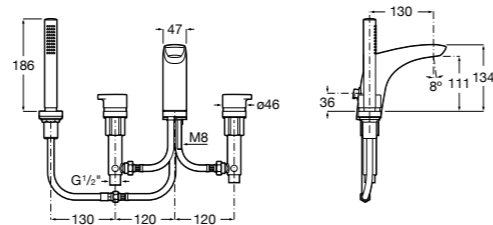

Insignia

5A183AC00 Монтируемый на край ванны двухвентильный смеситель для ванны-душа с изливом 130 мм, с душевой лейкой и гибким шлангом.

L90

5A9801C00 Монтируемый на край ванны двухвентильный смеситель для ванны-душа с изливом 197 мм, с душевой лейкой и гибким шлангом.

L90

5A9901C00 Монтируемый на край ванны двухвентильный смеситель для ванны-душа с изливом 130 мм, с душевой лейкой и гибким шлангом.

L90

5A0901C00 Монтируемый на край ванны однорычажный смеситель для ванны-душа, гибкая душевая лейка L90 1,75 м. Излив 197 мм.

Размеры в мм

L90

5A1801C00 Монтируемый на край ванны двухвентильный смеситель для ванны-душа с изливом 130 мм, с душевой лейкой и гибким шлангом.

Pals ©

5A986DC00 Монтируемый на край ванны смеситель для ванны-душа с центральным изливом, с переключателем и душевой лейкой.

Loft

5A0943C00 Монтируемый на край ванны смеситель с высоким изливом для ванны и душа с переключателем, душевой лейкой и гибким душевым шлангом 1,75 м.

Carmen

5A094BC00 Встраиваемый смеситель для ванны-душа с переключателем потока.

Размеры в мм