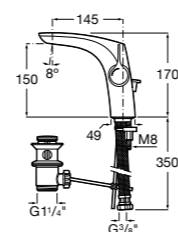

Смесители для раковин / монтаж на бортик / однорычажные

Insignia

5A333AC00 Смеситель для раковины с донным клапаном с системой click-clack и гибкой подводкой. Cold start.