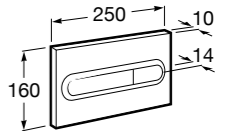

Панели смыва для систем Duplo One / двойной смыв

PL1 Dual ©

8901950.. PL1 DUAL - Двойной смыв.