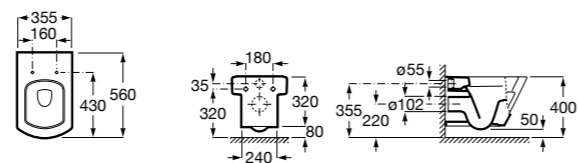

Beyond

3460B7..0 Подвесная чаша Rimless с горизонтальным выпуском, со скрытым креплением. Включает: крепежный комплект. Для установки выберите систему инсталляции Rosa для подвесных унитазов.

801B82..B Сиденье и крышка с механизмом «мягкое закрытие» для унитаза. Материал SUPRALIT®.