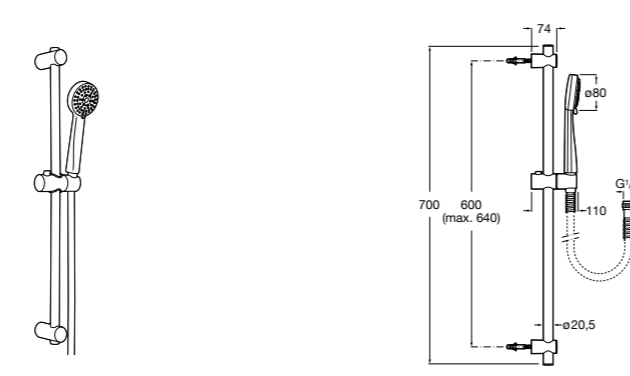

Stella 80/3

5B1403C00 Душевой комплект. Включает в себя: ручной душ 80 мм с 3 функциями, штангу 700 мм, регулируемый держатель для ручного душа и гибкий шланг 1,70 м.