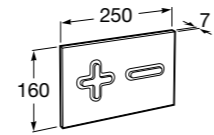

PL6 Dual ©

8901850.. PL6 DUAL - Двойной смыв.