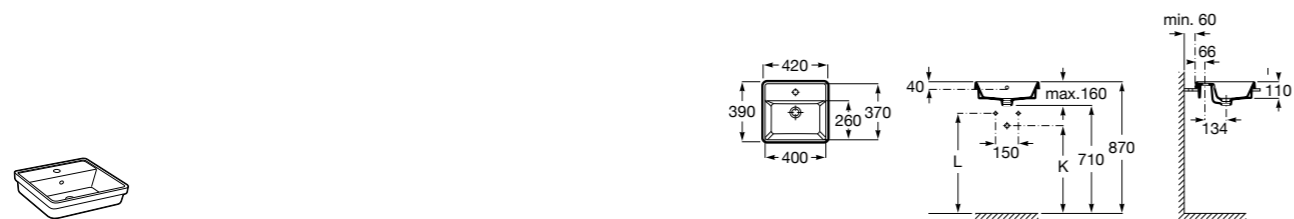

Beyond
3270B7.0 Полувстраиваемая раковина из материала FINECERAMIC®. Универсальный выпуск с керамической крышкой Ø 72мм. Смеситель не входит в комплект.

The Gap Square
3270Y9000 Раковина керамическая врезная. Смеситель не входит в комплект.

Размеры в мм