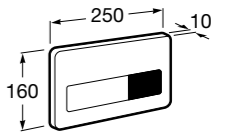

PL3 Dual Electronica ©

890097500 PL3-E - Двойной смыв, электронная, из нержавеющей стали. Автоматический или ручной смыв.