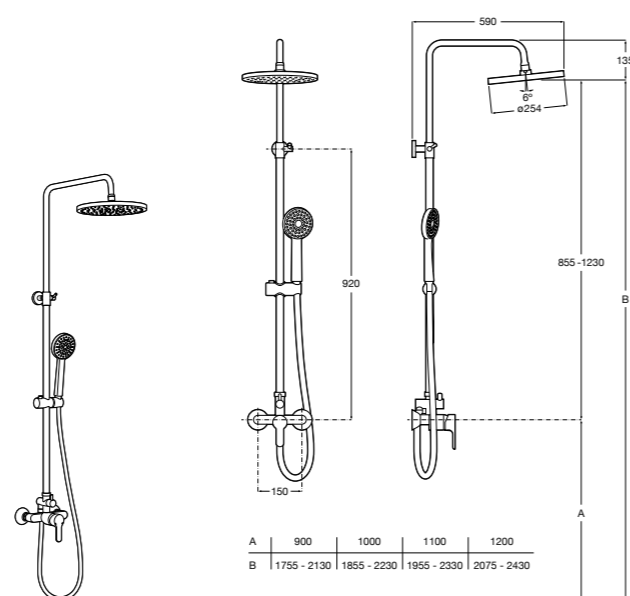

L20 ©

5A9709C00 Душевая стойка с однорычажным управлением, высота стойки регулируется от 855 до 1230 мм. Включает: верхний душ диаметром 254 мм, ручной душ диаметром 100 мм, с 1 режимом потока, гибкий металлический шланг 1,5 м и держатель с возможностью регулировки наклона.