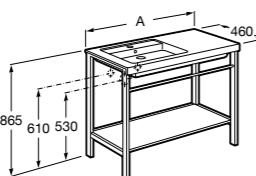

Столешницы для раковин

Каркасы для раковин

Prisma

Каркас под раковину с полотенцедержателем и полочкой под раковиной. Раковина и смеситель не входят в комплект.

	A
856749001	1100
856748001	900
856747001	800
856746001	600

Savana

Влагостойкая столешница из древесных материалов. В комплект входят кронштейны для крепления к стене.

	A
857322XXX	1400
857321XXX	1205
857320XXX	1004
857319XXX	804
857318XXX	604