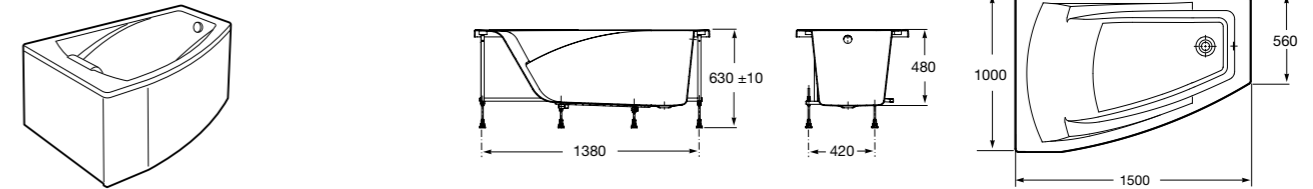

Hall Angular

Акриловая ванна асимметричная, глубина 48 см. Монтажный комплект заказывается отдельно.

		A	B	Объем, л
ZRU9302864	Левая	1500	1000	240
ZRU9302865	Правая	1500	1000	240

ZRU9302868	Монтажный комплект	(каркас, комплект креплений к стене, система слив-перелив полуавтомат).		
ZRU9302866	Фронтальная панель	левая.		
ZRU9302867	Фронтальная панель	правая.		
ZRU9302920	Боковая панель	1000, левая.		
ZRU9302922	Боковая панель	1000, правая.		
ZRU9302921	Боковая панель	562, левая.		
ZRU9302923	Боковая панель	562, правая.		
724F061000	Полиуретановый подголовник.