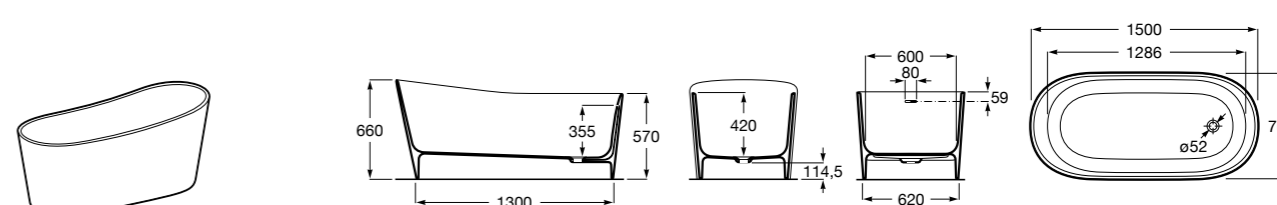

Maui Round ©

248499000 Овальная ванна STONEX®, интегрированный слив-перелив, донный клапан с системой click-clack.