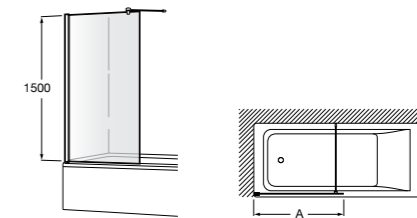

Душевое ограждение для ванны / 2 стены / фронтальное / фиксированная панель

Easy BF

Фиксированная панель для ванны.

BF (A)	От 600 до 800
	От 801 до 1000