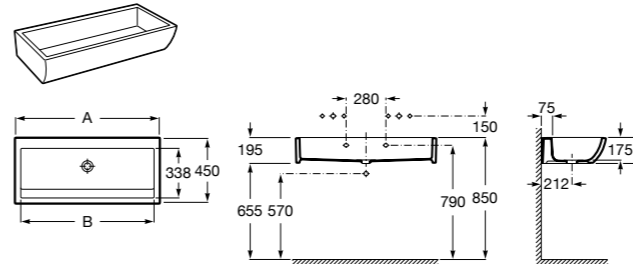

Общественные пространства / раковины

Access
Настенная раковина без отверстий под смеситель.

	A	B
368PB8000	1000	928
368PB9000	600	528