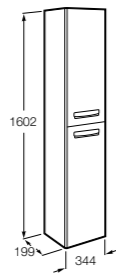

The Gap Original

ZRU9302739 Шкаф-колонна левая с металлическими полочками, белый матовый.
ZRU9302738 Шкаф-колонна правая с металлическими полочками, белый матовый.
ZRU9302884 Шкаф-колонна левая с металлическими полочками, белый глянец.
ZRU9302883 Шкаф-колонна правая с металлическими полочками, белый глянец.
ZRU9302747 Шкаф-колонна левая с металлическими полочками, фиолетовый.
ZRU9302746 Шкаф-колонна правая с металлическими полочками, фиолетовый.

Victoria Ice/Black Edition

ZRU9302729 Шкаф-колонна реверсивная белый глянец.
ZRU9000095 Шкаф-колонна реверсивная черный глянец.