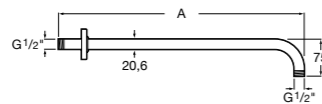

Настенный держатель

5B0750C00 Настенный держатель для душевой насадки. Совместим с Stella.

Fit

5B6661C00 Антивандальная душевая насадка.

Душевые форсунки

Форсунка Square

5B3778C00 SQUARE - Душевая форсунка с изменяемым углом потока. Хром.