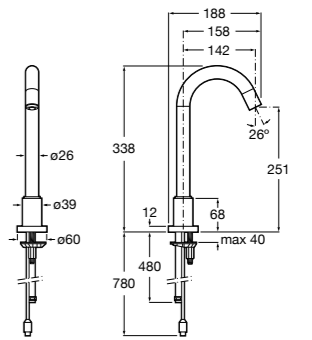

Loft-E

- 5A3143C00 Электронный смеситель для раковины с высоким изливом для подвода одной воды. Ограничитель потока воды 5,7 л/мин. Сенсор приближения. Питание от четырех щелочных батареек 1,5V LRG (AA). Батарейки не включены в комплект.
- 5A3943C00 Электронный смеситель для раковины с высоким изливом для подвода одной воды. Ограничитель потока воды 5,7 л/мин. Сенсор приближения. Питание от сети 230 V. Источник питания включен в комплект.