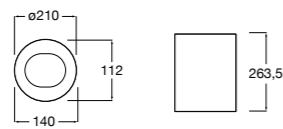

Public

- 817415002 Урна для мусора без крышки, отделка сталь-сатин. 6 литров.