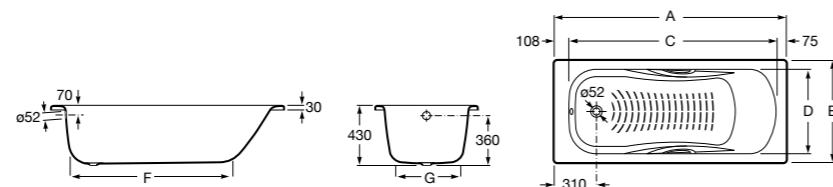

Princess-N

Прямоугольная стальная ванна с противоскользящим покрытием дна и отверстиями для ручек.

	A	B	C	D	E	F	G	Объем, л
2202E0000	1700	750	1517	620	415	1180	500	215
2203E0000	1600	750	1417	620	415	1135	500	205
2204E0000	1500	750	1317	620	415	1035	500	190
2209E0000	1700	700	1517	575	430	1180	450	190

291053100	Подголовник (черный).
291110000	Хромированные ручки.