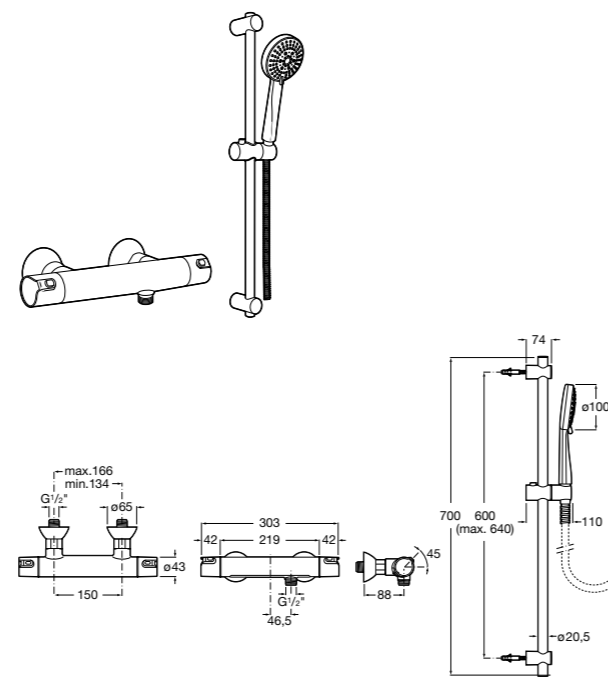

T-500

5D0418C00

Комплект состоит из внешнего термостатического смесителя для душа и набора для душа с ручным душем 100 мм с 3 режимами потока, штанги 700 мм, регулируемого держателя для ручного душа и гибкого шланга 1,70 м.