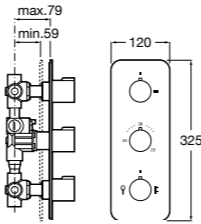

5A2778C00 Встраиваемый термостат для душа. 3-поточный переключатель.