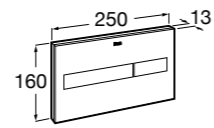

PL7 Dual ©

8901883.. PL7 DUAL - Двойной смыв. Глянцевая отделка.