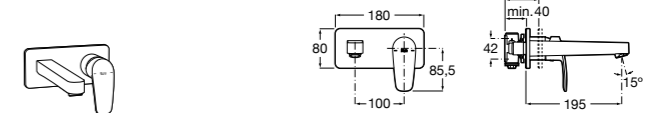

Monodin

5A3L98C00 Встраиваемый смеситель для раковины.

525220603 Универсальный монтажный блок для встраиваемого смесителя для раковины.