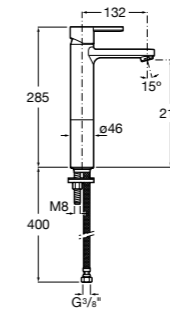

Naia
5A3796C00 Смеситель для раковины, гладкий корпус, с высоким изливом, с донным клапаном с системой click-clack, гибкой подводкой. Cold start.
5A3B96..0 Смеситель для раковины, гладкий корпус, с высоким изливом, с гибкой подводкой. Cold start. Покрытие Everlux.