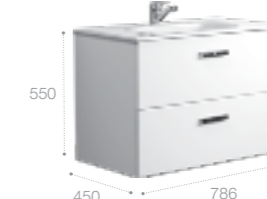

Модуль для раковины

- Стр. 237
  Арт. ZRU9000031 80 см, подвесной, венге
- Арт. ZRU9000032 80 см, подвесной, белый глянец