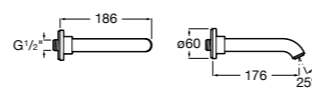

Lanta

5A0803C00 Излив, монтируемый на стену.