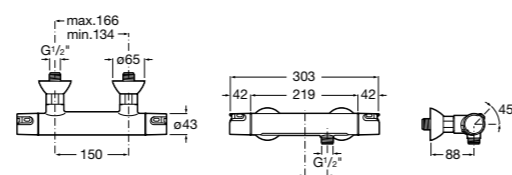

5A1318C00* Монтируемый на стену термостат для душа.