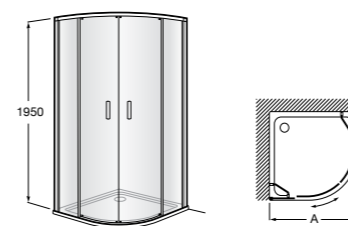

Душевые ограждения / 2 стены / угловое / распашные двери

Easy MR

Угловой душ с 2 раздвижными элементами + 2 фиксированных элемента.

		Минимальное открытие (C)
MR (A)	От 700 до 800	470
	От 801 до 1000	470