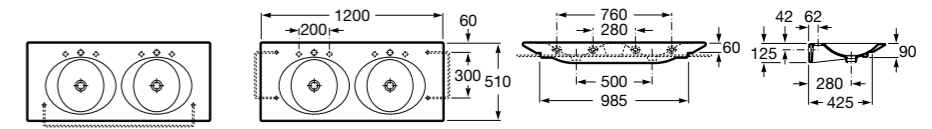

Kalahari

327896000 Настенная или накладная керамическая раковина. Смеситель не входит в комплект.