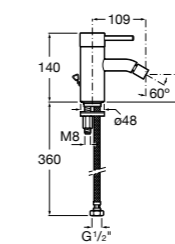

Lanta

5A6111C00 Смеситель для биде с регулятором направления потока, цепочкой и гибкой подводкой.