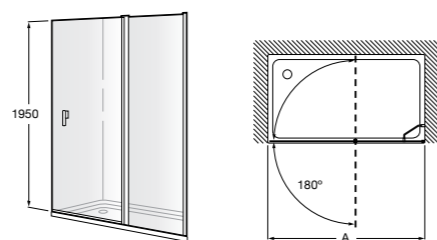

Easy PEF

Фронтальное расположение. 1 распашной элемент + 1 фиксированный элемент.

		Минимальное открытие (C)
PEF (A)	От 770 до 1200	510
	От 1201 до 1600	610
	От 1601 до 2000	810