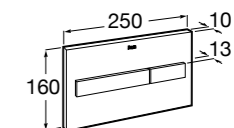

Панели смыва Duplo / двойной смыв

PL1 Dual

8900950.. PL1 DUAL - Двойной смыв.

PL2 Dual

8900960.. PL2 DUAL - Двойной смыв.

PL3 Dual

8900970.. PL3 DUAL - Антивандальная панель смыва из нержавеющей стали, двойной смыв.

PL4 Dual

8900980.. PL4 DUAL - Двойной смыв.

PL5 Dual

8900990.. PL5 DUAL - Двойной смыв.

PL6 Dual

8900850.. PL6 DUAL - Двойной смыв.

PL7 Dual

8900882.. PL7 DUAL - Двойной смыв.

PL7 Dual

8900883.. PL7 DUAL - Двойной смыв. Глянцевая отделка.

PL10 Dual

8900890.. PL10 DUAL - Двойной смыв.

8900892.. PL10 DUAL - Двойной смыв. Матовая отделка.

8900893.. PL10 DUAL - Двойной смыв. Глянцевая отделка.

890089304 PL10 antivandalica - PL10 Антивандальный - Двойной смыв. Отделка из нержавеющей стали.

Панели смыва Duplo / двойной смыв, электронные

PL3 Dual Electronica

890097400 PL3-E - Двойной смыв, электронная, из нержавеющей стали. Автоматический или ручной смыв.

890097300 PL3-E (для версий компакт) - Двойной смыв, электронная, из нержавеющей стали. Автоматический или ручной смыв. Совместима с системами инсталляций Роса для бачков-компакт.

EP-1 Dual Electronica

890102008 EP1 - Двойной смыв, электронная, отделка стекло. Автоматический или ручной смыв. Настраиваемая цветная подсветка. Совместима со всеми системами инсталляций Роса. Бесконтактный смыв с помощью датчика присутствия. Подходит для установки в частных и общественных местах.

890103008 EP1 (для версий компакт) - Двойной смыв, электронная, отделка стекло. Автоматический или ручной смыв. Настраиваемая цветная подсветка. Совместима с системами инсталляций Роса для бачков-компакт. Бесконтактный смыв с помощью датчика присутствия. Подходит для установки в частных и общественных местах.