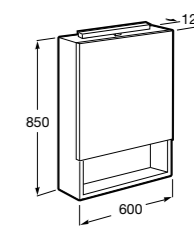

Увеличительные зеркала

Hotel's

816380001 Настенное увеличительное зеркало с подсветкой и поворотным держателем. Крепление включено в комплект.

Hotel's

816381001 Настенное увеличительное зеркало поворотным держателем. Крепление включено в комплект.

Hotel's Classic

815486001 Настенное двухстороннее увеличительное зеркало. Крепление включено в комплект.

Зеркальные шкафы

Up

Зеркальный шкаф с LED-подсветкой, сенсорным выключателем с диммером и розеткой.

	A
ZRU9303017	800
ZRU9303016	700

Up

Зеркальный шкаф с LED-подсветкой, сенсорным выключателем с диммером и розеткой.

	A
ZRU9303015	600 Левый.
ZRU9303025	600 Правый.

Etna

Зеркальный шкаф с LED-светильником и регулируемыми по высоте стеклянными полочками.

857304806 Белый глянец.
857304445 Дуб верона.

Etna

Зеркальный шкаф с LED-светильником и регулируемыми по высоте стеклянными полочками.

857305806 Белый глянец.
857305445 Дуб верона.

Ronda

Зеркальный шкаф с LED-подсветкой, сенсорным выключателем с диммером и розеткой.

ZRU9303009 Белый матовый.
ZRU9302970 Антрацит.

The Gap Original

Зеркальный шкаф с LED-подсветкой и розеткой.

ZRU9302748 Белый матовый.
ZRU9302885 Белый гляцевый.
ZRU9302751 Фиолетовый.

Ronda

Зеркальный шкаф с LED-подсветкой, сенсорным выключателем с диммером и розеткой.

	A
ZRU9303008	700 Белый матовый.
ZRU9302969	700 Антрацит.
ZRU9303007	600 Белый матовый.
ZRU9302968	600 Антрацит.

Victoria Nord

Зеркальный шкаф с LED-светильником и регулируемыми по высоте стеклянными полочками.

ZRU9000033 Зеркальный шкаф.

Victoria Nord

Зеркальный шкаф с LED-светильником и регулируемыми по высоте стеклянными полочками.

ZRU9000029 Левый.
ZRU9000030 Правый.

The Gap Original

Зеркальный шкаф с LED-подсветкой и розеткой.