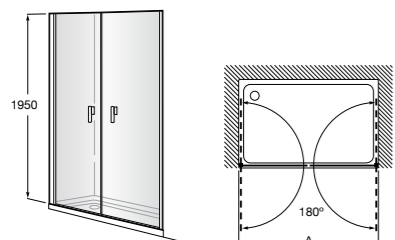

Easy 2P

Фронтальное расположение. 2 открывающихся элемента.

2P (A)	
	От 670 до 1000
	От 1001 до 1200
	От 1201 до 1400