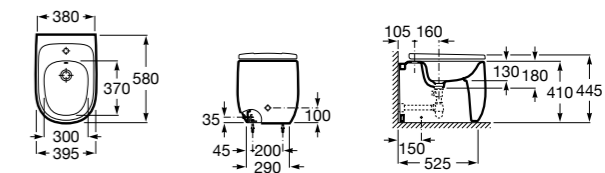

Размеры в мм

Гофра для унитазов и систем инсталляции Duplo

Tubo flexible

890068000 Гофра для унитазов и систем инсталляции Duplo.

Биде напольные

Beyond

3570B8..0 Керамическое биде. Включает: крышку, сифон и установочный комплект.