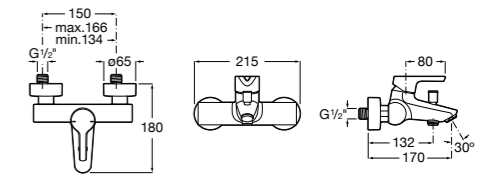

Смесители для ванны и душа / настенные / однорычажные

L90

5A0D01C00 Монтируемый на стену смеситель для ванны-душа с автоматическим переключателем потока.

Pals ®

5A026DC00 Монтируемый на стену смеситель для ванны-душа с автоматическим переключателем потока.

Naia

5A0296C00 Монтируемый на стену смеситель для ванны-душа с автоматическим переключателем потока.

5A0296..0 Монтируемый на стену смеситель для ванны-душа с автоматическим переключателем потока. Покрытие Everlux

Lanta

5A0211C00 Монтируемый на стену смеситель для ванны-душа с автоматическим переключателем потока.

Atlas

5A0290C0M Монтируемый на стену смеситель для ванны-душа с автоматическим переключателем потока.

Размеры в мм

Malva

5A023BC0M Монтируемый на стену смеситель для ванны-душа с автоматическим переключателем потока.

Monodin-N

5A0298C0M Монтируемый на стену смеситель для ванны-душа с автоматическим переключателем потока.

Cala

5A026EC00 Монтируемый на стену смеситель для ванны-душа с автоматическим переключателем потока.

L20

5A0209C0M Монтируемый на стену смеситель для ванны и душа с автоматическим переключателем потока.

Alfa ®

5A0425C00 Монтируемый на стену смеситель для ванны-душа с автоматическим переключателем потока, с ручным душем, шлангом 1,7 м и регулируемым настенным держателем.

Размеры в мм