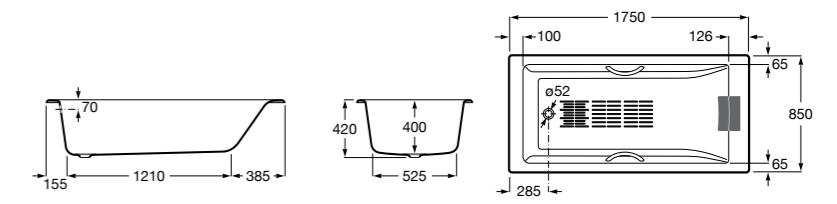

Carmen

234250007	Овальная чугунная эмалированная ванна с противоскользящим покрытием дна, внешнее покрытие белого цвета. Ножки и слив не включены.
234250002	Овальная чугунная эмалированная ванна с противоскользящим покрытием дна, внешнее покрытие черного цвета. Ножки и слив не включены.
234250003	Овальная чугунная эмалированная ванна с противоскользящим покрытием дна, внешнее покрытие бордового цвета. Ножки и слив не включены.
234250004	Овальная чугунная эмалированная ванна с противоскользящим покрытием дна, внешнее покрытие синего цвета. Ножки и слив не включены.
234250000	Овальная чугунная эмалированная ванна с противоскользящим покрытием дна, внешнее покрытие серого цвета. Ножки и слив не включены.
234250008	Овальная чугунная эмалированная ванна с противоскользящим покрытием дна, внешнее покрытие медного цвета. Ножки и слив не включены.