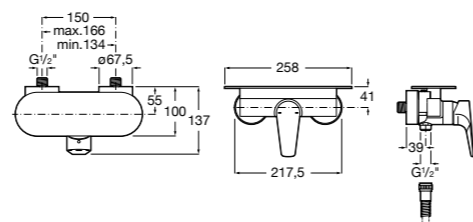

Atlas

5A2190C0M Монтируемый на стену смеситель для душа.

5B4961TP0 Опционально полочка-мыльница.

Размеры в мм

Malva

5A213BC0M Монтируемый на стену смеситель для душа.

Monodin-N

5A2198C0M Монтируемый на стену смеситель для душа.