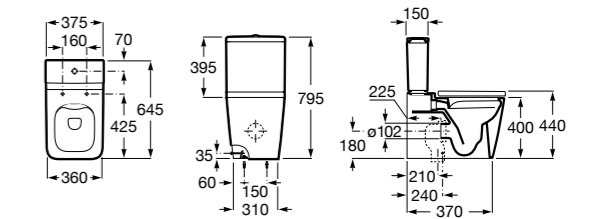

Inspira Square

342536..0 SQUARE - Чаша унитаза приставная с двойным выпуском. В комплект включен выпускной патрубок и установочный комплект.

341520..0 Бачок с механизмом двойного смыва 4,5/3 литра с нижним подводом воды. Включен установочный комплект, механизм для подвода воды и механизм смыва.

801532..B SQUARE - Сиденье и крышка с механизмом «мягкое закрывание» для унитаза. Материал SUPRALIT®.