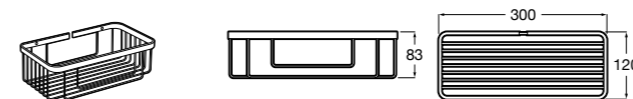

Hotel's
816730001 Контейнер решетчатый.