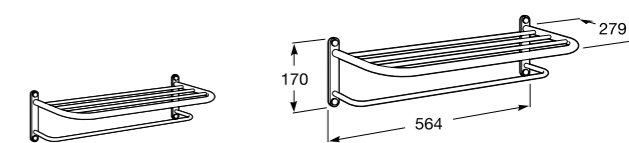

Размеры в мм

**Compas**

- 817438001 Решетка для полотенец.

**Cubica**

- 817416002 Решетка для полотенец с полотенцедержателем.

**Cubica**

- 816825001 Решетка для полотенец.

**Classica**