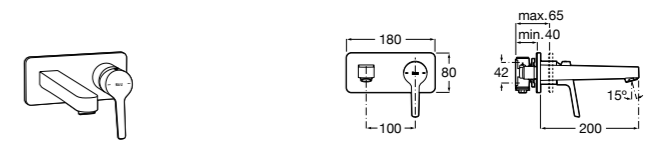

Malva

5A3L3BC00 Встраиваемый смеситель для раковины.

525220603 Универсальный монтажный блок для встраиваемого смесителя для раковины.