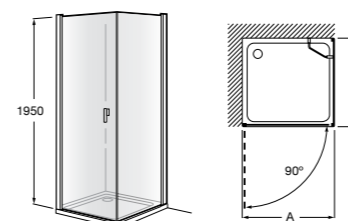

Easy PL + LF

Фронтальное расположение. 1 распашной элемент + 1 фиксированный элемент сбоку.

PL (A)	От 600 до 800
	От 801 до 1000
LF (B)	От 670 до 800
	От 801 до 900
	От 901 до 1000