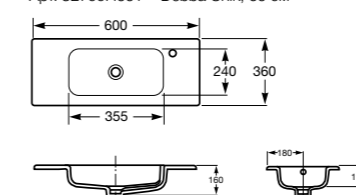

Раковина

Арт. 32799J00Y Debba Unik, 60 см