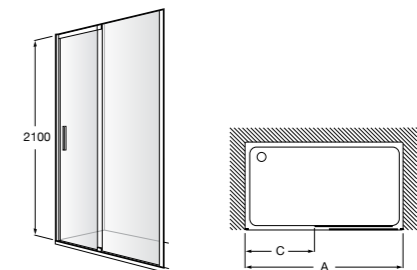

Aerea L2-E

Фронтальное расположение. Один раздвижной элемент + 1 фиксированный элемент.

	Минимальное открытие (С)	
L2-E (A)	От 1170 до 1400	448
	От 1401 до 1700	563
	От 1701 до 2000	713