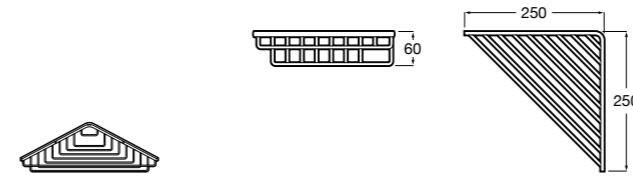

Nuova
816534001 Угловой контейнер решетчатый.