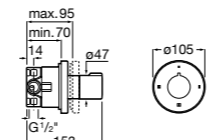

Aqualine Round 3 положения

5A184AC00 ROUND - Встраиваемый переключатель (3 положения) для ванны или душа. Установка с Арт. 525166803.
525166903 Скрытый монтажный блок для дивертора на 3 выхода 1/2".