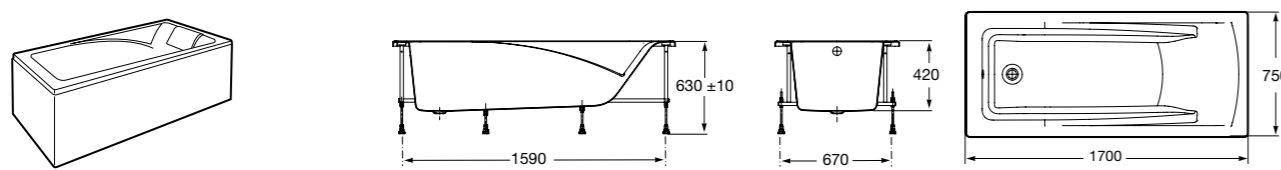

Hall

Акриловая ванна прямоугольная, глубина 42 см. Монтажный комплект заказывается отдельно.

	A	B	C	Объем, л
ZRU9302768	1700	750	1590	220

ZRU9302770	Монтажный комплект (каркас, комплект креплений к стене, система слив-перелив полуавтомат).
ZRU9302772	Фронтальная панель.
ZRU9302776	Боковая панель 750, левая.
ZRU9302777	Боковая панель 750, правая.
24F061000	Полиуретановый подголовник.