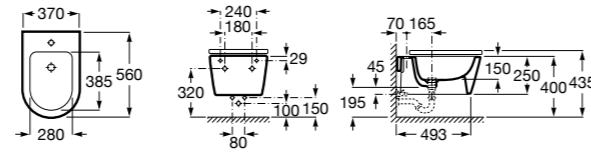

Inspira Round

357525..0 ROUND - Подвесное биде без крышки. Включает: комплект для крепления. Смеситель не входит в комплект.
806522..B ROUND - Крышка для биде с механизмом «мягкое закрытие». Материал SUPRALIT®.

Meridian

357248000 Подвесное биде без крышки. Включает: комплект скрытого крепления. Смеситель не входит в комплект.
8062A2..B Крышка для биде с механизмом «мягкое закрытие». Материал SUPRALIT®. ©
8062A0..B Крышка для биде с креплениями из нержавеющей стали. Материал SUPRALIT®. ©

Meridian

357245000 Подвесное биде без крышки. Смеситель не входит в комплект.
8062A2..B Крышка для биде с механизмом «мягкое закрытие». Материал SUPRALIT®. ©
8062A0..B Крышка для биде с креплениями из нержавеющей стали. Материал SUPRALIT®. ©

Dama

357788000 Подвесное биде со скрытым креплением.
806782004 Крышка для биде с механизмом «мягкое закрытие».
806780004 Крышка для биде.

Dama

357785000 Подвесное биде без крышки. Смеситель не входит в комплект. Для установки подвесных биде необходима совместимая система инсталляции Rosa.
806782004 Крышка для биде с механизмом «мягкое закрытие».
806780004 Крышка для биде.

Размеры в мм

The Gap Square

357476000 Подвесное биде без крышки. Включает: комплект скрытого крепления. Смеситель не входит в комплект.
806472004 Крышка для биде с механизмом «мягкое закрытие».
806470004 Крышка для биде.

The Gap Square

357475000 Подвесное биде без крышки. Смеситель не входит в комплект. Для установки подвесных биде необходима совместимая система инсталляции Rosa.
806472004 Крышка для биде с механизмом «мягкое закрытие».
806470004 Крышка для биде.

The Gap Round