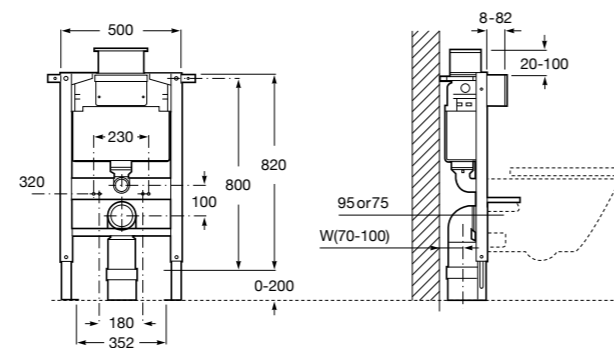

Duplo WC Smart

890090800 Встраиваемый каркас с бачком двойного смыва, гибкой подводкой для Smart-унитазов, гибким шлангом и установочным комплектом. Минимальная глубина 140 мм, высота 1190 мм. Межосевое расстояние 180 мм. Патрубок Ø 90 и 110. Рекомендуется для установки подвесного унитаза In-Wash® Inspira. Может быть укомплектован совместимой панелью смыва Roca (в комплект не входит).