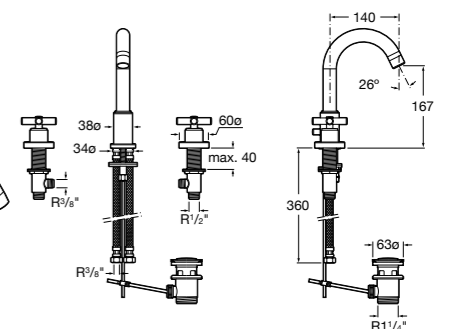

Loft

1. **5A443AC00** Монтируемый на раковину смеситель с центральным поворотным изливом, донным клапаном и гибкой подводкой.