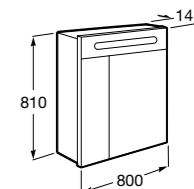

Увеличительные зеркала

Hotel's

816380001 Настенное увеличительное зеркало с подсветкой и поворотным держателем. Крепление включено в комплект.

Hotel's

816381001 Настенное увеличительное зеркало поворотным держателем. Крепление включено в комплект.

Hotel's Classic

815486001 Настенное двухстороннее увеличительное зеркало. Крепление включено в комплект.

Зеркальные шкафы

Up

Зеркальный шкаф с LED-подсветкой, сенсорным выключателем с диммером и розеткой.

	A
ZRU9303017	800
ZRU9303016	700

Up

Зеркальный шкаф с LED-подсветкой, сенсорным выключателем с диммером и розеткой.

	A
ZRU9303015	600 Левый.
ZRU9303025	600 Правый.

Etna

Зеркальный шкаф с LED-светильником и регулируемыми по высоте стеклянными полочками.

857304806 Белый глянец.
857304445 Дуб верона.

Etna

Зеркальный шкаф с LED-светильником и регулируемыми по высоте стеклянными полочками.

857305806 Белый глянец.
857305445 Дуб верона.

Ronda

Зеркальный шкаф с LED-подсветкой, сенсорным выключателем с диммером и розеткой.

ZRU9303009 Белый матовый.
ZRU9302970 Антрацит.

The Gap Original

Зеркальный шкаф с LED-подсветкой и розеткой.

ZRU9302748 Белый матовый.
ZRU9302885 Белый гляцевый.
ZRU9302751 Фиолетовый.

Ronda

Зеркальный шкаф с LED-подсветкой, сенсорным выключателем с диммером и розеткой.

	A
ZRU9303008	700 Белый матовый.
ZRU9302969	700 Антрацит.
ZRU9303007	600 Белый матовый.
ZRU9302968	600 Антрацит.

Victoria Nord

Зеркальный шкаф с LED-светильником и регулируемыми по высоте стеклянными полочками.

ZRU9000033 Зеркальный шкаф.

Victoria Nord

Зеркальный шкаф с LED-светильником и регулируемыми по высоте стеклянными полочками.

ZRU9000029 Левый.
ZRU9000030 Правый.

The Gap Original

Зеркальный шкаф с LED-подсветкой и розеткой.