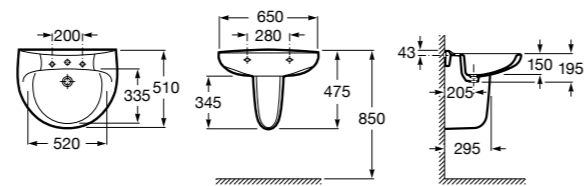

Dama Retro

320321001 Настенная керамическая раковина. Пьедестал и смеситель не входят в комплект.

331325001 Пьедестал для керамической раковины.

Dama

327782000 Настенная керамическая раковина. Смеситель не входит в комплект.

337470000 Пьедестал для керамической раковины.

337471000 Полупьедестал для керамической раковины.

Meridian

327240000 Настенная керамическая раковина. Смеситель не входит в комплект.

335240000 Пьедестал для керамической раковины.

337241000 Полупьедестал для керамической раковины.

Victoria

325391.0 Настенная керамическая раковина. Смеситель не входит в комплект.

337390000 Пьедестал для керамической раковины.

33739200Y Полупьедестал для керамической раковины.

Hall

327621000 Настенная или накладная керамическая раковина. Смеситель не входит в комплект.

337621000 Полупьедестал для керамической раковины.

Размеры в мм

Carmen

3270A1.0 Настенная керамическая раковина под пьедестал с установочным комплектом и одним отверстием под смеситель. Смеситель и пьедестал не входят в комплект.

3270A1.3 Настенная керамическая раковина под пьедестал с установочным комплектом и тремя отверстиями под смеситель. Смеситель и пьедестал не входят в комплект.

3370A0.0 Керамический пьедестал для раковины. Монтажный комплект не входит.

Debba

325993000 Настенная керамическая раковина. Смеситель не входит в комплект.

33799000Y Пьедестал для керамической раковины.

33799100Y Полупьедестал для керамической раковины.

The Gap Original

327473000 Настенная керамическая раковина. Смеситель не входит в комплект.

337470000 Пьедестал для керамической раковины.

337471000 Полупьедестал для керамической раковины.

Dama

327783000 Настенная керамическая раковина. Смеситель не входит в комплект.