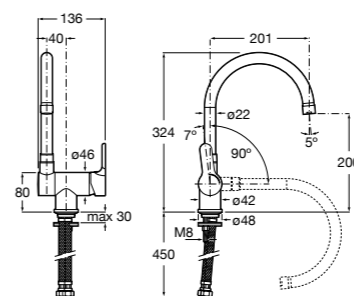

L20
5A8209C00 Смеситель для кухни со складывающимся изливом, аэратором и гибкой подводкой. Cold start.