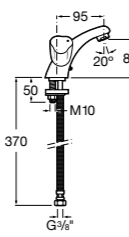

Brava
5A3130C00 Смеситель для раковины с держателем для цепочки и гибкой подводкой.