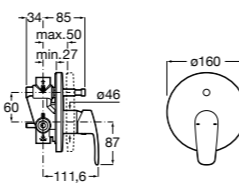

Monodin-N

- **5A0698C00** Встраиваемый смеситель для ванны-душа с переключателем потока.