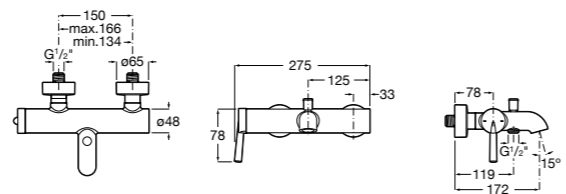

L90

5A0D01C00 Монтируемый на стену смеситель для ванны-душа с автоматическим переключателем потока.