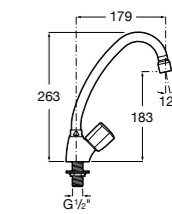

Brava
5A8630C00 Кран вентильный для кухни с одним подводом воды, с поворотным изливом и аэратором.