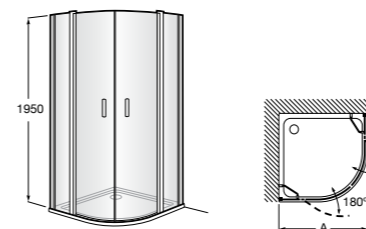

Easy MRF

Угловой душ с 2 распашными элементами + 2 фиксированных элемента.

		Минимальное открытие (C)
MRF (A)	От 750 до 900	650
	От 901 до 1100	650