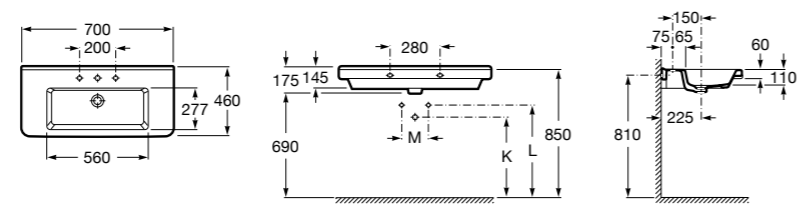

Dama Retro

320321001 Настенная керамическая раковина. Пьедестал и смеситель не входят в комплект.

331325001 Пьедестал для керамической раковины.