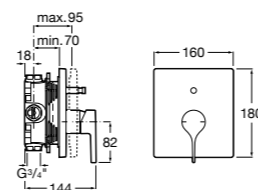

Смесители для ванны и душа / встраиваемые (установка с RocaBox)

Insignia

5A0B3AC00 Встраиваемый смеситель для ванны-душа с переключателем потока. Установка с RocaBox Арт. 525869403.

5A0B3A..0 Встраиваемый смеситель для ванны-душа с переключателем потока. Покрытие Everlux. Установка с RocaBox Арт. 525869403.