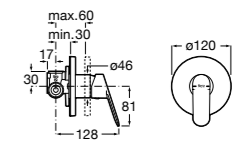

**Victoria**

5A2225C00 Встраиваемый смеситель для ванны или душа.

**Изливы для ванн / монтаж на бортик****Flowdream**

5A0503C00 Излив, монтируемый на край ванны.

Размеры в мм

Изливы для ванн / настенный

**Flowdream**