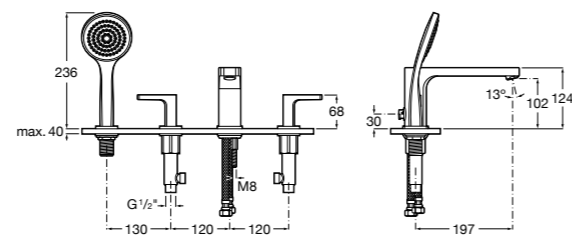

L90

5A9901C00 Монтируемый на край ванны двухвентильный смеситель для ванны-душа с изливом 130 мм, с душевой лейкой и гибким шлангом.

L90

5A0901C00 Монтируемый на край ванны однорычажный смеситель для ванны-душа, гибкая душевая лейка L90 1,75 м. Излив 197 мм.

Размеры в мм