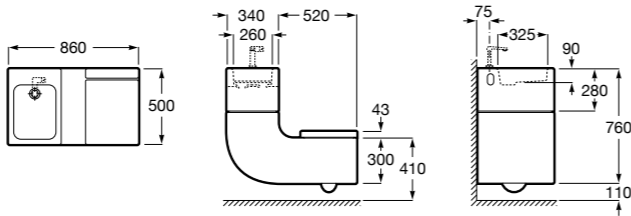

Раковины 2 в 1 (раковина + унитаз)

W + W

893020001 Подвесной унитаз и раковина. В комплект входит крышка для унитаза и смеситель серии Singles.