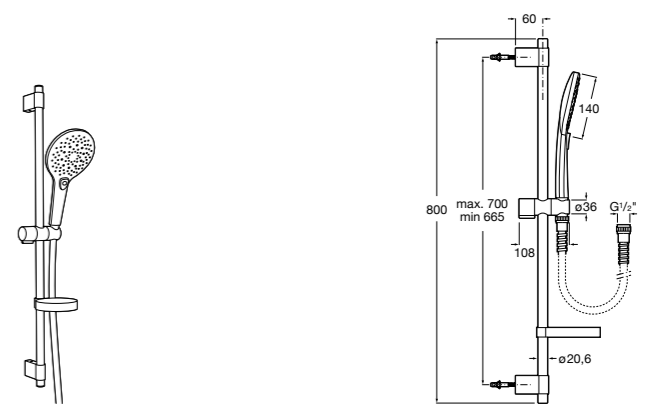

5B1A10CB0

SQUARE - Душевой комплект. Включает в себя: ручной душ 140 мм с 3 функциями, штангу 800 мм, регулируемый держатель для ручного душа, мыльницу и гибкий шланг 1,70 м. Хром, белый.

**Plenum Round 140/3****5B1411C00**