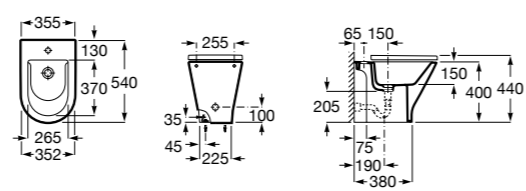

The Gap Round ©

3570N4000 Биде керамическое без крышки.

806D12001 Крышка для биде с механизмом «мягкое закрывание».

806D10001 Крышка для биде.

Размеры в мм