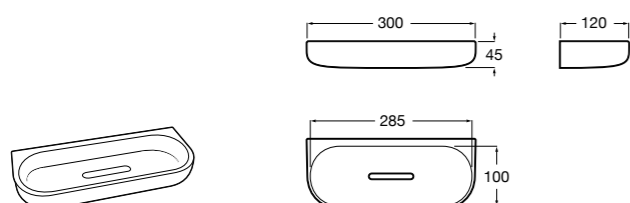

Onda ®
3870Z2000 Контейнер.