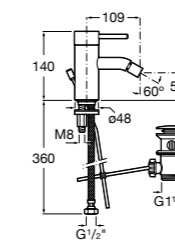

Lanta

5A6011C00 Смеситель для биде с регулятором направления потока, донным клапаном и гибкой подводкой.