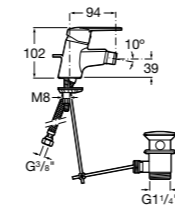

Monodin-N

5A6198C00 Смеситель для биде с цепочкой, регулятором направления потока и гибкой подводкой.

Alfa

5A6F25C00 Смеситель для биде с регулятором направления потока, донным клапаном и гибкой подводкой.

Carmen

5A6A4BC00 Смеситель для биде с регулятором направления потока, донным клапаном click-clack и гибкой подводкой воды.

Cala

5A606EC00 Смеситель для биде с регулятором направления потока, донным клапаном и гибкой подводкой.

Victoria

5A6N25C0M Смеситель для биде с регулятором направления потока, донным клапаном и гибкой подводкой.

L20

5A6A09C0M Смеситель для биде с регулятором направления потока, донным клапаном и гибкой подводкой.

Victoria

5A6125C0M Смеситель для биде с регулятором направления потока, держателем для цепочки и гибкой подводкой.

Смесители для биде / монтаж на бортик / двухвентильные

L20

5A6B09C00 Смеситель для биде с регулятором направления потока, держателем для цепочки и гибкой подводкой.

Loft

5A6043C00 Смеситель для биде с регулятором направления потока, донным клапаном и гибкой подводкой.

Brava

5A6130C00 Смеситель для биде с регулятором направления потока и гибкой подводкой.

Brava

5A6530C00 Встраиваемый вентиль для биде, синий указатель (холодный).
5A6630C00 Встраиваемый вентиль для биде, красный указатель (горячий).