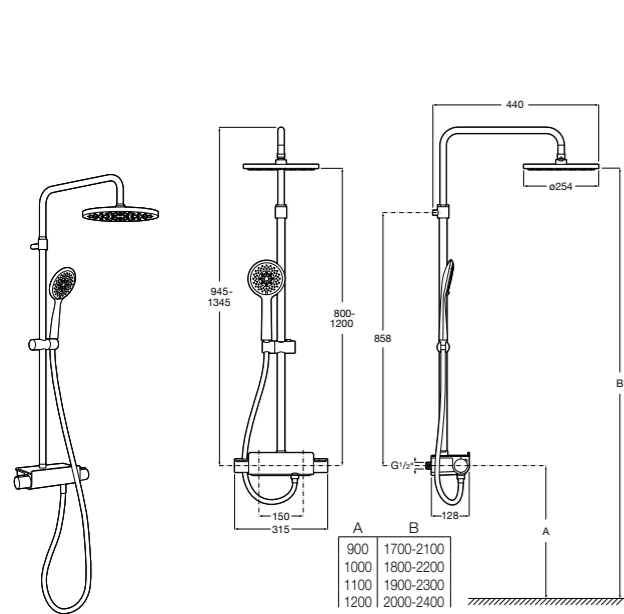

Deck-T Round

5A9788C00 ROUND - Душевая стойка со смесителем-термостатом и полочкой. Регулируемая высота. Включает: верхний душ диаметром 250 мм, ручной душ диаметром 130 мм с 4 режимами потока, гибкий шланг 1,75 м и держатель с возможностью регулировки наклона.