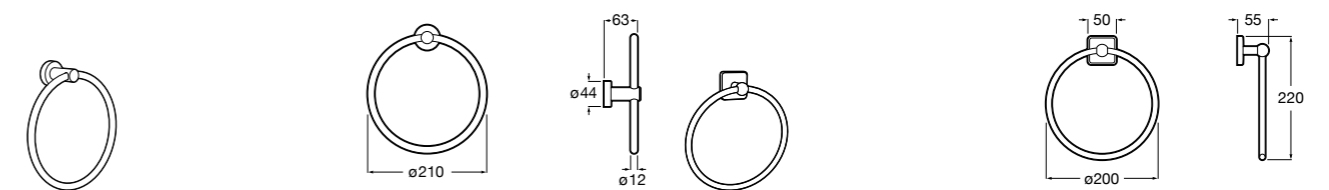

Superinox

817309002 Полотенцедержатель в форме кольца.

Victoria

816659001 Полотенцедержатель в форме кольца. Крепление на болты или клей.