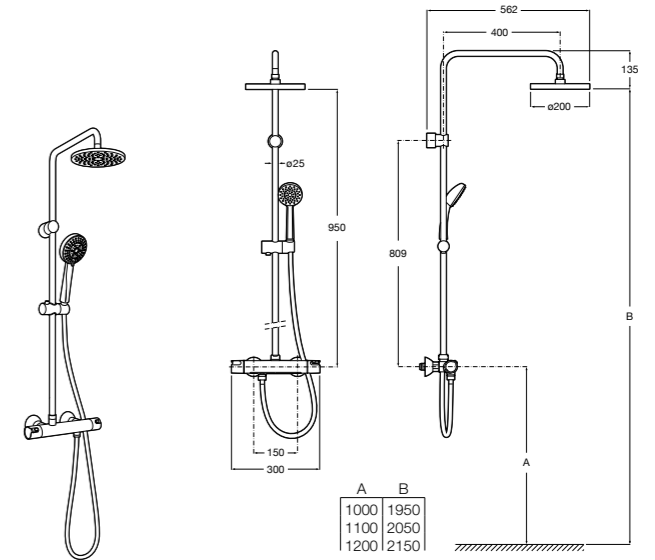

Victoria-T Basic

5A9718C00* Душевая стойка со смесителем-термостатом. Включает: верхний душ диаметром 200 мм, ручной душ диаметром 100 мм с одним режимом напора воды, гибкий металлический шланг 1,7 м и держатель с возможностью регулировки наклона и высоты.