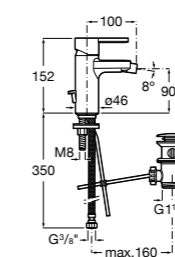

Naia

5A6096C00 Смеситель для биде с регулятором направления потока, донным клапаном и гибкой подводкой.

5A6A96..0 Смеситель для биде с регулятором направления потока и гибкой подводкой. Не включает донный клапан. Покрытие Everflux.