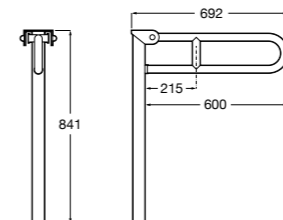

Доступность / аксессуары / поручень и держатель для бумаги

Access Pro

1. **816911009** Держатель для туалетной бумаги, с антибактериальным покрытием. Поручень не входит в комплект.

Access Comfort

1. **816910009** COMFORT - Поручень напольный, складной.