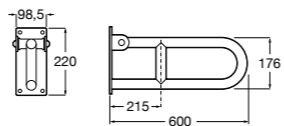

Access Comfort / Pro

1. **816932001** COMFORT - Поручень откидной для людей с ограниченными возможностями. Цвет: нержавеющая сталь.
2. **816908009** COMFORT - Поручень откидной для людей с ограниченными возможностями. Цвет: белый винил.
3. **816932002** COMFORT - Поручень откидной для людей с ограниченными возможностями. Цвет: нержавеющая сталь, сатин.
4. **816960009** PRO - Поручень откидной для людей с ограниченными возможностями. Цвет: белый винил.
5. **816985009** PRO - Поручень откидной для людей с ограниченными возможностями, антибактериальное покрытие.