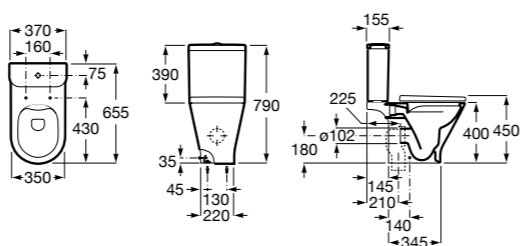

The Gap Round

3420N8000	Чаша унитаза Rimless с двойным выпуском.
3410N1000	Бачок с механизмом двойного смыва 4,5/3 литра с боковым подводом воды и механизмом для двойного смыва.
3410N0000	Бачок с механизмом двойного смыва 4,5/3 литра с нижним подводом воды и механизмом для двойного смыва.
801D12001	Сиденье и крышка с механизмом «мягкое закрывание» для унитаза.
801D10001	Сиденье и крышка для унитаза.
801D12003	Сиденье и крышка для унитаза.

Размеры в мм