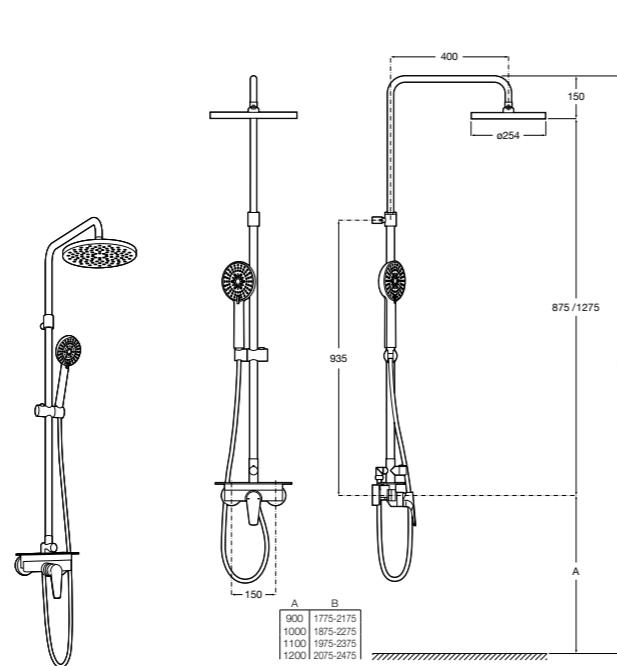

Even-M Round

5A9790C00 Душевая стойка с однорычажным управлением и полочкой. Высота стойки регулируется от 875 мм до 1275 мм. Включает: ручной душ и держатель с возможностью регулировки наклона и высоты.