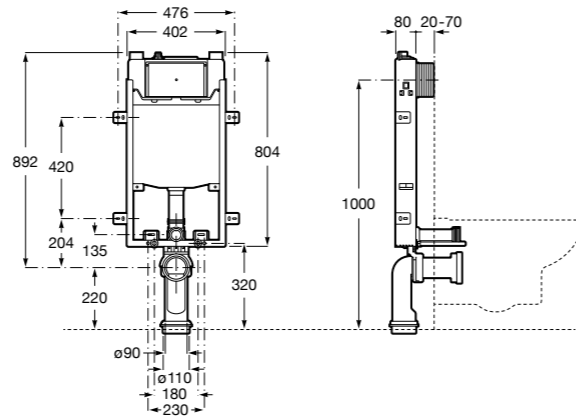

Размеры в мм

Duplo WC One Smart ©

890078020 Каркас с компактным бачком с двойной системой смыва, шланг подачи воды для Smart-унитазов, гофрированная труба и монтажные принадлежности. Минимальная глубина 107 мм, высота 1190 мм, патрубок 90/110 ø. Осевое расстояние 180 и 230 мм. Рекомендуется для установки с подвесным унитазом In-Wash* Inspira. Регулируемые ножки 0-200 мм с тормозной системой. Верхнее гидравлическое соединение. Может быть укомплектован совместимой панелью смыва Roca (в комплект не входит).