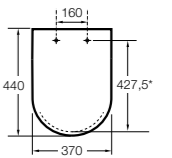

Dama

801782..4 Сиденье и крышка с механизмом «мягкое закрытие» для унитаза.
801780..4 Сиденье и крышка для унитаза.

Dama compacto

80178B..4 Сиденье и крышка для укороченного унитаза.
80178C..4 Сиденье и крышка с механизмом «мягкое закрытие».