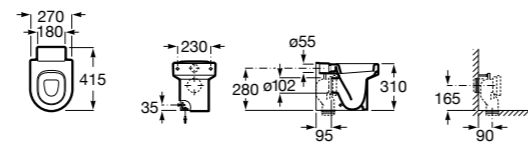

Детские унитазы