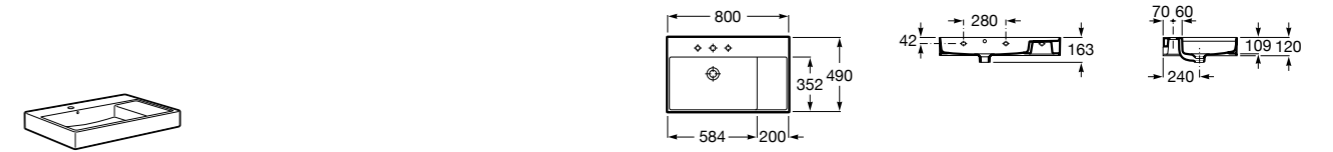

Inspira

32752B..0 Настенная или накладная керамическая раковина из материала FINECERAMIC®. Смеситель не входит в комплект.