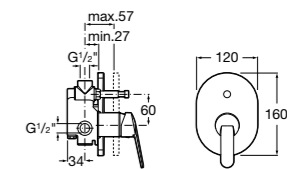

Alfa

- 5A0A25C00** Встраиваемый смеситель для ванны-душа с переключателем потока.

Victoria

- 5A0625C00** Встраиваемый смеситель для ванны-душа с переключателем потока.

Смесители для ванны и душа / монтаж на бортик