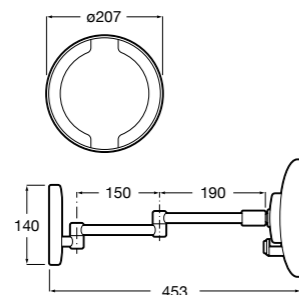

Увеличительные зеркала

Hotel's

816380001 Настенное увеличительное зеркало с подсветкой и поворотным держателем. Крепление включено в комплект.

Hotel's

816381001 Настенное увеличительное зеркало поворотным держателем. Крепление включено в комплект.

Hotel's Classic

815486001 Настенное двухстороннее увеличительное зеркало. Крепление включено в комплект.

Зеркальные шкафы

Up

Зеркальный шкаф с LED-подсветкой, сенсорным выключателем с диммером и розеткой.

	A
ZRU9303017	800
ZRU9303016	700

Up

Зеркальный шкаф с LED-подсветкой, сенсорным выключателем с диммером и розеткой.

	A
ZRU9303015	600 Левый.
ZRU9303025	600 Правый.

Etna

Зеркальный шкаф с LED-светильником и регулируемыми по высоте стеклянными полочками.

857304806 Белый глянец.
857304445 Дуб верона.

Etna

Зеркальный шкаф с LED-светильником и регулируемыми по высоте стеклянными полочками.

857305806 Белый глянец.
857305445 Дуб верона.

Ronda

Зеркальный шкаф с LED-подсветкой, сенсорным выключателем с диммером и розеткой.

ZRU9303009 Белый матовый.
ZRU9302970 Антрацит.

The Gap Original

Зеркальный шкаф с LED-подсветкой и розеткой.

ZRU9302748 Белый матовый.
ZRU9302885 Белый гляцевый.
ZRU9302751 Фиолетовый.

Ronda

Зеркальный шкаф с LED-подсветкой, сенсорным выключателем с диммером и розеткой.

	A
ZRU9303008	700 Белый матовый.
ZRU9302969	700 Антрацит.
ZRU9303007	600 Белый матовый.
ZRU9302968	600 Антрацит.

Victoria Nord

Зеркальный шкаф с LED-светильником и регулируемыми по высоте стеклянными полочками.

ZRU9000033 Зеркальный шкаф.

Victoria Nord

Зеркальный шкаф с LED-светильником и регулируемыми по высоте стеклянными полочками.

ZRU9000029 Левый.
ZRU9000030 Правый.

The Gap Original

Зеркальный шкаф с LED-подсветкой и розеткой.