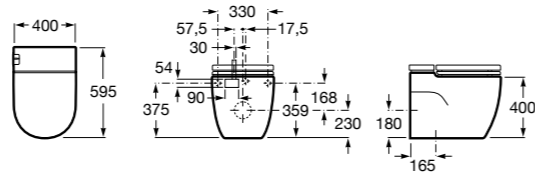

Meridian In-tank приставной

893303000 IN-TANK - Напольный приставной унитаз со встроенным бачком. В комплект входит сиденье и крышка. Необходим источник питания.