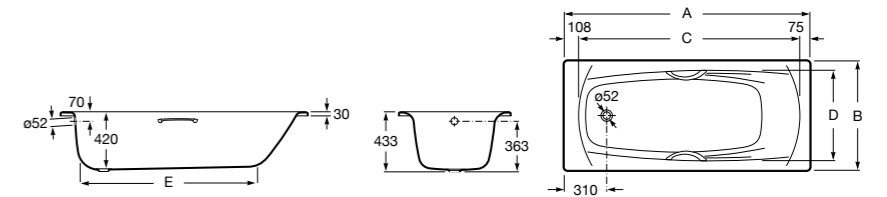

Malibu

Прямоугольная чугунная эмалированная ванна с противоскользящим покрытием дна и отверстиями для ручек.

	A	B	C	D	E	Объем, л
2309G000R	1700	750	1513	630	1175	185
2310G000R	1600	750	1413	630	1075	171
2315G000R	1500	750	1313	630	1040	165
2333G0000	1700	700	1513	580	1175	178
2334G0000	1600	700	1413	580	1075	162

Прямоугольная чугунная эмалированная ванна с противоскользящим покрытием дна.

	A	B	C	D	E	Объем, л
230960000	1700	750	1513	630	1175	185
231060000	1600	750	1413	630	1075	171
231560000	1500	750	1313	630	1040	165
233360000	1700	700	1513	580	1175	178
233460000	1600	700	1413	580	1075	162

- **291053100** Подголовник (черный).
- **526803010** Ручки для ванны Malibu, хром.
- **52680301P** Ручки для ванны Malibu, золото.

Continental

Прямоугольная чугунная эмалированная ванна.

	A	B	C	D	E	F	G	H	K	J	Объем, л
21291100R	1700	570	1530	420	400	350	285	100	70	1235	182
21291200R	1600	570	1430	420	400	350	285	100	70	1180	170
21291300R	1500	570	1330	420	400	350	285	100	70	1120	161
212914001	1400	560	1230	420	400	350	285	100	70	1020	144
211506001	1200	550	1050	390	370	330	260	75	60	900	117
211507001	1000	550	850	390	370	330	260	75	60	730	95
21290100R	1700	700	1530	420	400	350	285	100	70	1235	182
21290200R	1600	700	1430	420	400	350	285	100	70	1180	170
21290300R	1500	700	1330	420	400	350	285	100	70	1120	161
212904001	1400	700	1230	420	400	350	285	100	70	1020	144

Стальные ванны

Lun Plus

Прямоугольная стальная ванна с противоскользящим покрытием дна (стальной лист 3,5 мм) и ручками.

	A	B	C	D	E	F	G	Объем, л
221250001	1800	800	1198	522	1663	681	328	264
221350001	1700	750	1096	472	1563	631	303	225

Прямоугольная стальная ванна с противоскользящим покрытием дна (стальной лист 3,5 мм).

	A	B	C	D	E	F	G	Объем, л
221270000	1800	800	1198	522	1663	681	328	264
221370000	1700	750	1096	472	1563	631	303	225

Swing