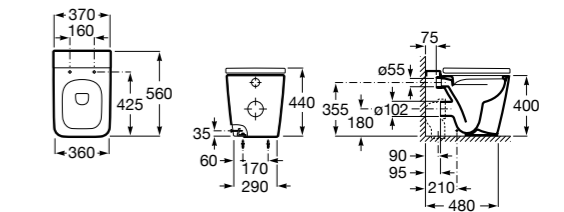

Inspira Square

347537..0 Чаша унитаза Rimless с двойным выпуском. Включает: крепежный комплект.

801532..B SQUARE - Сиденье и крышка с механизмом «мягкое закрывание» для унитаза. Материал SUPRALIT®.

Inspira Round