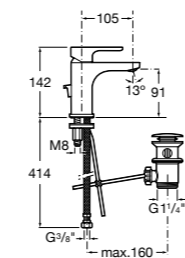

L20

1. **5A3A09C0M** Смеситель для раковины с донным клапаном и гибкой подводкой.
   5A3109C00 Смеситель для раковины с донным клапаном и гибкой подводкой. Cold start.