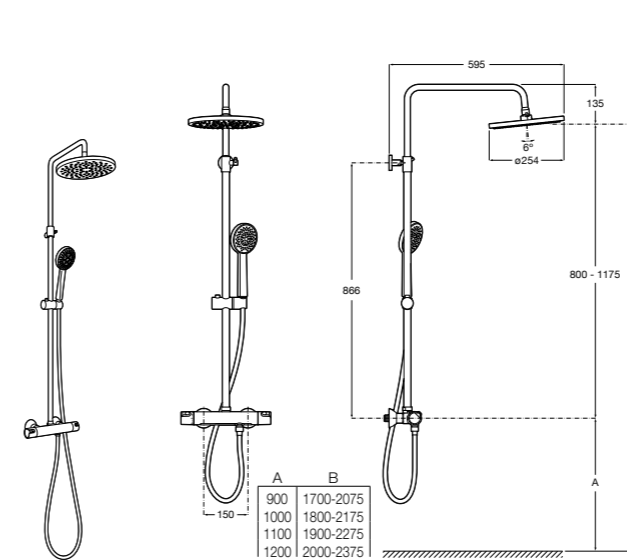

Victoria-T Plus

5A2C18C00* Душевая стойка со смесителем-термостатом, регулируемая высота (800-1200). Включает: верхний душ диаметром 254 мм, ручной душ диаметром 100 мм с одним режимом напора воды, гибкий металлический шланг 1,7 м и держатель с возможностью регулировки наклона и высоты.