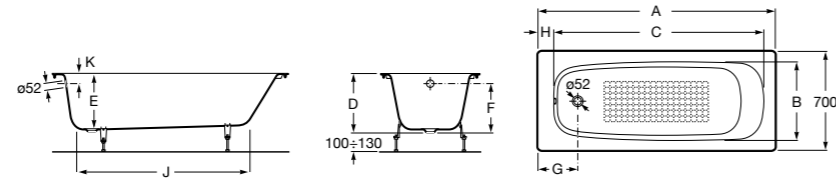

Continental

Прямоугольная чугунная эмалированная ванна.

	A	B	C	D	E	F	G	H	K	J	Объем, л
21291100R	1700	570	1530	420	400	350	285	100	70	1235	182
21291200R	1600	570	1430	420	400	350	285	100	70	1180	170
21291300R	1500	570	1330	420	400	350	285	100	70	1120	161
212914001	1400	560	1230	420	400	350	285	100	70	1020	144
211506001	1200	550	1050	390	370	330	260	75	60	900	117
211507001	1000	550	850	390	370	330	260	75	60	730	95
21290100R	1700	700	1530	420	400	350	285	100	70	1235	182
21290200R	1600	700	1430	420	400	350	285	100	70	1180	170
21290300R	1500	700	1330	420	400	350	285	100	70	1120	161
212904001	1400	700	1230	420	400	350	285	100	70	1020	144