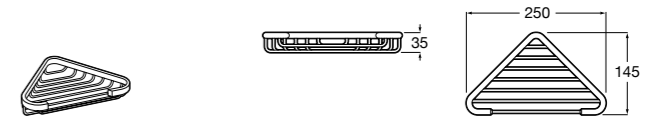

Hotel's Classic
815414001 Угловой контейнер решетчатый.