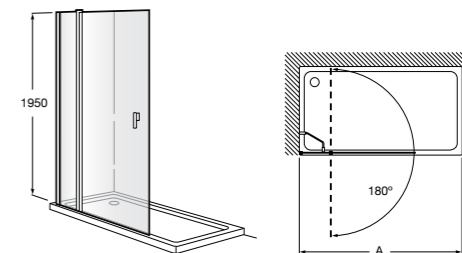

Душевые панели / распашные

Easy D1HF

Фиксированная панель + 1 распашной элемент.

D1HF (A)	От 800 до 880
	От 881 до 1200
	От 1201 до 1400