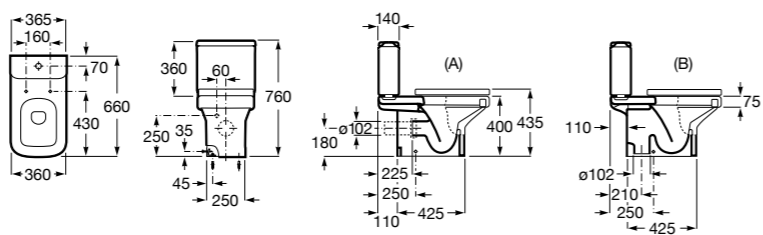

Meridian

342247000	Чаша унитаза с двойным выпуском для унитаза с низким бачком. Включен установочный комплект.
341241000	Бачок с механизмом двойного смыва 4,5/3 литра с нижним подводом воды. Включен установочный комплект, механизм для подвода воды и механизм смыва.
8012A2..B	Сиденье и крышка с механизмом «мягкое закрытие» для унитаза. Материал SUPRALIT®. ©
8012A0..B	Сиденье и крышка с креплениями из нержавеющей стали для унитаза. Материал SUPRALIT®. ©
801D12003	Сиденье и крышка с креплениями из нержавеющей стали для унитаза.
V0007900R	Патрубок для вертикального выпуска. Расстояние до стены в собранном виде 120 мм.

Dama

342787000	Чаша унитаза с горизонтальным выпуском. Включен установочный комплект (А).
342788000	Чаша унитаза с вертикальным выпуском. Включен установочный комплект (В).
341782000	Бачок с механизмом двойного смыва 4,5/3 литра с боковым подводом воды. Включен установочный комплект, механизм для подвода воды и механизм смыва.
341786000	Бачок с механизмом двойного смыва 4,5/3 литра с нижним подводом воды. Включен установочный комплект, механизм для подвода воды и механизм смыва.
341784000	Бачок-моноблок (без крышки) с механизмом двойного смыва 4,5/3 литра с нижним подводом воды для укороченного унитаза. Включен установочный комплект, механизмы для подвода воды и смыва.
801782004	Сиденье и крышка с механизмом «мягкое закрытие» для унитаза.
801780004	Сиденье и крышка для унитаза.

Размеры в мм