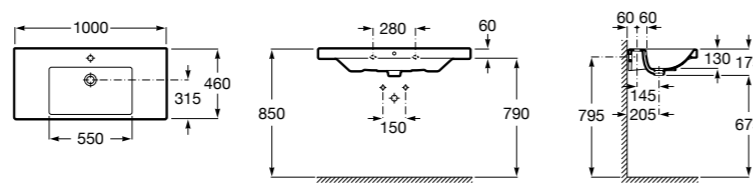

**The Gap**

3270MA000 Настенная или накладная керамическая раковина. Смеситель не входит в комплект.

Размеры в мм

**The Gap**

3270ME000 Настенная или накладная керамическая раковина. Смеситель не входит в комплект.