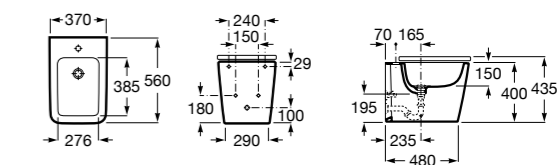

Carmen

3570A4..0 Биде без крышки с одним отверстием под смеситель. Включает: установочный комплект. Смеситель не входит в комплект.

3570A4..3 Биде без крышки с одним отверстием под смеситель. Включает: установочный комплект. Смеситель не входит в комплект.

806B50..B Крышка для биде с креплениями из нержавеющей стали. Материал SUPRALIT®.