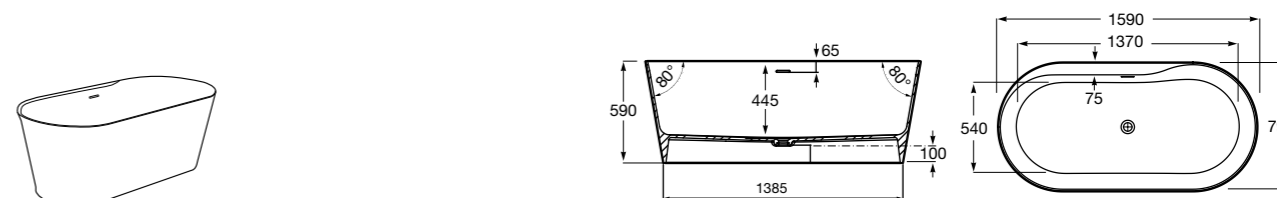

Raina

248466000 Свободностоящая ванна STONEX®, объем 318 л. Интегрированный слив-перелив, донный клапан с системой click-clack.