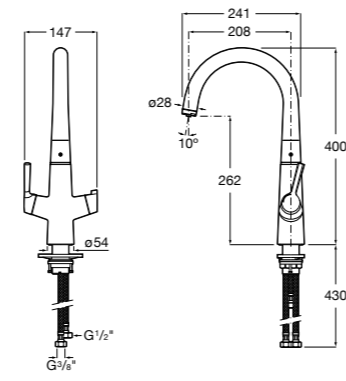

Syra-F ®

5A8C2AC00 Смеситель для кухни с поворотным изливом, функцией подключения к фильтру питьевой воды и гибкой подводкой. В комплекте фильтр с картриджем. Cold start.