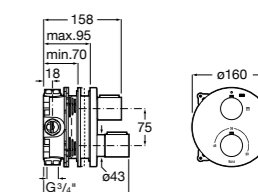

5A2C09C00* Встраиваемый термостат для душа. Установка с RocaBox Арт. 525869403.

5A2C09CN0* Встраиваемый термостат для душа. Покрытие Everlux титановый черный. Установка с RocaBox Арт. 525869403.