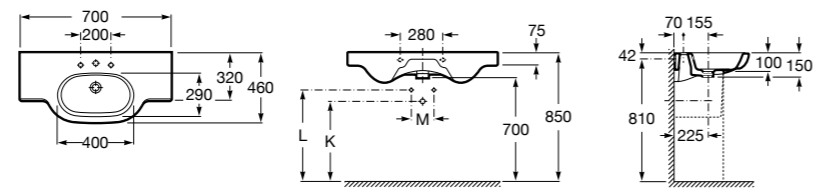

Dama

327782000 Настенная керамическая раковина. Смеситель не входит в комплект.

337470000 Пьедестал для керамической раковины.

337471000 Полупьедестал для керамической раковины.

Meridian

327240000 Настенная керамическая раковина. Смеситель не входит в комплект.

335240000 Пьедестал для керамической раковины.

337241000 Полупьедестал для керамической раковины.