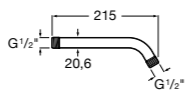

Настенный держатель

5B0750C00 Настенный держатель для душевой насадки. Совместим с Stella.

Fit

5B6661C00 Антивандальная душевая насадка.

Душевые форсунки

Форсунка Square

5B3778C00 SQUARE - Душевая форсунка с изменяемым углом потока. Хром.