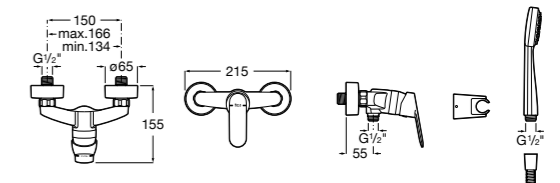

Alfa ®

5A2325C00 Монтируемый на стену смеситель для душа с гибким душевым шлангом 1,50 м, душевой лейкой и поворотным настенным держателем.

Размеры в мм
*до окончания складских запасов