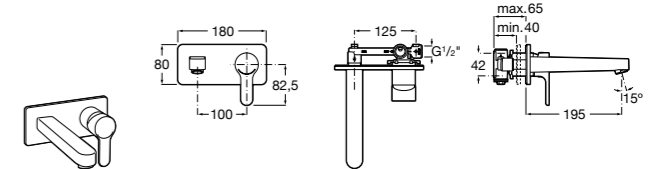

L20

5A3L09C00 Встраиваемый смеситель для раковины. Для установки вместе с арт. 525220603.

525220603 Универсальный монтажный блок для встраиваемого смесителя для раковины.