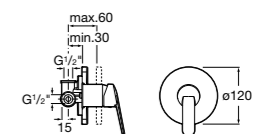

**Victoria**

5A2225C00 Встраиваемый смеситель для ванны или душа.

**Изливы для ванн / монтаж на бортик****Flowdream**

5A0503C00 Излив, монтируемый на край ванны.

Размеры в мм

Изливы для ванн / настенный

**Flowdream**