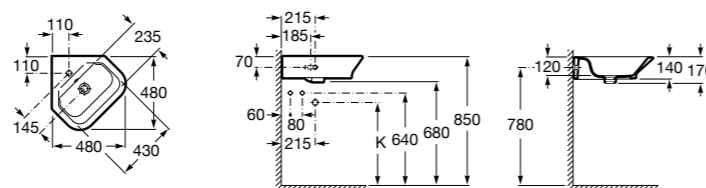

Размеры в мм

Senso Square

32751D000 Настенная или накладная керамическая раковина. Смеситель не входит в комплект.

Раковины подвесные угловые

The Gap Original

32747R000 Настенная керамическая раковина. Смеситель не входит в комплект.