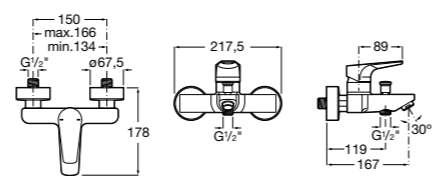

Lanta

5A0211C00 Монтируемый на стену смеситель для ванны-душа с автоматическим переключателем потока.

Atlas

5A0290C0M Монтируемый на стену смеситель для ванны-душа с автоматическим переключателем потока.

Размеры в мм