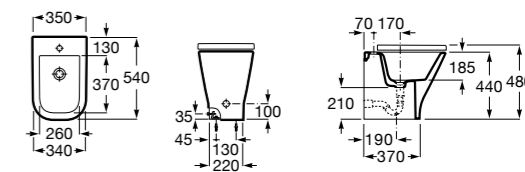

The Gap Square

35747C000 Биде приставное к стене, без крышки. Смеситель не входит в комплект.

806472004 Крышка для биде с механизмом «мягкое закрывание».

806470004 Крышка для биде.