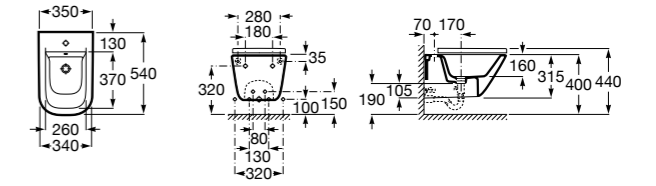

Размеры в мм

The Gap Square

357476000 Подвесное биде без крышки. Включает: комплект скрытого крепления. Смеситель не входит в комплект.
806472004 Крышка для биде с механизмом «мягкое закрытие».
806470004 Крышка для биде.