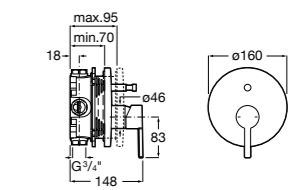

Naia

5A0B96C00 Встраиваемый смеситель для ванны-душа с переключателем потока. Установка с RocaBox Арт. 525869403.

5A0B96..0 Встраиваемый смеситель для ванны-душа с переключателем потока. Покрытие Everlux. Установка с RocaBox Арт. 525869403.