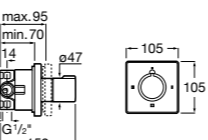

Aqualine Soft 3 положения

5A1B4AC00 SOFT - Встраиваемый переключатель (3 положения) для ванны или душа. Установка с Арт. 525166803.
525166903 Скрытый монтажный блок для дивертора на 3 выхода 1/2".