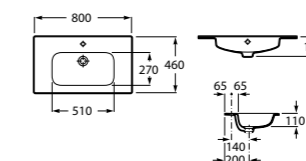

Ассортимент

Модуль для раковины

Стр. 237

Арт. ZRU9000097 80 см, черный глянец

Раковина

Арт. 32799C000 80 x 46 см

Арт. 327826000 80 x 45 см, овал

Шкаф-колонна