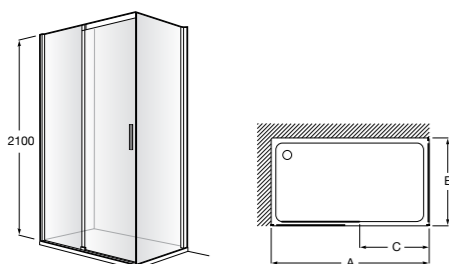

Aerea L2 + LF

Фронтальное расположение. 1 раздвижной элемент + 1 фиксированный элемент + 1 фиксированный элемент сбоку.

		Минимальное открытие (С)
L2 (A)	От 1170 до 1600	467
	От 1601 до 2000	683
LF (B)	От 670 до 800	-
	От 801 до 1000	-