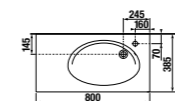

Раковина Etna

Арт. 32700A000 80 см