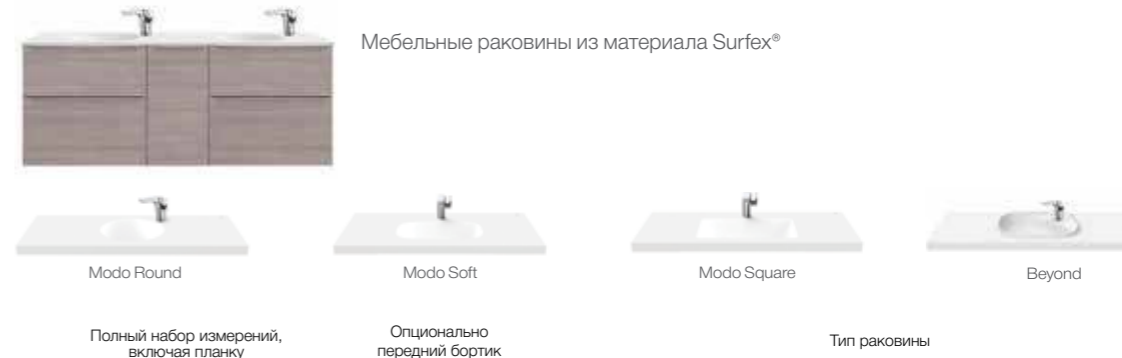

2. Выберите раковину

(a)

Полный набор измерений, включая планку

Опционально передний бортик

Градация увеличения цены в зависимости от ширины

Ширина мм	Глубина 500 мм	Высота 50 мм
600 - 869		
870 - 1069		
1070 - 1169		
1170 - 1269		
1270 - 1469		
1470 - 1669		
1670 - 1869		
1870 - 2068		

Без переднего бортика высота столешницы составляет 12 мм.

Тип раковины

Доступные типы раковин	Модель	
	Modo	Beyond
Без перелива, без слива. Не включает крышку.	✓	-
Без перелива, фиксированный открытый сток. Включает крышку Surfex®.	-	✓
Со скрытым переливом, без слива. Включает крышку Surfex®.	✓	-
Со скрытым переливом, донный клапан с системой click-clack. Включает крышку Surfex®.	✓	-
Со скрытым переливом, фиксированный открытый слив. Включает крышку Surfex®.	✓	-

(b)