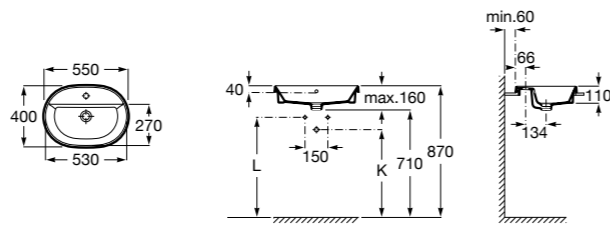

The Gap Round ®

3270Y6000 Раковина керамическая врезная. Смеситель не входит в комплект.