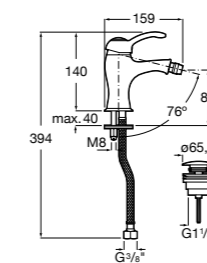

Carmen

5A604BC00 Смеситель для биде с регулятором направления потока, гладким корпусом, донным клапаном click-clack и гибкой подводкой.