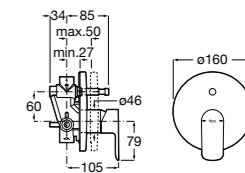

Cala

- **5A066EC00** Встраиваемый смеситель для ванны-душа с переключателем потока.