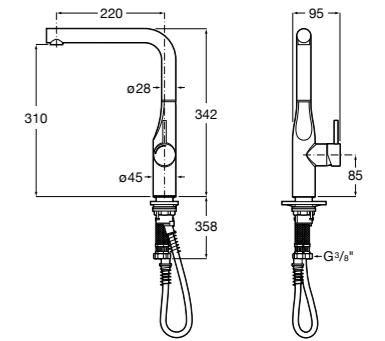

Glera ®

5A834DC00 Смеситель для кухни с прямым поворотным изливом, аэратором и гибкой подводкой. Cold start.