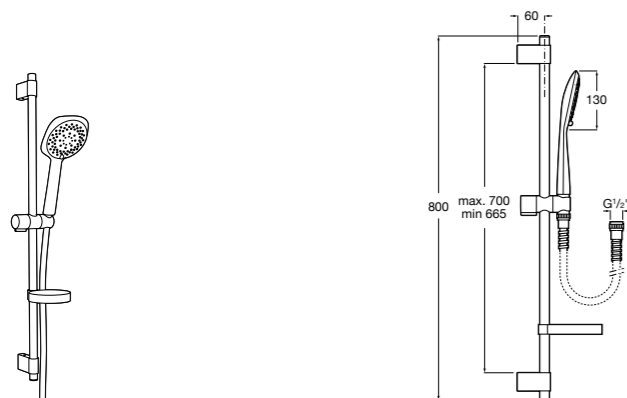

**Stella 100/3**

5B1D03C00 Душевой комплект. Включает в себя: ручной душ 100 мм с 3 функциями, штангу 700 мм, регулируемый держатель для ручного душа и гибкий шланг 1,70 м.

**Sensum Square 130/4**

5B1408C00 SQUARE - Душевой комплект. Включает в себя: ручной душ 130 мм с 4 функциями, штангу 800 мм, регулируемый держатель для ручного душа, мыльницу и гибкий шланг 1,70 м.