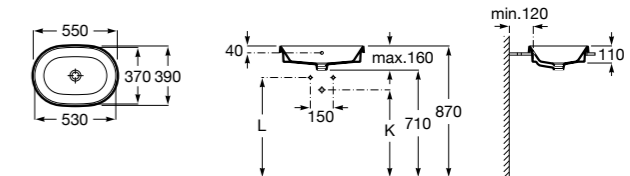

Meridian

32724E000 Раковина керамическая врезная. Смеситель не входит в комплект.

Kalahari

327894000 Раковина керамическая врезная. Смеситель не входит в комплект.

Beyond

3270B6..0 Полуистраиваемая раковина из материала FINECERAMIC®. Универсальный выпуск с керамической крышкой Ø 72мм. Смеситель не входит в комплект.

Java

327863000 Раковина керамическая врезная. Смеситель не входит в комплект.

Aloa

327865000 Раковина керамическая врезная. Смеситель не входит в комплект.

The Gap Round ®

3270Y6000 Раковина керамическая врезная. Смеситель не входит в комплект.

The Gap Round ®

3270Y5000 Раковина керамическая врезная. Смеситель не входит в комплект.

Diverta

32711600Y Раковина керамическая врезная. Смеситель не входит в комплект.

Inspira Square

327534..0 SQUARE - Полуистраиваемая раковина из материала FINECERAMIC® с фиксированным открытым керамическим выпуском и монтажным креплением. Смеситель не входит в комплект.

Inspira Soft

327504..0 SOFT - Полуистраиваемая раковина из материала FINECERAMIC® с фиксированным открытым керамическим выпуском и монтажным креплением. Смеситель не входит в комплект.

Inspira Round

327527..0 ROUND - Полуистраиваемая раковина из материала FINECERAMIC® с фиксированным открытым керамическим выпуском и монтажным креплением. Смеситель не входит в комплект.