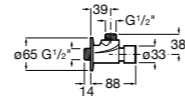

Смесители для душа / настенные / порционно-нажимные

Instant

5A2777C00	Наружный угловой кран для душа.