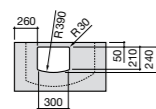

Hall Asimetrico

1. **327620000** Настенная или накладная керамическая раковина. Смеситель не входит в комплект.
   337621000 Полуьпедестал для керамической раковины.