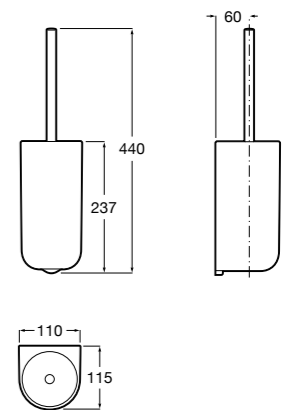

Onda ®
3870ZE000 Настенный держатель для щетки.