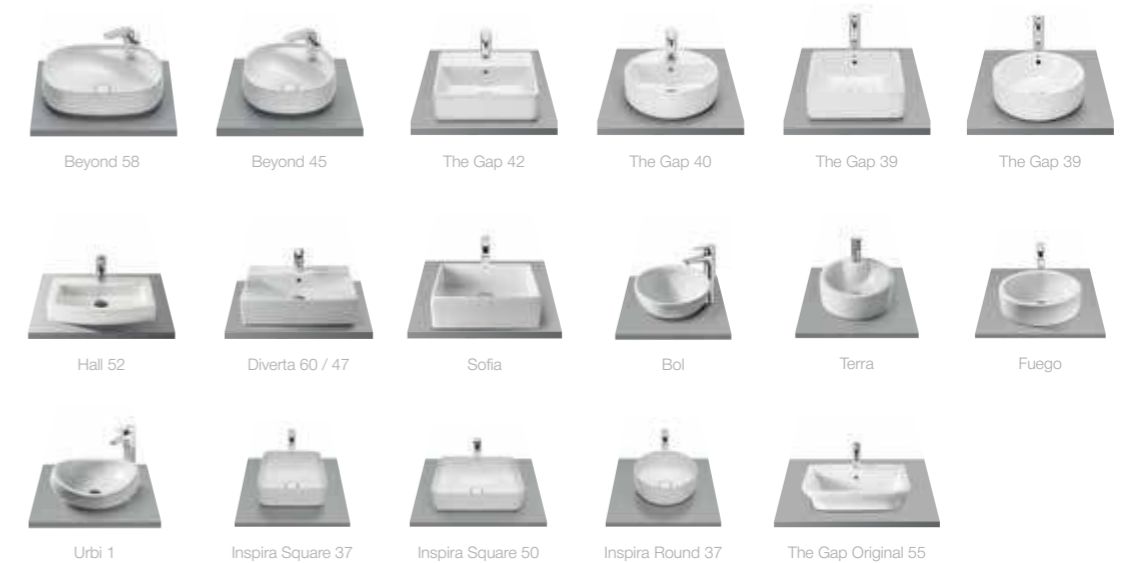

Цветовая гамма | Мебель

Глянцевый белый

Матовый серый

Текстурированный ясень

Бежевый текстиль

Внутренняя отделка

Размеры указаны в см.