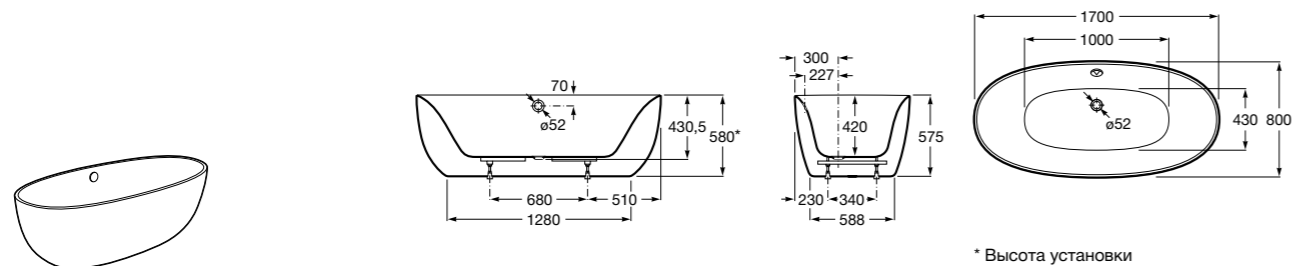

Georgia

- 248159001** Целая овальная акриловая ванна на едином каркасе, со встроенной панелью и донным клапаном.

Georgia

- 248069001** Овальная акриловая ванна с системой гидромассажа Total с донным клапаном.
- 247566000** Овальная акриловая ванна.
- 259641000** Панель для акриловой ванны.