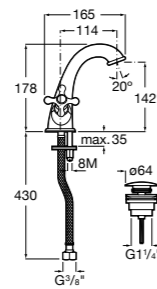

Carmen
5A3A4BC00 Смеситель для раковины, гладкий корпус, с донным клапаном click-clack и гибкой подводкой.
5A3B4BC00 Смеситель для раковины, гладкий корпус, с гибкой подводкой.

5A3C3A..0 Смеситель для раковины с высоким изливом, гладкий корпус, с гибкой подводкой. Cold start. Покрытие Everlux.