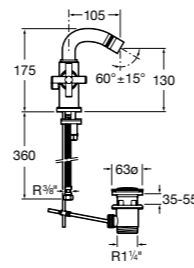

Monodin-N

5A6198C00 Смеситель для биде с цепочкой, регулятором направления потока и гибкой подводкой.

Alfa

5A6F25C00 Смеситель для биде с регулятором направления потока, донным клапаном и гибкой подводкой.

Carmen

5A6A4BC00 Смеситель для биде с регулятором направления потока, донным клапаном click-clack и гибкой подводкой воды.

Cala

5A606EC00 Смеситель для биде с регулятором направления потока, донным клапаном и гибкой подводкой.

Victoria

5A6N25C0M Смеситель для биде с регулятором направления потока, донным клапаном и гибкой подводкой.

L20

5A6A09C0M Смеситель для биде с регулятором направления потока, донным клапаном и гибкой подводкой.

Victoria

5A6125C0M Смеситель для биде с регулятором направления потока, держателем для цепочки и гибкой подводкой.

Смесители для биде / монтаж на бортик / двухвентильные

L20

5A6B09C00 Смеситель для биде с регулятором направления потока, держателем для цепочки и гибкой подводкой.

Loft

5A6043C00 Смеситель для биде с регулятором направления потока, донным клапаном и гибкой подводкой.

Brava

5A6130C00 Смеситель для биде с регулятором направления потока и гибкой подводкой.

Brava

5A6530C00 Встраиваемый вентиль для биде, синий указатель (холодный).
5A6630C00 Встраиваемый вентиль для биде, красный указатель (горячий).