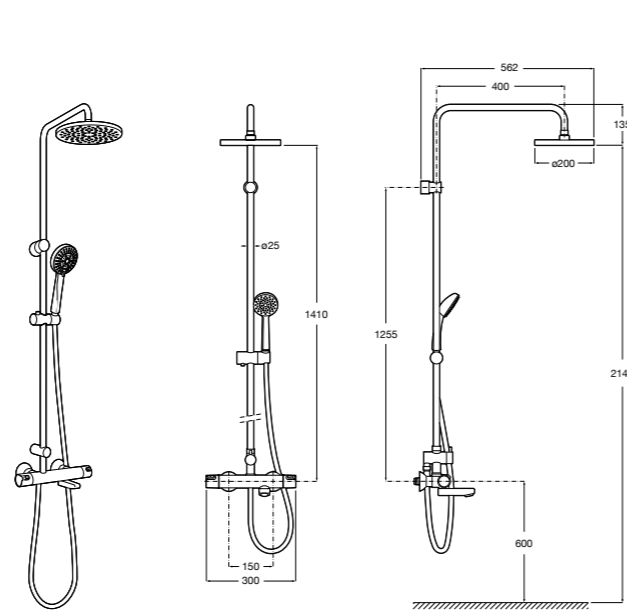

Victoria-T

5A2718C00* Душевая стойка со смесителем и термостатом для ванны и душа. С поворотным изливом. Включает: верхний душ диаметром 200 мм, ручной душ диаметром 100 мм с одним режимом напора воды, гибкий металлический шланг 1,7 м и держатель с возможностью регулировки наклона и высоты.