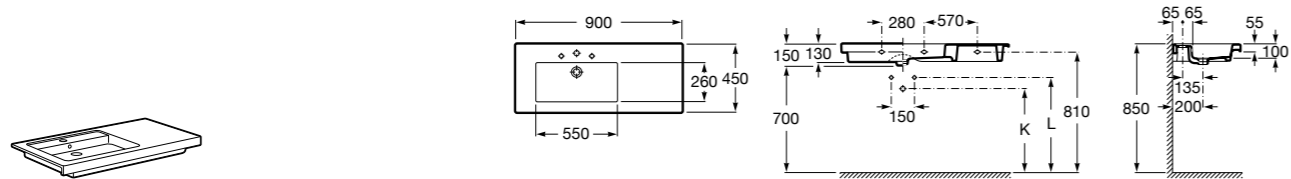

Prisma

327544000 Настенная или накладная керамическая раковина. Смеситель не входит в комплект.