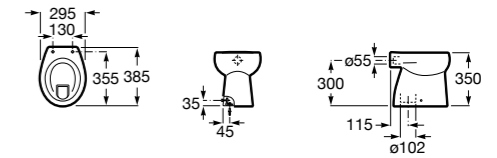

Baby

344PB8000	Чаша детского унитаза с вертикальным выпуском для высокорасполагаемого бачка. В комплект включен установочный комплект.
801PB6004	Сиденье для детского унитаза.

Санитарные измельчители