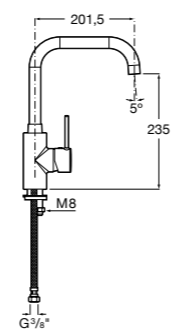

Targa
5A8360C0M Смеситель для кухни с высоким поворотным изливом, аэратором и гибкой подводкой.