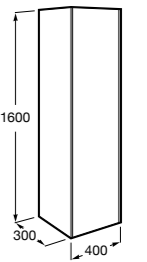

Inspira

857004XXX Шкаф-колонна левая, с зеркалом и подсветкой внутри (активируется при открытии дверцы). Регулируемые по высоте стеклянные полочки в комплекте.

857034XXX Шкаф-колонна правая, с зеркалом и подсветкой внутри (активируется при открытии дверцы). Регулируемые по высоте стеклянные полочки в комплекте.