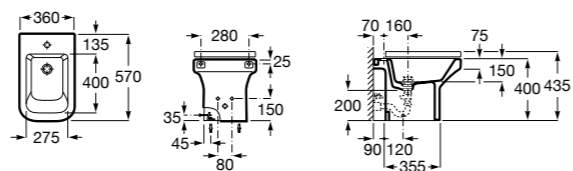

Meridian

355244000 Биде без крышки. Включает: установочный комплект. Смеситель не входит в комплект.

8062A2..B Крышка для биде с механизмом «мягкое закрывание». Материал SUPRALIT®. ©

8062A0..B Крышка для биде с креплениями из нержавеющей стали. Материал SUPRALIT®. ©

Dama

357784000 Биде без крышки. Смеситель не входит в комплект.

806782004 Крышка для биде с механизмом «мягкое закрывание».

806780004 Крышка для биде.