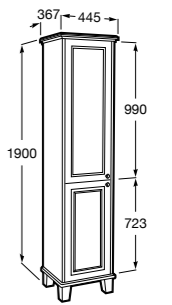

Carmen

857137XXX Шкаф-колонна на ножках с верхней стеклянной дверцей и внутренней подсветкой.