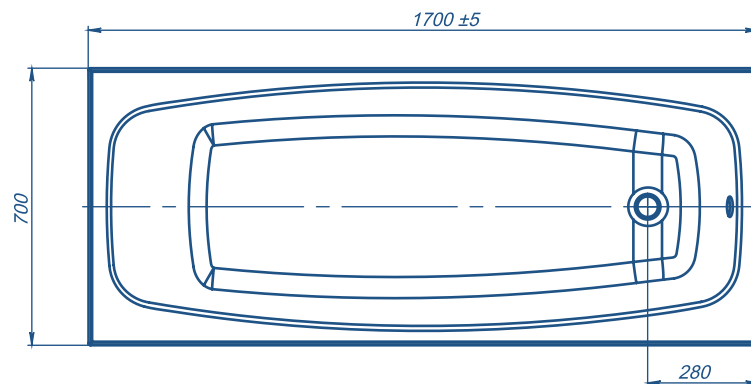

ВАННА ОПТИМА

ПРЕИМУЩЕСТВА:

Прочность - ванна на каркасе -
выдерживает нагрузку до 1,5 тонн

Антибактериальное покрытие

Каркас имеет – 8 точек опоры
– повышенная устойчивость

Стойкость поверхности
к истиранию

Коллекция	Размер д-ш-в, мм	С панелью, мм	Объем, л	Глубина, мм	Вид ванны	Материал	Производитель
Optima	1700x700x398	581	160	398	прямоугольная	АБС/ПММА	Россия

СТАРАЯ ФОРМА

НОВАЯ ФОРМА

Коллекция	Размер д-ш-в, мм	С панелью, мм	Объем, л	Глубина, мм	Вид ванны	Материал	Производитель
Optima	1500x700x398	584	140	398	прямоугольная	АБС/ПММА	Россия