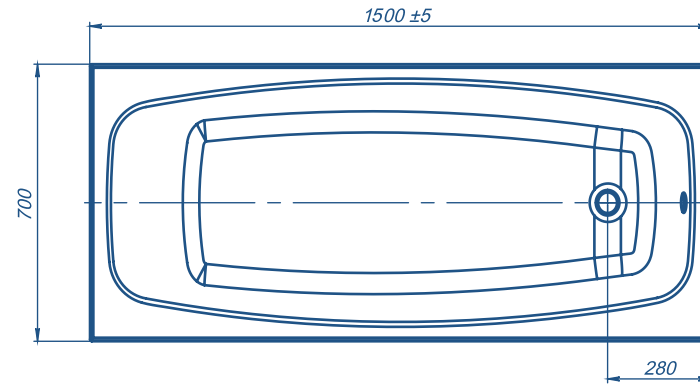

Коллекция	Размер д-ш-в, мм	С панелью, мм	Объем, л	Глубина, мм	Вид ванны	Материал	Производитель
Optima	1500x700x398	584	140	398	прямоугольная	АБС/ПММА	Россия

СТАРАЯ ФОРМА