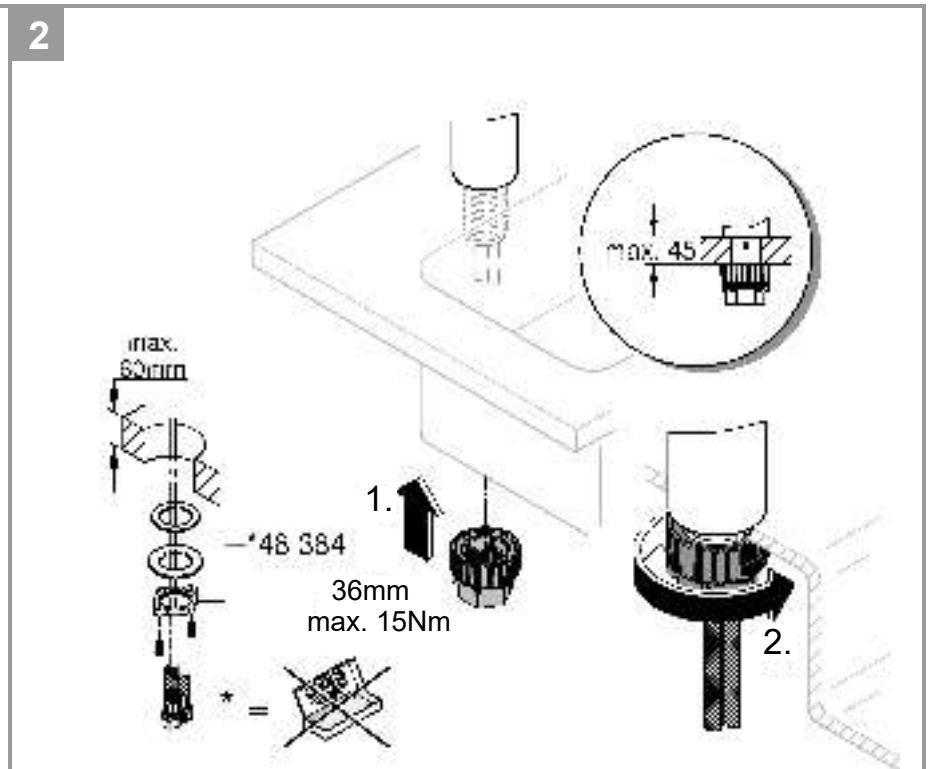

i

	DIN 1988	bar	°C
	DIN EN 806	0,5 max. 10 5 1	max. 70° thumbs up 60°

#