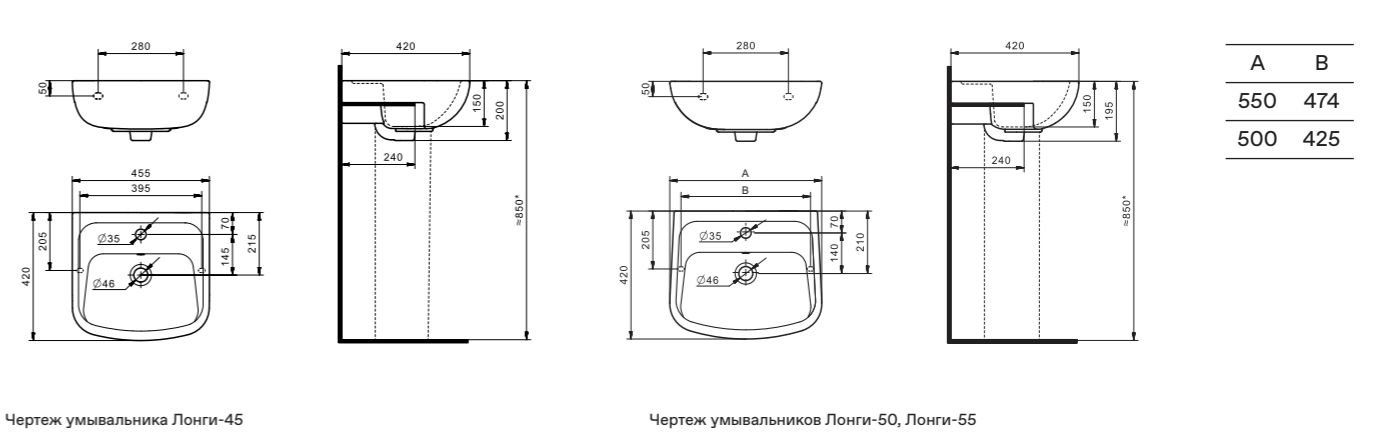

1.WH50.1.753	Умывальник Лонги-45	455x420x200	с отверстием	1.WH11.0.587 Постамент Анимо
1.WH50.1.754	Умывальник Лонги-50	500x420x195	с отверстием	1.WH11.0.587 Постамент Анимо
1.WH50.1.755	Умывальник Лонги-55	550x420x195	с отверстием	1.WH11.0.587 Постамент Анимо
1.WH11.0.587	Постамент Анимо			
1.WH50.1.771	Комплект кронштейнов 250 мм