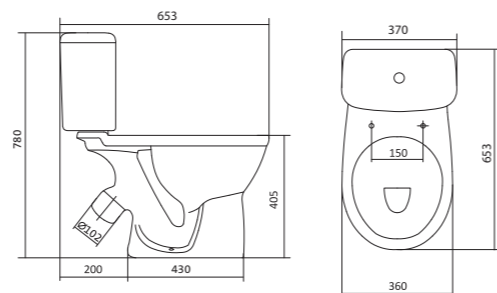

Унитаз-компакт Остин

	габариты, мм			тип монтажа
	длина	высота	ширина	
Унитаз-компакт Остин	650	790	350	скрытый

Артикул	Комплектация
1.WH30.2.419	1.WH30.2.427 чаша унитаза Остин
	1.WH30.2.428 бачок Остин
	1.WH30.1.852 комплект крепления к полу
	1.WH30.2.486 двухрежимная арматура
	1.WH30.2.485 тонкое дюропластовое сиденье с функцией мягкого закрывания и быстрого снятия

Унитаз-компакт Бореаль

	габариты, мм			тип монтажа
	длина	высота	ширина	
Унитаз-компакт Бореаль с диагональным выпуском «Антивсплеск»	653	780	370	открытый

Артикул	Комплектация
1.WH30.1.704	1.WH11.1.553 чаша унитаза Бореаль антивсплеск 1.WH11.0.642 бачок Бореаль 1.WH10.8.693 комплект крепления к полу 1.WH10.7.275 однорежимная арматура 1.WH30.1.949 полипропиленовое сиденье
1.WH30.2.143	1.WH11.1.553 чаша унитаза Бореаль антивсплеск 1.WH11.0.642 бачок Бореаль 1.WH10.8.693 комплект крепления к полу 1.WH50.1.711 двухрежимная арматура 1.WH10.6.915 дюропластовое сиденье
1.WH30.2.146	1.WH11.1.553 чаша унитаза Бореаль антивсплеск 1.WH11.0.642 бачок Бореаль 1.WH10.8.693 комплект крепления к полу 1.WH50.1.711 двухрежимная арматура 1.WH30.2.050 дюропластовое сиденье с функцией мягкого закрывания и быстрого снятия