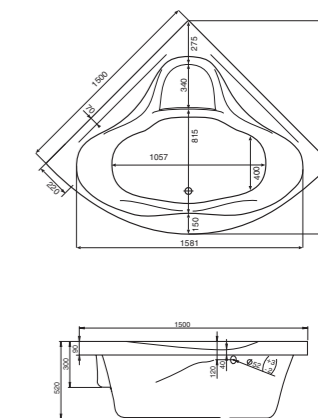

Симметричная ванна Сан-Паулу 150x150

Артикул	Название	Глубина, мм	Объем, л	Комплектация
1.WH30.2.399	Сан-Паулу 150x150	520	390	1.WH30.2.400 Монтажный комплект 1.WH30.2.401 Фронтальная панель