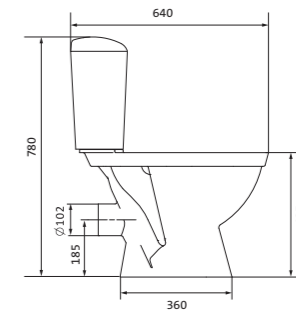

Унитаз-компакт Паллада

	габариты, мм			тип монтажа
	длина	высота	ширина	
Унитаз-компакт Паллада	640	780	370	открытый

Артикул	Комплектация
1.WH30.2.371	1.WH30.2.372 чаша унитаза Паллада 1.WH30.2.373 бачок унитаза Паллада 1.WH10.8.693 комплект крепления к полу 1.WH30.2.382 двухрежимная арматура 1.WH30.2.377 полипропиленовое сиденье
1.WH30.2.376	1.WH30.2.372 чаша унитаза Паллада 1.WH30.2.373 бачок унитаза Паллада 1.WH10.8.693 комплект крепления к полу 1.WH30.2.382 двухрежимная арматура 1.WH30.2.378 дюропластовое сиденье