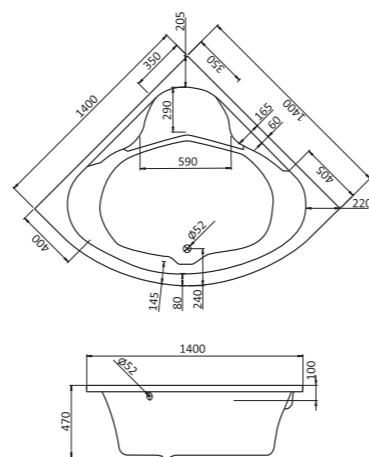

КАРИБЫ

МЕЛВИЛЛ

КАННЫ

САН-ПАУЛУ

Симметричная ванна Карибы 140x140

Артикул	Название	Глубина, мм	Объем, л	Комплектация
1.WH11.1.982	Карибы 140x140	470	320	1.WH11.2.430 Монтажный комплект 1.WH11.2.082 Фронтальная панель