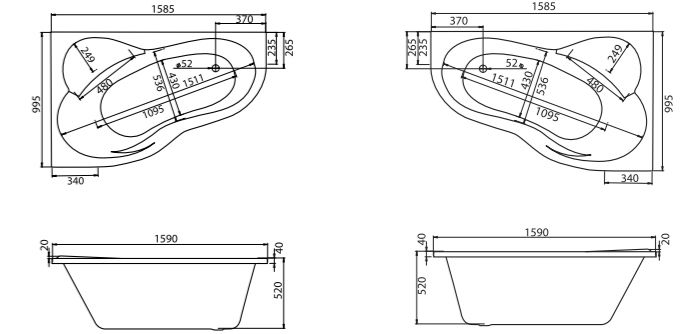

Асимметричная ванна Ибица XL 160x100

Артикул	Название	Глубина, мм	Объем, л	Комплектация
1.WH11.2.036	Ибица XL 160x100 левосторонняя	520	300	1.WH11.2.427 Монтажный комплект 1.WH11.2.088 Фронтальная панель
1.WH11.2.037	Ибица XL 160x100 правосторонняя	520	300	1.WH11.2.427 Монтажный комплект 1.WH11.2.206 Фронтальная панель