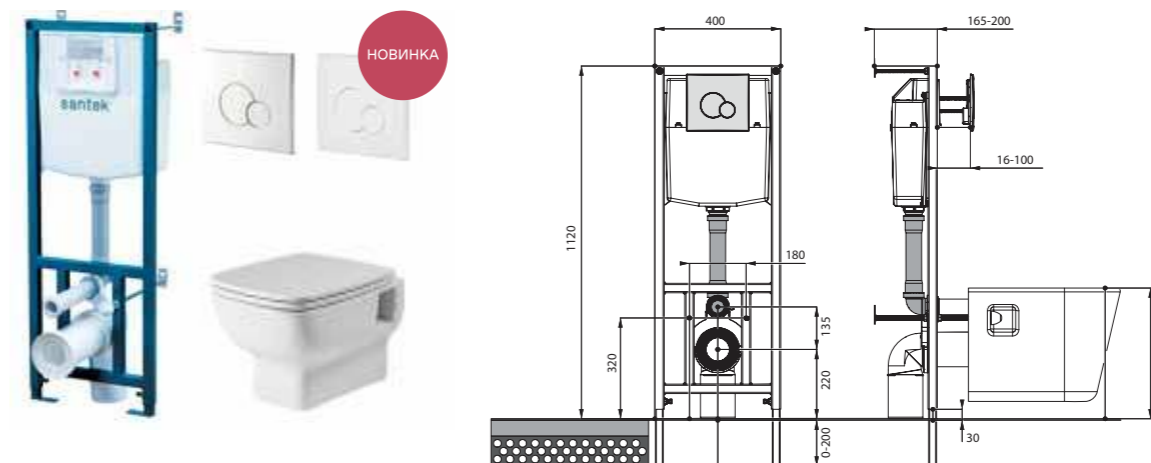

Нео rimless

Артикул	Комплектация
1.WH50.1.758	Пэк Нео rimless (подвесной безободковый унитаз с сиденьем, инсталляция, панель белого цвета)
	1.WH50.1.761 инсталляция для унитаза Нео rimless, панель белого цвета
	1.WH50.1.604 чаша подвесного безободкового унитаза Нео rimless
1.WH50.1.572	ПЭК Нео rimless (подвесной безободковый унитаз с сиденьем, инсталляция, панель хром глянец)
	1.WH50.1.762 инсталляция для унитаза Нео rimless, панель хром глянец
	1.WH50.1.604 чаша подвесного безободкового унитаза Нео rimless
	1.WH30.2.450 тонкое сиденье Нео с функцией мягкого закрывания и быстрого снятия
	1.WH30.2.450 тонкое сиденье Нео с функцией мягкого закрывания и быстрого снятия