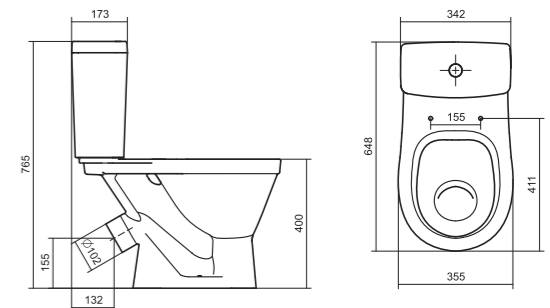

Унитаз-компакт Уно

	габариты, мм			тип монтажа
	длина	высота	ширина	
Унитаз-компакт Уно	648	765	355	открытый