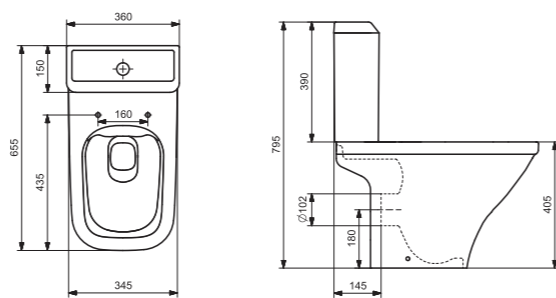

Унитаз-компакт безободковый Лайн rimless

	габариты, мм			тип монтажа
	длина	высота	ширина	
Унитаз-компакт безободковый Лайн rimless	650	795	360	скрытый

Артикул	Комплектация		
1.WH50.1.573	1.WH50.1.579	чаша безободкового унитаза Лайн rimless	1.WH30.2.299 двухрежимная арматура
	1.WH50.1.580	бачок Лайн	1.WH50.1.622 тонкое дюропластовое сиденье с функцией мягкого закрывания и быстрого снятия
	1.WH30.1.852	комплект крепления к полу	