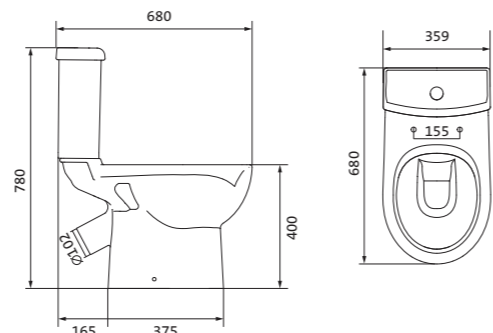

Унитаз-компакт Нео Лайт

габариты, мм тип монтажа

Унитаз-компакт Нео Лайт	габариты, мм			открытый
	длина	высота	ширина	
	646	791	363	

Артикул	Комплектация		
1.WH30.2.408	1.WH30.2.469	чаша унитаза Нео Лайт	1.WH30.2.299 двухрежимная арматура
	1.WH30.2.189	бачок Нео	1.WH30.2.467 дюропластовое сиденье с функцией
	1.WH10.8.693	комплект крепления к полу	быстрого снятия
1.WH30.2.409	1.WH30.2.469	чаша унитаза Нео Лайт	1.WH30.2.299 двухрежимная арматура
	1.WH30.2.189	бачок Нео	1.WH30.2.466 дюропластовое сиденье с функцией
	1.WH10.8.693	комплект крепления к полу	мягкого закрывания и быстрого снятия
1.WH30.2.471	1.WH30.2.469	чаша унитаза Нео Лайт	1.WH30.2.299 двухрежимная арматура
	1.WH30.2.189	бачок Нео	1.WH30.2.449 тонкое дюропластовое сиденье
	1.WH10.8.693	комплект крепления к полу	с функцией мягкого закрывания и быстрого снятия

Унитаз-компакт Юнион

	габариты, мм			тип монтажа
	длина	высота	ширина	
Унитаз-компакт Юнион	680	780	359	скрытый

Артикул	Комплектация
1.WH30.2.420	1.WH30.2.425 чаша унитаза Юнион
	1.WH30.2.426 бачок Юнион
	1.WH30.1.852 комплект крепления к полу
	1.WH30.2.492 двухрежимная арматура
	1.WH50.1.634 тонкое дюропластовое сиденье с функцией мягкого закрывания и быстрого снятия