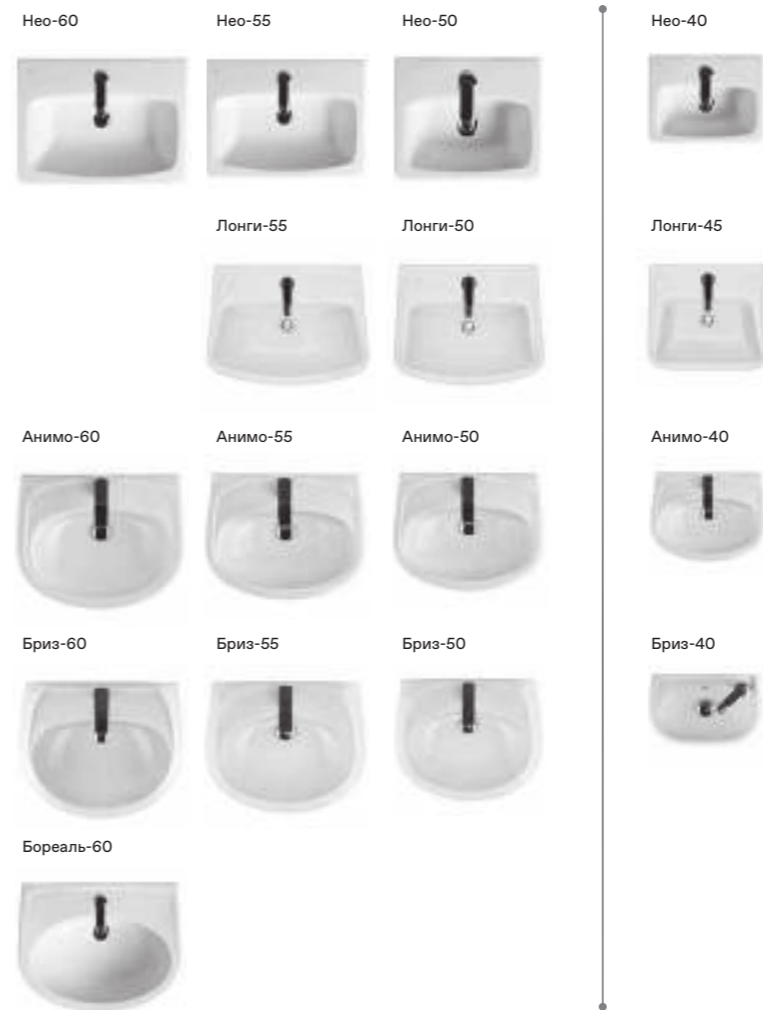

Комфорт и эстетика

Если габариты помещения не позволяют установить мебельную тумбу под умывальник, то скрыть коммуникации позволит раковина с постаментом. Постамент выполняет не только функцию опоры, но и является декоративным элементом в интерьере. Мы предлагаем современные коллекционные решения для типовых размеров ванных комнат. В коллекциях представлены умывальники с шириной от 60 до 40 см.

Маленькие умывальники с шириной 40 см не рекомендуем устанавливать на постамент.