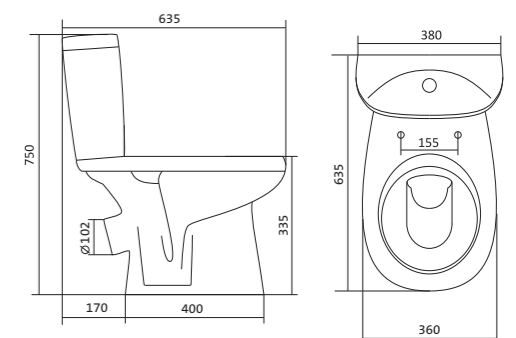

Коллекция АНИМО

Умывальник Анимо

1.WH11.0.490	Умывальник Анимо-40	397x305x160	с отверстием	
1.WH11.0.487	Умывальник Анимо-40	397x305x160	без отверстия	
1.WH11.0.496	Умывальник Анимо-50	500x392x190	с отверстием	1.WH11.0.587 Постамент Анимо
1.WH11.0.493	Умывальник Анимо-50	500x392x190	без отверстия	1.WH11.0.587 Постамент Анимо
1.WH11.0.502	Умывальник Анимо-55	550x440x205	с отверстием	1.WH11.0.587 Постамент Анимо
1.WH11.0.499	Умывальник Анимо-55	550x440x205	без отверстия	1.WH11.0.587 Постамент Анимо
1.WH11.0.508	Умывальник Анимо-60	585x475x202	с отверстием	1.WH11.0.587 Постамент Анимо
1.WH11.0.505	Умывальник Анимо-60	585x475x202	без отверстия	1.WH11.0.587 Постамент Анимо
1.WH11.0.587	Постамент Анимо			

Чертеж умывальника Анимо-40

Чертеж умывальников Анимо-50, Анимо-55, Анимо-60

x	y	z	f
500	392	190	170
550	440	205	200
585	475	202	200

Унитаз-компакт Анимо

	габариты, мм			тип монтажа
	длина	высота	ширина	
Унитаз-компакт Анимо с диагональным выпуском	635	750	380	открытый