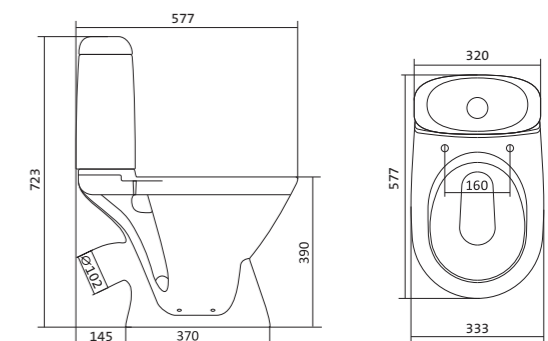

Унитаз-компакт Бореаль

	габариты, мм			тип монтажа
	длина	высота	ширина	
Унитаз-компакт Бореаль с диагональным выпуском «Антивсплеск»	653	780	370	открытый

Артикул	Комплектация
1.WH30.1.704	1.WH11.1.553 чаша унитаза Бореаль антивсплеск 1.WH11.0.642 бачок Бореаль 1.WH10.8.693 комплект крепления к полу 1.WH10.7.275 однорежимная арматура 1.WH30.1.949 полипропиленовое сиденье
1.WH30.2.143	1.WH11.1.553 чаша унитаза Бореаль антивсплеск 1.WH11.0.642 бачок Бореаль 1.WH10.8.693 комплект крепления к полу 1.WH50.1.711 двухрежимная арматура 1.WH10.6.915 дюропластовое сиденье
1.WH30.2.146	1.WH11.1.553 чаша унитаза Бореаль антивсплеск 1.WH11.0.642 бачок Бореаль 1.WH10.8.693 комплект крепления к полу 1.WH50.1.711 двухрежимная арматура 1.WH30.2.050 дюропластовое сиденье с функцией мягкого закрывания и быстрого снятия

Унитаз-компакт Римини

	габариты, мм			тип монтажа
	длина	высота	ширина	
Унитаз-компакт Римини	577	723	333	открытый

Артикул	Комплектация
1.WH11.1.758	1.WH11.0.427 чаша унитаза Римини 1.WH11.0.673 бачок Римини 1.WH10.8.693 комплект креплений к полу 1.WH10.7.275 однорежимная арматура 1.WH30.1.948 полипропиленовое сиденье
1.WH50.1.523	1.WH11.0.427 чаша унитаза Римини 1.WH11.0.673 бачок Римини 1.WH10.8.693 комплект креплений к полу 1.WH30.1.957 двухрежимная арматура 1.WH30.1.948 полипропиленовое сиденье
1.WH30.2.130	1.WH11.0.427 чаша унитаза Римини 1.WH11.0.673 бачок Римини 1.WH10.8.693 комплект креплений к полу 1.WH30.2.451 двухрежимная арматура 1.WH10.6.924 дюропластовое сиденье