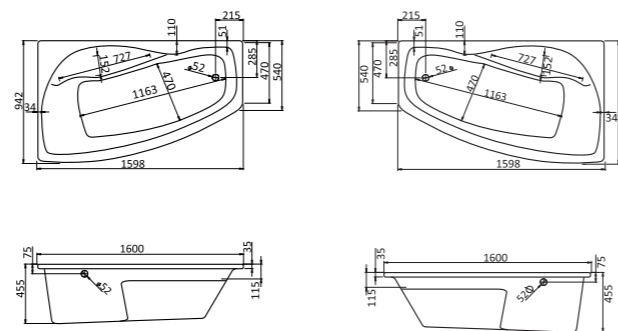

Асимметричная ванна Майорка XL 160x95

Артикул	Название	Глубина, мм	Объем, л	Комплектация
1.WH11.1.991	Майорка XL 160x95 левосторонняя	455	220	1.WH11.2.429 Монтажный комплект 1.WH50.1.649 Фронтальная панель
1.WH11.1.990	Майорка XL 160x95 правосторонняя	455	220	1.WH11.2.429 Монтажный комплект 1.WH50.1.650 Фронтальная панель