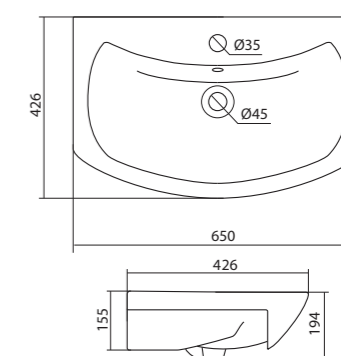

Умывальник Тигода-60

1.WH30.2.082 Умывальник Тигода-60 600x475x190

Умывальник Эллада-60

1.WH11.0.198 Умывальник Эллада-60 600x435x190

Умывальник Балтика-65

1.WH20.7.775 Умывальник Балтика-65 650x426x194

Умывальник Байкал-65