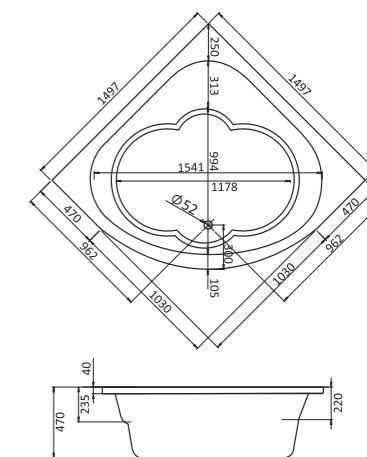

Симметричная ванна Канны 150x150

Артикул	Название	Глубина, мм	Объем, л	Комплектация
1.WH11.1.983	Канны 150x150	470	360	1.WH11.2.432 Монтажный комплект 1.WH11.2.083 Фронтальная панель