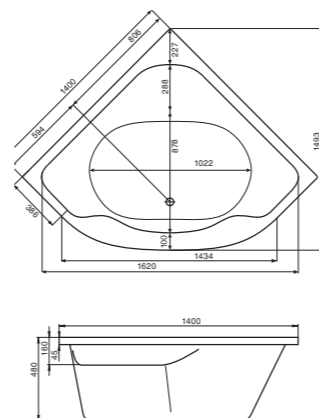

Симметричная Мелвилл 140x140

Артикул	Название	Глубина, мм	Объем, л	Комплектация
1.WH30.2.402	Мелвилл 140x140	480	350	1.WH30.2.403 Монтажный комплект 1.WH30.2.404 Фронтальная панель