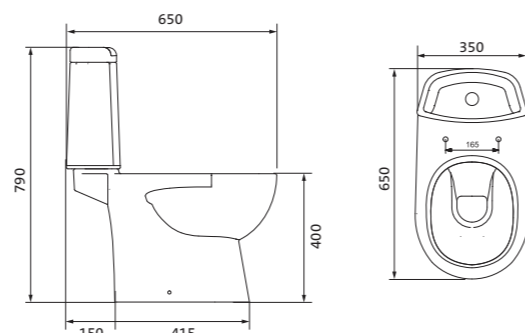

Унитаз-компакт Юнион

	габариты, мм			тип монтажа
	длина	высота	ширина	
Унитаз-компакт Юнион	680	780	359	скрытый

Артикул	Комплектация
1.WH30.2.420	1.WH30.2.425 чаша унитаза Юнион
	1.WH30.2.426 бачок Юнион
	1.WH30.1.852 комплект крепления к полу
	1.WH30.2.492 двухрежимная арматура
	1.WH50.1.634 тонкое дюропластовое сиденье с функцией мягкого закрывания и быстрого снятия

Унитаз-компакт Уно

	габариты, мм			тип монтажа
	длина	высота	ширина	
Унитаз-компакт Уно	648	765	355	открытый

Артикул	Комплектация
1.WH50.1.613	1.WH50.1.614 чаша унитаза Уно
	1.WH30.1.856 бачок Уно
	1.WH10.8.693 комплект крепления к полу
	1.WH30.2.104 двухрежимная арматура
	1.WH50.1.618 полипропиленовое сиденье с функцией мягкого закрывания

Унитаз-компакт Остин

	габариты, мм			тип монтажа
	длина	высота	ширина	
Унитаз-компакт Остин	650	790	350	скрытый

Артикул	Комплектация
1.WH30.2.419	1.WH30.2.427 чаша унитаза Остин
	1.WH30.2.428 бачок Остин
	1.WH30.1.852 комплект крепления к полу
	1.WH30.2.486 двухрежимная арматура
	1.WH30.2.485 тонкое дюропластовое сиденье с функцией мягкого закрывания и быстрого снятия