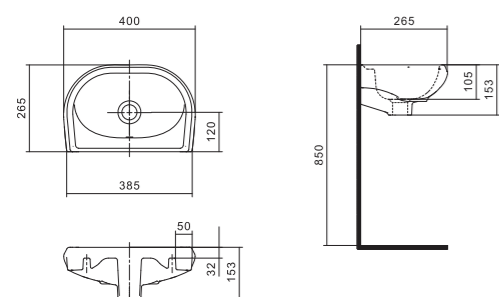

Чертеж умывальника Бриз-40

1.WH11.0.442	Умывальник Бриз-40	400x265x153	левое отверстие	
1.WH11.0.445	Умывальник Бриз-40	400x265x153	правое отверстие	
1.WH11.0.439	Умывальник Бриз-40	400x265x153	без отверстия	
1.WH11.0.451	Умывальник Бриз-50	500x360x170	с отверстием	1.WH11.0.595 Постамент БИЦ
1.WH11.0.448	Умывальник Бриз-50	500x360x170	без отверстия	1.WH11.0.595 Постамент БИЦ
1.WH11.0.460	Умывальник Бриз-55	552x451x198	с отверстием	1.WH11.0.595 Постамент БИЦ
1.WH11.0.457	Умывальник Бриз-55	552x451x198	без отверстия	1.WH11.0.595 Постамент БИЦ
1.WH11.0.466	Умывальник Бриз-60	595x488x212	с отверстием	1.WH11.0.595 Постамент БИЦ
1.WH11.0.463	Умывальник Бриз-60	595x488x212	без отверстия	1.WH11.0.595 Постамент БИЦ
1.WH11.0.595	Постамент БИЦ			

x	y	z	f
500	360	170	148
552	451	198	165
595	488	212	212