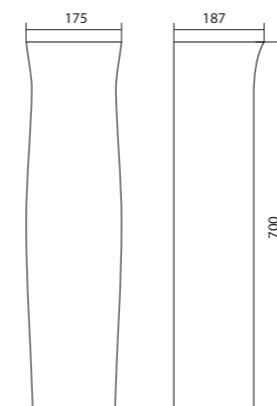

1.WH50.1.753	Умывальник Лонги-45	455x420x200	с отверстием	1.WH11.0.587 Постамент Анимо
1.WH50.1.754	Умывальник Лонги-50	500x420x195	с отверстием	1.WH11.0.587 Постамент Анимо
1.WH50.1.755	Умывальник Лонги-55	550x420x195	с отверстием	1.WH11.0.587 Постамент Анимо
1.WH11.0.587	Постамент Анимо			
1.WH50.1.771	Комплект кронштейнов 250 мм