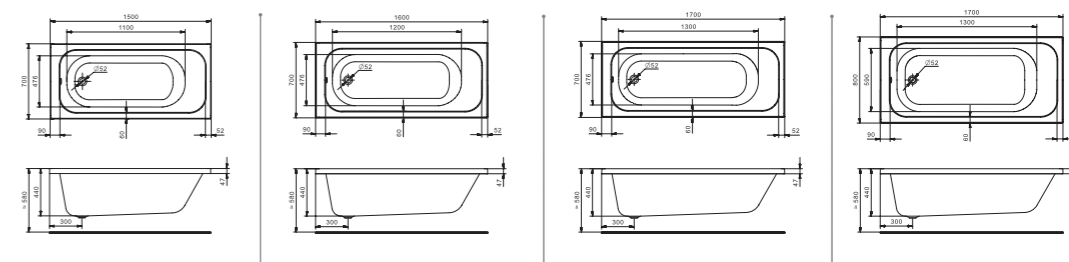

Артикул	Название	Глубина, мм	Объем, л	Комплектация
1.WH50.1.746	Ламма 150x70	440	190	1.WH50.1.748 Монтажный комплект 1.WH30.2.498 Фронтальная панель 1.WH50.1.599 Боковая панель, левая 1.WH50.1.600 Боковая панель, правая
1.WH50.1.767	Ламма 160x70	440	200	1.WH50.1.768 Монтажный комплект 1.WH30.2.495 Фронтальная панель 1.WH50.1.599 Боковая панель, левая 1.WH50.1.600 Боковая панель, правая
1.WH50.1.747	Ламма 170x70	440	210	1.WH50.1.749 Монтажный комплект 1.WH30.2.489 Фронтальная панель 1.WH50.1.599 Боковая панель, левая 1.WH50.1.600 Боковая панель, правая
1.WH50.1.763	Ламма 170x80	440	260	1.WH50.1.764 Монтажный комплект 1.WH30.2.489 Фронтальная панель 1.WH20.7.785 Боковая панель, левая 1.WH20.7.786 Боковая панель, правая