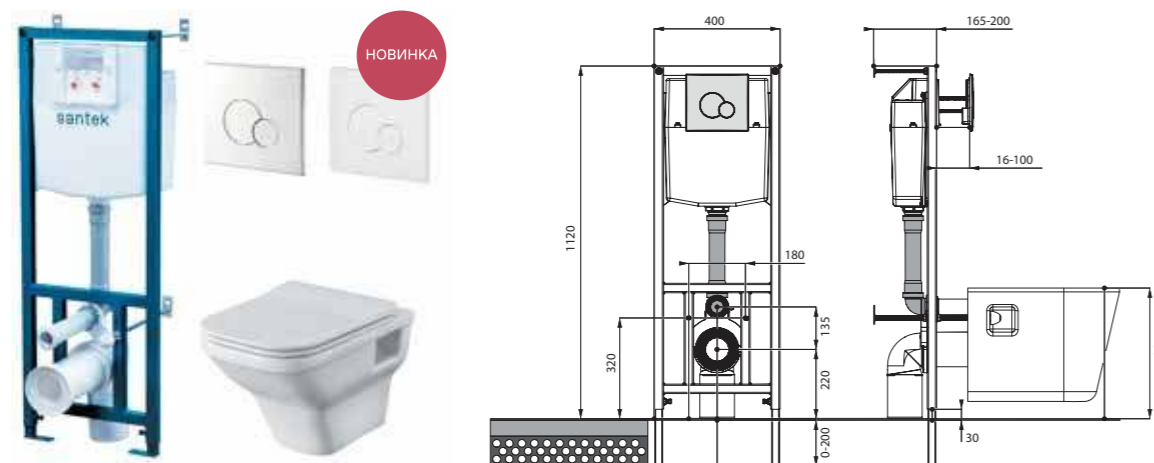

Лайн rimless

Артикул	Комплектация
1.WH50.1.750	Пэк Лайн rimless (подвесной унитаз с сиденьем, инсталляция, панель белого цвета)
	1.WH50.1.761 инсталляция для унитаза Бореаль / Нео, панель белого цвета
	1.WH50.1.608 чаша унитаза подвесного Лайн rimless
1.WH50.1.729	Пэк Лайн rimless (подвесной унитаз с сиденьем, инсталляция, панель хром глянец)
	1.WH50.1.762 инсталляция для унитаза Бореаль / Нео, панель хром глянец
	1.WH50.1.608 чаша унитаза подвесного Лайн rimless
	1.WH50.1.575 тонкое сиденье Лайн с функцией мягкого закрывания и быстрого снятия
	1.WH50.1.575 тонкое сиденье Лайн с функцией мягкого закрывания и быстрого снятия