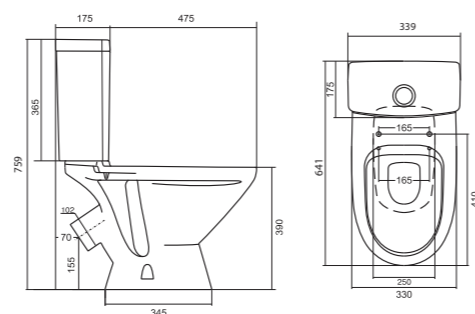

Унитаз-компакт Бриз

	габариты, мм			тип монтажа
	длина	высота	ширина	
Унитаз-компакт Бриз	671	706	390	открытый

Артикул	Комплектация		
1.WH20.2.569	1.WH11.0.384	чаша унитаза Бриз	1.WH10.6.823 однорежимная арматура
	1.WH11.0.639	бачок Бриз	1.WH30.1.947 полипропиленовое сиденье
	1.WH10.8.693	комплект крепления к полу	
1.WH30.2.138	1.WH11.0.384	чаша унитаза Бриз	1.WH30.2.105 двухрежимная арматура
	1.WH11.0.639	бачок Бриз	1.WH10.6.901 дюропластовое сиденье
	1.WH10.8.693	комплект крепления к полу	

Унитаз-компакт Лига

	габариты, мм			тип монтажа
	длина	высота	ширина	
Унитаз-компакт Лига	641	759	339	открытый

Артикул	Комплектация		
1.WH30.2.141	1.WH30.1.855	чаша Лига	1.WH30.2.104 двухрежимная арматура
	1.WH30.1.856	бачок Лига	1.WH10.6.906 дюропластовое сиденье
	1.WH10.8.693	комплект крепления к полу	
1.WH30.2.197	1.WH30.1.855	чаша Лига	1.WH30.2.104 двухрежимная арматура
	1.WH30.1.856	бачок Лига	1.WH30.2.199 полипропиленовое сиденье
	1.WH10.8.693	комплект крепления к полу	