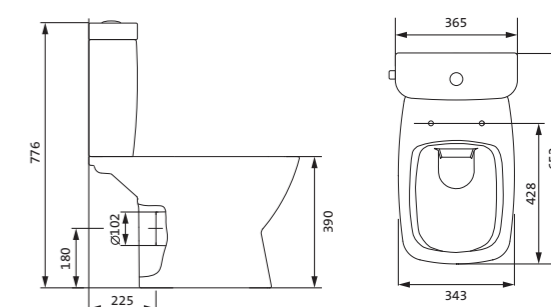

Артикул	Комплектация		
1.WH30.2.418	1.WH50.1.604	чаша безободкового унитаза Neo rimless	1.WH30.2.299 двухрежимная арматура
	1.WH30.2.189	бачок Neo	1.WH30.2.450 тонкое дюропластовое сиденье с функцией мягкого закрывания и быстрого снятия
	1.WH30.1.852	комплект крепления к полу