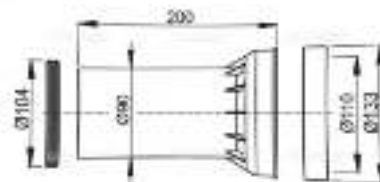

## Прокладка + соединитель + прокладка соединителя (арт. M902)

### Комплектация

- Патрубок сливной для подключения подвесного унитаза к стокам, ПП Ø90 мм
- Прокладка 2 шт.

Актуальная и полная информация по продукту на сайте <https://alcaplast.shop>