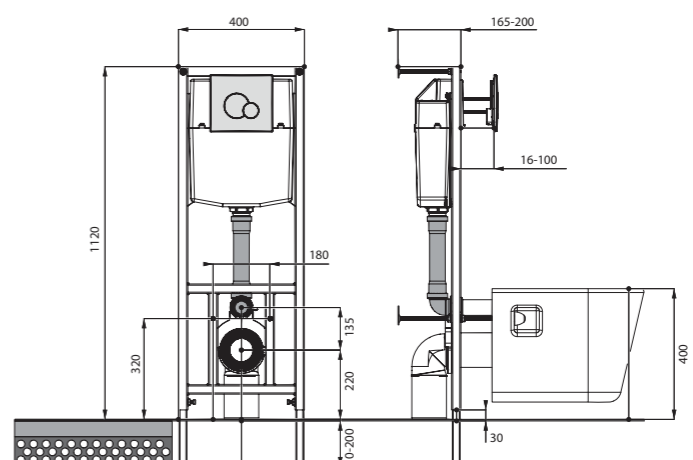

Готовое решение Neо rimless

Артикул	Комплектация	Комплектация	
1.WH50.1.758	Пэк Neо rimless (подвесной безободковый унитаз с сиденьем, инсталляция, панель белого цвета)	1.WH50.1.761	инсталляция для унитаза Neо rimless, панель белого цвета
		1.WH50.1.604	чаша подвесного безободкового унитаза Neо rimless
		1.WH30.2.450	тонкое сиденье Neо с функцией мягкого закрывания и быстрого снятия
1.WH50.1.572	ПЭК Neо rimless (подвесной безободковый унитаз с сиденьем, инсталляция, панель хром глянец)	1.WH50.1.762	инсталляция для унитаза Neо rimless, панель хром глянец
		1.WH50.1.604	чаша подвесного безободкового унитаза Neо rimless
		1.WH30.2.450	тонкое сиденье Neо с функцией мягкого закрывания и быстрого снятия