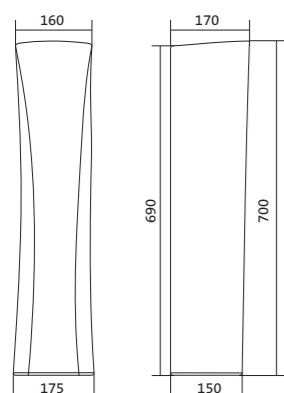

x	y	z	f
500	360	170	148
552	451	198	165
595	488	212	212