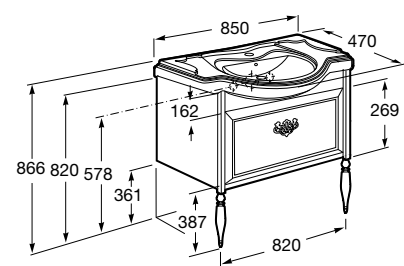

Модуль для раковины 600 мм

**Victoria Nord Ice Edition**

Модуль для раковины 600 мм

Модуль для раковины 800 мм

**America Evolution W**

Модуль для раковины 850 мм

Модуль для раковины 1050 мм

America Evolution L