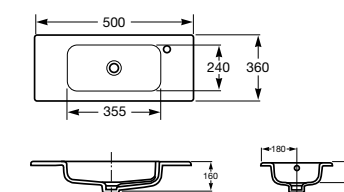

Раковина

Арт. 32799J00Y Debba Unik, 500 мм