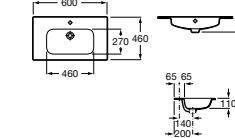

Ассортимент

Модуль для раковины

Арт. 857429806 600 мм, белый глянец/черный матовый

Модуль для раковины

Арт. 857430806 800 мм, белый глянец/черный матовый

Раковина

Арт. 32799E000 Victoria-N, 600 мм

Раковина