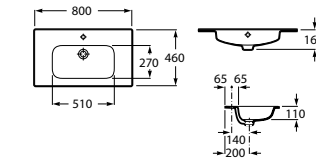

Ассортимент

Модуль для раковины
Арт. ZRU9000097 800 мм, черный глянец

Раковина
Арт. 32799C000 800 x 450 мм
Арт. 327826000 800 x 450 мм, овал

Шкаф-колонна
Арт. ZRU9000095 черный глянец

Общая ширина шкафчика в открытом положении составит 320 мм.