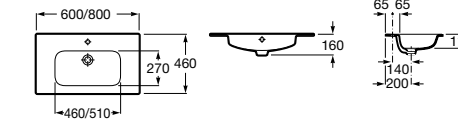

Раковина

Арт. 32799E000 600 x 450 мм
Арт. 32799C000 800 x 450 мм