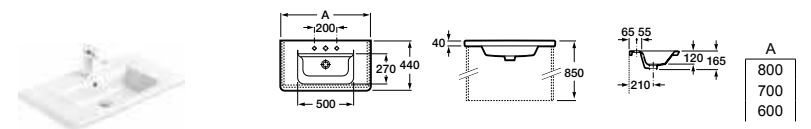

Ассортимент

Модуль для раковины

Арт. ZRU9303012 800 мм
Арт. ZRU9303011 700 мм
Арт. ZRU9303010 600 мм

Раковина

Арт. 327470000 800 мм
Арт. 327471000 700 мм
Арт. 327472000 600 мм

Шкаф-колонна

Арт. ZRU9303014 правая
Арт. ZRU9303013 левая