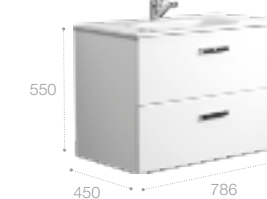

Модуль для раковины

Арт. ZRU9000031 800 мм, подвесной, венге
Арт. ZRU9000032 800 мм, подвесной, белый глянец