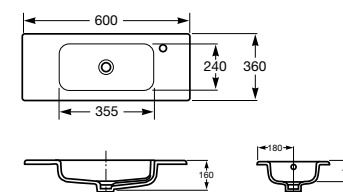

Раковина

Арт. 32799H00Y Debba Unik, 600 мм

Зеркало

С LED-светильником

Арт. ZRU9000090 450 мм