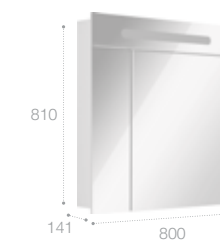

Шкаф-колонна

Арт. ZRU9302729 белый глянец

Общая ширина шкафчика в открытом положении составит 320 мм.

Зеркальный шкаф

Арт. ZRU9000029 600 мм, левый, белый глянец
Арт. ZRU9000030 600 мм, правый, белый глянец

Общая ширина зеркального шкафчика 600 мм в открытом положении составит 780 мм.

Зеркальный шкаф

Арт. ZRU9000033 800 мм, белый глянец

Общая ширина зеркального шкафчика 800 мм в открытом положении составит 1050 мм.