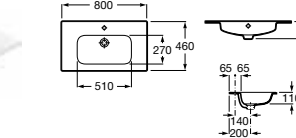

Раковина

Арт. 32799C000 Victoria-N Unik, 800 мм