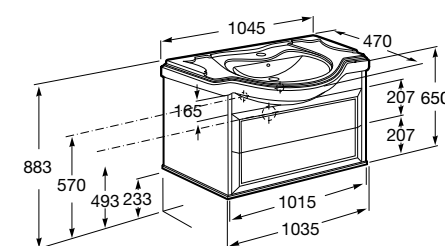

Модуль для раковины 600 мм

**Victoria Nord Ice Edition**

Модуль для раковины 600 мм

Модуль для раковины 800 мм

**America Evolution W**

Модуль для раковины 850 мм

Модуль для раковины 1050 мм

America Evolution L