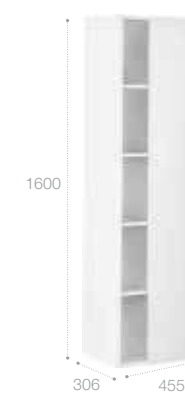

Модуль для раковины

Арт. 857302445 1000 мм, дуб верона
Арт. 857302806 1000 мм, белый глянец

Раковина

Арт. 32700A000 800 мм

Раковина

Арт. 327009000 1000 мм

Шкаф-колонна с зеркалом

Арт. 857303445 дуб верона
Арт. 857303806 белый глянец