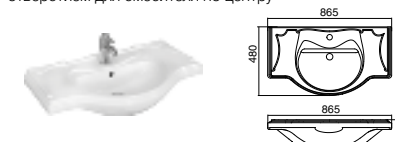

Раковина

Арт. 327206000 850 мм, с одним отверстием для смесителя по центру