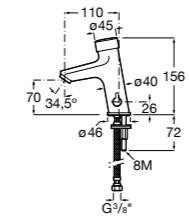

Fluent

1. **5A3A24C00** Смеситель для раковины с аэратором и гибкой подводкой. Ограничитель расхода 5 л/мин