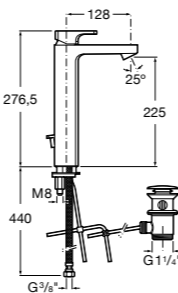

L90

5A3G01C00 Смеситель для раковины с высоким изливом, донным клапаном и гибкой подводкой, Cold start.