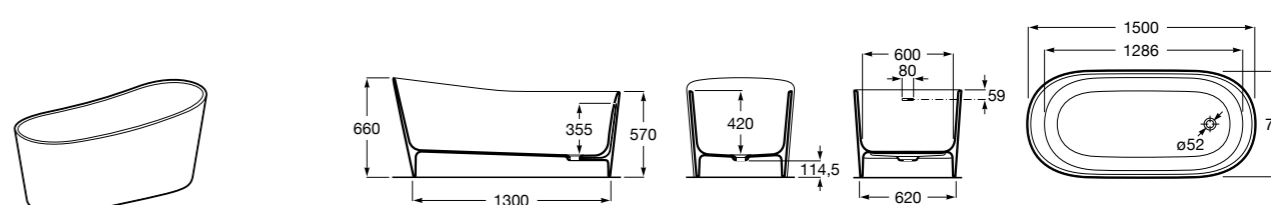

Maui Round ©

248499000 Овальная ванна STONEX®, интегрированный слив-перелив, донный клапан с системой click-clack.