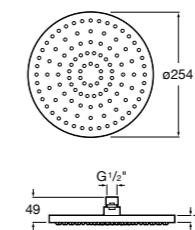

Rainsense

5B2250C00 Круглая душевая насадка. Хромированный ABS-пластик. Кронштейн покупается отдельно.

Stella

5B103C00 Душевая насадка с тремя функциями (Rain, Soft и Pulse).
5B103C00 Душевая насадка с одной функцией (Rain).