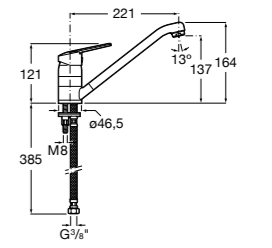

Victoria

5A8925C00 Смеситель для кухни с поворотным изливом, аэратором и гибкой подводкой.