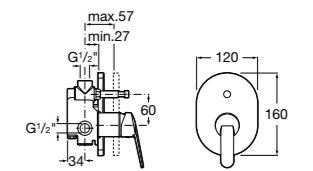

Alfa

- 5A0A25C00** Встраиваемый смеситель для ванны-душа с переключателем потока.

Victoria

- 5A0625C00** Встраиваемый смеситель для ванны-душа с переключателем потока.

Смесители для ванны и душа / монтаж на бортик