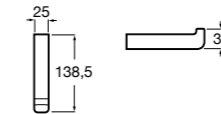

Tempo

817035001 Резервный держатель для туалетной бумаги. Хром.
817035022 Резервный держатель для туалетной бумаги. Покрытие Everlux титановый черный.