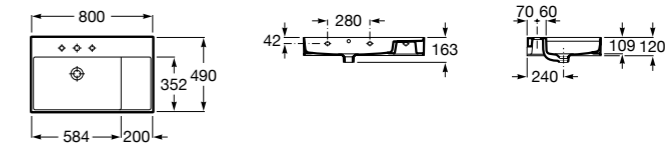

Prisma

327543000 Настенная или накладная керамическая раковина. Смеситель не входит в комплект.

Prisma

327544000 Настенная или накладная керамическая раковина. Смеситель не входит в комплект.

Dama

32781000 Настенная керамическая раковина. Смеситель не входит в комплект.

337470000 Пьедестал для керамической раковины.

337471000 Полупьедестал для керамической раковины.

Meridian

32724D000 Настенная керамическая раковина. Смеситель не входит в комплект.

335240000 Пьедестал для керамической раковины.

337241000 Полупьедестал для керамической раковины.

Carmen

3270A0..0 Настенная керамическая раковина под пьедестал с установочным комплектом и одним отверстием под смеситель. Смеситель и пьедестал не входят в комплект.

3270A0..3 Настенная керамическая раковина под пьедестал с установочным комплектом и тремя отверстиями под смеситель. Смеситель и пьедестал не входят в комплект.

3370A0..0 Керамический пьедестал для раковины. Монтажный комплект не входит.

Размеры в мм

Inspira

32752B..0 Настенная или накладная керамическая раковина из материала FINECERAMIC®. Смеситель не входит в комплект.

Kalaria

32787800H Настенная или накладная керамическая раковина. Смеситель не входит в комплект.

327878000 Настенная или накладная керамическая раковина без отверстия под смеситель.

The Gap

3270M0000 Настенная или накладная керамическая раковина. Смеситель не входит в комплект.

Prisma

327545000 Настенная или накладная керамическая раковина. Смеситель не входит в комплект.

Hall

32762G000 Настенная или накладная керамическая раковина. Смеситель не входит в комплект.

337621000 Полупьедестал для керамической раковины.

Diverta

327110000 Настенная или накладная керамическая раковина. Смеситель не входит в комплект.