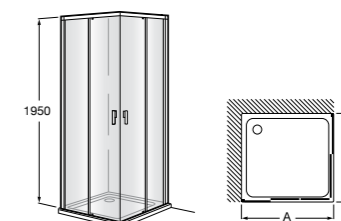

Easy 2L2

Угловой душ с 2 раздвижными элементами + 2 фиксированных элемента.

2L2 (A и B)	От 650 до 1000
	От 1001 до 1179
	От 1180 до 1200
	От 1201 до 1400