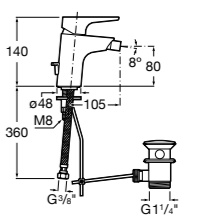

Atlas

5A6090C00 Смеситель для биде с регулятором направления потока, донным клапаном и гибкой подводкой.