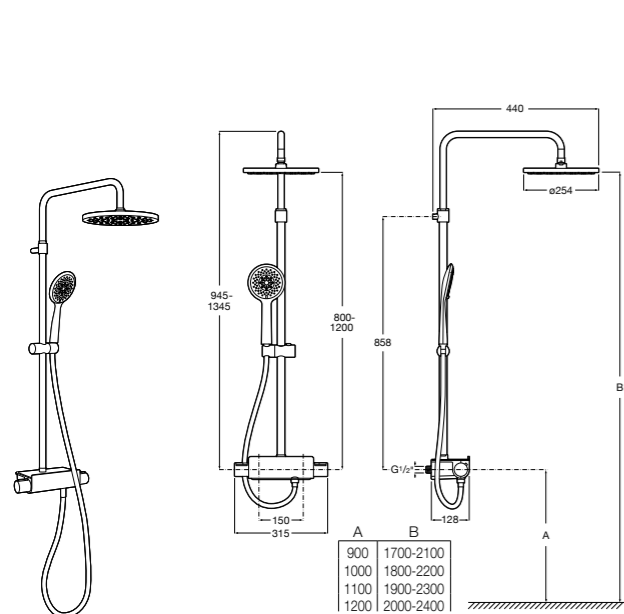

Deck-T Round

5A9788C00 ROUND - Душевая стойка со смесителем-термостатом и полочкой. Регулируемая высота. Включает: верхний душ диаметром 250 мм, ручной душ диаметром 130 мм с 4 режимами потока, гибкий шланг 1,75 м и держатель с возможностью регулировки наклона.