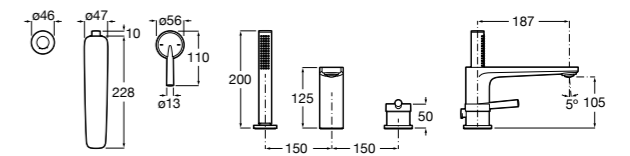

Pals

5A986DC00 Монтируемый на край ванны смеситель для ванны-душа с центральным изливом, с переключателем и душевой лейкой.