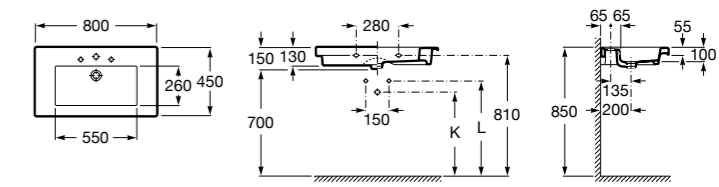

The Gap

3270M0000 Настенная или накладная керамическая раковина. Смеситель не входит в комплект.