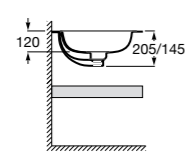

Модели чаш

A	B	C	D
450	260	185/125	100
550	310	205/145	120