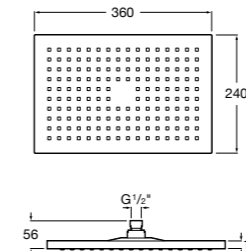

Rainsense

5B3050C00 Прямоугольная душевая насадка. Хромированный ABS-пластик. Кронштейн покупается отдельно.