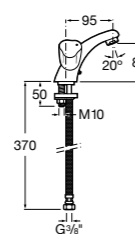

Brava

5A3130C00 Смеситель для раковины с держателем для цепочки и гибкой подводкой.