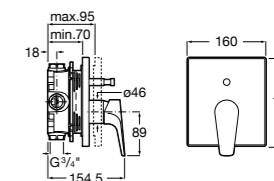

Lanta

5A0B11C00 Встраиваемый смеситель для ванны-душа с переключателем потока. Установка с RocaBox Арт. 525869403.