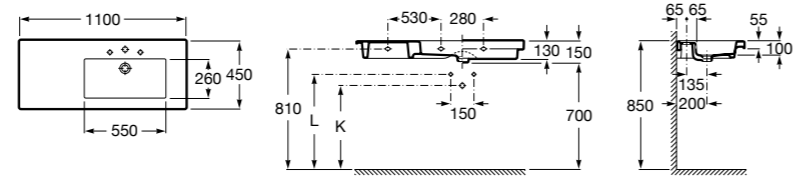

Prisma

327541000 Настенная или накладная керамическая раковина. Смеситель не входит в комплект.

Prisma

327542000 Настенная или накладная керамическая раковина. Смеситель не входит в комплект.

Kalahari

327897000 Настенная или накладная керамическая раковина. Смеситель не входит в комплект.

Inspira

32752A.0 Настенная или накладная керамическая раковина из материала FINECERAMIC®. Смеситель не входит в комплект.

The Gap

3270MA000 Настенная или накладная керамическая раковина. Смеситель не входит в комплект.

Размеры в мм

The Gap

3270ME000 Настенная или накладная керамическая раковина. Смеситель не входит в комплект.

The Gap

3270MB000 Настенная или накладная керамическая раковина. Смеситель не входит в комплект.

Dama

327780000 Настенная керамическая раковина. Смеситель не входит в комплект.

337470000 Пьедестал для керамической раковины.

337471000 Полупьедестал для керамической раковины.

Meridian

32724B000 Настенная керамическая раковина. Смеситель не входит в комплект.

335240000 Пьедестал для керамической раковины.

337241000 Полупьедестал для керамической раковины.

Stratum

327632000 Настенная или накладная керамическая раковина. Смеситель не входит в комплект.

Размеры в мм