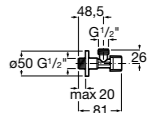

Запорный кран

525165800 Угловой запорный кран 1/2" - 3/8" (шаровый механизм, пластиковая ручка).

525165900 Угловой запорный кран 1/2" - 1/2" (шаровый механизм, пластиковая ручка).