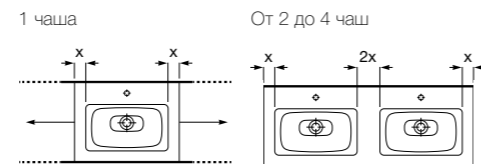

x минимум (мм)
Round	105
Soft / Square	75
Beyond	70

По умолчанию раковина поставляется без сифона. Опционально могут поставляться указанные сливы. Артикулы и цены предоставляются по запросу. Раковины и полки включают соответствующие кронштейны для установки. Важно: не принимается возврат раковин и полок индивидуального размера.

Выберите столешницу

Длина, мм	Столешница	
	Ширина 450 мм	Ширина 500 мм
580 - 800	○	○
801 - 1000	○	○
1001 - 1100	○	○
1101 - 1200	○	○
1201 - 1400	○	○
1401 - 1600	○	○
1601 - 1800	○	○
1801 - 2000	○	○
2001 - 2200	○	○
2201 - 2400	○	○
2401 - 2600	○	○
2601 - 2800	○	○

Выберите чашу

Укажите количество чаш.

Чаша	Модель	
	Modo	Beyond
Без перелива, без слива. Не включает крышку.	○	○
Без перелива, фиксированный открытый сток. Включает крышку Surfex®.	○	○
Со скрытым переливом, без слива. Включает крышку Surfex®.	○	○
Со скрытым переливом, донный клапан с системой click-clack. Включает крышку Surfex®.	○	○
Со скрытым переливом, фиксированный открытый слив. Включает крышку Surfex®.	○	○

Передний бортик - опционально

Без переднего бортика высота столешницы составляет 12 мм.
Для раковин с передним бортиком 125 мм возможно исполнение с полотенцедержателем или без него.

Длина, мм	Передний бортик	
	Высота 50 мм	Высота 125 мм
580 - 800	○	○
801 - 1000	○	○
1001 - 1100	○	○
1101 - 1200	○	○
1201 - 1400	○	○
1401 - 1600	○	○
1601 - 1800	○	○
1801 - 2000	○	○
2001 - 2200	○	○
2201 - 2400	○	○
2401 - 2600	○	○
2601 - 2800	○	○

Модификация со скрытым сливом-переливом – это альтернатива обычному сливу-переливу. Данная система незаметна снаружи и позволяет обходиться без заметных отверстий слива-перелива, улучшая эстетические и гигиенические характеристики изделия.

Функциональность: вода поднимается по встроенному каналу в раковину параллельно уровню воды в чаше и, достигнув максимального уровня, переливается в слив.

Добавьте полку

Полка

Ширина 385 мм - Высота 50 мм
Длина мм

580 - 800
801 - 1000
1001 - 1100
1101 - 1200
1201 - 1400
1401 - 1600
1601 - 1800
1801 - 2000
2001 - 2200
2201 - 2400
2401 - 2600
2601 - 2800