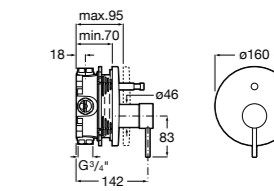

Naia

5A0B96C00 Встраиваемый смеситель для ванны-душа с переключателем потока. Установка с RocaBox Арт. 525869403.

5A0B96..0 Встраиваемый смеситель для ванны-душа с переключателем потока. Покрытие Everlux. Установка с RocaBox Арт. 525869403.