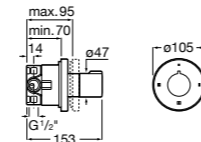

Aqualine Round 3 положения

5A184AC00 ROUND - Встраиваемый переключатель (3 положения) для ванны или душа. Установка с Арт. 525166803.
525166903 Скрытый монтажный блок для дивертора на 3 выхода 1/2".