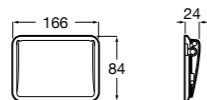

Hotel's

816720001 Держатель для туалетной бумаги с крышкой.