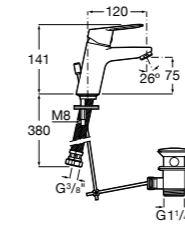

Alfa ®

- 5A3P25C00** Смеситель для раковины с донным клапаном и гибкой подводкой. Cold start.

Alfa ®

- 5A3L25C00** Смеситель для раковины, гладкий корпус, с гибкой подводкой. Cold start.

Victoria

- 5A3J25C0M** Смеситель для раковины, с донным клапаном и гибкой подводкой.