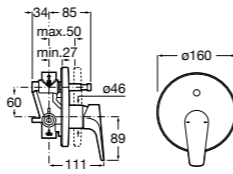

Смесители для ванны и душа / встраиваемые (с внутренней частью в комплекте)

Atlas

1. **5A0690C00** Встраиваемый смеситель для ванны-душа с переключателем потока.