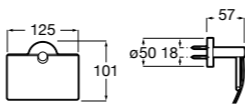

Hotel's Classic

815437001 Держатель для туалетной бумаги с крышкой.

Cubica

816822001 Держатель для туалетной бумаги с крышкой.

Rubik

816849001 Держатель для туалетной бумаги с крышкой. Хром. Крепление на болты или клей.
816849024 Держатель для туалетной бумаги с крышкой. Черный цвет. Крепление на болты или клей. ©