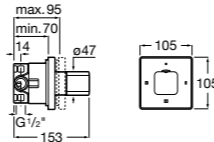

Aqualine Square 3 положения

5A194AC00 SQUARE - Встраиваемый переключатель (3 положения) для ванны или душа. Установка с Арт. 525166803.
525166903 Скрытый монтажный блок для дивертора на 3 выхода 1/2".