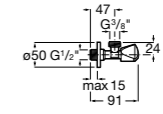

Запорный кран

525166000 Угловой запорный кран 1/2" - 3/8" (шаровый механизм, металлическая ручка).

525166100 Угловой запорный кран 1/2" - 1/2" (шаровый механизм, металлическая ручка).