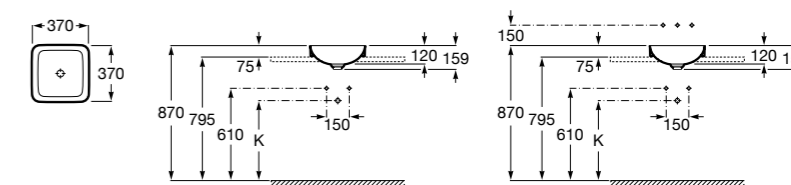

The Gap Round ©

3270Y3000 Раковина керамическая врезная. Смеситель не входит в комплект.