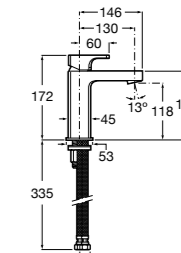

L90C

5A3C01C00 Смеситель для раковины компактный, гладкий корпус, с донным клапаном системы click-clack и гибкой подводкой. Cold start.