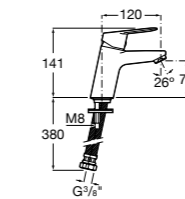

Alfa ®

- 5A3P25C00** Смеситель для раковины с донным клапаном и гибкой подводкой. Cold start.

Alfa ®

- 5A3L25C00** Смеситель для раковины, гладкий корпус, с гибкой подводкой. Cold start.

Victoria

- 5A3J25C0M** Смеситель для раковины, с донным клапаном и гибкой подводкой.