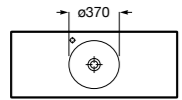

Модели чаш

A	B	C	D
450	260	185/125	100
550	310	205/145	120