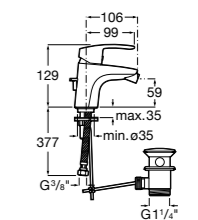

Monodin-N

5A6098C00 Смеситель для биде с регулятором направления потока, донным клапаном и гибкой подводкой.