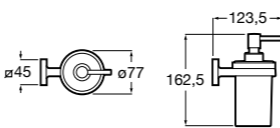

Cubica

816828001 Настенный диспенсер.