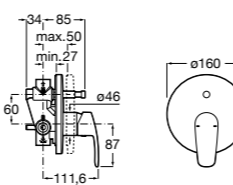

Monodin-N

1. **5A0698C00** Встраиваемый смеситель для ванны-душа с переключателем потока.