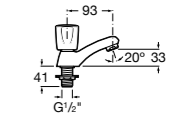

Victoria

- 5A3H25C0M** Смеситель для раковины, гладкий корпус, с гибкой подводкой.

Brava

- 5A4230C00** Кран для раковины (синий указатель).
- 5A4330C00** Кран для раковины (красный указатель).

Смесители для раковин / монтаж на бортик / двухвентильные