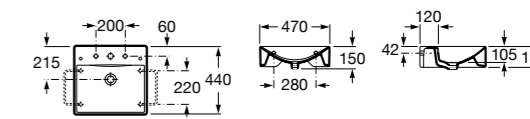

**Diverta**

327111000 Настенная или накладная керамическая раковина. Смеситель не входит в комплект.

Размеры в мм

**Terra**

32722T000 Накладная керамическая раковина. Смеситель не входит в комплект.

**Ohtake ®**