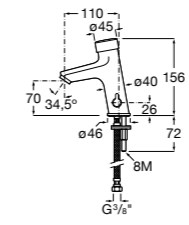

Fluent

1. **5A3B24C00** Смеситель для раковины с аэратором и гибкой подводкой. Ограничитель расхода 2 л/мин.