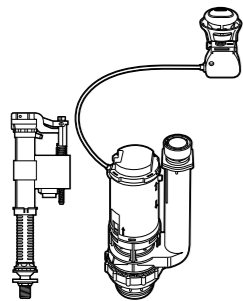

Комплект кабельной арматуры ©

822505800 Впускной клапан A4L_m, нижний подвод с металлической резьбой, механизм двойного смыва с кабелем, кнопкой, прокладкой и креплениями.