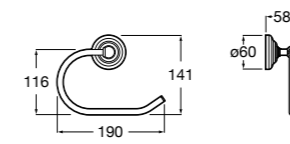

Carmen

817004001 Держатель для туалетной бумаги без крышки.