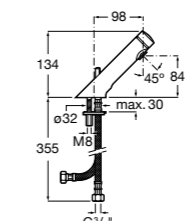

Avant

1. **5A3179C00** Смеситель для раковины, с аэратором и гибкой подводкой. Боковая ручка для регулировки температуры воды.