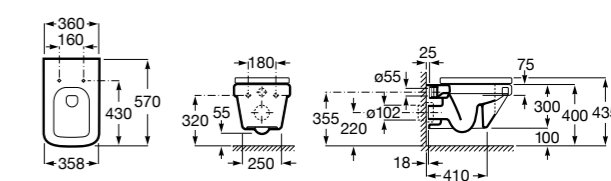

Dama

346787000 Подвесная чаша с горизонтальным выпуском. Для установки выберите систему инсталляции Rosa для подвесных унитазов.

801782004 Сиденье и крышка с механизмом «мягкое закрытие» для унитаза.

801780004 Сиденье и крышка для унитаза.

Размеры в мм