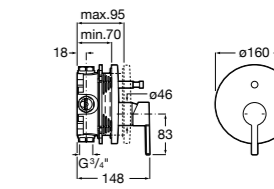

Pals ©

5A0B6DC00 Встраиваемый смеситель для ванны-душа с переключателем потока. Установка с RocaBox Арт. 525869403.