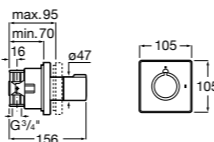

Aqualine Soft

5A0A4AC00 SOFT - Встраиваемый запорный клапан. Установка с Арт. 525166703.
525166703 Скрытый монтажный блок для запорного клапана на 1 выход 3/4".