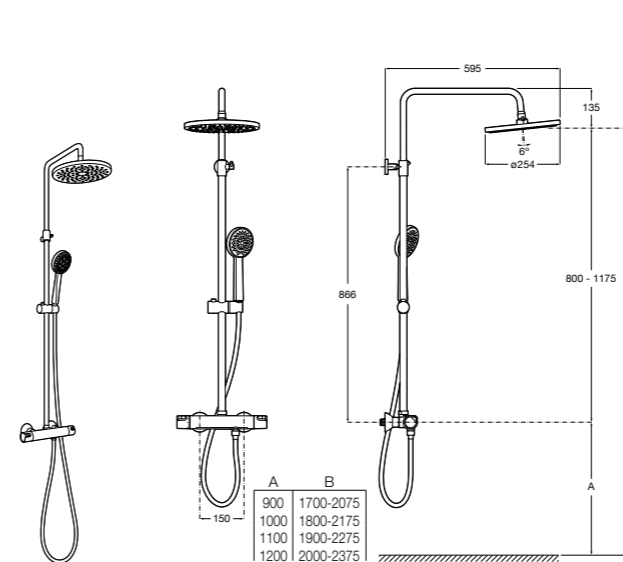

Victoria-T Plus

5A2C18C00* Душевая стойка со смесителем-термостатом, регулируемая высота (800-1200). Включает: верхний душ диаметром 254 мм, ручной душ диаметром 100 мм с одним режимом напора воды, гибкий металлический шланг 1,7 м и держатель с возможностью регулировки наклона и высоты.