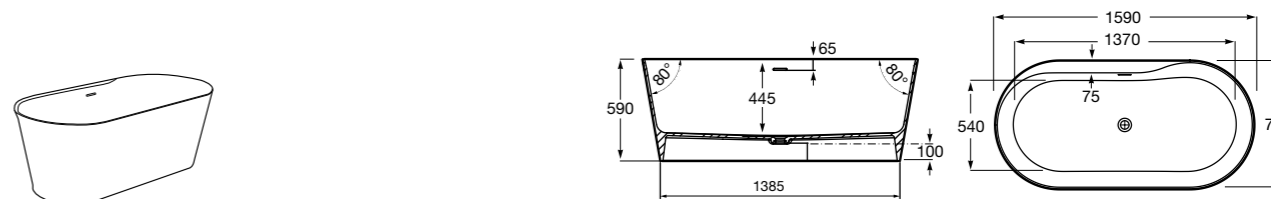

Raina

248466000 Свободнстоящая ванна STONEX®, объем 318 л. Интегрированный слив-перелив, донный клапан с системой click-clack.