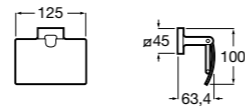

Hotel's Classic

815437001 Держатель для туалетной бумаги с крышкой.

Cubica

816822001 Держатель для туалетной бумаги с крышкой.

Rubik

816849001 Держатель для туалетной бумаги с крышкой. Хром. Крепление на болты или клей.
816849024 Держатель для туалетной бумаги с крышкой. Черный цвет. Крепление на болты или клей. ©