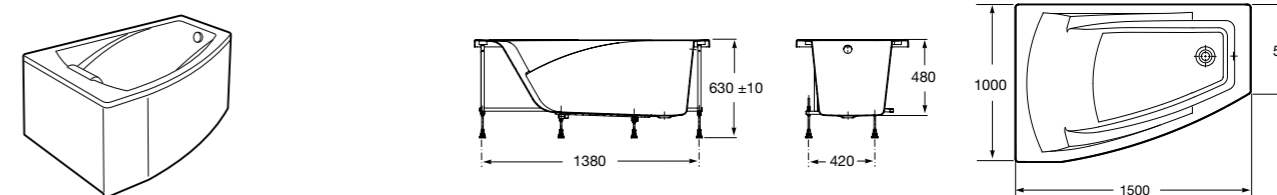

Hall Angular

Акриловая ванна асимметричная, глубина 48 см. Монтажный комплект заказывается отдельно.

		A	B	Объем, л
ZRU9302864	Левая	1500	1000	240
ZRU9302865	Правая	1500	1000	240

ZRU9302868	Монтажный комплект (каркас, комплект креплений к стене, система слив-перелив полуавтомат).			
ZRU9302866	Фронтальная панель левая.			
ZRU9302867	Фронтальная панель правая.			
ZRU9302920	Боковая панель 1000, левая.			
ZRU9302922	Боковая панель 1000, правая.			
ZRU9302921	Боковая панель 562, левая.			
ZRU9302923	Боковая панель 562, правая.			
724F061000	Полиуретановый подголовник.