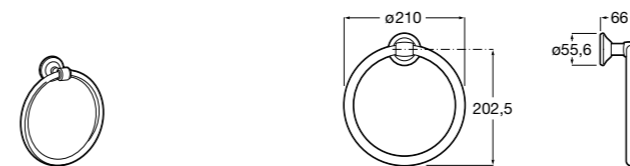

Hotel's Classic
815425001 Полотенцедержатель в форме кольца.

Cubica
816824001 Полотенцедержатель в форме кольца.

Rubik
816847001 Полотенцедержатель в форме кольца. Хром. Крепление на болты или клей.
816847024 Полотенцедержатель в форме кольца. Черный. Крепление на болты или клей. ®