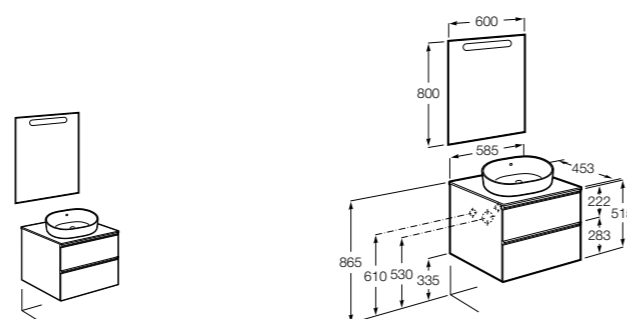

The Gap ®

851500XXX	UNIK - Мебельный модуль для раковины с рабочей поверхностью. Раковина и смеситель не входят в комплект. Столешница дополнительно обработана защитой от влаги.
851531XXX	РАСК - Мебельный модуль для раковины с рабочей поверхностью и зеркалом Eidos. Раковина и смеситель не входят в комплект. Столешница дополнительно обработана защитой от влаги.
816829339	Набор из 2 ножек 275 мм для мебели со столешницей.
816829458	Набор из 2 ножек 275 мм для мебели со столешницей.