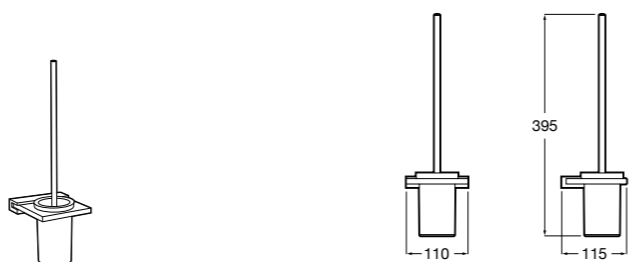

Nuova
816530001 Настенный держатель для щетки.

Размеры в мм

Hotel's
816726001 Настенный держатель для щетки.

Hotel's Classic
815480001 Настенный держатель для щетки.

Rubik
816851001 Настенный держатель для щетки. Хром.
816851024 Настенный держатель для щетки. Черный цвет.