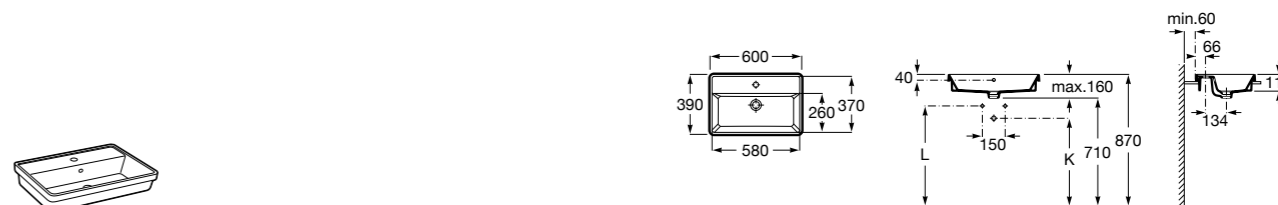

The Gap Square ®

3270YA000 Раковина керамическая врезная. Смеситель не входит в комплект.