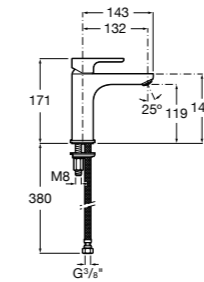

L20

- **5A3B09C00** Смеситель для раковины, гладкий корпус, Mezzo, с гибкой подводкой. Cold start.
- **5A3F09C00** Смеситель для раковины, Mezzo, с донным клапаном и гибкой подводкой.