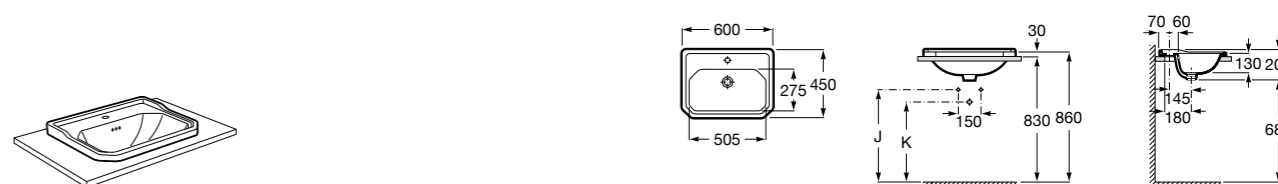

Раковины врезные

Carmen

3270A5..0 Раковина керамическая врезная, 1 отверстие под смеситель. Смеситель не входит в комплект.

3270A5..3 Раковина керамическая врезная, 3 отверстия под смеситель. Смеситель не входит в комплект.