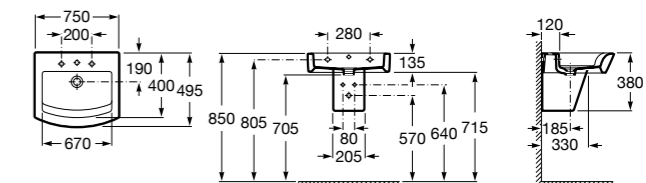

Prisma

327545000 Настенная или накладная керамическая раковина. Смеситель не входит в комплект.