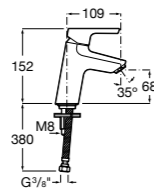

Malva

- **5A323BC0M** Смеситель для раковины, гладкий корпус, с гибкой подводкой.
- **5A323BC00** Смеситель для раковины, гладкий корпус, с гибкой подводкой. Cold start.