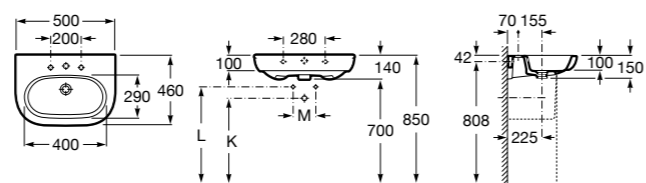

Meridian

325244000 Настенная керамическая раковина. Смеситель не входит в комплект.

335240000 Пьедестал для керамической раковины.

337241000 Полупьедестал для керамической раковины.

Размеры в мм

The Gap Original