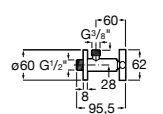

Запорный кран

525168000 Керамический угловой запорный кран 1/2" x 3/8".

525170800 Керамический угловой запорный кран 1/2" x 1/2".

Запорный кран

- 525168100** Керамический угловой запорный кран 1/2" x 3/8".
525170900 Керамический угловой запорный кран 1/2" x 1/2".