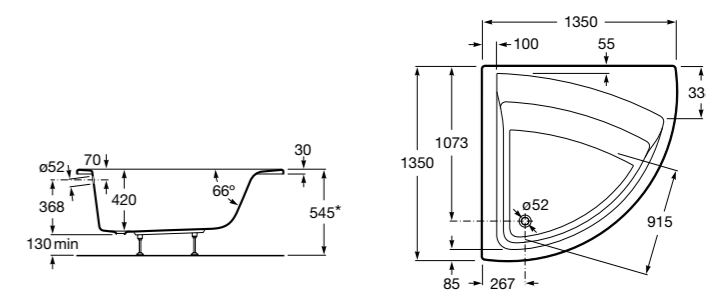

**Easy Угловая**

248188001 Симметричная угловая акриловая ванна с гидромассажем Tonis.

248189000 Симметричная угловая акриловая ванна.

259861000 Панель для акриловой ванны.

Размеры в мм

**Genova-N**

Прямоугольная акриловая ванна с гидромассажем Basic.