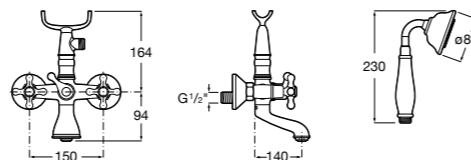

Loft

5A0143C00 Монтируемый на стену смеситель для ванны и душа с автоматическим переключателем с фиксатором, гибким душевым шлангом 1,75 м, душевой лейкой и поворотным держателем.