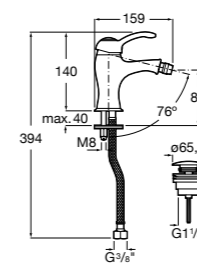

Carmen

5A604BC00 Смеситель для биде с регулятором направления потока, гладким корпусом, донным клапаном click-clack и гибкой подводкой.

Naia

5A6096C00 Смеситель для биде с регулятором направления потока, донным клапаном и гибкой подводкой.