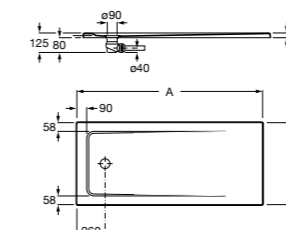

Terran

Ультратонкий душевой поддон, материал STONEX®. Противоскользящая поверхность с текстурой под камень. Включает слив gran saudal. Сифон и решетка в комплекте.

	A	B	C
AP1017D057801..0	2000	1400	33,5
AP10164057801..0	1600	1400	31,6
AP1017D03E801..0	2000	1000	31
AP1017083E801..0	1800	1000	31
AP1016403E801..0	1600	1000	31
AP1015783E801..0	1400	1000	31
AP1014B03E801..0	1200	1000	31
AP10170838401..0	1800	900	31
AP10164038401..0	1600	900	31
AP10157838401..0	1400	900	31
AP1014B038401..0	1200	900	28
AP1013E838401..0	1000	900	26
AP10170832001..0	1800	800	31
AP10164032001..0	1600	800	31
AP10157832001..0	1400	800	31
AP1014B032001..0	1200	800	28
AP1013E832001..0	1000	800	26
AP1017082EE01..0	1800	750	31
AP1016402EE01..0	1600	750	31
AP1015782EE01..0	1400	750	31
AP1014B02EE01..0	1200	750	28
AP1013E82EE01..0	1000	750	26
AP1017082BC01..0	1800	700	31
AP1016402BC01..0	1600	700	31
AP1015782BC01..0	1400	700	31
AP1014B02BC01..0	1200	700	28
PO13E82BC01..0	1000	700	26

Terran (с рамкой)

Ультратонкий душевой поддон, материал STONEX®, с рамкой.

	A	B	C
P10270838441..0	1800	900	41
P10264038441..0	1600	900	41
P10257838441..0	1400	900	41
P1024B038441..0	1200	900	38
P1023E838441..0	1000	900	36
P10270832041..0	1800	800	41
P10264032041..0	1600	800	41
P10257832041..0	1400	800	41
P1024B032041..0	1200	800	38
P1023E832041..0	1000	800	36
P1027082EE41..0	1800	750	41
P1026402EE41..0	1600	750	41
P1025782EE41..0	1400	750	41
P1024B02EE41..0	1200	750	38
P1023E82EE41..0	1000	750	36
P1027082BC41..0	1800	700	41
P1026402BC41..0	1600	700	41
P1025782BC41..0	1400	700	41
P1024B02BC41..0	1200	700	38
P1023E82BC41..0	1000	700	36

Terran

Ультратонкий душевой поддон, материал STONEX®. Противоскользящая поверхность с текстурой под камень. Включает слив gran saudal.