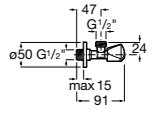

Запорный кран

525166000 Угловой запорный кран 1/2" - 3/8" (шаровый механизм, металлическая ручка).

525166100 Угловой запорный кран 1/2" - 1/2" (шаровый механизм, металлическая ручка).