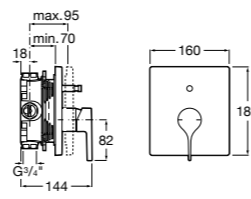

Смесители для ванны и душа / встраиваемые (установка с RocaBox)

Insignia

5A0B3AC00 Встраиваемый смеситель для ванны-душа с переключателем потока. Установка с RocaBox Арт. 525869403.

5A0B3A..0 Встраиваемый смеситель для ванны-душа с переключателем потока. Покрытие Everlux. Установка с RocaBox Арт. 525869403.

Размеры в мм