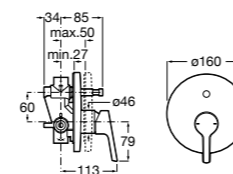

Malva

1. **5A063BC00** Встраиваемый смеситель для ванны-душа с переключателем потока.