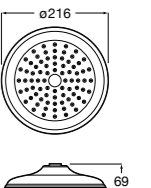

Rainsense

5B2950C00 Круглая душевая насадка. Хромированная нержавеющая сталь. Кронштейн покупается отдельно.
5B2150C00 Круглая душевая насадка. Хромированный ABS-пластик. Кронштейн покупается отдельно.