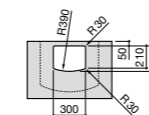

Размеры в мм

Meridian

32724C000 Настенная керамическая раковина. Смеситель не входит в комплект.

Раковины накладные

Hall

32762G000 Настенная или накладная керамическая раковина. Смеситель не входит в комплект.