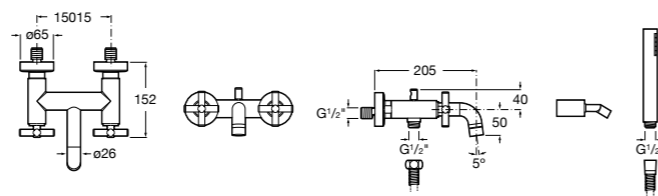

Смесители для ванны и душа / настенные / двухвентильные