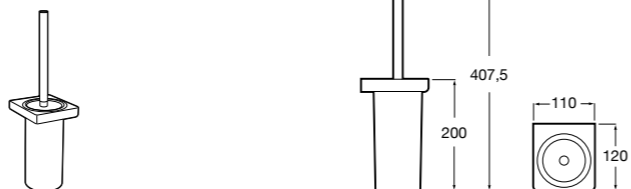

Tempo
817036001 Настенный держатель для щетки. Хром.
817036022 Настенный держатель для щетки. Покрытие Everlux титановый черный.