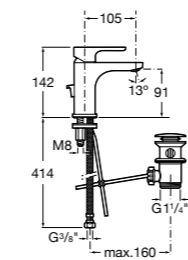

L20

- **5A3A09C0M** Смеситель для раковины с донным клапаном и гибкой подводкой.
- **5A3I09C00** Смеситель для раковины с донным клапаном и гибкой подводкой. Cold start.