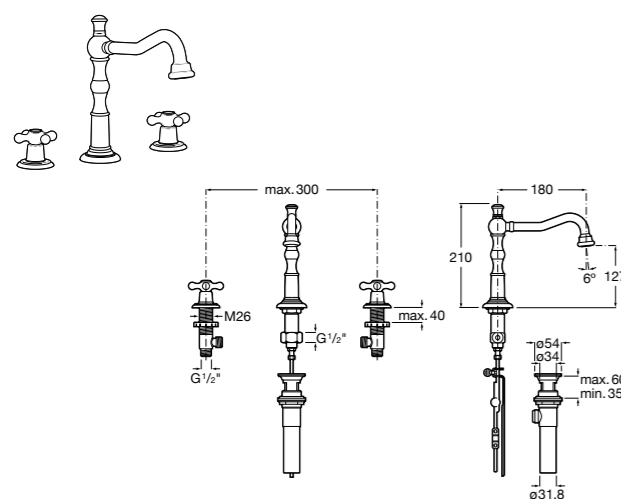

Carmen

5A444BC00 Монтируемый на раковину смеситель с центральным поворотным изливом, донным клапаном и гибкой подводкой.

Смесители для раковин / монтаж на бортик / высокий излив / однорычажные

Insignia

5A343AC00 Смеситель для раковины с высоким изливом, с донным клапаном и гибкой подводкой. Cold start.

Carmen

5A3A4BC00 Смеситель для раковины, гладкий корпус, с донным клапаном click-clack и гибкой подводкой.

5A3B4BC00 Смеситель для раковины, гладкий корпус, с гибкой подводкой.

Insignia

5A3A3AC00 Смеситель для раковины с высоким изливом, гладкий корпус, с донным клапаном с системой click-clack и гибкой подводкой. Cold start.

5A3C3A..0 Смеситель для раковины с высоким изливом, гладкий корпус, с гибкой подводкой. Cold start. Покрытие Everlux.

Brava

5A3130C00 Смеситель для раковины с держателем для цепочки и гибкой подводкой.

L90

5A3G01C00 Смеситель для раковины с высоким изливом, донным клапаном и гибкой подводкой, Cold start.

Pals ©

5A376DC00 Смеситель для раковины с высоким изливом, с ручкой-джойстиком, гладкий корпус, с донным клапаном с системой click-clack и гибкой подводкой.

Lanta

5A3411C00 Смеситель для раковины с высоким изливом, гладкий корпус, с донным клапаном с системой click-clack и гибкой подводкой. Cold start.

Naia

5A3496C00 Смеситель для раковины с высоким изливом, с донным клапаном и гибкой подводкой. Cold start.

Atlas

5A3790C0M Смеситель для раковины с высоким изливом, гладкий корпус, с гибкой подводкой.

5A3790C00 Смеситель для раковины с высоким изливом, гладкий корпус, с гибкой подводкой. Cold start.

Naia

5A3796C00 Смеситель для раковины, гладкий корпус, с высоким изливом, с донным клапаном с системой click-clack, гибкой подводкой. Cold start.

5A3B96..0 Смеситель для раковины, гладкий корпус, с высоким изливом, с гибкой подводкой. Cold start. Покрытие Everlux.

Malva

5A373BC0M Смеситель для раковины с высоким изливом, гладкий корпус, с гибкой подводкой.

5A373BC00 Смеситель для раковины, гладкий корпус, с высоким изливом, с гибкой подводкой. Cold start.