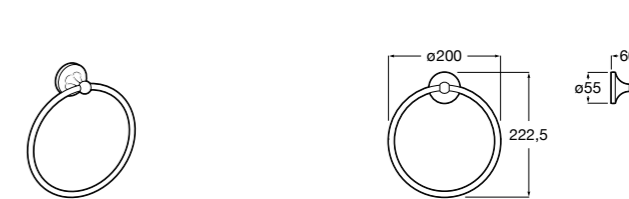

Hotel's Classic
815425001 Полотенцедержатель в форме кольца.

Cubica
816824001 Полотенцедержатель в форме кольца.

Rubik
816847001 Полотенцедержатель в форме кольца. Хром. Крепление на болты или клей.
816847024 Полотенцедержатель в форме кольца. Черный. Крепление на болты или клей. ®