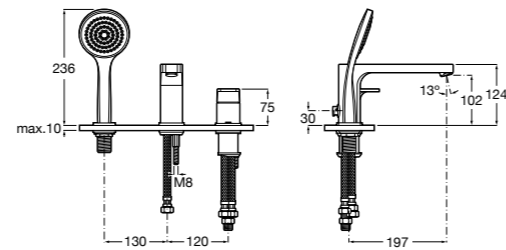

L90

5A9801C00 Монтируемый на край ванны двухвентильный смеситель для ванны-душа с изливом 197 мм, с душевой лейкой и гибким шлангом.