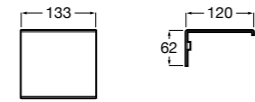

Nuova

816529001 Держатель для туалетной бумаги с крышкой.

Onda ©

3870ZB000 Держатель для туалетной бумаги с крышкой.