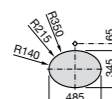

Grand Berna

327899000 Раковина керамическая, встраиваемая снизу. Смеситель не входит в комплект.

Inspira

327535..0 Раковина из материала FINECERAMIC®, встраиваемая снизу с монтажным креплением.