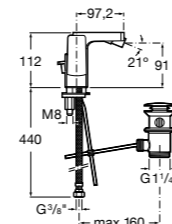

Смесители для раковин / встраиваемые / двухвентильные

Insignia

5A453AC00 Встраиваемый смеситель для раковины.

Loft

5A4743C00 Встраиваемый в стену смеситель для раковины с изливом 190 мм.

Carmen

5A474BC00 Встраиваемый в стену смеситель для раковины.

Смесители для биде / монтаж на бортик / однорычажные

Insignia

5A603AC00 Смеситель для биде с регулятором направления потока, донным клапаном и гибкой подводкой.

5A6A3A..0 Смеситель для биде с регулятором направления потока и гибкой подводкой. Не включает донный клапан. Покрытие Everlux.

Pais

5A606DC00 Смеситель для биде с ручкой-джойстиком, регулятором направления потока, донным клапаном и гибкой подводкой.

L90

5A6001C00 Смеситель для биде с регулятором направления потока, донным клапаном и гибкой подводкой.

L90

5A6301C00 Смеситель для биде с рычагом сбоку, регулятором направления потока, донным клапаном и гибкой подводкой. Cold start.

L90C

5A6A01C00 Смеситель для биде с регулятором направления потока, донным клапаном и гибкой подводкой. Cold start.

Carmen

5A604BC00 Смеситель для биде с регулятором направления потока, гладким корпусом, донным клапаном click-clack и гибкой подводкой.

Naia

5A6096C00 Смеситель для биде с регулятором направления потока, донным клапаном и гибкой подводкой.

5A6A96..0 Смеситель для биде с регулятором направления потока и гибкой подводкой. Не включает донный клапан. Покрытие Everlux.

Lanta

5A6011C00 Смеситель для биде с регулятором направления потока, донным клапаном и гибкой подводкой.

Lanta

5A6111C00 Смеситель для биде с регулятором направления потока, цепочкой и гибкой подводкой.

Atlas

5A6090C00 Смеситель для биде с регулятором направления потока, донным клапаном и гибкой подводкой.

Atlas