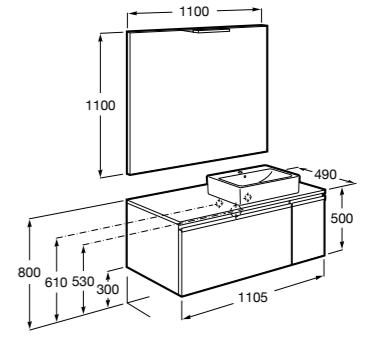

816811336 Комплект из 2-х ножек.

Размеры в мм

Heima раковина справа

851005XXX Мебельный модуль для раковины с рабочей поверхностью. Раковина и смеситель не входят в комплект. Модуль дополнительно обработан защитой от влаги.