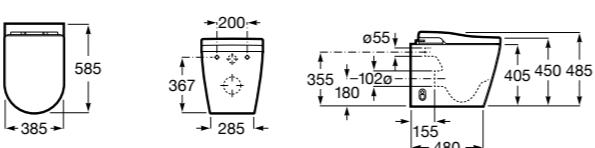

In-Wash® Inspira подвесной

803060001 In-Wash® - Smart-унитаз Rimless подвесной с выпуском в стену. Включает: крышку и сиденье с функцией мытья и сушки. Требуется подключение к сети. Для установки рекомендуется использовать систему инсталляции Duplo WC Smart (890090800), оснащенную механизмом двойного смыва и шлангом для подвода воды в Smart-унитазов.

Inspira In-Wash® In-Tank приставной для высокорасполагаемого бачка ©

803063001 In-Wash® - Smart-унитаз приставной Rimless, для высокорасполагаемого бачка. Включает: крышку и сиденье с функцией мытья и сушки. Требуется подключение к сети. Для установки рекомендуются системы инсталляции Basic Tank.

Размеры в мм