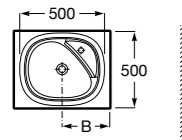

B
Мин	315
Макс	2485

Комбинируемость чаш по высоте столешницы

Размер чаши (мм)	Ширина столешницы (мм)		Минимальная длина столешницы (мм)			
	450	500	1 чаша	2 чаши	3 чаши	4 чаши
ø 370	НЕТ	ДА	○	○	○	○
Modo						
450 x 260	ДА	ДА	○	○	○	○
550 x 310	ДА	ДА	○	○	○	○
Beyond						
500 x 420	НЕТ	ДА	○	○	○	○