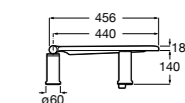

The Gap Square compacto

- 801730..4** Сиденье и крышка для укороченного унитаза.
- 801732..4** Сиденье и крышка с механизмом «мягкое закрытие».

Access Comfort

- 801B60001** Детские сиденья для унитаза и сиденье на ножках.