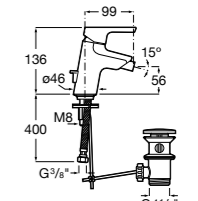

Malva

5A603BC00 Смеситель для биде с регулятором направления потока, донным клапаном и гибкой подводкой.