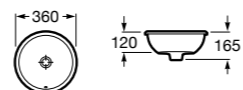

Foro

327880000 Раковина керамическая врезная. Смеситель не входит в комплект.