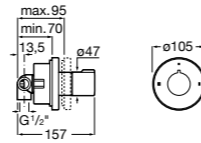

Aqualine Round 2 положения

5A154AC00 ROUND - Встраиваемый переключатель (2 положения) для ванны или душа. Установка с Арт. 525166803.
525166803 Скрытый монтажный блок для дивертора на 2 выхода 1/2".