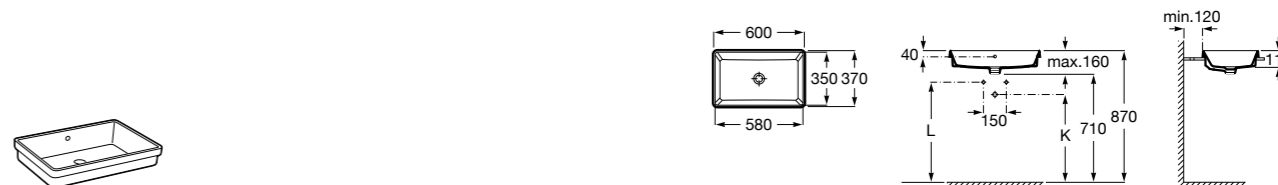

The Gap Square ®

3270Y8000 Раковина керамическая врезная. Смеситель не входит в комплект.

Размеры в мм