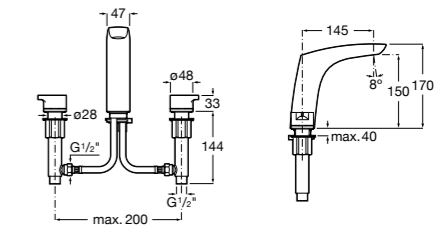

Смесители для раковин / монтаж на бортик / двухвентильные

Insignia

- **5A443AC00** Монтируемый на раковину смеситель с центральным изливом, донным клапаном и гибкой подводкой.