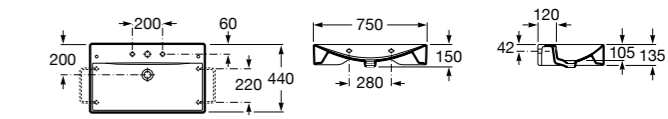

**Diverta**

327110000 Настенная или накладная керамическая раковина. Смеситель не входит в комплект.

Размеры в мм

**Dama Retro**

320321001 Настенная керамическая раковина. Пьедестал и смеситель не входят в комплект.