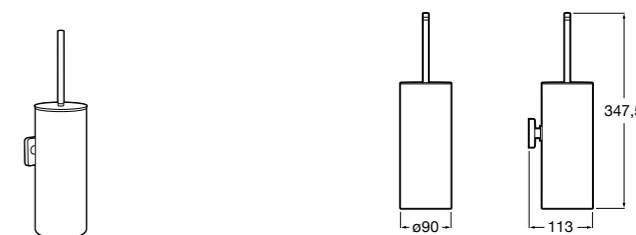

Victoria
816666001 Настенный держатель для щетки. Крепление на болты или клей.