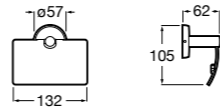

Twin

816713001 Держатель для туалетной бумаги с крышкой. Крепление на болты или клей.