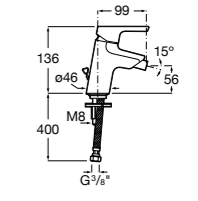

5A6190C00 Смеситель для биде с регулятором направления потока, цепочкой и гибкой подводкой.

Malva

5A603BC00 Смеситель для биде с регулятором направления потока, донным клапаном и гибкой подводкой.

Malva

5A613BC00 Смеситель для биде с регулятором направления потока, цепочкой и гибкой подводкой.