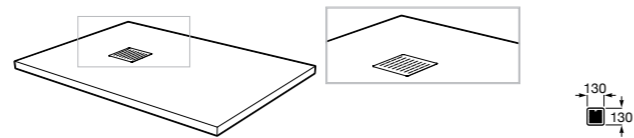

Аксессуары для душевых поддонов

Решетка Terran

P0006100R Решетка-сток Terran.

Аксессуары для ванн

Дополнительные подголовники

291051100 Подголовник (черный).

291053100 Подголовник (черный).

291066000 Подголовник (белый).

247518000 Подголовник для ванны Georgia.

Ручки для ванн

24F023000 Набор ручек BeCool (biplaza).

24F040000 Набор ручек BeCool (одноместная).

526804210 Haiti 2 ручки, хром.

526803010 Malibu 2 ручки, хром.

52680421P Haiti 2 ручки, золото.

52680301P Malibu 2 ручки, золото.

526804310 Набор ручек Princess-N.

24F038001 Набор ручек Sureste-N.