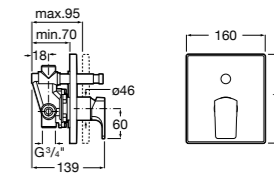

Victoria

5A0225C0M Монтируемый на стену смеситель для ванны и душа с автоматическим переключателем потока.

Смесители для ванны и душа / настенные / двухвентильные

Loft

5A0143C00 Монтируемый на стену смеситель для ванны и душа с автоматическим переключателем с фиксатором, гибким душевым шлангом 1,75 м, душевой лейкой и поворотным держателем.

Carmen

5A014BC00 Монтируемый на стену смеситель для ванны и душа с ручным переключателем, гибким душевым шлангом 1,50 м, душевой лейкой и поворотным держателем.

Brava

5A0130C02 Монтируемый на стену смеситель для ванны и душа с автоматическим переключателем с фиксатором, гибким душевым шлангом 1,50 м, душевой лейкой и поворотным держателем.

Смесители для ванны и душа / встраиваемые (установка с RocaBox)

Insignia

5A0B3AC00 Встраиваемый смеситель для ванны-душа с переключателем потока. Установка с RocaBox Арт. 525869403.

5A0B3A..0 Встраиваемый смеситель для ванны-душа с переключателем потока. Покрытие Everlux. Установка с RocaBox Арт. 525869403.

Размеры в мм

L90

5A0B01C00 Встраиваемый смеситель 1/2" для ванны-душа с переключателем потока. Установка с RocaBox Арт. 525869403.

Pals ©

5A0B6DC00 Встраиваемый смеситель для ванны-душа с переключателем потока. Установка с RocaBox Арт. 525869403.

Naia

5A0B96C00 Встраиваемый смеситель для ванны-душа с переключателем потока. Установка с RocaBox Арт. 525869403.

5A0B96..0 Встраиваемый смеситель для ванны-душа с переключателем потока. Покрытие Everlux. Установка с RocaBox Арт. 525869403.

Lanta

5A0B11C00 Встраиваемый смеситель для ванны-душа с переключателем потока. Установка с RocaBox Арт. 525869403.

Atlas

5A0B90C00 Встраиваемый смеситель для ванны-душа с переключателем потока. Установка с RocaBox Арт. 525869403.

Размеры в мм