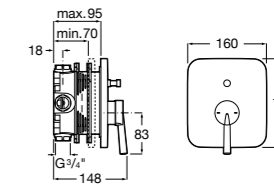

L90

5A0B01C00 Встраиваемый смеситель 1/2" для ванны-душа с переключателем потока. Установка с RocaBox Арт. 525869403.