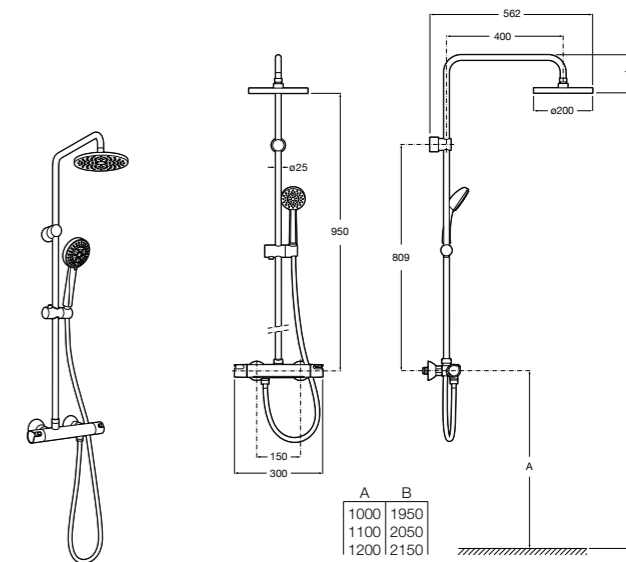

Victoria-T Basic

5A9718C00* Душевая стойка со смесителем-термостатом. Включает: верхний душ диаметром 200 мм, ручной душ диаметром 100 мм с одним режимом напора воды, гибкий металлический шланг 1,7 м и держатель с возможностью регулировки наклона и высоты.