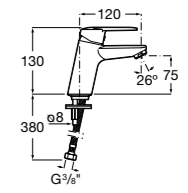

Victoria

- 5A3H25C0M** Смеситель для раковины, гладкий корпус, с гибкой подводкой.

Brava

- 5A4230C00** Кран для раковины (синий указатель).
- 5A4330C00** Кран для раковины (красный указатель).

Смесители для раковин / монтаж на бортик / двухвентильные