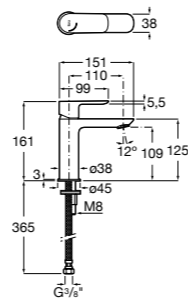

Cala ®

- **5A326EC00** Смеситель для раковины, гладкий корпус, с гибкой подводкой. Cold start.