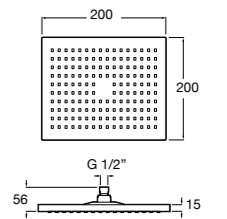

Душевые насадки / встраиваемые

Raindream

5B2650C00 Круглая душевая насадка. Хромированная нержавеющая сталь. Кронштейн покупается отдельно.

Raindream

5B3150C00 Круглая душевая насадка. Хромированная нержавеющая сталь. Крепится к потолку.

Raindream

5B2750C00 Квадратная душевая насадка. Хромированная нержавеющая сталь. Кронштейн покупается отдельно.

Raindream

5B3250C00 Квадратная душевая насадка. Хромированная нержавеющая сталь. Крепится к потолку.

Raindream

5B2550C00 Круглая душевая насадка. Хромированная нержавеющая сталь. Кронштейн покупается отдельно.

Raindream

5B2450C00 Квадратная душевая насадка. Хромированная нержавеющая сталь. Кронштейн покупается отдельно.

Raindream

5B2850C00 Квадратная душевая насадка. Хромированная нержавеющая сталь. Кронштейн покупается отдельно.

Rainsense

5B3950.0 Круглая душевая насадка. Покрытие Everflux. Кронштейн покупается отдельно.

Rainsense

5B4050.0 Квадратная душевая насадка. Покрытие Everflux. Кронштейн покупается отдельно.

Rainsense

5B3050C00 Прямоугольная душевая насадка. Хромированный ABS-пластик. Кронштейн покупается отдельно.

Rainsense

5B3350C00 Круглая душевая насадка. Хромированный ABS-пластик.

Rainsense

5B2250C00 Круглая душевая насадка. Хромированный ABS-пластик. Кронштейн покупается отдельно.

Stella

5B103C00 Душевая насадка с тремя функциями (Rain, Soft и Pulse).
5B103C00 Душевая насадка с одной функцией (Rain).

Rainsense

5B2350C00 Квадратная душевая насадка. Хромированный ABS-пластик. Кронштейн покупается отдельно.

Rainsense