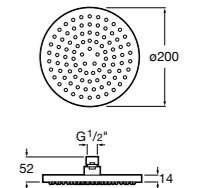

Rainsense

5B2350C00 Квадратная душевая насадка. Хромированный ABS-пластик. Кронштейн покупается отдельно.