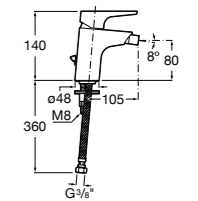

Atlas

5A6190C00 Смеситель для биде с регулятором направления потока, цепочкой и гибкой подводкой.