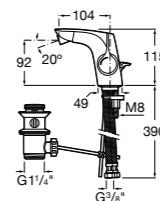

Смесители для раковин / встраиваемые / двухвентильные

Insignia

5A453AC00 Встраиваемый смеситель для раковины.

Loft

5A4743C00 Встраиваемый в стену смеситель для раковины с изливом 190 мм.

Carmen

5A474BC00 Встраиваемый в стену смеситель для раковины.

Смесители для биде / монтаж на бортик / однорычажные

Insignia

5A603AC00 Смеситель для биде с регулятором направления потока, донным клапаном и гибкой подводкой.

5A6A3A..0 Смеситель для биде с регулятором направления потока и гибкой подводкой. Не включает донный клапан. Покрытие Everlux.

Pais

5A606DC00 Смеситель для биде с ручкой-джойстиком, регулятором направления потока, донным клапаном и гибкой подводкой.

L90

5A6001C00 Смеситель для биде с регулятором направления потока, донным клапаном и гибкой подводкой.

L90

5A6301C00 Смеситель для биде с рычагом сбоку, регулятором направления потока, донным клапаном и гибкой подводкой. Cold start.

L90C

5A6A01C00 Смеситель для биде с регулятором направления потока, донным клапаном и гибкой подводкой. Cold start.

Carmen

5A604BC00 Смеситель для биде с регулятором направления потока, гладким корпусом, донным клапаном click-clack и гибкой подводкой.

Naia

5A6096C00 Смеситель для биде с регулятором направления потока, донным клапаном и гибкой подводкой.

5A6A96..0 Смеситель для биде с регулятором направления потока и гибкой подводкой. Не включает донный клапан. Покрытие Everlux.

Lanta

5A6011C00 Смеситель для биде с регулятором направления потока, донным клапаном и гибкой подводкой.

Lanta

5A6111C00 Смеситель для биде с регулятором направления потока, цепочкой и гибкой подводкой.

Atlas

5A6090C00 Смеситель для биде с регулятором направления потока, донным клапаном и гибкой подводкой.

Atlas