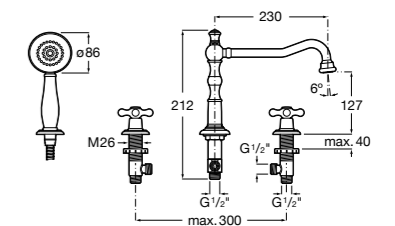

Carmen

5A094BC00 Встраиваемый смеситель для ванны-душа с переключателем потока.