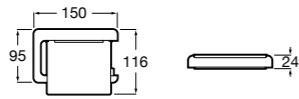

**Cubica**

- 816825001 Решетка для полотенец.

**Classica**

- 816814001 Решетка для полотенец.

Размеры в мм

Аксессуары / держатель для туалетной бумаги с крышкой

Tempo

817033001 Держатель для туалетной бумаги с крышкой. Хром.
817033022 Держатель для туалетной бумаги с крышкой. Покрытие Everlux титановый черный.