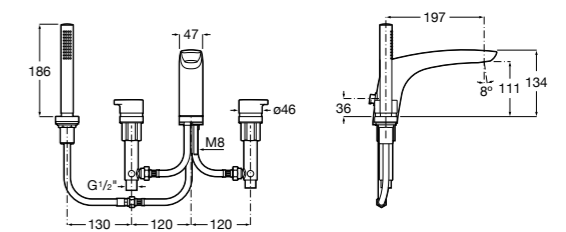

Смесители для ванны и душа / монтаж на бортик

Insignia

1. **5A093AC00** Монтируемый на край ванны двухвентильный смеситель для ванны-душа с изливом 197 мм, с душевой лейкой и гибким шлангом.