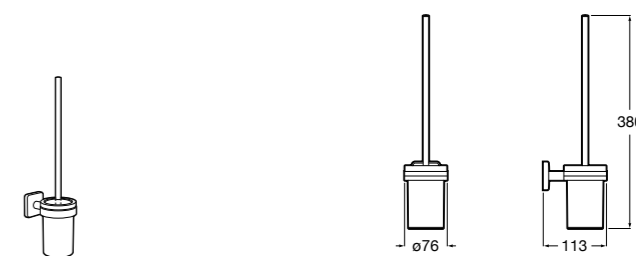

Victoria
816667001 Настенный держатель для щетки. Крепление на болты или клей.