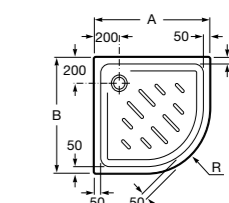

Керамические душевые поддоны**Malta Walk-In**

Керамический душевой поддон с противоскользящим покрытием и с платформой венге.

373524000

Malta

Керамический душевой поддон.

	A	B	C	D
373516000	1200	800	65	180
373517000	1000	800	65	180
373505000	1200	750	65	175
373506000	1000	750	65	170
37450C000	1200	700	65	175
37450D000	1000	700	65	170
37450E000	900	700	65	170
373513000	1200	700	80	175
373512000	1000	700	80	170
373519000	900	700	80	170