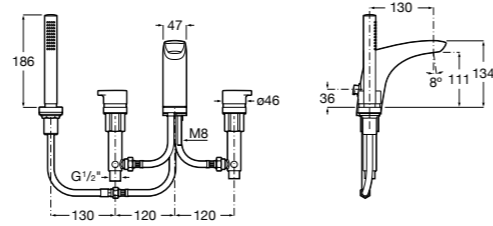

Insignia

5A183AC00 Монтируемый на край ванны двухвентильный смеситель для ванны-душа с изливом 130 мм, с душевой лейкой и гибким шлангом.