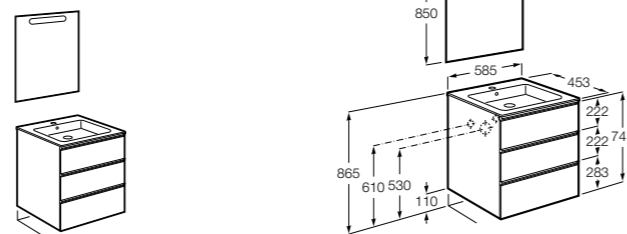

The Gap ®

857552806	Мебельный модуль.
3279A8000	Раковина The Gap 600.
ZRU9302688	Зеркало The Gap Original 600.
ZRU9302885	Зеркальный шкаф The Gap Original 600.
Также возможна комплектация раковинами	
3270M1004	Раковина мебельная The Gap Plus 600x460.
32799E000	Victoria Unik 600.
851484XXX	Комплект. Включает в себя: мебельный модуль и раковину.
851517XXX	Готовое решение. Включает в себя: мебельный модуль, раковину и зеркало Eidos.
Дополнительно:	
816827339	Ножки (4 шт.) Алюминий.
816827458	Ножки (4 шт.) Никель.