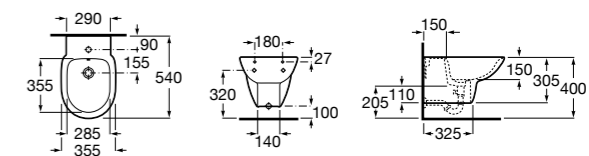

Debba Round ©

357999000 Подвесное биде без крышки. Смеситель не входит в комплект. Для установки подвесных биде необходима совместимая система инсталляции Rosa.

806B2000B Крышка для биде с креплениями из нержавеющей стали. Материал SUPRALIT®.

Размеры в мм