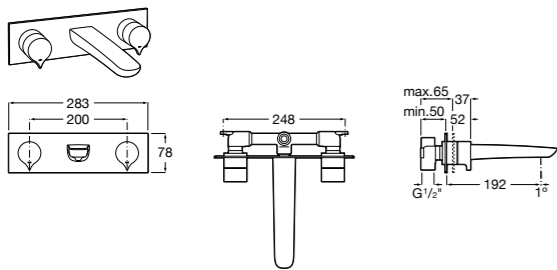

Insignia

5A453AC00 Встраиваемый смеситель для раковины.

Loft

5A4743C00 Встраиваемый в стену смеситель для раковины с изливом 190 мм.

Carmen

5A474BC00 Встраиваемый в стену смеситель для раковины.

Смесители для биде / монтаж на бортик / однорычажные