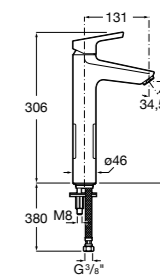

Carmen

5A444BC00 Монтируемый на раковину смеситель с центральным поворотным изливом, донным клапаном и гибкой подводкой.

Смесители для раковин / монтаж на бортик / высокий излив / однорычажные

Insignia

5A343AC00 Смеситель для раковины с высоким изливом, с донным клапаном и гибкой подводкой. Cold start.

Carmen

5A3A4BC00 Смеситель для раковины, гладкий корпус, с донным клапаном click-clack и гибкой подводкой.

5A3B4BC00 Смеситель для раковины, гладкий корпус, с гибкой подводкой.

Insignia

5A3A3AC00 Смеситель для раковины с высоким изливом, гладкий корпус, с донным клапаном с системой click-clack и гибкой подводкой. Cold start.

5A3C3A..0 Смеситель для раковины с высоким изливом, гладкий корпус, с гибкой подводкой. Cold start. Покрытие Everlux.

Brava

5A3130C00 Смеситель для раковины с держателем для цепочки и гибкой подводкой.

L90

5A3G01C00 Смеситель для раковины с высоким изливом, донным клапаном и гибкой подводкой, Cold start.

Pals ©

5A376DC00 Смеситель для раковины с высоким изливом, с ручкой-джойстиком, гладкий корпус, с донным клапаном с системой click-clack и гибкой подводкой.

Lanta

5A3411C00 Смеситель для раковины с высоким изливом, гладкий корпус, с донным клапаном с системой click-clack и гибкой подводкой. Cold start.

Naia

5A3496C00 Смеситель для раковины с высоким изливом, с донным клапаном и гибкой подводкой. Cold start.

Atlas

5A3790C0M Смеситель для раковины с высоким изливом, гладкий корпус, с гибкой подводкой.

5A3790C00 Смеситель для раковины с высоким изливом, гладкий корпус, с гибкой подводкой. Cold start.

Naia

5A3796C00 Смеситель для раковины, гладкий корпус, с высоким изливом, с донным клапаном с системой click-clack, гибкой подводкой. Cold start.