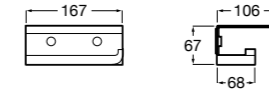

Classica

816811001 Держатель для туалетной бумаги с крышкой.

Размеры в мм

Record ©

817665001 Держатель для туалетной бумаги с крышкой.

Hotel's

816383001 Держатель для туалетной бумаги без крышки.

Аксессуары / держатели для туалетной бумаги без крышки и резервные