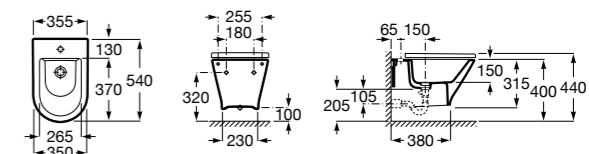

The Gap Round

3570N6000 Подвесное биде без крышки. Включает: комплект скрытого крепления. Смеситель не входит в комплект.

806D12001 Крышка для биде с механизмом «мягкое закрывание».

806D10001 Крышка для биде.