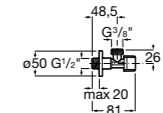

Запорный кран

525165800 Угловой запорный кран 1/2" - 3/8" (шаровый механизм, пластиковая ручка).

525165900 Угловой запорный кран 1/2" - 1/2" (шаровый механизм, пластиковая ручка).