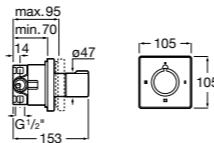

Aqualine Soft 3 положения

5A1B4AC00 SOFT - Встраиваемый переключатель (3 положения) для ванны или душа. Установка с Арт. 525166803.
525166903 Скрытый монтажный блок для дивертора на 3 выхода 1/2".