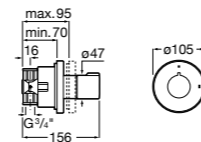

Aqualine Round

5A084AC00 ROUND - Встраиваемый запорный клапан. Установка с Арт. 525166703.
525166703 Скрытый монтажный блок для запорного клапана на 1 выход 3/4".