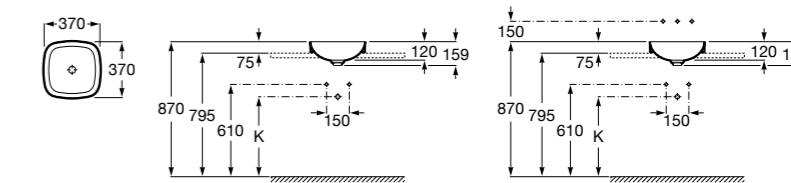

Inspira Square

32753R.0 SQUARE - Полувстраиваемая раковина из материала FINECERAMIC® с фиксированным открытым керамическим выпуском. Смеситель не входит в комплект.