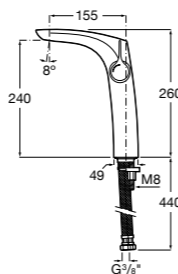

Carmen

5A444BC00 Монтируемый на раковину смеситель с центральным поворотным изливом, донным клапаном и гибкой подводкой.

Смесители для раковин / монтаж на бортик / высокий излив / однорычажные

Insignia

5A343AC00 Смеситель для раковины с высоким изливом, с донным клапаном и гибкой подводкой. Cold start.

Carmen

5A3A4BC00 Смеситель для раковины, гладкий корпус, с донным клапаном click-clack и гибкой подводкой.

5A3B4BC00 Смеситель для раковины, гладкий корпус, с гибкой подводкой.

Insignia

5A3A3AC00 Смеситель для раковины с высоким изливом, гладкий корпус, с донным клапаном с системой click-clack и гибкой подводкой. Cold start.

5A3C3A..0 Смеситель для раковины с высоким изливом, гладкий корпус, с гибкой подводкой. Cold start. Покрытие Everlux.

Brava

5A3130C00 Смеситель для раковины с держателем для цепочки и гибкой подводкой.

L90

5A3G01C00 Смеситель для раковины с высоким изливом, донным клапаном и гибкой подводкой, Cold start.

Pals ©

5A376DC00 Смеситель для раковины с высоким изливом, с ручкой-джойстиком, гладкий корпус, с донным клапаном с системой click-clack и гибкой подводкой.

Lanta

5A3411C00 Смеситель для раковины с высоким изливом, гладкий корпус, с донным клапаном с системой click-clack и гибкой подводкой. Cold start.

Naia

5A3496C00 Смеситель для раковины с высоким изливом, с донным клапаном и гибкой подводкой. Cold start.

Atlas

5A3790C0M Смеситель для раковины с высоким изливом, гладкий корпус, с гибкой подводкой.

5A3790C00 Смеситель для раковины с высоким изливом, гладкий корпус, с гибкой подводкой. Cold start.

Naia

5A3796C00 Смеситель для раковины, гладкий корпус, с высоким изливом, с донным клапаном с системой click-clack, гибкой подводкой. Cold start.