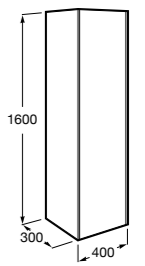

Inspira

857004XXX Шкаф-колонна левая, с зеркалом и подсветкой внутри (активируется при открытии дверцы). Регулируемые по высоте стеклянные полочки в комплекте.

857034XXX Шкаф-колонна правая, с зеркалом и подсветкой внутри (активируется при открытии дверцы). Регулируемые по высоте стеклянные полочки в комплекте.