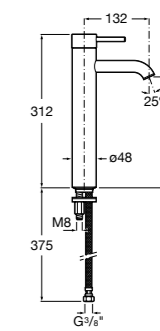

Lanta

5A3411C00 Смеситель для раковины с высоким изливом, гладкий корпус, с донным клапаном с системой click-clack и гибкой подводкой. Cold start.