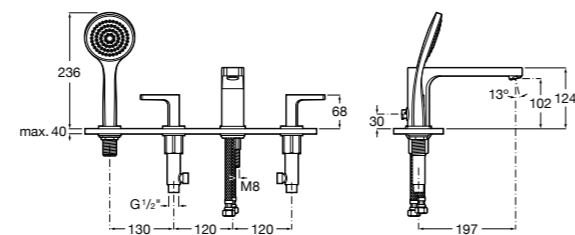

L90

5A0901C00 Монтируемый на край ванны однорычажный смеситель для ванны-душа, гибкая душевая лейка L90 1,75 м. Излив 197 мм.