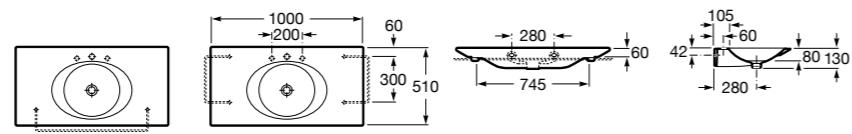

Prisma

327542000 Настенная или накладная керамическая раковина. Смеситель не входит в комплект.