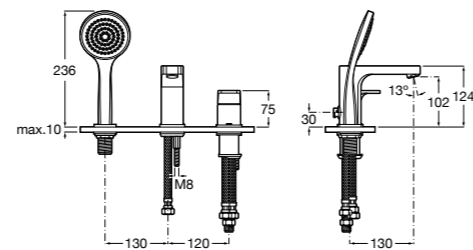

L90

5A9901C00 Монтируемый на край ванны двухвентильный смеситель для ванны-душа с изливом 130 мм, с душевой лейкой и гибким шлангом.