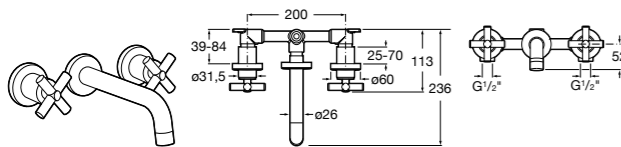

Insignia

5A453AC00 Встраиваемый смеситель для раковины.

Loft

5A4743C00 Встраиваемый в стену смеситель для раковины с изливом 190 мм.

Carmen

5A474BC00 Встраиваемый в стену смеситель для раковины.

Смесители для биде / монтаж на бортик / однорычажные