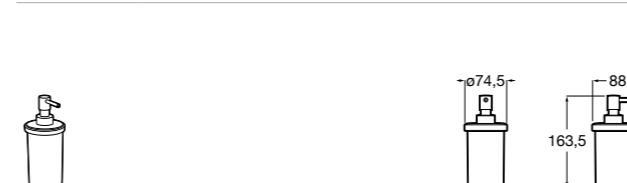

Superinox

817312002 Диспенсер на столешницу.

Nuova

816532001 Диспенсер на столешницу.