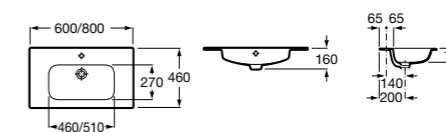

Раковина

Арт. 32799E000 60 x 46 см

Арт. 32799C000 80 x 46 см