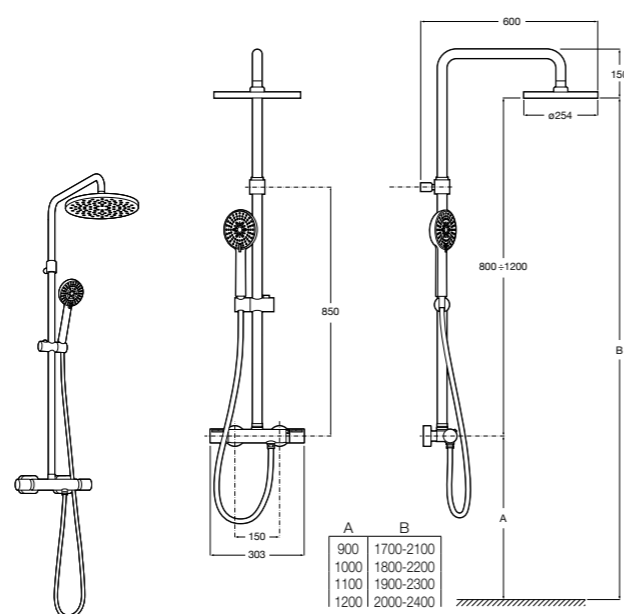

Even-T Round

5A9780C00* ROUND - Душевая стойка со смесителем-термостатом. Регулируемая высота. Включает: верхний душ диаметром 250 мм, ручной душ диаметром 100 мм с тремя режимами напора воды, гибкий шланг 1,75 м и держатель с возможностью регулировки наклона.