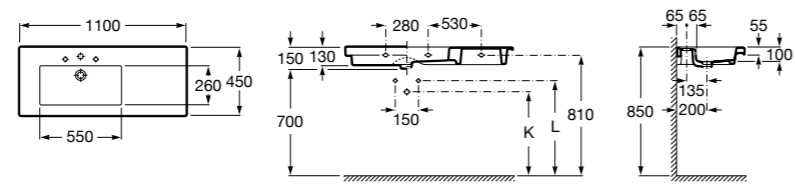

Prisma

327541000 Настенная или накладная керамическая раковина. Смеситель не входит в комплект.