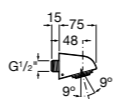

Держатели для душевых насадок

Потолочный держатель

Потолочный держатель для душевой насадки. Совместим с RainDream и RainSense.

	A	
5B0650C00	300	
5B0550C00	200	
5B0450C00	100	
5B0550..0 Ⓞ	200	Покрытие Everlux.

Потолочный держатель

Потолочный держатель для душевой насадки 100 мм. Совместим с RainDream и RainSense.

5B1050C00	

Настенный держатель

Настенный держатель для душевой насадки. Совместим с RainDream и RainSense.

	A	
5B0350C00	500	
5B0250C00	400	
5B0150C00	300	
5B0250..0	400	Покрытие Everlux.

Настенный держатель

5B0750C00 Настенный держатель для душевой насадки. Совместим с Stella.

Настенный держатель

5B0950C00 Настенный держатель для душевой насадки 400 мм. Совместим с RainDream и RainSense.

Душевые насадки, монтаж к стене

Puzzle

5A9978C00 Монтируемая к стене душевая насадка из нержавеющей стали с функцией каскадного потока.

Puzzle

5A9878C00 Монтируемая к стене душевая насадка из нержавеющей стали.

Fit

5B6661C00 Антивандальная душевая насадка.

Душевые форсунки

Форсунка Square

5B3778C00 SQUARE - Душевая форсунка с изменяемым углом потока. Хром.

Форсунка Round

5B3878C00 ROUND - Душевая форсунка с изменяемым углом потока. Хром.

Аксессуары для душа / Штанги

Sensum

5B0405C00 Штанга 800 мм с регулируемым держателем для душа.

5B0405..0 Штанга 800 мм с регулируемым держателем для душа. Покрытие Everlux. Ⓞ

Stella

Душевая штанга с регулируемым держателем для ручного душа.

	A	B
5B0305C00	900	846
5B0205C00	700	646

Minimal

Душевая штанга с регулируемым держателем для ручного душа.

	A
5B0605C00	900
5B0505C00	700

Clasica

5B3450C00 Классическая душевая штанга 700 мм с регулируемым держателем для ручного душа. Хром.

Мыльница

5B5150TP0 Прозрачная мыльница для душа.

5B0250C00 Хромированная мыльница для душа.