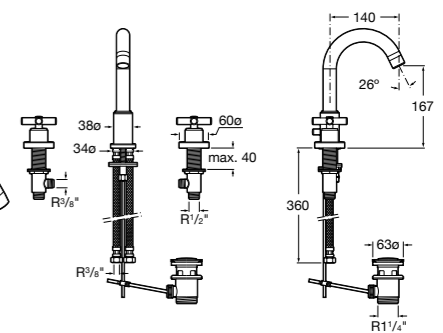

Loft

- **5A443C00** Монтируемый на раковину смеситель с центральным поворотным изливом, донным клапаном и гибкой подводкой.