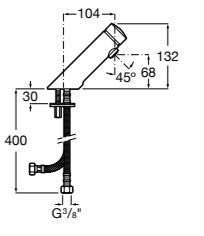

Atlas-E

1. **5A5690C00** Электронный кран для раковины с высоким изливом для подвода одной воды. Сенсор приближения. Питание от четырех щелочных батареек 1,5V LRG (AA). Батарейки не включены в комплект.
2. **5A5790C00** Электронный кран для раковины с высоким изливом для подвода одной воды. Сенсор приближения. Питание от сети 230 V. Источник питания включен в комплект.

L20-E

1. **5A5609C00** Электронный кран для раковины для подвода одной воды. Ограничитель потока воды 5,7 л/мин, гибкая подводка. Питание от четырех щелочных батареек 1,5V LRG (AA). Батарейки не включены в комплект.
2. **5A5709C00** Электронный кран для раковины для подвода одной воды. Ограничитель потока воды 5,7 л/мин, гибкая подводка. Питание от сети 230 V. Источник питания включен в комплект.

Смесители для раковины / монтируемые на край раковины / порционно-нажимные

Loft-E

1. **5A4243C00** Электронный кран для раковины с высоким изливом для подвода одной воды. Сенсор приближения. Питание от четырех щелочных батареек 1,5V LRG (AA). Батарейки не включены в комплект.
2. **5A4343C00** Электронный кран для раковины с высоким изливом для подвода одной воды. Сенсор приближения. Питание от сети 230 V. Источник питания включен в комплект.

Instant

1. **5A3177C00** Смеситель для раковины с аэратором и гибкой подводкой. Ограничитель расхода 6 л/мин. Автоматическое закрытие через 15 секунд.

L70-E

1. **5A5C09C00** Электронный кран для раковины для подвода одной воды. Ограничитель потока воды 5 л/мин, гибкая подводка. Питание от четырех щелочных батареек 1,5V LRG (AA). Батарейки не включены в комплект.
2. **5A5D09C00** Электронный кран для раковины для подвода одной воды. Ограничитель потока воды 5 л/мин, гибкая подводка. Питание от сети 230 V. Источник питания включен в комплект.

Instant