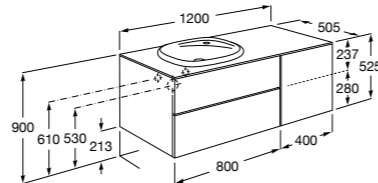

Beyond раковина слева

851412XXX Мебельный модуль для размещения накладной раковины 585 мм слева. Раковины и смесители не входят в комплект.