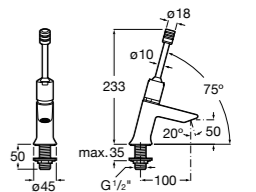

Instant Care

1. **5A4377C00** Кран для раковины с аэратором. Подвод одной воды.