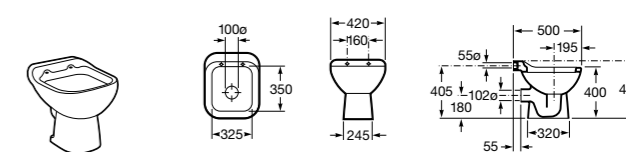

Смывные краны для унитазов / дополнения для кранов

Дополнения для смывных кранов

1. **AG0094703R** Дополнительная сливная труба. Прямой сливной кран.
   505521600 Изогнутая труба.
   525936100 Обратный клапан для смывного крана.
   V0016200R Вставка смывного крана для подвесного унитаза.

Смывные краны для унитазов / встраиваемые краны

Aqua

1. **5A9779C00** Встраиваемый смывной кран 3/4" для унитаза. Механизм двойного слива 6/3 литра.

Aqualine

1. **5A9777C00** Встраиваемый смывной кран. Механизм двойного слива 6/3 литра.

Aqualine

1. **5A9677C00** Встраиваемый смывной кран. Механизм слива 6 литров.

Смесители для душа / настенные / порционно-нажимные

Instant

1. **5A2777C00** Наружный угловой кран для душа.

Смесители для душа/ встраиваемые / порционно-нажимные

Instant

1. **5A2677C00** Встраиваемый кран для душа.

Avant

1. **5A2217C00** Встраиваемый смеситель для душа.

Avant

1. **5A0679C00** Встраиваемый смеситель-термостат для душа.

Профессионал / аксессуары для кухонных смесителей

Instant Pro

1. **5A8564C00** Промышленный излив 1200 мм с 1 выходом.

Instant Pro

1. **5A8664C00** Промышленный излив 1200 мм с 2 выходами.

Instant Pro

1. **5A8764C00** Адаптер для установки промышленного спирального излива 1200 мм (см. информацию о совместимости).

Instant Pro

1. **5A8064C00** PRO - Однорычажный кухонный смеситель для промышленного излива 1200 мм. Излив в комплект не входит (см. информацию о совместимости).

Слив

Garda

1. **371055000** Слив. Включает в комплект: керамическую решетку, резиновое выпускное соединение и установочный комплект.
   526005510 Решетка из нержавеющей стали с резиновой вставкой.

Хозяйственные мойки

Unik Henares

1. **851028806** Тумба под мойку.

Henares

1. **368951001** Хозяйственная мойка.

Henares

1. **856897806** Шкафчик.