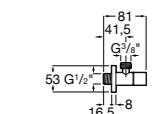

Запорный кран

525168000 Керамический угловой запорный кран 1/2" x 3/8".

525170800 Керамический угловой запорный кран 1/2" x 1/2".

Запорный кран

- 525168100** Керамический угловой запорный кран 1/2" x 3/8".
525170900 Керамический угловой запорный кран 1/2" x 1/2".