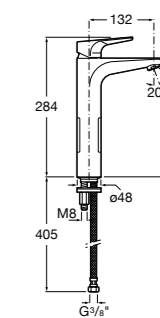

Atlas

5A3790C0M Смеситель для раковины с высоким изливом, гладкий корпус, с гибкой подводкой.

5A3790C00 Смеситель для раковины с высоким изливом, гладкий корпус, с гибкой подводкой. Cold start.