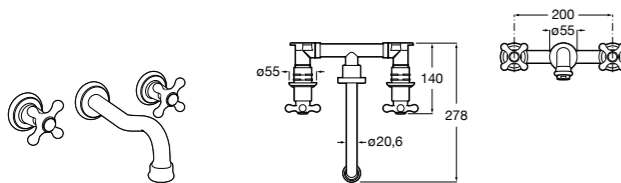

Insignia

5A453AC00 Встраиваемый смеситель для раковины.

Loft

5A4743C00 Встраиваемый в стену смеситель для раковины с изливом 190 мм.

Carmen

5A474BC00 Встраиваемый в стену смеситель для раковины.

Смесители для биде / монтаж на бортик / однорычажные