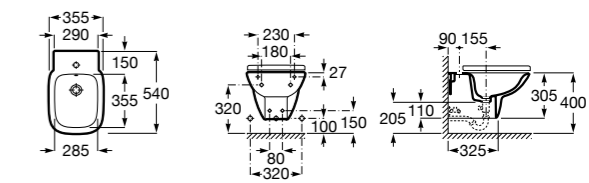

Debba Square

355995000 Подвесное биде без крышки. Смеситель не входит в комплект.

8069D2004 Крышка для биде с механизмом «мягкое закрывание».

8069D0004 Крышка для биде.

8069D200B Крышка для биде с механизмом «мягкое закрывание».

8069D000B Крышка для биде.