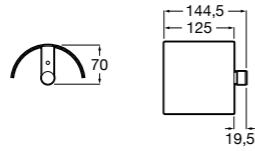

Superinox

817304002 Держатель для туалетной бумаги с крышкой.