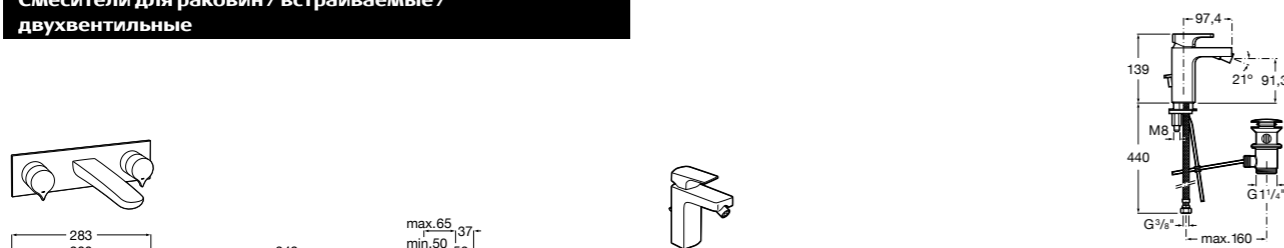

L90

5A6001C00 Смеситель для биде с регулятором направления потока, донным клапаном и гибкой подводкой.

L90

5A6301C00 Смеситель для биде с рычагом сбоку, регулятором направления потока, донным клапаном и гибкой подводкой. Cold start.

L90C

5A6A01C00 Смеситель для биде с регулятором направления потока, донным клапаном и гибкой подводкой. Cold start.

Carmen

5A604BC00 Смеситель для биде с регулятором направления потока, гладким корпусом, донным клапаном click-clack и гибкой подводкой.

Naia

5A6096C00 Смеситель для биде с регулятором направления потока, донным клапаном и гибкой подводкой.

5A6A96..0 Смеситель для биде с регулятором направления потока и гибкой подводкой. Не включает донный клапан. Покрытие Everlux.

Lanta

5A6011C00 Смеситель для биде с регулятором направления потока, донным клапаном и гибкой подводкой.

Lanta

5A6111C00 Смеситель для биде с регулятором направления потока, цепочкой и гибкой подводкой.

Atlas

5A6090C00 Смеситель для биде с регулятором направления потока, донным клапаном и гибкой подводкой.

Atlas

5A6190C00 Смеситель для биде с регулятором направления потока, цепочкой и гибкой подводкой.

Malva

5A603BC00 Смеситель для биде с регулятором направления потока, донным клапаном и гибкой подводкой.

Malva

5A613BC00 Смеситель для биде с регулятором направления потока, цепочкой и гибкой подводкой.

Monodin-N

5A6098C00 Смеситель для биде с регулятором направления потока, донным клапаном и гибкой подводкой.