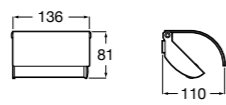

Hotel's Classic

815437001 Держатель для туалетной бумаги с крышкой.

Cubica

816822001 Держатель для туалетной бумаги с крышкой.

Rubik

816849001 Держатель для туалетной бумаги с крышкой. Хром. Крепление на болты или клей.
816849024 Держатель для туалетной бумаги с крышкой. Черный цвет. Крепление на болты или клей. ©