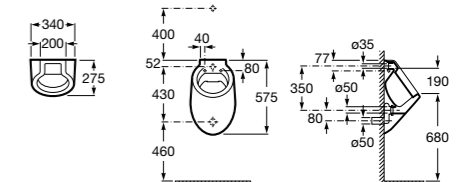

Spun

353148000 Писсуар с задним подводом воды с крышкой. Включает в себя: систему крепления, сливной сифон и шланг 1/2" с заглушкой.

353147000 Писсуар с задним подводом воды без крышки. Включает в себя: систему крепления, сливной сифон и шланг 1/2" с заглушкой.

353149000 Писсуар с верхним подводом воды без крышки. Включает в себя: систему крепления, сливной сифон и шланг 1/2" с заглушкой.