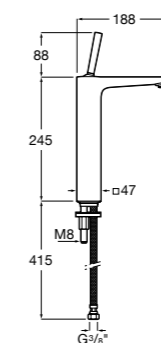

Pals ©

5A376DC00 Смеситель для раковины с высоким изливом, с ручкой-джойстиком, гладкий корпус, с донным клапаном с системой click-clack и гибкой подводкой.