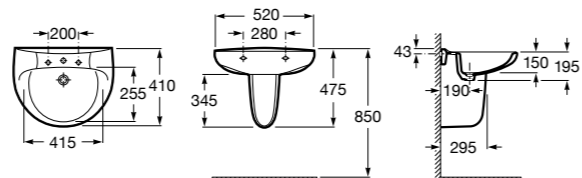

Meridian

325244000 Настенная керамическая раковина. Смеситель не входит в комплект.

335240000 Пьедестал для керамической раковины.

337241000 Полупьедестал для керамической раковины.

Размеры в мм

The Gap Original