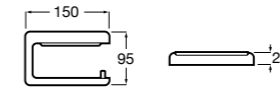

Аксессуары / держатели для туалетной бумаги без крышки и резервные

Tempo

817034001 Держатель для туалетной бумаги без крышки. Хром.
817034022 Держатель для туалетной бумаги без крышки. Покрытие Everlux титановый черный.