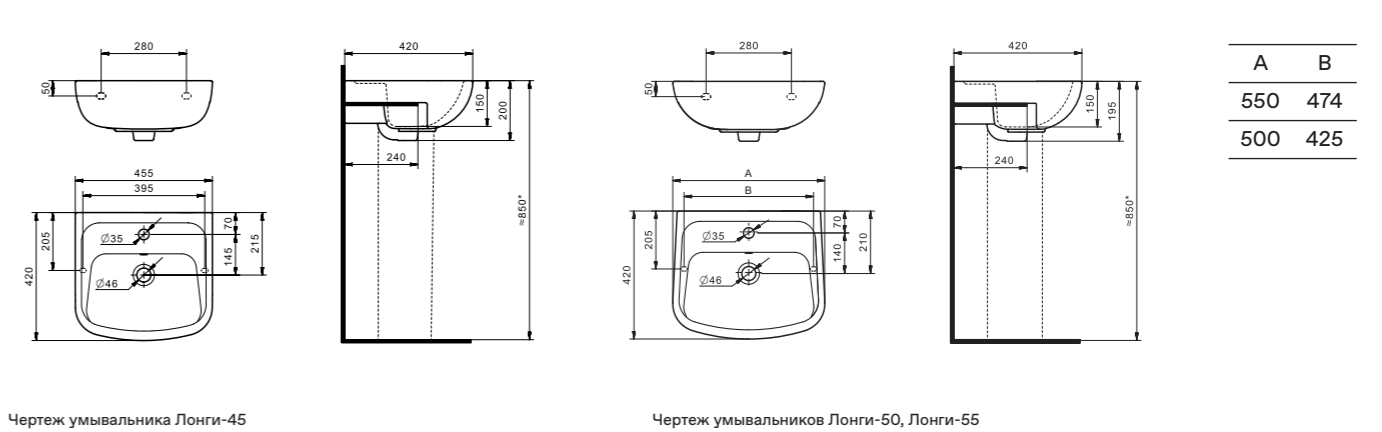

1.WH50.1.753	Умывальник Лонги-45	455x420x200	с отверстием	1.WH11.0.587 Постамент Анимо
1.WH50.1.754	Умывальник Лонги-50	500x420x195	с отверстием	1.WH11.0.587 Постамент Анимо
1.WH50.1.755	Умывальник Лонги-55	550x420x195	с отверстием	1.WH11.0.587 Постамент Анимо
1.WH11.0.587	Постамент Анимо			
1.WH50.1.771	Комплект кронштейнов 250 мм