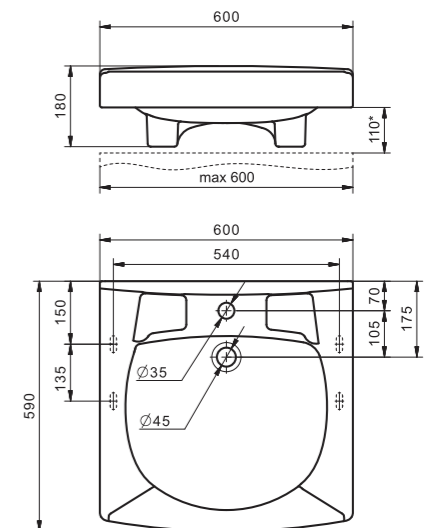

Умывальник Пилот-60

1.WH30.1.971	Умывальник Пилот-60	600x590x180	с кронштейном, крепежом и сифоном
1.WH11.0.572	Умывальник Пилот-60	600x590x180