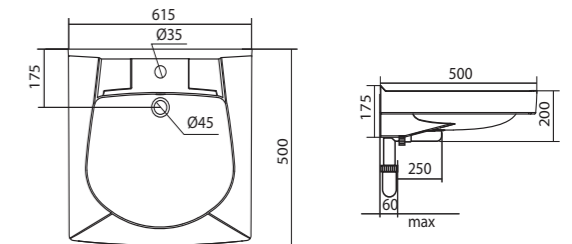

Умывальник Пилот-50

1.WH11.0.569	Умывальник Пилот-50	615x500x175	
1.WH30.1.970	Умывальник Пилот-50	615x500x175	с кронштейном, крепежом и сифоном