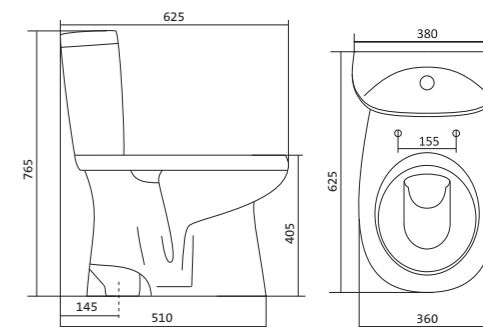

## Унитаз-компакт Анимо

	габариты, мм			тип монтажа
	длина	высота	ширина	
Унитаз-компакт Анимо с диагональным выпуском	635	750	380	открытый

Артикул	Комплектация		
1.WH11.0.032	1.WH11.0.393	чаша унитаза Анимо диагональная	1.WH10.7.275 однорежимная арматура
	1.WH11.0.645	бачок Анимо	1.WH30.1.834 полипропиленовое сиденье
	1.WH10.8.693	комплект крепления к полу	
1.WH30.2.134	1.WH11.0.393	чаша унитаза Анимо диагональная	1.WH50.1.712 двухрежимная арматура
	1.WH11.0.645	бачок Анимо	1.WH10.6.914 дюропластовое сиденье
	1.WH10.8.693	комплект крепления к полу	
1.WH30.2.137	1.WH11.0.393	чаша унитаза Анимо диагональная	1.WH50.1.712 двухрежимная арматура
	1.WH11.0.645	бачок Анимо	1.WH10.6.897 дюропластовое сиденье с функцией мягкого закрывания и быстрого снятия
	1.WH10.8.693	комплект крепления к полу	

## Унитаз-компакт Анимо

	габариты, мм			тип монтажа
	длина	высота	ширина	
Унитаз-компакт Анимо с вертикальным выпуском	625	765	380	открытый

Артикул	Комплектация		
1.WH11.0.038	1.WH11.0.396	чаша унитаза Анимо вертикальная	1.WH10.7.275 однорежимная арматура
	1.WH11.0.645	бачок Анимо	1.WH30.1.834 полипропиленовое сиденье
	1.WH10.8.693	комплект крепления к полу	
1.WH30.2.133	1.WH11.0.396	чаша унитаза Анимо вертикальная	1.WH50.1.712 двухрежимная арматура
	1.WH11.0.645	бачок Анимо	1.WH10.6.914 дюропластовое сиденье
	1.WH10.8.693	комплект крепления к полу	
1.WH30.2.136	1.WH11.0.396	чаша унитаза Анимо вертикальная	1.WH50.1.712 двухрежимная арматура
	1.WH11.0.645	бачок Анимо	1.WH10.6.897 дюропластовое сиденье с функцией мягкого закрывания и быстрого снятия
	1.WH10.8.693	комплект крепления к полу	