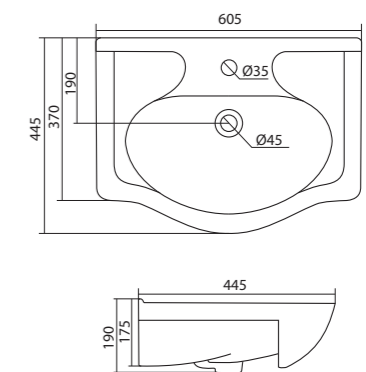

Умывальник Селигер-60

1.WH11.0.268 Умывальник Селигер-60 605x445x190