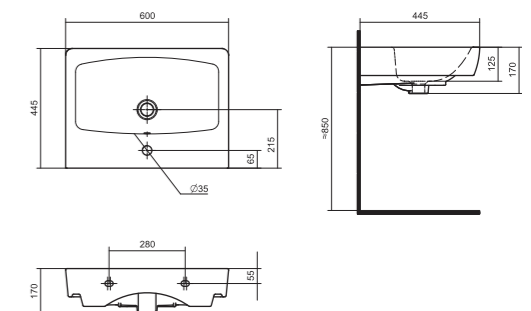

Умывальник Нео-60

1.WH30.2.186 Умывальник Нео-60 600x445x170