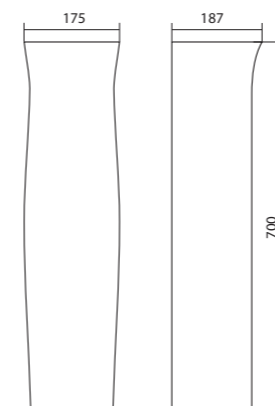

1.WH50.1.753	Умывальник Лонги-45	455x420x200	с отверстием	1.WH11.0.587 Постамент Анимо
1.WH50.1.754	Умывальник Лонги-50	500x420x195	с отверстием	1.WH11.0.587 Постамент Анимо
1.WH50.1.755	Умывальник Лонги-55	550x420x195	с отверстием	1.WH11.0.587 Постамент Анимо
1.WH11.0.587	Постамент Анимо			
1.WH50.1.771	Комплект кронштейнов 250 мм