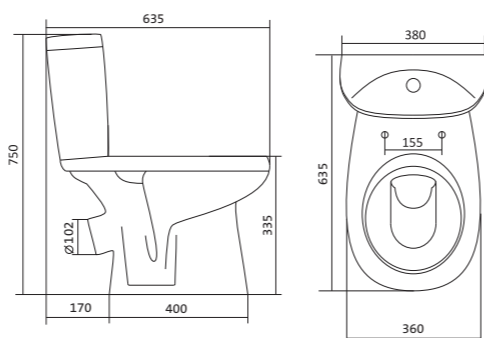

## Унитаз-компакт Римини

	габариты, мм			тип монтажа
	длина	высота	ширина	
Унитаз-компакт Римини	577	723	333	открытый

Артикул	Комплектация
1.WH11.1.758	1.WH11.0.427 чаша унитаза Римини 1.WH11.0.673 бачок Римини 1.WH10.8.693 комплект креплений к полу 1.WH10.7.275 однорежимная арматура 1.WH30.1.948 полипропиленовое сиденье
1.WH50.1.523	1.WH11.0.427 чаша унитаза Римини 1.WH11.0.673 бачок Римини 1.WH10.8.693 комплект креплений к полу 1.WH30.1.957 двухрежимная арматура 1.WH30.1.948 полипропиленовое сиденье
1.WH30.2.130	1.WH11.0.427 чаша унитаза Римини 1.WH11.0.673 бачок Римини 1.WH10.8.693 комплект креплений к полу 1.WH30.2.451 двухрежимная арматура 1.WH10.6.924 дюропластовое сиденье

## Унитаз-компакт Анимо

	габариты, мм			тип монтажа
	длина	высота	ширина	
Унитаз-компакт Анимо с диагональным выпуском	635	750	380	открытый

Артикул	Комплектация		
1.WH11.0.032	1.WH11.0.393	чаша унитаза Анимо диагональная	1.WH10.7.275 однорежимная арматура
	1.WH11.0.645	бачок Анимо	1.WH30.1.834 полипропиленовое сиденье
	1.WH10.8.693	комплект крепления к полу	
1.WH30.2.134	1.WH11.0.393	чаша унитаза Анимо диагональная	1.WH50.1.712 двухрежимная арматура
	1.WH11.0.645	бачок Анимо	1.WH10.6.914 дюропластовое сиденье
	1.WH10.8.693	комплект крепления к полу	
1.WH30.2.137	1.WH11.0.393	чаша унитаза Анимо диагональная	1.WH50.1.712 двухрежимная арматура
	1.WH11.0.645	бачок Анимо	1.WH10.6.897 дюропластовое сиденье с функцией мягкого закрывания и быстрого снятия
	1.WH10.8.693	комплект крепления к полу	