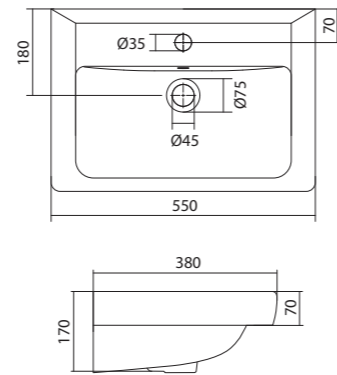

Умывальник Тигода мини-55

1.WH30.2.127 Умывальник Тигода мини-55 550x380x170