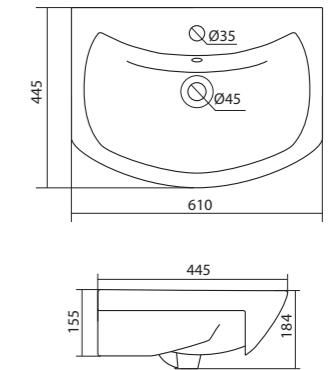

Умывальник Балтика-60

1.WH11.0.246 Умывальник Балтика-60 610x445x184