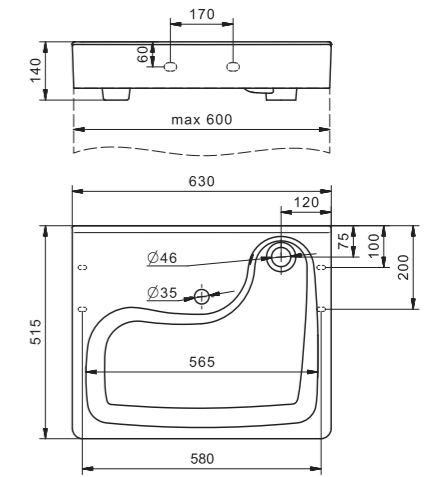

Специальные умывальники

Умывальник Клио-50

1.WH50.1769	Умывальник Клио-50	630x515x140	
1.WH50.1770	Умывальник Клио-50	630x515x140	с кронштейном