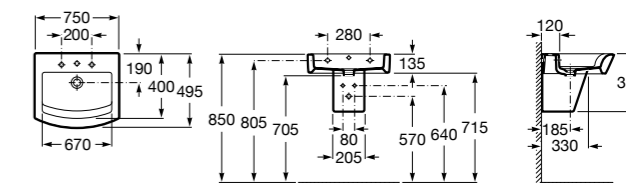

Diverta

327110000 Настенная или накладная керамическая раковина. Смеситель не входит в комплект.