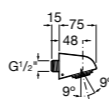

Держатели для душевых насадок

Потолочный держатель

Потолочный держатель для душевой насадки. Совместим с RainDream и RainSense.

	A	
5B0650C00	300	
5B0550C00	200	
5B0450C00	100	
5B0550..0 ☉	200	Покрытие Everlux.

Потолочный держатель

Потолочный держатель для душевой насадки 100 мм. Совместим с RainDream и RainSense.

5B1050C00	

Настенный держатель

Настенный держатель для душевой насадки. Совместим с RainDream и RainSense.

	A	
5B0350C00	500	
5B0250C00	400	
5B0150C00	300	
5B0250..0	400	Покрытие Everlux.

Настенный держатель

5B0750C00 Настенный держатель для душевой насадки. Совместим с Stella.

Настенный держатель

5B0950C00 Настенный держатель для душевой насадки 400 мм. Совместим с RainDream и RainSense.

Душевые насадки, монтаж к стене

Puzzle

5A9978C00 Монтируемая к стене душевая насадка из нержавеющей стали с функцией каскадного потока.

Puzzle

5A9878C00 Монтируемая к стене душевая насадка из нержавеющей стали.

Fit

5B6661C00 Антивандальная душевая насадка.

Душевые форсунки

Форсунка Square

5B3778C00 SQUARE - Душевая форсунка с изменяемым углом потока. Хром.

Форсунка Round

5B3878C00 ROUND - Душевая форсунка с изменяемым углом потока. Хром.

Аксессуары для душа / Штанги

Sensum

5B0405C00 Штанга 800 мм с регулируемым держателем для душа.

5B0405..0 Штанга 800 мм с регулируемым держателем для душа. Покрытие Everlux. ☉

Stella

Душевая штанга с регулируемым держателем для ручного душа.

	A	B
5B0305C00	900	846
5B0205C00	700	646

Minimal

Душевая штанга с регулируемым держателем для ручного душа.

	A
5B0605C00	900
5B0505C00	700

Classica

5B3450C00 Классическая душевая штанга 700 мм с регулируемым держателем для ручного душа. Хром.

Мыльница

5B5150TP0 Прозрачная мыльница для душа.

5B0250C00 Хромированная мыльница для душа.