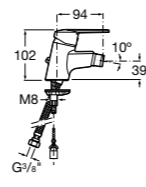

Monodin-N

5A6198C00 Смеситель для биде с цепочкой, регулятором направления потока и гибкой подводкой.

Alfa

5A6F25C00 Смеситель для биде с регулятором направления потока, донным клапаном и гибкой подводкой.

Carmen

5A6A4BC00 Смеситель для биде с регулятором направления потока, донным клапаном click-clack и гибкой подводкой воды.

Cala

5A606EC00 Смеситель для биде с регулятором направления потока, донным клапаном и гибкой подводкой.

Victoria

5A6N25C0M Смеситель для биде с регулятором направления потока, донным клапаном и гибкой подводкой.

L20

5A6A09C0M Смеситель для биде с регулятором направления потока, донным клапаном и гибкой подводкой.

Victoria

5A6125C0M Смеситель для биде с регулятором направления потока, держателем для цепочки и гибкой подводкой.

Смесители для биде / монтаж на бортик / двухвентильные

L20

5A6B09C00 Смеситель для биде с регулятором направления потока, держателем для цепочки и гибкой подводкой.

Loft

5A6043C00 Смеситель для биде с регулятором направления потока, донным клапаном и гибкой подводкой.

Brava

5A6130C00 Смеситель для биде с регулятором направления потока и гибкой подводкой.

Brava

5A6530C00 Встраиваемый вентиль для биде, синий указатель (холодный).
5A6630C00 Встраиваемый вентиль для биде, красный указатель (горячий).