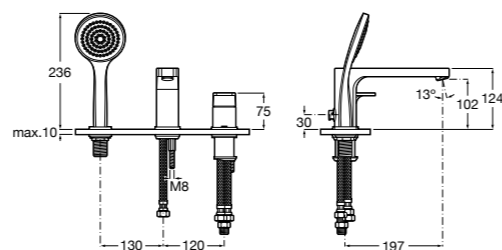

Insignia

5A183AC00 Монтируемый на край ванны двухвентильный смеситель для ванны-душа с изливом 130 мм, с душевой лейкой и гибким шлангом.