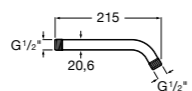

### Настенный держатель

**5B0750C00** Настенный держатель для душевой насадки. Совместим с Stella.