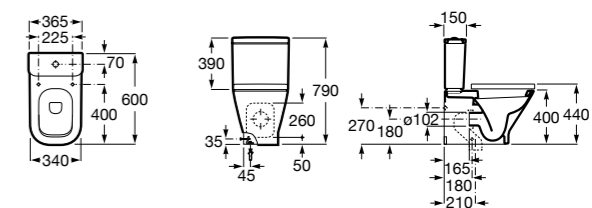

**ZRU9302991** Сиденье и крышка тонкие с механизмом «мягкое закрывание» и быстрого снятия для унитаза.

Размеры в мм

**The Gap Square**

**342472000** Чаша унитаза укороченная приставная с двойным выпуском.