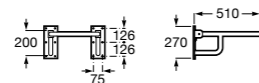

Voylet

818001000 Физиологическая подставка для ног.