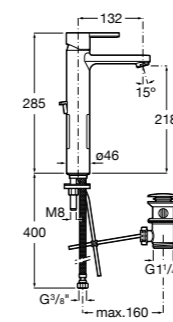

Naia

5A3496C00 Смеситель для раковины с высоким изливом, с донным клапаном и гибкой подводкой. Cold start.