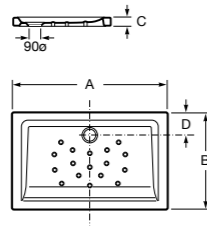

**Italia**

Квадратный керамический душевой поддон.

	A	B
<b>3740NH000</b>	900	900
<b>3740NJ000</b>	800	800
<b>3740NK000</b>	700	700

**Malta**

Угловой керамический душевой поддон.

	A	B	Rad
<b>37450A000</b>	1000	1000	504
<b>37450B000</b>	900	900	504