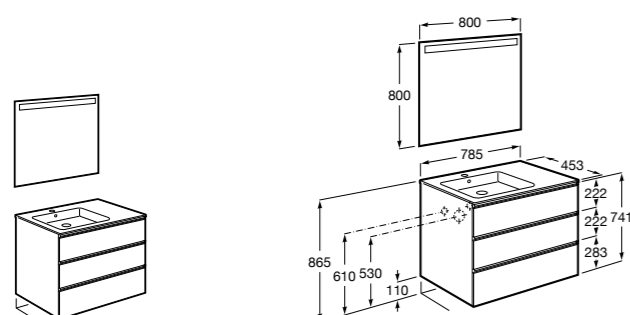

The Gap раковина слева ®

851487XXX	UNIK - Комплект мебели с 3 ящиками и раковины.
851520XXX	РАСК - Комплект мебели с 3 ящиками, раковины и зеркала Eidos.
816827339	Набор из 4 ножек 110 мм для мебели UNIK с 3 ящиками.
816827458	Набор из 4 ножек 110 мм для мебели UNIK с 3 ящиками.

Aneto

857430806	Мебельный модуль белый глянцевый/черный матовый.
32799C000	Раковина Victoria Unik 800.

Lago

857296806	Мебельный модуль белый глянцев.
857296444	Мебельный модуль светлый дуб.
32799C000	Раковина Victoria Unik 800.

Victoria Nord

ZRU9000032	Мебельный модуль белый глянцев.
ZRU9000031	Мебельный модуль венге.
32799C000	Раковина Victoria Unik 800.

Victoria Ice/Black Edition 2 ящика

ZRU9302731	Мебельный модуль белый глянцев.
ZRU9000097	Мебельный модуль черный глянцев.
32799C000	Раковина Victoria Unik 800.

Ronda

ZRU9303004	Мебельный модуль бетон/белый матовый.
ZRU9302965	Мебельный модуль белый глянцев/антрацит.
327470000	Раковина The Gap Original 800.

Victoria Ice Edition 3 ящика

ZRU9302835	Мебельный модуль белый глянцев.
32799C000	Раковина Victoria Unik 800.

Up

ZRU9303012	Мебельный модуль белый глянцев.
327470000	Раковина The Gap Original 800.