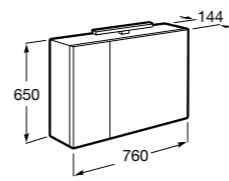

Etna

Зеркальный шкаф с LED-светильником и регулируемые по высоте стеклянными полочками.

857305806	Белый глянец.
857305445	Дуб верона.