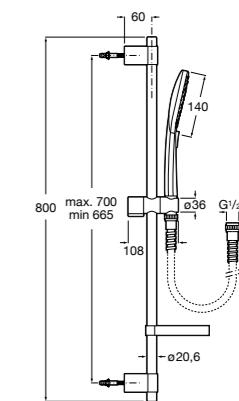

Deck-M

5A9A88C00 Смеситель для душа с интегрированной стойкой, полочкой и однорычажным управлением. Включает: ручной душ диаметром 100 мм, с 3 режимами потока, гибкий пластиковый шланг 1,75 м и держатель с возможностью регулировки наклона и высоты.

Carmen

5A974BC00 Душевая стойка с двухвентильным управлением. Включает: верхний душ диаметром 200 мм, ручной душ, гибкий металлический шланг 1,5 м и регулируемый держатель для ручного душа.

Смесители для ванны и душа / комплекты с внешним термостатом

Loft

5A9743C00 Душевая стойка с двухвентильным управлением. Включает: верхний душ диаметром 200 мм, ручной душ 22x180 мм, гибкий металлический шланг 1,7 м и держатель с возможностью регулировки наклона и высоты.

T-500

5D0418C00 Комплект состоит из внешнего термостатического смесителя для душа и набора для душа с ручным душем 100 мм с 3 режимами потока, штанги 700 мм, регулируемого держателя для ручного душа и гибкого шланга 1,70 м.

T-500

5D1118C00 Комплект состоит из внешнего термостатического смесителя для душа и набора для душа с ручным душем 100 мм с 3 режимами потока, держателя для ручного душа и гибкого шланга 1,70 м.

Смесители для ванны и душа / встраиваемые комплекты

T-500

5D0618C00 Комплект встраиваемый с термостатическим смесителем.

Monodin-N

5D0518C00 Комплект встраиваемый с однорычажным смесителем.

T-1000 Round

5D1009C00 Комплект встраиваемый с термостатическим смесителем.

T-2000

5D1088C00 Комплект встраиваемый с термостатическим смесителем.

Душевые комплекты

Plenum Square 140/3

5B1A10C00 SQUARE - Душевой комплект. Включает в себя: ручной душ 140 мм с 3 функциями, штангу 800 мм, регулируемый держатель для ручного душа, мыльницу и гибкий шланг 1,70 м. Хром.