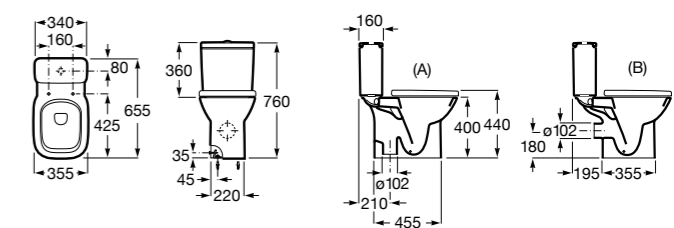

Debba Square

34299B00U	Чаша унитаза приставная с двойным выпуском.
341992000	Бачок с механизмом двойного смыва 4,5/3 литра с боковым подводом воды. Включен установочный комплект, механизм для подвода воды и механизм смыва.
341993000	Бачок с механизмом двойного смыва 4,5/3 литра с нижним подводом воды. Включен установочный комплект, механизм для подвода воды и механизм смыва.
8019D200B	Сиденье и крышка с механизмом «мягкое закрывание» для унитаза. Ⓢ
8019D000B	Сиденье и крышка с креплениями из нержавеющей стали для унитаза. Ⓢ
8019D0004	Сиденье и крышка с креплениями из нержавеющей стали для унитаза.