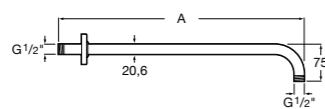

Держатели для душевых насадок

Потолочный держатель

Потолочный держатель для душевой насадки. Совместим с RainDream и RainSense.

	A	
5B0650C00	300	
5B0550C00	200	
5B0450C00	100	
5B0550..0 ☉	200	Покрытие Everlux.

Потолочный держатель

Потолочный держатель для душевой насадки 100 мм. Совместим с RainDream и RainSense.

5B1050C00	

Настенный держатель

Настенный держатель для душевой насадки. Совместим с RainDream и RainSense.

	A	
5B0350C00	500	
5B0250C00	400	
5B0150C00	300	
5B0250..0	400	Покрытие Everlux.