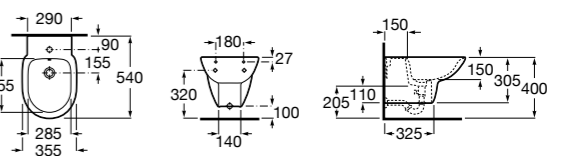

Debba Square

355995000 Подвесное биде без крышки. Смеситель не входит в комплект.
8069D2004 Крышка для биде с механизмом «мягкое закрывание».
8069D0004 Крышка для биде.
8069D200B Крышка для биде с механизмом «мягкое закрывание».
8069D000B Крышка для биде.