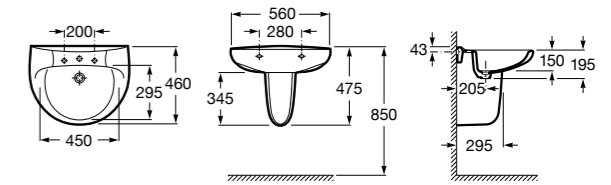

Victoria

1. **32739300Y** Настенная керамическая раковина. Смеситель не входит в комплект.
   337390000 Пьедестал для керамической раковины.
   33739200Y Полупьедестал для керамической раковины.