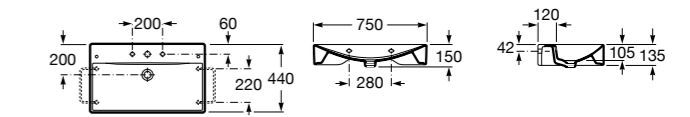

Hall

32762G000 Настенная или накладная керамическая раковина. Смеситель не входит в комплект.

337621000 Полупьедестал для керамической раковины.