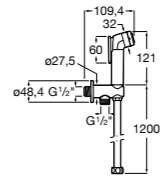

Be Fresh One

5B9D30C00 Комплект гигиенического душа. Включает: душевую лейку, настенный держатель с предохранительным клапаном и металлический гибкий шланг.