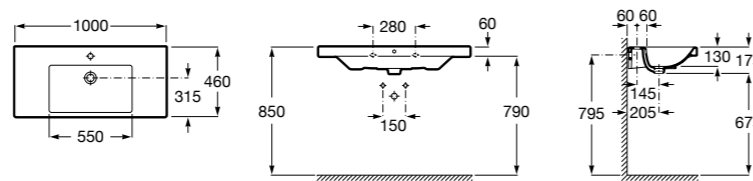

**The Gap**

**3270MA000** Настенная или накладная керамическая раковина. Смеситель не входит в комплект.

Размеры в мм

**The Gap**

**3270ME000** Настенная или накладная керамическая раковина. Смеситель не входит в комплект.