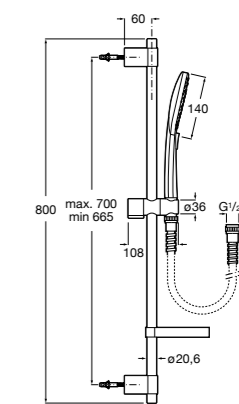

Deck-M

5A9A88C00 Смеситель для душа с интегрированной стойкой, полочкой и однорычажным управлением. Включает: ручной душ диаметром 100 мм, с 3 режимами потока, гибкий пластиковый шланг 1,75 м и держатель с возможностью регулировки наклона и высоты.

Carmen

5A974BC00 Душевая стойка с двухвентильным управлением. Включает: верхний душ диаметром 200 мм, ручной душ, гибкий металлический шланг 1,5 м и регулируемый держатель для ручного душа.

Смесители для ванны и душа / комплекты с внешним термостатом

Loft

5A9743C00 Душевая стойка с двухвентильным управлением. Включает: верхний душ диаметром 200 мм, ручной душ 22x180 мм, гибкий металлический шланг 1,7 м и держатель с возможностью регулировки наклона и высоты.

T-500

5D0418C00 Комплект состоит из внешнего термостатического смесителя для душа и набора для душа с ручным душем 100 мм с 3 режимами потока, штанги 700 мм, регулируемого держателя для ручного душа и гибкого шланга 1,70 м.

T-500

5D1118C00 Комплект состоит из внешнего термостатического смесителя для душа и набора для душа с ручным душем 100 мм с 3 режимами потока, держателя для ручного душа и гибкого шланга 1,70 м.

Смесители для ванны и душа / встраиваемые комплекты

T-500

5D0618C00 Комплект встраиваемый с термостатическим смесителем.

Monodin-N

5D0518C00 Комплект встраиваемый с однорычажным смесителем.

T-1000 Round

5D1009C00 Комплект встраиваемый с термостатическим смесителем.

T-2000

5D1088C00 Комплект встраиваемый с термостатическим смесителем.

Душевые комплекты

Plenum Square 140/3

5B1A10C00 SQUARE - Душевой комплект. Включает в себя: ручной душ 140 мм с 3 функциями, штангу 800 мм, регулируемый держатель для ручного душа, мыльницу и гибкий шланг 1,70 м. Хром.