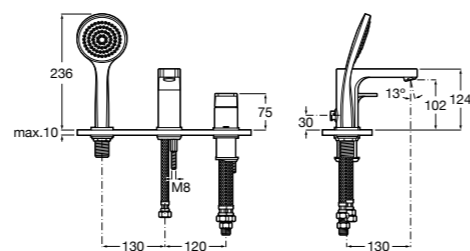

L90

5A9801C00 Монтируемый на край ванны двухвентильный смеситель для ванны-душа с изливом 197 мм, с душевой лейкой и гибким шлангом.