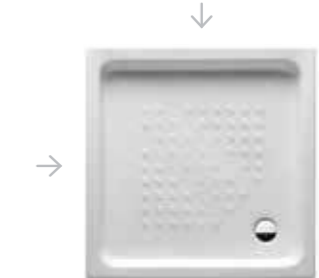

КЕРАМИКА

Italia

762

00

3740HN000	900 x 900 x 80
3740HJ000	800 x 800 x 80
3740HK000	700 x 700 x 80