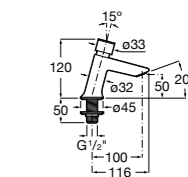

Instant

- **5A4477C00** Кран для раковины с аэратором. Подвод одной воды. Ограничитель расхода 2 л/мин. Автоматическое закрытие через 15 секунд.