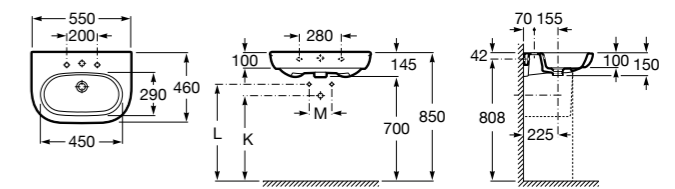

Meridian

1. **325243000** Настенная керамическая раковина. Смеситель не входит в комплект.
   335240000 Пьедестал для керамической раковины.
   337241000 Полупьедестал для керамической раковины.