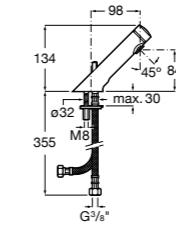

Avant

- **5A3179C00** Смеситель для раковины, с аэратором и гибкой подводкой. Боковая ручка для регулировки температуры воды.