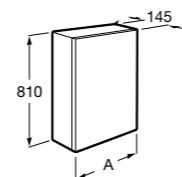

Etna

Зеркальный шкаф с LED-светильником и регулируемые по высоте стеклянными полочками.

857305806	Белый глянец.
857305445	Дуб верона.