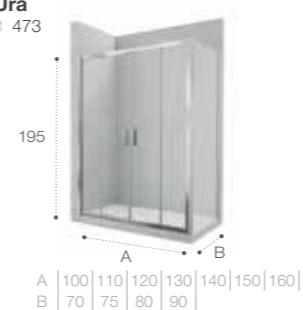

L3-E+LF-C
Easy
□ 449

L4-E+LF-C
Ura
□ 473