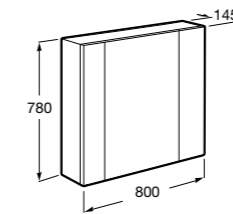

Ronda

Зеркальный шкаф с LED-подсветкой, сенсорным выключателем с диммером и розеткой.

ZRU9303009	Белый матовый.
ZRU9302970	Антрацит.

The Gap Original

Зеркальный шкаф с LED-подсветкой и розеткой.

ZRU9302748	Белый матовый.
ZRU9302885	Белый глянцевый.
ZRU9302751	Фиолетовый.