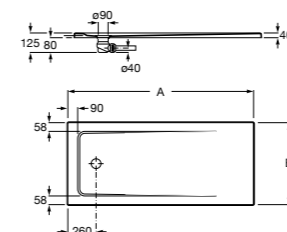

Terran

Ультратонкий душевой поддон, материал STONEX®. Противоскользящая поверхность с текстурой под камень. Включает слив gran saudal. Сифон и решетка в комплекте.

	A	B	C
AP1017D057801..0	2000	1400	33,5
AP10164057801..0	1600	1400	31,6
AP1017D03E801..0	2000	1000	31
AP1017083E801..0	1800	1000	31
AP1016403E801..0	1600	1000	31
AP1015783E801..0	1400	1000	31
AP1014B03E801..0	1200	1000	31
AP10170838401..0	1800	900	31
AP10164038401..0	1600	900	31
AP10157838401..0	1400	900	31
AP1014B038401..0	1200	900	28
AP1013E838401..0	1000	900	26
AP10170832001..0	1800	800	31
AP10164032001..0	1600	800	31
AP10157832001..0	1400	800	31
AP1014B032001..0	1200	800	28
AP1013E832001..0	1000	800	26
AP1017082EE01..0	1800	750	31
AP1016402EE01..0	1600	750	31
AP1015782EE01..0	1400	750	31
AP1014B02EE01..0	1200	750	28
AP1013E82EE01..0	1000	750	26
AP1017082BC01..0	1800	700	31
AP1016402BC01..0	1600	700	31
AP1015782BC01..0	1400	700	31
AP1014B02BC01..0	1200	700	28
PO13E82BC01..0	1000	700	26

Terran (с рамкой)

Ультратонкий душевой поддон, материал STONEX®, с рамкой.

	A	B	C
P10270838441..0	1800	900	41
P10264038441..0	1600	900	41
P10257838441..0	1400	900	41
P1024B038441..0	1200	900	38
P1023E838441..0	1000	900	36
P10270832041..0	1800	800	41
P10264032041..0	1600	800	41
P10257832041..0	1400	800	41
P1024B032041..0	1200	800	38
P1023E832041..0	1000	800	36
P1027082EE41..0	1800	750	41
P1026402EE41..0	1600	750	41
P1025782EE41..0	1400	750	41
P1024B02EE41..0	1200	750	38
P1023E82EE41..0	1000	750	36
P1027082BC41..0	1800	700	41
P1026402BC41..0	1600	700	41
P1025782BC41..0	1400	700	41
P1024B02BC41..0	1200	700	38
P1023E82BC41..0	1000	700	36

Terran

Ультратонкий душевой поддон, материал STONEX®. Противоскользящая поверхность с текстурой под камень. Включает слив gran saudal.