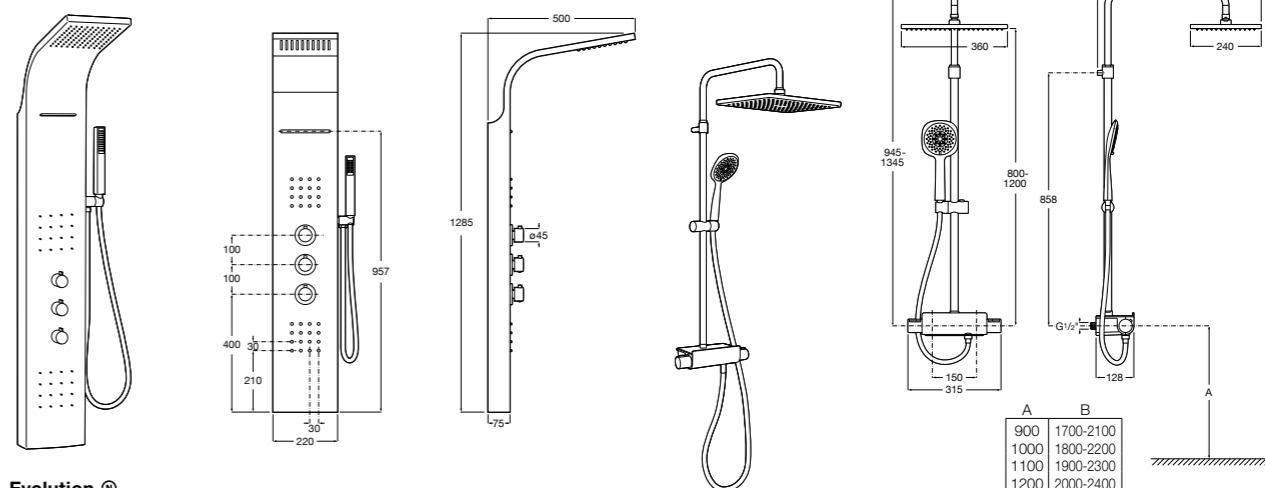

**5B4863TP0** Полочка. Для установки с гидромассажной душевой панелью Essential или Evolution.

**Душевые стойки / смеситель-термостат****Evolution**

**5A9B8BC00** Гидромассажная панель с каскадным режимом.