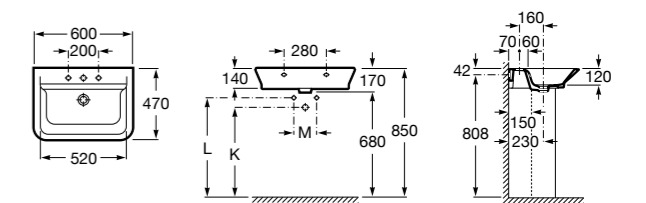

**Dama**

- 327784000** Настенная керамическая раковина. Смеситель не входит в комплект.  
**337470000** Пьедестал для керамической раковины.  
**337471000** Полуьпедестал для керамической раковины.

Размеры в мм