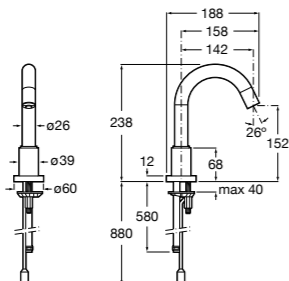

Смесители для раковины / монтируемые на край раковины / порционно-нажимные

Loft-E

- **5A4243C00** Электронный кран для раковины с высоким изливом для подвода одной воды. Сенсор приближения. Питание от четырех щелочных батареек 1,5V LRG (AA). Батарейки не включены в комплект.
- **5A4343C00** Электронный кран для раковины с высоким изливом для подвода одной воды. Сенсор приближения. Питание от сети 230 V. Источник питания включен в комплект.