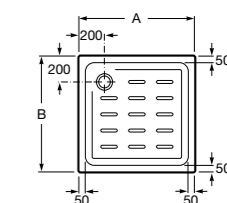

Terran

Ультратонкий душевой поддон, материал STONEX®. Противоскользящая поверхность с текстурой под камень. Включает слив gran saudal. Сифон и решетка в комплекте.

	A	B	C
AP1017D057801..0	2000	1400	33,5
AP10164057801..0	1600	1400	31,6
AP1017D03E801..0	2000	1000	31
AP1017083E801..0	1800	1000	31
AP1016403E801..0	1600	1000	31
AP1015783E801..0	1400	1000	31
AP1014B03E801..0	1200	1000	31
AP10170838401..0	1800	900	31
AP10164038401..0	1600	900	31
AP10157838401..0	1400	900	31
AP1014B038401..0	1200	900	28
AP1013E838401..0	1000	900	26
AP10170832001..0	1800	800	31
AP10164032001..0	1600	800	31
AP10157832001..0	1400	800	31
AP1014B032001..0	1200	800	28
AP1013E832001..0	1000	800	26
AP1017082EE01..0	1800	750	31
AP1016402EE01..0	1600	750	31
AP1015782EE01..0	1400	750	31
AP1014B02EE01..0	1200	750	28
AP1013E82EE01..0	1000	750	26
AP1017082BC01..0	1800	700	31
AP1016402BC01..0	1600	700	31
AP1015782BC01..0	1400	700	31
AP1014B02BC01..0	1200	700	28
PO13E82BC01..0	1000	700	26

Terran (с рамкой)

Ультратонкий душевой поддон, материал STONEX®, с рамкой.

	A	B	C
P10270838441..0	1800	900	41
P10264038441..0	1600	900	41
P10257838441..0	1400	900	41
P1024B038441..0	1200	900	38
P1023E838441..0	1000	900	36
P10270832041..0	1800	800	41
P10264032041..0	1600	800	41
P10257832041..0	1400	800	41
P1024B032041..0	1200	800	38
P1023E832041..0	1000	800	36
P1027082EE41..0	1800	750	41
P1026402EE41..0	1600	750	41
P1025782EE41..0	1400	750	41
P1024B02EE41..0	1200	750	38
P1023E82EE41..0	1000	750	36
P1027082BC41..0	1800	700	41
P1026402BC41..0	1600	700	41
P1025782BC41..0	1400	700	41
P1024B02BC41..0	1200	700	38
P1023E82BC41..0	1000	700	36

Terran

Ультратонкий душевой поддон, материал STONEX®. Противоскользящая поверхность с текстурой под камень. Включает слив gran saudal.