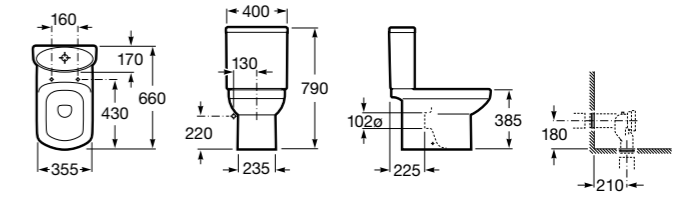

Dama Senso

342517000	Чаша SD.
341517000	Бачок AI.
ZRU9000040	Сиденье с крышкой.
ZRU9000041	Сиденье с крышкой.
ZRU9302820	Сиденье с крышкой.
ZRU9302991	Сиденье с крышкой тонкое.