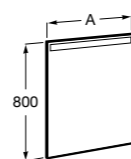

Зеркала

The Gap Original

Прямоугольное зеркало с LED-подсветкой, системой антизапотевания и сенсорным выключателем.

	A
ZRU9302809	1000
ZRU9302689	800
ZRU9302688	600

Eidos

Прямоугольное зеркало с LED-подсветкой для прямого подключения к общему выключателю ванной комнаты.

	A
812358000	1200
812361000 ©	1100
812357000	1000
812360000 ©	900
812356000	800
812359000	700
812355000	600
812354000	500

The Gap Original

Прямоугольное зеркало с LED-светильником.

	A
ZRU9000090	450

Iridia

Прямоугольное зеркало с LED-подсветкой по периметру зеркала и системой антизапотевания. Интенсивность подсветки регулируется; система антизапотевания работает от сенсорного выключателя.

	A
812347000	1400
812346000	1200
812342000	1000
812341000	800
812340000	600
812339000	400

Aneto

Прямоугольное зеркало с LED-подсветкой по периметру (кроме верхней стороны), системой антизапотевания и сенсорным выключателем.

	A
812363000	800
812362000	600

Iridia

Круглое зеркало с LED-подсветкой по периметру зеркала и покрытием, предотвращающим запотевание. Интенсивность подсветки регулируется; система антизапотевания работает от сенсорного выключателя.

	A
812338000	Ø 1000
812337000	Ø 800

Prisma Comfort

COMFORT - Зеркало с верхней LED-подсветкой, встроенной снизу функцией рассеянного света и системой антизапотевания. Бесконтактное включение с помощью датчика движения.

	A
812277000	1300
812268000	1200
812267000	1100
812266000	1000
812265000	900
812264000	800
812263000	600

Victoria Basic

Зеркало.

	A
812330406	1200
812329406	1000
812328406	800
812327406	700
812326406	600

Luna

Зеркало прямоугольное.

	A
812192000	1300
812191000	1200
812190000	1100
812189000	1000
812188000	900
812117000	800
812184000	700
812182000	600

Prisma Basic