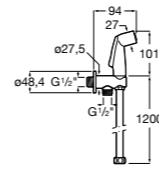

Be Fresh Go

5B9230C00 Комплект гигиенического душа. Включает: душевую лейку, настенный держатель с предохранительным клапаном и металлический гибкий шланг.