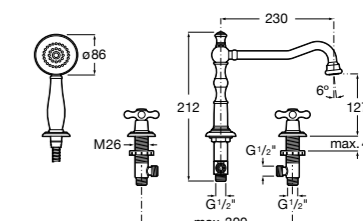

Loft

5A0943C00 Монтируемый на край ванны смеситель с высоким изливом для ванны и душа с переключателем, душевой лейкой и гибким душевым шлангом 1,75 м.