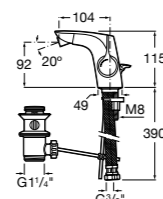

**Смесители для раковин / встраиваемые /
двухвентильные**

Insignia

5A453AC00 Встраиваемый смеситель для раковины.

Loft

5A4743C00 Встраиваемый в стену смеситель для раковины с изливом 190 мм.

Carmen

5A474BC00 Встраиваемый в стену смеситель для раковины.

Смесители для биде / монтаж на бортик / однорычажные

Insignia

5A603AC00 Смеситель для биде с регулятором направления потока, донным клапаном и гибкой подводкой.

5A6A3A..0 Смеситель для биде с регулятором направления потока и гибкой подводкой. Не включает донный клапан. Покрытие Everlux.

Pais ®

5A606DC00 Смеситель для биде с ручкой-джойстиком, регулятором направления потока, донным клапаном и гибкой подводкой.

L90

5A6001C00 Смеситель для биде с регулятором направления потока, донным клапаном и гибкой подводкой.

L90

5A6301C00 Смеситель для биде с рычагом сбоку, регулятором направления потока, донным клапаном и гибкой подводкой. Cold start.

L90C

5A6A01C00 Смеситель для биде с регулятором направления потока, донным клапаном и гибкой подводкой. Cold start.

Carmen

5A604BC00 Смеситель для биде с регулятором направления потока, гладким корпусом, донным клапаном click-clack и гибкой подводкой.

Naia

5A6096C00 Смеситель для биде с регулятором направления потока, донным клапаном и гибкой подводкой.

5A6A96..0 Смеситель для биде с регулятором направления потока и гибкой подводкой. Не включает донный клапан. Покрытие Everlux.

Lanta

5A6011C00 Смеситель для биде с регулятором направления потока, донным клапаном и гибкой подводкой.

Lanta

5A6111C00 Смеситель для биде с регулятором направления потока, цепочкой и гибкой подводкой.

Atlas

5A6090C00 Смеситель для биде с регулятором направления потока, донным клапаном и гибкой подводкой.

Atlas