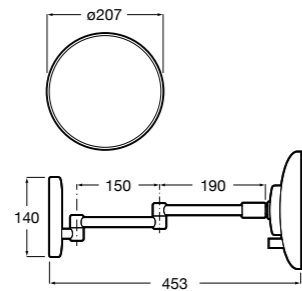

Hotel's

816381001 Настенное увеличительное зеркало поворотным держателем. Крепление включено в комплект.