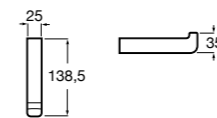

Tempo

817035001 Резервный держатель для туалетной бумаги. Хром.
817035022 Резервный держатель для туалетной бумаги. Покрытие Everlux титановый черный.