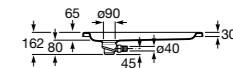

Terran

Ультратонкий душевой поддон, материал STONEX®. Противоскользящая поверхность с текстурой под камень. Включает слив gran saudal. Сифон и решетка в комплекте.

	A	B	C
AP1017D057801..0	2000	1400	33,5
AP10164057801..0	1600	1400	31,6
AP1017D03E801..0	2000	1000	31
AP1017083E801..0	1800	1000	31
AP1016403E801..0	1600	1000	31
AP1015783E801..0	1400	1000	31
AP1014B03E801..0	1200	1000	31
AP10170838401..0	1800	900	31
AP10164038401..0	1600	900	31
AP10157838401..0	1400	900	31
AP1014B038401..0	1200	900	28
AP1013E838401..0	1000	900	26
AP10170832001..0	1800	800	31
AP10164032001..0	1600	800	31
AP10157832001..0	1400	800	31
AP1014B032001..0	1200	800	28
AP1013E832001..0	1000	800	26
AP1017082EE01..0	1800	750	31
AP1016402EE01..0	1600	750	31
AP1015782EE01..0	1400	750	31
AP1014B02EE01..0	1200	750	28
AP1013E82EE01..0	1000	750	26
AP1017082BC01..0	1800	700	31
AP1016402BC01..0	1600	700	31
AP1015782BC01..0	1400	700	31
AP1014B02BC01..0	1200	700	28
PO13E82BC01..0	1000	700	26

Terran (с рамкой)

Ультратонкий душевой поддон, материал STONEX®, с рамкой.

	A	B	C
P10270838441..0	1800	900	41
P10264038441..0	1600	900	41
P10257838441..0	1400	900	41
P1024B038441..0	1200	900	38
P1023E838441..0	1000	900	36
P10270832041..0	1800	800	41
P10264032041..0	1600	800	41
P10257832041..0	1400	800	41
P1024B032041..0	1200	800	38
P1023E832041..0	1000	800	36
P1027082EE41..0	1800	750	41
P1026402EE41..0	1600	750	41
P1025782EE41..0	1400	750	41
P1024B02EE41..0	1200	750	38
P1023E82EE41..0	1000	750	36
P1027082BC41..0	1800	700	41
P1026402BC41..0	1600	700	41
P1025782BC41..0	1400	700	41
P1024B02BC41..0	1200	700	38
P1023E82BC41..0	1000	700	36

Terran

Ультратонкий душевой поддон, материал STONEX®. Противоскользящая поверхность с текстурой под камень. Включает слив gran saudal.