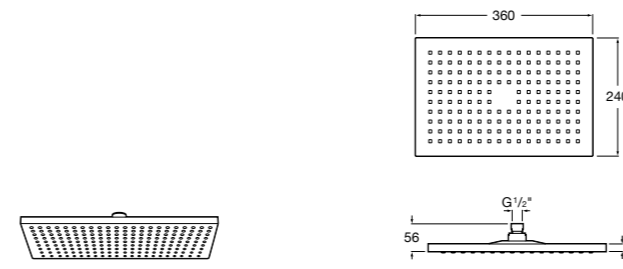

Rainsense

5B2150C00 Круглая душевая насадка. Хромированный ABS-пластик. Кронштейн покупается отдельно.

Rainsense

5B3050C00 Прямоугольная душевая насадка. Хромированный ABS-пластик. Кронштейн покупается отдельно.