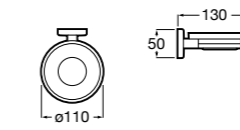

	A
<b>817027022</b>	600
<b>817040022</b>	300

**Victoria**

**816683001** Настенная мыльница. Крепление на болты или клей.

**Onda ©**

**3870Z4000** Настенная мыльница.

**Nuova**

**816524001** Полочка.

Размеры в мм