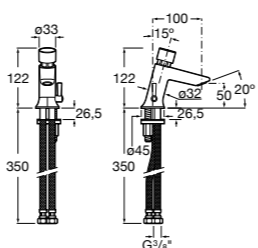

Instant

- **5A3177C00** Смеситель для раковины с аэратором и гибкой подводкой. Ограничитель расхода 6 л/мин. Автоматическое закрытие через 15 секунд.