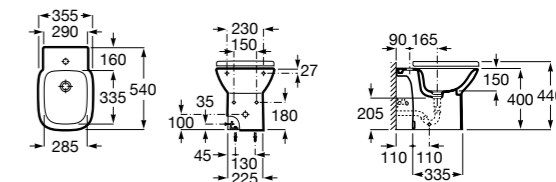

Debba Square

357994000 Биде без крышки. Включает: установочный комплект. Смеситель не входит в комплект.

8069D200B Крышка для биде с механизмом «мягкое закрытие». ©

8069D000B Крышка для биде. ©

8069D2004 Крышка для биде с механизмом «мягкое закрытие».

8069D0004 Крышка для биде.

Размеры в мм