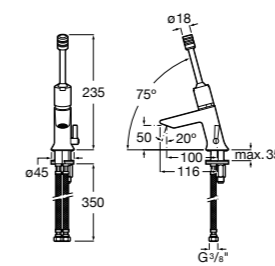

Instant Care

- **5A3277C00** CARE - Смеситель для раковины с аэратором.