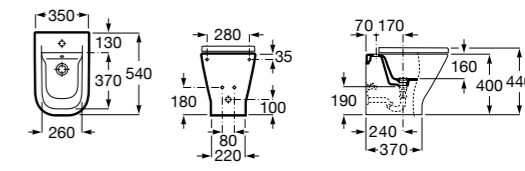

The Gap Square

357477000 Биде приставное к стене, без крышки. Смеситель не входит в комплект.

806472004 Крышка для биде с механизмом «мягкое закрытие».

806470004 Крышка для биде.