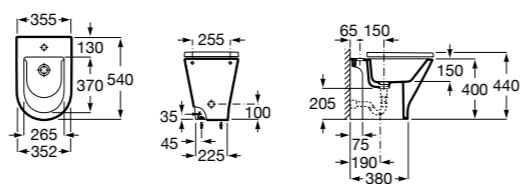

#### The Gap Square

**357474000** Биде керамическое без крышки.

**806472004** Крышка для биде с механизмом «мягкое закрытие».

**806470004** Крышка для биде.