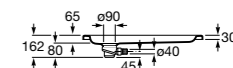

Terran

Ультратонкий душевой поддон, материал STONEX®. Противоскользящая поверхность с текстурой под камень. Включает слив gran saudal. Сифон и решетка в комплекте.

	A	B	C
AP1017D057801..0	2000	1400	33,5
AP10164057801..0	1600	1400	31,6
AP1017D03E801..0	2000	1000	31
AP1017083E801..0	1800	1000	31
AP1016403E801..0	1600	1000	31
AP1015783E801..0	1400	1000	31
AP1014B03E801..0	1200	1000	31
AP10170838401..0	1800	900	31
AP10164038401..0	1600	900	31
AP10157838401..0	1400	900	31
AP1014B038401..0	1200	900	28
AP1013E838401..0	1000	900	26
AP10170832001..0	1800	800	31
AP10164032001..0	1600	800	31
AP10157832001..0	1400	800	31
AP1014B032001..0	1200	800	28
AP1013E832001..0	1000	800	26
AP1017082EE01..0	1800	750	31
AP1016402EE01..0	1600	750	31
AP1015782EE01..0	1400	750	31
AP1014B02EE01..0	1200	750	28
AP1013E82EE01..0	1000	750	26
AP1017082BC01..0	1800	700	31
AP1016402BC01..0	1600	700	31
AP1015782BC01..0	1400	700	31
AP1014B02BC01..0	1200	700	28
PO13E82BC01..0	1000	700	26

Terran (с рамкой)

Ультратонкий душевой поддон, материал STONEX®, с рамкой.

	A	B	C
P10270838441..0	1800	900	41
P10264038441..0	1600	900	41
P10257838441..0	1400	900	41
P1024B038441..0	1200	900	38
P1023E838441..0	1000	900	36
P10270832041..0	1800	800	41
P10264032041..0	1600	800	41
P10257832041..0	1400	800	41
P1024B032041..0	1200	800	38
P1023E832041..0	1000	800	36
P1027082EE41..0	1800	750	41
P1026402EE41..0	1600	750	41
P1025782EE41..0	1400	750	41
P1024B02EE41..0	1200	750	38
P1023E82EE41..0	1000	750	36
P1027082BC41..0	1800	700	41
P1026402BC41..0	1600	700	41
P1025782BC41..0	1400	700	41
P1024B02BC41..0	1200	700	38
P1023E82BC41..0	1000	700	36

Terran

Ультратонкий душевой поддон, материал STONEX®. Противоскользящая поверхность с текстурой под камень. Включает слив gran saudal.