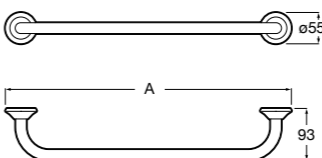

Hotel's Classic

Полотенцедержатель.

	A
815422001	600
815420001	450