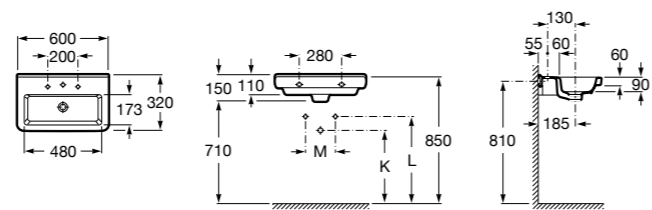

### Dama

- 327785000** Настенная керамическая раковина. Смеситель не входит в комплект.  
**337782000** Полупьедестал для керамической раковины компакт.