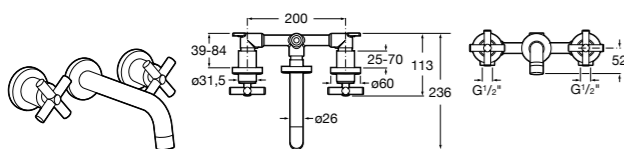

**Смесители для раковин / встраиваемые /  
двухвентильные**

**Insignia**
**5A453AC00** Встраиваемый смеситель для раковины.

**Loft**
**5A4743C00** Встраиваемый в стену смеситель для раковины с изливом 190 мм.