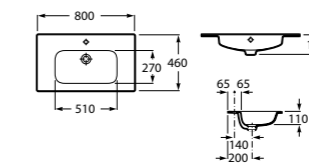

Victoria Nord Black Edition

Коллекция мебели Victoria Nord Black Edition является прекрасным образцом сочетания дизайна и функциональности. Насыщенный черный глянцевый цвет идеально подойдет для создания контрастного цветового решения в ванной комнате.

В зеркальный шкафчик для удобства интегрирована LED-подсветка.

Два вместительных ящика в модуле под раковину оснащены механизмом плавного закрывания.

Фасады тумбы и шкафа-колонны дополнены элегантной врезной ручкой.

Подвесная шкаф-колонна реверсивна, что дает возможность выбрать удобный способ открывания фасадов (фасады могут открываться как в правую, так и в левую сторону).

Ассортимент

Модуль для раковины

Стр. 237

Арт. ZRU9000097 80 см, черный глянец

Раковина

Арт. 32799C000 80 x 46 см

Арт. 327826000 80 x 45 см, овал

Шкаф-колонна

Стр. 248

Арт. ZRU9000095 черный глянец

Общая ширина шкафчика в открытом положении составит 32 см.

Зеркальный шкаф

LED-подсветка сверху, включение от общего выключателя

Арт. ZRU9000100 80 см, черный глянец

Общая ширина зеркального шкафчика в открытом положении составит 105 см.

Цветовая гамма отделки:

Черный глянец

Размеры в описаниях указаны в см, на чертежах – в мм.