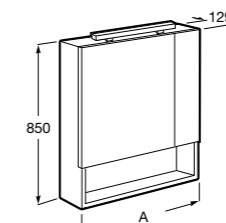

The Gap Original

Зеркальный шкаф с LED-подсветкой и розеткой.

	A
ZRU9302750	800 Белый матовый.
ZRU9302887	800 Белый глянцевый.
ZRU9302753	800 Фиолетовый.
ZRU9302749	700 Белый матовый.
ZRU9302886	700 Белый глянцевый.
ZRU9302752	700 Фиолетовый.