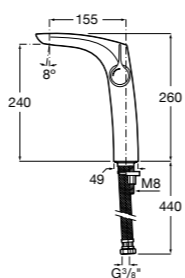

Carmen

5A444BC00 Монтируемый на раковину смеситель с центральным поворотным изливом, донным клапаном и гибкой подводкой.

Смесители для раковин / монтаж на бортик / высокий излив / однорычажные

Insignia

5A343AC00 Смеситель для раковины с высоким изливом, с донным клапаном и гибкой подводкой. Cold start.

Carmen

5A3A4BC00 Смеситель для раковины, гладкий корпус, с донным клапаном click-clack и гибкой подводкой.
5A3B4BC00 Смеситель для раковины, гладкий корпус, с гибкой подводкой.

Insignia

5A3A3AC00 Смеситель для раковины с высоким изливом, гладкий корпус, с донным клапаном с системой click-clack и гибкой подводкой. Cold start.

5A3C3A..0 Смеситель для раковины с высоким изливом, гладкий корпус, с гибкой подводкой. Cold start. Покрытие Everlux.

Brava

5A3130C00 Смеситель для раковины с держателем для цепочки и гибкой подводкой.

L90

5A3G01C00 Смеситель для раковины с высоким изливом, донным клапаном и гибкой подводкой, Cold start.

Pals ©

5A376DC00 Смеситель для раковины с высоким изливом, с ручкой-джойстиком, гладкий корпус, с донным клапаном с системой click-clack и гибкой подводкой.

Lanta

5A3411C00 Смеситель для раковины с высоким изливом, гладкий корпус, с донным клапаном с системой click-clack и гибкой подводкой. Cold start.

Naia

5A3496C00 Смеситель для раковины с высоким изливом, с донным клапаном и гибкой подводкой. Cold start.

Atlas

5A3790C0M Смеситель для раковины с высоким изливом, гладкий корпус, с гибкой подводкой.

5A3790C00 Смеситель для раковины с высоким изливом, гладкий корпус, с гибкой подводкой. Cold start.

Naia

5A3796C00 Смеситель для раковины, гладкий корпус, с высоким изливом, с донным клапаном с системой click-clack, гибкой подводкой. Cold start.