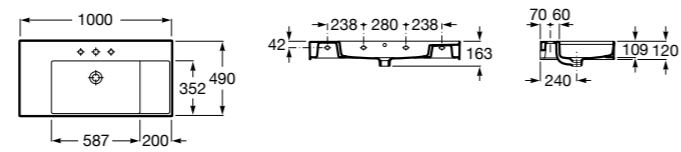

Kalahari

327897000 Настенная или накладная керамическая раковина. Смеситель не входит в комплект.