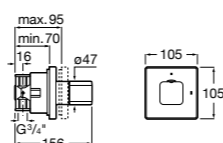

**Aqualine Square**

**5A094AC00** SQUARE - Встраиваемый запорный клапан. Установка с Арт. 525166703.

**525166703** Скрытый монтажный блок для запорного клапана на 1 выход 3/4".

**Aqualine Soft**

**5A0A4AC00** SOFT - Встраиваемый запорный клапан. Установка с Арт. 525166703.