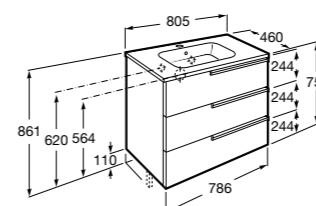

**Ronda**

<b>ZRU9303004</b>	Мебельный модуль бетон/белый матовый.
<b>ZRU9302965</b>	Мебельный модуль белый глянцев/антрацит.
<b>327470000</b>	Раковина The Gap Original 800.

**Victoria Ice Edition 3 ящика**