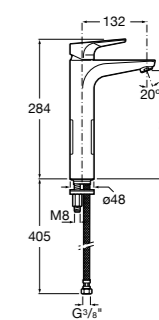

Atlas

5A3790C0M Смеситель для раковины с высоким изливом, гладкий корпус, с гибкой подводкой.

5A3790C00 Смеситель для раковины с высоким изливом, гладкий корпус, с гибкой подводкой. Cold start.