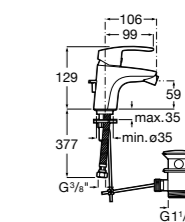

Monodin-N

5A6098C00 Смеситель для биде с регулятором направления потока, донным клапаном и гибкой подводкой.