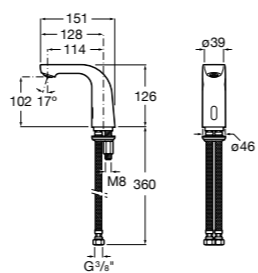

L20-E

- **5A5609C00** Электронный кран для раковины для подвода одной воды. Ограничитель потока воды 5,7 л/мин, гибкая подводка. Питание от четырех щелочных батареек 1,5V LRG (AA). Батарейки не включены в комплект.
- **5A5709C00** Электронный кран для раковины для подвода одной воды. Ограничитель потока воды 5,7 л/мин, гибкая подводка. Питание от сети 230 V. Источник питания включен в комплект.