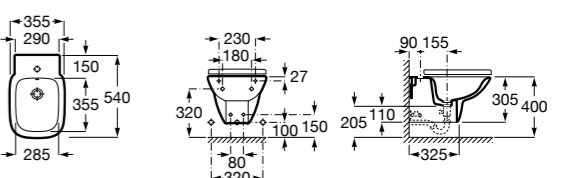

The Gap Round

3570N6000 Подвесное биде без крышки. Включает: комплект скрытого крепления. Смеситель не входит в комплект.
806D12001 Крышка для биде с механизмом «мягкое закрывание».
806D10001 Крышка для биде.