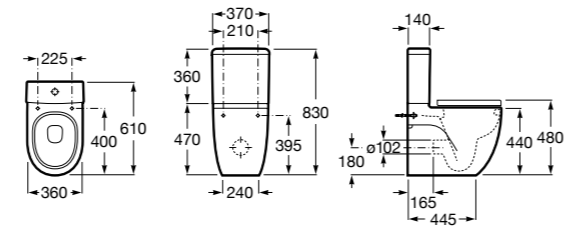

Meridian

34224C00U	Чаша унитаза «комфортная высота» приставная с двойным выпуском. В комплект включен выпускной патрубок и установочный комплект.
341242000	Бачок с механизмом двойного смыва 4,5/3 литра с нижним подводом воды для укороченного унитаза. Включен установочный комплект, механизм для подвода воды и механизм смыва.
8012AC..B	Сиденье и крышка с креплениями из нержавеющей стали и механизмом «мягкое закрывание» для укороченного унитаза. Материал SUPRALIT®. ©
8012AB..B	Сиденье и крышка с креплениями из нержавеющей стали для укороченного унитаза. Материал SUPRALIT®. ©
8012B2002	Сиденье и крышка с креплениями из нержавеющей стали для укороченного унитаза.

Meridian

342247000	Чаша унитаза с двойным выпуском для унитаза с низким бачком. Включен установочный комплект.
341241000	Бачок с механизмом двойного смыва 4,5/3 литра с нижним подводом воды. Включен установочный комплект, механизм для подвода воды и механизм смыва.
8012A2..B	Сиденье и крышка с механизмом «мягкое закрывание» для унитаза. Материал SUPRALIT®. ©
8012A0..B	Сиденье и крышка с креплениями из нержавеющей стали для унитаза. Материал SUPRALIT®. ©
801D12003	Сиденье и крышка с креплениями из нержавеющей стали для унитаза.
V0007900R	Патрубок для вертикального выпуска. Расстояние до стены в собранном виде 120 мм.

Dama