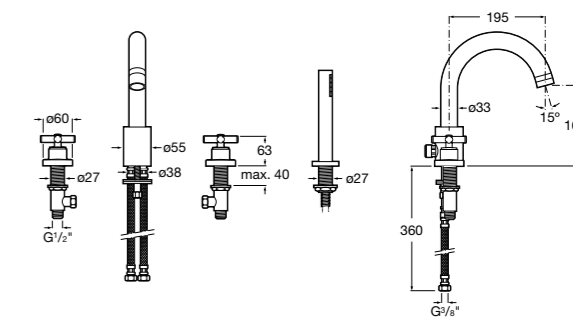

Pals

5A986DC00 Монтируемый на край ванны смеситель для ванны-душа с центральным изливом, с переключателем и душевой лейкой.