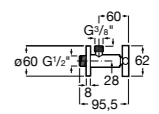

#### Запорный кран

- 525168100** Керамический угловой запорный кран 1/2" x 3/8".  
**525170900** Керамический угловой запорный кран 1/2" x 1/2".