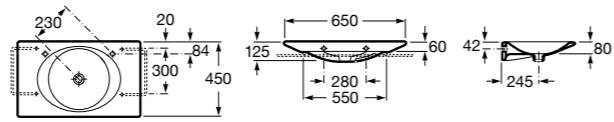

Kalahari

1. **32787400H** Настенная или накладная керамическая раковина. Смеситель не входит в комплект.
   327874000 Настенная или накладная керамическая раковина без отверстия под смеситель.