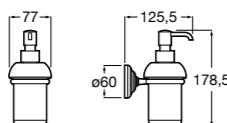

Carmen

817006001 Настенный диспенсер.