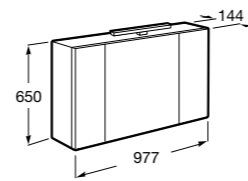

Увеличительные зеркала

Hotel's

816380001 Настенное увеличительное зеркало с подсветкой и поворотным держателем. Крепление включено в комплект.

Hotel's

816381001 Настенное увеличительное зеркало поворотным держателем. Крепление включено в комплект.

Hotel's Classic

815486001 Настенное двухстороннее увеличительное зеркало. Крепление включено в комплект.

Зеркальные шкафы

Up

Зеркальный шкаф с LED-подсветкой, сенсорным выключателем с диммером и розеткой.

	A
ZRU9303017	800
ZRU9303016	700

Up

Зеркальный шкаф с LED-подсветкой, сенсорным выключателем с диммером и розеткой.

	A
ZRU9303015	600 Левый.
ZRU9303025	600 Правый.

Etna

Зеркальный шкаф с LED-светильником и регулируемые по высоте стеклянными полочками.

857304806	Белый глянец.
857304445	Дуб верона.

Etna

Зеркальный шкаф с LED-светильником и регулируемые по высоте стеклянными полочками.

857305806	Белый глянец.
857305445	Дуб верона.

Ronda

Зеркальный шкаф с LED-подсветкой, сенсорным выключателем с диммером и розеткой.

ZRU9303009	Белый матовый.
ZRU9302970	Антрацит.

The Gap Original

Зеркальный шкаф с LED-подсветкой и розеткой.

ZRU9302748	Белый матовый.
ZRU9302885	Белый глянцевый.
ZRU9302751	Фиолетовый.

Ronda

Зеркальный шкаф с LED-подсветкой, сенсорным выключателем с диммером и розеткой.

	A
ZRU9303008	700 Белый матовый.
ZRU9302969	700 Антрацит.
ZRU9303007	600 Белый матовый.
ZRU9302968	600 Антрацит.

Victoria Nord

Зеркальный шкаф с LED-светильником и регулируемые по высоте стеклянными полочками.

ZRU9000033	Зеркальный шкаф.

Victoria Nord

Зеркальный шкаф с LED-светильником и регулируемые по высоте стеклянными полочками.

ZRU9000029	Левый.
ZRU9000030	Правый.

The Gap Original

Зеркальный шкаф с LED-подсветкой и розеткой.