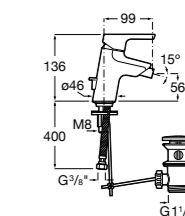

Malva

5A603BC00 Смеситель для биде с регулятором направления потока, донным клапаном и гибкой подводкой.