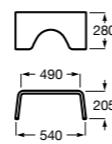

818001000 Физиологическая подставка для ног.

**Общественные пространства / раковины****Access**

Настенная раковина без отверстий под смеситель.

	A	B
368PB8000	1000	928
368PB9000	600	528

**Общественные пространства / писсуары****Proton**