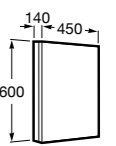

Mini

856692XXX Зеркальный шкафчик.