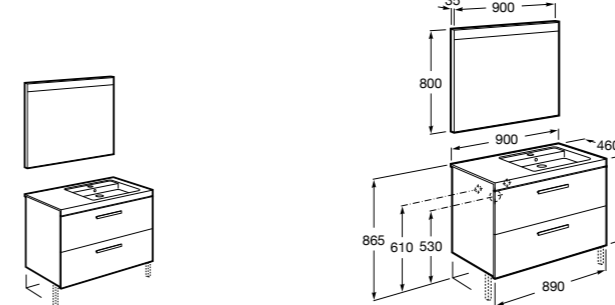

Prisma раковина слева

1. **855954XXX** UNIK - Комплект мебели и раковины. Компактный сифон. Ножки и смеситель не входят в комплект.
   855938XXX PACK - Комплект мебели, раковины и зеркала Prisma Basic со встроенной LED-подсветкой. Компактный сифон. Ножки и смеситель не входят в комплект.
   816764339 Комплект из 2-х ножек.