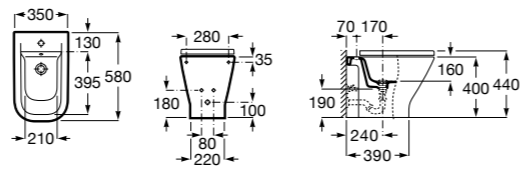

Dama Retro

351324001 Биде без крышки. Включает: установочный комплект. Смеситель не входит в комплект.

806320004 Крышка для биде с креплениями из нержавеющей стали.

The Gap Square

357474000 Биде керамическое без крышки.

806472004 Крышка для биде с механизмом «мягкое закрытие».

806470004 Крышка для биде.