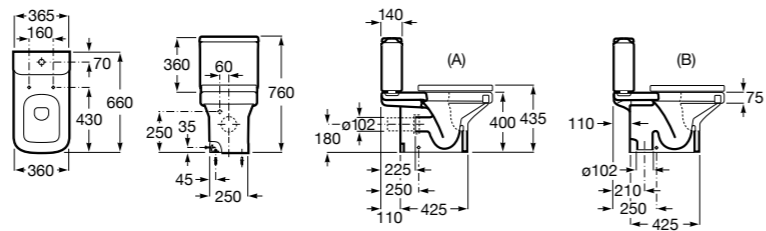

Meridian

342247000	Чаша унитаза с двойным выпуском для унитаза с низким бачком. Включен установочный комплект.
341241000	Бачок с механизмом двойного смыва 4,5/3 литра с нижним подводом воды. Включен установочный комплект, механизм для подвода воды и механизм смыва.
8012A2..B	Сиденье и крышка с механизмом «мягкое закрывание» для унитаза. Материал SUPRALIT®. ©
8012A0..B	Сиденье и крышка с креплениями из нержавеющей стали для унитаза. Материал SUPRALIT®. ©
801D12003	Сиденье и крышка с креплениями из нержавеющей стали для унитаза.
V0007900R	Патрубок для вертикального выпуска. Расстояние до стены в собранном виде 120 мм.

Dama

342787000	Чаша унитаза с горизонтальным выпуском. Включен установочный комплект (A).
342788000	Чаша унитаза с вертикальным выпуском. Включен установочный комплект (B).
341782000	Бачок с механизмом двойного смыва 4,5/3 литра с боковым подводом воды. Включен установочный комплект, механизм для подвода воды и механизм смыва.
341786000	Бачок с механизмом двойного смыва 4,5/3 литра с нижним подводом воды. Включен установочный комплект, механизм для подвода воды и механизм смыва.
341784000	Бачок-моноблок (без крышки) с механизмом двойного смыва 4,5/3 литра с нижним подводом воды для укороченного унитаза. Включен установочный комплект, механизмы для подвода воды и смыва.
801782004	Сиденье и крышка с механизмом «мягкое закрывание» для унитаза.
801780004	Сиденье и крышка для унитаза.

Размеры в мм