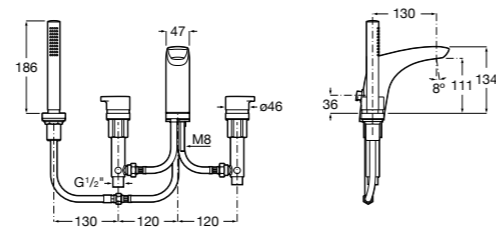

Insignia

5A183AC00 Монтируемый на край ванны двухвентильный смеситель для ванны-душа с изливом 130 мм, с душевой лейкой и гибким шлангом.

L90

5A9801C00 Монтируемый на край ванны двухвентильный смеситель для ванны-душа с изливом 197 мм, с душевой лейкой и гибким шлангом.

L90

5A9901C00 Монтируемый на край ванны двухвентильный смеситель для ванны-душа с изливом 130 мм, с душевой лейкой и гибким шлангом.

L90

5A0901C00 Монтируемый на край ванны однорычажный смеситель для ванны-душа, гибкая душевая лейка L90 1,75 м. Излив 197 мм.

L90

5A1801C00 Монтируемый на край ванны двухвентильный смеситель для ванны-душа с изливом 130 мм, с душевой лейкой и гибким шлангом.

Pals

5A986DC00 Монтируемый на край ванны смеситель для ванны-душа с центральным изливом, с переключателем и душевой лейкой.

Loft

5A0943C00 Монтируемый на край ванны смеситель с высоким изливом для ванны и душа с переключателем, душевой лейкой и гибким душевым шлангом 1,75 м.

Carmen

5A094BC00 Встраиваемый смеситель для ванны-душа с переключателем потока.