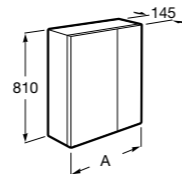

Etna

Зеркальный шкаф с LED-светильником и регулируемые по высоте стеклянными полочками.

857305806	Белый глянец.
857305445	Дуб верона.