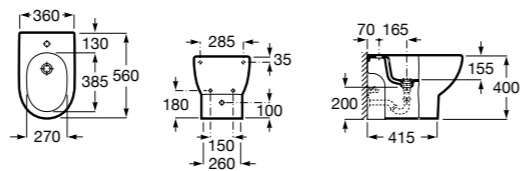

Meridian

355244000 Биде без крышки. Включает: установочный комплект. Смеситель не входит в комплект.

8062A2..B Крышка для биде с механизмом «мягкое закрытие». Материал SUPRALIT®. ©

8062A0..B Крышка для биде с креплениями из нержавеющей стали. Материал SUPRALIT®. ©

Dama

357784000 Биде без крышки. Смеситель не входит в комплект.

806782004 Крышка для биде с механизмом «мягкое закрытие».

806780004 Крышка для биде.

Dama Retro

351324001 Биде без крышки. Включает: установочный комплект. Смеситель не входит в комплект.

806320004 Крышка для биде с креплениями из нержавеющей стали.

The Gap Square

357474000 Биде керамическое без крышки.

806472004 Крышка для биде с механизмом «мягкое закрытие».

806470004 Крышка для биде.

The Gap Round ©

3570N4000 Биде керамическое без крышки.

806D12001 Крышка для биде с механизмом «мягкое закрытие».

806D10001 Крышка для биде.

Размеры в мм

The Gap Square

357477000 Биде приставное к стене, без крышки. Смеситель не входит в комплект.

806472004 Крышка для биде с механизмом «мягкое закрытие».

806470004 Крышка для биде.

The Gap Square

35747C000 Биде приставное к стене, без крышки. Смеситель не входит в комплект.

806472004 Крышка для биде с механизмом «мягкое закрытие».

806470004 Крышка для биде.

The Gap Round

3570N7000 Биде керамическое без крышки.

806D12001 Крышка для биде с механизмом «мягкое закрытие».

806D10001 Крышка для биде.

Debba Square

357994000 Биде без крышки. Включает: установочный комплект. Смеситель не входит в комплект.

8069D200B Крышка для биде с механизмом «мягкое закрытие». ©

8069D000B Крышка для биде. ©

8069D2004 Крышка для биде с механизмом «мягкое закрытие».

8069D0004 Крышка для биде.

Размеры в мм