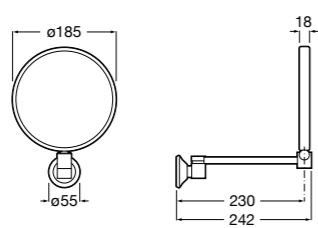

Hotel's Classic

815486001 Настенное двухстороннее увеличительное зеркало. Крепление включено в комплект.

Зеркальные шкафы

Up

Зеркальный шкаф с LED-подсветкой, сенсорным выключателем с диммером и розеткой.

	A
ZRU9303017	800
ZRU9303016	700

Up

Зеркальный шкаф с LED-подсветкой, сенсорным выключателем с диммером и розеткой.

	A
ZRU9303015	600 Левый.
ZRU9303025	600 Правый.

Etna

Зеркальный шкаф с LED-светильником и регулируемые по высоте стеклянными полочками.

857304806	Белый глянец.
857304445	Дуб верона.

Etna

Зеркальный шкаф с LED-светильником и регулируемые по высоте стеклянными полочками.

857305806	Белый глянец.
857305445	Дуб верона.