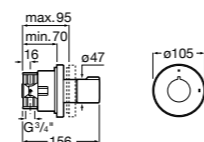

Aqualine Round

5A084AC00 ROUND - Встраиваемый запорный клапан. Установка с Арт. 525166703.

525166703 Скрытый монтажный блок для запорного клапана на 1 выход 3/4".