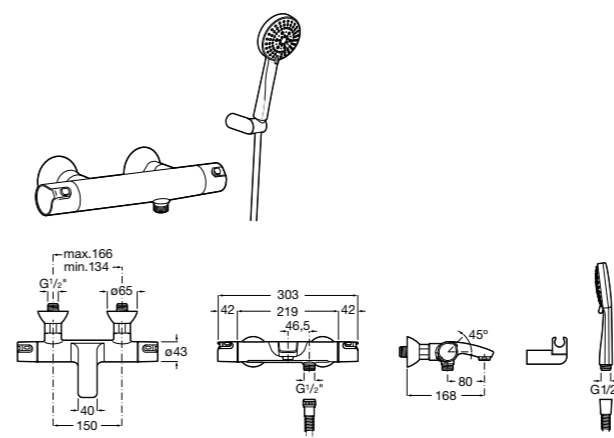

T-500

5D1118C00 Комплект состоит из внешнего термостатического смесителя для душа и набора для душа с ручным душем 100 мм с 3 режимами потока, держателя для ручного душа и гибкого шланга 1,70 м.

Смесители для ванны и душа / встраиваемые комплекты

T-500

5D0618C00 Комплект встраиваемый с термостатическим смесителем.

Monodin-N

5D0518C00 Комплект встраиваемый с однорычажным смесителем.

T-1000 Round

5D1009C00 Комплект встраиваемый с термостатическим смесителем.

T-2000

5D1088C00 Комплект встраиваемый с термостатическим смесителем.

Душевые комплекты

Plenum Square 140/3

5B1A10C00 SQUARE - Душевой комплект. Включает в себя: ручной душ 140 мм с 3 функциями, штангу 800 мм, регулируемый держатель для ручного душа, мыльницу и гибкий шланг 1,70 м. Хром.

5B1A10CB0 SQUARE - Душевой комплект. Включает в себя: ручной душ 140 мм с 3 функциями, штангу 800 мм, регулируемый держатель для ручного душа, мыльницу и гибкий шланг 1,70 м. Хром, белый.

Plenum Round 140/3

5B1411C00 ROUND - Душевой комплект. Включает в себя: ручной душ 140 мм с 3 функциями, штангу 800 мм, регулируемый держатель для ручного душа, мыльницу и гибкий шланг 1,70 м. Хром.

5B1411CB0 ROUND - Душевой комплект. Включает в себя: ручной душ 140 мм с 3 функциями, штангу 800 мм, регулируемый держатель для ручного душа, мыльницу и гибкий шланг 1,70 м. Хром, белый.