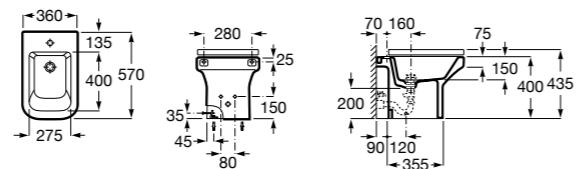

#### Dama

**357784000** Биде без крышки. Смеситель не входит в комплект.

**806782004** Крышка для биде с механизмом «мягкое закрытие».

**806780004** Крышка для биде.