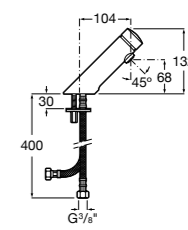

Avant

- **5A3279C00** Смеситель для раковины, с аэратором и гибкой подводкой. Встроенный регулятор температуры воды.