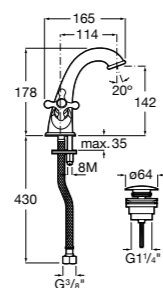

Carmen

5A3A4BC00 Смеситель для раковины, гладкий корпус, с донным клапаном click-clack и гибкой подводкой.
5A3B4BC00 Смеситель для раковины, гладкий корпус, с гибкой подводкой.

Insignia

5A3A3AC00 Смеситель для раковины с высоким изливом, гладкий корпус, с донным клапаном с системой click-clack и гибкой подводкой. Cold start.

5A3C3A..0 Смеситель для раковины с высоким изливом, гладкий корпус, с гибкой подводкой. Cold start. Покрытие Everlux.