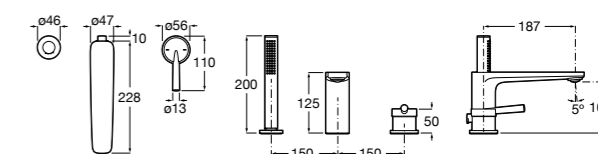

L90

5A1801C00 Монтируемый на край ванны двухвентильный смеситель для ванны-душа с изливом 130 мм, с душевой лейкой и гибким шлангом.