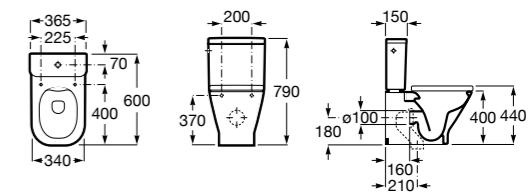

The Gap Square

34273700H Чаша унитаза укороченная Rimless приставная с двойным выпуском.

341731000 Бачок с механизмом двойного смыва 4/2 литра с боковым подводом воды. Включен установочный комплект, механизм для подвода воды и механизм смыва.

341730000 Бачок с механизмом двойного смыва 4/2 литра с нижним подводом воды. Включен установочный комплект, механизм для подвода воды и механизм смыва.

801732004 Сиденье и крышка с механизмом «мягкое закрывание».

801730004 Сиденье и крышка для укороченного унитаза.