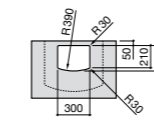

Hall

1. **327881000** Настенная или накладная керамическая раковина. Смеситель не входит в комплект.
   337621000 Полупьедестал для керамической раковины.