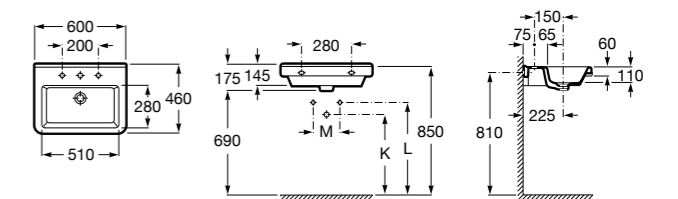

**Dama**

- 327784000** Настенная керамическая раковина. Смеситель не входит в комплект.  
**337470000** Пьедестал для керамической раковины.  
**337471000** Полуьпедестал для керамической раковины.

Размеры в мм