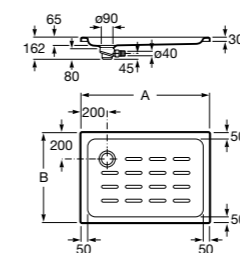

Terran

Ультратонкий душевой поддон, материал STONEX®. Противоскользящая поверхность с текстурой под камень. Включает слив gran saudal. Сифон и решетка в комплекте.

	A	B	C
AP1017D057801..0	2000	1400	33,5
AP10164057801..0	1600	1400	31,6
AP1017D03E801..0	2000	1000	31
AP1017083E801..0	1800	1000	31
AP1016403E801..0	1600	1000	31
AP1015783E801..0	1400	1000	31
AP1014B03E801..0	1200	1000	31
AP10170838401..0	1800	900	31
AP10164038401..0	1600	900	31
AP10157838401..0	1400	900	31
AP1014B038401..0	1200	900	28
AP1013E838401..0	1000	900	26
AP10170832001..0	1800	800	31
AP10164032001..0	1600	800	31
AP10157832001..0	1400	800	31
AP1014B032001..0	1200	800	28
AP1013E832001..0	1000	800	26
AP1017082EE01..0	1800	750	31
AP1016402EE01..0	1600	750	31
AP1015782EE01..0	1400	750	31
AP1014B02EE01..0	1200	750	28
AP1013E82EE01..0	1000	750	26
AP1017082BC01..0	1800	700	31
AP1016402BC01..0	1600	700	31
AP1015782BC01..0	1400	700	31
AP1014B02BC01..0	1200	700	28
PO13E82BC01..0	1000	700	26

Terran (с рамкой)

Ультратонкий душевой поддон, материал STONEX®, с рамкой.

	A	B	C
P10270838441..0	1800	900	41
P10264038441..0	1600	900	41
P10257838441..0	1400	900	41
P1024B038441..0	1200	900	38
P1023E838441..0	1000	900	36
P10270832041..0	1800	800	41
P10264032041..0	1600	800	41
P10257832041..0	1400	800	41
P1024B032041..0	1200	800	38
P1023E832041..0	1000	800	36
P1027082EE41..0	1800	750	41
P1026402EE41..0	1600	750	41
P1025782EE41..0	1400	750	41
P1024B02EE41..0	1200	750	38
P1023E82EE41..0	1000	750	36
P1027082BC41..0	1800	700	41
P1026402BC41..0	1600	700	41
P1025782BC41..0	1400	700	41
P1024B02BC41..0	1200	700	38
P1023E82BC41..0	1000	700	36

Terran

Ультратонкий душевой поддон, материал STONEX®. Противоскользящая поверхность с текстурой под камень. Включает слив gran saudal.