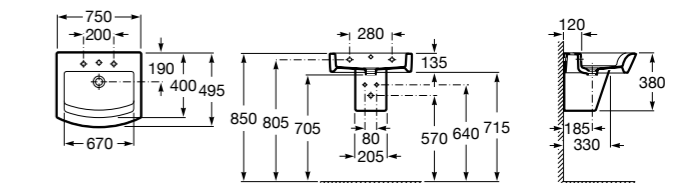

Prisma

327545000 Настенная или накладная керамическая раковина. Смеситель не входит в комплект.