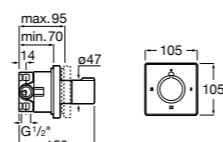

Aqualine Round 3 положения

5A184AC00 ROUND - Встраиваемый переключатель (3 положения) для ванны или душа. Установка с Арт. 525166803.

525166903 Скрытый монтажный блок для дивертора на 3 выхода 1/2".