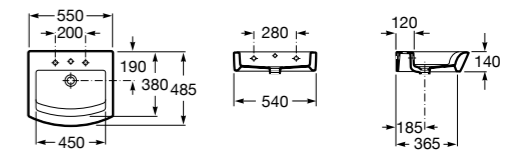

Hall

1. **327881000** Настенная или накладная керамическая раковина. Смеситель не входит в комплект.
   337621000 Полупьедестал для керамической раковины.