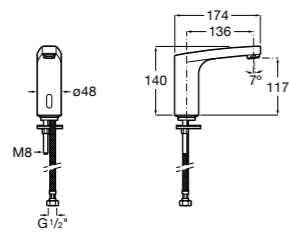

L70-E

- **5A5C09C00** Электронный кран для раковины для подвода одной воды. Ограничитель потока воды 5 л/мин, гибкая подводка. Питание от четырех щелочных батареек 1,5V LRG (AA). Батарейки не включены в комплект.
- **5A5D09C00** Электронный кран для раковины для подвода одной воды. Ограничитель потока воды 5 л/мин, гибкая подводка. Питание от сети 230 V. Источник питания включен в комплект.