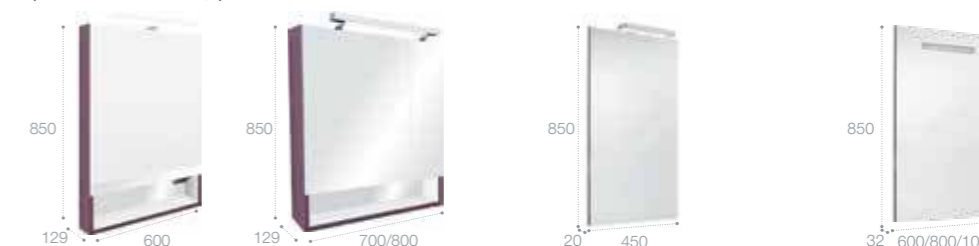

Цветовая гамма отделки:

Размеры в описаниях указаны в см, на чертежах – в мм.