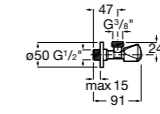

Запорный кран

525166000 Угловой запорный кран 1/2" - 3/8" (шаровый механизм, металлическая ручка).

525166100 Угловой запорный кран 1/2" - 1/2" (шаровый механизм, металлическая ручка).