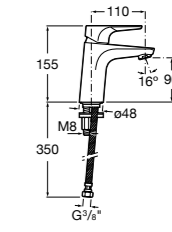

Pals ©

5A306DC00 Смеситель для раковины с ручкой-джойстиком, донным клапаном и гибкой подводкой.

Naia

5A3296C00 Смеситель для раковины, гладкий корпус, с донным клапаном с системой click-clack и гибкой подводкой. Cold start.

5A3A96.0 Смеситель для раковины, гладкий корпус, с гибкой подводкой. Cold start. Покрытие Everlux.

Pals ©

5A326DC00 Смеситель для раковины с ручкой-джойстиком, гладкий корпус, с донным клапаном системы click-clack и гибкой подводкой.

Naia

5A3996C00 Смеситель для раковины, гладкий корпус, Mezzo, с донным клапаном с системой click-clack и гибкой подводкой. Cold start.

Carmen

5A304BC00 Смеситель для раковины, гладкий корпус, с донным клапаном с системой click-clack и гибкой подводкой.

5A314BC00 Смеситель для раковины, гладкий корпус, без донного клапана и с гибкой подводкой.

Naia

5A3D96C00 Смеситель для раковины с аэратором, гладкий корпус, Mezzo Plus, с донным клапаном с системой click-clack и гибкой подводкой. Cold start.

Naia

5A3096C00 Смеситель для раковины с донным клапаном с системой click-clack и гибкой подводкой, Cold start.

Lanta

5A3011C00 Смеситель для раковины с аэратором, с донным клапаном и гибкой подводкой. Cold start.

Lanta

5A3111C00 Смеситель для раковины с аэратором, цепочкой и гибкой подводкой. Cold start.

Atlas

5A3290C0M Смеситель для раковины, гладкий корпус, с аэратором, гибкой подводкой.

5A3290C00 Смеситель для раковины, гладкий корпус, с аэратором, гибкой подводкой. Cold start.

Lanta

5A3A11C00 Смеситель для раковины с аэратором, гладкий корпус, с донным клапаном с системой click-clack и гибкой подводкой. Cold start.

Atlas

5A3990C00 Смеситель для раковины, гладкий корпус, Mezzo, с аэратором и гибкой подводкой. Cold start.

Lanta