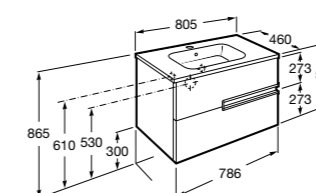

Victoria Ice/Black Edition 2 ящика

ZRU9302731	Мебельный модуль белый глянцев.
ZRU9000097	Мебельный модуль черный глянцев.
32799C000	Раковина Victoria Unik 800.