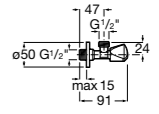

Запорный кран

525166000 Угловой запорный кран 1/2" - 3/8" (шаровый механизм, металлическая ручка).

525166100 Угловой запорный кран 1/2" - 1/2" (шаровый механизм, металлическая ручка).