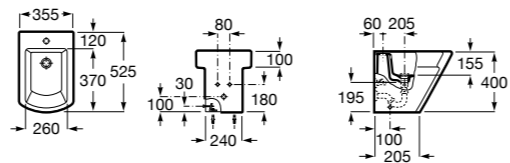

Биде напольные укороченные