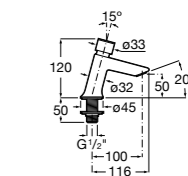

Instant

- **5A4277C00** Смеситель для раковины с аэратором. Подвод одной воды. Ограничитель расхода 6 л/мин. Автоматическое закрытие через 15 секунд.
- **5A4577C00** Смеситель для раковины с аэратором. Подвод одной воды. Ограничитель расхода 6 л/мин. Автоматическое закрытие через 15 секунд. С антиблокировочной системой.