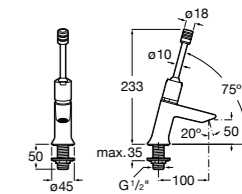

Instant Care

- **5A4377C00** Кран для раковины с аэратором. Подвод одной воды.