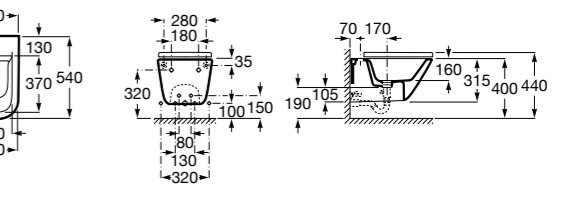

The Gap Square

357476000 Подвесное биде без крышки. Включает: комплект скрытого крепления. Смеситель не входит в комплект.
806472004 Крышка для биде с механизмом «мягкое закрывание».
806470004 Крышка для биде.