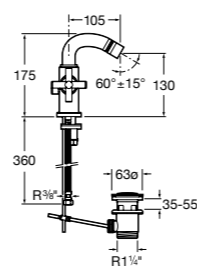

Monodin-N

5A6198C00 Смеситель для биде с цепочкой, регулятором направления потока и гибкой подводкой.

Alfa

5A6F25C00 Смеситель для биде с регулятором направления потока, донным клапаном и гибкой подводкой.

Carmen

5A6A4BC00 Смеситель для биде с регулятором направления потока, донным клапаном click-clack и гибкой подводкой воды.

Cala

5A606EC00 Смеситель для биде с регулятором направления потока, донным клапаном и гибкой подводкой.

Victoria

5A6N25C0M Смеситель для биде с регулятором направления потока, донным клапаном и гибкой подводкой.

L20

5A6A09C0M Смеситель для биде с регулятором направления потока, донным клапаном и гибкой подводкой.

Victoria

5A6125C0M Смеситель для биде с регулятором направления потока, держателем для цепочки и гибкой подводкой.

Смесители для биде / монтаж на бортик / двухвентильные

L20

5A6B09C00 Смеситель для биде с регулятором направления потока, держателем для цепочки и гибкой подводкой.

Loft

5A6043C00 Смеситель для биде с регулятором направления потока, донным клапаном и гибкой подводкой.

Brava

5A6130C00 Смеситель для биде с регулятором направления потока и гибкой подводкой.

Brava

5A6530C00 Встраиваемый вентиль для биде, синий указатель (холодный).
5A6630C00 Встраиваемый вентиль для биде, красный указатель (горячий).