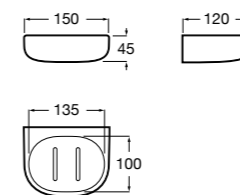

	A
<b>817027022</b>	600
<b>817040022</b>	300

**Victoria**

**816683001** Настенная мыльница. Крепление на болты или клей.

**Onda ©**

**3870Z4000** Настенная мыльница.

**Nuova**

**816524001** Полочка.

Размеры в мм