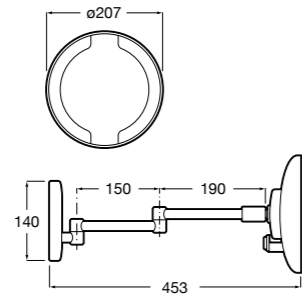

Увеличительные зеркала

Hotel's

816380001 Настенное увеличительное зеркало с подсветкой и поворотным держателем. Крепление включено в комплект.