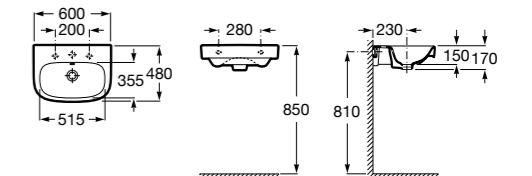

Debba

1. **32799400Y** Настенная керамическая раковина. Смеситель не входит в комплект.
   33799000Y Пьедестал для керамической раковины.
   33799100Y Полуьпедестал для керамической раковины.