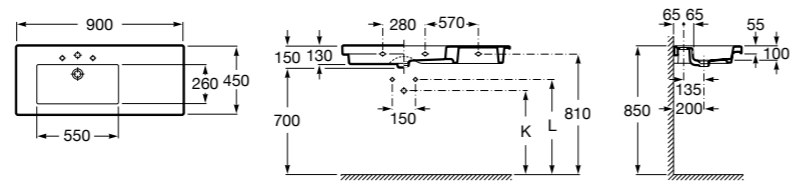

Prisma

327543000 Настенная или накладная керамическая раковина. Смеситель не входит в комплект.