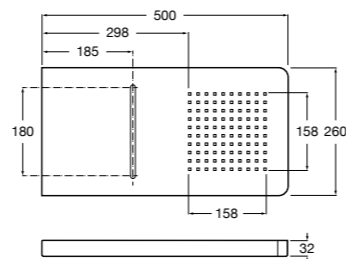

Держатели для душевых насадок

Потолочный держатель

Потолочный держатель для душевой насадки. Совместим с RainDream и RainSense.

	A	
5B0650C00	300	
5B0550C00	200	
5B0450C00	100	
5B0550..0 ☉	200	Покрытие Everlux.

Потолочный держатель

Потолочный держатель для душевой насадки 100 мм. Совместим с RainDream и RainSense.

5B1050C00	

Настенный держатель

Настенный держатель для душевой насадки. Совместим с RainDream и RainSense.

	A	
5B0350C00	500	
5B0250C00	400	
5B0150C00	300	
5B0250..0	400	Покрытие Everlux.

Настенный держатель

5B0750C00 Настенный держатель для душевой насадки. Совместим с Stella.

Настенный держатель

5B0950C00 Настенный держатель для душевой насадки 400 мм. Совместим с RainDream и RainSense.

Душевые насадки, монтаж к стене

Puzzle

5A9978C00 Монтируемая к стене душевая насадка из нержавеющей стали с функцией каскадного потока.