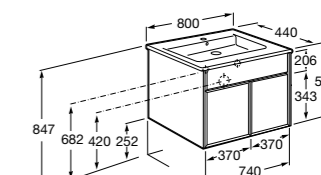

Up

ZRU9303012	Мебельный модуль белый глянцев.
327470000	Раковина The Gap Original 800.