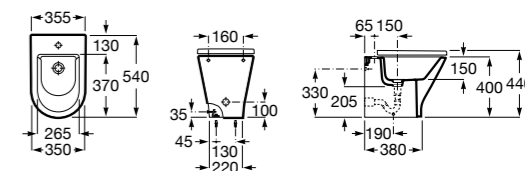

The Gap Round

3570N7000 Биде керамическое без крышки.

806D12001 Крышка для биде с механизмом «мягкое закрытие».

806D10001 Крышка для биде.