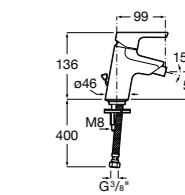

Malva

5A613BC00 Смеситель для биде с регулятором направления потока, цепочкой и гибкой подводкой.