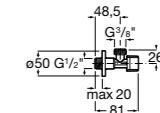

Запорный кран

525165800 Угловой запорный кран 1/2" - 3/8" (шаровый механизм, пластиковая ручка).

525165900 Угловой запорный кран 1/2" - 1/2" (шаровый механизм, пластиковая ручка).