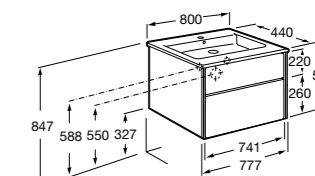

**Ronda**

<b>ZRU9303004</b>	Мебельный модуль бетон/белый матовый.
<b>ZRU9302965</b>	Мебельный модуль белый глянцев/антрацит.
<b>327470000</b>	Раковина The Gap Original 800.

**Victoria Ice Edition 3 ящика**