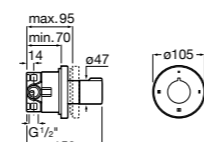

**Aqualine Square**

**5A094AC00** SQUARE - Встраиваемый запорный клапан. Установка с Арт. 525166703.

**525166703** Скрытый монтажный блок для запорного клапана на 1 выход 3/4".

**Aqualine Soft**

**5A0A4AC00** SOFT - Встраиваемый запорный клапан. Установка с Арт. 525166703.