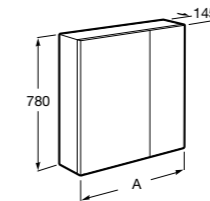

Ronda

Зеркальный шкаф с LED-подсветкой, сенсорным выключателем с диммером и розеткой.

	A
ZRU9303008	700 Белый матовый.
ZRU9302969	700 Антрацит.
ZRU9303007	600 Белый матовый.
ZRU9302968	600 Антрацит.

Victoria Nord

Зеркальный шкаф с LED-светильником и регулируемые по высоте стеклянными полочками.

ZRU9000033	Зеркальный шкаф.