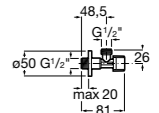

Запорный кран

525165800 Угловой запорный кран 1/2" - 3/8" (шаровый механизм, пластиковая ручка).

525165900 Угловой запорный кран 1/2" - 1/2" (шаровый механизм, пластиковая ручка).