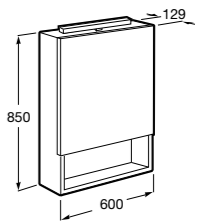

Увеличительные зеркала

Hotel's

816380001 Настенное увеличительное зеркало с подсветкой и поворотным держателем. Крепление включено в комплект.

Hotel's

816381001 Настенное увеличительное зеркало поворотным держателем. Крепление включено в комплект.

Hotel's Classic

815486001 Настенное двухстороннее увеличительное зеркало. Крепление включено в комплект.

Зеркальные шкафы

Up

Зеркальный шкаф с LED-подсветкой, сенсорным выключателем с диммером и розеткой.

	A
ZRU9303017	800
ZRU9303016	700

Up

Зеркальный шкаф с LED-подсветкой, сенсорным выключателем с диммером и розеткой.

	A
ZRU9303015	600 Левый.
ZRU9303025	600 Правый.

Etna

Зеркальный шкаф с LED-светильником и регулируемые по высоте стеклянными полочками.

857304806	Белый глянец.
857304445	Дуб верона.

Etna

Зеркальный шкаф с LED-светильником и регулируемые по высоте стеклянными полочками.

857305806	Белый глянец.
857305445	Дуб верона.

Ronda

Зеркальный шкаф с LED-подсветкой, сенсорным выключателем с диммером и розеткой.

ZRU9303009	Белый матовый.
ZRU9302970	Антрацит.

The Gap Original

Зеркальный шкаф с LED-подсветкой и розеткой.

ZRU9302748	Белый матовый.
ZRU9302885	Белый глянцевый.
ZRU9302751	Фиолетовый.

Ronda

Зеркальный шкаф с LED-подсветкой, сенсорным выключателем с диммером и розеткой.

	A
ZRU9303008	700 Белый матовый.
ZRU9302969	700 Антрацит.
ZRU9303007	600 Белый матовый.
ZRU9302968	600 Антрацит.

Victoria Nord

Зеркальный шкаф с LED-светильником и регулируемые по высоте стеклянными полочками.

ZRU9000033	Зеркальный шкаф.

Victoria Nord

Зеркальный шкаф с LED-светильником и регулируемые по высоте стеклянными полочками.

ZRU9000029	Левый.
ZRU9000030	Правый.

The Gap Original

Зеркальный шкаф с LED-подсветкой и розеткой.