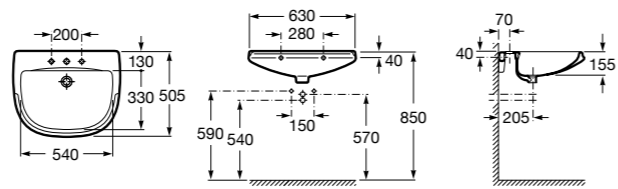

Dama Retro

1. **320322001** Настенная керамическая раковина. Пьедестал и смеситель не входят в комплект.
   331325001 Пьедестал для керамической раковины.