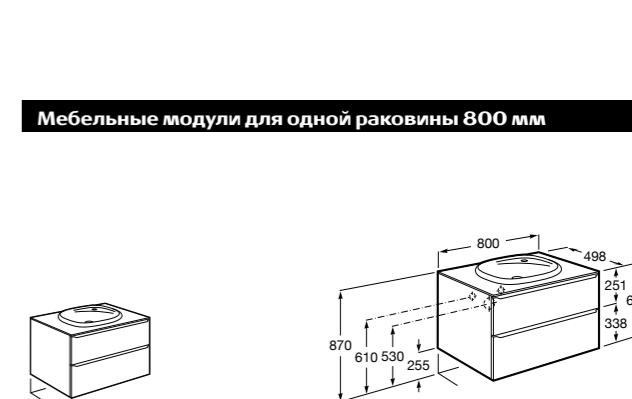

Beyond ®

1. **851453XXX** UNIK - Комплект мебели с двумя ящиками с ручками и раковиной из материала FINECERAMIC®.