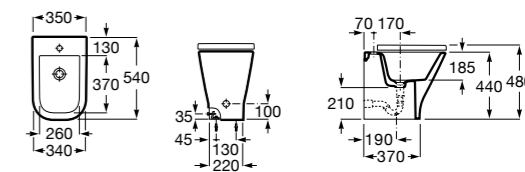

The Gap Square

35747C000 Биде приставное к стене, без крышки. Смеситель не входит в комплект.

806472004 Крышка для биде с механизмом «мягкое закрытие».

806470004 Крышка для биде.