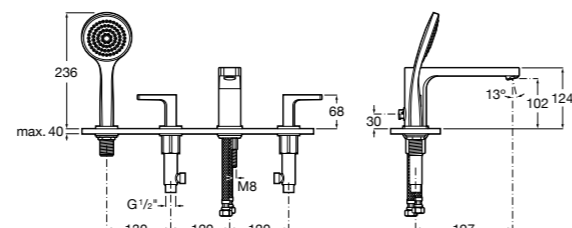

L90

5A9901C00 Монтируемый на край ванны двухвентильный смеситель для ванны-душа с изливом 130 мм, с душевой лейкой и гибким шлангом.

L90

5A0901C00 Монтируемый на край ванны однорычажный смеситель для ванны-душа, гибкая душевая лейка L90 1,75 м. Излив 197 мм.