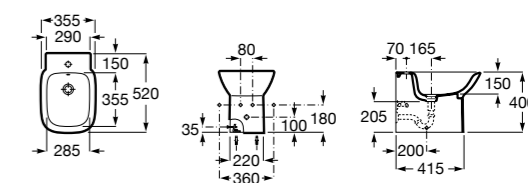

#### Debba Square

**355997000** Биде укороченное приставное к стене, без крышки. Смеситель не входит в комплект.