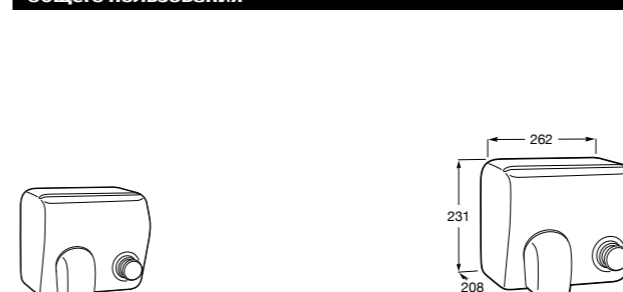

**817405001** Диспенсер для жидкого мыла с нажимной кнопкой. 1,25 л. Глянцевая отделка.

**817405002** Диспенсер для жидкого мыла с нажимной кнопкой. 1,25 л. Отделка сталь-сатин.

**Общественные пространства / аксессуары для зон общего пользования****Public**