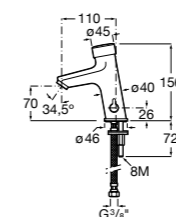

Fluent

- **5A3A24C00** Смеситель для раковины с аэратором и гибкой подводкой. Ограничитель расхода 5 л/мин