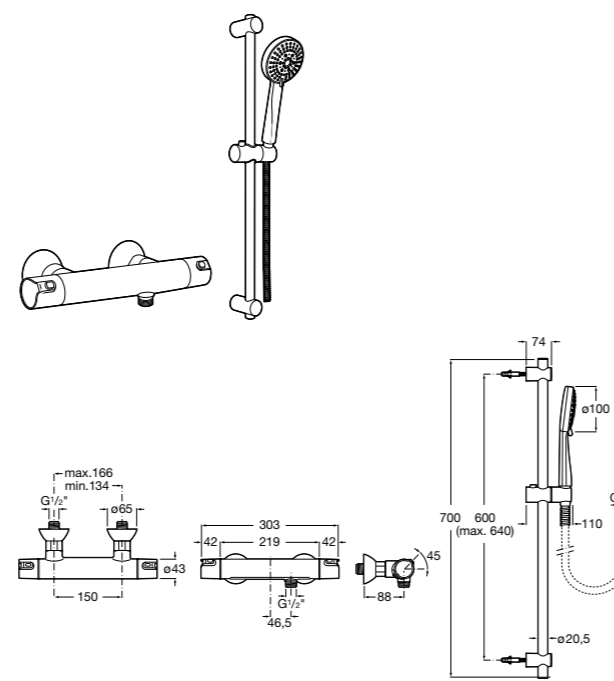

T-500

5D0418C00 Комплект состоит из внешнего термостатического смесителя для душа и набора для душа с ручным душем 100 мм с 3 режимами потока, штанги 700 мм, регулируемого держателя для ручного душа и гибкого шланга 1,70 м.