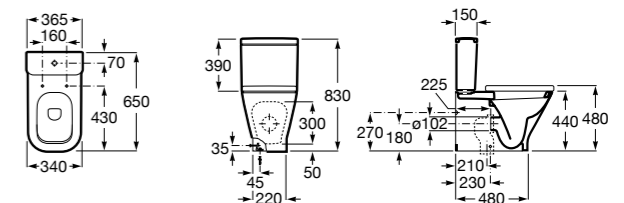

The Gap Comfort

34247C00U	Чаша унитаза «комфортная высота» приставная с двойным выпуском.
34147000Y	Бачок с механизмом двойного смыва 4,5/3 литра с нижним подводом воды. Включен установочный комплект, механизм для подвода воды и механизм смыва.
341471000	Бачок с механизмом двойного смыва 4,5/3 литра с боковым подводом воды. Включен установочный комплект, механизм для подвода воды и механизм смыва.
801472004	Сиденье и крышка с механизмом «мягкое закрывание» для унитаза.
801470004	Сиденье и крышка для унитаза.
801472003	Сиденье и крышка для унитаза.
801472001	Сиденье и крышка тонкие с механизмом «мягкое закрывание» и быстрое снятие для унитаза.

Размеры в мм