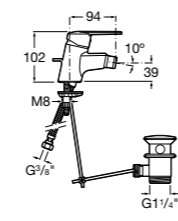

Monodin-N

5A6198C00 Смеситель для биде с цепочкой, регулятором направления потока и гибкой подводкой.

Alfa

5A6F25C00 Смеситель для биде с регулятором направления потока, донным клапаном и гибкой подводкой.

Carmen

5A6A4BC00 Смеситель для биде с регулятором направления потока, донным клапаном click-clack и гибкой подводкой воды.

Cala

5A606EC00 Смеситель для биде с регулятором направления потока, донным клапаном и гибкой подводкой.

Victoria

5A6N25C0M Смеситель для биде с регулятором направления потока, донным клапаном и гибкой подводкой.

L20

5A6A09C0M Смеситель для биде с регулятором направления потока, донным клапаном и гибкой подводкой.

Victoria

5A6125C0M Смеситель для биде с регулятором направления потока, держателем для цепочки и гибкой подводкой.

Смесители для биде / монтаж на бортик / двухвентильные

L20

5A6B09C00 Смеситель для биде с регулятором направления потока, держателем для цепочки и гибкой подводкой.

Loft

5A6043C00 Смеситель для биде с регулятором направления потока, донным клапаном и гибкой подводкой.

Brava

5A6130C00 Смеситель для биде с регулятором направления потока и гибкой подводкой.

Brava

5A6530C00 Встраиваемый вентиль для биде, синий указатель (холодный).
5A6630C00 Встраиваемый вентиль для биде, красный указатель (горячий).