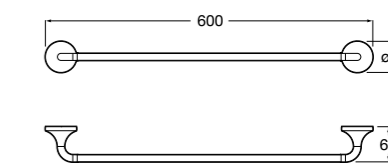

**Rubik**

Полотенцедержатель. Хром. Крепление на болты или клей.

	A
816845001	600
816846001	400

**Record ®**

Полотенцедержатель.

	A
817664001	400
817663001	300

Размеры в мм

**Twin**  
Полотенцедержатель. Крепление на болты или клей.