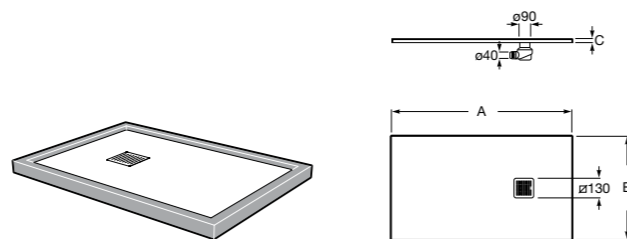

Terran (с рамкой)

Ультратонкий душевой поддон, материал STONEX®, с рамкой.

	A	B	C
P10270838441..0	1800	900	41
P10264038441..0	1600	900	41
P10257838441..0	1400	900	41
P1024B038441..0	1200	900	38
P1023E838441..0	1000	900	36
P10270832041..0	1800	800	41
P10264032041..0	1600	800	41
P10257832041..0	1400	800	41
P1024B032041..0	1200	800	38
P1023E832041..0	1000	800	36
P1027082EE41..0	1800	750	41
P1026402EE41..0	1600	750	41
P1025782EE41..0	1400	750	41
P1024B02EE41..0	1200	750	38
P1023E82EE41..0	1000	750	36
P1027082BC41..0	1800	700	41
P1026402BC41..0	1600	700	41
P1025782BC41..0	1400	700	41
P1024B02BC41..0	1200	700	38
P1023E82BC41..0	1000	700	36

Terran

Ультратонкий душевой поддон, материал STONEX®. Противоскользящая поверхность с текстурой под камень. Включает слив gran saudal.

	A	B	C
AP1033E83E801..0	1000	1000	31
AP10338438401..0	900	900	28
AP10332032001..0	800	800	26

Terran 1/4 круга

Ультратонкий душевой поддон, материал STONEX®. Противоскользящая поверхность с текстурой под камень. Включает слив gran saudal.

	A	B	C
AP10538438401..0	900	900	28

Акриловые душевые поддоны

Neo Daiquiri

Сверхтонкий акриловый душевой поддон, включает слив диаметром 90 с крышкой того же цвета, что и поддон.

	A	B	C
276167..0	1800	800	40
276323..0	1400	800	40
276183..0	1200	800	40
276187..0	1000	800	40
276169..0	1700	750	40
276173..0	1600	750	40
276177..0	1500	750	40
276209..0	1200	750	40
276191..0	900	750	40
276171..0	1700	700	40
276175..0	1600	700	40
276179..0	1500	700	40
276181..0	1400	700	40
276185..0	1200	700	40
276189..0	1000	700	40
276193..0	900	700	40

Easy STA

Акриловый душевой поддон с противоскользящим покрытием. Включает сливной комплект.

	A	B
276088000	1000	700
276087000	900	750