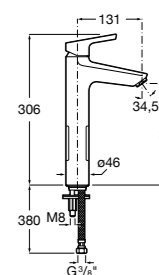

Malva

5A373BC0M Смеситель для раковины с высоким изливом, гладкий корпус, с гибкой подводкой.

5A373BC00 Смеситель для раковины, гладкий корпус, с высоким изливом, с гибкой подводкой. Cold start.