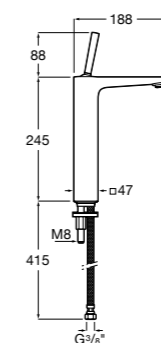

Pals ©

5A376DC00 Смеситель для раковины с высоким изливом, с ручкой-джойстиком, гладкий корпус, с донным клапаном с системой click-clack и гибкой подводкой.