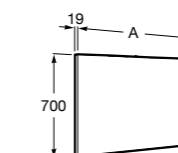

Victoria-N

Зеркало.

	A
812336406	1200
812335406	1000
812334406	900
812333406	800
812332406	700
812331406	600
812345406	500

Luna

Зеркало круглое.

	A
812194000	Ø 750
812193000	Ø 550