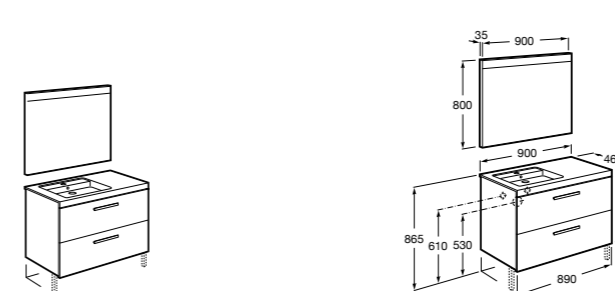

Мебельные модули для одной раковины 800 мм

Prisma раковина слева

1. **855953XXX** UNIK - Комплект мебели и раковины. Компактный сифон. Ножки и смеситель не входят в комплект.
   855937XXX PACK - Комплект мебели, раковины и зеркала Prisma Basic со встроенной LED-подсветкой. Компактный сифон. Ножки и смеситель не входят в комплект.
   816764339 Комплект из 2-х ножек.