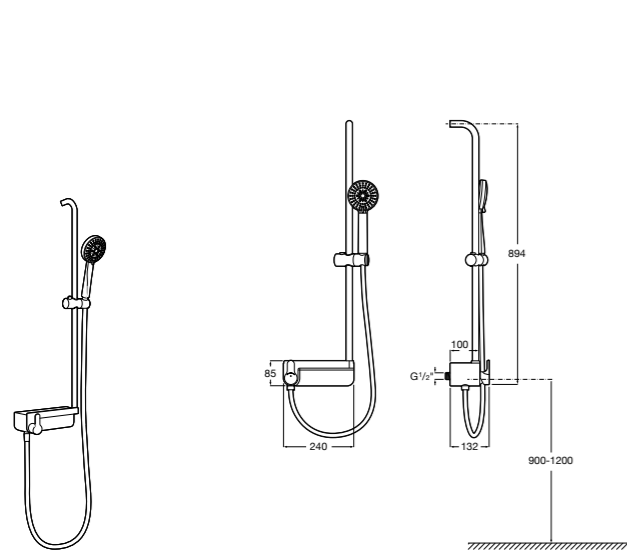

Deck-M

5A9A88C00 Смеситель для душа с интегрированной стойкой, полочкой и однорычажным управлением. Включает: ручной душ диаметром 100 мм, с 3 режимами потока, гибкий пластиковый шланг 1,75 м и держатель с возможностью регулировки наклона и высоты.