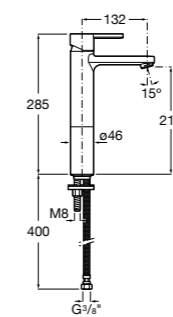

Naia

5A3796C00 Смеситель для раковины, гладкий корпус, с высоким изливом, с донным клапаном с системой click-clack, гибкой подводкой. Cold start.

5A3B96..0 Смеситель для раковины, гладкий корпус, с высоким изливом, с гибкой подводкой. Cold start. Покрытие Everlux.