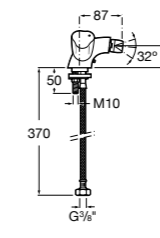

Brava

5A6130C00 Смеситель для биде с регулятором направления потока и гибкой подводкой.

Brava

5A6530C00 Встраиваемый вентиль для биде, синий указатель (холодный).
5A6630C00 Встраиваемый вентиль для биде, красный указатель (горячий).