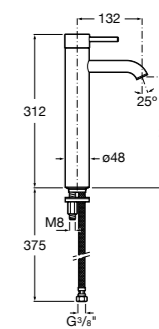

Lanta

5A3411C00 Смеситель для раковины с высоким изливом, гладкий корпус, с донным клапаном с системой click-clack и гибкой подводкой. Cold start.