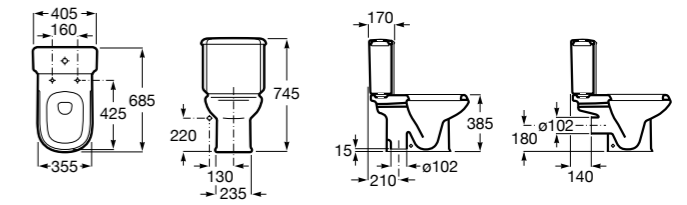

Dama Retro

342321001	Чаша унитаза с вертикальным выпуском. Включен установочный комплект.
342320001	Чаша унитаза с горизонтальным выпуском. Включен установочный комплект.
341325000	Бачок с механизмом двойного смыва 6/3 литра с нижним подводом воды. Включен установочный комплект, механизм для подвода воды и механизм смыва.
801327004	Сиденье и крышка со съемными креплениями.
V0007800R	Манжет прямой.