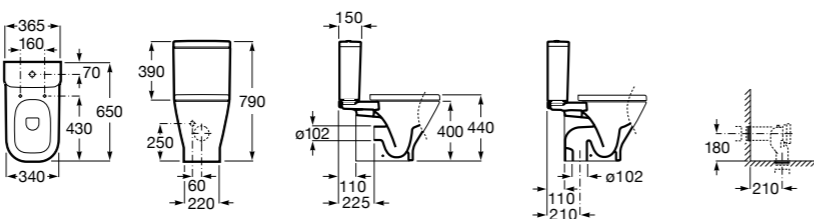

The Gap Square

342477000	Чаша унитаза с горизонтальным выпуском.
342478000	Чаша унитаза с вертикальным выпуском.
341471000	Бачок с механизмом двойного смыва 4,5/3 литра с боковым подводом воды. Включен установочный комплект, механизм для подвода воды и механизм смыва.
34147000Y	Бачок с механизмом двойного смыва 4,5/3 литра с нижним подводом воды. Включен установочный комплект, механизм для подвода воды и механизм смыва.
801472004	Сиденье и крышка с механизмом «мягкое закрывание» для унитаза.
801470004	Сиденье и крышка для унитаза.
801472003	Сиденье и крышка для унитаза.
801472001	Сиденье и крышка тонкие с механизмом «мягкое закрывание» и быстрое снятие для унитаза.