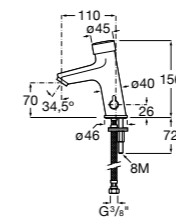

Fluent

- **5A3B24C00** Смеситель для раковины с аэратором и гибкой подводкой. Ограничитель расхода 2 л/мин.