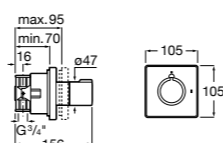

Aqualine Soft

5A0A4AC00 SOFT - Встраиваемый запорный клапан. Установка с Арт. 525166703.

525166703 Скрытый монтажный блок для запорного клапана на 1 выход 3/4".