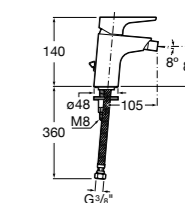

Atlas

5A6190C00 Смеситель для биде с регулятором направления потока, цепочкой и гибкой подводкой.