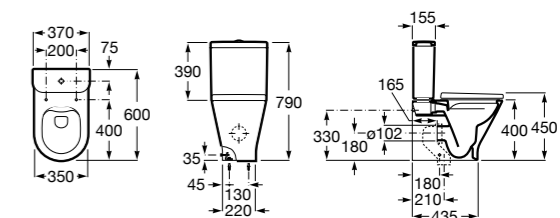

The Gap Round

3420N7000 Чаша унитаза Rimless укороченная приставная с двойным выпуском.

3410N1000 Бачок с механизмом двойного смыва 4,5/3 литра с боковым подводом воды и механизмом для двойного смыва.

3410N0000 Бачок с механизмом двойного смыва 4,5/3 литра с нижним подводом воды и механизмом для двойного смыва.

801D22001 Сиденье и крышка с механизмом «мягкое закрывание» для унитаза.

801D20001 Сиденье и крышка для унитаза.

Размеры в мм