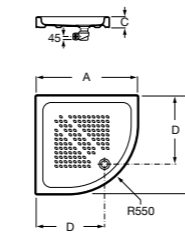

Malta

Керамический душевой поддон.

	A	B	C	D
373516000	1200	800	65	180
373517000	1000	800	65	180
373505000	1200	750	65	175
373506000	1000	750	65	170
37450C000 ④	1200	700	65	175
37450D000 ④	1000	700	65	170
37450E000 ④	900	700	65	170
373513000	1200	700	80	175
373512000	1000	700	80	170
373519000	900	700	80	170

Italia

Прямоугольный керамический душевой поддон.

	A	B	C	D
3740HP000	1200	800	80	170
3740HS000	1000	800	80	170
3740HG000	1400	700	80	170
3740HR000	1200	700	80	170
3740HT000	1000	700	80	170
3740HU000	900	720	80	170

Italia

Квадратный керамический душевой поддон.

	A	B
3740NH000	900	900
3740NJ000	800	800
3740NK000	700	700

Malta

Угловой керамический душевой поддон.

	A	B	Rad
37450A000	1000	1000	504
37450B000	900	900	504

Italia

Угловой керамический душевой поддон.

	A	B	C	D	Rad
3740HL000	900	900	80	625	550
3740HM000	800	800	80	525	550

Сливы для керамических душевых поддонов

Сливы ультраплоские

27L026000	высота: 60 мм ④
27L018000	высота: 80 мм

Сливы

506404400	Слив Ø 90 для душевых поддонов.
P0005900R	Слив Ø 65 для душевых поддонов.
506404500	Слив Ø 52 для душевых поддонов.

Сливные системы In-Drain

In-Drain Channel

IN-DRAIN CHANNEL - Сливной комплект с прокладкой из геотекстиля.

	A	B
276091000	950 x 50	990
276153000	850 x 50	890
276090000	750 x 50	790
276089000	650 x 50	690

In-Drain X3

IN-DRAIN X3 - Сливной комплект с прокладкой из геотекстиля. Реверсивная керамическая панель (не входит в комплект).

	A	B
276131000	950 x 50	990
276130000	850 x 50	890
276129000	750 x 50	790
276128000	650 x 50	690

Plate X1

PLATE X1 - Крышка сливного отверстия, совместима с In-Drain Channel.

	A	B
276095000	950 x 50	990
276155000	850 x 50	890
276094000	750 x 50	790
276093000	650 x 50	690

Plate X2

PLATE X2 - Крышка с решёткой для сливного отверстия, совместима с In-Drain Channel.