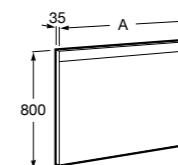

Prisma Basic

BASIC - Зеркало с LED-подсветкой для прямого подключения к общему выключателю ванной комнаты. Система антизапотевания не входит в комплект.

	A
812262000	1200
812261000	1100
812260000	1000
812259000	900
812258000	800
812257000	600

Romea ©

Зеркало.

	A
812384XXX	1000
812383XXX	800
812382XXX	600