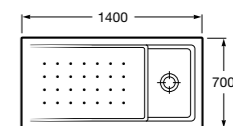

**Керамические душевые поддоны**

**Malta Walk-In**

Керамический душевой поддон с противоскользящим покрытием и с платформой венге.

373524000

**Malta**

Керамический душевой поддон.

	A	B	C	D
<b>373516000</b>	1200	800	65	180
<b>373517000</b>	1000	800	65	180
<b>373505000</b>	1200	750	65	175
<b>373506000</b>	1000	750	65	170
<b>37450C000</b> ④	1200	700	65	175
<b>37450D000</b> ④	1000	700	65	170
<b>37450E000</b> ④	900	700	65	170
<b>373513000</b>	1200	700	80	175
<b>373512000</b>	1000	700	80	170
<b>373519000</b>	900	700	80	170