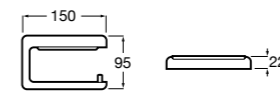

Аксессуары / держатели для туалетной бумаги без крышки и резервные

Tempo

817034001 Держатель для туалетной бумаги без крышки. Хром.
817034022 Держатель для туалетной бумаги без крышки. Покрытие Everlux титановый черный.