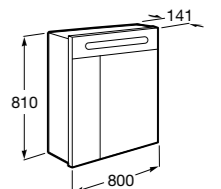

Увеличительные зеркала

Hotel's

816380001 Настенное увеличительное зеркало с подсветкой и поворотным держателем. Крепление включено в комплект.

Hotel's

816381001 Настенное увеличительное зеркало поворотным держателем. Крепление включено в комплект.

Hotel's Classic

815486001 Настенное двухстороннее увеличительное зеркало. Крепление включено в комплект.

Зеркальные шкафы

Up

Зеркальный шкаф с LED-подсветкой, сенсорным выключателем с диммером и розеткой.

	A
ZRU9303017	800
ZRU9303016	700

Up

Зеркальный шкаф с LED-подсветкой, сенсорным выключателем с диммером и розеткой.

	A
ZRU9303015	600 Левый.
ZRU9303025	600 Правый.

Etna

Зеркальный шкаф с LED-светильником и регулируемые по высоте стеклянными полочками.

857304806	Белый глянец.
857304445	Дуб верона.

Etna

Зеркальный шкаф с LED-светильником и регулируемые по высоте стеклянными полочками.

857305806	Белый глянец.
857305445	Дуб верона.

Ronda

Зеркальный шкаф с LED-подсветкой, сенсорным выключателем с диммером и розеткой.

ZRU9303009	Белый матовый.
ZRU9302970	Антрацит.

The Gap Original

Зеркальный шкаф с LED-подсветкой и розеткой.

ZRU9302748	Белый матовый.
ZRU9302885	Белый глянцевый.
ZRU9302751	Фиолетовый.

Ronda

Зеркальный шкаф с LED-подсветкой, сенсорным выключателем с диммером и розеткой.

	A
ZRU9303008	700 Белый матовый.
ZRU9302969	700 Антрацит.
ZRU9303007	600 Белый матовый.
ZRU9302968	600 Антрацит.

Victoria Nord

Зеркальный шкаф с LED-светильником и регулируемые по высоте стеклянными полочками.

ZRU9000033	Зеркальный шкаф.

Victoria Nord

Зеркальный шкаф с LED-светильником и регулируемые по высоте стеклянными полочками.

ZRU9000029	Левый.
ZRU9000030	Правый.

The Gap Original

Зеркальный шкаф с LED-подсветкой и розеткой.