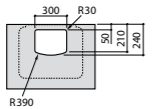

Element

1. **327570000** Настенная или накладная керамическая раковина. Смеситель не входит в комплект.

Размеры в мм