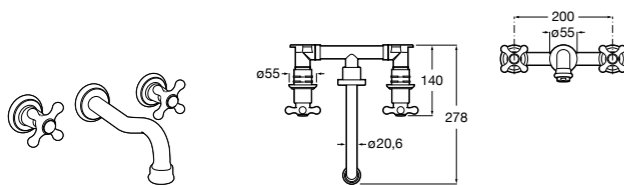

**Смесители для раковин / встраиваемые /  
двухвентильные**

**Insignia**
**5A453AC00** Встраиваемый смеситель для раковины.

**Loft**
**5A4743C00** Встраиваемый в стену смеситель для раковины с изливом 190 мм.