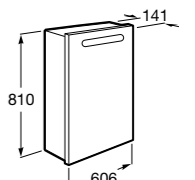

Victoria Nord

Зеркальный шкаф с LED-светильником и регулируемые по высоте стеклянными полочками.

ZRU9000029	Левый.
ZRU9000030	Правый.