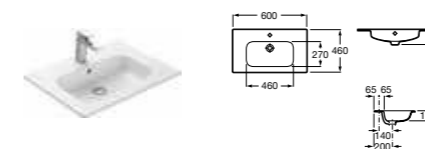

### Раковина

Арт. 32799E000 Victoria-N Unik, 60 см