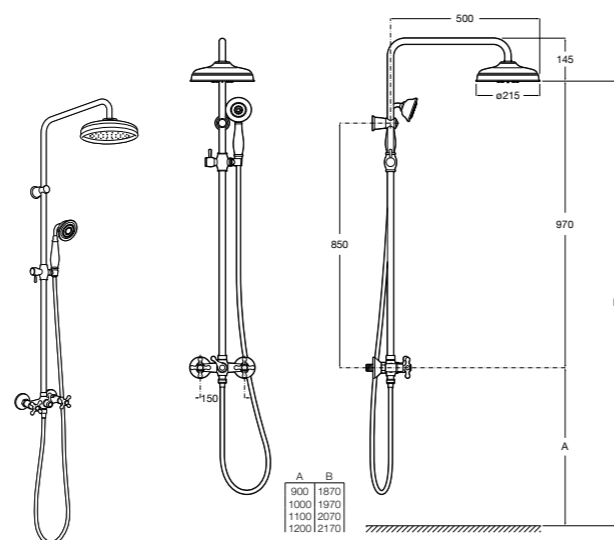

Carmen

5A974BC00 Душевая стойка с двухвентильным управлением. Включает: верхний душ диаметром 200 мм, ручной душ, гибкий металлический шланг 1,5 м и регулируемый держатель для ручного душа.

Смесители для ванны и душа / комплекты с внешним термостатом