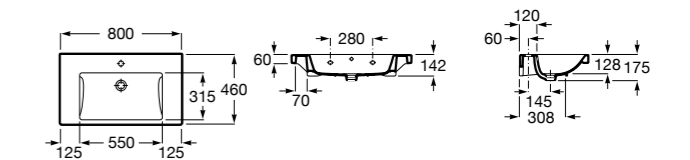

Kalahari

32787800H Настенная или накладная керамическая раковина. Смеситель не входит в комплект.

327878000 Настенная или накладная керамическая раковина без отверстия под смеситель.