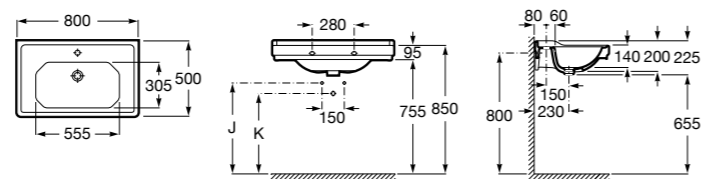

Meridian

32724D000 Настенная керамическая раковина. Смеситель не входит в комплект.

335240000 Пьедестал для керамической раковины.

337241000 Полупьедестал для керамической раковины.

Carmen

3270A0..0 Настенная керамическая раковина под пьедестал с установочным комплектом и одним отверстием под смеситель. Смеситель и пьедестал не входят в комплект.

3270A0..3 Настенная керамическая раковина под пьедестал с установочным комплектом и тремя отверстиями под смеситель. Смеситель и пьедестал не входят в комплект.

3370A0..0 Керамический пьедестал для раковины. Монтажный комплект не входит.

Размеры в мм