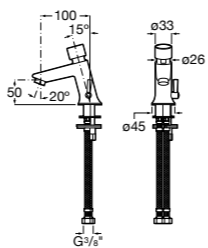

Instant

- **5A3377C00** Смеситель для раковины с аэратором и гибкой подводкой. Ограничитель расхода 2 л/мин. Автоматическое закрытие через 15 секунд.