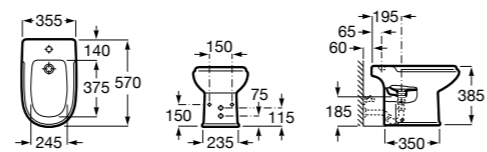

#### Dama

**357784000** Биде без крышки. Смеситель не входит в комплект.

**806782004** Крышка для биде с механизмом «мягкое закрытие».

**806780004** Крышка для биде.