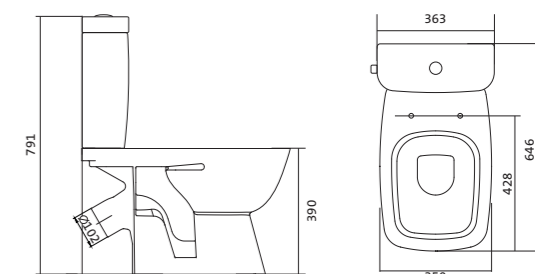

Унитаз-компакт Нео

габариты, мм тип монтажа

Унитаз-компакт Нео	габариты, мм			скрытый
	длина	высота	ширина	
	648	785	365	

Артикул	Комплектация		
1.WH30.2.187	1.WH30.2.188	чаша унитаза Нео	1.WH30.2.299 двухрежимная арматура
	1.WH30.2.189	бачок Нео	1.WH30.2.192 дюропластовое сиденье
	1.WH30.1.852	комплект крепления к полу	
1.WH30.2.194	1.WH30.2.188	чаша унитаза Нео	1.WH30.2.299 двухрежимная арматура
	1.WH30.2.189	бачок Нео	1.WH30.2.193 дюропластовое сиденье с функцией
	1.WH30.1.852	комплект крепления к полу	мягкого закрывания и быстрого снятия
1.WH30.2.470	1.WH30.2.188	чаша унитаза Нео	1.WH30.2.299 двухрежимная арматура 1.WH30.2.450
	1.WH30.2.189	бачок Нео	тонкое дюропластовое сиденье
	1.WH30.1.852	комплект крепления к полу	с функцией мягкого закрывания и быстрого снятия

Унитаз-компакт Нео Лайт

габариты, мм тип монтажа

Унитаз-компакт Нео Лайт	габариты, мм			открытый
	длина	высота	ширина	
	646	791	363	

Артикул	Комплектация		
1.WH30.2.408	1.WH30.2.469	чаша унитаза Нео Лайт	1.WH30.2.299 двухрежимная арматура
	1.WH30.2.189	бачок Нео	1.WH30.2.467 дюропластовое сиденье с функцией
	1.WH10.8.693	комплект крепления к полу	быстрого снятия
1.WH30.2.409	1.WH30.2.469	чаша унитаза Нео Лайт	1.WH30.2.299 двухрежимная арматура
	1.WH30.2.189	бачок Нео	1.WH30.2.466 дюропластовое сиденье с функцией
	1.WH10.8.693	комплект крепления к полу	мягкого закрывания и быстрого снятия
1.WH30.2.471	1.WH30.2.469	чаша унитаза Нео Лайт	1.WH30.2.299 двухрежимная арматура
	1.WH30.2.189	бачок Нео	1.WH30.2.449 тонкое дюропластовое сиденье
	1.WH10.8.693	комплект крепления к полу	с функцией мягкого закрывания и быстрого снятия