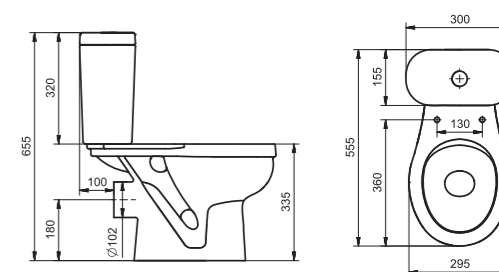

Артикул	Комплектация
1.WH50.1.741	1.WH50.1.742 чаша унитаза Каспер
	1.WH50.1.743 бачок с крышкой Каспер
	1.WH10.8.693 комплект крепления к полу
	1.WH50.1.745 однорежимная арматура
	1.WH50.1.765 полипропиленовое сиденье