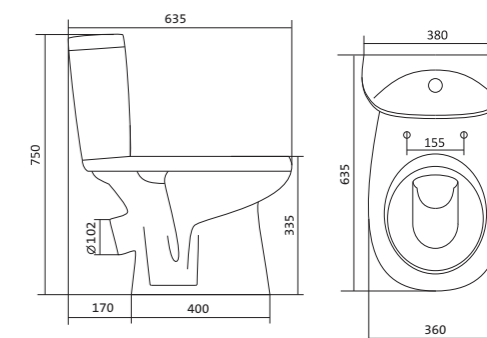

Коллекция АНИМО

Умывальник Анимо

1.WH11.0.490	Умывальник Анимо-40	397x305x160	с отверстием	
1.WH11.0.487	Умывальник Анимо-40	397x305x160	без отверстия	
1.WH11.0.496	Умывальник Анимо-50	500x392x190	с отверстием	1.WH11.0.587 Постамент Анимо
1.WH11.0.493	Умывальник Анимо-50	500x392x190	без отверстия	1.WH11.0.587 Постамент Анимо
1.WH11.0.502	Умывальник Анимо-55	550x440x205	с отверстием	1.WH11.0.587 Постамент Анимо
1.WH11.0.499	Умывальник Анимо-55	550x440x205	без отверстия	1.WH11.0.587 Постамент Анимо
1.WH11.0.508	Умывальник Анимо-60	585x475x202	с отверстием	1.WH11.0.587 Постамент Анимо
1.WH11.0.505	Умывальник Анимо-60	585x475x202	без отверстия	1.WH11.0.587 Постамент Анимо
1.WH11.0.587	Постамент Анимо			

Чертеж умывальника Анимо-40

Чертеж умывальников Анимо-50, Анимо-55, Анимо-60

x	y	z	f
500	392	190	170
550	440	205	200
585	475	202	200

Унитаз-компакт Анимо

	габариты, мм			тип монтажа
	длина	высота	ширина	
Унитаз-компакт Анимо с диагональным выпуском	635	750	380	открытый