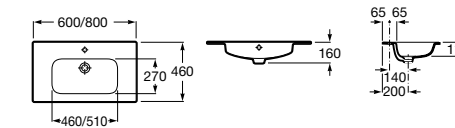

Раковина

Арт. 32799E000 600 x 450 мм
Арт. 32799C000 800 x 450 мм