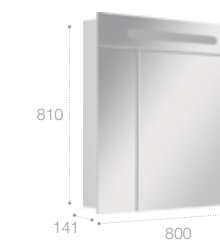

Зеркальный шкаф С LED-светильником

Арт. ZRU9000033 800 мм, белый глянец