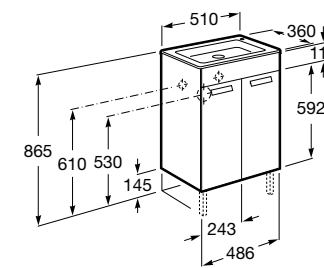

Debba

Модуль для раковины 500 мм

Модуль для раковины 600 мм