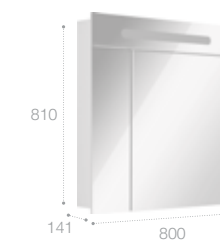

### Зеркальный шкаф C LED-светильником

Арт. ZRU9000029 600 мм, левый, белый глянец  
Арт. ZRU9000030 600 мм, правый, белый глянец

Общая ширина зеркального шкафчика 600 мм в открытом положении составит 780 мм.

### Зеркальный шкаф C LED-светильником

Арт. ZRU9000033 800 мм, белый глянец

Общая ширина зеркального шкафчика 800 мм в открытом положении составит 1050 мм.