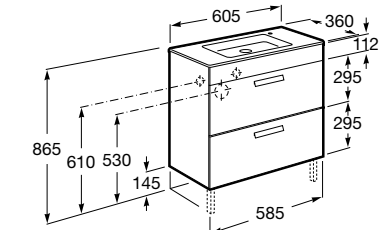

Victoria Nord Ice Edition

Модуль для раковины 600 мм

Модуль для раковины 800 мм