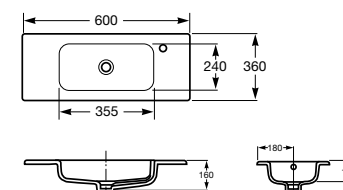

Раковина

Арт. 32799H00Y Debba Unik, 600 мм