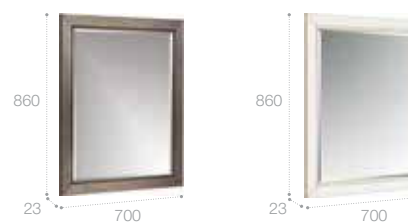

Зеркало

Арт. ZRU9302958 700 мм, дуб тёмный
Арт. ZRU9302957 700 мм, дуб светлый