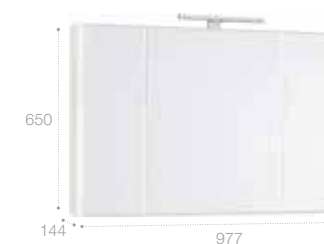

Зеркальный шкаф

LED-светильник
Арт. 857305445 1000 мм, дуб верона
Арт. 857305806 1000 мм, белый глянец

Цветовая гамма отделки:

Белый
глянец

Дуб
верона

Размеры в мм.