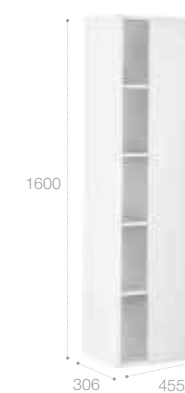

Шкаф-колонна с зеркалом

Арт. 857303445 дуб верона
Арт. 857303806 белый глянец