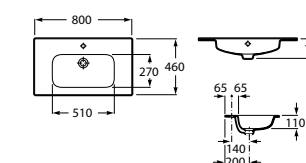

Victoria Nord Black Edition

Коллекция мебели Victoria Nord Black Edition является прекрасным образцом сочетания дизайна и функциональности. Насыщенный черный глянцевый цвет идеально подойдет для создания контрастного цветового решения в ванной комнате.

В зеркальный шкафчик для удобства интегрирована LED-подсветка.

Два вместительных ящика в модуле под раковину оснащены механизмом плавного закрывания.

Фасады тумбы и шкафа-колонны дополнены элегантной врезной ручкой.

Подвесная шкаф-колонна реверсивна, что дает возможность выбрать удобный способ открывания фасадов (фасады могут открываться как в правую, так и в левую сторону).

Ассортимент

Модуль для раковины
Арт. ZRU9000097 800 мм, черный глянец

Раковина
Арт. 32799C000 800 x 450 мм
Арт. 327826000 800 x 450 мм, овал

Шкаф-колонна
Арт. ZRU9000095 черный глянец

Общая ширина шкафчика в открытом положении составит 320 мм.

Зеркальный шкаф
C LED-светильником
Арт. ZRU9000100 800 мм, черный глянец

Общая ширина зеркального шкафчика в открытом положении составит 1050 мм.

Цветовая гамма отделки:

Черный
глянец

Размеры в мм.