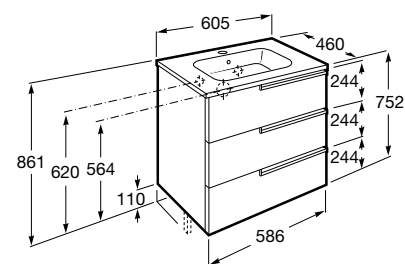

Victoria Nord Ice Edition

Модуль для раковины 600 мм

Модуль для раковины 800 мм