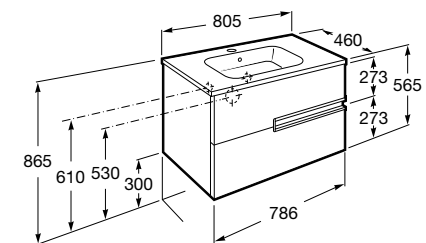

Debba

Модуль для раковины 500 мм

Модуль для раковины 600 мм