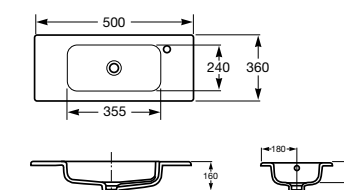

Раковина

Арт. 32799J00Y Debba Unik, 500 мм