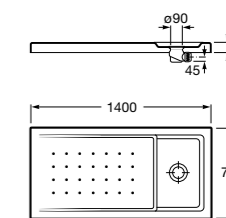

Керамические душевые поддоны**Malta Walk-In**

Керамический душевой поддон с противоскользящим покрытием и с платформой венге.

373524000

Malta

Керамический душевой поддон.

	A	B	C	D
373516000	1200	800	65	180
373517000	1000	800	65	180
373505000	1200	750	65	175
373506000	1000	750	65	170
37450C000	1200	700	65	175
37450D000	1000	700	65	170
37450E000	900	700	65	170
373513000	1200	700	80	175
373512000	1000	700	80	170
373519000	900	700	80	170