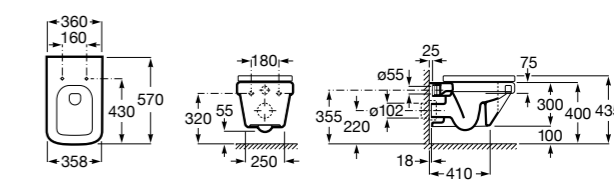

Dama

346787000 Подвесная чаша с горизонтальным выпуском. Для установки выберите систему инсталляции Rosa для подвесных унитазов.

801782004 Сиденье и крышка с механизмом «мягкое закрытие» для унитаза.

801780004 Сиденье и крышка для унитаза.

Размеры в мм