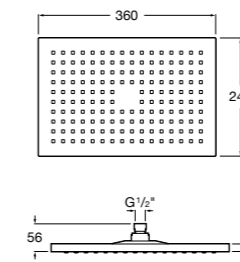

Rainsense

5B3350C00 Круглая душевая насадка. Хромированный ABS-пластик.

Rainsense

5B2250C00 Круглая душевая насадка. Хромированный ABS-пластик. Кронштейн покупается отдельно.