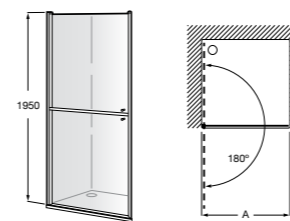

Access PE

Фронтальное расположение. 1 распашной элемент из 2-х частей.

PE (A)	
	От 670 до 800
	От 801 до 1000