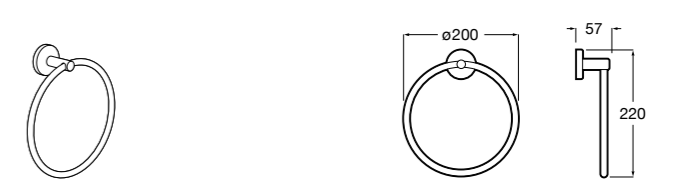

Compas
817362001 Полотенцедержатель в форме кольца.