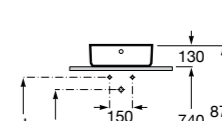

The Gap Square

3270ML000 Накладная керамическая раковина. Смеситель не входит в комплект.