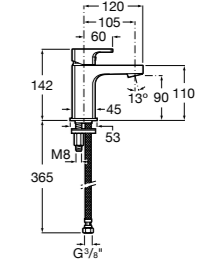

L90C

5A3B01C00 Смеситель для раковины компактный, гладкий корпус, с донным клапаном системы click-clack и гибкой подводкой. Cold start.