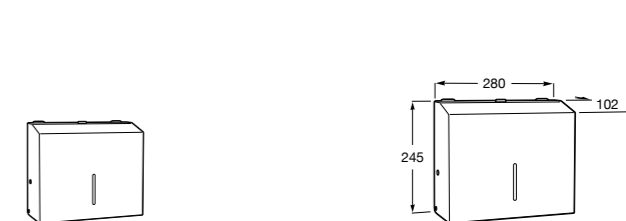

Public

817410001 Диспенсер для бумажных полотенец. 200 шт. Глянцевая отделка.

817410002 Диспенсер для бумажных полотенец. 200 шт. Отделка сталь-сатин.

817411001 Диспенсер для бумажных полотенец. 400-600 шт. Глянцевая отделка.

817411002 Диспенсер для бумажных полотенец. 400-600 шт. Отделка сталь-сатин.