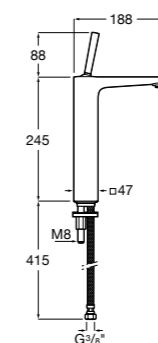

Pals ©

5A376DC00 Смеситель для раковины с высоким изливом, с ручкой-джойстиком, гладкий корпус, с донным клапаном с системой click-clack и гибкой подводкой.