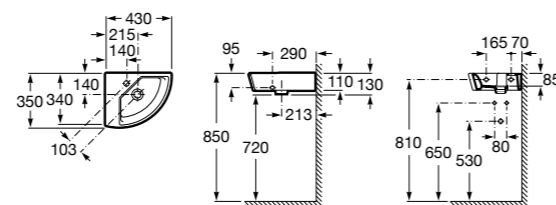

Размеры в мм

Meridian

32724C000 Настенная керамическая раковина. Смеситель не входит в комплект.

Раковины накладные

Hall

32762G000 Настенная или накладная керамическая раковина. Смеситель не входит в комплект.