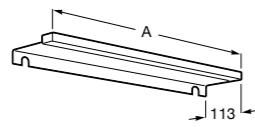

Delight

LED-подсветка 12 Вт.

	A	
813055001	12W	800
813054001	8,6W	500
813053001	7,2W	280
813052001	4W	150