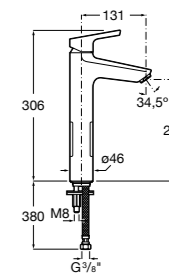

Carmen

5A444BC00 Монтируемый на раковину смеситель с центральным поворотным изливом, донным клапаном и гибкой подводкой.

Смесители для раковин / монтаж на бортик / высокий излив / однорычажные

Insignia

5A343AC00 Смеситель для раковины с высоким изливом, с донным клапаном и гибкой подводкой. Cold start.

Carmen

5A3A4BC00 Смеситель для раковины, гладкий корпус, с донным клапаном click-clack и гибкой подводкой.

5A3B4BC00 Смеситель для раковины, гладкий корпус, с гибкой подводкой.

Insignia

5A3A3AC00 Смеситель для раковины с высоким изливом, гладкий корпус, с донным клапаном с системой click-clack и гибкой подводкой. Cold start.

5A3C3A..0 Смеситель для раковины с высоким изливом, гладкий корпус, с гибкой подводкой. Cold start. Покрытие Everlux.

Brava

5A3130C00 Смеситель для раковины с держателем для цепочки и гибкой подводкой.

L90

5A3G01C00 Смеситель для раковины с высоким изливом, донным клапаном и гибкой подводкой, Cold start.

Pals ©

5A376DC00 Смеситель для раковины с высоким изливом, с ручкой-джойстиком, гладкий корпус, с донным клапаном с системой click-clack и гибкой подводкой.

Lanta

5A3411C00 Смеситель для раковины с высоким изливом, гладкий корпус, с донным клапаном с системой click-clack и гибкой подводкой. Cold start.

Naia

5A3496C00 Смеситель для раковины с высоким изливом, с донным клапаном и гибкой подводкой. Cold start.

Atlas

5A3790C0M Смеситель для раковины с высоким изливом, гладкий корпус, с гибкой подводкой.

5A3790C00 Смеситель для раковины с высоким изливом, гладкий корпус, с гибкой подводкой. Cold start.

Naia

5A3796C00 Смеситель для раковины, гладкий корпус, с высоким изливом, с донным клапаном с системой click-clack, гибкой подводкой. Cold start.