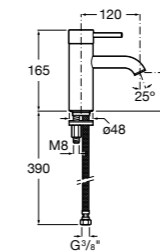

Lanta

5A3A11C00 Смеситель для раковины с аэратором, гладкий корпус, с донным клапаном с системой click-clack и гибкой подводкой. Cold start.