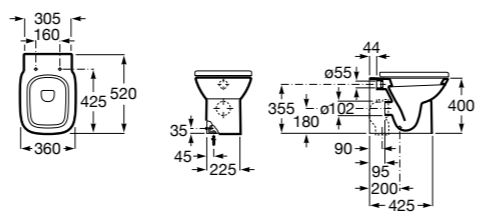

Debba Square

347996000	Чаша унитаза с двойным выпуском. Включает: крепежный комплект.
8019D0004	Сиденье и крышка с креплениями из нержавеющей стали для унитаза.
8019D0004	Сиденье и крышка с креплениями из нержавеющей стали для унитаза.
8019D2005	Сиденье и крышка для унитаза.