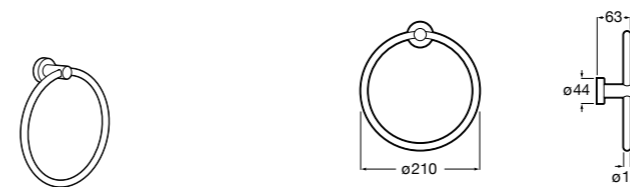

Superinox
817309002 Полотенцедержатель в форме кольца.