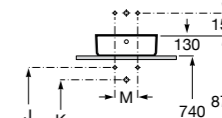

**The Gap Square**

3270ML000 Накладная керамическая раковина. Смеситель не входит в комплект.

**The Gap Round**

3270MJ000 Накладная керамическая раковина. Смеситель не входит в комплект.

**Terra**

32722D000 Накладная керамическая раковина. Смеситель не входит в комплект.