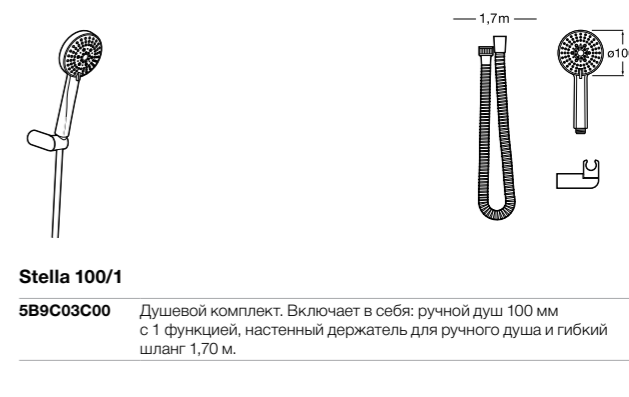

Stella 100/1

5B9C03C00 Душевой комплект. Включает в себя: ручной душ 100 мм с 1 функцией, настенный держатель для ручного душа и гибкий шланг 1,70 м.