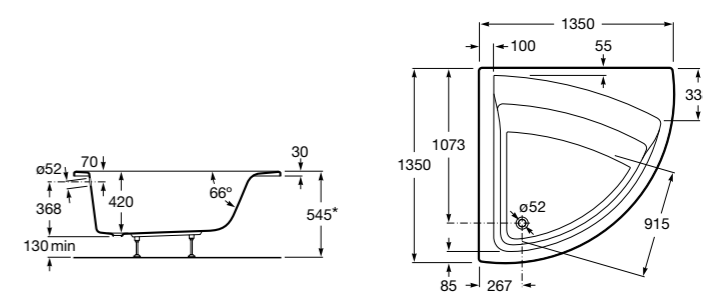

**Easy Угловая**

248188001 Симметричная угловая акриловая ванна с гидромассажем Tonis.

248189000 Симметричная угловая акриловая ванна.

259861000 Панель для акриловой ванны.

Размеры в мм

**Genova-N**

Прямоугольная акриловая ванна с гидромассажем Basic.