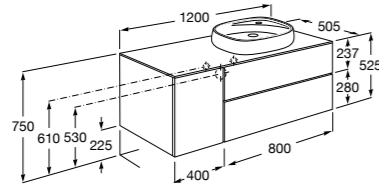

Beyond раковина справа

851401XXX Мебельный модуль для размещения накладной раковины 585 мм справа. Раковина и смесители не входят в комплект.