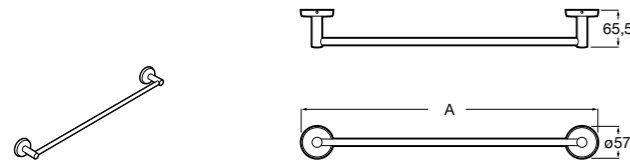

Superinox
817310002 Полотенцедержатель настенный.

Twin
Полотенцедержатель. Крепление на болты или клей.

	A
816710001	600
816709001	400