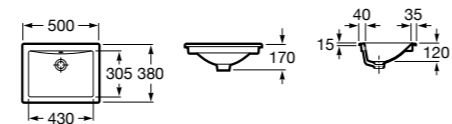

Neo Selene

322307000 Раковина керамическая врезная или встраиваемая снизу. Смеситель не входит в комплект.