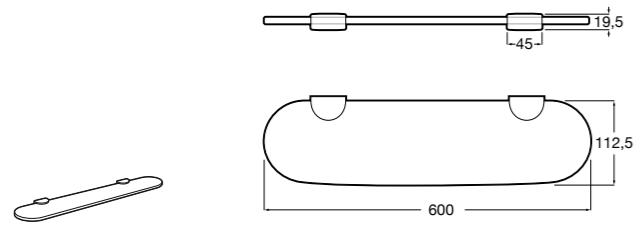

Hotel's

816372001 Полочка. Крепления в комплекте.