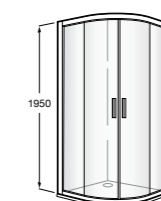

Душевые ограждения / 2 стены / угловые / раздвижные двери

Ura Standard MR

MR - Угловой душ с 2 раздвижными элементами + 2 фиксируемых элемента. Прозрачное стекло, профиль цвета – блестящий хром. Предел до стены в открытом виде 25 мм. Включает обработку Maxiclean.

	Ширина (A)	Открытие (B)
AM16608012M	800 (R.500)	435
AM16609012M	900 (R.500)	465