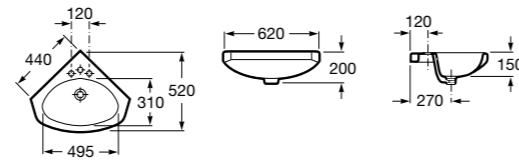

Estudio Angular

325200001 Настенная керамическая раковина. Смеситель не входит в комплект.