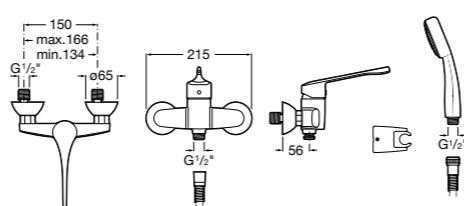

Victoria Pro

5A2023C02 PRO - Однорычажный смеситель для душа с ручным душем, гибкий шланг 1,50 м, регулируемый держатель для душа. Специальный рычаг управления для людей с ограниченными возможностями.