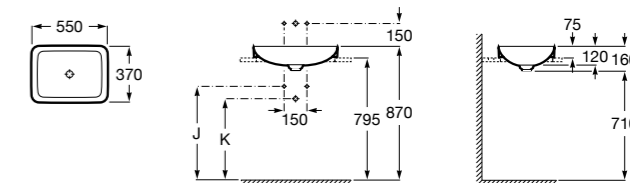

Inspira Square

327534..0 SQUARE - Полуистраиваемая раковина из материала FINECERAMIC® с фиксированным открытым керамическим выпуском и монтажным креплением. Смеситель не входит в комплект.