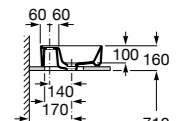

The Gap Round

3270MK000 Накладная или встраиваемая керамическая раковина с отверстием под смеситель. Смеситель не входит в комплект.

The Gap Square

3270ML000 Накладная керамическая раковина. Смеситель не входит в комплект.