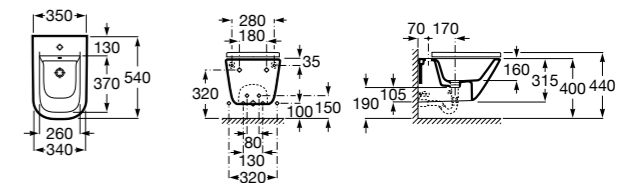

The Gap Square

357475000 Подвесное биде без крышки. Смеситель не входит в комплект. Для установки подвесных биде необходима совместимая система инсталляции Rosa.

806472004 Крышка для биде с механизмом «мягкое закрывание».

806470004 Крышка для биде.