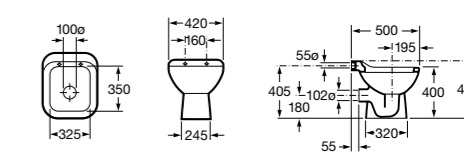

Слив

Garda

1. **371055000** Слив. Включает в комплект: керамическую решетку, резиновое выпускное соединение и установочный комплект.
   526005510 Решетка из нержавеющей стали с резиновой вставкой.