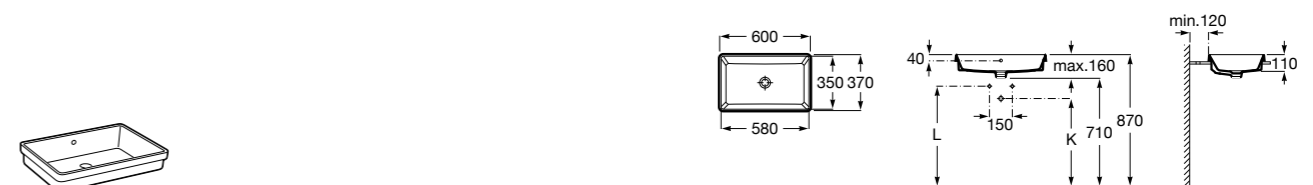

**The Gap Square ®**

3270YA000 Раковина керамическая врезная. Смеситель не входит в комплект.

**The Gap Square ®**

3270Y8000 Раковина керамическая врезная. Смеситель не входит в комплект.

Размеры в мм

**Meridian**