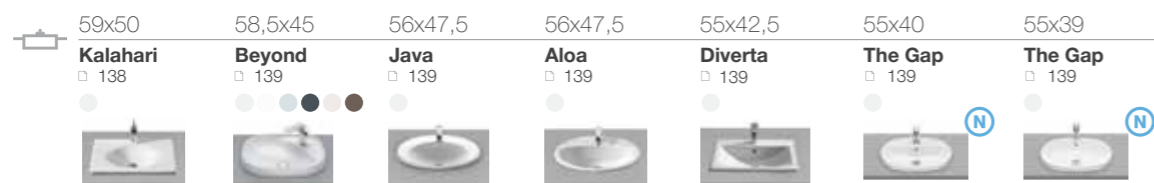

Раковины

ОБЗОР ПРОДУКЦИИ

длина x ширина

Раковины для установки на столешницу

65-75

60-64

55-59

55-59

50-54