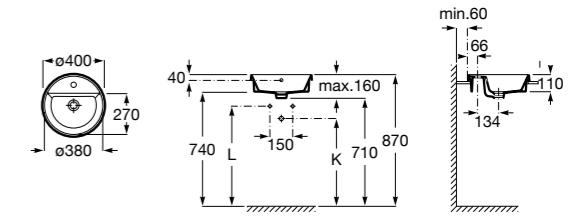

**The Gap Square ©**

3270Y9000 Раковина керамическая врезная. Смеситель не входит в комплект.

Размеры в мм

**The Gap Round ©**

3270Y4000 Раковина керамическая врезная. Смеситель не входит в комплект.

**Foro**