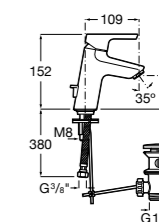

Malva

5A303BC0M Смеситель для раковины с донным клапаном и гибкой подводкой.

5A303BC00 Смеситель для раковины с донным клапаном и гибкой подводкой. Cold start.