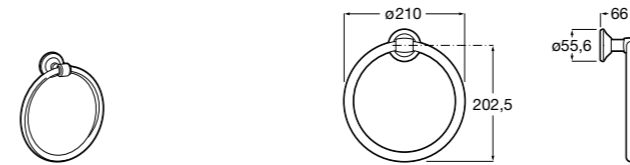

Hotel's Classic
815425001 Полотенцедержатель в форме кольца.