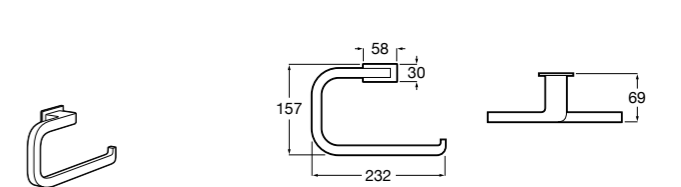

Record ®
817662001 Полотенцедержатель.