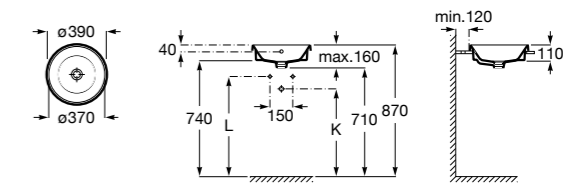

The Gap Square ©

3270Y7000 Раковина керамическая врезная. Смеситель не входит в комплект.