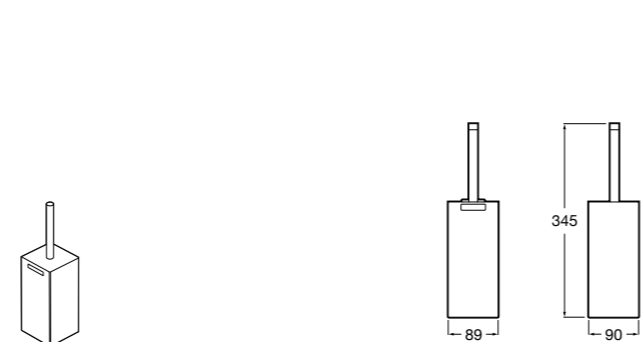

Cubica

816829001 Настенный держатель для щетки.

Superinox

817306002 Напольный держатель для щеток.

Classica

816818001 Настенный держатель для щетки.

Hotel's

816369001 Напольный держатель для щеток.

Record

817667001 Настенный держатель для щетки.

Rubik

816852001 Напольный держатель для щеток. Хром.
816852024 Напольный держатель для щеток. Черный цвет. ®

Аксессуары / напольные держатели для щеток

Tempo

817038001 Напольный держатель для щеток. Хром.
817038022 Напольный держатель для щеток. Покрытие Everlux титановый черный.

Victoria

816668001 Напольный держатель для щеток.

Размеры в мм

Onda

3870ZF000 Напольный держатель для щеток.

Hotel's

816390001 Диспенсер на столешницу.

Ice

816863012 Напольный держатель для щеток. Черный цвет.
816863009 Напольный держатель для щеток. Белый цвет.
816863013 Напольный держатель для щеток. Синий цвет.

Rubik

816841001 Диспенсер на столешницу. Хром.
816841024 Диспенсер на столешницу. Черный цвет. ®

Twin

816704001 Диспенсер на столешницу.

Аксессуары / диспенсеры на столешницу

Tempo

817026001 Диспенсер на столешницу. Хром.
817026022 Диспенсер на столешницу. Покрытие Everlux титановый черный.

Victoria

816679001 Диспенсер на столешницу.

Onda

3870ZD000 Диспенсер на столешницу.

Superinox

817312002 Диспенсер на столешницу.

Nuova

816532001 Диспенсер на столешницу.

Ice

816861012 Диспенсер на столешницу. Черный цвет.
816861009 Диспенсер на столешницу. Белый цвет.
816861013 Диспенсер на столешницу. Синий цвет.

Размеры в мм