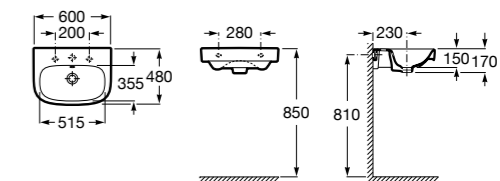

Debba

1. **32799400Y** Настенная керамическая раковина. Смеситель не входит в комплект.
   33799000Y Пьедестал для керамической раковины.
   33799100Y Полупьедестал для керамической раковины.