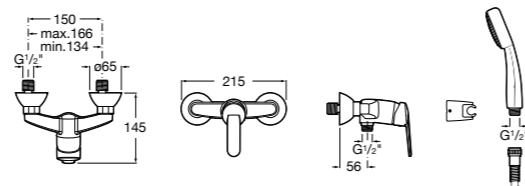

Victoria

5A2025C0M* Монтируемый на стену смеситель для душа, душевой лейкой Natura, гибким шлангом 1,50 м и поворотным настенным держателем.
5A2125C0M Монтируемый на стену смеситель для душа.