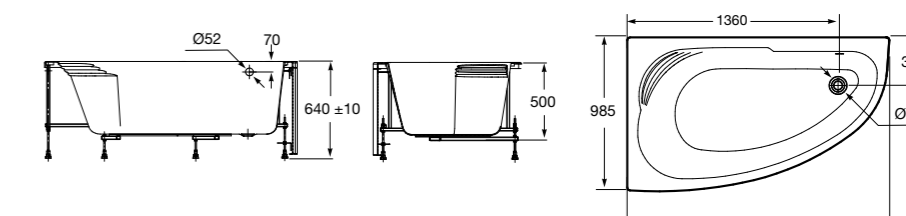

Merida

Акриловая ванна асимметричная, глубина 48 см. Монтажный комплект заказывается отдельно.

		A	B	Объем, л
248644000	Левая	1360	985	310
248645000	Правая	1360	985	310

24F187000	Монтажный комплект (каркас, комплект креплений к стене, система слив-перелив полуавтомат).
259135000	Фронтальная панель левая.

259136000	Фронтальная панель правая.

Размеры в мм