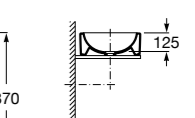

**The Gap Square**

3270ML000 Накладная керамическая раковина. Смеситель не входит в комплект.

**The Gap Round**

3270MJ000 Накладная керамическая раковина. Смеситель не входит в комплект.

**Terra**

32722D000 Накладная керамическая раковина. Смеситель не входит в комплект.