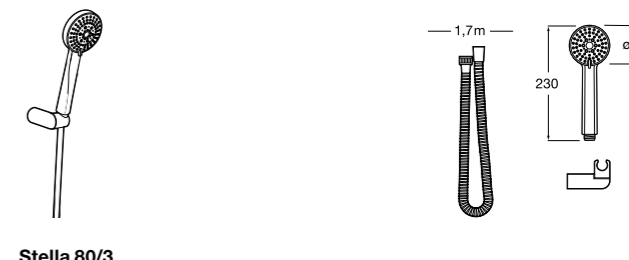

Stella 80/3

5B1303C00 Душевой комплект. Включает в себя: ручной душ 80 мм с 3 функциями, настенный держатель для ручного душа и гибкий шланг 1,70 м.

Размеры в мм