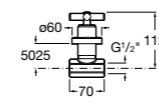

Loft

5A1543C00 Встраиваемый вентиль. 1/2". F-указатель (холодная).

5A1843C00 Встраиваемый вентиль. 1/2". C-указатель (горячая).