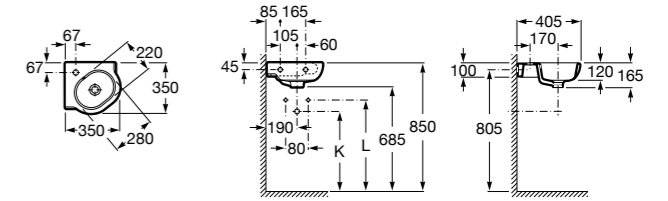

Размеры в мм

Meridian

32724C000 Настенная керамическая раковина. Смеситель не входит в комплект.

Раковины накладные

Hall

32762G000 Настенная или накладная керамическая раковина. Смеситель не входит в комплект.