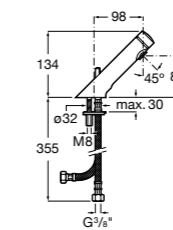

Avant

1. **5A3179C00** Смеситель для раковины, с аэратором и гибкой подводкой. Боковая ручка для регулировки температуры воды.