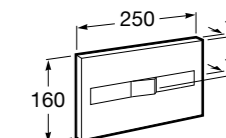

PL3 Single

890097100 PL3 SINGLE - Антивандальная панель смыва из нержавеющей стали, одинарный смыв.