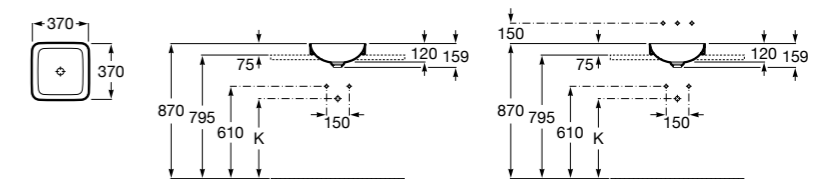

The Gap Round ©

3270Y3000 Раковина керамическая врезная. Смеситель не входит в комплект.