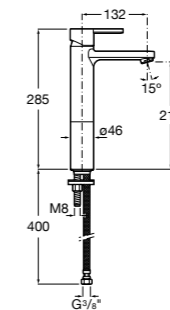

Naia

5A3796C00 Смеситель для раковины, гладкий корпус, с высоким изливом, с донным клапаном с системой click-clack, гибкой подводкой. Cold start.

5A3B96..0 Смеситель для раковины, гладкий корпус, с высоким изливом, с гибкой подводкой. Cold start. Покрытие Everlux.