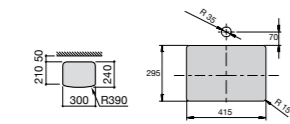

Neo Selene

322307000 Раковина керамическая врезная или встраиваемая снизу. Смеситель не входит в комплект.