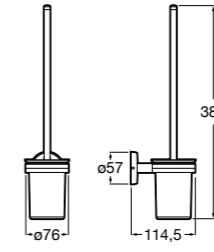

**Victoria**

816663001 Держатель для туалетной бумаги без крышки. Крепление на болты или клей.

Размеры в мм

Аксессуары / настенные держатели для щеток

**Victoria****816665001** Резервный держатель для туалетной бумаги. Крепление на болты или клей.**Compas****817357001** Держатель для туалетной бумаги без крышки.**Compas****817443001** Держатель для туалетной бумаги без крышки.**Compas****817437001** Держатель для туалетной бумаги без крышки.**Compas****817366001** Держатель для туалетной бумаги без крышки.**Cubica****817417002** Двойной держатель для туалетной бумаги без крышки.**Record ®****817666001** Держатель для туалетной бумаги без крышки.**Tempo****817036001** Настенный держатель для щетки. Хром.
817036022 Настенный держатель для щетки. Покрытие Everlux титановый черный.**Carmen****817008001** Настенный держатель для щетки.**Superinox****817305002** Настенный держатель для щетки.**Nuova****816530001** Настенный держатель для щетки.**Hotel's****816726001** Настенный держатель для щетки.**Victoria****816666001** Настенный держатель для щетки. Крепление на болты или клей.**Hotel's Classic****815480001** Настенный держатель для щетки.**Victoria****816667001** Настенный держатель для щетки. Крепление на болты или клей.**Rubik****816851001** Настенный держатель для щетки. Хром.
816851024 Настенный держатель для щетки. Черный цвет. ®**Onda ®****3870ZE000** Настенный держатель для щетки.**Twin****816715001** Настенный держатель для щетки. Крепление на болты или клей.**Compas****817434001** Настенный держатель для щетки.