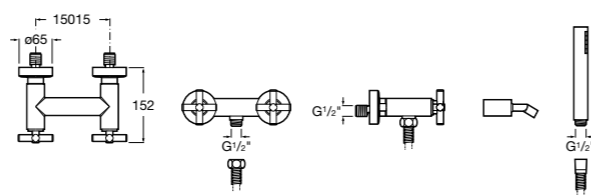

**Victoria**

5A2025C0M* Монтируемый на стену смеситель для душа, душевой лейкой Natura, гибким шлангом 1,50 м и поворотным настенным держателем.
5A2125C0M Монтируемый на стену смеситель для душа.

Смесители для душа / настенные / двухвентильные**Loft**