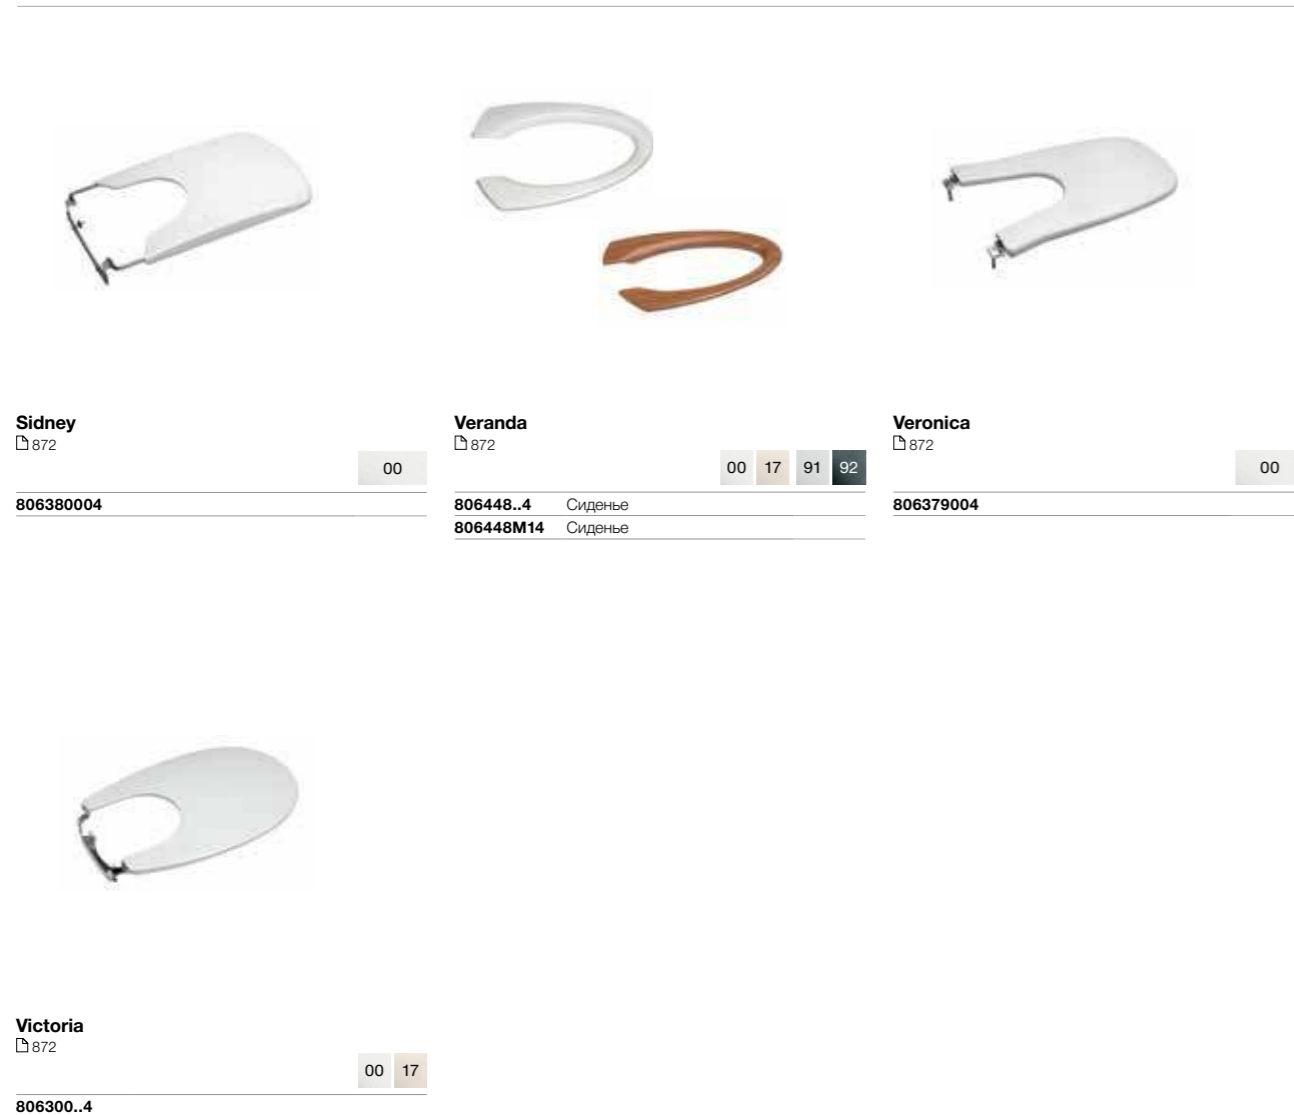

☐ Более подробную информацию см. на указанной странице / В артикуле продукта замените .. на код выбранного цвета

Виды креплений крышек и сидений на унитаз

Комплект петель			
Тип	Для унитаза/биде		
Для сиденья	Механизм «мягкое закрывание»	America, Happening, Hall, Sidney, Meridian, Dama Senso, Dama Senso Compact, Giralda	I0001200R
		Frontalis, Element	I0001300R
		Khroma	I0003800R
		Veranda	I0003100R
		Meridian-N, Dama	I0012400R
		Комплект креплений для механизма «мягкое закрывание»	I0001100R
Сталь	Gondola		I0006700R
	Access		I0009600R
	Meridian		I0006300R
	Meridian-N / Dama		I0012500R
	America, Georgia, Giralda, Hall, Sidney		I0006500R
	Veranda		I0006600R
Ацетал	Magnum		I0006800R
	Victoria		I0002900R
Ацетал съемный	Dama Retro	Белый	I0005800R
		Светлый кремовый	I0005900R
		Норка	I0006000R
		Серый	I0006100R
Съемный	Dama Senso, Giralda		I0002100R
Пластик	Happening Baby		I0003400R

Комплект петель и креплений			
Тип	Для унитаза/биде		
Для сиденья	Механизм «мягкое закрывание»	Veranda	I0003700R
		Frontalis, Element, Khroma, America, Happening, Veronica, Hall, Sidney, Meridian, Meridian-N, Dama, Dama Senso, Dama Senso Compact, Dama Retro, The Gap, Giralda и Victoria	I0000400R
Ацетал съемный	Dama Retro белый		I0001800R
Съемный	Dama Senso, Giralda		I0002500R
Общие	Meridian, Hall, Georgia, Sidney, Giralda, America, Veranda, Veronica		I0002400R

Пластиковые заглушки			
Тип	Для унитаза/биде		
Сиденья и крышки	Сиденье	Для остальных серий (4 шт.)	I0009100R
	Сиденье и крышка	Для остальных серий	I0009000R

☐ Более подробную информацию см. на указанной странице / Размеры в мм