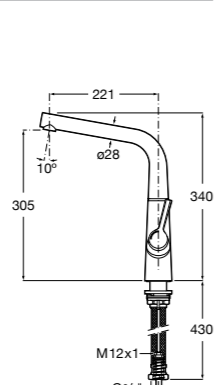

Syra

5A852AC00 Смеситель для кухни с поворотным изливом, выдвижным душем, аэратором и гибкой подводкой. Cold start.