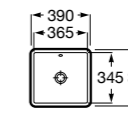

The Gap Round

3270MJ000 Накладная керамическая раковина. Смеситель не входит в комплект.