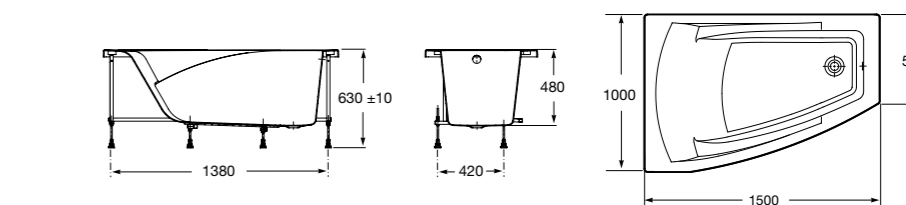

**Merida**

Акриловая ванна асимметричная, глубина 48 см. Монтажный комплект заказывается отдельно.

		A	B	Объем, л
248644000	Левая	1360	985	310
248645000	Правая	1360	985	310

24F187000	Монтажный комплект (каркас, комплект креплений к стене, система слив-перелив полуавтомат).
259135000	Фронтальная панель левая.