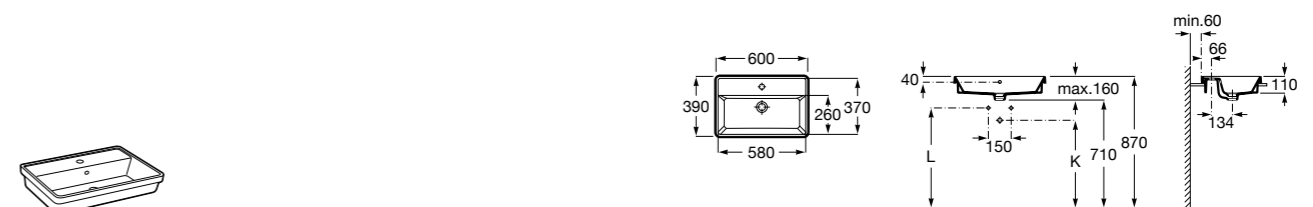

**The Gap Square ®**

3270YA000 Раковина керамическая врезная. Смеситель не входит в комплект.

**The Gap Square ®**

3270Y8000 Раковина керамическая врезная. Смеситель не входит в комплект.

Размеры в мм

**Meridian**