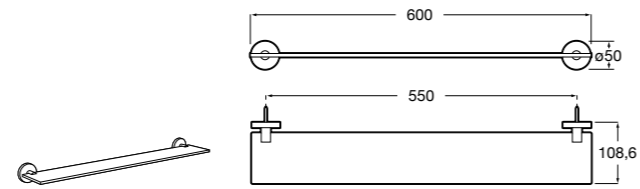

Compas

817436001 Полочка.