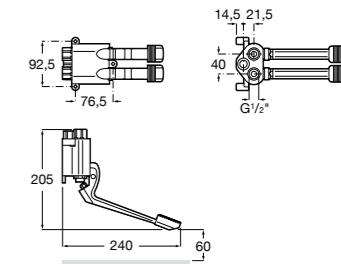

Instant Foot

505128700 Педальный смеситель. Установка на стене.