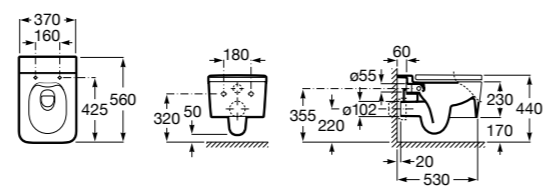

80162C004 Сиденье и крышка с механизмом «мягкое закрытие» для унитаза.

80162B004 Сиденье и крышка с креплениями из нержавеющей стали для унитаза.

Inspira Square

346537..0 SQUARE - Подвесная чаша Rimless с горизонтальным выпуском. Включает: крепежный комплект. Для установки выберите систему инсталляции Rosa для подвесных унитазов.