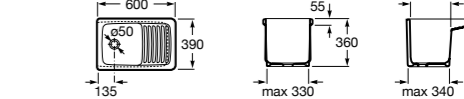

Henares

1. **368951001** Хозяйственная мойка.