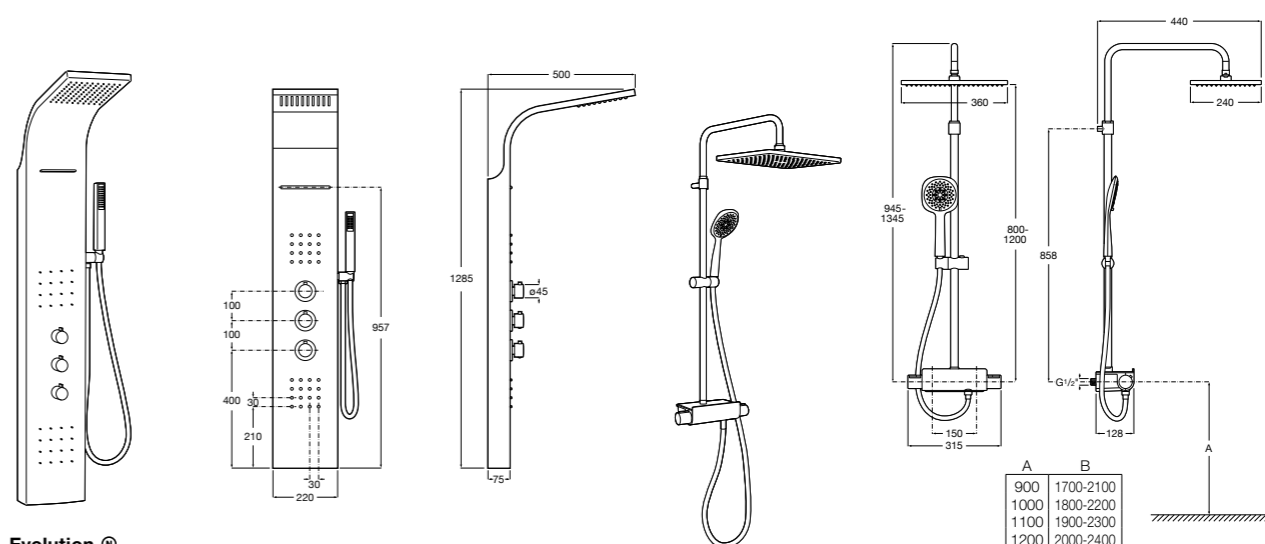

Душевые стойки / смеситель-термостат

Evolution ®

5A9B8BC00 Гидромассажная панель с каскадным режимом.
525994103 Дополнительный монтажный комплект для угловой установки панели Evolution.
5B4863TP0 Полочка. Для установки с гидромассажной душевой панелью Essential или Evolution.

Deck-T Square

5A9C88C00 SQUARE - Душевая стойка со смесителем-термостатом и полочкой. Включает: верхний душ размером 360x240 мм, ручной душ диаметром 130 мм с 4 режимами потока, гибкий шланг 1,75 м и держатель с возможностью регулировки наклона.