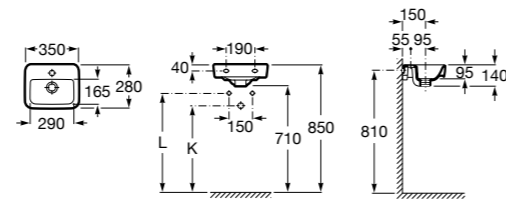

Размеры в мм

Senso Square

32751D000 Настенная или накладная керамическая раковина. Смеситель не входит в комплект.

Раковины подвесные угловые

The Gap Original

32747R000 Настенная керамическая раковина. Смеситель не входит в комплект.