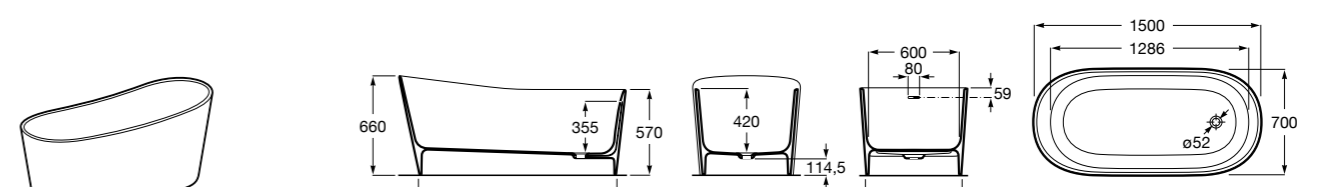

Maui Round ©

248499000 Овальная ванна STONEX®, интегрированный слив-перелив, донный клапан с системой click-clack.