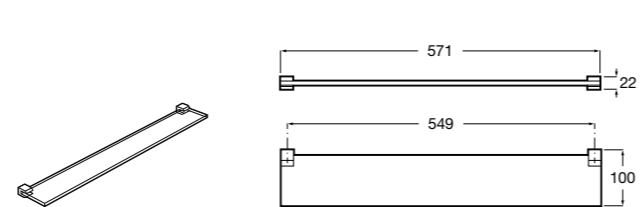

Cubica

816835001 Полочка.