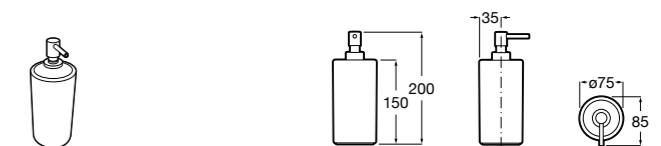

Cubica

816829001 Настенный держатель для щетки.

Superinox

817306002 Напольный держатель для щеток.

Classica

816818001 Настенный держатель для щетки.

Hotel's

816369001 Напольный держатель для щеток.

Record

817667001 Настенный держатель для щетки.

Rubik

816852001 Напольный держатель для щеток. Хром.
816852024 Напольный держатель для щеток. Черный цвет. ®

Аксессуары / напольные держатели для щеток

Tempo

817038001 Напольный держатель для щеток. Хром.
817038022 Напольный держатель для щеток. Покрытие Everlux титановый черный.

Victoria

816668001 Напольный держатель для щеток.

Размеры в мм

Onda

3870ZF000 Напольный держатель для щеток.

Hotel's

816390001 Диспенсер на столешницу.

Ice

816863012 Напольный держатель для щеток. Черный цвет.
816863009 Напольный держатель для щеток. Белый цвет.
816863013 Напольный держатель для щеток. Синий цвет.

Rubik

816841001 Диспенсер на столешницу. Хром.
816841024 Диспенсер на столешницу. Черный цвет. ®

Twin

816704001 Диспенсер на столешницу.

Аксессуары / диспенсеры на столешницу

Tempo

817026001 Диспенсер на столешницу. Хром.
817026022 Диспенсер на столешницу. Покрытие Everlux титановый черный.

Victoria

816679001 Диспенсер на столешницу.

Onda

3870ZD000 Диспенсер на столешницу.

Superinox

817312002 Диспенсер на столешницу.

Nuova

816532001 Диспенсер на столешницу.

Ice

816861012 Диспенсер на столешницу. Черный цвет.
816861009 Диспенсер на столешницу. Белый цвет.
816861013 Диспенсер на столешницу. Синий цвет.

Размеры в мм