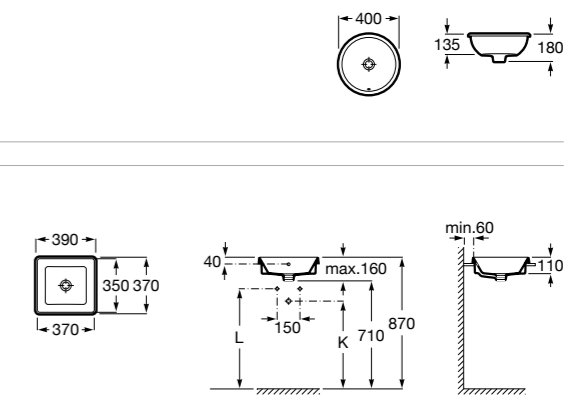

Foro

327872000 Раковина керамическая врезная. Смеситель не входит в комплект.