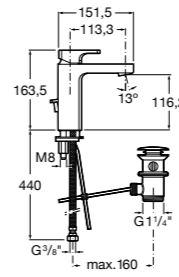

L90

5A3E01C00 Смеситель для раковины с донным клапаном и гибкой подводкой, Cold start.