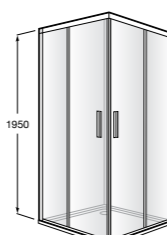

Душевые ограждения / 2 стены / угловые / раздвижные двери

Naray Standard 2L2

L2 - Боковой душ с 1 раздвижным элементом + 1 фиксируемый элемент для установки с еще одним элементом L2, создавая прямой угол (2L2). Прозрачное стекло, профиль цвета – блестящее серебро. Предел до стены в открытом виде 50 мм. Включает обработку Maxiclean.

Для создания угла Naray 2L2 необходимо заказать 2 элемента Naray L2. Элементы возможно комбинировать между собой или другими совместимыми с Naray L2.

	Ширина (A и B)
AM14607012M	700
AM14607512M	750
AM14608012M	800
AM14608512M	850
AM14609012M	900
AM14610012M	1000
AM14611012M	1100
AM14612012M	1200