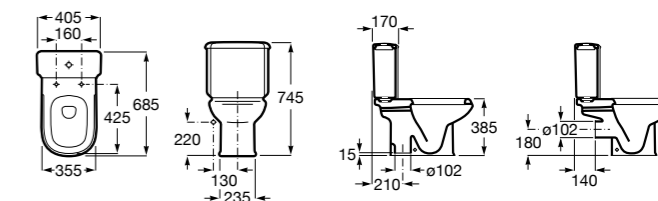

Размеры в мм

Dama Retro

342321001	Чаша унитаза с вертикальным выпуском. Включен установочный комплект.
342320001	Чаша унитаза с горизонтальным выпуском. Включен установочный комплект.
341325000	Бачок с механизмом двойного смыва 6/3 литра с нижним подводом воды. Включен установочный комплект, механизм для подвода воды и механизм смыва.
801327004	Сиденье и крышка со съемными креплениями.
V0007800R	Манжет прямой.