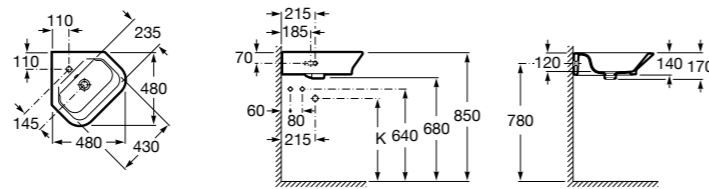

Размеры в мм

Senso Square

32751D000 Настенная или накладная керамическая раковина. Смеситель не входит в комплект.

Раковины подвесные угловые

The Gap Original

32747R000 Настенная керамическая раковина. Смеситель не входит в комплект.