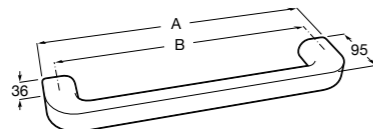

Onda ®
Полотенцедержатель.

	A	B
3870ZH000	600	560
3870ZG000	450	420
3870ZJ000	300	260

Victoria
816658001 Двойной вращающийся полотенцедержатель.

Аксессуары / Настенные полотенцедержатели

Аксессуары / полотенцедержатели в форме кольца