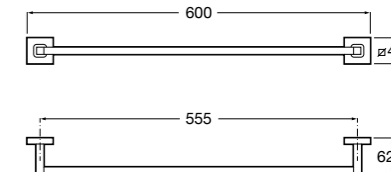

Cubica

816823001 Полотенцедержатель.