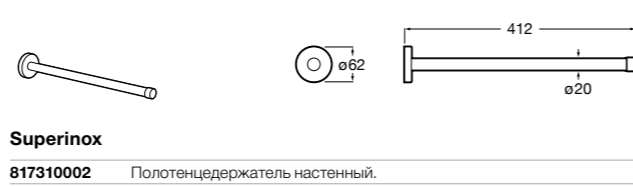

Superinox
817310002 Полотенцедержатель настенный.