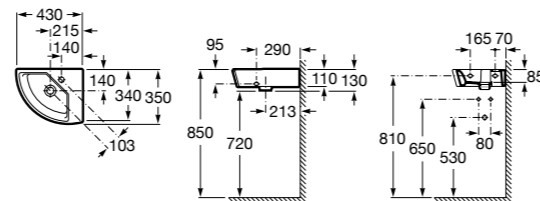

Hall

327622000 Настенная керамическая раковина. Смеситель не входит в комплект.