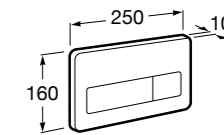

PL3 Dual ©

890197004 PL3 DUAL - Антивандальная панель смыва. Двойной смыв.