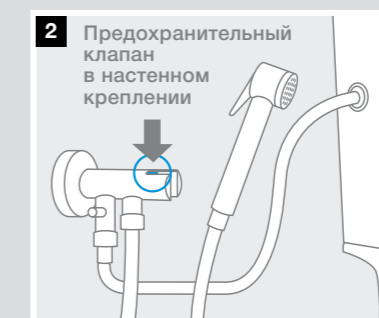

Пример установки с двумя выпусками