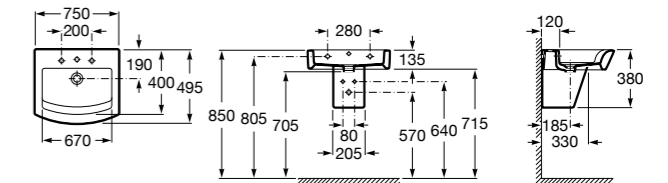

Размеры в мм

Meridian

32724C000 Настенная керамическая раковина. Смеситель не входит в комплект.

Раковины накладные

Hall

32762G000 Настенная или накладная керамическая раковина. Смеситель не входит в комплект.