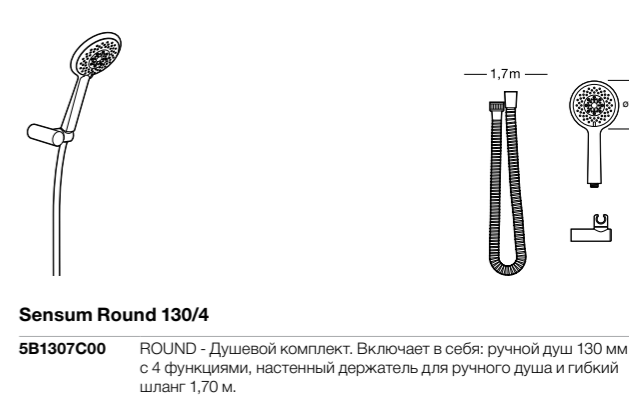

Sensum Round 130/4

5B1307C00 ROUND - Душевой комплект. Включает в себя: ручной душ 130 мм с 4 функциями, настенный держатель для ручного душа и гибкий шланг 1,70 м.