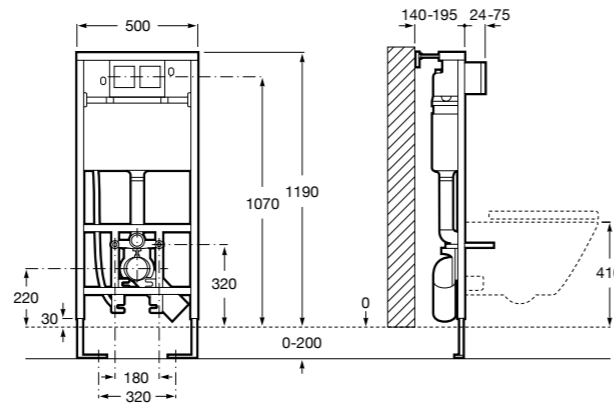

Duplo WC Fluxor Single Flush

890092300 DUPLO WC Fluxor Single Flush - Каркас со встроенным бачком, клапаном смыва и установочными крепежами. Минимальная глубина 140 мм. Осевое расстояние 180 мм. Металлический профиль с сопротивлением 400 кг. 0-200 мм регулируемые ножки. Патрубок Ø 90 / Ø 110.