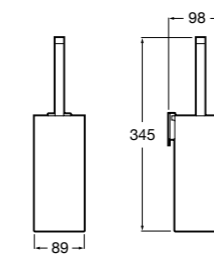

**Victoria**

816663001 Держатель для туалетной бумаги без крышки. Крепление на болты или клей.

Размеры в мм

Аксессуары / настенные держатели для щеток

**Victoria****816665001** Резервный держатель для туалетной бумаги. Крепление на болты или клей.**Compas****817357001** Держатель для туалетной бумаги без крышки.**Compas****817443001** Держатель для туалетной бумаги без крышки.**Compas****817437001** Держатель для туалетной бумаги без крышки.**Compas****817366001** Держатель для туалетной бумаги без крышки.**Cubica****817417002** Двойной держатель для туалетной бумаги без крышки.**Record ®****817666001** Держатель для туалетной бумаги без крышки.**Tempo****817036001** Настенный держатель для щетки. Хром.
817036022 Настенный держатель для щетки. Покрытие Everlux титановый черный.**Carmen****817008001** Настенный держатель для щетки.**Superinox****817305002** Настенный держатель для щетки.**Nuova****816530001** Настенный держатель для щетки.**Hotel's****816726001** Настенный держатель для щетки.**Victoria****816666001** Настенный держатель для щетки. Крепление на болты или клей.**Hotel's Classic****815480001** Настенный держатель для щетки.**Victoria****816667001** Настенный держатель для щетки. Крепление на болты или клей.**Rubik****816851001** Настенный держатель для щетки. Хром.
816851024 Настенный держатель для щетки. Черный цвет. ®**Onda ®****3870ZE000** Настенный держатель для щетки.**Twin****816715001** Настенный держатель для щетки. Крепление на болты или клей.**Compas****817434001** Настенный держатель для щетки.