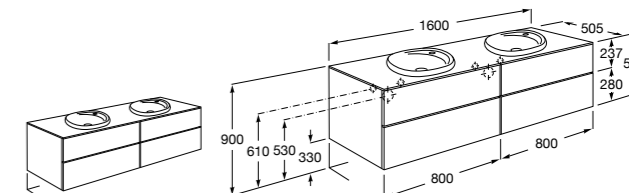

Beyond

851418XXX Мебельный модуль для двух встраиваемых раковин 450 мм. Раковины и смесители не входят в комплект.

Stratum

851069XXX UNIK - Комплект из мебельного модуля и раковины с двумя чашами. В мебельный модуль встроены колонки Bluetooth®, розетка и освещение. Освещение активируется во время открытия ящика. Включает: компактный сифон. Ножки и смесители не входят в комплект.

851073XXX PASC - Комплект из мебельного модуля и раковины с двумя чашами, зеркала Prisma Comfort с подсветкой и функцией антизапотевания. Система антизапотевания работает от сенсора движения. В мебельный модуль встроены колонки Bluetooth®, розетка и внутренняя подсветка. Внутреннее освещение активируется во время открытия ящика. Включает: компактный сифон. Ножки и смесители не входят в комплект.

816811336 Комплект из 2-х ножек.