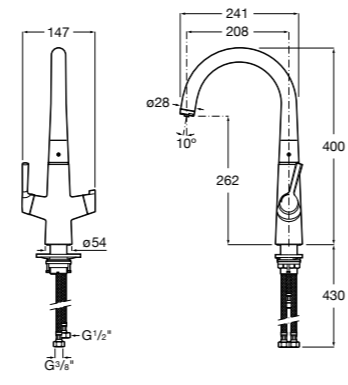

Syra-F ®

5A8C2AC00 Смеситель для кухни с поворотным изливом, функцией подключения к фильтру питьевой воды и гибкой подводкой. В комплекте фильтр с картриджем. Cold start.