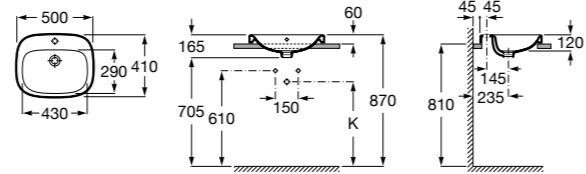

Diverta

327114000 Раковина керамическая врезная или встраиваемая снизу. Смеситель не входит в комплект.