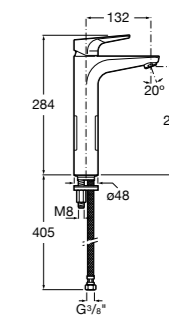

Atlas

5A3790C0M Смеситель для раковины с высоким изливом, гладкий корпус, с гибкой подводкой.

5A3790C00 Смеситель для раковины с высоким изливом, гладкий корпус, с гибкой подводкой. Cold start.