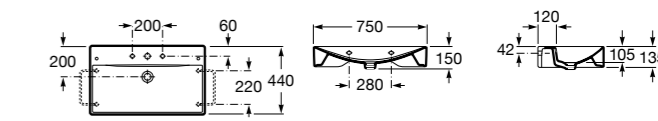

**Diverta**

327110000 Настенная или накладная керамическая раковина. Смеситель не входит в комплект.

Размеры в мм

**Dama Retro**

320321001 Настенная керамическая раковина. Пьедестал и смеситель не входят в комплект.