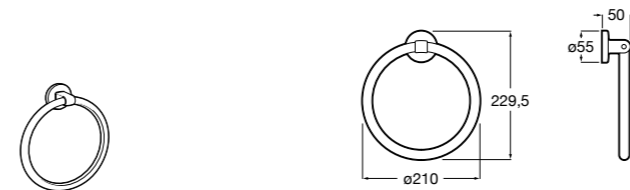

Hotel's
816724001 Полотенцедержатель в форме кольца.