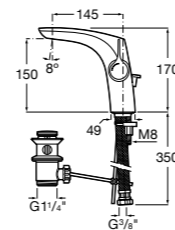

Смесители для раковин / монтаж на бортик / однорычажные

Insignia

5A333AC00 Смеситель для раковины с донным клапаном с системой click-clack и гибкой подводкой, Cold start.