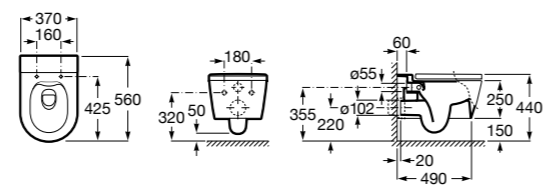

Inspira Square

346537..0 SQUARE - Подвесная чаша Rimless с горизонтальным выпуском. Включает: крепежный комплект. Для установки выберите систему инсталляции Rosa для подвесных унитазов.

801532..B SQUARE - Сиденье и крышка с механизмом «мягкое закрытие» для унитаза. Материал SUPRALIT®.

Inspira Round

346527..0 ROUND - Подвесная чаша Rimless с горизонтальным выпуском. Включает: крепежный комплект. Для установки выберите систему инсталляции Rosa для подвесных унитазов.

801522..B ROUND - Сиденье и крышка с механизмом «мягкое закрытие» для унитаза. Материал SUPRALIT®.

Размеры в мм