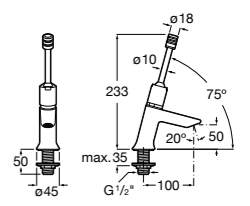

**Instant Care**

- 5A4377C00** Кран для раковины с аэратором. Подвод одной воды.

**Fluent**

5A4A24C00 Кран для раковины с аэратором. Подвод одной воды. Ограничитель расхода 5 л/мин.

**Avant**

5A7979C00 Кран для раковины, встраиваемый в стену, с длинным изливом, 190 мм. С аэратором.