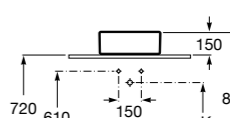

**The Gap Square**

3270ML000 Накладная керамическая раковина. Смеситель не входит в комплект.

**The Gap Round**

3270MJ000 Накладная керамическая раковина. Смеситель не входит в комплект.

**Terra**

32722D000 Накладная керамическая раковина. Смеситель не входит в комплект.