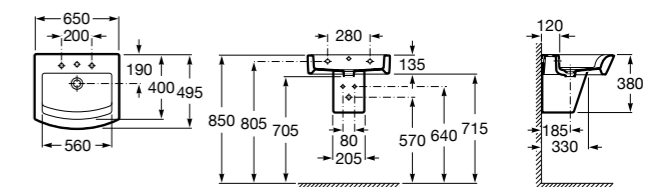

Hall

327621000 Настенная или накладная керамическая раковина. Смеситель не входит в комплект.