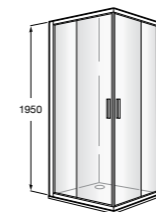

Ura Standard 2L2

L2 - Боковой душ с 1 раздвижным элементом + 1 фиксируемая панель. Для установки еще одного элемента L2, создавая прямой угол 2L2. Прозрачное стекло, профиль цвета – блестящий хром. Предел до стены в открытом виде 25 мм.

Для создания угла Ura 2L2 необходимо заказать 2 элемента Ura L2. Элементы возможно комбинировать между собой или другими совместимыми с Naray L2.

	Ширина (A и B)
AM16507012M	700
AM16507512M	750
AM16508012M	800
AM16509012M	900
AM16510012M	1000
AM16512012M	1200