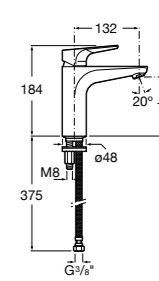

Atlas

5A3990C00 Смеситель для раковины, гладкий корпус, Mezzo, с аэратором и гибкой подводкой. Cold start.