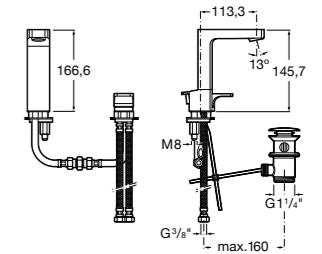

L90

5A3801C00 Смеситель для раковины на два отверстия, с донным клапаном и гибкой подводкой.