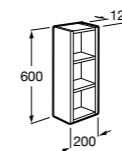

Luna

856842XXX Открытый шкафчик.

Мебельная фурнитура