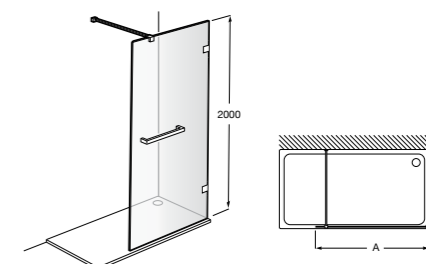

Для создания угла Ura 2L2 необходимо заказать 2 элемента Ura L2. Элементы возможно комбинировать между собой или другими совместимыми с Naray L2.

	Ширина (A и B)
AM16507012M	700
AM16507512M	750
AM16508012M	800
AM16509012M	900
AM16510012M	1000
AM16512012M	1200

Victoria Standard 2L2

L2 - Боковой душ с 1 раздвижным элементом + 1 фиксируемая панель.

	Ширина (A и B)
AM18807012	700
AM18807512	750
AM18808012	800
AM18809012	900
AM18810012	1000
AM18812012	1200

Размеры в мм

Душевые ограждения / 2 стены / угловые / раздвижные двери

Ura Standard MR

MR - Угловой душ с 2 раздвижными элементами + 2 фиксируемых элемента. Прозрачное стекло, профиль цвета – блестящий хром. Предел до стены в открытом виде 25 мм. Включает обработку Maxiclean.

	Ширина (A)	Открытие (B)
AM16608012M	800 (R.500)	435
AM16609012M	900 (R.500)	465

Victoria Standard MR

MR - Угловой душ с 2 раздвижными элементами + 2 фиксируемых элемента. Прозрачное стекло, профиль цвета – блестящий хром. Предел до стены в открытом виде 25 мм.

	Ширина (A)	Открытие (C)
AM18907512	750 (R380)	390
AM18908012	800 (R500)	420
AM19008012	800 (R550)	395
AM18909012	900 (R500)	525
AM19009012	900 (R550)	540
AM18910012	1000 (R500)	540

Душевые ограждения / 2 стены / Walk-in

Mistral Standard DF

Фиксированное стеклянное ограждение для душа с держателем для полотенца из нержавеющей стали. Включает обработку Maxiclean.

	Ширина (A)
AM25910012M	1000
AM25912012M	1200
AM25914012M	1400

Размеры в мм