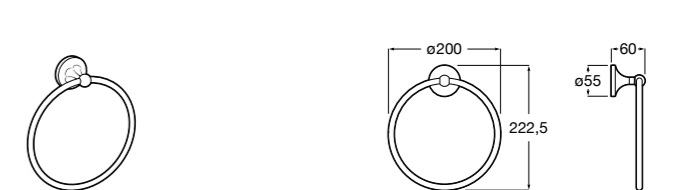

Classica
816813001 Полотенцедержатель в форме кольца.