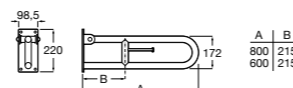

Доступность / аксессуары / поручни откидные / с держателем для бумаги

Access Comfort

- 816934001** COMFORT - Поручень откидной с держателем для туалетной бумаги. Поверхность из полированной нержавеющей стали.
- 816935001** COMFORT - Поручень откидной с держателем для туалетной бумаги. Поверхность из полированной нержавеющей стали.
- 816934002** COMFORT - Поручень откидной с держателем для туалетной бумаги. Поверхность из нержавеющей стали, сатин.
- 816935002** COMFORT - Поручень откидной с держателем для туалетной бумаги. Поверхность из нержавеющей стали, сатин.
- 816916009** COMFORT - Поручень откидной с держателем для туалетной бумаги. Цвет: белый винил.
- 816935009** COMFORT - Поручень откидной с держателем для туалетной бумаги. Цвет: белый винил.