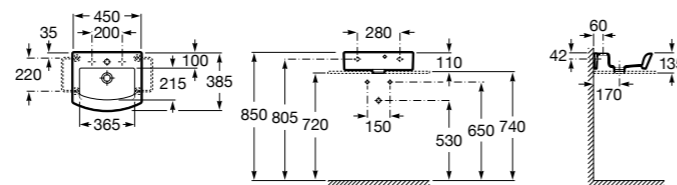

Hall

327624000 Настенная или накладная керамическая раковина. Смеситель не входит в комплект.