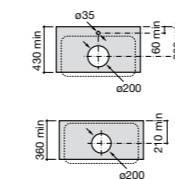

Element

327572000 Накладная керамическая раковина. Смеситель не входит в комплект.