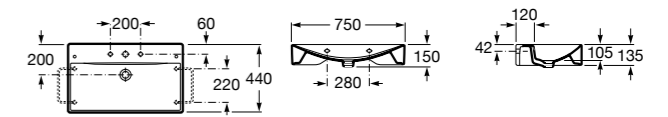

Diverta

327110000 Настенная или накладная керамическая раковина. Смеситель не входит в комплект.