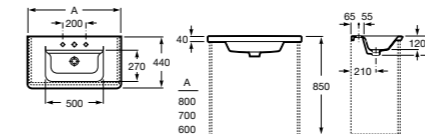

Раковина The Gap Original

Стр. 126

Арт. 327470000 80 см
Арт. 327471000 70 см
Арт. 327472000 60 см