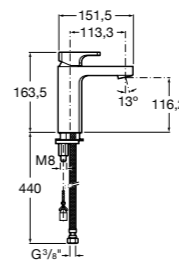

L90

5A3F01C00 Смеситель для раковины с донным клапаном с системой click-clack и гибкой подводкой, Cold start.