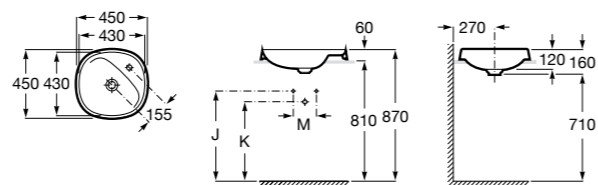

Debba

32799M000 Раковина керамическая врезная. Смеситель не входит в комплект.