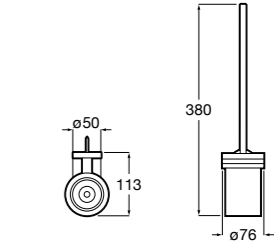

**Victoria**

816663001 Держатель для туалетной бумаги без крышки. Крепление на болты или клей.

Размеры в мм

Аксессуары / настенные держатели для щеток

**Victoria****816665001** Резервный держатель для туалетной бумаги. Крепление на болты или клей.**Compas****817357001** Держатель для туалетной бумаги без крышки.**Compas****817443001** Держатель для туалетной бумаги без крышки.**Compas****817437001** Держатель для туалетной бумаги без крышки.**Compas****817366001** Держатель для туалетной бумаги без крышки.**Cubica****817417002** Двойной держатель для туалетной бумаги без крышки.**Record ®****817666001** Держатель для туалетной бумаги без крышки.**Tempo****817036001** Настенный держатель для щетки. Хром.
817036022 Настенный держатель для щетки. Покрытие Everlux титановый черный.**Carmen****817008001** Настенный держатель для щетки.**Superinox****817305002** Настенный держатель для щетки.**Nuova****816530001** Настенный держатель для щетки.**Hotel's****816726001** Настенный держатель для щетки.**Victoria****816666001** Настенный держатель для щетки. Крепление на болты или клей.**Hotel's Classic****815480001** Настенный держатель для щетки.**Victoria****816667001** Настенный держатель для щетки. Крепление на болты или клей.**Rubik****816851001** Настенный держатель для щетки. Хром.
816851024 Настенный держатель для щетки. Черный цвет. ®**Onda ®****3870ZE000** Настенный держатель для щетки.**Twin****816715001** Настенный держатель для щетки. Крепление на болты или клей.**Compas****817434001** Настенный держатель для щетки.