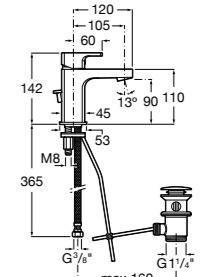

L90C

5A3A01C00 Смеситель для раковины компактный, с донным клапаном и гибкой подводкой. Cold start.