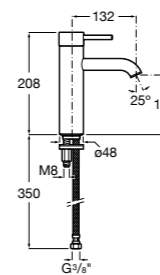

Lanta

5A3C11C00 Смеситель для раковины с аэратором, гладкий корпус, Mezzo, с донным клапаном с системой click-clack и гибкой подводкой. Cold start.