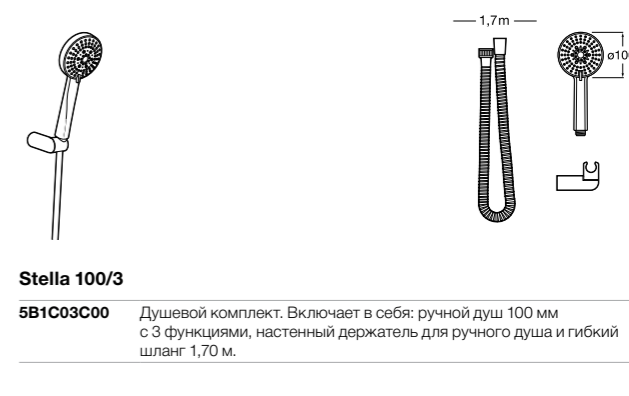

Stella 100/3

5B1C03C00 Душевой комплект. Включает в себя: ручной душ 100 мм с 3 функциями, настенный держатель для ручного душа и гибкий шланг 1,70 м.