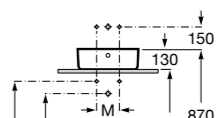

**The Gap Square**

3270ML000 Накладная керамическая раковина. Смеситель не входит в комплект.

**The Gap Round**

3270MJ000 Накладная керамическая раковина. Смеситель не входит в комплект.

**Terra**

32722D000 Накладная керамическая раковина. Смеситель не входит в комплект.