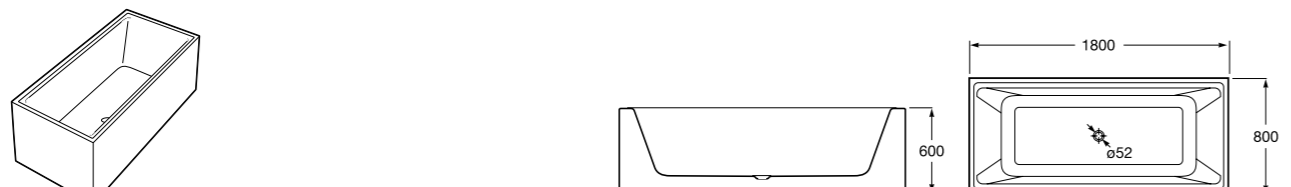

Modo

AB10070832000000 Прямоугольная ванна SURFEX®, интегрированный слив-перелив, донный клапан с системой click-clack, с крышкой Surfex®.