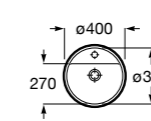

The Gap Square

3270ML000 Накладная керамическая раковина. Смеситель не входит в комплект.