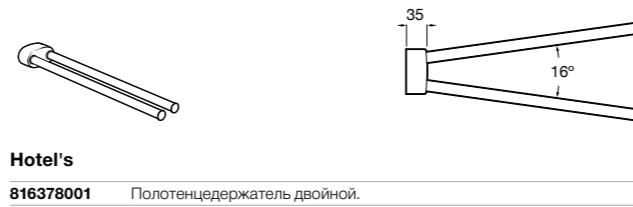

Hotel's
816378001 Полотенцедержатель двойной.

	A
816656001	600
816655001	500
816654001	400
816653001	300