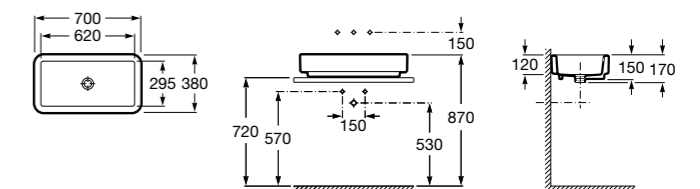

Element

327572000 Накладная керамическая раковина. Смеситель не входит в комплект.