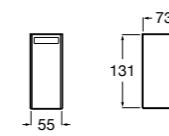

Hotel's

816388001 Стакан на столешницу.

Carmen

817007001 Настенный стакан.

Rubik

816844001 Стакан на столешницу. Хром.
816844024 Стакан на столешницу. Черный цвет. ®

Nuova

816523001 Настенный стакан.