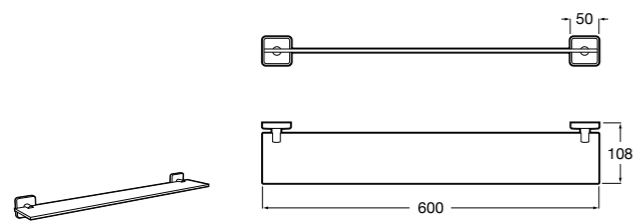

Victoria

816661001 Полочка. Крепление на болты или клей в комплекте.