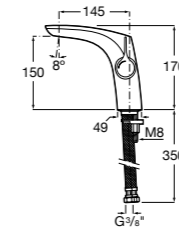

Смесители

Insignia

5A323AC00 Смеситель для раковины, гладкий корпус, с донным клапаном с системой click-clack и гибкой подводкой. Cold start.
5A3B3A..0 Смеситель для раковины, гладкий корпус, с гибкой подводкой. Покрытие Everlux.