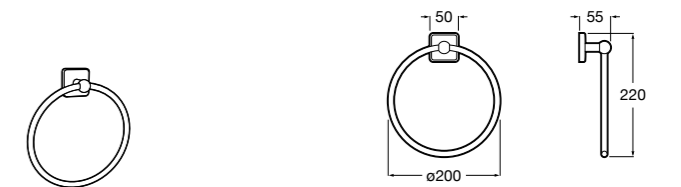

Victoria
816659001 Полотенцедержатель в форме кольца. Крепление на болты или клей.