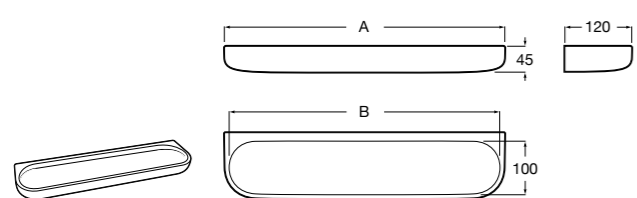

Onda ®

Полочка.

	A	B
3870Z0000	500	485
3870Z1000	350	285