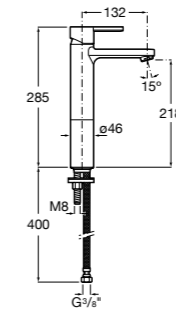

Naia

5A3796C00 Смеситель для раковины, гладкий корпус, с высоким изливом, с донным клапаном с системой click-clack, гибкой подводкой. Cold start.

5A3B96..0 Смеситель для раковины, гладкий корпус, с высоким изливом, с гибкой подводкой. Cold start. Покрытие Everlux.