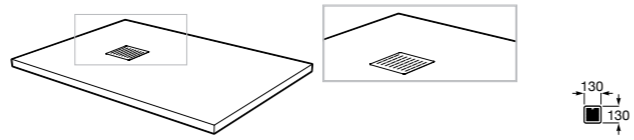

Аксессуары для душевых поддонов

Решетка Terran

P0006100R Решетка-сток Terran.

Аксессуары для ванн

Дополнительные подголовники

291051100 Подголовник (черный).

291053100 Подголовник (черный).

291066000 Подголовник (белый).

247518000 Подголовник для ванны Georgia.

Ручки для ванн

24F023000 Набор ручек BeCool (biplaza).

24F040000 Набор ручек BeCool (одноместная).

526804210 Haiti 2 ручки, хром.

526803010 Malibu 2 ручки, хром.

52680421P Haiti 2 ручки, золото.

52680301P Malibu 2 ручки, золото.

526804310 Набор ручек Princess-N.

24F038001 Набор ручек Sureste-N.