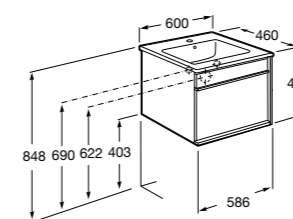

Aneto

857429806	Мебельный модуль белый глянец/черный матовый.
32799E000	Раковина Victoria Unik 600.