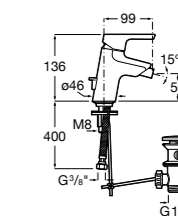

Malva

5A603BC00 Смеситель для биде с регулятором направления потока, донным клапаном и гибкой подводкой.