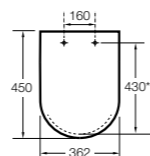

Meridian-N ©

8012A2..B Сиденье и крышка с механизмом «мягкое закрытие» для унитаза.

8012A0..B Сиденье и крышка с креплениями из нержавеющей стали для унитаза.