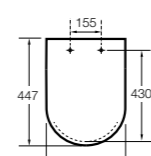

Meridian-N ограниченная подвижность

801230..4 Крышка и не цельное сиденье с креплениями из нержавеющей стали.

80123D..4 Не цельное сиденье с креплениями из нержавеющей стали.