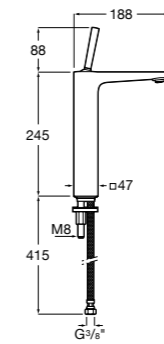

Pals ©

5A376DC00 Смеситель для раковины с высоким изливом, с ручкой-джойстиком, гладкий корпус, с донным клапаном с системой click-clack и гибкой подводкой.