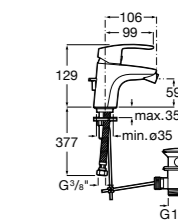

Monodin-N

5A6098C00 Смеситель для биде с регулятором направления потока, донным клапаном и гибкой подводкой.