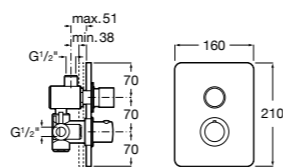

Смесители для душа / встраиваемые / с термостатом

Avant

- **5A0679C00** Встраиваемый смеситель-термостат для душа.