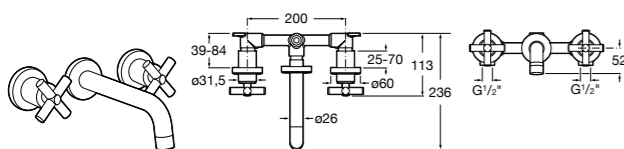

**Смесители для раковин / встраиваемые / двухвентильные**

**Insignia**

**5A453AC00** Встраиваемый смеситель для раковины.

**Loft**

**5A4743C00** Встраиваемый в стену смеситель для раковины с изливом 190 мм.