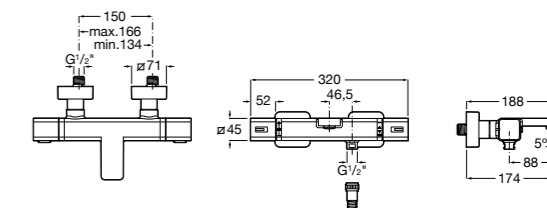

T-1000 Square

5A121AC00 Монтируемый на стену термостат для ванны и душа с переключателем потока.