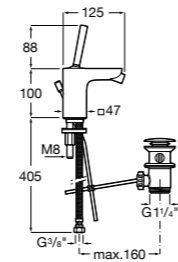

Pals

5A606DC00 Смеситель для биде с ручкой-джойстиком, регулятором направления потока, донным клапаном и гибкой подводкой.