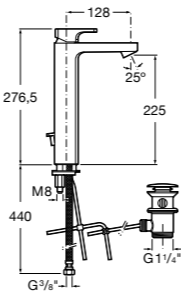

L90

5A3G01C00 Смеситель для раковины с высоким изливом, донным клапаном и гибкой подводкой, Cold start.