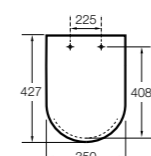

#### The Gap Square

**801470..4** Сиденье и крышка для унитаза.

**801472..4** Сиденье и крышка с механизмом «мягкое закрытие» для унитаза.