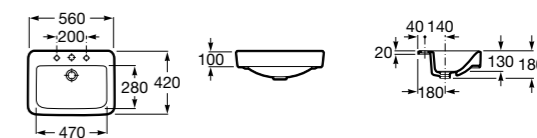

Раковины полувстраиваемые

Senso Square

32751S000 Раковина керамическая, полувстраиваемая. Смеситель не входит в комплект.