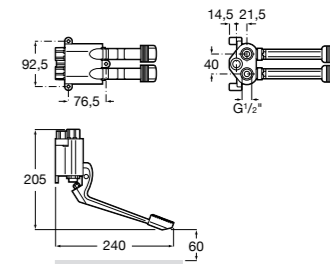

Instant Foot

505128700 Педальный смеситель. Установка на стене.