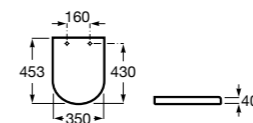

The Gap Round

801D12..1 Сиденье и крышка с механизмом «мягкое закрытие» для унитаза.

801D10..1 Сиденье и крышка для унитаза.