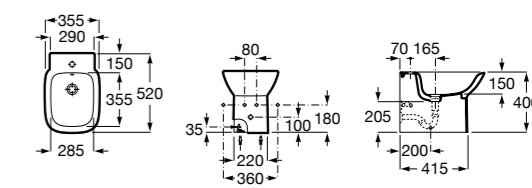

#### Debba Square

**355997000** Биде укороченное приставное к стене, без крышки. Смеситель не входит в комплект.