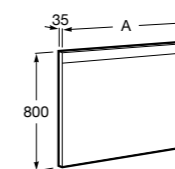

Prisma Comfort

COMFORT - Зеркало с верхней LED-подсветкой, встроенной снизу функцией рассеянного света и системой антизапотевания. Бесконтактное включение с помощью датчика движения.

	A
812277000	1300
812268000	1200
812267000	1100
812266000	1000
812265000	900
812264000	800
812263000	600

Victoria Basic

Зеркало.

	A
812330406	1200
812329406	1000
812328406	800
812327406	700
812326406	600

Luna

Зеркало прямоугольное.

	A
812192000	1300
812191000	1200
812190000	1100
812189000	1000
812188000	900
812117000	800
812184000	700
812182000	600

Prisma Basic

BASIC - Зеркало с LED-подсветкой для прямого подключения к общему выключателю ванной комнаты. Система антизапотевания не входит в комплект.

	A
812262000	1200
812261000	1100
812260000	1000
812259000	900
812258000	800
812257000	600