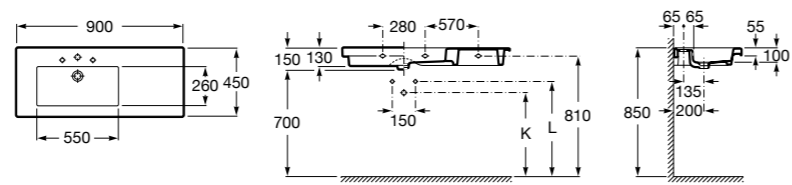

Prisma

327543000 Настенная или накладная керамическая раковина. Смеситель не входит в комплект.