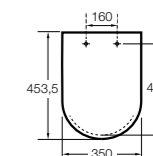

Debbia Square ©

8019D200B SQUARE - Сиденье и крышка с механизмом «мягкое закрытие» для унитаза. Материал SUPRALIT®.

8019D000B SQUARE - Сиденье и крышка с креплениями из нержавеющей стали для унитаза. Материал SUPRALIT®.

Inspira Square

801532..B SQUARE - Сиденье и крышка с механизмом «мягкое закрытие» для унитаза. Материал SUPRALIT®.

Debbia Round ©

801B2200B Сиденье и крышка с механизмом «мягкое закрытие» для унитаза. Материал SUPRALIT®.

801B2000B Сиденье и крышка с креплениями из нержавеющей стали для унитаза. Материал SUPRALIT®.

Inspira Round

801522..B ROUND - Сиденье и крышка с механизмом «мягкое закрытие» для унитаза. Материал SUPRALIT®.

Hall

801620..4 Сиденье и крышка с креплениями из нержавеющей стали для укороченного унитаза.

801622..4 Сиденье и крышка с механизмом «мягкое закрытие».

Inspira Round compacto

80152C..B ROUND - Сиденье и крышка с механизмом «мягкое закрытие» для унитаза-компакт. Материал SUPRALIT®.

Hall

80162B..4 Сиденье и крышка с креплениями из нержавеющей стали для унитаза.

80162C..4 Сиденье и крышка с механизмом «мягкое закрытие» для унитаза.

Meridian-N ©

8012A2..B Сиденье и крышка с механизмом «мягкое закрытие» для унитаза.

8012A0..B Сиденье и крышка с креплениями из нержавеющей стали для унитаза.

Happening infantil

801116..4 Сиденье и крышка с механизмом «мягкое закрытие» для унитаза.

Meridian-N Compacto ©

8012AC..B Сиденье и крышка с креплениями из нержавеющей стали и механизмом «мягкое закрытие» для укороченного унитаза.

8012AB..B Сиденье и крышка с креплениями из нержавеющей стали для укороченного унитаза.

Meridian-N Comfort ©

8012AC..B Сиденье и крышка с креплениями из нержавеющей стали и механизмом «мягкое закрытие» для укороченного унитаза.