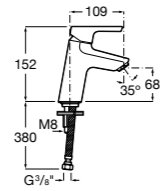

Malva

1. **5A323BC0M** Смеситель для раковины, гладкий корпус, с гибкой подводкой.
   5A323BC00 Смеситель для раковины, гладкий корпус, с гибкой подводкой. Cold start.