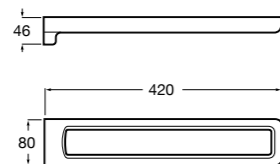

Carmen

817002001 Полотенцедержатель в форме кольца.