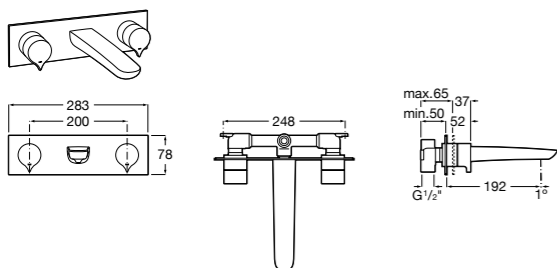

**Смесители для раковин / встраиваемые / двухвентильные**

**Insignia**

**5A453AC00** Встраиваемый смеситель для раковины.

**Loft**

**5A4743C00** Встраиваемый в стену смеситель для раковины с изливом 190 мм.