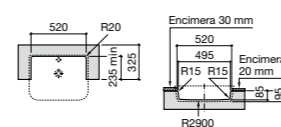

Размеры в мм

**Diverta**

**32711S000** Раковина керамическая, полувстраиваемая. Смеситель не входит в комплект.

**Раковины 2 в 1 (раковина + унитаз)****W + W**

**893020001** Подвесной унитаз и раковина. В комплект входит крышка для унитаза и смеситель серии Singles.