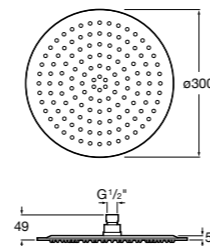

Raindream

5B2750C00 Квадратная душевая насадка. Хромированная нержавеющая сталь. Кронштейн покупается отдельно.

Raindream

5B2550C00 Круглая душевая насадка. Хромированная нержавеющая сталь. Кронштейн покупается отдельно.