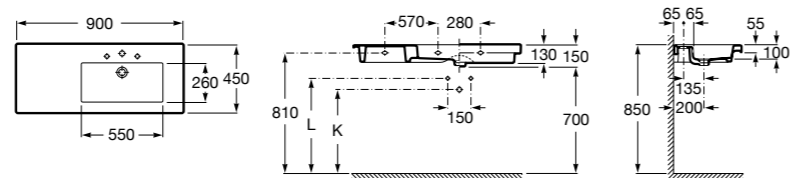

Prisma

327543000 Настенная или накладная керамическая раковина. Смеситель не входит в комплект.

Prisma

327544000 Настенная или накладная керамическая раковина. Смеситель не входит в комплект.

Dama

32781000 Настенная керамическая раковина. Смеситель не входит в комплект.

337470000 Пьедестал для керамической раковины.

337471000 Полупьедестал для керамической раковины.

Meridian

32724D000 Настенная керамическая раковина. Смеситель не входит в комплект.

335240000 Пьедестал для керамической раковины.

337241000 Полупьедестал для керамической раковины.

Carmen

3270A0..0 Настенная керамическая раковина под пьедестал с установочным комплектом и одним отверстием под смеситель. Смеситель и пьедестал не входят в комплект.

3270A0..3 Настенная керамическая раковина под пьедестал с установочным комплектом и тремя отверстиями под смеситель. Смеситель и пьедестал не входят в комплект.

3370A0..0 Керамический пьедестал для раковины. Монтажный комплект не входит.

Размеры в мм

Inspira

32752B..0 Настенная или накладная керамическая раковина из материала FINECERAMIC®. Смеситель не входит в комплект.

Kalahari

32787800H Настенная или накладная керамическая раковина. Смеситель не входит в комплект.

327878000 Настенная или накладная керамическая раковина без отверстия под смеситель.

The Gap

3270M0000 Настенная или накладная керамическая раковина. Смеситель не входит в комплект.

Prisma

327545000 Настенная или накладная керамическая раковина. Смеситель не входит в комплект.

Hall

32762G000 Настенная или накладная керамическая раковина. Смеситель не входит в комплект.

337621000 Полупьедестал для керамической раковины.

Diverta

327110000 Настенная или накладная керамическая раковина. Смеситель не входит в комплект.