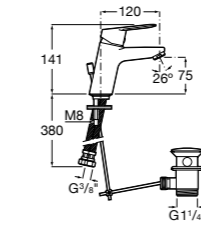

**Alfa**

- 5A3P25C00** Смеситель для раковины с донным клапаном и гибкой подводкой. Cold start.

**Alfa**

- 5A3L25C00** Смеситель для раковины, гладкий корпус, с гибкой подводкой. Cold start.

**Victoria**

- 5A3J25C0M** Смеситель для раковины, с донным клапаном и гибкой подводкой.