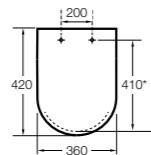

Hall

801620..4 Сиденье и крышка с креплениями из нержавеющей стали для укороченного унитаза.

801622..4 Сиденье и крышка с механизмом «мягкое закрытие».