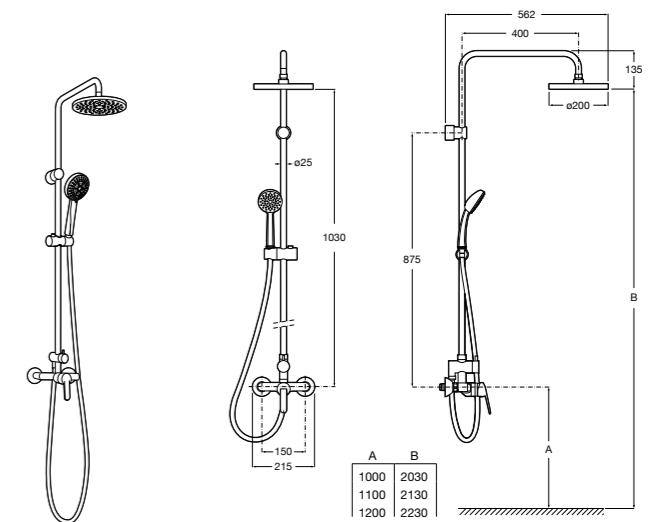

Victoria Basic

5A9725C00 Душевая стойка без смесителя. Включает: верхний душ диаметром 200 мм, ручной душ диаметром 100 мм с 1 режимом потока, гибкий металлический шланг 1,5 м.