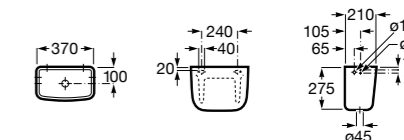

Высокорасполагаемые бачки