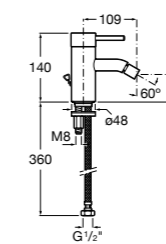

**Lanta**

**5A6011C00** Смеситель для биде с регулятором направления потока, донным клапаном и гибкой подводкой.

**Lanta**

**5A6111C00** Смеситель для биде с регулятором направления потока, цепочкой и гибкой подводкой.