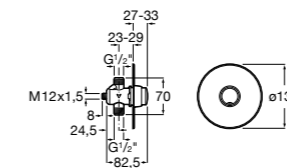

**Fluent**

**5A9C24C00** Встраиваемый смывной кран для писсуара.

**Avant**

**5A9079C00** Встраиваемый смывной кран для писсуара.

**Смывные краны для писсуаров / настенные краны****Sentronic-V**

**5A9A79C00** Электронный смывной клапан для писсуара. Питание от одной щелочной батареи 9 V.