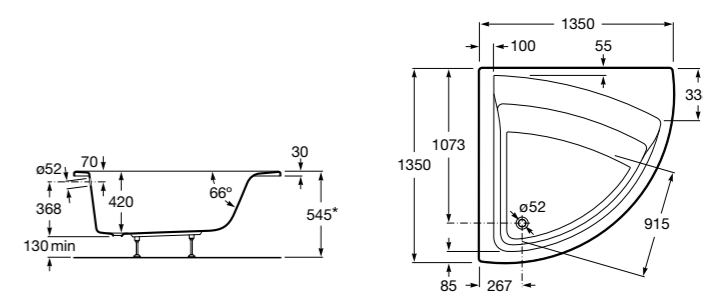

**Easy Угловая**

**248188001** Симметричная угловая акриловая ванна с гидромассажем Tonis.

**248189000** Симметричная угловая акриловая ванна.

**259861000** Панель для акриловой ванны.

Размеры в мм

**Genova-N**