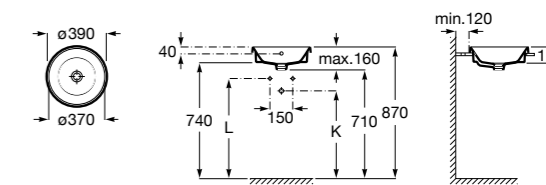

The Gap Square ©

3270Y7000 Раковина керамическая врезная. Смеситель не входит в комплект.