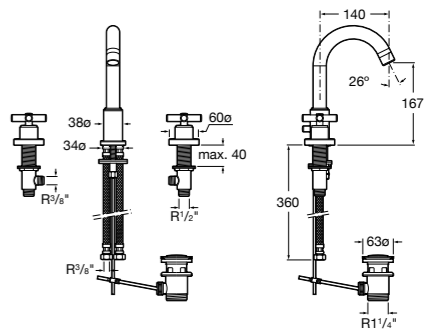

Loft

1. **5A443C00** Монтируемый на раковину смеситель с центральным поворотным изливом, донным клапаном и гибкой подводкой.