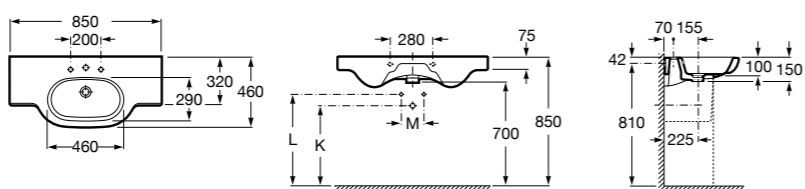

Dama

32781000 Настенная керамическая раковина. Смеситель не входит в комплект.

337470000 Пьедестал для керамической раковины.

337471000 Полупьедестал для керамической раковины.