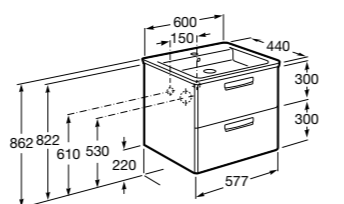

The Gap Original

ZRU9302734	Мебельный модуль белый матовый.
ZRU9302879	Мебельный модуль белый глянцевый.
ZRU9302742	Мебельный модуль фиолетовый.
327472000	Раковина The Gap Original 600.