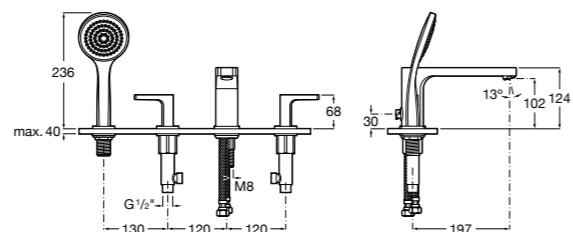

L90

5A9901C00 Монтируемый на край ванны двухвентильный смеситель для ванны-душа с изливом 130 мм, с душевой лейкой и гибким шлангом.

L90

5A0901C00 Монтируемый на край ванны однорычажный смеситель для ванны-душа, гибкая душевая лейка L90 1,75 м. Излив 197 мм.

Размеры в мм