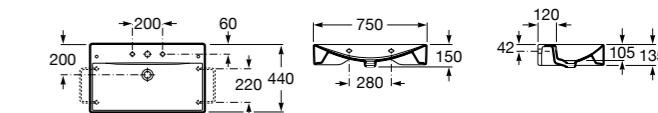

Hall

32762G000 Настенная или накладная керамическая раковина. Смеситель не входит в комплект.

337621000 Полупьедестал для керамической раковины.