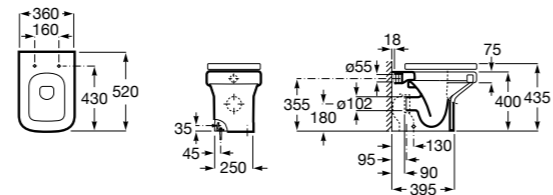

**Dama**

<b>347787000</b>	Чаша унитаза укороченная с двойным выпуском. В комплект включен установочный комплект.
<b>801782004</b>	Сиденье и крышка с механизмом «мягкое закрывание» для унитаза.
<b>801780004</b>	Сиденье и крышка для унитаза.
<b>V0007900R</b>	Патрубок для вертикального выпуска. Расстояние до стены в собранном виде 120 мм.