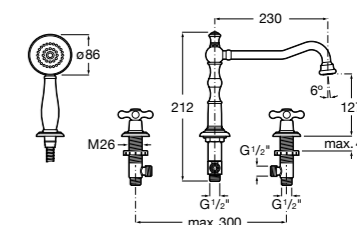

Loft

5A0943C00 Монтируемый на край ванны смеситель с высоким изливом для ванны и душа с переключателем, душевой лейкой и гибким душевым шлангом 1,75 м.