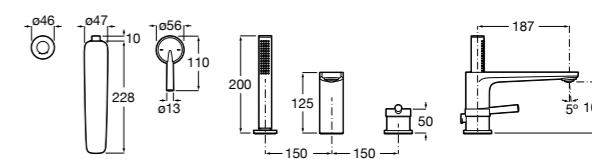

L90

5A1801C00 Монтируемый на край ванны двухвентильный смеситель для ванны-душа с изливом 130 мм, с душевой лейкой и гибким шлангом.