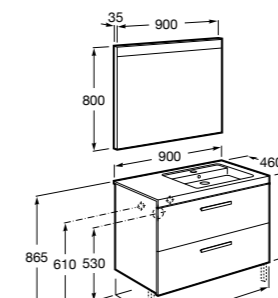

Prisma раковина справа

1. **855954XXX** UNIK - Комплект мебели и раковины. Компактный сифон. Ножки и смеситель не входят в комплект.
   855938XXX PACK - Комплект мебели, раковины и зеркала Prisma Basic со встроенной LED-подсветкой. Компактный сифон. Ножки и смеситель не входят в комплект.
   816764339 Комплект из 2-х ножек.