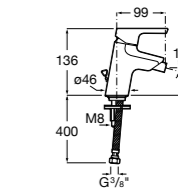

**Malva**

**5A603BC00** Смеситель для биде с регулятором направления потока, донным клапаном и гибкой подводкой.

**Malva**

**5A613BC00** Смеситель для биде с регулятором направления потока, цепочкой и гибкой подводкой.