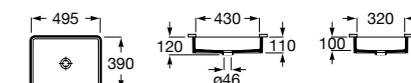

Inspira Round

32752R..0 ROUND - Полувстраиваемая раковина из материала FINECERAMIC® с фиксированным открытым керамическим выпуском. Смеситель не входит в комплект.

Foro

327880000 Раковина керамическая врезная. Смеситель не входит в комплект.

Раковины, встраиваемые снизу

Grand Berna

327899000 Раковина керамическая, встраиваемая снизу. Смеситель не входит в комплект.

Inspira

327535..0 Раковина из материала FINECERAMIC®, встраиваемая снизу с монтажным креплением.

Berna

327871001 Раковина керамическая, встраиваемая снизу. Смеситель не входит в комплект.

Neo Selene

322307000 Раковина керамическая врезная или встраиваемая снизу. Смеситель не входит в комплект.

Размеры в мм

Diverta

327114000 Раковина керамическая врезная или встраиваемая снизу. Смеситель не входит в комплект.

Inspira

327536..0 Раковина из материала FINECERAMIC®, встраиваемая снизу, с монтажным креплением.

Foro

327884000 Раковина керамическая, встраиваемая снизу. Смеситель не входит в комплект.

Раковины полувстраиваемые

Senso Square

32751S000 Раковина керамическая, полувстраиваемая. Смеситель не входит в комплект.

Inspira

32753S..0 Полувстраиваемая раковина из материала FINECERAMIC®. Смеситель не входит в комплект.

The Gap Original

32747S000 Раковина керамическая, полувстраиваемая. Смеситель не входит в комплект.

Размеры в мм