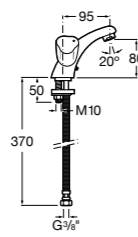

Brava

5A3130C00 Смеситель для раковины с держателем для цепочки и гибкой подводкой.