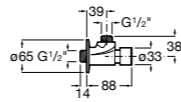

Смесители для душа / настенные / порционно-нажимные

Instant

- **5A2777C00** Наружный угловой кран для душа.