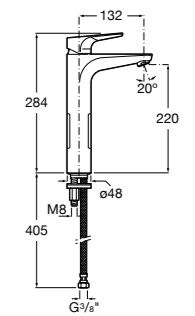

Atlas

5A3790COM Смеситель для раковины с высоким изливом, гладкий корпус, с гибкой подводкой.

5A3790C00 Смеситель для раковины с высоким изливом, гладкий корпус, с гибкой подводкой. Cold start.