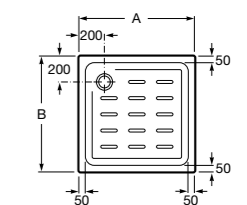

Terran

Ультратонкий душевой поддон, материал STONEX®. Противоскользящая поверхность с текстурой под камень. Включает слив gran saudal. Сифон и решетка в комплекте.

	A	B	C
AP1017D057801..0	2000	1400	33,5
AP10164057801..0	1600	1400	31,6
AP1017D03E801..0	2000	1000	31
AP1017083E801..0	1800	1000	31
AP1016403E801..0	1600	1000	31
AP1015783E801..0	1400	1000	31
AP1014B03E801..0	1200	1000	31
AP10170838401..0	1800	900	31
AP10164038401..0	1600	900	31
AP10157838401..0	1400	900	31
AP1014B038401..0	1200	900	28
AP1013E838401..0	1000	900	26
AP10170832001..0	1800	800	31
AP10164032001..0	1600	800	31
AP10157832001..0	1400	800	31
AP1014B032001..0	1200	800	28
AP1013E832001..0	1000	800	26
AP1017082EE01..0	1800	750	31
AP1016402EE01..0	1600	750	31
AP1015782EE01..0	1400	750	31
AP1014B02EE01..0	1200	750	28
AP1013E82EE01..0	1000	750	26
AP1017082BC01..0	1800	700	31
AP1016402BC01..0	1600	700	31
AP1015782BC01..0	1400	700	31
AP1014B02BC01..0	1200	700	28
PO13E82BC01..0	1000	700	26

Terran (с рамкой)

Ультратонкий душевой поддон, материал STONEX®, с рамкой.

	A	B	C
P10270838441..0	1800	900	41
P10264038441..0	1600	900	41
P10257838441..0	1400	900	41
P1024B038441..0	1200	900	38
P1023E838441..0	1000	900	36
P10270832041..0	1800	800	41
P10264032041..0	1600	800	41
P10257832041..0	1400	800	41
P1024B032041..0	1200	800	38
P1023E832041..0	1000	800	36
P1027082EE41..0	1800	750	41
P1026402EE41..0	1600	750	41
P1025782EE41..0	1400	750	41
P1024B02EE41..0	1200	750	38
P1023E82EE41..0	1000	750	36
P1027082BC41..0	1800	700	41
P1026402BC41..0	1600	700	41
P1025782BC41..0	1400	700	41
P1024B02BC41..0	1200	700	38
P1023E82BC41..0	1000	700	36

Terran

Ультратонкий душевой поддон, материал STONEX®. Противоскользящая поверхность с текстурой под камень. Включает слив gran saudal.