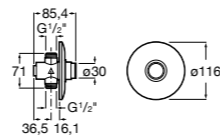

Смесители для душа / встраиваемые / порционно-нажимные

Instant

- **5A2677C00** Встраиваемый кран для душа.