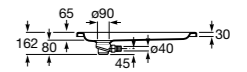

Terran

Ультратонкий душевой поддон, материал STONEX®. Противоскользящая поверхность с текстурой под камень. Включает слив gran saudal. Сифон и решетка в комплекте.

	A	B	C
AP1017D057801..0	2000	1400	33,5
AP10164057801..0	1600	1400	31,6
AP1017D03E801..0	2000	1000	31
AP1017083E801..0	1800	1000	31
AP1016403E801..0	1600	1000	31
AP1015783E801..0	1400	1000	31
AP1014B03E801..0	1200	1000	31
AP10170838401..0	1800	900	31
AP10164038401..0	1600	900	31
AP10157838401..0	1400	900	31
AP1014B038401..0	1200	900	28
AP1013E838401..0	1000	900	26
AP10170832001..0	1800	800	31
AP10164032001..0	1600	800	31
AP10157832001..0	1400	800	31
AP1014B032001..0	1200	800	28
AP1013E832001..0	1000	800	26
AP1017082EE01..0	1800	750	31
AP1016402EE01..0	1600	750	31
AP1015782EE01..0	1400	750	31
AP1014B02EE01..0	1200	750	28
AP1013E82EE01..0	1000	750	26
AP1017082BC01..0	1800	700	31
AP1016402BC01..0	1600	700	31
AP1015782BC01..0	1400	700	31
AP1014B02BC01..0	1200	700	28
PO13E82BC01..0	1000	700	26

Terran (с рамкой)

Ультратонкий душевой поддон, материал STONEX®, с рамкой.

	A	B	C
P10270838441..0	1800	900	41
P10264038441..0	1600	900	41
P10257838441..0	1400	900	41
P1024B038441..0	1200	900	38
P1023E838441..0	1000	900	36
P10270832041..0	1800	800	41
P10264032041..0	1600	800	41
P10257832041..0	1400	800	41
P1024B032041..0	1200	800	38
P1023E832041..0	1000	800	36
P1027082EE41..0	1800	750	41
P1026402EE41..0	1600	750	41
P1025782EE41..0	1400	750	41
P1024B02EE41..0	1200	750	38
P1023E82EE41..0	1000	750	36
P1027082BC41..0	1800	700	41
P1026402BC41..0	1600	700	41
P1025782BC41..0	1400	700	41
P1024B02BC41..0	1200	700	38
P1023E82BC41..0	1000	700	36

Terran

Ультратонкий душевой поддон, материал STONEX®. Противоскользящая поверхность с текстурой под камень. Включает слив gran saudal.