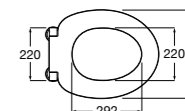

Сиденье на ножках

Access Comfort

801B60001 Детские сиденья для унитаза и сиденье на ножках.

Сиденья и крышки для унитазов, снятых с производства

America

801492..4 Сиденье и крышка с механизмом «мягкое закрытие» для унитаза.

801492M14 Сиденье и крышка с механизмом «мягкое закрытие» для унитаза.

801490..4 Сиденье и крышка для унитаза.

801490M14 Сиденье и крышка для унитаза.