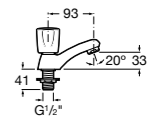

Brava

1. **5A4230C00** Кран для раковины (синий указатель).
   5A4330C00 Кран для раковины (красный указатель).