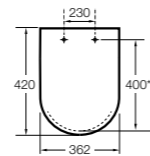

#### Happening infantil

**801116..4** Сиденье и крышка с механизмом «мягкое закрытие» для унитаза.