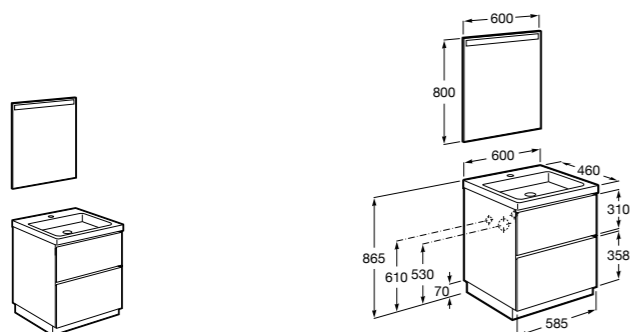

Lander

851424XXX	UNIK - Комплект мебели и раковины. Ножки и смеситель не входят в комплект. Встроенная розетка. Модуль дополнительно обработан защитой от влаги.
851429XXX	РАСК - Комплект мебели, раковины и зеркала Eidos. Ножки и смеситель не входят в комплект. Встроенная розетка. Модуль дополнительно обработан защитой от влаги.
816824339	Комплект из 2-х ножек.

The Gap ®

857552806	Мебельный модуль.
3279A8000	Раковина The Gap 600.
ZRU9302688	Зеркало The Gap Original 600.
ZRU9302885	Зеркальный шкаф The Gap Original 600.
Также возможна комплектация раковинами	
3270M1004	Раковина мебельная The Gap Plus 600x460.
32799E000	Victoria Unik 600.
851484XXX	Комплект. Включает в себя: мебельный модуль и раковину.
851517XXX	Готовое решение. Включает в себя: мебельный модуль, раковину и зеркало Eidos.
Дополнительно:	
816827339	Ножки (4 шт.) Алюминий.
816827458	Ножки (4 шт.) Никель.