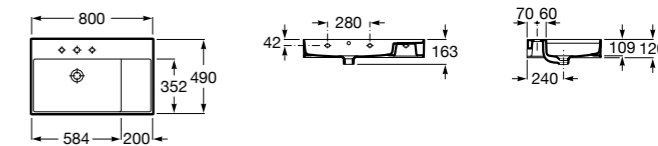

Prisma

327543000 Настенная или накладная керамическая раковина. Смеситель не входит в комплект.

Prisma

327544000 Настенная или накладная керамическая раковина. Смеситель не входит в комплект.

Dama

32781000 Настенная керамическая раковина. Смеситель не входит в комплект.

337470000 Пьедестал для керамической раковины.

337471000 Полупьедестал для керамической раковины.

Meridian

32724D000 Настенная керамическая раковина. Смеситель не входит в комплект.

335240000 Пьедестал для керамической раковины.

337241000 Полупьедестал для керамической раковины.

Carmen

3270A0..0 Настенная керамическая раковина под пьедестал с установочным комплектом и одним отверстием под смеситель. Смеситель и пьедестал не входят в комплект.

3270A0..3 Настенная керамическая раковина под пьедестал с установочным комплектом и тремя отверстиями под смеситель. Смеситель и пьедестал не входят в комплект.

3370A0..0 Керамический пьедестал для раковины. Монтажный комплект не входит.

Размеры в мм

Inspira

32752B..0 Настенная или накладная керамическая раковина из материала FINECERAMIC®. Смеситель не входит в комплект.

Kalahari

32787800H Настенная или накладная керамическая раковина. Смеситель не входит в комплект.

327878000 Настенная или накладная керамическая раковина без отверстия под смеситель.

The Gap

3270M0000 Настенная или накладная керамическая раковина. Смеситель не входит в комплект.

Prisma

327545000 Настенная или накладная керамическая раковина. Смеситель не входит в комплект.

Hall

32762G000 Настенная или накладная керамическая раковина. Смеситель не входит в комплект.

337621000 Полупьедестал для керамической раковины.

Diverta

327110000 Настенная или накладная керамическая раковина. Смеситель не входит в комплект.