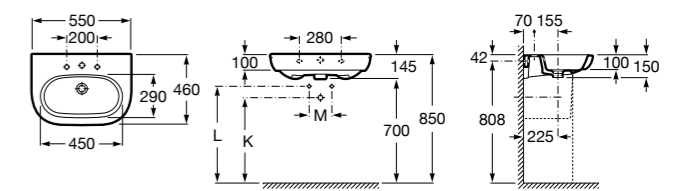

### Meridian

**325243000** Настенная керамическая раковина. Смеситель не входит в комплект.

**335240000** Пьедестал для керамической раковины.

**337241000** Полупьедестал для керамической раковины.

Размеры в мм