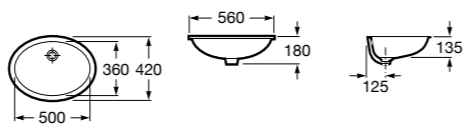

Berna

327871001 Раковина керамическая, встраиваемая снизу. Смеситель не входит в комплект.