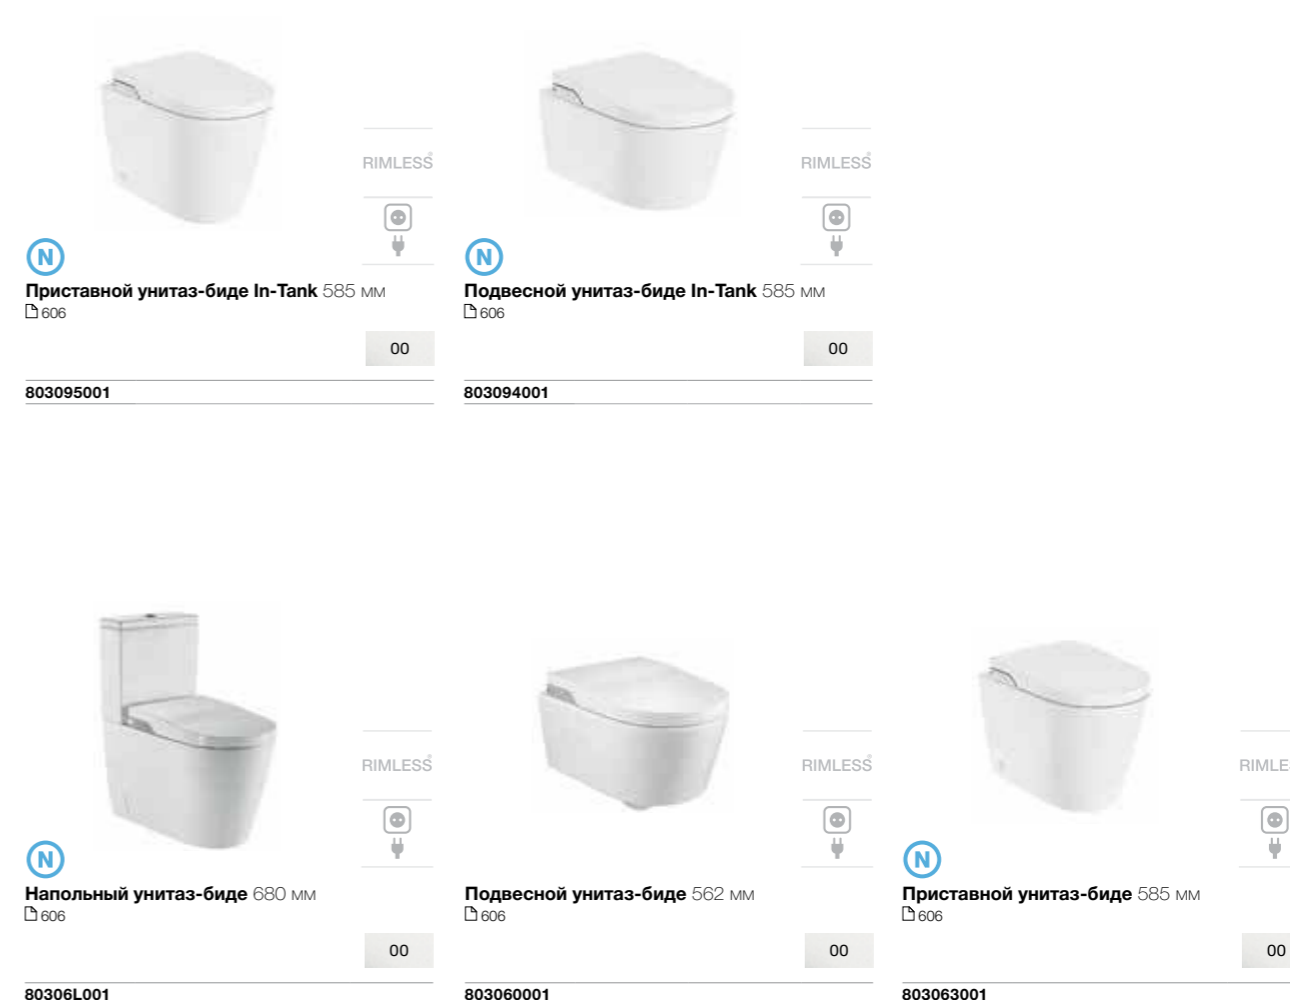

N

Приставной унитаз-биде In-Tank 585 мм
□ 606

RIMLESS

00

803095001

N

Подвесной унитаз-биде In-Tank 585 мм
□ 606

RIMLESS

00

803094001

N

Напольный унитаз-биде 680 мм
□ 606

RIMLESS

00

80306L001

N

Подвесной унитаз-биде 562 мм
□ 606

RIMLESS

00

803060001

N

Приставной унитаз-биде 585 мм
□ 606

RIMLESS

00

803063001

Омывание	Анальная зона	ДА	Пульт управления	Дистанционный	ДА		
	Дамский душ	ДА		Прямой доступ к функциям	ДА		
	Колебательное	ДА		Боковая вспомогательная панель	ДА		
	Подогрев воды	ДА		Разрядка ТОЛЬКО для модели IN-TANK	Бачок интегрирован в чашу	ДА	
	Регулировка температуры воды	3 уровня			Объем смыва	4,5/3 л	
	Регулировка интенсивности (давления) воды	3 уровня			Смыв без электричества	2/3 использования	
	Сушка	Регулировка положения форсунки		5 позиций	Гигиена	Съемное сиденье и крышка	ДА
Съемная форсунка		ДА	Самоочищающийся распылитель	ДА			
Сиденье	Количество форсунок	1	Съемный распылитель	ДА			
	Сушка	Регулировка температуры	3 уровня	Технология Rimless	ДА		
		Обнаружение пользователя	ДА	Скрытые крепления	ДА		
		Система «Мягкое закрывание»	ДА	Энергосбережение	Функция энергосбережения	ДА	
Цветовая гамма		Белый	Кнопка ON/OFF		ДА		
Сиденье	Подсветка	ДА					
	Антибактериальный материал	ДА					
	Широкая и комфортная поверхность	ДА					

□ См. указанную страницу для получения дополнительной информации. Размеры указаны в мм.