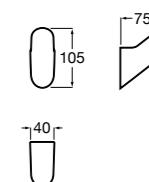

**Аксессуары / Полотенцедержатель-штанга**

**Cubica**

816819001 Крючок.

**Tempo**

Полотенцедержатель. Хром.

	A
817030001	600
817029001	450
817039001	300

**Cubica**

816834001 Крючок.