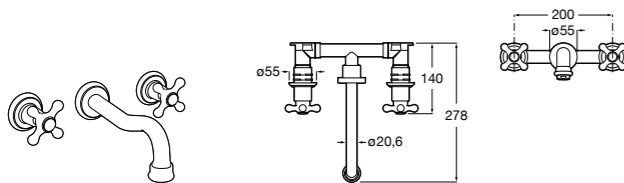

**Смесители для раковин / встраиваемые / двухвентильные**

**Insignia**

**5A453AC00** Встраиваемый смеситель для раковины.

**Loft**

**5A4743C00** Встраиваемый в стену смеситель для раковины с изливом 190 мм.