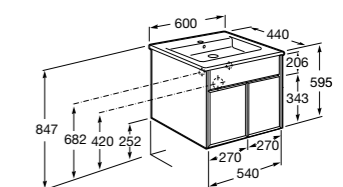

Up

ZRU9303010	Мебельный модуль белый глянец.
327472000	Раковина The Gap Original 600.