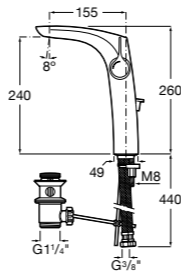

Insignia

5A343AC00 Смеситель для раковины с высоким изливом, с донным клапаном и гибкой подводкой. Cold start.