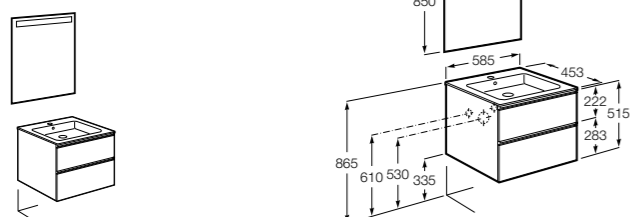

The Gap ®

857550806	Мебельный модуль.
3279A8000	Раковина The Gap 600.
ZRU9302688	Зеркало The Gap Original 600.
ZRU9302885	Зеркальный шкаф The Gap Original 600.
Также возможна комплектация раковинами	
3270M1004	Раковина мебельная The Gap Plus 600x460.
32799E000	Victoria Unik 600.
851476XXX	Комплект. Включает в себя: мебельный модуль и раковину.
851509XXX	Готовое решение. Включает в себя: мебельный модуль, раковину и зеркало Eidos.
Дополнительно:	
816826339	Ножки (2 шт.) Алюминий.
816826458	Ножки (2 шт.) Никель.