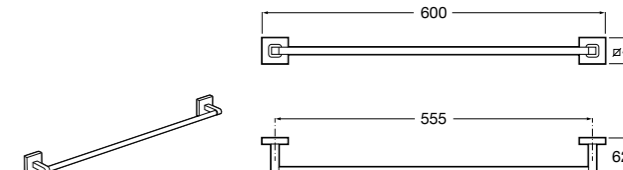

Cubica

816823001 Полотенцедержатель.