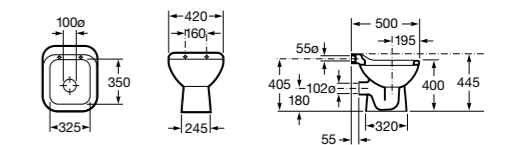

Слив

Garda

- **371055000** Слив. Включает в комплект: керамическую решетку, резиновое выпускное соединение и установочный комплект.
- **526005510** Решетка из нержавеющей стали с резиновой вставкой.