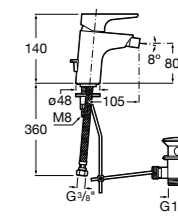

Atlas

5A6090C00 Смеситель для биде с регулятором направления потока, донным клапаном и гибкой подводкой.