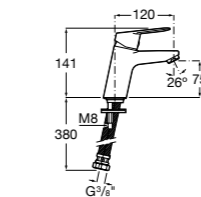

**Alfa**

- 5A3P25C00** Смеситель для раковины с донным клапаном и гибкой подводкой. Cold start.

**Alfa**

- 5A3L25C00** Смеситель для раковины, гладкий корпус, с гибкой подводкой. Cold start.

**Victoria**

- 5A3J25C0M** Смеситель для раковины, с донным клапаном и гибкой подводкой.