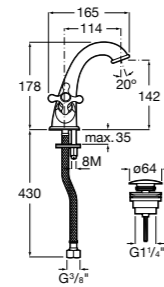

Carmen

5A3A4BC00 Смеситель для раковины, гладкий корпус, с донным клапаном click-clack и гибкой подводкой.

5A3B4BC00 Смеситель для раковины, гладкий корпус, с гибкой подводкой.

Insignia

5A3A3AC00 Смеситель для раковины с высоким изливом, гладкий корпус, с донным клапаном с системой click-clack и гибкой подводкой. Cold start.

5A3C3A..0 Смеситель для раковины с высоким изливом, гладкий корпус, с гибкой подводкой. Cold start. Покрытие Everlux.