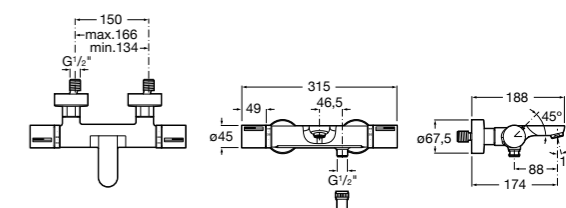

T-1000 Round

5A1209C00 Монтируемый на стену термостат для ванны и душа с переключателем потока.

5A1209CN0 Монтируемый на стену термостат для ванны и душа с переключателем потока. Покрытие Everlux титановый черный.