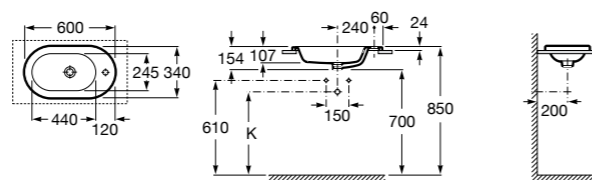

Meridian

32724E000 Раковина керамическая врезная. Смеситель не входит в комплект.