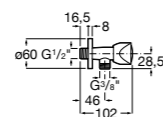

### Запорный кран

- 525168100** Керамический угловой запорный кран 1/2" x 3/8".  
**525170900** Керамический угловой запорный кран 1/2" x 1/2".