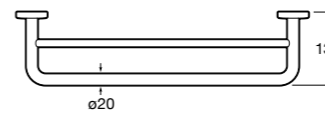

Аксессуары / Полотенцедержатель-штанга

Cubica

816819001 Крючок.

Tempo

Полотенцедержатель. Хром.

	A
817030001	600
817029001	450
817039001	300

Cubica

816834001 Крючок.

Полотенцедержатель. Покрытие Everlux титановый черный.

	A
817029022	450
817030022	600
817039022	300

Carmen

817003001 Полотенцедержатель.

Classica

816808001 Крючок.

Superinox

Полотенцедержатель.

	A
817308002	600
817307002	400

Record ®

A817661001 Двойной крючок.

Nuova

Полотенцедержатель.

	A
816527001	600
816526001	400
816525001	300

Record ®

817660001 Крючок.

Размеры в мм

Hotel's

Полотенцедержатель.

	A
816376001	750
816729001	600
816728001	450
816727001	300

Hotel's

816386001 Полотенцедержатель двойной.

Hotel's Classic

Полотенцедержатель.

	A
815422001	600
815420001	450

Rubik

Полотенцедержатель. Хром. Крепление на болты или клей.

	A
816845001	600
816846001	400

Record ®

Полотенцедержатель. Покрытие Everlux титановый черный. Крепление на болты или клей.

	A
816845024 ®	600
816846024 ®	400

Размеры в мм

Compas

Полотенцедержатель.

	A
817360001	800
817359001	600
817444001	400

Cubica

816823001 Полотенцедержатель.

Classica

816812001 Полотенцедержатель.

Record ®

Полотенцедержатель.

	A
817664001	400
817663001	300