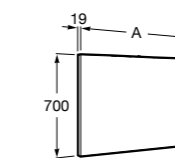

Luna

Зеркало круглое.

	A
812194000	Ø 750
812193000	Ø 550