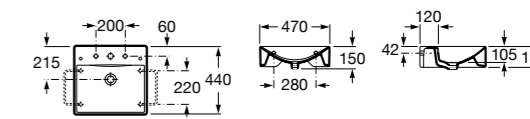

**Diverta**

**327111000** Настенная или накладная керамическая раковина. Смеситель не входит в комплект.

Размеры в мм

**Sofia**

**32720000** Накладная керамическая раковина. Смеситель не входит в комплект.