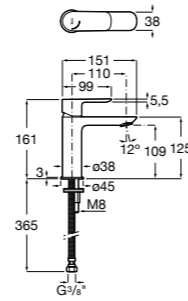

Cala

1. **5A326EC00** Смеситель для раковины, гладкий корпус, с гибкой подводкой. Cold start.