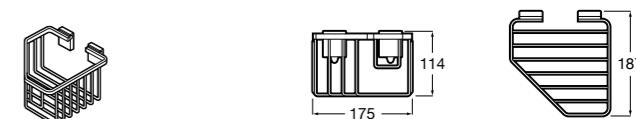

Rubik
816854001 Угловой контейнер решетчатый. Хром. Крепление на болты или клей.
816854024 Угловой контейнер решетчатый. Черный цвет. Крепление на болты или клей. ©