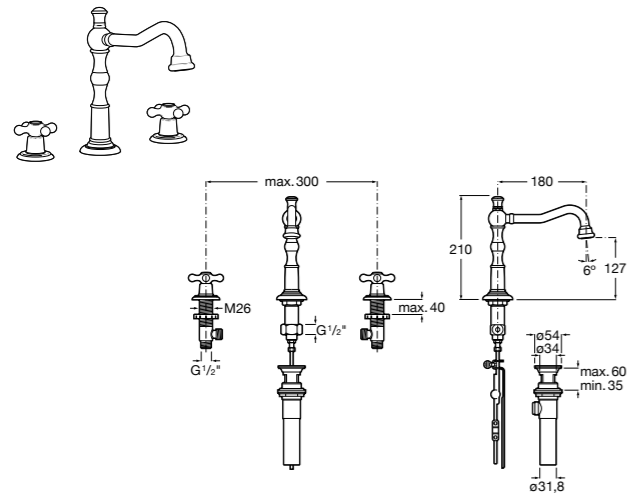

Carmen

5A444BC00 Монтируемый на раковину смеситель с центральным поворотным изливом, донным клапаном и гибкой подводкой.

Смесители для раковин / монтаж на бортик / высокий излив / однорычажные

Insignia

5A343AC00 Смеситель для раковины с высоким изливом, с донным клапаном и гибкой подводкой. Cold start.

Carmen

5A3A4BC00 Смеситель для раковины, гладкий корпус, с донным клапаном click-clack и гибкой подводкой.

5A3B4BC00 Смеситель для раковины, гладкий корпус, с гибкой подводкой.

Insignia

5A3A3AC00 Смеситель для раковины с высоким изливом, гладкий корпус, с донным клапаном с системой click-clack и гибкой подводкой. Cold start.

5A3C3A..0 Смеситель для раковины с высоким изливом, гладкий корпус, с гибкой подводкой. Cold start. Покрытие Everlux.

Brava

5A3130C00 Смеситель для раковины с держателем для цепочки и гибкой подводкой.

L90

5A3G01C00 Смеситель для раковины с высоким изливом, донным клапаном и гибкой подводкой, Cold start.

Pals ©

5A376DC00 Смеситель для раковины с высоким изливом, с ручкой-джойстиком, гладкий корпус, с донным клапаном с системой click-clack и гибкой подводкой.

Lanta

5A3411C00 Смеситель для раковины с высоким изливом, гладкий корпус, с донным клапаном с системой click-clack и гибкой подводкой. Cold start.

Naia

5A3496C00 Смеситель для раковины с высоким изливом, с донным клапаном и гибкой подводкой. Cold start.

Atlas

5A3790COM Смеситель для раковины с высоким изливом, гладкий корпус, с гибкой подводкой.

5A3790C00 Смеситель для раковины с высоким изливом, гладкий корпус, с гибкой подводкой. Cold start.

Naia

5A3796C00 Смеситель для раковины, гладкий корпус, с высоким изливом, с донным клапаном с системой click-clack, гибкой подводкой. Cold start.

5A3B96..0 Смеситель для раковины, гладкий корпус, с высоким изливом, с гибкой подводкой. Cold start. Покрытие Everlux.

Malva

5A373BC0M Смеситель для раковины с высоким изливом, гладкий корпус, с гибкой подводкой.

5A373BC00 Смеситель для раковины, гладкий корпус, с высоким изливом, с гибкой подводкой. Cold start.