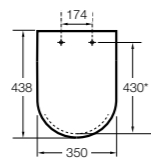

Debbia Square ©

8019D200B SQUARE - Сиденье и крышка с механизмом «мягкое закрытие» для унитаза. Материал SUPRALIT®.

8019D000B SQUARE - Сиденье и крышка с креплениями из нержавеющей стали для унитаза. Материал SUPRALIT®.

Inspira Square

801532..B SQUARE - Сиденье и крышка с механизмом «мягкое закрытие» для унитаза. Материал SUPRALIT®.

Debbia Round ©

801B2200B Сиденье и крышка с механизмом «мягкое закрытие» для унитаза. Материал SUPRALIT®.

801B2000B Сиденье и крышка с креплениями из нержавеющей стали для унитаза. Материал SUPRALIT®.

Inspira Round

801522..B ROUND - Сиденье и крышка с механизмом «мягкое закрытие» для унитаза. Материал SUPRALIT®.

Hall

801620..4 Сиденье и крышка с креплениями из нержавеющей стали для укороченного унитаза.

801622..4 Сиденье и крышка с механизмом «мягкое закрытие».

Inspira Round compacto

80152C..B ROUND - Сиденье и крышка с механизмом «мягкое закрытие» для унитаза-компакт. Материал SUPRALIT®.

Hall

80162B..4 Сиденье и крышка с креплениями из нержавеющей стали для унитаза.

80162C..4 Сиденье и крышка с механизмом «мягкое закрытие» для унитаза.

Meridian-N ©

8012A2..B Сиденье и крышка с механизмом «мягкое закрытие» для унитаза.

8012A0..B Сиденье и крышка с креплениями из нержавеющей стали для унитаза.

Happening infantil

801116..4 Сиденье и крышка с механизмом «мягкое закрытие» для унитаза.

Meridian-N Compacto ©

8012AC..B Сиденье и крышка с креплениями из нержавеющей стали и механизмом «мягкое закрытие» для укороченного унитаза.

8012AB..B Сиденье и крышка с креплениями из нержавеющей стали для укороченного унитаза.

Meridian-N Comfort ©

8012AC..B Сиденье и крышка с креплениями из нержавеющей стали и механизмом «мягкое закрытие» для укороченного унитаза.