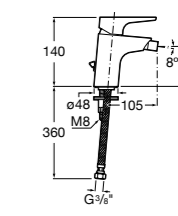

Atlas

5A6190C00 Смеситель для биде с регулятором направления потока, цепочкой и гибкой подводкой.