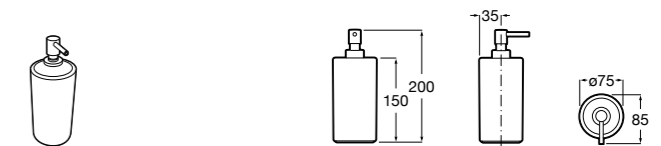

Onda

3870ZD000 Диспенсер на столешницу.