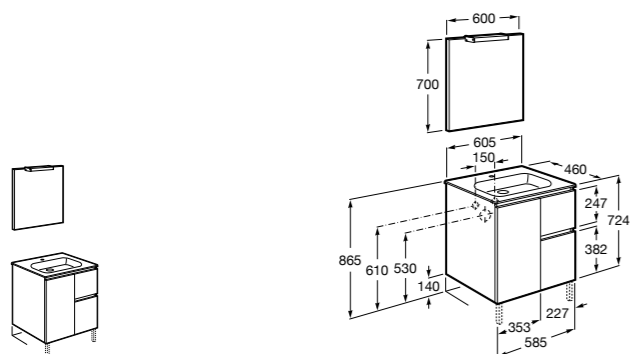

Anima

851029XXX	UNIK - Комплект мебели и раковины. Компактный сифон. Ножки и смеситель не входят в комплект.
851033XXX	РАСК - Комплект мебели, раковины, зеркала и настенного LED-светильника. Сифон не включен в комплект. Ножки и смеситель не входят в комплект.
816757339	Комплект из 2-х ножек.

The Gap ®

851500XXX	UNIK - Мебельный модуль для раковины с рабочей поверхностью. Раковина и смеситель не входят в комплект. Столешница дополнительно обработана защитой от влаги.
851531XXX	РАСК - Мебельный модуль для раковины с рабочей поверхностью и зеркалом Eidos. Раковина и смеситель не входят в комплект. Столешница дополнительно обработана защитой от влаги.
816829339	Набор из 2 ножек 275 мм для мебели со столешницей.
816829458	Набор из 2 ножек 275 мм для мебели со столешницей.