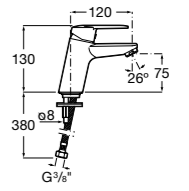

Victoria

1. **5A3H25C0M** Смеситель для раковины, гладкий корпус, с гибкой подводкой.