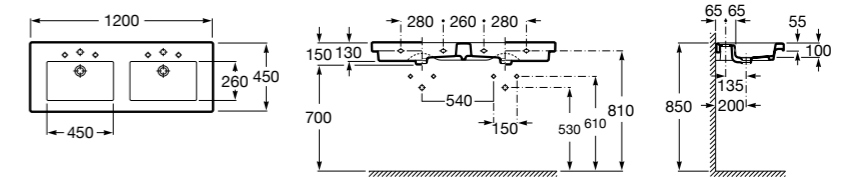

Prisma

327540000 Настенная или накладная керамическая раковина. Смеситель не входит в комплект.