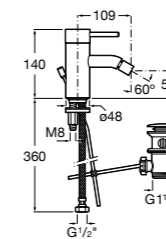

**Lanta**

**5A6011C00** Смеситель для биде с регулятором направления потока, донным клапаном и гибкой подводкой.

**Lanta**

**5A6111C00** Смеситель для биде с регулятором направления потока, цепочкой и гибкой подводкой.