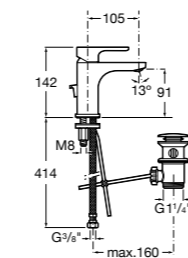

L20

1. **5A3A09C0M** Смеситель для раковины с донным клапаном и гибкой подводкой.
   5A3I09C00 Смеситель для раковины с донным клапаном и гибкой подводкой. Cold start.