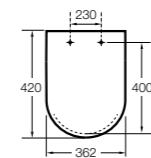

Meridian-N Comfort ©

8012AC..B Сиденье и крышка с креплениями из нержавеющей стали и механизмом «мягкое закрытие» для укороченного унитаза.

8012AB..B Сиденье и крышка с креплениями из нержавеющей стали для укороченного унитаза. Материал SUPRALIT®.