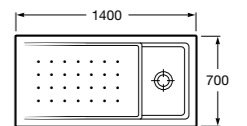

**Керамические душевые поддоны**

**Malta Walk-In**

Керамический душевой поддон с противоскользящим покрытием и с платформой венге.

373524000