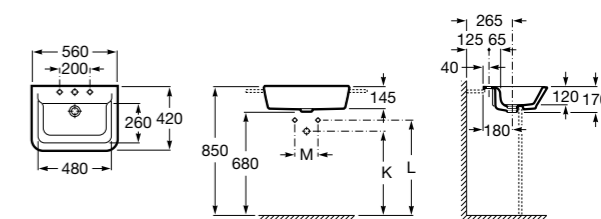

Размеры в мм

**Diverta**

**32711S000** Раковина керамическая, полувстраиваемая. Смеситель не входит в комплект.

**Раковины 2 в 1 (раковина + унитаз)****W + W**

**893020001** Подвесной унитаз и раковина. В комплект входит крышка для унитаза и смеситель серии Singles.