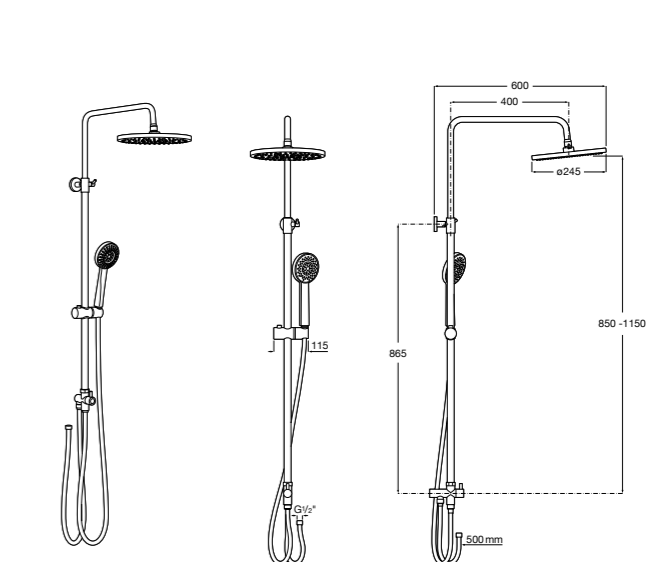

Victoria Connect Plus

5B9M61C00 Душевая стойка без смесителя. Включает: верхний душ диаметром 250 мм, ручной душ диаметром 100 мм, с 1 режимом потока, гибкий металлический шланг 1,5 м, держатель с возможностью регулировки наклона и высоты.