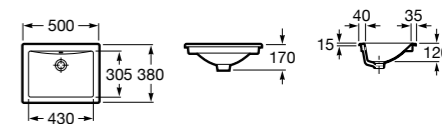

Diverta

327114000 Раковина керамическая врезная или встраиваемая снизу. Смеситель не входит в комплект.