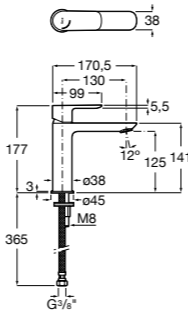

Cala

1. **5A336EC00** Смеситель для раковины, гладкий корпус, Mezzo, с гибкой подводкой. Cold start.