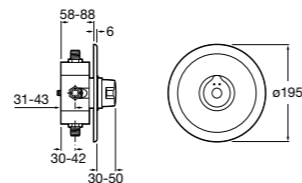

Avant

- **5A2217C00** Встраиваемый смеситель для душа.