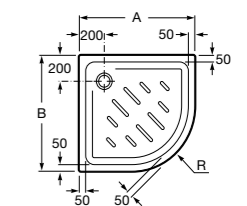

Terran

Ультратонкий душевой поддон, материал STONEX®. Противоскользящая поверхность с текстурой под камень. Включает слив gran saudal. Сифон и решетка в комплекте.

	A	B	C
AP1017D057801..0	2000	1400	33,5
AP10164057801..0	1600	1400	31,6
AP1017D03E801..0	2000	1000	31
AP1017083E801..0	1800	1000	31
AP1016403E801..0	1600	1000	31
AP1015783E801..0	1400	1000	31
AP1014B03E801..0	1200	1000	31
AP10170838401..0	1800	900	31
AP10164038401..0	1600	900	31
AP10157838401..0	1400	900	31
AP1014B038401..0	1200	900	28
AP1013E838401..0	1000	900	26
AP10170832001..0	1800	800	31
AP10164032001..0	1600	800	31
AP10157832001..0	1400	800	31
AP1014B032001..0	1200	800	28
AP1013E832001..0	1000	800	26
AP1017082EE01..0	1800	750	31
AP1016402EE01..0	1600	750	31
AP1015782EE01..0	1400	750	31
AP1014B02EE01..0	1200	750	28
AP1013E82EE01..0	1000	750	26
AP1017082BC01..0	1800	700	31
AP1016402BC01..0	1600	700	31
AP1015782BC01..0	1400	700	31
AP1014B02BC01..0	1200	700	28
PO13E82BC01..0	1000	700	26

Terran (с рамкой)

Ультратонкий душевой поддон, материал STONEX®, с рамкой.

	A	B	C
P10270838441..0	1800	900	41
P10264038441..0	1600	900	41
P10257838441..0	1400	900	41
P1024B038441..0	1200	900	38
P1023E838441..0	1000	900	36
P10270832041..0	1800	800	41
P10264032041..0	1600	800	41
P10257832041..0	1400	800	41
P1024B032041..0	1200	800	38
P1023E832041..0	1000	800	36
P1027082EE41..0	1800	750	41
P1026402EE41..0	1600	750	41
P1025782EE41..0	1400	750	41
P1024B02EE41..0	1200	750	38
P1023E82EE41..0	1000	750	36
P1027082BC41..0	1800	700	41
P1026402BC41..0	1600	700	41
P1025782BC41..0	1400	700	41
P1024B02BC41..0	1200	700	38
P1023E82BC41..0	1000	700	36

Terran

Ультратонкий душевой поддон, материал STONEX®. Противоскользящая поверхность с текстурой под камень. Включает слив gran saudal.