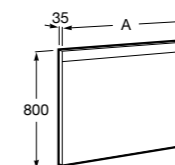

Romea ©

Зеркало.

	A
812384XXX	1000
812383XXX	800
812382XXX	600

Victoria-N

Зеркало.

	A
812336406	1200
812335406	1000
812334406	900
812333406	800
812332406	700
812331406	600
812345406	500