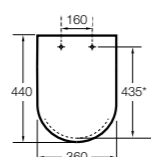

Hall

80162B..4 Сиденье и крышка с креплениями из нержавеющей стали для унитаза.

80162C..4 Сиденье и крышка с механизмом «мягкое закрытие» для унитаза.