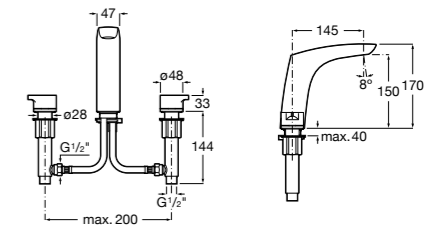

Смесители для раковин / монтаж на бортик / двухвентильные

Insignia

1. **5A443AC00** Монтируемый на раковину смеситель с центральным изливом, донным клапаном и гибкой подводкой.