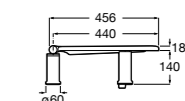

Сиденье на ножках

Access Comfort

801B60001 Детские сиденья для унитаза и сиденье на ножках.

Сиденья и крышки для унитазов, снятых с производства

America

801492..4 Сиденье и крышка с механизмом «мягкое закрытие» для унитаза.

801492M14 Сиденье и крышка с механизмом «мягкое закрытие» для унитаза.

801490..4 Сиденье и крышка для унитаза.

801490M14 Сиденье и крышка для унитаза.