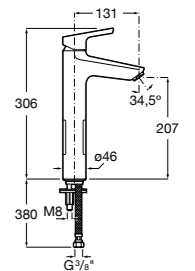

Malva

5A373BC0M Смеситель для раковины с высоким изливом, гладкий корпус, с гибкой подводкой.

5A373BC00 Смеситель для раковины, гладкий корпус, с высоким изливом, с гибкой подводкой. Cold start.