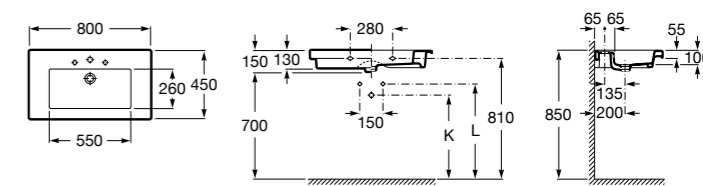

The Gap

3270M0000 Настенная или накладная керамическая раковина. Смеситель не входит в комплект.