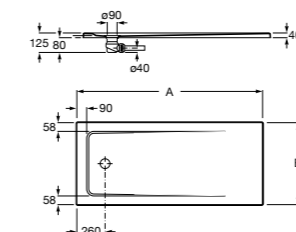

Easy STA

Акриловый душевой поддон с противоскользящим покрытием. Включает сливной комплект.

	A	B
276081000	900	900
276080000	800	800
276079000	750	750