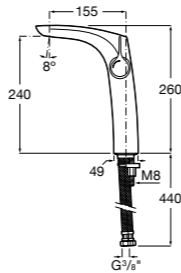

Carmen

5A444BC00 Монтируемый на раковину смеситель с центральным поворотным изливом, донным клапаном и гибкой подводкой.

Смесители для раковин / монтаж на бортик / высокий излив / однорычажные

Insignia

5A343AC00 Смеситель для раковины с высоким изливом, с донным клапаном и гибкой подводкой. Cold start.

Carmen

5A3A4BC00 Смеситель для раковины, гладкий корпус, с донным клапаном click-clack и гибкой подводкой.

5A3B4BC00 Смеситель для раковины, гладкий корпус, с гибкой подводкой.

Insignia

5A3A3AC00 Смеситель для раковины с высоким изливом, гладкий корпус, с донным клапаном с системой click-clack и гибкой подводкой. Cold start.

5A3C3A..0 Смеситель для раковины с высоким изливом, гладкий корпус, с гибкой подводкой. Cold start. Покрытие Everlux.

Brava

5A3130C00 Смеситель для раковины с держателем для цепочки и гибкой подводкой.

L90

5A3G01C00 Смеситель для раковины с высоким изливом, донным клапаном и гибкой подводкой, Cold start.

Pals ©

5A376DC00 Смеситель для раковины с высоким изливом, с ручкой-джойстиком, гладкий корпус, с донным клапаном с системой click-clack и гибкой подводкой.

Lanta

5A3411C00 Смеситель для раковины с высоким изливом, гладкий корпус, с донным клапаном с системой click-clack и гибкой подводкой. Cold start.

Naia

5A3496C00 Смеситель для раковины с высоким изливом, с донным клапаном и гибкой подводкой. Cold start.

Atlas

5A3790COM Смеситель для раковины с высоким изливом, гладкий корпус, с гибкой подводкой.

5A3790C00 Смеситель для раковины с высоким изливом, гладкий корпус, с гибкой подводкой. Cold start.

Naia

5A3796C00 Смеситель для раковины, гладкий корпус, с высоким изливом, с донным клапаном с системой click-clack, гибкой подводкой. Cold start.