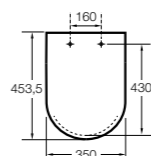

#### The Gap Square

**801470..4** Сиденье и крышка для унитаза.

**801472..4** Сиденье и крышка с механизмом «мягкое закрытие» для унитаза.