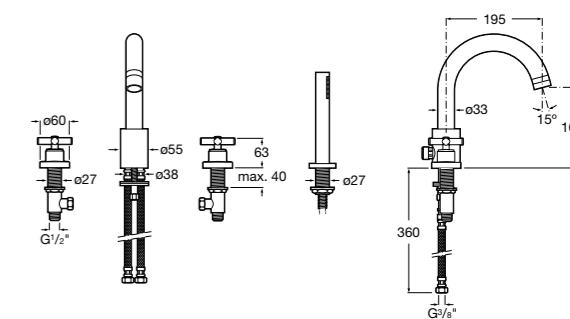

Pals

5A986DC00 Монтируемый на край ванны смеситель для ванны-душа с центральным изливом, с переключателем и душевой лейкой.