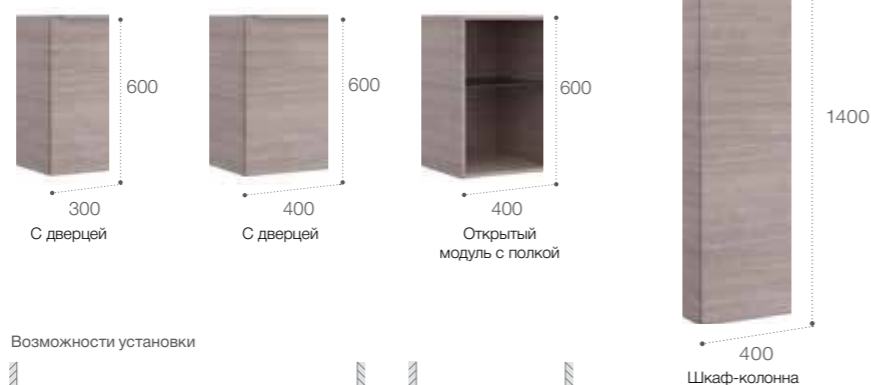

Возможности установки

* Для установки к правой или левой стене необходимо добавить боковую планку. Для открытого модуля и модулей с дверцами необходима планка 16 мм. Для модулей с выдвижными ящиками необходима планка 68 мм.

Модуль и шкаф-колонна	Артикул
Модуль 300 мм, 1 дверца	857333XXX
Модуль 400 мм, 1 дверца	857334XXX
Модуль 400 мм, без дверцы	857335XXX
Модуль 600 мм, 2 выдвижных ящика	857336XXX
Модуль 800 мм, 2 выдвижных ящика	857337XXX
Модуль 1000 мм, 2 выдвижных ящика	857338XXX
Шкаф-колонна 1400 мм	857339XXX
Боковая планка 16/68 мм	857340XXX

Цветовая гамма

806 Белый глянец

434 Северный ясень

402 Городской дуб

447 Арктический серый