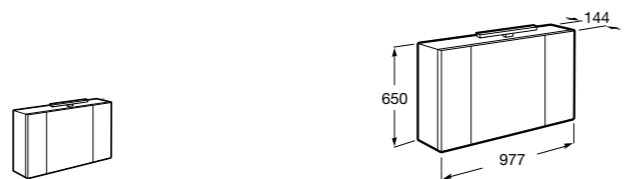

## Etna

Зеркальный шкаф с LED-светильником и регулируемыми по высоте стеклянными полочками.

<b>857304806</b>	Белый глянец.
<b>857304445</b>	Дуб верона.