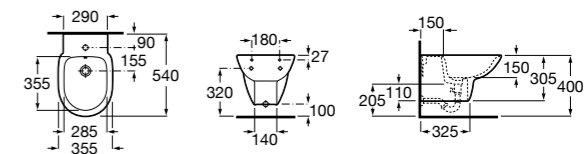

Debba Round ©

357999000 Подвесное биде без крышки. Смеситель не входит в комплект. Для установки подвесных биде необходима совместимая система инсталляции Rosa.

806B2000B Крышка для биде с креплениями из нержавеющей стали. Материал SUPRALIT®.

Размеры в мм