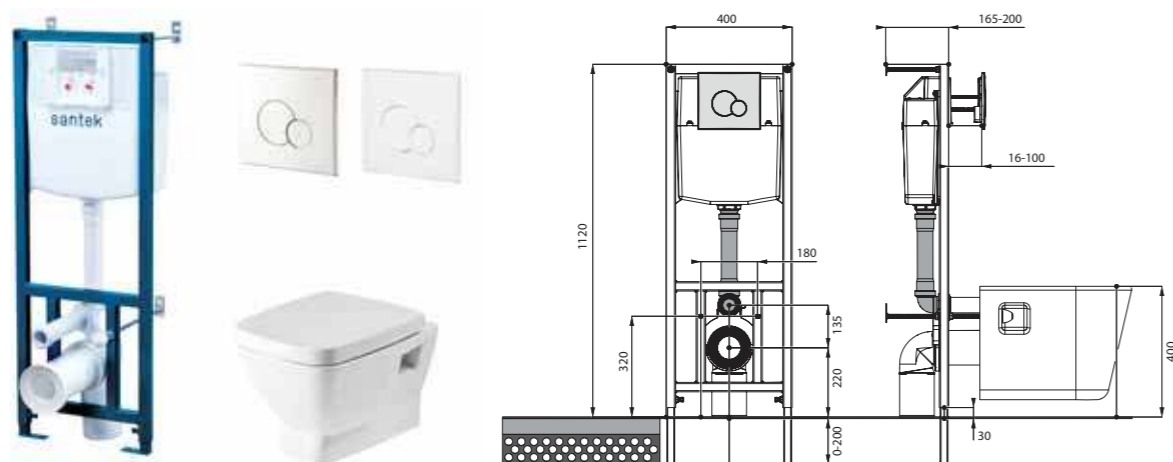

Нео

Артикул	Комплектация
1.WH30.2.463	Пэк Нео (подвесной унитаз с сиденьем, инсталляция, панель белого цвета)
	1.WH30.2.430 чаша унитаза подвесного Нео
	1.WH30.2.479 сиденье Нео с функцией мягкого закрывания и быстрого снятия
1.WH50.1.543	Пэк Нео (подвесной унитаз с сиденьем, инсталляция, панель хром глянец)
	1.WH30.2.430 чаша унитаза подвесного Нео
	1.WH30.2.479 сиденье Нео с функцией мягкого закрывания и быстрого снятия
	1.WH50.1.761 инсталляция для унитаза Бореаль / Нео, панель белого цвета
	1.WH50.1.762 инсталляция для унитаза Бореаль / Нео, панель хром глянец