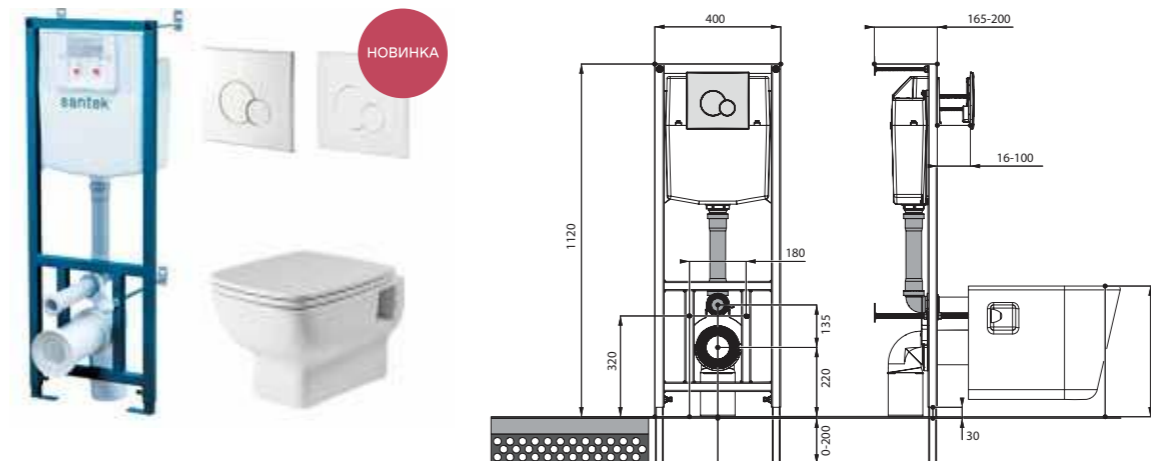

Нео rimless

Артикул	Комплектация
1.WH50.1.758	Пэк Нео rimless (подвесной безободковый унитаз с сиденьем, инсталляция, панель белого цвета)
	1.WH50.1.761 инсталляция для унитаза Нео rimless, панель белого цвета
	1.WH50.1.604 чаша подвесного безободкового унитаза Нео rimless
1.WH50.1.572	ПЭК Нео rimless (подвесной безободковый унитаз с сиденьем, инсталляция, панель хром глянец)
	1.WH50.1.762 инсталляция для унитаза Нео rimless, панель хром глянец
	1.WH50.1.604 чаша подвесного безободкового унитаза Нео rimless
	1.WH30.2.450 тонкое сиденье Нео с функцией мягкого закрывания и быстрого снятия