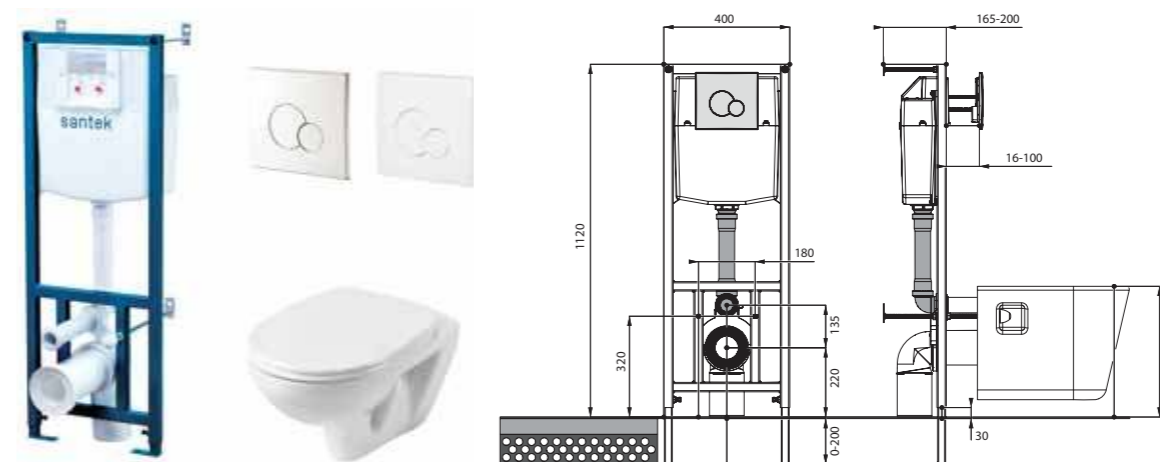

Бореаль

Артикул	Комплектация
1.WH30.2.464	Пэк Бореаль (подвесной унитаз с сиденьем, инсталляция, панель белого цвета)
	1.WH30.2.253 чаша унитаза подвесного Бореаль
	1.WH50.1.688 тонкое сиденье Бореаль с функцией мягкого закрывания и быстрого снятия
1.WH50.1.544	Пэк Бореаль (подвесной унитаз с сиденьем, инсталляция, панель хром глянец)
	1.WH30.2.253 чаша унитаза подвесного Бореаль
	1.WH50.1.688 тонкое сиденье Бореаль с функцией мягкого закрывания и быстрого снятия
	1.WH50.1.761 инсталляция для унитаза Бореаль / Нео, панель хром глянец
	1.WH50.1.762 инсталляция для унитаза Бореаль / Нео, панель хром глянец