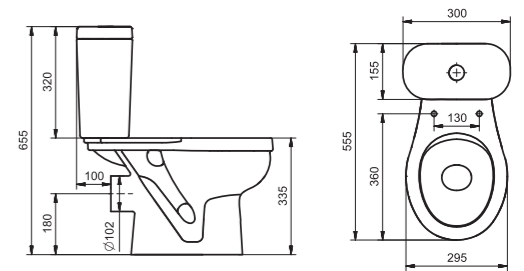

Артикул	Комплектация
1.WH50.1.741	1.WH50.1.742 чаша унитаза Каспер
	1.WH50.1.743 бачок с крышкой Каспер
	1.WH10.8.693 комплект крепления к полу
	1.WH50.1.745 однорежимная арматура
	1.WH50.1.765 полипропиленовое сиденье