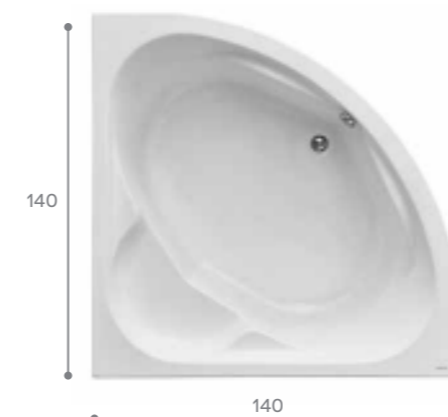

Симметричные ванны

Индивидуальность

Угловая ванна поможет придать вашей ванной комнате индивидуальность. Симметричные модели подойдут для просторных помещений. Такие размеры позволяют чувствовать себя очень комфортно, даже если вы принимаете ее вдвоем. Элегантность и эргономичность ванн Santeck позволяют говорить о процессе принятия ванны, как об истинном удовольствии, доступном широкому кругу потребителей.

КАРИБЫ