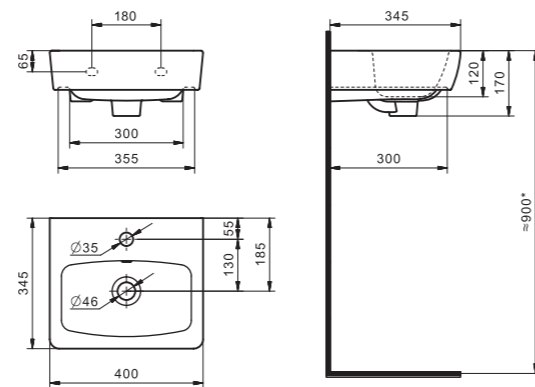

Умывальник Нео-40

1.WH30.2.183 Умывальник Нео-40 400x345x170