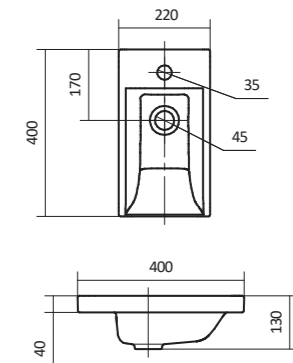

Умывальник Миранда-40

1.WH30.2.500 Умывальник Миранда-40 400x220x130