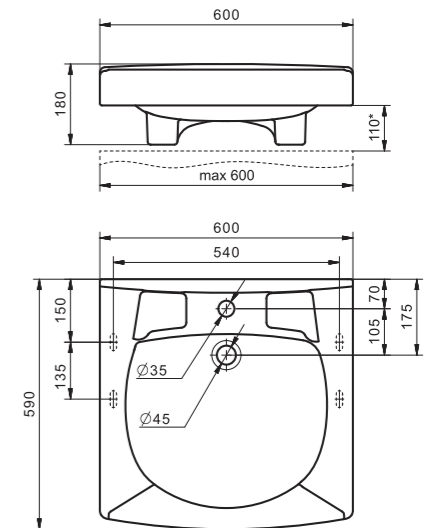

Умывальник Пилот-60

1.WH30.1.971	Умывальник Пилот-60	600x590x180	с кронштейном, крепежом и сифоном
1.WH11.0.572	Умывальник Пилот-60	600x590x180