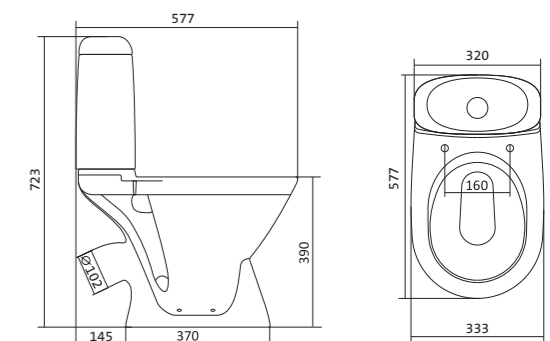

Унитаз-компакт Остин

	габариты, мм			тип монтажа
	длина	высота	ширина	
Унитаз-компакт Остин	650	790	350	скрытый

Артикул	Комплектация		
1.WH30.2.419	1.WH30.2.427	чаша унитаза Остин	1.WH30.2.486 двухрежимная арматура
	1.WH30.2.428	бачок Остин	1.WH30.2.485 тонкое дюропластовое сиденье с функцией мягкого закрывания и быстрого снятия
	1.WH30.1.852	комплект крепления к полу	

Унитаз-компакт Бореаль

	габариты, мм			тип монтажа
	длина	высота	ширина	
Унитаз-компакт Бореаль с диагональным выпуском «Антивсплеск»	653	780	370	открытый

Артикул	Комплектация
1.WH30.1.704	1.WH11.1.553 чаша унитаза Бореаль антивсплеск 1.WH11.0.642 бачок Бореаль 1.WH10.8.693 комплект крепления к полу 1.WH10.7.275 однорежимная арматура 1.WH30.1.949 полипропиленовое сиденье
1.WH30.2.143	1.WH11.1.553 чаша унитаза Бореаль антивсплеск 1.WH11.0.642 бачок Бореаль 1.WH10.8.693 комплект крепления к полу 1.WH50.1.711 двухрежимная арматура 1.WH10.6.915 дюропластовое сиденье
1.WH30.2.146	1.WH11.1.553 чаша унитаза Бореаль антивсплеск 1.WH11.0.642 бачок Бореаль 1.WH10.8.693 комплект крепления к полу 1.WH50.1.711 двухрежимная арматура 1.WH30.2.050 дюропластовое сиденье с функцией мягкого закрывания и быстрого снятия

Унитаз-компакт Римини

	габариты, мм			тип монтажа
	длина	высота	ширина	
Унитаз-компакт Римини	577	723	333	открытый

Артикул	Комплектация
1.WH11.1.758	1.WH11.0.427 чаша унитаза Римини 1.WH11.0.673 бачок Римини 1.WH10.8.693 комплект креплений к полу 1.WH10.7.275 однорежимная арматура 1.WH30.1.948 полипропиленовое сиденье
1.WH50.1.523	1.WH11.0.427 чаша унитаза Римини 1.WH11.0.673 бачок Римини 1.WH10.8.693 комплект креплений к полу 1.WH30.1.957 двухрежимная арматура 1.WH30.1.948 полипропиленовое сиденье
1.WH30.2.130	1.WH11.0.427 чаша унитаза Римини 1.WH11.0.673 бачок Римини 1.WH10.8.693 комплект креплений к полу 1.WH30.2.451 двухрежимная арматура 1.WH10.6.924 дюропластовое сиденье