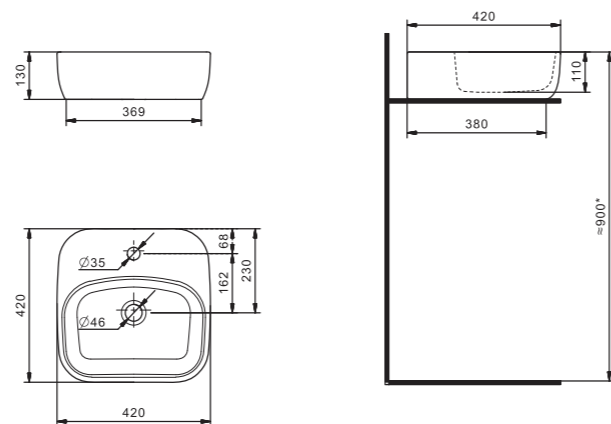

Умывальник Одри 420x420

1.WH50.1.709 Умывальник Одри-42 420x420x130