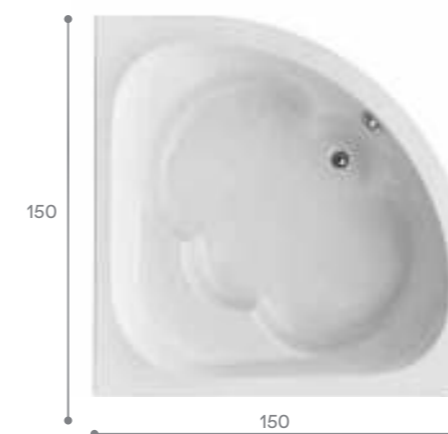

Симметричные ванны

Индивидуальность

Угловая ванна поможет придать вашей ванной комнате индивидуальность. Симметричные модели подойдут для просторных помещений. Такие размеры позволяют чувствовать себя очень комфортно, даже если вы принимаете ее вдвоем. Элегантность и эргономичность ванн Santeck позволяют говорить о процессе принятия ванны, как об истинном удовольствии, доступном широкому кругу потребителей.

КАННЫ