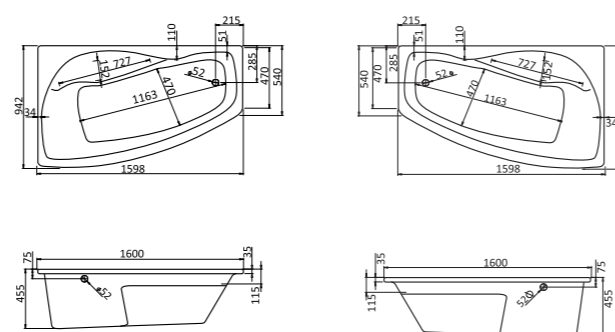

Асимметричная ванна Майорка XL 160x95

Артикул	Название	Глубина, мм	Объем, л	Комплектация
1.WH11.1.991	Майорка XL 160x95 левосторонняя	455	220	1.WH11.2.429 Монтажный комплект 1.WH50.1.649 Фронтальная панель
1.WH11.1.990	Майорка XL 160x95 правосторонняя	455	220	1.WH11.2.429 Монтажный комплект 1.WH50.1.650 Фронтальная панель