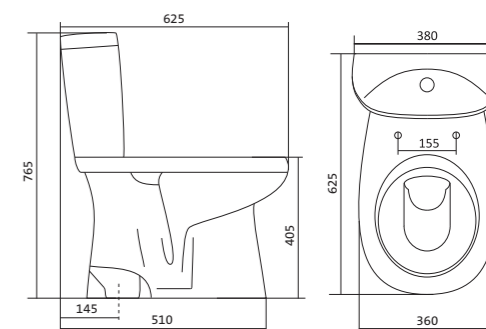

Унитаз-компакт Анимо

	габариты, мм			тип монтажа
	длина	высота	ширина	
Унитаз-компакт Анимо с диагональным выпуском	635	750	380	открытый

Артикул	Комплектация		
1.WH11.0.032	1.WH11.0.393	чаша унитаза Анимо диагональная	1.WH10.7.275 однорежимная арматура
	1.WH11.0.645	бачок Анимо	1.WH30.1.834 полипропиленовое сиденье
	1.WH10.8.693	комплект крепления к полу	
1.WH30.2.134	1.WH11.0.393	чаша унитаза Анимо диагональная	1.WH50.1.712 двухрежимная арматура
	1.WH11.0.645	бачок Анимо	1.WH10.6.914 дюропластовое сиденье
	1.WH10.8.693	комплект крепления к полу	
1.WH30.2.137	1.WH11.0.393	чаша унитаза Анимо диагональная	1.WH50.1.712 двухрежимная арматура
	1.WH11.0.645	бачок Анимо	1.WH10.6.897 дюропластовое сиденье с функцией мягкого закрывания и быстрого снятия
	1.WH10.8.693	комплект крепления к полу	

Унитаз-компакт Анимо

	габариты, мм			тип монтажа
	длина	высота	ширина	
Унитаз-компакт Анимо с вертикальным выпуском	625	765	380	открытый

Артикул	Комплектация		
1.WH11.0.038	1.WH11.0.396	чаша унитаза Анимо вертикальная	1.WH10.7.275 однорежимная арматура
	1.WH11.0.645	бачок Анимо	1.WH30.1.834 полипропиленовое сиденье
	1.WH10.8.693	комплект крепления к полу	
1.WH30.2.133	1.WH11.0.396	чаша унитаза Анимо вертикальная	1.WH50.1.712 двухрежимная арматура
	1.WH11.0.645	бачок Анимо	1.WH10.6.914 дюропластовое сиденье
	1.WH10.8.693	комплект крепления к полу	
1.WH30.2.136	1.WH11.0.396	чаша унитаза Анимо вертикальная	1.WH50.1.712 двухрежимная арматура
	1.WH11.0.645	бачок Анимо	1.WH10.6.897 дюропластовое сиденье с функцией мягкого закрывания и быстрого снятия
	1.WH10.8.693	комплект крепления к полу	