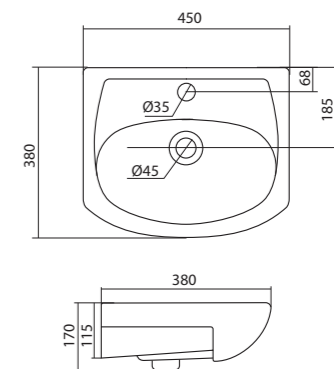

Умывальник Азов-45

1.WH11.2.449 Умывальник Азов-45 450x380x170