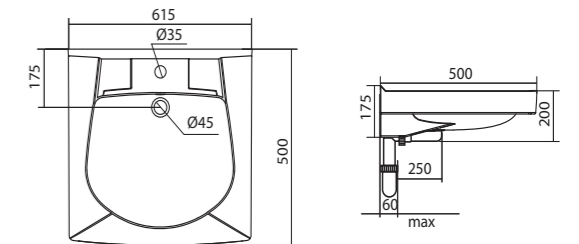

Умывальник Ирис-36

1.WH11.0.514	Умывальник Ирис-36	360x354x150	угловой, с отверстием под смеситель
--------------	--------------------	-------------	-------------------------------------

Умывальник Пилот-50