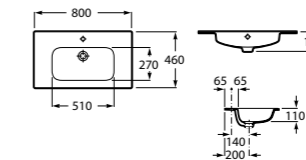

Ассортимент

Модуль для раковины
Арт. ZRU9000097 800 мм, черный глянец

Раковина
Арт. 32799C000 800 x 450 мм
Арт. 327826000 800 x 450 мм, овал

Шкаф-колонна
Арт. ZRU9000095 черный глянец

Общая ширина шкафчика в открытом положении составит 320 мм.