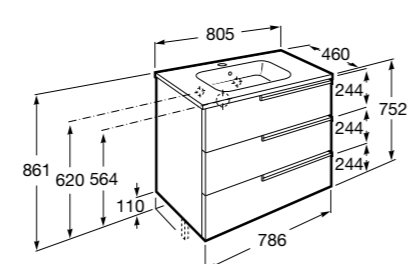

America Evolution W

Модуль для раковины 850 мм

Модуль для раковины 1050 мм