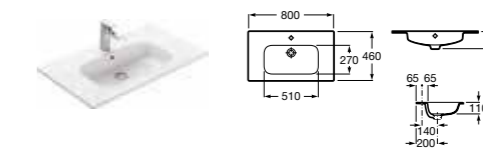

Раковина

Арт. 32799C000 Victoria-N Unik, 800 мм