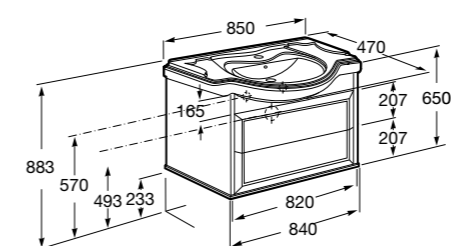

Victoria Nord

Модуль для раковины 600 мм

Модуль для раковины 800 мм

Victoria Nord Black Edition | Victoria Nord Ice Edition

Модуль для раковины 600 мм

Модуль для раковины 800 мм

Debba

Модуль для раковины 500 мм

Модуль для раковины 600 мм

Victoria Nord Ice Edition

Модуль для раковины 600 мм

Модуль для раковины 800 мм

America Evolution W

Модуль для раковины 850 мм

Модуль для раковины 1050 мм

America Evolution L