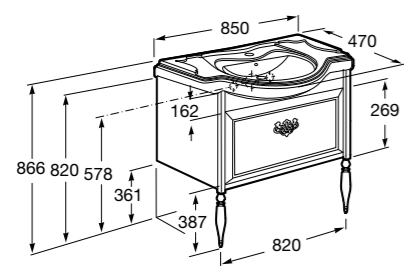

Модуль для раковины 600 мм

Victoria Nord Ice Edition

Модуль для раковины 600 мм

Модуль для раковины 800 мм

America Evolution W

Модуль для раковины 850 мм

Модуль для раковины 1050 мм

America Evolution L