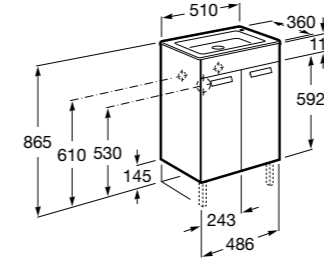

Victoria Nord

Модуль для раковины 600 мм

Модуль для раковины 800 мм

Victoria Nord Black Edition | Victoria Nord Ice Edition

Модуль для раковины 600 мм

Модуль для раковины 800 мм

Debba

Модуль для раковины 500 мм