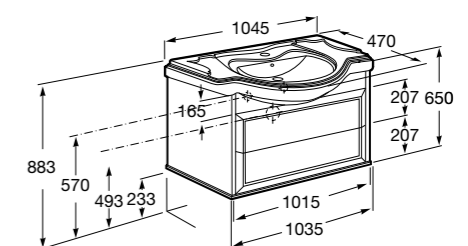

Модуль для раковины 600 мм

Victoria Nord Ice Edition

Модуль для раковины 600 мм

Модуль для раковины 800 мм

America Evolution W

Модуль для раковины 850 мм

Модуль для раковины 1050 мм

America Evolution L