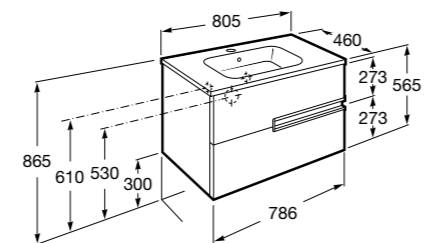

Victoria Nord

Модуль для раковины 600 мм

Модуль для раковины 800 мм

Victoria Nord Black Edition | Victoria Nord Ice Edition

Модуль для раковины 600 мм

Модуль для раковины 800 мм

Debba

Модуль для раковины 500 мм