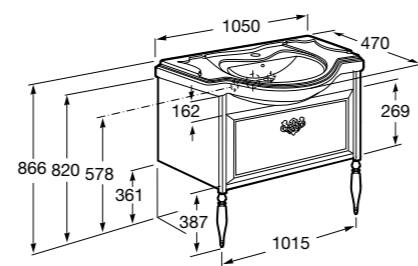

Модуль для раковины 600 мм

Victoria Nord Ice Edition

Модуль для раковины 600 мм

Модуль для раковины 800 мм

America Evolution W

Модуль для раковины 850 мм

Модуль для раковины 1050 мм

America Evolution L