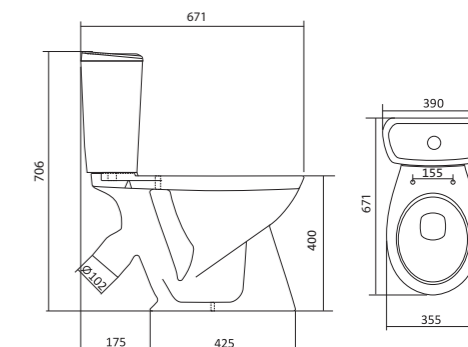

Унитаз-компакт Бриз

	габариты, мм			тип монтажа
	длина	высота	ширина	
Унитаз-компакт Бриз	671	706	390	открытый

Артикул	Комплектация		
1.WH20.2.569	1.WH11.0.384	чаша унитаза Бриз	1.WH10.6.823 однорежимная арматура
	1.WH11.0.639	бачок Бриз	1.WH30.1.947 полипропиленовое сиденье
	1.WH10.8.693	комплект крепления к полу	
1.WH30.2.138	1.WH11.0.384	чаша унитаза Бриз	1.WH30.2.105 двухрежимная арматура
	1.WH11.0.639	бачок Бриз	1.WH10.6.901 дюропластовое сиденье
	1.WH10.8.693	комплект крепления к полу