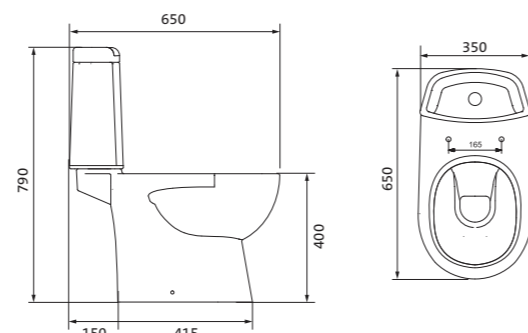

Унитаз-компакт Юнион

	габариты, мм			тип монтажа
	длина	высота	ширина	
Унитаз-компакт Юнион	680	780	359	скрытый

Артикул	Комплектация
1.WH30.2.420	1.WH30.2.425 чаша унитаза Юнион
	1.WH30.2.426 бачок Юнион
	1.WH30.1.852 комплект крепления к полу
	1.WH30.2.492 двухрежимная арматура
	1.WH50.1.634 тонкое дюропластовое сиденье с функцией мягкого закрывания и быстрого снятия

Унитаз-компакт Уно

	габариты, мм			тип монтажа
	длина	высота	ширина	
Унитаз-компакт Уно	648	765	355	открытый

Артикул	Комплектация
1.WH50.1.613	1.WH50.1.614 чаша унитаза Уно
	1.WH30.1.856 бачок Уно
	1.WH10.8.693 комплект крепления к полу
	1.WH30.2.104 двухрежимная арматура
	1.WH50.1.618 полипропиленовое сиденье с функцией мягкого закрывания

Унитаз-компакт Остин

	габариты, мм			тип монтажа
	длина	высота	ширина	
Унитаз-компакт Остин	650	790	350	скрытый

Артикул	Комплектация
1.WH30.2.419	1.WH30.2.427 чаша унитаза Остин
	1.WH30.2.428 бачок Остин
	1.WH30.1.852 комплект крепления к полу
	1.WH30.2.486 двухрежимная арматура
	1.WH30.2.485 тонкое дюропластовое сиденье с функцией мягкого закрывания и быстрого снятия