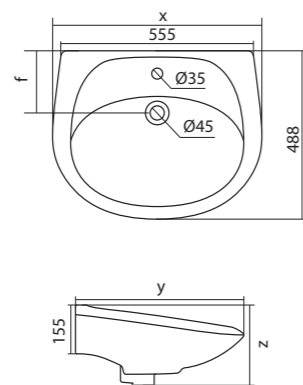

Чертеж умывальников Бриз-50, Бриз-55, Бриз-60

1.WH11.0.442	Умывальник Бриз-40	400x265x153	левое отверстие	
1.WH11.0.445	Умывальник Бриз-40	400x265x153	правое отверстие	
1.WH11.0.439	Умывальник Бриз-40	400x265x153	без отверстия	
1.WH11.0.451	Умывальник Бриз-50	500x360x170	с отверстием	1.WH11.0.595 Постамент БИЦ
1.WH11.0.448	Умывальник Бриз-50	500x360x170	без отверстия	1.WH11.0.595 Постамент БИЦ
1.WH11.0.460	Умывальник Бриз-55	552x451x198	с отверстием	1.WH11.0.595 Постамент БИЦ
1.WH11.0.457	Умывальник Бриз-55	552x451x198	без отверстия	1.WH11.0.595 Постамент БИЦ
1.WH11.0.466	Умывальник Бриз-60	595x488x212	с отверстием	1.WH11.0.595 Постамент БИЦ
1.WH11.0.463	Умывальник Бриз-60	595x488x212	без отверстия	1.WH11.0.595 Постамент БИЦ
1.WH11.0.595	Постамент БИЦ