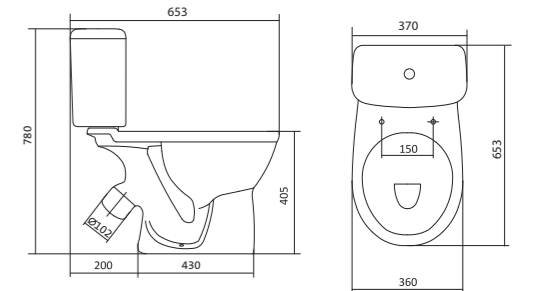

Унитаз-компакт Бореаль

	габариты, мм			тип монтажа
	длина	высота	ширина	
Унитаз-компакт Бореаль с диагональным выпуском «Антивсплеск»	653	780	370	открытый