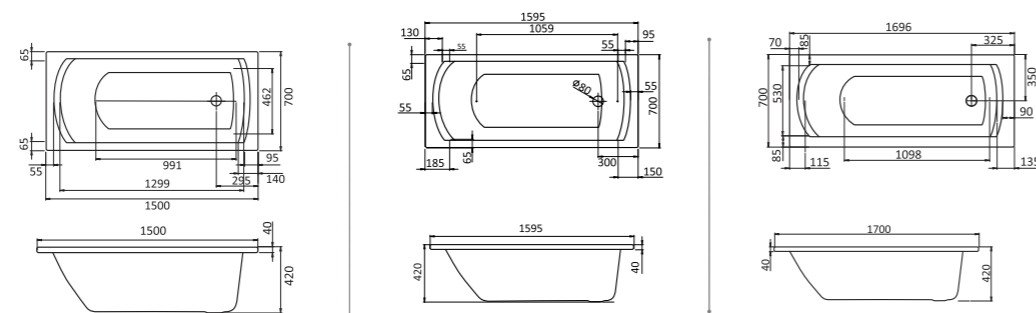

Артикул	Название	Глубина, мм	Объем, л	Комплектация
1.WH11.1.976	Монако 150x70	420	180	1.WH11.2.424 Монтажный комплект 1.WH30.2.498 Фронтальная панель 1.WH20.7.787 Боковая панель, левая 1.WH20.7.788 Боковая панель, правая
1.WH11.1.977	Монако 160x70	420	190	1.WH11.2.425 Монтажный комплект 1.WH30.2.495 Фронтальная панель 1.WH20.7.787 Боковая панель, левая 1.WH20.7.788 Боковая панель, правая
1.WH11.1.979	Монако 170x70	420	200	1.WH11.2.421 Монтажный комплект 1.WH30.2.489 Фронтальная панель 1.WH20.7.787 Боковая панель, левая 1.WH20.7.788 Боковая панель, правая