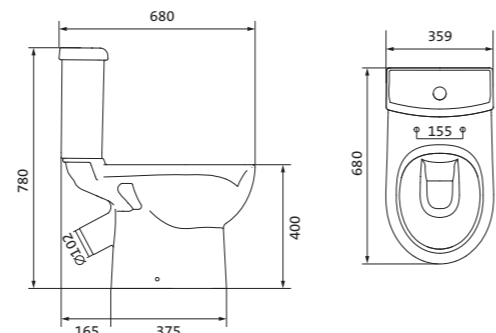

Унитаз-компакт Нео Лайт

габариты, мм тип монтажа

Унитаз-компакт Нео Лайт	габариты, мм			открытый
	длина	высота	ширина	
	646	791	363	

Артикул	Комплектация		
1.WH30.2.408	1.WH30.2.469	чаша унитаза Нео Лайт	1.WH30.2.299 двухрежимная арматура
	1.WH30.2.189	бачок Нео	1.WH30.2.467 дюропластовое сиденье с функцией
	1.WH10.8.693	комплект крепления к полу	быстрого снятия
1.WH30.2.409	1.WH30.2.469	чаша унитаза Нео Лайт	1.WH30.2.299 двухрежимная арматура
	1.WH30.2.189	бачок Нео	1.WH30.2.466 дюропластовое сиденье с функцией
	1.WH10.8.693	комплект крепления к полу	мягкого закрывания и быстрого снятия
1.WH30.2.471	1.WH30.2.469	чаша унитаза Нео Лайт	1.WH30.2.299 двухрежимная арматура
	1.WH30.2.189	бачок Нео	1.WH30.2.449 тонкое дюропластовое сиденье
	1.WH10.8.693	комплект крепления к полу	с функцией мягкого закрывания и быстрого снятия

Унитаз-компакт Юнион

	габариты, мм			тип монтажа
	длина	высота	ширина	
Унитаз-компакт Юнион	680	780	359	скрытый

Артикул	Комплектация
1.WH30.2.420	1.WH30.2.425 чаша унитаза Юнион
	1.WH30.2.426 бачок Юнион
	1.WH30.1.852 комплект крепления к полу
	1.WH30.2.492 двухрежимная арматура
	1.WH50.1.634 тонкое дюропластовое сиденье с функцией мягкого закрывания и быстрого снятия